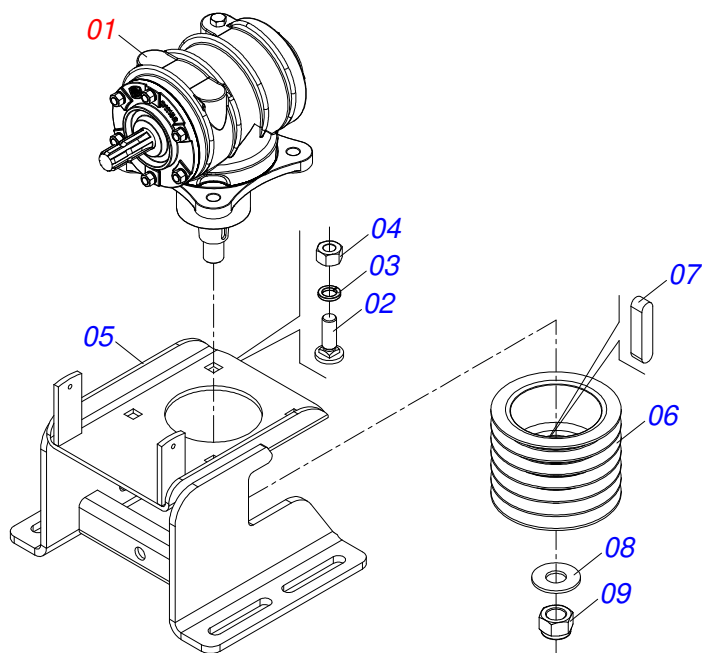

Item	Código	Descrição	Ver Pág.	QT
01	0501046851	MULTIPLICADOR VELOCIDADE MLE 1.3/8	4	01
02	0511018358	PARAFUSO 3/4 UNC X 2.1/4 C A 7MM ZN		04
03	0503011442	ARRUELA PRESSAO 3/4 SA		04
04	0503010014	PORCA SEXTAVADA 3/4 UNC (PESADA) G.5 ZN		04
05	0501068587	SUPORTE DO MULTIPLICADOR		01
06	0502011378	CARRETEL 6C 190 X 49,63/49,65 RQ2 3100		01
07	0501010536	CHAVETA QUADRADO 9,52 X 45		02
08	0561015762	ARRUELA LISA 32 X 75 X 4,75		01
09	0503010817	PORCA SEXTAVADA AUTOTRAVANTE COM NYLON 1.1/4 UNF ALTA G.5 ZN		01