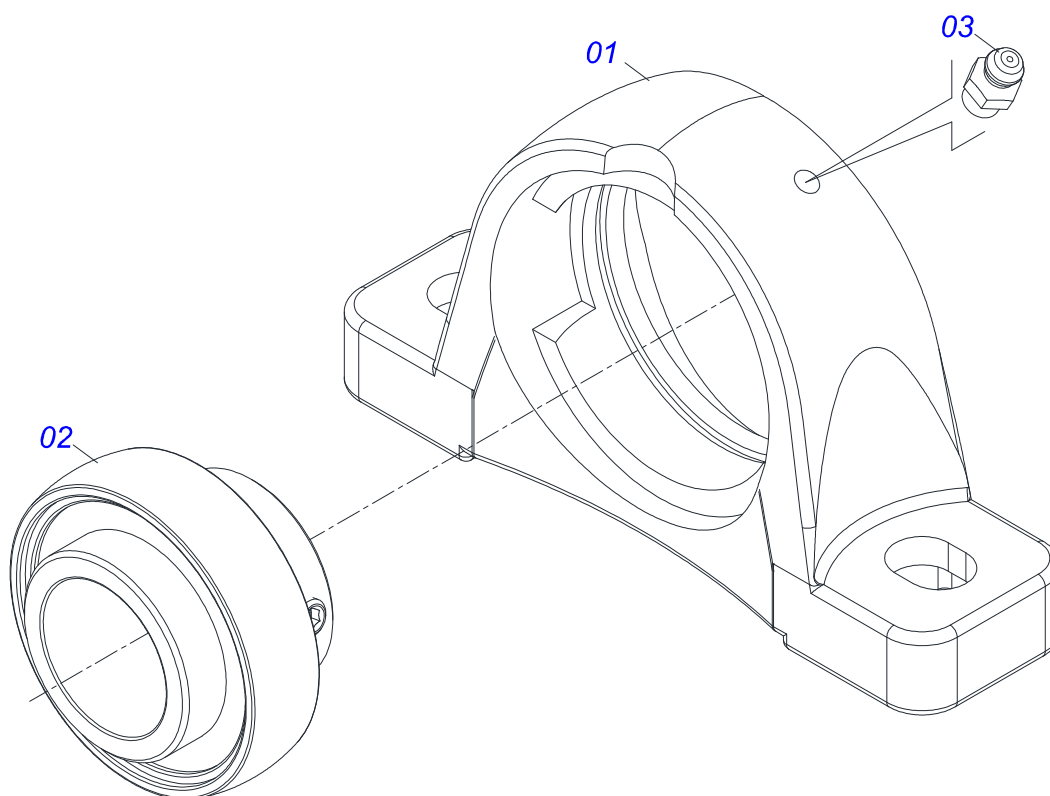

Item	Código	Descrição	Ver Pág.	QT
01	0503010596	CAIXA MANCAL AGRICOLA P-207		01
02	0503010597	ROLAMENTO AUTOCOMPENSADOR RADIAL DE ESFERA		01
03	0503010691	GRAXEIRA 1/4 NF		01