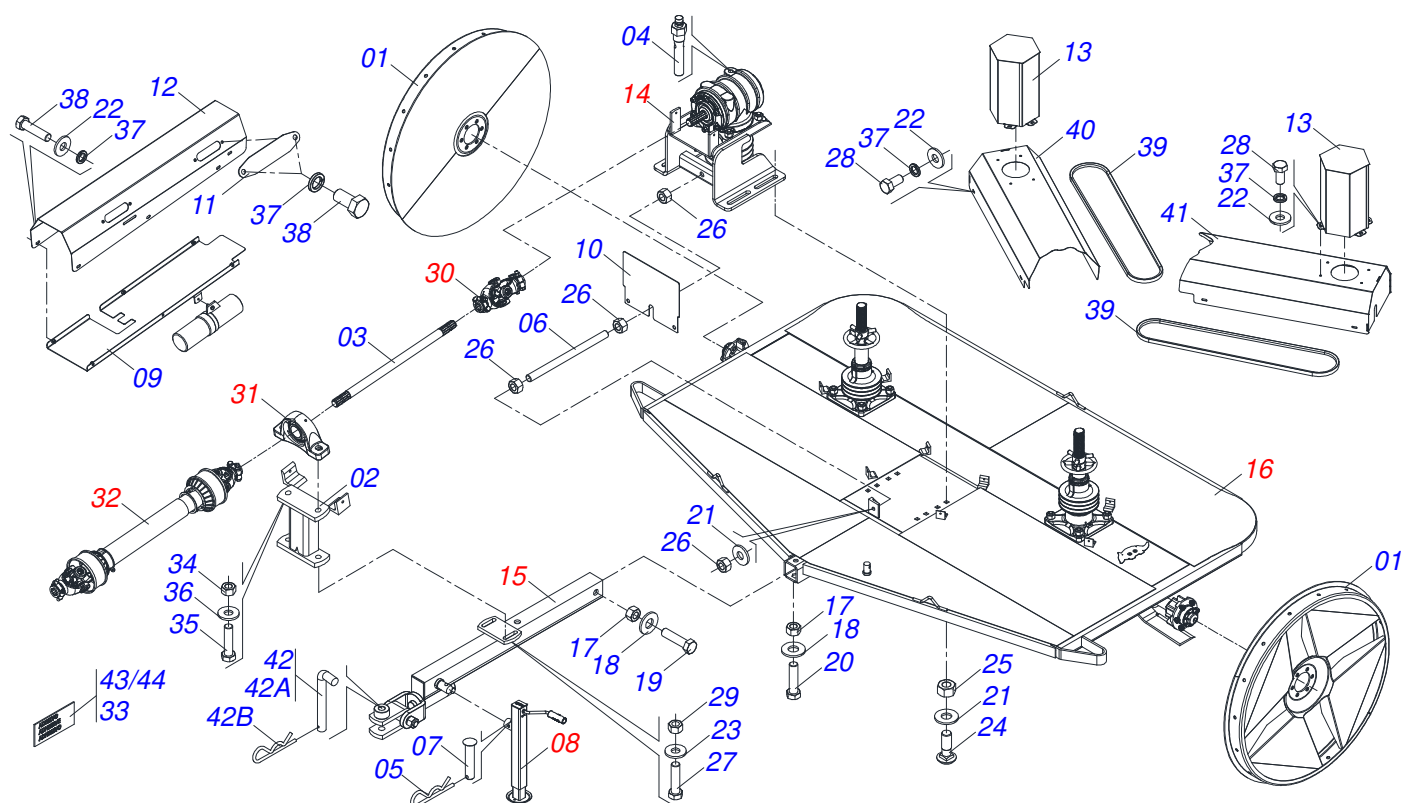

Item	Código	Descrição	Ver Pág.	QT
01	0511061898	RODA COM ANEL 1150		02
02	0501061174	SUPORE MANCAL CARDAN		01
03	0511011543	EIXO TRANSMISSAO		01
04	0501110186	MARCADOR NIVEL OLEO		01
05	0503030168	CUPILHA 3 X 50		01
06	0501013451	CORPO ESTICADOR 282 ZN		01
07	0521010549	EIXO JUNCAO 12,70 X 60		01
08	0503062157	MACACO COMPLETO (1259) ROBUSTEC	2	01
09	0501111188	CAPA INFERIOR PROTECAO EIXO TRANSMISSAO COM REBITE		01
10	0581012545	PROTECAO CORREIA SUPORTE MULTIPLICADOR		01
11	0581012546	PORTA LUBRIFICACAO EIXO TRANSMISSAO		02
12	0501111183	CAPA MAIOR PROTECAO EIXO TRANSMISSAO		01
13	0521067228	CAPA PROTECAO EIXO MANDRIL		02
14	0501052026	MULTIPLICADOR COM SUPORTE CARRETEL 6C 1.3/8	3	01
15	0511058519	SEMI CABECALHO COM ENGATE GIRATORIO	5	01
16	0501057742	CHASSI SEMI MONTADO	6	01
16.	0521050759	CHASSI SEMI MONTADO 08 ROCADOR 7 ENGRENAGEM GIRATORIO	7	01
17	0503018754	PORCA AUTOFREANANTE 1 - 8 UNC - 2B G8 ALTA		02
18	0511015994	ARRUELA LISA 26 X 50,80 X 4,75 ZN		02
19	0501010392	PARAFUSO 1 UNC X 5 C S G.5 ZN		01
20	0501010372	PARAFUSO 1 UNC X 5.1/2 C S G.5 ZN		01
21	0501010322	ARRUELA LISA 20,50 X 46 X 4,00 ZN		05
22	0501010984	ARRUELA LISA 10,50 X 27 X 3,00		30
23	0501012140	ARRUELA LISA 16,50 X 40 X 4,00 ZN		04
24	0501017305	PARAFUSO 3/4 UNC X 2.1/4 CAPQ G.5 ZN		04
25	0503011075	PORCA SEXTAVADA AUTOTRAVANTE COM NYLON 3/4 UNC ALTA G.5 ZN		04
26	0503010014	PORCA SEXTAVADA 3/4 UNC (PESADA) G.5 ZN		04
27	0503010233	PARAFUSO 5/8 UNC X 2.1/2 C S G.5 ZN		02
28	0503010237	PARAFUSO 3/8 UNC X 1 C S G.5		26