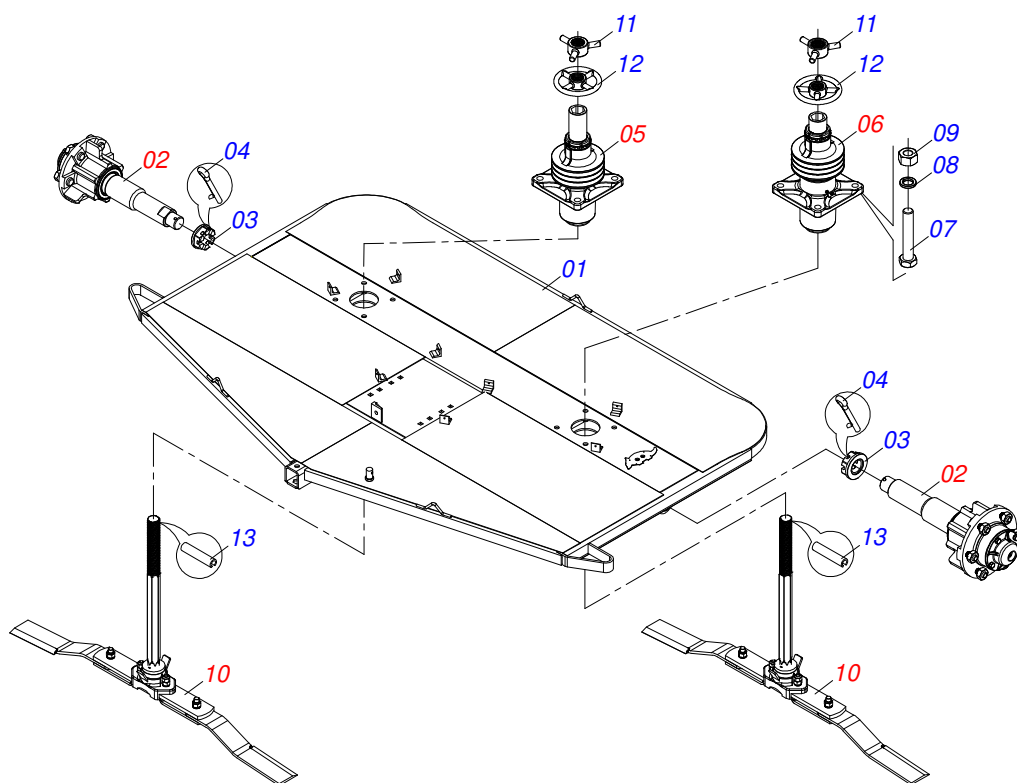

Item	Código	Descrição	Ver Pág.	QT
01	0511068799	CHASSI		01
02	0501051634	RODADO SEM PNEU	8	02
03	0501011301	PORCA CASTELO 1.1/2 UNC 6 FPP SEXTAVADA 2.5/16 ZN		02
04	0503010010	CONTRAPINO 1/4 X 2.1/2		02
05	0511046006	MANDRIL BAIXO	10	01
06	0511046007	MANDRIL ALTO COMPLETO	11	01
07	0501010372	PARAFUSO 1 UNC X 5.1/2 C S G.5 ZN		08
08	0503011438	ARRUELA PRESSAO 1		08
09	0501010059	PORCA SEXTAVADA 1 UNC (PESADA) G.5 ZN		08
10	0501057738	SUPORTE ROCADOR	12	02
11	0502012460	TRAVA MANIPULO		02
12	0502012459	MANIPULO		02
13	0503016184	PINO ELASTICO 10 X 70 005437-3		02