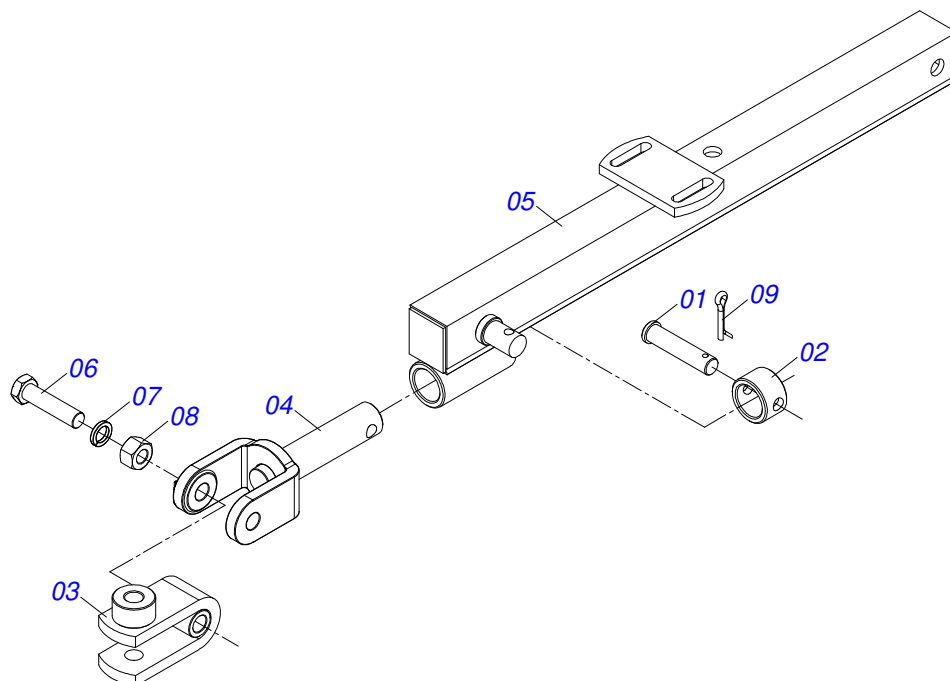

Item	Código	Descrição	Ver Pág.	QT
01	0503062157	MACACO COMPLETO (1259) ROBUSTEC	2	01

Item	Código	Descrição	Ver Pág.	QT
01	0501046851	MULTIPLICADOR VELOCIDADE MLE 1.3/8	4	01
02	0511018358	PARAFUSO 3/4 UNC X 2.1/4 C A 7MM ZN		04
03	0503011442	ARRUELA PRESSAO 3/4 SA		04
04	0503010014	PORCA SEXTAVADA 3/4 UNC (PESADA) G.5 ZN		04
05	0501068587	SUPORTE DO MULTIPLICADOR		01
06	0502011378	CARRETEL 6C 190 X 49,63/49,65 RQ2 3100		01
07	0501010536	CHAVETA QUADRADO 9,52 X 45		02
08	0561015762	ARRUELA LISA 32 X 75 X 4,75		01
09	0503010817	PORCA SEXTAVADA AUTOTRAVANTE COM NYLON 1.1/4 UNF ALTA G.5 ZN		01

Item	Código	Descrição	Ver Pág.	QT
01	0502011152	TAMPA MENOR		01
02	0503030084	PRISIONEIRO 1/2 UNC X 1/2 UNF X 50 ZN		06
03	0503011440	ARRUELA PRESSAO 1/2 SA		06
04	0503010028	PORCA SEXTAVADO 1/2 UNF G.5 ZN		06
05	0503011171	RETENTOR 00912-BRG 1G119023		01
06	0503010006	ROLAMENTO 32210 IMPORTADO		03
07	0503030783	JUNTA VEDACAO 180 X 136 X 0,2		05
08	0503050063	EIXO SUPERIOT MLE GLAH 1.3/8		01
09	0501010649	PASTILHA CATRACA		03
10	0503030051	MOLA COMPRIDA 4,6 X 25 X 0,5		06
11	0503060210	CONJUNTO COROA 25Z/PINHAO 13Z MLE EG-2142		01
11A	0503050074	COROA COM 25Z MLE GLH		01
11B	0503061048	PINHAO CONICO 13Z		01
12	0503010217	ANEL RETENTOR PARA EIXO 501040		01
13	0503010037	ROLAMENTO 30207		01
14	0503030785	JUNTA VEDACAO 200 X 151 X 0,2		03
15	0503010286	ANEL O RING 2-355 N 3006-9B		01
16	0503010396	ANEL RETENTOR PARA EIXO 501060		01
17	0503011190	ANEL RETENTOR PARA FURO 502090		02
18	0503017877	PINO GUIA 12 X 40 DIN 7979		02
19	0503010562	PARAFUSO 1/2 UNC X 1 C C S I 12.9		08
20	0503031604	BUJAO 1/2 BSP X 17		01
21	0521018064	ARRUELA LISA 50,20 X88,80 X 1,50 ZN		01
22	0503011047	RETENTOR 5089 BRG (REPASY)		01
23	0511010142	ANEL TRAVA 50 X 9,30 RO2 1500		01
24	0502010984	CAIXA MULTIPLICADOR VELOCIDADE ESQUERDO		01
25	0502011393	CAIXA INFERIOR		01