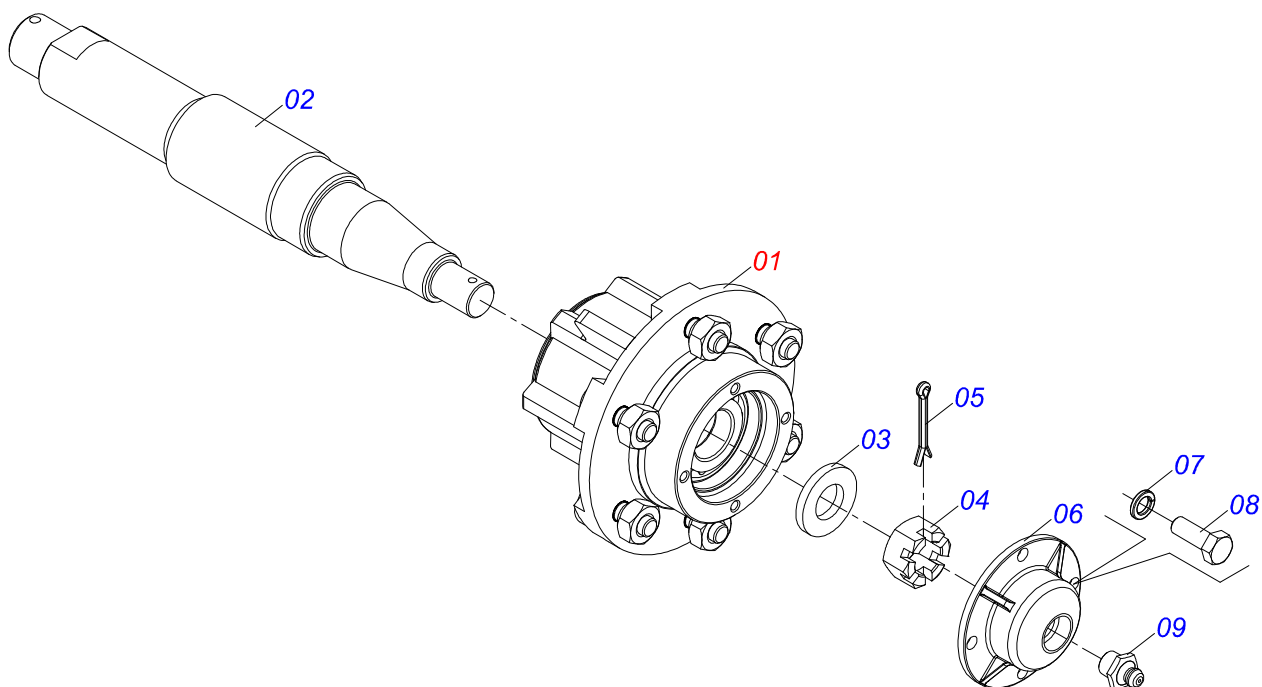

Item	Código	Descrição	Ver Pág.	QT
01	0501051142	CAIXA RODADO COM ROLAMENTO	9	01
02	0521010821	EIXO 63,50 X 420		01
03	0501016545	ARRUELA LISA 26 X 50 X 6,30		01
04	0503030009	PORCA CASTELO 1 UNS 14 FPP X 22		01
05	0503010018	CONTRAPINO 5/32 X 1.1/2		01
06	0502020591	TAMPA PROTETORA		01
07	0503011444	ARRUELA PRESSAO 5/16		04
08	0503010358	PARAFUSO 5/16 UNC X 7/8 C S G.5		04
09	0503010002	GRAXEIRA 1800		01