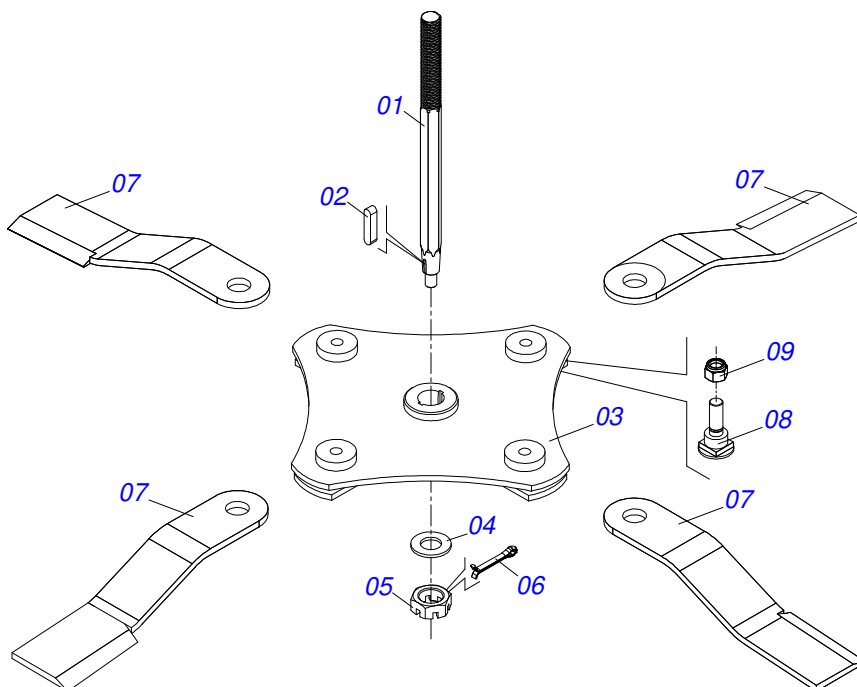

Item	Código	Descrição	Ver Pág.	QT
01	0551015952	EIXO DE FIXACAO DO SUPORTE ROCADORES		01
02	0501010536	CHAVETA QUADRADO 9,52 X 45		02
03	0511063005	SUPORE PARA 4 ROCADORES		01
04	0501017779	ARRUELA LISA 32 X 60 X 4,75		01
05	0503011052	PORCA CASTELO 1.1/4 UNFERIOR X 19,5 ZN		01
06	0503010067	CONTRAPINO 3/16 X 2.1/2		01
07	0622400054	ROCADOR DM 622X100X12 CS		04
08	0511019000	PRENDEDOR ROCADORES		04
09	0503010812	PORCA SEXTAVADO AUTOTRAVANTE COM NYLON 7/8 UNF ALTA G.5 ZN		04