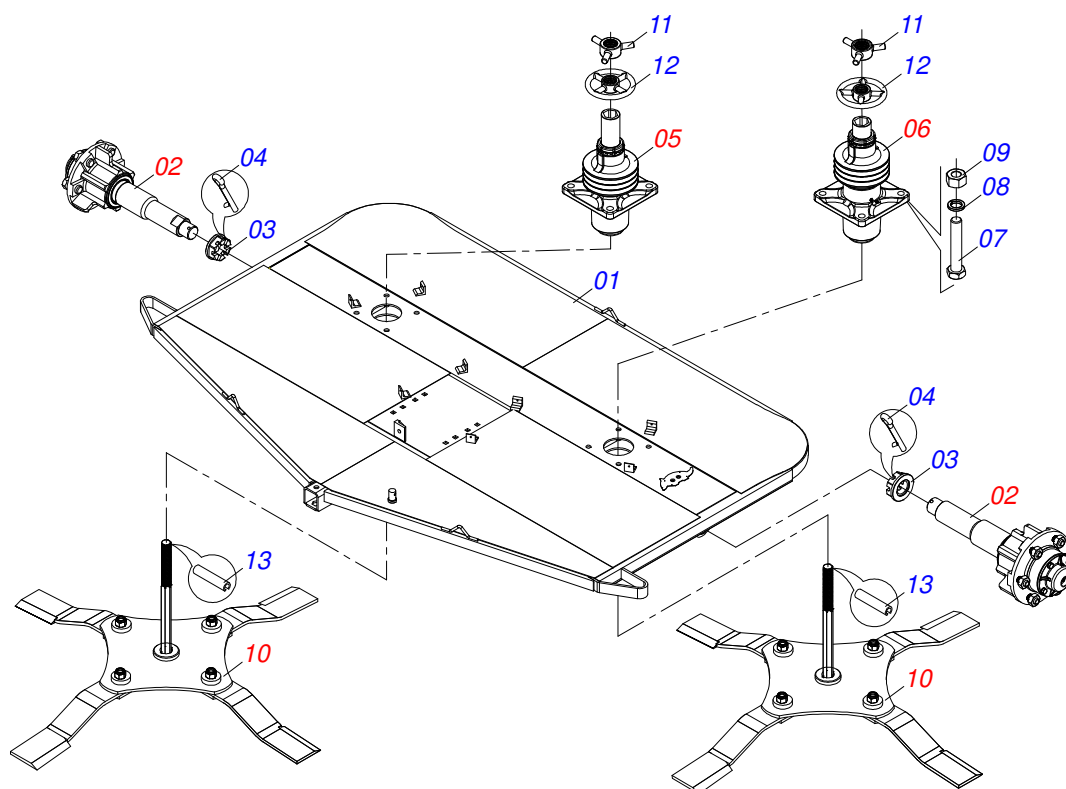

Item	Código	Descrição	Ver Pág.	QT
001	0511068799	CHASSI		01
002	0501051634	RODADO SEM PNEU	8	02
003	0501011301	PORCA CASTELO 1.1/2 UNC 6 FPP SEXTAVADA 2.5/16 ZN		02
004	0503010010	CONTRAPINO 1/4 X 2.1/2		02
005	0511046006	MANDRIL BAIXO	10	01
006	0511046007	MANDRIL ALTO COMPLETO	11	01
007	0501010372	PARAFUSO 1 UNC X 5.1/2 C S G.5 ZN		08
008	0503011438	ARRUELA PRESSAO 1		08
009	0501010059	PORCA SEXTAVADA 1 UNC (PESADA) G.5 ZN		08
010	0501057822	SUPORTE ROCADOR COMPLETO COM ROCADORES	04 13	02
011	0502012459	MANIPULO		02
012	0502012460	TRAVA MANIPULO		02
013	0503016184	PINO ELASTICO 10 X 70 005437-3		02