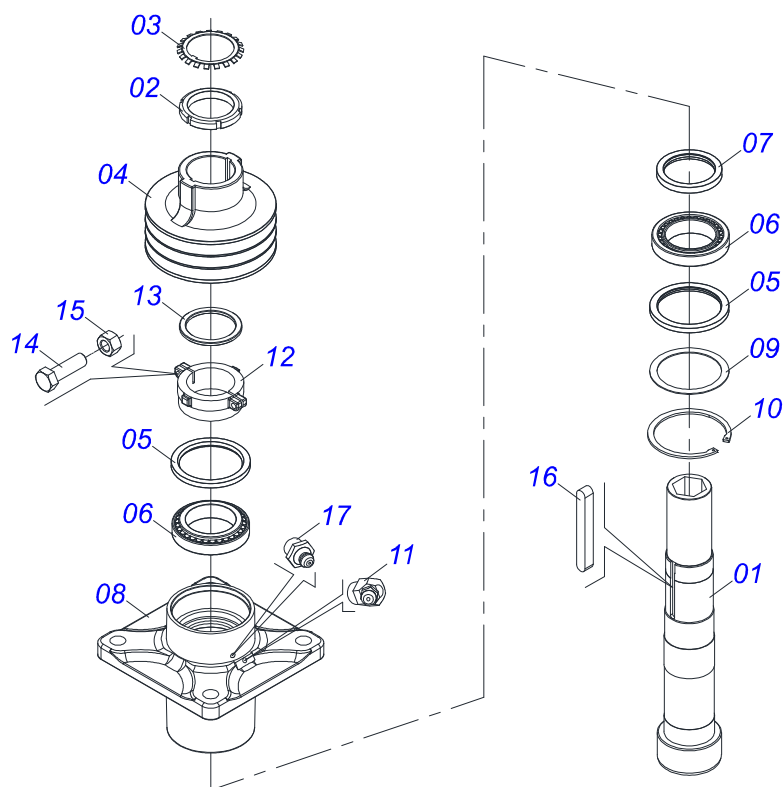

Item	Código	Descrição	Ver Pág.	QT
01	0502040767	CORPO MANDRIL (CUBO BAIXO)		01
02	0503010554	PORCA FIXA		01
03	0503010553	ARRUELA TRAVA MB-16		01
04	0502012463	CARRETEL 3C 210		01
05	0503010095	RETENTOR 01103-B		02
06	0503014559	ROLAMENTO 32017		02
07	0503014560	RETENTOR 01767-BR (REF ARCA 5212-BR)		01
08	0502012461	CORPO MANDRIL		01
09	0551015956	ARRUELA LISA 108,3 X 133 X 1,90		01
10	0503014558	ANEL RETENCAO 502135		01
11	0503010003	GRAXEIRA 1845 3/8		01
12	0502040768	LUVA DE REGULAGEM		01
13	0551015954	ARRUELA 84 X 105 X 6,30		01
14	0503010751	PARAFUSO 3/8 UNC X 1.1/4 CS G.5 ZN		02
15	0503010026	PORCA SEXTAVADA 3/8 UNC G.5 ZN		02
16	0501018488	CHAVETA Q 3/8 X 80		02
17	0503010002	GRAXEIRA 1800		02