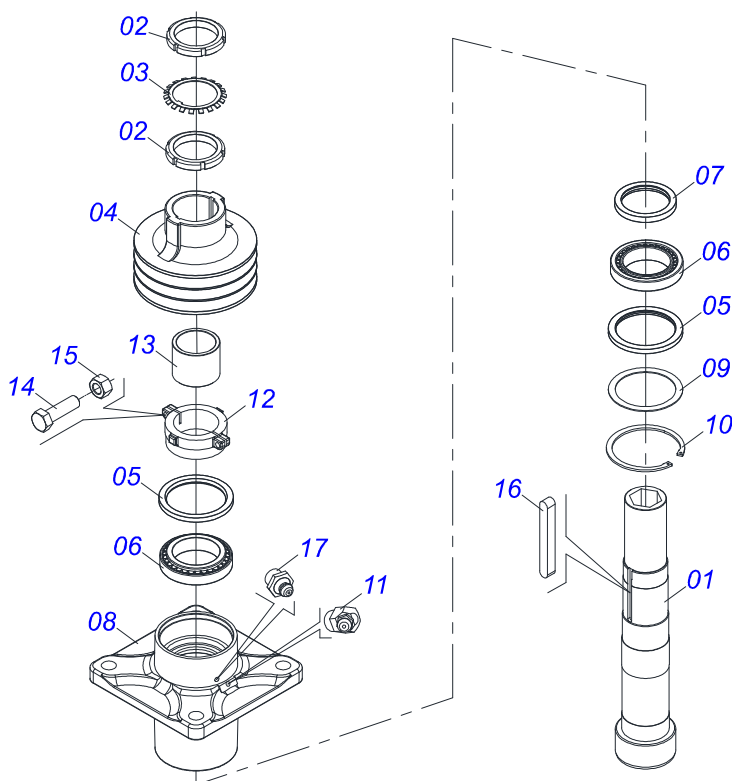

Item	Código	Descrição	Ver Pág.	QT
001	0511068799	CHASSI		01
002	0501051634	RODADO SEM PNEU	8	02
003	0501011301	PORCA CASTELO 1.1/2 UNC 6 FPP SEXTAVADA 2.5/16 ZN		02
004	0503010010	CONTRAPINO 1/4 X 2.1/2		02
005	0511046006	MANDRIL BAIXO	10	01
006	0511046007	MANDRIL ALTO COMPLETO	11	01
007	0501010372	PARAFUSO 1 UNC X 5.1/2 C S G.5 ZN		08
008	0503011438	ARRUELA PRESSAO 1		08
009	0501010059	PORCA SEXTAVADA 1 UNC (PESADA) G.5 ZN		08
010	0501057822	SUPORTE ROCADOR COMPLETO COM ROCADORES	04 13	02
011	0502012459	MANIPULO		02
012	0502012460	TRAVA MANIPULO		02
013	0503016184	PINO ELASTICO 10 X 70 005437-3		02

Item	Código	Descrição	Ver Pág.	QT
01	0502040767	CORPO MANDRIL (CUBO BAIXO)		01
02	0503010554	PORCA FIXA		01
03	0503010553	ARRUELA TRAVA MB-16		01
04	0502012463	CARRETEL 3C 210		01
05	0503010095	RETENTOR 01103-B		02
06	0503014559	ROLAMENTO 32017		02
07	0503014560	RETENTOR 01767-BR (REF ARCA 5212-BR)		01
08	0502012461	CORPO MANDRIL		01
09	0551015956	ARRUELA LISA 108,3 X 133 X 1,90		01
10	0503014558	ANEL RETENCAO 502135		01
11	0503010003	GRAXEIRA 1845 3/8		01
12	0502040768	LUVA DE REGULAGEM		01
13	0551015954	ARRUELA 84 X 105 X 6,30		01
14	0503010751	PARAFUSO 3/8 UNC X 1.1/4 CS G.5 ZN		02
15	0503010026	PORCA SEXTAVADA 3/8 UNC G.5 ZN		02
16	0501018488	CHAVETA Q 3/8 X 80		02
17	0503010002	GRAXEIRA 1800		02