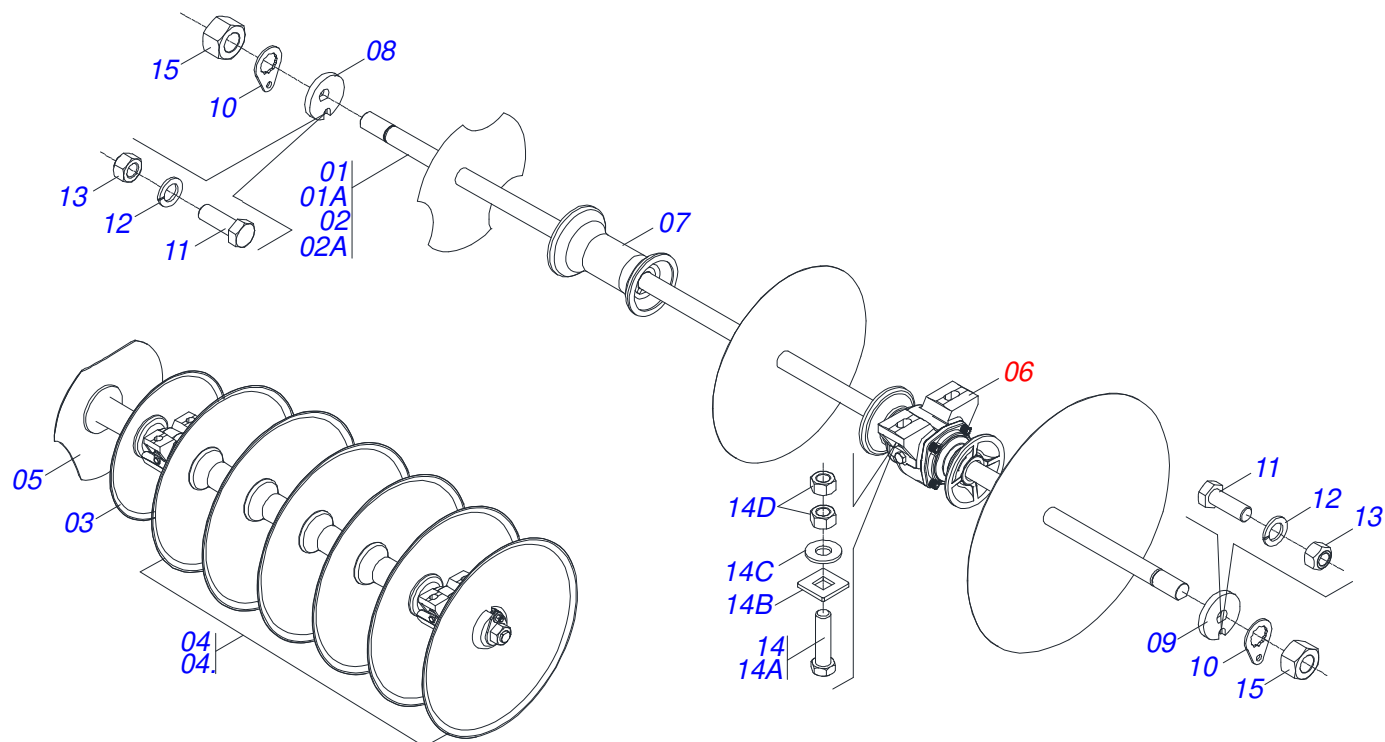

Item	Código	Descrição	Ver Pág.	QT
01	0501043835	EIXO 1.1/2 6FPP X 1040 COM PORCAS		02
01A	0511010224	EIXO 1.1/2 6FPP X 1040		02
02	0501043697	EIXO 1.1/2 6FPP X 1505 COM PORCAS		02
02A	0511012601	EIXO 1.1/2 6FPP X 1505		02
03	0601029406	DL22X4,5 C74AF02FR1.9/16 TATU		02
04	0601031039	DL24X4,75 C72AF02FR1.9/16 TATU TERR		20
04.	0601033237	DL26X6 C90AF02FR1.9/16 TATU TERRAME		20
05	0602027348	DR20X4,5 C50AF02FR1.9/16 3REC TATU		02
06	0501044315	MANCAL AGRICOLA DM OL 225 1.1/2 MM D	15	08
07	0502010621	SEPARADOR 225 C/ F 1.1/2		06
08	0502010871	TRAVA EIXO EXTERNO 1.1/2		04
09	0502010872	TRAVA EIXO INTERNO 1.1/2		04
10	0501018592	TRAVA PORCA 1.5/8 SEXTAVADA 60,0/60,2		08
11	0503011267	PARAFUSO 5/8 UNC X 1.1/2 C S G.5 ZN		08
12	0503010027	ARRUELA PRESSAO 5/8 ZN 1K01574		08
13	0503010013	PORCA SEXTAVADA 5/8 UNC G.5 ZN		08
14	0501042160	CONJUNTO PECAS IMPLEMENTOS 5/8 UNC X 76		12
14A	0501011234	PARAFUSO 5/8 UNC X 3 C A P Q G.5 ZN		12
14B	0501010947	TRAVA PARAFUSO 5/8		12
14C	0501012140	ARRUELA LISA 16,50 X 40 X 4,00 ZN		12
14D	0503010013	PORCA SEXTAVADA 5/8 UNC G.5 ZN		12
15	0501810110	PORCA 1.1/2 NC 6FPP SEXTAVADO 2.3/8 SA		08