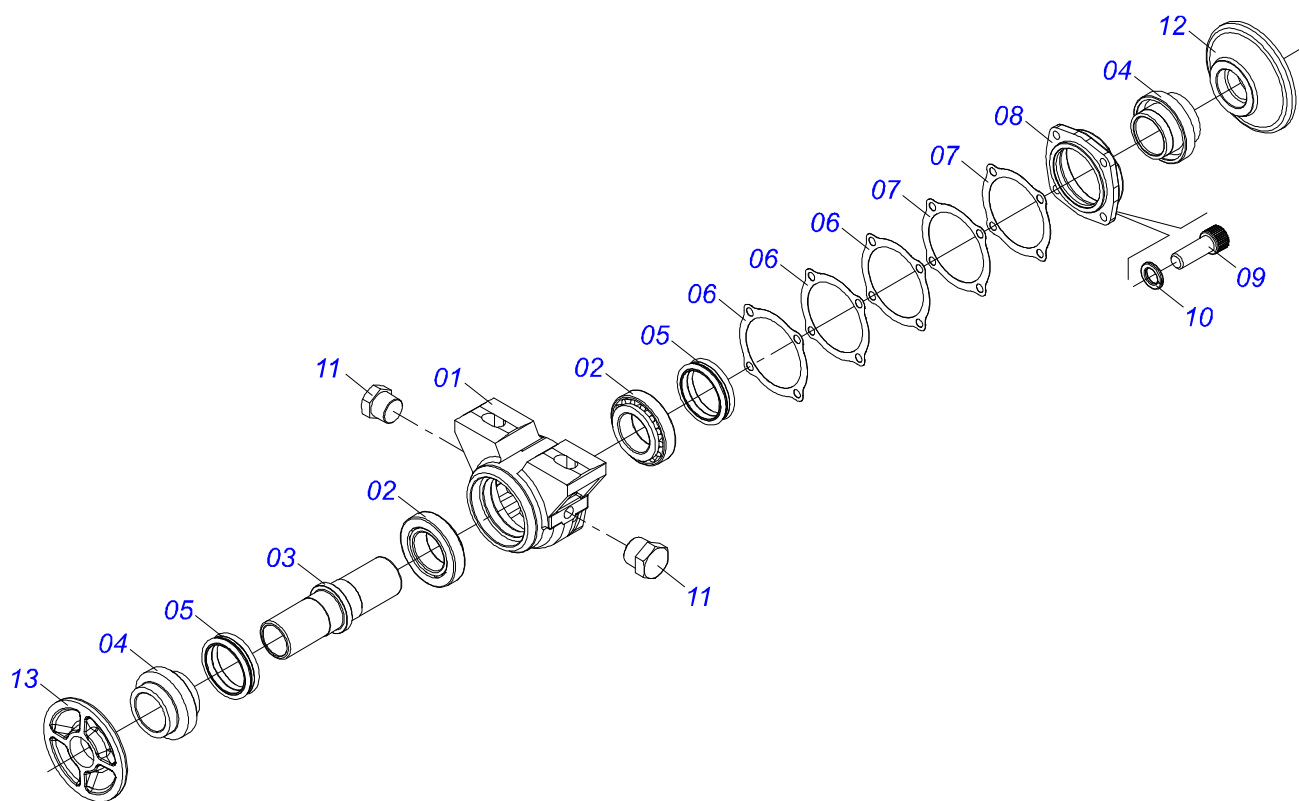

Item	Código	Descrição	Ver Pág.	QT
01	0502010540	CAIXA PARA MANCAL DM MRO - 182		01
02	0503010006	ROLAMENTO 32210 IMP		02
03	0502040611	EIXO MANCAL AGR DM OL 225 (1.1/2)		01
04	0502010821	PORTA RETENTOR COM BUCHA		02
05	0503030026	RETENTOR LP JB-253		02
06	0503030013	JUNTA VEDACAO 112 X 90,5 X 0,3		03
07	0503030684	JUNTA VEDACAO 112 X 90,5 X 0,1		02
08	0502020424	TAMPA CAIXA MANCAL AGRICOLA DM O-182/192,225		01
09	0503010134	PARAFUSO 3/8 UNC X 1 C C SI 12.9		04
10	0503011443	ARRUELA PRESSAO 3/8 SA		04
11	0503010856	BUJAO R 3/8 BSPT		02
12	0502010604	ENCOSTO EXTERNO DISCO		01
13	0502010605	ENCOSTO INTERNO DISCO		01