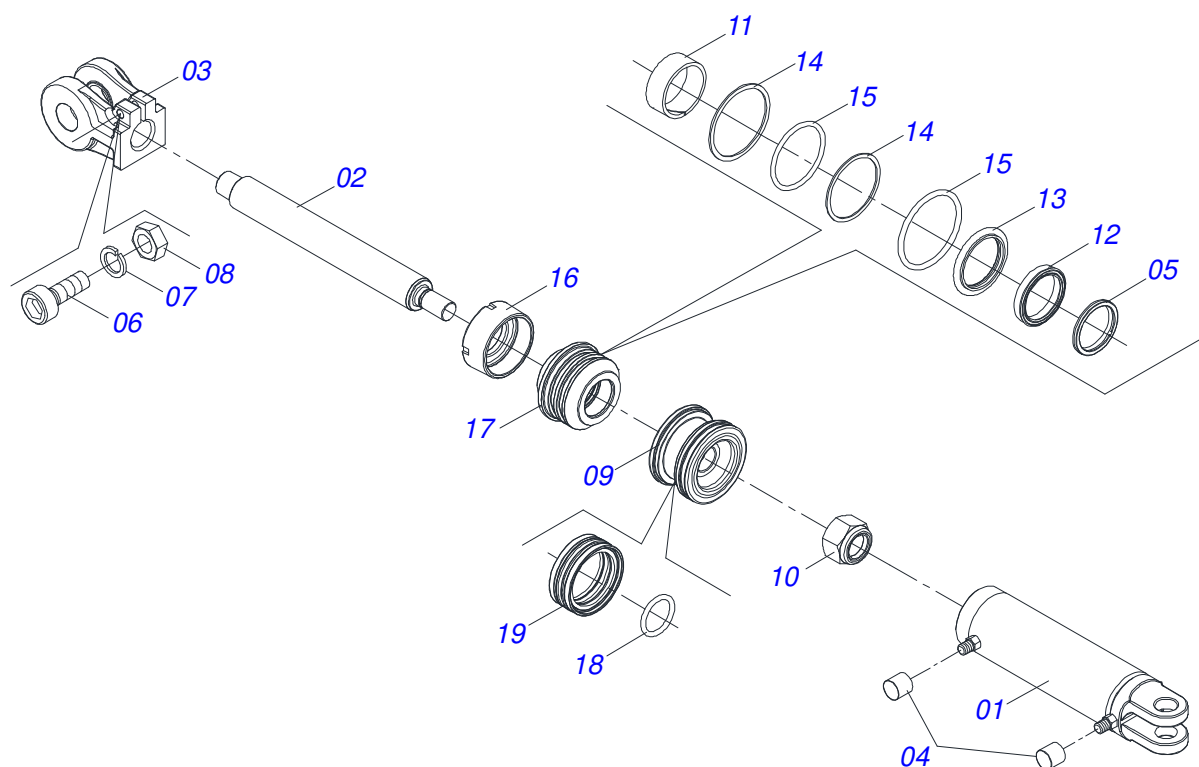

Item	Código	Descrição	Ver Pág.	QT
01	0511070658	CAMISA 101,6 X 394 TSTA 14		01
02	0571019958	EXTENSOR CILINDRO HIDRAULICO 50,80 X 398		01
03	0502040747	GARFO 32,54		01
04	0503030385	PLUG CILINDRICO N-002		02
05	0503010039	ANEL RASPADOR D-2000 1G24231		01
06	0503011094	PARAFUSO 3/8 UNC X 2 C C S I 12.9		01
07	0503011443	ARRUELA PRESSAO 3/8 SA		01
08	0503010026	PORCA SEXTAVADA 3/8 UNC G.5 ZN		01
09	0502012820	EMBOLO 50,80 X 101,60		01
10	0503010817	PORCA SEXTAVADA AUTOTRAVANTE COM NYLON 1.1/4 UNF ALTA G.5 ZN		01
11	0503018025	ANEL GUIA W2-2250-750 (3097 AGEL)		01
12	0503018026	GAXETA 1870-2000-375 B POLYMAX		01
13	0503018024	ANEL BS OD050805200171D-BR		01
14	0503010338	ANEL O RING 2-342 N 3006-9B		02
15	0503011061	ANEL BACK-UP 8-342		02
16	0502012822	TAMPA MOVEL 101,60		01
17	0502012821	SUPORTE ANEIS 50,80 X 101,60		01
18	0503018029	ANEL O RING 2-217 N 3006 90B		01
19	0503015633	VEDACAO SELEMASTER DSM PCB0NB102-NCRO		01