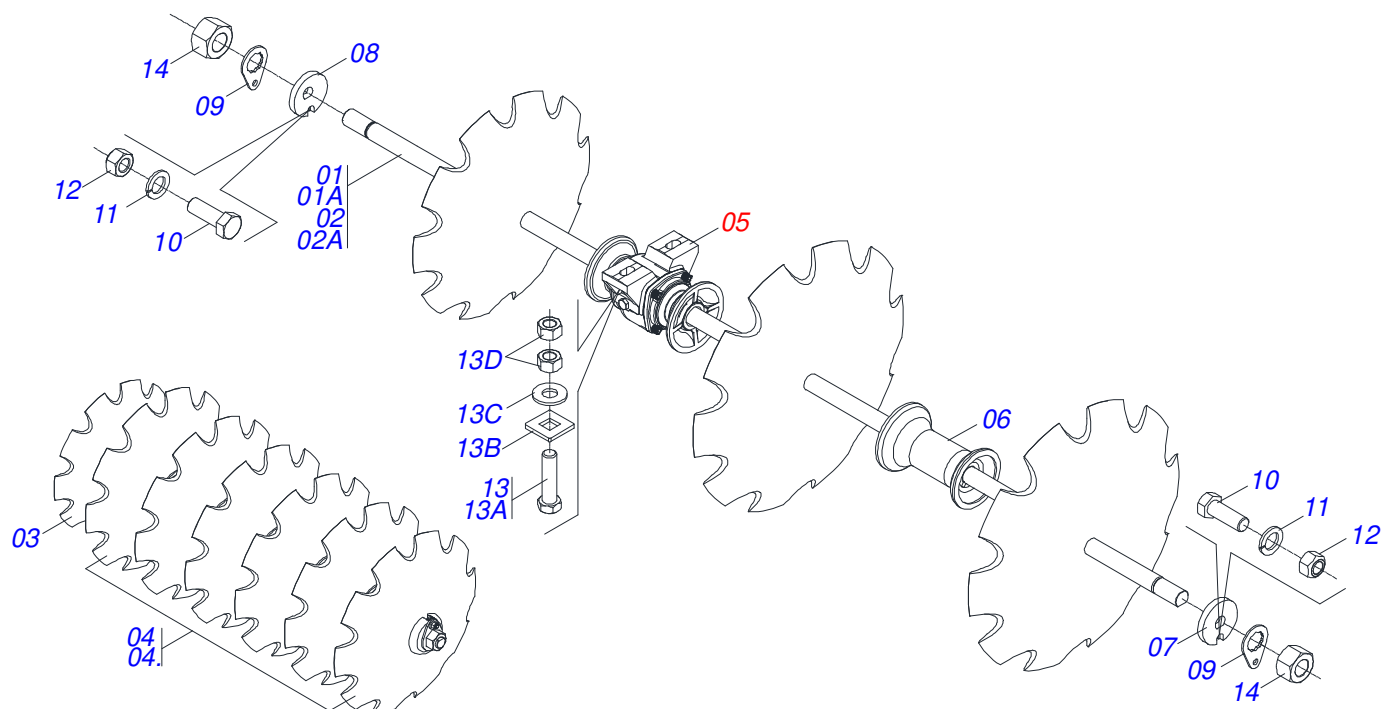

Item	Código	Descrição	Ver Pág.	QT
01	0501043705	EIXO 1.1/2 6FPP X 810 C/PORCAS		02
01A	0511010766	EIXO 1.1/2 6FPP X 810		02
02	0501043697	EIXO 1.1/2 6FPP X 1505 COM PORCAS		02
02A	0511012601	EIXO 1.1/2 6FPP X 1505		02
03	0602029409	DR22X4,5 C74AF02FR1.9/16 10R TATU		02
04	0602030335	DR24X4,75 C72AF02FR1.9/16 10R TATU		20
04.	0602033252	DR26X6 C89AF02FR1.9/16 10REC TATU		20
05	0501044315	MANCAL AGRICOLA DM OL 225 1.1/2 MM D	15	08
06	0502010621	SEPARADOR 225 C/ F 1.1/2		05
07	0502010871	TRAVA EIXO EXTERNO 1.1/2		04
08	0502010872	TRAVA EIXO INTERNO 1.1/2		04
09	0501018592	TRAVA PORCA 1.5/8 SEXTAVADA 60,0/60,2		08
10	0503011267	PARAFUSO 5/8 UNC X 1.1/2 C S G.5 ZN		08
11	0503010027	ARRUELA PRESSAO 5/8 ZN 1K01574		08
12	0503010013	PORCA SEXTAVADA 5/8 UNC G.5 ZN		08
13	0501042160	CONJUNTO PECAS IMPLEMENTOS 5/8 UNC X 76		12
13A	0501011234	PARAFUSO 5/8 UNC X 3 C A P Q G.5 ZN		12
13B	0501010947	TRAVA PARAFUSO 5/8		12
13C	0501012140	ARRUELA LISA 16,50 X 40 X 4,00 ZN		12
13D	0503010013	PORCA SEXTAVADA 5/8 UNC G.5 ZN		12
14	0501810110	PORCA 1.1/2 NC 6FPP SEXTAVADO 2.3/8 SA		08