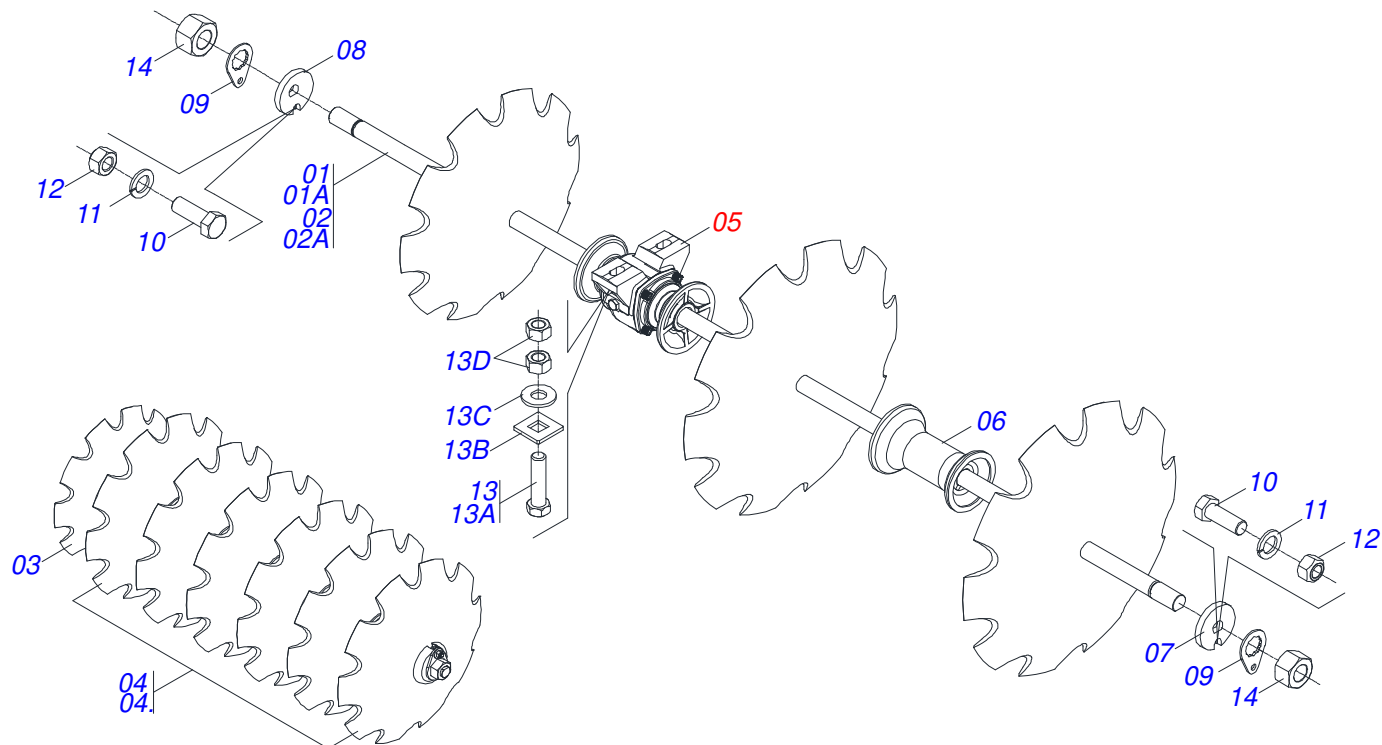

Item	Código	Descrição	Ver Pág.	QT
01	0501043835	EIXO 1.1/2 6FPP X 1040 COM PORCAS		02
01A	0511010224	EIXO 1.1/2 6FPP X 1040		02
02	0501043697	EIXO 1.1/2 6FPP X 1505 COM PORCAS		02
02A	0511012601	EIXO 1.1/2 6FPP X 1505		02
03	0602029409	DR22X4,5 C74AF02FR1.9/16 10R TATU		02
04	0602030335	DR24X4,75 C72AF02FR1.9/16 10R TATU		22
04.	0602033252	DR26X6 C89AF02FR1.9/16 10REC TATU		22
05	0501044315	MANCAL AGRICOLA DM OL 225 1.1/2 MM D	15	08
06	0502010621	SEPARADOR 225 C/ F 1.1/2		06
07	0502010871	TRAVA EIXO EXTERNO 1.1/2		04
08	0502010872	TRAVA EIXO INTERNO 1.1/2		04
09	0501018592	TRAVA PORCA 1.5/8 SEXTAVADA 60,0/60,2		08
10	0503011267	PARAFUSO 5/8 UNC X 1.1/2 C S G.5 ZN		08
11	0503010027	ARRUELA PRESSAO 5/8 ZN 1K01574		08
12	0503010013	PORCA SEXTAVADA 5/8 UNC G.5 ZN		08
13	0501042160	CONJUNTO PECAS IMPLEMENTOS 5/8 UNC X 76		16
13A	0501011234	PARAFUSO 5/8 UNC X 3 C A P Q G.5 ZN		16
13B	0501010947	TRAVA PARAFUSO 5/8		16
13C	0501012140	ARRUELA LISA 16,50 X 40 X 4,00 ZN		16
13D	0503010013	PORCA SEXTAVADA 5/8 UNC G.5 ZN		16
14	0501810110	PORCA 1.1/2 NC 6FPP SEXTAVADO 2.3/8 SA		12