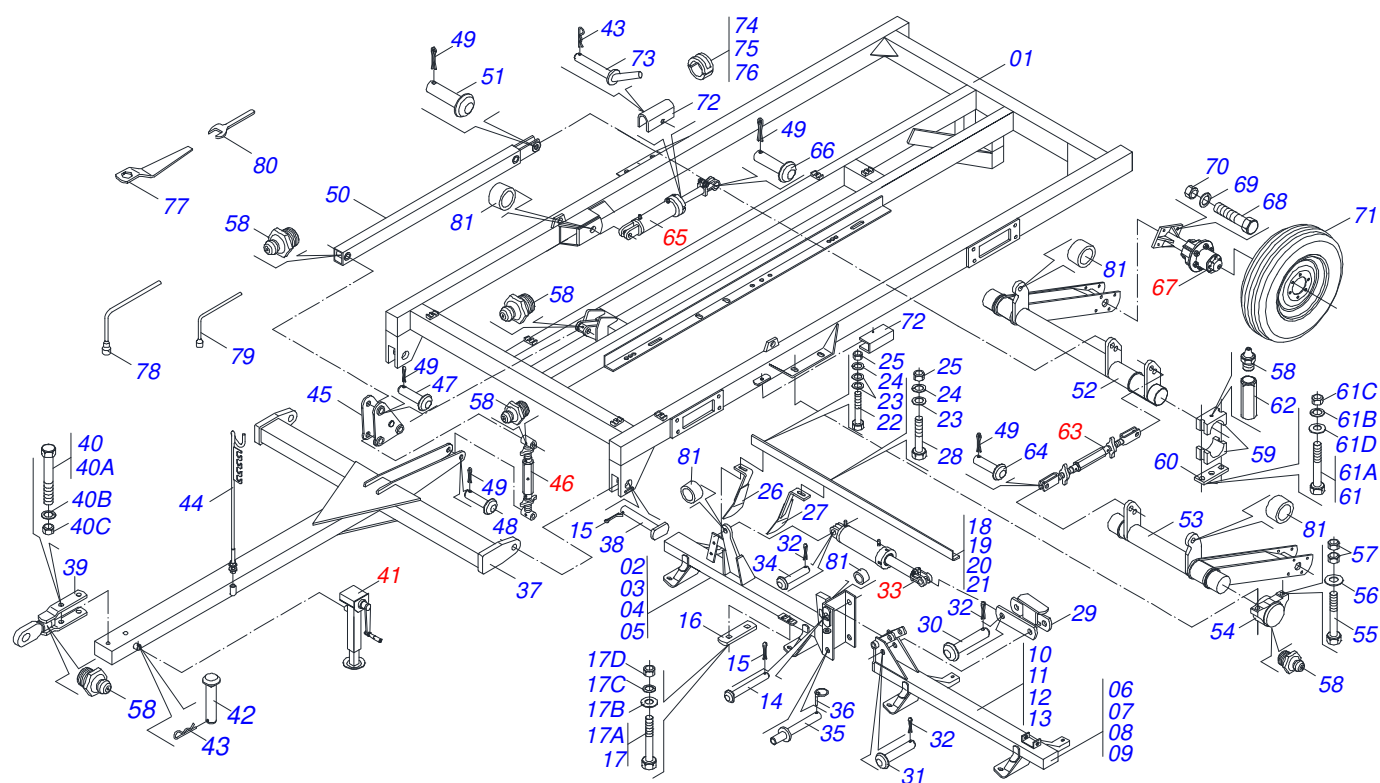

GRADES TANDEM

GTLD ARTICULÁVEL - 44/48/52D

Código: 0501092199
Série: S-0195
Revisão: 00
Data da Revisão: JUNHO/2018

CATÁLOGO DE PEÇAS

MARCHESAN

PRODUTOS

Código	Descrição
0102430435	GTLD 44 X 24 X 4,75 DM MT S-0195
0102430458	GTLD 44 X 26 X 6,00 DM MT S-0195
0102430586	GTLD 48 S/DISCO/RODA/PNEU S-0195
0102430437	GTLD 48 X 24 X 4,75 DM MT S-0195
0102430477	GTLD 48 X 26 X 6,00 DM MT S-0195
0102430673	GTLD 52 X 24 X 6,00 DM DR S-0195
0102430585	GTLD 52 X 24 X 6,00 DM MT S-0195
0102430459	GTLD 52 X 26 X 6,00 DM MT S-0195

MARCHESAN

INDICE

0909091385	CHASSI COMPLETO - 44/48D	1
0909091386	CHASSI COMPLETO - 52D	2
0501044313	CILINDRO HIDRAULICO 38,1 X 63,5 X 800 X 400	3
0511059180	CILINDRO HIDRAULICO 50,80 X 101,60 X 515 X 203	4
0511041259	MACACO COMPLETO CABECALHO DUPLO	5
0501040257	SUPORTE MANGUEIRA 3/4 X 975 COMPLETO	6
0501045162	ESTABILIZADOR RODADO COMPLETO	7
0501051631	RODADO SEM PNEU 2.1/2 X 320	8
0909094145	SEÇÃO DE DISCO DIANTEIRA 44	9
0909094144	SEÇÃO DE DISCO TRASEIRA 44	10
0909094199	SEÇÃO DE DISCOS DIANTEIRA 48	11
0909094198	SEÇÃO DE DISCO TRASEIRA 48	12
0909094200	SEÇÃO DE DISCO DIANTEIRA 52	13
0909094201	SEÇÃO DE DISCO TRASEIRA 52	14
0501044315	MANCAL AGRICOLA DM OL 225 1.1/2 MM D	15
0909094207	SISTEMA HIDRAULICO 44 E 48	16
0909094208	SISTEMA HIDRAULICO 52	17