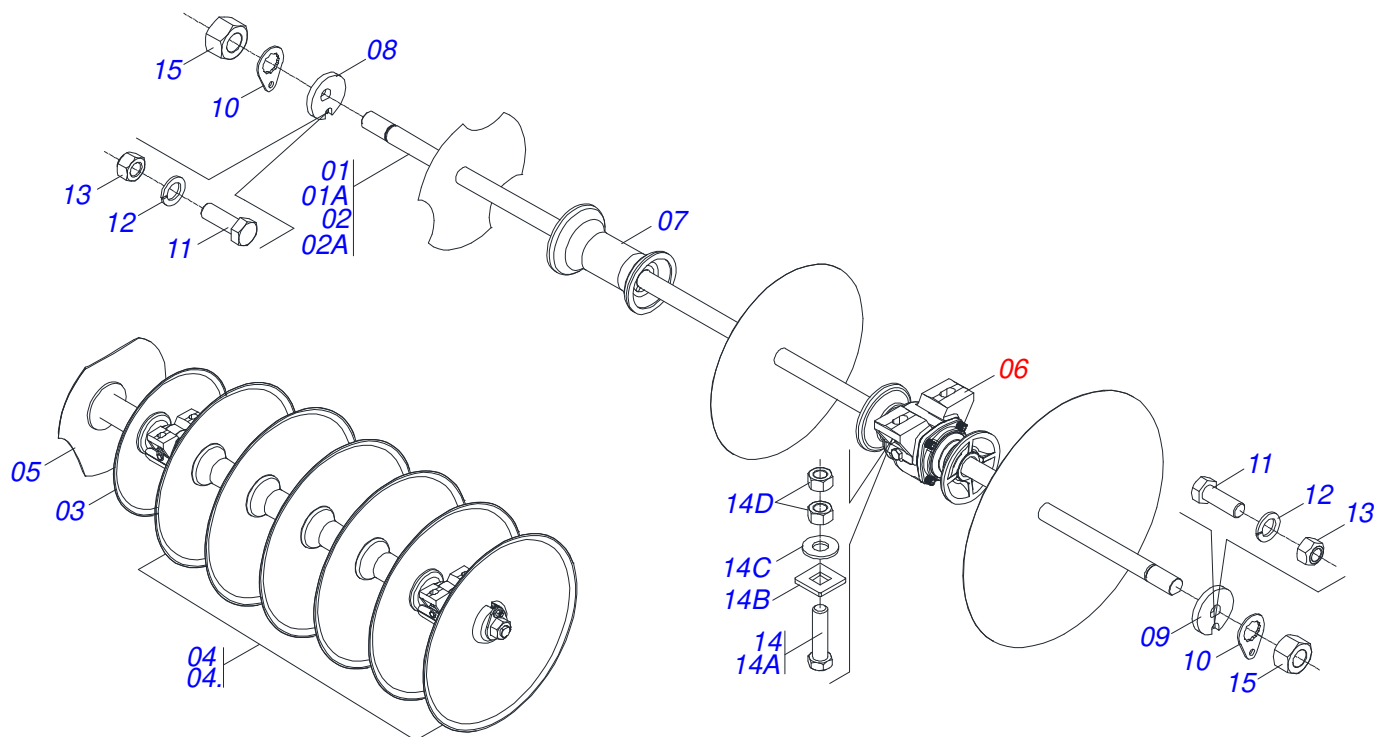

Item	Código	Descrição	Ver Pág.	QT
01	0501043697	EIXO 1.1/2 6FPP X 1505 COM PORCAS		02
01A	0511012601	EIXO 1.1/2 6FPP X 1505		02
02	0501043697	EIXO 1.1/2 6FPP X 1505 COM PORCAS		02
02A	0511012601	EIXO 1.1/2 6FPP X 1505		02
03	0601029406	DL22X4,5 C74AF02FR1.9/16 TATU		02
04	0601031039	DL24X4,75 C72AF02FR1.9/16 TATU TERR		22
04.	0601033237	DL26X6 C90AF02FR1.9/16 TATU TERRAME		22
05	0602027348	DR20X4,5 C50AF02FR1.9/16 3REC TATU		02
06	0501044315	MANCAL AGRICOLA DM OL 225 1.1/2 MM D	15	08
07	0502010621	SEPARADOR 225 C/ F 1.1/2		07
08	0502010871	TRAVA EIXO EXTERNO 1.1/2		04
09	0502010872	TRAVA EIXO INTERNO 1.1/2		04
10	0501018592	TRAVA PORCA 1.5/8 SEXTAVADA 60,0/60,2		08
11	0503011267	PARAFUSO 5/8 UNC X 1.1/2 C S G.5 ZN		08
12	0503010027	ARRUELA PRESSAO 5/8 ZN 1K01574		08
13	0503010013	PORCA SEXTAVADA 5/8 UNC G.5 ZN		08
14	0501042160	CONJUNTO PECAS IMPLEMENTOS 5/8 UNC X 76		16
14A	0501011234	PARAFUSO 5/8 UNC X 3 C A P Q G.5 ZN		16
14B	0501010947	TRAVA PARAFUSO 5/8		16
14C	0501012140	ARRUELA LISA 16,50 X 40 X 4,00 ZN		16
14D	0503010013	PORCA SEXTAVADA 5/8 UNC G.5 ZN		16
15	0501810110	PORCA 1.1/2 NC 6FPP SEXTAVADO 2.3/8 SA		12