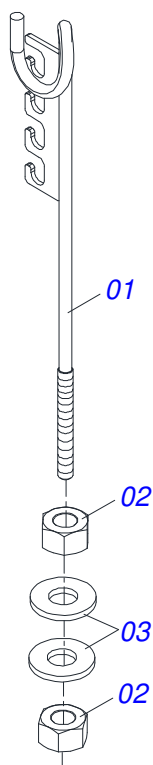

Item	Código	Descrição	Ver Pág.	QT
01	0511067334	SUORTE MANGUEIRA		01
02	0503010014	PORCA SEXTAVADA 3/4 UNC (PESADA) G.5 ZN		02
03	0501010322	ARRUELA LISA 20,50 X 46 X 4,00 ZN		02