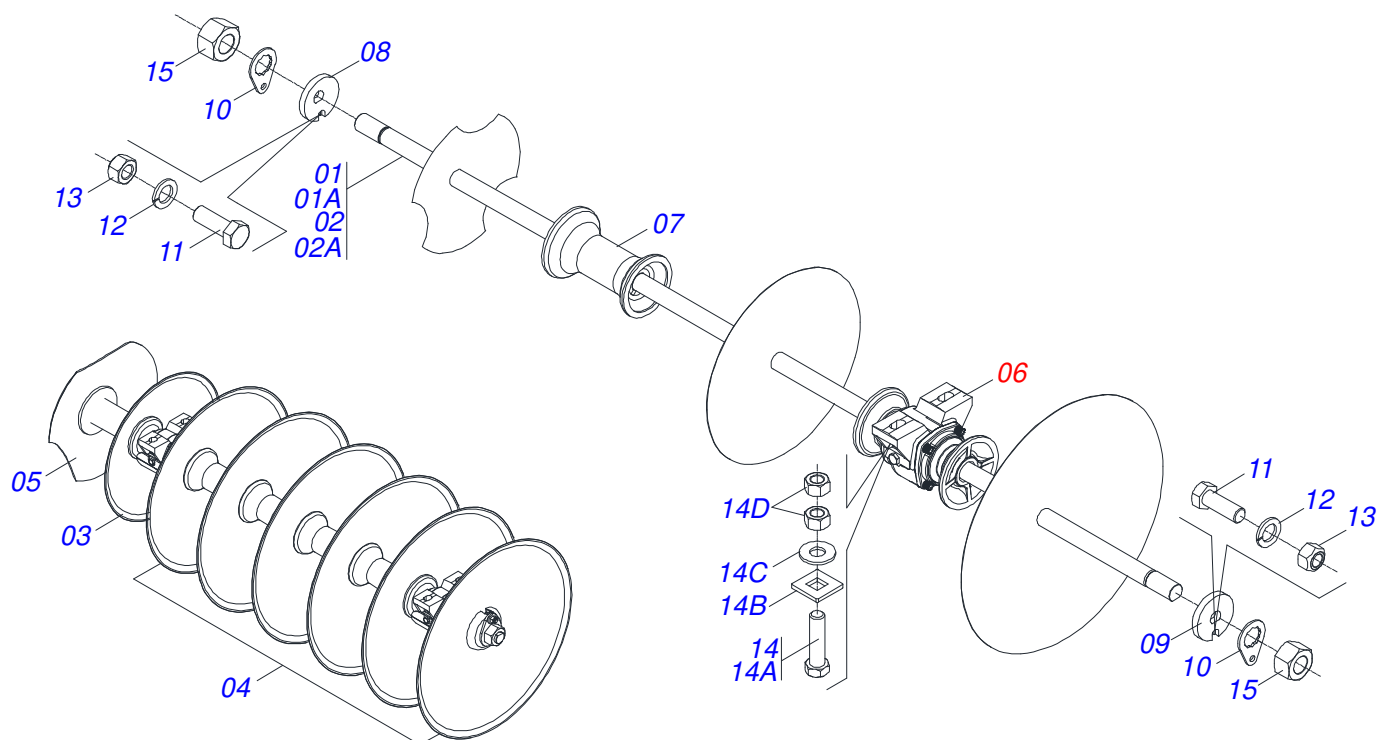

Item	Código	Descrição	Ver Pág.	QT
01	0501043837	EIXO 1.1/2 6FPP X 1735 COM PORCAS		02
01A	0511010225	EIXO 1.1/2 6FPP X 1735		02
02	0501043689	EIXO 1.1/2 6FPP X 1275 COM PORCAS		02
02A	0511012600	EIXO 1.1/2 6FPP X 1275		02
03	0601031031	DL24X6 C72AF02FR1.9/16 TATU		02
04	0601033237	DL26X6 C90AF02FR1.9/16 TATU TERRAME		24
05	0602029293	DR22X6 C74AF02FR1.9/16 03REC TATU		02
06	0501044315	MANCAL AGRICOLA DM OL 225 1.1/2 MM D	15	08
07	0502010621	SEPARADOR 225 C/ F 1.1/2		16
08	0502010871	TRAVA EIXO EXTERNO 1.1/2		04
09	0502010872	TRAVA EIXO INTERNO 1.1/2		04
10	0501018592	TRAVA PORCA 1.5/8 SEXTAVADA 60,0/60,2		08
11	0503011267	PARAFUSO 5/8 UNC X 1.1/2 C S G.5 ZN		08
12	0503010027	ARRUELA PRESSAO 5/8 ZN 1K01574		08
13	0503010013	PORCA SEXTAVADA 5/8 UNC G.5 ZN		08
14	0501042160	CONJUNTO PECAS IMPLEMENTOS 5/8 UNC X 76		12
14A	0501011234	PARAFUSO 5/8 UNC X 3 C A P Q G.5 ZN		12
14B	0501010947	TRAVA PARAFUSO 5/8		12
14C	0501012140	ARRUELA LISA 16,50 X 40 X 4,00 ZN		12
14D	0503010013	PORCA SEXTAVADA 5/8 UNC G.5 ZN		12
15	0501810110	PORCA 1.1/2 NC 6FPP SEXTAVADO 2.3/8 SA		08