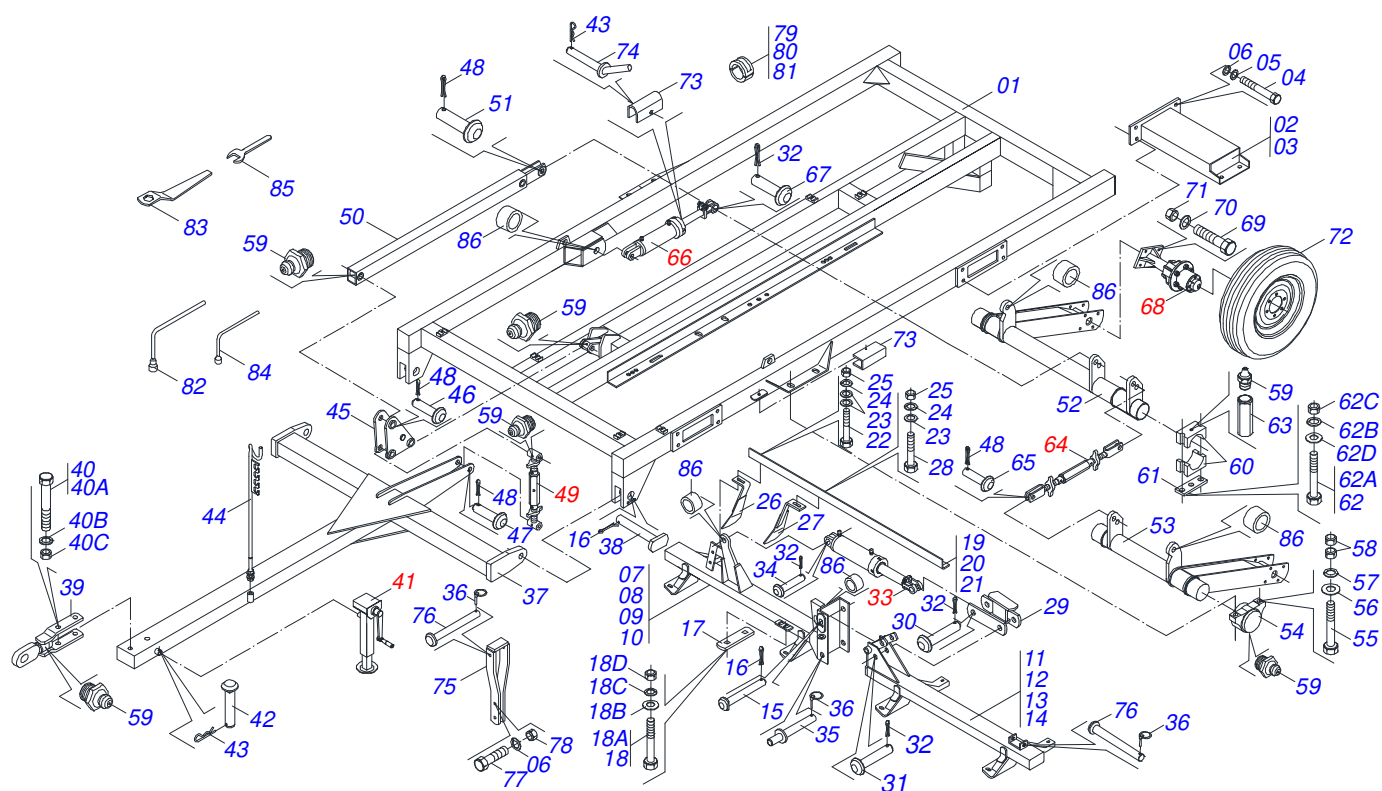

Item	Código	Descrição	Ver Pág.	52
01	0501067530	QUADRO GTLD-R 48/GTLD 52	01	
02	0501066136	REG DIANT GTD	02	
03	0501066137	REG TRAS GTD	02	
04	0501011544	PARAFUSO 3/4 UNC X 1.1/2 C S G.5 ZN	16	
05	0501010322	ARRUELA LISA 20,50 X 46 X 4,00 ZN	16	
06	0503010023	ARRUELA PRESSAO 3/4 ZN 1K01584	24	
07	0501067428	CHASSI CENTR DIANT DIR GTLD 52 A 64	01	
08	0501067429	CHASSI CENTR DIANT ESQ GTLD 52 A 64	01	
09	0501067430	CHASSI CENTR TRAS DIR GTLD 52 A 52	01	
10	0501067431	CHASSI CENTR TRAS ESQ GTLD 52 A 64	01	
11	0501068410	CHASSI LAT DIANT DIR GTLD 52	01	
12	0501068411	CHASSI LAT DIANT ESQ GTLD 52	01	
13	0501068412	CHASSI LAT TRAS DIR GTLD 52	01	
14	0501068413	CHASSI LAT TRAS ESQ GTLD 52	01	
15	0511013058	EIXO ARTIC GTD ZN	04	
16	0503010534	CONTRAPINO 3/8 X 2.1/2 ZN	06	
17	0511013056	BASE FIX CHASSI	08	
18	0511042229	PARAFUSO 1 UNC X 6 C S COMPLETO ZN	16	
18A	0503013113	PARAFUSO 1 UNC X 6 C S G.7 ZN	16	
18B	0501010065	ARRUELA LISA 28 X 58 X 4,75 ZN	16	
18C	0503010012	ARRUELA PRESSAO 1 ZN 1K01602	16	
18D	0501010059	PORCA SEXTAVADA 1 UNC (PESADA) G.5 ZN	16	
19	0511012594	BARRA FIX LIMP 1020 GTD/GTLD	02	
20	0511012604	BARRA FIX LIMP 1250 GTD/GTLD	02	
21	0511012595	BARRA FIX LIMP 1710 GTD/GTLD	02	
22	0503010740	PARAFUSO 1/2 UNC X 2 CS G.5 ZN	16	
23	0511017302	ARRUELA LISA 13,50 X 32,50 X 3,0 ZN	108	
24	0503010019	ARRUELA PRESSAO 1/2 ZN 1K01556	54	
25	0503010060	PORCA SEXTAVADA 1/2 UNC G.5 ZN	54	
26	0501067394	LIMP DIANT DIR/TRAS ESQ GTLD S-195	27	
27	0501067395	LIMP DIANT ESQ/TRAS DIR GTLD S-195	27