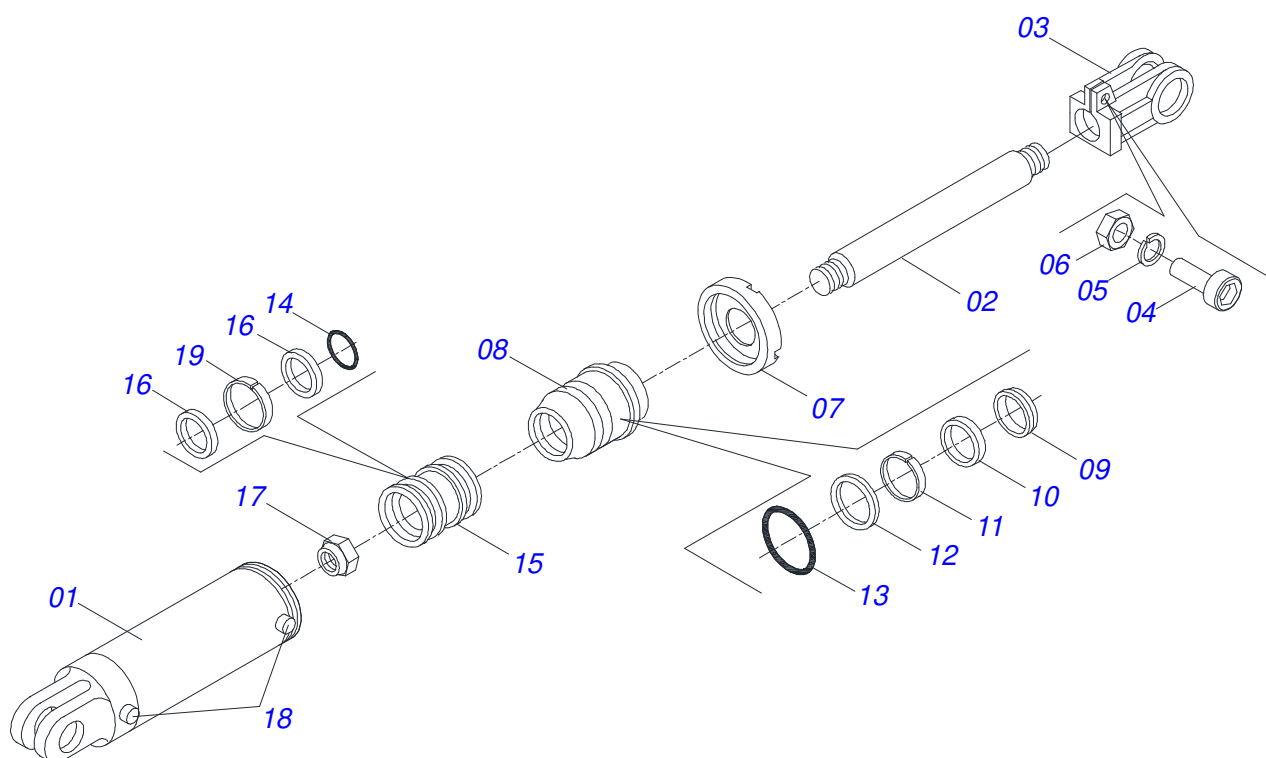

Item	Código	Descrição	Ver Pág.	QT
01	0501067019	CAMISA 63,50 X 400		01
02	0511015417	CORPO HASTE 38,10 X 686		01
03	0502040493	GARFO 26,50		01
04	0503011094	PARAFUSO 3/8 UNC X 2 C C S I 12.9		01
05	0503010025	ARRUELA PRESSAO 3/8 ZN 1K01527		01
06	0503010026	PORCA SEXTAVADA 3/8 UNC G.5 ZN		01
07	0502010471	TAMPA MOVEL 63,50		01
08	0502010780	SUPORTE ANEIS 38,1 X 63,5		01
09	0503010163	ANEL RASPADOR D-1500		01
10	0503010989	GAXETA 1870-1500-375-B		01
11	0503010970	ANEL G.I.1.1/2X2X1/2 W1-1650-500 PK		01
12	0503011058	ANEL BACK-UP 8-330		01
13	0503010161	ANEL O RING 2-330 N 3006 9B 1G85179		01
14	0503010285	ANEL O RING 2-222 N 3006-9B 1G85090		01
15	0502010783	EMBOLO 38 X 63,50		01
16	0503010160	GAXETA 2500 2000		02
17	0503010063	PORCA SEXTAVADO AUTOTRAVANTE COM NYLON 1 UNS ALTA G.5 ZN		01
18	0503030385	PLUG CILINDRICO N-002		02
19	0503010973	ANEL G.E.2.1/2X3X1/2 W2-2500-500 PK		01
20	0501035750	JOGO REP COMPL CIL 38,1 X 63,5		01