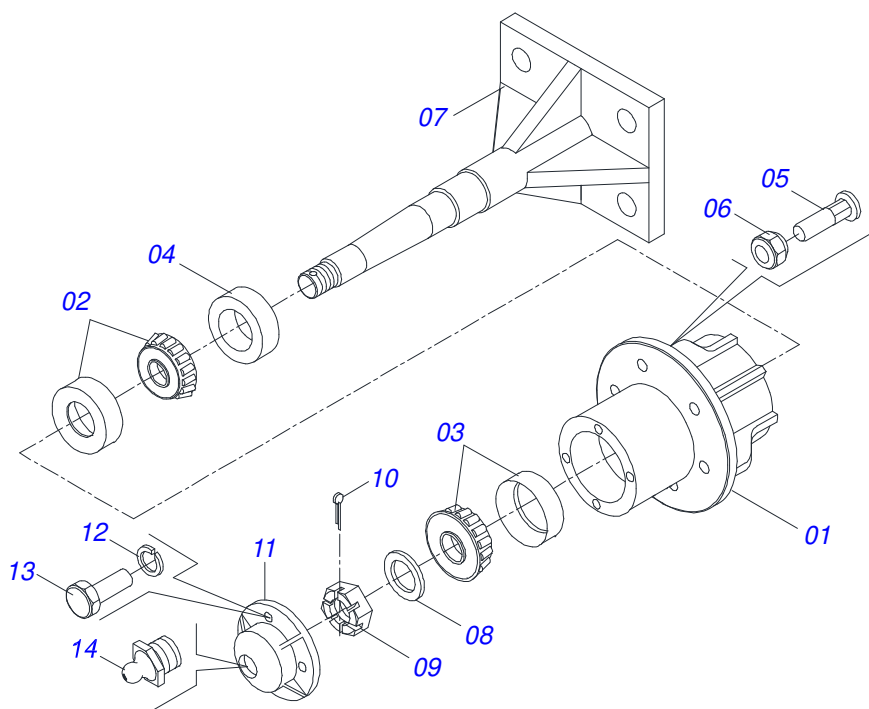

Item	Código	Descrição	Ver Pág.	QT
01	0502011121	CAIXA RODADO		01
02	0503010006	ROLAMENTO 32210 IMP		01
03	0503010037	ROLAMENTO 30207		01
04	0503012928	RETENTOR 5985-GB		01
05	0501010127	PARAFUSO ROD9/16UNFX1.7/8CR G.5 REC ZN		06
06	0503010035	PORCA CONICA 9/16 UNF ZN		06
07	0501069087	SUPT FIX RODADO MM GTLD		01
08	0501016545	ARRUELA LISA 26 X 50 X 6,30 ZN		01
09	0503030009	PORCA CASTELO 1 UNS 14FPP X 22 ZN		01
10	0503010018	CONTRAPINO 5/32 X 1.1/2		01
11	0502020591	TAMPA PROTETORA		01
12	0503011444	ARRUELA PRESSAO 5/16 SA		04
13	0503010358	PARAFUSO 5/16 UNC X 7/8 C S G.5 ZN		04
14	0503010002	GRAXEIRA 1800		01