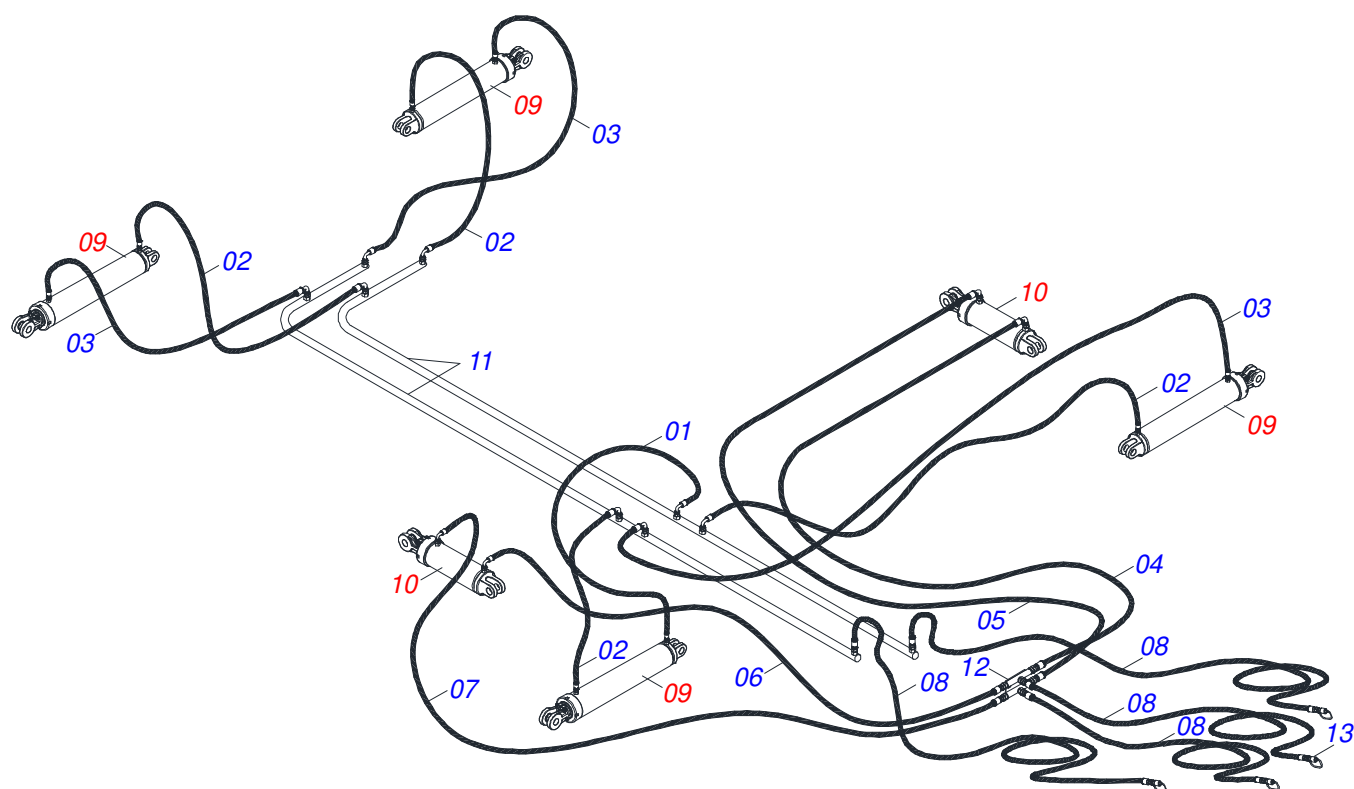

Item	Código	Descrição	Ver Pág.	QT
01	0501043835	EIXO 1.1/2 6FPP X 1040 COM PORCAS		02
01A	0511010224	EIXO 1.1/2 6FPP X 1040		02
02	0501043837	EIXO 1.1/2 6FPP X 1735 COM PORCAS		02
02A	0511010225	EIXO 1.1/2 6FPP X 1735		02
03	0602030331	DR24X6 C72AF02FR1.9/16 10REC TATU		02
04	0602033252	DR26X6 C89AF02FR1.9/16 10REC TATU		22
05	0501044315	MANCAL AGRICOLA DM OL 225 1.1/2 MM D	15	08
06	0502010621	SEPARADOR 225 C/ F 1.1/2		14
07	0502010871	TRAVA EIXO EXTERNO 1.1/2		04
08	0502010872	TRAVA EIXO INTERNO 1.1/2		04
09	0501018592	TRAVA PORCA 1.5/8 SEXTAVADA 60,0/60,2		08
10	0503011267	PARAFUSO 5/8 UNC X 1.1/2 C S G.5 ZN		08
11	0503010027	ARRUELA PRESSAO 5/8 ZN 1K01574		08
12	0503010013	PORCA SEXTAVADA 5/8 UNC G.5 ZN		08
13	0501042160	CONJUNTO PECAS IMPLEMENTOS 5/8 UNC X 76		16
13A	0501011234	PARAFUSO 5/8 UNC X 3 C A P Q G.5 ZN		16
13B	0501010947	TRAVA PARAFUSO 5/8		16
13C	0501012140	ARRUELA LISA 16,50 X 40 X 4,00 ZN		16
13D	0503010013	PORCA SEXTAVADA 5/8 UNC G.5 ZN		16
14	0501810110	PORCA 1.1/2 NC 6FPP SEXTAVADO 2.3/8 SA		08

Item	Código	Descrição	Ver Pág.	QT
01	0501080150	MANGUEIRA 3/8 X 800 TR-TC		01
02	0501080436	MANGUEIRA 3/8 X 1500 TR-TC		04
03	0501080461	MANGUEIRA 3/8 X 1800 TR-TC		03
04	0501080431	MANGUEIRA 3/8 X 1900 TR-TC		01
05	0501080419	MANGUEIRA 3/8 X 2100 TR-TC		01
06	0501080469	MANGUEIRA 3/8 X 2500 TR-TC		01
07	0501080401	MANGUEIRA 3/8 X 2700 TR-TC		01
08	0501080361	MANGUEIRA 3/8 X 4000 TR-TM		04
09	0511059180	CILINDRO HIDRAULICO 50,80 X 101,60 X 515 X 203	4	02
10	0501044313	CILINDRO HIDRAULICO 38,1 X 63,5 X 800 X 400	3	04
11	0501066138	DUTO ARTIC GTD/GTLD 44A64		02
12	0501068706	CONEXAO DUPLA		01
13	0501053834	MACHO ENGATE RAPIDO 1/2 NPT		04