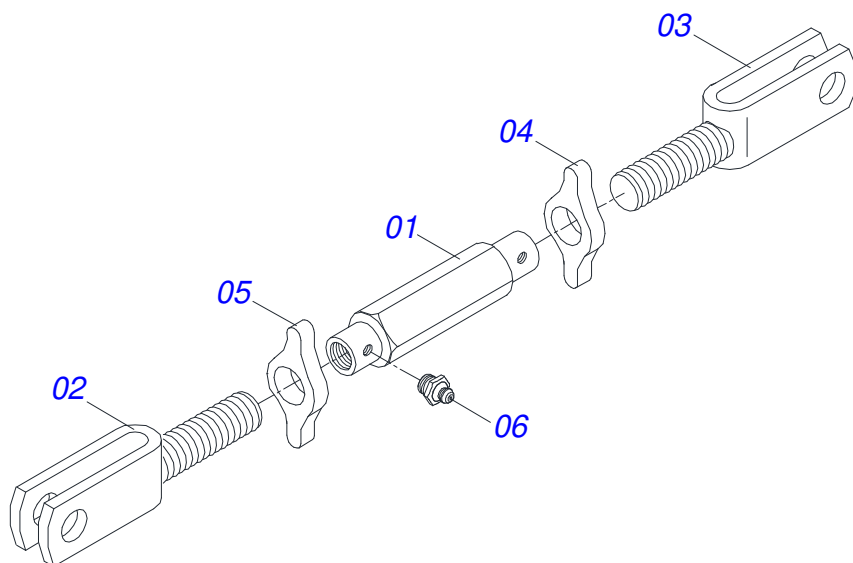

Item	Código	Descrição	Ver Pág.	QT
01	0502011195	CORPO PORCA REGULADORA 245		01
02	0501066930	EXTENSOR ESQ ROD		01
03	0501066931	EXTENSOR DIR ROD		01
04	0541018672	CONTRAPORCA 1.1/2 DIREITO		02
05	0541018673	CONTRAPORCA R1.1/2 ESQUERDO		02
06	0503010002	GRAXEIRA 1800		04