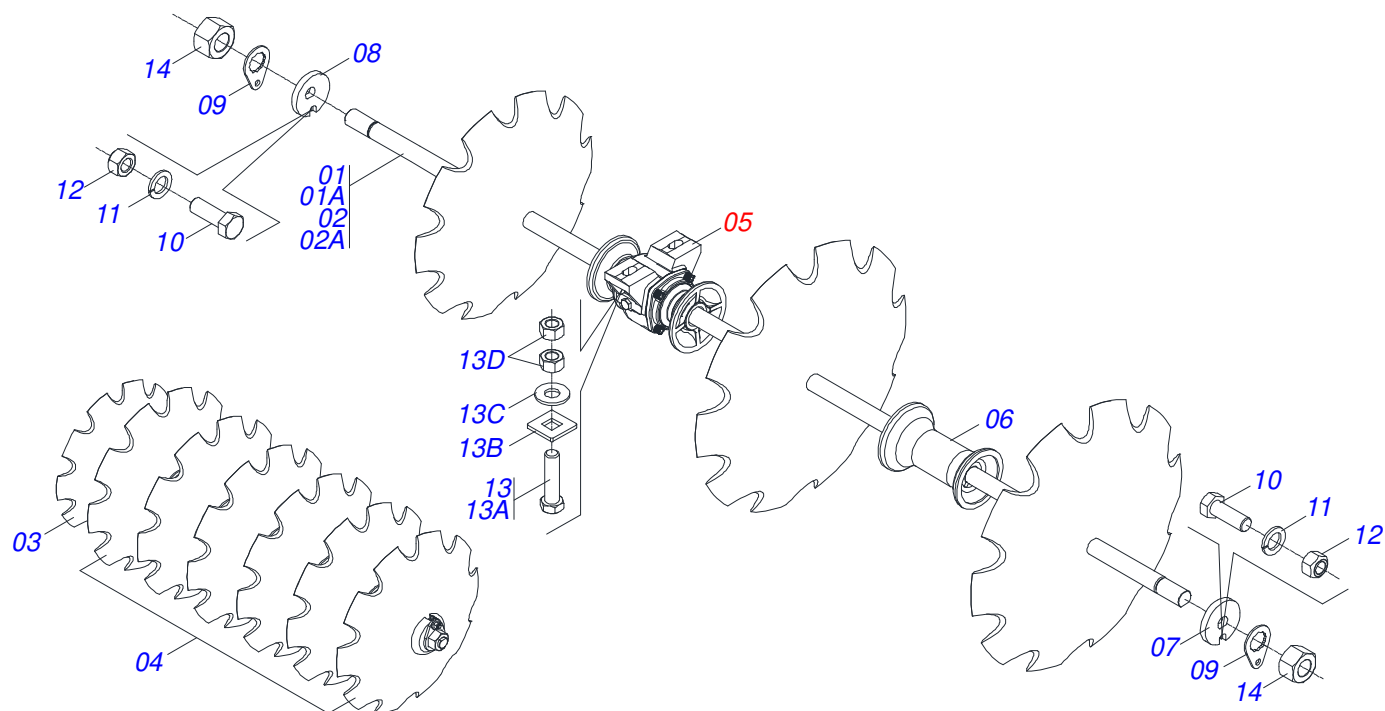

Item	Código	Descrição	Ver Pág.	QT
01	0501043835	EIXO 1.1/2 6FPP X 1040 COM PORCAS		02
01A	0511010224	EIXO 1.1/2 6FPP X 1040		02
02	0501043837	EIXO 1.1/2 6FPP X 1735 COM PORCAS		02
02A	0511010225	EIXO 1.1/2 6FPP X 1735		02
03	0602030331	DR24X6 C72AF02FR1.9/16 10REC TATU		02
04	0602033252	DR26X6 C89AF02FR1.9/16 10REC TATU		22
05	0501044315	MANCAL AGRICOLA DM OL 225 1.1/2 MM D	15	08
06	0502010621	SEPARADOR 225 C/ F 1.1/2		14
07	0502010871	TRAVA EIXO EXTERNO 1.1/2		04
08	0502010872	TRAVA EIXO INTERNO 1.1/2		04
09	0501018592	TRAVA PORCA 1.5/8 SEXTAVADA 60,0/60,2		08
10	0503011267	PARAFUSO 5/8 UNC X 1.1/2 C S G.5 ZN		08
11	0503010027	ARRUELA PRESSAO 5/8 ZN 1K01574		08
12	0503010013	PORCA SEXTAVADA 5/8 UNC G.5 ZN		08
13	0501042160	CONJUNTO PECAS IMPLEMENTOS 5/8 UNC X 76		16
13A	0501011234	PARAFUSO 5/8 UNC X 3 C A P Q G.5 ZN		16
13B	0501010947	TRAVA PARAFUSO 5/8		16
13C	0501012140	ARRUELA LISA 16,50 X 40 X 4,00 ZN		16
13D	0503010013	PORCA SEXTAVADA 5/8 UNC G.5 ZN		16
14	0501810110	PORCA 1.1/2 NC 6FPP SEXTAVADO 2.3/8 SA		08