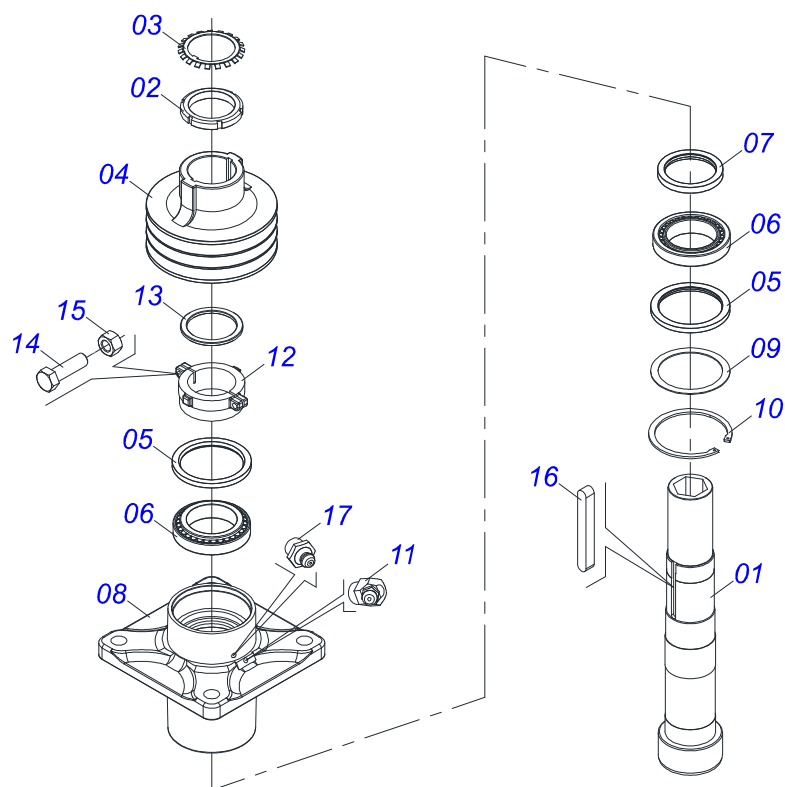

Item	Código	Descrição	Ver Pág.	QT
01	0502040767	CORPO MANDRIL (CUBO BAIXO)		01
02	0503010554	PORCA FIXA		01
03	0503010553	ARRUELA TRAVA MB-16		01
04	0502012463	CARRETEL 3C 210		01
05	0503010095	RETENTOR 01103-B		02
06	0503014559	ROLAMENTO 32017		02
07	0503014560	RETENTOR 01767-BR (REF ARCA 5212-BR)		01
08	0502012461	CORPO MANDRIL		01
09	0551015956	ARRUELA LISA 108,3 X 133 X 1,90		01
10	0503014558	ANEL RETENCAO 502135		01
11	0503010003	GRAXEIRA 1845 3/8		01
12	0502040768	LUVA DE REGULAGEM		01
13	0551015954	ARRUELA 84 X 105 X 6,30		01
14	0503010751	PARAFUSO 3/8 UNC X 1.1/4 CS G.5 ZN		02
15	0503010026	PORCA SEXTAVADA 3/8 UNC G.5 ZN		02
16	0501018488	CHAVETA Q 3/8 X 80		02
17	0503010002	GRAXEIRA 1800		02