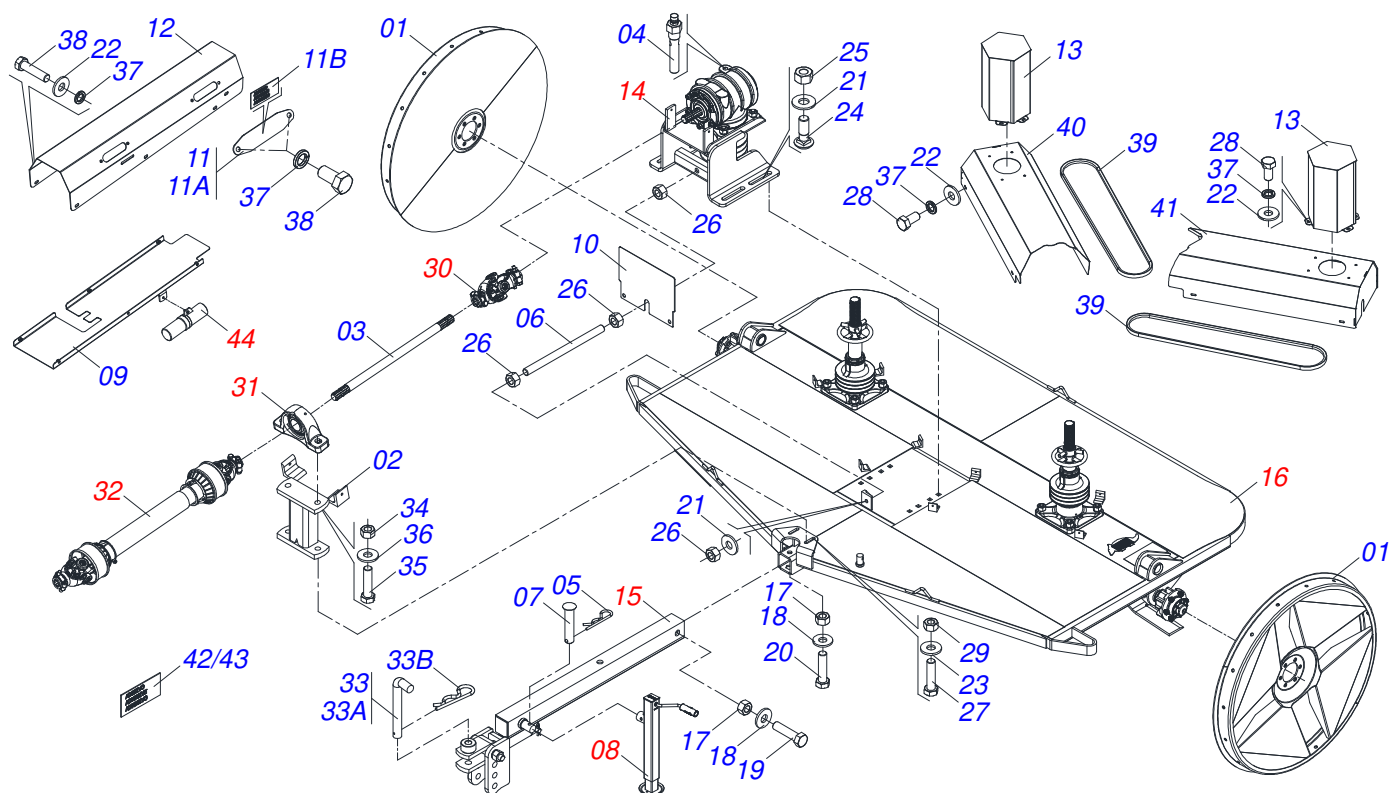

Item	Código	Descrição	Ver Pág.	QT
01	0511061898	RODA COM ANEL 1150		02
02	0501061174	SUPORTE MANCAL CARDAN		01
03	0561017688	EIXO TRANSMISSAO		01
04	0501110186	MARCADOR NIVEL OLEO		01
05	0503030168	CUPILHA 3 X 50		01
06	0501013451	CORPO ESTICADOR 282 ZN		01
07	0521010549	EIXO JUNCAO 12,70 X 60		01
08	0503062157	MACACO COMPLETO (1259) ROBUSTEC	2	01
09	0501111187	CAPA INFERIOR PROTECAO EIXO TRANSMISSAO COM REBITE		01
10	0581012545	PROTECAO CORREIA SUPORTE MULTIPLICADOR		01
11	0521052619	PORTA LUBRIFICACAO EIXO TRANSMISSAO COM ADESIVO		01
11A	0581012546	PORTA LUBRIFICACAO EIXO TRANSMISSAO		01
11B	0503034247	ETIQUETA ADESIVA PONTO LUBRIFICACAO		01
12	0501111189	CAPA MAIOR PROTECAO EIXO TRANSMISSAO COM REBITE		01
13	0521067228	CAPA PROTECAO EIXO MANDRIL		02
14	0501052026	MULTIPLICADOR COM SUPORTE CARRETEL 6C 1.3/8	3	01
15	0521052035	SEMI CABEÇALHO COM ENGATE GIRATORIO	5	01
16	0521052038	CHASSI SEMI MONTADO	6	01
17	0503018754	PORCA AUTOFREANANTE 1 - 8 UNC - 2B G8 ALTA		02
18	0511015994	ARRUELA LISA 26 X 50,80 X 4,75 ZN		02
19	0501010392	PARAFUSO 1 UNC X 5 C S G.5 ZN		01
20	0501010372	PARAFUSO 1 UNC X 5.1/2 C S G.5 ZN		01
21	0501010322	ARRUELA LISA 20,50 X 46 X 4,00 ZN		05
22	0501010984	ARRUELA LISA 10,50 X 27 X 3,00		26
23	0501012140	ARRUELA LISA 16,50 X 40 X 4,00 ZN		04
24	0501017305	PARAFUSO 3/4 UNC X 2.1/4 CAPQ G.5 ZN		04
25	0503011075	PORCA SEXTAVADA AUTOTRAVANTE COM NYLON 3/4 UNC ALTA G.5 ZN		04
26	0503010014	PORCA SEXTAVADA 3/4 UNC (PESADA) G.5 ZN		04