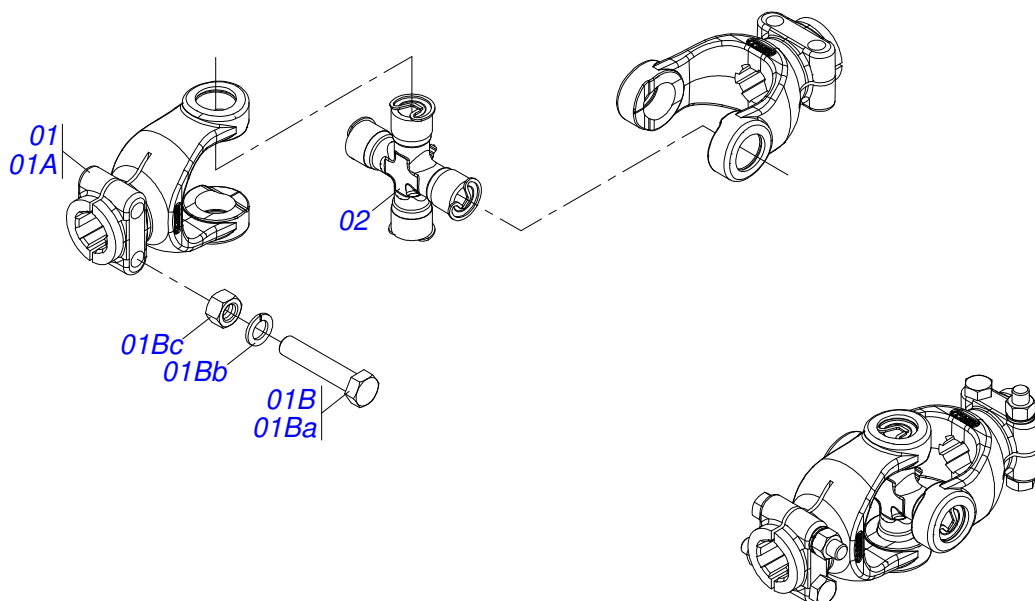

Item	Código	Descrição	Ver Pág.	QT
01	0501052516	TERMINAL T6-60 C/PARAFUSO		02
01A	0502010830	TERMINAL 6-60 ENT 1.3/8 CC56		02
01B	0501047756	CONJUNTO PEÇAS IMPLEMENTO 1/2 UNC X 3		02
01Ba	0503010479	PARAFUSO 1/2 UNCX3 CS G.5 ZN		02
01Bb	0503010019	ARRUELA PRESSAO 1/2		02
01Bc	0503010060	PORCA SEXTAVADA 1/2 UNC G.5		02
02	0503010837	CRUZETA CARDAN CC-55		01