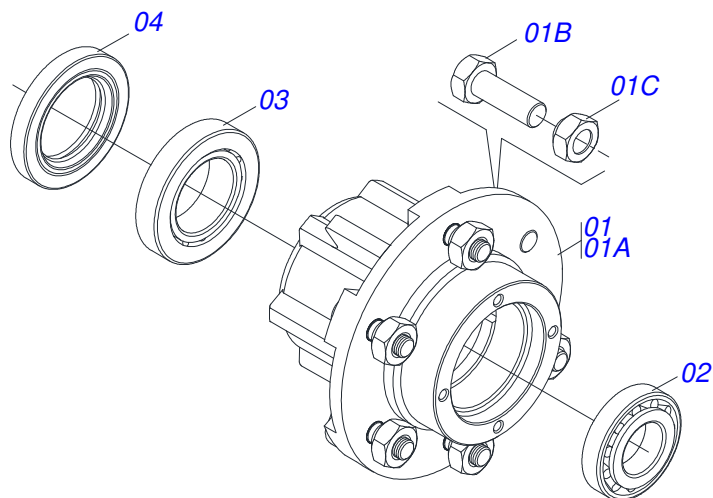

Item	Código	Descrição	Ver Pág.	QT
01	0501110728	CAIXA RODADO COM PARAFUSO		01
01A	0502011121	CAIXA RODADO		01
01B	0501010127	PARAFUSO RODEIRO 9/16UNFX1.7/8CR G.5 REC ZN		06
01C	0503010035	PORCA CONICA 9/16 UNF		06
02	0503010037	ROLAMENTO 30207		01
03	0503010006	ROLAMENTO 32210 IMPORTADO		01
04	0503012928	RETENTOR 5985-GB		01