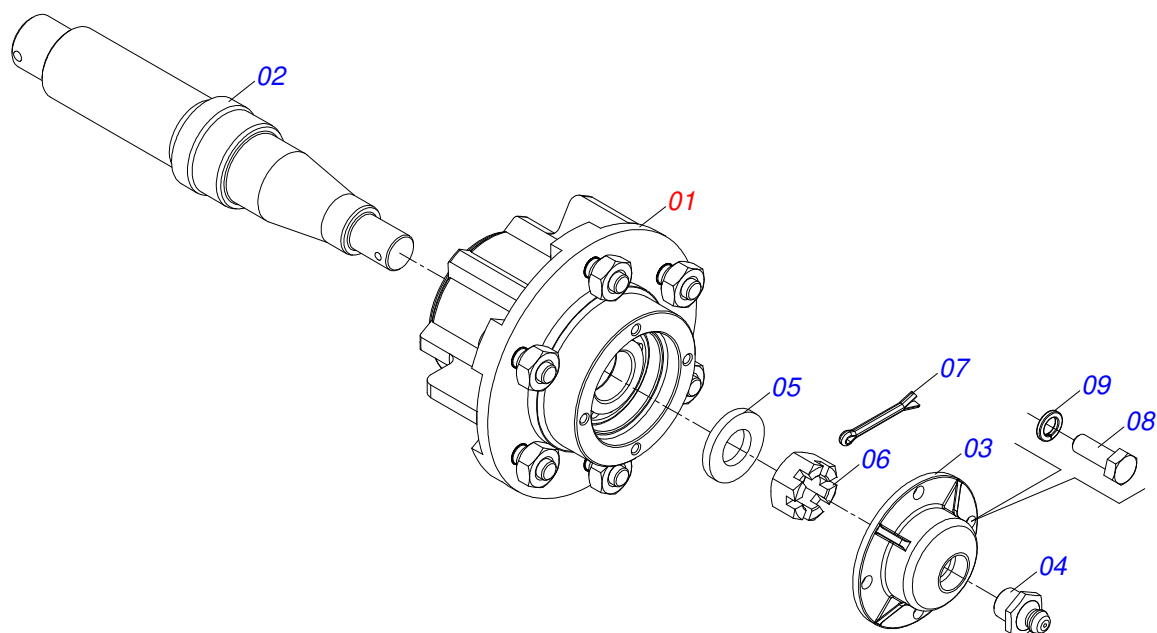

Item	Código	Descrição	Ver Pág.	QT
01	0501051142	CAIXA RODADO COM ROLAMENTO	8	01
02	0581015705	EIXO 63,50 X 337 ROAT3		01
03	0502020591	TAMPA PROTETORA		01
04	0503010002	GRAXEIRA 1800		01
05	0501016545	ARRUELA LISA 26 X 50 X 6,30		01
06	0503030009	PORCA CASTELO 1 UNS 14 FPP X 22		01
07	0503010018	CONTRAPINO 5/32 X 1.1/2		01
08	0503010358	PARAFUSO 5/16 UNC X 7/8 C S G.5		04
09	0503011444	ARRUELA PRESSAO 5/16		04
10	1882970002	GRAXA SABAO LITIO NLGI2-EP 1J27010		01