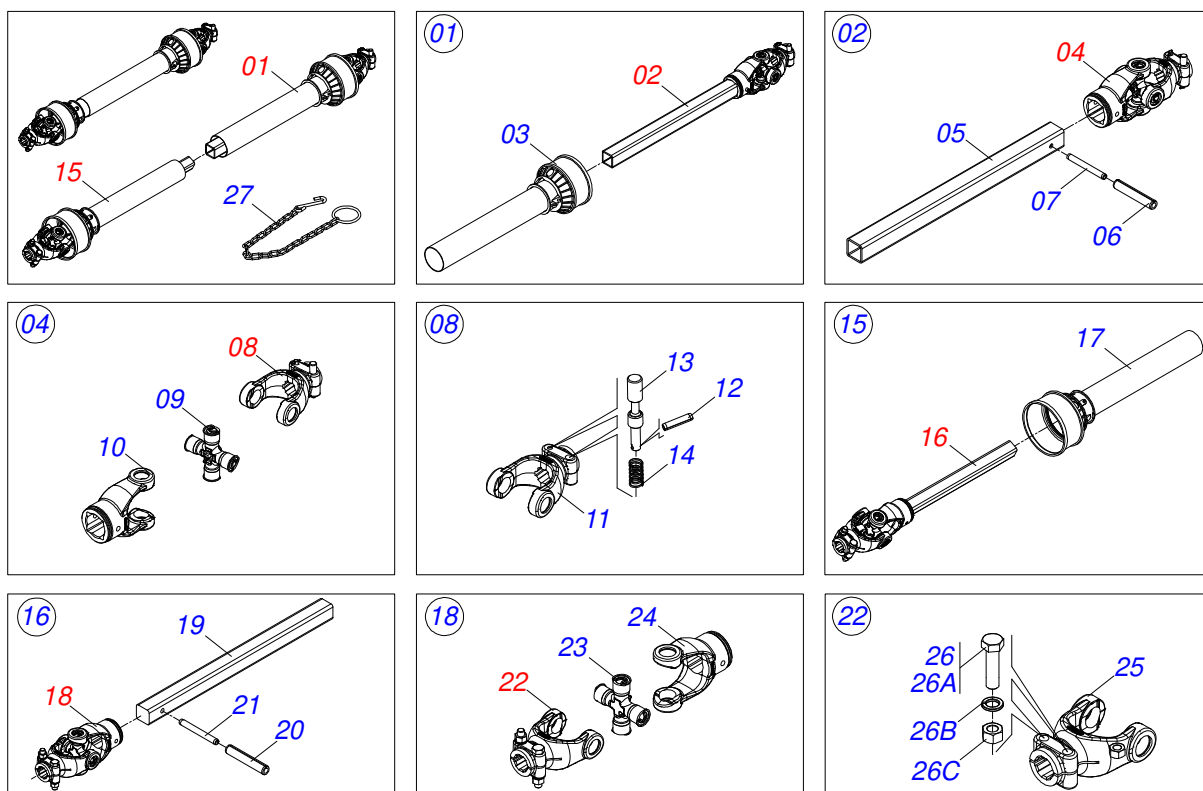

Item	Código	Descrição	Ver Pág.	QT
01	0501051705	JUNTA UNIVERSAL COM LUVA PROTECAO CC5002/3FP		01
02	0501051707	JUNTA UNIVERSAL T1-60/T2-60 COM LUVA 600		01
03	0503012084	PROTEÇÃO PLASTICA PARA JUNTA LUVA CCP5002/3F		01
04	0501051708	JUNTA UNIVERSAL T1-60/T2-60 CC 505551C		01
05	0511010332	LUVA Q. 45,2/45,3 X Q.37,2/37,4X600		01
06	0503010843	PINO ELASTICO 701226 10 X 85		01
07	0503011878	PINO ELASTICO 701173 6 X 85		01
08	0501050334	TERMINAL 1-60 COM ENGATE RAPIDO CC50		01
09	0503010837	CRUZETA CARDAN CC-55		01
10	0502011422	TERMINAL 2-60 COM CANAL CC51C		01
11	0502010568	TERMINAL 1-60 ENT 1.3/8 CC-50		01
12	0503010838	PINO ELASTICO 701060 3 X 20		02
13	0503037375	PINO ENGATE RAPIDO AEMCO CC31A		02
14	0503030518	MOLA COMPRIDA 13 X 25 X 1,2		02
15	0501051706	JUNTA UNIVERSAL COM EIXO PROTECAO		01
16	0501051709	JUNTA UNIVERSAL T3-60/T6-60 COM EIXO 600		01
17	0503012085	PROTECAO PLASTICO PARA JUNTA EIXO CCP5002/3M		01
18	0501051710	JUNTA UNIVERSAL T3-60/T6-60 AEMCO CC565552		01
19	0511010326	EIXO Q 36,51 X 600		01
20	0503011069	PINO ELASTICO 701223 10 X 70		01
21	0503011805	PINO ELASTICO 701170 6 X 70		01
22	0501052516	TERMINAL T6-60 C/PARAFUSO		01
23	0503010837	CRUZETA CARDAN CC-55		01
24	0502011424	TERMINAL 3-60 COM CANAL CC52C		01
25	0502010830	TERMINAL 6-60 ENT 1.3/8 CC56		01
26	0501047756	CONJUNTO PEÇAS IMPLEMENTO 1/2 UNC X 3		02
26a	0503010479	PARAFUSO 1/2 UNCX3 CS G.5 ZN		01
26b	0503010019	ARRUELA PRESSAO 1/2		01
26c	0503010060	PORCA SEXTAVADA 1/2 UNC G.5		01