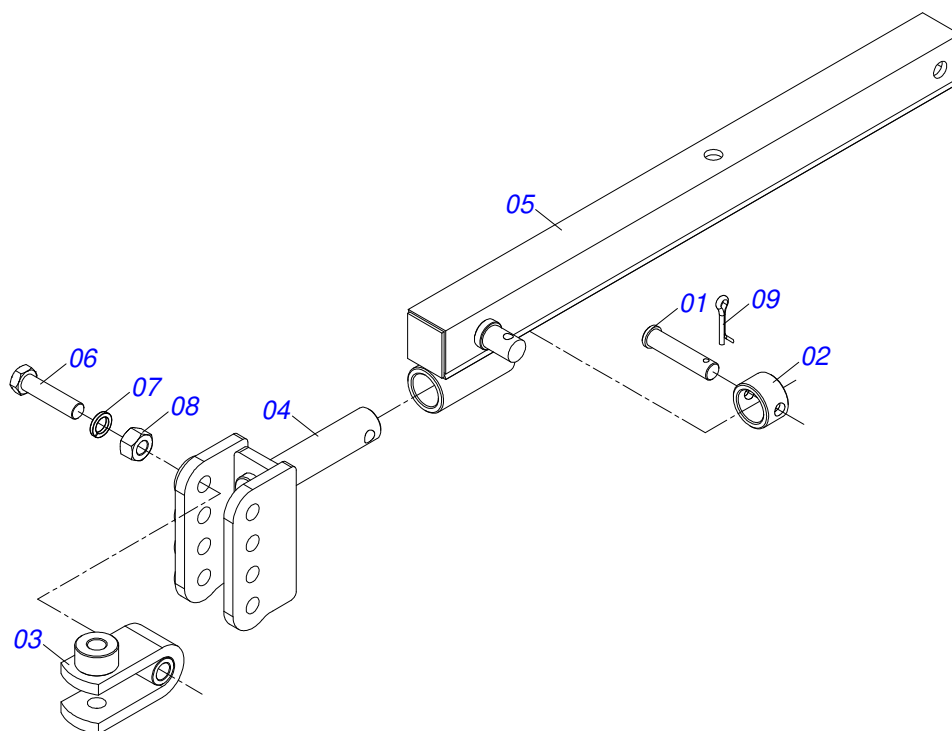

Item	Código	Descrição	Ver Pág.	QT
01	0521010639	EIXO JUNCAO 20,30/20,20 X 90		01
02	0521010681	CORPO LUVA ENGATE TRATOR		01
03	0521065106	U ENGATE TRATOR		01
04	0521068289	ENGATE GIRATORIO ROAT3		01
05	0521068296	SEMI CABEÇALHO ROAT3		01
06	0501010060	PARAFUSO 1 UNC X 6.1/2 C S G.5		01
07	0503010012	ARRUELA PRESSAO 1 ZN 1K01602		01
08	0501010059	PORCA SEXTAVADA 1 UNC (PESADA) G.5 ZN		01
09	0503010571	CONTRAPINO 1/4 X 1.1/2		01