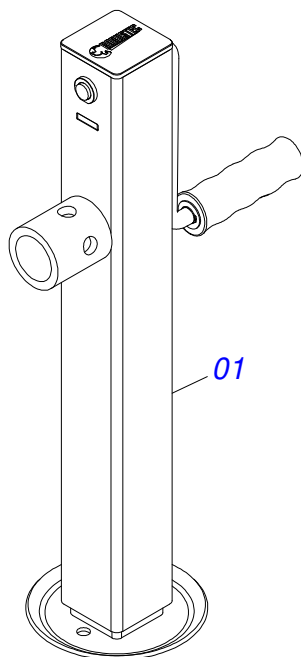

Item	Código	Descrição	Ver Pág.	QT
01	0503062157	MACACO COMPLETO (1259) ROBUSTEC	2	01