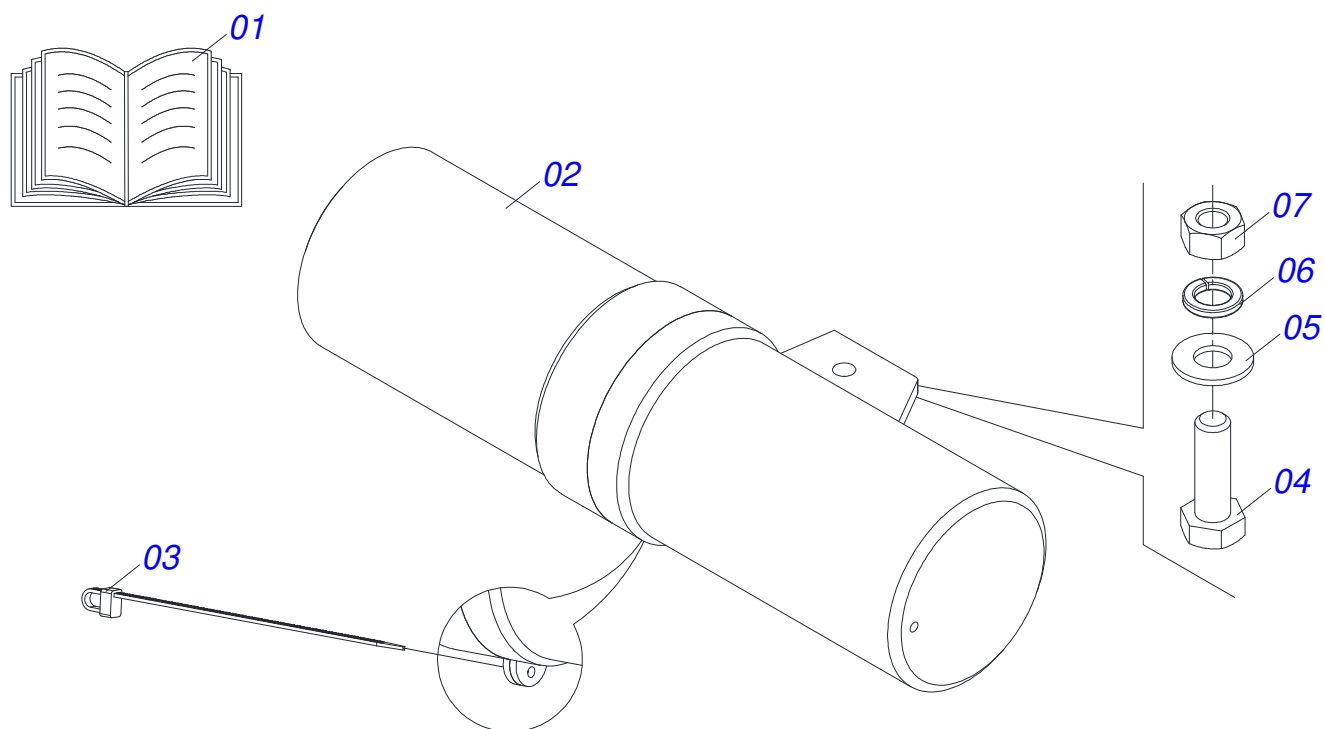

Item	Código	Descrição	Ver Pág.	QT
01	0511033524	SACO COM MANUAL INSTRUCAO		01
02	0503060100	PORTA MANUAL INSTRUCOES		01
03	0503010267	ABRACADEIRA NYLON 3,60 X 1,3 X 155 MM		01
04	0503010363	PARAFUSO 5/16 UNC X 1 C S G.2 ZN		01
05	0501010694	ARRUELA LISA 8,50 X 18 X 1,50 ZN		01
06	0503010179	ARRUELA PRESSAO 5/16 ZN 1K01528		01
07	0503010337	PORCA SEXTAVADA 5/16 UNC G.5 ZN		01