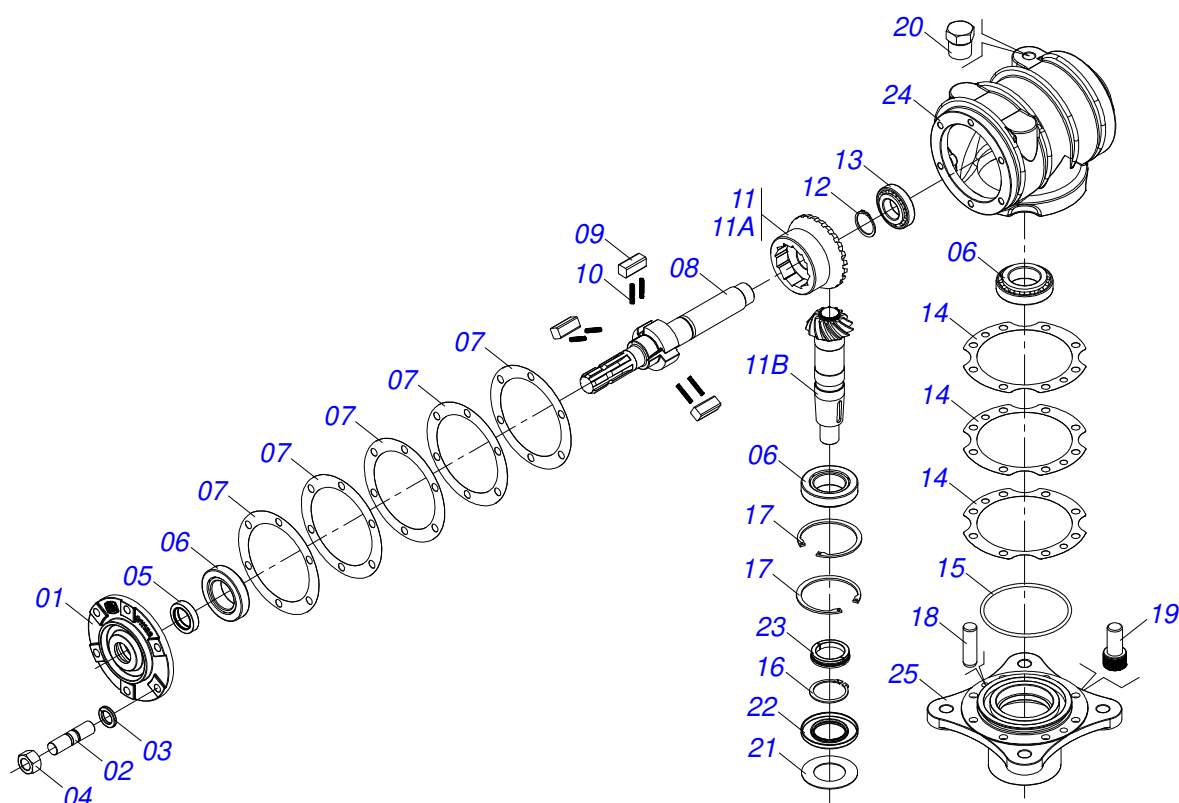

Item	Código	Descrição	Ver Pág.	QT
01	0502011152	TAMPA MENOR		01
02	0503030084	PRISIONEIRO 1/2 UNC X 1/2 UNF X 50 ZN		06
03	0503011440	ARRUELA PRESSAO 1/2 SA		06
04	0503010028	PORCA SEXTAVADO 1/2 UNF G.5 ZN		06
05	0503011171	RETENTOR 00912-BRG 1G119023		01
06	0503010006	ROLAMENTO 32210 IMPORTADO		03
07	0503030783	JUNTA VEDACAO 180 X 136 X 0,2		05
08	0503050063	EIXO SUPERIOT MLE GLAH 1.3/8		01
09	0501010649	PASTILHA CATRACA		03
10	0503030051	MOLA COMPRIDA 4,6 X 25 X 0,5		06
11	0503060210	CONJUNTO COROA 25Z/PINHAO 13Z MLE EG-2142		01
11A	0503050074	COROA COM 25Z MLE GLH		01
11B	0503061048	PINHAO CONICO 13Z		01
12	0503010217	ANEL RETENTOR PARA EIXO 501040		01
13	0503010037	ROLAMENTO 30207		01
14	0503030785	JUNTA VEDACAO 200 X 151 X 0,2		03
15	0503010286	ANEL O RING 2-355 N 3006-9B		01
16	0503010396	ANEL RETENTOR PARA EIXO 501060		01
17	0503011190	ANEL RETENTOR PARA FURO 502090		02
18	0503017877	PINO GUIA 12 X 40 DIN 7979		02
19	0503010562	PARAFUSO 1/2 UNC X 1 C C S I 12.9		08
20	0503031604	BUJAO 1/2 BSP X 17		01
21	0521018064	ARRUELA LISA 50,20 X88,80 X 1,50 ZN		01
22	0503011047	RETENTOR 5089 BRG (REPASY)		01
23	0511010142	ANEL TRAVA 50 X 9,30 RO2 1500		01
24	0502010984	CAIXA MULTIPLICADOR VELOCIDADE ESQUERDO		01
25	0502011393	CAIXA INFERIOR		01