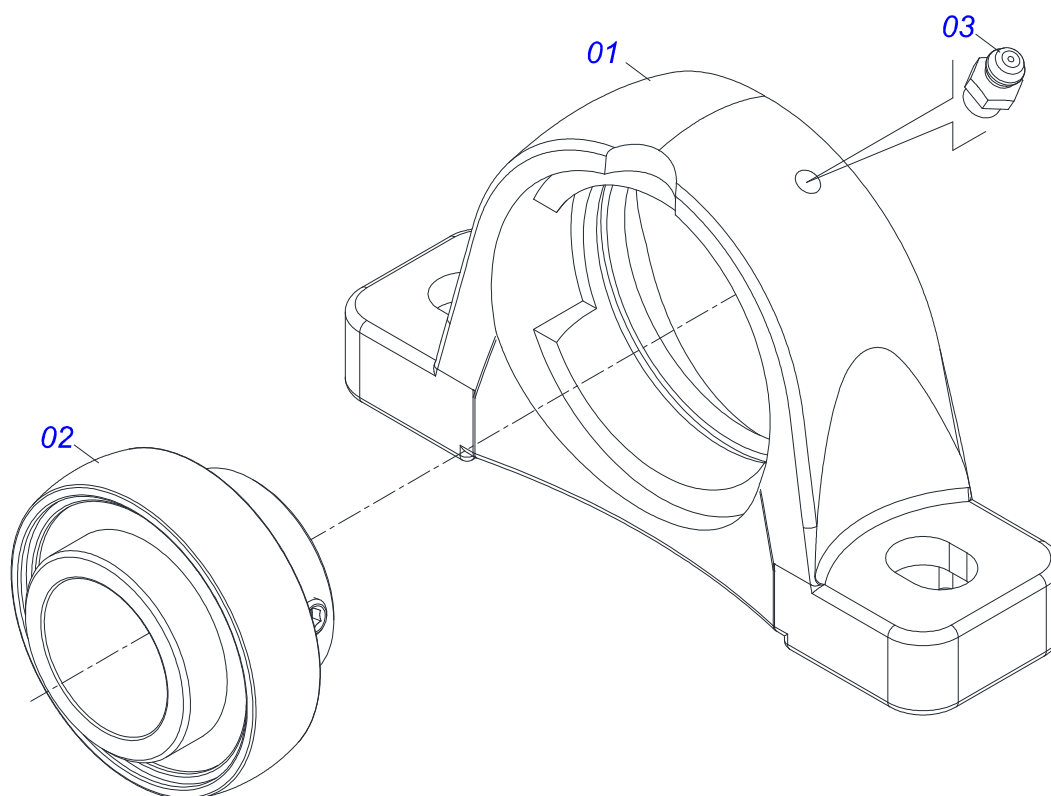

Item	Código	Descrição	Ver Pág.	QT
01	0503010596	CAIXA MANCAL AGRICOLA P-207		01
02	0503010597	ROLAMENTO AUTOCOMPENSADOR RADIAL DE ESFERA		01
03	0503010691	GRAXEIRA 1/4 NF		01