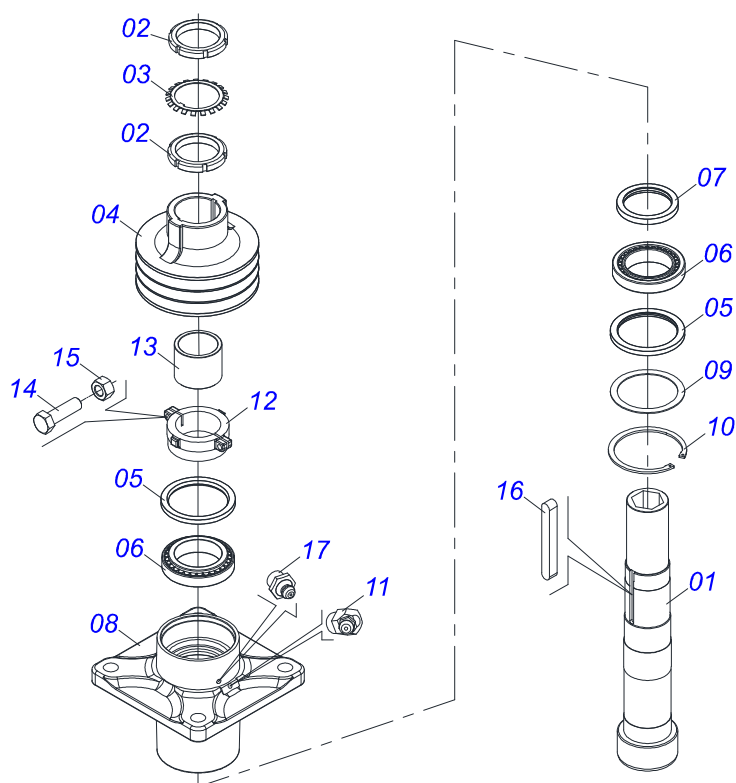

Item	Código	Descrição	Ver Pág.	QT
01	0521010639	EIXO JUNCAO 20,30/20,20 X 90		01
02	0521010681	CORPO LUVA ENGATE TRATOR		01
03	0521065106	U ENGATE TRATOR		01
04	0521068289	ENGATE GIRATORIO ROAT3		01
05	0521068296	SEMI CABEÇALHO ROAT3		01
06	0501010060	PARAFUSO 1 UNC X 6.1/2 C S G.5		01
07	0503010012	ARRUELA PRESSAO 1 ZN 1K01602		01
08	0501010059	PORCA SEXTAVADA 1 UNC (PESADA) G.5 ZN		01
09	0503010571	CONTRAPINO 1/4 X 1.1/2		01

Item	Código	Descrição	Ver Pág.	QT
01	0502040767	CORPO MANDRIL (CUBO BAIXO)		01
02	0503010554	PORCA FIXA		01
03	0503010553	ARRUELA TRAVA MB-16		01
04	0502012463	CARRETEL 3C 210		01
05	0503010095	RETENTOR 01103-B		02
06	0503014559	ROLAMENTO 32017		02
07	0503014560	RETENTOR 01767-BR (REF ARCA 5212-BR)		01
08	0502012461	CORPO MANDRIL		01
09	0551015956	ARRUELA LISA 108,3 X 133 X 1,90		01
10	0503014558	ANEL RETENCAO 502135		01
11	0503010003	GRAXEIRA 1845 3/8		01
12	0502040768	LUVA DE REGULAGEM		01
13	0551015954	ARRUELA 84 X 105 X 6,30		01
14	0503010751	PARAFUSO 3/8 UNC X 1.1/4 CS G.5 ZN		02
15	0503010026	PORCA SEXTAVADA 3/8 UNC G.5 ZN		02
16	0501018488	CHAVETA Q 3/8 X 80		02
17	0503010002	GRAXEIRA 1800		02

Item	Código	Descrição	Ver Pág.	QT
01	0502040766	CORPO EIXO MANDRIL (CUBO ALTO)		01
02	0503010554	PORCA FIXA		02
03	0503010553	ARRUELA TRAVA MB-16		01
04	0502012463	CARRETEL 3C 210		01
05	0503010095	RETENTOR 01103-B		02
06	0503014559	ROLAMENTO 32017		02
07	0503014560	RETENTOR 01767-BR (REF ARCA 5212-BR)		01
08	0502012461	CORPO MANDRIL		01
09	0551015956	ARRUELA LISA 108,3 X 133 X 1,90		01
10	0503014558	ANEL RETENCAO 502135		01
11	0503010003	GRAXEIRA 1845 3/8		01
12	0502040768	LUVA DE REGULAGEM		01
13	0551015955	LUVA 84 X 105 X 82,6		01
14	0503010751	PARAFUSO 3/8 UNC X 1.1/4 CS G.5 ZN		02
15	0503010026	PORCA SEXTAVADA 3/8 UNC G.5 ZN		02
16	0501018488	CHAVETA Q 3/8 X 80		02
17	0503010002	GRAXEIRA 1800		01