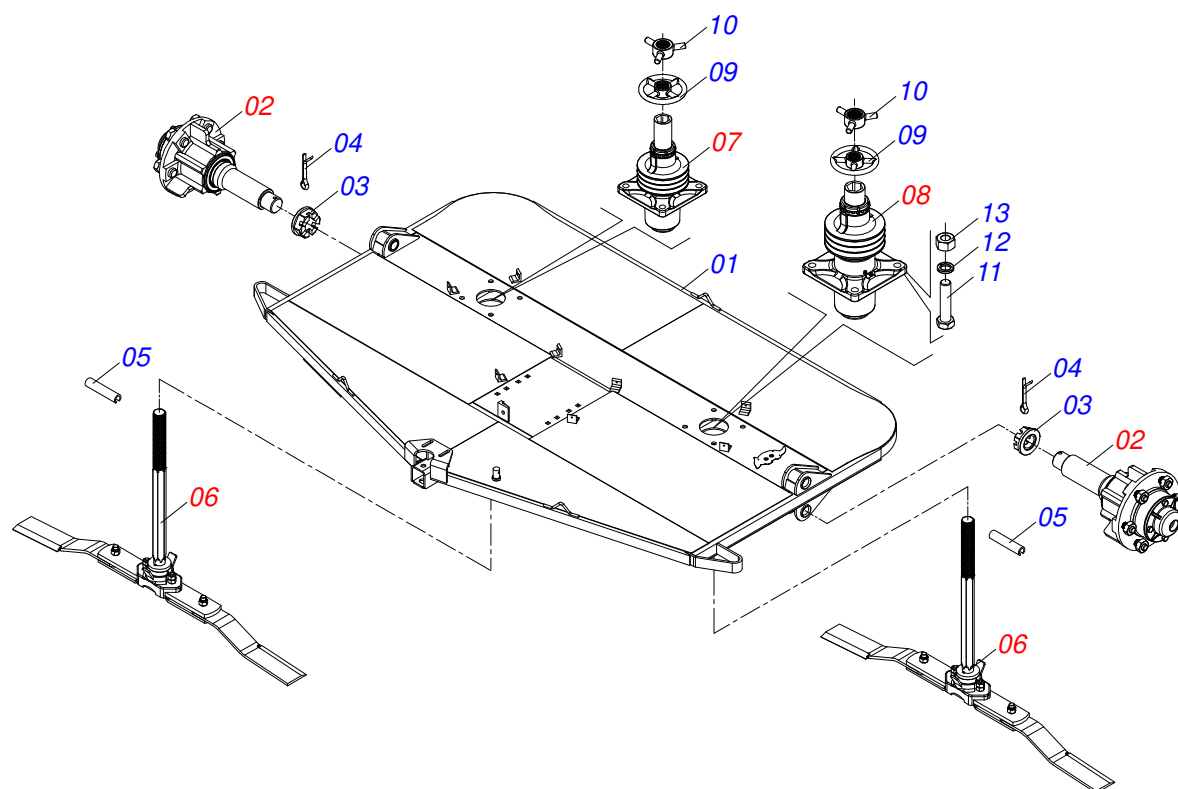

Item	Código	Descrição	Ver Pág.	QT
01	0502011152	TAMPA MENOR		01
02	0503030084	PRISIONEIRO 1/2 UNC X 1/2 UNF X 50 ZN		06
03	0503011440	ARRUELA PRESSAO 1/2 SA		06
04	0503010028	PORCA SEXTAVADO 1/2 UNF G.5 ZN		06
05	0503011171	RETENTOR 00912-BRG 1G119023		01
06	0503010006	ROLAMENTO 32210 IMPORTADO		03
07	0503030783	JUNTA VEDACAO 180 X 136 X 0,2		05
08	0503050063	EIXO SUPERIOT MLE GLAH 1.3/8		01
09	0501010649	PASTILHA CATRACA		03
10	0503030051	MOLA COMPRIDA 4,6 X 25 X 0,5		06
11	0503060210	CONJUNTO COROA 25Z/PINHAO 13Z MLE EG-2142		01
11A	0503050074	COROA COM 25Z MLE GLH		01
11B	0503061048	PINHAO CONICO 13Z		01
12	0503010217	ANEL RETENTOR PARA EIXO 501040		01
13	0503010037	ROLAMENTO 30207		01
14	0503030785	JUNTA VEDACAO 200 X 151 X 0,2		03
15	0503010286	ANEL O RING 2-355 N 3006-9B		01
16	0503010396	ANEL RETENTOR PARA EIXO 501060		01
17	0503011190	ANEL RETENTOR PARA FURO 502090		02
18	0503017877	PINO GUIA 12 X 40 DIN 7979		02
19	0503010562	PARAFUSO 1/2 UNC X 1 C C S I 12.9		08
20	0503031604	BUJAO 1/2 BSP X 17		01
21	0521018064	ARRUELA LISA 50,20 X88,80 X 1,50 ZN		01
22	0503011047	RETENTOR 5089 BRG (REPASY)		01
23	0511010142	ANEL TRAVA 50 X 9,30 RO2 1500		01
24	0502010984	CAIXA MULTIPLICADOR VELOCIDADE ESQUERDO		01
25	0502011393	CAIXA INFERIOR		01

Item	Código	Descrição	Ver Pág.	QT
01	0521010639	EIXO JUNCAO 20,30/20,20 X 90		01
02	0521010681	CORPO LUVA ENGATE TRATOR		01
03	0521065106	U ENGATE TRATOR		01
04	0521068289	ENGATE GIRATORIO ROAT3		01
05	0521068296	SEMI CABEÇALHO ROAT3		01
06	0501010060	PARAFUSO 1 UNC X 6.1/2 C S G.5		01
07	0503010012	ARRUELA PRESSAO 1 ZN 1K01602		01
08	0501010059	PORCA SEXTAVADA 1 UNC (PESADA) G.5 ZN		01
09	0503010571	CONTRAPINO 1/4 X 1.1/2		01