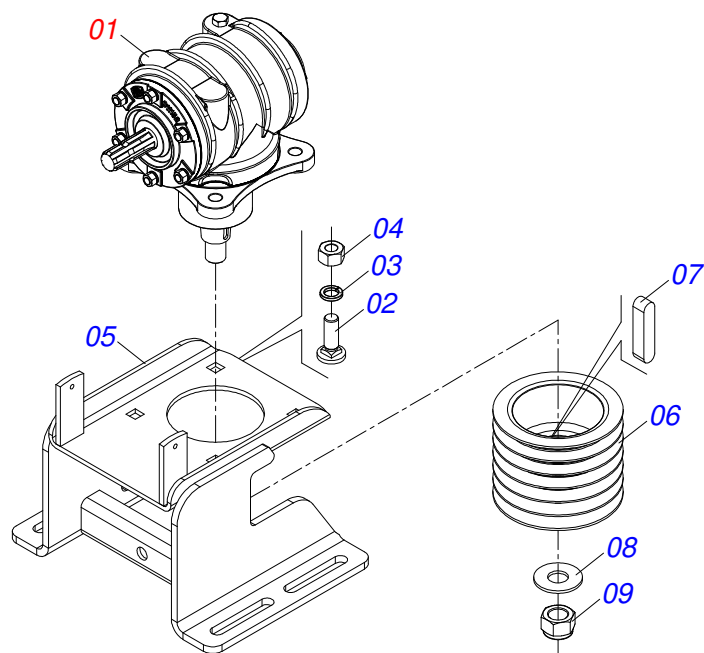

Item	Código	Descrição	Ver Pág.	QT
01	0501046851	MULTIPLICADOR VELOCIDADE MLE 1.3/8	4	01
02	0511018358	PARAFUSO 3/4 UNC X 2.1/4 C A 7MM ZN		04
03	0503011442	ARRUELA PRESSAO 3/4 SA		04
04	0503010014	PORCA SEXTAVADA 3/4 UNC (PESADA) G.5 ZN		04
05	0501068587	SUPORTE DO MULTIPLICADOR		01
06	0502011378	CARRETEL 6C 190 X 49,63/49,65 RQ2 3100		01
07	0501010536	CHAVETA QUADRADO 9,52 X 45		02
08	0561015762	ARRUELA LISA 32 X 75 X 4,75		01
09	0503010817	PORCA SEXTAVADA AUTOTRAVANTE COM NYLON 1.1/4 UNF ALTA G.5 ZN		01