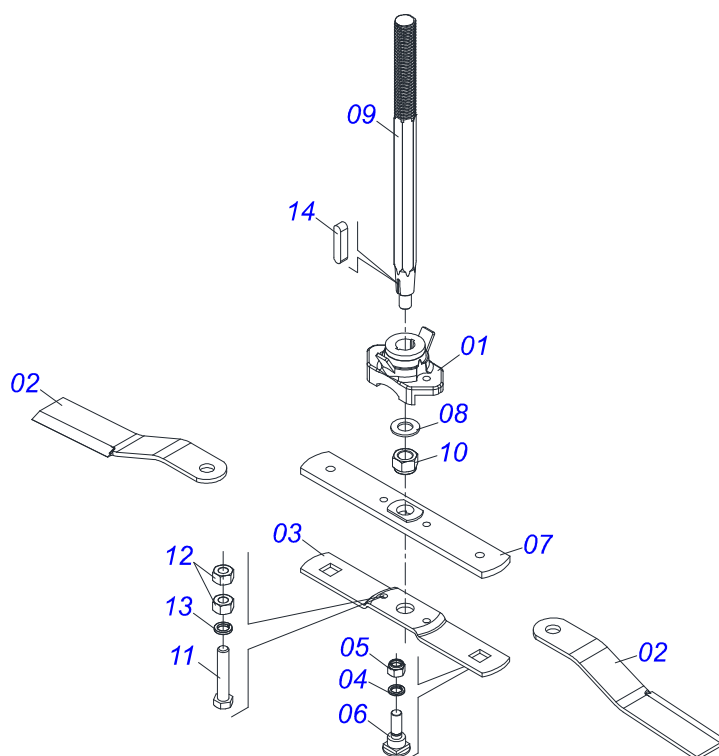

Item	Código	Descrição	Ver Pág.	QT
01	0502012453	FLANGE SUPORTE ROCADOR		01
02	0622400054	ROCADOR DM 622X100X12 CS		02
03	0561017369	SUPORTE INFERIOR ROCADOR 540		01
04	0503011447	ARRUELA PRESSAO 7/8 SA		02
05	0503010812	PORCA SEXTAVADO AUTOTRAVANTE COM NYLON 7/8 UNF ALTA G.5 ZN		02
06	0511019000	PRENDEDOR ROCADORES		02
07	0561017307	BASE SUPERIOR SUPORTE ROCADORES 540		01
08	0501017779	ARRUELA LISA 32 X 60 X 4,75		01
09	0551015952	EIXO DE FIXACAO DO SUPORTE ROCADORES		01
10	0503010817	PORCA SEXTAVADA AUTOTRAVANTE COM NYLON 1.1/4 UNF ALTA G.5 ZN		01
11	0503011328	PARAFUSO 3/4 UNC X 4 CS G.7 ZN		02
12	0503010014	PORCA SEXTAVADA 3/4 UNC (PESADA) G.5 ZN		04
13	0503011442	ARRUELA PRESSAO 3/4 SA		02
14	0501010536	CHAVETA QUADRADO 9,52 X 45		02