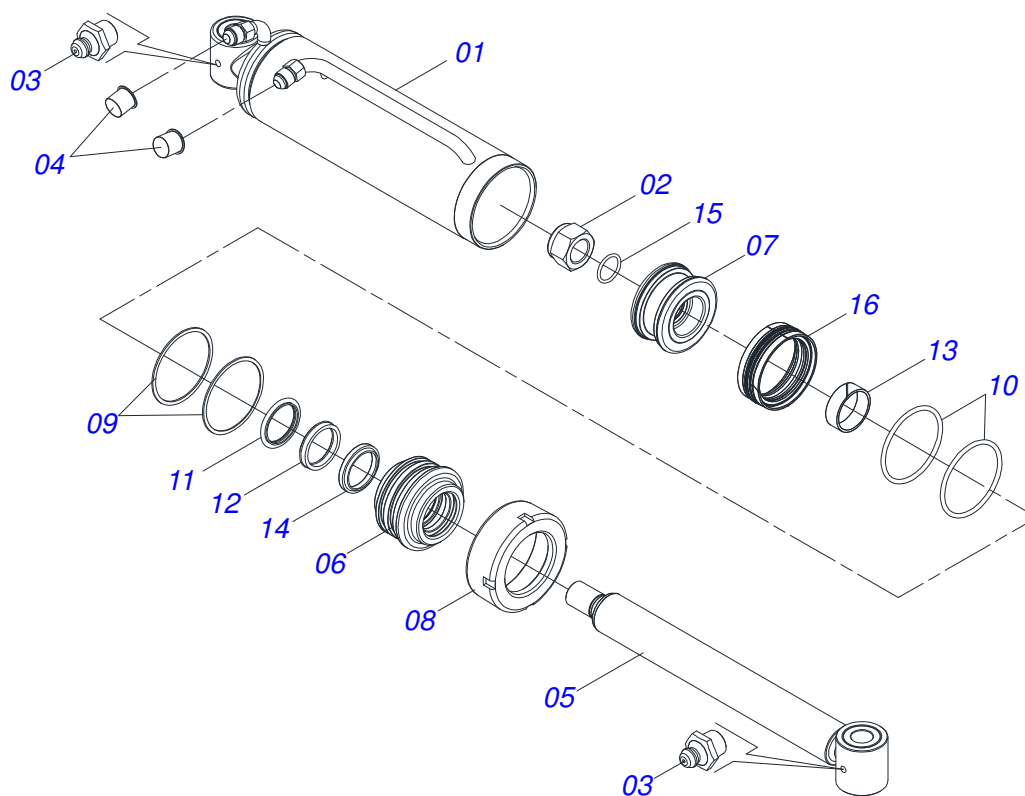

GAPM 12 C/ CX CONTRAPESO
GAPM 12 CX CONTRAP

Página 1
0909093911

Item	Código	Descrição	QT
34	0501080001	MANG 1/2 X 4500 TR-TM	02
35	0521010581	EIXO JUNCAO 25 X 125 FURO 110 ZN ATCR 12A28	02
36	0503010571	CONTRAPINO 1/4 X 1.1/2	02
37	0501040257	SUPT MANG 3/4 X 1200 GND/GAICR	01
38	0511067948	CX P/ CONTRAPESO GAPM 12	01
39	0501010125	PARAF 3/4 UNC X 2.1/2 C S G.5 ZN	04
40	0503010023	ARRUELA PRESSAO 3/4 ZN 1K01584	04
41	0503010014	PORCA S. 3/4 UNC (PESADA) G.5 ZN	04

Item	Código	Descrição	QT
001	0521010644	EIXO JUNCAO 37,9 X 213 ZN	01
002	0503011432	PARAF 1 UNC X 4 C S G.5 ZN	01
003	0503011438	ARRUELA PRESSAO 1 SA	01
004	0501010059	PORCA S. 1 UNC (PESADA) G.5 ZN	01
005	0503010534	CONTRAPINO 3/8 X 2.1/2 ZN 1G13300	01
006	0501060433	BARRA ESTAB TRAS GAP 12	01

Item	Código	Descrição	QT
001	0501066715	BARRA TRAC 1400 GASPCR 10	01
002	0511013000	PLACA SUP/INF ATCR	02
003	0501010060	PARAF 1 UNC X 6.1/2 C S G.5 ZN	05
004	0503011438	ARRUELA PRESSAO 1 SA	05
005	0501010059	PORCA S. 1 UNC (PESADA) G.5 ZN	05
006	0501062869	ENG TRATOR GAPCR	01
007	0501017291	PARAF 1.1/2 NC X 205 ZN	01
008	0501011301	PORCA CAST 1.1/2UNC 6FPP SEX2.5/16ZN	01
009	0503010010	CONTRAPINO 1/4 X 2.1/2	01

Item	Código	Descrição	QT
001	0501013208	BARRA REG GAP/GAPM 10	01
002	0501060434	CX BATD GAP	01
003	0521010572	EIXO JUNCAO 25 X 75 FURO 60 ZN GNL	01
004	0503030085	PINO TRAVA 5,7 X 40	01

Item	Código	Descrição	QT
01	0501063206	CORPO REGT GAPM	01
02	0503010534	CONTRAPINO 3/8 X 2.1/2 ZN 1G13300	01
03	0501012916	ARRUELA LISA 38,50 X 66 X 4,75 ZN	01