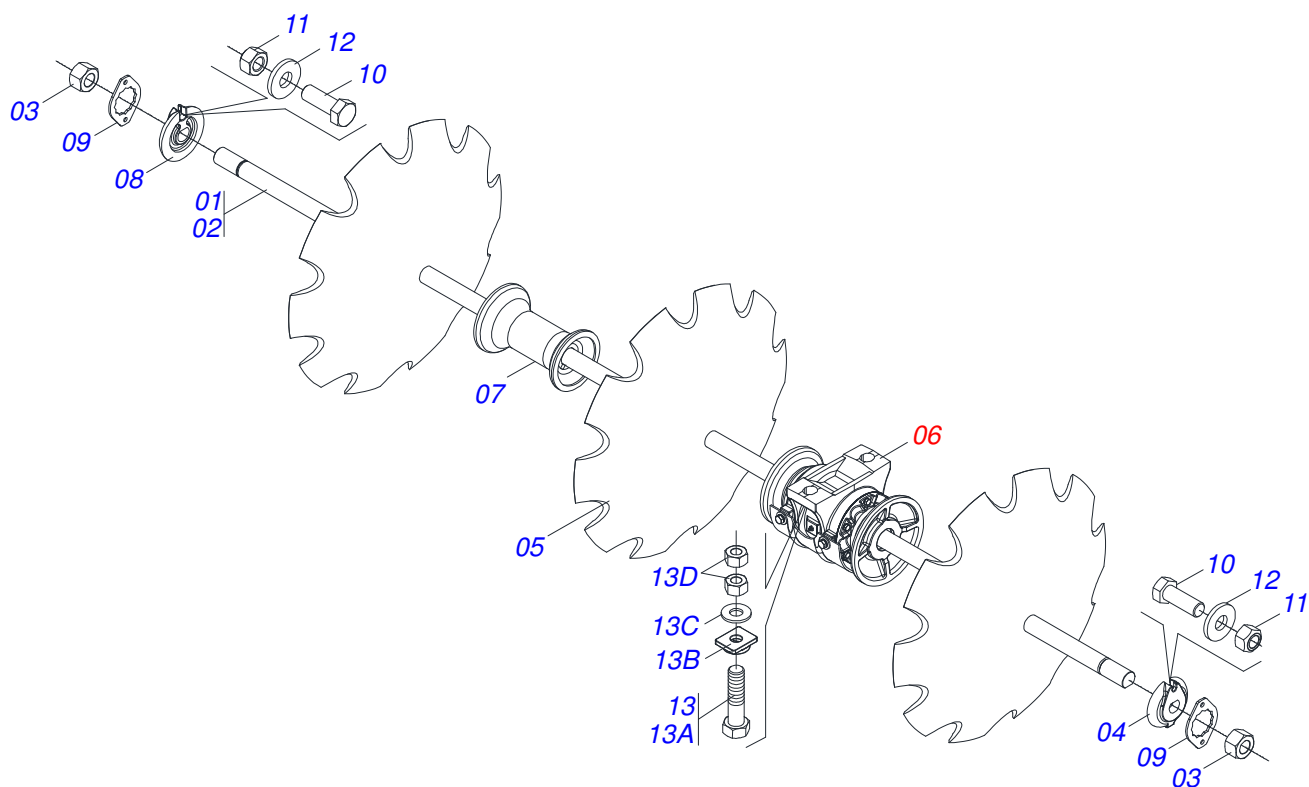

Item	Código	Descrição	QT
001	0501013208	BARRA REG GAP/GAPM 10	01
002	0501060434	CX BATD GAP	01
003	0521010572	EIXO JUNCAO 25 X 75 FURO 60 ZN GNL	01
004	0503030085	PINO TRAVA 5,7 X 40	01

Item	Código	Descrição	QT
01	0501063206	CORPO REGT GAPM	01
02	0503010534	CONTRAPINO 3/8 X 2.1/2 ZN 1G13300	01
03	0501012916	ARRUELA LISA 38,50 X 66 X 4,75 ZN	01

Item	Código	Descrição	QT
01	0511067334	SUPT MANGUEIR GACR 12 A 28 1G133016	01
02	0503010014	PORCA S. 3/4 UNC (PESADA) G.5 ZN	02
03	0501010322	ARRUELA LISA 20,50 X 46 X 4,00 ZN	02

Item	Código	Descrição	QT
01	0511042123	EIXO 2.1/8 X 1930 C/PORCAS GAPCW	02
02	0501013759	EIXO 2.1/8 X 1930	02
03	0502040063	PORCA R.2.1/8 UNS 7 FPP X 53 SA SEXT 98 GAP/CR 10D	04
04	0502010594	TRAVA EIXO EXT 2.1/8 GAP	02
05	0602044001	DR32X9 C115AF04FR2.3/16 10RE TAT/CV	12
06	0501046926	MANCAL AGR DM OL 330 X 2.1/8 C/PROT IMP	02
07	0502010643	SEPD 330 C/ F 2.1/8	06
08	0502010595	TRAVA EIXO INT 2.1/8 GAP	02
09	0541010368	TRAVA PORCA GAP	04
10	0503010233	PARAF 5/8 UNC X 2.1/2 C S G.5 ZN	08
11	0503010013	PORCA S. 5/8 UNC G.5 ZN	08
12	0511017302	ARRUELA LISA 13,50 X 32,50 X 3,0 ZN	08
13	0501042139	PARAF 1 UNC X 110 C A COMPL	08
13A	0501011547	PARAF 1 UNC X 4.1/2 C S G.5 ZN	08
13B	0502012861	TRAVA PARAF 1	08
13C	0541010210	ARRUELA LISA 26 X 58 X 8,0 COP ZN	08
13D	0501010059	PORCA S. 1 UNC (PESADA) G.5 ZN	16