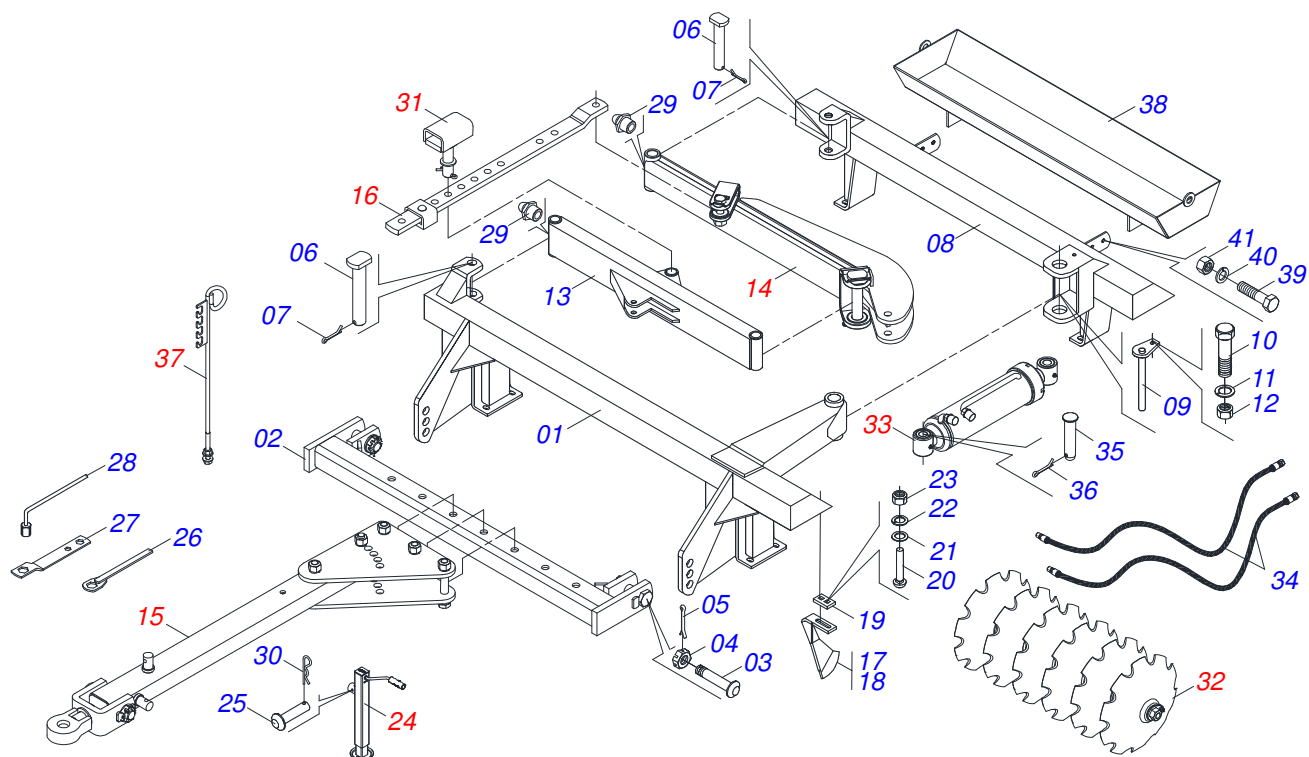

CATÁLOGO DE PEÇAS

GRADES ARADORAS

GAPM 12 C/ CX CONTRAPESO

Código: 0501092185

Série: S-0706

Revisão: ABRIL/2018

PEÇAS ORIGINAIS
TATU

PRODUTOS

Código

0102050133

Descrição

GAPM 12X32X9,0 DM C/CX CONTR P S706

ATENÇÃO: IMPORTANTE

A MARCHESAN S/A RESERVA O DIREITO DE APERFEIÇOAR E/ OU ALTERAR AS CARACTERÍSTICAS TÉCNICAS DE SEUS PRODUTOS, SEM A OBRIGAÇÃO DE ASSIM PROCEDER COM OS JÁ COMERCIALIZADOS E SEM CONHECIMENTO PRÉVIO DA REVENDA OU DO CONSUMIDOR.

Item	Código	Descrição	QT
01	0501060413	CHASSI DIANT (2025) GAP/GAPM 12	01
02	0501060315	BARRA ENG 1460 GAP 12	01
03	0501016416	PARAF 1.1/2 NC X 138 ZN	02
04	0501011301	PORCA CAST 1.1/2UNC 6FPP SEX2.5/16ZN	08
05	0503010010	CONTRAPINO 1/4 X 2.1/2	10
06	0521010644	EIXO JUNCAO 37,9 X 213 ZN	03
07	0503010534	CONTRAPINO 3/8 X 2.1/2 ZN 1G13300	03
08	0511067949	CHASSI TRAS (2025) CONTR.PESO GAPM	01
09	0501062185	EIXO JUNCAO 62,5 X 345	01
10	0501010276	PARAF 1 UNC X 3 C.S. G.5 ZN	01
11	0503010012	ARRUELA PRESSAO 1 ZN 1K01602	02
12	0503014018	PORCA 1 NC SEXT ZN	02
13	0501060428	BARRA ESTAB DIANT GAP/GAPM 12A16	01
14	0501041219	BARRA ESTAB TRAS COMPL GAP/GAPM-12	01
15	0501041215	BARRA TRAC COMPL GAP/GAPM 10	01
16	0501041859	BARRA REG COMPL GAP 10	01
17	0501060423	LIMP DIANT GAP	06
18	0501060424	LIMP TRAS GAP	06
19	0501010299	TRAVA LIMP GAP/GAPM/GAPCR/GASP	12
20	0503010233	PARAF 5/8 UNC X 2.1/2 C S G.5 ZN	24
21	0501012140	ARRUELA LISA 16,50 X 40 X 4,00 ZN	24
22	0503010027	ARRUELA PRESSAO 5/8 ZN 1K01574	24
23	0503010013	PORCA S. 5/8 UNC G.5 ZN	24
24	0503062157	MACACO COMPLETO (1259) ROBUSTEC	01
25	0521010549	EIXO JUNCAO 12,70X60 CA GT M1120 ZN	01
26	0501061044	CHAVE 2.1/8 E 2.1/2 CABO CHATO	02
27	0511018451	CHAVE UNIV 5/8 X 3/4 X 1 GAM	01
28	0501061045	CHAVE 1 CABO CIL	01
29	0503010002	GRAXEIRA 1800	01
30	0503030168	CUPILHA 3 X 50 SDA 11/6	02
31	0501041199	CORPO REGT COMPL GAPM	01
32	0909093922	SEÇÃO DE DISCO 12	
33	0511059185	CIL HIDR 50,80 X 101,60 X 552 X 264 GAPM	01