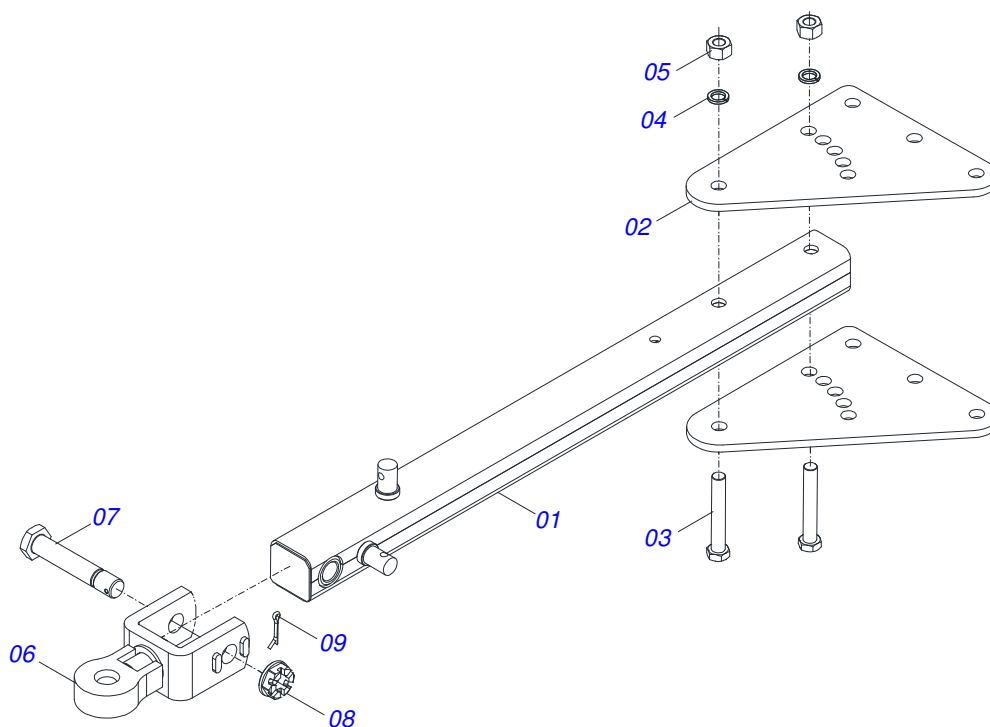

Item	Código	Descrição	QT
001	0501066715	BARRA TRAC 1400 GASPCR 10	01
002	0511013000	PLACA SUP/INF ATCR	02
003	0501010060	PARAF 1 UNC X 6.1/2 C S G.5 ZN	05
004	0503011438	ARRUELA PRESSAO 1 SA	05
005	0501010059	PORCA S. 1 UNC (PESADA) G.5 ZN	05
006	0501062869	ENG TRATOR GAPCR	01
007	0501017291	PARAF 1.1/2 NC X 205 ZN	01
008	0501011301	PORCA CAST 1.1/2UNC 6FPP SEX2.5/16ZN	01
009	0503010010	CONTRAPINO 1/4 X 2.1/2	01