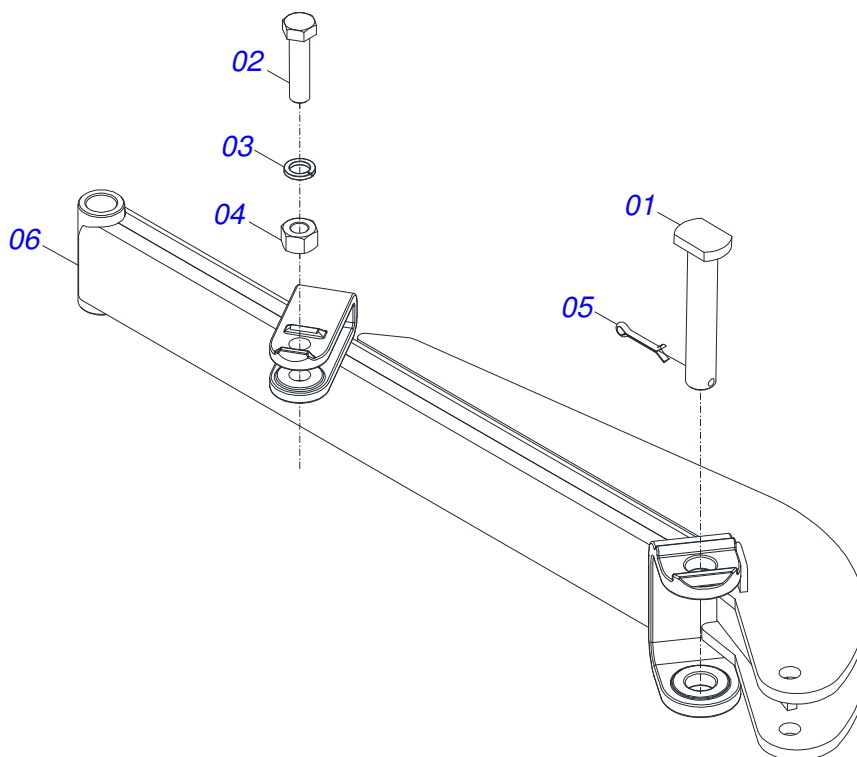

Item	Código	Descrição	QT
001	0521010644	EIXO JUNCAO 37,9 X 213 ZN	01
002	0503011432	PARAF 1 UNC X 4 C S G.5 ZN	01
003	0503011438	ARRUELA PRESSAO 1 SA	01
004	0501010059	PORCA S. 1 UNC (PESADA) G.5 ZN	01
005	0503010534	CONTRAPINO 3/8 X 2.1/2 ZN 1G13300	01
006	0501060433	BARRA ESTAB TRAS GAP 12	01