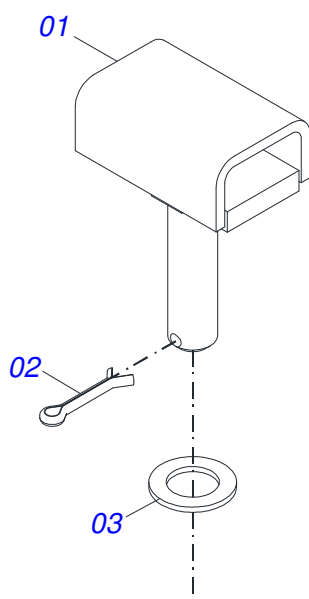

GAPM 12 C/ CX CONTRAPESO
GAPM 12 CX CONTRAP

Página 1
0909093911

Item	Código	Descrição	QT
34	0501080001	MANG 1/2 X 4500 TR-TM	02
35	0521010581	EIXO JUNCAO 25 X 125 FURO 110 ZN ATCR 12A28	02
36	0503010571	CONTRAPINO 1/4 X 1.1/2	02
37	0501040257	SUPT MANG 3/4 X 1200 GND/GAICR	01
38	0511067948	CX P/ CONTRAPESO GAPM 12	01
39	0501010125	PARAF 3/4 UNC X 2.1/2 C S G.5 ZN	04
40	0503010023	ARRUELA PRESSAO 3/4 ZN 1K01584	04
41	0503010014	PORCA S. 3/4 UNC (PESADA) G.5 ZN	04

Item	Código	Descrição	QT
001	0521010644	EIXO JUNCAO 37,9 X 213 ZN	01
002	0503011432	PARAF 1 UNC X 4 C S G.5 ZN	01
003	0503011438	ARRUELA PRESSAO 1 SA	01
004	0501010059	PORCA S. 1 UNC (PESADA) G.5 ZN	01
005	0503010534	CONTRAPINO 3/8 X 2.1/2 ZN 1G13300	01
006	0501060433	BARRA ESTAB TRAS GAP 12	01

Item	Código	Descrição	QT
001	0501013208	BARRA REG GAP/GAPM 10	01
002	0501060434	CX BATD GAP	01
003	0521010572	EIXO JUNCAO 25 X 75 FURO 60 ZN GNL	01
004	0503030085	PINO TRAVA 5,7 X 40	01

Item	Código	Descrição	QT
01	0501063206	CORPO REGT GAPM	01
02	0503010534	CONTRAPINO 3/8 X 2.1/2 ZN 1G13300	01
03	0501012916	ARRUELA LISA 38,50 X 66 X 4,75 ZN	01

Item	Código	Descrição	QT
001	0502010742	CX DM MANCAL AGR DM OL 330	01
002	0503010117	ROL 32216	02
003	0502040123	PORTA RET C/ BUCHA	02
004	0503030028	RET LP JB-257	02
005	0502040034	EIXO MANCAL CM/DM	01
006	0502010645	TAMPA CX DM	01
007	0503030536	JUNTA VED 180 X 140,5 X 0,4	03
008	0503030686	JUNTA VED 180 X 140,5 X 0,1	02
009	0503011443	ARRUELA PRESSAO 3/8 SA	06
010	0503010751	PARAF 3/8 UNC X 1.1/4 C S G.5 ZN	06
011	0502040260	ENC EXT DISCO	01
012	0502040261	ENC INT DISCO	01
013	0511013169	CAPA PROTT MANCAL 330 GAP	01
014	0503010019	ARRUELA PRESSAO 1/2 ZN 1K01556	04
015	0511017302	ARRUELA LISA 13,50 X 32,50 X 3,0 ZN	04
016	0503011401	PARAF 1/2 UNC X 3/4 C S G.5 ZN	04
017	0503010856	BUJAO R3/8" BSPT	02