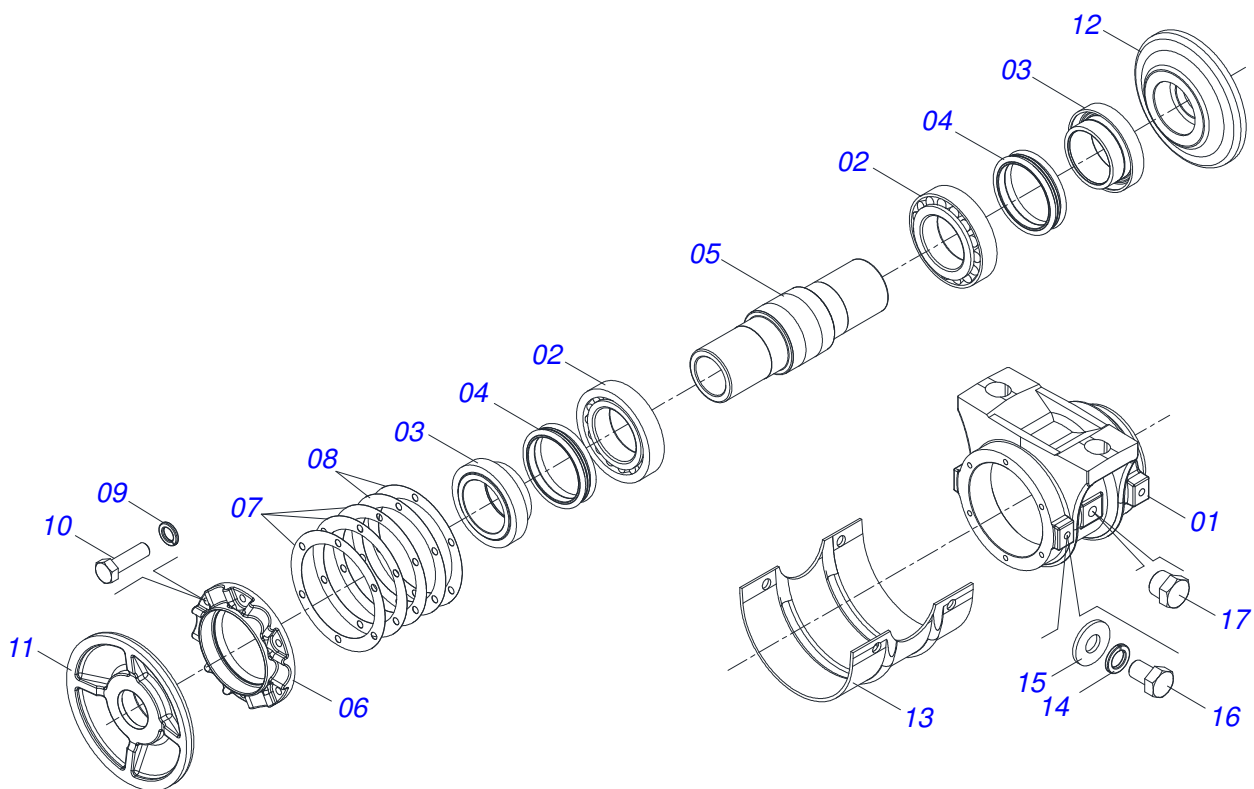

Item	Código	Descrição	QT
001	0502010742	CX DM MANCAL AGR DM OL 330	01
002	0503010117	ROL 32216	02
003	0502040123	PORTA RET C/ BUCHA	02
004	0503030028	RET LP JB-257	02
005	0502040034	EIXO MANCAL CM/DM	01
006	0502010645	TAMPA CX DM	01
007	0503030536	JUNTA VED 180 X 140,5 X 0,4	03
008	0503030686	JUNTA VED 180 X 140,5 X 0,1	02
009	0503011443	ARRUELA PRESSAO 3/8 SA	06
010	0503010751	PARAF 3/8 UNC X 1.1/4 C S G.5 ZN	06
011	0502040260	ENC EXT DISCO	01
012	0502040261	ENC INT DISCO	01
013	0511013169	CAPA PROTT MANCAL 330 GAP	01
014	0503010019	ARRUELA PRESSAO 1/2 ZN 1K01556	04
015	0511017302	ARRUELA LISA 13,50 X 32,50 X 3,0 ZN	04
016	0503011401	PARAF 1/2 UNC X 3/4 C S G.5 ZN	04
017	0503010856	BUJAO R3/8" BSPT	02