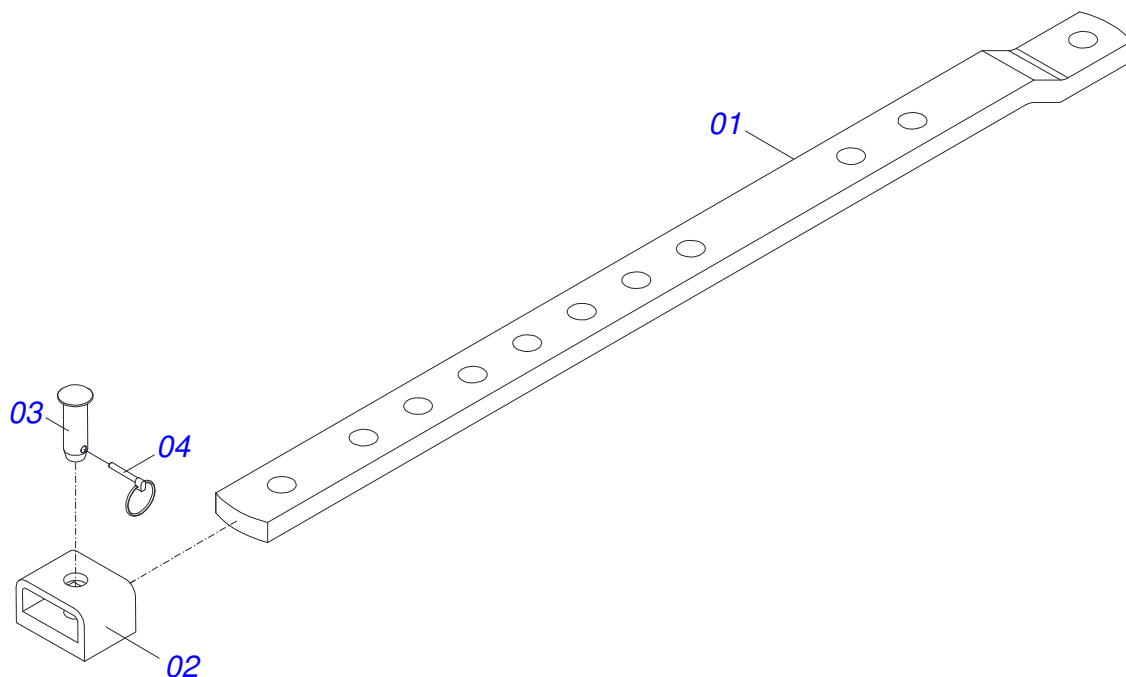

Item	Código	Descrição	QT
001	0501013208	BARRA REG GAP/GAPM 10	01
002	0501060434	CX BATD GAP	01
003	0521010572	EIXO JUNCAO 25 X 75 FURO 60 ZN GNL	01
004	0503030085	PINO TRAVA 5,7 X 40	01