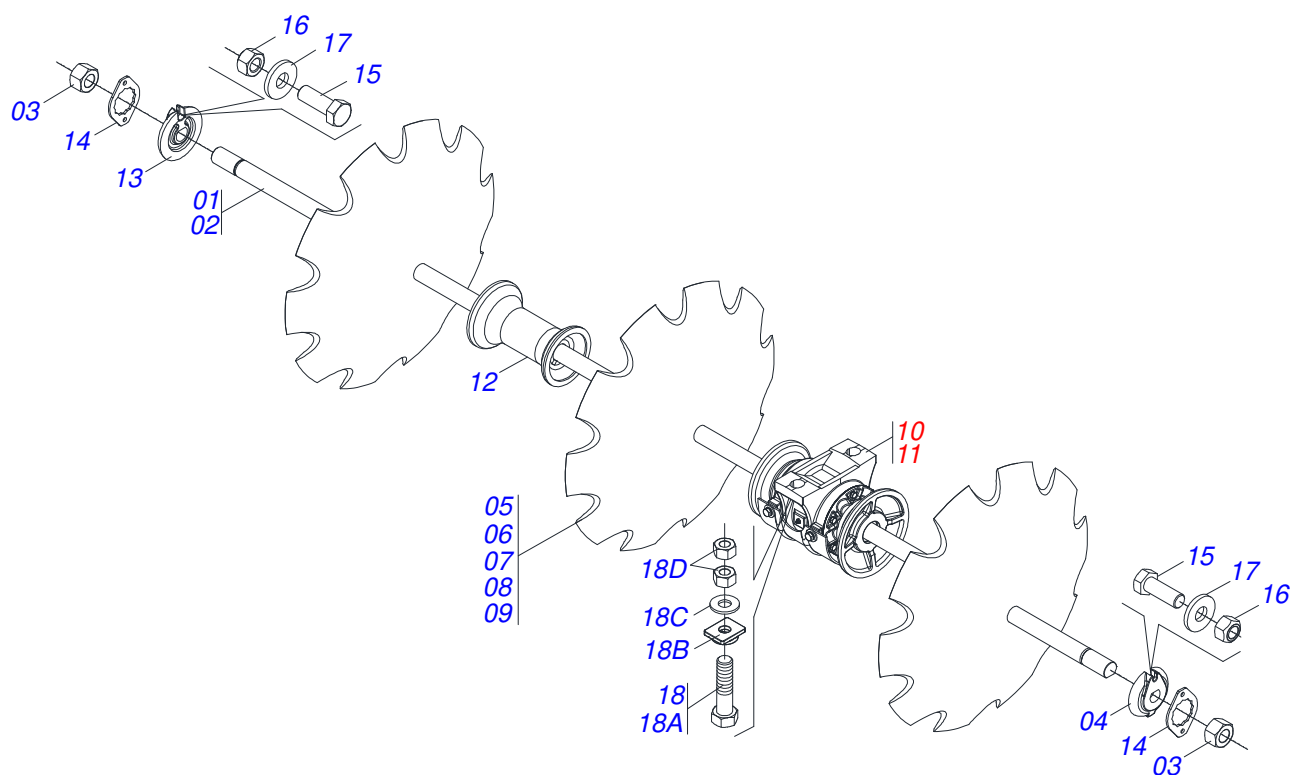

Item	Código	Descrição	Ver Pág.	QT
01	0501041497	EIXO 2.1/8 X 1600 C/PORCAS		06
02	0501013758	EIXO 2.1/8 X 1600		06
03	0502040063	PORCA R.2.1/8 UNS 7 FPP X 53 SA SEXT 98 GAP/CR 10D		12
04	0502010594	TRAVA EIXO EXT 2.1/8 GAP		06
05	0602037002	DR28X7,5 C102AF04FR2.3/16 10RE TATU		30
06	0602040001	DR30X7,5 C105AF04FR2.3/16 10R TATU		30
07	0602040070	DR30X9 C105AF04FR2.3/16 10REC TATU		30
08	0602044001	DR32X9 C115AF04FR2.3/16 10RE TAT/CV		30
09	0602046013	DR34X9 C120AF04FR2.3/16 12REC TATU		30
10	0501046917	MANCAL AGR CM GX 330 X 2.1/8 C/PROT IMP	22	06
11	0501046926	MANCAL AGR DM OL 330 X 2.1/8 C/PROT IMP	23	06
12	0502010643	SEPARADOR 330 C/ F 2.1/8		12
13	0502010595	TRAVA EIXO INT 2.1/8 GAP		06
14	0541010368	TRAVA PORCA GAP/GAPM/GAPCR ZN		12
15	0503010233	PARAFUSO 5/8 UNC X 2.1/2 C S G.5 ZN		24
16	0503010013	PORCA SEXTAVADA 5/8 UNC G.5 ZN		24
17	0511017302	ARRUELA LISA 13,50 X 32,50 X 3,0 ZN		24
18	0501042139	PARAF 1 UNC X 110 C A COMPL		24
18A	0501011547	PARAF 1 UNC X 4.1/2 C S G.5 ZN		24
18B	0502012861	TRAVA PARAF 1		24
18C	0541010210	ARRUELA LISA 26 X 58 X 8,0 COP ZN		24
18D	0501010059	PORCA S. 1 UNC (PESADA) G.5 ZN		48