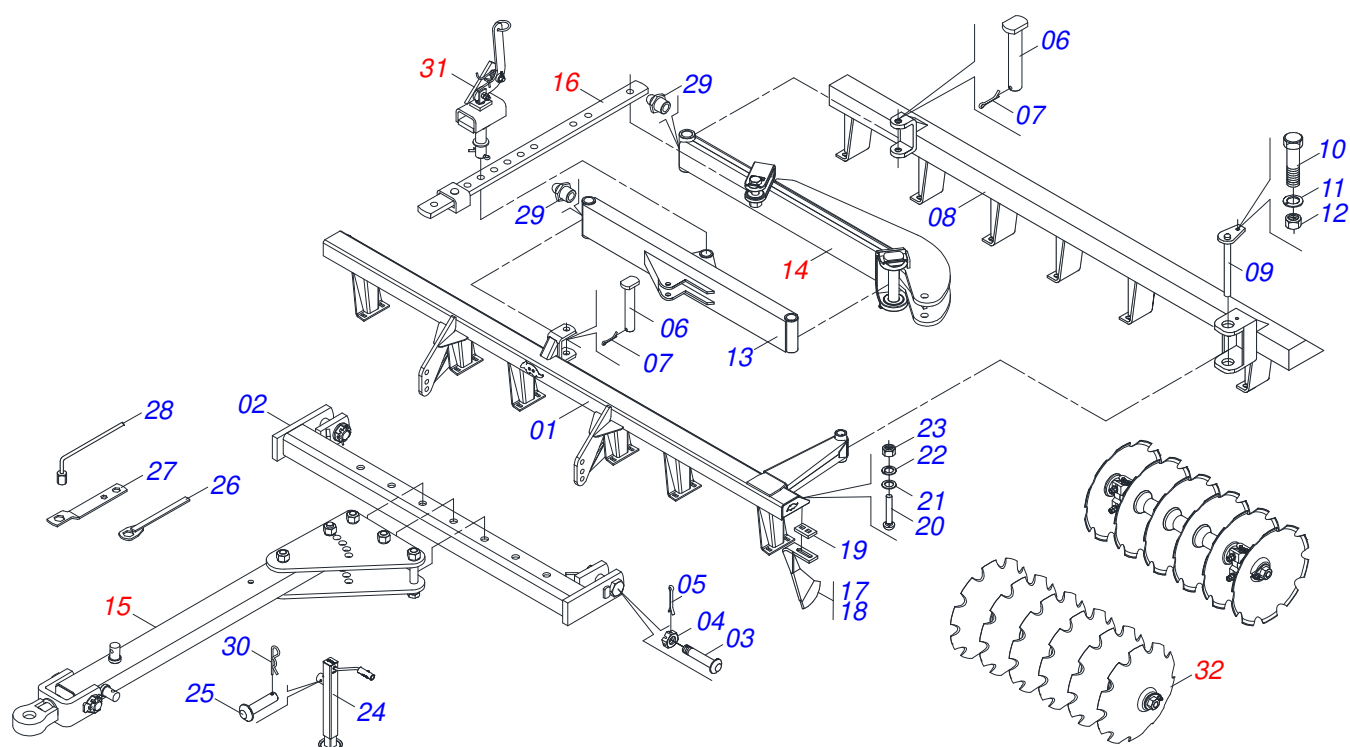

**GAP 12/14/16/18/20/24/30D**

**GAP 24**

Página 6

0909093887

Item	Código	Descrição	Ver Pág.	QT
32	0909093909	SEÇÃO DE DISCO 24	20	

Item	Código	Descrição	Ver Pág.	QT
01	0501065050	CHASSI DIANT (5010) GAP/GAPM 30		01
02	0501065052	BARRA ENG 1740 GAP 30		01
03	0501810295	PARAF 1.1/2 NC X 172 SA		02
04	0501011301	PORCA CASTELO 1.1/2UNC 6FPP SEXTAVADA 2.5/16ZN		02
05	0503010010	CONTRAPINO 1/4 X 2.1/2		02
06	0521010644	EIXO JUNCAO 37,9 X 213 ZN		03
07	0503010534	CONTRAPINO 3/8 X 2.1/2 ZN 1G13300		03
08	0501065051	CHASSI TRAS (5010) GAP/GAPM 30		01
09	0501062185	EIXO JUNCAO 62,5 X 345		01
10	0501010276	PARAF 1 UNC X 3 C.S. G.5 ZN		01
11	0503010012	ARRUELA PRESSAO 1 ZN 1K01602		02
12	0503014018	PORCA 1 NC SEXT ZN		02
13	0501060448	BARRA ESTAB DIANT GAP/GAPM		01
14	0501041229	BARRA ESTAB TRAS COMPL GAP 18,20,24	9	01
15	0501042882	BARRA TRAC COMPL GA 28 A 44		01
16	0501041216	BARRA REG COMPL GAI 24/GAP 18	13	01
17	0501060423	LIMPADOR DIANTEIRO GAP		15
18	0501060424	LIMPADOR TRASEIRO GAP		15
19	0501010299	TRAVA LIMP GAP/GAPM/GAPCR/GASP		30
20	0503010233	PARAFUSO 5/8 UNC X 2.1/2 C S G.5 ZN		60
21	0501012140	ARRUELA LISA 16,50 X 40 X 4,00 ZN		60
22	0503010027	ARRUELA PRESSAO 5/8 ZN 1K01574		60
23	0503010013	PORCA SEXTAVADA 5/8 UNC G.5 ZN		60
24	0503062157	MACACO COMPLETO (1259) ROBUSTEC	24	01
25	0521010549	EIXO JUNCAO 12,70X60 CA GT M1120 ZN		01
26	0501061044	CHAVE 2.1/8 E 2.1/2 CABO CHATO		02
27	0501011432	CHAVE 1.1/2 E 1.5/8 CABO CHATO		01
28	0501061045	CHAVE 1 CABO CIL		01
29	0503010002	GRAXEIRA 1800		01
30	0503030168	CUPIILHA 3 X 50		02
31	0501040057	REGT COMPL GA	14	01