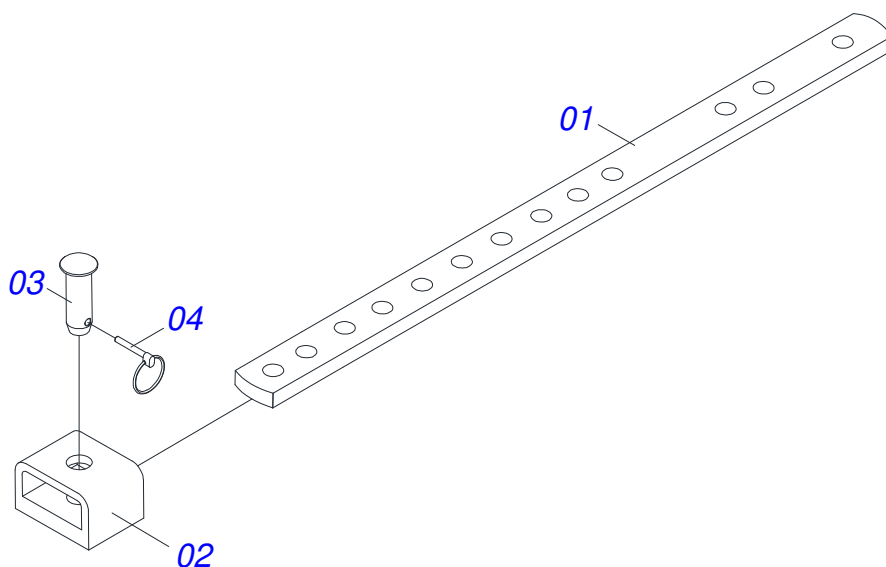

Item	Código	Descrição	Ver Pág.	QT
001	0501013284	BARRA REG GA		01
002	0501060434	CX BATD GAP		01
003	0521010573	EIXO JUNCAO 25 X 80 FURO 65 ZN GN		01
004	0503010571	CONTRAPINO 1/4 X 1.1/2		01