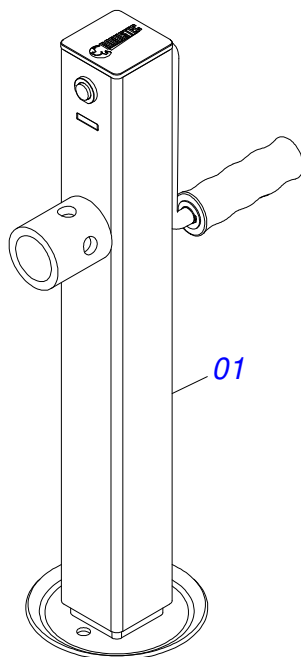

Item	Código	Descrição	Ver Pág.	QT
01	0503062157	MACACO COMPLETO (1259) ROBUSTEC	24	01