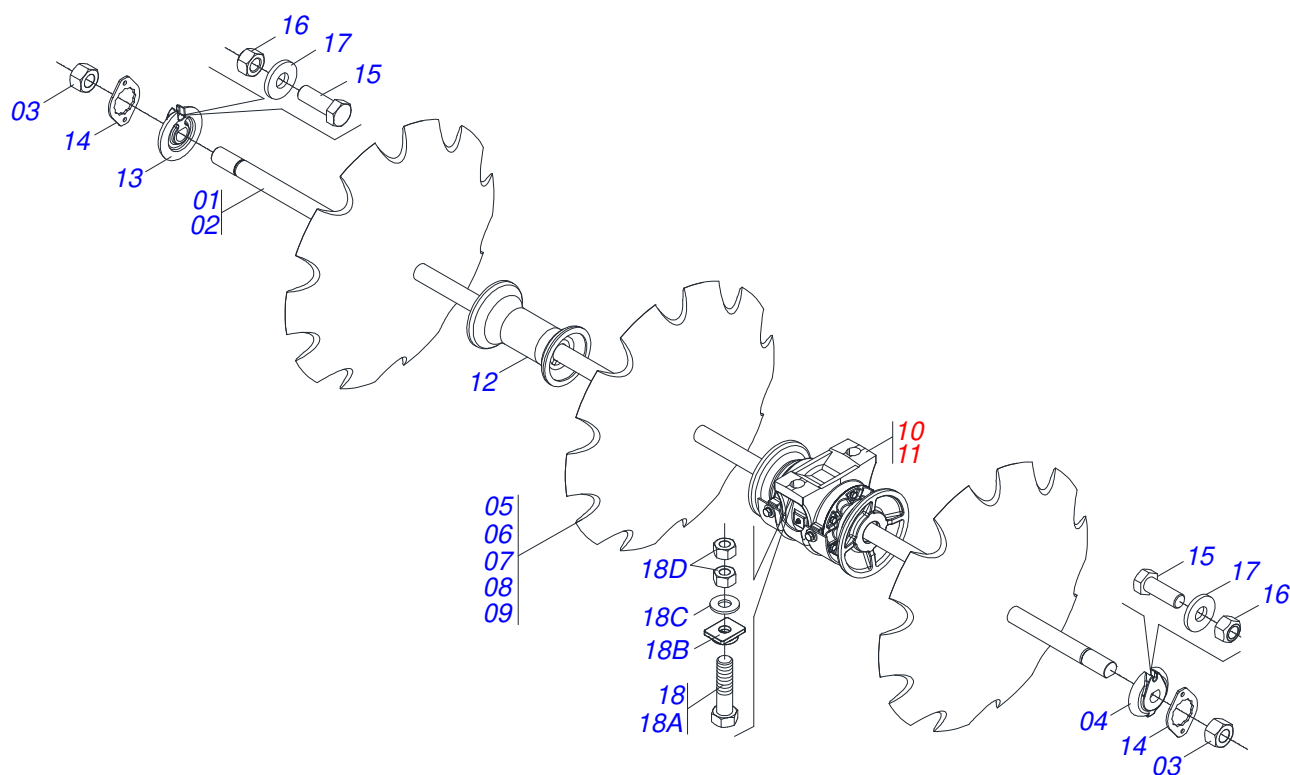

Item	Código	Descrição	Ver Pág.	QT
01	0501041497	EIXO 2.1/8 X 1600 C/PORCAS		04
02	0501013758	EIXO 2.1/8 X 1600		04
03	0502040063	PORCA R.2.1/8 UNS 7 FPP X 53 SA SEXT 98 GAP/CR 10D		08
04	0502010594	TRAVA EIXO EXT 2.1/8 GAP		04
05	0602037002	DR28X7,5 C102AF04FR2.3/16 10RE TATU		20
06	0602040001	DR30X7,5 C105AF04FR2.3/16 10R TATU		20
07	0602040070	DR30X9 C105AF04FR2.3/16 10REC TATU		20
08	0602044001	DR32X9 C115AF04FR2.3/16 10RE TAT/CV		20
09	0602046013	DR34X9 C120AF04FR2.3/16 12REC TATU		20
10	0501046917	MANCAL AGR CM GX 330 X 2.1/8 C/PROT IMP	22	04
11	0501046926	MANCAL AGR DM OL 330 X 2.1/8 C/PROT IMP	23	04
12	0502010643	SEPARADOR 330 C/ F 2.1/8		08
13	0502010595	TRAVA EIXO INT 2.1/8 GAP		04
14	0541010368	TRAVA PORCA GAP/GAPM/GAPCR ZN		08
15	0503010233	PARAFUSO 5/8 UNC X 2.1/2 C S G.5 ZN		16
16	0503010013	PORCA SEXTAVADA 5/8 UNC G.5 ZN		16
17	0501012140	ARRUELA LISA 16,50 X 40 X 4,00 ZN		16
18	0501042139	PARAF 1 UNC X 110 C A COMPL		16
18A	0501011547	PARAF 1 UNC X 4.1/2 C S G.5 ZN		16
18B	0502012861	TRAVA PARAF 1		16
18C	0541010210	ARRUELA LISA 26 X 58 X 8,0 COP ZN		16
18D	0501010059	PORCA S. 1 UNC (PESADA) G.5 ZN		32