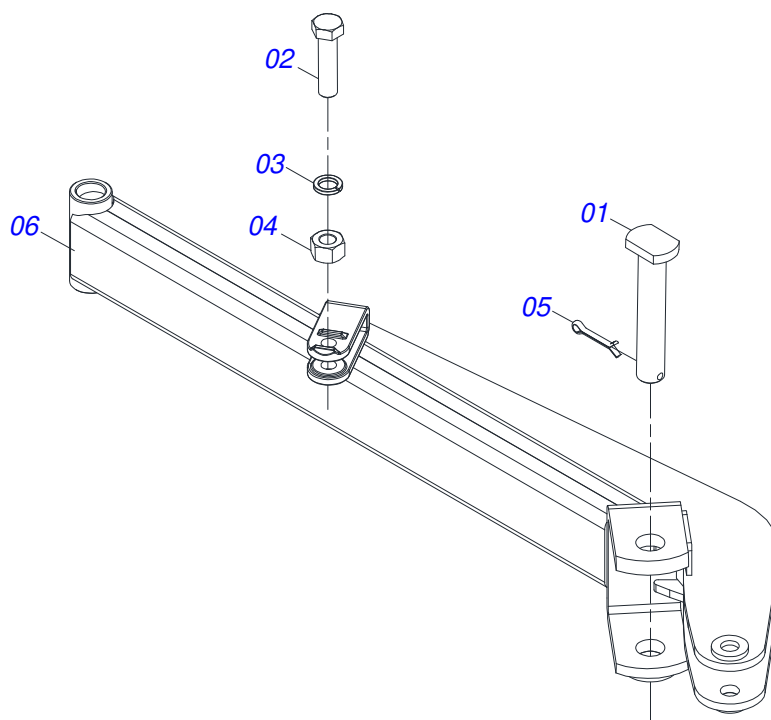

**GAP 12/14/16/18/20/24/30D**

**GAP 30**

Página 7

0909093888

Item	Código	Descrição	Ver Pág.	QT
32	0909093910	SEÇÃO DE DISCO 30	21	

Item	Código	Descrição	Ver Pág.	QT
001	0521010644	EIXO JUNCAO 37,9 X 213 ZN		01
002	0503011432	PARAF 1 UNC X 4 C S G.5 ZN		01
003	0503011438	ARRUELA PRESSAO 1 SA		01
004	0501010059	PORCA S. 1 UNC (PESADA) G.5 ZN		01
005	0503010534	CONTRAPINO 3/8 X 2.1/2 ZN 1G13300		01
006	0501060433	BARRA ESTAB TRAS GAP 12		01