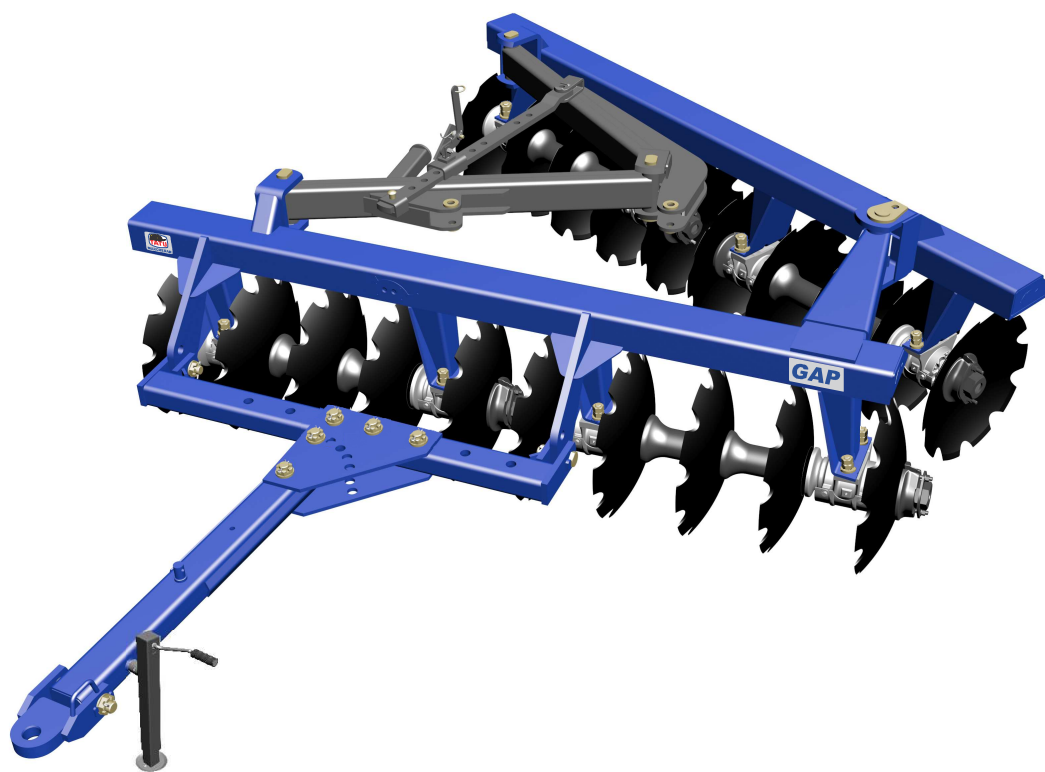

## GRADES ARADORAS

**Código:**

0501092183

**Produto:**

GAP 12/14/16/18/20/24/30D

**Série:**

S-0182

**Revisão:**