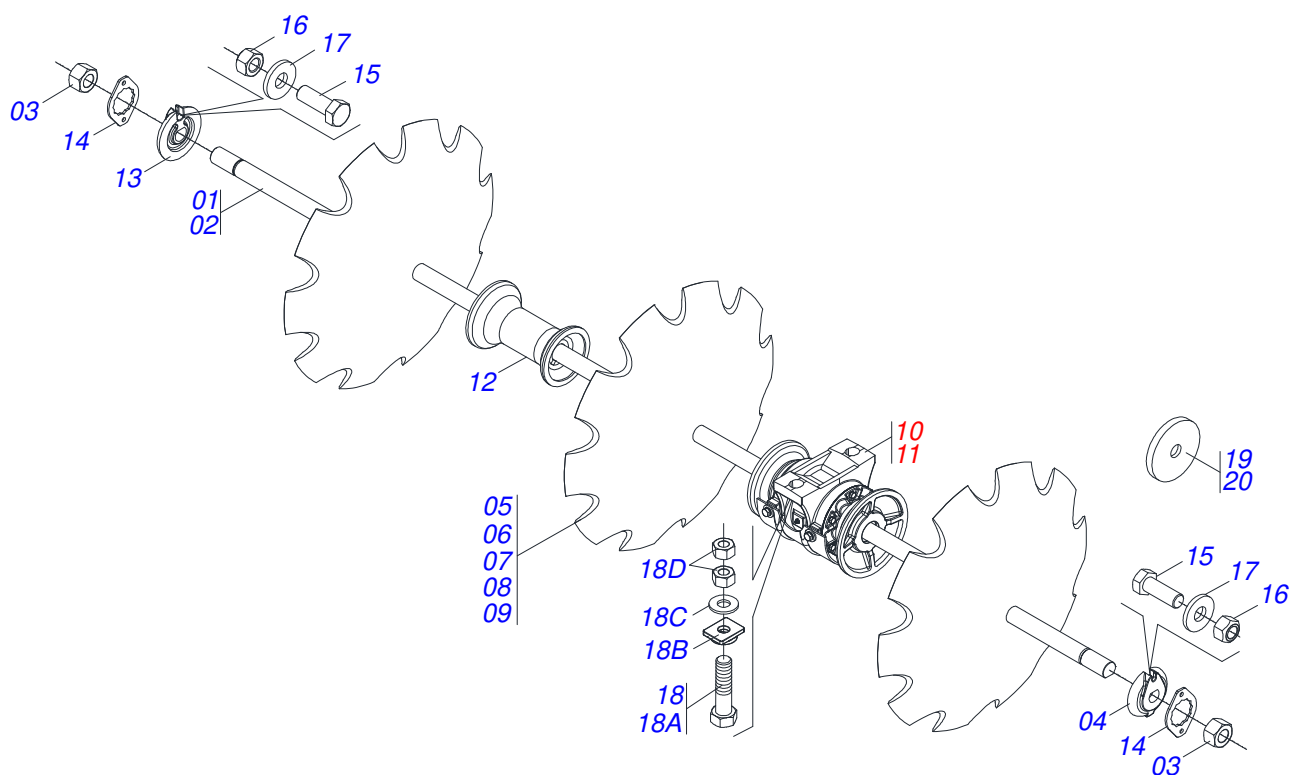

Item	Código	Descrição	Ver Pág.	QT
01	0501041515	EIXO 2.1/8 X 2610 C/PORCAS		02
02	0501013761	EIXO 2.1/8 X 2610		02
03	0502040063	PORCA R.2.1/8 UNS 7 FPP X 53 SA SEXT 98 GAP/CR 10D		04
04	0502010594	TRAVA EIXO EXT 2.1/8 GAP		02
05	0602037002	DR28X7,5 C102AF04FR2.3/16 10RE TATU		16
06	0602040001	DR30X7,5 C105AF04FR2.3/16 10R TATU		16
07	0602040070	DR30X9 C105AF04FR2.3/16 10REC TATU		16
08	0602044001	DR32X9 C115AF04FR2.3/16 10RE TAT/ CV		16
09	0602046013	DR34X9 C120AF04FR2.3/16 12REC TATU		16
10	0501046917	MANCAL AGR CM GX 330 X 2.1/8 C/PROT IMP	22	03
11	0501046926	MANCAL AGR DM OL 330 X 2.1/8 C/PROT IMP	23	03
12	0502010643	SEPARADOR 330 C/ F 2.1/8		08
13	0502010595	TRAVA EIXO INT 2.1/8 GAP		02
14	0541010368	TRAVA PORCA GAP/GAPM/GAPCR ZN		04
15	0503010233	PARAFUSO 5/8 UNC X 2.1/2 C S G.5 ZN		08
16	0503010013	PORCA SEXTAVADA 5/8 UNC G.5 ZN		08
17	0501012140	ARRUELA LISA 16,50 X 40 X 4,00 ZN		08
18	0501042139	PARAF 1 UNC X 110 C A COMPL		12
18A	0501011547	PARAF 1 UNC X 4.1/2 C S G.5 ZN		12
18B	0502012861	TRAVA PARAF 1		12
18C	0541010210	ARRUELA LISA 26 X 58 X 8,0 COP ZN		12
18D	0501010059	PORCA S. 1 UNC (PESADA) G.5 ZN		24
19	0511015812	FLANGE ESPACD 230		02
20	0511015813	FLANGE ESPACD 200		02