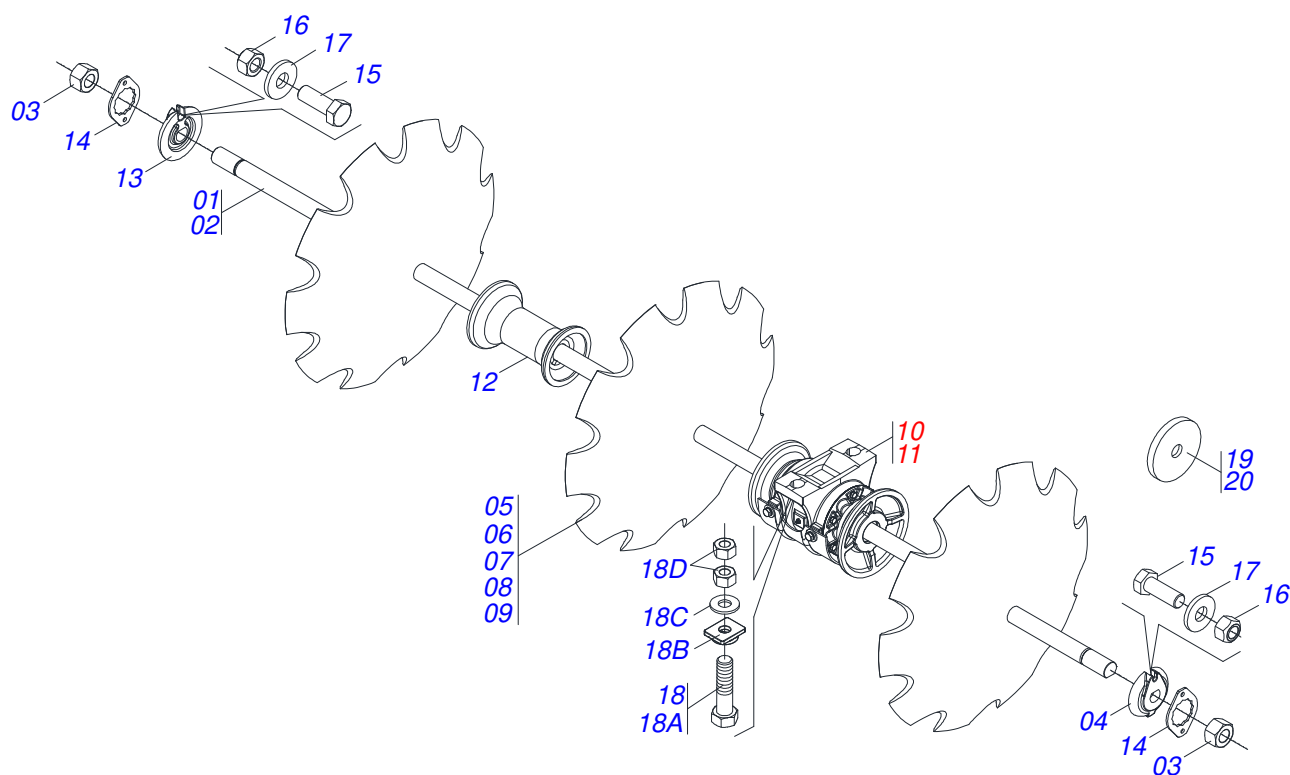

Item	Código	Descrição	Ver Pág.	QT
01	0511042123	EIXO 2.1/8 X 1930 C/PORCAS GAPCW		02
02	0501013759	EIXO 2.1/8 X 1930		02
03	0502040063	PORCA R.2.1/8 UNS 7 FPP X 53 SA SEXT 98 GAP/CR 10D		04
04	0502010594	TRAVA EIXO EXT 2.1/8 GAP		02
05	0602037002	DR28X7,5 C102AF04FR2.3/16 10RE TATU		12
06	0602040001	DR30X7,5 C105AF04FR2.3/16 10R TATU		12
07	0602040070	DR30X9 C105AF04FR2.3/16 10REC TATU		12
08	0602044001	DR32X9 C115AF04FR2.3/16 10RE TAT/ CV		12
09	0602046013	DR34X9 C120AF04FR2.3/16 12REC TATU		12
10	0501046917	MANCAL AGR CM GX 330 X 2.1/8 C/PROT IMP	22	02
11	0501046926	MANCAL AGR DM OL 330 X 2.1/8 C/PROT IMP	23	02
12	0502010643	SEPARADOR 330 C/ F 2.1/8		06
13	0502010595	TRAVA EIXO INT 2.1/8 GAP		02
14	0541010368	TRAVA PORCA GAP/GAPM/GAPCR ZN		04
15	0503010233	PARAFUSO 5/8 UNC X 2.1/2 C S G.5 ZN		08
16	0503010013	PORCA SEXTAVADA 5/8 UNC G.5 ZN		08
17	0501012140	ARRUELA LISA 16,50 X 40 X 4,00 ZN		08
18	0501042139	PARAF 1 UNC X 110 C A COMPL		08
18A	0501011547	PARAF 1 UNC X 4.1/2 C S G.5 ZN		08
18B	0502012861	TRAVA PARAF 1		08
18C	0541010210	ARRUELA LISA 26 X 58 X 8,0 COP ZN		08
18D	0501010059	PORCA S. 1 UNC (PESADA) G.5 ZN		16
19	0511015812	FLANGE ESPACD 230		02
20	0511015813	FLANGE ESPACD 200		02