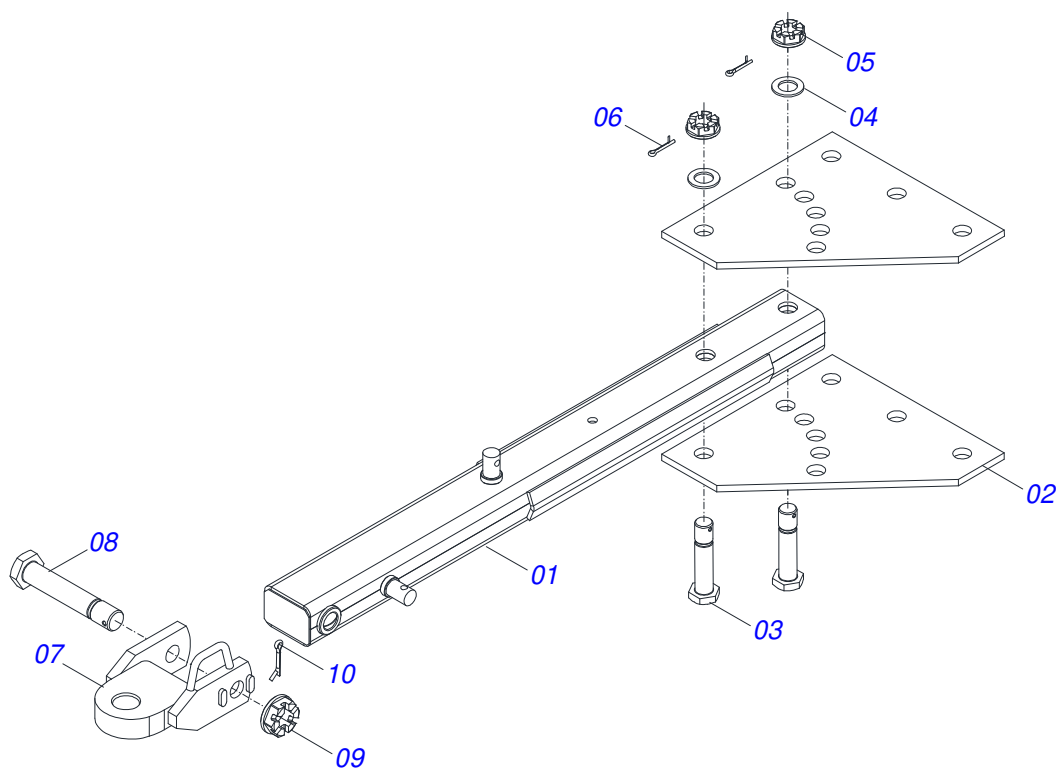

Item	Código	Descrição	Ver Pág.	QT
001	0501060299	BARRA TRAC 1500 GA		01
002	0501010272	PLACA SUP/INF GA/GAP/GAPM		02
003	0501010295	PARAF 1.1/2 NC X 172 ZN		05
004	0501012916	ARRUELA LISA 38,50 X 66 X 4,75 ZN		05
005	0501011301	PORCA CASTELO 1.1/2UNC 6FPP SEXTAVADA 2.5/16ZN		05
006	0503010010	CONTRAPINO 1/4 X 2.1/2		05
007	0501060317	ENG TRATOR GA/GACR/GAP/GAPM		01
008	0501016415	PARAF 1.1/2 NC X 245 ZN		01
009	0501011301	PORCA CASTELO 1.1/2UNC 6FPP SEXTAVADA 2.5/16ZN		01
010	0503010010	CONTRAPINO 1/4 X 2.1/2		01