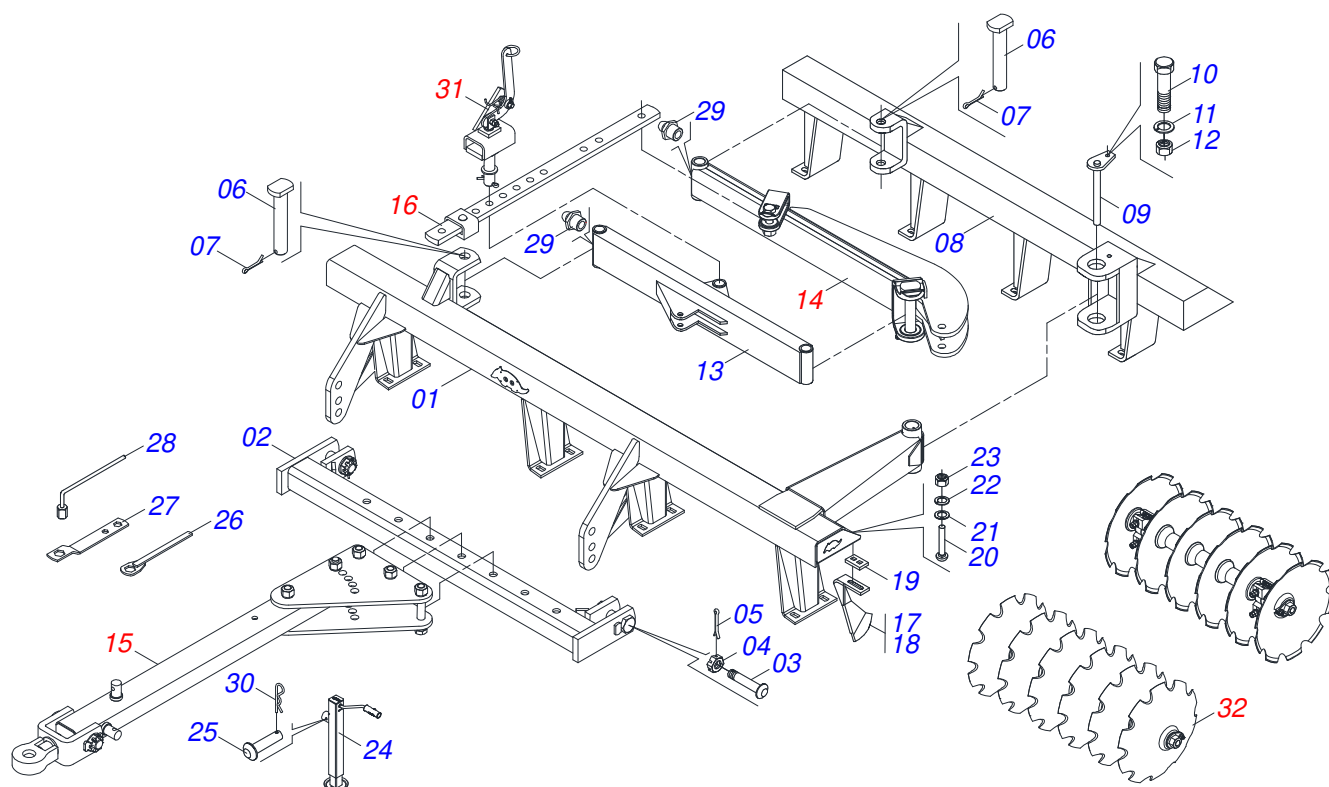

Item	Código	Descrição	Ver Pág.	QT
01	0501060443	CHASSI DIANT (3945) GAP/GAPM 24		01
02	0501060452	BARRA ENG 2085 GAP 24		01
03	0501016416	PARAF 1.1/2 NC X 138 ZN		02
04	0501011301	PORCA CASTELO 1.1/2UNC 6FPP SEXTAVADA 2.5/16ZN		02
05	0503010010	CONTRAPINO 1/4 X 2.1/2		02
06	0521010644	EIXO JUNCAO 37,9 X 213 ZN		03
07	0503010534	CONTRAPINO 3/8 X 2.1/2 ZN 1G13300		03
08	0501060446	CHASSI TRAS 24 GAP/GAPM		01
09	0501062185	EIXO JUNCAO 62,5 X 345		01
10	0501010276	PARAF 1 UNC X 3 C.S. G.5 ZN		01
11	0503010012	ARRUELA PRESSAO 1 ZN 1K01602		02
12	0503014018	PORCA 1 NC SEXT ZN		02
13	0501060448	BARRA ESTAB DIANT GAP/GAPM		01
14	0501041229	BARRA ESTAB TRAS COMPL GAP 18,20,24	9	01
15	0501041372	BARRA TRAC COMPL GAI 24 /GAP 16	11	01
16	0501041216	BARRA REG COMPL GAI 24/GAP 18	13	01
17	0501060423	LIMPADOR DIANTEIRO GAP		12
18	0501060424	LIMPADOR TRASEIRO GAP		12
19	0501010299	TRAVA LIMP GAP/GAPM/GAPCR/GASP		24
20	0503010233	PARAFUSO 5/8 UNC X 2.1/2 C S G.5 ZN		48
21	0501012140	ARRUELA LISA 16,50 X 40 X 4,00 ZN		48
22	0503010027	ARRUELA PRESSAO 5/8 ZN 1K01574		48
23	0503010013	PORCA SEXTAVADA 5/8 UNC G.5 ZN		48
24	0503062157	MACACO COMPLETO (1259) ROBUSTEC	24	01
25	0521010549	EIXO JUNCAO 12,70X60 CA GT M1120 ZN		01
26	0501061044	CHAVE 2.1/8 E 2.1/2 CABO CHATO		02
27	0501011432	CHAVE 1.1/2 E 1.5/8 CABO CHATO		01
28	0501061045	CHAVE 1 CABO CIL		01
29	0503010002	GRAXEIRA 1800		01
30	0503030168	CUPIILHA 3 X 50		02
31	0501040057	REGT COMPL GA	14	01