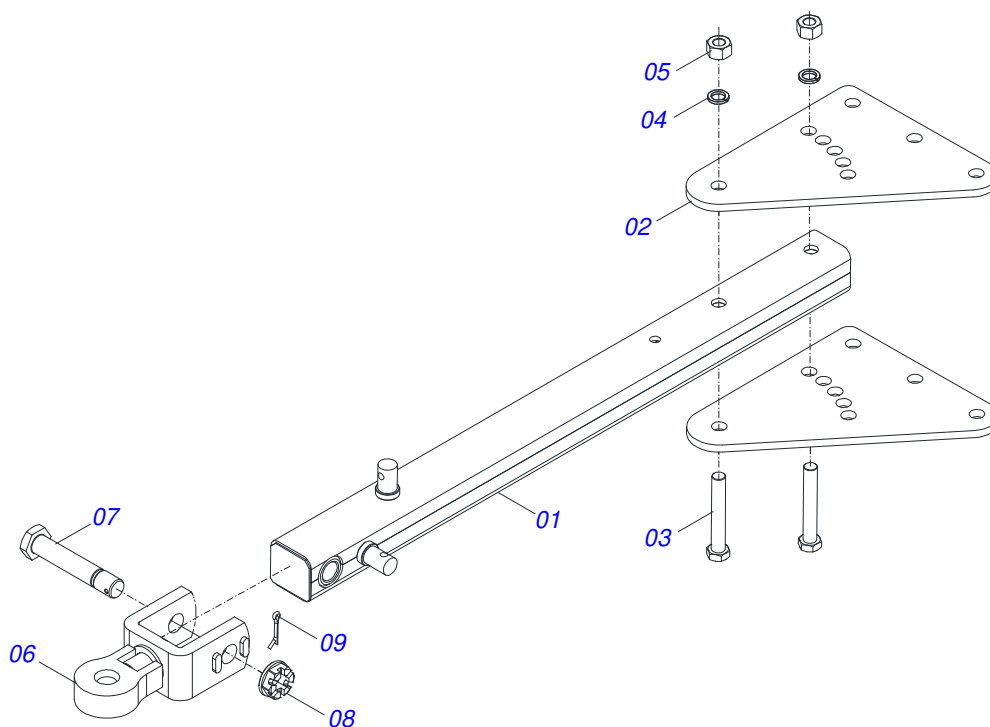

Item	Código	Descrição	Ver Pág.	QT
001	0501066715	BARRA TRAC 1400 GASPCR 10		01
002	0511013000	PLACA SUPERIOR/INFERIOR ATCR		02
003	0501010060	PARAF 1 UNC X 6.1/2 C S G.5 ZN		05
004	0503011438	ARRUELA PRESSAO 1 SA		05
005	0501010059	PORCA S. 1 UNC (PESADA) G.5 ZN		05
006	0501062869	ENG TRATOR GAPCR		01
007	0501017291	PARAF 1.1/2 NC X 205 ZN		01
008	0501011301	PORCA CASTELO 1.1/2UNC 6FPP SEXTAVADA 2.5/16ZN		01
009	0503010010	CONTRAPINO 1/4 X 2.1/2		01