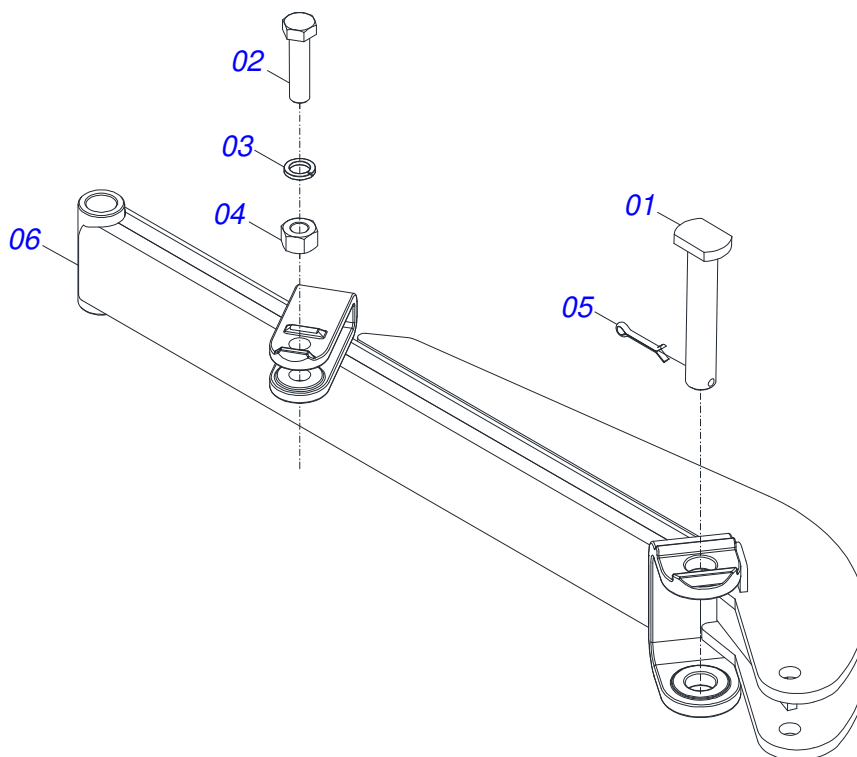

Item	Código	Descrição	Ver Pág.	QT
001	0521010644	EIXO JUNCAO 37,9 X 213 ZN		01
002	0503011432	PARAF 1 UNC X 4 C S G.5 ZN		01
003	0503011438	ARRUELA PRESSAO 1 SA		01
004	0501010059	PORCA S. 1 UNC (PESADA) G.5 ZN		01
005	0503010534	CONTRAPINO 3/8 X 2.1/2 ZN 1G13300		01
006	0501060433	BARRA ESTAB TRAS GAP 12		01