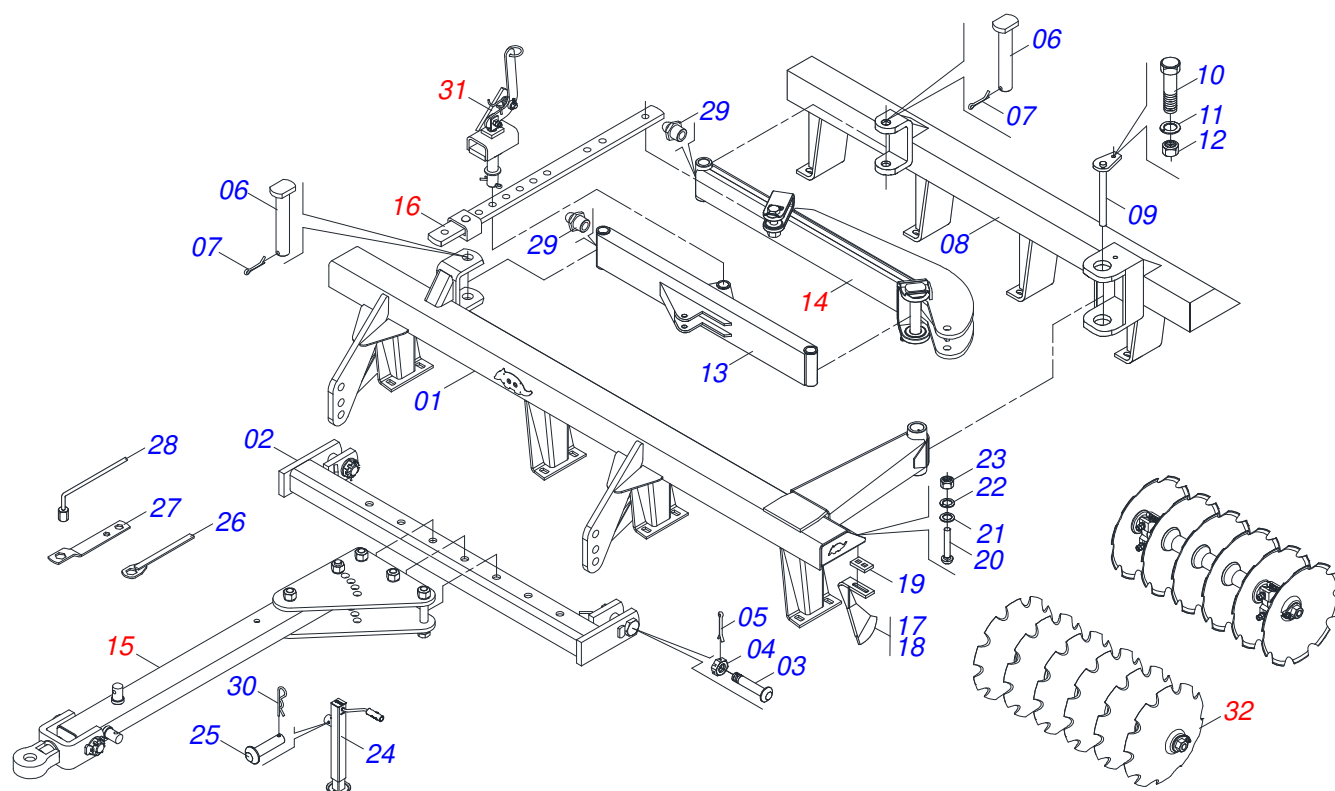

Item	Código	Descrição	Ver Pág.	QT
01	0501060441	CHASSI DIANT (2950) GAP/GAPM		01
02	0501060451	BARRA ENG 1740 GAP 18E20		01
03	0501016416	PARAF 1.1/2 NC X 138 ZN		02
04	0501011301	PORCA CASTELO 1.1/2UNC 6FPP SEXTAVADA 2.5/16ZN		02
05	0503010010	CONTRAPINO 1/4 X 2.1/2		02
06	0521010644	EIXO JUNCAO 37,9 X 213 ZN		03
07	0503010534	CONTRAPINO 3/8 X 2.1/2 ZN 1G13300		03
08	0501060444	CHASSI TRAS (2950) GAP/GAPM 18		01
09	0501062185	EIXO JUNCAO 62,5 X 345		01
10	0501010276	PARAF 1 UNC X 3 C.S. G.5 ZN		01
11	0503010012	ARRUELA PRESSAO 1 ZN 1K01602		02
12	0503014018	PORCA 1 NC SEXT ZN		02
13	0501060448	BARRA ESTAB DIANT GAP/GAPM		01
14	0501041229	BARRA ESTAB TRAS COMPL GAP 18,20,24	9	01
15	0501041372	BARRA TRAC COMPL GAI 24 /GAP 16	11	01
16	0501041216	BARRA REG COMPL GAI 24/GAP 18	13	01
17	0501060423	LIMPADOR DIANTEIRO GAP		09
18	0501060424	LIMPADOR TRASEIRO GAP		09
19	0501010299	TRAVA LIMP GAP/GAPM/GAPCR/GASP		18
20	0503010233	PARAFUSO 5/8 UNC X 2.1/2 C S G.5 ZN		36
21	0501012140	ARRUELA LISA 16,50 X 40 X 4,00 ZN		36
22	0503010027	ARRUELA PRESSAO 5/8 ZN 1K01574		36
23	0503010013	PORCA SEXTAVADA 5/8 UNC G.5 ZN		36
24	0503062157	MACACO COMPLETO (1259) ROBUSTEC	24	01
25	0521010549	EIXO JUNCAO 12,70X60 CA GT M1120 ZN		01
26	0501061044	CHAVE 2.1/8 E 2.1/2 CABO CHATO		02
27	0501011432	CHAVE 1.1/2 E 1.5/8 CABO CHATO		01
28	0501061045	CHAVE 1 CABO CIL		01
29	0503010002	GRAXEIRA 1800		01
30	0503030168	CUPIILHA 3 X 50		02
31	0501040057	REGT COMPL GA	14	01