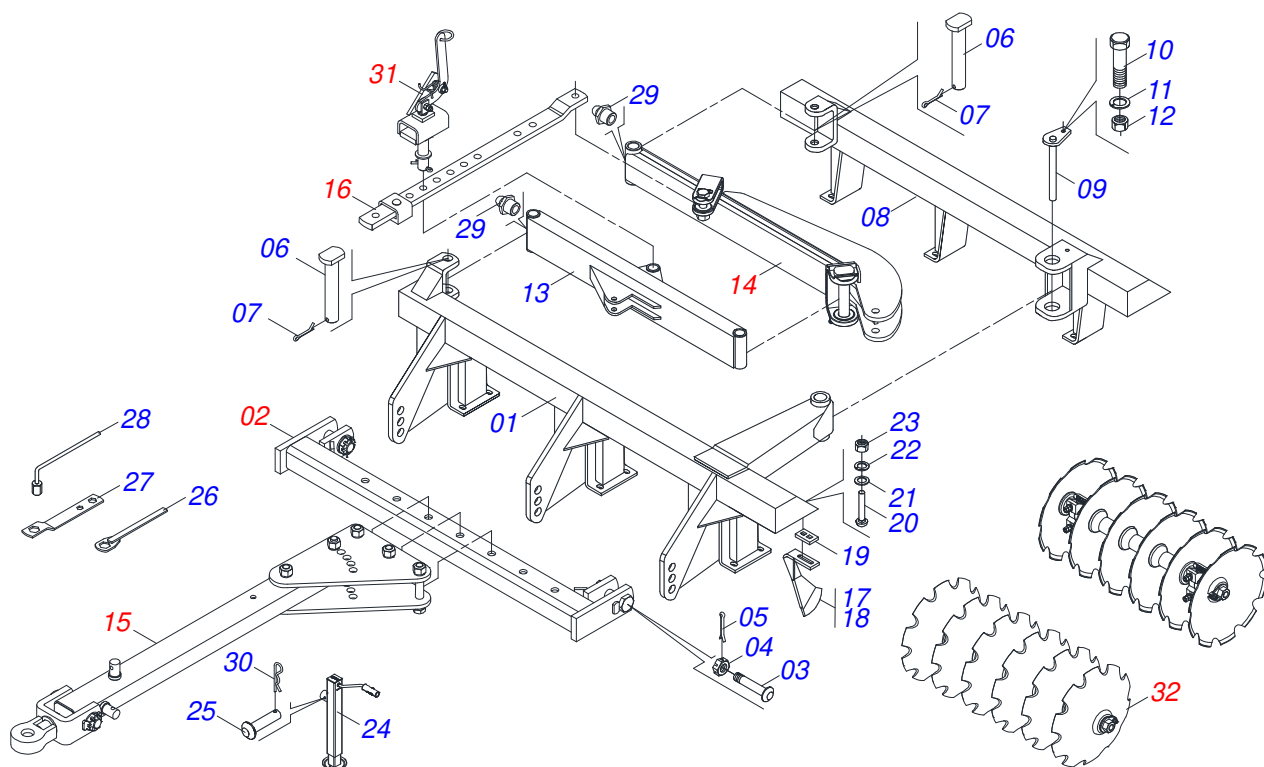

Item	Código	Descrição	Ver Pág.	QT
01	0501060438	CHASSI DIANT (2705) GAP/GAPM 16		01
02	0501060435	BARRA ENG 1110 GAP 16		01
03	0501016416	PARAF 1.1/2 NC X 138 ZN		02
04	0501011301	PORCA CASTELO 1.1/2UNC 6FPP SEXTAVADA 2.5/16ZN		02
05	0503010010	CONTRAPINO 1/4 X 2.1/2		02
06	0521010644	EIXO JUNCAO 37,9 X 213 ZN		03
07	0503010534	CONTRAPINO 3/8 X 2.1/2 ZN 1G13300		03
08	0501060439	CHASSI TRAS (2705) GAP/GAPM 16		01
09	0501062185	EIXO JUNCAO 62,5 X 345		01
10	0501010276	PARAF 1 UNC X 3 C.S. G.5 ZN		01
11	0503010012	ARRUELA PRESSAO 1 ZN 1K01602		02
12	0503014018	PORCA 1 NC SEXT ZN		02
13	0501060428	BARRA ESTAB DIANT GAP/GAPM 12A16		01
14	0501041219	BARRA ESTAB TRAS COMPL GAP/GAPM-12	8	01
15	0501041372	BARRA TRAC COMPL GAI 24 /GAP 16	11	01
16	0501041859	BARRA REG COMPL GAP 10	12	01
17	0501060423	LIMPADOR DIANTEIRO GAP		08
18	0501060424	LIMPADOR TRASEIRO GAP		08
19	0501010299	TRAVA LIMP GAP/GAPM/GAPCR/GASP		16
20	0503010233	PARAFUSO 5/8 UNC X 2.1/2 C S G.5 ZN		32
21	0501012140	ARRUELA LISA 16,50 X 40 X 4,00 ZN		32
22	0503010027	ARRUELA PRESSAO 5/8 ZN 1K01574		32
23	0503010013	PORCA SEXTAVADA 5/8 UNC G.5 ZN		32
24	0503062157	MACACO COMPLETO (1259) ROBUSTEC	24	01
25	0521010549	EIXO JUNCAO 12,70X60 CA GT M1120 ZN		01
26	0501061044	CHAVE 2.1/8 E 2.1/2 CABO CHATO		02
27	0501011432	CHAVE 1.1/2 E 1.5/8 CABO CHATO		01
28	0501061045	CHAVE 1 CABO CIL		01
29	0503010002	GRAXEIRA 1800		01
30	0503030168	CUPIILHA 3 X 50		02
31	0501040057	REGT COMPL GA	14	01