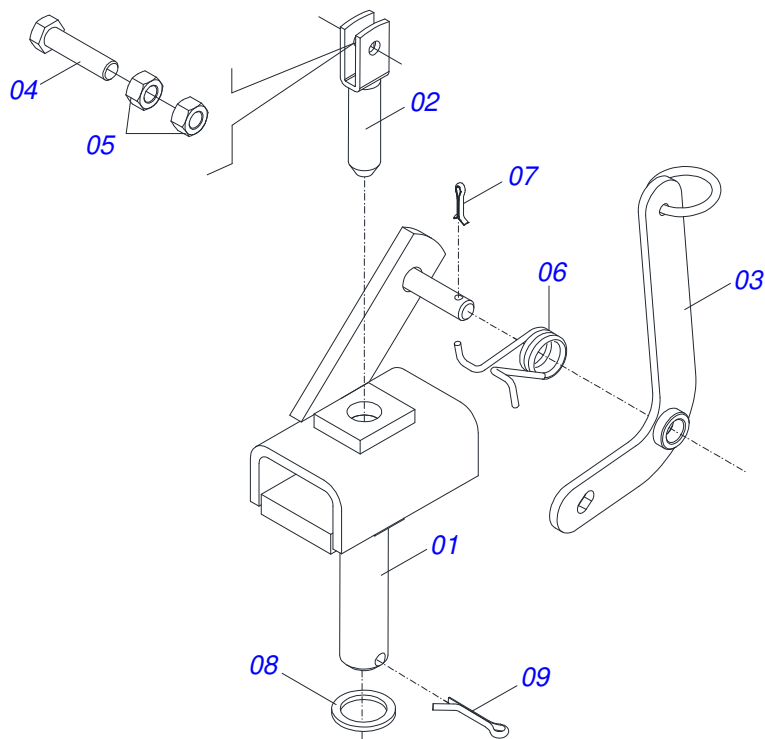

Item	Código	Descrição	Ver Pág.	QT
001	0501013208	BARRA REG GAP/GAPM 10		01
002	0501060434	CX BATD GAP		01
003	0521010572	EIXO JUNCAO 25 X 75 FURO 60 ZN GNL		01
004	0503030085	PINO TRAVA 5,7 X 40		01

Item	Código	Descrição	Ver Pág.	QT
001	0501013284	BARRA REG GA		01
002	0501060434	CX BATD GAP		01
003	0521010573	EIXO JUNCAO 25 X 80 FURO 65 ZN GN		01
004	0503010571	CONTRAPINO 1/4 X 1.1/2		01