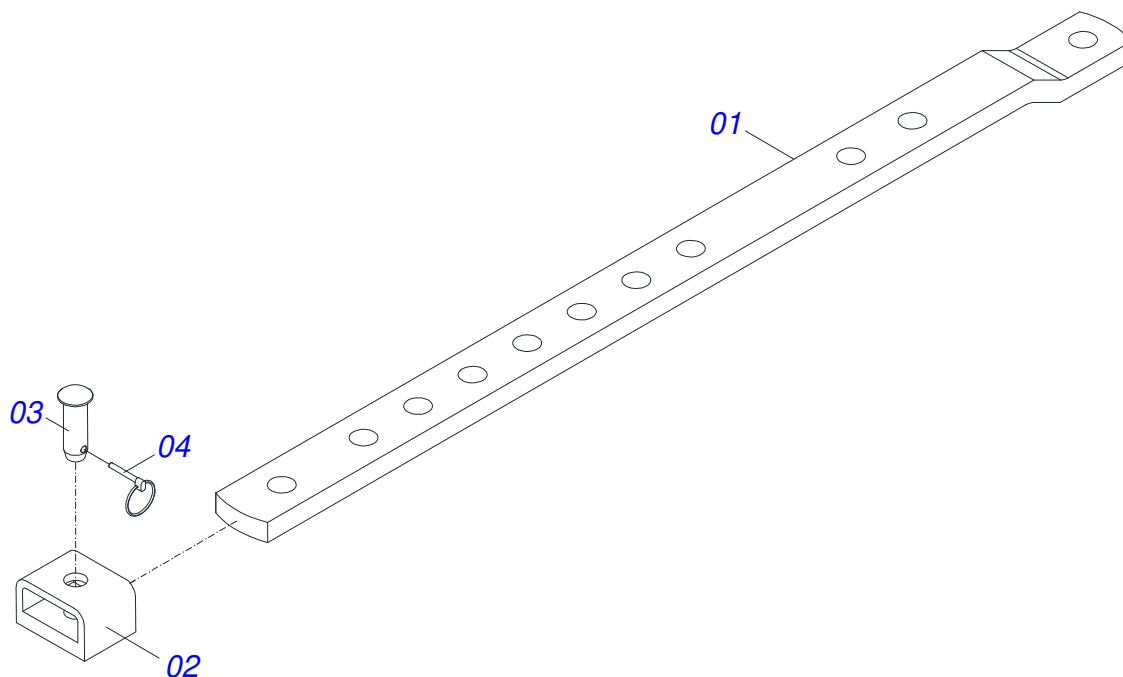

Item	Código	Descrição	Ver Pág.	QT
001	0501013208	BARRA REG GAP/GAPM 10		01
002	0501060434	CX BATD GAP		01
003	0521010572	EIXO JUNCAO 25 X 75 FURO 60 ZN GNL		01
004	0503030085	PINO TRAVA 5,7 X 40		01