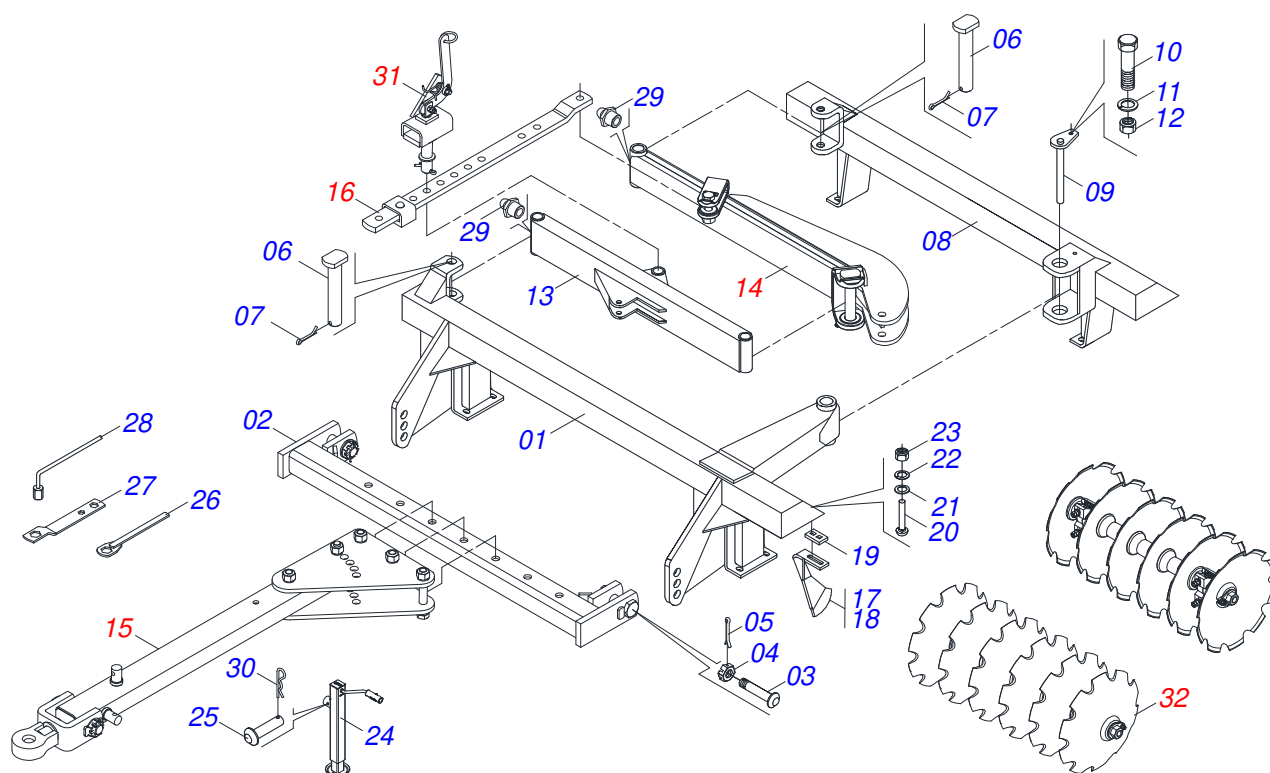

Item	Código	Descrição	Ver Pág.	QT
01	0501060418	CHASSI DIANT (2365) GAP/GAPM		01
02	0501063938	BARRA ENG 1820 GAP 14		01
03	0501016416	PARAF 1.1/2 NC X 138 ZN		02
04	0501011301	PORCA CASTELO 1.1/2UNC 6FPP SEXTAVADA 2.5/16ZN		02
05	0503010010	CONTRAPINO 1/4 X 2.1/2		02
06	0521010644	EIXO JUNCAO 37,9 X 213 ZN		03
07	0503010534	CONTRAPINO 3/8 X 2.1/2 ZN 1G13300		03
08	0501060421	CHASSI TRAS (2365) GAP/GAPM		01
09	0501062185	EIXO JUNCAO 62,5 X 345		01
10	0501010276	PARAF 1 UNC X 3 C.S. G.5 ZN		01
11	0503010012	ARRUELA PRESSAO 1 ZN 1K01602		02
12	0503014018	PORCA 1 NC SEXT ZN		02
13	0501060428	BARRA ESTAB DIANT GAP/GAPM 12A16		01
14	0501041219	BARRA ESTAB TRAS COMPL GAP/GAPM-12	8	01
15	0501041215	BARRA TRAC COMPL GAP/GAPM 10	10	01
16	0501041859	BARRA REG COMPL GAP 10	12	01
17	0501060423	LIMPADOR DIANTEIRO GAP		07
18	0501060424	LIMPADOR TRASEIRO GAP		07
19	0501010299	TRAVA LIMP GAP/GAPM/GAPCR/GASP		14
20	0503010233	PARAFUSO 5/8 UNC X 2.1/2 C S G.5 ZN		28
21	0501012140	ARRUELA LISA 16,50 X 40 X 4,00 ZN		28
22	0503010027	ARRUELA PRESSAO 5/8 ZN 1K01574		28
23	0503010013	PORCA SEXTAVADA 5/8 UNC G.5 ZN		28
24	0503062157	MACACO COMPLETO (1259) ROBUSTEC	24	01
25	0521010549	EIXO JUNCAO 12,70X60 CA GT M1120 ZN		01
26	0501061044	CHAVE 2.1/8 E 2.1/2 CABO CHATO		02
27	0511018451	CHAVE UNIV 5/8 X 3/4 X 1 GAM		01
28	0501061045	CHAVE 1 CABO CIL		01
29	0503010002	GRAXEIRA 1800		01
30	0503030168	CUPIILHA 3 X 50		02
31	0501040057	REGT COMPL GA	14	01