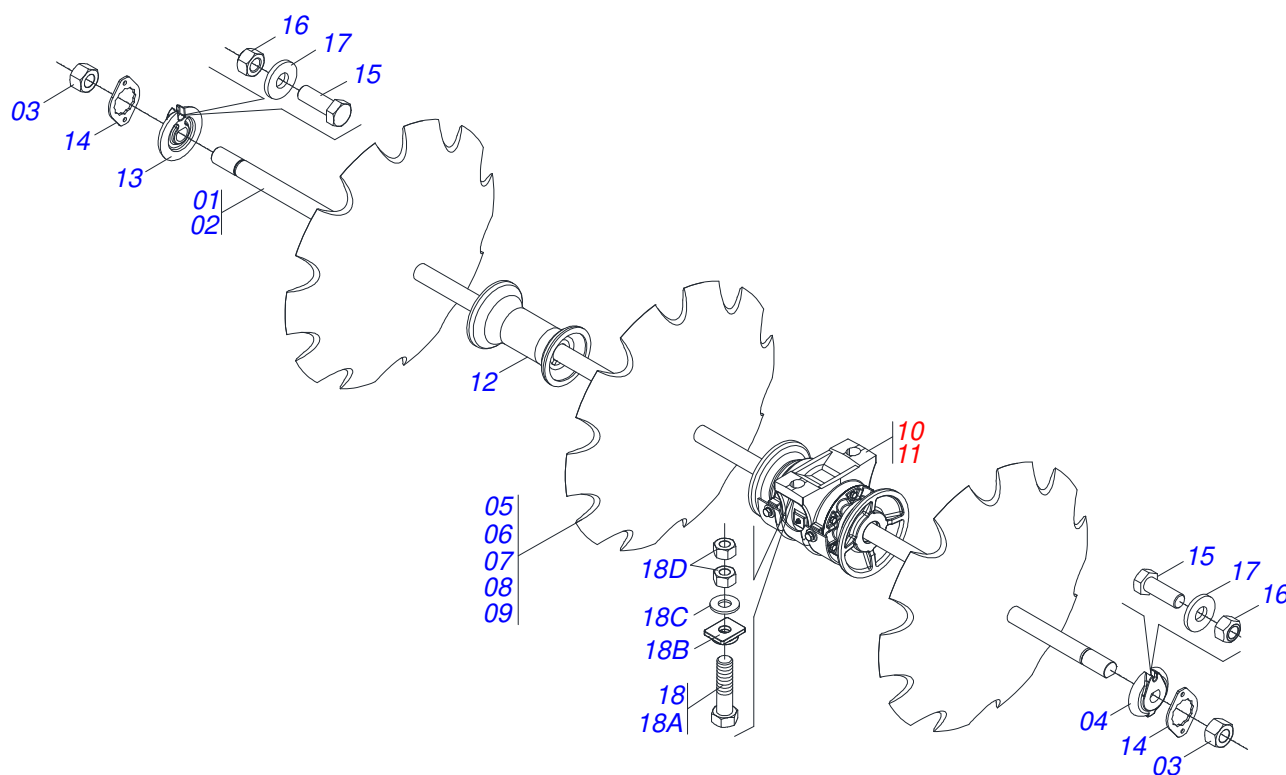

Item	Código	Descrição	Ver Pág.	QT
01	0511042123	EIXO 2.1/8 X 1930 C/PORCAS GAPCW		04
02	0501013759	EIXO 2.1/8 X 1930		04
03	0502040063	PORCA R.2.1/8 UNS 7 FPP X 53 SA SEXT 98 GAP/CR 10D		08
04	0502010594	TRAVA EIXO EXT 2.1/8 GAP		04
05	0602037002	DR28X7,5 C102AF04FR2.3/16 10RE TATU		24
06	0602040001	DR30X7,5 C105AF04FR2.3/16 10R TATU		24
07	0602040070	DR30X9 C105AF04FR2.3/16 10REC TATU		24
08	0602044001	DR32X9 C115AF04FR2.3/16 10RE TAT/CV		24
09	0602046013	DR34X9 C120AF04FR2.3/16 12REC TATU		24
10	0501046917	MANCAL AGR CM GX 330 X 2.1/8 C/PROT IMP	22	04
11	0501046926	MANCAL AGR DM OL 330 X 2.1/8 C/PROT IMP	23	04
12	0502010643	SEPARADOR 330 C/ F 2.1/8		12
13	0502010595	TRAVA EIXO INT 2.1/8 GAP		04
14	0541010368	TRAVA PORCA GAP/GAPM/GAPCR ZN		08
15	0503010233	PARAFUSO 5/8 UNC X 2.1/2 C S G.5 ZN		16
16	0503010013	PORCA SEXTAVADA 5/8 UNC G.5 ZN		16
17	0501012140	ARRUELA LISA 16,50 X 40 X 4,00 ZN		16
18	0501042139	PARAF 1 UNC X 110 C A COMPL		16
18A	0501011547	PARAF 1 UNC X 4.1/2 C S G.5 ZN		16
18B	0502012861	TRAVA PARAF 1		16
18C	0541010210	ARRUELA LISA 26 X 58 X 8,0 COP ZN		16
18D	0501010059	PORCA S. 1 UNC (PESADA) G.5 ZN		32