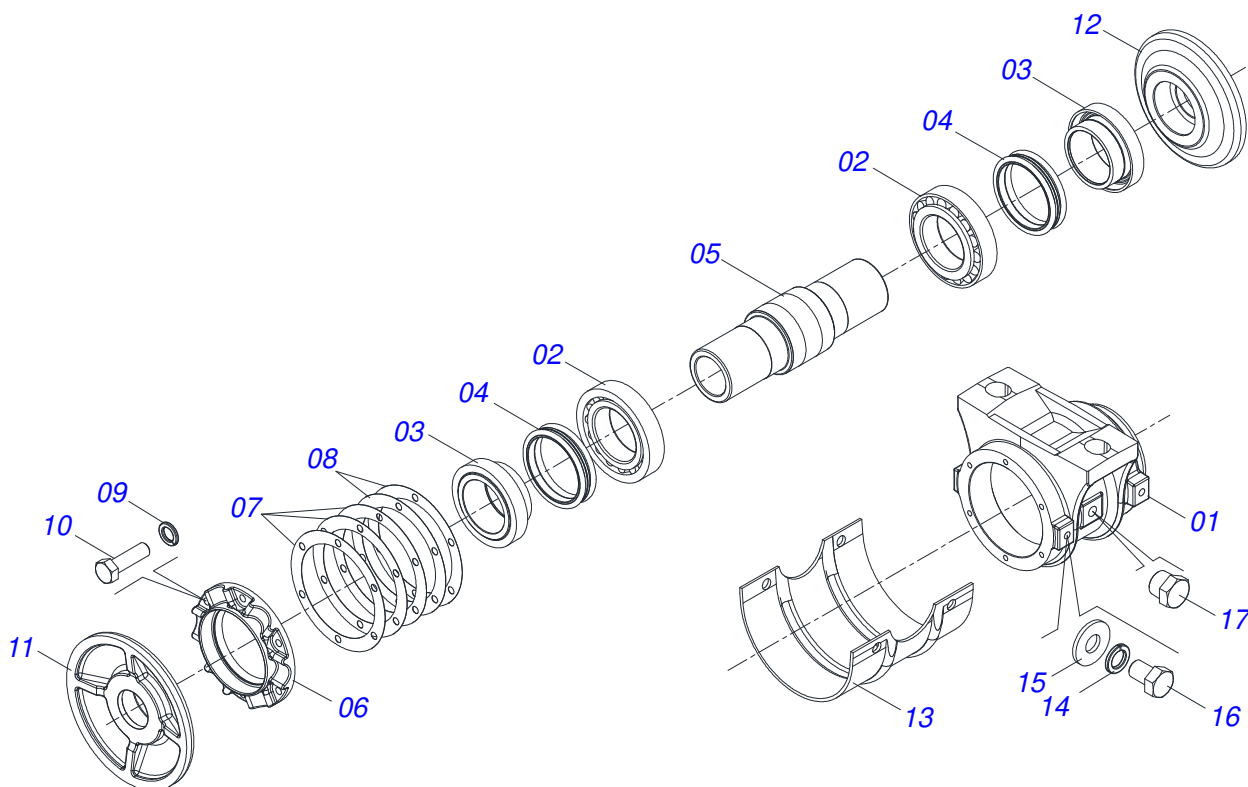

Item	Código	Descrição	Ver Pág.	QT
001	0502010742	CAIXA DM MANCAL AGR DM OL 330		01
002	0503010117	ROLAMENTO 32216		02
003	0502040123	PORTA RET C/ BUCHA		02
004	0503030028	RETENTOR LP JB-257		02
005	0502040034	EIXO MANCAL CM/DM		01
006	0502010645	TAMPA CX DM		01
007	0503030536	JUNTA VEDAÇÃO 180 X 140,5 X 0,4		03
008	0503030686	JUNTA VEDAÇÃO 180 X 140,5 X 0,1		02
009	0503011443	ARRUELA PRESSAO 3/8 SA		06
010	0503010751	PARAFUSO 3/8 UNC X 1.1/4 CS G.5 ZN		06
011	0502040260	ENCOSTO EXTERNO DISCO		01
012	0502040261	ENCOSTO INTERNO DISCO		01
013	0511013169	CAPA PROTETORA MANCAL 330 GAP		01
014	0503010019	ARRUELA PRESSAO 1/2 ZN 1K01556		04
015	0511017302	ARRUELA LISA 13,50 X 32,50 X 3,0 ZN		04
016	0503011401	PARAFUSO 1/2 UNC X 3/4 C S		04
017	0503010856	BUJAO R3/8" BSPT		02