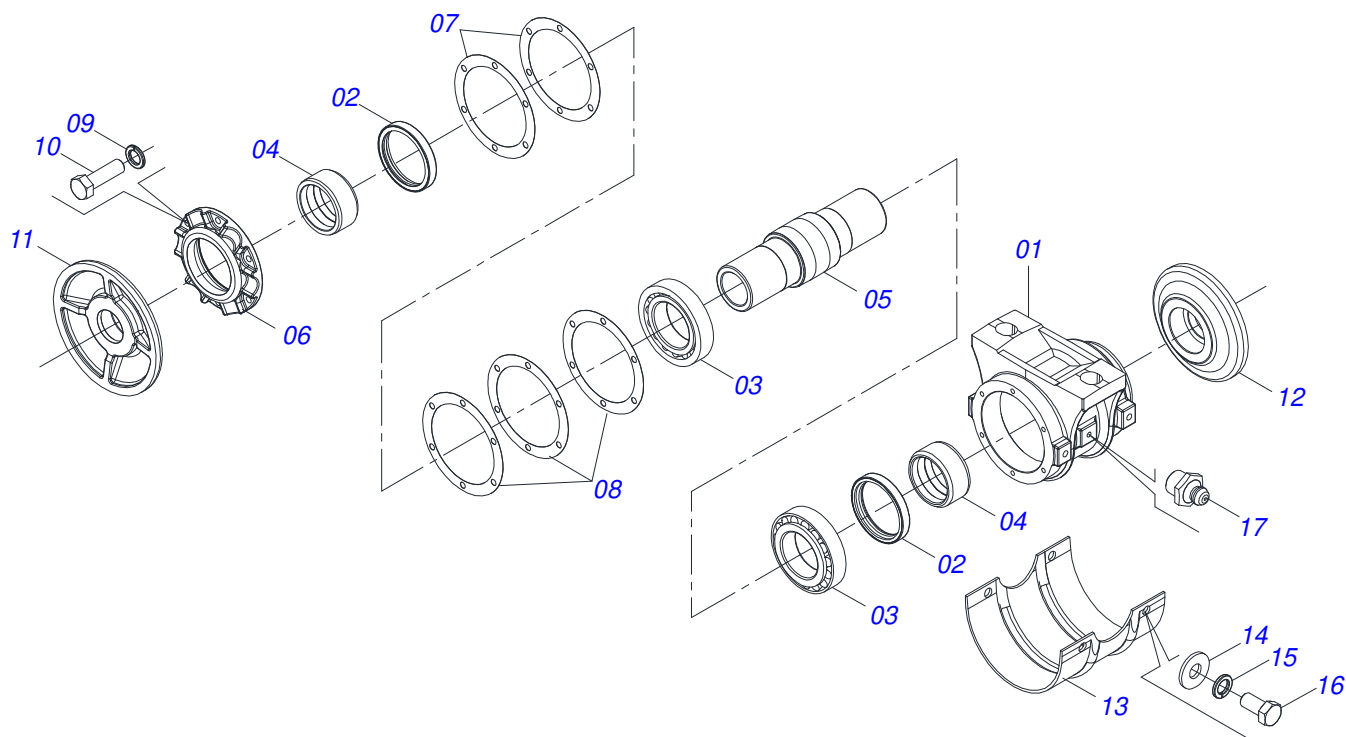

Item	Código	Descrição	Ver Pág.	QT
001	0502010739	CAIXA CM MANCAL AGR CM GX 330		01
002	0503010094	RETENTOR 02060-GB		02
003	0503010117	ROLAMENTO 32216		02
004	0521010488	LUVA ESPAÇADORA GAPCR		02
005	0502040034	EIXO MANCAL CM/DM		01
006	0502010661	TAMPA CX CM		01
007	0503030686	JUNTA VEDAÇÃO 180 X 140,5 X 0,1		02
008	0503030536	JUNTA VEDAÇÃO 180 X 140,5 X 0,4		03
009	0503011443	ARRUELA PRESSAO 3/8 SA		06
010	0503010751	PARAFUSO 3/8 UNC X 1.1/4 CS G.5 ZN		06
011	0502040260	ENCOSTO EXTERNO DISCO		01
012	0502040261	ENCOSTO INTERNO DISCO		01
013	0511013169	CAPA PROTETORA MANCAL 330 GAP		01
014	0511017302	ARRUELA LISA 13,50 X 32,50 X 3,0 ZN		04
015	0503010019	ARRUELA PRESSAO 1/2 ZN 1K01556		04
016	0503010834	PARAFUSO 1/2 UNC X 1 C S G.5 ZN		04
017	0503010002	GRAXEIRA 1800		02