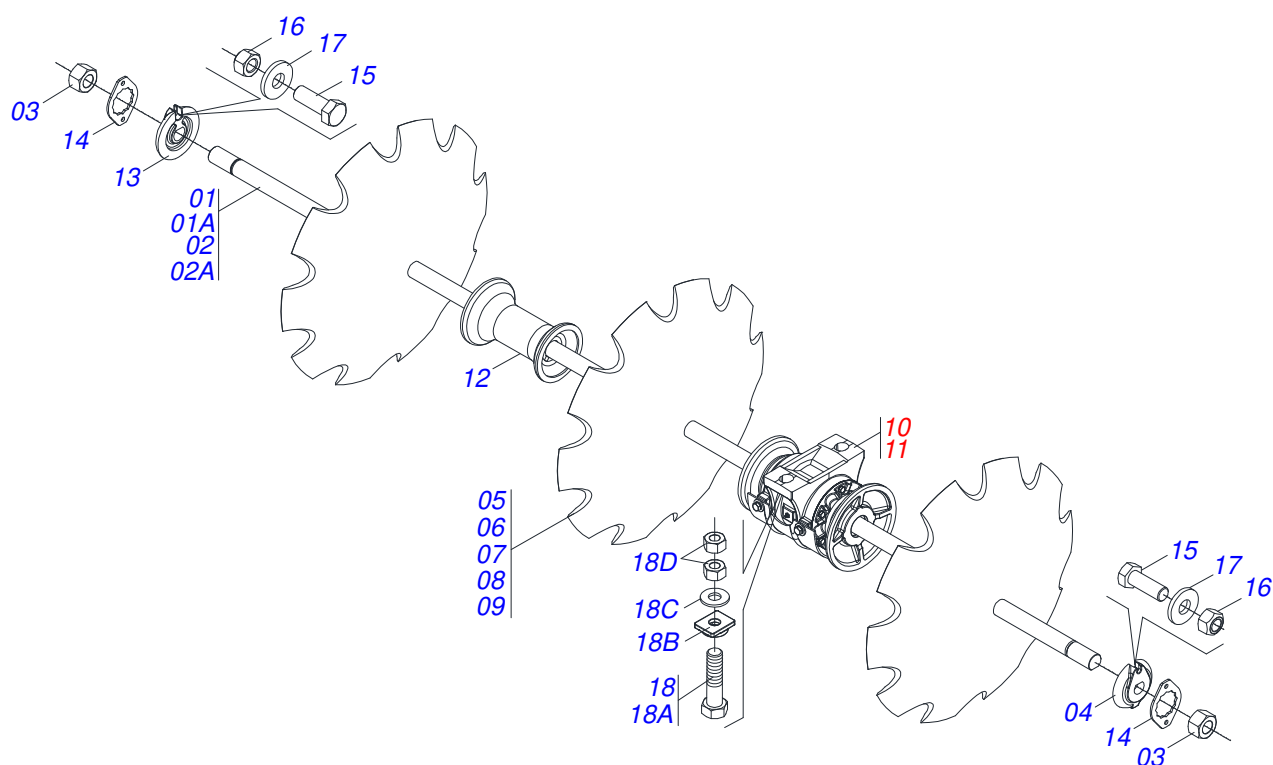

Item	Código	Descrição	Ver Pág.	QT
01	0501041516	EIXO 2.1/8 X 1260 C/PORCAS		02
01A	0501013757	EIXO 2.1/8 X 1260		02
02	0501041497	EIXO 2.1/8 X 1600 C/PORCAS		02
02A	0501013758	EIXO 2.1/8 X 1600		02
03	0502040063	PORCA R.2.1/8 UNS 7 FPP X 53 SA SEXT 98 GAP/CR 10D		08
04	0502010594	TRAVA EIXO EXT 2.1/8 GAP		02
05	0602037002	DR28X7,5 C102AF04FR2.3/16 10RE TATU		18
06	0602040001	DR30X7,5 C105AF04FR2.3/16 10R TATU		18
07	0602040070	DR30X9 C105AF04FR2.3/16 10REC TATU		18
08	0602044001	DR32X9 C115AF04FR2.3/16 10RE TAT/CV		18
09	0602046013	DR34X9 C120AF04FR2.3/16 12REC TATU		18
10	0501046917	MANCAL AGR CM GX 330 X 2.1/8 C/PROT IMP	22	03
11	0501046926	MANCAL AGR DM OL 330 X 2.1/8 C/PROT IMP	23	03
12	0502010643	SEPARADOR 330 C/ F 2.1/8		06
13	0502010595	TRAVA EIXO INT 2.1/8 GAP		04
14	0541010368	TRAVA PORCA GAP/GAPM/GAPCR ZN		08
15	0503010233	PARAFUSO 5/8 UNC X 2.1/2 C S G.5 ZN		16
16	0503010013	PORCA SEXTAVADA 5/8 UNC G.5 ZN		16
17	0501012140	ARRUELA LISA 16,50 X 40 X 4,00 ZN		16
18	0501042139	PARAF 1 UNC X 110 C A COMPL		16
18A	0501011547	PARAF 1 UNC X 4.1/2 C S G.5 ZN		16
18B	0502012861	TRAVA PARAF 1		16
18C	0541010210	ARRUELA LISA 26 X 58 X 8,0 COP ZN		16
18D	0501010059	PORCA S. 1 UNC (PESADA) G.5 ZN		32