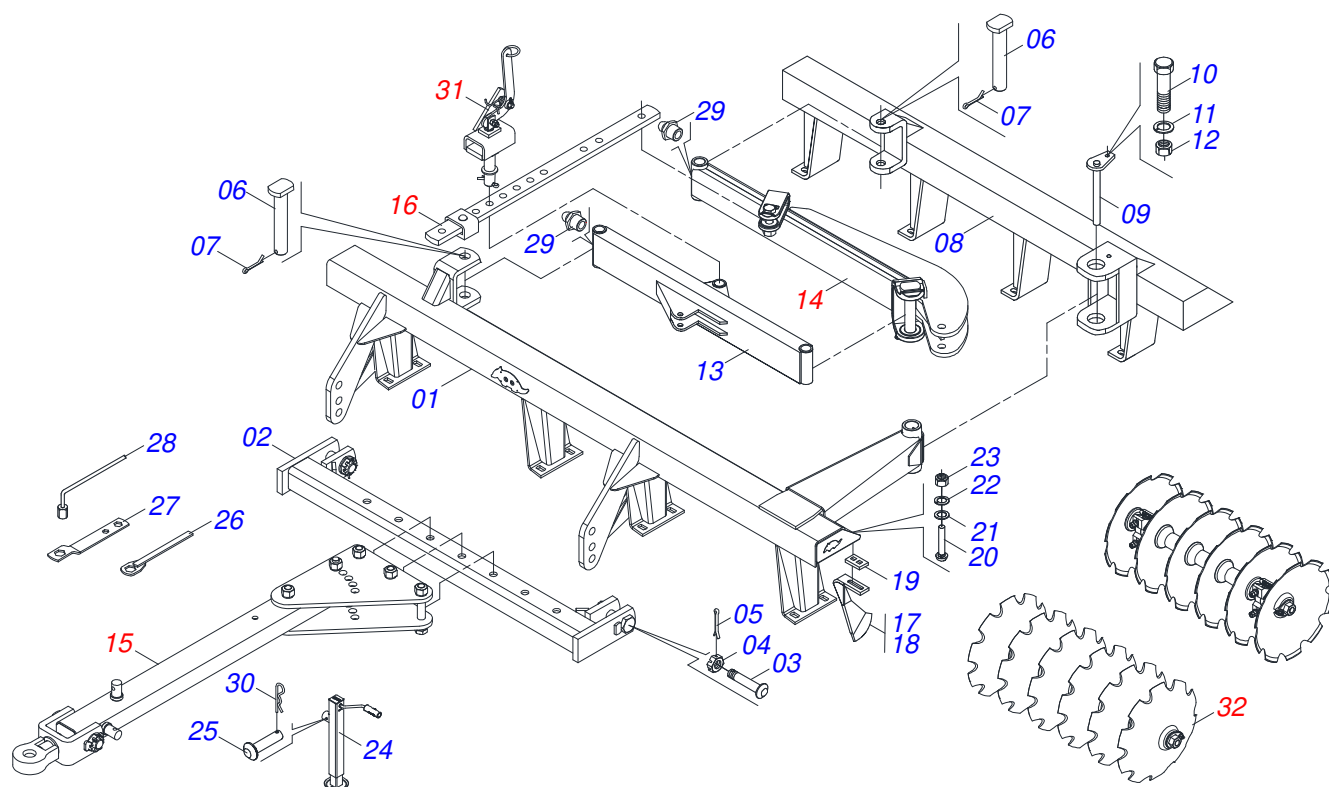

Item	Código	Descrição	Ver Pág.	QT
01	0501060442	CHASSI DIANT (3280) GAP/GAPM 20		01
02	0501060451	BARRA ENG 1740 GAP 18E20		01
03	0501016416	PARAF 1.1/2 NC X 138 ZN		02
04	0501011301	PORCA CASTELO 1.1/2UNC 6FPP SEXTAVADA 2.5/16ZN		02
05	0503010010	CONTRAPINO 1/4 X 2.1/2		02
06	0521010644	EIXO JUNCAO 37,9 X 213 ZN		03
07	0503010534	CONTRAPINO 3/8 X 2.1/2 ZN 1G13300		03
08	0501060445	CHASSI TRAS (3280) GAP/GAPM 20		01
09	0501062185	EIXO JUNCAO 62,5 X 345		01
10	0501010276	PARAF 1 UNC X 3 C.S. G.5 ZN		01
11	0503010012	ARRUELA PRESSAO 1 ZN 1K01602		02
12	0503014018	PORCA 1 NC SEXT ZN		02
13	0501060448	BARRA ESTAB DIANT GAP/GAPM		01
14	0501041229	BARRA ESTAB TRAS COMPL GAP 18,20,24	9	01
15	0501041372	BARRA TRAC COMPL GAI 24 /GAP 16	11	01
16	0501041216	BARRA REG COMPL GAI 24/GAP 18	13	01
17	0501060423	LIMPADOR DIANTEIRO GAP		10
18	0501060424	LIMPADOR TRASEIRO GAP		10
19	0501010299	TRAVA LIMP GAP/GAPM/GAPCR/GASP		20
20	0503010233	PARAFUSO 5/8 UNC X 2.1/2 C S G.5 ZN		40
21	0501012140	ARRUELA LISA 16,50 X 40 X 4,00 ZN		40
22	0503010027	ARRUELA PRESSAO 5/8 ZN 1K01574		40
23	0503010013	PORCA SEXTAVADA 5/8 UNC G.5 ZN		40
24	0503062157	MACACO COMPLETO (1259) ROBUSTEC	24	01
25	0521010549	EIXO JUNCAO 12,70X60 CA GT M1120 ZN		01
26	0501061044	CHAVE 2.1/8 E 2.1/2 CABO CHATO		02
27	0501011432	CHAVE 1.1/2 E 1.5/8 CABO CHATO		01
28	0501061045	CHAVE 1 CABO CIL		01
29	0503010002	GRAXEIRA 1800		01
30	0503030168	CUPIILHA 3 X 50		02
31	0501040057	REGT COMPL GA	14	01