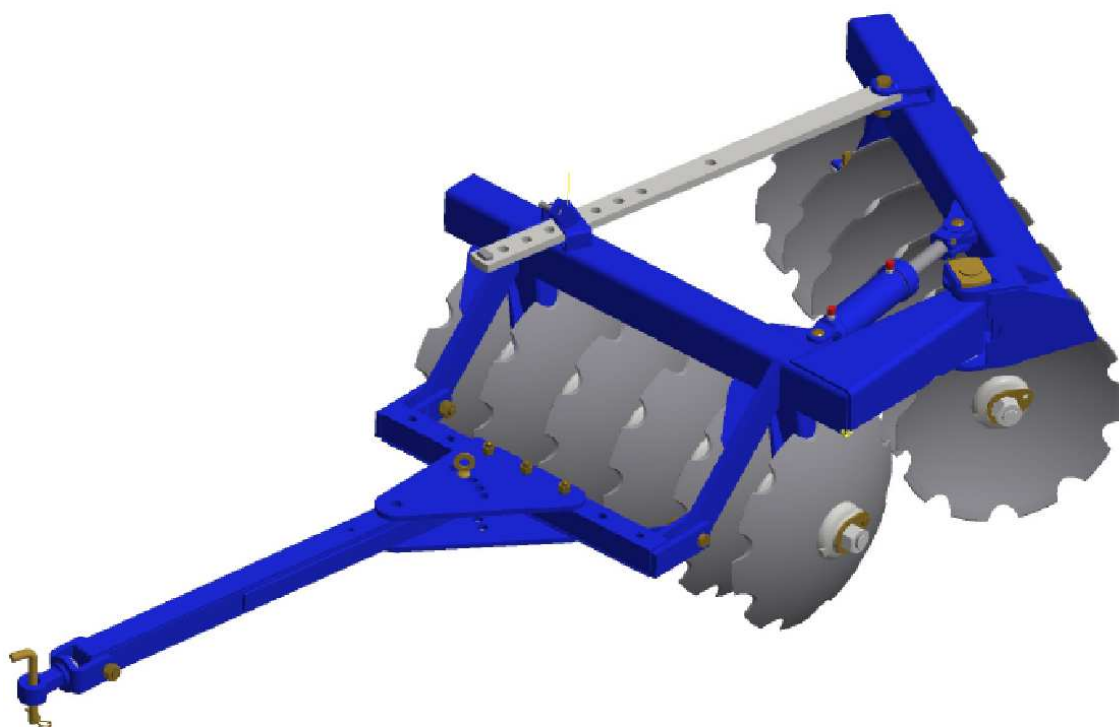

GRADES ARADORAS

Código:

0501092181

Produto:

GA COM PA

Série:

S-0989

Revisão: