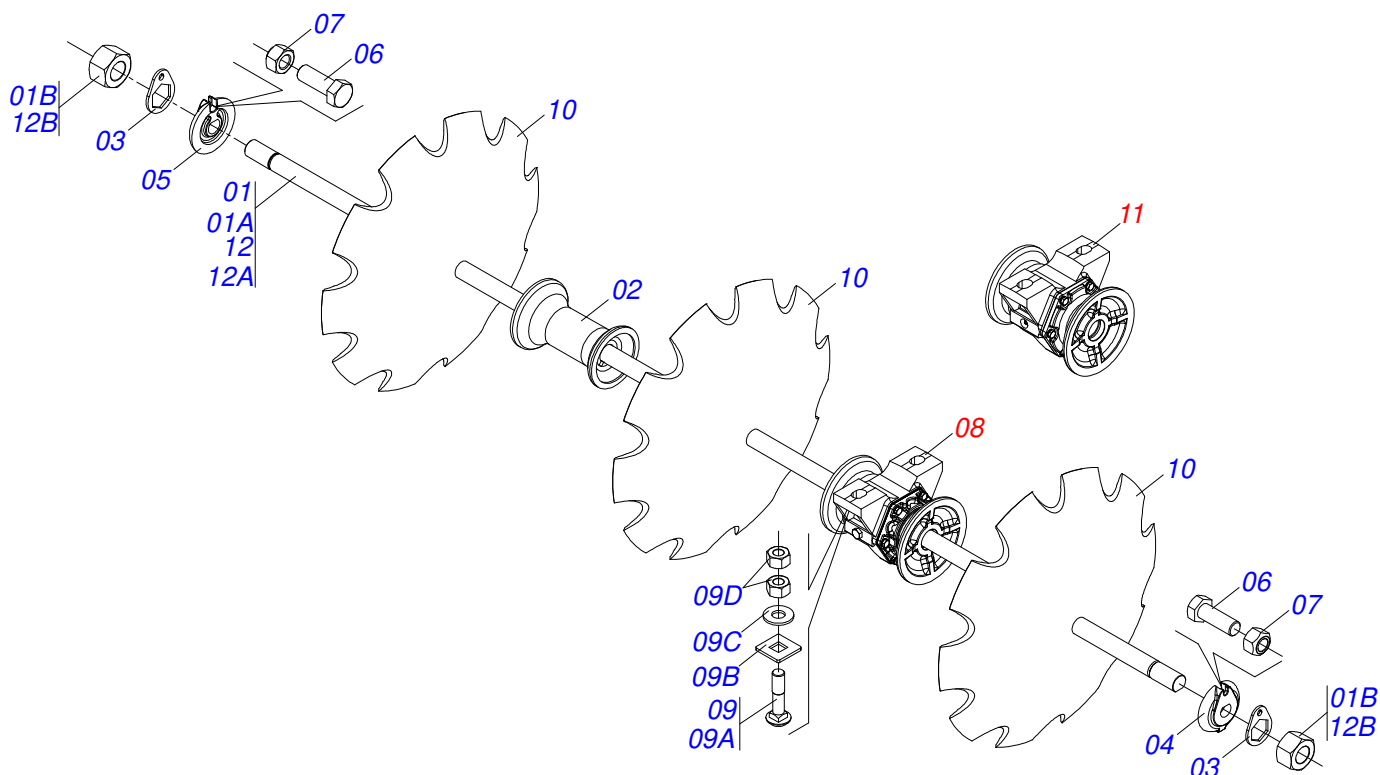

Item	Código	Descrição	Ver Pág.	20 22 24
01	0501046853	EIXO 1.5/8 7FPP X1090-PORCAS 2.3/4		02 01 00
01A	0501015029	EIXO 1.5/8 7FPP X 1090 1G120944		02 01 00
01B	0502040640	PORCA 1.5/8 7 FPP SEXT 2.3/4 ZN		04 02 00
02	0502010626	SEPARADOR 226 C/ F 1.5/8		04 05 06
03	0511014339	TRAVA PORCA 1.5/8 SEXT 71,0/71,5 GA		04 04 04
04	0502011048	TRAVA EIXO EXTERNO 1.5/8		02 02 02
05	0502011047	TRAVA EIXO INTERNO 1.5/8		02 02 02
06	0503011267	PARAFUSO 5/8 UNC X 1.1/2 C S G.5 ZN		04 04 04
07	0503012412	PORCA SEXTAVADA AUTOTRAVANTE MEC/TORQUE 5/8 UNC G.5 ZN		04 04 04
08	0501046923	MANCAL AGRÍCOLA DM OL 225 1.5/8 SD PR	17	04 04 04
09	0511040034	CONJUNTO PEÇAS IMPLENTO CO 3/4 UNC X 3.1/4 CA		08 08 08
09A	0501017303	PARAFUSO 3/4 UNC X 3.1/4 CAPQ G.5 ZN		08 08 08
09B	0501010949	TRAVA PARAFUSO 3/4		08 08 08
09C	0501010322	ARRUELA LISA 20,50 X 46 X 4,00 ZN		08 08 08
09D	0503010014	PORCA SEXTAVADA 3/4 UNC (PESADA) G.5 ZN		16 16 16
10	0602030005	DR24X6 C84AF04FR1.11/16 10R TA/CIV		10 11 12
10.	0602033005	DR26X6 C90AF04FR1.11/16 10R TAT/CIV		10 11 12
10..	0602037004	DR28X6 C102AF04FR1.11/16 10R TAT/CV		10 11 12
11	0501046914	MANCAL AGRÍCOLA CM GX 225 X 1.5/8 GA	18	04 04 04
12	0501046855	EIXO 1.5/8 7FPP X1320-PORCAS 2.3/4		00 01 02
12A	0501015237	EIXO 1.5/8 7FPP X1320		00 01 02
12B	0502040640	PORCA 1.5/8 7 FPP SEXT 2.3/4 ZN		00 02 04