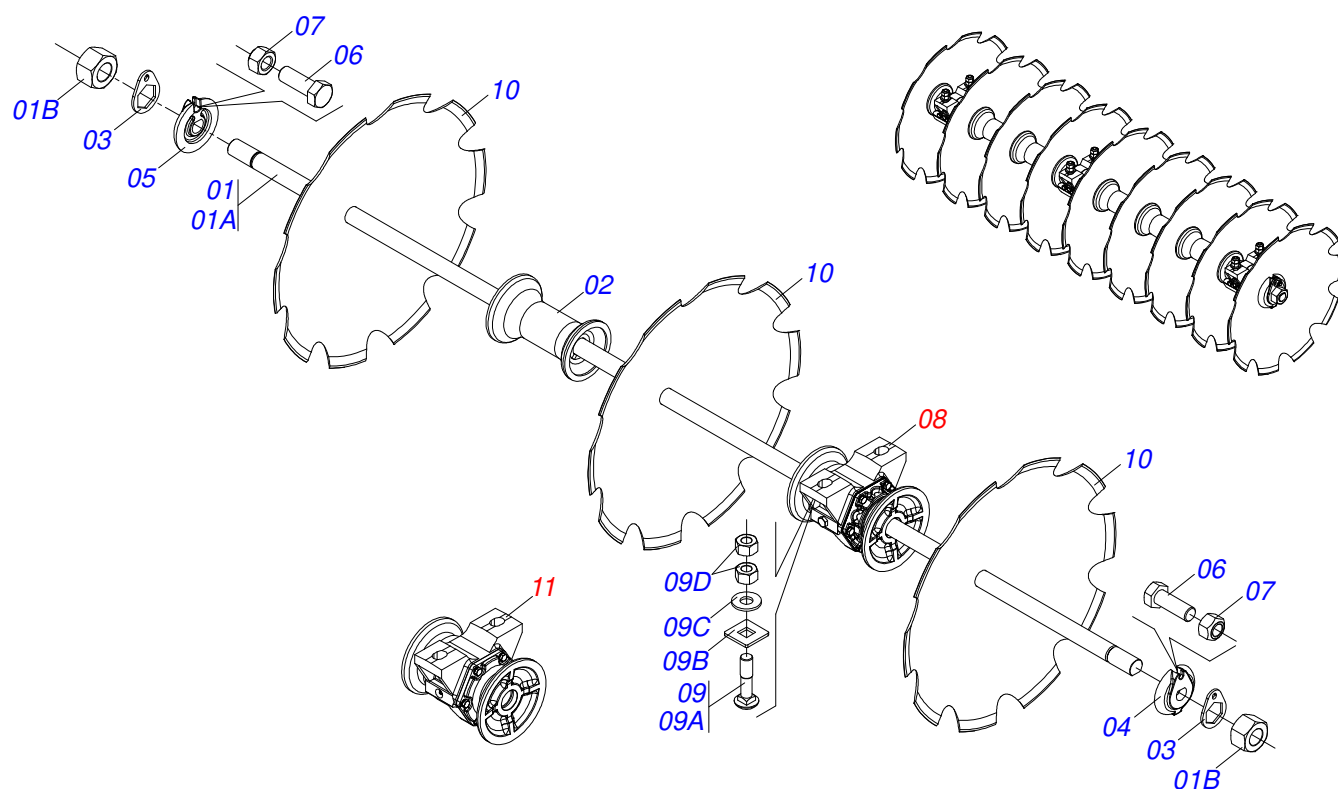

Item	Código	Descrição	Ver Pág.	QT
01	0501046860	EIXO 1.5/8 7FPP X2020-PORCAS 2.3/4		01
01A	0501015329	EIXO 1.5/8 7FPP X2020		01
01B	0502040640	PORCA 1.5/8 7 FPP SEXT 2.3/4 ZN		02
02	0502010626	SEPARADOR 226 C/ F 1.5/8		05
03	0511014339	TRAVA PORCA 1.5/8 SEXT 71,0/71,5 GA		02
04	0502011047	TRAVA EIXO INTERNO 1.5/8		01
05	0502011048	TRAVA EIXO EXTERNO 1.5/8		01
06	0503011267	PARAFUSO 5/8 UNC X 1.1/2 C S G.5 ZN		02
07	0503012412	PORCA SEXTAVADA AUTOTRAVANTE MEC/TORQUE 5/8 UNC G.5 ZN		02
08	0501046923	MANCAL AGRÍCOLA DM OL 225 1.5/8 SD PR	17	03
09	0511040034	CONJUNTO PEÇAS IMPLENTO CO 3/4 UNC X 3.1/4 CA		06
09A	0501017303	PARAFUSO 3/4 UNC X 3.1/4 CAPQ G.5 ZN		06
09B	0501010949	TRAVA PARAFUSO 3/4		06
09C	0501010322	ARRUELA LISA 20,50 X 46 X 4,00 ZN		06
09D	0503010014	PORCA SEXTAVADA 3/4 UNC (PESADA) G.5 ZN		12
10	0602030005	DR24X6 C84AF04FR1.11/16 10R TA/CIV		09
10.	0602033005	DR26X6 C90AF04FR1.11/16 10R TAT/CIV		09
10..	0602037004	DR28X6 C102AF04FR1.11/16 10R TAT/CV		09
11	0501046914	MANCAL AGRÍCOLA CM GX 225 X 1.5/8 GA	18	03