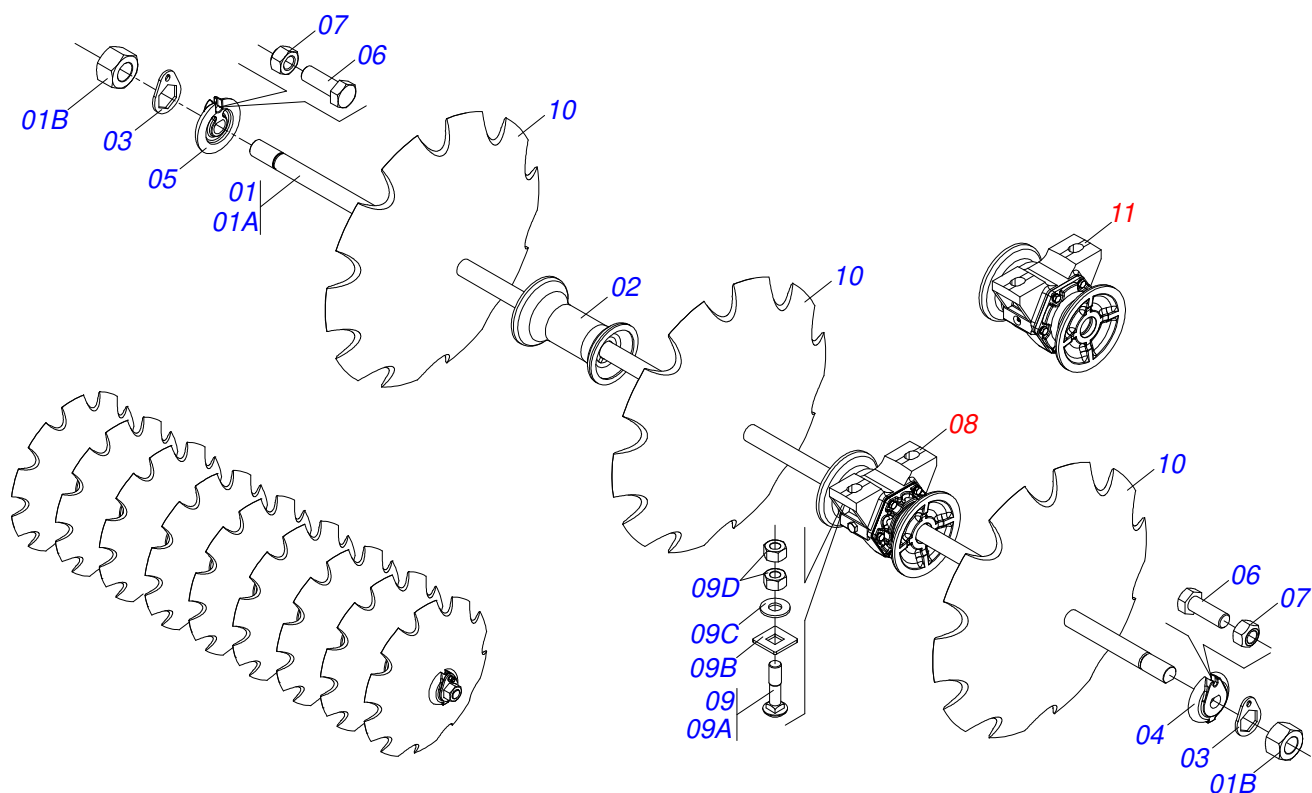

Item	Código	Descrição	Ver Pág.	QT
01	0501046860	EIXO 1.5/8 7FPP X2020-PORCAS 2.3/4		01
01A	0501015329	EIXO 1.5/8 7FPP X2020		01
01B	0502040640	PORCA 1.5/8 7 FPP SEXT 2.3/4 ZN		02
02	0502010626	SEPARADOR 226 C/ F 1.5/8		05
03	0511014339	TRAVA PORCA 1.5/8 SEXT 71,0/71,5 GA		02
04	0502011048	TRAVA EIXO EXTERNO 1.5/8		01
05	0502011047	TRAVA EIXO INTERNO 1.5/8		01
06	0503011267	PARAFUSO 5/8 UNC X 1.1/2 C S G.5 ZN		02
07	0503012412	PORCA SEXTAVADA AUTOTRAVANTE MEC/TORQUE 5/8 UNC G.5 ZN		02
08	0501046923	MANCAL AGRÍCOLA DM OL 225 1.5/8 SD PR	17	03
09	0511040034	CONJUNTO PEÇAS IMPLENTO CO 3/4 UNC X 3.1/4 CA		06
09A	0501017303	PARAFUSO 3/4 UNC X 3.1/4 CAPQ G.5 ZN		06
09B	0501010949	TRAVA PARAFUSO 3/4		06
09C	0501010322	ARRUELA LISA 20,50 X 46 X 4,00 ZN		06
09D	0503010014	PORCA SEXTAVADA 3/4 UNC (PESADA) G.5 ZN		12
10	0602030005	DR24X6 C84AF04FR1.11/16 10R TA/CIV		09
10.	0602033005	DR26X6 C90AF04FR1.11/16 10R TAT/CIV		09
10..	0602037004	DR28X6 C102AF04FR1.11/16 10R TAT/CV		09
11	0501046914	MANCAL AGRÍCOLA CM GX 225 X 1.5/8 GA	18	03