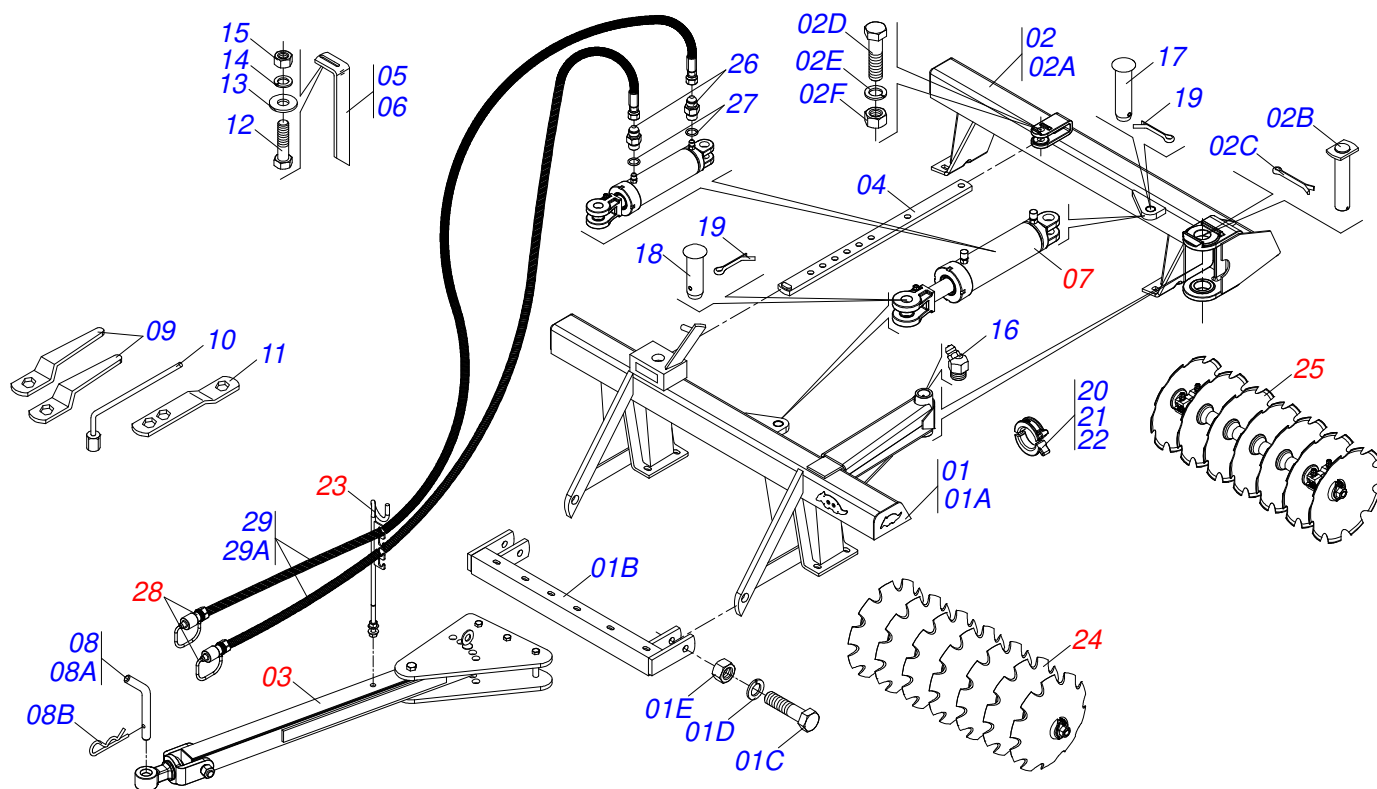

MARCHESAN

INDICE

0909093811	CHASSI COMPLETO - 12/14/16D	1
0909093818	CHASSI COMPLETO - 18/20/22/24D	2
0909093819	CHASSI COMPLETO - 28D	3
0501042816	BARRA TRACIONADORA COMPLETA	4
0501042882	BARRA TRAC COMPL GA 28 A 44	5
0511058424	CILINDRO HIDRAULICO 44,45 X 85,7 X 514 X 206	6
0511059156	CIL HIDR 50,80 X 101,60 X 680 X 399	7
0501040257	SUPORTE MANGUEIRA 3/4 X 975 COMPLETO	8
0909093812	SEÇÃO DE DISCOS DIANTEIRA - 12/14/16D	9
0909093813	SEÇÃO DE DISCOS TRASEIRO - 12/14/16D	10
0909093820	SEÇÃO DE DISCOS DIANTEIRA - 18D	11
0909093821	SEÇÃO DE DISCOS TRASEIRO - 18D	12
0909093822	SEÇÃO DE DISCOS DIANTEIRA - 20/22/24D	13
0909093823	SEÇÃO DE DISCOS TRASEIRO - 20/22/24D	14
0909093825	SEÇÃO DE DISCOS DIANTEIRA - 28D	15
0909093826	SEÇÃO DE DISCOS TRASEIRO - 28D	16
0501046923	MANCAL AGRÍCOLA DM OL 225 1.5/8 SD PR	17
0501046914	MANCAL AGRÍCOLA CM GX 225 X 1.5/8 GA	18
0501053834	MACHO ENGATE RAPIDO AGRICOLA 1/2 NPT COM TAMPA	19