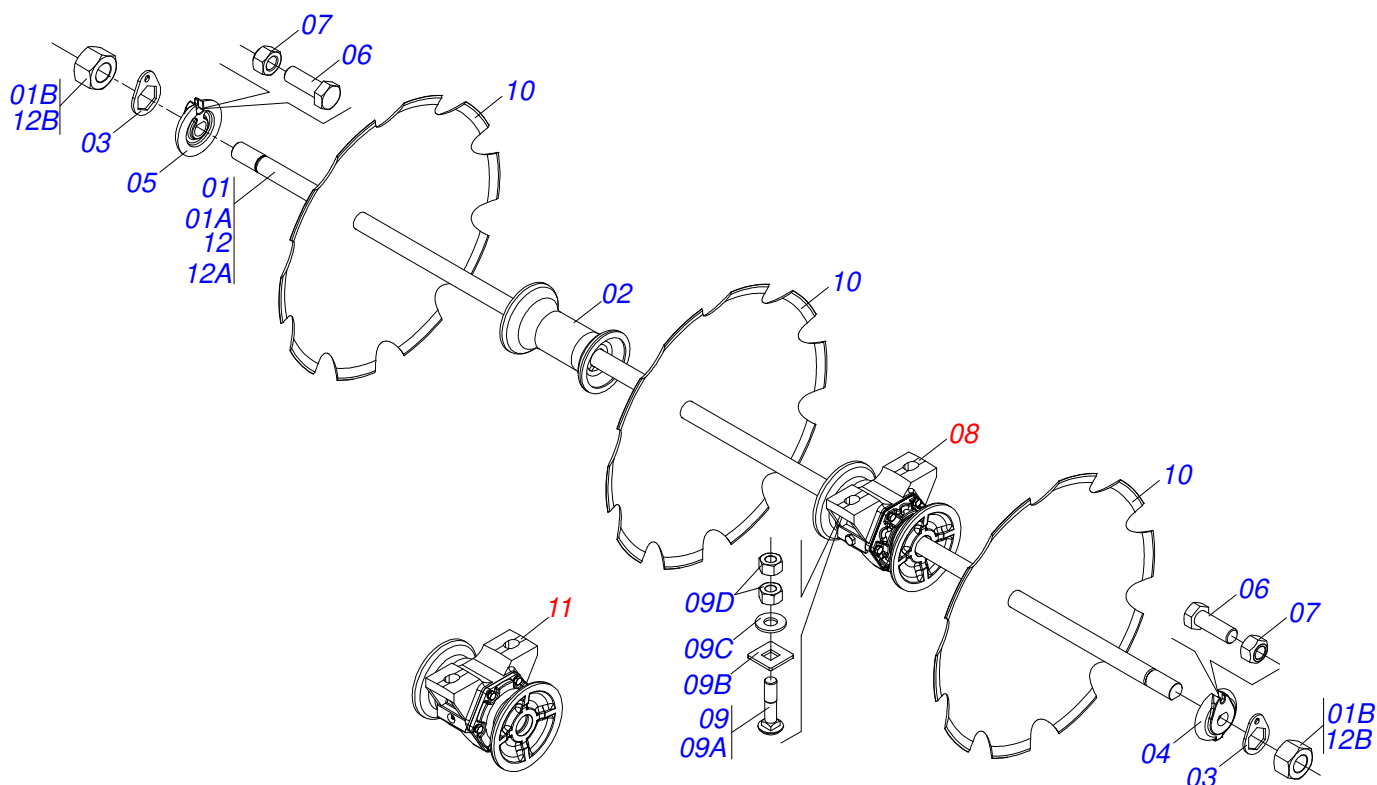

Item	Código	Descrição	Ver Pág.	20	22	24
01	0501046853	EIXO 1.5/8 7FPP X1090-PORCAS 2.3/4		02	01	00
01A	0501015029	EIXO 1.5/8 7FPP X 1090 1G120944		02	01	00
01B	0502040640	PORCA 1.5/8 7 FPP SEXT 2.3/4 ZN		04	02	00
02	0502010626	SEPARADOR 226 C/ F 1.5/8		04	05	06
03	0511014339	TRAVA PORCA 1.5/8 SEXT 71,0/71,5 GA		04	04	04
04	0502011047	TRAVA EIXO INTERNO 1.5/8		02	02	02
05	0502011048	TRAVA EIXO EXTERNO 1.5/8		02	02	02
06	0503011267	PARAFUSO 5/8 UNC X 1.1/2 C S G.5 ZN		04	04	04
07	0503012412	PORCA SEXTAVADA AUTOTRAVANTE MEC/TORQUE 5/8 UNC G.5 ZN		04	04	04
08	0501046923	MANCAL AGRÍCOLA DM OL 225 1.5/8 SD PR	17	04	04	04
09	0511040034	CONJUNTO PEÇAS IMPLENTO CO 3/4 UNC X 3.1/4 CA		08	08	08
09A	0501017303	PARAFUSO 3/4 UNC X 3.1/4 CAPQ G.5 ZN		08	08	08
09B	0501010949	TRAVA PARAFUSO 3/4		08	08	08
09C	0501010322	ARRUELA LISA 20,50 X 46 X 4,00 ZN		08	08	08
09D	0503010014	PORCA SEXTAVADA 3/4 UNC (PESADA) G.5 ZN		16	16	16
10	0602030005	DR24X6 C84AF04FR1.11/16 10R TA/CIV		10	11	12
10.	0602033005	DR26X6 C90AF04FR1.11/16 10R TAT/CIV		10	11	12
10..	0602037004	DR28X6 C102AF04FR1.11/16 10R TAT/CV		10	11	12
11	0501046914	MANCAL AGRÍCOLA CM GX 225 X 1.5/8 GA	18	04	04	04
12	0501046855	EIXO 1.5/8 7FPP X1320-PORCAS 2.3/4		00	01	02
12A	0501015237	EIXO 1.5/8 7FPP X1320		00	01	02
12B	0502040640	PORCA 1.5/8 7 FPP SEXT 2.3/4 ZN		00	02	04