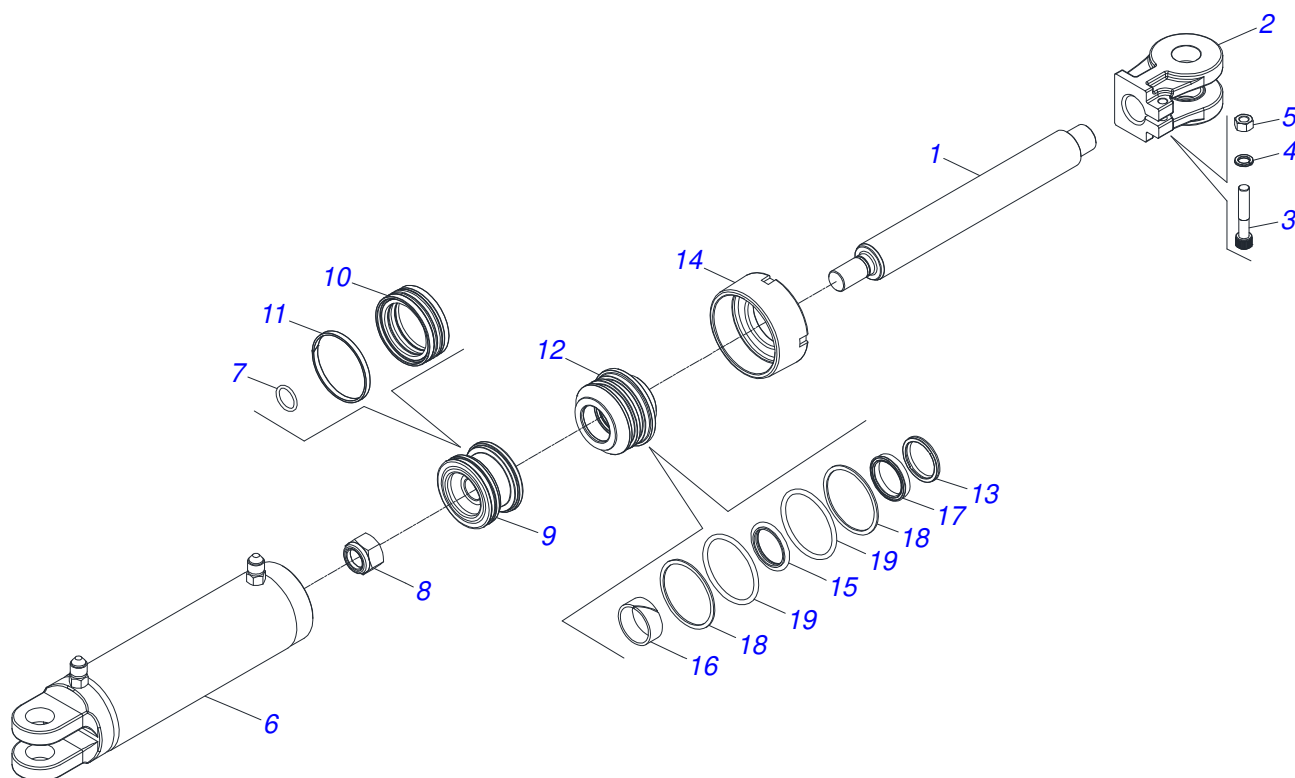

Item	Código	Descrição	Ver Pág.	QT
01	0521010421	EXTENSOR CIL H 44,45 X 396		01
02	0502040747	GARFO 32,54		01
03	0503011094	PARAFUSO 3/8 UNC X 2 C C S I 12.9		01
04	0503010025	ARRUELA PRESSAO 3/8 ZN 1K01527		01
05	0503010026	PORCA SEXTAVADA 3/8 UNC G.5 ZN		01
06	0511063257	CAMISA 85,7 X 313 GAPCW		01
07	0503010042	ANEL O RING 2-214 N 3006-9B 1G05116		01
08	0503010063	PORCA SEXTAVADO AUTOTRAVANTE COM NYLON 1 UNS ALTA G.5 ZN		01
09	0571019710	EMBOLO 44,45 X 85,72 CILIND HIDR		01
10	0503017935	ANEL ZW 008500260 AGEL		01
11	0503018144	ANEL GUIA 6W6-3375-250		01
12	0571019711	SUPORTE ANEIS 44,45 X 85,72		01
13	0503010761	ANEL RASPADOR		01
14	0571019709	TAMPA MOVEL 85,72 SDA3E		01
15	0503017936	ANEL OD 044405200171D-BR AGEL		01
16	0503017938	ANEL GUIA W2-2000-750 (1734)		01
17	0503017937	GAXETA 1870-1750-375-B POLYMAX		01
18	0503017940	ANEL BACK-UP 8-337		02
19	0503017939	ANEL O RING 2-337 N 3006-9B		02