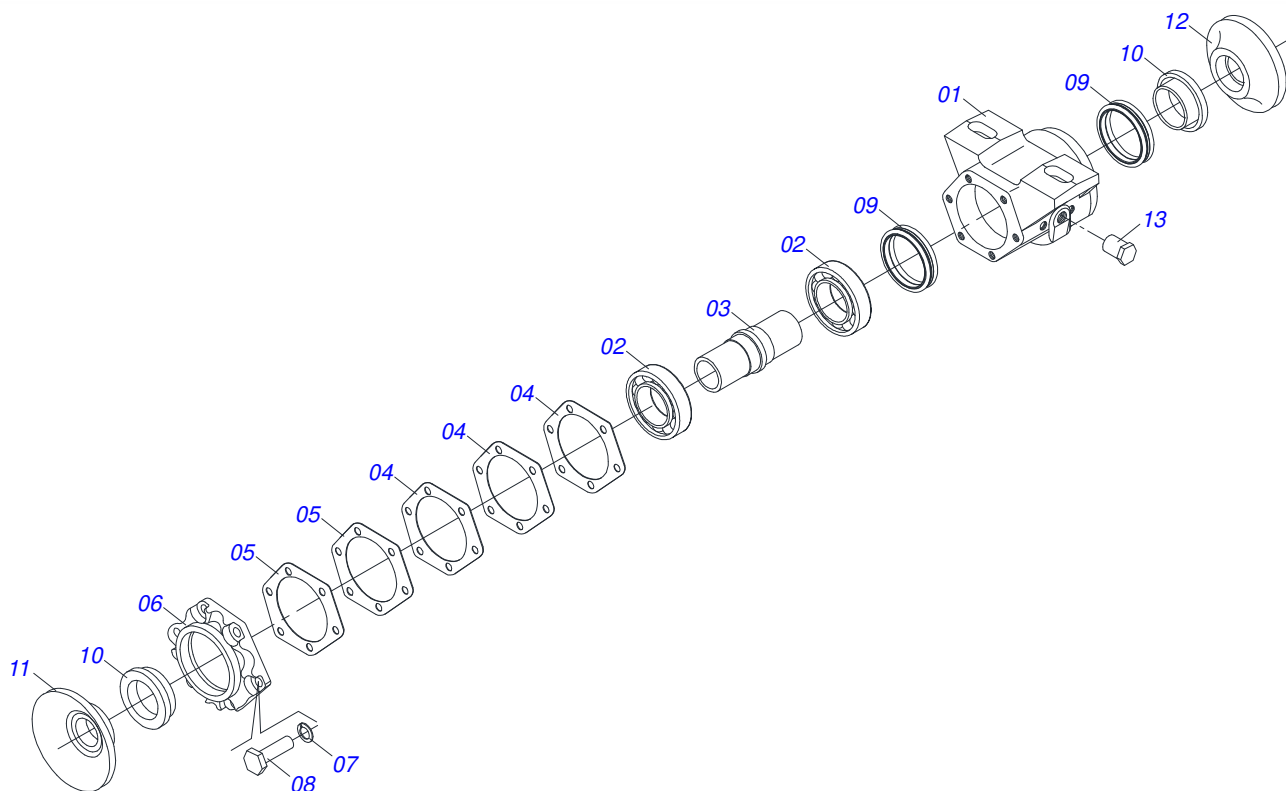

Item	Código	Descrição	Ver Pág.	QT
01	0502020445	CAIXA DM	01	
02	0503010113	ROLAMENTO 30212	02	
03	0502010639	EIXO MANCAL CM/DM	01	
04	0503031972	JUNTA VEDAÇÃO 137 X 113,2 X 0,3	03	
05	0503031973	JUNTA VEDAÇÃO 137 X 113,2 X 0,1	02	
06	0502012445	TAMPA CAIXA MANCAL (CAIXA LEVE)	01	
07	0503011443	ARRUELA PRESSAO 3/8 SA	06	
08	0503010237	PARAFUSO 3/8 UNC X 1 C S G.5 ZN	06	
09	0503030027	RETENTOR LP JB-255	02	
10	0502010633	PORTA RETENTOR COM BUCHA	02	
11	0502040239	ENCOSTO EXTERNO DOS DISCOS	01	
12	0502040240	ENCOSTO INTERNO DOS DISCOS	01	
13	0503010856	BUJAO R3/8" BSPT	01