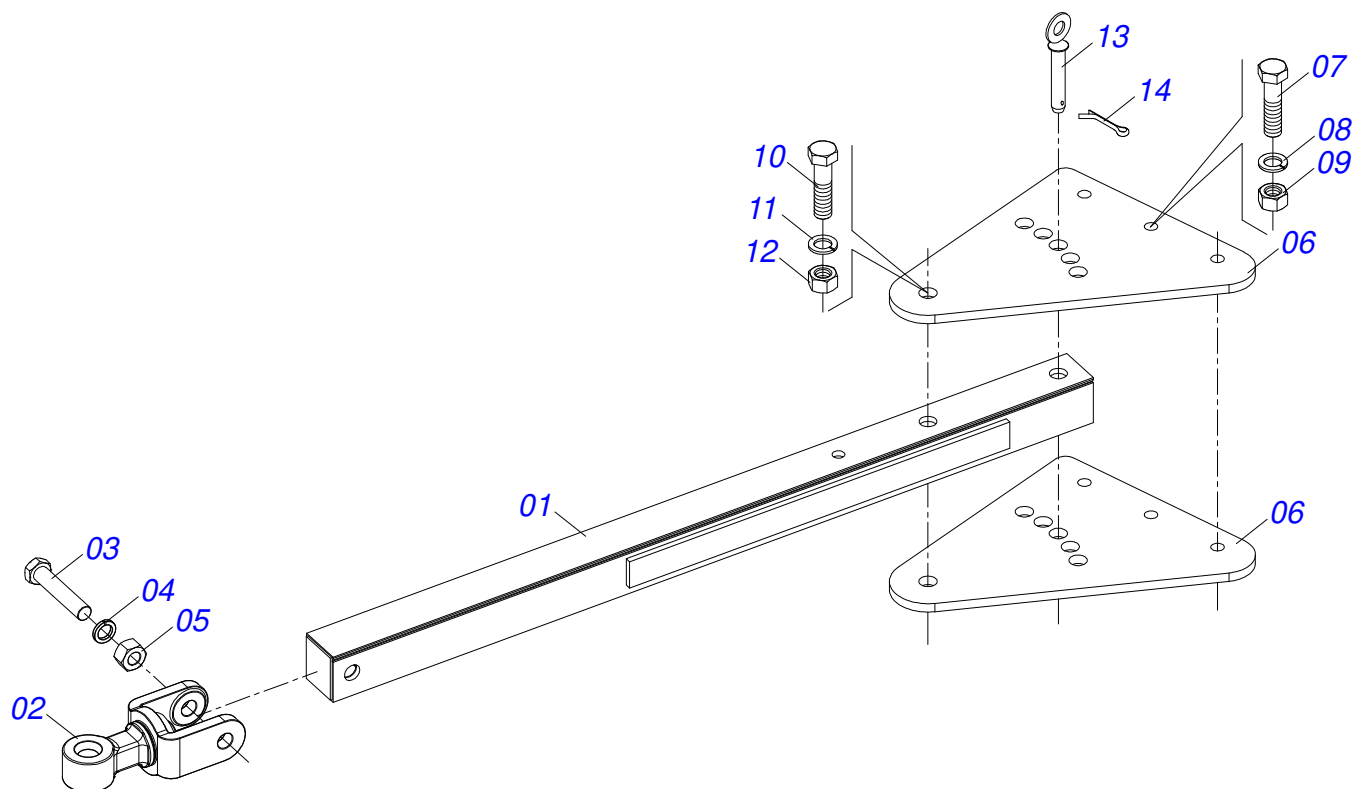

Item	Código	Descrição	Ver Pág.	QT
01	0501060188	BARRA TRAC 1400		01
02	0521061775	ENGATE AO TRATOR GA/GAM/GNL/ATCR		01
03	0501010060	PARAFUSO 1 UNC X 6.1/2 C S G.5 ZN		01
04	0503011438	ARRUELA PRESSAO 1 SA		01
05	0501010059	PORCA SEXTAVADA 1 UNC (PESADA) G.5 ZN		01
06	0501010241	PLACA SUPERIOR/INFERIOR		02
07	0503011198	PARAFUSO 3/4 UNC X 6 CS G.5 ZN		03
08	0503011442	ARRUELA PRESSAO 3/4 SA		03
09	0503010014	PORCA SEXTAVADA 3/4 UNC (PESADA) G.5 ZN		03
10	0501010191	PARAF 1 UNC X 6 C S G.5 ZN		01
11	0503011438	ARRUELA PRESSAO 1 SA		01
12	0501010059	PORCA SEXTAVADA 1 UNC (PESADA) G.5 ZN		01
13	0501068993	EIXO JUNCAO 25,40 X 140 C/ARR GA ZN		01
14	0503010571	CONTRAPINO 1/4 X 1.1/2		01