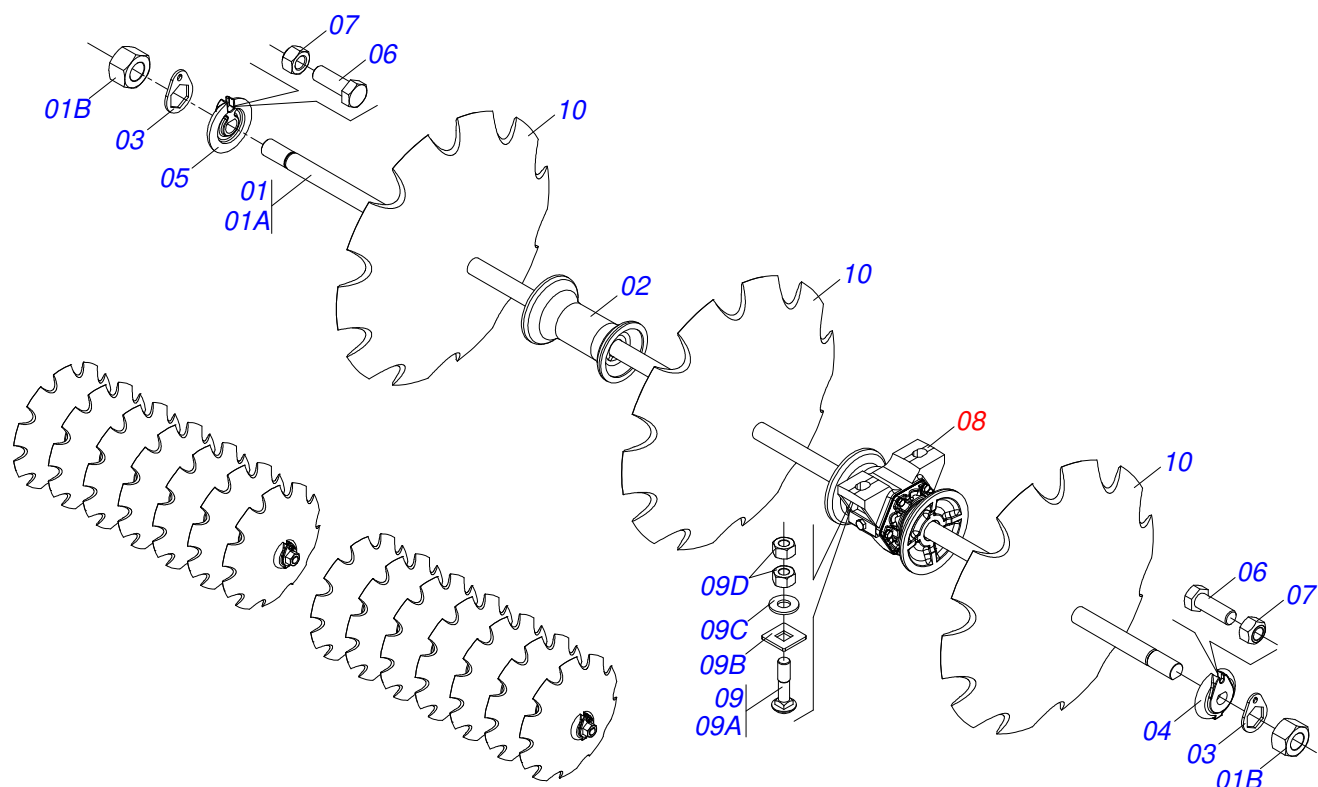

Item	Código	Descrição	Ver Pág.	QT
01	0501046857	EIXO 1.5/8 7FPP X1555-PORCAS 2.3/4		02
01A	0501015632	EIXO 1.5/8 7FPP X1555		02
01B	0502040640	PORCA 1.5/8 7 FPP SEXT 2.3/4 ZN		04
02	0502010626	SEPARADOR 226 C/ F 1.5/8		08
03	0511014339	TRAVA PORCA 1.5/8 SEXT 71,0/71,5 GA		04
04	0502011048	TRAVA EIXO EXTERNO 1.5/8		02
05	0502011047	TRAVA EIXO INTERNO 1.5/8		02
06	0503011267	PARAFUSO 5/8 UNC X 1.1/2 C S G.5 ZN		04
07	0503012412	PORCA SEXTAVADA AUTOTRAVANTE MEC/TORQUE 5/8 UNC G.5 ZN		04
08	0501046923	MANCAL AGRÍCOLA DM OL 225 1.5/8 SD PR	17	04
09	0511040034	CONJUNTO PEÇAS IMPLENTO CO 3/4 UNC X 3.1/4 CA		08
09A	0501017303	PARAFUSO 3/4 UNC X 3.1/4 CAPQ G.5 ZN		08
09B	0501010949	TRAVA PARAFUSO 3/4		08
09C	0501010322	ARRUELA LISA 20,50 X 46 X 4,00 ZN		08
09D	0503010014	PORCA SEXTAVADA 3/4 UNC (PESADA) G.5 ZN		16
10	0602037004	DR28X6 C102AF04FR1.11/16 10R TAT/CV		14