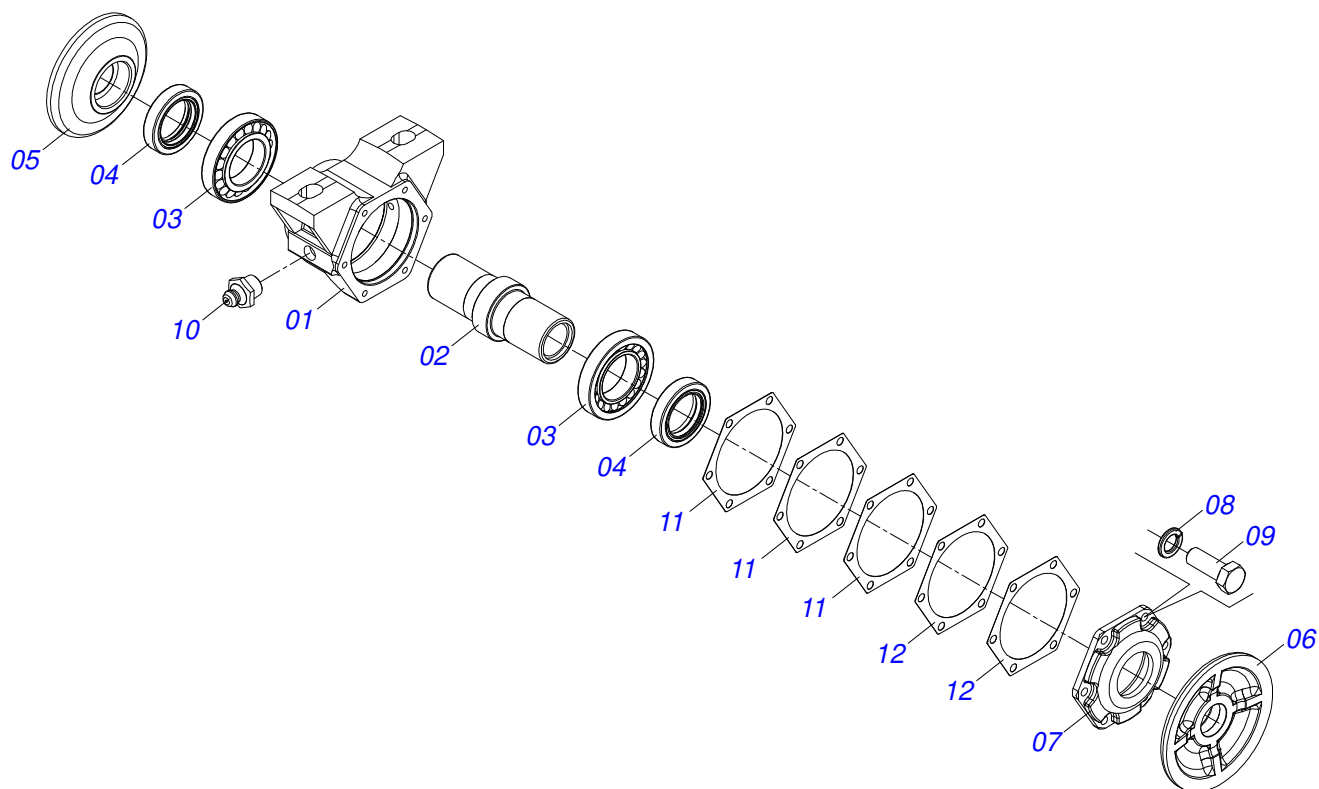

Item	Código	Descrição	Ver Pág.	QT
01	0502020448	CX CM SD		01
02	0502010639	EIXO MANCAL CM/DM		01
03	0503010113	ROLAMENTO 30212		02
04	0503010327	RET 00556-GB		02
05	0502040240	ENCOSTO INTERNO DOS DISCOS		01
06	0502040239	ENCOSTO EXTERNO DOS DISCOS		01
07	0502020457	TAMPA CX CM		01
08	0503011443	ARRUELA PRESSAO 3/8 SA		06
09	0503010237	PARAFUSO 3/8 UNC X 1 C S G.5 ZN		06
10	0503010002	GRAXEIRA 1800		02
11	0503031972	JUNTA VEDAÇÃO 137 X 113,2 X 0,3		03
12	0503031973	JUNTA VEDAÇÃO 137 X 113,2 X 0,1		02