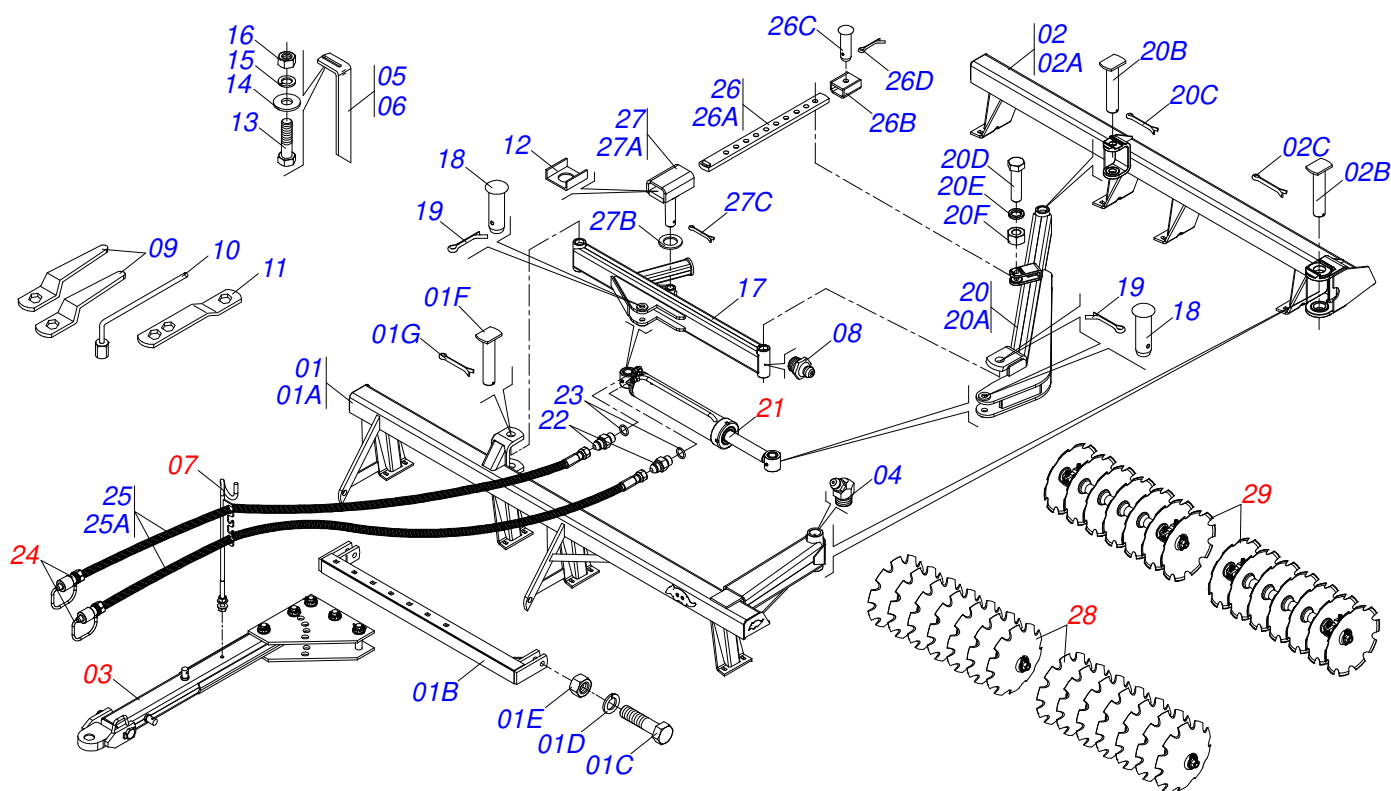

Item	Código	Descrição	Ver Pág.	QT
01	0501042885	CHASSI DIANT COMPL GA 28 S-989		01
01A	0501064296	CHASSI DIANT GA 28 S-989		01
01B	0501064308	BARRA ENG 1660 GA		01
01C	0501016416	PARAF 1.1/2 NC X 138 ZN		02
01D	0501011301	PORCA CASTELO 1.1/2UNC 6FPP SEXTAVADA 2.5/16ZN		02
01E	0503010010	CONTRAPINO 1/4 X 2.1/2		02
01F	0501063253	EIXO JUNCAO 50 X 300		01
01G	0503010073	CONTRAPINO 3/8 X 3.1/2 ZN		01
02	0501042892	CHASSI TRAS GA 28 S-989		01
02A	0501064302	CHASSI TRAS GA 28 S-989		01
02B	0501065487	EIXO JUNCAO 62,5 X 313		01
02C	0503010073	CONTRAPINO 3/8 X 3.1/2 ZN		01
03	0501042882	BARRA TRAC COMPL GA 28 A 44	5	01
04	0503010003	GRAXEIRA 1845 3/8		01
05	0501064168	LIMPADOR DIANTEIRO		09
06	0501064167	LIMPADOR TRASEIRO		09
07	0501040257	SUPORTE MANGUEIRA 3/4 X 975 COMPLETO	8	01
08	0503010002	GRAXEIRA 1800		03
09	0501011431	CHAVE 1.3/4 CABO CHATO 1G92754		02
10	0503016140	CHAVE 3/4 CABO CILINDRO		01
11	0511018451	CHAVE UNIVERSAL 5/8 X 3/4 X 1		01
12	0501011649	U 30 X 80 X 3/16 X 76		01
13	0503010740	PARAFUSO 1/2 UNC X 2 CS G.5 ZN		36
14	0511017302	ARRUELA LISA 13,50 X 32,50 X 3,0 ZN		36
15	0503010019	ARRUELA PRESSAO 1/2 ZN 1K01556		36
16	0503010060	PORCA SEXTAVADA 1/2 UNC G.5 ZN		36
17	0501060448	BARRA ESTAB DIANT GAP/GAPM		01
18	0521010546	EIXO JUNCAO 31,75X145 FURO130 ZN GTM 1120/GA 28A44		03
19	0503010523	CONTRAPINO 1/4 X 2 1G13201		03
20	0501040324	BARRA ESTAB TRAS COMPL GAI 28/32/36		01