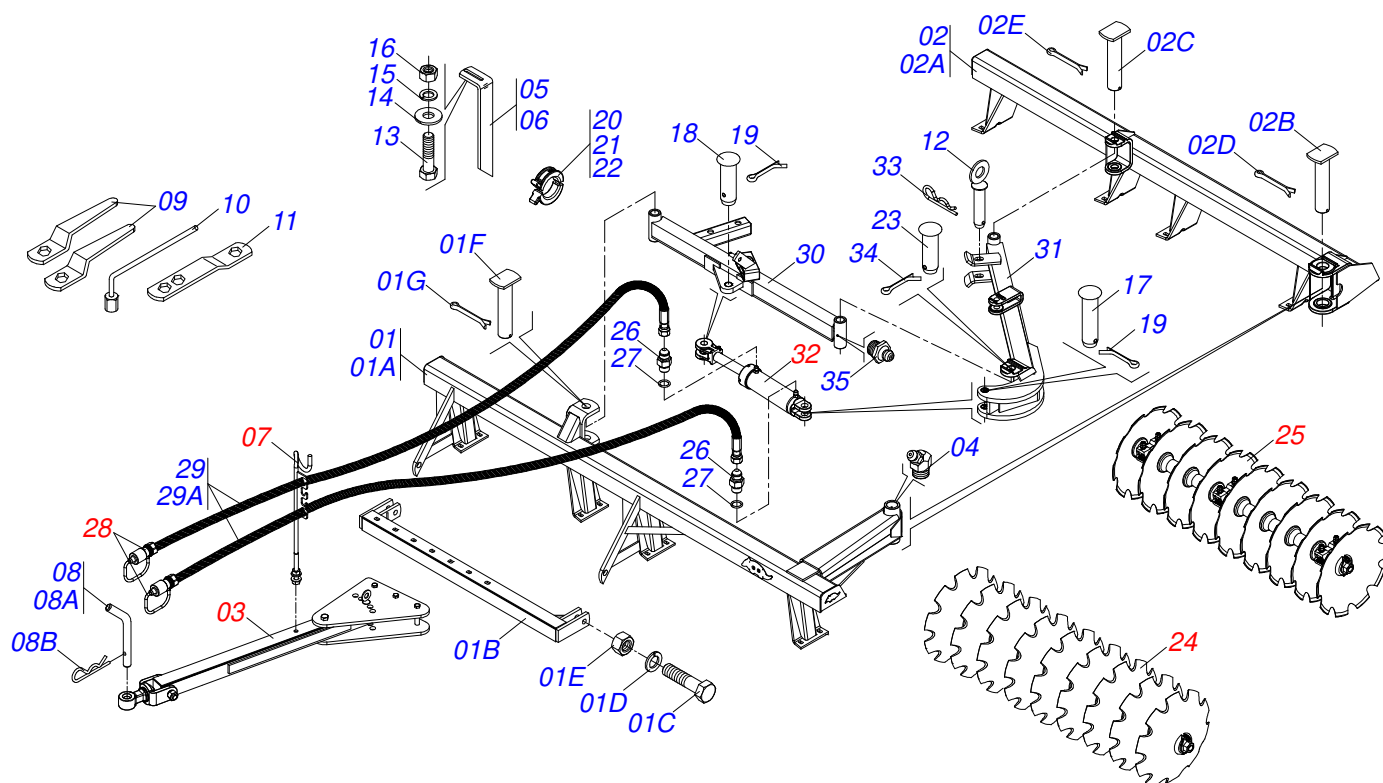

Item	Código	Descrição	Ver Pág.	18	20	22	24
01	0501042640	CHASSI DIANT COMPL GA 18 S-989		01	00	00	00
01.	0501042642	CHASSI DIANT COMPL GA 20 S-989		00	01	00	00
01..	0501042644	CHASSI DIANT COMPL GA 22 S-989		00	00	01	00
01...	0501042646	CHASSI DIANT COMPL GA 24 S-989		00	00	00	01
01A	0501063240	CHASSI DIANT GA 18 S-989		01	00	00	00
01A.	0501062515	CHASSI DIANT GA 20 S-989		00	01	00	00
01A..	0501062343	CHASSI DIANT GA 22 S-989		00	00	01	00
01A...	0501062499	CHASSI DIANT GA 24 S-989		00	00	00	01
01B	0501064203	BARRA ENGATE GA 12/18		01	00	00	00
01B.	0501064204	BARRA ENGATE GA 14/20		00	01	00	00
01B..	0501064205	BARRA ENGATE GA 22/24		00	00	01	01
01C	0501011547	PARAF 1 UNC X 4.1/2 C S G.5 ZN		02	02	02	02
01D	0503011438	ARRUELA PRESSAO 1 SA		02	02	02	02
01E	0501010059	PORCA SEXTAVADA 1 UNC (PESADA) G.5 ZN		02	02	02	02
01F	0521010644	EIXO JUNCAO 37,9 X 213 ZN		01	01	01	01
01G	0503010534	CONTRAPINO 3/8 X 2.1/2 ZN 1G13300		01	01	01	01
02	0501042641	CHASSI TRAS COMPL GA 18 S-989		01	00	00	00
02.	0501042643	CHASSI TRAS COMPL GA 20 S-989		00	01	00	00
02..	0501042645	CHASSI TRAS COMPL GA 22 S-989		00	00	01	00
02...	0501042647	CHASSI TRAS COMPL GA 24 S-989		00	00	00	01
02A	0501062792	CHASSI TRAS GA 18 S-989		01	00	00	00
02A.	0501062514	CHASSI TRAS GA 20 S-989		00	01	00	00
02A..	0501062315	CHASSI TRAS GA 22 S-989		00	00	01	00
02A...	0501062512	CHASSI TRAS GA 24 S-989		00	00	00	01
02B	0501065487	EIXO JUNCAO 62,5 X 313		01	01	01	01
02C	0521010644	EIXO JUNCAO 37,9 X 213 ZN		01	01	01	01
02D	0503010073	CONTRAPINO 3/8 X 3.1/2 ZN		01	01	00	00
02E	0503010534	CONTRAPINO 3/8 X 2.1/2 ZN 1G13300		01	01	02	02
03	0501042816	BARRA TRACIONADORA COMPLETA	4	01	01	01	01
04	0503010003	GRAXEIRA 1845 3/8		01	01	01	01
05	0501064168	LIMPADOR DIANTEIRO		05	05	06	07