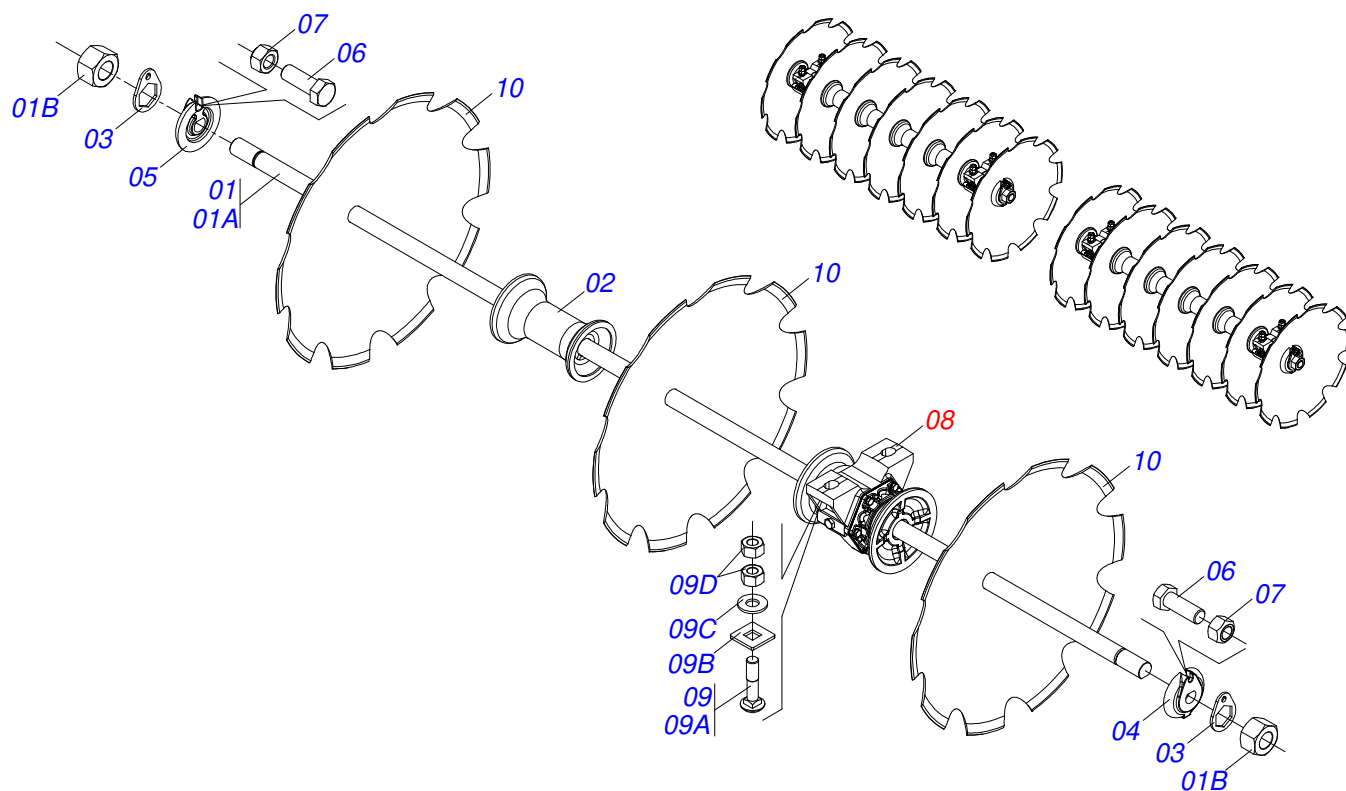

Item	Código	Descrição	Ver Pág.	QT
01	0501046857	EIXO 1.5/8 7FPP X1555-PORCAS 2.3/4		02
01A	0501015632	EIXO 1.5/8 7FPP X1555		02
01B	0502040640	PORCA 1.5/8 7 FPP SEXT 2.3/4 ZN		04
02	0502010626	SEPARADOR 226 C/ F 1.5/8		08
03	0511014339	TRAVA PORCA 1.5/8 SEXT 71,0/71,5 GA		04
04	0502011047	TRAVA EIXO INTERNO 1.5/8		02
05	0502011048	TRAVA EIXO EXTERNO 1.5/8		02
06	0503011267	PARAFUSO 5/8 UNC X 1.1/2 C S G.5 ZN		04
07	0503012412	PORCA SEXTAVADA AUTOTRAVANTE MEC/TORQUE 5/8 UNC G.5 ZN		04
08	0501046923	MANCAL AGRÍCOLA DM OL 225 1.5/8 SD PR	17	04
09	0511040034	CONJUNTO PEÇAS IMPLENTO CO 3/4 UNC X 3.1/4 CA		08
09A	0501017303	PARAFUSO 3/4 UNC X 3.1/4 CAPQ G.5 ZN		08
09B	0501010949	TRAVA PARAFUSO 3/4		08
09C	0501010322	ARRUELA LISA 20,50 X 46 X 4,00 ZN		08
09D	0503010014	PORCA SEXTAVADA 3/4 UNC (PESADA) G.5 ZN		16
10	0602037004	DR28X6 C102AF04FR1.11/16 10R TAT/CV		14