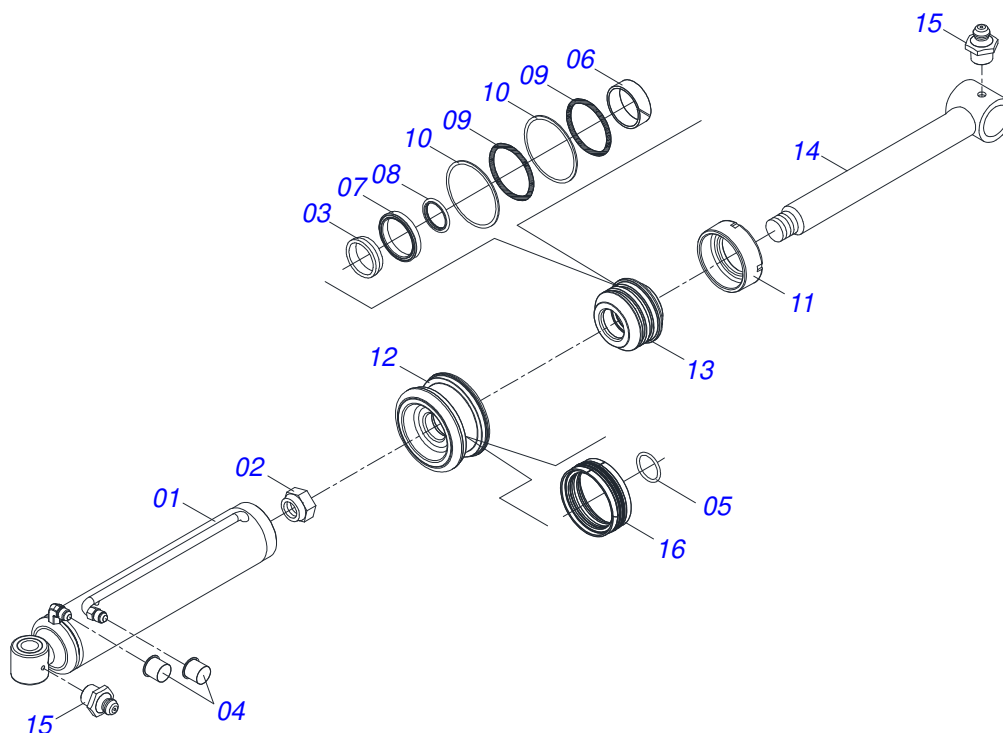

Item	Código	Descrição	Ver Pág.	QT
001	0521066349	CAMISA 101,60 X 594		01
002	0503010817	PORCA SEXTAVADA AUTOTRAVANTE COM NYLON 1.1/4 UNF ALTA G.5 ZN		01
003	0503010039	ANEL RASPADOR D-2000 1G24231		01
004	0503030387	PLUG CILINDRICO N-004		02
005	0503018029	ANEL O RING 2-217 N 3006 90B		01
006	0503018025	ANEL GUIA W2-2250-750 (3097 AGEL)		01
007	0503018026	GAXETA 1870-2000-375 B POLYMAX		01
008	0503018024	ANEL BS OD050805200171D-BR		01
009	0503010338	ANEL O RING 2-342 N 3006-9B 1G04619		02
010	0503011061	ANEL BACK-UP 8-342 1G31076		02
011	0502012822	TAMPA MOVEL 101,60 TSTA 14		01
012	0502012820	EMBOLO 50,80 X 101,60 ULTRA FLEX		01
013	0502012821	SUPT ANEIS 50,80 X 101,60 TSTA 14		01
014	0511070665	EXTENSOR 50,80 X 612		01
015	0503010002	GRAXEIRA 1800		02
016	0503015633	VEDACAO SELEMASTER DSM PCB0NB102-NCRO		01