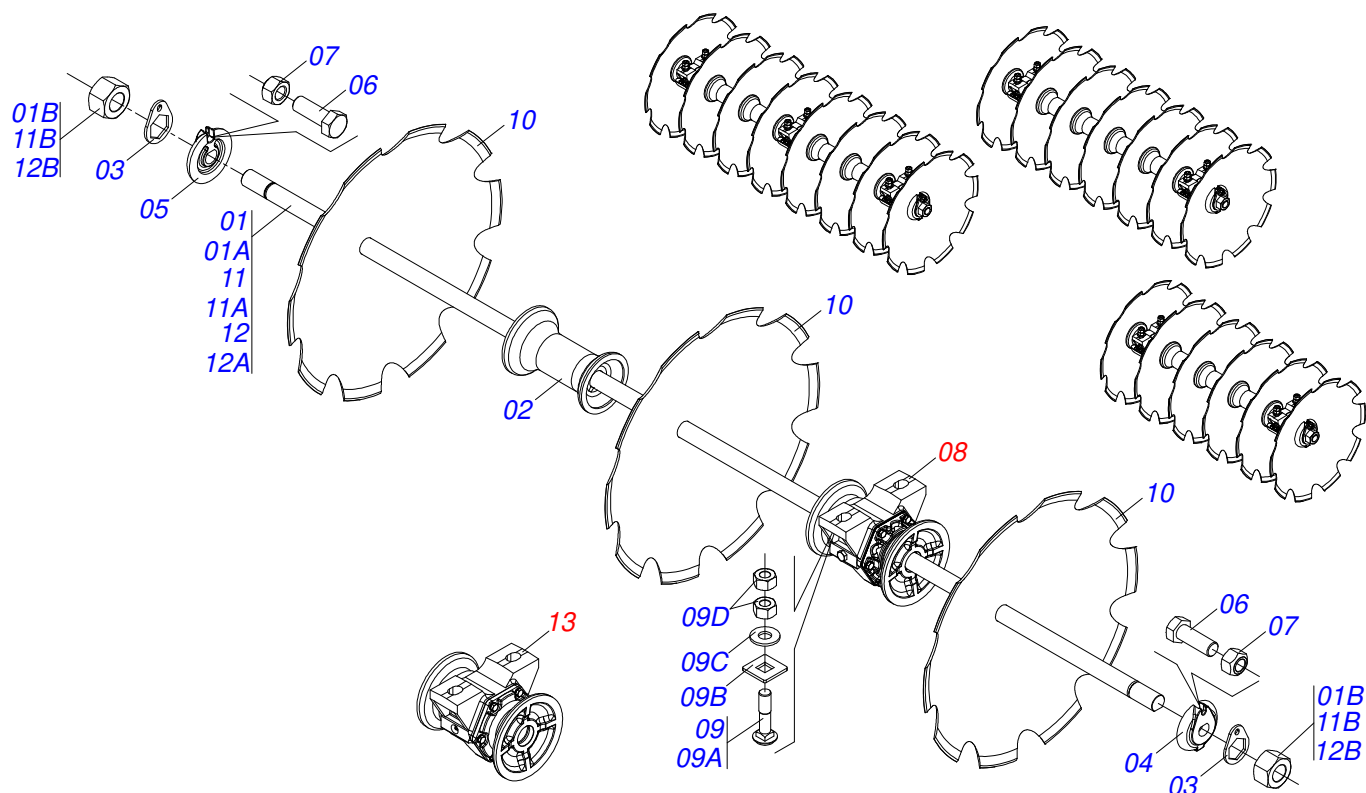

Item	Código	Descrição	Ver Pág.	12	14	16
01	0501046855	EIXO 1.5/8 7FPP X1320-PORCAS 2.3/4		01	00	00
01A	0501015237	EIXO 1.5/8 7FPP X1320		01	00	00
01B	0502040640	PORCA 1.5/8 7 FPP SEXT 2.3/4 ZN		02	00	00
02	0502010626	SEPARADOR 226 C/ F 1.5/8		03	04	04
03	0511014339	TRAVA PORCA 1.5/8 SEXT 71,0/71,5 GA		02	02	02
04	0502011047	TRAVA EIXO INTERNO 1.5/8		01	01	01
05	0502011048	TRAVA EIXO EXTERNO 1.5/8		01	01	01
06	0503011267	PARAFUSO 5/8 UNC X 1.1/2 C S G.5 ZN		02	02	02
07	0503012412	PORCA SEXTAVADA AUTOTRAVANTE MEC/TORQUE 5/8 UNC G.5 ZN		02	02	02
08	0501046923	MANCAL AGRÍCOLA DM OL 225 1.5/8 SD PR	17	02	02	02
09	0511040034	CONJUNTO PEÇAS IMPLENTO CO 3/4 UNC X 3.1/4 CA		04	04	04
09A	0501017303	PARAFUSO 3/4 UNC X 3.1/4 CAPQ G.5 ZN		04	04	04
09B	0501010949	TRAVA PARAFUSO 3/4		04	04	04
09C	0501010322	ARRUELA LISA 20,50 X 46 X 4,00 ZN		04	04	04
09D	0503010014	PORCA SEXTAVADA 3/4 UNC (PESADA) G.5 ZN		08	08	08
10	0602030002	DR24X4,75 C84AF04FR1.11/16 10R TATU		06	07	08
10.	0602030005	DR24X6 C84AF04FR1.11/16 10R TA/CIV		06	07	08
10..	0602033005	DR26X6 C90AF04FR1.11/16 10R TAT/CIV		06	07	08
10...	0602037004	DR28X6 C102AF04FR1.11/16 10R TAT/CV		00	07	08
11	0501046857	EIXO 1.5/8 7FPP X1555-PORCAS 2.3/4		01	00	00
11A	0501015632	EIXO 1.5/8 7FPP X1555		01	00	00
11B	0502040640	PORCA 1.5/8 7 FPP SEXT 2.3/4 ZN		02	00	00
12	0501046859	EIXO 1.5/8 7FPP X1780-PORCAS 2.3/4		00	00	01
12A	0501015631	EIXO 1.5/8 7FPP X 1780 ATCR		00	00	01
12B	0502040640	PORCA 1.5/8 7 FPP SEXT 2.3/4 ZN		00	00	02
13	0501046914	MANCAL AGRÍCOLA CM GX 225 X 1.5/8 GA	18	02	02	02