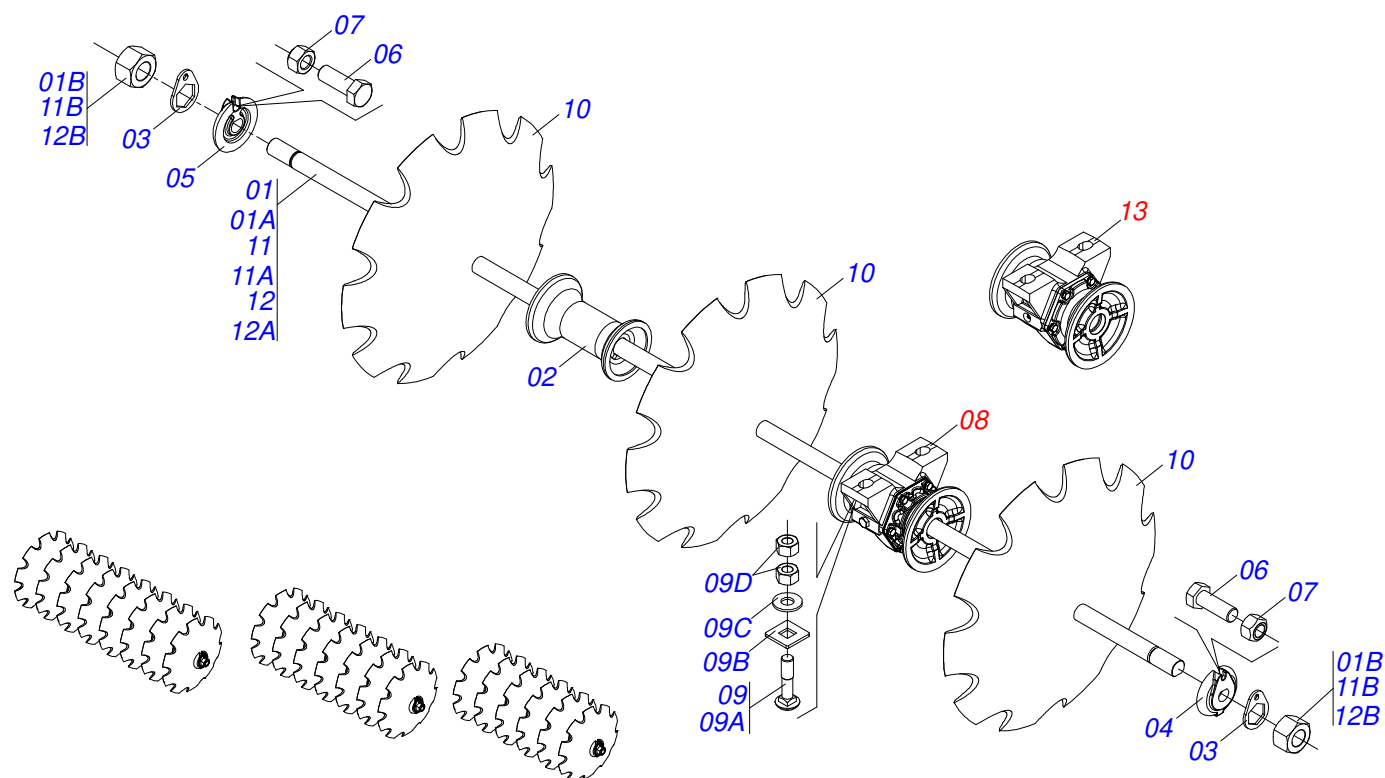

Item	Código	Descrição	Ver Pág.	12	14	16
01	0501046855	EIXO 1.5/8 7FPP X1320-PORCAS 2.3/4		01	00	00
01A	0501015237	EIXO 1.5/8 7FPP X1320		01	00	00
01B	0502040640	PORCA 1.5/8 7 FPP SEXT 2.3/4 ZN		02	00	00
02	0502010626	SEPARADOR 226 C/ F 1.5/8		03	04	04
03	0511014339	TRAVA PORCA 1.5/8 SEXT 71,0/71,5 GA		02	02	02
04	0502011048	TRAVA EIXO EXTERNO 1.5/8		01	01	01
05	0502011047	TRAVA EIXO INTERNO 1.5/8		01	01	01
06	0503011267	PARAFUSO 5/8 UNC X 1.1/2 C S G.5 ZN		02	02	02
07	0503012412	PORCA SEXTAVADA AUTOTRAVANTE MEC/TORQUE 5/8 UNC G.5 ZN		02	02	02
08	0501046923	MANCAL AGRÍCOLA DM OL 225 1.5/8 SD PR	17	02	02	02
09	0511040034	CONJUNTO PEÇAS IMPLENTO CO 3/4 UNC X 3.1/4 CA		04	04	04
09A	0501017303	PARAFUSO 3/4 UNC X 3.1/4 CAPQ G.5 ZN		04	04	04
09B	0501010949	TRAVA PARAFUSO 3/4		04	04	04
09C	0501010322	ARRUELA LISA 20,50 X 46 X 4,00 ZN		04	04	04
09D	0503010014	PORCA SEXTAVADA 3/4 UNC (PESADA) G.5 ZN		08	08	08
10	0602030002	DR24X4,75 C84AF04FR1.11/16 10R TATU		06	07	08
10.	0602030005	DR24X6 C84AF04FR1.11/16 10R TA/CIV		06	07	08
10..	0602033005	DR26X6 C90AF04FR1.11/16 10R TAT/CIV		06	07	08
10...	0602037004	DR28X6 C102AF04FR1.11/16 10R TAT/CV		00	07	08
11	0501046857	EIXO 1.5/8 7FPP X1555-PORCAS 2.3/4		01	00	00
11A	0501015632	EIXO 1.5/8 7FPP X1555		01	00	00
11B	0502040640	PORCA 1.5/8 7 FPP SEXT 2.3/4 ZN		02	00	00
12	0501046859	EIXO 1.5/8 7FPP X1780-PORCAS 2.3/4		00	00	01
12A	0501015631	EIXO 1.5/8 7FPP X 1780 ATCR		00	00	01
12B	0502040640	PORCA 1.5/8 7 FPP SEXT 2.3/4 ZN		00	00	02
13	0501046914	MANCAL AGRÍCOLA CM GX 225 X 1.5/8 GA	18	02	02	02