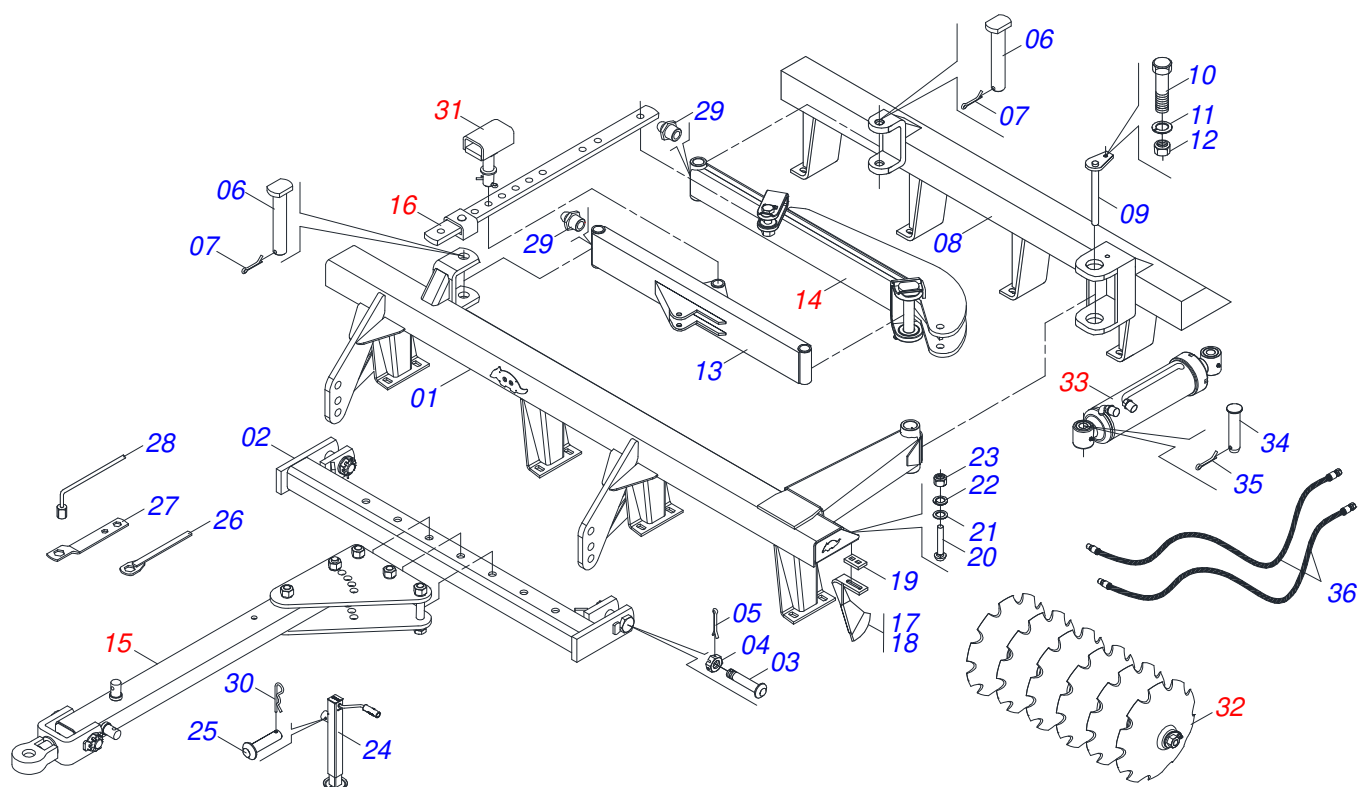

Item	Código	Descrição	Ver Pág.	QT
01	0501060443	CHASSI DIANT (3945) GAP/GAPM 24		01
02	0501060452	BARRA ENG 2085 GAP 24		01
03	0501016416	PARAF 1.1/2 NC X 138 ZN		02
04	0501011301	PORCA CASTELO 1.1/2UNC 6FPP SEXTAVADA 2.5/16ZN		02
05	0503010010	CONTRAPINO 1/4 X 2.1/2		02
06	0521010644	EIXO JUNCAO 37,9 X 213 ZN		03
07	0503010534	CONTRAPINO 3/8 X 2.1/2 ZN 1G13300		03
08	0501060446	CHASSI TRAS 24 GAP/GAPM		01
09	0501062185	EIXO JUNCAO 62,5 X 345		01
10	0501010276	PARAFUSO 1 UNC X 3 C.S. G.5 ZN		01
11	0503010012	ARRUELA PRESSAO 1 ZN 1K01602		02
12	0503014018	PORCA 1 NC SEXT ZN		02
13	0501060448	BARRA ESTAB DIANT GAP/GAPM		01
14	0501041229	BARRA ESTAB TRAS COMPL GAP 18,20,24		01
15	0501041372	BARRA TRAC COMPL GAI 24 /GAP 16		01
16	0501041216	BARRA REG COMPL GAI 24/GAP 18		01
17	0501060423	LIMPADOR DIANTEIRO GAP		12
18	0501060424	LIMPADOR TRASEIRO GAP		12
19	0501010299	TRAVA LIMP GAP/GAPM/GAPCR/GASP		24
20	0503010233	PARAFUSO 5/8 UNC X 2.1/2 C S G.5 ZN		48
21	0501012140	ARRUELA LISA 16,50 X 40 X 4,00 ZN		48
22	0503010027	ARRUELA PRESSAO 5/8 ZN 1K01574		48
23	0503010013	PORCA SEXTAVADA 5/8 UNC G.5 ZN		48
24	0503062157	MACACO COMPLETO (1259) ROBUSTEC		01
25	0521010549	EIXO JUNCAO 12,70X60 CA GT M1120 ZN		01
26	0501061044	CHAVE 2.1/8 E 2.1/2 CABO CHATO		02
27	0501011432	CHAVE 1.1/2 E 1.5/8 CABO CHATO		01
28	0501061045	CHAVE 1 CABO CIL		01
29	0503010002	GRAXEIRA 1800		01
30	0503030168	CUPIILHA 3 X 50		02
31	0501041199	CORPO REGT COMPL GAPM	15	01