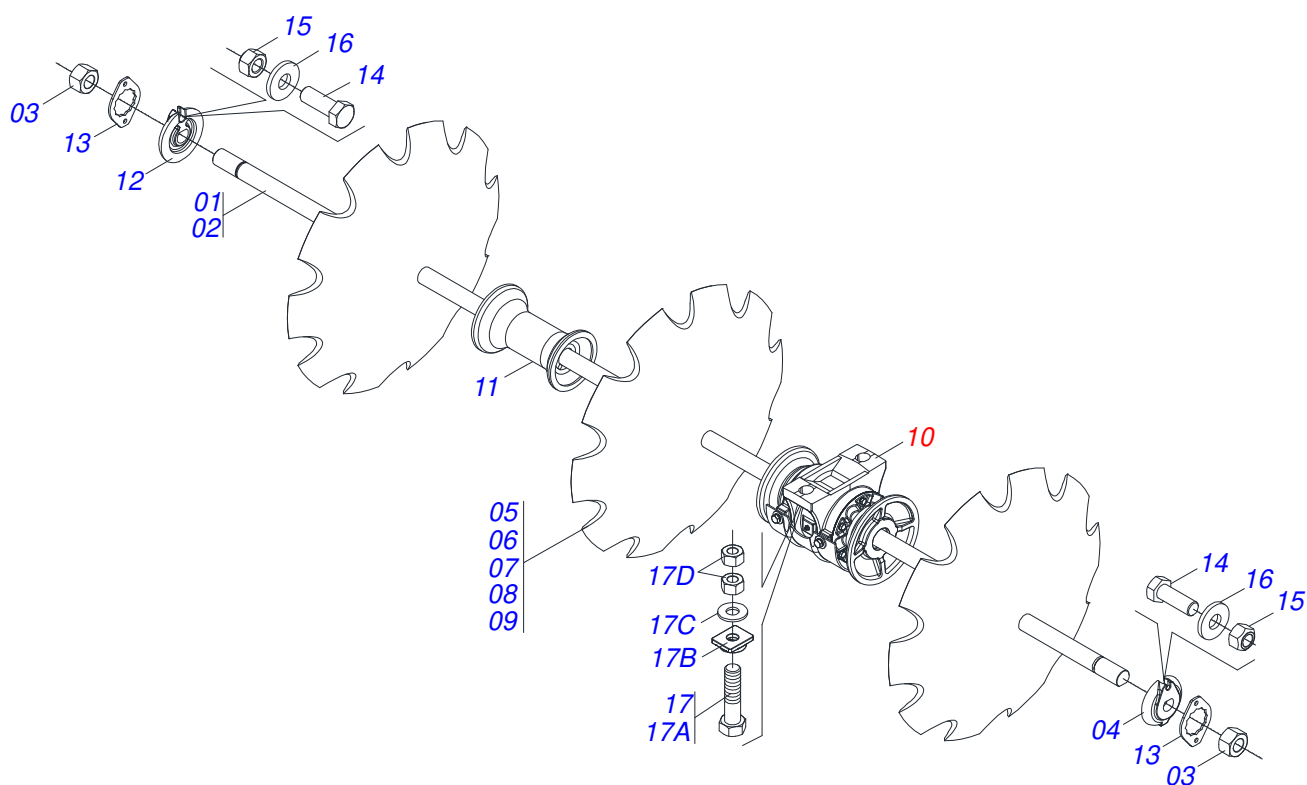

Item	Código	Descrição	Ver Pág.	QT
01	0501041514	EIXO 2.1/8 X 2280 C/PORCAS		02
02	0501013760	EIXO 2.1/8 X 2280		02
03	0502040063	PORCA R.2.1/8 UNS 7 FPP X 53 SA SEXT 98 GAP/CR 10D		04
04	0502010594	TRAVA EIXO EXT 2.1/8 GAP		02
05	0602037002	DR28X7,5 C102AF04FR2.3/16 10RE TATU		14
06	0602040001	DR30X7,5 C105AF04FR2.3/16 10R TATU		14
07	0602044003	DR32X12 C115AF04FR2.3/16 10R TATU		14
08	0602044001	DR32X9 C115AF04FR2.3/16 10RE TAT/CV		14
09	0602046013	DR34X9 C120AF04FR2.3/16 12REC TATU		14
10	0501046926	MANCAL AGR DM OL 330 X 2.1/8 C/PROT IMP	25	04
11	0502010643	SEPARADOR 330 C/ F 2.1/8		08
12	0502010595	TRAVA EIXO INT 2.1/8 GAP		02
13	0541010368	TRAVA PORCA GAP/GAPM/GAPCR ZN		04
14	0503010233	PARAFUSO 5/8 UNC X 2.1/2 C S G.5 ZN		08
15	0503010013	PORCA SEXTAVADA 5/8 UNC G.5 ZN		08
16	0511017302	ARRUELA LISA 13,50 X 32,50 X 3,0 ZN		08
17	0501042139	PARAF 1 UNC X 110 C A COMPL		08
17A	0501011547	PARAF 1 UNC X 4.1/2 C S G.5 ZN		08
17B	0502012861	TRAVA PARAFUSO 1		08
17C	0541010210	ARRUELA LISA 26 X 58 X 8,0 COP ZN		08
17D	0501010059	PORCA SEXTAVADA 1 UNC (PESADA) G.5 ZN		16