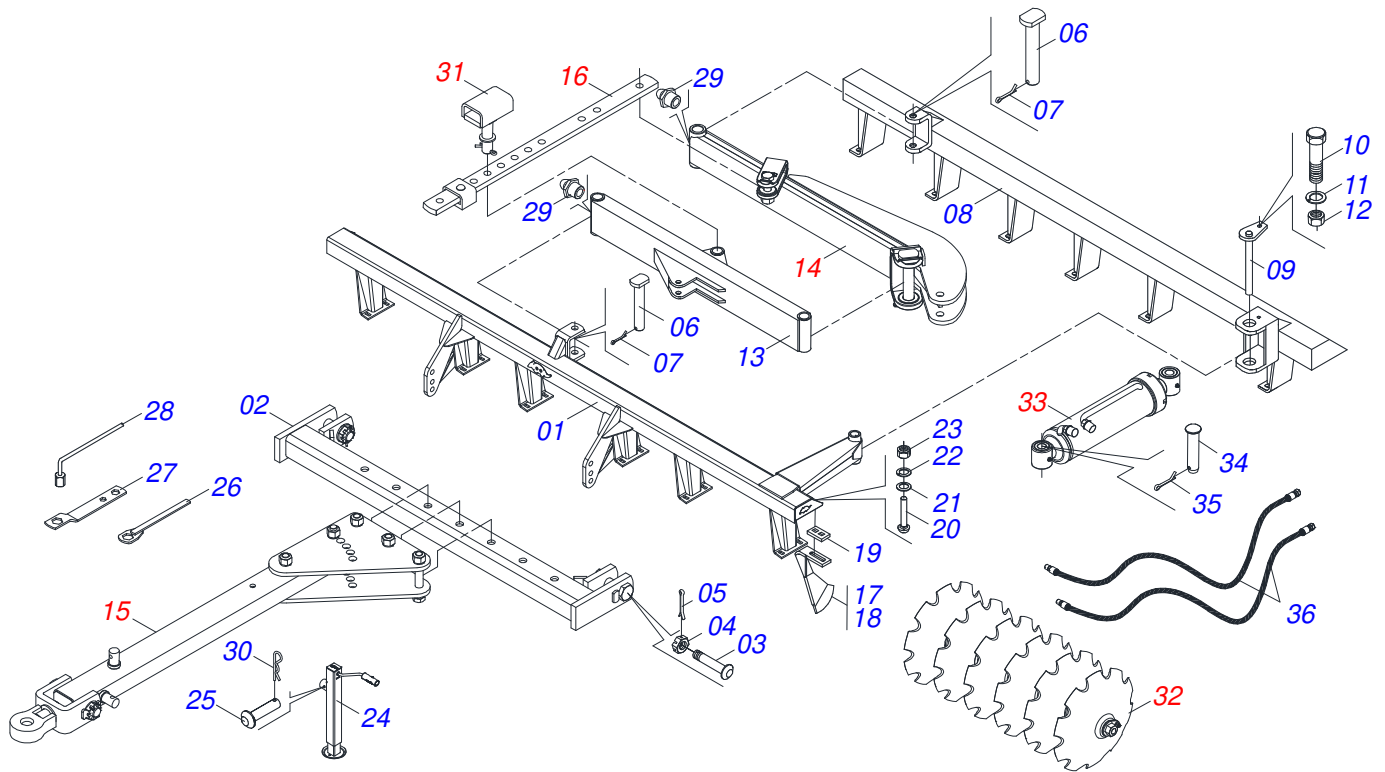

Item	Código	Descrição	Ver Pág.	QT
01	0501065050	CHASSI DIANT (5010) GAP/GAPM 30		01
02	0501065052	BARRA ENG 1740 GAP 30		01
03	0501810295	PARAF 1.1/2 NC X 172 SA		02
04	0501011301	PORCA CASTELO 1.1/2UNC 6FPP SEXTAVADA 2.5/16ZN		02
05	0503010010	CONTRAPINO 1/4 X 2.1/2		02
06	0521010644	EIXO JUNCAO 37,9 X 213 ZN		03
07	0503010534	CONTRAPINO 3/8 X 2.1/2 ZN 1G13300		03
08	0501065051	CHASSI TRAS (5010) GAP/GAPM 30		01
09	0501062185	EIXO JUNCAO 62,5 X 345		01
10	0501010276	PARAFUSO 1 UNC X 3 C.S. G.5 ZN		01
11	0503010012	ARRUELA PRESSAO 1 ZN 1K01602		02
12	0503014018	PORCA 1 NC SEXT ZN		02
13	0501060448	BARRA ESTAB DIANT GAP/GAPM		01
14	0501041229	BARRA ESTAB TRAS COMPL GAP 18,20,24		01
15	0501042882	BARRA TRAC COMPL GA 28 A 44		01
16	0501041216	BARRA REG COMPL GAI 24/GAP 18		01
17	0501060423	LIMPADOR DIANTEIRO GAP		15
18	0501060424	LIMPADOR TRASEIRO GAP		15
19	0501010299	TRAVA LIMP GAP/GAPM/GAPCR/GASP		30
20	0503010233	PARAFUSO 5/8 UNC X 2.1/2 C S G.5 ZN		60
21	0501012140	ARRUELA LISA 16,50 X 40 X 4,00 ZN		60
22	0503010027	ARRUELA PRESSAO 5/8 ZN 1K01574		60
23	0503010013	PORCA SEXTAVADA 5/8 UNC G.5 ZN		60
24	0503062157	MACACO COMPLETO (1259) ROBUSTEC		01
25	0521010549	EIXO JUNCAO 12,70X60 CA GT M1120 ZN		01
26	0501061044	CHAVE 2.1/8 E 2.1/2 CABO CHATO		02
27	0501011432	CHAVE 1.1/2 E 1.5/8 CABO CHATO		01
28	0501061045	CHAVE 1 CABO CIL		01
29	0503010002	GRAXEIRA 1800		01
30	0503030168	CUPIILHA 3 X 50		02
31	0501041199	CORPO REGT COMPL GAPM	15	01