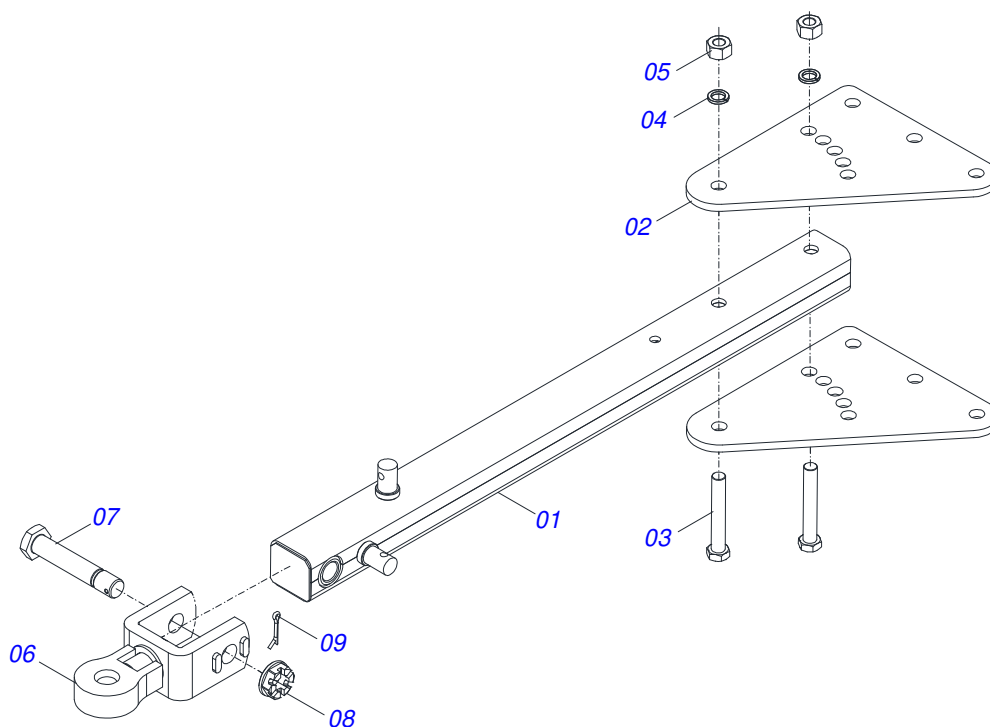

Item	Código	Descrição	Ver Pág.	QT
001	0501066715	BARRA TRAC 1400 GASPCR 10		01
002	0511013000	PLACA SUPERIOR/INFERIOR		02
003	0501010060	PARAFUSO 1 UNC X 6.1/2 C S G.5 ZN		05
004	0503011438	ARRUELA PRESSAO 1 SA		05
005	0501010059	PORCA SEXTAVADA 1 UNC (PESADA) G.5 ZN		05
006	0501062869	ENG TRATOR GAPCR		01
007	0501017291	PARAF 1.1/2 NC X 205 ZN		01
008	0501011301	PORCA CASTELO 1.1/2UNC 6FPP SEXTAVADA 2.5/16ZN		01
009	0503010010	CONTRAPINO 1/4 X 2.1/2		01