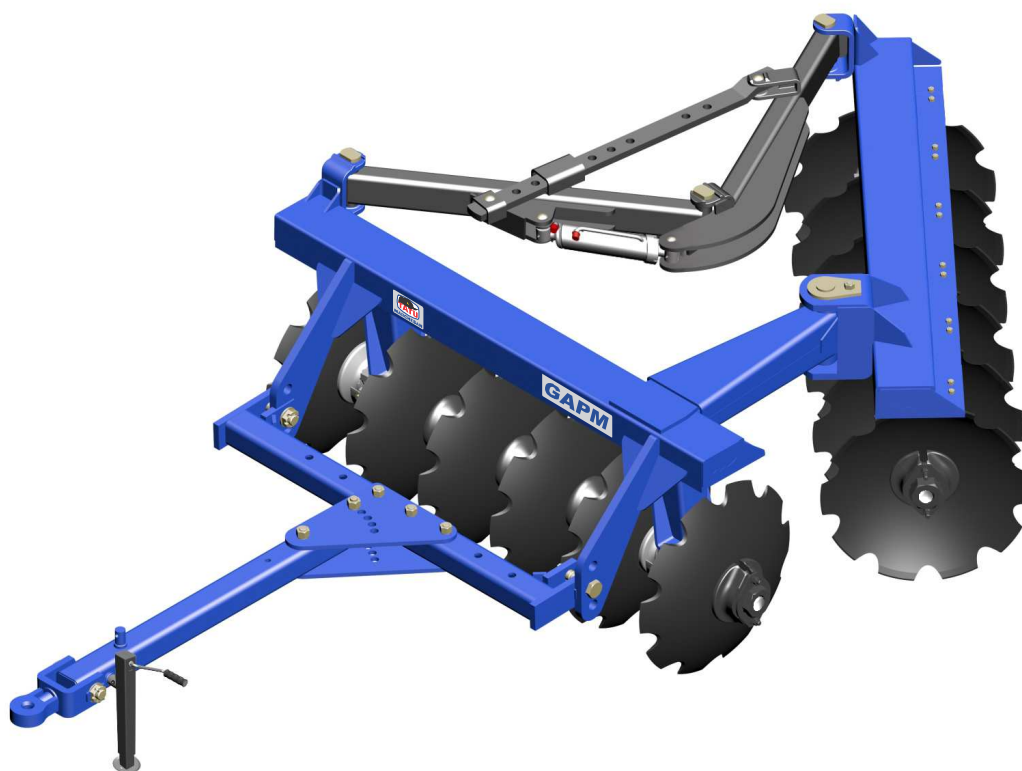

## GRADES ARADORAS

**Código:**

0501092180

**Produto:**

GAPM 10/12/14/16/18/20/24/30D

**Série:**

S-0182

**Revisão:**