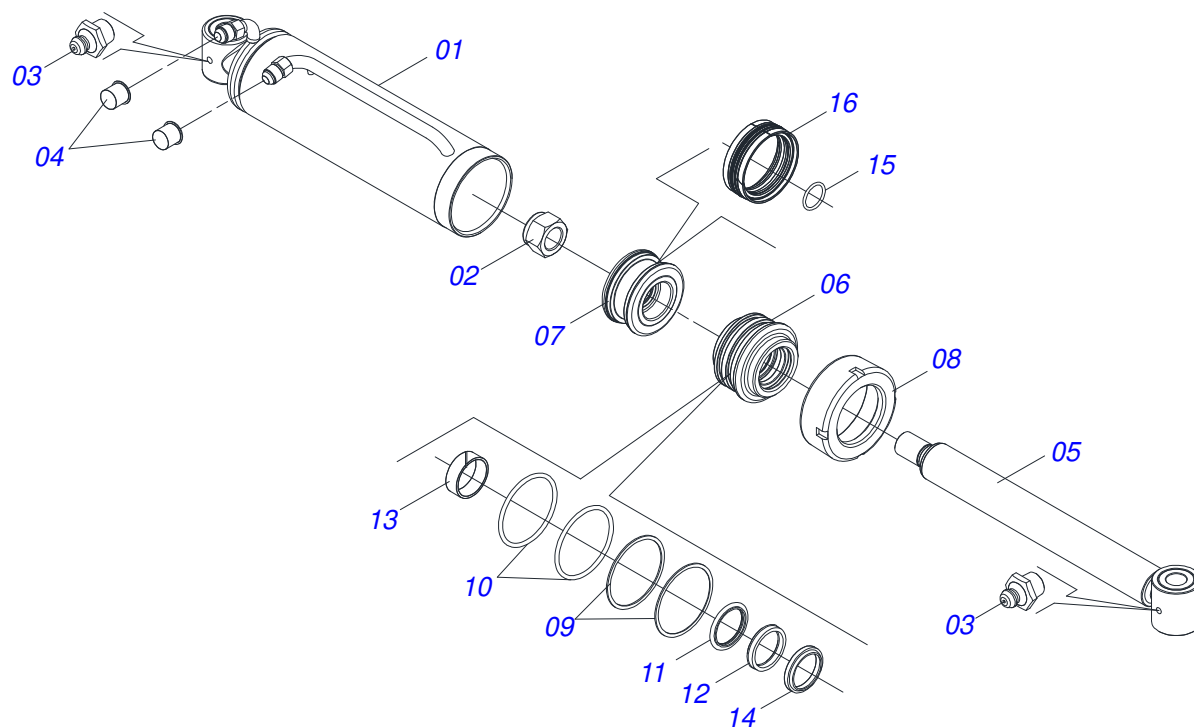

Item	Código	Descrição	Ver Pág.	QT
001	0501060462	CAMISA 101,60 X 262 - CILINDRO HIDRAULICO		01
002	0503010817	PORCA SEXTAVADA AUTOTRAVANTE COM NYLON 1.1/4 UNF ALTA G.5 ZN		01
003	0503010002	GRAXEIRA 1800		02
004	0503030387	PLUG CILINDRICO N-004		02
005	0521066346	EXTENS CIL HIDR 50,80 X 489 GAPM		01
006	0502012821	SUPT ANEIS 50,80 X 101,60 TSTA 14		01
007	0502012820	EMBOLO 50,80 X 101,60 ULTRA FLEX		01
008	0502012822	TAMPA MOVEL 101,60 TSTA 14		01
009	0503011061	ANEL BACK-UP 8-342 1G31076		02
010	0503010338	ANEL O RING 2-342 N 3006-9B 1G04619		02
011	0503018024	ANEL BS OD050805200171D-BR		01
012	0503018026	GAXETA 1870-2000-375 B POLYMAX		01
013	0503018025	ANEL GUIA W2-2250-750 (3097 AGEL)		01
014	0503010039	ANEL RASPADOR D-2000 1G24231		01
015	0503018029	ANEL O RING 2-217 N 3006 90B		01
016	0503015633	VEDACAO SELEMASTER DSM PCB0NB102-NCRO		01