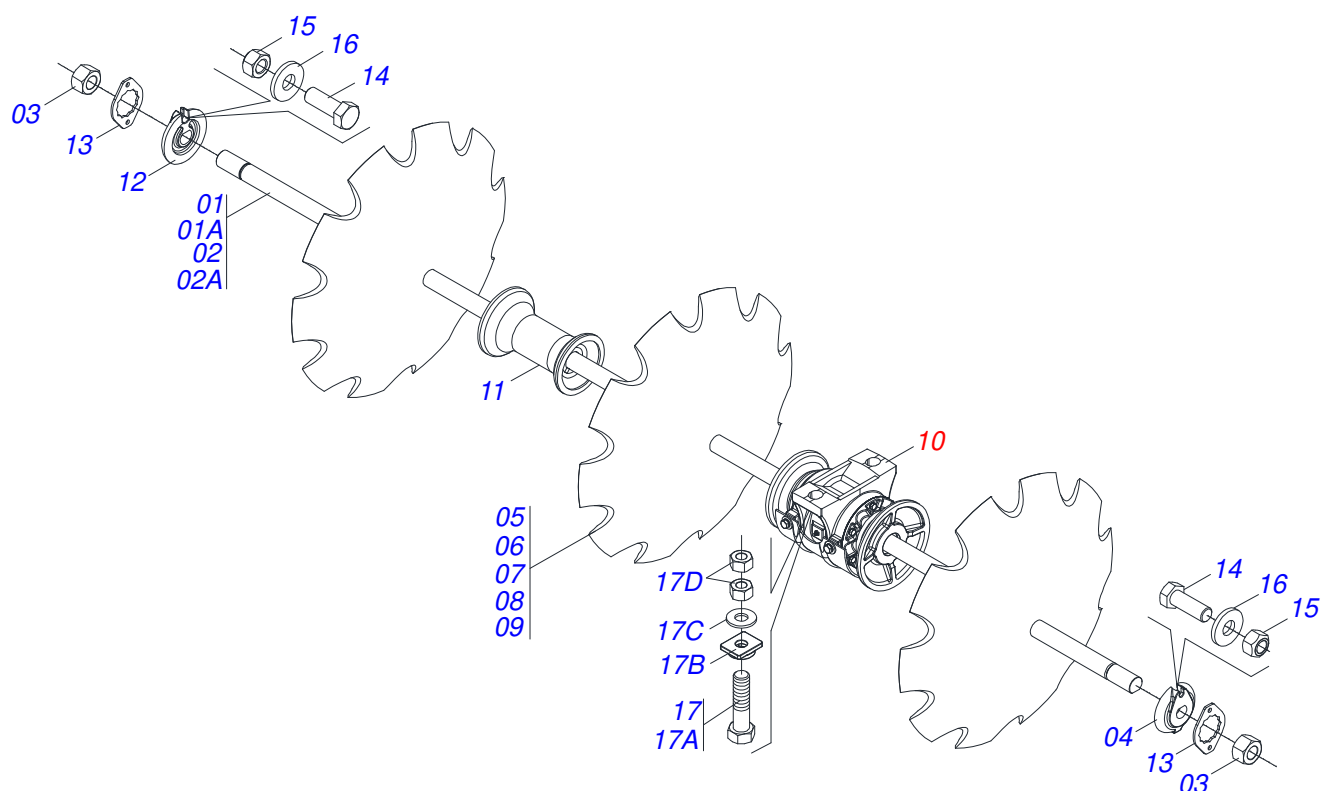

Item	Código	Descrição	Ver Pág.	QT
01	0501041516	EIXO 2.1/8 X 1260 C/PORCAS		02
01A	0501013757	EIXO 2.1/8 X 1260		02
02	0501041497	EIXO 2.1/8 X 1600 C/PORCAS		02
02A	0501013758	EIXO 2.1/8 X 1600		02
03	0502040063	PORCA R.2.1/8 UNS 7 FPP X 53 SA SEXT 98 GAP/CR 10D		08
04	0502010594	TRAVA EIXO EXT 2.1/8 GAP		02
05	0602037002	DR28X7,5 C102AF04FR2.3/16 10RE TATU		18
06	0602040001	DR30X7,5 C105AF04FR2.3/16 10R TATU		18
07	0602040070	DR30X9 C105AF04FR2.3/16 10REC TATU		18
08	0602044001	DR32X9 C115AF04FR2.3/16 10RE TAT/CV		18
09	0602044003	DR32X12 C115AF04FR2.3/16 10R TATU		18
10	0501046917	MANCAL AGR CM GX 330 X 2.1/8 C/PROT IMP	24	08
11	0502010643	SEPARADOR 330 C/ F 2.1/8		06
12	0502010595	TRAVA EIXO INT 2.1/8 GAP		04
13	0541010368	TRAVA PORCA GAP/GAPM/GAPCR ZN		08
14	0503010233	PARAFUSO 5/8 UNC X 2.1/2 C S G.5 ZN		16
15	0503010013	PORCA SEXTAVADA 5/8 UNC G.5 ZN		16
16	0511017302	ARRUELA LISA 13,50 X 32,50 X 3,0 ZN		16
17	0501042139	PARAF 1 UNC X 110 C A COMPL		16
17A	0501011547	PARAF 1 UNC X 4.1/2 C S G.5 ZN		16
17B	0502012861	TRAVA PARAFUSO 1		16
17C	0541010210	ARRUELA LISA 26 X 58 X 8,0 COP ZN		16
17D	0501010059	PORCA SEXTAVADA 1 UNC (PESADA) G.5 ZN		32