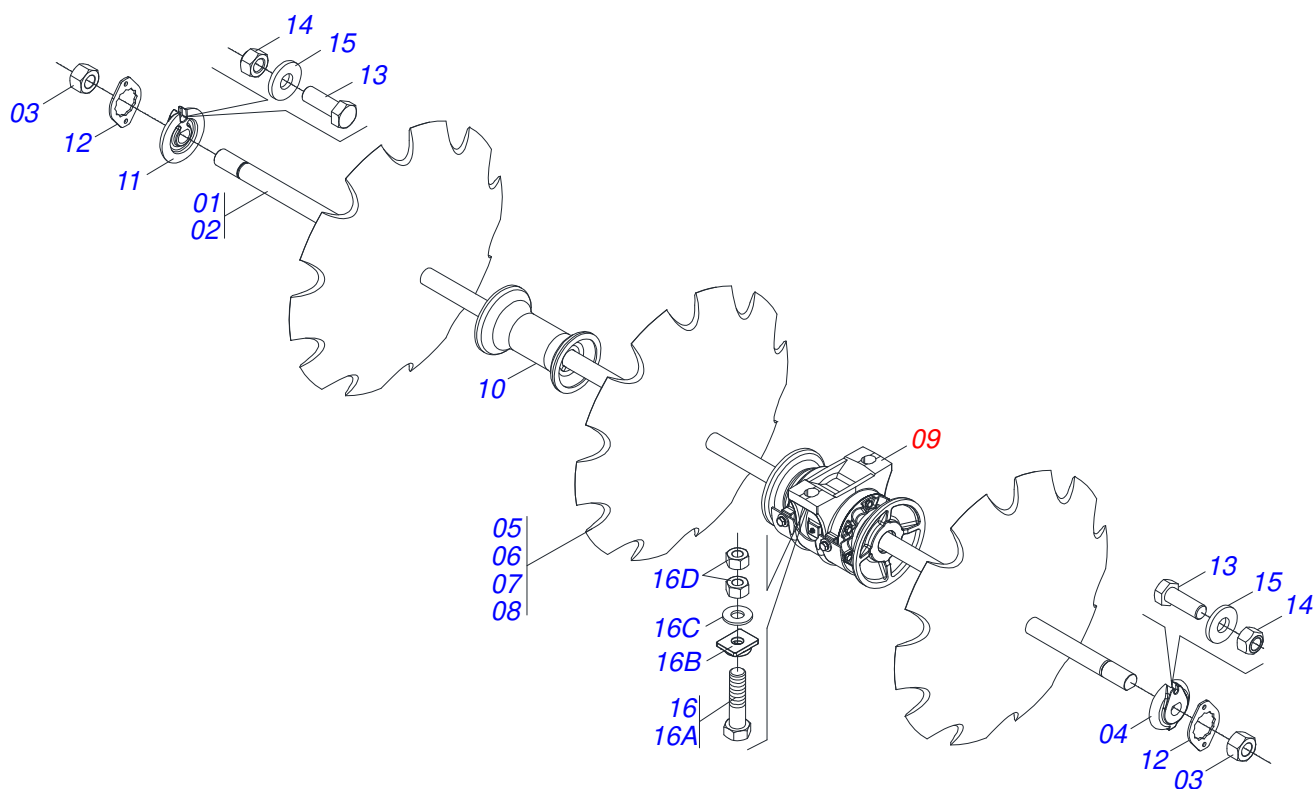

Item	Código	Descrição	Ver Pág.	QT
01	0511042123	EIXO 2.1/8 X 1930 C/PORCAS GAPCW		04
02	0501013759	EIXO 2.1/8 X 1930		04
03	0502040063	PORCA R.2.1/8 UNS 7 FPP X 53 SA SEXT 98 GAP/CR 10D		08
04	0502010594	TRAVA EIXO EXT 2.1/8 GAP		04
05	0602044003	DR32X12 C115AF04FR2.3/16 10R TATU		24
06	0602040001	DR30X7,5 C105AF04FR2.3/16 10R TATU		24
07	0602044001	DR32X9 C115AF04FR2.3/16 10RE TAT/CV		24
08	0602046013	DR34X9 C120AF04FR2.3/16 12REC TATU		24
09	0501046917	MANCAL AGR CM GX 330 X 2.1/8 C/PROT IMP	24	12
10	0502010643	SEPARADOR 330 C/ F 2.1/8		12
11	0502010595	TRAVA EIXO INT 2.1/8 GAP		04
12	0541010368	TRAVA PORCA GAP/GAPM/GAPCR ZN		08
13	0503010233	PARAFUSO 5/8 UNC X 2.1/2 C S G.5 ZN		16
14	0503010013	PORCA SEXTAVADA 5/8 UNC G.5 ZN		16
15	0511017302	ARRUELA LISA 13,50 X 32,50 X 3,0 ZN		16
16	0501042139	PARAF 1 UNC X 110 C A COMPL		16
16A	0501011547	PARAF 1 UNC X 4.1/2 C S G.5 ZN		16
16B	0502012861	TRAVA PARAFUSO 1		16
16C	0541010210	ARRUELA LISA 26 X 58 X 8,0 COP ZN		16
16D	0501010059	PORCA SEXTAVADA 1 UNC (PESADA) G.5 ZN		32