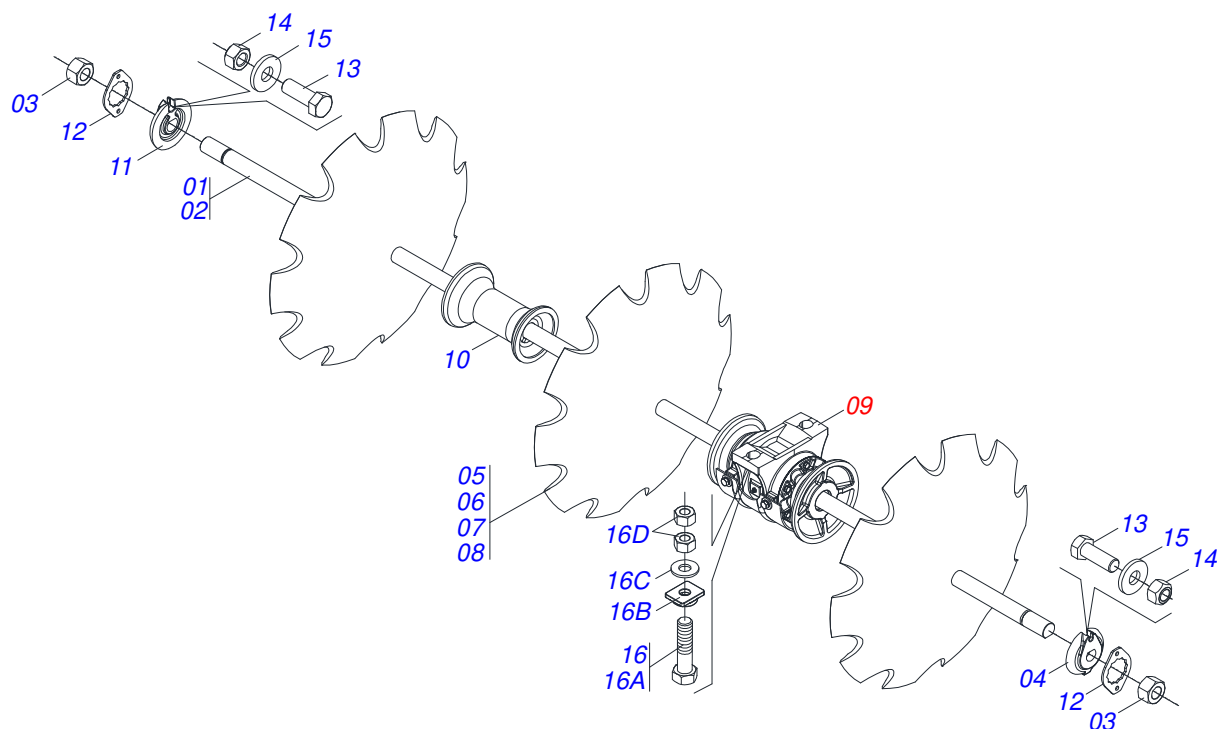

Item	Código	Descrição	Ver Pág.	QT
01	0511042123	EIXO 2.1/8 X 1930 C/PORCAS GAPCW		02
02	0501013759	EIXO 2.1/8 X 1930		02
03	0502040063	PORCA R.2.1/8 UNS 7 FPP X 53 SA SEXT 98 GAP/CR 10D		04
04	0502010594	TRAVA EIXO EXT 2.1/8 GAP		02
05	0602037002	DR28X7,5 C102AF04FR2.3/16 10RE TATU		12
06	0602040001	DR30X7,5 C105AF04FR2.3/16 10R TATU		12
07	0602044001	DR32X9 C115AF04FR2.3/16 10RE TAT/CV		12
08	0602044003	DR32X12 C115AF04FR2.3/16 10R TATU		12
09	0501046926	MANCAL AGR DM OL 330 X 2.1/8 C/PROT IMP	25	04
10	0502010643	SEPARADOR 330 C/ F 2.1/8		06
11	0502010595	TRAVA EIXO INT 2.1/8 GAP		02
12	0541010368	TRAVA PORCA GAP/GAPM/GAPCR ZN		04
13	0503010233	PARAFUSO 5/8 UNC X 2.1/2 C S G.5 ZN		08
14	0503010013	PORCA SEXTAVADA 5/8 UNC G.5 ZN		08
15	0511017302	ARRUELA LISA 13,50 X 32,50 X 3,0 ZN		08
16	0501042139	PARAF 1 UNC X 110 C A COMPL		08
16A	0501011547	PARAF 1 UNC X 4.1/2 C S G.5 ZN		08
16B	0502012861	TRAVA PARAFUSO 1		08
16C	0541010210	ARRUELA LISA 26 X 58 X 8,0 COP ZN		08
16D	0501010059	PORCA SEXTAVADA 1 UNC (PESADA) G.5 ZN		16