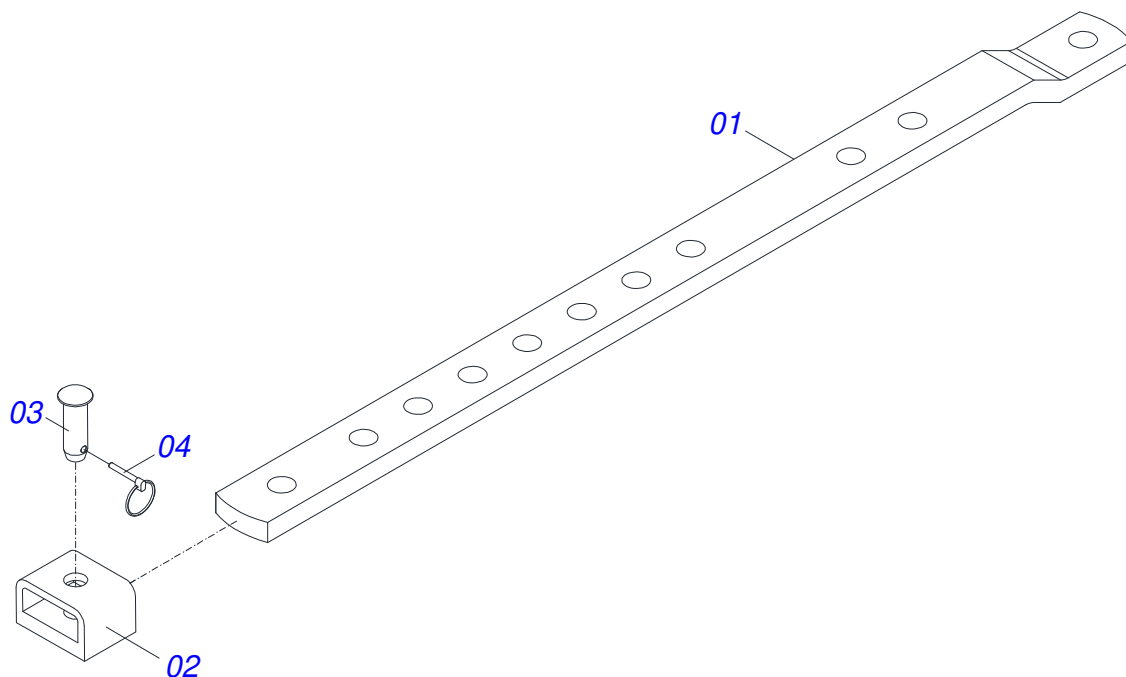

Item	Código	Descrição	Ver Pág.	QT
001	0501013208	BARRA REG GAP/GAPM 10		01
002	0501060434	CX BATD GAP		01
003	0521010572	EIXO JUNCAO 25 X 75 FURO 60 ZN GNL		01
004	0503030085	PINO TRAVA 5,7 X 40		01