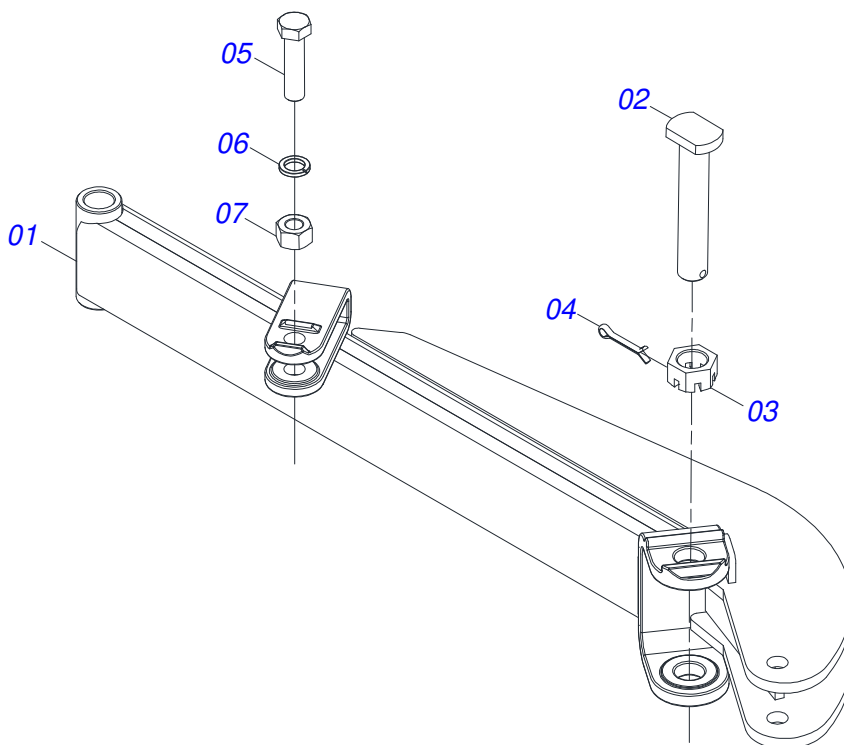

Item	Código	Descrição	Ver Pág.	QT
001	0501060431	BARRA ESTAB TRAS GAP/GAPM		01
002	0501010302	PARAF 1.1/2 NC X 233		01
003	0501011301	PORCA CASTELO 1.1/2UNC 6FPP SEXTAVADA 2.5/16ZN		01
004	0503010010	CONTRAPINO 1/4 X 2.1/2		01
005	0501010215	PARAF 1 BSW X 4.1/2 C S G.5 ZN		01
006	0503011438	ARRUELA PRESSAO 1 SA		01
007	0501010059	PORCA SEXTAVADA 1 UNC (PESADA) G.5 ZN		01