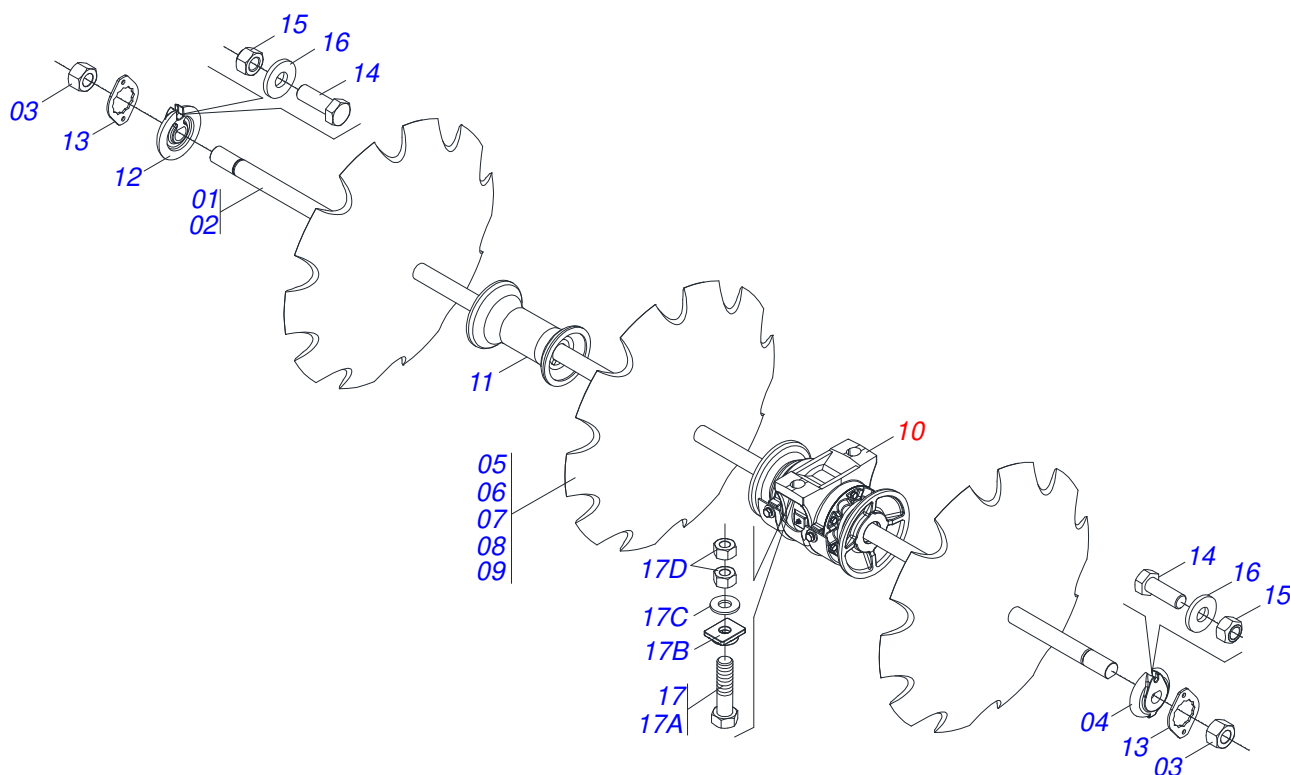

Item	Código	Descrição	Ver Pág.	QT
01	0511047064	EIXO 2.1/8 X 1580 C/PORCAS		04
02	0551017147	EIXO 2.1/8 X 1600 GCRO 7012		04
03	0502040063	PORCA R.2.1/8 UNS 7 FPP X 53 SA SEXT 98 GAP/CR 10D		08
04	0502010594	TRAVA EIXO EXT 2.1/8 GAP		04
05	0602037002	DR28X7,5 C102AF04FR2.3/16 10RE TATU		20
06	0602040001	DR30X7,5 C105AF04FR2.3/16 10R TATU		20
07	0602044003	DR32X12 C115AF04FR2.3/16 10R TATU		20
08	0602044001	DR32X9 C115AF04FR2.3/16 10RE TAT/CV		20
09	0602046013	DR34X9 C120AF04FR2.3/16 12REC TATU		20
10	0501046917	MANCAL AGR CM GX 330 X 2.1/8 C/PROT IMP	24	08
11	0502010643	SEPARADOR 330 C/ F 2.1/8		08
12	0502010595	TRAVA EIXO INT 2.1/8 GAP		04
13	0541010368	TRAVA PORCA GAP/GAPM/GAPCR ZN		08
14	0503010233	PARAFUSO 5/8 UNC X 2.1/2 C S G.5 ZN		16
15	0503010013	PORCA SEXTAVADA 5/8 UNC G.5 ZN		16
16	0511017302	ARRUELA LISA 13,50 X 32,50 X 3,0 ZN		16
17	0501042139	PARAF 1 UNC X 110 C A COMPL		16
17A	0501011547	PARAF 1 UNC X 4.1/2 C S G.5 ZN		16
17B	0502012861	TRAVA PARAFUSO 1		16
17C	0541010210	ARRUELA LISA 26 X 58 X 8,0 COP ZN		16
17D	0501010059	PORCA SEXTAVADA 1 UNC (PESADA) G.5 ZN		32