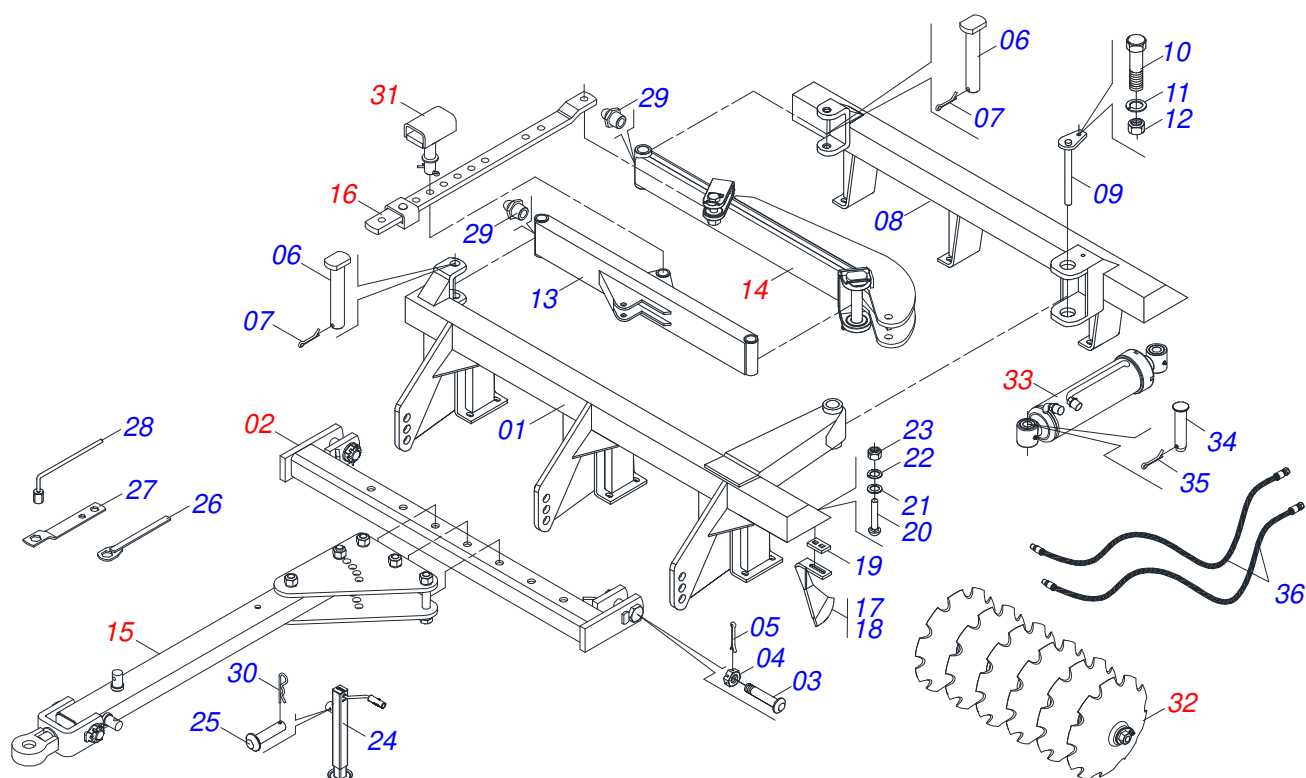

Item	Código	Descrição	Ver Pág.	QT
01	0501060438	CHASSI DIANT (2705) GAP/GAPM 16		01
02	0501060435	BARRA ENG 1110 GAP 16		01
03	0501016416	PARAF 1.1/2 NC X 138 ZN		02
04	0501011301	PORCA CASTELO 1.1/2UNC 6FPP SEXTAVADA 2.5/16ZN		02
05	0503010010	CONTRAPINO 1/4 X 2.1/2		02
06	0521010644	EIXO JUNCAO 37,9 X 213 ZN		03
07	0503010534	CONTRAPINO 3/8 X 2.1/2 ZN 1G13300		03
08	0501060439	CHASSI TRAS (2705) GAP/GAPM 16		01
09	0501062185	EIXO JUNCAO 62,5 X 345		01
10	0501010276	PARAFUSO 1 UNC X 3 C.S. G.5 ZN		01
11	0503010012	ARRUELA PRESSAO 1 ZN 1K01602		02
12	0503014018	PORCA 1 NC SEXT ZN		02
13	0501060428	BARRA ESTAB DIANT GAP/GAPM 12A16		01
14	0501041219	BARRA ESTAB TRAS COMPL GAP/GAPM-12	12	01
15	0501041372	BARRA TRAC COMPL GAI 24 /GAP 16		01
16	0501041859	BARRA REG COMPL GAP 10	14	01
17	0501060423	LIMPADOR DIANTEIRO GAP		08
18	0501060424	LIMPADOR TRASEIRO GAP		08
19	0501010299	TRAVA LIMP GAP/GAPM/GAPCR/GASP		16
20	0503010233	PARAFUSO 5/8 UNC X 2.1/2 C S G.5 ZN		32
21	0501012140	ARRUELA LISA 16,50 X 40 X 4,00 ZN		32
22	0503010027	ARRUELA PRESSAO 5/8 ZN 1K01574		32
23	0503010013	PORCA SEXTAVADA 5/8 UNC G.5 ZN		32
24	0503062157	MACACO COMPLETO (1259) ROBUSTEC		01
25	0521010549	EIXO JUNCAO 12,70X60 CA GT M1120 ZN		01
26	0501061044	CHAVE 2.1/8 E 2.1/2 CABO CHATO		02
27	0501011432	CHAVE 1.1/2 E 1.5/8 CABO CHATO		01
28	0501061045	CHAVE 1 CABO CIL		01
29	0503010002	GRAXEIRA 1800		01
30	0503030168	CUPILHA 3 X 50		02
31	0501041199	CORPO REGT COMPL GAPM	15	01