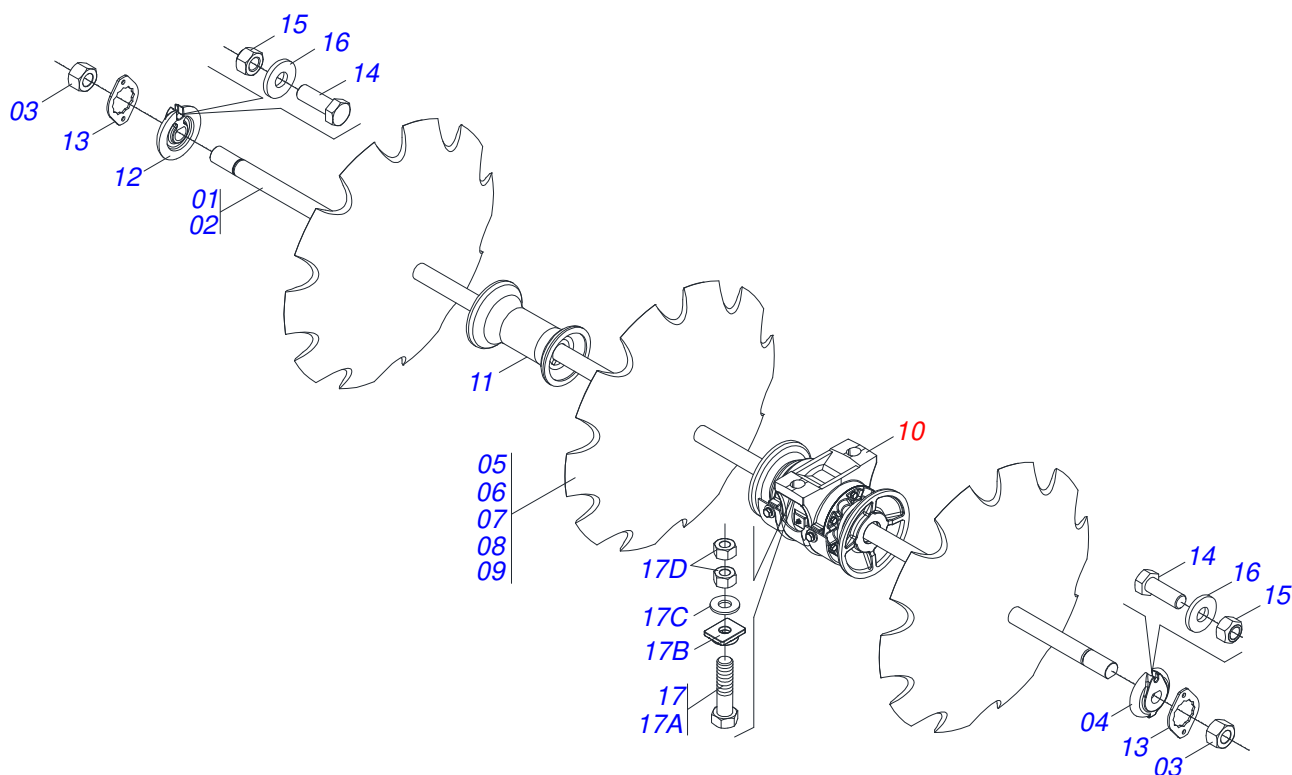

Item	Código	Descrição	Ver Pág.	QT
01	0511042123	EIXO 2.1/8 X 1930 C/PORCAS GAPCW		04
02	0501013759	EIXO 2.1/8 X 1930		04
03	0502040063	PORCA R.2.1/8 UNS 7 FPP X 53 SA SEXT 98 GAP/CR 10D		08
04	0502010594	TRAVA EIXO EXT 2.1/8 GAP		04
05	0602037002	DR28X7,5 C102AF04FR2.3/16 10RE TATU		24
06	0602040001	DR30X7,5 C105AF04FR2.3/16 10R TATU		24
07	0602044003	DR32X12 C115AF04FR2.3/16 10R TATU		24
08	0602044001	DR32X9 C115AF04FR2.3/16 10RE TAT/CV		24
09	0602046013	DR34X9 C120AF04FR2.3/16 12REC TATU		24
10	0501046917	MANCAL AGR CM GX 330 X 2.1/8 C/PROT IMP	24	08
11	0502010643	SEPARADOR 330 C/ F 2.1/8		12
12	0502010595	TRAVA EIXO INT 2.1/8 GAP		04
13	0541010368	TRAVA PORCA GAP/GAPM/GAPCR ZN		08
14	0503010233	PARAFUSO 5/8 UNC X 2.1/2 C S G.5 ZN		16
15	0503010013	PORCA SEXTAVADA 5/8 UNC G.5 ZN		16
16	0511017302	ARRUELA LISA 13,50 X 32,50 X 3,0 ZN		16
17	0501042139	PARAF 1 UNC X 110 C A COMPL		16
17A	0501011547	PARAF 1 UNC X 4.1/2 C S G.5 ZN		16
17B	0502012861	TRAVA PARAFUSO 1		16
17C	0541010210	ARRUELA LISA 26 X 58 X 8,0 COP ZN		16
17D	0501010059	PORCA SEXTAVADA 1 UNC (PESADA) G.5 ZN		32