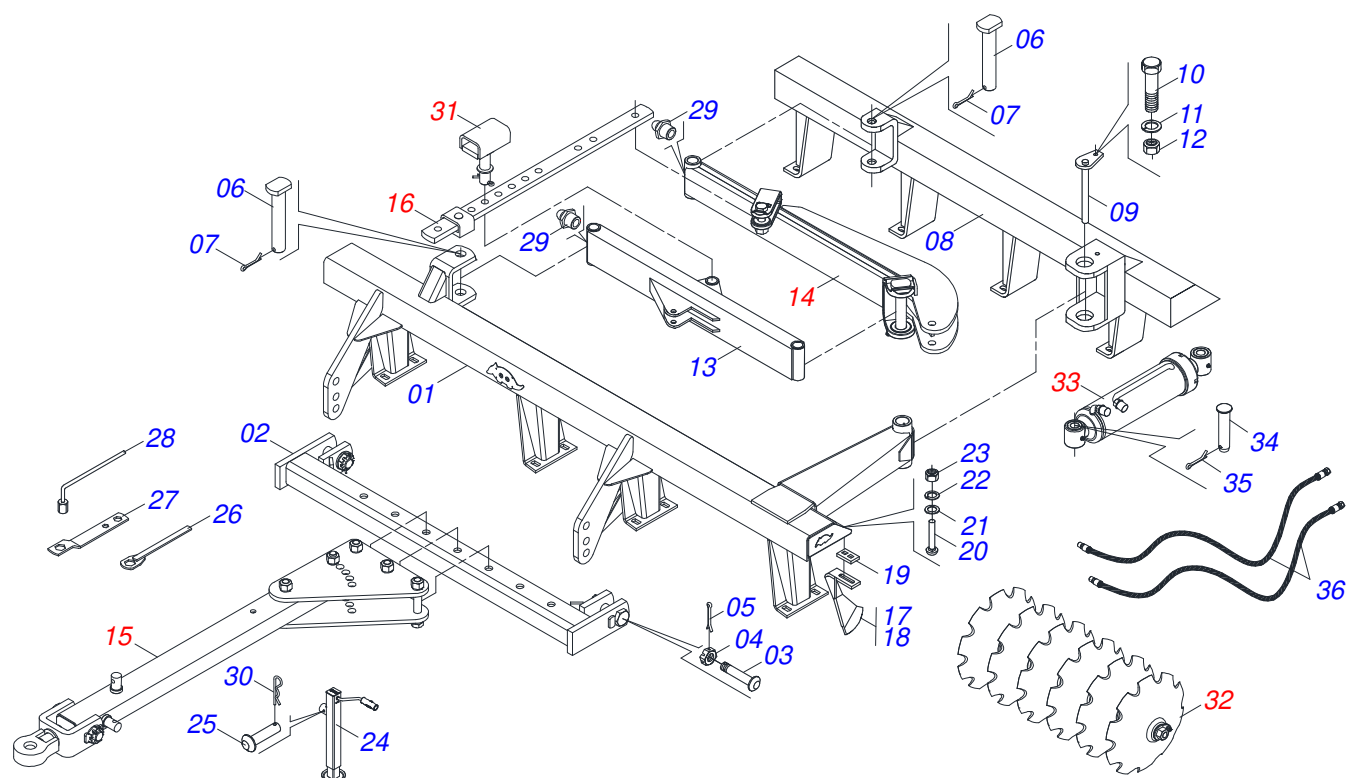

Item	Código	Descrição	Ver Pág.	QT
01	0501060438	CHASSI DIANT (2705) GAP/GAPM 16		01
02	0501060435	BARRA ENG 1110 GAP 16		01
03	0501016416	PARAF 1.1/2 NC X 138 ZN		02
04	0501011301	PORCA CASTELO 1.1/2UNC 6FPP SEXTAVADA 2.5/16ZN		02
05	0503010010	CONTRAPINO 1/4 X 2.1/2		02
06	0521010644	EIXO JUNCAO 37,9 X 213 ZN		03
07	0503010534	CONTRAPINO 3/8 X 2.1/2 ZN 1G13300		03
08	0501060439	CHASSI TRAS (2705) GAP/GAPM 16		01
09	0501062185	EIXO JUNCAO 62,5 X 345		01
10	0501010276	PARAFUSO 1 UNC X 3 C.S. G.5 ZN		01
11	0503010012	ARRUELA PRESSAO 1 ZN 1K01602		02
12	0503014018	PORCA 1 NC SEXT ZN		02
13	0501060428	BARRA ESTAB DIANT GAP/GAPM 12A16		01
14	0501041219	BARRA ESTAB TRAS COMPL GAP/GAPM-12	12	01
15	0501041372	BARRA TRAC COMPL GAI 24 /GAP 16		01
16	0501041859	BARRA REG COMPL GAP 10	14	01
17	0501060423	LIMPADOR DIANTEIRO GAP		08
18	0501060424	LIMPADOR TRASEIRO GAP		08
19	0501010299	TRAVA LIMP GAP/GAPM/GAPCR/GASP		16
20	0503010233	PARAFUSO 5/8 UNC X 2.1/2 C S G.5 ZN		36
21	0501012140	ARRUELA LISA 16,50 X 40 X 4,00 ZN		36
22	0503010027	ARRUELA PRESSAO 5/8 ZN 1K01574		36
23	0503010013	PORCA SEXTAVADA 5/8 UNC G.5 ZN		36
24	0503062157	MACACO COMPLETO (1259) ROBUSTEC		01
25	0521010549	EIXO JUNCAO 12,70X60 CA GT M1120 ZN		01
26	0501061044	CHAVE 2.1/8 E 2.1/2 CABO CHATO		02
27	0501011432	CHAVE 1.1/2 E 1.5/8 CABO CHATO		01
28	0501061045	CHAVE 1 CABO CIL		01
29	0503010002	GRAXEIRA 1800		01
30	0503030168	CUPIILHA 3 X 50		02
31	0501041199	CORPO REGT COMPL GAPM	15	01