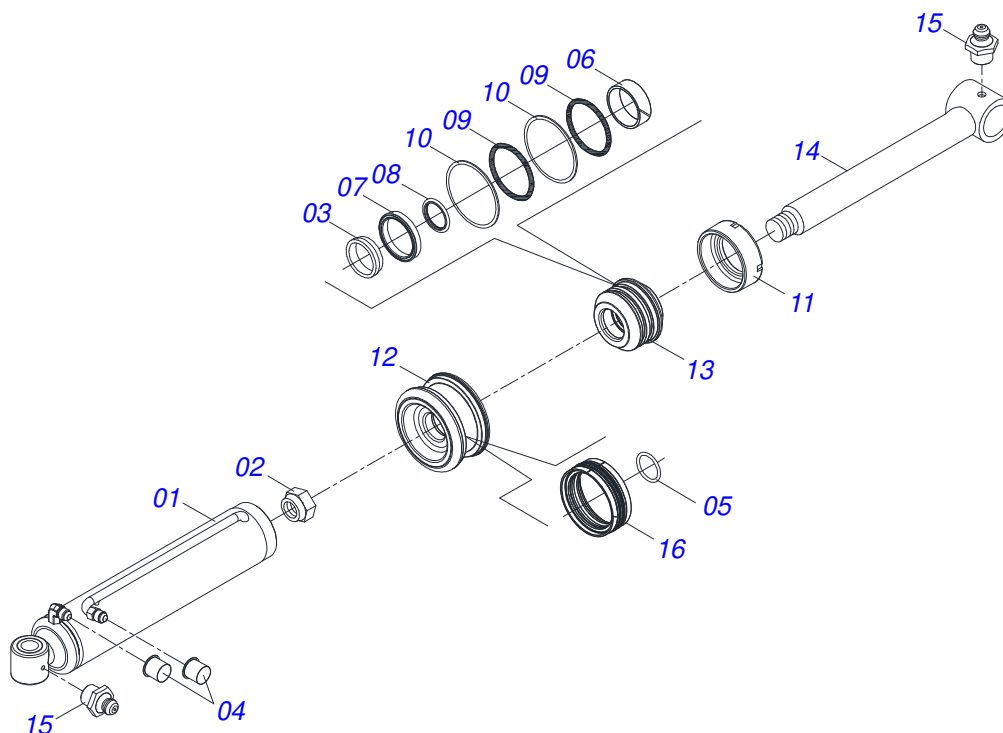

Item	Código	Descrição	Ver Pág.	QT
001	0521066349	CAMISA 101,60 X 594		01
002	0503010817	PORCA SEXTAVADA AUTOTRAVANTE COM NYLON 1.1/4 UNF ALTA G.5 ZN		01
003	0503010039	ANEL RASPADOR D-2000 1G24231		01
004	0503030387	PLUG CILINDRICO N-004		02
005	0503018029	ANEL O RING 2-217 N 3006 90B		01
006	0503018025	ANEL GUIA W2-2250-750 (3097 AGEL)		01
007	0503018026	GAXETA 1870-2000-375 B POLYMAX		01
008	0503018024	ANEL BS OD050805200171D-BR		01
009	0503010338	ANEL O RING 2-342 N 3006-9B 1G04619		02
010	0503011061	ANEL BACK-UP 8-342 1G31076		02
011	0502012822	TAMPA MOVEL 101,60 TSTA 14		01
012	0502012820	EMBOLO 50,80 X 101,60 ULTRA FLEX		01
013	0502012821	SUPT ANEIS 50,80 X 101,60 TSTA 14		01
014	0511070665	EXTENSOR 50,80 X 612		01
015	0503010002	GRAXEIRA 1800		02
016	0503015633	VEDACAO SELEMASTER DSM PCB0NB102-NCRO		01