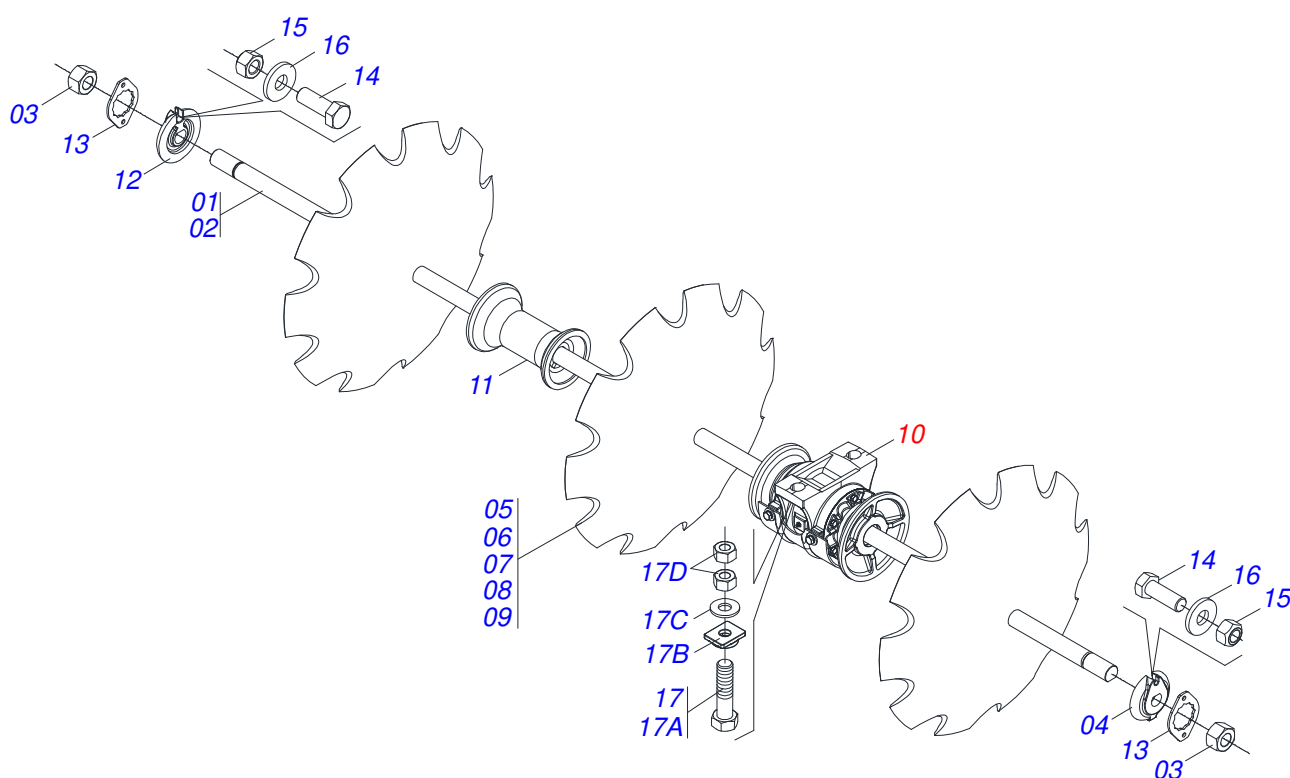

Item	Código	Descrição	Ver Pág.	QT
01	0501041515	EIXO 2.1/8 X 2610 C/PORCAS		02
02	0501013761	EIXO 2.1/8 X 2610		02
03	0502040063	PORCA R.2.1/8 UNS 7 FPP X 53 SA SEXT 98 GAP/CR 10D		04
04	0502010594	TRAVA EIXO EXT 2.1/8 GAP		02
05	0602037002	DR28X7,5 C102AF04FR2.3/16 10RE TATU		16
06	0602040001	DR30X7,5 C105AF04FR2.3/16 10R TATU		16
07	0602044003	DR32X12 C115AF04FR2.3/16 10R TATU		16
08	0602044001	DR32X9 C115AF04FR2.3/16 10RE TAT/CV		16
09	0602046013	DR34X9 C120AF04FR2.3/16 12REC TATU		16
10	0501046926	MANCAL AGR DM OL 330 X 2.1/8 C/PROT IMP	25	06
11	0502010643	SEPARADOR 330 C/ F 2.1/8		08
12	0502010595	TRAVA EIXO INT 2.1/8 GAP		02
13	0541010368	TRAVA PORCA GAP/GAPM/GAPCR ZN		04
14	0503010233	PARAFUSO 5/8 UNC X 2.1/2 C S G.5 ZN		08
15	0503010013	PORCA SEXTAVADA 5/8 UNC G.5 ZN		08
16	0511017302	ARRUELA LISA 13,50 X 32,50 X 3,0 ZN		08
17	0501042139	PARAF 1 UNC X 110 C A COMPL		12
17A	0501011547	PARAF 1 UNC X 4.1/2 C S G.5 ZN		12
17B	0502012861	TRAVA PARAFUSO 1		12
17C	0541010210	ARRUELA LISA 26 X 58 X 8,0 COP ZN		12
17D	0501010059	PORCA SEXTAVADA 1 UNC (PESADA) G.5 ZN		24