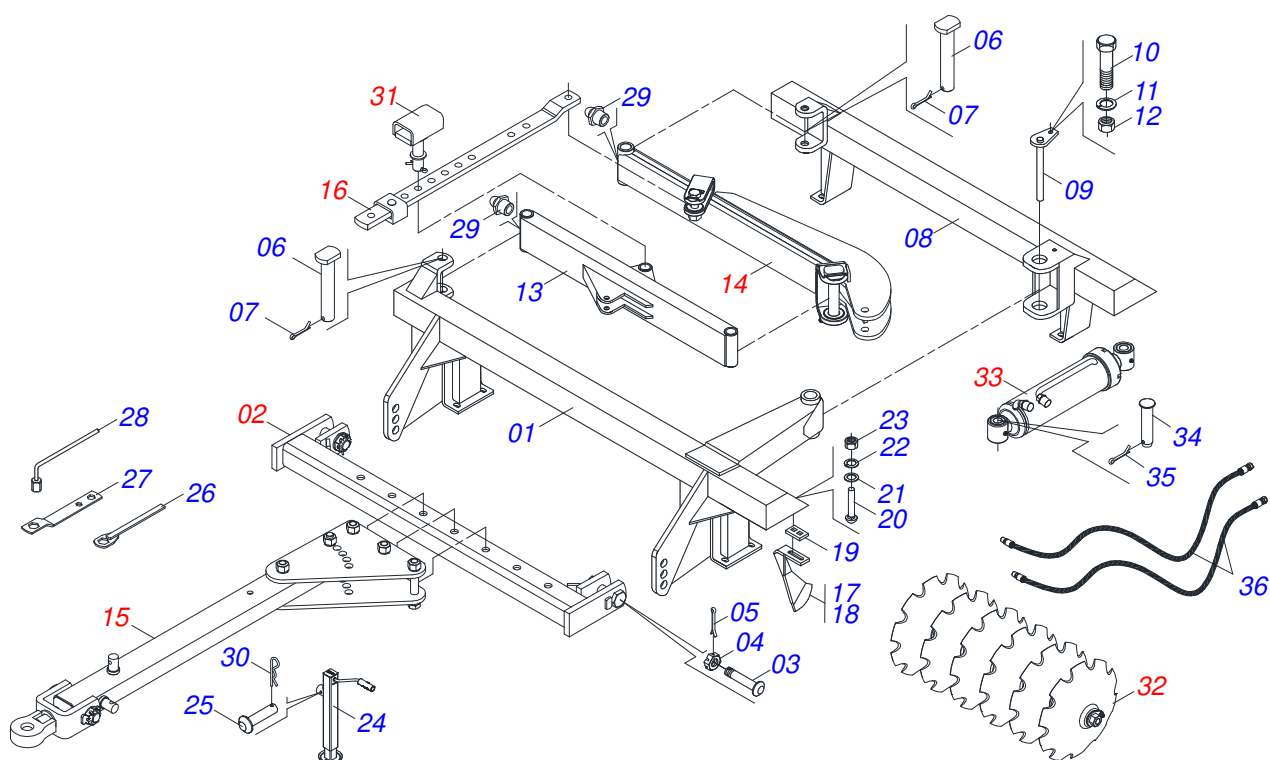

Item	Código	Descrição	Ver Pág.	QT
32	0521010581	EIXO JUNCAO 25 X 125 FURO 110 ZN		02
33	0503010571	CONTRAPINO 1/4 X 1.1/2		02
34	0501080001	MANGUEIRA 1/2 X 4500 TR-TM		02
35	0909093999	SEÇÃO DE DISCO 10	16	

<b>Item</b>	<b>Código</b>	<b>Descrição</b>	<b>Ver Pág.</b>	<b>QT</b>
32	0909094023	SEÇÃO DE DISCO 12	17	
33	0511059185	CIL HIDR 50,80 X 101,60 X 552 X 264 GAPM	9	01
34	0521010581	EIXO JUNCAO 25 X 125 FURO 110 ZN		02
35	0503010571	CONTRAPINO 1/4 X 1.1/2		02
36	0501080001	MANGUEIRA 1/2 X 4500 TR-TM		02