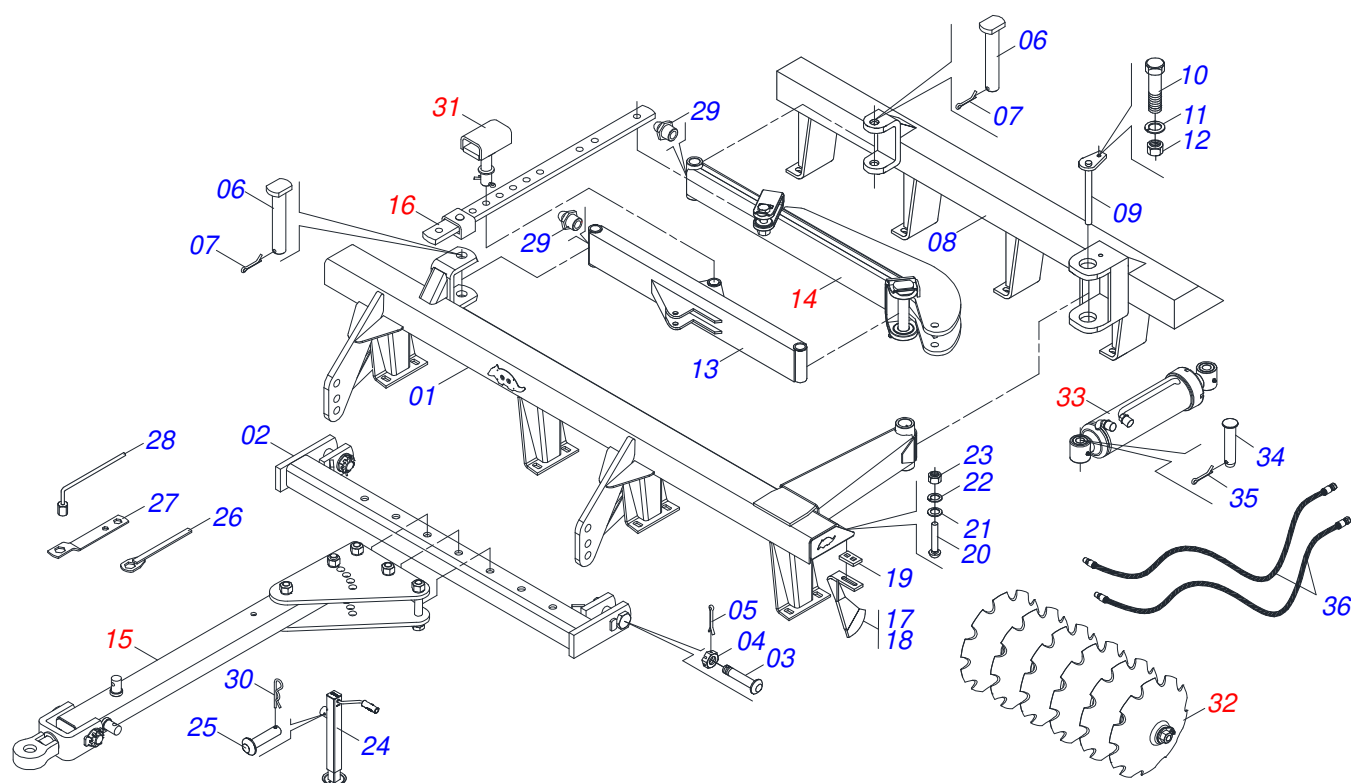

Item	Código	Descrição	Ver Pág.	QT
01	0501060442	CHASSI DIANT (3280) GAP/GAPM 20		01
02	0501060451	BARRA ENG 1740 GAP 18E20		01
03	0501016416	PARAF 1.1/2 NC X 138 ZN		02
04	0501011301	PORCA CASTELO 1.1/2UNC 6FPP SEXTAVADA 2.5/16ZN		02
05	0503010010	CONTRAPINO 1/4 X 2.1/2		02
06	0521010644	EIXO JUNCAO 37,9 X 213 ZN		03
07	0503010534	CONTRAPINO 3/8 X 2.1/2 ZN 1G13300		03
08	0501060445	CHASSI TRAS (3280) GAP/GAPM 20		01
09	0501062185	EIXO JUNCAO 62,5 X 345		01
10	0501010276	PARAFUSO 1 UNC X 3 C.S. G.5 ZN		01
11	0503010012	ARRUELA PRESSAO 1 ZN 1K01602		02
12	0503014018	PORCA 1 NC SEXT ZN		02
13	0501060448	BARRA ESTAB DIANT GAP/GAPM		01
14	0501041229	BARRA ESTAB TRAS COMPL GAP 18,20,24		01
15	0501041372	BARRA TRAC COMPL GAI 24 /GAP 16		01
16	0501041216	BARRA REG COMPL GAI 24/GAP 18		01
17	0501060423	LIMPADOR DIANTEIRO GAP		10
18	0501060424	LIMPADOR TRASEIRO GAP		10
19	0501010299	TRAVA LIMP GAP/GAPM/GAPCR/GASP		20
20	0503010233	PARAFUSO 5/8 UNC X 2.1/2 C S G.5 ZN		40
21	0501012140	ARRUELA LISA 16,50 X 40 X 4,00 ZN		40
22	0503010027	ARRUELA PRESSAO 5/8 ZN 1K01574		40
23	0503010013	PORCA SEXTAVADA 5/8 UNC G.5 ZN		40
24	0503062157	MACACO COMPLETO (1259) ROBUSTEC		01
25	0521010549	EIXO JUNCAO 12,70X60 CA GT M1120 ZN		01
26	0501061044	CHAVE 2.1/8 E 2.1/2 CABO CHATO		02
27	0501011432	CHAVE 1.1/2 E 1.5/8 CABO CHATO		01
28	0501061045	CHAVE 1 CABO CIL		01
29	0503010002	GRAXEIRA 1800		01
30	0503030168	CUPILHA 3 X 50		02
31	0501041199	CORPO REGT COMPL GAPM	15	01