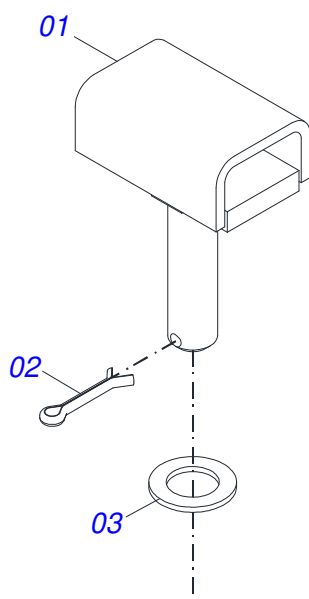

Item	Código	Descrição	Ver Pág.	QT
01	0501063206	CORPO REGT GAPM		01
02	0503010534	CONTRAPINO 3/8 X 2.1/2 ZN 1G13300		01
03	0501012916	ARRUELA LISA 38,50 X 66 X 4,75 ZN		01