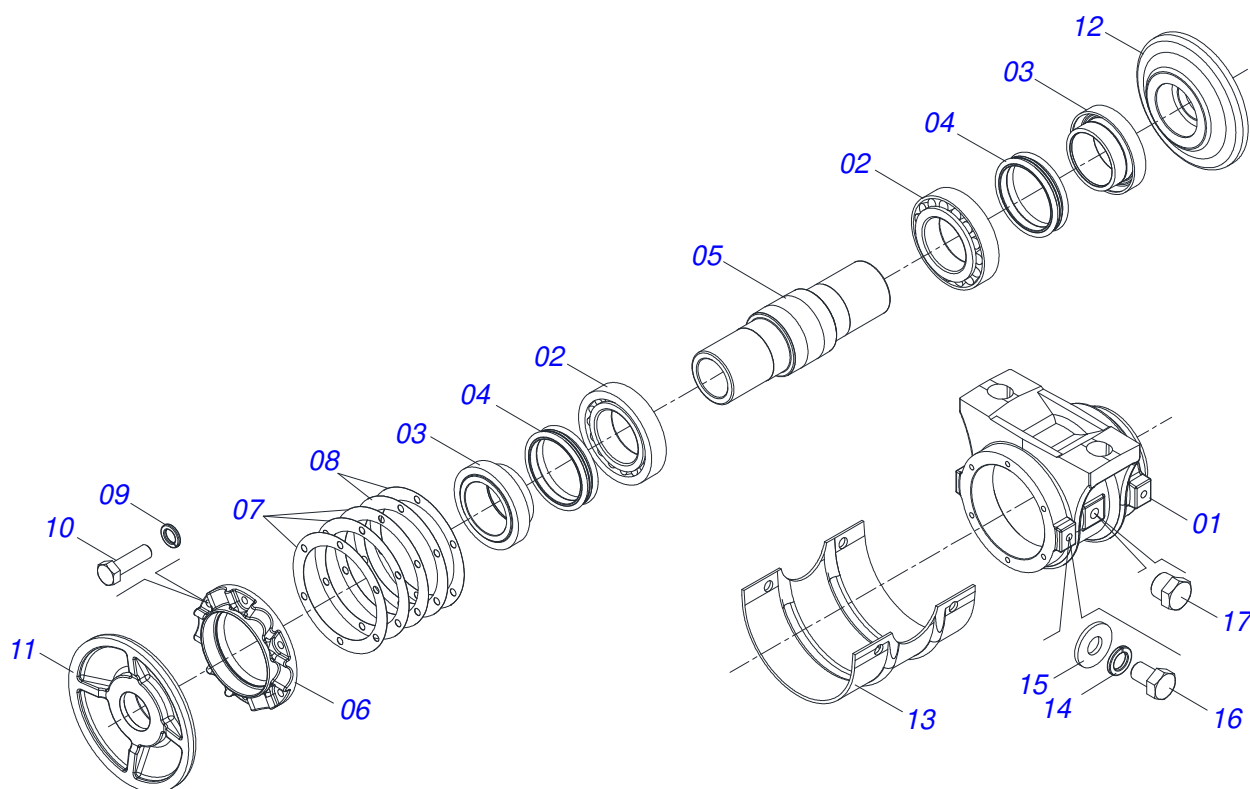

Item	Código	Descrição	Ver Pág.	QT
001	0502010742	CAIXA DM MANCAL AGR DM OL 330		01
002	0503010117	ROLAMENTO 32216		02
003	0502040123	PORTA RET C/ BUCHA		02
004	0503030028	RETENTOR LP JB-257		02
005	0502040034	EIXO MANCAL CM/DM		01
006	0502010645	TAMPA CX DM		01
007	0503030536	JUNTA VEDAÇÃO 180 X 140,5 X 0,4		03
008	0503030686	JUNTA VEDAÇÃO 180 X 140,5 X 0,1		02
009	0503011443	ARRUELA PRESSAO 3/8 SA		06
010	0503010751	PARAFUSO 3/8 UNC X 1.1/4 CS G.5 ZN		06
011	0502040260	ENCOSTO EXTERNO DISCO		01
012	0502040261	ENCOSTO INTERNO DISCO		01
013	0511013169	CAPA PROTETORA MANCAL 330 GAP		01
014	0503010019	ARRUELA PRESSAO 1/2 ZN 1K01556		04
015	0511017302	ARRUELA LISA 13,50 X 32,50 X 3,0 ZN		04
016	0503011401	PARAFUSO 1/2 UNC X 3/4 C S		04
017	0503010856	BUJAO R3/8" BSPT		02