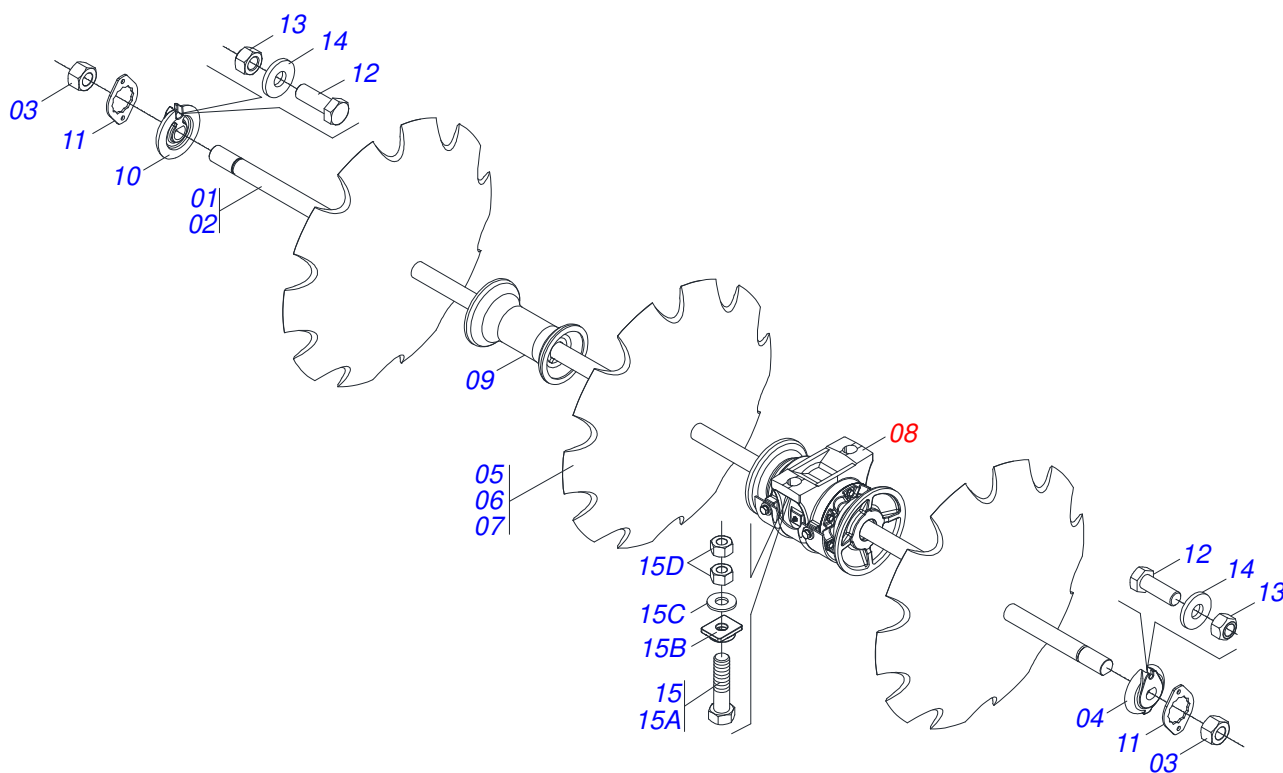

Item	Código	Descrição	Ver Pág.	QT
01	0511047064	EIXO 2.1/8 X 1580 C/PORCAS		02
02	0551017147	EIXO 2.1/8 X 1600 GCRO 7012		02
03	0502040063	PORCA R.2.1/8 UNS 7 FPP X 53 SA SEXT 98 GAP/CR 10D		04
04	0502010594	TRAVA EIXO EXT 2.1/8 GAP		02
05	0602040001	DR30X7,5 C105AF04FR2.3/16 10R TATU		10
06	0602044003	DR32X12 C115AF04FR2.3/16 10R TATU		10
07	0602044001	DR32X9 C115AF04FR2.3/16 10RE TAT/CV		10
08	0501046926	MANCAL AGR DM OL 330 X 2.1/8 C/PROT IMP	25	04
09	0502010643	SEPARADOR 330 C/ F 2.1/8		04
10	0502010595	TRAVA EIXO INT 2.1/8 GAP		02
11	0541010368	TRAVA PORCA GAP/GAPM/GAPCR ZN		04
12	0503010233	PARAFUSO 5/8 UNC X 2.1/2 C S G.5 ZN		08
13	0503010013	PORCA SEXTAVADA 5/8 UNC G.5 ZN		08
14	0511017302	ARRUELA LISA 13,50 X 32,50 X 3,0 ZN		08
15	0501042139	PARAF 1 UNC X 110 C A COMPL		08
15A	0501011547	PARAF 1 UNC X 4.1/2 C S G.5 ZN		08
15B	0502012861	TRAVA PARAFUSO 1		08
15C	0541010210	ARRUELA LISA 26 X 58 X 8,0 COP ZN		08
15D	0501010059	PORCA SEXTAVADA 1 UNC (PESADA) G.5 ZN		16