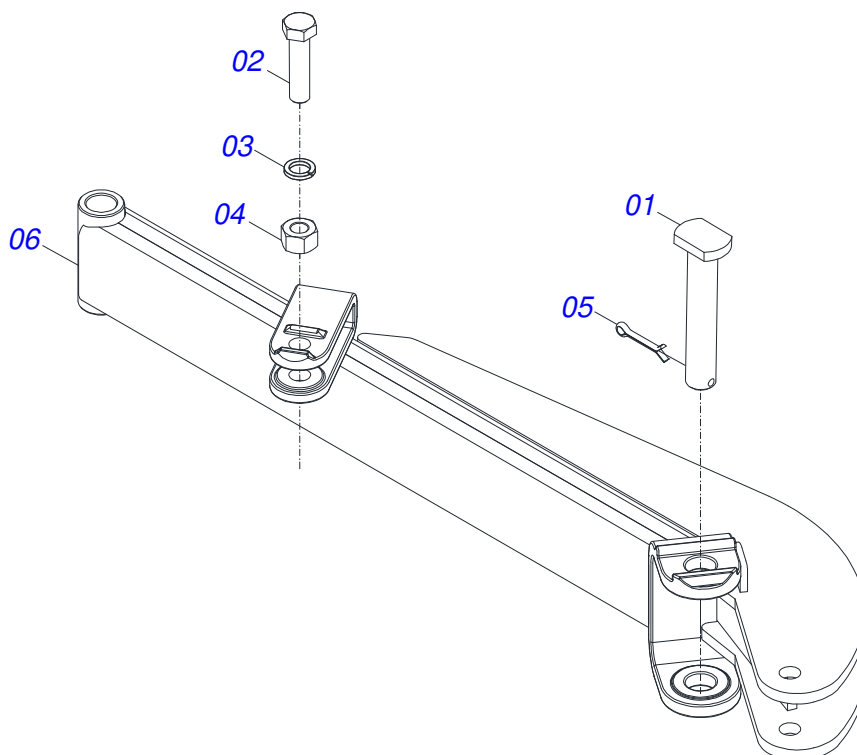

Item	Código	Descrição	Ver Pág.	QT
001	0521010644	EIXO JUNCAO 37,9 X 213 ZN		01
002	0503011432	PARAFUSO 1 UNC X 4 CS G.5 ZN		01
003	0503011438	ARRUELA PRESSAO 1 SA		01
004	0501010059	PORCA SEXTAVADA 1 UNC (PESADA) G.5 ZN		01
005	0503010534	CONTRAPINO 3/8 X 2.1/2 ZN 1G13300		01
006	0501060433	BARRA ESTAB TRAS GAP 12		01