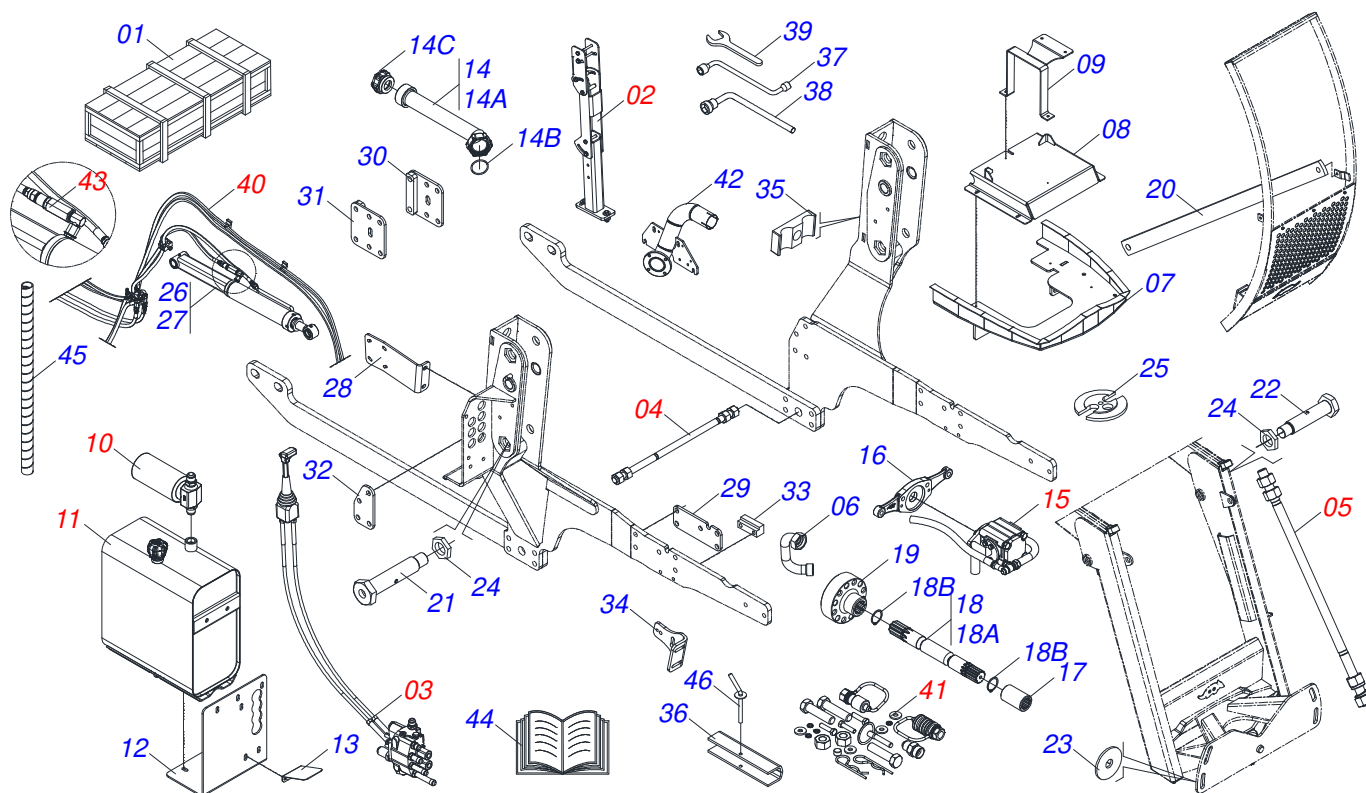

Item	Código	Descrição	Ver Pág.	QT
01	0501100416	CAIXA MADEIRA 1600 X 580 X 250		01
02	0521045393	CONJUNTO SUPORTE JOY STICK	8	01
03	0521046875	COMANDO 1/2 COMPLETO JOY+CAB1,0MT	9	01
04	0501044434	VARAO 1.1/4 UNC X 700 COM PORCAS	10	01
05	0501041427	VARAO COMPLETO 1.1/4 NC X 1540	11	02
06	0521067470	DUTO SAIDO TANQUE		01
07	0521065610	TAMPA FRONTAL		01
08	0521065612	SUPORTE BATERIA		01
09	0571017962	SUPORTE FILTRO		01
10	0521050247	FILTRO RETORNO MAIOR COMPLETO R.7/8	12	01
11	0521046987	RESERVATORIO OLEO COMPLETO	13	01
12	0581013225	SUPORTE TANQUE 340		01
13	0581013395	PROTECAO MANGUEIRA		01
14	0521050292	PROLONGADOR BOCA TANQUE COM TAMPA		01
14A	0521067432	PROLONGADOR DUTO TANQUE DIESEL		01
14B	0503010141	ANEL O RING 2-226 N 3006-9B		02
14C	0502020549	TAMPA TANQUE		01
15	0521045277	BOMBA 40L COM DUTOS	14	01
16	0502010097	SUPORTE BOMBA		01
17	0503030838	LUVA ACOPLAMENTO 1.1/8 X 61 ESTRIADA		01
18	0521054138	EIXO 290 X 1.1/8 EST X 1.1/8-30G COM ANEL		01
18A	0521065607	EIXO 290X1.1/8 ESTRIADO X 1.1/8-30G		01
18B	0503010174	ANEL RETENTOR PARA EIXO 501028		02
19	0501067327	FLANGE ACOPLAMENTO 99,7 X 62 ESTRIADA 1.1/8		01
20	0581013368	MAO FRANCESA 1140		02
21	0581013410	PARAFUSO 1.1/4" UNF X 155		04
22	0581013378	PARAFUSO 1.1/4" X 122 PARA GRAXEIRA		02
23	0501010574	ARRUELA LISA 27 X 100 X 6,30 ZN		04
24	0581010243	ARRUELA SEXTAVADO EXTERNO 57,5 X 12,50		06
25	0581013404	TAMPAO COMANDO CABO		02
26	0521050157	CILINDRO HIDRAULICO 44,45 X 85,72 X 1049 X 360 DIREITO	15	01