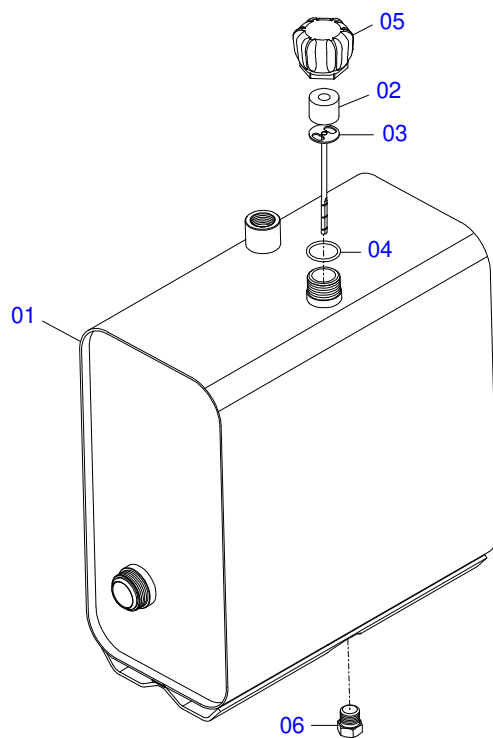

Item	Código	Descrição	Ver Pág.	QT
01	0501014753	VARAO 1.1/4 UNC X 700		01
02	0501010087	PORCA 1.1/4 UNC SEXTAVADA 2 ZN		04

Item	Código	Descrição	Ver Pág.	QT
01	0501014250	VARAO 1.1/4 X 1540		01
02	0501010087	PORCA 1.1/4 UNC SEXTAVADA 2 ZN		04
03	0502012180	ARRUELA CONICA		02

Item	Código	Descrição	Ver Pág.	QT
01	0581013367	CABECOTE FILTRO RETORNO R.7/8		01
02	0503010183	FILTRO RETORNO TF PS-012H (HIB5802)		01
03	0501010595	NIPLE R1 UNF		01
04	0501010594	PORCA 1 BSP S 1.5/8 ZN		01
05	0581013366	NIPLE R.1.5/16 X R.7/8 X 64 SEXTAVADO 1.1/2		01
06	0503010045	ANEL O RING 2-116 N 3006-9B 1G05420		01