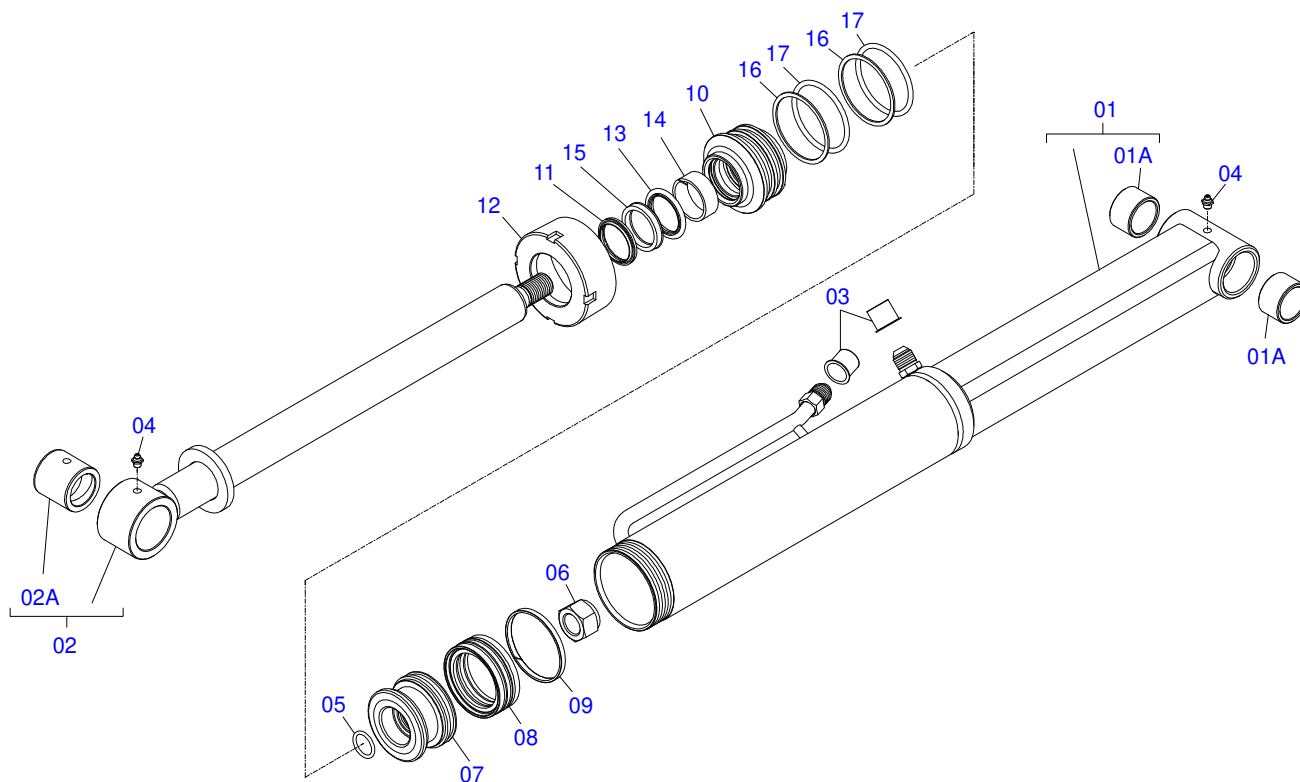

Item	Código	Descrição	Ver Pág.	QT
01	0521067430	CAMISA 85,72 X 468 7/8 - DIR PD VTR A750		01
01A	0541014740	LUVA 38,5 X 48 X 30		02
02	0521067431	EXTENSOR 44,45 X 590 PD VTR A750		01
02A	0521010514	LUVA INTERNO 38,1/38,2 X 52,9 X 50		01
03	0503030387	PLUG CILINDRICO N-004		02
04	0503010002	GRAXEIRA 1800		02
05	0503010042	ANEL O RING 2-214 N 3006-9B 1G05116		01
06	0503010063	PORCA SEXTAVADO AUTOTRAVANTE COM NYLON 1 UNS ALTA G.5 ZN		01
07	0571019710	EMBOLO 44,45 X 85,72 CILINDRO HIDRAULICO		01
08	0503017935	ANEL ZW 008500260 AGEL		01
09	0503018144	ANEL GUIA 6W6-3375-250		01
10	0571019711	SUPORTE ANEIS 44,45 X 85,72		01
11	0503010761	ANEL RASPADOR		01
12	0571019709	TAMPA MOVEL 85,72		01
13	0503017936	ANEL OD 044405200171D-BR AGEL		01
14	0503017938	ANEL GUIA W2-2000-750 (1734)		01
15	0503017937	GAXETA 1870-1750-375-B POLYMAX		01
16	0503017940	ANEL BACK-UP 8-337		02
17	0503017939	ANEL O RING 2-337 N 3006-9B		02