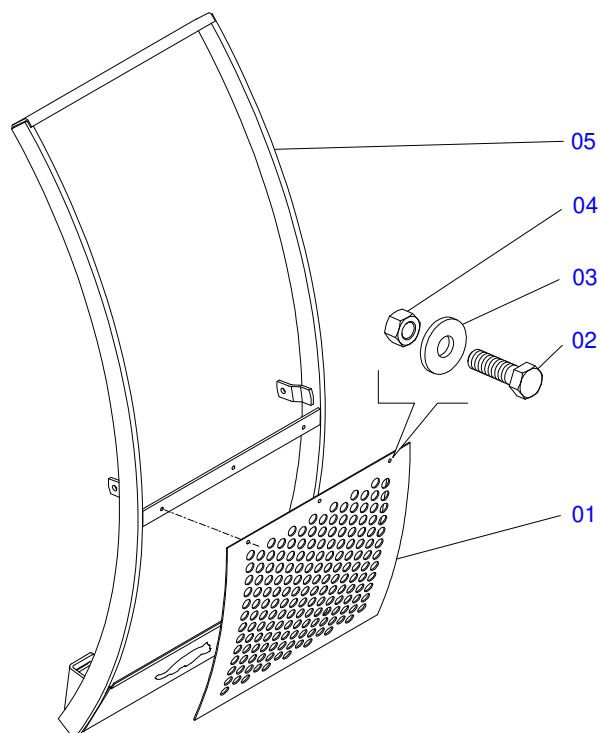

Item	Código	Descrição	Ver Pág.	QT
01	0501014686	TELA 700 X 840		01
02	0503010751	PARAFUSO 3/8 UNC X 1.1/4 CS G.5 ZN		03
03	0501010984	ARRUELA LISA 10,50 X 27 X 3,00 ZN		03
04	0503010026	PORCA SEXTAVADA 3/8 UNC G.5 ZN		03
05	0521064583	GUIA SUPT MOVEL 800 PCA AGR BX 6150		01