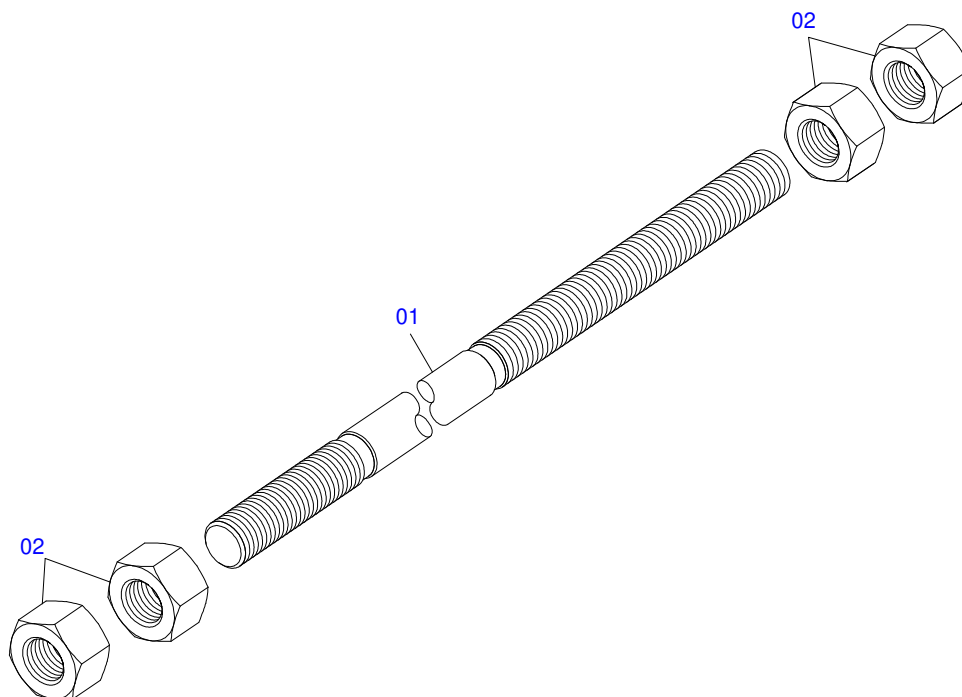

Item	Código	Descrição	Ver Pág.	QT
01	0501014753	VARAO 1.1/4 UNC X 700		01
02	0501010087	PORCA 1.1/4 UNC SEXTAVADA 2 ZN		04