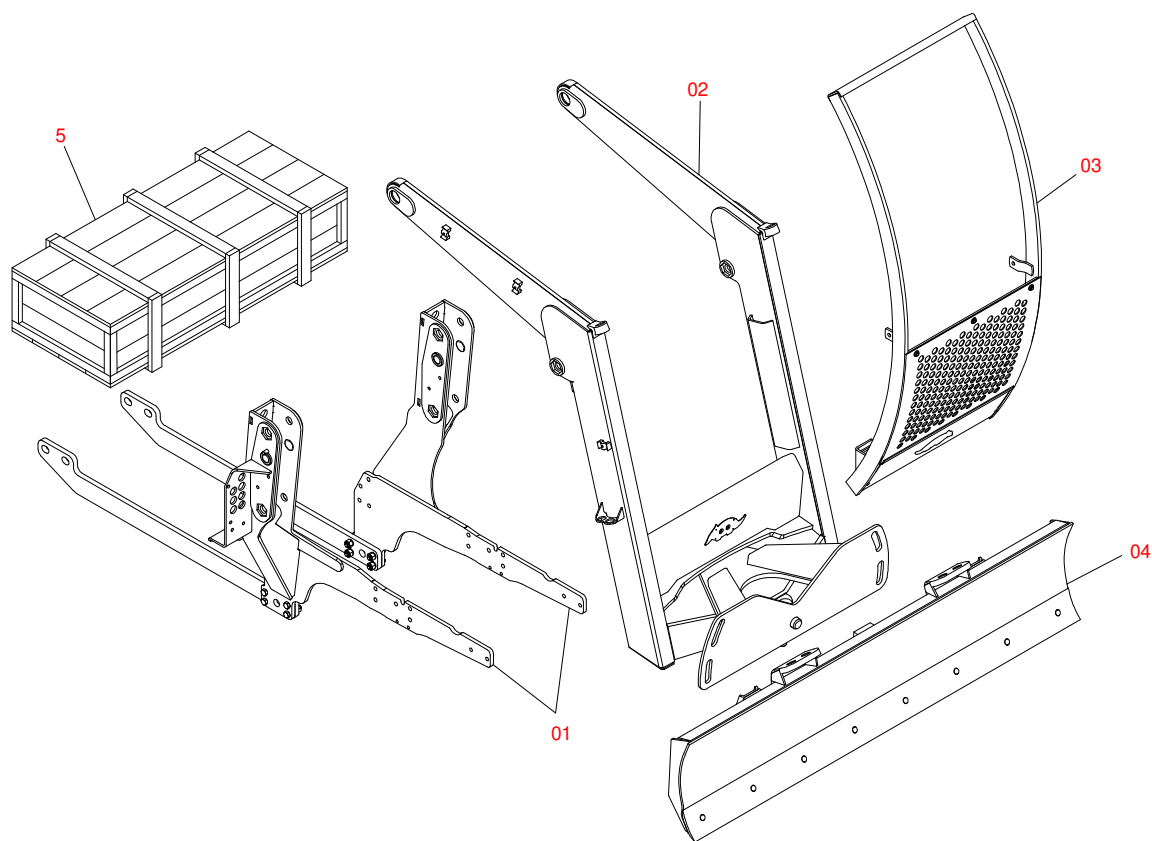

Item	Código	Descrição	Ver Pág.	QT
01	0521046962	CONJUNTO CHASSI COM BARRA TRASEIRA	2	01
02	0521046960	SUPORTE MOVEL COMPLETO	3	01
03	0521046961	GUIA SUPT MOV COMP ALTA PD VTR A750/85/950 S-1015	4	01
04	0511047750	PORTA RASPADOR 2400 COMPLETO COM SAPATA	5	01
05	0521022963	CAIXA COM COMPONENTES	7	01