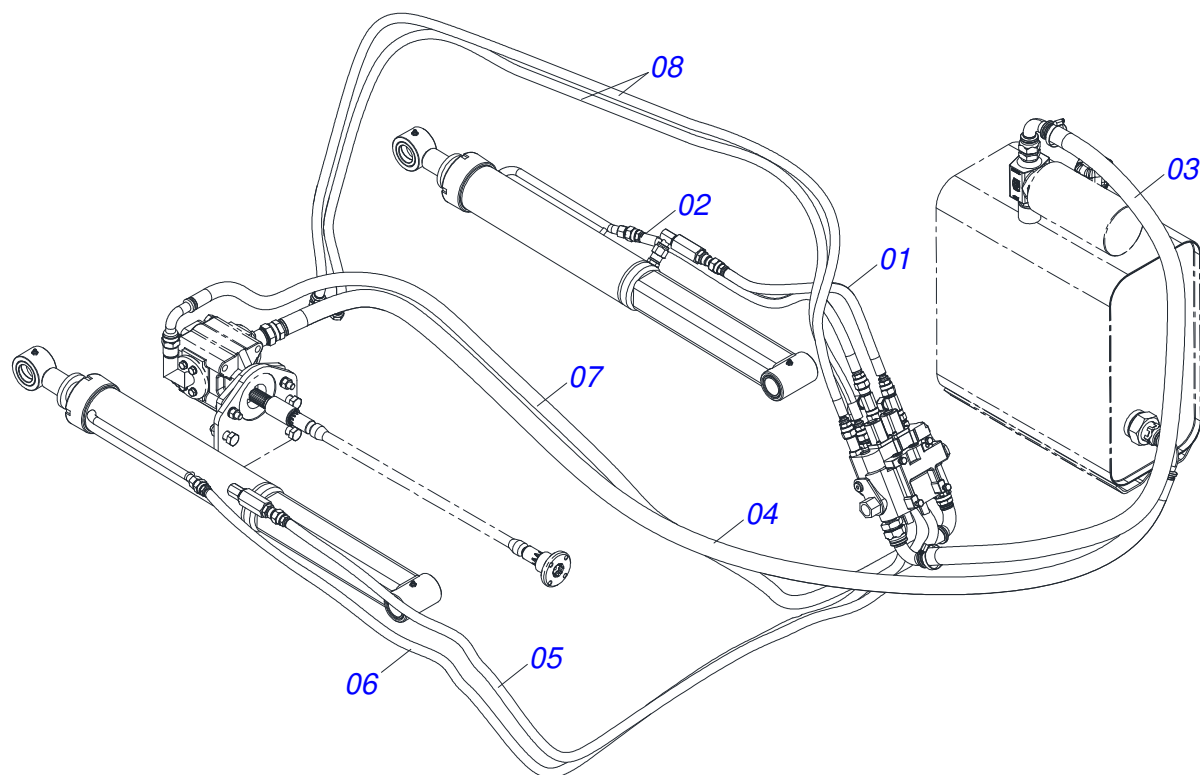

Item	Código	Descrição	Ver Pág.	QT
01	0501081638	MANGUEIRA 1/2 X 1050 TC-TR		01
02	0501080093	MANGUEIRA 1/2 X 1300 TR-TC 1G68648		01
03	0501014090	MANGUEIRA 1 X 1450 AB-AB		01
04	0501013456	MANGUEIRA 1.1/4 X 1600 AB-AB		01
05	0501080307	MANGUEIRA 1/2 X 2150 TR-TR		01
06	0501080288	MANGUEIRA 1/2 X 2300 TR-TR		01
07	0501080892	MANGUEIRA 3/4 X 2500 TC-TC		01
08	0501081407	MANGUEIRA 1/2 X 3100 TR-TC		02