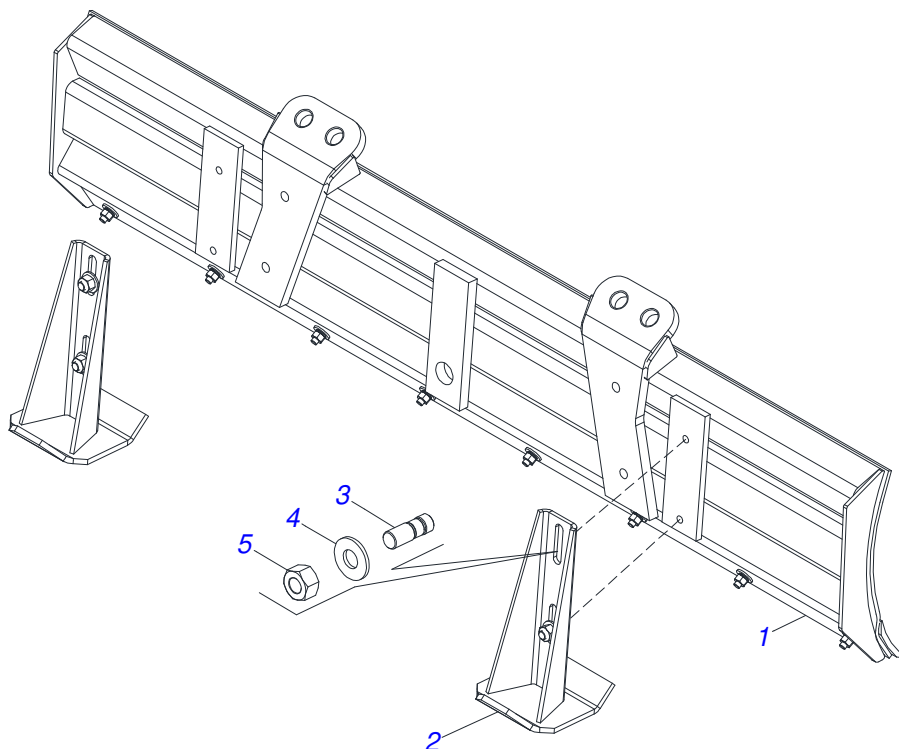

Item	Código	Descrição	Ver Pág.	QT
01	0501047708	PORTA RASPADOR 2400 SEM SAPATA	6	01
02	0501063411	SAPATA ESTABILIZADORA		02
03	0561016756	PRISIONEIRO 3/4 UNC X 3/4 UNC X 56 ZN		04
04	0501010322	ARRUELA LISA 20,50 X 46 X 4,00 ZN		04
05	0503010014	PORCA SEXTAVADA 3/4 UNC (PESADA) G.5 ZN		04