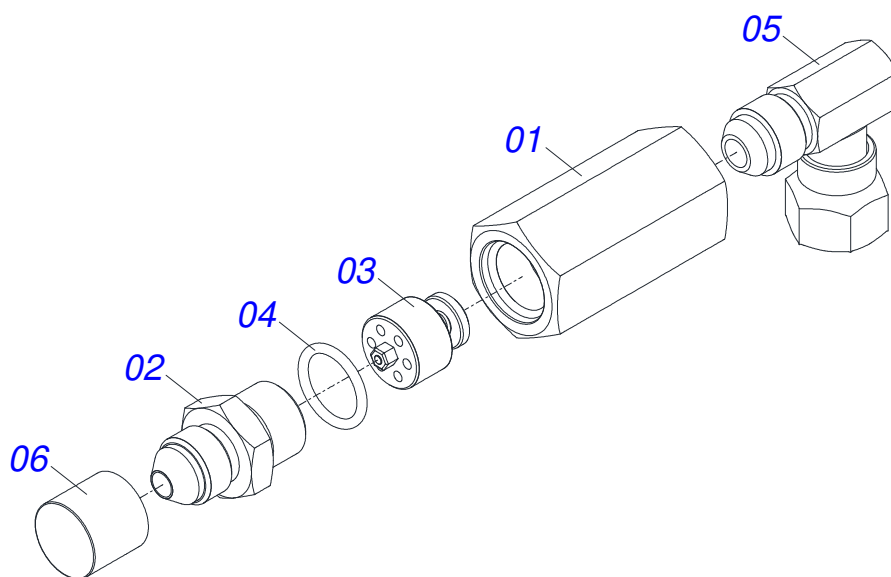

Item	Código	Descrição	Ver Pág.	QT
01	0501081638	MANGUEIRA 1/2 X 1050 TC-TR		01
02	0501080093	MANGUEIRA 1/2 X 1300 TR-TC 1G68648		01
03	0501014090	MANGUEIRA 1 X 1450 AB-AB		01
04	0501013456	MANGUEIRA 1.1/4 X 1600 AB-AB		01
05	0501080307	MANGUEIRA 1/2 X 2150 TR-TR		01
06	0501080288	MANGUEIRA 1/2 X 2300 TR-TR		01
07	0501080892	MANGUEIRA 3/4 X 2500 TC-TC		01
08	0501081407	MANGUEIRA 1/2 X 3100 TR-TC		02

**PD VALTRA A750/850/950 SHT CD JS**  
**PECAS EMBALADAS**

Página 18  
0511032504

Item	Código	Descrição	Ver Pág.	QT
32	0503010060	PORCA SEXTAVADA 1/2 UNC G.5 ZN		12
33	0503010013	PORCA SEXTAVADA 5/8 UNC G.5 ZN		08
34	0503010014	PORCA SEXTAVADA 3/4 UNC (PESADA) G.5 ZN		20
35	0501010059	PORCA SEXTAVADA 1 UNC (PESADA) G.5 ZN		04
36	0503010044	PORCA SEXTAVADA AUTOTRAVANTE COM NYLON 1.1/4 UNF BAIXA G.5 ZN		08
37	0501068994	EIXO TRAVA 8,30 X 78		02
38	0503030012	CUPILHA 4 X 88		02
39	0503010174	ANEL RETENTOR PARA EIXO 501028		02
40	0503010002	GRAXEIRA 1800		10
41	0503010243	ABRACADEIRA 1.1/2 A 2 38-51 LARGURA 9MM 1G		04
42	0503014367	ABRACADEIRA MANGUEIRA 1.1/4" MS 29X32 1G01174		02
43	0503062177	ADAPTADOR T COM PORCA LATERAL 7/8 (V.C)		02
44	0501053835	FEMEA ENGATE RAPIDO AGRICOLA 1/2 NPT COM 19 TAMPA		02
45	0503014881	TERMINAL RETO FEMEA COM LUVA JIC PARA MANGUEIRA 1		01
46	0503018722	TERMINAL CURVO JIC PARA MANGUEIRA 1		02

Item	Código	Descrição	Ver Pág.	QT
01	0503011883	TAMPA PLASTICA PARA ENGATE RAPIDO FEMEA		01
02	0503011628	FEMEA ENGATE RAPIDO AGRICOLA 1/2 NPT (A/E/N)		01

Item	Código	Descrição	Ver Pág.	QT
01	0503018033	JOELHO MACHO JIC 37 X R.7/8 UNF PORCA GIRATORIA		01
02	0581014053	ADAPTADOR 1/2 BSP X 7/8 UNF JIC X 64		01
03	0503016854	VALVULA DE SEGURANÇA 1/2 BSP 14FPP F294114109		01
04	0503010045	ANEL O RING 2-116 N 3006-9B 1G05420		01
05	0581014052	NIPLA 1/2 BSP X 7/8 UNF JIC X 43		01
06	0503030387	PLUG CILINDRICO N-004		01