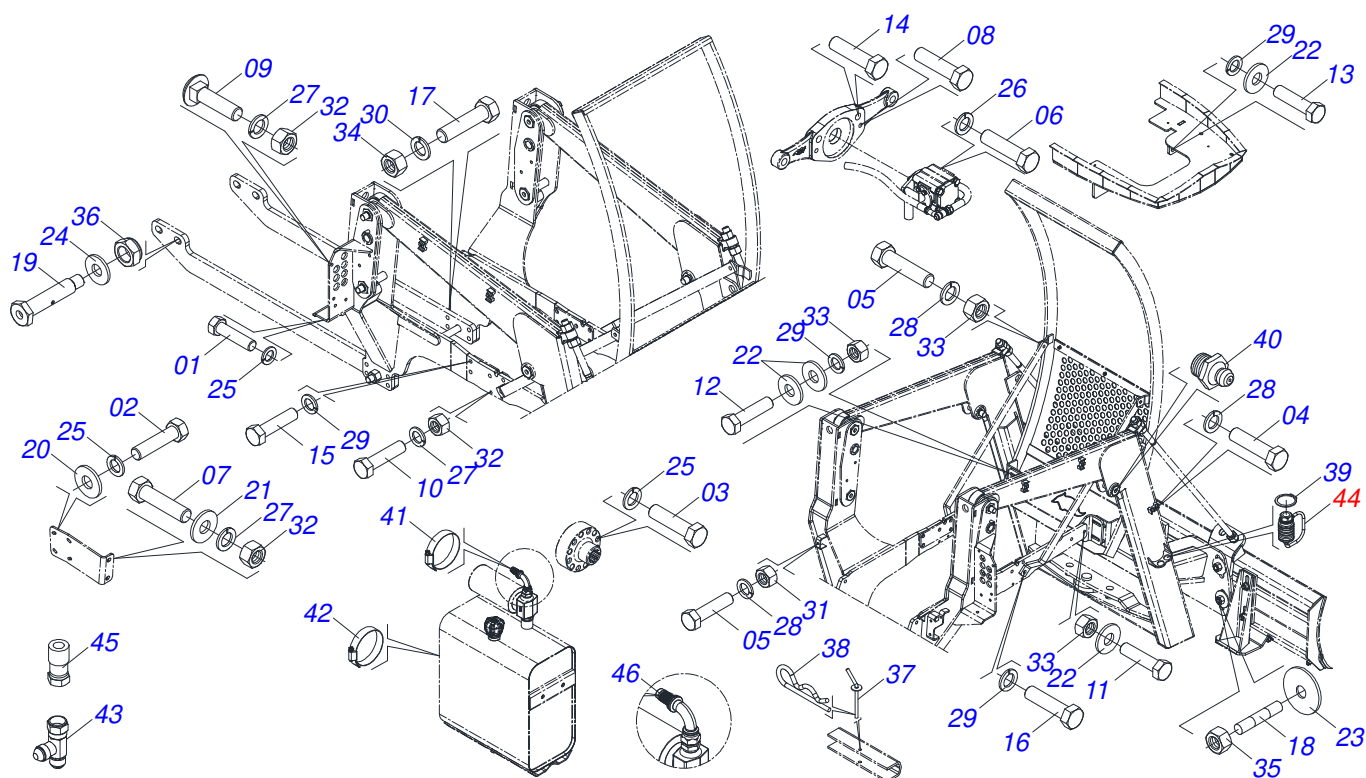

Item	Código	Descrição	Ver Pág.	QT
01	0521067430	CAMISA 85,72 X 468 7/8 - DIR PD VTR A750		01
01A	0541014740	LUVA 38,5 X 48 X 30		02
02	0521067431	EXTENSOR 44,45 X 590 PD VTR A750		01
02A	0521010514	LUVA INTERNO 38,1/38,2 X 52,9 X 50		01
03	0503030387	PLUG CILINDRICO N-004		02
04	0503010002	GRAXEIRA 1800		02
05	0503010042	ANEL O RING 2-214 N 3006-9B 1G05116		01
06	0503010063	PORCA SEXTAVADO AUTOTRAVANTE COM NYLON 1 UNS ALTA G.5 ZN		01
07	0571019710	EMBOLO 44,45 X 85,72 CILINDRO HIDRAULICO		01
08	0503017935	ANEL ZW 008500260 AGEL		01
09	0503018144	ANEL GUIA 6W6-3375-250		01
10	0571019711	SUPORTE ANEIS 44,45 X 85,72		01
11	0503010761	ANEL RASPADOR		01
12	0571019709	TAMPA MOVEL 85,72		01
13	0503017936	ANEL OD 044405200171D-BR AGEL		01
14	0503017938	ANEL GUIA W2-2000-750 (1734)		01
15	0503017937	GAXETA 1870-1750-375-B POLYMAX		01
16	0503017940	ANEL BACK-UP 8-337		02
17	0503017939	ANEL O RING 2-337 N 3006-9B		02

Item	Código	Descrição	Ver Pág.	QT
01	0501081638	MANGUEIRA 1/2 X 1050 TC-TR		01
02	0501080093	MANGUEIRA 1/2 X 1300 TR-TC 1G68648		01
03	0501014090	MANGUEIRA 1 X 1450 AB-AB		01
04	0501013456	MANGUEIRA 1.1/4 X 1600 AB-AB		01
05	0501080307	MANGUEIRA 1/2 X 2150 TR-TR		01
06	0501080288	MANGUEIRA 1/2 X 2300 TR-TR		01
07	0501080892	MANGUEIRA 3/4 X 2500 TC-TC		01
08	0501081407	MANGUEIRA 1/2 X 3100 TR-TC		02