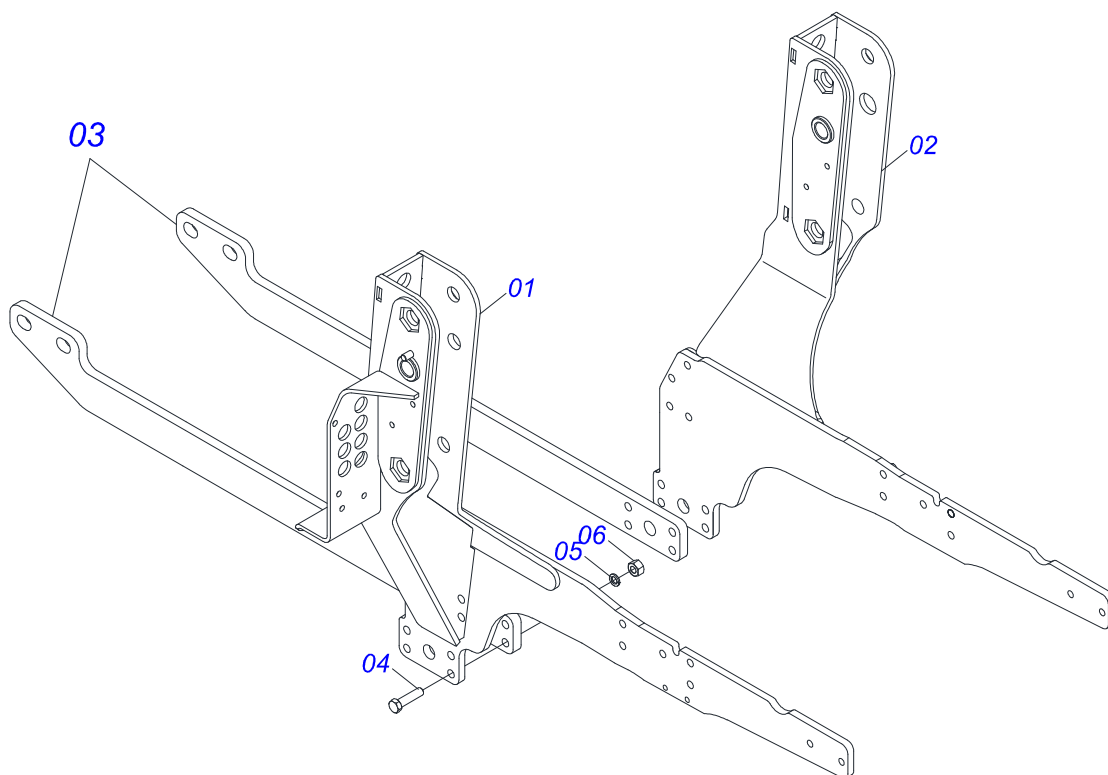

Item	Código	Descrição	Ver Pág.	QT
01	0521067466	CHASSI DIREITO		01
02	0521067465	CHASSI ESQUERDO		01
03	0571019093	BARRA DE FIXAÇÃO TRASEIRA		02
04	0501010500	PARAFUSO 3/4 UNC X 3 CS G.5 ZN		08
05	0503010023	ARRUELA PRESSAO 3/4 ZN		08
06	0503010014	PORCA SEXTAVADA 3/4 UNC (PESADA) G.5 ZN		08