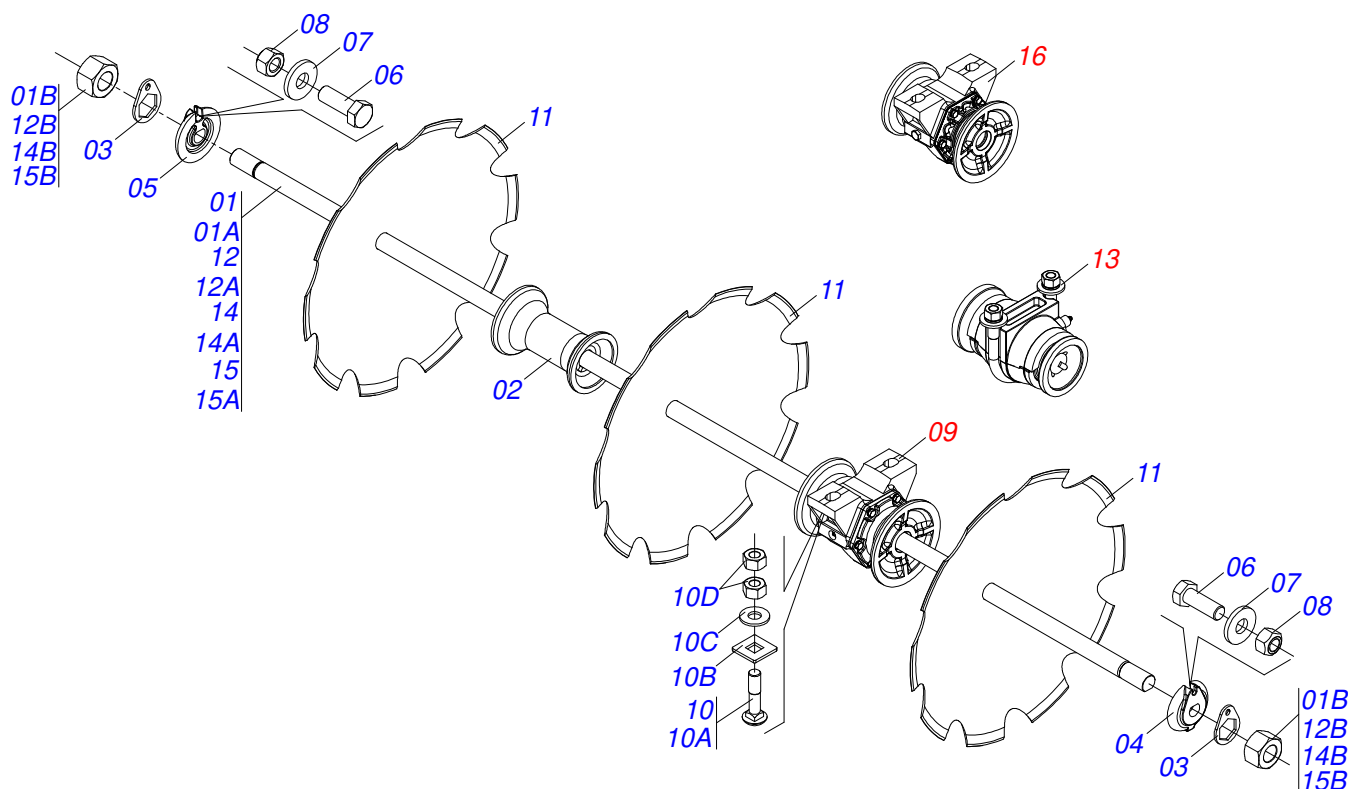

Item	Código	Descrição	Ver Pág.	10	12	14	16
01	0501046855	EIXO 1.5/8 7FPP X1320-PORCAS 2.3/4		00	01	00	00
01A	0501015237	EIXO 1.5/8 7FPP X1320		00	01	00	00
01B	0502040640	PORCA 1.5/8 7 FPP SEXT 2.3/4 ZN		00	02	00	00
02	0502010626	SEPARADOR 226 C/ F 1.5/8		02	02	04	04
03	0511014339	TRAVA PORCA 1.5/8 SEXT 71,0/71,5 GA		02	02	02	02
04	0502011047	TRAVA EIXO INTERNO 1.5/8		01	01	01	01
05	0502011048	TRAVA EIXO EXTERNO 1.5/8		01	01	01	01
06	0503011267	PARAFUSO 5/8 UNC X 1.1/2 C S G.5 ZN		02	02	02	02
07	0501012140	ARRUELA LISA 16,50 X 40 X 4,00 ZN		02	02	02	02
08	0503012412	PORCA SEXTAVADA AUTOTRAVANTE MEC/TORQUE 5/8 UNC G.5 ZN		02	02	02	02
09	0501046914	MANCAL AGRÍCOLA CM GX 225 X 1.5/8 GA	11	02	02	02	03
10	0511040034	CONJUNTO PEÇAS IMPLENTO CO 3/4 UNC X 3.1/4 CA		00	04	04	06
10A	0501017303	PARAFUSO 3/4 UNC X 3.1/4 CAPQ G.5 ZN		00	04	04	06
10B	0501010949	TRAVA PARAFUSO 3/4		00	04	04	06
10C	0501010322	ARRUELA LISA 20,50 X 46 X 4,00 ZN		00	04	04	06
10D	0503010014	PORCA SEXTAVADA 3/4 UNC (PESADA) G.5 ZN		00	08	08	12
11	0602030002	DR24X4,75 C84AF04FR1.11/16 10R TATU		05	06	07	08
11.	0602030005	DR24X6 C84AF04FR1.11/16 10R TA/CIV		05	06	07	08
11..	0602033005	DR26X6 C90AF04FR1.11/16 10R TAT/CIV		05	06	07	08
11...	0602037004	DR28X6 C102AF04FR1.11/16 10R TAT/CV		05	06	07	08
12	0501046853	EIXO 1.5/8 7FPP X1090-PORCAS 2.3/4		01	00	00	00
12A	0501015029	EIXO 1.5/8 7FPP X 1090 1G120944		01	00	00	00
12B	0502040640	PORCA 1.5/8 7 FPP SEXT 2.3/4 ZN		02	00	00	00
13	0501042689	MANCAL AGR CM AT 225 1.5/8 CF	12	02	00	00	00
14	0501046857	EIXO 1.5/8 7FPP X1555-PORCAS 2.3/4		00	00	01	00
14A	0501015632	EIXO 1.5/8 7FPP X1555		00	00	01	00
14B	0502040640	PORCA 1.5/8 7 FPP SEXT 2.3/4 ZN		00	00	02	00
15	0501046859	EIXO 1.5/8 7FPP X1780-PORCAS 2.3/4		00	00	00	01
15A	0501015631	EIXO 1.5/8 7FPP X 1780 ATCR		00	00	00	01
15B	0502040640	PORCA 1.5/8 7 FPP SEXT 2.3/4 ZN		00	00	00	02
16	0501046923	MANCAL AGRÍCOLA DM OL 225 1.5/8 SD PR	13	02	02	02	03