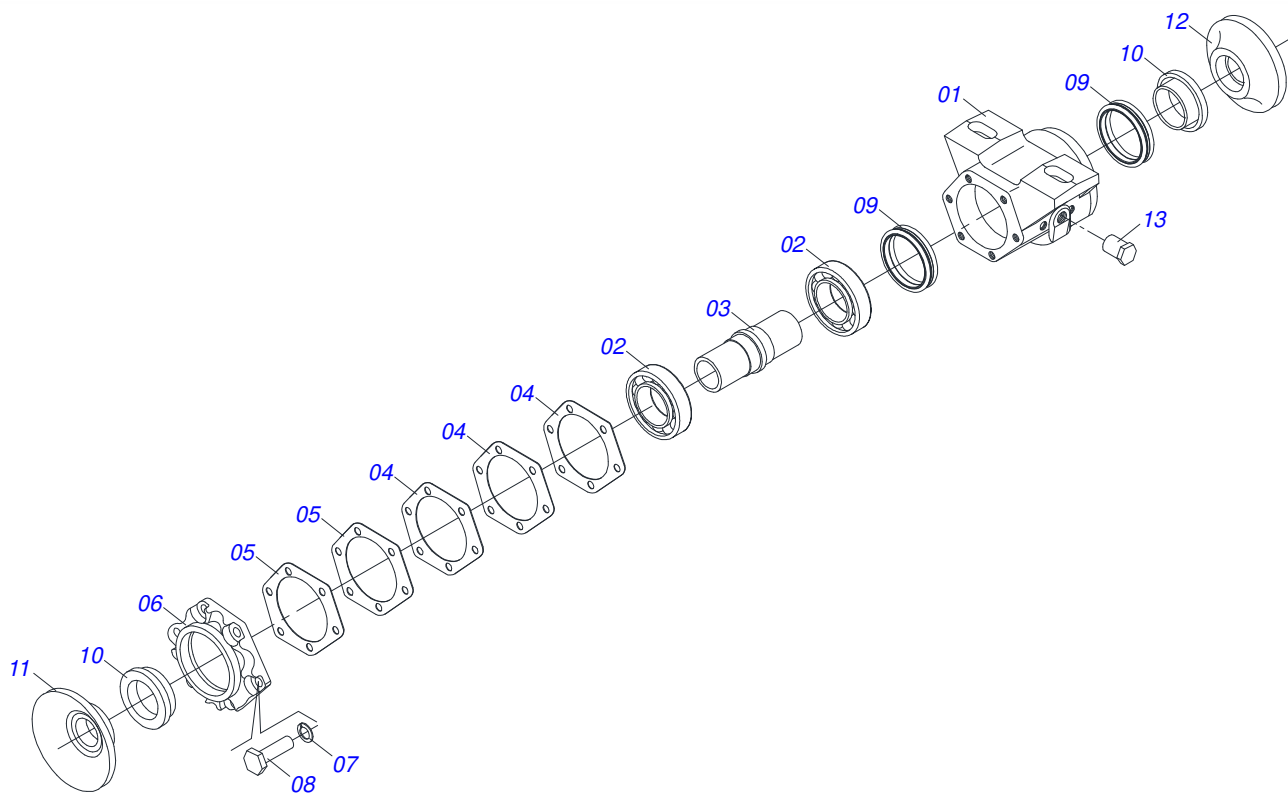

Item	Código	Descrição	Ver Pág.	QT
01	0502020445	CAIXA DM	01	
02	0503010113	ROLAMENTO 30212	02	
03	0502010639	EIXO MANCAL CM/DM	01	
04	0503031972	JUNTA VEDAÇÃO 137 X 113,2 X 0,3	03	
05	0503031973	JUNTA VEDAÇÃO 137 X 113,2 X 0,1	02	
06	0502012445	TAMPA CAIXA MANCAL (CAIXA LEVE)	01	
07	0503011443	ARRUELA PRESSAO 3/8 SA	06	
08	0503010237	PARAFUSO 3/8 UNC X 1 C S G.5 ZN	06	
09	0503030027	RETENTOR LP JB-255	02	
10	0502010633	PORTA RETENTOR COM BUCHA	02	
11	0502040239	ENCOSTO EXTERNO DOS DISCOS	01	
12	0502040240	ENCOSTO INTERNO DOS DISCOS	01	
13	0503010856	BUJAO R3/8" BSPT	01