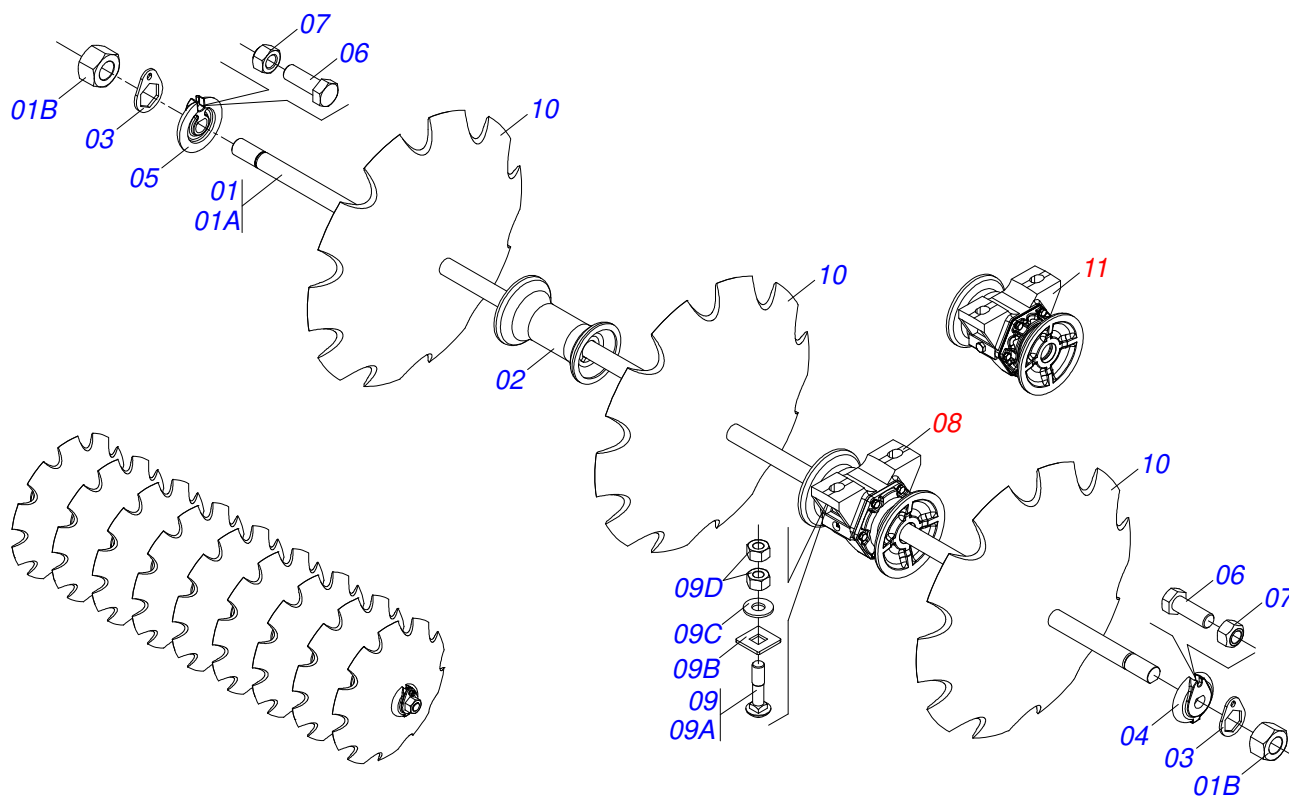

Item	Código	Descrição	Ver Pág.	QT
01	0501046860	EIXO 1.5/8 7FPP X2020-PORCAS 2.3/4		01
01A	0501015329	EIXO 1.5/8 7FPP X2020		01
01B	0502040640	PORCA 1.5/8 7 FPP SEXT 2.3/4 ZN		02
02	0502010626	SEPARADOR 226 C/ F 1.5/8		05
03	0511014339	TRAVA PORCA 1.5/8 SEXT 71,0/71,5 GA		02
04	0502011048	TRAVA EIXO EXTERNO 1.5/8		01
05	0502011047	TRAVA EIXO INTERNO 1.5/8		01
06	0503011267	PARAFUSO 5/8 UNC X 1.1/2 C S G.5 ZN		02
07	0503012412	PORCA SEXTAVADA AUTOTRAVANTE MEC/TORQUE 5/8 UNC G.5 ZN		02
08	0501046914	MANCAL AGRÍCOLA CM GX 225 X 1.5/8 GA	11	03
09	0511040034	CONJUNTO PEÇAS IMPLENTO CO 3/4 UNC X 3.1/4 CA		06
09A	0501017303	PARAFUSO 3/4 UNC X 3.1/4 CAPQ G.5 ZN		06
09B	0501010949	TRAVA PARAFUSO 3/4		06
09C	0501010322	ARRUELA LISA 20,50 X 46 X 4,00 ZN		06
09D	0503010014	PORCA SEXTAVADA 3/4 UNC (PESADA) G.5 ZN		12
10	0602030005	DR24X6 C84AF04FR1.11/16 10R TA/CIV		09
10.	0602033005	DR26X6 C90AF04FR1.11/16 10R TAT/CIV		09
10..	0602037004	DR28X6 C102AF04FR1.11/16 10R TAT/CV		09
11	0501046923	MANCAL AGRÍCOLA DM OL 225 1.5/8 SD PR	13	03