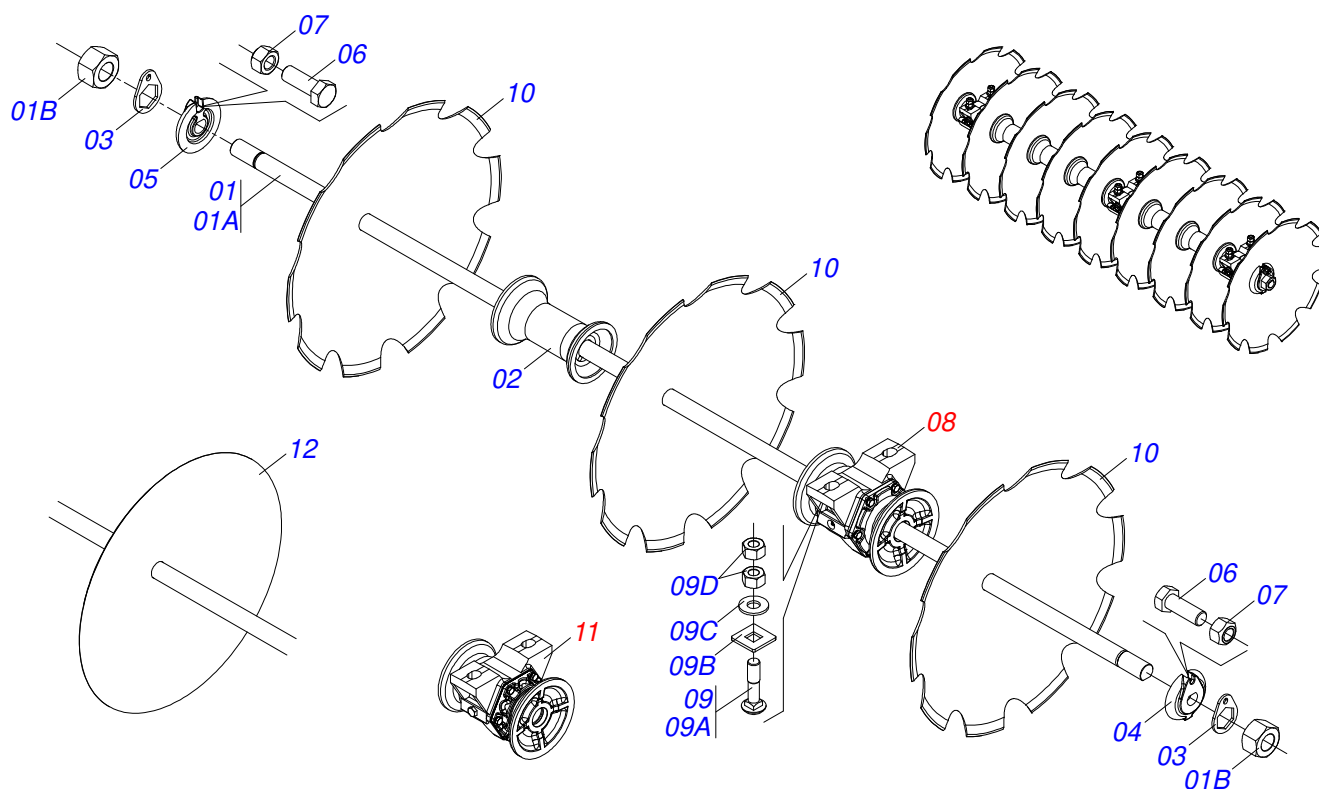

Item	Código	Descrição	Ver Pág.	QT
01	0501046860	EIXO 1.5/8 7FPP X2020-PORCAS 2.3/4		01
01A	0501015329	EIXO 1.5/8 7FPP X2020		01
01B	0502040640	PORCA 1.5/8 7 FPP SEXT 2.3/4 ZN		02
02	0502010626	SEPARADOR 226 C/ F 1.5/8		05
03	0511014339	TRAVA PORCA 1.5/8 SEXT 71,0/71,5 GA		02
04	0502011047	TRAVA EIXO INTERNO 1.5/8		01
05	0502011048	TRAVA EIXO EXTERNO 1.5/8		01
06	0503011267	PARAFUSO 5/8 UNC X 1.1/2 C S G.5 ZN		02
07	0503012412	PORCA SEXTAVADA AUTOTRAVANTE MEC/TORQUE 5/8 UNC G.5 ZN		02
08	0501046914	MANCAL AGRÍCOLA CM GX 225 X 1.5/8 GA	11	03
09	0511040034	CONJUNTO PEÇAS IMPLENTO CO 3/4 UNC X 3.1/4 CA		06
09A	0501017303	PARAFUSO 3/4 UNC X 3.1/4 CAPQ G.5 ZN		06
09B	0501010949	TRAVA PARAFUSO 3/4		06
09C	0501010322	ARRUELA LISA 20,50 X 46 X 4,00 ZN		06
09D	0503010014	PORCA SEXTAVADA 3/4 UNC (PESADA) G.5 ZN		12
10	0602030005	DR24X6 C84AF04FR1.11/16 10R TA/CIV		09
10.	0602033005	DR26X6 C90AF04FR1.11/16 10R TAT/CIV		09
10..	0602037004	DR28X6 C102AF04FR1.11/16 10R TAT/CV		09
11	0501046923	MANCAL AGRÍCOLA DM OL 225 1.5/8 SD PR	13	03
12	0601030005	DL24X6 C84AF04FR1.11/16 TATU		09