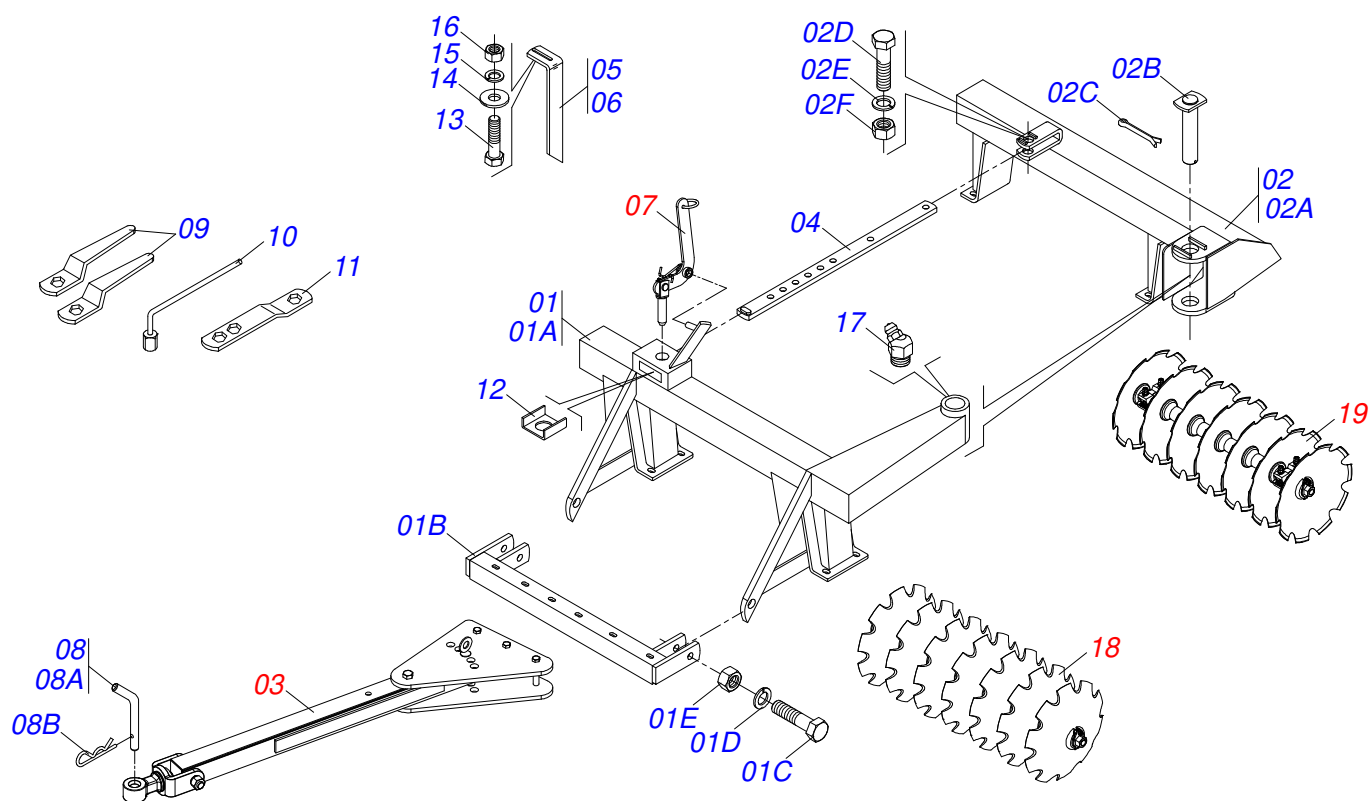

# INDICE

0909093800	CHASSI COMPLETO - 10/12/14/16D	.....	1
0909093803	CHASSI COMPLETO - 18/20/22/24D	.....	2
0501042816	BARRA TRACIONADORA COMPLETA	.....	3
0501047858	ACIONADOR REGULADOR COMPLETO	.....	4
0909093801	SEÇÃO DE DISCOS DIAANTEIRO - 10/12/14/16D	.....	5
0909093802	SEÇÃO DE DISCOS TRASEIRO - 10/12/14/16D	.....	6
0909093806	SEÇÃO DE DISCOS DIAANTEIRO - 18D	.....	7
0909093807	SEÇÃO DE DISCOS TRASEIRO - 18D	.....	8
0909093804	SEÇÃO DE DISCOS DIAANTEIRO - 20/22/24D	.....	9
0909093805	SEÇÃO DE DISCOS TRASEIRO - 20/22/24D	.....	10
0501046914	MANCAL AGRÍCOLA CM GX 225 X 1.5/8 GA	.....	11
0501042689	MANCAL AGR CM AT 225 1.5/8 CF	.....	12
0501046923	MANCAL AGRÍCOLA DM OL 225 1.5/8 SD PR	.....	13