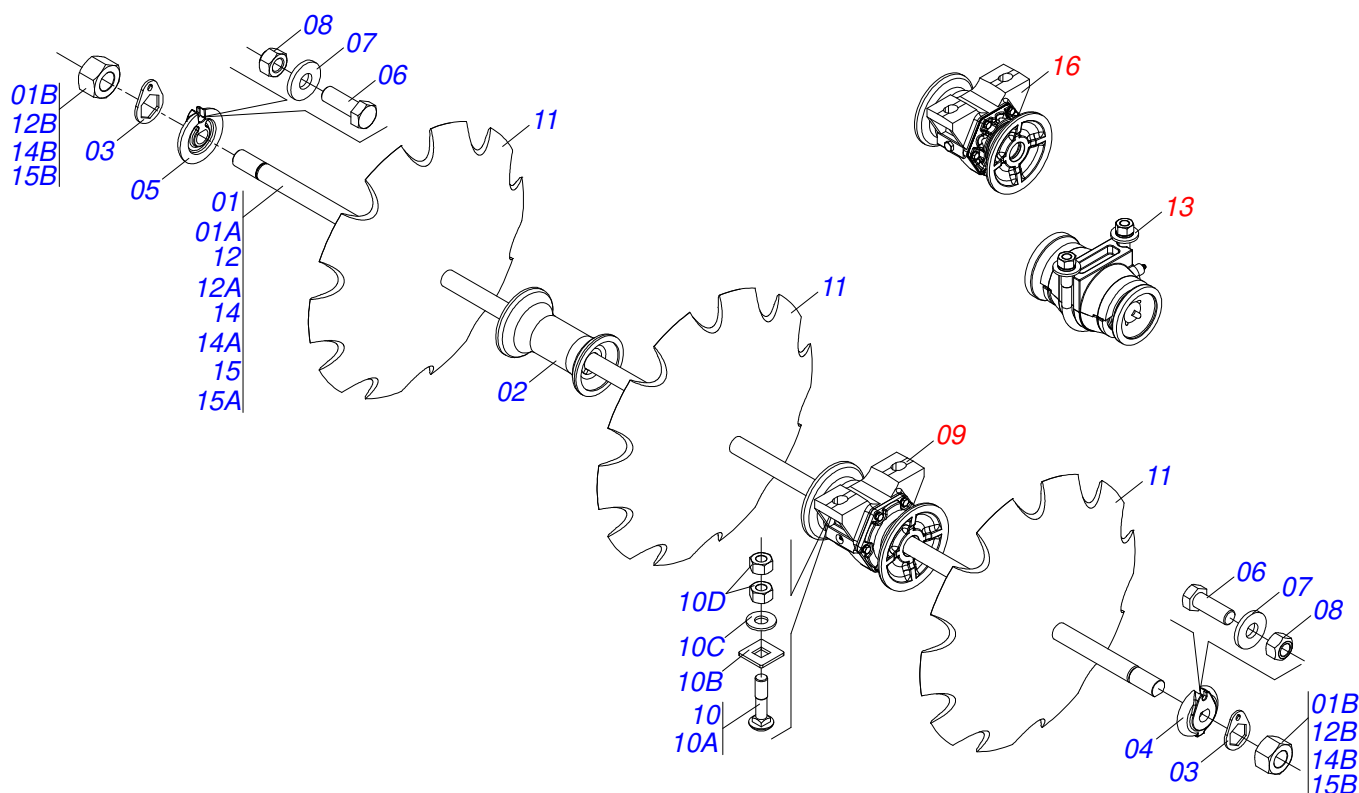

**GA**  
**CHASSI COMPLETO - 18/20/22/24D**

Página 2  
0909093803

Item	Código	Descrição	Ver Pág.	18	20	22	24
06	0501064167	LIMPADOR TRASEIRO		05	05	06	07
07	0501047858	ACIONADOR REGULADOR COMPLETO	4	01	01	01	01
08	0501040343	PINO ENGATE COMPLETO		01	01	01	01
08A	0521010453	EIXO JUNCAO		01	01	01	01
08B	0503031035	CUPILHA 6 X 88		01	01	01	01
09	0501011431	CHAVE 1.3/4 CABO CHATO 1G92754		02	02	02	02
10	0503016140	CHAVE 3/4 CABO CILINDRO		01	01	01	01
11	0511018451	CHAVE UNIVERSAL 5/8 X 3/4 X 1		01	01	01	01
12	0501011649	U 30 X 80 X 3/16 X 76		01	01	01	01
13	0503010740	PARAFUSO 1/2 UNC X 2 CS G.5 ZN		20	20	24	24
14	0511017302	ARRUELA LISA 13,50 X 32,50 X 3,0 ZN		20	20	24	24
15	0503010019	ARRUELA PRESSAO 1/2 ZN 1K01556		20	20	24	24
16	0503010060	PORCA SEXTAVADA 1/2 UNC G.5 ZN		20	20	24	24
17	0503010003	GRAXEIRA 1845 3/8		01	01	01	01
18	0503010002	GRAXEIRA 1800		03	03	03	03
19	0521010644	EIXO JUNCAO 37,9 X 213 ZN		01	01	01	01
20	0503010534	CONTRAPINO 3/8 X 2.1/2 ZN 1G13300		01	01	01	01
21	0909093806	SEÇÃO DE DISCOS DIANTEIRO - 18D	7	01	00	00	00
21.	0909093804	SEÇÃO DE DISCOS DIANTEIRO - 20/22/24D	9	00	01	01	01
22	0909093807	SEÇÃO DE DISCOS TRASEIRO - 18D	8	01	00	00	00
22.	0909093805	SEÇÃO DE DISCOS TRASEIRO - 20/22/24D	10	00	01	01	01
23	0501062506	BARRA ESTAB DIANT GA/GAM 18 A 24		01	01	01	01
24	0501062508	BARRA ESTAB TRAS GA/GAM 18 A 24		01	01	01	01

Item	Código	Descrição	Ver Pág.	QT
01	0501060185	TRAVA REGT		01
02	0501068981	ACIOND REGT GA/GAP		01
03	0521010624	EIXO JUNCAO 11,10 X 38 C A GNL ZN		01
04	0503010071	CONTRAPINO 3/16 X 1		01
05	0503030025	MOLA TORC 36 X 5		01