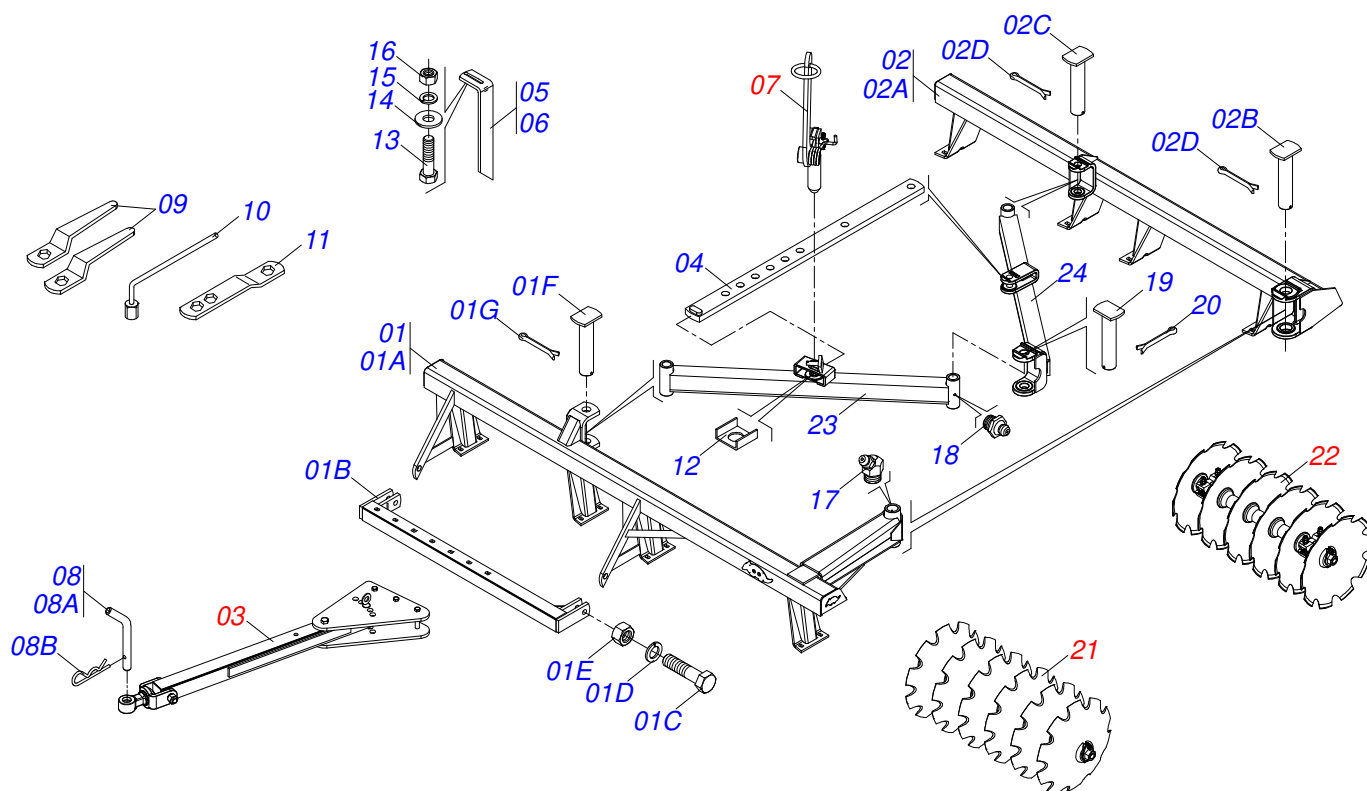

# INDICE

0909093800	CHASSI COMPLETO - 10/12/14/16D	.....	1
0909093803	CHASSI COMPLETO - 18/20/22/24D	.....	2
0501042816	BARRA TRACIONADORA COMPLETA	.....	3
0501047858	ACIONADOR REGULADOR COMPLETO	.....	4
0909093801	SEÇÃO DE DISCOS DIAANTEIRO - 10/12/14/16D	.....	5
0909093802	SEÇÃO DE DISCOS TRASEIRO - 10/12/14/16D	.....	6
0909093806	SEÇÃO DE DISCOS DIAANTEIRO - 18D	.....	7
0909093807	SEÇÃO DE DISCOS TRASEIRO - 18D	.....	8
0909093804	SEÇÃO DE DISCOS DIAANTEIRO - 20/22/24D	.....	9
0909093805	SEÇÃO DE DISCOS TRASEIRO - 20/22/24D	.....	10
0501046914	MANCAL AGRÍCOLA CM GX 225 X 1.5/8 GA	.....	11
0501042689	MANCAL AGR CM AT 225 1.5/8 CF	.....	12
0501046923	MANCAL AGRÍCOLA DM OL 225 1.5/8 SD PR	.....	13

**GA**  
**CHASSI COMPLETO - 10/12/14/16D**

Página 1  
0909093800

Item	Código	Descrição	Ver Pág.	10	12	14	16
07	0501047858	ACIONADOR REGULADOR COMPLETO	4	01	01	01	01
08	0501040343	PINO ENGATE COMPLETO		01	01	01	01
08A	0521010453	EIXO JUNCAO		01	01	01	01
08B	0503031035	CUPILHA 6 X 88		01	01	01	01
09	0501011431	CHAVE 1.3/4 CABO CHATO 1G92754		02	02	02	02
10	0503016140	CHAVE 3/4 CABO CILINDRO		01	01	01	01
11	0511018451	CHAVE UNIVERSAL 5/8 X 3/4 X 1		01	01	01	01
12	0501011649	U 30 X 80 X 3/16 X 76		01	01	01	01
13	0503011082	PARAFUSO 1/2 UNC X 1.3/4 CSRT G.5 ZN		08	12	16	16
14	0511017302	ARRUELA LISA 13,50 X 32,50 X 3,0 ZN		08	12	16	16
15	0503010019	ARRUELA PRESSAO 1/2 ZN 1K01556		08	12	16	16
16	0503010060	PORCA SEXTAVADA 1/2 UNC G.5 ZN		08	12	16	16
17	0503010003	GRAXEIRA 1845 3/8		01	01	01	01
18	0909093801	SEÇÃO DE DISCOS DIANTEIRO - 10/12/14/16D	5	01	01	01	01
19	0909093802	SEÇÃO DE DISCOS TRASEIRO - 10/12/14/16D	6	01	01	01	01