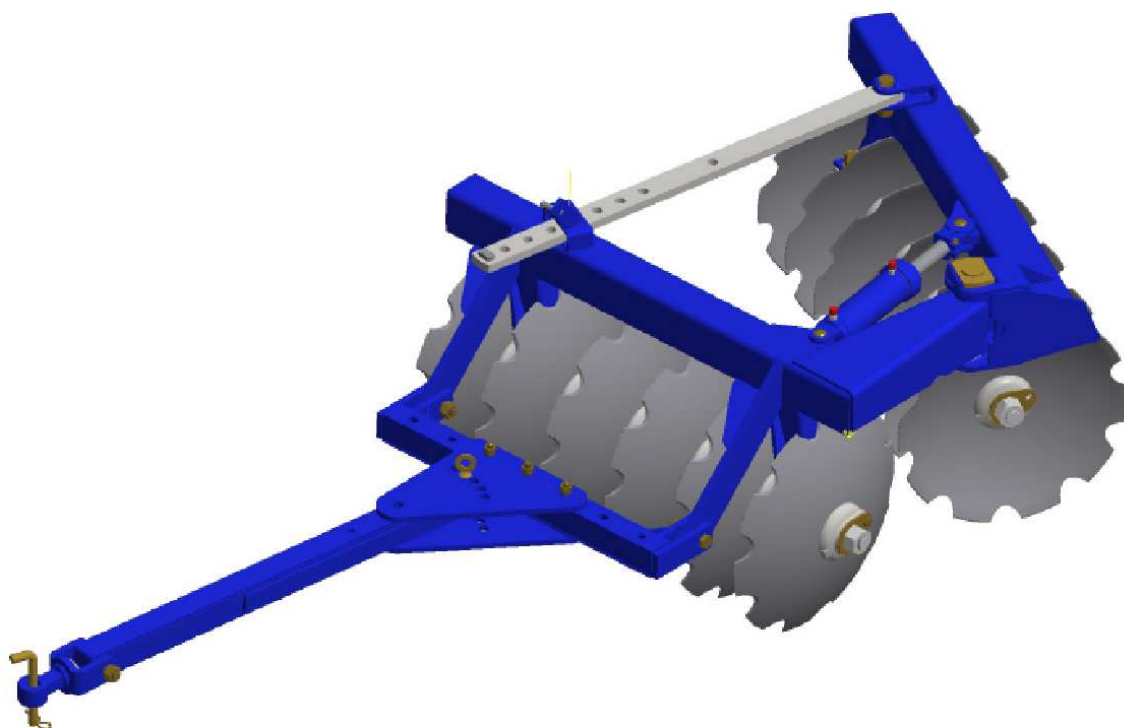

## GRADES ARADORAS

**Código:**

0501092135

**Produto:**

GA

**Série:**

S-0989

**Revisão:**