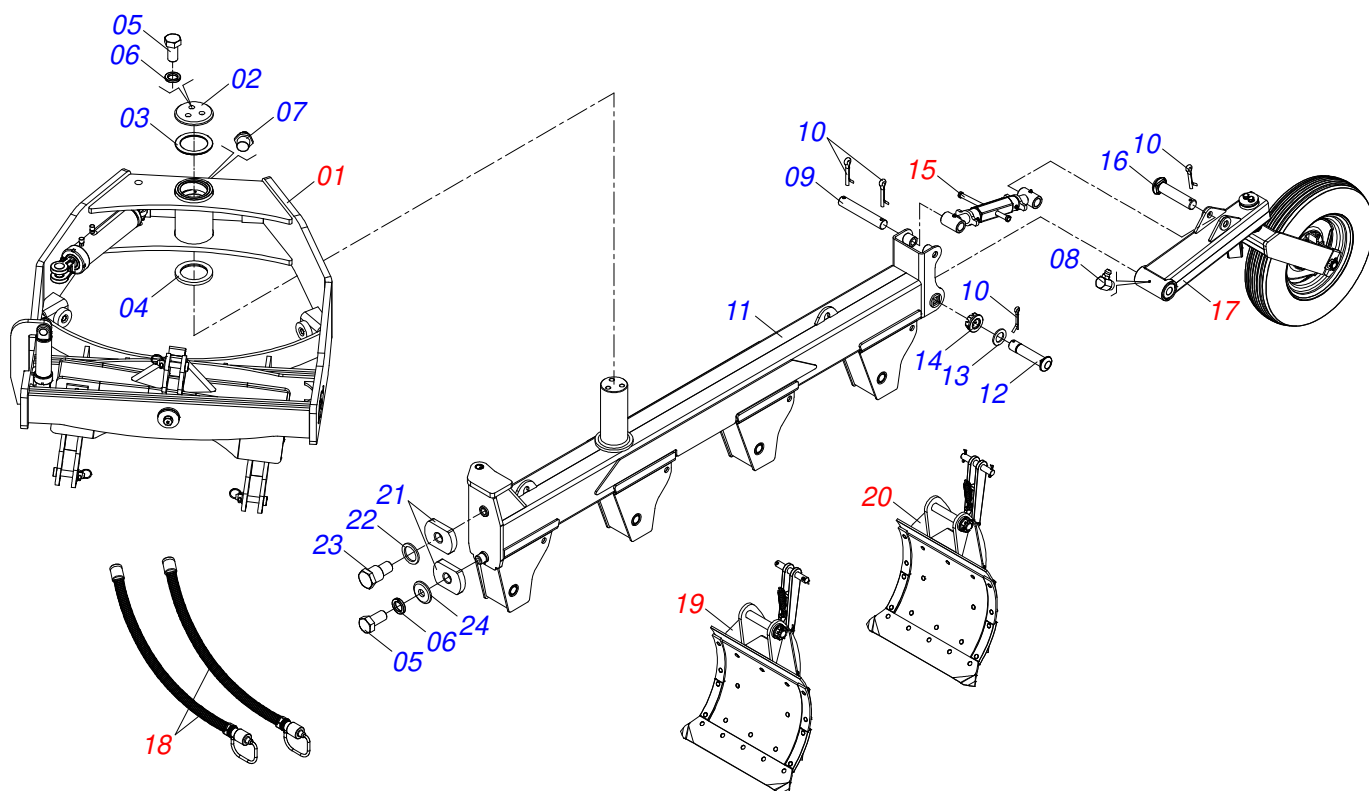

CATÁLOGO DE PEÇAS

ARADOS DE DISCOS, AIVECAS E TERRACEADORES

Código:

0501092133

Produto:

AAR2 - 3/4/5 AIVECAS

Série:

S-0315

MARCHESAN

INDICE

0909093896	AAR2 - 3/4/5 AIVECAS	1
0909093900	CABEÇALHO COMPLETO	2
0511058581	CIL HIDR. 38,10 X 63,50 X 360 X 126 AAR	3
0511058420	CIL HIDR 50,80 X 101,60 X 625 X 330 AAR 4 - 5	4
0501047699	ESTABILIZADOR COMPLETO	5
0909093901	RODADO COMPLETO	6
0501052245	RODADO SEM PNEU	7
0503060094	RODA COM PNEU 600X16-6L COMPLETO	8
0501052246	AIVECA DIANTEIRA COMPLETA	9
0501052247	AIVECA TRASEIRA COMPLETA	10
0511052997	CONJUNTO DESVIO SISTEMA HASTE AIVECA - AARP 7/6	11
0909093902	CIRCUITO HIDRÁULICO	12
0501044080	VALVULA RETC PILOTADA DUPL COMPL AAR	13
0501053834	MACHO ENGATE RAPIDO AGRICOLA 1/2 NPT COM TAMPA	14

Item	Código	Descrição	Ver Pág.	QT
01	0501065906	CAMISA 63,50 X 280 AAR		01
02	0521066626	EXTENSOR CIL 38,10 X 300 AAR		01
03	0503030385	PLUG CILINDRICO N-002		02
04	0502012837	EMBOLO 63,50 X 54		01
05	0503010163	ANEL RASPADOR D-1500		01
06	0502010471	TAMPA MOVEL 63,50		01
07	0581010668	SUPORTE ANEIS 38,1 X 63,5 DMC		01
08	0503018004	ANEL G.I.1.1/2 X 5/8 - 1755 AGEL		01
09	0503018003	GAXETA 1870-1500-312B POLYMAX		01
10	0503018163	ANEL BACK-UP 8-228 N 3006-90B		02
11	0503018162	ANEL O RING 2-228 N 3006-90B		02
12	0503018005	ANEL ZW 106300260 AGEL		01
13	0503011109	ANEL O RING 2-119 N 3006 9B		01