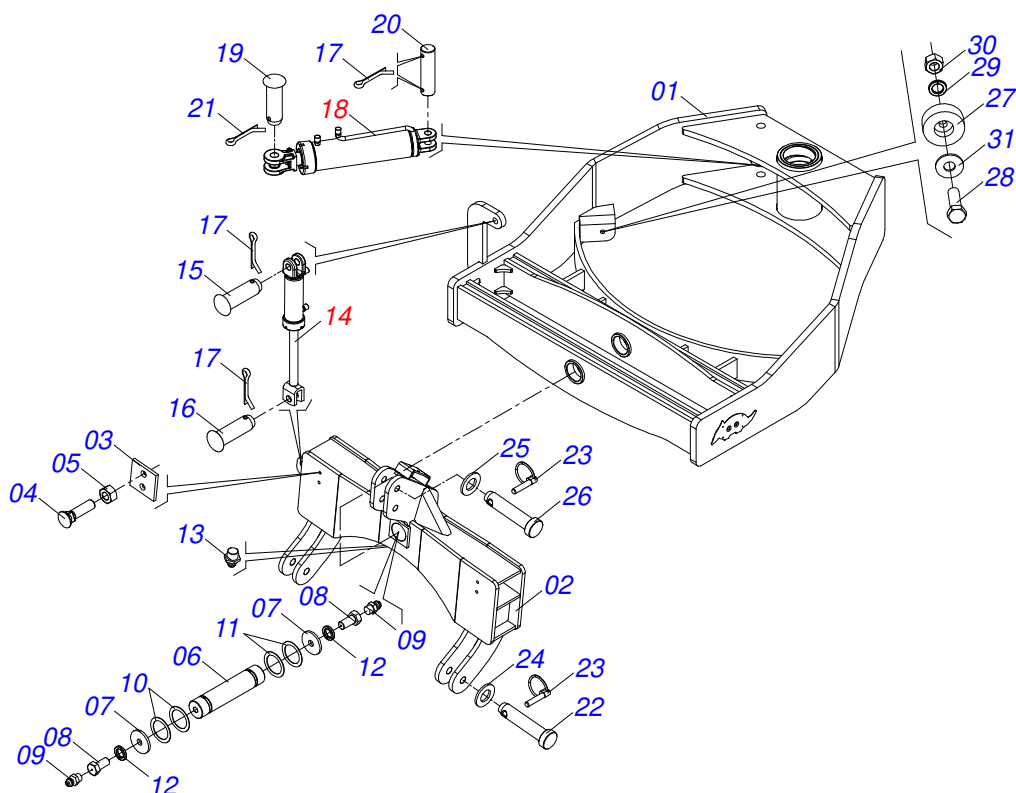

Item	Código	Descrição	Ver Pág.	QT
01	0521065991	CABECALHO AAR2		01
02	0521065993	BARRA ENGATE AAR2		01
03	0511011591	PLACA 100 X 100 X 10 AAR		04
04	0501011899	PARAF 7/16UNC X 1.3/4 CEPQ G.5 ZN		08
05	0503010244	PORCA S. 7/16 UNC G.5 ZN		08
06	0581010598	EIXO Ø76,5/76,30 X 345 AAR 2		01
07	0581010599	ARRUELA LISA 27 X 100 X 9,50 ZN		02
08	0511014869	PARAF 1 UNC X 2 C S C/FURO		02
09	0503010691	GRAXEIRA 1/4 NF		02
10	0531015318	ARRUELA LISA 81,50X 110X 1,9 STA ZN		02
11	0531815317	ARRUELA LISA 81,50X110X3,00 STA SA		02
12	0503010012	ARRUELA PRESSAO 1 ZN 1K01602		02
13	0503010002	GRAXEIRA 1800		01
14	0511058581	CIL HIDR. 38,10 X 63,50 X 360 X 126 AAR	3	01
15	0521010575	EIXO JUNCAO 25 X 90 FURO 75 ZN		01
16	0521010572	EIXO JUNCAO 25 X 75 FURO 60 ZN GNL		01
17	0503010571	CONTRAPINO 1/4 X 1.1/2		04
18	0511058420	CIL HIDR 50,80 X 101,60 X 625 X 330 AAR 4 - 5	4	01
19	0521012538	EIXO JUNCAO 31,75 X 90 FURO 75 ZN		01
20	0521010777	EIXO JUNCAO 25,40 X 95 S C AAR SA		01
21	0503010523	CONTRAPINO 1/4 X 2 1G13201		01
22	0521010629	EIXO JUNCAO 28,00 X 130 CAT2		02
23	0503030430	PINO TRAVA 7/16 X 50		03
24	0511017480	ARRUELA LISA 29 X 54 X 4,75 ZN		02
25	0511015994	ARRUELA LISA 26 X 50,80 X 4,75 ZN		01
26	0521010498	EIXO JUNCAO 25,40 X 130 CAT2 SA		01
27	0521011481	BATEDOR CHASSI		02
28	0501010100	PARAFUSO 5/8 UNC X 2 CS G.5 ZN		02
29	0503010027	ARRUELA PRESSAO 5/8 ZN 1K01574		02
30	0503010013	PORCA SEXTAVADA 5/8 UNC G.5 ZN		02
31	0571010265	ARRUELA LISA 16,50 X 40 X 3,00 ZN		02