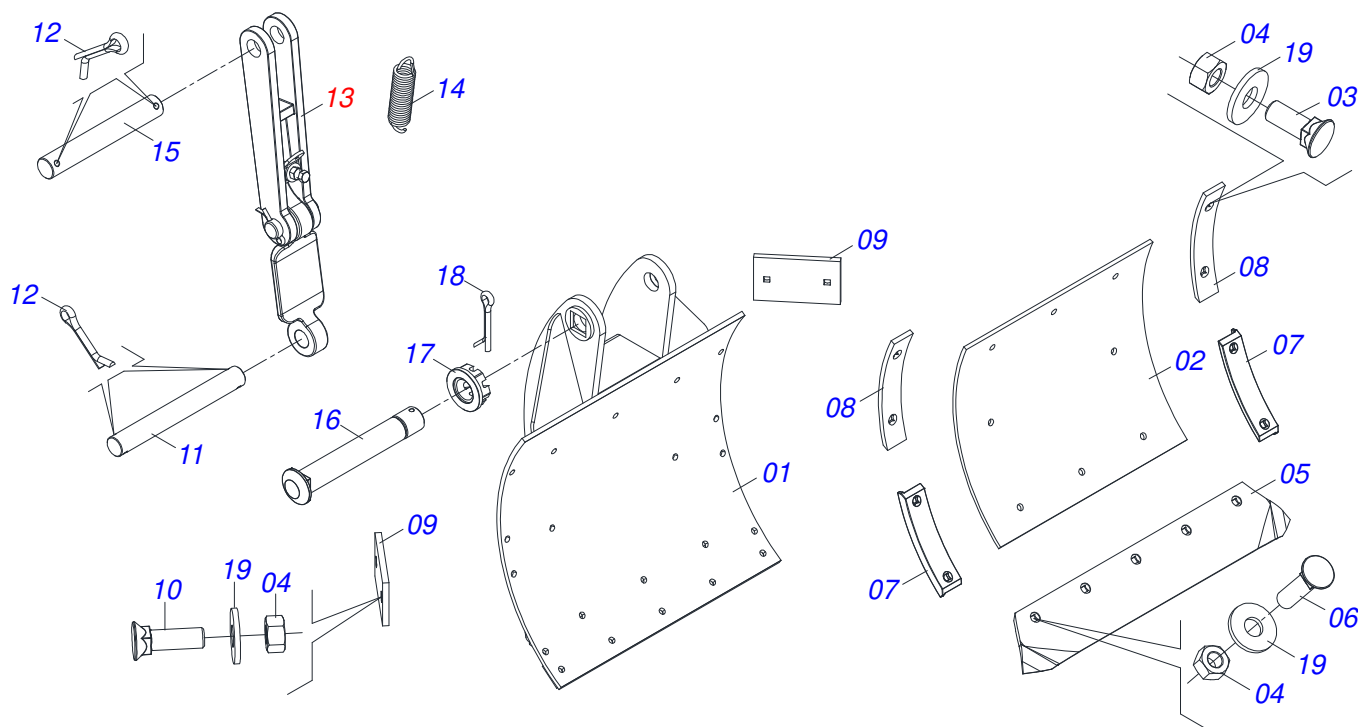

Item	Código	Descrição	Ver Pág.	QT
01	0511060400	AIVECA AARP		01
02	0511011127	REVESTIMENTO AIVECA AAR		01
03	0503011426	PARAF 7/16UNC X 1.1/4 CEPQ G.7 ZN		16
04	0503010244	PORCA S. 7/16 UNC G.5 ZN		25
05	0622380002	BICO AIVECA 3/8 X 5 X 715 AAR		01
06	0503010773	PARAF 7/16UNC X 1.3/4 CEPQ 1K29020		05
07	0502070060	FRISO INF AIVECA AAR		02
08	0511011126	FRISO SUP AIVECA		02
09	0511011175	GUIA AIVECA MENOR		02
10	0503011199	PARAF 7/16UNC X 1.1/2 CEPQ G.7 ZN		04
11	0521014037	EIXO JUNCAO 28,58 X 213 AARP		01
12	0503010571	CONTRAPINO 1/4 X 1.1/2		04
13	0511052997	CONJUNTO DESVIO SISTEMA HASTE AIVECA - AARP 11 7/6		01
14	0503031515	MOLA TRAC 32 X 130 X 4,2 AARP		01
15	0521014038	EIXO JUNCAO 28,58 X 195 AARP		01
16	0561018588	EIXO JUNCAO 37,6 X 243 X1.1/2UNC PQ		01
17	0501011301	PORCA CASTELO 1.1/2UNC 6FPP SEXTAVADA 2.5/16ZN		01
18	0503010010	CONTRAPINO 1/4 X 2.1/2		01
19	0501012803	ARRUELA LISA 12 X 30 X 3,00 ZN		25