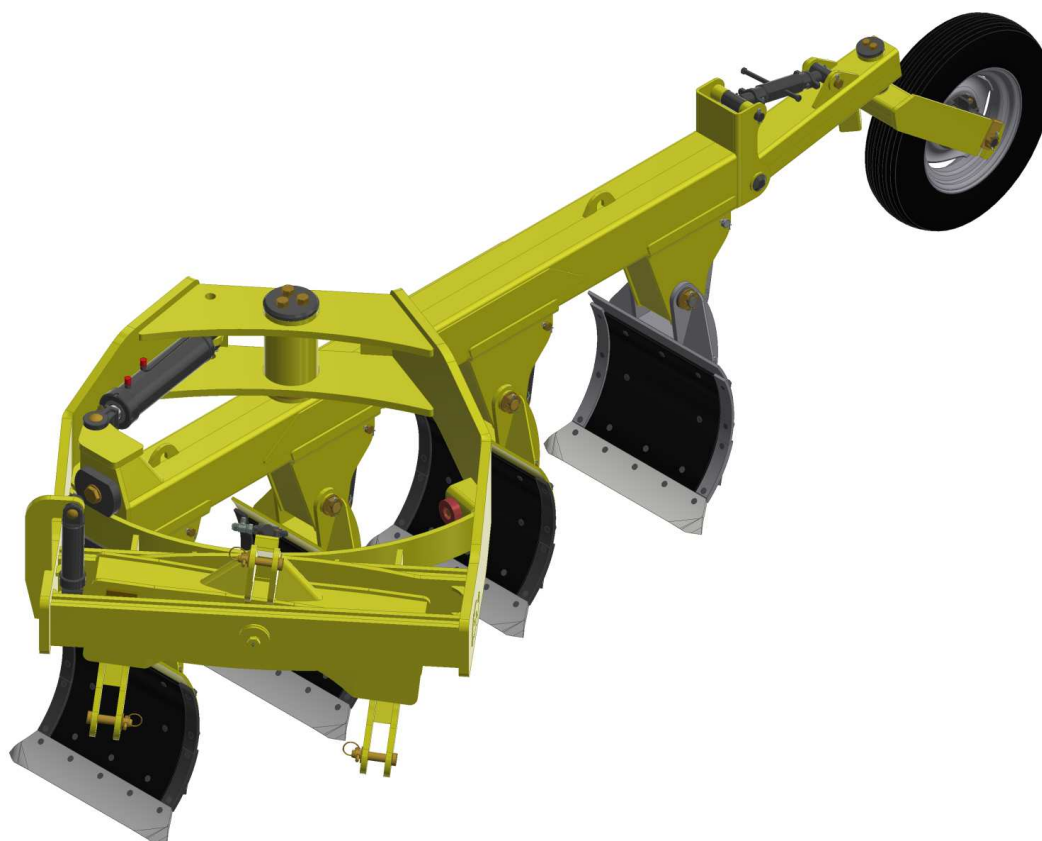

CATÁLOGO DE PEÇAS

ARADOS DE DISCOS, AIVECAS E TERRACEADORES

Código:

0501092133

Produto:

AAR2 - 3/4/5 AIVECAS

Série:

S-0315

MARCHESAN

INDICE

0909093896	AAR2 - 3/4/5 AIVECAS	1
0909093900	CABEÇALHO COMPLETO	2
0511058581	CIL HIDR. 38,10 X 63,50 X 360 X 126 AAR	3
0511058420	CIL HIDR 50,80 X 101,60 X 625 X 330 AAR 4 - 5	4
0501047699	ESTABILIZADOR COMPLETO	5
0909093901	RODADO COMPLETO	6
0501052245	RODADO SEM PNEU	7
0503060094	RODA COM PNEU 600X16-6L COMPLETO	8
0501052246	AIVECA DIANTEIRA COMPLETA	9
0501052247	AIVECA TRASEIRA COMPLETA	10
0511052997	CONJUNTO DESVIO SISTEMA HASTE AIVECA - AARP 7/6	11
0909093902	CIRCUITO HIDRÁULICO	12
0501044080	VALVULA RETC PILOTADA DUPL COMPL AAR	13
0501053834	MACHO ENGATE RAPIDO AGRICOLA 1/2 NPT COM TAMPA	14