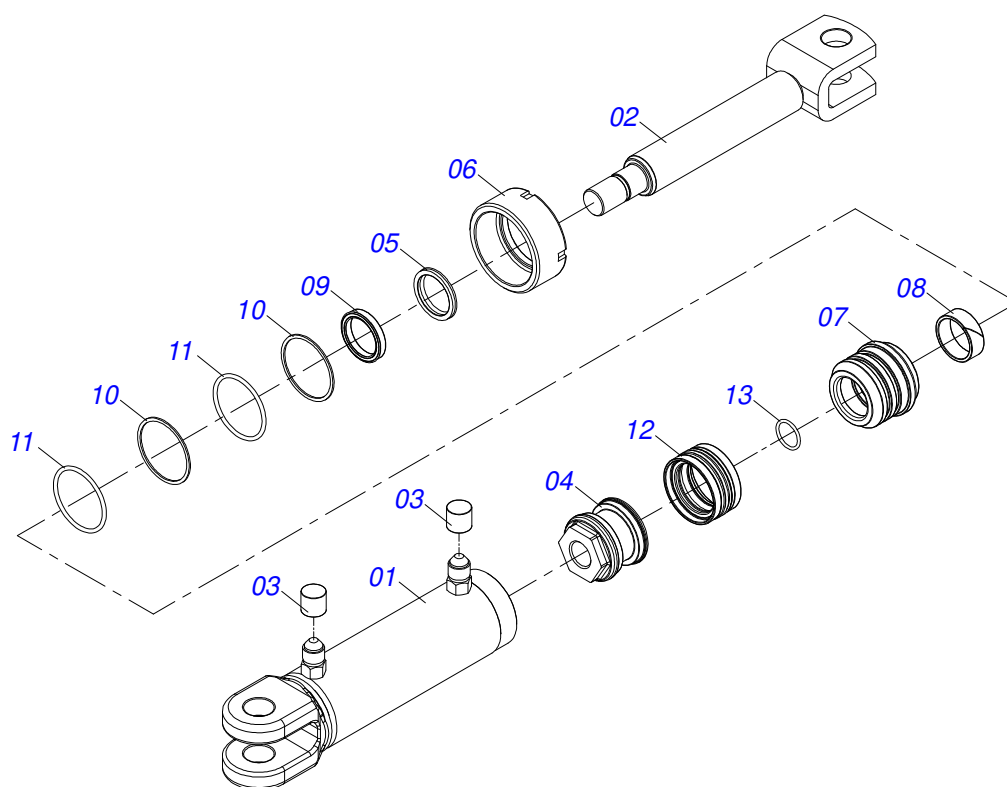

MARCHESAN

INDICE

0909093896	AAR2 - 3/4/5 AIVECAS	1
0909093900	CABEÇALHO COMPLETO	2
0511058581	CIL HIDR. 38,10 X 63,50 X 360 X 126 AAR	3
0511058420	CIL HIDR 50,80 X 101,60 X 625 X 330 AAR 4 - 5	4
0501047699	ESTABILIZADOR COMPLETO	5
0909093901	RODADO COMPLETO	6
0501052245	RODADO SEM PNEU	7
0503060094	RODA COM PNEU 600X16-6L COMPLETO	8
0501052246	AIVECA DIANTEIRA COMPLETA	9
0501052247	AIVECA TRASEIRA COMPLETA	10
0511052997	CONJUNTO DESVIO SISTEMA HASTE AIVECA - AARP 7/6	11
0909093902	CIRCUITO HIDRÁULICO	12
0501044080	VALVULA RETC PILOTADA DUPL COMPL AAR	13
0501053834	MACHO ENGATE RAPIDO AGRICOLA 1/2 NPT COM TAMPA	14

Item	Código	Descrição	Ver Pág.	QT
01	0501065906	CAMISA 63,50 X 280 AAR		01
02	0521066626	EXTENSOR CIL 38,10 X 300 AAR		01
03	0503030385	PLUG CILINDRICO N-002		02
04	0502012837	EMBOLO 63,50 X 54		01
05	0503010163	ANEL RASPADOR D-1500		01
06	0502010471	TAMPA MOVEL 63,50		01
07	0581010668	SUPORTE ANEIS 38,1 X 63,5 DMC		01
08	0503018004	ANEL G.I.1.1/2 X 5/8 - 1755 AGEL		01
09	0503018003	GAXETA 1870-1500-312B POLYMAX		01
10	0503018163	ANEL BACK-UP 8-228 N 3006-90B		02
11	0503018162	ANEL O RING 2-228 N 3006-90B		02
12	0503018005	ANEL ZW 106300260 AGEL		01
13	0503011109	ANEL O RING 2-119 N 3006 9B		01