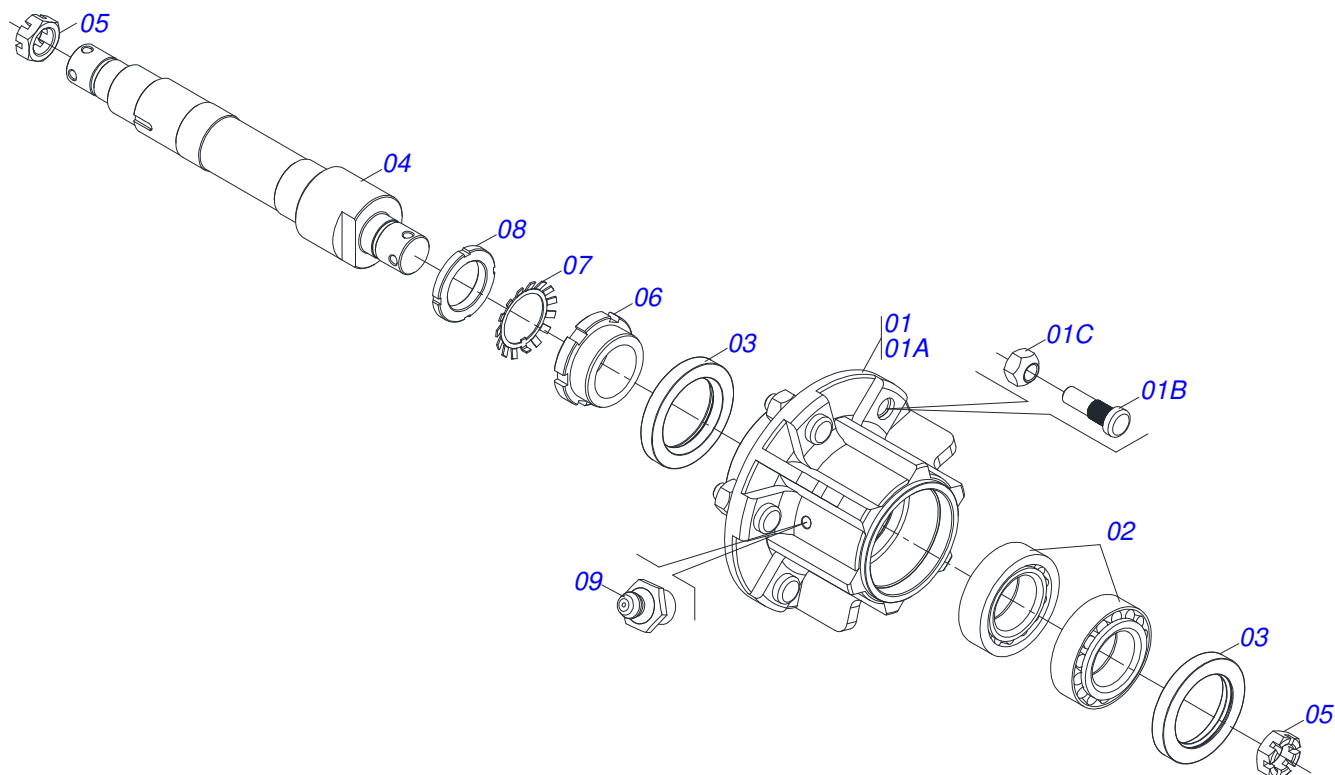

Item	Código	Descrição	Ver Pág.	QT
01	0501110733	CAIXA RODADO TRANSPORTE COM PARAFUSO		01
01A	0502011120	CAIXA RODADO TRANSPORTE		01
01B	0501010127	PARAFUSO ROD9/16UNFX1.7/8CR G.5 REC ZN		06
01C	0503010035	PORCA CONICA 9/16 UNF ZN		06
02	0503010328	ROLAMENTO 25590/25523		02
03	0503010804	RETENTOR 00547-B		02
04	0521014068	EIXO RODADO TRANSP AARP		01
05	0503011052	PORCA CASTELO 1.1/4 UNF X 19,5 ZN		02
06	0511015949	PORCA TRAVA RODADO TRANSPORTE		01
07	0503010329	ARRUELA TRAVA MB-9		01
08	0503010330	PORCA FIX KM 9		01
09	0503010002	GRAXEIRA 1800		01