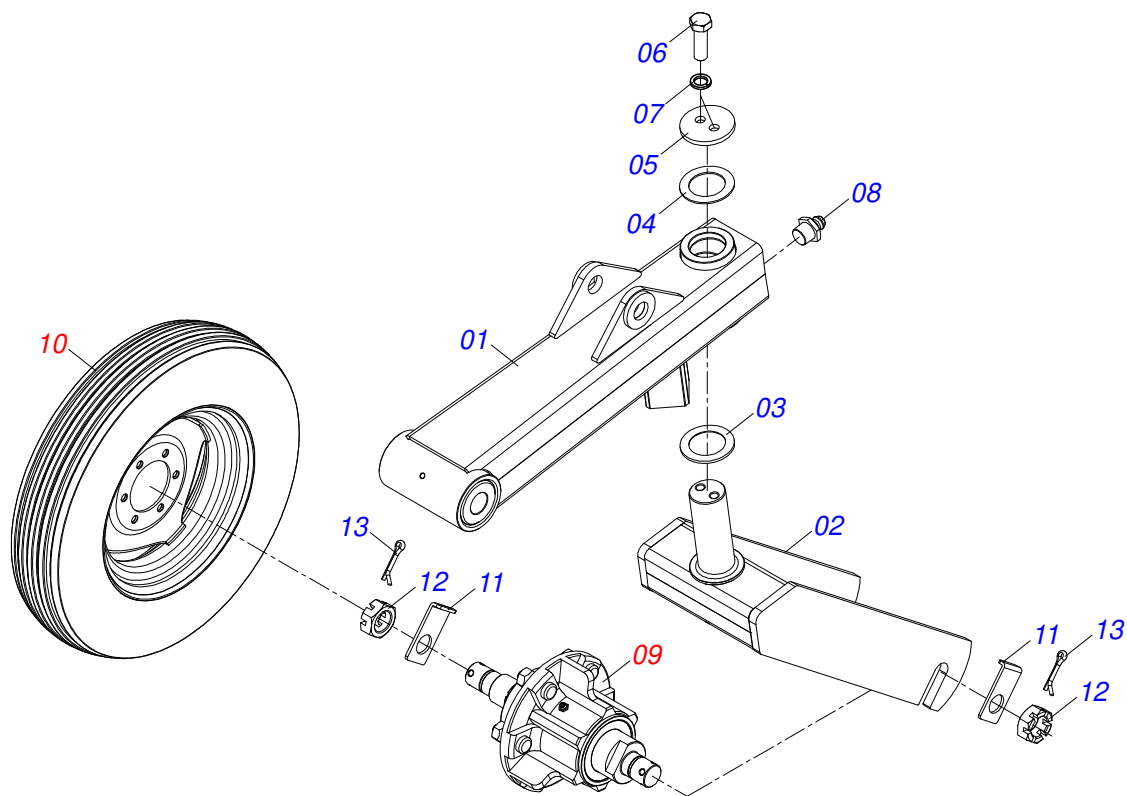

Item	Código	Descrição	Ver Pág.	QT
01	0511069625	BRACO FIX RODADO TRAS AAR2		01
02	0511060365	FIXD ROD TRAS AARP		01
03	0521014023	FLANGE INTERM AARP 5/ 6 E 7A		01
04	0521014024	ARRUELA ESPACADORA AARP 5/ 6/ E 7A		01
05	0521014014	FLANGE FIX ROD TRAS AARP 5/ 6/ 7H		01
06	0501010100	PARAFUSO 5/8 UNC X 2 CS G.5 ZN		02
07	0503010027	ARRUELA PRESSAO 5/8 ZN 1K01574		02
08	0503010002	GRAXEIRA 1800		01
09	0501052245	RODADO SEM PNEU	7	01
10	0503060094	RODA COM PNEU 600X16-6L COMPLETO	8	01
11	0531015109	TRAVA EIXO RODADO		02
12	0503011052	PORCA CASTELO 1.1/4 UNF X 19,5 ZN		02
13	0503010523	CONTRAPINO 1/4 X 2 1G13201		02