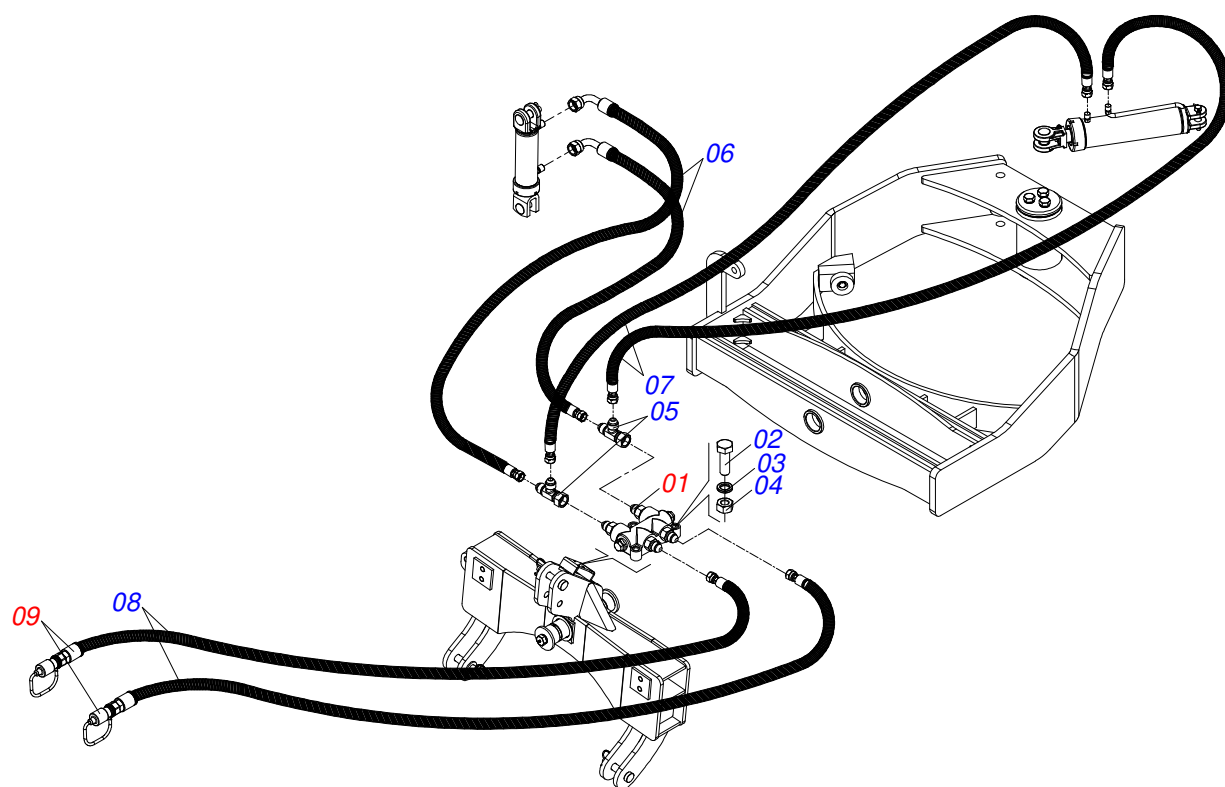

Item	Código	Descrição	Ver Pág.	QT
01	0501044080	VALVULA RETC PILOTADA DUPL COMPL AAR	13	01
02	0503010421	PARAFUSO 5/16 UNC X 1.1/2 C S G.2 ZN		03
03	0503010179	ARRUELA PRESSAO 5/16 ZN 1K01528		03
04	0503010337	PORCA SEXTAVADA 5/16 UNC G.5 ZN		03
05	0503011968	ADAPTADOR T COM PORCA GIRATORIA LATAO 3/4 8R6X-S		02
06	0501080406	MANGUEIRA 3/8 X 600 TR-TC		02
07	0501080439	MANG 3/8 X 1100 TR-TR		02
08	0501080440	MANGUEIRA 3/8 X 1350 TR-TM		02
09	0501053834	MACHO ENGATE RAPIDO AGRICOLA 1/2 NPT COM 14 TAMPA		02