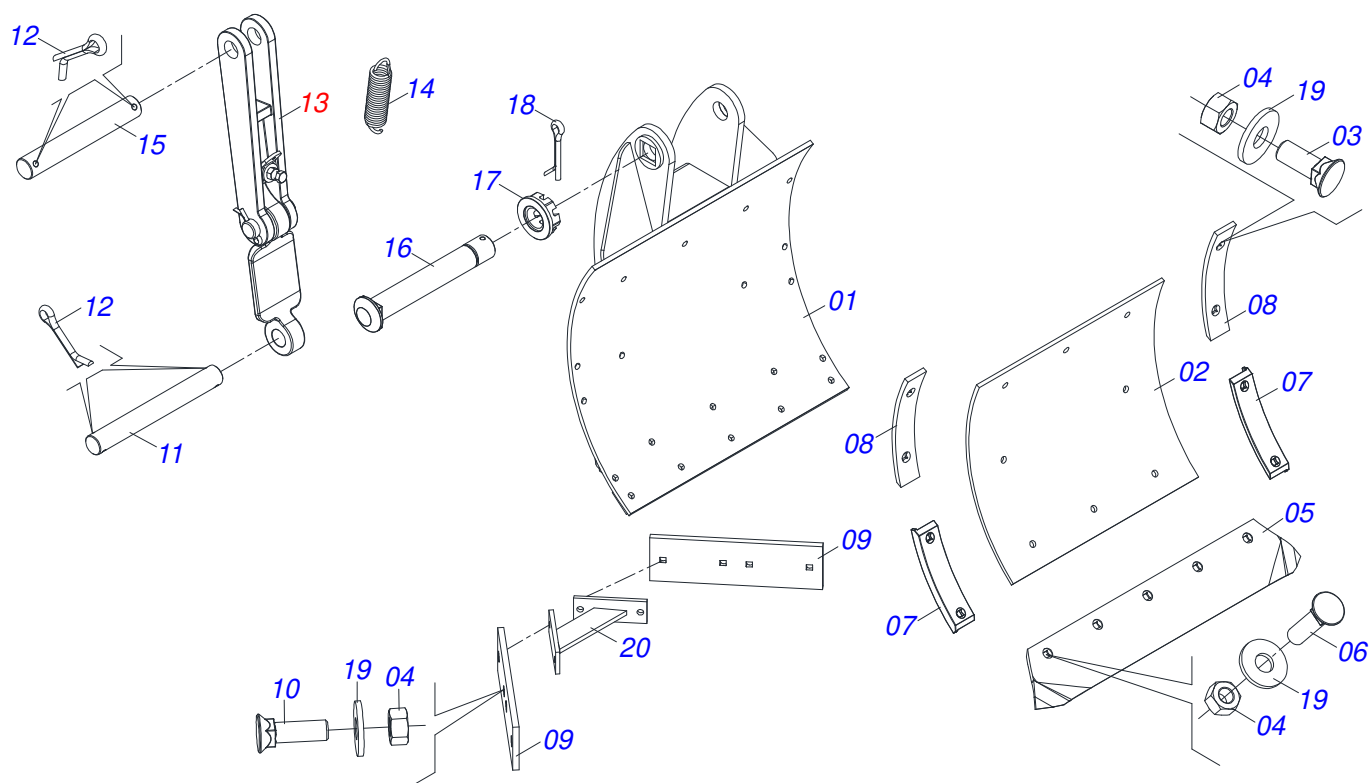

Item	Código	Descrição	Ver Pág.	QT
01	0511060400	AIVECA AARP		01
02	0511011127	REVESTIMENTO AIVECA AAR		01
03	0503011426	PARAF 7/16UNC X 1.1/4 CEPQ G.7 ZN		16
04	0503010244	PORCA S. 7/16 UNC G.5 ZN		29
05	0622380002	BICO AIVECA 3/8 X 5 X 715 AAR		01
06	0503010773	PARAF 7/16UNC X 1.3/4 CEPQ 1K29020		05
07	0502070060	FRISO INF AIVECA AAR		02
08	0511011126	FRISO SUP AIVECA		02
09	0511011801	GUIA AIVECA MAIOR		02
10	0503011199	PARAF 7/16UNC X 1.1/2 CEPQ G.7 ZN		08
11	0521014037	EIXO JUNCAO 28,58 X 213 AARP		01
12	0503010571	CONTRAPINO 1/4 X 1.1/2		04
13	0511052997	CONJUNTO DESVIO SISTEMA HASTE AIVECA - AARP 11 7/6		01
14	0503031515	MOLA TRAC 32 X 130 X 4,2 AARP		01
15	0521014038	EIXO JUNCAO 28,58 X 195 AARP		01
16	0561018588	EIXO JUNCAO 37,6 X 243 X1.1/2UNC PQ		01
17	0501011301	PORCA CASTELO 1.1/2UNC 6FPP SEXTAVADA 2.5/16ZN		01
18	0503010010	CONTRAPINO 1/4 X 2.1/2		01
19	0501012803	ARRUELA LISA 12 X 30 X 3,00 ZN		31
20	0501065737	SUPT GUIAS TRAS AAR		01