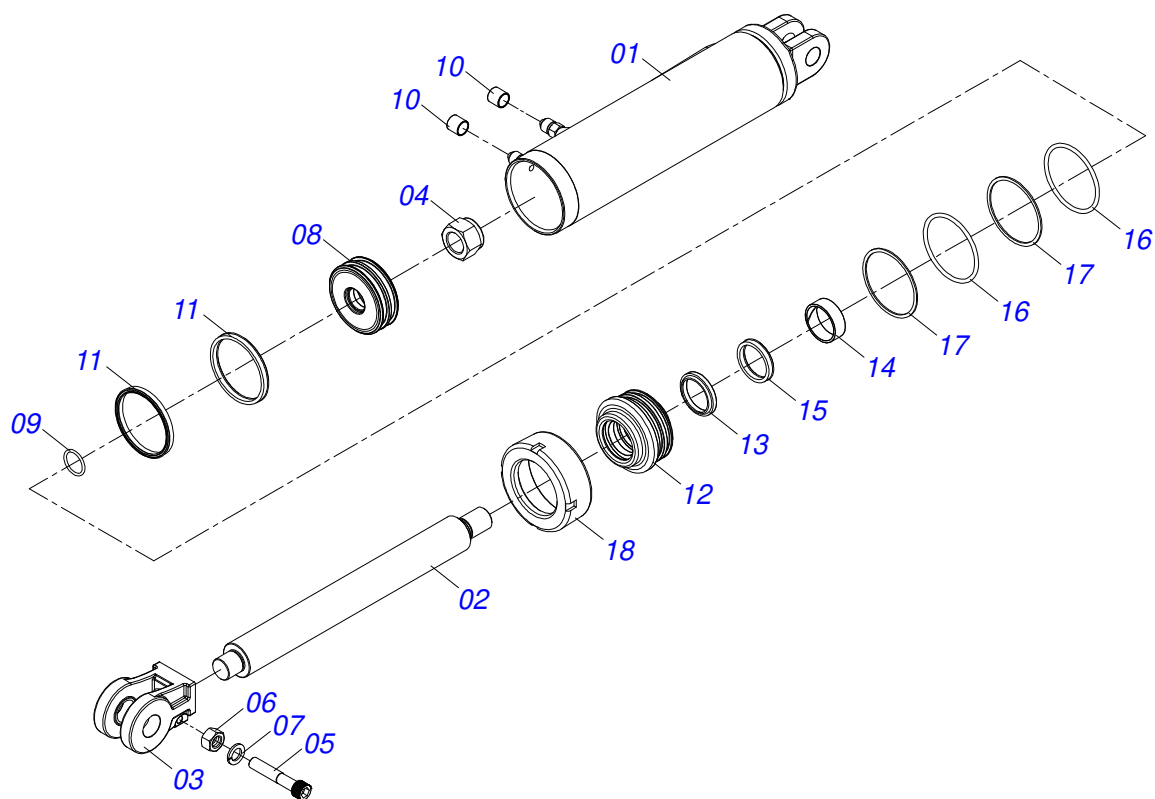

MARCHESAN

INDICE

0909093896	AAR2 - 3/4/5 AIVECAS	1
0909093900	CABEÇALHO COMPLETO	2
0511058581	CIL HIDR. 38,10 X 63,50 X 360 X 126 AAR	3
0511058420	CIL HIDR 50,80 X 101,60 X 625 X 330 AAR 4 - 5	4
0501047699	ESTABILIZADOR COMPLETO	5
0909093901	RODADO COMPLETO	6
0501052245	RODADO SEM PNEU	7
0503060094	RODA COM PNEU 600X16-6L COMPLETO	8
0501052246	AIVECA DIANTEIRA COMPLETA	9
0501052247	AIVECA TRASEIRA COMPLETA	10
0511052997	CONJUNTO DESVIO SISTEMA HASTE AIVECA - AARP 7/6	11
0909093902	CIRCUITO HIDRÁULICO	12
0501044080	VALVULA RETC PILOTADA DUPL COMPL AAR	13
0501053834	MACHO ENGATE RAPIDO AGRICOLA 1/2 NPT COM TAMPA	14

Item	Código	Descrição	Ver Pág.	QT
01	0501065906	CAMISA 63,50 X 280 AAR		01
02	0521066626	EXTENSOR CIL 38,10 X 300 AAR		01
03	0503030385	PLUG CILINDRICO N-002		02
04	0502012837	EMBOLO 63,50 X 54		01
05	0503010163	ANEL RASPADOR D-1500		01
06	0502010471	TAMPA MOVEL 63,50		01
07	0581010668	SUPORTE ANEIS 38,1 X 63,5 DMC		01
08	0503018004	ANEL G.I.1.1/2 X 5/8 - 1755 AGEL		01
09	0503018003	GAXETA 1870-1500-312B POLYMAX		01
10	0503018163	ANEL BACK-UP 8-228 N 3006-90B		02
11	0503018162	ANEL O RING 2-228 N 3006-90B		02
12	0503018005	ANEL ZW 106300260 AGEL		01
13	0503011109	ANEL O RING 2-119 N 3006 9B		01