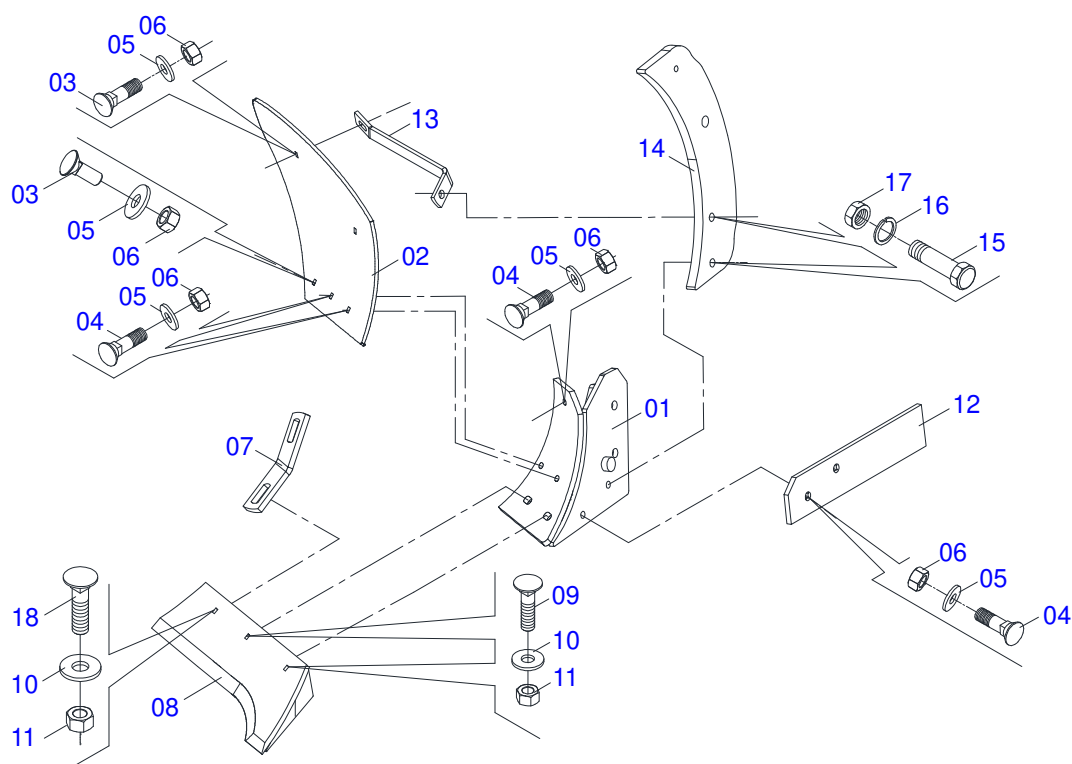

Item	Código	Descrição	Ver Pág.	QT
01	0511067684	SUPORTE AIVECA		01
02	0629010006	ASA AIVECA 16 SEM REVESTIMENTO		01
03	0503011426	PARAFUSO 7/16UNC X 1.1/4 CEPQ G.7 ZN		02
04	0503011199	PARAFUSO 7/16UNC X 1.1/2 CEPQ G.7 ZN		05
05	0501012803	ARRUELA LISA 12 X 30 X 3,00 ZN		07
06	0503010244	PORCA S. 7/16 UNC G.5 ZN		07
07	0511014101	FIXADOR 125 X 32 X 6,30		01
08	0629013501	BICO DE AIVECA P/ ARADO IKEDA SOLD		01
09	0503014193	PARAF 1/2 BSW X 2 C E P Q G.5 ZN		02
10	0511017302	ARRUELA LISA 13,50 X 32,50 X 3,0 ZN		03
11	0503012682	PORCA SEXTAVADA BSW 1/2 LEVE 1K02172 ZN		03
12	0622380014	BICO GUIA TRASEIRO C/REG 510X100X12		01
13	0511013715	MAO FRANCESA 440		01
14	0521010381	BRACO		01
15	0503010901	PARAFUSO 3/4UNC 3.1/2 CS G5 ZN 1K06867		02
16	0503011442	ARRUELA PRESSAO 3/4 SA		02
17	0503010014	PORCA SEXTAVADA 3/4 UNC (PESADA) G.5 ZN		02
18	0503012956	PARAFUSO 1/2 BSW X 1.1/2 CEPQ G.5 ZN		01