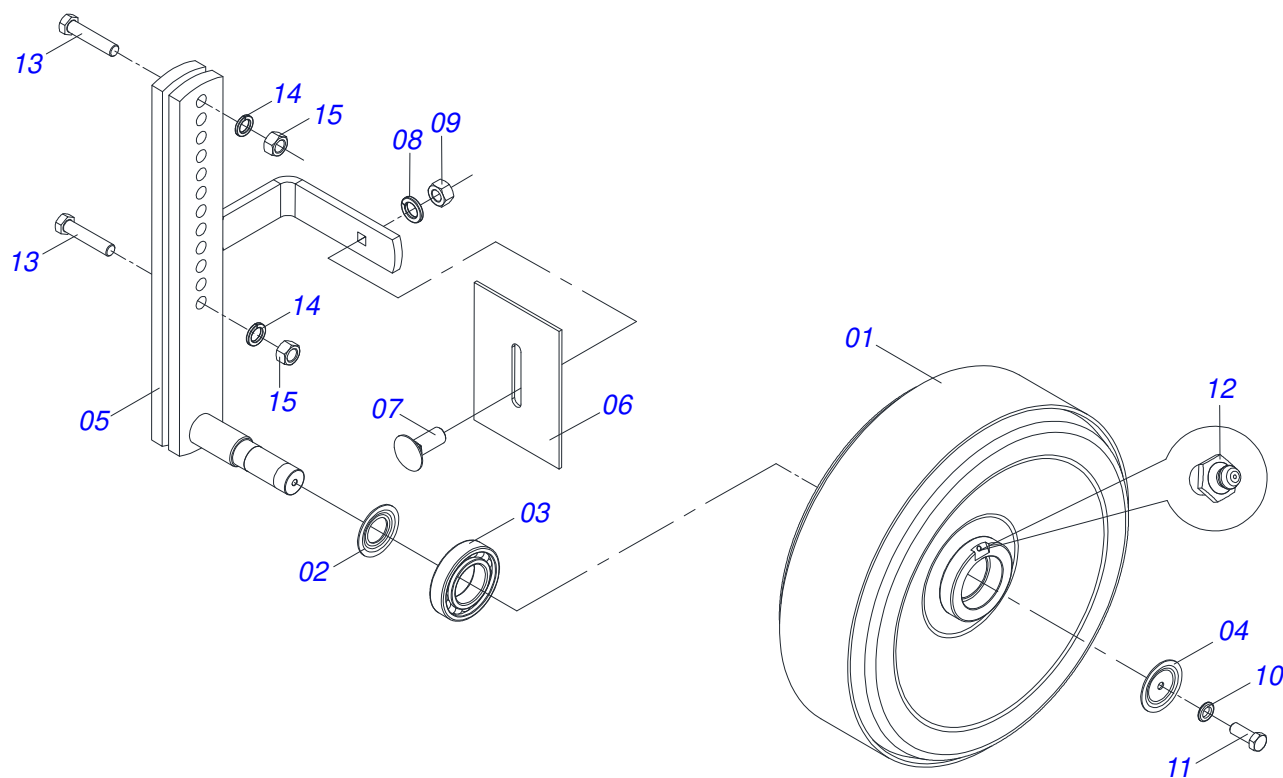

Item	Código	Descrição	Ver Pág.	QT
01	0501063799	RODA		01
02	0501017454	PORTA PO 71 X 35,2 X 2,00		02
03	0503010816	ROLAMENTO 6207 RS1		01
04	0501017455	PORTA PO 71 X 10 X 2,00		01
05	0501066364	BRACO RODEIRO		01
06	0501013138	LIMPADOR		01
07	0501011600	PARAFUSO 1/2 BSW X 1.1/4 CAPQ G.2 ZN		01
08	0503011440	ARRUELA PRESSAO 1/2 SA		01
09	0503812682	PORCA SEXTAVADO 1/2 BSW 12FPP SA		01
10	0503011443	ARRUELA PRESSAO 3/8 SA		01
11	0503010237	PARAFUSO 3/8 UNC X 1 C S G.5 ZN		01
12	0503010002	GRAXEIRA 1800		01
13	0501011541	PARAFUSO 5/8 UNC X 3 CS G.5 ZN1K28066		02
14	0503010027	ARRUELA PRESSAO 5/8 ZN 1K01574		02
15	0503010013	PORCA SEXTAVADA 5/8 UNC G.5 ZN		02