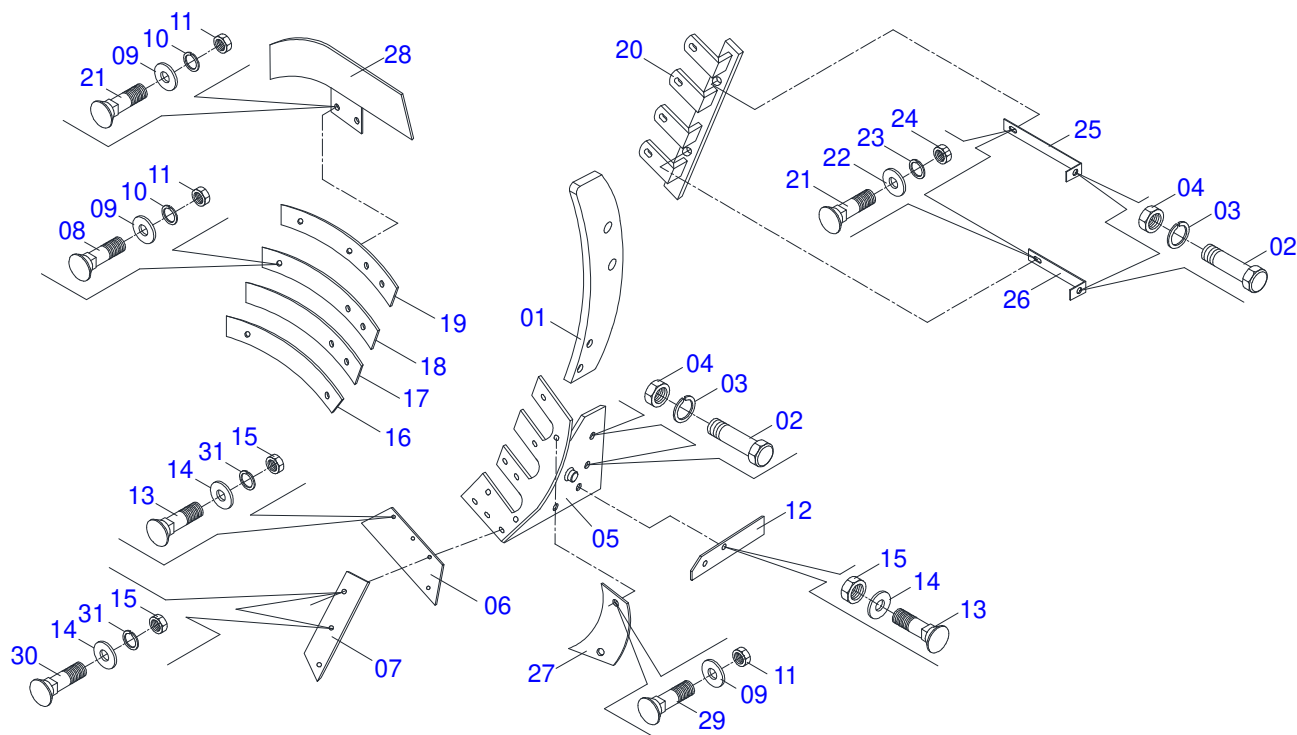

Item	Código	Descrição	Ver Pág.	QT
01	0521010381	BRACO		01
02	0503810901	PARAFUSO 3/4 UNC X 3.1/2 C S G.5 SA		02
03	0503011442	ARRUELA PRESSAO 3/4 SA		02
04	0503010014	PORCA SEXTAVADA 3/4 UNC (PESADA) G.5 ZN		02
05	0501066154	SUPORTE AIVECA		01
06	0501069046	BICO AIVECA COM GUIA		01
07	0629013502	BICO DA AIVECA 400X112X1/2 AAC AAH		01
08	0503811199	PARAFUSO 7/16 UNC X1.1/2 CEPQ G.7 SA		13
09	0501012803	ARRUELA LISA 12 X 30 X 3,00 ZN		15
10	0503011446	ARRUELA PRESSAO 7/16 SA		11
11	0503010244	PORCA S. 7/16 UNC G.5 ZN		15
12	0622380010	BICO GUIA C/ REGD		01
13	0503814193	PARAFUSO 1/2 BSW X 2 C E P Q G.5 SA		03
14	0511017302	ARRUELA LISA 13,50 X 32,50 X 3,0 ZN		06
15	0503012682	PORCA SEXTAVADA BSW 1/2 LEVE 1K02172 ZN		06
16	0501016997	ALETA N-4 AAP		01
17	0501016996	ALETA N-3 AAP		01
18	0501016995	ALETA N-2 AAP		01
19	0501016994	ALETA N-1 AAP		01
20	0501066150	ESPACADOR ALETAS		01
21	0503811426	PARAFUSO 7/16 UNC X1.1/4 CEPQ G.7 SA		02
22	0501012803	ARRUELA LISA 12 X 30 X 3,00 ZN		02
23	0503011446	ARRUELA PRESSAO 7/16 SA		02
24	0503010244	PORCA S. 7/16 UNC G.5 ZN		02
25	0511013102	MAO FRANCESA MAIOR		01
26	0511013103	MAO FRANCESA MENOR		01
27	0629012003	COMPLEMENTO ASA AIVECA		01
28	0501066427	ALETA COMPLEMENTAR		01
29	0503810773	PARAFUSO 7/16 UNC X1.3/4 CEPQ G.7 SA		02
30	0503014194	PARAFUSO 1/2 BSW X 2.1/2 CEPQ G.5 ZN		02
31	0503011440	ARRUELA PRESSAO 1/2 SA		04