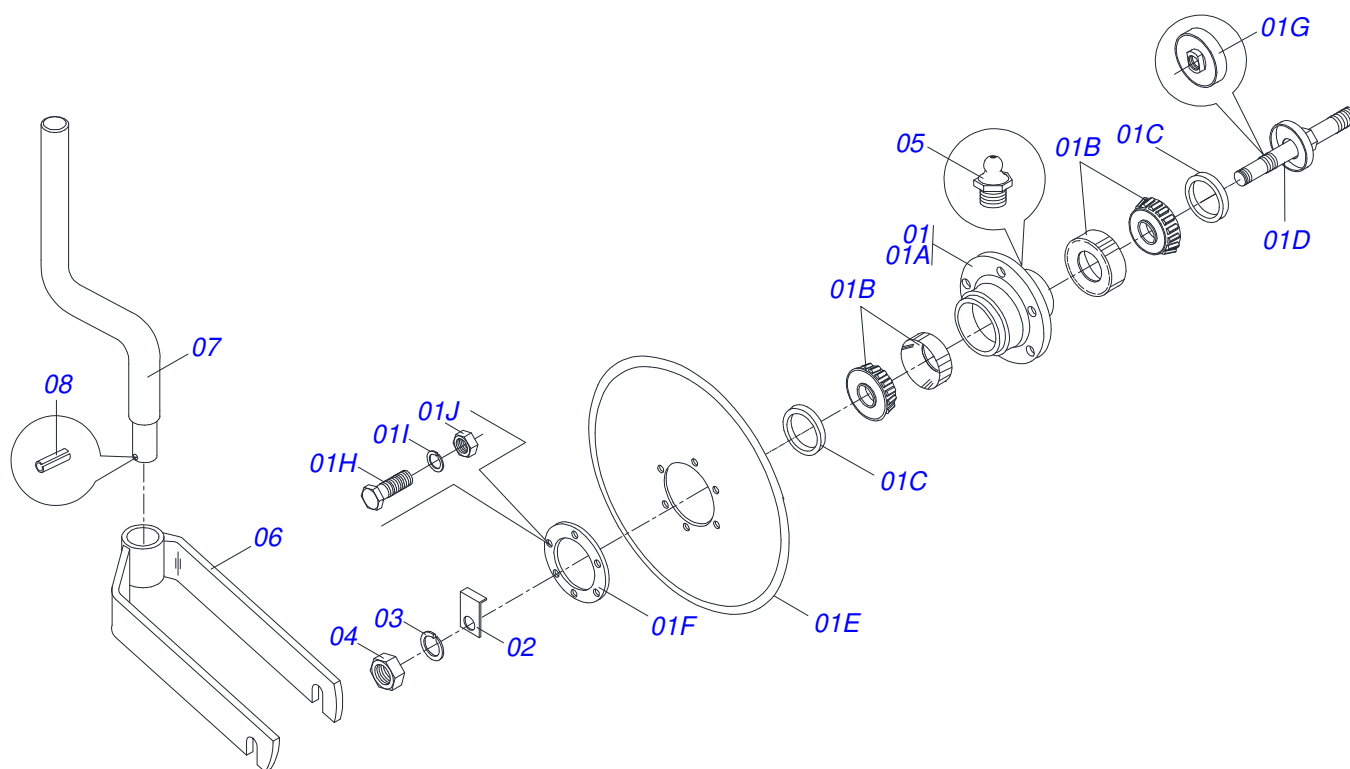

Item	Código	Descrição	Ver Pág.	QT
01	0511067684	SUPORTE AIVECA		01
02	0629010008	ASA AIVECA 16 PARA REVESTIMENTO		01
03	0503011426	PARAFUSO 7/16UNC X 1.1/4 CEPQ G.7 ZN		02
04	0503011199	PARAFUSO 7/16UNC X 1.1/2 CEPQ G.7 ZN		05
05	0501012803	ARRUELA LISA 12 X 30 X 3,00 ZN		07
06	0503010244	PORCA S. 7/16 UNC G.5 ZN		07
07	0511014101	FIXADOR 125 X 32 X 6,30		01
08	0629013501	BICO DE AIVECA P/ ARADO IKEDA SOLD		01
09	0503014193	PARAF 1/2 BSW X 2 C E P Q G.5 ZN		02
10	0511017302	ARRUELA LISA 13,50 X 32,50 X 3,0 ZN		03
11	0503012682	PORCA SEXTAVADA BSW 1/2 LEVE 1K02172 ZN		03
12	0622380014	BICO GUIA TRASEIRO C/REG 510X100X12		01
13	0511013715	MAO FRANCESA 440		01
14	0521010381	BRACO		01
15	0503010901	PARAFUSO 3/4UNC 3.1/2 CS G5 ZN 1K06867		02
16	0503011442	ARRUELA PRESSAO 3/4 SA		02
17	0503010014	PORCA SEXTAVADA 3/4 UNC (PESADA) G.5 ZN		02
18	0503012956	PARAFUSO 1/2 BSW X 1.1/2 CEPQ G.5 ZN		01
19	0511015828	REVESTIMENTO ASA AIVECA		01
20	0511015831	CALCO BICO AIVECA 16		01
21	0629012004	COMPLEMENTO DA ASA		01

Item	Código	Descrição	Ver Pág.	QT
01	0501051172	DISCO CORTE COM DPL 16 R3/4		01
01A	0502011279	CAIXA DISCO CORTE		01
01B	0503010215	ROLAMENTO 30205		02
01C	0503010213	RETENTOR 01395-B		02
01D	0501068216	EIXO D C 3/4 C/PORTA PO PST2 S-0896		01
01E	0603023009	DPL16X3,5 AFDFR80+6FR D224 TATU		01
01F	0501013839	FLANGE ENC DISCO CORTE PST		01
01G	0501068582	PORCA SEXTAVADA 7/8UNF COM PORTA PO		01
01H	0503810365	PARAF 5/16 UNC X 1.1/4 CS G.5 SA		06
01I	0503011444	ARRUELA PRESSAO 5/16 SA		06
01J	0503010337	PORCA SEXTAVADA 5/16 UNC G.5 ZN		06
02	0511018481	TRAVA EIXO 3/4 DISCO CORTE		02
03	0503011442	ARRUELA PRESSAO 3/4 SA		02
04	0503810014	PORCA 3/4 NC S PESADA SA		02
05	0503010691	GRAXEIRA 1/4 NF		01
06	0501068186	SUPORTE DISCO CORTE		01
07	0501017348	SUPORTE DISCO CORTE		01
08	0503010361	PINO ELASTICO 701221 10 X 60		01