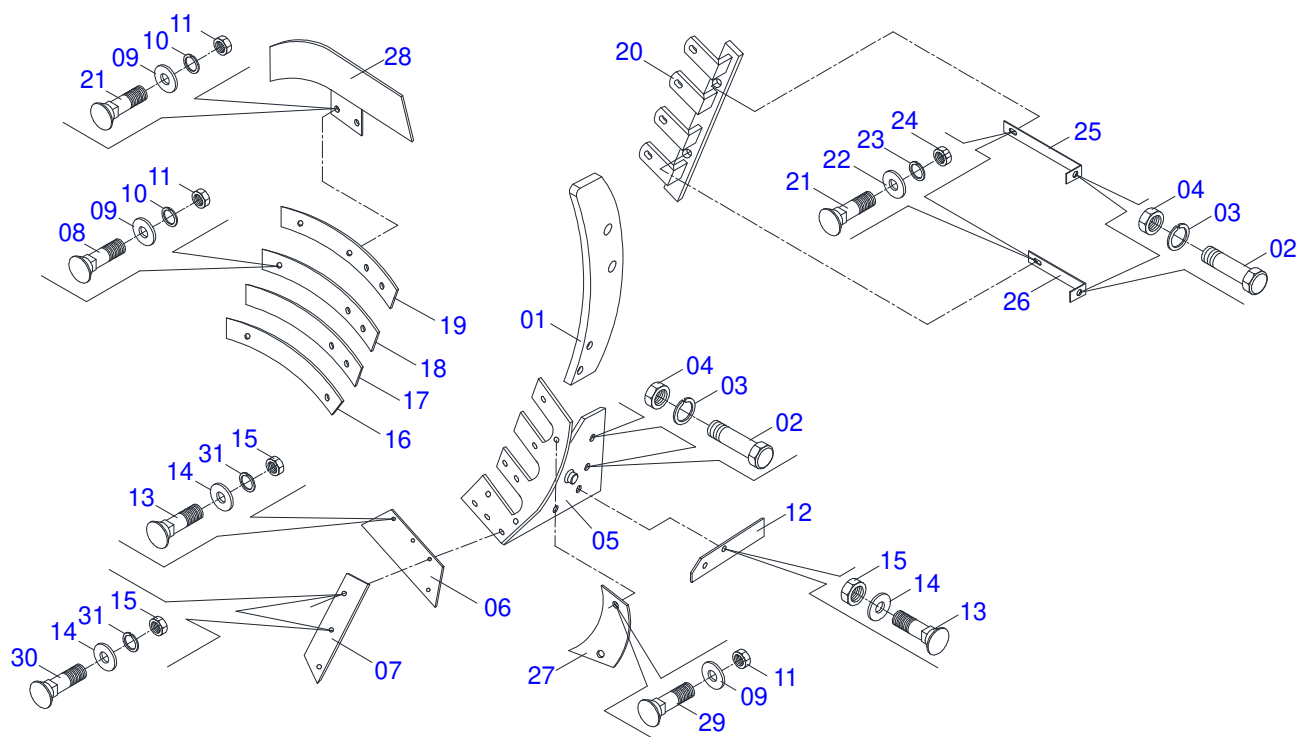

Item	Código	Descrição	Ver Pág.	QT
01	0521010381	BRACO		01
02	0503810901	PARAFUSO 3/4 UNC X 3.1/2 C S G.5 SA		02
03	0503011442	ARRUELA PRESSAO 3/4 SA		02
04	0503010014	PORCA SEXTAVADA 3/4 UNC (PESADA) G.5 ZN		02
05	0501066154	SUPORTE AIVECA		01
06	0501069046	BICO AIVECA COM GUIA		01
07	0629013502	BICO DA AIVECA 400X112X1/2 AAC AAH		01
08	0503811199	PARAFUSO 7/16 UNC X1.1/2 CEPQ G.7 SA		13
09	0501012803	ARRUELA LISA 12 X 30 X 3,00 ZN		15
10	0503011446	ARRUELA PRESSAO 7/16 SA		11
11	0503010244	PORCA S. 7/16 UNC G.5 ZN		15
12	0622380011	BICO GUIA DIANT 380 X 90 X 11		01
13	0503814193	PARAFUSO 1/2 BSW X 2 C E P Q G.5 SA		02
14	0511017302	ARRUELA LISA 13,50 X 32,50 X 3,0 ZN		06
15	0503812682	PORCA SEXTAVADO 1/2 BSW 12FPP SA		06
16	0501016997	ALETA N-4 AAP		01
17	0501016996	ALETA N-3 AAP		01
18	0501016995	ALETA N-2 AAP		01
19	0501016994	ALETA N-1 AAP		01
20	0501066150	ESPACADOR ALETAS		01
21	0503811426	PARAFUSO 7/16 UNC X1.1/4 CEPQ G.7 SA		02
22	0501012803	ARRUELA LISA 12 X 30 X 3,00 ZN		02
23	0503011446	ARRUELA PRESSAO 7/16 SA		02
24	0503010244	PORCA S. 7/16 UNC G.5 ZN		02
25	0511013102	MAO FRANCESA MAIOR		01
26	0511013103	MAO FRANCESA MENOR		01
27	0629012003	COMPLEMENTO ASA AIVECA		01
28	0501066427	ALETA COMPLEMENTAR		01
29	0503810773	PARAFUSO 7/16 UNC X1.3/4 CEPQ G.7 SA		02
30	0503014194	PARAFUSO 1/2 BSW X 2.1/2 CEPQ G.5 ZN		02
31	0503011440	ARRUELA PRESSAO 1/2 SA		04