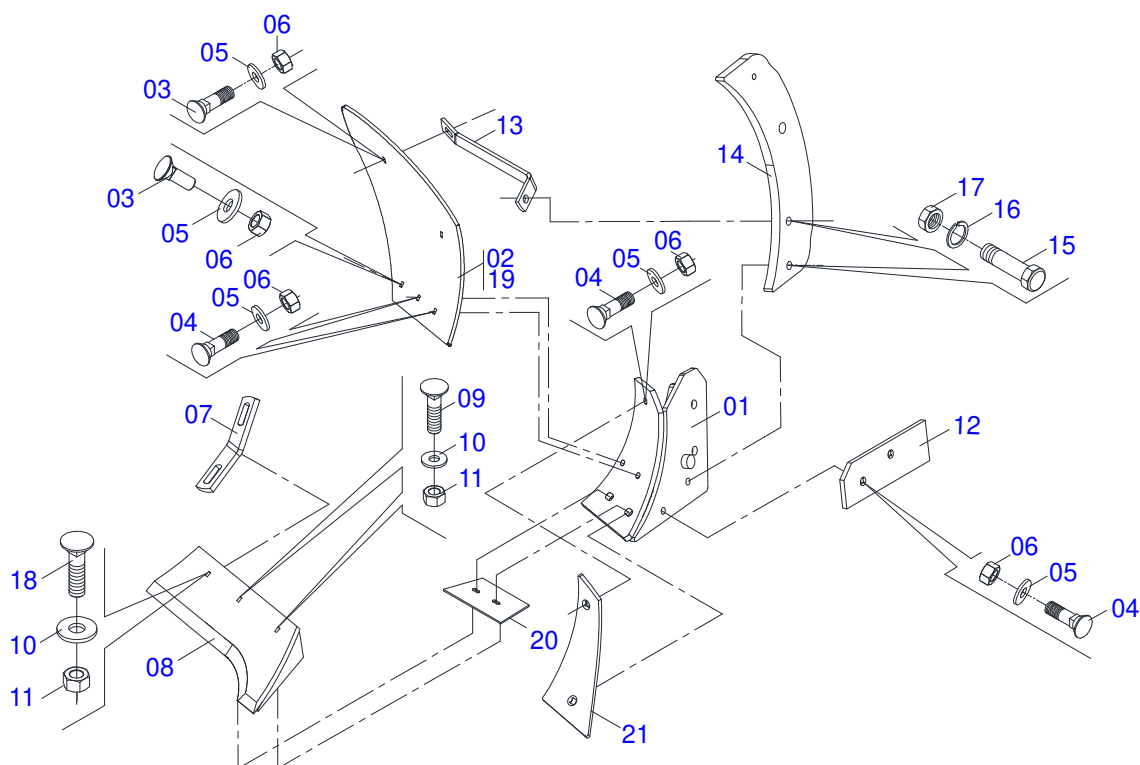

Item	Código	Descrição	Ver Pág.	QT
01	0511067684	SUPORTE AIVECA		01
02	0629010008	ASA AIVECA 16 PARA REVESTIMENTO		01
03	0503011426	PARAFUSO 7/16UNC X 1.1/4 CEPQ G.7 ZN		02
04	0503011199	PARAFUSO 7/16UNC X 1.1/2 CEPQ G.7 ZN		05
05	0501012803	ARRUELA LISA 12 X 30 X 3,00 ZN		07
06	0503010244	PORCA S. 7/16 UNC G.5 ZN		07
07	0511014101	FIXADOR 125 X 32 X 6,30		01
08	0629013501	BICO DE AIVECA P/ ARADO IKEDA SOLD		01
09	0503014193	PARAF 1/2 BSW X 2 C E P Q G.5 ZN		02
10	0511017302	ARRUELA LISA 13,50 X 32,50 X 3,0 ZN		03
11	0503012682	PORCA SEXTAVADA BSW 1/2 LEVE 1K02172 ZN		03
12	0629011016	BICO GUIA DIANTEIRO 330X100X12		01
13	0511013715	MAO FRANCESA 440		01
14	0521010381	BRACO		01
15	0503010901	PARAFUSO 3/4UNC 3.1/2 CS G5 ZN 1K06867		02
16	0503011442	ARRUELA PRESSAO 3/4 SA		02
17	0503010014	PORCA SEXTAVADA 3/4 UNC (PESADA) G.5 ZN		02
18	0503012956	PARAFUSO 1/2 BSW X 1.1/2 CEPQ G.5 ZN		01
19	0511015828	REVESTIMENTO ASA AIVECA		01
20	0511015831	CALCO BICO AIVECA 16		01
21	0629012004	COMPLEMENTO DA ASA		01