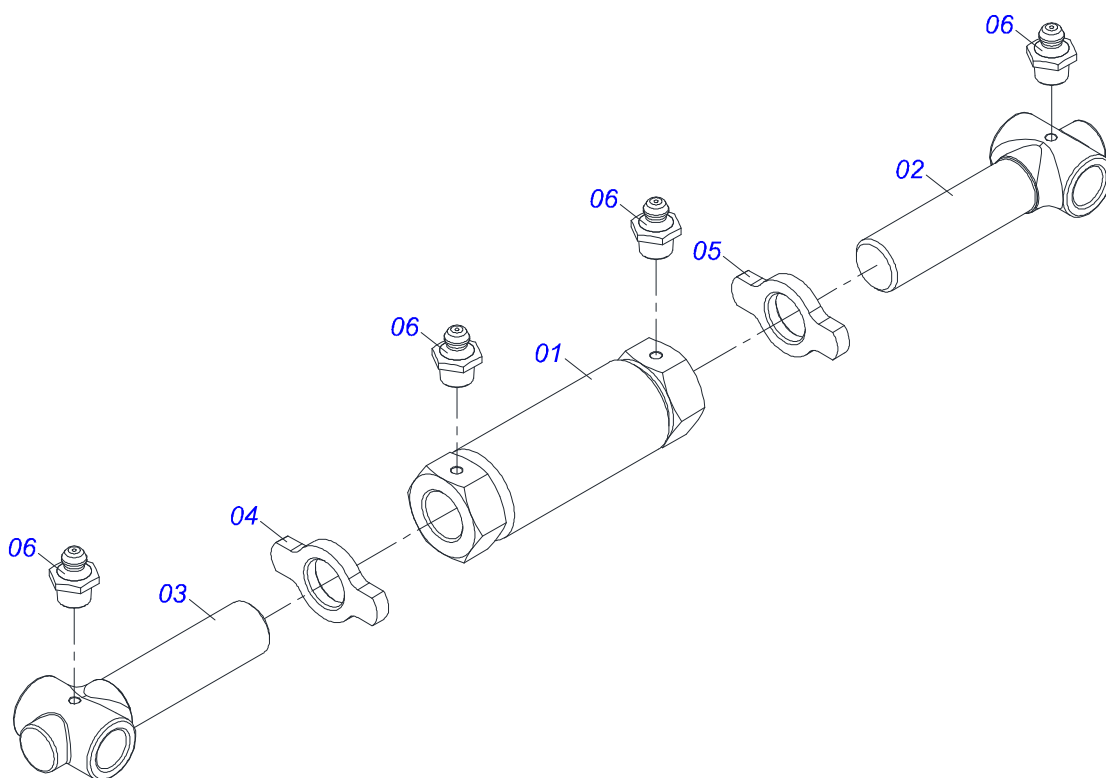

Item	Código	Descrição	Ver Pág.	QT
01	0511062188	PORCA REG R1.3/4 UN GCRO 2240 SA		01
02	0502040568	FUSO DIREITO EXTENSOR		01
03	0502040570	FUSO ESQUERDO EXTENSOR		01
04	0551010782	CONTRAPORCA R 1.3/4 DIREITO		01
05	0551010993	CONTRAPORCA R 1.3/4 ESQUERDO		01
06	0503010002	GRAXEIRA 1800		04