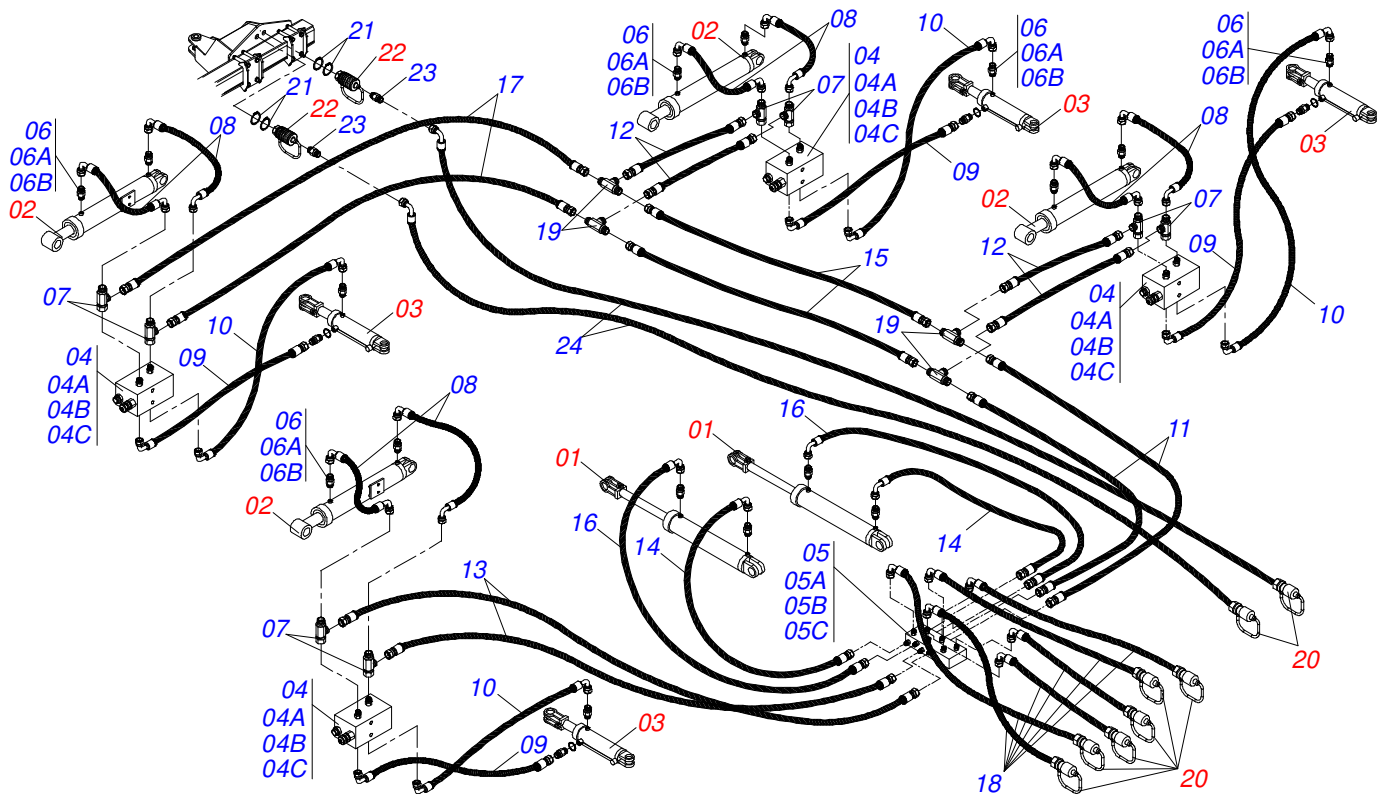

Item	Código	Descrição	Ver Pág.	QT
01	0511050166	CILINDRO HIDRÁULICO 50,80 X 101,60 X 561 X 251	2	02
02	0511058452	CIL HIDR 38,10 X 63,50 X 455 X 154 GCRO 2240 52/56	12	04
03	0511050167	CILINDRO HIDRAULICO 50,80X101,60X800X400	11	04
04	0501052468	VALV SEQUENCIAL C/NIPLES GCRO 56		04
04A	0503012124	VALV SEQUENCIAL GCRO 2240 52/56		04
04B	0503010190	ANEL O RING 2-114 N 3006-9B		04
04C	0501010617	NIPLE 3/4 NF X 3/4 NF SEXTAVADO 7/8 X 44		04
05	0501048090	DISTR OLEO COMP GCRO2240 52/56ARTIC		01
05A	0521011775	DISTR OLEO 3 VIAS GCRO		01
05B	0503010190	ANEL O RING 2-114 N 3006-9B		16
05C	0501010617	NIPLE 3/4 NF X 3/4 NF SEXTAVADO 7/8 X 44		16
06	0501043271	NIPLE 3/4 NF C/ANEL O RING (5/16)		21
06A	0501010617	NIPLE 3/4 NF X 3/4 NF SEXTAVADO 7/8 X 44		21
06B	0503010190	ANEL O RING 2-114 N 3006-9B		21
07	0503011968	ADAPTADOR T COM PORCA GIRATORIA LATAO 3/4 8R6X-S		08
08	0501080199	MANGUEIRA 3/8 X 340 TC-TC		08
09	0501080507	MANGUEIRA 3/8 X 550 TR-TC		04
10	0501080900	MANG 3/8 X 600 TC-TC 180G		04
11	0501081567	MANG 3/8 X 1900 TR-TR 4800PSI		02
12	0501081566	MANG 3/8 X 1700 TR-TR 4800PSI		04
13	0501081568	MANG 3/8 X 2700 TR-TR 4800PSI		02
14	0501080401	MANGUEIRA 3/8" X 2700 TR-TC		02
15	0501081569	MANG 3/8 X 2850 TR-TR 4800PSI		02
16	0501080397	MANGUEIRA 3/8 X 3000 TR-TC		02
17	0501081570	MANG 3/8 X 4400 TR-TR 4800PSI		02
18	0501081551	MANGUEIRA 3/8 X 5000 TC-TM		06
19	0503011271	CONECTOR MACHO T 3/4 UNF JIC		04
20	0501053834	MACHO ENGATE RAPIDO 1/2 NPT	21	08
21	0503010217	ANEL RETENTOR PARA EIXO 501040		04
22	0501053835	FEMEA ENGATE RAPIDO AGRICOLA 1/2 NPT COM TAMPA		02