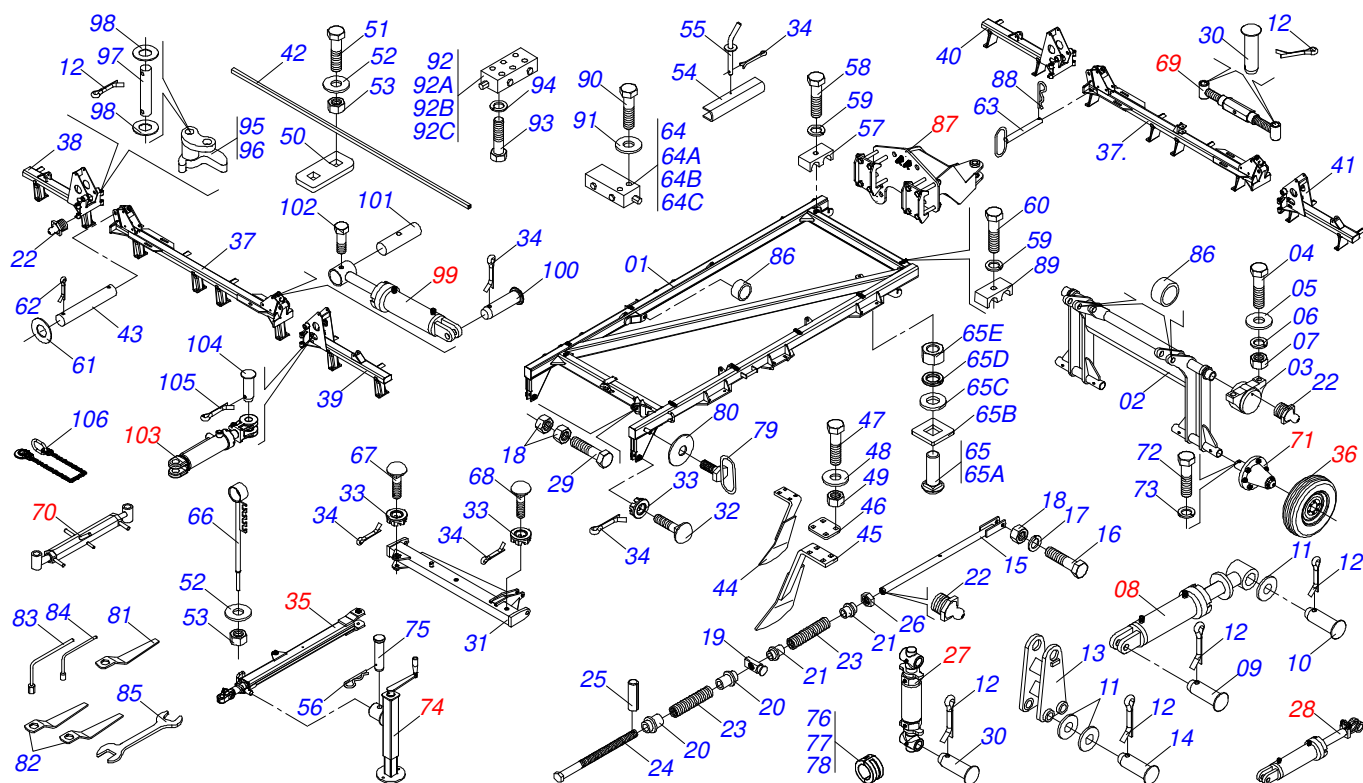

Item	Código	Descrição	Ver Pág.	052	056	060
001	0501069409	QUADRO GCRO 2240 44 A 56 S-0498		001	001	001
002	0511067337	SUPT FIX ROD GCRO 2240 S-1105		001	001	001
003	0502010972	MANCAL AGRICOLA ARTICULADO		002	002	002
004	0503011432	PARAFUSO 1 UNC X 4 CS G.5 ZN		004	004	004
005	0501010065	ARRUELA LISA 28 X 58 X 4,75 ZN		004	004	004
006	0503010012	ARRUELA PRESSAO 1 ZN 1K01602		004	004	004
007	0501010059	PORCA SEXTAVADA 1 UNC (PESADA) G.5 ZN		004	004	004
008	0511050166	CILINDRO HIDRÁULICO 50,80 X 101,60 X 561 X 251	2	002	002	002
009	0521012538	EIXO JUNCAO 31,75 X 90 FURO 75 ZN		002	002	002
010	0521810547	EIXO JUNCAO 31,75 X 165		002	002	002
011	0501017779	ARRUELA LISA 32 X 60 X 4,75		004	004	004
012	0503010523	CONTRAPINO 1/4 X 2		006	006	006
013	0501064760	BALANCIM		001	001	001
014	0521010544	EIXO JUNCAO 31,75 X 125 FURO 110 ZN GNACR 72		001	001	001
015	0501069687	BARRA REG 1895 GCRO 2240 44 A 56		001	001	001
016	0501011106	PARAFUSO 1.1/4 UNC X 7 C S G.7 ZN		001	001	001
017	0503010070	ARRUELA PRESSAO 1.1/4		001	001	001
018	0501010087	PORCA 1.1/4" UNC SEXTAVADA 2 ZN		003	003	003
019	0551012054	GUIA MANIVELA		001	001	001
020	0551012050	LUVA 39 X 47,20 X 80 X 95		002	002	002
021	0551012051	LUVA 39 X 47,20 X 80 X 55		002	002	002
022	0503010002	GRAXEIRA 1800		023	023	023
023	0503030541	MOLA COMPRESSAO 86,10 X 203 X 19,05		002	002	002
024	0501069398	MANIVELA ESTABILIZADORA R. TRAPEZOIDAL		001	001	001
025	0503010292	PINO ELASTICO 701164 6 X 40		001	001	001
026	0521011696	PORCA R. 1.1/2 TRAPEZOIDAL 38		002	002	002
027	0501053304	EXTENSOR COMPLETO R.1.3/4 NC	3	001	001	001
028	0501056236	KIT CONTROL NIV HID GCRO 2240 44/60		001	001	001
029	0503012192	PARAFUSO 1.1/4 NC X 8 C S 1K10118 ZN		001	001	001
030	0521010546	EIXO JUNCAO 31,75X145		001	001	001
031	0501069411	BARRA ENG GCRO 2240		001	001	001