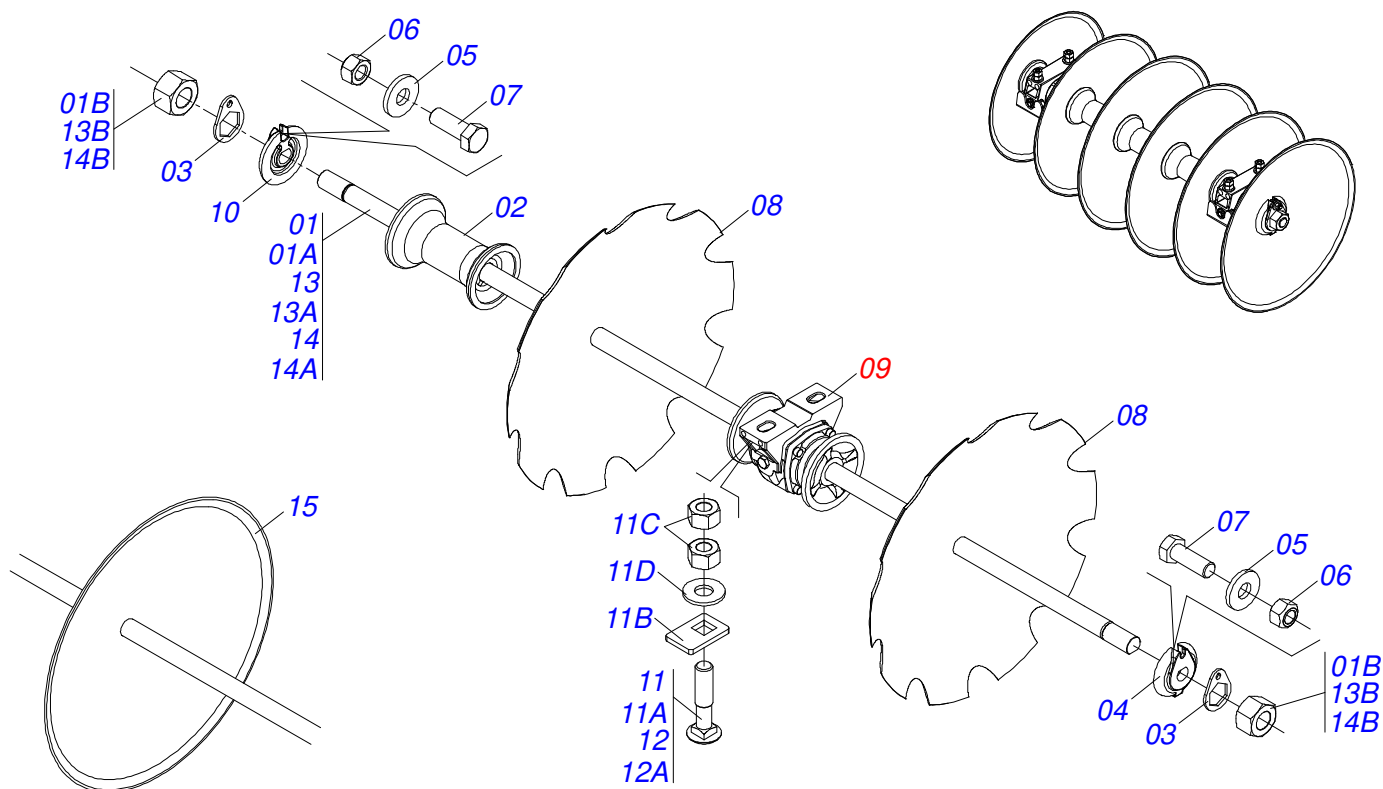

Item	Código	Descrição	Ver Pág.	052	056	060
01	0501046856	EIXO 1.5/8 7FPP X1510-PORCAS 2.3/4		001	000	000
01A	0501019012	EIXO 1.5/8 7FPP X1510		001	000	000
01B	0502040640	PORCA 1.5/8 7 FPP SEXTAVADO 2.3/4 ZN		002	000	000
02	0502010703	SEPARADOR 263 C/ F 1.5/8		003	004	005
03	0511014339	TRAVA PORCA 1.5/8 SEXTAVADO 71,0/71,5 GA		002	002	002
04	0502012221	TRAVA EIXO INTERNO 1.3/4		001	001	001
05	0501012140	ARRUELA LISA 16,50 X 40 X 4,00 ZN		002	002	002
06	0503012412	PORCA SEXTAVADA AUTOTRAVANTE 5/8" UNC G.5 ZN		002	002	002
07	0503010232	PARAFUSO 5/8" UNC X 1.3/4" C S G.5 ZN		002	002	002
08	0602040135	DR30X7,5 C84AF02FR1.11/16 10R GONZA		006	007	008
08.1	0602040135	DR30X7,5 C84AF02FR1.11/16 10R GONZA		006	007	008
08.2	0602040074	DR30X7,5 C105AF04FR1.11/16 10R TATU		006	007	008
08.3	0602037006	DISCO RECORTADO 28X7,5 C102AF04FR1.11/16 10R TATU		006	007	008
08.4	0602037004	DISCO RECORTADO 28X6 C102AF04FR1.11/16 10R TAT/CV		006	007	008
08.5	0602037186	DR28X7,5 C108AF02FR1.11/16 10R TATU		006	007	008
08.6	0602033067	DR26X7,5 C85AF04FR1.11/16 10R TATU		006	007	008
08.7	0602033005	DISCO RECORTADO 26X6 C90AF04FR1.11/16 10R TAT/CIV		006	007	008
08.8	0602033232	DR26X6 C89AF02FR1.11/16 10REC TATU		006	007	008
09	0501048457	MANCAL AGRICOLA DM 262 X1.5/8 COM PROTECAO 17 TK		002	002	002
10	0502011048	TRAVA EIXO EXTERNO 1.5/8		001	001	001
11	0501041925	CONJUNTO PECAS IMPLEMENTO 3/4 UNC X 3.1/2 CA		004	004	004
11A	0501010950	PARAFUSO 3/4 UNC X 3.1/2 CAPQ G.5 ZN		004	004	004
11B	0501010949	TRAVA PARAFUSO 3/4		004	004	004
11C	0503010014	PORCA SEXTAVADA 3/4 UNC (PESADA) G.5 ZN		008	008	008
11D	0501010322	ARRUELA LISA 20,50 X 46 X 4,00 ZN		004	004	004
12	0511040468	CONJ PCS IMPL 3/4 UNC X 4 C A P Q		004	004	004
12A	0501010162	PARAFUSO 3/4 UNC X 4 CAPQ G.5 ZN		004	004	004