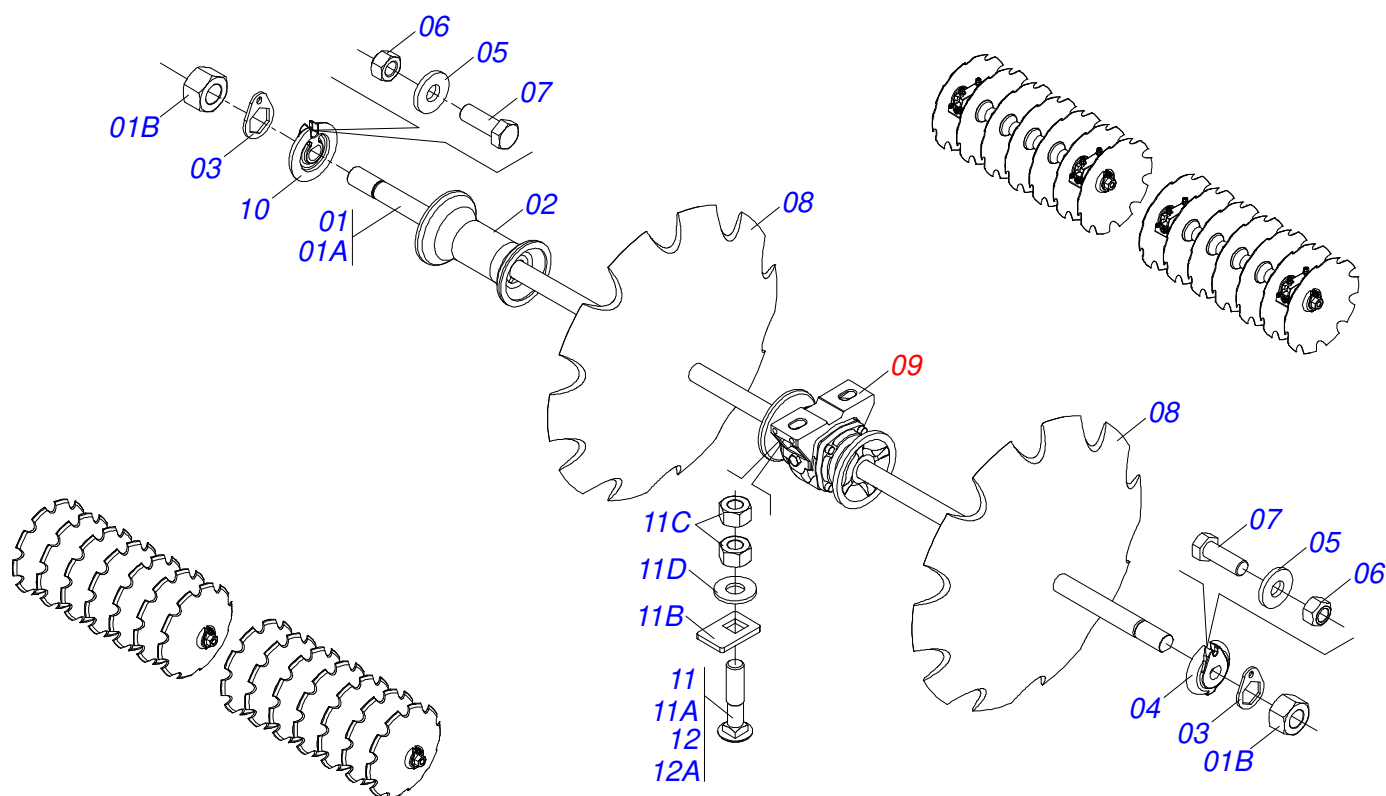

Item	Código	Descrição	Ver Pág.	052	056	060
01	0501046859	EIXO 1.5/8 7FPP X1780-PORCAS 2.3/4		004	004	004
01A	0501015631	EIXO 1.5/8 7FPP X 1780		004	004	004
01B	0502840640	PORCA 1.5/8 7 FPP SEXT 2.3/4 SA		008	008	008
02	0502010703	SEPARADOR 263 C/ F 1.5/8		016	016	016
03	0511014339	TRAVA PORCA 1.5/8 SEXTAVADO 71,0/71,5 GA		008	008	008
04	0502011048	TRAVA EIXO EXTERNO 1.5/8		004	004	004
05	0501012140	ARRUELA LISA 16,50 X 40 X 4,00 ZN		008	008	008
06	0503012412	PORCA SEXTAVADA AUTOTRAVANTE 5/8" UNC G.5 ZN		008	008	008
07	0503010232	PARAFUSO 5/8" UNC X 1.3/4" C S G.5 ZN		008	008	008
08	0602040135	DR30X7,5 C84AF02FR1.11/16 10R GONZA		028	028	028
08.	0602037006	DISCO RECORTADO 28X7,5 C102AF04FR1.11/16 10R TATU		028	028	028
08..	0602037004	DISCO RECORTADO 28X6 C102AF04FR1.11/16 10R TAT/CV		028	028	028
08...	0602033067	DR26X7,5 C85AF04FR1.11/16 10R TATU		028	028	028
08....	0602033005	DISCO RECORTADO 26X6 C90AF04FR1.11/16 10R TAT/CIV		028	028	028
09	0501048457	MANCAL AGRICOLA DM 262 X1.5/8 COM PROTECAO 17 TK		008	008	008
10	0502012221	TRAVA EIXO INTERNO 1.3/4		004	004	004
11	0501041925	CONJUNTO PECAS IMPLEMENTO 3/4 UNC X 3.1/2 CA		016	016	016
11A	0501010950	PARAFUSO 3/4 UNC X 3.1/2 CAPQ G.5 ZN		016	016	016
11B	0501010949	TRAVA PARAFUSO 3/4		016	016	016
11C	0503010014	PORCA SEXTAVADA 3/4 UNC (PESADA) G.5 ZN		032	032	032
11D	0501010322	ARRUELA LISA 20,50 X 46 X 4,00 ZN		016	016	016
12	0511040468	CONJ PCS IMPL 3/4 UNC X 4 C A P Q		016	016	016
12A	0501010162	PARAFUSO 3/4 UNC X 4 CAPQ G.5 ZN		016	016	016