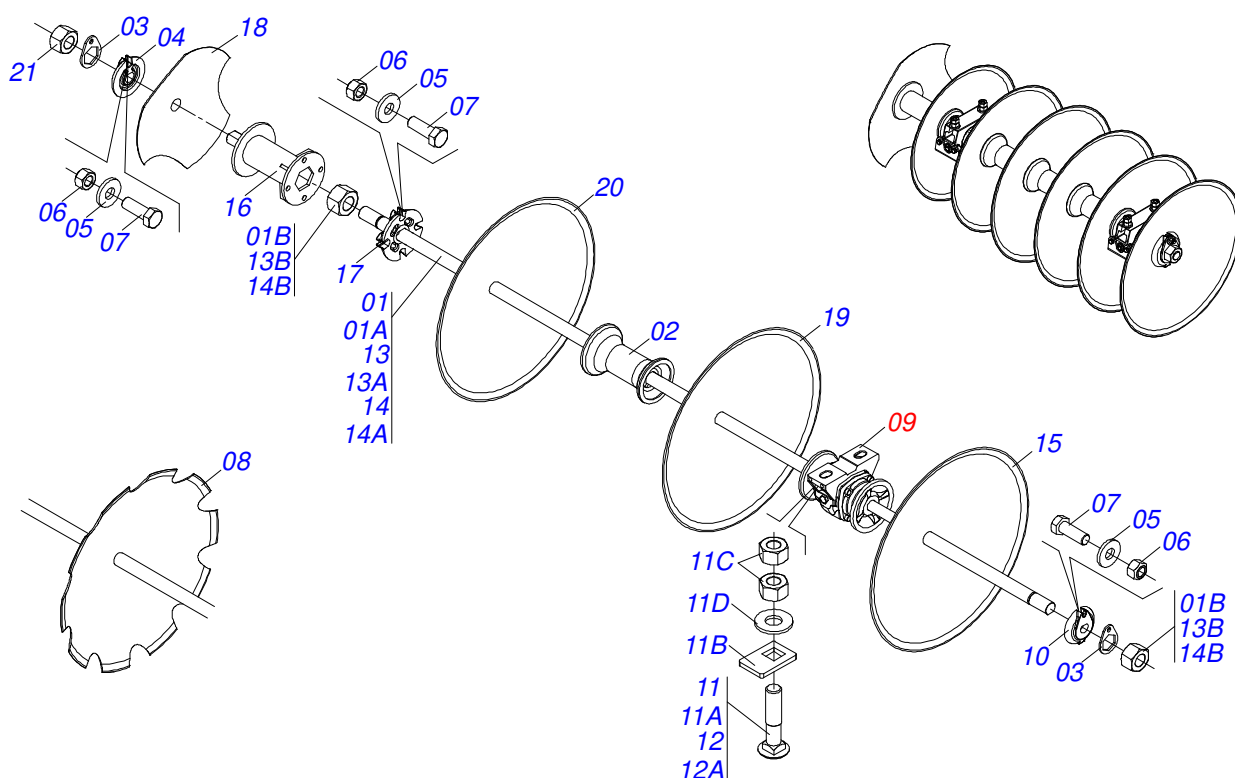

Item	Código	Descrição	Ver Pág.	052	056	060
01	0501046856	EIXO 1.5/8 7FPP X1510-PORCAS 2.3/4		001	000	000
01A	0501019012	EIXO 1.5/8 7FPP X1510		001	000	000
01B	0502040640	PORCA 1.5/8 7 FPP SEXTAVADO 2.3/4 ZN		002	000	000
02	0502010703	SEPARADOR 263 C/ F 1.5/8		003	004	005
03	0511014339	TRAVA PORCA 1.5/8 SEXTAVADO 71,0/71,5 GA		002	002	002
04	0502011048	TRAVA EIXO EXTERNO 1.5/8		001	001	001
05	0501012140	ARRUELA LISA 16,50 X 40 X 4,00 ZN		006	006	006
06	0503012412	PORCA SEXTAVADA AUTOTRAVANTE 5/8" UNC G.5 ZN		006	006	006
07	0503010232	PARAFUSO 5/8" UNC X 1.3/4" C S G.5 ZN		006	006	006
08	0602040135	DR30X7,5 C84AF02FR1.11/16 10R GONZA		004	005	006
08.01	0602037154	DR28X6 C110AF02FR1.11/16 10REC TATU		004	005	006
08.02	0602037004	DISCO RECORTADO 28X6 C102AF04FR1.11/16 10R TAT/CV		004	005	006
08.03	0602037006	DISCO RECORTADO 28X7,5 C102AF04FR1.11/16 10R TATU		004	005	006
08.04	0602037186	DR28X7,5 C108AF02FR1.11/16 10R TATU		004	005	006
08.05	0602033145	DR26X7,5 C89AF02FR42,86 10REC ROME		001	001	001
08.06	0602033067	DR26X7,5 C85AF04FR1.11/16 10R TATU		001	001	001
08.07	0602033005	DISCO RECORTADO 26X6 C90AF04FR1.11/16 10R TAT/CIV		001	001	001
08.08	0602033232	DR26X6 C89AF02FR1.11/16 10REC TATU		001	001	001
08.09	0602030005	DISCO RECORTADO 24X6 C84AF04FR1.11/16 10R TA/CIV		001	001	001
08.10	0602030236	DR24X7,5 C67AF04FR1.11/16 10R TATU		001	001	001
08.11	0602030369	DR24X6 C84AF02FR1.11/16 10REC TATU		001	001	001
08.12	0602029039	DR22X6 C74AF02FR42,86 10REC ROME		001	001	001
09	0501048457	MANCAL AGRICOLA DM 262 X1.5/8 COM PROTECAO 17 TK		002	002	002
10	0502012221	TRAVA EIXO INTERNO 1.3/4		001	001	001
11	0501041925	CONJUNTO PECAS IMPLEMENTO 3/4 UNC X 3.1/2 CA		004	004	004
11A	0501010950	PARAFUSO 3/4 UNC X 3.1/2 CAPQ G.5 ZN		004	004	004
11B	0501010949	TRAVA PARAFUSO 3/4		004	004	004