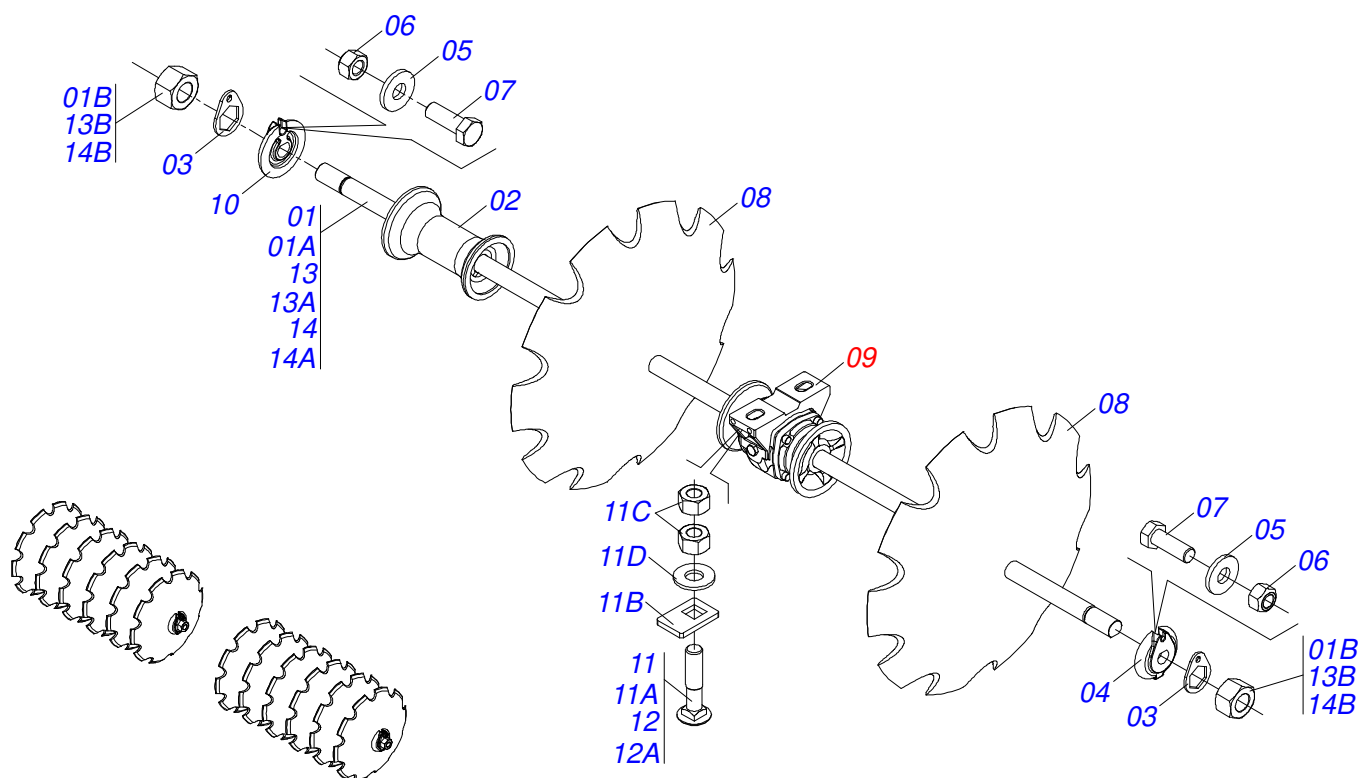

Item	Código	Descrição	Ver Pág.	052	056	060
01	0501046856	EIXO 1.5/8 7FPP X1510-PORCAS 2.3/4		002	000	000
01A	0501019012	EIXO 1.5/8 7FPP X1510		002	000	000
01B	0502040640	PORCA 1.5/8 7 FPP SEXTAVADO 2.3/4 ZN		004	000	000
02	0502010703	SEPARADOR 263 C/ F 1.5/8		006	008	010
03	0511014339	TRAVA PORCA 1.5/8 SEXTAVADO 71,0/71,5 GA		004	004	004
04	0502011048	TRAVA EIXO EXTERNO 1.5/8		002	002	002
05	0501012140	ARRUELA LISA 16,50 X 40 X 4,00 ZN		004	004	004
06	0503012412	PORCA SEXTAVADA AUTOTRAVANTE 5/8" UNC G.5 ZN		004	004	004
07	0503010232	PARAFUSO 5/8" UNC X 1.3/4" C S G.5 ZN		004	004	004
08	0602040135	DR30X7,5 C84AF02FR1.11/16 10R GONZA		012	014	016
08.	0602037006	DISCO RECORTADO 28X7,5 C102AF04FR1.11/16 10R TATU		012	014	016
08..	0602037004	DISCO RECORTADO 28X6 C102AF04FR1.11/16 10R TAT/CV		012	014	016
08...	0602033067	DR26X7,5 C85AF04FR1.11/16 10R TATU		012	014	016
08....	0602033005	DISCO RECORTADO 26X6 C90AF04FR1.11/16 10R TAT/CIV		012	014	016
09	0501048457	MANCAL AGRICOLA DM 262 X1.5/8 COM PROTECAO 17 TK		004	004	004
10	0502012221	TRAVA EIXO INTERNO 1.3/4		002	002	002
11	0501041925	CONJUNTO PECAS IMPLEMENTO 3/4 UNC X 3.1/2 CA		008	008	008
11A	0501010949	TRAVA PARAFUSO 3/4		008	008	008
11B	0501010950	PARAFUSO 3/4 UNC X 3.1/2 CAPQ G.5 ZN		008	008	008
11C	0503010014	PORCA SEXTAVADA 3/4 UNC (PESADA) G.5 ZN		016	016	016
11D	0501010322	ARRUELA LISA 20,50 X 46 X 4,00 ZN		008	008	008
12	0511040468	CONJ PCS IMPL 3/4 UNC X 4 C A P Q		008	008	008
12A	0501010162	PARAFUSO 3/4 UNC X 4 CAPQ G.5 ZN		008	008	008
13	0501046859	EIXO 1.5/8 7FPP X1780-PORCAS 2.3/4		000	002	000
13A	0501015631	EIXO 1.5/8 7FPP X 1780		000	002	000
13B	0502040640	PORCA 1.5/8 7 FPP SEXTAVADO 2.3/4 ZN		000	004	000
14	0501046861	EIXO 1.5/8 7FPP X2050-PORCAS 2.3/4		000	000	002