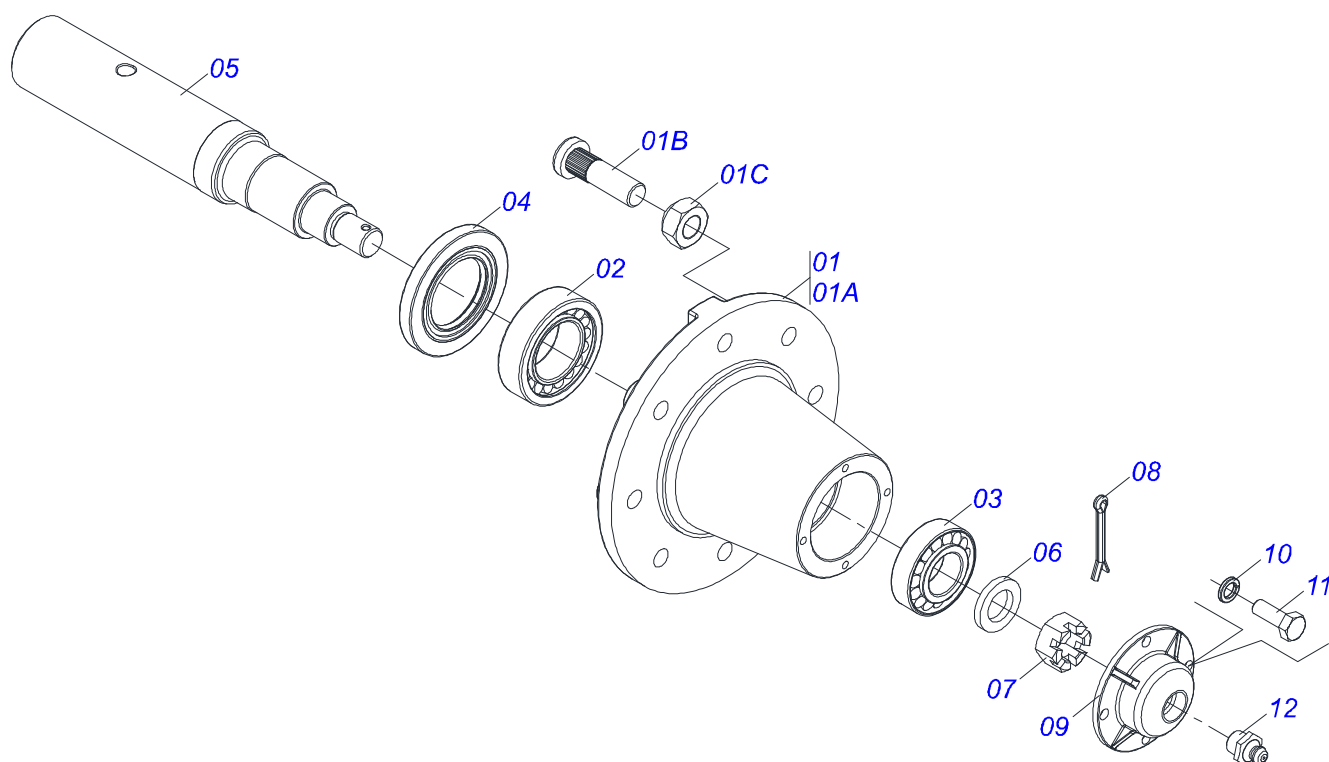

Item	Código	Descrição	Ver Pág.	QT
01	0501110738	CAIXA RODADO TRANSPORTE COM PARAFUSO		01
01A	0502012260	CAIXA RODADO TRANSPORTE		01
01B	0501010186	PARAFUSO RODA 5/8UNFX2.1/8CR G.5 REC ZN		08
01C	0503010064	PORCA CONICA 5/8 NF ZN		08
02	0503010008	ROLAMENTO 3780/3720		01
03	0503014821	ROLAMENTO 2780/2720 NAC		01
04	0503013314	RETENTOR 5166-GB 63,5 X 110 X 13 ARCA		01
05	0511012494	PONTA EIXO		01
06	0511012492	ARRUELA LISA 28 X 46 X 6,30 ZN		01
07	0503030009	PORCA CASTELO 1 UNS 14 FPP X 22		01
08	0503010018	CONTRAPINO 5/32 X 1.1/2		01
09	0502020591	TAMPA PROTETORA		01
10	0503011444	ARRUELA PRESSAO 5/16		04
11	0503010358	PARAFUSO 5/16 UNC X 7/8 C S G.5		04
12	0503010002	GRAXEIRA 1800		01