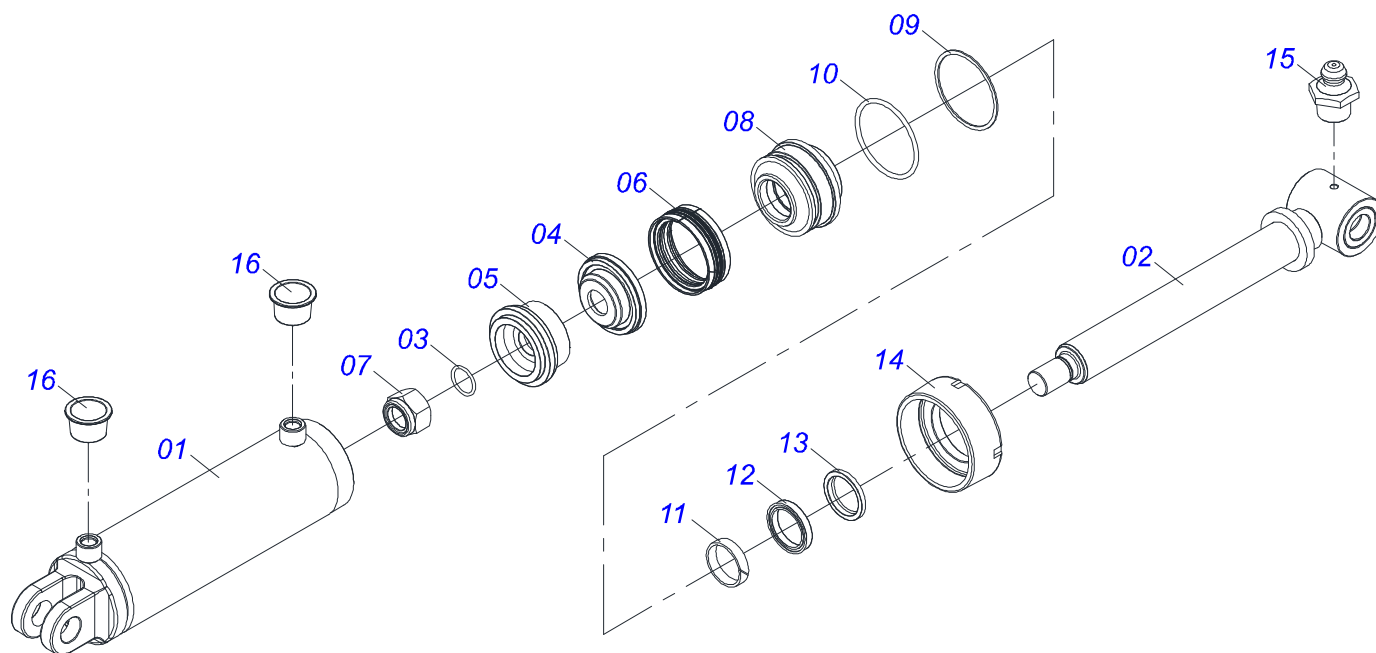

GCRO 2240 EIXO 1.5/8" ARTICULADA 52-56-60 DISCOS
CHASSI COMPLETO - 52/56/60D

Página 1
0909093716

Item	Código	Descrição	Ver Pág.	052	056	060
068	0531018044	EIXO JUNCAO 37,50 X 290 GASPCW		001	001	001
069	0501052005	ESTABILIZADOR CHASSI COMPLETO	6	001	001	001
070	0501051880	ESTABILIDADE BARRA TRACAO COMPLETA	7	001	001	001
071	0501055263	RODADO SEM PNEU COM ROLAMENTO NACIONAL	8	004	004	004
072	0503010547	PARAFUSO 1/2 UNC X 4 C S G.5		004	004	004
073	0503010019	ARRUELA PRESSAO 1/2		004	004	004
074	0511048088	MACACO COMPLETO	9	001	001	001
075	0561014251	EIXO JUNCAO 22,30 X 28,58 X 80		001	001	001
076	0501047885	TOPADOR 30 PARA CILINDRO 1.3/4 2 2.1/8		002	002	002
077	0501047887	TOPADOR 40 PARA CILINDRO 1.3/4 2 2.1/8		002	002	002
078	0501047895	TOPADOR 25 PARA CILINDRO		004	004	004
079	0501069343	FIXADOR CHAVES		001	001	001
080	0521011722	ARRUELA LISA 20,64 X 120 X 4,00 ZN		001	001	001
081	0501011432	CHAVE 1.1/2 E 1.5/8 CABO CHATO		001	001	001
082	0501011431	CHAVE 1.3/4 CABO CHATO		002	002	002
083	0503016140	CHAVE 3/4 CABO CILINDRO		001	001	001
084	0503016137	CHAVE 1.1/4 CABO CILINDRO		001	001	001
085	0541015451	CHAVE FIXA 2.3/8 X 2.3/4		001	001	001
086	0511019920	LUVA 32,70 X 38,80 X 25,40		000	006	005
087	0909092741	KIT ENGATE TRASEIRO	10	001	001	001
088	0503030012	CUPILHA 4 X 88		004	004	004
089	0531011180	CORPO SUPORTE PRESILHA		000	004	000
090	0503012562	PARAF 5/16 UNC X 3 C S G.7 ZN		008	008	008
091	0503010179	ARRUELA PRESSAO 5/16 ZN 1K01528		008	008	008
092	0501048090	DISTR OLEO COMP GCRO2240 52/56ARTIC		001	001	001
092A	0521011775	DISTR OLEO 3 VIAS GCRO		001	001	001
092B	0503010190	ANEL O RING 2-114 N 3006-9B		016	016	016
092C	0501010617	NIPLE 3/4 NF X 3/4 NF SEXTAVADO 7/8 X 44		016	016	016
093	0503010237	PARAFUSO 3/8 UNC X 1 C S G.5		004	004	004
094	0503010025	ARRUELA PRESSAO 3/8		004	004	004
095	0511061488	ARTICD DIR TRAVA GCRO 2240 52/56		004	004	004
096	0501069408	ARTICD ESQ TRAVA GCRO 2240 52/56		004	004	004
097	0521011719	EIX JUNC SIST TRA 1.1/4X292 GCRO SA		008	008	008
098	0521011714	ARRUELA LISA 45 X 32 X 2,00 GCRO ZN		016	016	016
099	0511050167	CILINDRO HIDRAULICO 50,80X101,60X800X400	11	004	004	004
100	0521010546	EIXO JUNCAO 31,75X145		006	006	006
101	0521011725	EIXO 1.1/4 X 165 GCRO		004	004	004
102	0503010834	PARAFUSO 1/2 UNC X 1 C S G.5 ZN		004	004	004
103	0511058452	CIL HIDR 38,10 X 63,50 X 455 X 154 GCRO 2240 52/56	12	004	004	004
104	0521012538	EIXO JUNCAO 31,75 X 90 FURO 75 ZN		008	008	008
105	0503010571	CONTRAPINO 1/4 X 1.1/2		008	008	008
106	0503013150	CORRENTE SEGURANCA 1300 X 3/8 COM GANCHO ARGOLA		001	001	001