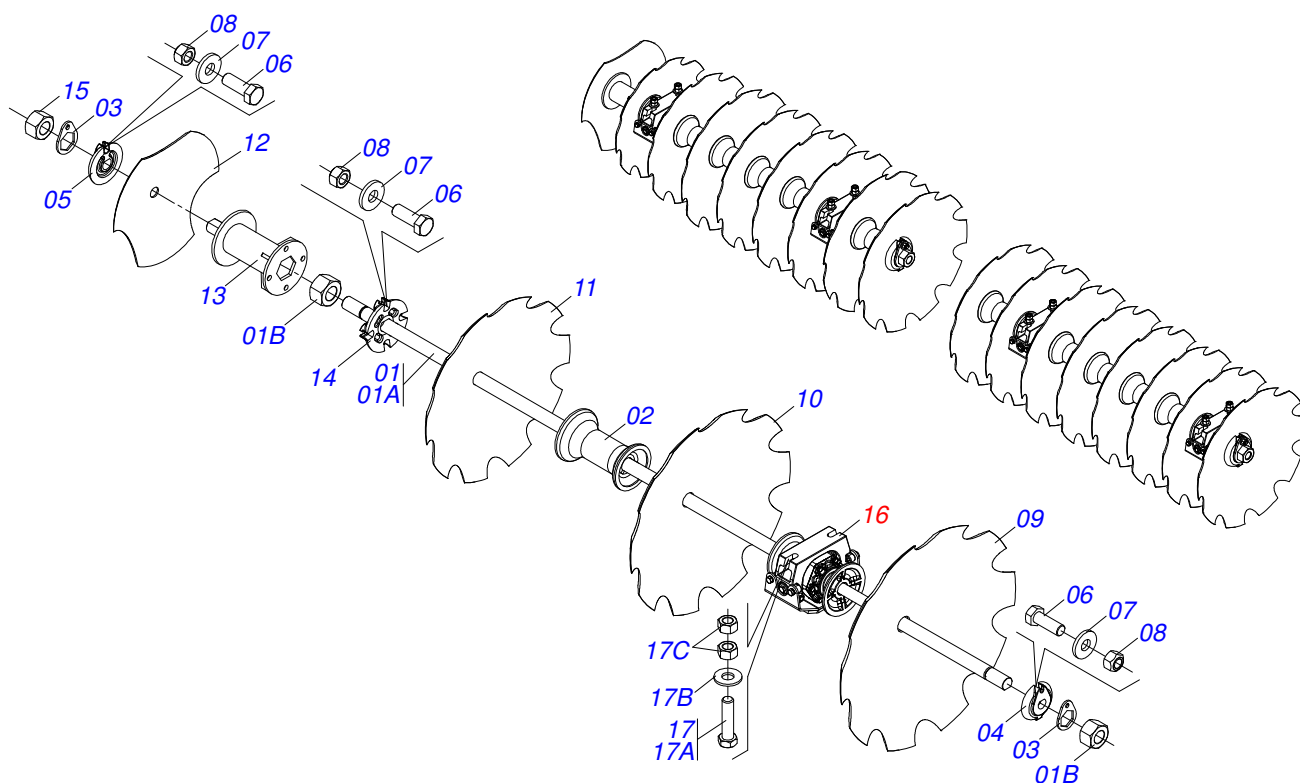

Item	Código	Descrição	Ver Pág.	QT
01	0501046859	EIXO 1.5/8 7FPP X1780-PORCAS 2.3/4		02
01A	0501015631	EIXO 1.5/8 7FPP X 1780 ATCR		02
01B	0502040640	PORCA 1.5/8 7 FPP SEXT 2.3/4 ZN		04
02	0502010626	SEPD 226 C/ F 1.5/8 ATCR		10
03	0511014339	TRAVA PORCA 1.5/8 SEXT 71,0/71,5 GA		04
04	0502011047	TRAVA INT EIXO 1.5/8 ATCR		02
05	0502011048	TRAVA EIXO EXT 1.5/8		02
06	0503010232	PARAF 5/8 UNC X 1.3/4 C S G.5 ZN		08
07	0501012140	ARRUELA LISA 16,50 X 40 X 4,00 ZN		08
08	0503012412	PORCA S. AUTOTRAV MEC/TORQUE 5/8 UNC G.5 ZN		08
09	0602037829	DR28X7,5 C102AF02FR1.11/16 10R TATU		14
10	0602033145	DR26X7,5 C89AF02FR42,86 10REC ROME		01
11	0602030424	DR24X7,5 C85AF02FR1.11/16 10REC		01
12	0602029301	DR22X6 C63AFPAPFR1.11/16 03REC TATU		01
13	0521064277	SEPD 186 (ESP. 230 1.5/8) DODH		01
14	0502012377	TRAVA EXT EIXO 1.5/8 FURROW FILLER		01
15	0502040640	PORCA 1.5/8 7 FPP SEXT 2.3/4 ZN		01
16	0511048374	M AGR DM OL 225 X 1.5/8 OSC C/SUPT/PROT IMP	20	04
17	0521047424	CONJ PARAF 3/4 X 3 PARAF SEXT MANCAIS AGRICOLAS		08
17A	0501010500	PARAF 3/4 UNC X 3 C S G.5 ZN		08
17B	0501010322	ARRUELA LISA 20,50 X 46 X 4,00 ZN		08
17C	0503012183	PORCA S. 3/4 UNC G.5 ZN		16