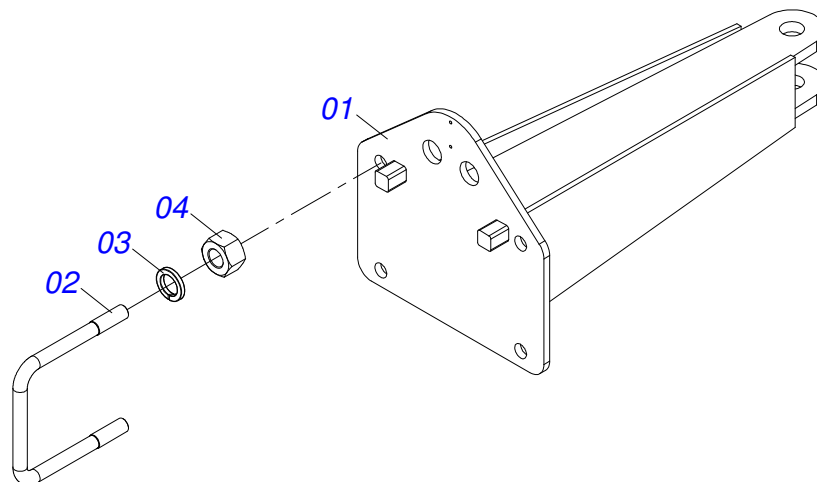

Item	Código	Descrição	Ver Pág.	QT
01	0501069421	ENGATE TRASEIRO (LEVE) GCRO		01
02	0541016679	PREND R.7/8" UNF X 200 X 200		02
03	0503010408	ARRUELA PRESSAO 7/8 ZN		04
04	0503010558	PORCA 7/8 NF PESADA ALTA ZN		04