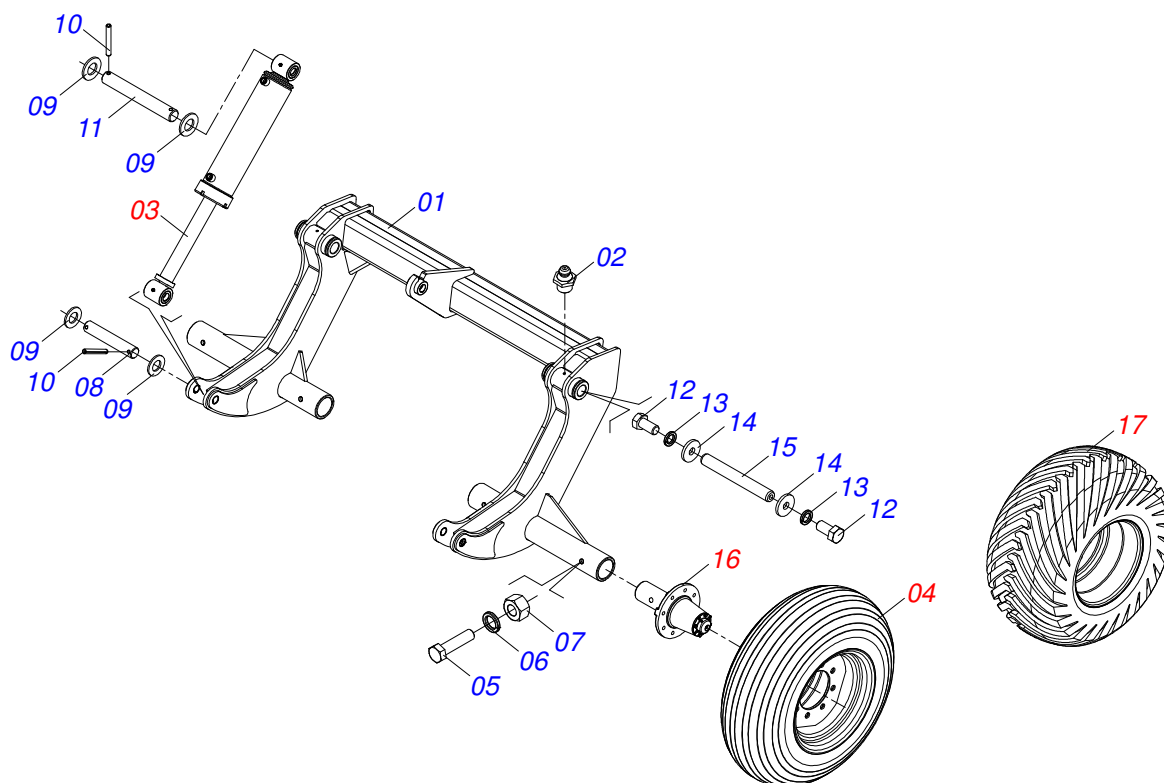

INDICE

0909093694	CHASSI COMPLETO	1
0521047325	BARRA TRACAO COMPL GCRO 7010 LEVE	2
0909093667	CONJUNTO DO RODADO	3
0521051832	CILINDRO HIDRAULICO 53,98 X 114,30 X 654 X 346	4
0503060414	RODA COM PNEU 11L15 RAIADO BL-12L 8F	5
0503060102	RODA COM PNEU 400/60 - 14L GAPCW	6
0501056467	RODADO SEM PNEU GCRO 7010	7
0909093696	CONJUNTO DO ARTICULADOR DO CABEÇALHO	8
0511059199	EXTENSOR REGUL BARRA ESTAB GCRO 7010/8013	9
0909093668	KIT ENGATE TRASEIRO	10
0511048088	MACACO COMPLETO	11
0511059196	VALVULA COMPLETA GCRO 7012	12
0501052005	ESTABILIZADOR CHASSI COMPLETO GCRO	13
0909093669	SEÇÃO DE DISCOS DIANTEIRO - 32D	14
0909093670	SEÇÃO DE DISCOS TRASEIRO - 32D	15
0909093671	SEÇÃO DE DISCOS DIANTEIRO - 36/40/44/48D	16
0909093672	SEÇÃO DE DISCOS TRASEIRO - 36/40/44/48D	17
0909093673	SEÇÃO DE DISCOS DIANTEIRO - 52D	18
0909093674	SEÇÃO DE DISCOS TRASEIRO - 52D	19
0511048374	M AGR DM OL 225 X 1.5/8 OSC C/SUPT/PROT IMP	20
0909093697	CIRCUITO HIDRÁULICO DOS RODADOS COM ENGATE TRASEIRO	21

Item	Código	Descrição	Ver Pág.	QT
001	0511071192	CORPO BARRA TRACAO GCRO 7010		01
002	1902040223	PINO ENG RH 91C		01
003	1902040327	ANEL TRAVA ENG STA		01
004	0521012545	EIXO JUNCAO 38,00 X 183 PQ GASP / GASPM		01
005	0501011301	PORCA CAST 1.1/2UNC 6FPP SEX2.5/16ZN		06
006	0503010010	CONTRAPINO 1/4 X 2.1/2		06
007	0511014902	EIXO JUNCAO 25 X 100 CAB FRESADA ZN		01
008	0503010571	CONTRAPINO 1/4 X 1.1/2		01
009	1902040733	U ENG ATCR 32A44		01
010	0521011880	EIXO JUNCAO 37,50 X 227 PQ R.1.1/2 GAPCW ZN		05
011	0501012916	ARRUELA LISA 38,50 X 66 X 4,75 ZN		05
012	0511067825	PLACA SUP GASPCR-EHD 10020 12		01
013	0511067826	PLACA INF GASPCR-EHD 10020 12		01