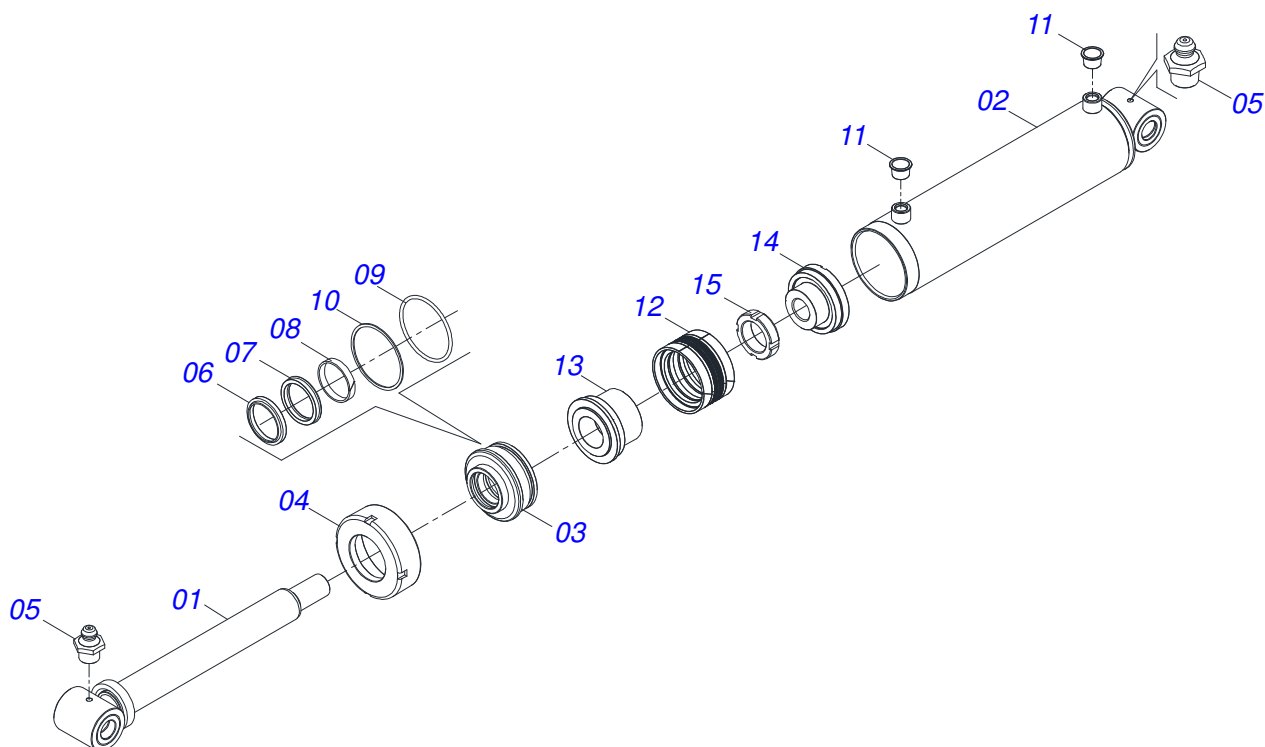

Item	Código	Descrição	Ver Pág.	QT
01	0521061684	EXTENSOR 56,98 X 590,50		01
02	0521061685	CAMISA 114,30 X 500 GCRO 7010		01
03	0502012644	SUPORTE ANEIS 53,98 X 114,30		01
04	0502011222	TAMPA MOVEL 114,3		01
05	0503010002	GRAXEIRA 1800		02
06	0503015715	VEDACAO SCRAPER WAE302125-Z201		01
07	0503015642	VEDACAO U-CUP RUUB000970		01
08	0503015641	ANEL SLYDRING GR6900530-HM061		00
09	0503011892	ANEL O RING 2-346 N 3006-9B 1G04629		01
10	0503011893	ANEL BACK-UP 8-346 1G31096		01
11	0503030384	PLUG CON N-001		02
12	0503015640	VED SELEMASTER DSM PCUB000014		01
13	0561016578	CORPO EMBOLO Ø53,98 X 114,30 HASTE		01
14	0581015283	CORPO EMBOLO 114,30 R. 1.1/2 14 FPP		01
15	0503819100	PORCA KM AUTOTRAV TOP LOCK 1.1/2 UNF SA (KMP 0099)		01