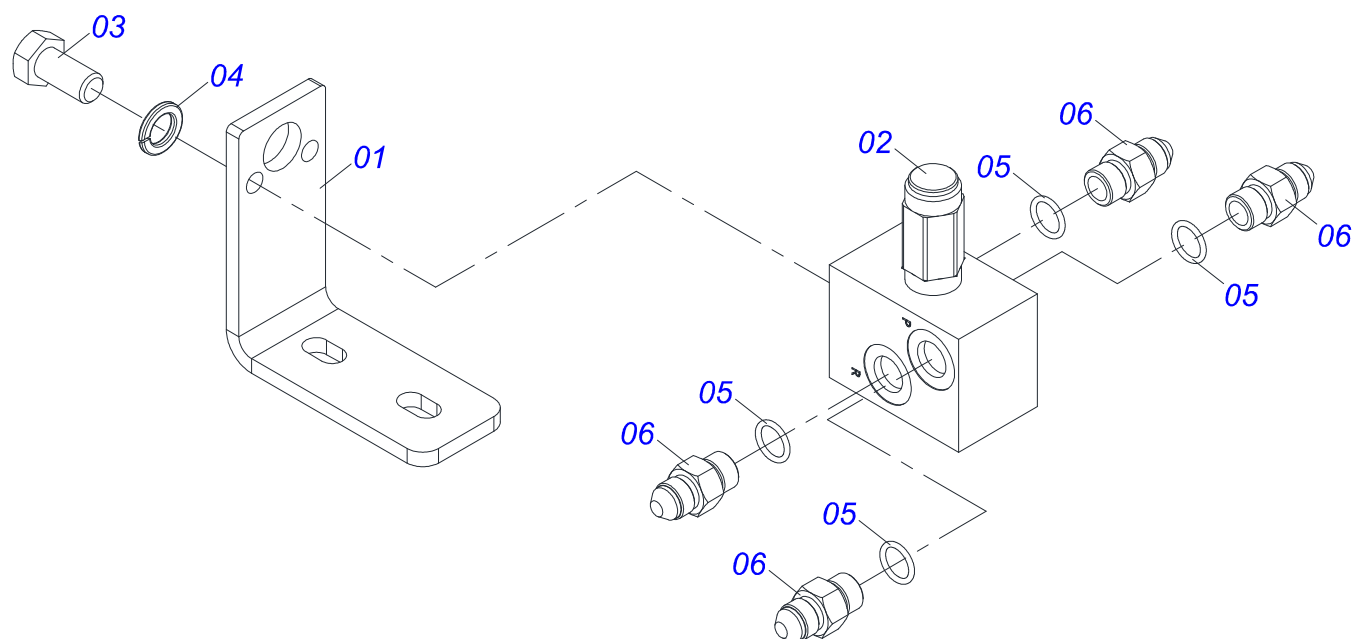

Item	Código	Descrição	Ver Pág.	QT
001	0581011745	SUPT VALVULA GCRO 7012		01
002	0503010919	VALVULA DESCARGA HFB060306		01
003	0503011334	PARAF 3/8 UNC X 3/4 C S G.5 ZN		02
004	0503010025	ARRUELA PRESSAO 3/8 ZN 1K01527		02
005	0503010190	ANEL O RING 2-114 N 3006-9B		04
006	0501010617	NIPLE 3/4 NF X 3/4 NF SEXT 7/8 X 44		04