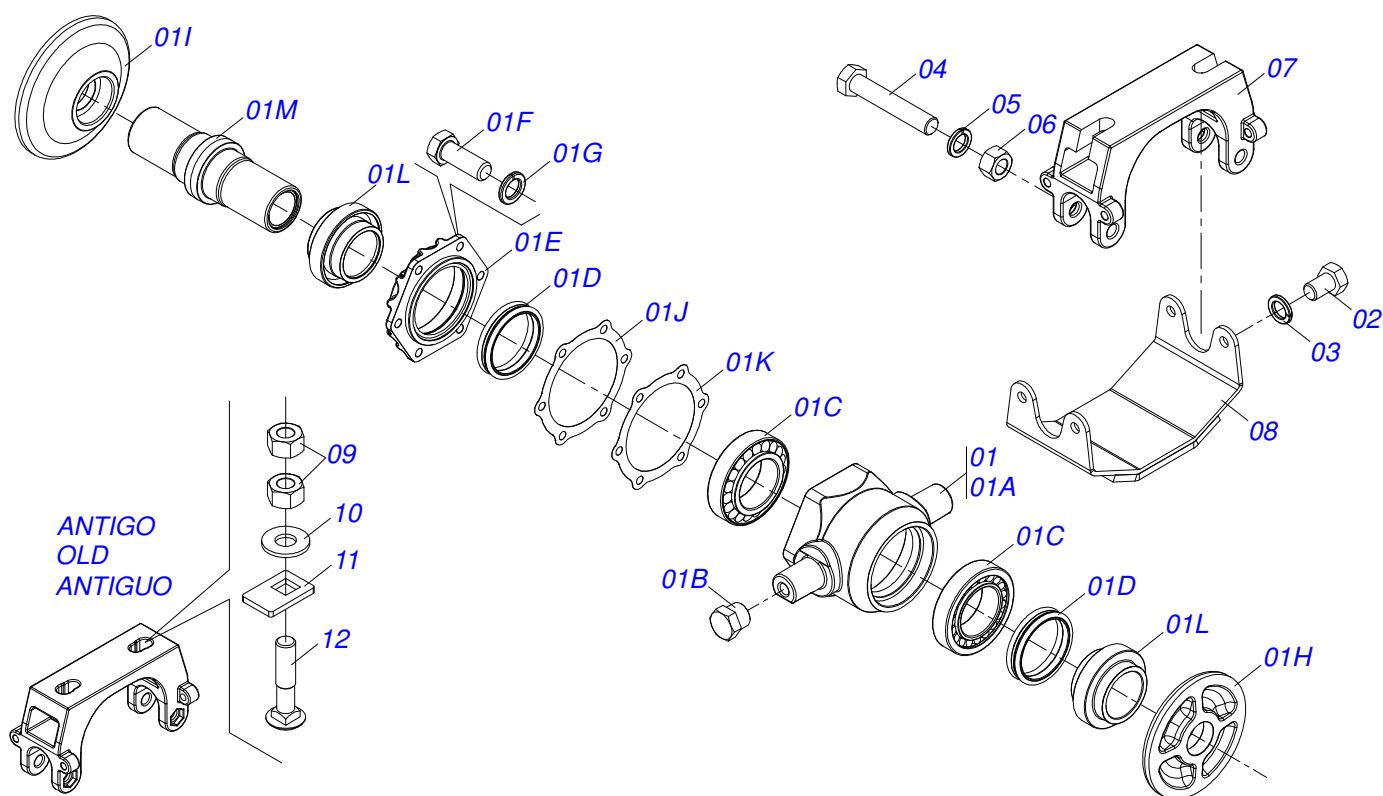

Item	Código	Descrição	Ver Pág.	QT
01	0501059734	MANCAL OSC 225 EIXO 1.5/8" MM		01
01A	0502020691	CX MANCAL AGRICOLA OSC MM		01
01B	0503010856	BUJAO R3/8" BSPT		02
01C	0503010005	ROLAMENTO 32212 IMP		02
01D	0503030027	RET LP JB-255 1G26029		02
01E	0502020161	TAMPA CX DM MRO-225 1.5/8		01
01F	0503010237	PARAF 3/8 UNC X 1 C S G.5 ZN		06
01G	0503011443	ARRUELA PRESSAO 3/8 SA		06
01H	0502040240	ENC INT DISCO		01
01I	0502040239	ENC EXT DISCO		01
01J	0503030030	JUNTA VED 142 X 113,2 X 0,3		01
01K	0503030685	JUNTA VED 142 X 113,2 X 0,1		01
01L	0502040287	PORTA RET C/BUCHA		02
01M	0502010899	EIXO CM/DM		01
02	0503011401	PARAFUSO 1/2 UNC X 3/4 C S		04
03	0503010019	ARRUELA PRESSAO 1/2 ZN 1K01556		04
04	0503010762	PARAF 5/8 UNC X 3.1/2 C S G.5 ZN		02
05	0503010027	ARRUELA PRESSAO 5/8 ZN 1K01574		02
06	0503010013	PORCA S. 5/8 UNC G.5 ZN		02
07	0502012626	SUPT MANCAL OSC CENTR		01
08	0521067341	CAPA MANCAL OCILANTE C/REFORCO		01
09	0503010014	PORCA S. 3/4 UNC (PESADA) G.5 ZN		04
10	0501010322	ARRUELA LISA 20,50 X 46 X 4,00 ZN		02
11	0541014269	TRAVA PARAF3/4 60 X 40 X 6,30 GTMW	QUADR 40	02
12	0501010950	PARAF 3/4 UNC X 3.1/2 CAPQ G.5 ZN		02