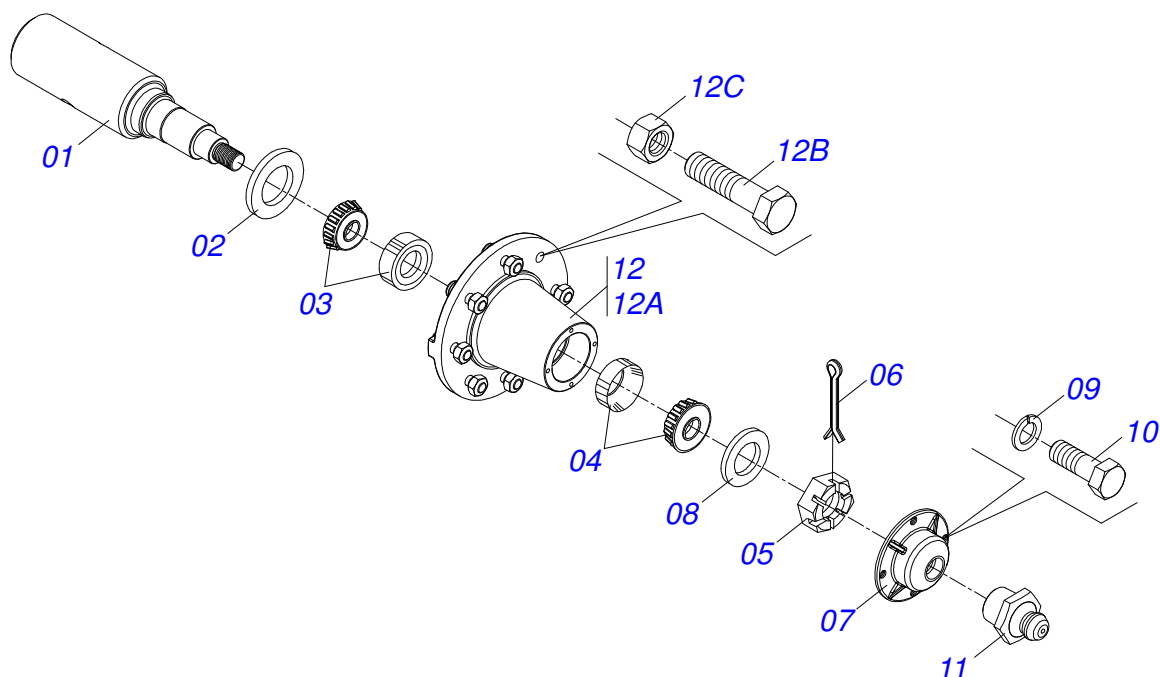

Item	Código	Descrição	Ver Pág.	QT
01	0541016566	PONTA EIXO 3.1/2 X 375 GCRO 7010		01
02	0503013314	RETENTOR 5166-GB 63,5 X 110 X 13 ARCA		01
03	0503015290	ROL 3780/3720 NAC		01
04	0503014821	ROL 2780/2720 NAC		01
05	0503830009	PORCA CAST R 1 UNS 14FPP X 22 SA		01
06	0503010018	CONTRAPINO 5/32 X 1.1/2		01
07	0502020591	TAMPA PROT 1G72673 PSA		01
08	0511812492	ARRUELA LISA 28 X 46 X 6,30 SA		01
09	0503011444	ARRUELA PRESSAO 5/16 SA		04
10	0503810358	PARAF 5/16 UNC X 7/8 C S G.5 SA		04
11	0503010002	GRAXEIRA 1800		01
12	0501110738	CAIXA RODADO TRANSPORTE C/PARAF		01
12A	0502012260	CAIXA RODADO TRANSPORTE		01
12B	0501010186	PARAF ROD 5/8UNFX2.1/8CR G.5 REC ZN		08
12C	0503010064	PORCA CONICA 5/8 NF ZN		08