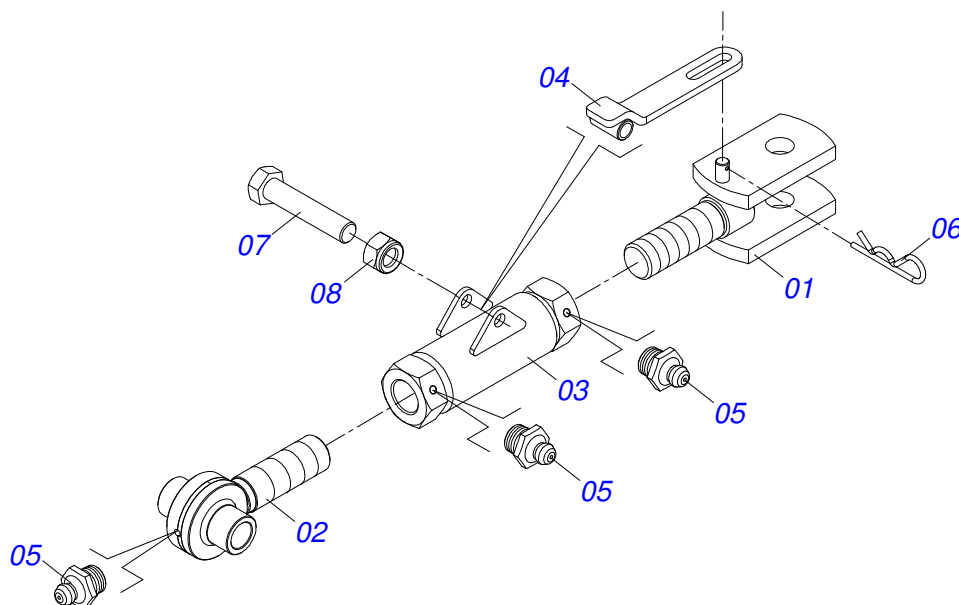

Item	Código	Descrição	Ver Pág.	QT
001	0521066962	FUSO EXTENSOR C/O. R.1.3/4 ESQ GCRO 7010		01
002	0521066965	FUSO EXTENSOR ROTULA R.1.3/4 UNC DIR GCRO 7010		01
003	0521066963	PORCA REGULA R.1.3/4 UNC (245) GCRO 7010/13		01
004	0521066964	ALAV REG EXTENSOR ESTAB GCRO 7010/8013		01
005	0503010002	GRAXEIRA 1800		03
006	0503030285	CUPILHA 4 X 60		01
007	0503010806	PARAF 5/8 UNF X 3 C S G.5 ZN		01
008	0503010878	PORCA S. AUTOTRAV C/NYLON 5/8 UNF BAIXA G.5 ZN		01