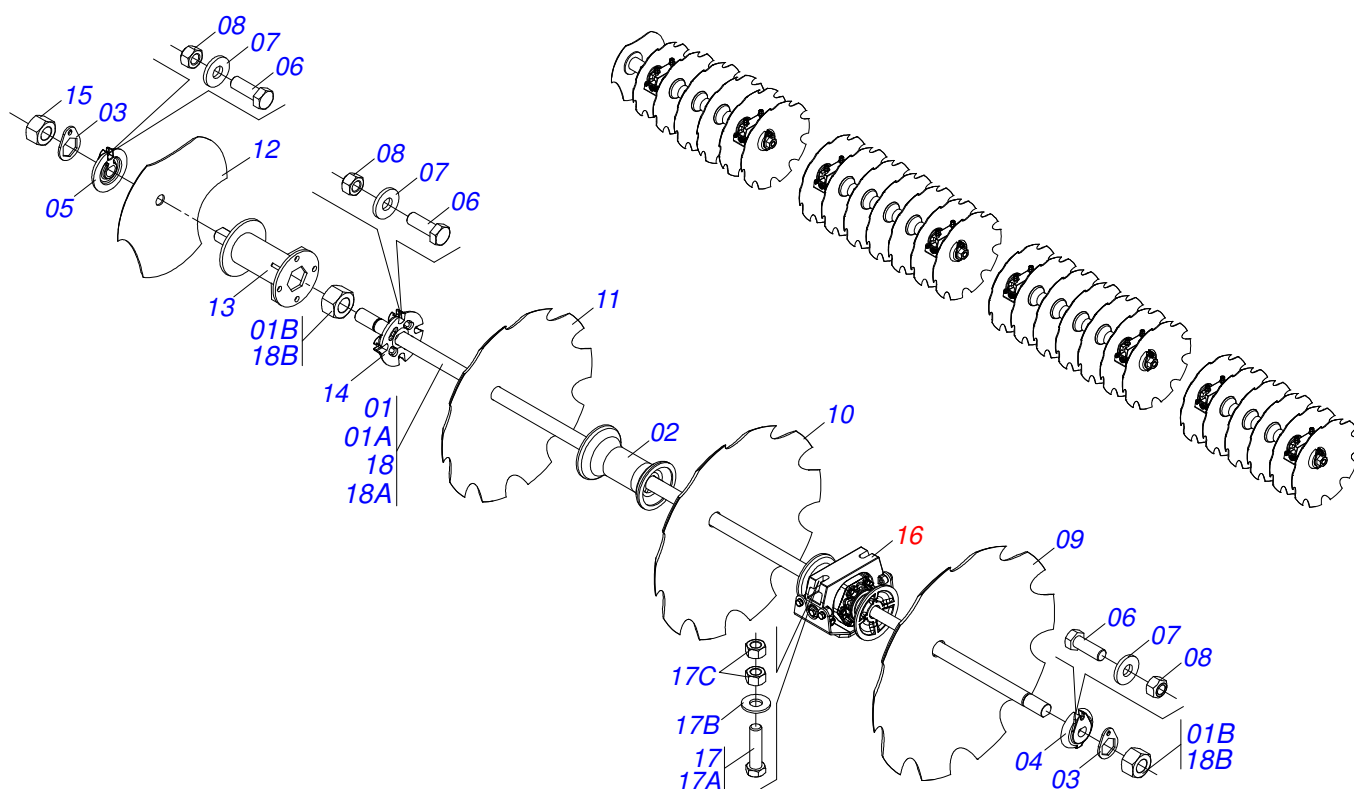

Item	Código	Descrição	Ver Pág.	QT
01	0501046857	EIXO 1.5/8 7FPP X1555-PORCAS 2.3/4		02
01A	0501015632	EIXO 1.5/8 7FPP X1555		02
01B	0502040640	PORCA 1.5/8 7 FPP SEXT 2.3/4 ZN		04
02	0502010626	SEPD 226 C/ F 1.5/8 ATCR		14
03	0511014339	TRAVA PORCA 1.5/8 SEXT 71,0/71,5 GA		08
04	0502011047	TRAVA INT EIXO 1.5/8 ATCR		04
05	0502011048	TRAVA EIXO EXT 1.5/8		04
06	0503010232	PARAF 5/8 UNC X 1.3/4 C S G.5 ZN		12
07	0501012140	ARRUELA LISA 16,50 X 40 X 4,00 ZN		12
08	0503012412	PORCA S. AUTOTRAV MEC/TORQUE 5/8 UNC G.5 ZN		12
09	0602037829	DR28X7,5 C102AF02FR1.11/16 10R TATU		24
10	0602033145	DR26X7,5 C89AF02FR42,86 10REC ROME		01
11	0602030424	DR24X7,5 C85AF02FR1.11/16 10REC		01
12	0602029301	DR22X6 C63AFPAFR1.11/16 03REC TATU		01
13	0521064277	SEPD 186 (ESP. 230 1.5/8) DODH		01
14	0502012377	TRAVA EXT EIXO 1.5/8 FURROW FILLER		01
15	0502040640	PORCA 1.5/8 7 FPP SEXT 2.3/4 ZN		01
16	0511048374	M AGR DM OL 225 X 1.5/8 OSC C/SUPT/PROT IMP	20	08
17	0521047424	CONJ PARAF 3/4 X 3 PARAF SEXT MANCAIS AGRICOLAS		16
17A	0501010500	PARAF 3/4 UNC X 3 C S G.5 ZN		16
17B	0501010322	ARRUELA LISA 20,50 X 46 X 4,00 ZN		16
17C	0503012183	PORCA S. 3/4 UNC G.5 ZN		32
18	0501046855	EIXO 1.5/8 7FPP X1320-PORCAS 2.3/4		02
18A	0501015237	EIXO 1.5/8 7FPP X1320		02
18B	0502040640	PORCA 1.5/8 7 FPP SEXT 2.3/4 ZN		04