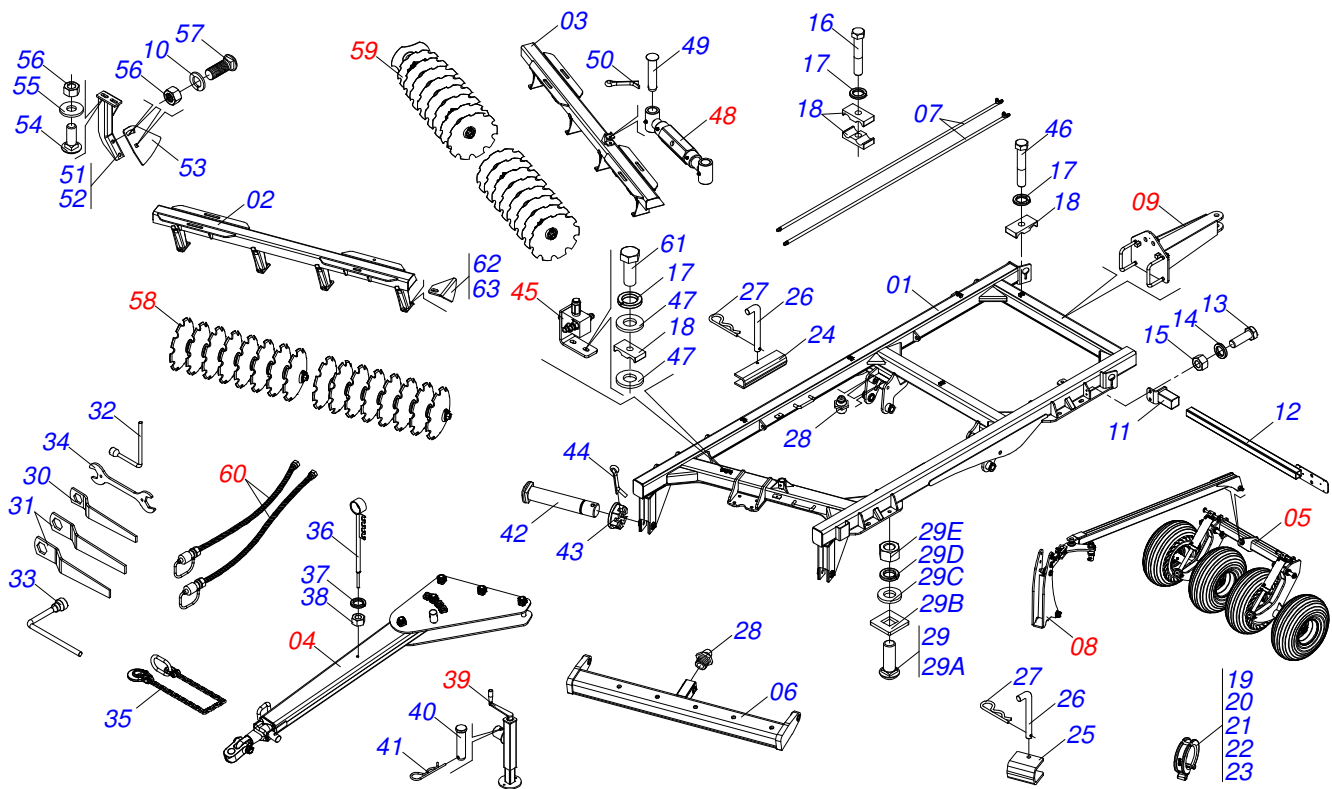

CATÁLOGO DE PEÇAS

GRADES ARADORAS

GCRO 7009 EIXO 1.5/8" RÍGIDA MECÂNICA
32 A 52 DISCOS

Código: 0501092121

Série: S-0916

Rev.: 00

Data Rev.: JANEIRO/2018

PEÇAS ORIGINAIS
TATU

PRODUTOS

Código	Descrição
0102560268	GCRO 7009 32X28X7,5 DMO MEC ESPECIAL S-0916
0102560269	GCRO 7009 36X28X7,5 DMO MEC ESPECIAL S-0916
0102560270	GCRO 7009 40X28X7,5 DMO MEC ESPECIAL S-0916
0102560271	GCRO 7009 44X28X7,5 DMO MEC ESPECIAL S-0916
0102560272	GCRO 7009 48X28X7,5 DMO MEC ESPECIAL S-0916
0102560273	GCRO 7009 52X28X7,5 DMO MEC ESPECIAL S-0916

INDICE

0909093694	CHASSI COMPLETO	1
0521047325	BARRA TRACAO COMPL GCRO 7010 LEVE	2
0909093667	CONJUNTO DO RODADO	3
0521051832	CILINDRO HIDRAULICO 53,98 X 114,30 X 654 X 346	4
0503060414	RODA COM PNEU 11L15 RAIADO BL-12L 8F	5
0503060102	RODA COM PNEU 400/60 - 14L GAPCW	6
0501056467	RODADO SEM PNEU GCRO 7010	7
0909093696	CONJUNTO DO ARTICULADOR DO CABEÇALHO	8
0511059199	EXTENSOR REGUL BARRA ESTAB GCRO 7010/8013	9
0909093668	KIT ENGATE TRASEIRO	10
0511048088	MACACO COMPLETO	11
0511059196	VALVULA COMPLETA GCRO 7012	12
0501052005	ESTABILIZADOR CHASSI COMPLETO GCRO	13
0909093669	SEÇÃO DE DISCOS DIANTEIRO - 32D	14
0909093670	SEÇÃO DE DISCOS TRASEIRO - 32D	15
0909093671	SEÇÃO DE DISCOS DIANTEIRO - 36/40/44/48D	16
0909093672	SEÇÃO DE DISCOS TRASEIRO - 36/40/44/48D	17
0909093673	SEÇÃO DE DISCOS DIANTEIRO - 52D	18
0909093674	SEÇÃO DE DISCOS TRASEIRO - 52D	19
0511048374	M AGR DM OL 225 X 1.5/8 OSC C/SUPT/PROT IMP	20
0909093697	CIRCUITO HIDRÁULICO DOS RODADOS COM ENGATE TRASEIRO	21