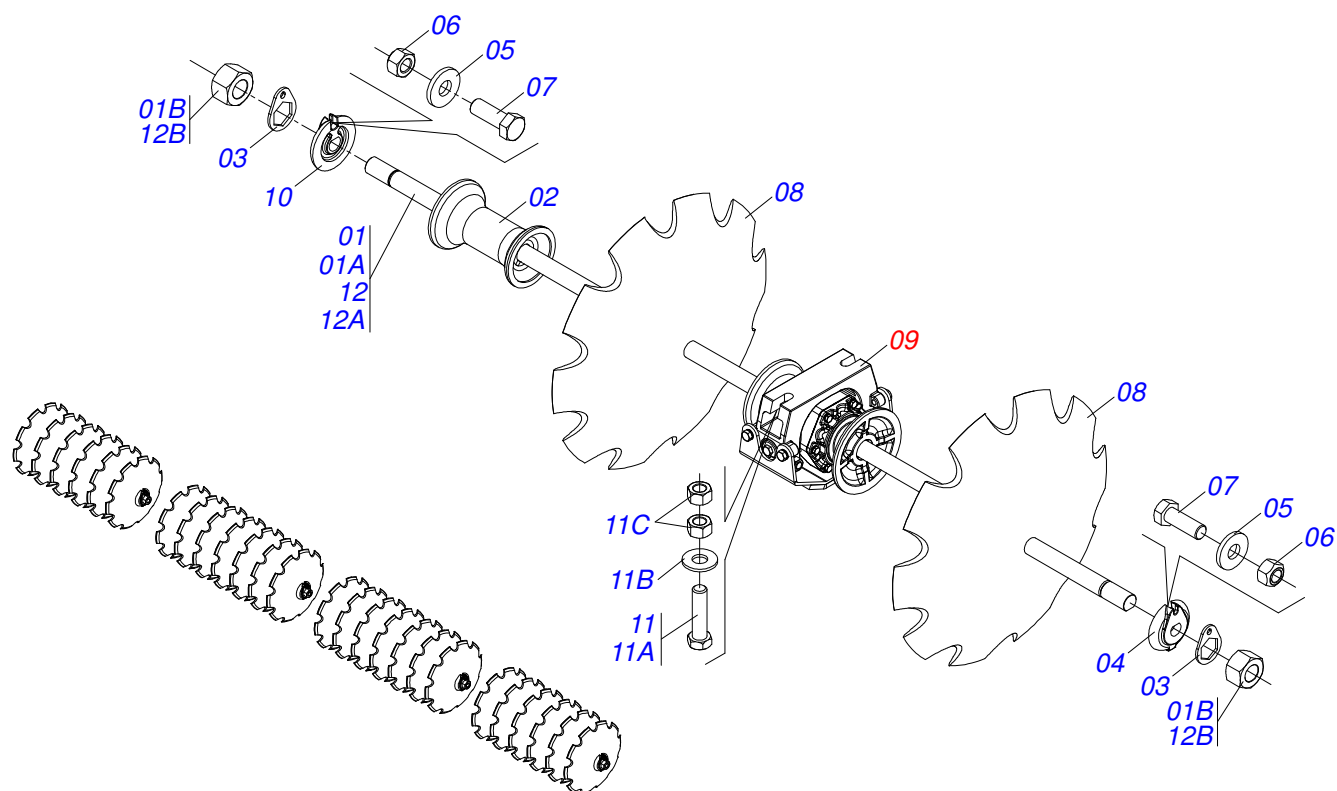

Item	Código	Descrição	Ver Pág.	QT
01	0501046855	EIXO 1.5/8 7FPP X1320-PORCAS 2.3/4		02
01A	0501015237	EIXO 1.5/8 7FPP X1320		02
01B	0502040640	PORCA 1.5/8 7 FPP SEXT 2.3/4 ZN		04
02	0502010626	SEPD 226 C/ F 1.5/8 ATCR		14
03	0511014339	TRAVA PORCA 1.5/8 SEXT 71,0/71,5 GA		08
04	0502011048	TRAVA EIXO EXT 1.5/8		04
05	0501012140	ARRUELA LISA 16,50 X 40 X 4,00 ZN		08
06	0503012412	PORCA S. AUTOTRAV MEC/TORQUE 5/8 UNC G.5 ZN		08
07	0503010232	PARAF 5/8 UNC X 1.3/4 C S G.5 ZN		08
08	0602037829	DR28X7,5 C102AF02FR1.11/16 10R TATU		26
09	0511048374	M AGR DM OL 225 X 1.5/8 OSC C/SUPT/PROT IMP	20	08
10	0502011047	TRAVA INT EIXO 1.5/8 ATCR		04
11	0521047424	CONJ PARAF 3/4 X 3 PARAF SEXT MANCAIS AGRICOLAS		16
11A	0501010500	PARAF 3/4 UNC X 3 C S G.5 ZN		16
11B	0501010322	ARRUELA LISA 20,50 X 46 X 4,00 ZN		16
11C	0503012183	PORCA S. 3/4 UNC G.5 ZN		32
12	0501046857	EIXO 1.5/8 7FPP X1555-PORCAS 2.3/4		02
12A	0501015632	EIXO 1.5/8 7FPP X1555		02
12B	0502040640	PORCA 1.5/8 7 FPP SEXT 2.3/4 ZN		04