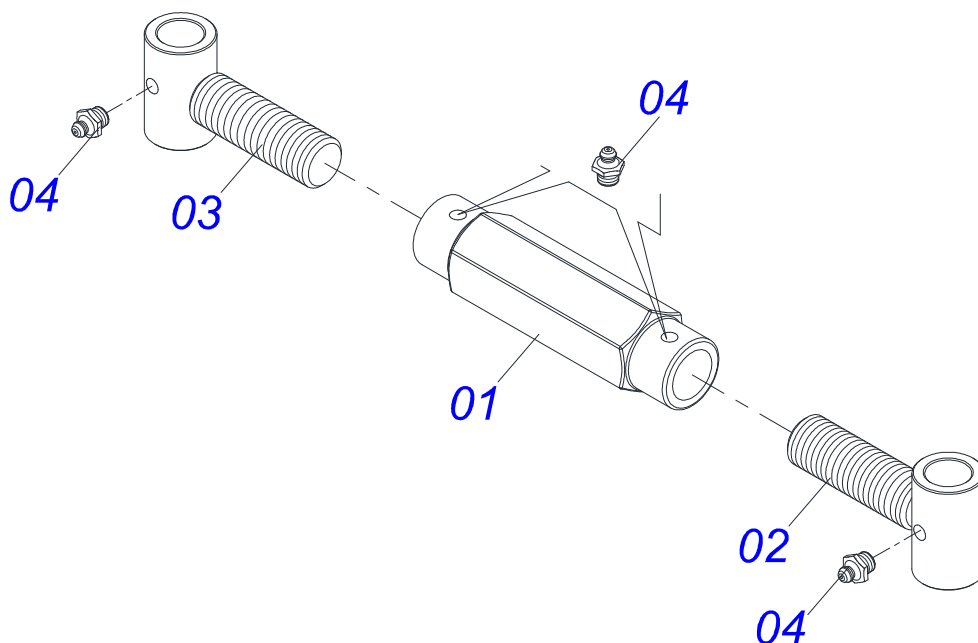

Item	Código	Descrição	Ver Pág.	QT
01	0502011469	PORCA REG 245 R. TRAPEZ GAPCW		01
02	0501069416	FUSO EXT R1.1/2 TRAPEZ DIRX140 GCRO		01
03	0501069417	FUSO EXT R1.1/2 TRAPEZ ESQX140 GCRO		01
04	0503010002	GRAXEIRA 1800		04