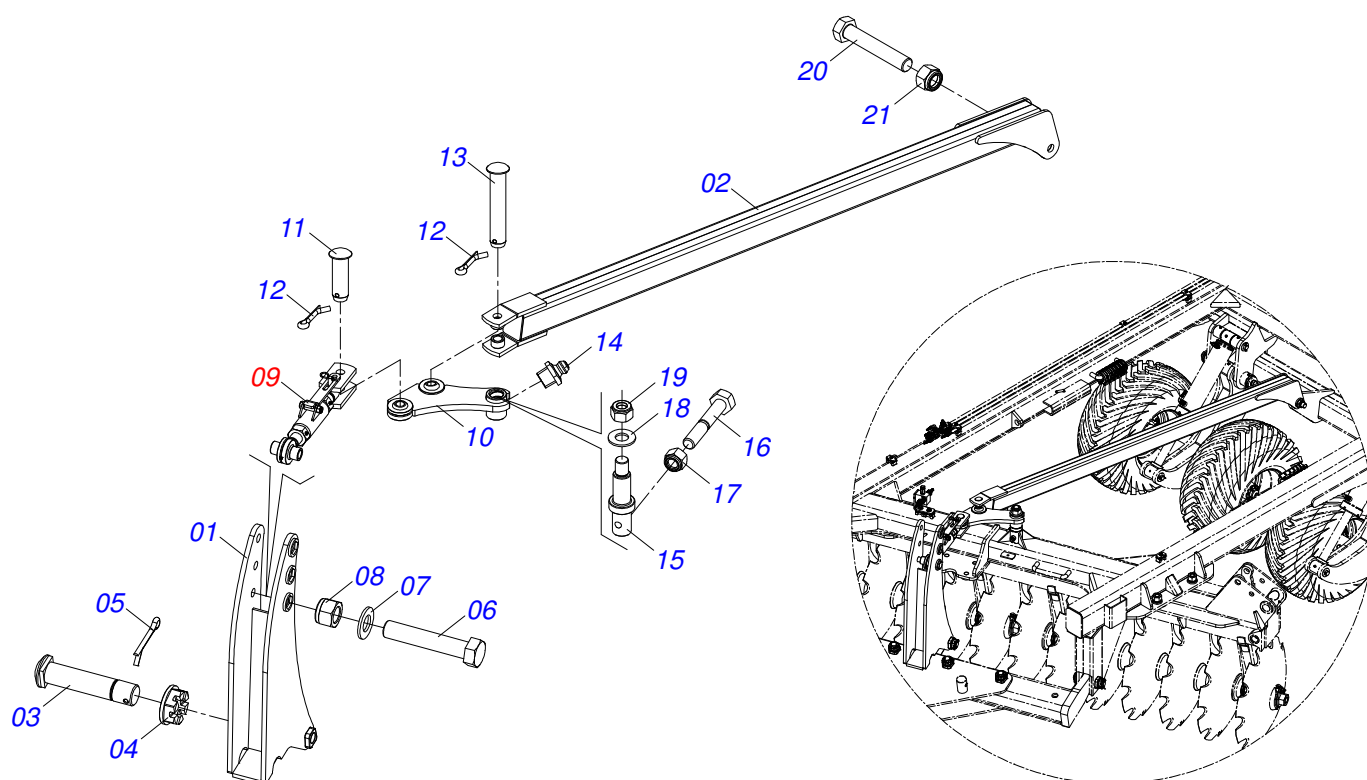

Item	Código	Descrição	Ver Pág.	QT
01	0521066758	ARTICULADOR CABEÇALHO 8013	GAPCR HD	01
02	0521067799	BARRA ESTABILIZADORA (2270)	GCRO 7010	01
03	0521012053	EIXO 37,50 X 220 PQ	GCRO 2240/7010 ZN	01
04	0501011301	PORCA CAST 1.1/2UNC 6FPP SEX2.5/16ZN		01
05	0503010010	CONTRAPINO 1/4 X 2.1/2		01
06	0521017351	PARAF 1.1/4 UNF X 8 C S G.8 ZN		01
07	0501017779	ARRUELA LISA 32 X 60 X 4,75 ZN		01
08	0503010817	PORCA SEXTAVADA AUTOTRAVANTE CON NYLON 1.1/4 UNF ALTA G.5 ZN		01
09	0511059199	EXTENSOR REGUL BARRA ESTAB 7010/8013	GCRO 9	01
10	0521066960	ARTICUL BARRA ESTAB	GCRO 7010	01
11	0521010780	EIXO JUNCAO 31,75 X 115 FURO 100 ZN	GTM 1120	01
12	0503010523	CONTRAPINO 1/4 X 2 1G13201		02
13	0581811919	EIXO JUNCAO 31,75 X 170 FURO 155 SA	GCRO 7010	01
14	0503010002	GRAXEIRA 1800		01
15	0581011775	EIXO PIVO ARTIC BARRA ESTAB	GCRO 7010	01
16	0501010216	PARAF 3/4 UNC X 4.1/2 C S G.5 ZN		01
17	0503011075	PORCA S. AUTOTRAV C/NYLON 3/4 UNC ALTA G.5 ZN		01
18	0501010287	ARRUELA LISA 39,50 X 80 X 6,30 ZN		01
19	0503010290	PORCA S. AUTOTRAV C/NYLON 1.1/2 UNF ALTA G.5 ZN		01
20	0503013321	PARAF 1.1/4 UNF X 7 C S G.8 ZN		01
21	0503010817	PORCA SEXTAVADA AUTOTRAVANTE CON NYLON 1.1/4 UNF ALTA G.5 ZN		01