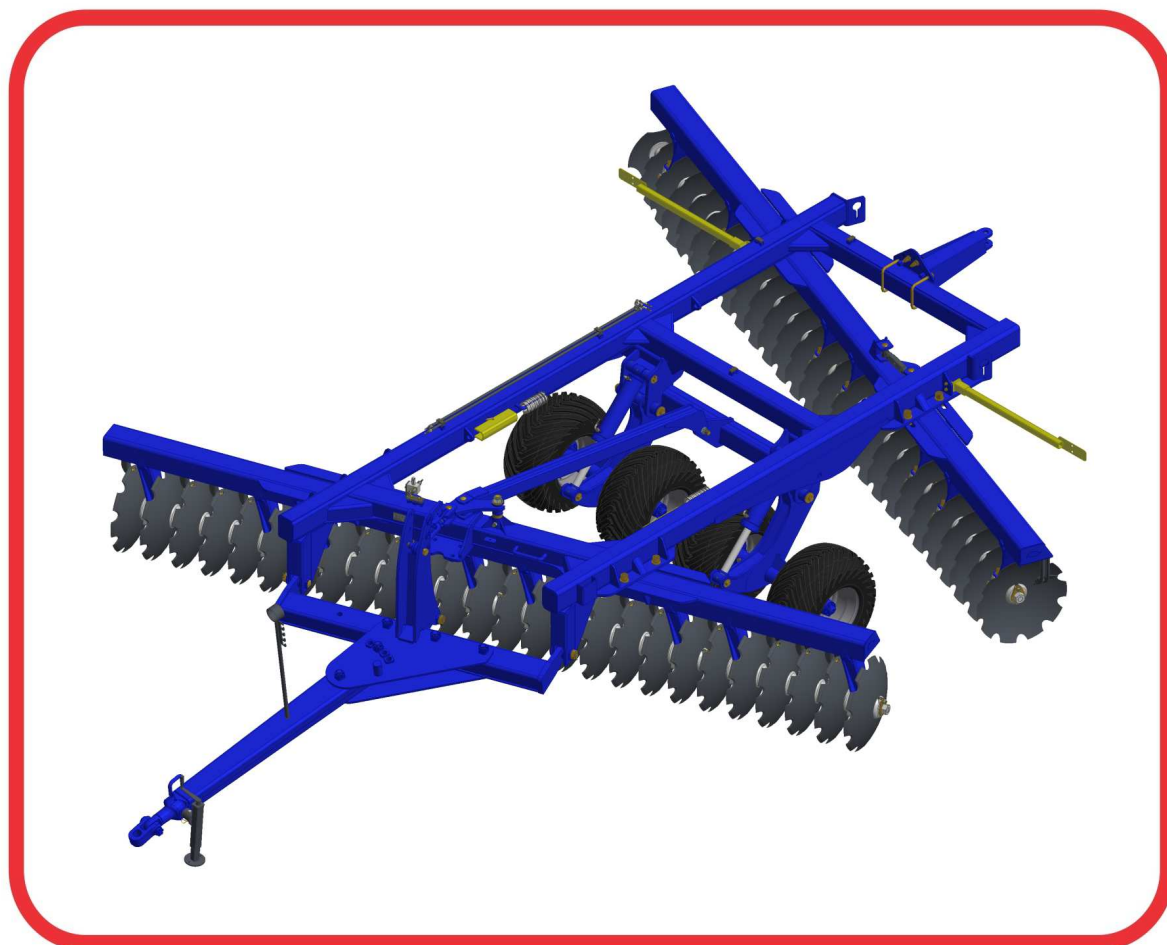

CATÁLOGO DE PEÇAS

GRADES ARADORAS

GCRO 7009 EIXO 1.5/8" RÍGIDA MECÂNICA
32 A 52 DISCOS

Código: 0501092121

Série: S-0916

Rev.: 00

Data Rev.: JANEIRO/2018

PEÇAS ORIGINAIS
TATU

PRODUTOS

Código	Descrição
0102560268	GCRO 7009 32X28X7,5 DMO MEC ESPECIAL S-0916
0102560269	GCRO 7009 36X28X7,5 DMO MEC ESPECIAL S-0916
0102560270	GCRO 7009 40X28X7,5 DMO MEC ESPECIAL S-0916
0102560271	GCRO 7009 44X28X7,5 DMO MEC ESPECIAL S-0916
0102560272	GCRO 7009 48X28X7,5 DMO MEC ESPECIAL S-0916
0102560273	GCRO 7009 52X28X7,5 DMO MEC ESPECIAL S-0916