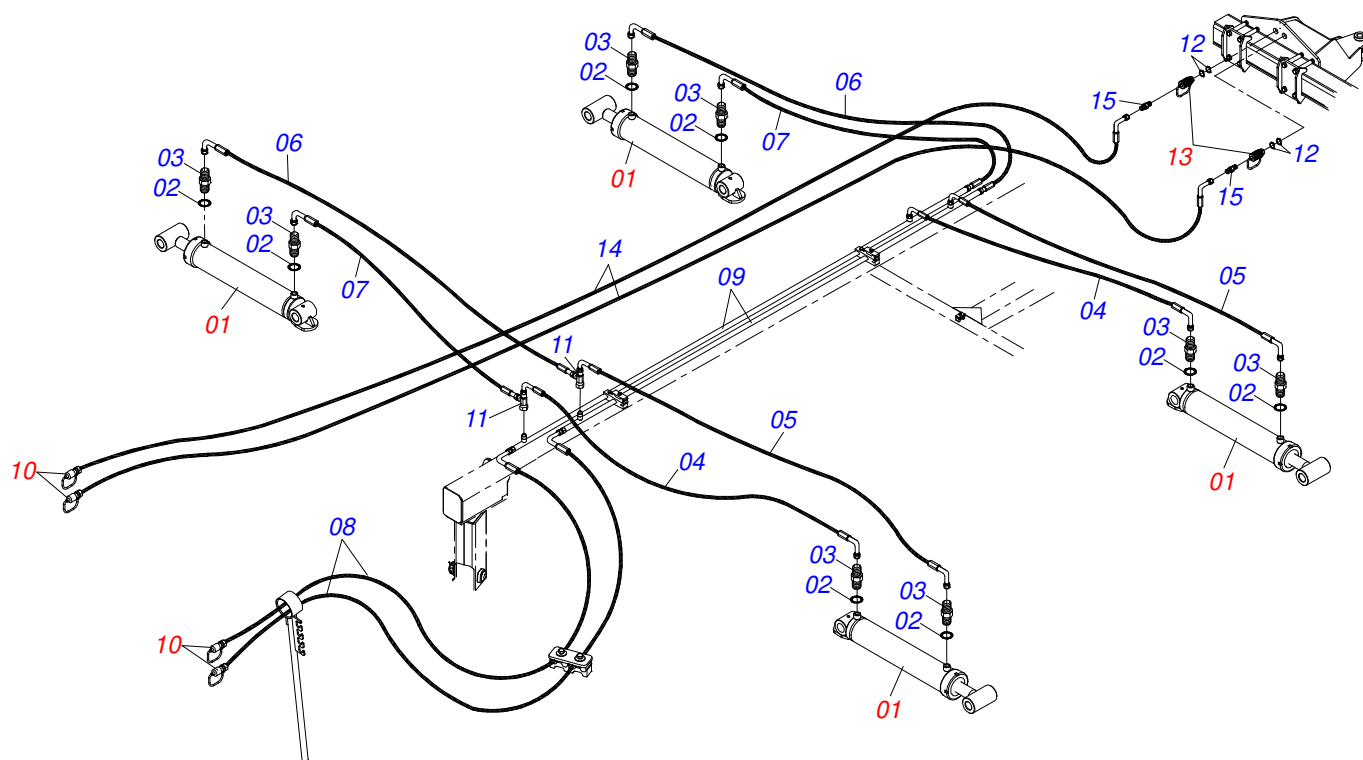

Item	Código	Descrição	Ver Pág.	QT
01	0511057940	CILINDRO HIDRAULICO 50,80 X 101,60 X 813 X465 16 COM BATEDOR		04
02	0503010190	ANEL O RING 2-114 N 3006-9B		08
03	0501010617	NIPLE 3/4 NF X 3/4 NF SEXTAVADO 7/8 X 44		08
04	0501080749	MANGUEIRA 3/8 X 3600 TC-TC		02
05	0501080751	MANGUEIRA 3/8 X 4200 TC-TC		02
06	0501080412	MANGUEIRA 3/8 X 2300 TR-TC		02
07	0501080461	MANGUEIRA 3/8 X 1800 TR-TC		02
08	0501080850	MANGUEIRA 3/8 X 6100 TC-TM		02
09	0521066126	DUTO DISTRIBUIDOR OLEO 3450 (04 SAIDA R.3/4" JIC)		02
10	0501053834	MACHO ENGATE RAPIDO 1/2 NPT	24	04
11	0503011968	ADAPTADOR T COM PORCA GIRATORIA LATAO 3/4 8R6X-S		04
12	0503010217	ANEL RETENTOR PARA EIXO 501040		04
13	0501053835	FEMEA ENGATE RAPIDO AGRICOLA 1/2 NPT COM 25 TAMPA		02
14	0501081322	MANGUEIRA 3/8 X 11500 TC-TM		02
15	0571015342	NIPLE 1/2NPT X 3/4UNF X 48		02

Item	Código	Descrição	Ver Pág.	QT
01	0521051832	CILINDRO HIDRAULICO 53,98 X 114,30 X 654 X 346	3	02
02	0521046001	CILINDRO HIDRAULICO 50,80X101,60X410X107 GCRO 7010 S-0915	8	01
03	0511059196	VALVULA COMPLETA	11	01
04	0503011968	ADAPTADOR T COM PORCA GIRATORIA LATAO 3/4 8R6X-S		02
05	0503010190	ANEL O RING 2-114 N 3006-9B		08
06	0501010617	NIPLÉ 3/4 NF X 3/4 NF SEXTAVADO 7/8 X 44		06
07	0521066937	DUTO DISTRIBUIDOR OLEO 2650 03SAIDAS R3/4 JIC		02
08	0501080370	MANGUEIRA 3/8 X 2400 TC-TC		01
09	0501080644	MANGUEIRA 3/8 X 2000 TC-TC		01
10	0501080065	MANGUEIRA 3/8 X 1200 TC-TC		01
11	0501082058	MANGUEIRA 3/8 X 800 TC-TC		01
12	0501080106	MANGUEIRA 3/8 X 800 TR-TR		02
13	0501080302	MANGUEIRA 3/8 X 1300 TR-TC		01
14	0501080436	MANGUEIRA 3/8 X 1500 TR-TC		01
15	0501080205	MANGUEIRA 3/8 X 5500 TR-TM		02
16	0501053834	MACHO ENGATE RAPIDO 1/2 NPT	24	02