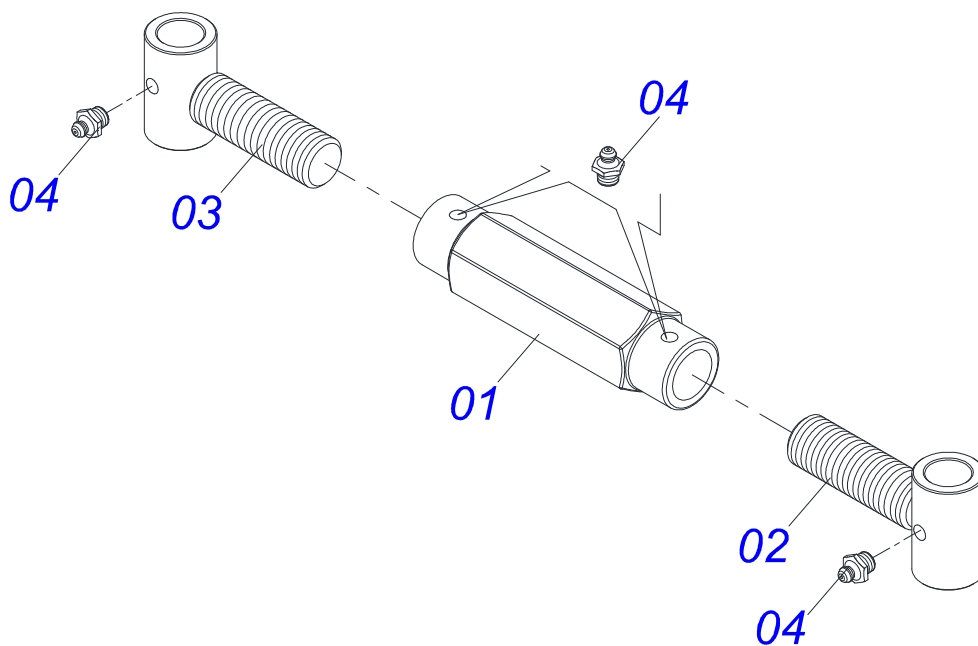

Item	Código	Descrição	Ver Pág.	QT
01	0502011469	PORCA REGULAGEM 245 R. TRAPEZ		01
02	0501069416	FUSO EXTERNO R1.1/2 TRAPEZ DIREITO X140		01
03	0501069417	FUSO EXTERNO R1.1/2 TRAPEZ ESQUERDO X140		01
04	0503010002	GRAXEIRA 1800		04