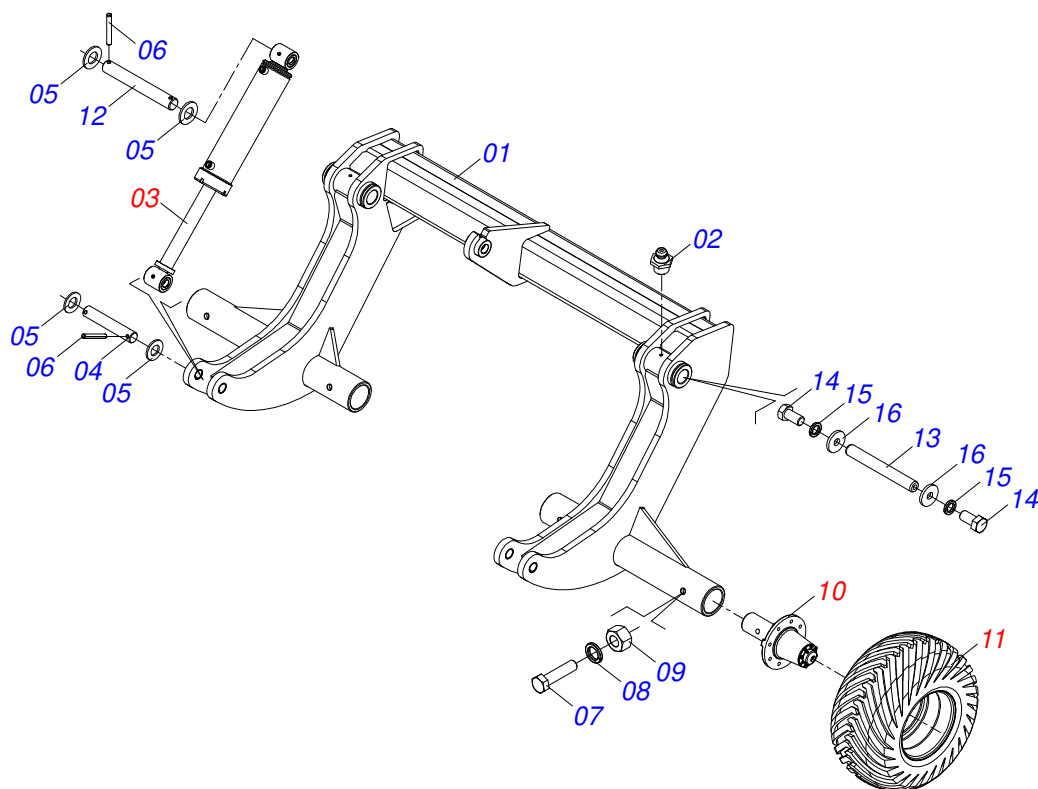

Item	Código	Descrição	Ver Pág.	QT
01	0521066478	RODEIRO		01
02	0503010002	GRAXEIRA 1800		02
03	0521051832	CILINDRO HIDRAULICO 53,98 X 114,30 X 654 X 346	3	02
04	0531018101	EIXO ARTICULACAO 31,75 X 160		02
05	0501017779	ARRUELA LISA 32 X 60 X 4,75		08
06	0503011877	PINO ELASTICO 701194 8 X 60		08
07	0503011198	PARAFUSO 3/4 UNC X 6 CS G.5 ZN		02
08	0503010023	ARRUELA PRESSAO 3/4 ZN 1K01584		02
09	0503010014	PORCA SEXTAVADA 3/4 UNC (PESADA) G.5 ZN		02
10	0501056467	RODADO SEM PNEU	4	02
10.	0531051143	RODADO SEM PNEU 11,25INX8,62INX10F (FURO 50)		04
11	0503060102	RODA COM PNEU 400/60 - 14L	5	02
12	0531018105	EIXO ARTICULACAO 31,75 X 300 25 ZN		02
13	0531018062	EIXO JUNCAO 408		02
14	0503011250	PARAFUSO 1 UNC X 2 C S G.7 ZN		04
15	0503010012	ARRUELA PRESSAO 1 ZN 1K01602		04
16	0521011565	ARRUELA LISA 26,50 X 80 X 9,50 ZN		04