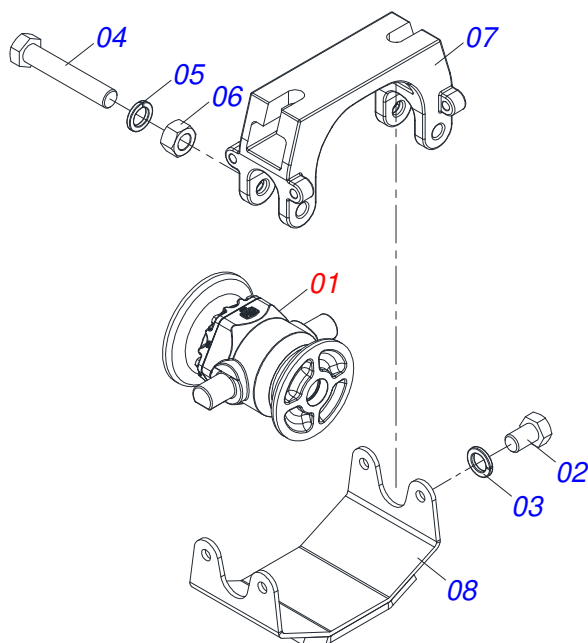

Item	Código	Descrição	Ver Pág.	QT
01	0501059734	MANCAL OSCILANTE 225 EIXO 1.5/8" MM		01
02	0503010834	PARAFUSO 1/2 UNC X 1 C S G.5 ZN		04
03	0503010019	ARRUELA PRESSAO 1/2 ZN 1K01556		04
04	0503010762	PARAFUSO 5/8 UNC X 3.1/2 CS G.5 ZN		02
05	0503010027	ARRUELA PRESSAO 5/8 ZN 1K01574		02
06	0503010013	PORCA SEXTAVADA 5/8 UNC G.5 ZN		02
07	0502012626	SUPORTE MANCAL OSCILANTE CENTRAL		01
08	0521069156	CAPA COM REFORCO MANCAL OSCILANTE		01