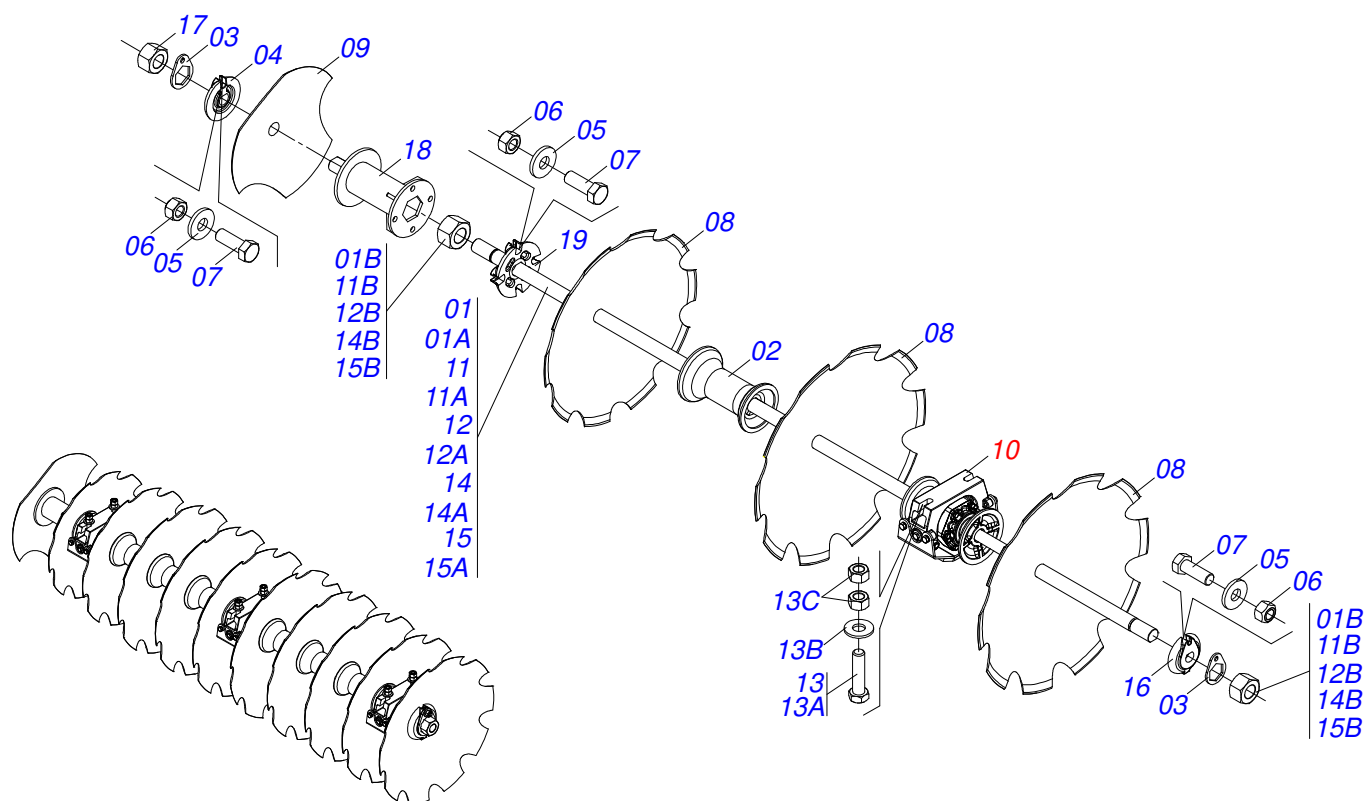

Item	Código	Descrição	Ver Pág.	056	060	064	068	072
01	0511055728	EIXO 1.5/8 7FPP X 2237 C/PORCAS		000	000	000	000	001
01A	0571016559	EIXO 1.5/8 X 7FPP X 2250 GNCF E 230 40D		000	000	000	000	001
01B	0502040640	PORCA 1.5/8 7 FPP SEXTAVADO 2.3/4 ZN		000	000	000	000	002
02	0502010626	SEPARADOR 226 C/ F 1.5/8		003	004	005	006	006
03	0511014339	TRAVA PORCA 1.5/8 SEXTAVADO 71,0/71,5 GA		002	002	002	002	002
04	0502011048	TRAVA EIXO EXTERNO 1.5/8		001	001	001	001	001
05	0501012140	ARRUELA LISA 16,50 X 40 X 4,00 ZN		002	002	002	002	002
06	0503012412	PORCA SEXTAVADA AUTOTRAVANTE 5/8 UNC G.5 ZN		002	002	002	002	002
07	0503010232	PARAFUSO 5/8 UNC X 1.3/4 C S G.5 ZN		002	002	002	002	002
08	0602037829	DR28X7,5 C102AF02FR1.11/16 10R TATU		006	007	008	009	010
08.	0602033145	DR26X7,5 C89AF02FR42,86 10REC ROME		001	001	001	001	001
08..	0602030424	DR24X7,5 C85AF02FR1.11/16 10REC		001	001	001	001	001
09	0602029301	DR22X6 C63AFPAFR1.11/16 03REC TATU		001	001	000	001	001
09.	0602029360	DR22X6 C69AF02FR1.11/16 03REC TATU		000	000	001	000	000
10	0511048374	MANCAL AGRICOLA DM OL 225 X 1.5/8 OSCILANTE 21 COM SUPORTE PROTEÇÃO IMP		002	002	002	003	003
11	0501046855	EIXO 1.5/8 7FPP X1320-PORCAS 2.3/4		001	000	000	000	000
11A	0501015237	EIXO 1.5/8 7FPP X1320		001	000	000	000	000
11B	0502040640	PORCA 1.5/8 7 FPP SEXTAVADO 2.3/4 ZN		002	000	000	000	000
12	0501046857	EIXO 1.5/8 7FPP X1555-PORCAS 2.3/4		000	001	000	000	000
12A	0501015632	EIXO 1.5/8 7FPP X1555		000	001	000	000	000
12B	0502040640	PORCA 1.5/8 7 FPP SEXTAVADO 2.3/4 ZN		000	002	000	000	000
13	0521047424	CONJUNTO PARAFUSO 3/4 X 3 PARAFUSO SEXTAVADO MANCAIS AGRICOLAS		004	004	004	006	006
13A	0501010500	PARAFUSO 3/4 UNC X 3 CS G.5 ZN		004	004	004	006	006
13B	0501010322	ARRUELA LISA 20,50 X 46 X 4,00 ZN		004	004	004	006	006
13C	0503012183	PORCA SEXTAVADA 3/4 UNC G.5 ZN		008	008	008	012	012
14	0501046859	EIXO 1.5/8 7FPP X1780-PORCAS 2.3/4		000	000	001	000	000
14A	0501015631	EIXO 1.5/8 7FPP X 1780		000	000	001	000	000
14B	0502040640	PORCA 1.5/8 7 FPP SEXTAVADO 2.3/4 ZN		000	000	002	000	000
15	0501046860	EIXO 1.5/8 7FPP X2020-PORCAS 2.3/4		000	000	000	001	000