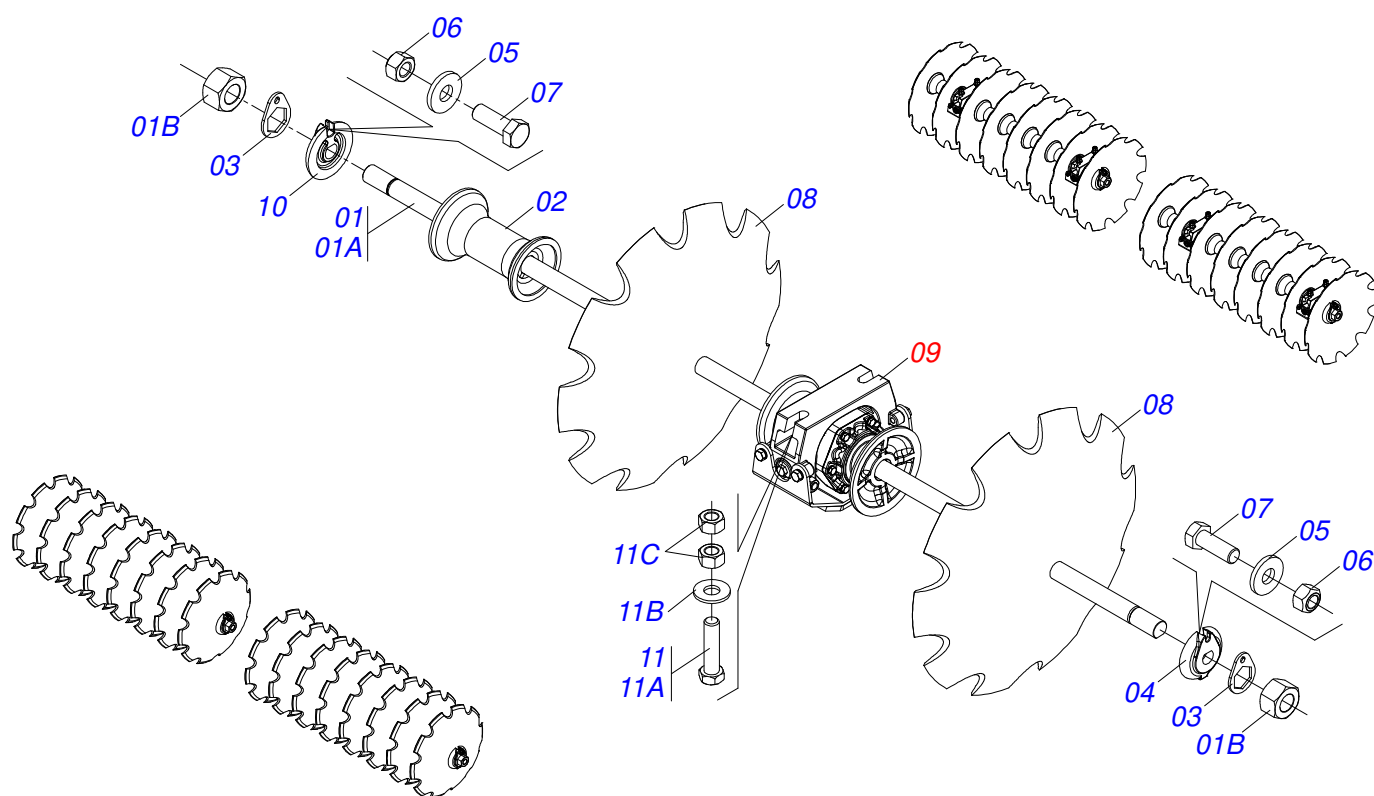

Item	Código	Descrição	Ver Pág.	056	060	064	068	072
01	0501046859	EIXO 1.5/8 7FPP X1780-PORCAS 2.3/4		004	004	004	004	004
01A	0501015631	EIXO 1.5/8 7FPP X 1780		004	004	004	004	004
01B	0502840640	PORCA 1.5/8 7 FPP SEXT 2.3/4 SA		008	008	008	008	008
02	0502010626	SEPARADOR 226 C/ F 1.5/8		020	020	020	020	020
03	0511014339	TRAVA PORCA 1.5/8 SEXTAVADO 71,0/71,5 GA		008	008	008	008	008
04	0502011048	TRAVA EIXO EXTERNO 1.5/8		004	004	004	004	004
05	0501012140	ARRUELA LISA 16,50 X 40 X 4,00 ZN		008	008	008	008	008
06	0503012412	PORCA SEXTAVADA AUTOTRAVANTE 5/8 UNC G.5 ZN		008	008	008	008	008
07	0503010232	PARAFUSO 5/8 UNC X 1.3/4 C S G.5 ZN		008	008	008	008	008
08	0602037829	DR28X7,5 C102AF02FR1.11/16 10R TATU		032	032	032	032	032
09	0511048374	MANCAL AGRICOLA DM OL 225 X 1.5/8 OSCILANTE 21 COM SUPORTE PROTEÇÃO IMP		008	008	008	008	008
10	0502012221	TRAVA EIXO INTERNO 1.3/4		004	004	004	004	004
11	0521047424	CONJUNTO PARAFUSO 3/4 X 3 PARAFUSO SEXTAVADO MANCAIS AGRICOLAS		016	016	016	016	016
11A	0501010500	PARAFUSO 3/4 UNC X 3 CS G.5 ZN		016	016	016	016	016
11B	0501010322	ARRUELA LISA 20,50 X 46 X 4,00 ZN		016	016	016	016	016
11C	0503012183	PORCA SEXTAVADA 3/4 UNC G.5 ZN		032	032	032	032	032