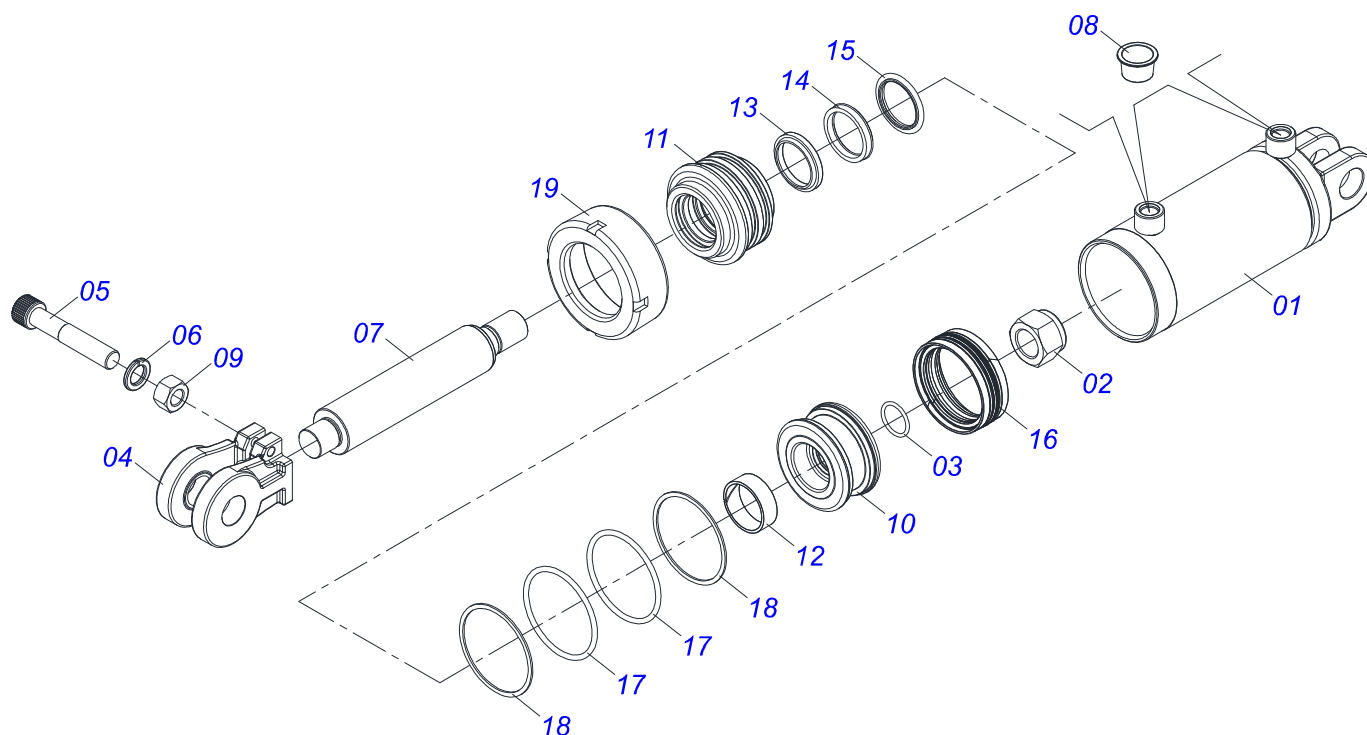

Item	Código	Descrição	Ver Pág.	QT
01	0521066575	CAMISA 101,60 X 298		01
02	0503010817	PORCA SEXTAVADA AUTOTRAVANTE COM NYLON 1.1/4 UNF ALTA G.5 ZN		01
03	0503018029	ANEL O RING 2-217 N 3006 90B		01
04	0502040747	GARFO 32,54		01
05	0503011094	PARAFUSO 3/8 UNC X 2 C C S I 12.9		01
06	0503011443	ARRUELA PRESSAO 3/8 SA		01
07	0581010749	EXTENSOR CIL HID 50,80 X 294		01
08	0503030384	PLUG CON N-001		02
09	0503010026	PORCA SEXTAVADA 3/8 UNC G.5 ZN		01
10	0502012820	EMBOLO 50,80 X 101,60		01
11	0502012821	SUPORTE ANEIS 50,80 X 101,60		01
12	0503018025	ANEL GUIA W2-2250-750 (3097 AGEL)		01
13	0503010039	ANEL RASPADOR D-2000 1G24231		01
14	0503018026	GAXETA 1870-2000-375 B POLYMAX		01
15	0503018024	ANEL BS OD050805200171D-BR		01
16	0503015633	VEDACAO SELEMASTER DSM PCB0NB102-NCRO		01
17	0503010338	ANEL O RING 2-342 N 3006-9B		02
18	0503011061	ANEL BACK-UP 8-342		02
19	0502012822	TAMPA MOVEI 101,60		01