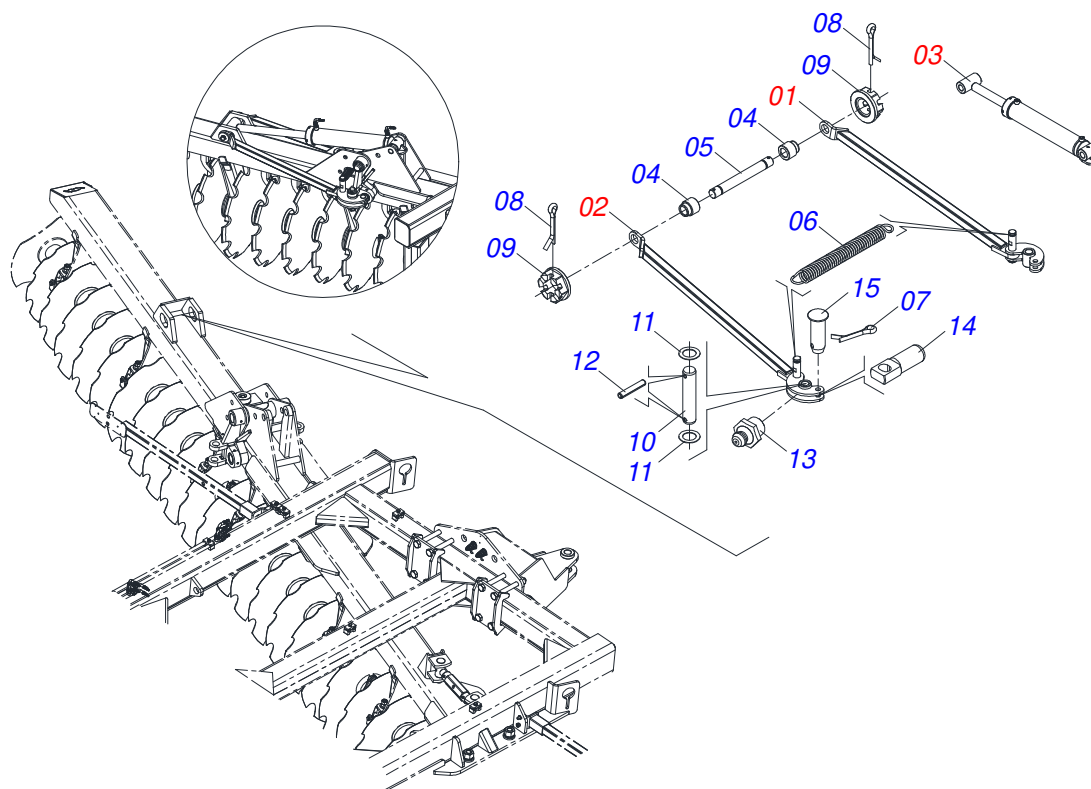

Item	Código	Descrição	Ver Pág.	QT
01	050105273	BRACO ACIONADOR DIANTEIRO ESQUERDO TRASEIRO DIREITO COMPLETO	14	04
02	050105274	BRACO ACIONADOR TRASEIRO ESQUERDO DIANTEIRO DIREITO COMPLETO	15	04
03	0511057940	CILINDRO HIDRAULICO 50,80 X 101,60 X 813 X465 COM BATEDOR	16	04
04	0541016614	LUVA 38,40 X 62 X 61 GCRO 7010		08
05	0501210091	EIXO PIVO ARTICULADOR LATERAL		04
06	0503032537	MOLA TRACAO 50,7X325X6,35 GCRO 7010		04
07	0503010571	CONTRAPINO 1/4 X 1.1/2		08
08	0503010010	CONTRAPINO 1/4 X 2.1/2		08
09	0501011301	PORCA CASTELO 1.1/2 UNC 6 FPP SEXTAVADA 2.5/16 ZN		08
10	0541016677	EIXO JUNCAO 37,20 X 177 GCRO 7010		08
11	0511019685	ARRUELA LISA 38,50 X 60 X 1,90 ZN		16
12	0503010361	PINO ELASTICO 701221 10 X 60		16
13	0503010002	GRAXEIRA 1800		02
14	0541019253	EIXO TRAVA CHASSI		08
15	0521010572	EIXO JUNCAO 25 X 75 FURO 60 ZN GNL		08