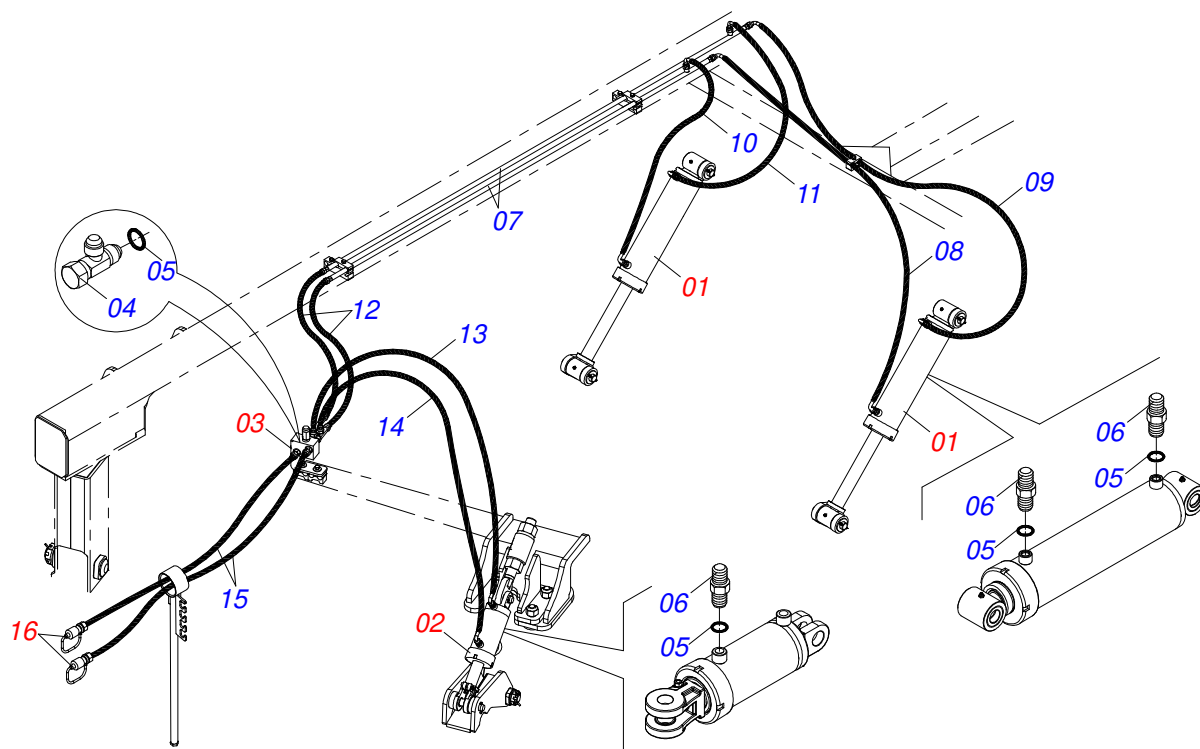

Item	Código	Descrição	Ver Pág.	QT
01	0501059734	MANCAL OSCILANTE 225 EIXO 1.5/8" MM		01
02	0503010834	PARAFUSO 1/2 UNC X 1 C S G.5 ZN		04
03	0503010019	ARRUELA PRESSAO 1/2 ZN 1K01556		04
04	0503010762	PARAFUSO 5/8 UNC X 3.1/2 CS G.5 ZN		02
05	0503010027	ARRUELA PRESSAO 5/8 ZN 1K01574		02
06	0503010013	PORCA SEXTAVADA 5/8 UNC G.5 ZN		02
07	0502012626	SUPORTE MANCAL OSCILANTE CENTRAL		01
08	0521069156	CAPA COM REFORCO MANCAL OSCILANTE		01

Item	Código	Descrição	Ver Pág.	QT
01	0511057940	CILINDRO HIDRAULICO 50,80 X 101,60 X 813 X465 16 COM BATEDOR		04
02	0503010190	ANEL O RING 2-114 N 3006-9B		08
03	0501010617	NIPLE 3/4 NF X 3/4 NF SEXTAVADO 7/8 X 44		08
04	0501080749	MANGUEIRA 3/8 X 3600 TC-TC		02
05	0501080751	MANGUEIRA 3/8 X 4200 TC-TC		02
06	0501080412	MANGUEIRA 3/8 X 2300 TR-TC		02
07	0501080461	MANGUEIRA 3/8 X 1800 TR-TC		02
08	0501080850	MANGUEIRA 3/8 X 6100 TC-TM		02
09	0521066126	DUTO DISTRIBUIDOR OLEO 3450 (04 SAIDA R.3/4" JIC)		02
10	0501053834	MACHO ENGATE RAPIDO 1/2 NPT	24	04
11	0503011968	ADAPTADOR T COM PORCA GIRATORIA LATAO 3/4 8R6X-S		04
12	0503010217	ANEL RETENTOR PARA EIXO 501040		04
13	0501053835	FEMEA ENGATE RAPIDO AGRICOLA 1/2 NPT COM 25 TAMPA		02
14	0501081322	MANGUEIRA 3/8 X 11500 TC-TM		02
15	0571015342	NIPLE 1/2NPT X 3/4UNF X 48		02