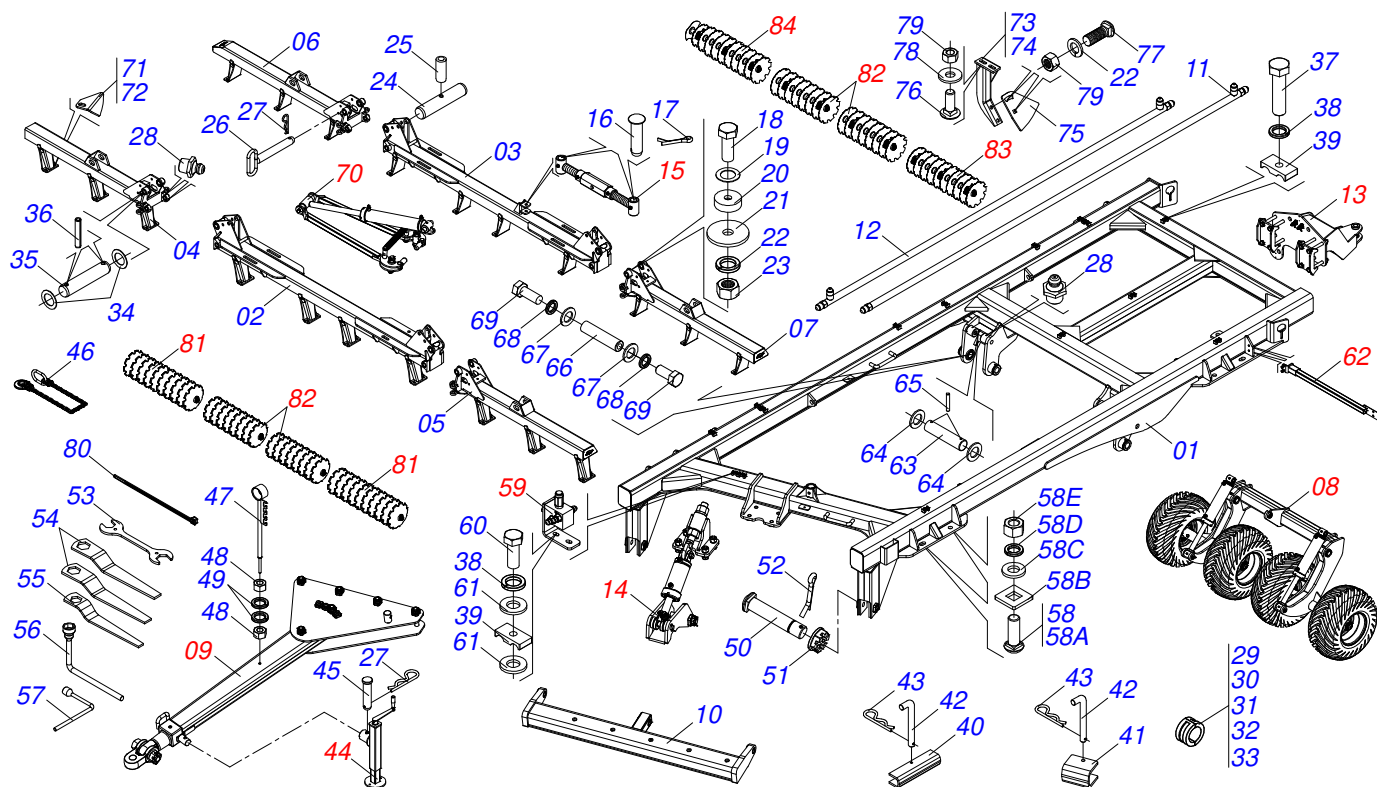

MARCHESAN

INDICE

0909093677	CHASSI COMPLETO	1
0909093678	CONJUNTO RODADO	2
0521051832	CILINDRO HIDRAULICO 53,98 X 114,30 X 654 X 346	3
0501056467	RODADO SEM PNEU	4
0503060102	RODA COM PNEU 400/60 - 14L	5
0909092741	KIT ENGATE TRASEIRO	6
0909093462	CONJUNTO DO ARTICULADOR DO CABEÇALHO	7
0521046001	CILINDRO HIDRAULICO 50,80X101,60X410X107 GCRO 7010 S-0915	8
0501052005	ESTABILIZADOR CHASSI COMPLETO	9
0511048088	MACACO COMPLETO	10
0511059196	VALVULA COMPLETA	11
0909093685	CONJUNTO FIXACAO LANTERNA	12
0909093679	CONJUNTO DE ARTICULAÇÃO	13
0501057273	BRACO ACIONADOR DIANTEIRO ESQUERDO TRASEIRO DIREITO COMPLETO	14
0501057274	BRACO ACIONADOR TRASEIRO ESQUERDO DIANTEIRO DIREITO COMPLETO	15
0511057940	CILINDRO HIDRAULICO 50,80 X 101,60 X 813 X465 COM BATEDOR	16
0909093687	SECÇÃO DE DISCOS DIANTEIRA LATERAL DIREITA / ESQUERDA	17
0909093686	SECÇÃO DE DISCOS CENTRAL DIANTEIRA / TRASEIRA	18
0909093689	SECÇÃO DE DISCOS TRASEIRO LATERAL ESQUERDA	19
0909093688	SECÇÃO DE DISCOS TRASEIRO LATERAL DIREITA	20
0511048374	MANCAL AGRICOLA DM OL 225 X 1.5/8 OSCILANTE COM SUPORTE PROTEÇÃO IMP	21
0909092721	CIRCUITO HIDR. ARTICULADO DOS CHASSIS	22
0909092722	CIRCUITO HIDR. DOS RODADOS COM CILINDRO COM VALVULA	23
0501053834	MACHO ENGATE RAPIDO 1/2 NPT	24
0501053835	FEMEA ENGATE RAPIDO AGRICOLA 1/2 NPT COM TAMPA	25