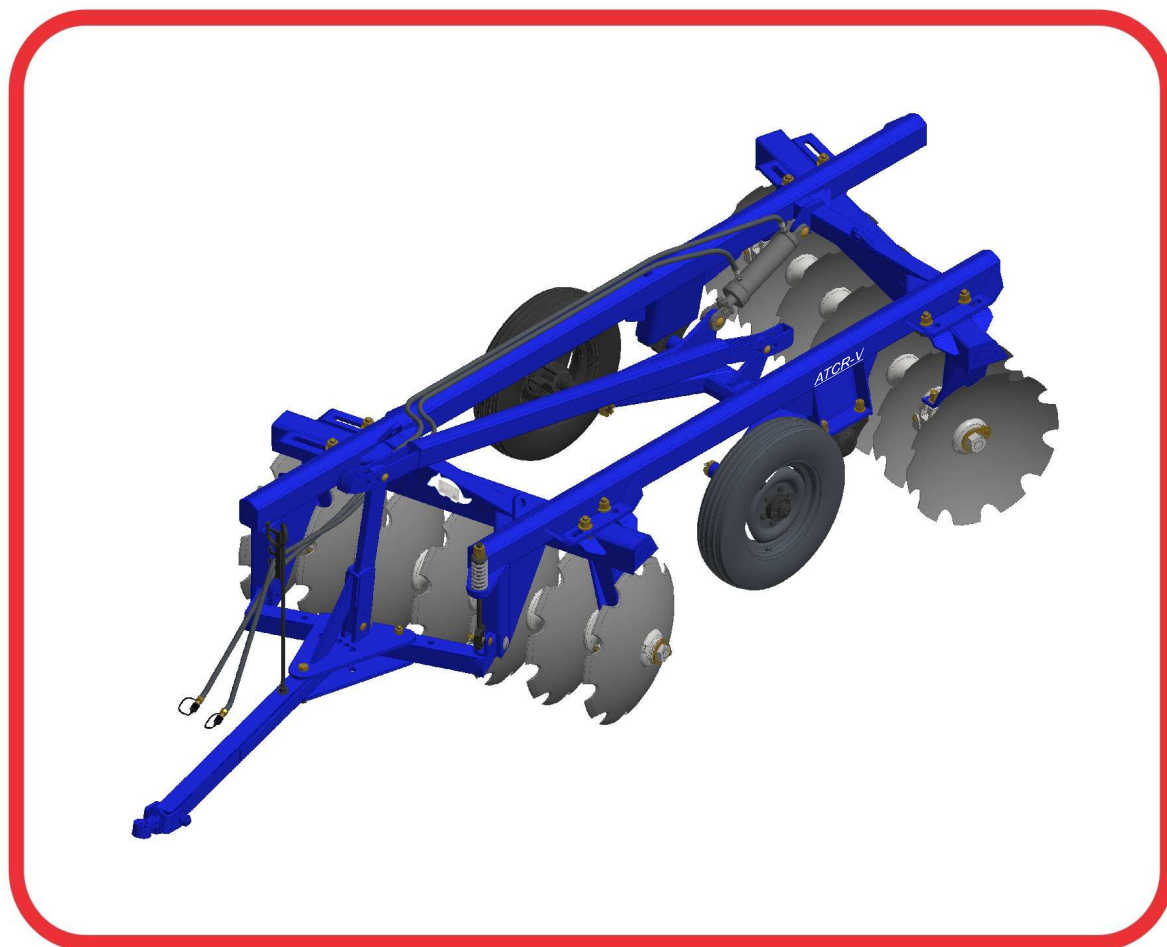

CATÁLOGO DE PEÇAS

GRADES ARADORAS

ATCR-V 18A32

Código: 0501092109

Série: S-0107

Revisão: JANEIRO/2018

PEÇAS ORIGINAIS
TATU

PRODUTOS

Código	Descrição
0102440355	ATCR-V 18 X 26 X 6,00 DM S-0107
0102440390	ATCR-V 20 X 24 X 6,00 DM S-0107
0102440356	ATCR-V 20 X 26 X 6,00 DM S-0107
0102440391	ATCR-V 24 X 24 X 6,00 DM S-0107
0102440357	ATCR-V 24 X 26 X 6,00 DM S-0107
0102440358	ATCR-V 28 X 26 X 6,00 DM S-0107
0102440363	ATCR-V 32 X 26 X 6,00 DM S-0107