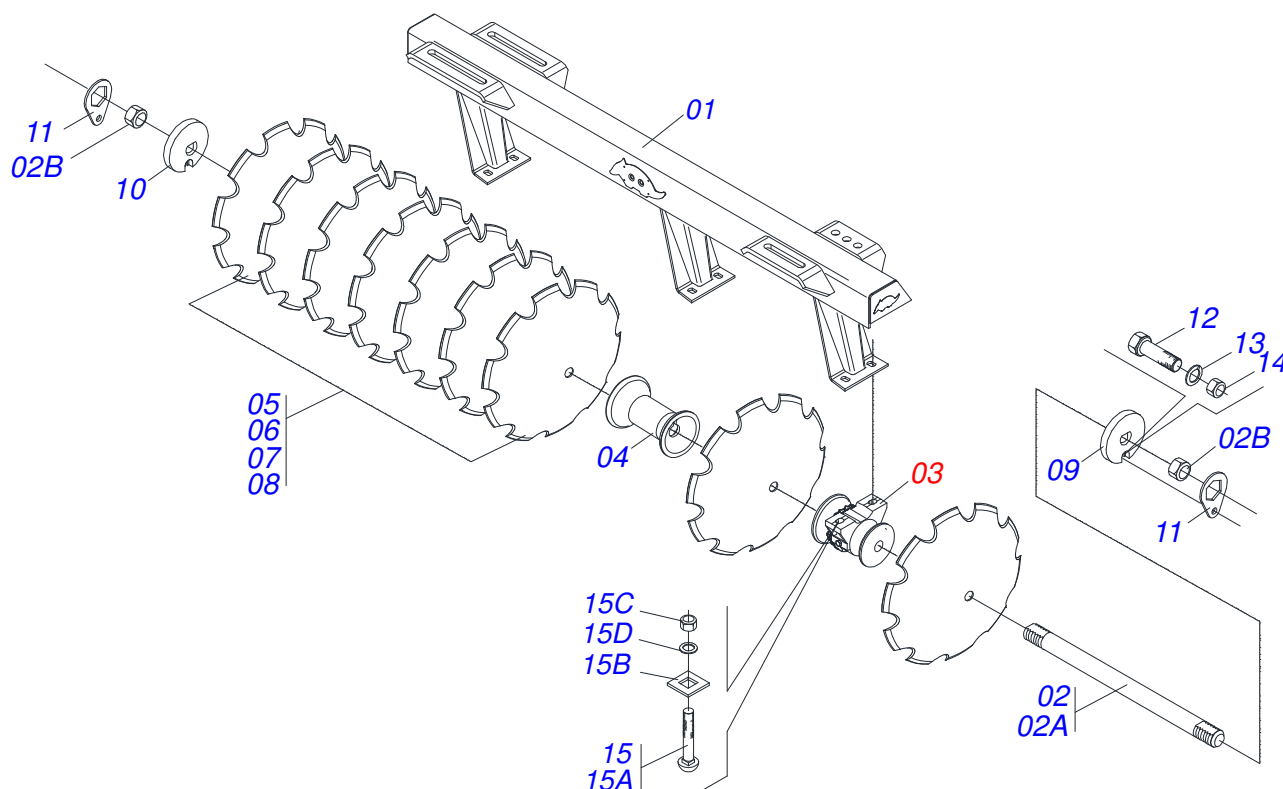

Item	Código	Descrição	QT
001	0511068557	CHASSI DIANT ATCR-V 18	01
002	0501043756	EIXO 1.1/2 6FPP X 1965 C/PORCAS	02
002A	0511010230	EIXO 1.1/2 6FPP X 1965	01
002B	0501010110	PORCA 1.1/2 NC 6FPP SEXT 2.3/8 ZN GCRE 16DISCOS	02
003	0511040344	MANCAL AGR DM OL 225 X 1.1/2 30212	06
004	0502010621	SEPD 225 C/ F 1.1/2	10
005	0602033283	DR26X4,75 C89AF02FR1.9/16 10RE TATU	18
006	0602030237	DR24X4,75 C84AF02FR1.9/16 10R TATU	18
007	0602029396	DR22X4,75 C69AF02FR1.9/16 10REC TT	18
008	0602027355	DR20X3,5 C53AF02FR1.9/16" D006 10RE	18
009	0502010871	TRAVA EIXO EXT 1.1/2	02
010	0502010872	TRAVA EIXO INT 1.1/2	02
011	0501018592	TRAVA PORCA 1.5/8 SEXT 60,0/60,2	04
012	0503011267	PARAF 5/8 UNC X 1.1/2 C S G.5 ZN	04
013	0503010027	ARRUELA PRESSAO 5/8 ZN 1K01574	04
014	0503010013	PORCA S. 5/8 UNC G.5 ZN	04
015	0501048788	CONJ PCS IMPL 5/8 UNC X 2.1/2 CA	12
015A	0501014177	PARAF 5/8 UNC X 2.1/2 CAPQ G.5 ZN	01
015B	0501010947	TRAVA PARAF 5/8 GN/GNM	01
015C	0503010013	PORCA S. 5/8 UNC G.5 ZN	02
015D	0501012140	ARRUELA LISA 16,50 X 40 X 4,00 ZN	01