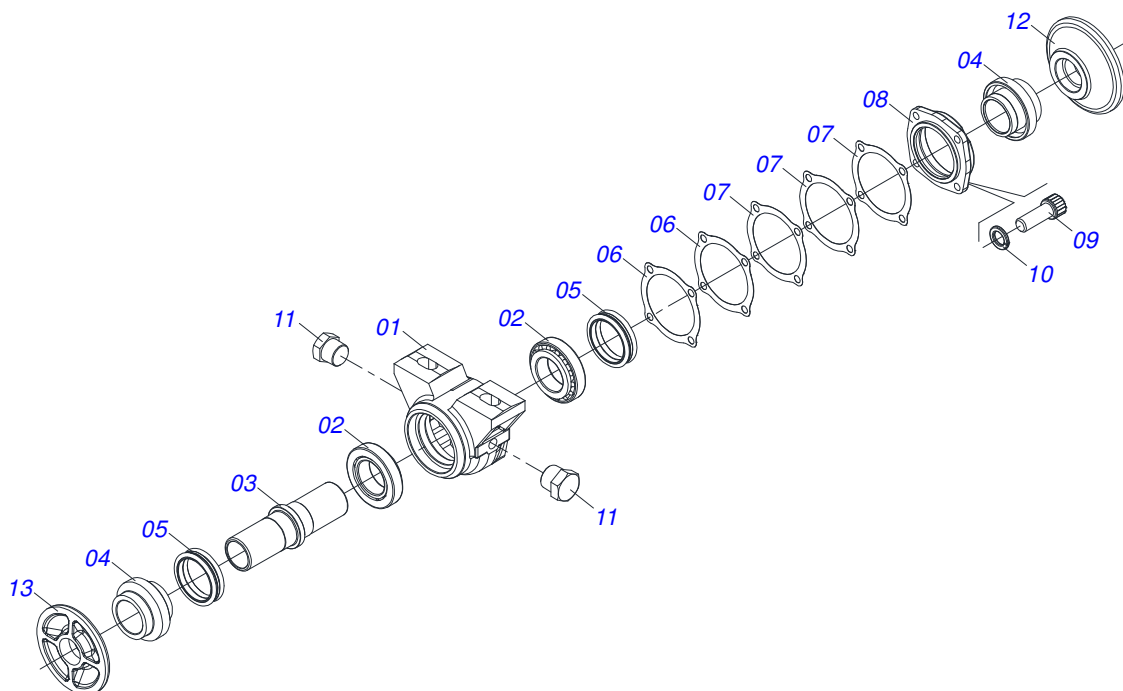

Item	Código	Descrição	QT
01	0502020683	CX DM	01
02	0503010113	ROL 30212	02
03	0502010639	EIXO MANCAL CM/DM	01
04	0502010633	PORTA RET C/BUCHA	02
05	0503030027	RET LP JB-255 1G26029	02
06	0503031973	JUNTA VED 137 X 113,2 X 0,1	02
07	0503031972	JUNTA VED 137 X 113,2 X 0,3	03
08	0502012445	TAMPA CX MANCAL (CAIXA LEVE)	01
09	0503810237	PARAF 3/8 UNC X 1 C S G.5 SA	06
10	0503011443	ARRUELA PRESSAO 3/8 SA	06
11	0503010856	BUJAO R3/8" BSPT	02
12	0502012017	ENCOSTO EXT DISCO CM/DM 30212	01
13	0502012006	ENCOSTO INT DISCO CM/DM 30212	01