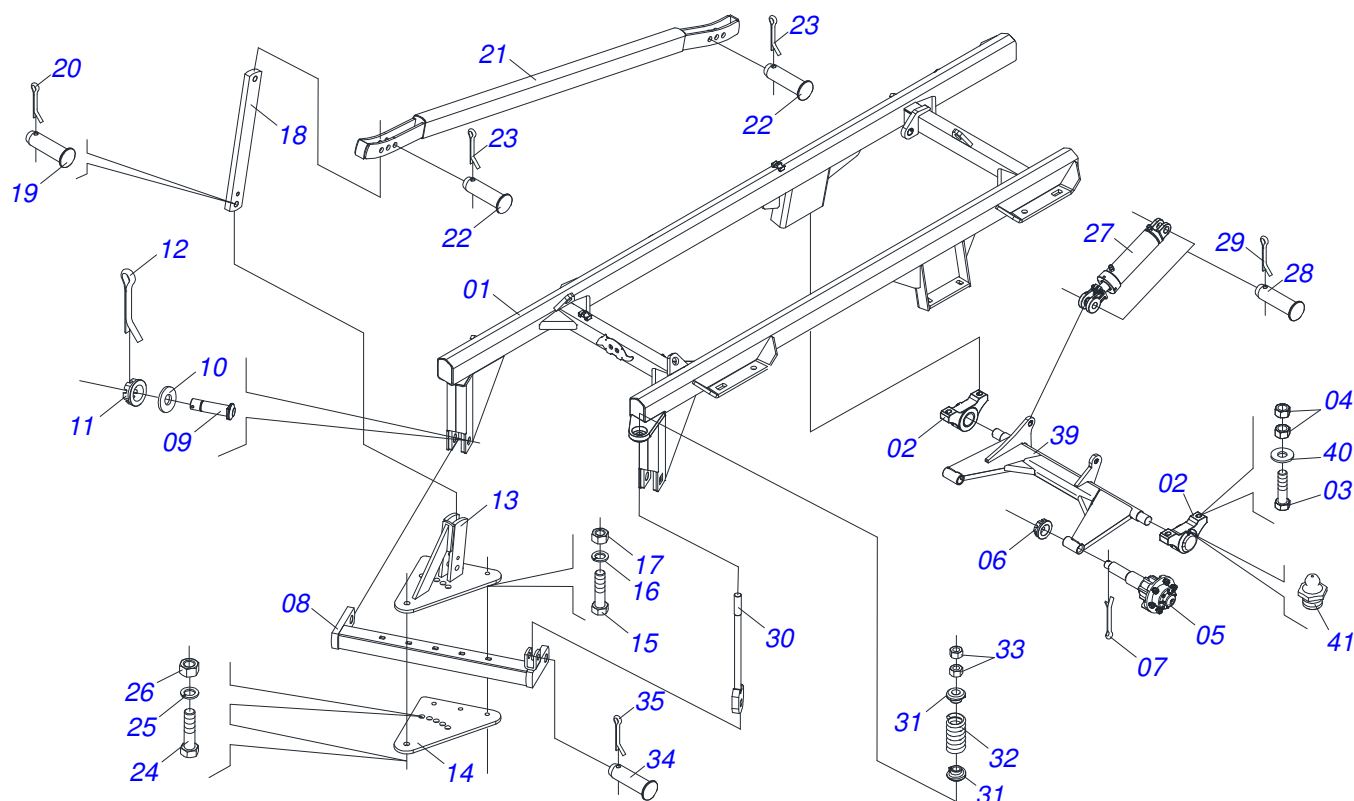

Item	Código	Descrição	QT
001	0501068765	QUADRO ATCRL 28 A 36	01
002	0501110856	MANCAL AGR ARTICULACAO C/LUVA 62,40 GAICR	02
003	0503010797	PARAF 3/4 UNC X 4 C S G.5 ZN	04
004	0503010014	PORCA S. 3/4 UNC (PESADA) G.5 ZN	08
005	0501051634	RODADO S/PNEU ATCR 16 A 28	02
006	0501011301	PORCA CAST 1.1/2UNC 6FPP SEX2.5/16ZN	02
007	0503010010	CONTRAPINO 1/4 X 2.1/2	02
008	0501063260	BARRA ENG ATCR 18A22	01
009	0521017538	EIXO JUNCAO 1.1/2 UNC X 128 P.Q. ZN	02
010	0511019880	ARRUELA LISA 38,50 X 100 X 4,75 ZN	02
011	0501011301	PORCA CAST 1.1/2UNC 6FPP SEX2.5/16ZN	02
012	0503010010	CONTRAPINO 1/4 X 2.1/2	02
013	0501066099	PLACA SUP C/SUPT ATCR 12 A 20	01
014	0501010241	PLACA SUP/INF GA/GAM/GAI	01
015	0503011198	PARAF 3/4 UNC X 6 C S G.5 ZN	03
016	0503011442	ARRUELA PRESSAO 3/4 SA	03
017	0503010014	PORCA S. 3/4 UNC (PESADA) G.5 ZN	03
018	0511012972	TORRE BARRA ESTAB ATCR 12 A 28	01
019	0521010576	EIXO JUNCAO 25 X 95 FURO 80 ZN	01
020	0503010571	CONTRAPINO 1/4 X 1.1/2	01
021	0511066932	BARRA ESTAB ATCR 12A28/ ATCRL 18A36	01
022	0521010575	EIXO JUNCAO 25 X 90 FURO 75 ZN ATCR 12A28	02
023	0503010571	CONTRAPINO 1/4 X 1.1/2	02
024	0501010060	PARAF 1 UNC X 6.1/2 C S G.5 ZN	02
025	0503011438	ARRUELA PRESSAO 1 SA	02
026	0501010059	PORCA S. 1 UNC (PESADA) G.5 ZN	02
027	0511059180	CIL HIDR 50,80 X 101,60 X 515 X 203 TSTA 14	01
028	0521012538	EIXO JUNCAO 31,75 X 90 FURO 75 ZN	02
029	0503010523	CONTRAPINO 1/4 X 2 1G13201	02
030	0501064698	VARAO MOLA 480 ATCR 12A28	01
031	0502020392	APOIO MOLA 27	02
032	0503030441	MOLA COMPR 68,5 X 145 X 12,70	01
033	0501010059	PORCA S. 1 UNC (PESADA) G.5 ZN	02