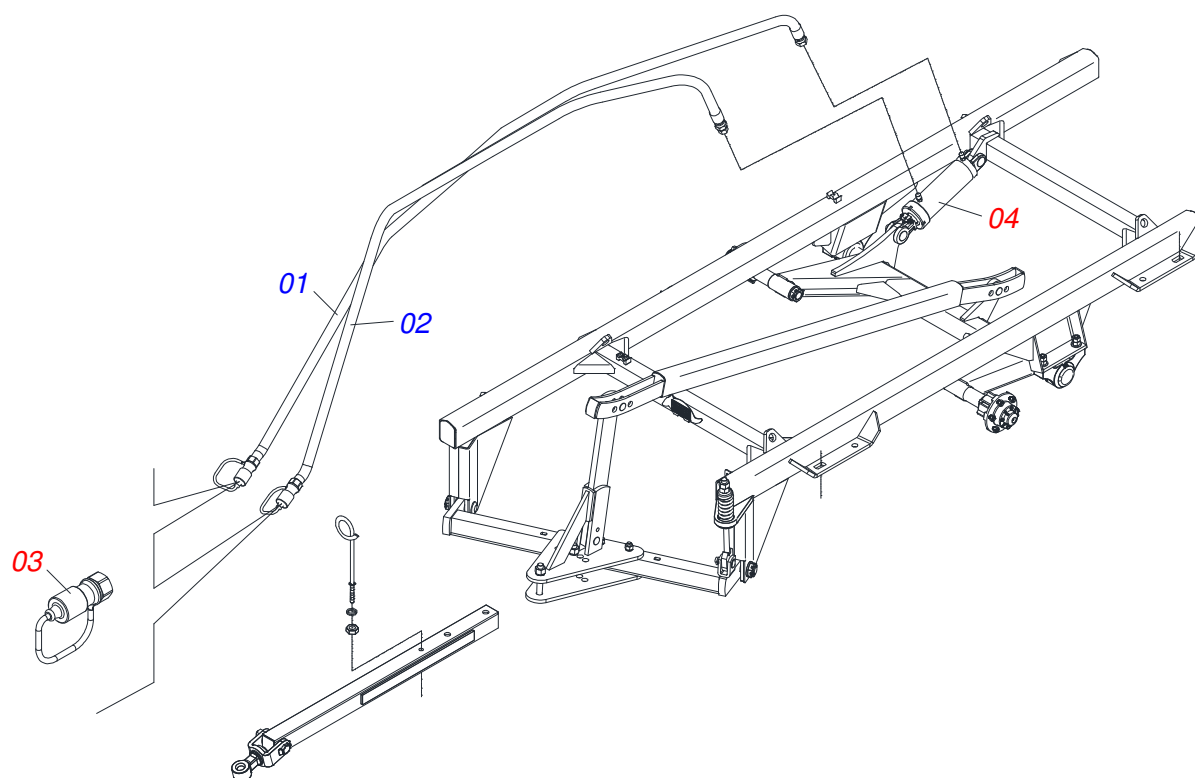

Item	Código	Descrição	QT
001	0501080443	MANG 3/8 X 6000 TR-TM	01
002	0501080421	MANG 3/8 X 5850 TR-TM	01
003	0501053834	MACHO ENG RAP AGR 1/2 NPT C/TAMPA	02
004	0511059180	CIL HIDR 50,80 X 101,60 X 515 X 203 TSTA 14	01