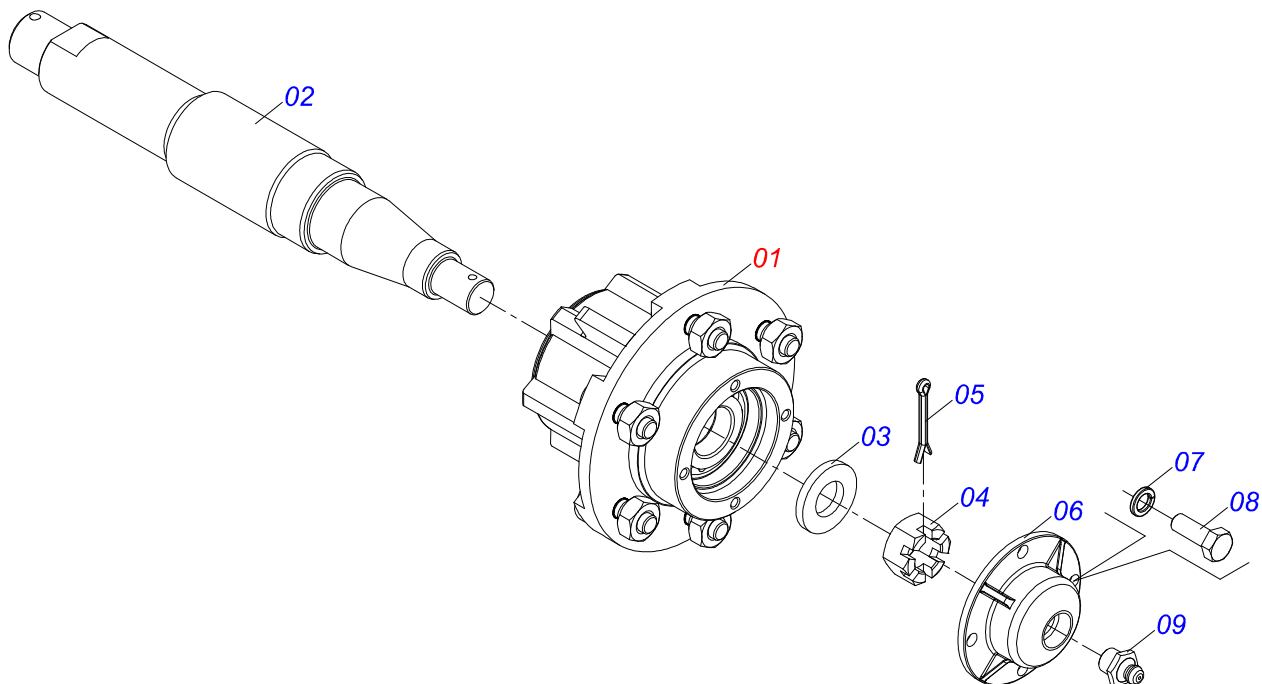

Item	Código	Descrição	QT
01	0501051142	CX RODADO C/ROL DCA S-0996	01
02	0521010821	EIXO 63,50 X 420 ATCR 16/18	01
03	0501016545	ARRUELA LISA 26 X 50 X 6,30 ZN	01
04	0503030009	PORCA CAST 1 UNS 14FPP X 22 ZN	01
05	0503010018	CONTRAPINO 5/32 X 1.1/2	01
06	0502020591	TAMPA PROT 1G72673 PSA	01
07	0503011444	ARRUELA PRESSAO 5/16 SA	04
08	0503010358	PARAF 5/16 UNC X 7/8 C S G.5 ZN	04
09	0503010002	GRAXEIRA 1800	01