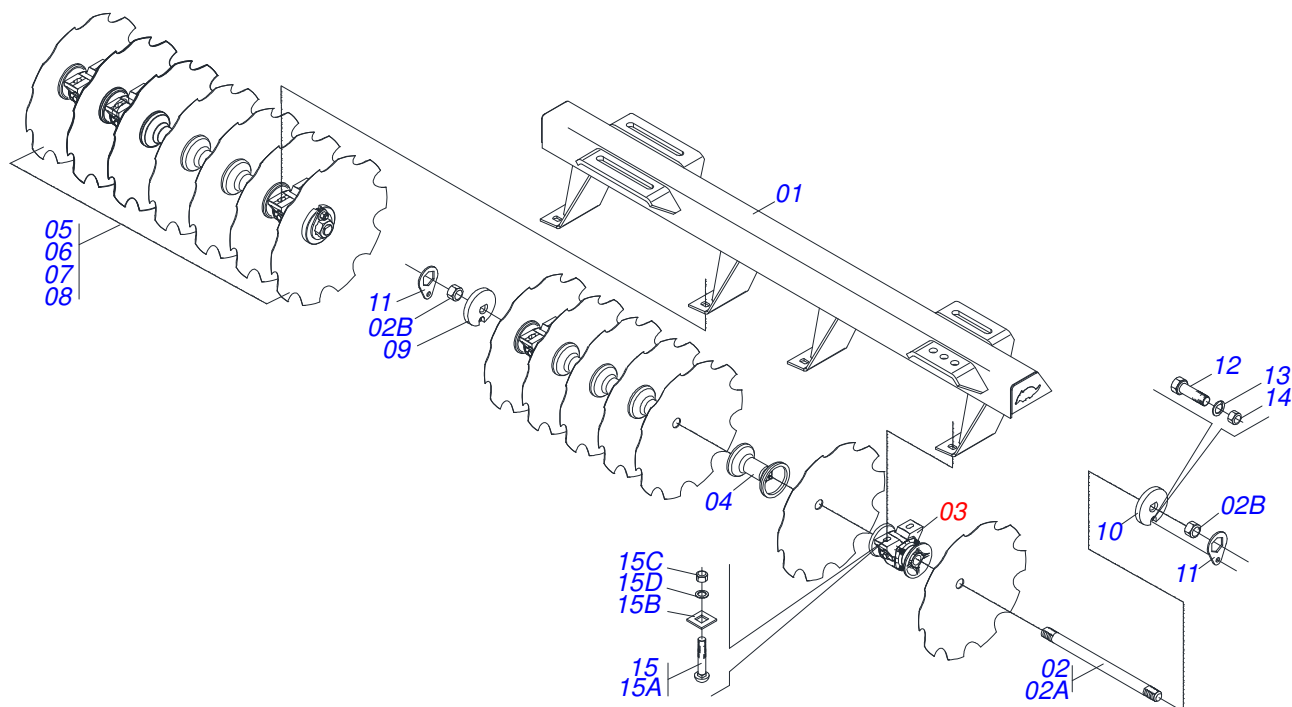

Item	Código	Descrição	QT
01	0511068563	CHASSI TRAS ATCR-V 28	01
02	0501043697	EIXO 1.1/2 6FPP X 1505 C/PORCAS	02
02A	0511012601	EIXO 1.1/2 6FPP X 1505	01
02B	0501010110	PORCA 1.1/2 NC 6FPP SEXT 2.3/8 ZN GCRE 16DISCOS	02
03	0511040344	MANCAL AGR DM OL 225 X 1.1/2 30212	04
04	0502010621	SEPD 225 C/ F 1.1/2	04
05	0602033283	DR26X4,75 C89AF02FR1.9/16 10RE TATU	14
06	0602030237	DR24X4,75 C84AF02FR1.9/16 10R TATU	14
07	0602029396	DR22X4,75 C69AF02FR1.9/16 10REC TT	14
08	0602027355	DR20X3,5 C53AF02FR1.9/16" D006 10RE	14
09	0502010871	TRAVA EIXO EXT 1.1/2	02
10	0502010872	TRAVA EIXO INT 1.1/2	02
11	0501018592	TRAVA PORCA 1.5/8 SEXT 60,0/60,2	04
12	0503011267	PARAF 5/8 UNC X 1.1/2 C S G.5 ZN	04
13	0503010027	ARRUELA PRESSAO 5/8 ZN 1K01574	04
14	0503010013	PORCA S. 5/8 UNC G.5 ZN	04
15	0501048788	CONJ PCS IMPL 5/8 UNC X 2.1/2 CA	06
15A	0501014177	PARAF 5/8 UNC X 2.1/2 CAPQ G.5 ZN	06
15B	0501010947	TRAVA PARAF 5/8 GN/GNM	06
15C	0503010013	PORCA S. 5/8 UNC G.5 ZN	06
15D	0501012140	ARRUELA LISA 16,50 X 40 X 4,00 ZN	06