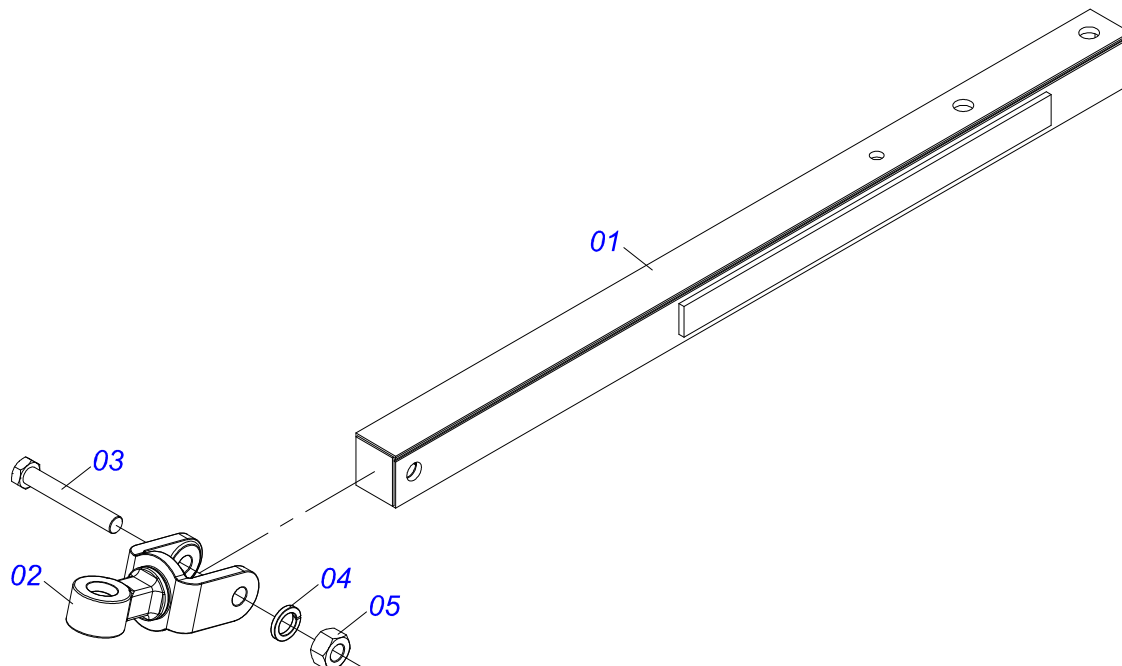

Item	Código	Descrição	QT
01	0501060188	BARRA TRAC 1400	01
02	0521061775	ENGATE AO TRATOR GA/GAM/GNL/ATCR	01
03	0501010060	PARAF 1 UNC X 6.1/2 C S G.5 ZN	01
04	0503011438	ARRUELA PRESSAO 1 SA	01
05	0501010059	PORCA S. 1 UNC (PESADA) G.5 ZN	01