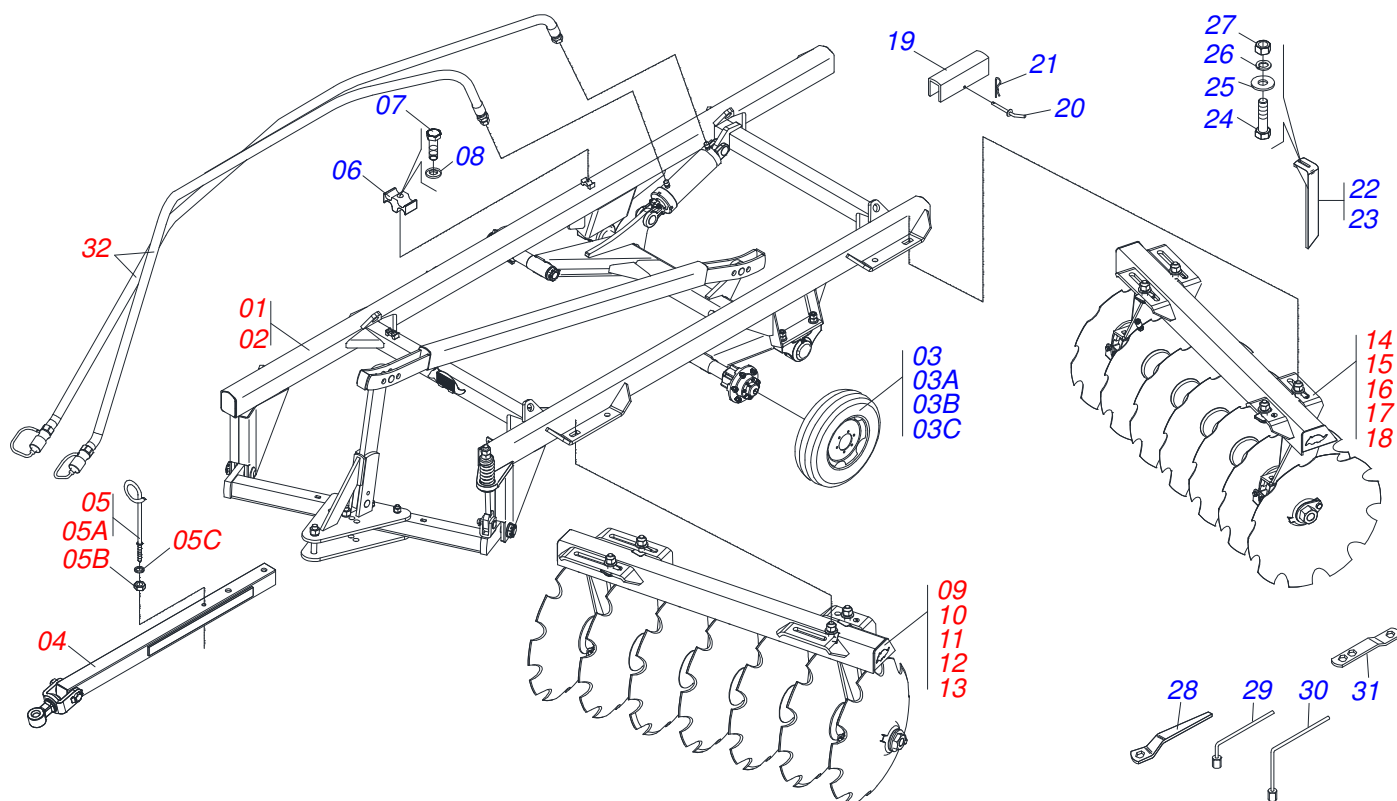

CATÁLOGO DE PEÇAS

GRADES ARADORAS

ATCR-V 18A32

Código: 0501092109

Série: S-0107

Revisão: JANEIRO/2018

PEÇAS ORIGINAIS
TATU

PRODUTOS

Código	Descrição
0102440355	ATCR-V 18 X 26 X 6,00 DM S-0107
0102440390	ATCR-V 20 X 24 X 6,00 DM S-0107
0102440356	ATCR-V 20 X 26 X 6,00 DM S-0107
0102440391	ATCR-V 24 X 24 X 6,00 DM S-0107
0102440357	ATCR-V 24 X 26 X 6,00 DM S-0107
0102440358	ATCR-V 28 X 26 X 6,00 DM S-0107
0102440363	ATCR-V 32 X 26 X 6,00 DM S-0107

INDICE

0909093675	ATCR-V 18 A 32	1
0501043654	QUADRO COMPL ATCRL 18 A 25	2
0501044123	QUADRO COMPL ATCRL 28 A 36	3
0501041096	BARRA TRAC COMPL ATCR 12 A 22	4
0511054467	CHASSI DIANT C/ETIQ ATCR-V 18	5
0511054468	CHASSI DIANT C/ETIQ ATCR-V 20	6
0511054469	CHASSI DIANT C/ETIQ ATCR-V 24	7
0511054470	CHASSI DIANT C/ETIQ ATCR-V 28	8
0511053850	CHASSI DIANT C/ETIQ ATCR-V 32	9
0909093680	CHASSI TRASEIRO ATCR-V 18 COMPLETO	10
0909093681	CHASSI TRAS ATCR-V 20 COMPL	11
0909093682	CHASSI TRAS ATCR-V 24 COMPL	12
0909093683	CHASSI TRAS ATCR-V 28 COMPL	13
0909093684	CHASSI TRAS ATCR-V 32 COMPL	14
0511040344	MANCAL AGR DM OL 225 X 1.1/2 30212	15
0511059180	CIL HIDR 50,80 X 101,60 X 515 X 203 TSTA 14	16
0501051634	RODADO S/PNEU ATCR 16 A 28	17
0503011360	JOGO MANG ATCR 12A28/ATCRL/GNCR/GND	18
0501053834	MACHO ENG RAP AGR 1/2 NPT C/TAMPA	19