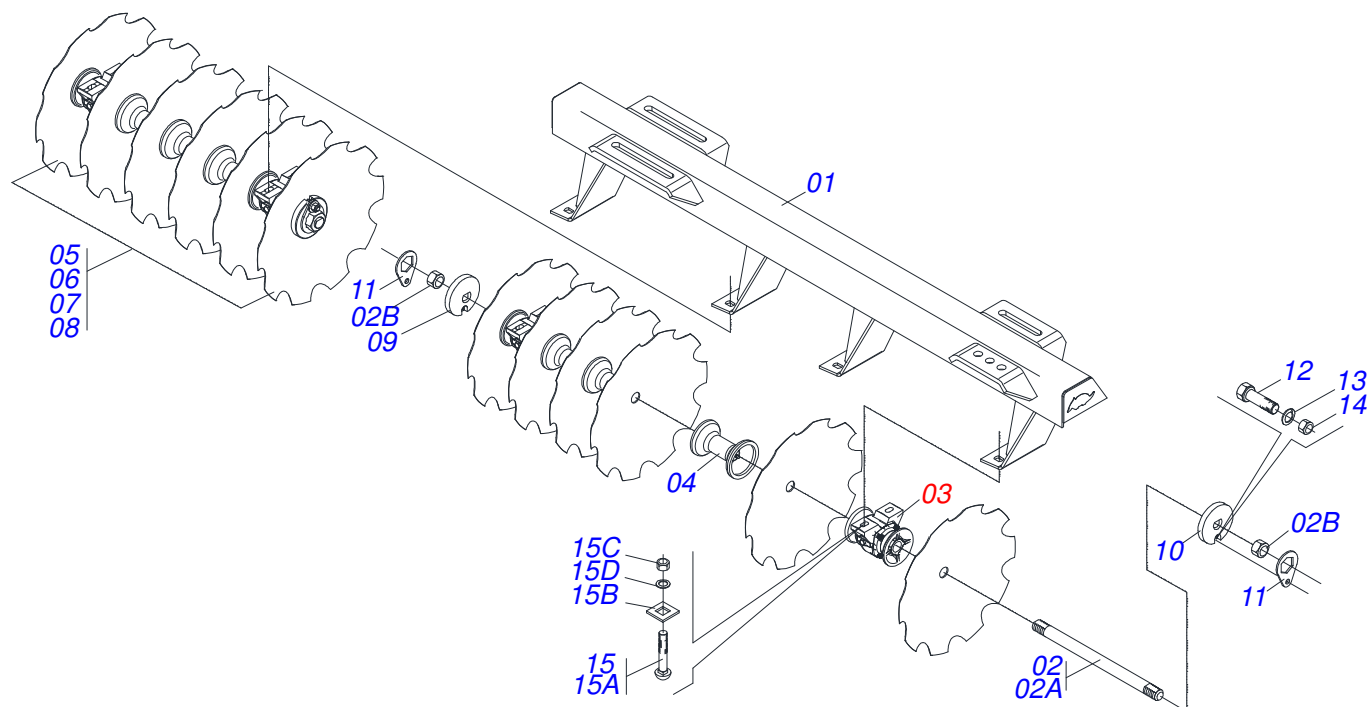

Item	Código	Descrição	QT
01	0511068561	CHASSI TRAS ATCR-V 24	01
02	0501043689	EIXO 1.1/2 6FPP X 1275 C/PORCAS	02
02A	0511012600	EIXO 1.1/2 6FPP X 1275	01
02B	0501010110	PORCA 1.1/2 NC 6FPP SEXT 2.3/8 ZN GCRE 16DISCOS	02
03	0511040344	MANCAL AGR DM OL 225 X 1.1/2 30212	04
04	0502010621	SEPD 225 C/ F 1.1/2	04
05	0602033283	DR26X4,75 C89AF02FR1.9/16 10RE TATU	12
06	0602030237	DR24X4,75 C84AF02FR1.9/16 10R TATU	12
07	0602029396	DR22X4,75 C69AF02FR1.9/16 10REC TT	12
08	0602027355	DR20X3,5 C53AF02FR1.9/16" D006 10RE	12
09	0502010871	TRAVA EIXO EXT 1.1/2	02
10	0502010872	TRAVA EIXO INT 1.1/2	02
11	0501018592	TRAVA PORCA 1.5/8 SEXT 60,0/60,2	04
12	0503011267	PARAF 5/8 UNC X 1.1/2 C S G.5 ZN	04
13	0503010027	ARRUELA PRESSAO 5/8 ZN 1K01574	04
14	0503010013	PORCA S. 5/8 UNC G.5 ZN	04
15	0501048788	CONJ PCS IMPL 5/8 UNC X 2.1/2 CA	06
15A	0501014177	PARAF 5/8 UNC X 2.1/2 CAPQ G.5 ZN	06
15B	0501010947	TRAVA PARAF 5/8 GN/GNM	06
15C	0503010013	PORCA S. 5/8 UNC G.5 ZN	06
15D	0501012140	ARRUELA LISA 16,50 X 40 X 4,00 ZN	06