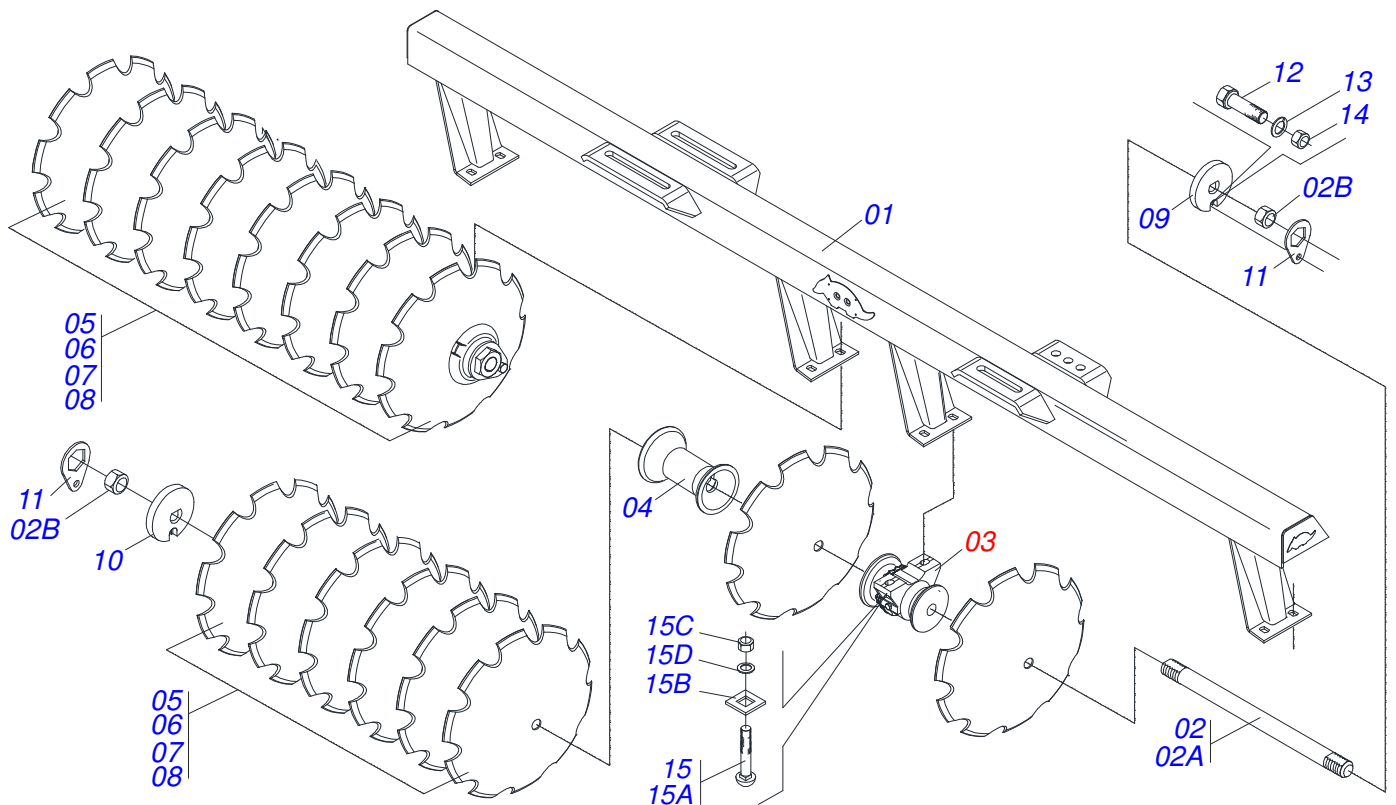

Item	Código	Descrição	QT
001	0511069066	CHASSI DIANT ATCR-V 32	01
002	0501043837	EIXO 1.1/2 6FPP X 1735 C/PORCAS	04
002A	0511010225	EIXO 1.1/2 6FPP X 1735	01
002B	0501010110	PORCA 1.1/2 NC 6FPP SEXT 2.3/8 ZN GCRE 16DISCOS	02
003	0511040344	MANCAL AGR DM OL 225 X 1.1/2 30212	08
004	0502010621	SEPD 225 C/ F 1.1/2	20
005	0602033283	DR26X4,75 C89AF02FR1.9/16 10RE TATU	32
006	0602030237	DR24X4,75 C84AF02FR1.9/16 10R TATU	32
007	0602029396	DR22X4,75 C69AF02FR1.9/16 10REC TT	32
008	0602027355	DR20X3,5 C53AF02FR1.9/16" D006 10RE	32
009	0502010871	TRAVA EIXO EXT 1.1/2	04
010	0502010872	TRAVA EIXO INT 1.1/2	04
011	0501018592	TRAVA PORCA 1.5/8 SEXT 60,0/60,2	08
012	0503011267	PARAF 5/8 UNC X 1.1/2 C S G.5 ZN	08
013	0503010027	ARRUELA PRESSAO 5/8 ZN 1K01574	08
014	0503010013	PORCA S. 5/8 UNC G.5 ZN	08
015	0501048788	CONJ PCS IMPL 5/8 UNC X 2.1/2 CA	16
015A	0501014177	PARAF 5/8 UNC X 2.1/2 CAPQ G.5 ZN	16
015B	0501010947	TRAVA PARAF 5/8 GN/GNM	16
015C	0503010013	PORCA S. 5/8 UNC G.5 ZN	16
015D	0501012140	ARRUELA LISA 16,50 X 40 X 4,00 ZN	16