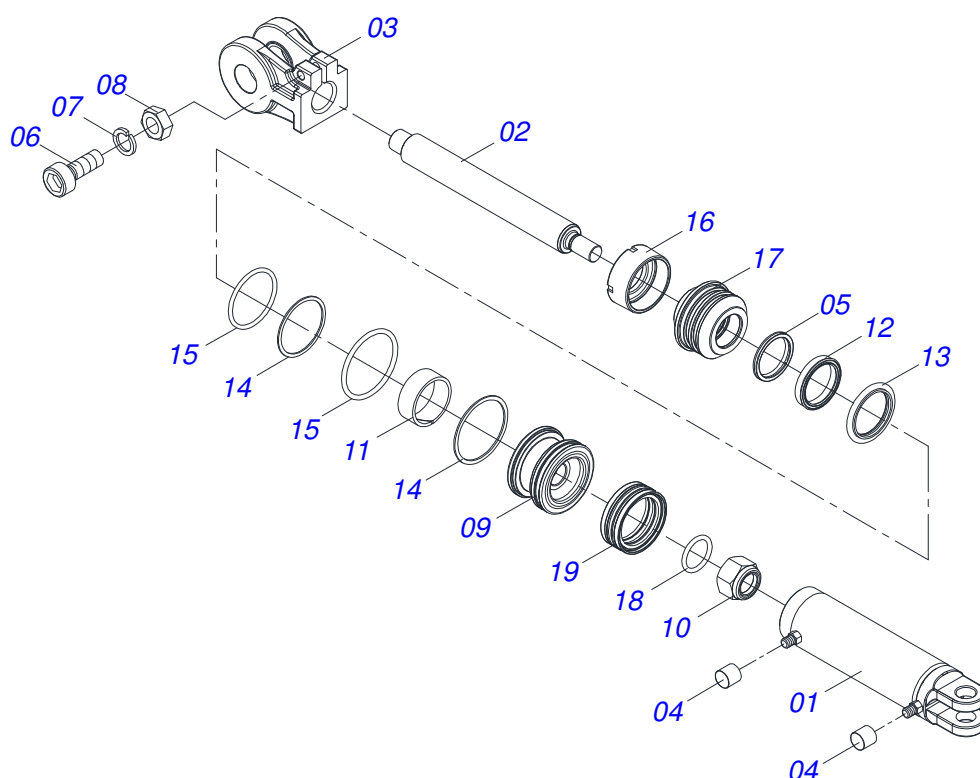

Item	Código	Descrição	QT
001	0511070658	CAMISA 101,6 X 394 TSTA 14	01
002	0571019958	EXTENSOR CIL. HIDR. 50,80 X 398	01
003	0502040747	GARFO 32,54	01
004	0503030385	PLUG CILINDRICO N-002	02
005	0503010039	ANEL RASPD D-2000 1G24231	01
006	0503011094	PARAF 3/8 UNC X 2 C C S I 12.9	01
007	0503011443	ARRUELA PRESSAO 3/8 SA	01
008	0503010026	PORCA S. 3/8 UNC G.5 ZN	01
009	0502012820	EMBOLO 50,80 X 101,60 ULTRA FLEX	01
010	0503010817	PORCA S. AUTOTRAV C/NYLON 1.1/4 UNF ALTA G.5 ZN	01
011	0503018025	ANEL GUIA W2-2250-750 (3097 AGEL)	01
012	0503018026	GAXETA 1870-2000-375 B POLYMAX	01
013	0503018024	ANEL BS OD050805200171D-BR	01
014	0503010338	ANEL O RING 2-342 N 3006-9B 1G04619	02
015	0503011061	ANEL BACK-UP 8-342 1G31076	02
016	0502012822	TAMPA MOVEL 101,60 TSTA 14	01
017	0502012821	SUPT ANEIS 50,80 X 101,60 TSTA 14	01
018	0503018029	ANEL O RING 2-217 N 3006 90B	01
019	0503015633	VED SELEMASTER DSM PCB0NB102-NCRO	01