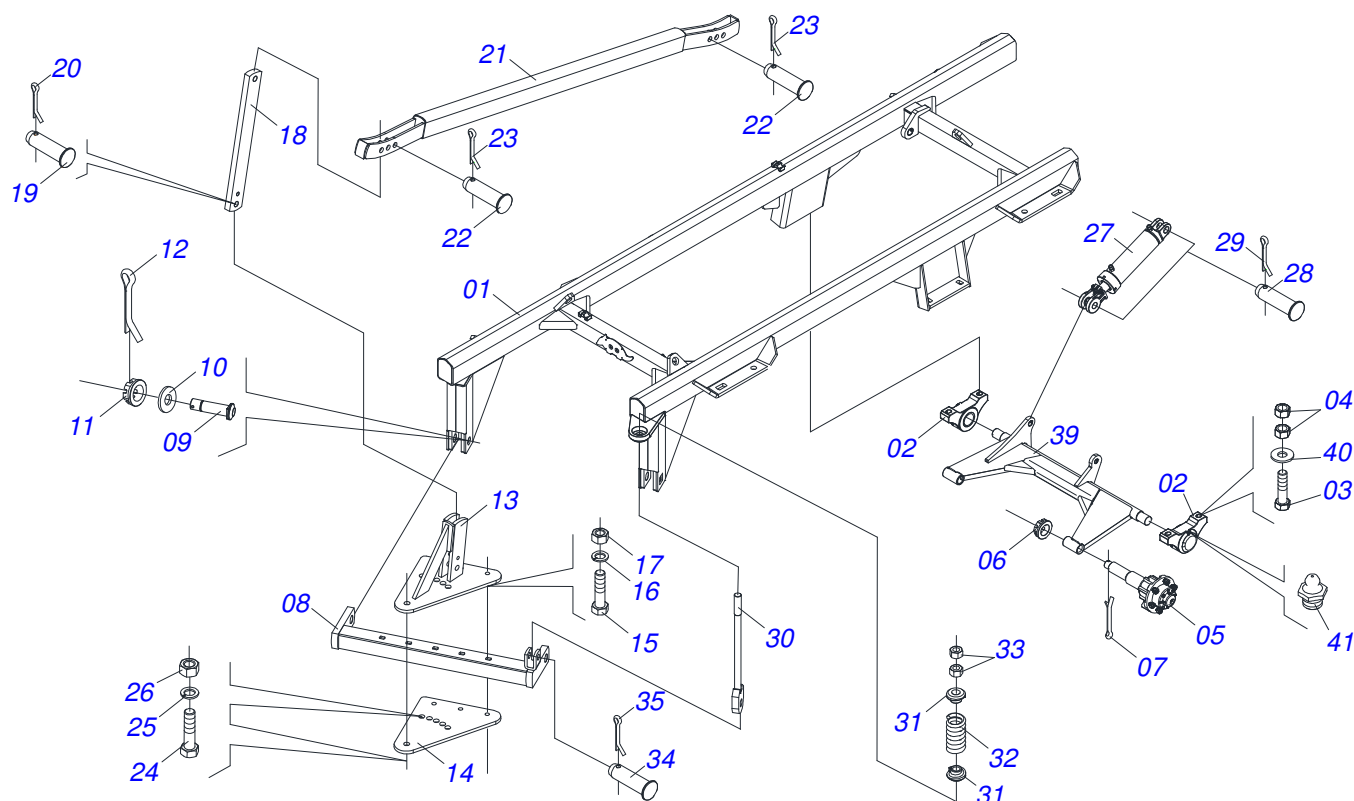

Item	Código	Descrição	QT
001	0501065311	QUADRO ATCRL 18A25	01
002	0501110856	MANCAL AGR ARTICULACAO C/LUVA 62,40 GAICR	02
003	0503010797	PARAF 3/4 UNC X 4 C S G.5 ZN	04
004	0503010014	PORCA S. 3/4 UNC (PESADA) G.5 ZN	08
005	0501051634	RODADO S/PNEU ATCR 16 A 28	02
006	0501011301	PORCA CAST 1.1/2UNC 6FPP SEX2.5/16ZN	02
007	0503010010	CONTRAPINO 1/4 X 2.1/2	02
008	0501063260	BARRA ENG ATCR 18A22	01
009	0521017538	EIXO JUNCAO 1.1/2 UNC X 128 P.Q. ZN	02
010	0511019880	ARRUELA LISA 38,50 X 100 X 4,75 ZN	02
011	0501011301	PORCA CAST 1.1/2UNC 6FPP SEX2.5/16ZN	02
012	0503010010	CONTRAPINO 1/4 X 2.1/2	02
013	0501066099	PLACA SUP C/SUPT ATCR 12 A 20	01
014	0501010241	PLACA SUP/INF GA/GAM/GAI	01
015	0503011198	PARAF 3/4 UNC X 6 C S G.5 ZN	03
016	0503011442	ARRUELA PRESSAO 3/4 SA	03
017	0503010014	PORCA S. 3/4 UNC (PESADA) G.5 ZN	03
018	0511012972	TORRE BARRA ESTAB ATCR 12 A 28	01
019	0521010576	EIXO JUNCAO 25 X 95 FURO 80 ZN	01
020	0503010571	CONTRAPINO 1/4 X 1.1/2	01
021	0511066932	BARRA ESTAB ATCR 12A28/ ATCRL 18A36	01
022	0521010575	EIXO JUNCAO 25 X 90 FURO 75 ZN ATCR 12A28	02
023	0503010571	CONTRAPINO 1/4 X 1.1/2	02
024	0501010060	PARAF 1 UNC X 6.1/2 C S G.5 ZN	02
025	0503011438	ARRUELA PRESSAO 1 SA	02
026	0501010059	PORCA S. 1 UNC (PESADA) G.5 ZN	02
027	0511059180	CIL HIDR 50,80 X 101,60 X 515 X 203 TSTA 14	01
028	0521012538	EIXO JUNCAO 31,75 X 90 FURO 75 ZN	02
029	0503010523	CONTRAPINO 1/4 X 2 1G13201	02
030	0501064698	VARAO MOLA 480 ATCR 12A28	01
031	0502020392	APOIO MOLA 27	02
032	0503030441	MOLA COMPR 68,5 X 145 X 12,70	01
033	0501010059	PORCA S. 1 UNC (PESADA) G.5 ZN	02