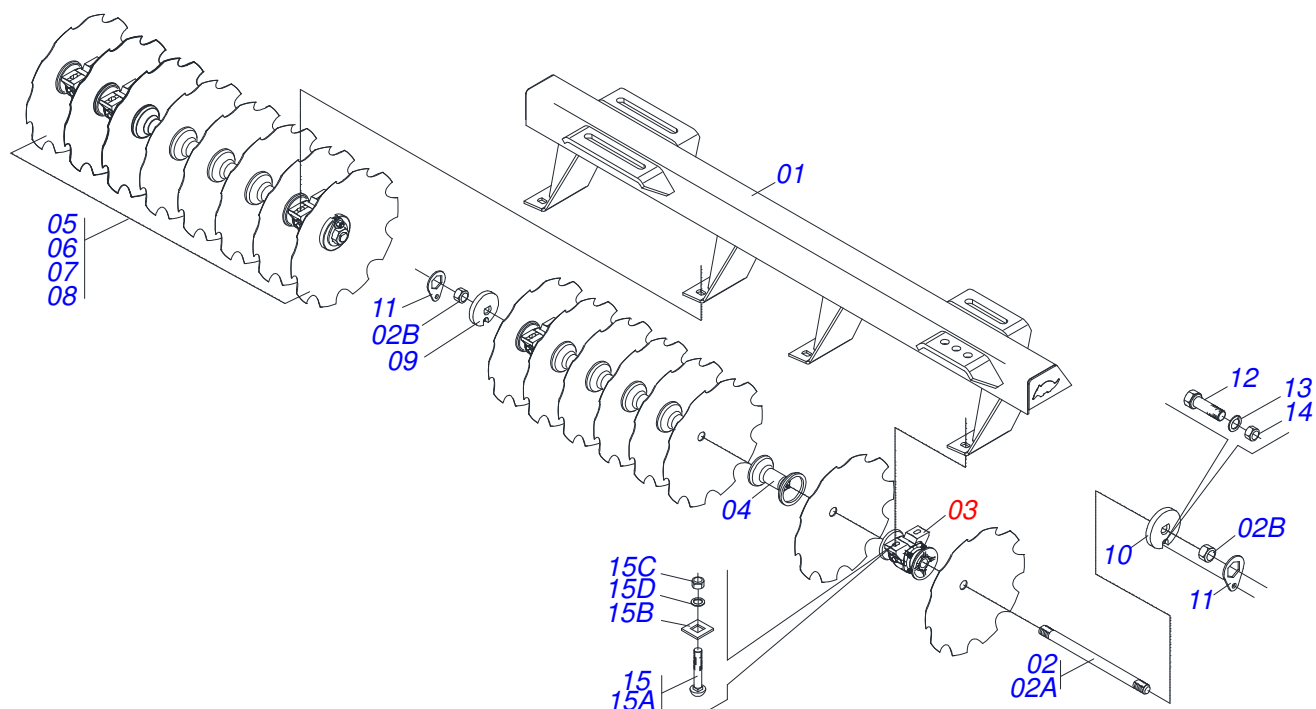

Item	Código	Descrição	QT
01	0511069067	CHASSI TRAS ATCR-V 32	01
02	0501043837	EIXO 1.1/2 6FPP X 1735 C/PORCAS	02
02A	0511010225	EIXO 1.1/2 6FPP X 1735	02
02B	0501010110	PORCA 1.1/2 NC 6FPP SEXT 2.3/8 ZN GCRE 16DISCOS	02
03	0511040344	MANCAL AGR DM OL 225 X 1.1/2 30212	04
04	0502010621	SEPD 225 C/ F 1.1/2	04
05	0602033283	DR26X4,75 C89AF02FR1.9/16 10RE TATU	16
06	0602030237	DR24X4,75 C84AF02FR1.9/16 10R TATU	16
07	0602029396	DR22X4,75 C69AF02FR1.9/16 10REC TT	16
08	0602027355	DR20X3,5 C53AF02FR1.9/16" D006 10RE	16
09	0502010871	TRAVA EIXO EXT 1.1/2	02
10	0502010872	TRAVA EIXO INT 1.1/2	02
11	0501018592	TRAVA PORCA 1.5/8 SEXT 60,0/60,2	04
12	0503011267	PARAF 5/8 UNC X 1.1/2 C S G.5 ZN	04
13	0503010027	ARRUELA PRESSAO 5/8 ZN 1K01574	04
14	0503010013	PORCA S. 5/8 UNC G.5 ZN	04
15	0501048788	CONJ PCS IMPL 5/8 UNC X 2.1/2 CA	06
15A	0501014177	PARAF 5/8 UNC X 2.1/2 CAPQ G.5 ZN	06
15B	0501010947	TRAVA PARAF 5/8 GN/GNM	06
15C	0503010013	PORCA S. 5/8 UNC G.5 ZN	06
15D	0501012140	ARRUELA LISA 16,50 X 40 X 4,00 ZN	06