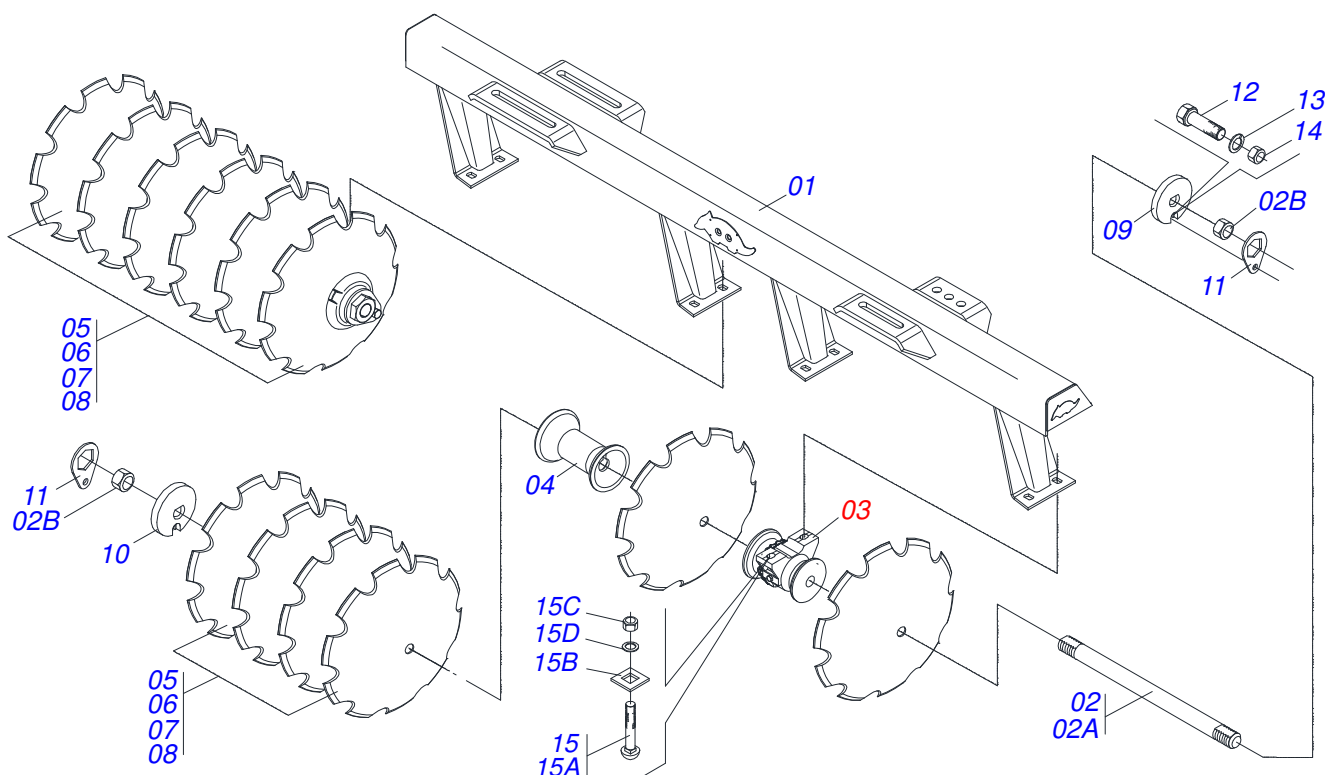

Item	Código	Descrição	QT
001	0511068560	CHASSI DIANT ATCR-V 24	01
002	0501043689	EIXO 1.1/2 6FPP X 1275 C/PORCAS	04
002A	0511012600	EIXO 1.1/2 6FPP X 1275	01
002B	0501010110	PORCA 1.1/2 NC 6FPP SEXT 2.3/8 ZN GCRE 16DISCOS	02
003	0511040344	MANCAL AGR DM OL 225 X 1.1/2 30212	08
004	0502010621	SEPD 225 C/ F 1.1/2	12
005	0602033283	DR26X4,75 C89AF02FR1.9/16 10RE TATU	24
006	0602030237	DR24X4,75 C84AF02FR1.9/16 10R TATU	24
007	0602029396	DR22X4,75 C69AF02FR1.9/16 10REC TT	24
008	0602027355	DR20X3,5 C53AF02FR1.9/16" D006 10RE	24
009	0502010871	TRAVA EIXO EXT 1.1/2	04
010	0502010872	TRAVA EIXO INT 1.1/2	04
011	0501018592	TRAVA PORCA 1.5/8 SEXT 60,0/60,2	08
012	0503011267	PARAF 5/8 UNC X 1.1/2 C S G.5 ZN	08
013	0503010027	ARRUELA PRESSAO 5/8 ZN 1K01574	08
014	0503010013	PORCA S. 5/8 UNC G.5 ZN	08
015	0501048788	CONJ PCS IMPL 5/8 UNC X 2.1/2 CA	16
015A	0501014177	PARAF 5/8 UNC X 2.1/2 CAPQ G.5 ZN	16
015B	0501010947	TRAVA PARAF 5/8 GN/GNM	16
015C	0503010013	PORCA S. 5/8 UNC G.5 ZN	16
015D	0501012140	ARRUELA LISA 16,50 X 40 X 4,00 ZN	16