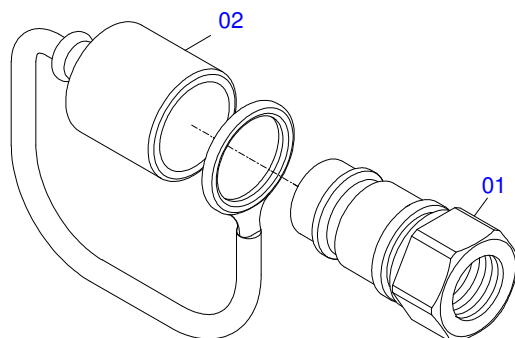

Item	Código	Descrição	QT
01	0503011627	MACHO ENG RAP AGR 1/2 NPT	01
02	0503011882	TAMPA PLASTICA P/ ENG RAP MACHO	01