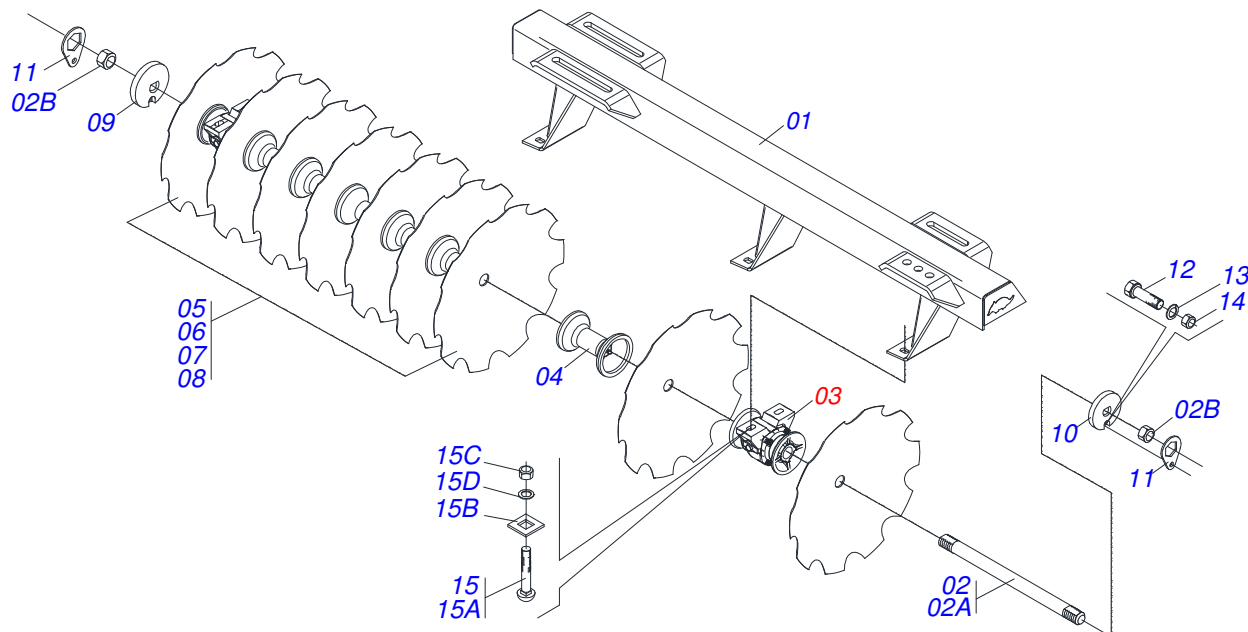

Item	Código	Descrição	QT
01	0511068556	CHASSI TRAS ATCR-V 18	01
02	0501043756	EIXO 1.1/2 6FPP X 1965 C/PORCAS	01
02A	0511010230	EIXO 1.1/2 6FPP X 1965	01
02B	0501010110	PORCA 1.1/2 NC 6FPP SEXT 2.3/8 ZN GCRE 16DISCOS	02
03	0511040344	MANCAL AGR DM OL 225 X 1.1/2 30212	03
04	0502010621	SEPD 225 C/ F 1.1/2	05
05	0602033283	DR26X4,75 C89AF02FR1.9/16 10RE TATU	09
06	0602030237	DR24X4,75 C84AF02FR1.9/16 10R TATU	09
07	0602029396	DR22X4,75 C69AF02FR1.9/16 10REC TT	09
08	0602027355	DR20X3,5 C53AF02FR1.9/16" D006 10RE	09
09	0502010871	TRAVA EIXO EXT 1.1/2	01
10	0502010872	TRAVA EIXO INT 1.1/2	01
11	0501018592	TRAVA PORCA 1.5/8 SEXT 60,0/60,2	02
12	0503011267	PARAF 5/8 UNC X 1.1/2 C S G.5 ZN	02
13	0503010027	ARRUELA PRESSAO 5/8 ZN 1K01574	02
14	0503010013	PORCA S. 5/8 UNC G.5 ZN	02
15	0501048788	CONJ PCS IMPL 5/8 UNC X 2.1/2 CA	06
15A	0501014177	PARAF 5/8 UNC X 2.1/2 CAPQ G.5 ZN	06
15B	0501010947	TRAVA PARAF 5/8 GN/GNM	06
15C	0503010013	PORCA S. 5/8 UNC G.5 ZN	06
15D	0501012140	ARRUELA LISA 16,50 X 40 X 4,00 ZN	06