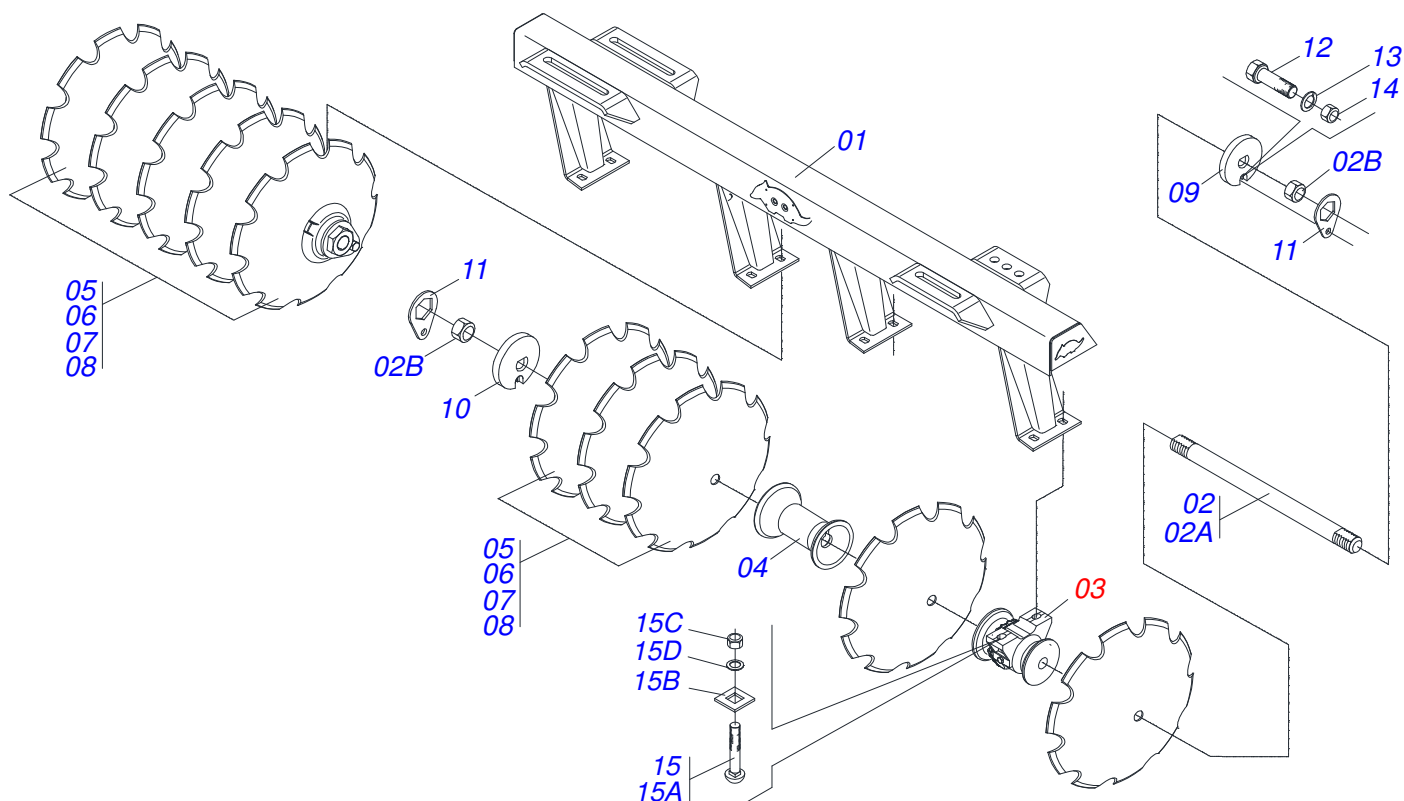

Item	Código	Descrição	QT
001	0511068558	CHASSI DIANT ATCR-V 20	01
002	0501043835	EIXO 1.1/2 6FPP X 1040 C/PORCAS	04
002A	0511010224	EIXO 1.1/2 6FPP X 1040	01
002B	0501010110	PORCA 1.1/2 NC 6FPP SEXT 2.3/8 ZN GCRE 16DISCOS	02
003	0511040344	MANCAL AGR DM OL 225 X 1.1/2 30212	08
004	0502010621	SEPD 225 C/ F 1.1/2	08
005	0602033283	DR26X4,75 C89AF02FR1.9/16 10RE TATU	20
006	0602030237	DR24X4,75 C84AF02FR1.9/16 10R TATU	20
007	0602029396	DR22X4,75 C69AF02FR1.9/16 10REC TT	20
008	0602027355	DR20X3,5 C53AF02FR1.9/16" D006 10RE	20
009	0502010871	TRAVA EIXO EXT 1.1/2	04
010	0502010872	TRAVA EIXO INT 1.1/2	04
011	0501018592	TRAVA PORCA 1.5/8 SEXT 60,0/60,2	08
012	0503011267	PARAF 5/8 UNC X 1.1/2 C S G.5 ZN	08
013	0503010027	ARRUELA PRESSAO 5/8 ZN 1K01574	08
014	0503010013	PORCA S. 5/8 UNC G.5 ZN	08
015	0501048788	CONJ PCS IMPL 5/8 UNC X 2.1/2 CA	16
015A	0501014177	PARAF 5/8 UNC X 2.1/2 CAPQ G.5 ZN	16
015B	0501010947	TRAVA PARAF 5/8 GN/GNM	16
015C	0503010013	PORCA S. 5/8 UNC G.5 ZN	16
015D	0501012140	ARRUELA LISA 16,50 X 40 X 4,00 ZN	16