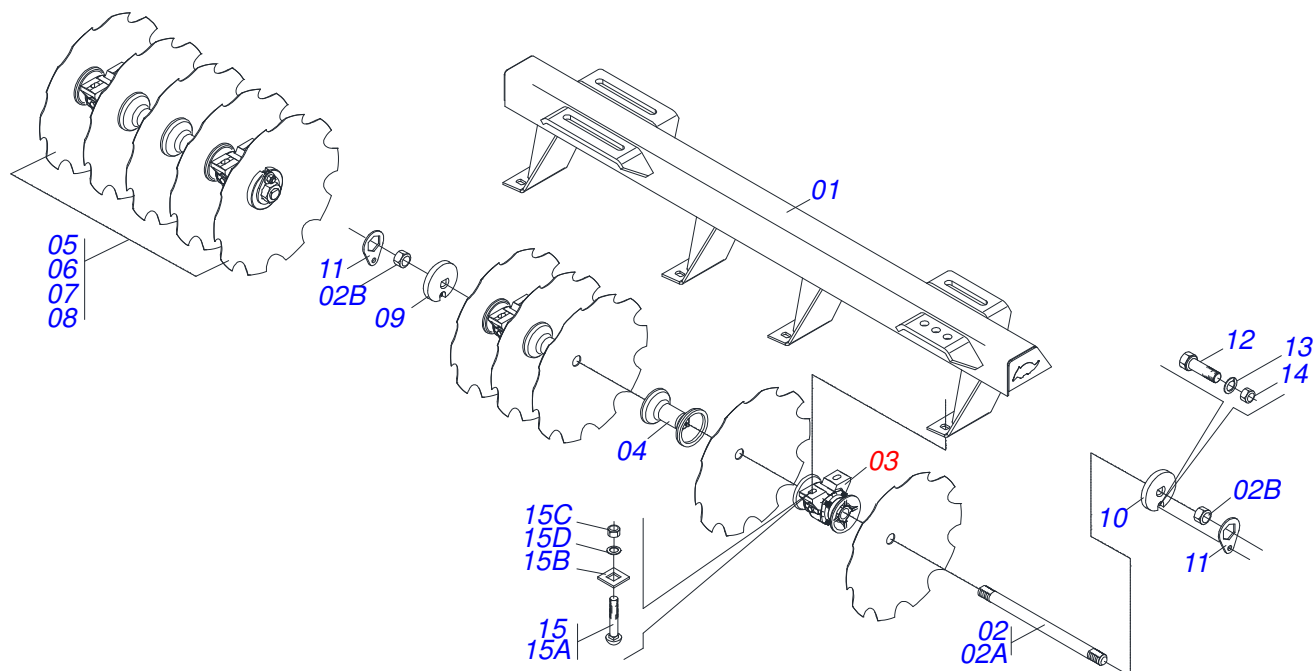

Item	Código	Descrição	QT
01	0511068559	CHASSI TRAS ATCR-V 20	01
02	0501043835	EIXO 1.1/2 6FPP X 1040 C/PORCAS	04
02A	0511010224	EIXO 1.1/2 6FPP X 1040	01
02B	0501010110	PORCA 1.1/2 NC 6FPP SEXT 2.3/8 ZN GCRE 16DISCOS	02
03	0511040344	MANCAL AGR DM OL 225 X 1.1/2 30212	04
04	0502010621	SEPD 225 C/ F 1.1/2	04
05	0602033283	DR26X4,75 C89AF02FR1.9/16 10RE TATU	10
06	0602030237	DR24X4,75 C84AF02FR1.9/16 10R TATU	10
07	0602029396	DR22X4,75 C69AF02FR1.9/16 10REC TT	10
08	0602027355	DR20X3,5 C53AF02FR1.9/16" D006 10RE	10
09	0502010871	TRAVA EIXO EXT 1.1/2	02
10	0502010872	TRAVA EIXO INT 1.1/2	02
11	0501018592	TRAVA PORCA 1.5/8 SEXT 60,0/60,2	04
12	0503011267	PARAF 5/8 UNC X 1.1/2 C S G.5 ZN	04
13	0503010027	ARRUELA PRESSAO 5/8 ZN 1K01574	04
14	0503010013	PORCA S. 5/8 UNC G.5 ZN	04
15	0501048788	CONJ PCS IMPL 5/8 UNC X 2.1/2 CA	05
15A	0501014177	PARAF 5/8 UNC X 2.1/2 CAPQ G.5 ZN	01
15B	0501010947	TRAVA PARAF 5/8 GN/GNM	01
15C	0503010013	PORCA S. 5/8 UNC G.5 ZN	02
15D	0501012140	ARRUELA LISA 16,50 X 40 X 4,00 ZN	01