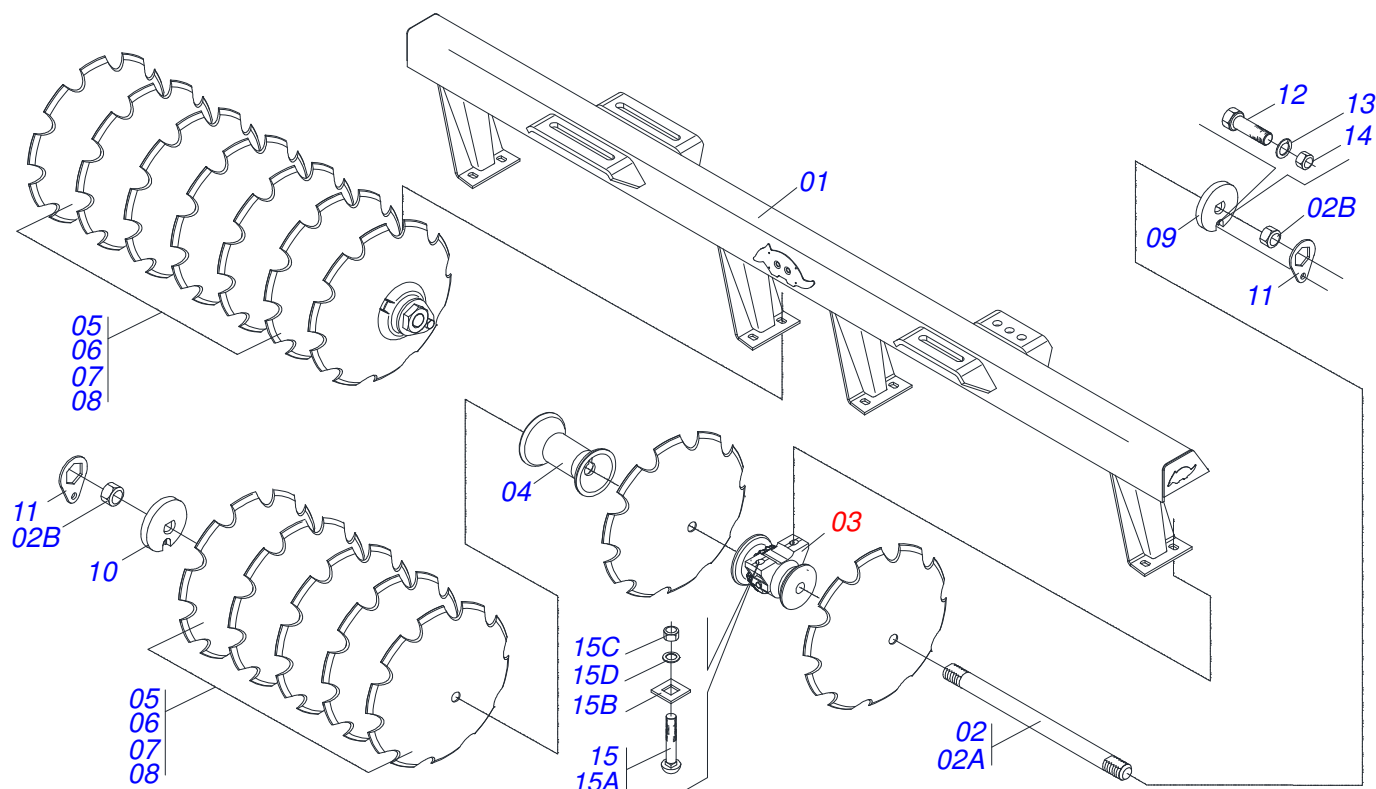

Item	Código	Descrição	QT
001	0511068562	CHASSI DIANT ATCR-V 28	01
002	0501043697	EIXO 1.1/2 6FPP X 1505 C/PORCAS	04
002A	0511012601	EIXO 1.1/2 6FPP X 1505	01
002B	0501010110	PORCA 1.1/2 NC 6FPP SEXT 2.3/8 ZN GCRE 16DISCOS	02
003	0511040344	MANCAL AGR DM OL 225 X 1.1/2 30212	08
004	0502010621	SEPD 225 C/ F 1.1/2	16
005	0602033283	DR26X4,75 C89AF02FR1.9/16 10RE TATU	28
006	0602030237	DR24X4,75 C84AF02FR1.9/16 10R TATU	28
007	0602029396	DR22X4,75 C69AF02FR1.9/16 10REC TT	28
008	0602027355	DR20X3,5 C53AF02FR1.9/16" D006 10RE	28
009	0502010871	TRAVA EIXO EXT 1.1/2	04
010	0502010872	TRAVA EIXO INT 1.1/2	04
011	0501018592	TRAVA PORCA 1.5/8 SEXT 60,0/60,2	08
012	0503011267	PARAF 5/8 UNC X 1.1/2 C S G.5 ZN	08
013	0503010027	ARRUELA PRESSAO 5/8 ZN 1K01574	08
014	0503010013	PORCA S. 5/8 UNC G.5 ZN	08
015	0501048788	CONJ PCS IMPL 5/8 UNC X 2.1/2 CA	16
015A	0501014177	PARAF 5/8 UNC X 2.1/2 CAPQ G.5 ZN	16
015B	0501010947	TRAVA PARAF 5/8 GN/GNM	16
015C	0503010013	PORCA S. 5/8 UNC G.5 ZN	16
015D	0501012140	ARRUELA LISA 16,50 X 40 X 4,00 ZN	01