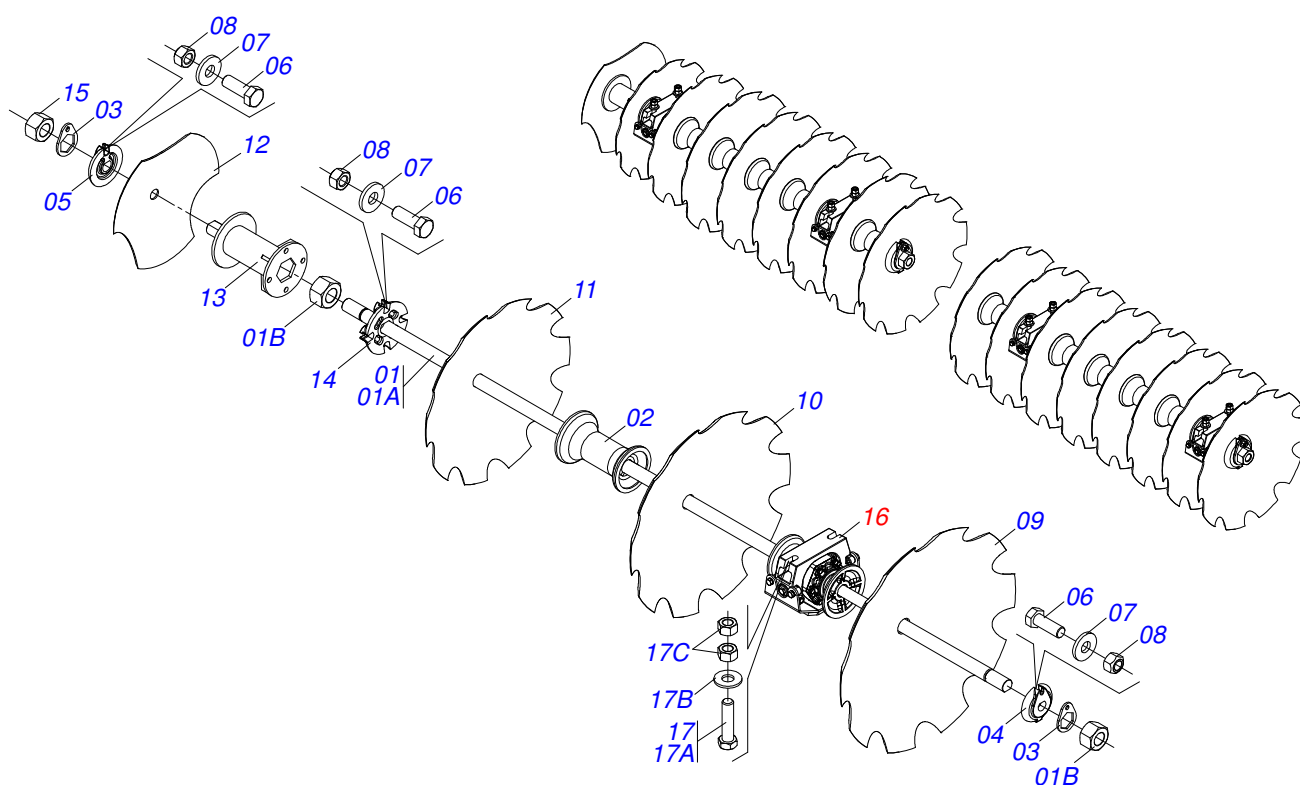

Item	Código	Descrição	Ver Pág.	QT
01	0501046859	EIXO 1.5/8 7FPP X1780-PORCAS 2.3/4		02
01A	0501015631	EIXO 1.5/8 7FPP X 1780 ATCR		02
01B	0502040640	PORCA 1.5/8 7 FPP SEXT 2.3/4 ZN		04
02	0502010626	SEPD 226 C/ F 1.5/8 ATCR		10
03	0511014339	TRAVA PORCA 1.5/8 SEXT 71,0/71,5 GA		04
04	0502011047	TRAVA INT EIXO 1.5/8 ATCR		02
05	0502011048	TRAVA EIXO EXT 1.5/8		02
06	0503010232	PARAF 5/8 UNC X 1.3/4 C S G.5 ZN		08
07	0501012140	ARRUELA LISA 16,50 X 40 X 4,00 ZN		08
08	0503012412	PORCA S. AUTOTRAV MEC/TORQUE 5/8 UNC G.5 ZN		08
09	0602037829	DR28X7,5 C102AF02FR1.11/16 10R TATU		14
10	0602033145	DR26X7,5 C89AF02FR42,86 10REC ROME		01
11	0602030424	DR24X7,5 C85AF02FR1.11/16 10REC		01
12	0602029301	DR22X6 C63AFPFR1.11/16 03REC TATU		01
13	0521064277	SEPD 186 (ESP. 230 1.5/8) DODH		01
14	0502012377	TRAVA EXT EIXO 1.5/8 FURROW FILLER		01
15	0502040640	PORCA 1.5/8 7 FPP SEXT 2.3/4 ZN		01
16	0511048374	M AGR DM OL 225 X 1.5/8 OSC C/SUPT/PROT IMP	20	04
17	0521047424	CONJ PARAF 3/4 X 3 PARAF SEXT MANCAIS AGRICOLAS		08
17A	0501010500	PARAF 3/4 UNC X 3 C S G.5 ZN		08
17B	0501010322	ARRUELA LISA 20,50 X 46 X 4,00 ZN		08
17C	0503012183	PORCA S. 3/4 UNC G.5 ZN		16