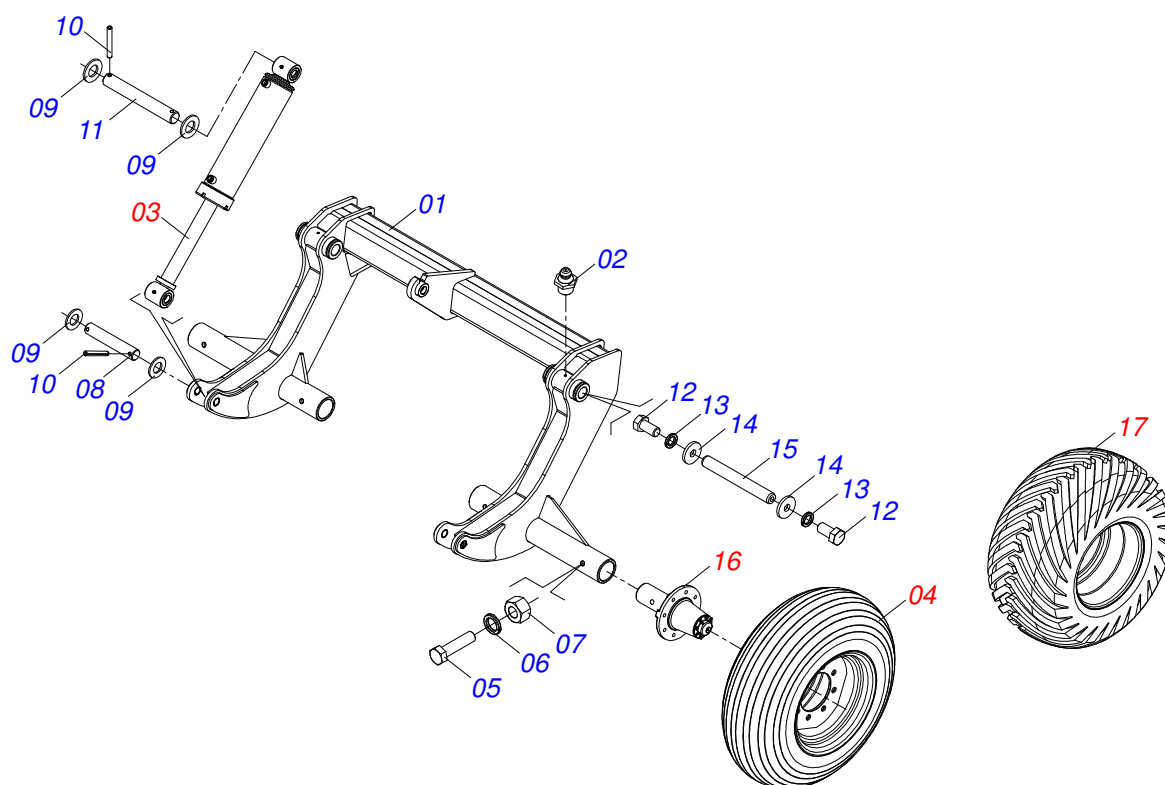

Item	Código	Descrição	Ver Pág.	QT
001	0511071192	CORPO BARRA TRACAO GCRO 7010		01
002	1902040223	PINO ENG RH 91C		01
003	1902040327	ANEL TRAVA ENG STA		01
004	0521012545	EIXO JUNCAO 38,00 X 183 PQ GASP / GASPM		01
005	0501011301	PORCA CAST 1.1/2UNC 6FPP SEX2.5/16ZN		06
006	0503010010	CONTRAPINO 1/4 X 2.1/2		06
007	0511014902	EIXO JUNCAO 25 X 100 CAB FRESADA ZN		01
008	0503010571	CONTRAPINO 1/4 X 1.1/2		01
009	1902040733	U ENG ATCR 32A44		01
010	0521011880	EIXO JUNCAO 37,50 X 227 PQ R.1.1/2 GAPCW ZN		05
011	0501012916	ARRUELA LISA 38,50 X 66 X 4,75 ZN		05
012	0511067825	PLACA SUP GASPCR-EHD 10020 12		01
013	0511067826	PLACA INF GASPCR-EHD 10020 12		01