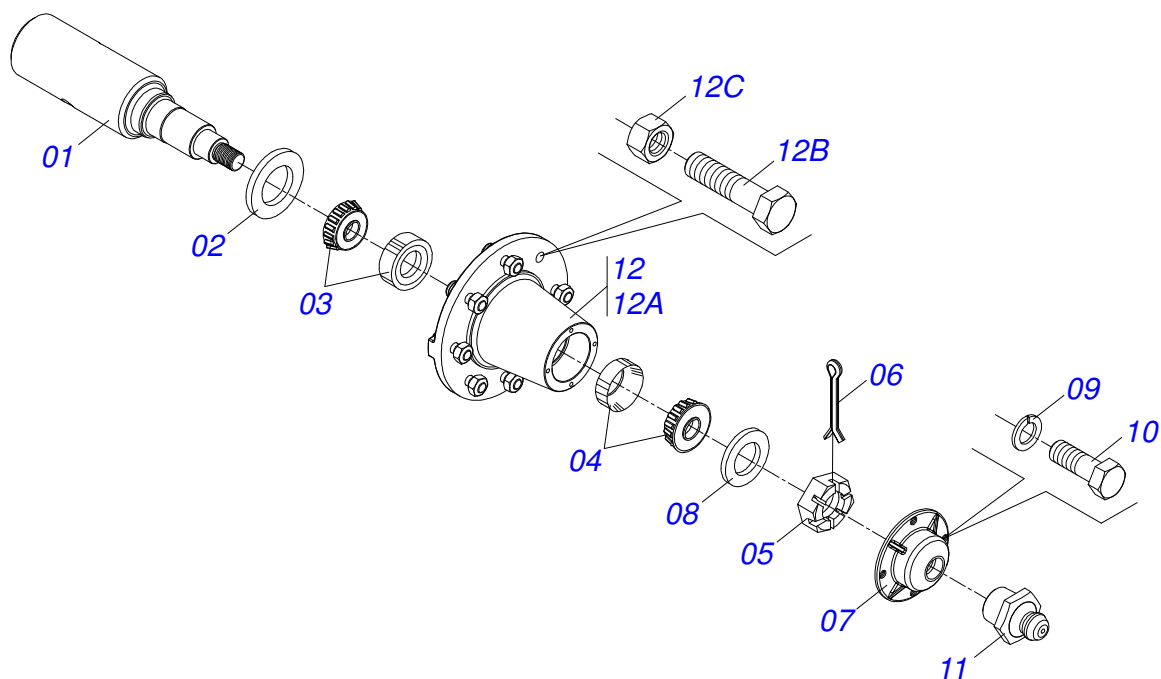

Item	Código	Descrição	Ver Pág.	QT
01	0541016566	PONTA EIXO 3.1/2 X 375 GCRO 7010		01
02	0503013314	RETENTOR 5166-GB 63,5 X 110 X 13 ARCA		01
03	0503015290	ROL 3780/3720 NAC		01
04	0503014821	ROL 2780/2720 NAC		01
05	0503830009	PORCA CAST R 1 UNS 14FPP X 22 SA		01
06	0503010018	CONTRAPINO 5/32 X 1.1/2		01
07	0502020591	TAMPA PROT 1G72673 PSA		01
08	0511812492	ARRUELA LISA 28 X 46 X 6,30 SA		01
09	0503011444	ARRUELA PRESSAO 5/16 SA		04
10	0503810358	PARAF 5/16 UNC X 7/8 C S G.5 SA		04
11	0503010002	GRAXEIRA 1800		01
12	0501110738	CAIXA RODADO TRANSPORTE C/PARAF		01
12A	0502012260	CAIXA RODADO TRANSPORTE		01
12B	0501010186	PARAF ROD 5/8UNFX2.1/8CR G.5 REC ZN		08
12C	0503010064	PORCA CONICA 5/8 NF ZN		08