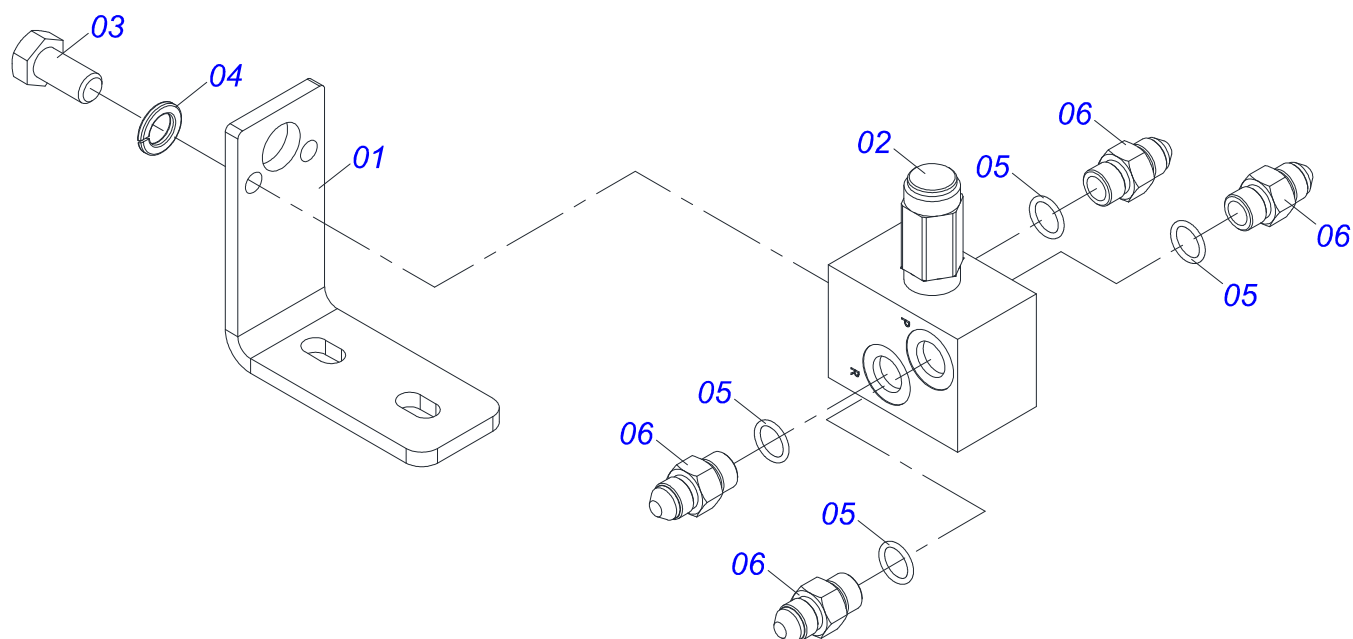

Item	Código	Descrição	Ver Pág.	QT
001	0581011745	SUPT VALVULA GCRO 7012		01
002	0503010919	VALVULA DESCARGA HFB060306		01
003	0503011334	PARAF 3/8 UNC X 3/4 C S G.5 ZN		02
004	0503010025	ARRUELA PRESSAO 3/8 ZN 1K01527		02
005	0503010190	ANEL O RING 2-114 N 3006-9B		04
006	0501010617	NIPLE 3/4 NF X 3/4 NF SEXT 7/8 X 44		04