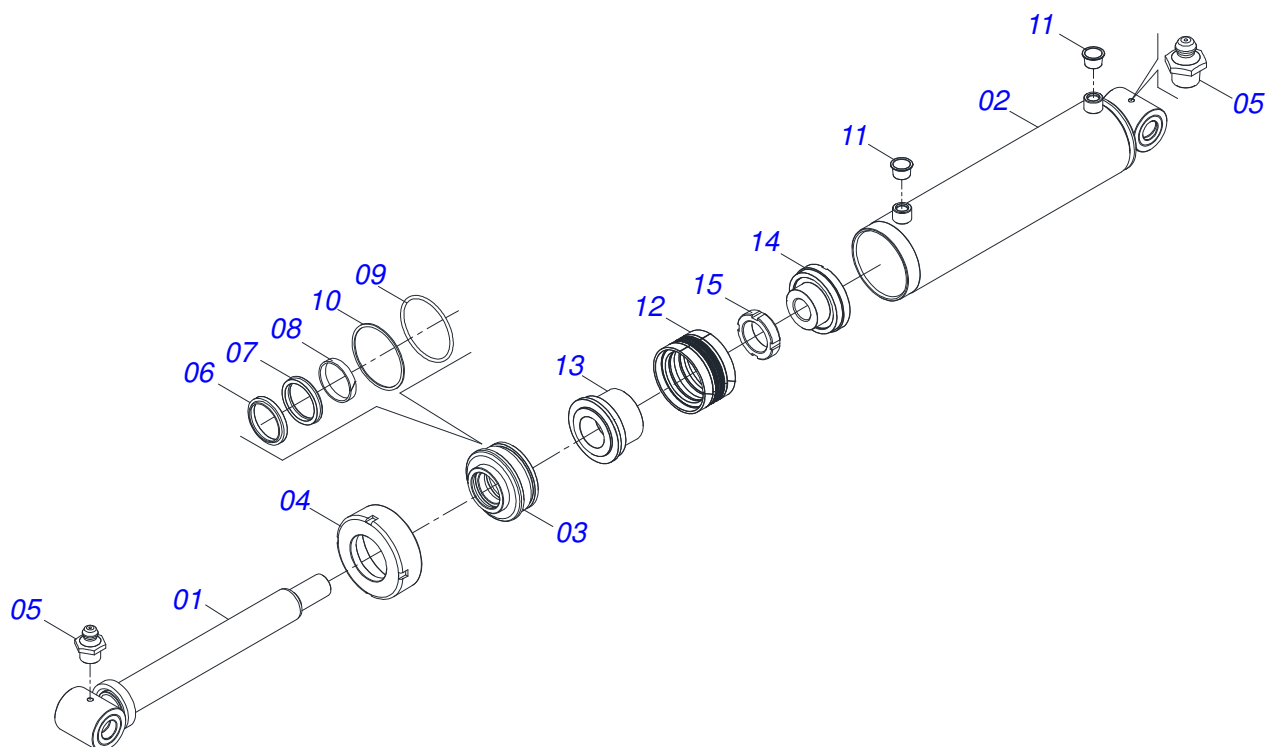

Item	Código	Descrição	Ver Pág.	QT
001	0521061684	EXTENSOR 56,98 X 590,50		01
002	0521061685	CAMISA 114,30 X 500 GCRO 7010		01
003	0502012644	SUPORTE ANEIS 53,98 X 114,30		01
004	0502011222	TAMPA MOVEL 114,3		01
005	0503010002	GRAXEIRA 1800		02
006	0503015715	VEDACAO SCRAPER WAE302125-Z201		01
007	0503015642	VEDACAO U-CUP RUUB000970		01
008	0503015641	ANEL SLYDRING GR6900530-HM061		00
009	0503011892	ANEL O RING 2-346 N 3006-9B 1G04629		01
010	0503011893	ANEL BACK-UP 8-346 1G31096		01
011	0503030384	PLUG CON N-001		02
012	0503015640	VED SELEMASTER DSM PCUB000014		01
013	0561016578	CORPO EMBOLO Ø53,98 X 114,30 HASTE		01
014	0581015283	CORPO EMBOLO 114,30 R. 1.1/2 14 FPP		01
015	0503819100	PORCA KM AUTOTRAV TOP LOCK 1.1/2 UNF SA (KMP 0099)		01