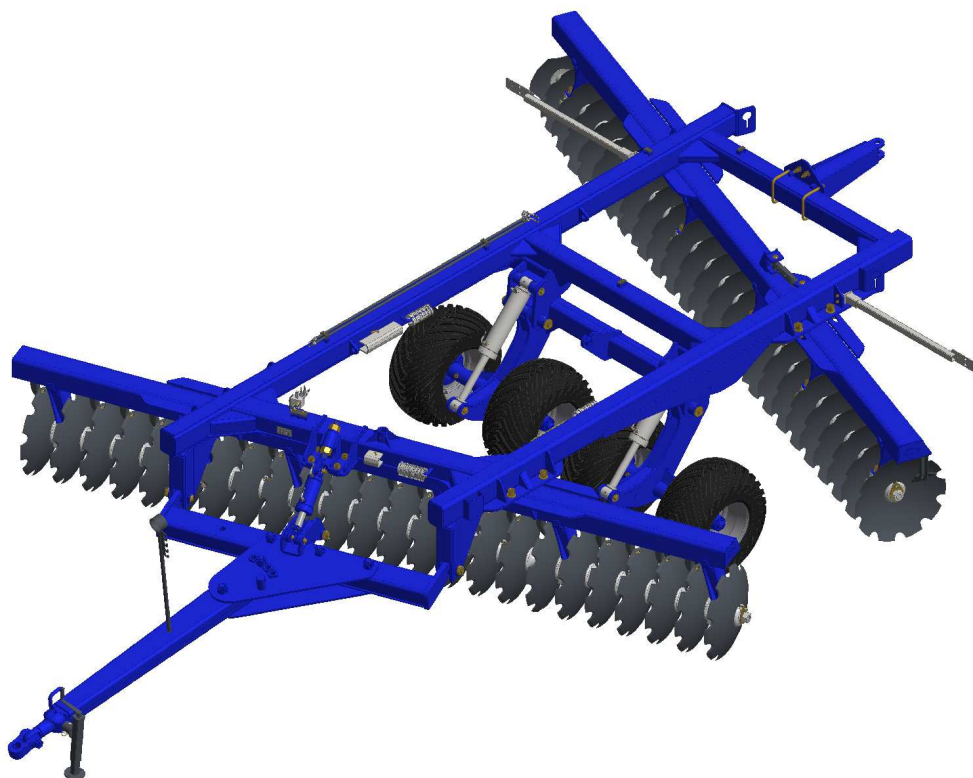

CATÁLOGO DE PEÇAS

GRADES ARADORAS

GCRO 7009 EIXO 1.5/8" RÍGIDA
HIDRÁULICA 32 A 52 DISCOS

Código: 0501092105

Série: S-0916

Rev.: 00

Data Rev.: JANEIRO/2018

PEÇAS ORIGINAIS
TATU