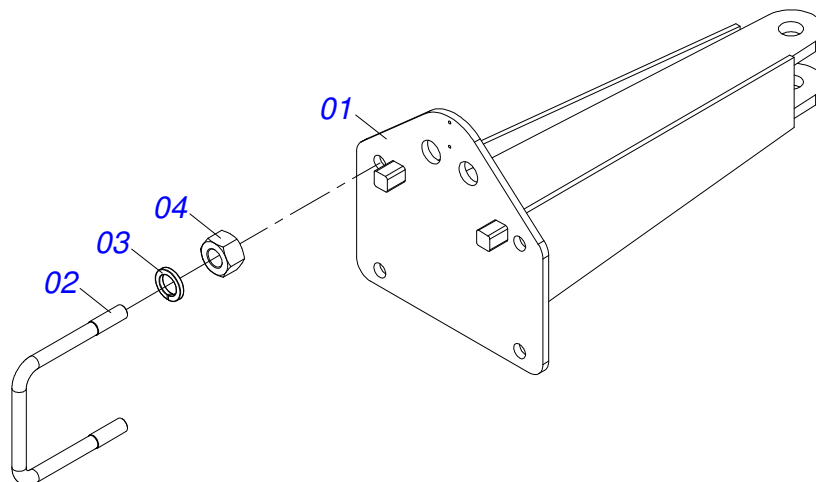

Item	Código	Descrição	Ver Pág.	QT
01	0501069421	ENGATE TRASEIRO (LEVE) GCRO		01
02	0541016679	PREND R.7/8" UNF X 200 X 200		02
03	0503010408	ARRUELA PRESSAO 7/8 ZN		04
04	0503010558	PORCA 7/8 NF PESADA ALTA ZN		04