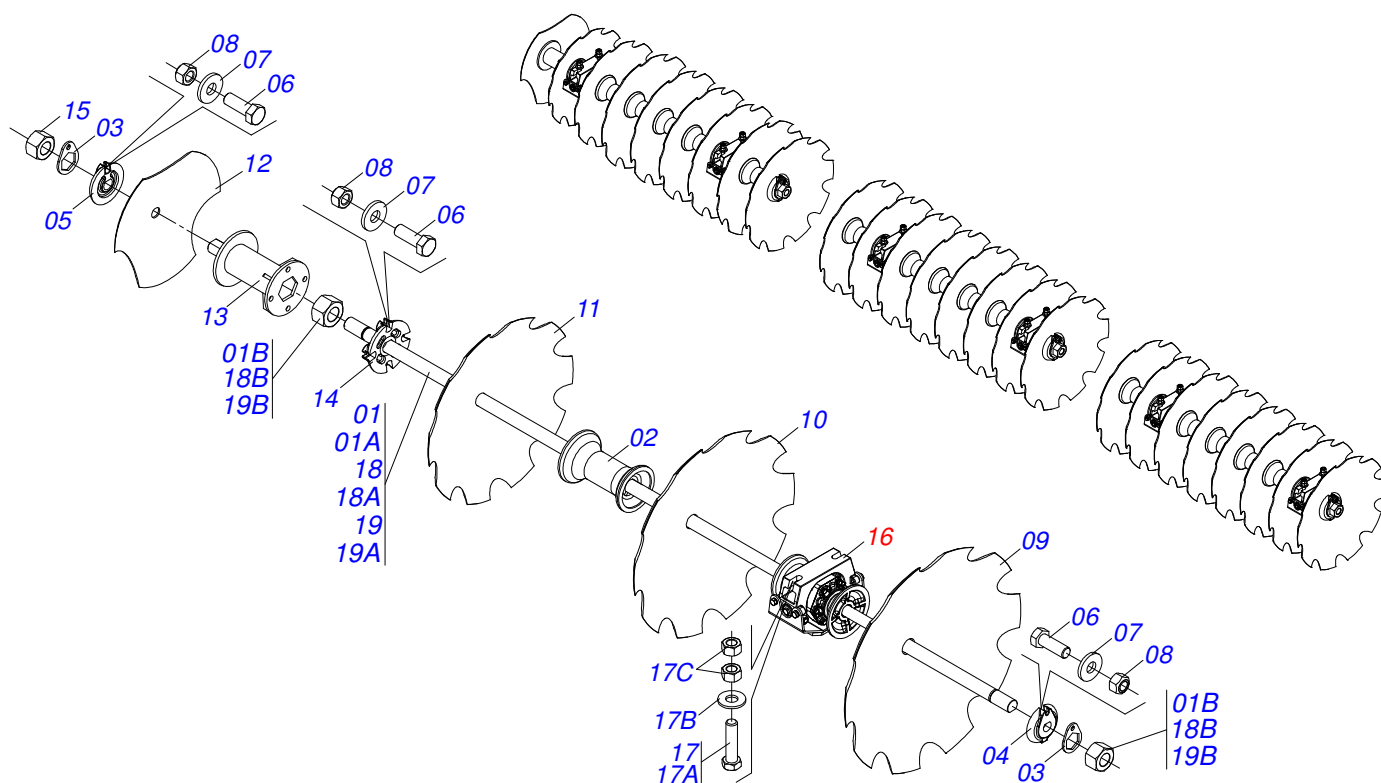

Item	Código	Descrição	Ver Pág.	036	040	044	048
01	0501046859	EIXO 1.5/8 7FPP X1780-PORCAS 2.3/4		000	000	001	003
01A	0501015631	EIXO 1.5/8 7FPP X 1780 ATCR		000	000	001	003
01B	0502040640	PORCA 1.5/8 7 FPP SEXT 2.3/4 ZN		000	000	002	006
02	0502010626	SEPD 226 C/ F 1.5/8 ATCR		009	011	012	015
03	0511014339	TRAVA PORCA 1.5/8 SEXT 71,0/71,5 GA		006	006	006	006
04	0502011047	TRAVA INT EIXO 1.5/8 ATCR		003	003	003	003
05	0502011048	TRAVA EIXO EXT 1.5/8		003	003	003	003
06	0503010232	PARAF 5/8 UNC X 1.3/4 C S G.5 ZN		010	010	010	010
07	0501012140	ARRUELA LISA 16,50 X 40 X 4,00 ZN		010	010	010	010
08	0503012412	PORCA S. AUTOTRAV MEC/TORQUE 5/8 UNC G.5 ZN		010	010	010	010
09	0602037829	DR28X7,5 C102AF02FR1.11/16 10R TATU		016	018	020	022
10	0602033145	DR26X7,5 C89AF02FR42,86 10REC ROME		001	001	001	001
11	0602030424	DR24X7,5 C85AF02FR1.11/16 10REC		001	001	001	001
12	0602029301	DR22X6 C63AFPFR1.11/16 03REC TATU		001	001	001	001
13	0521064277	SEPD 186 (ESP. 230 1.5/8) DODH		001	001	001	001
14	0502012377	TRAVA EXT EIXO 1.5/8 FURROW FILLER		001	001	001	001
15	0502040640	PORCA 1.5/8 7 FPP SEXT 2.3/4 ZN		001	001	001	001
16	0511048374	M AGR DM OL 225 X 1.5/8 OSC C/SUPT/PROT IMP	20	006	006	006	006
17	0521047424	CONJ PARAF 3/4 X 3 PARAF SEXT MANCAIS AGRICOLAS		012	012	012	012
17A	0501010500	PARAF 3/4 UNC X 3 C S G.5 ZN		012	012	012	012
17B	0501010322	ARRUELA LISA 20,50 X 46 X 4,00 ZN		012	012	012	012
17C	0503012183	PORCA S. 3/4 UNC G.5 ZN		024	024	024	024
18	0501046855	EIXO 1.5/8 7FPP X1320-PORCAS 2.3/4		003	001	000	000
18A	0501015237	EIXO 1.5/8 7FPP X1320		003	001	000	000
18B	0502040640	PORCA 1.5/8 7 FPP SEXT 2.3/4 ZN		006	002	000	000
19	0501046857	EIXO 1.5/8 7FPP X1555-PORCAS 2.3/4		000	002	002	000
19A	0501015632	EIXO 1.5/8 7FPP X1555		000	002	002	000
19B	0502040640	PORCA 1.5/8 7 FPP SEXT 2.3/4 ZN		000	004	004	000