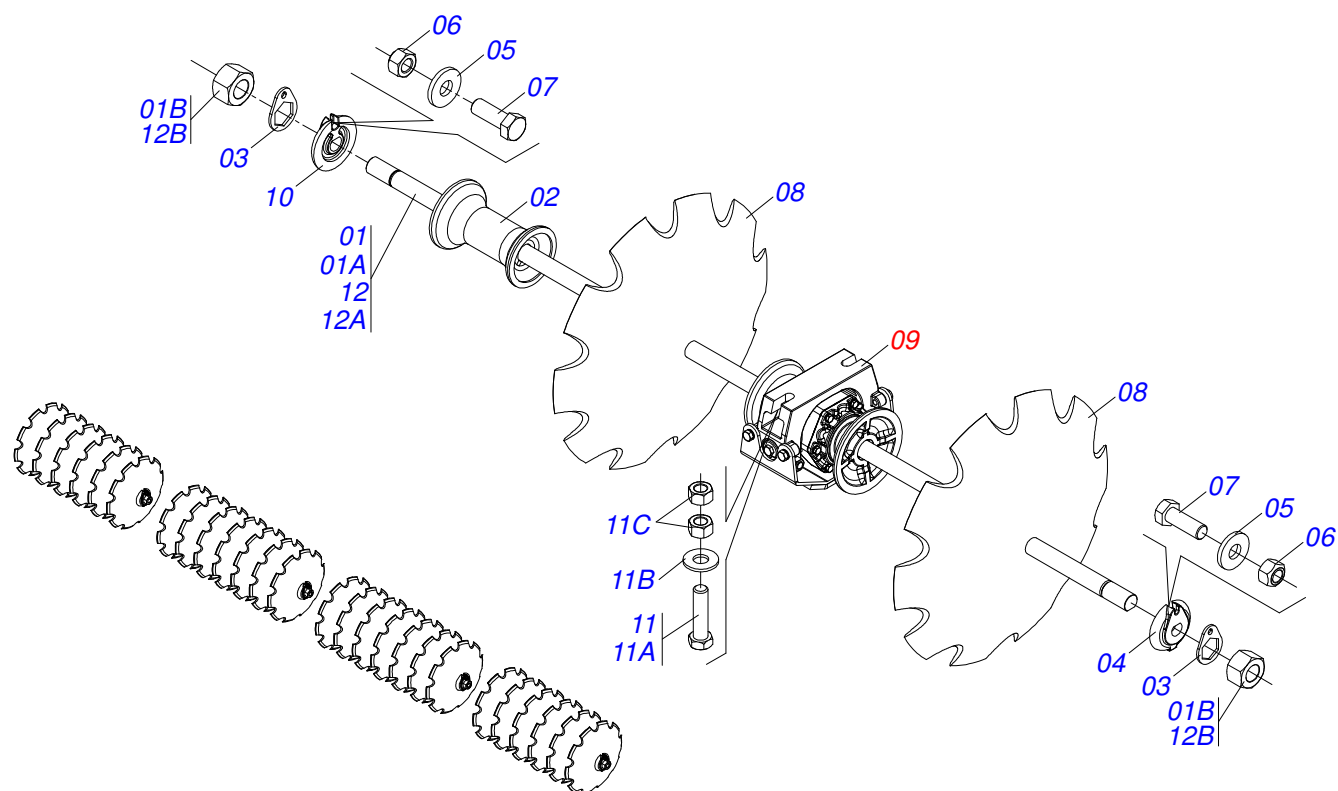

Item	Código	Descrição	Ver Pág.	QT
01	0501046855	EIXO 1.5/8 7FPP X1320-PORCAS 2.3/4		02
01A	0501015237	EIXO 1.5/8 7FPP X1320		02
01B	0502040640	PORCA 1.5/8 7 FPP SEXT 2.3/4 ZN		04
02	0502010626	SEPD 226 C/ F 1.5/8 ATCR		14
03	0511014339	TRAVA PORCA 1.5/8 SEXT 71,0/71,5 GA		08
04	0502011048	TRAVA EIXO EXT 1.5/8		04
05	0501012140	ARRUELA LISA 16,50 X 40 X 4,00 ZN		08
06	0503012412	PORCA S. AUTOTRAV MEC/TORQUE 5/8 UNC G.5 ZN		08
07	0503010232	PARAF 5/8 UNC X 1.3/4 C S G.5 ZN		08
08	0602037829	DR28X7,5 C102AF02FR1.11/16 10R TATU		26
09	0511048374	M AGR DM OL 225 X 1.5/8 OSC C/SUPT/PROT IMP	20	08
10	0502011047	TRAVA INT EIXO 1.5/8 ATCR		04
11	0521047424	CONJ PARAF 3/4 X 3 PARAF SEXT MANCAIS AGRICOLAS		16
11A	0501010500	PARAF 3/4 UNC X 3 C S G.5 ZN		16
11B	0501010322	ARRUELA LISA 20,50 X 46 X 4,00 ZN		16
11C	0503012183	PORCA S. 3/4 UNC G.5 ZN		32
12	0501046857	EIXO 1.5/8 7FPP X1555-PORCAS 2.3/4		02
12A	0501015632	EIXO 1.5/8 7FPP X1555		02
12B	0502040640	PORCA 1.5/8 7 FPP SEXT 2.3/4 ZN		04