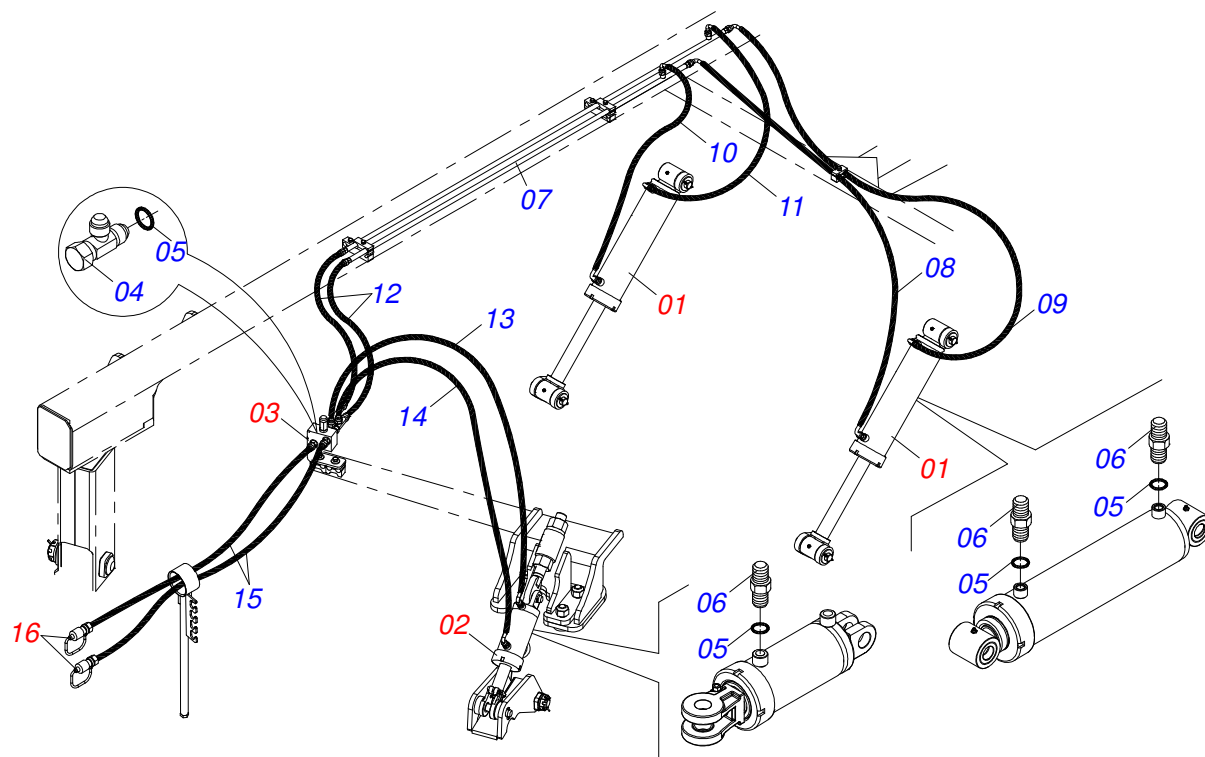

Item	Código	Descrição	Ver Pág.	QT
01	0521051832	CILINDRO HIDRAULICO 53,98 X 114,30 X 654 X 346	4	02
02	0521046001	CILINDRO HIDRAULICO 50,80X101,60X410X107 GCRO 7010 S-0915	9	01
03	0511059196	VALVULA COMPLETA GCRO 7012	12	01
04	0503011968	ADAPT T C/PORCA GIRAT LAT3/4 8R6X-S		02
05	0503010190	ANEL O RING 2-114 N 3006-9B		06
06	0501010617	NIPLE 3/4 NF X 3/4 NF SEXT 7/8 X 44		04
07	0521066937	DUTO DISTRIB OLEO 2650 03SAIDAS R3/4 JIC GCRO7012		02
08	0501080370	MANG 3/8 X 2400 TC-TC		01
09	0501080644	MANG 3/8 X 2000 TC-TC		01
10	0501080065	MANG 3/8 X 1200 TC-TC		01
11	0501082058	MANG 3/8 X 800 TC-TC		01
12	0501080106	MANG 3/8 X 800 TR-TR		02
13	0501080302	MANG 3/8 X 1300 TR-TC		01
14	0501080436	MANG 3/8 X 1500 TR-TC		01
15	0501080205	MANG 3/8 X 5500 TR-TM		02
16	0501053834	MACHO ENGATE RAPIDO AGRICOLA 1/2 NPT COM TAMPA		02