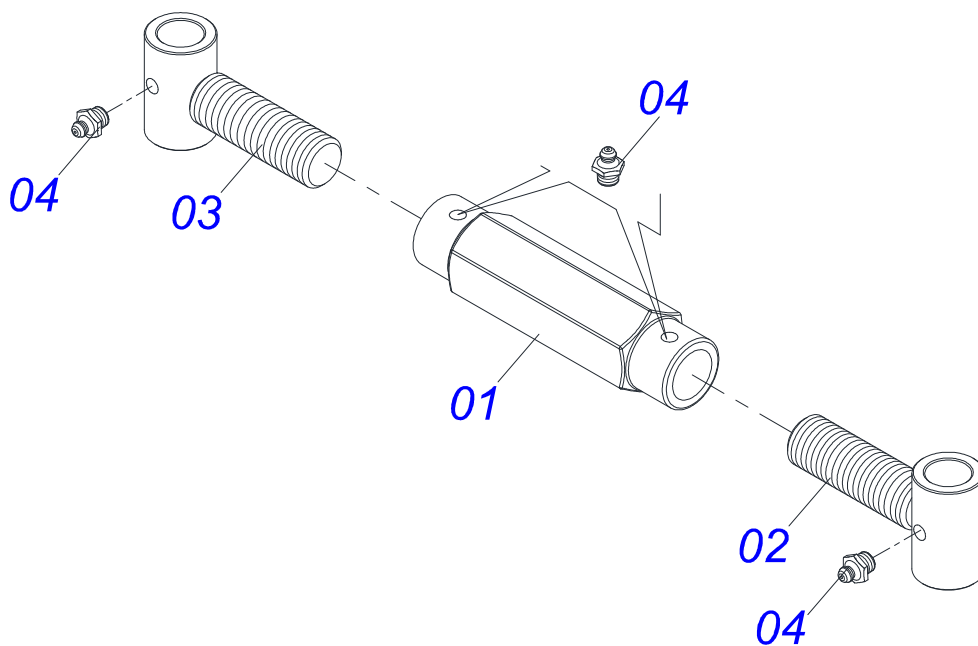

Item	Código	Descrição	Ver Pág.	QT
01	0502011469	PORCA REG 245 R. TRAPEZ GAPCW		01
02	0501069416	FUSO EXT R1.1/2 TRAPEZ DIRX140 GCRO		01
03	0501069417	FUSO EXT R1.1/2 TRAPEZ ESQX140 GCRO		01
04	0503010002	GRAXEIRA 1800		04