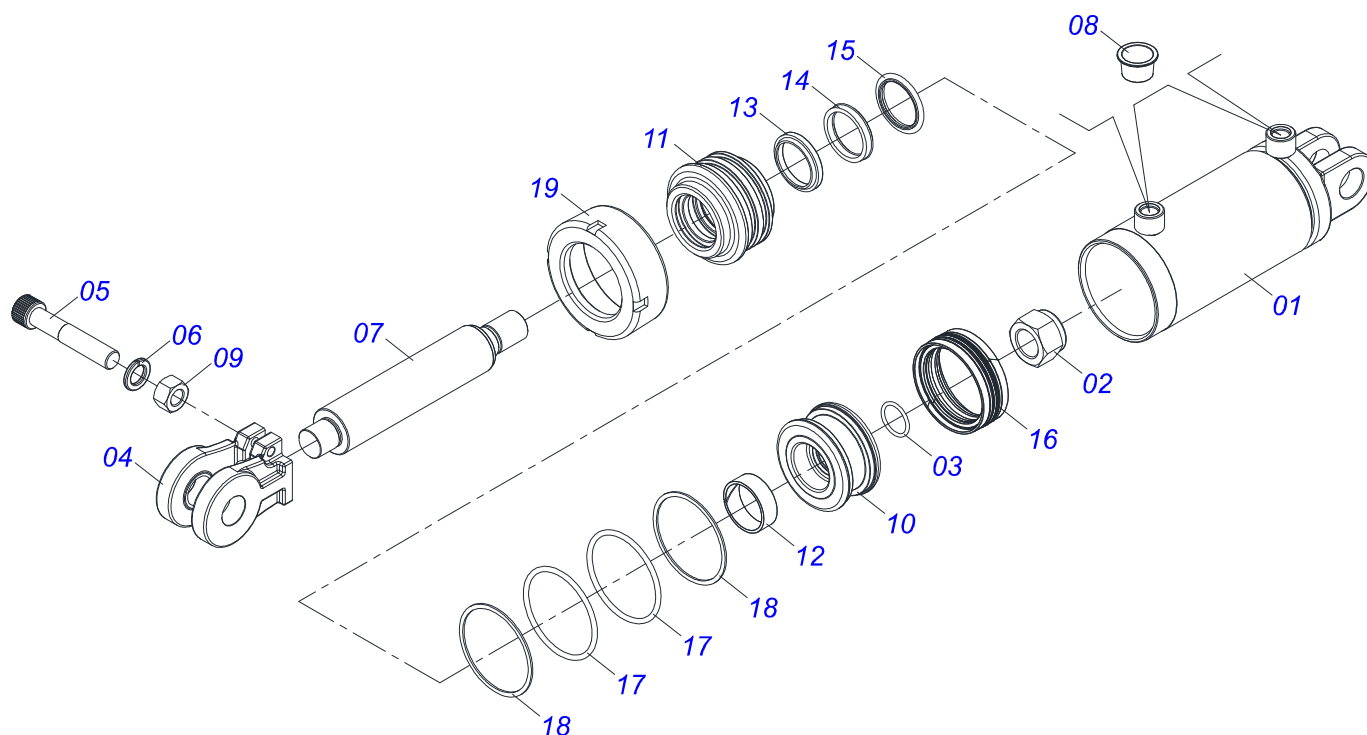

Item	Código	Descrição	Ver Pág.	QT
01	0521066575	CAMISA 101,60 X 298		01
02	0503010817	PORCA S. AUTOTRAV C/NYLON 1.1/4 UNF ALTA G.5 ZN		01
03	0503018029	ANEL O RING 2-217 N 3006 90B		01
04	0502040747	GARFO 32,54		01
05	0503011094	PARAF 3/8 UNC X 2 C C S I 12.9		01
06	0503011443	ARRUELA PRESSAO 3/8 SA		01
07	0581010749	EXTENSOR CIL HID 50,80 X 294		01
08	0503030384	PLUG CON N-001		02
09	0503010026	PORCA S. 3/8 UNC G.5 ZN		01
10	0502012820	EMBOLO 50,80 X 101,60 ULTRA FLEX		01
11	0502012821	SUPT ANEIS 50,80 X 101,60 TSTA 14		01
12	0503018025	ANEL GUIA W2-2250-750 (3097 AGEL)		01
13	0503010039	ANEL RASPD D-2000 1G24231		01
14	0503018026	GAXETA 1870-2000-375 B POLYMAX		01
15	0503018024	ANEL BS OD050805200171D-BR		01
16	0503015633	VED SELEMASTER DSM PCB0NB102-NCRO		01
17	0503010338	ANEL O RING 2-342 N 3006-9B 1G04619		02
18	0503011061	ANEL BACK-UP 8-342 1G31076		02
19	0502012822	TAMPA MOVEL 101,60 TSTA 14		01