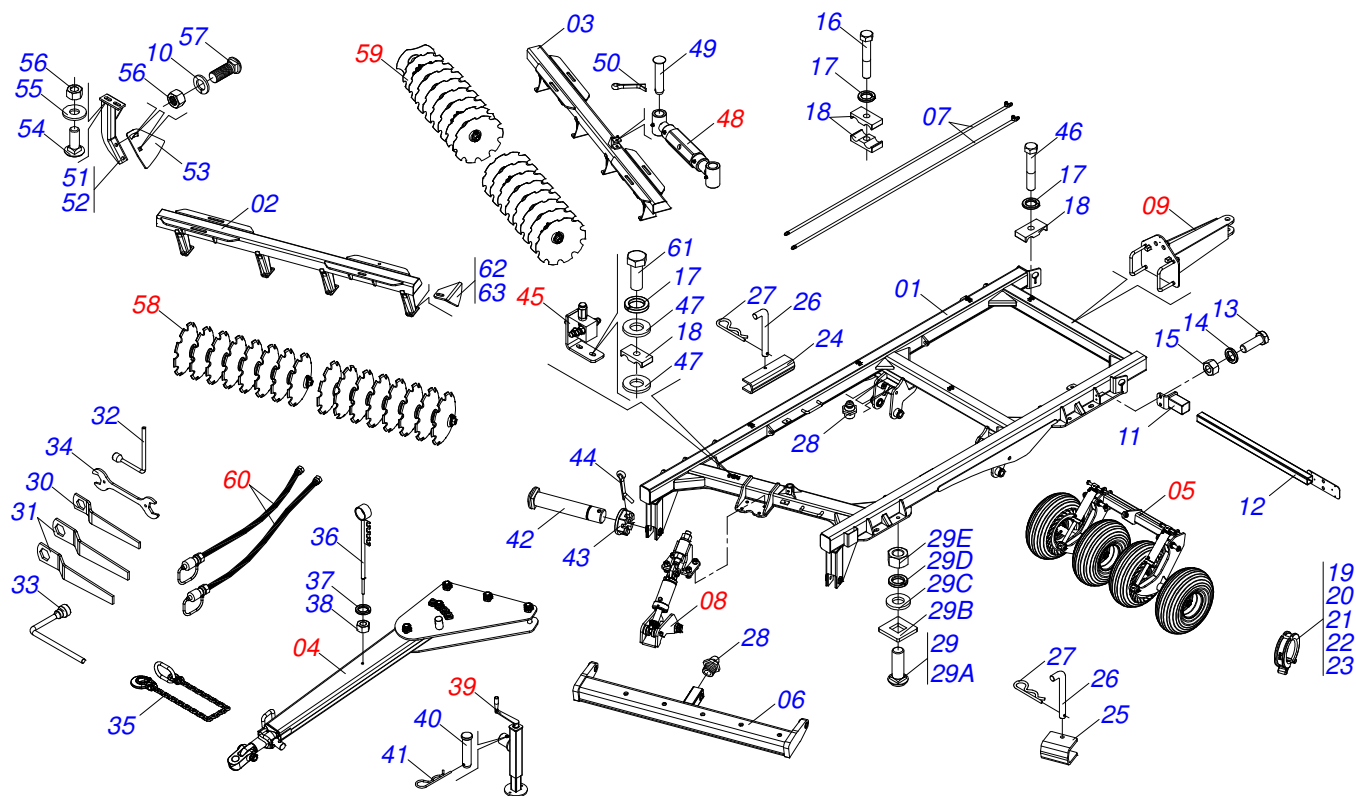

CATÁLOGO DE PEÇAS

GRADES ARADORAS

GCRO 7009 EIXO 1.5/8" RÍGIDA
HIDRÁULICA 32 A 52 DISCOS

Código: 0501092105

Série: S-0916

Rev.: 00

Data Rev.: JANEIRO/2018

PEÇAS ORIGINAIS
TATU

INDICE

0909093666	CHASSI COMPLETO	1
0521047325	BARRA TRACAO COMPL GCRO 7010 LEVE	2
0909093667	CONJUNTO DO RODADO	3
0521051832	CILINDRO HIDRAULICO 53,98 X 114,30 X 654 X 346	4
0503060414	RODA C/PNEU11L15 RAIADO BL-12L 8F	5
0503060102	RODA COM PNEU 400/60 - 14L GAPCW	6
0501056467	RODADO SEM PNEU GCRO 7010	7
0909092740	CONJUNTO DO ARTICULADO DO CABEÇALHO	8
0521046001	CILINDRO HIDRAULICO 50,80X101,60X410X107 GCRO 7010 S-0915	9
0909093668	KIT ENGATE TRASEIRO	10
0511048088	MACACO COMPLETO	11
0511059196	VALVULA COMPLETA GCRO 7012	12
0501052005	ESTABILIZADOR CHASSI COMPLETO GCRO	13
0909093669	SEÇÃO DE DISCOS DIANTEIRO - 32D	14
0909093670	SEÇÃO DE DISCOS TRASEIRO - 32D	15
0909093671	SEÇÃO DE DISCOS DIANTEIRO - 36/40/44/48D	16
0909093672	SEÇÃO DE DISCOS TRASEIRO - 36/40/44/48D	17
0909093673	SEÇÃO DE DISCOS DIANTEIRO - 52D	18
0909093674	SEÇÃO DE DISCOS TRASEIRO - 52D	19
0511048374	M AGR DM OL 225 X 1.5/8 OSC C/SUPT/PROT IMP	20
0909092744	CIRCUITO HIDRÁULICO	21
0909092729	CIRCUITO HIDRÁULICO COM ENGATE TRASEIRO	22

Item	Código	Descrição	Ver Pág.	QT
001	0511071192	CORPO BARRA TRACAO GCRO 7010		01
002	1902040223	PINO ENG RH 91C		01
003	1902040327	ANEL TRAVA ENG STA		01
004	0521012545	EIXO JUNCAO 38,00 X 183 PQ GASP / GASPM		01
005	0501011301	PORCA CAST 1.1/2UNC 6FPP SEX2.5/16ZN		06
006	0503010010	CONTRAPINO 1/4 X 2.1/2		06
007	0511014902	EIXO JUNCAO 25 X 100 CAB FRESADA ZN		01
008	0503010571	CONTRAPINO 1/4 X 1.1/2		01
009	1902040733	U ENG ATCR 32A44		01
010	0521011880	EIXO JUNCAO 37,50 X 227 PQ R.1.1/2 GAPCW ZN		05
011	0501012916	ARRUELA LISA 38,50 X 66 X 4,75 ZN		05
012	0511067825	PLACA SUP GASPCR-EHD 10020 12		01
013	0511067826	PLACA INF GASPCR-EHD 10020 12		01