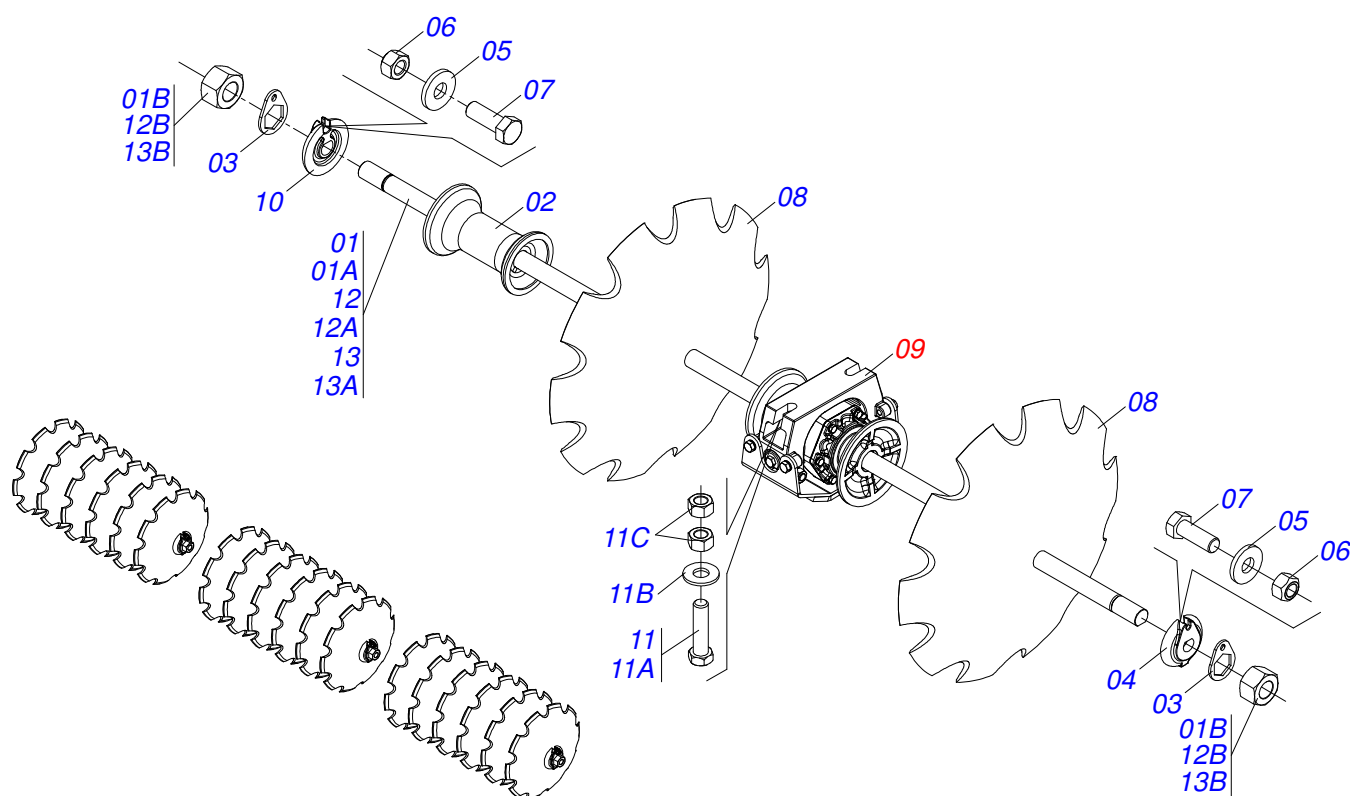

Item	Código	Descrição	Ver Pág.	036	040	044	048
01	0501046857	EIXO 1.5/8 7FPP X1555-PORCAS 2.3/4		000	002	002	000
01A	0501015632	EIXO 1.5/8 7FPP X1555		000	002	002	000
01B	0502040640	PORCA 1.5/8 7 FPP SEXT 2.3/4 ZN		000	004	004	000
02	0502010626	SEPD 226 C/ F 1.5/8 ATCR		009	011	013	015
03	0511014339	TRAVA PORCA 1.5/8 SEXT 71,0/71,5 GA		006	006	006	006
04	0502011048	TRAVA EIXO EXT 1.5/8		003	003	003	003
05	0501012140	ARRUELA LISA 16,50 X 40 X 4,00 ZN		006	006	006	006
06	0503012412	PORCA S. AUTOTRAV MEC/TORQUE 5/8 UNC G.5 ZN		006	006	006	006
07	0503010232	PARAF 5/8 UNC X 1.3/4 C S G.5 ZN		006	006	006	006
08	0602037829	DR28X7,5 C102AF02FR1.11/16 10R TATU		018	020	022	024
09	0511048374	M AGR DM OL 225 X 1.5/8 OSC C/SUPT/PROT IMP	20	006	006	006	006
10	0502011047	TRAVA INT EIXO 1.5/8 ATCR		003	003	003	003
11	0521047424	CONJ PARAF 3/4 X 3 PARAF SEXT MANCAIS AGRICOLAS		012	012	012	012
11A	0501010500	PARAF 3/4 UNC X 3 C S G.5 ZN		012	012	012	012
11B	0501010322	ARRUELA LISA 20,50 X 46 X 4,00 ZN		012	012	012	012
11C	0503012183	PORCA S. 3/4 UNC G.5 ZN		024	024	024	024
12	0501046855	EIXO 1.5/8 7FPP X1320-PORCAS 2.3/4		003	001	000	000
12A	0501015237	EIXO 1.5/8 7FPP X1320		003	001	000	000
12B	0502040640	PORCA 1.5/8 7 FPP SEXT 2.3/4 ZN		006	002	000	000
13	0501046859	EIXO 1.5/8 7FPP X1780-PORCAS 2.3/4		000	000	001	003
13A	0501015631	EIXO 1.5/8 7FPP X 1780 ATCR		000	000	001	003
13B	0502040640	PORCA 1.5/8 7 FPP SEXT 2.3/4 ZN		000	000	002	006