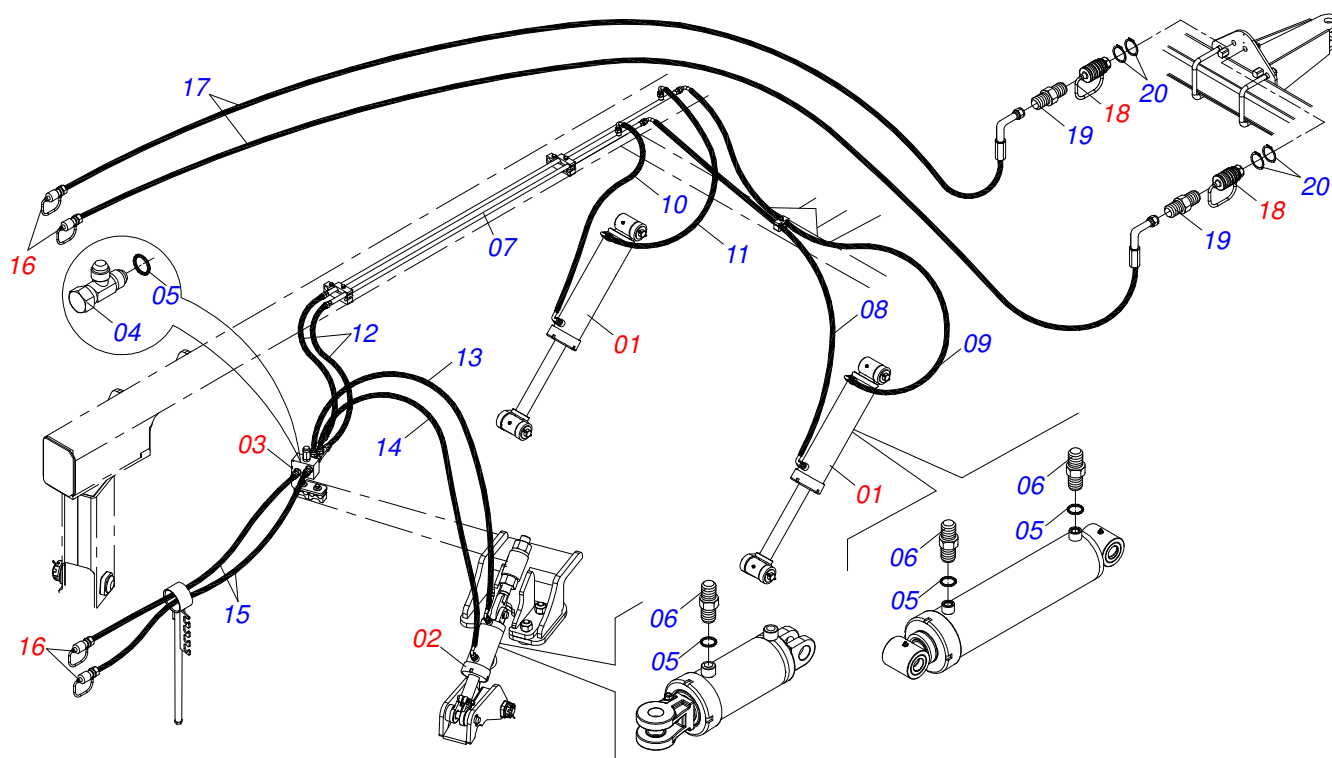

Item	Código	Descrição	Ver Pág.	QT
01	0521051832	CILINDRO HIDRAULICO 53,98 X 114,30 X 654 X 346	4	02
02	0521046001	CILINDRO HIDRAULICO 50,80X101,60X410X107 GCRO 7010 S-0915	9	01
03	0511059196	VALVULA COMPLETA GCRO 7012	12	01
04	0503011968	ADAPT T C/PORCA GIRAT LAT3/4 8R6X-S		02
05	0503010190	ANEL O RING 2-114 N 3006-9B		06
06	0501010617	NIPLE 3/4 NF X 3/4 NF SEXT 7/8 X 44		04
07	0521066937	DUTO DISTRIB OLEO 2650 03SAIDAS R3/4 JIC GCRO7012		02
08	0501080370	MANG 3/8 X 2400 TC-TC		01
09	0501080644	MANG 3/8 X 2000 TC-TC		01
10	0501080065	MANG 3/8 X 1200 TC-TC		01
11	0501082058	MANG 3/8 X 800 TC-TC		01
12	0501080106	MANG 3/8 X 800 TR-TR		02
13	0501080302	MANG 3/8 X 1300 TR-TC		01
14	0501080436	MANG 3/8 X 1500 TR-TC		01
15	0501080205	MANG 3/8 X 5500 TR-TM		02
16	0501053834	MACHO ENGATE RAPIDO AGRICOLA 1/2 NPT COM TAMPA		04
17	0501081322	MANG 3/8 X 11500 TC-TM		02
18	0501053835	FEMEA ENGATE RAPIDO AGRICOLA 1/2 NPT COM TAMPA		02
19	0561014252	NIPLE 3/4 UNF X 44 C/REDUCAO GCRO		02
20	0503010217	ANEL RET P/EIXO 501040		04