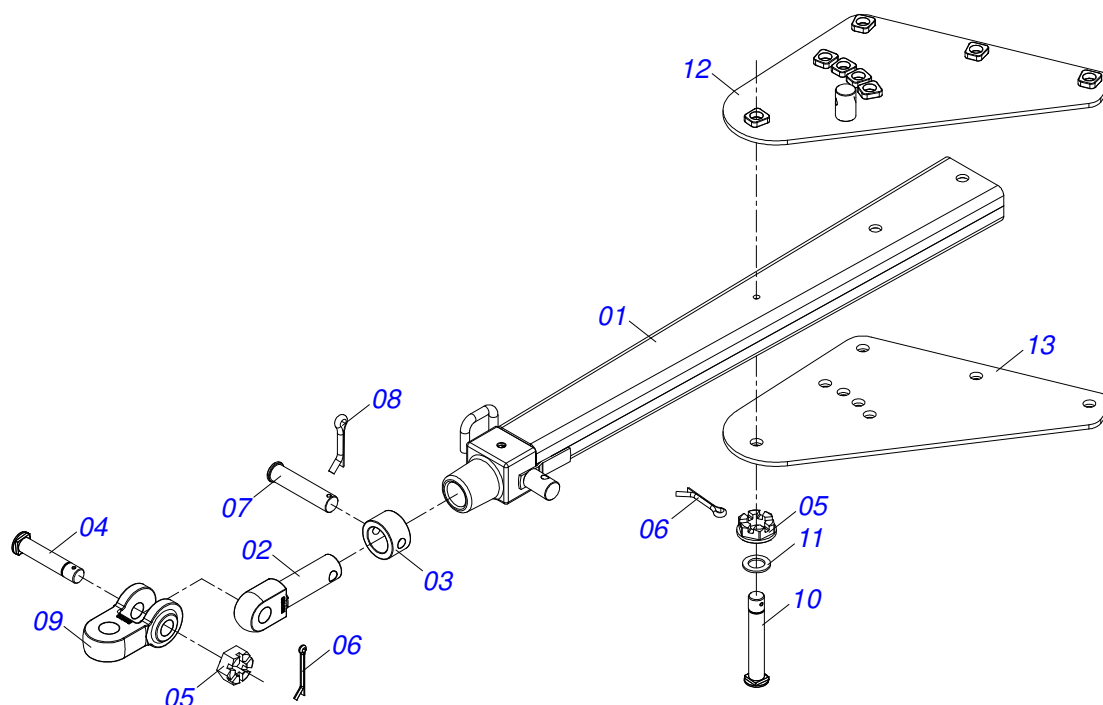

Item	Código	Descrição	Ver Pág.	QT
001	0511071192	CORPO BARRA TRACAO GCRO 7010		01
002	1902040223	PINO ENG RH 91C		01
003	1902040327	ANEL TRAVA ENG STA		01
004	0521012545	EIXO JUNCAO 38,00 X 183 PQ GASP / GASPM		01
005	0501011301	PORCA CAST 1.1/2UNC 6FPP SEX2.5/16ZN		06
006	0503010010	CONTRAPINO 1/4 X 2.1/2		06
007	0511014902	EIXO JUNCAO 25 X 100 CAB FRESADA ZN		01
008	0503010571	CONTRAPINO 1/4 X 1.1/2		01
009	1902040733	U ENG ATCR 32A44		01
010	0521011880	EIXO JUNCAO 37,50 X 227 PQ R.1.1/2 GAPCW ZN		05
011	0501012916	ARRUELA LISA 38,50 X 66 X 4,75 ZN		05
012	0511067825	PLACA SUP GASPCR-EHD 10020 12		01
013	0511067826	PLACA INF GASPCR-EHD 10020 12		01