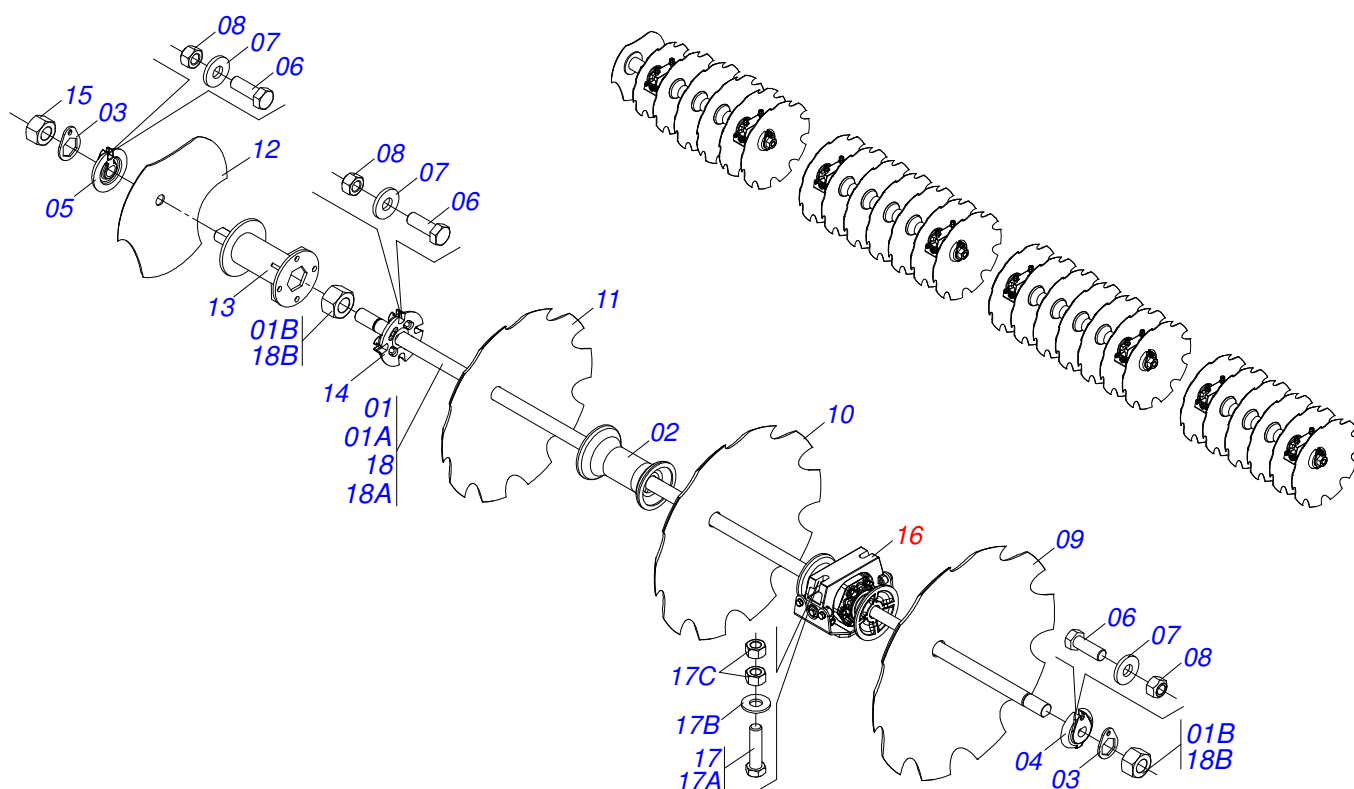

Item	Código	Descrição	Ver Pág.	QT
01	0501046857	EIXO 1.5/8 7FPP X1555-PORCAS 2.3/4		02
01A	0501015632	EIXO 1.5/8 7FPP X1555		02
01B	0502040640	PORCA 1.5/8 7 FPP SEXT 2.3/4 ZN		04
02	0502010626	SEPD 226 C/ F 1.5/8 ATCR		14
03	0511014339	TRAVA PORCA 1.5/8 SEXT 71,0/71,5 GA		08
04	0502011047	TRAVA INT EIXO 1.5/8 ATCR		04
05	0502011048	TRAVA EIXO EXT 1.5/8		04
06	0503010232	PARAF 5/8 UNC X 1.3/4 C S G.5 ZN		12
07	0501012140	ARRUELA LISA 16,50 X 40 X 4,00 ZN		12
08	0503012412	PORCA S. AUTOTRAV MEC/TORQUE 5/8 UNC G.5 ZN		12
09	0602037829	DR28X7,5 C102AF02FR1.11/16 10R TATU		24
10	0602033145	DR26X7,5 C89AF02FR42,86 10REC ROME		01
11	0602030424	DR24X7,5 C85AF02FR1.11/16 10REC		01
12	0602029301	DR22X6 C63AFPFR1.11/16 03REC TATU		01
13	0521064277	SEPD 186 (ESP. 230 1.5/8) DODH		01
14	0502012377	TRAVA EXT EIXO 1.5/8 FURROW FILLER		01
15	0502040640	PORCA 1.5/8 7 FPP SEXT 2.3/4 ZN		01
16	0511048374	M AGR DM OL 225 X 1.5/8 OSC C/SUPT/PROT IMP	20	08
17	0521047424	CONJ PARAF 3/4 X 3 PARAF SEXT MANCAIS AGRICOLAS		16
17A	0501010500	PARAF 3/4 UNC X 3 C S G.5 ZN		16
17B	0501010322	ARRUELA LISA 20,50 X 46 X 4,00 ZN		16
17C	0503012183	PORCA S. 3/4 UNC G.5 ZN		32
18	0501046855	EIXO 1.5/8 7FPP X1320-PORCAS 2.3/4		02
18A	0501015237	EIXO 1.5/8 7FPP X1320		02
18B	0502040640	PORCA 1.5/8 7 FPP SEXT 2.3/4 ZN		04