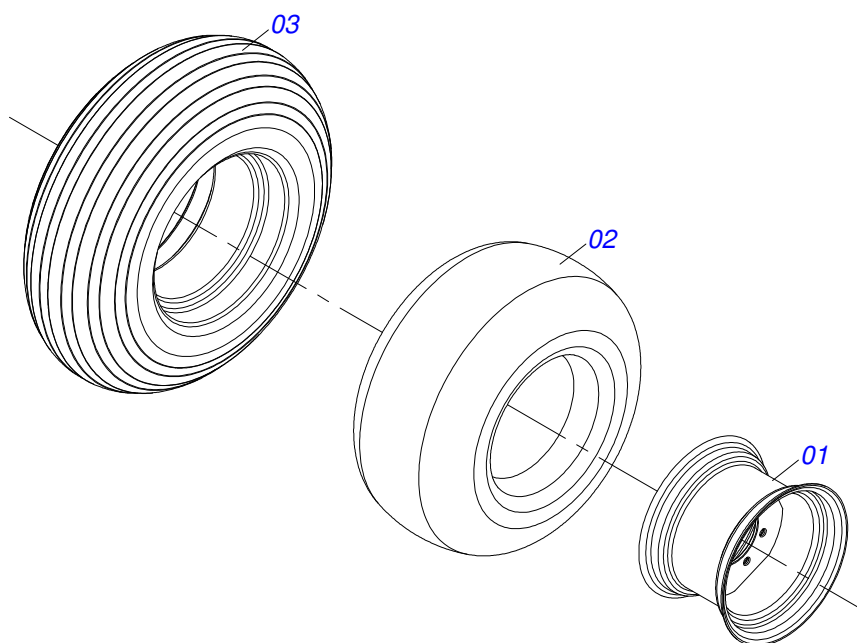

Item	Código	Descrição	Ver Pág.	QT
001	0503012108	RODA 10 LB X 15 X 8F X 203 GCRO		01
002	0503010860	CAMARA AR 11L 15		01
003	0503011469	PNEU 11-15 RAIADO BL - 12L		01