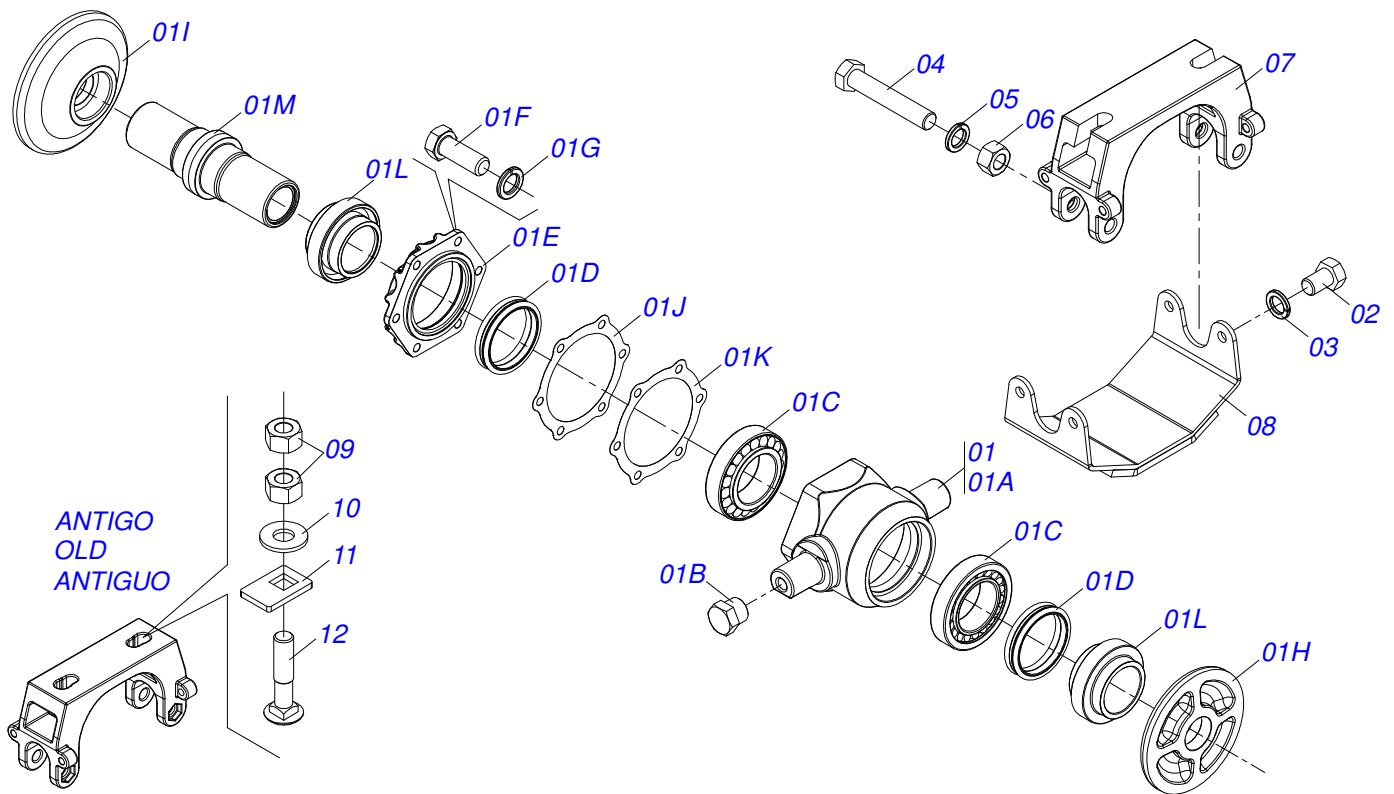

Item	Código	Descrição	Ver Pág.	QT
01	0501059734	MANCAL OSC 225 EIXO 1.5/8" MM		01
01A	0502020691	CX MANCAL AGRICOLA OSC MM		01
01B	0503010856	BUJAO R3/8" BSPT		02
01C	0503010005	ROLAMENTO 32212 IMP		02
01D	0503030027	RET LP JB-255 1G26029		02
01E	0502020161	TAMPA CX DM MRO-225 1.5/8		01
01F	0503010237	PARAF 3/8 UNC X 1 C S G.5 ZN		06
01G	0503011443	ARRUELA PRESSAO 3/8 SA		06
01H	0502040240	ENC INT DISCO		01
01I	0502040239	ENC EXT DISCO		01
01J	0503030030	JUNTA VED 142 X 113,2 X 0,3		01
01K	0503030685	JUNTA VED 142 X 113,2 X 0,1		01
01L	0502040287	PORTA RET C/BUCHA		02
01M	0502010899	EIXO CM/DM		01
02	0503011401	PARAF 1/2 UNC X 3/4 C S G.5 ZN		04
03	0503010019	ARRUELA PRESSAO 1/2 ZN 1K01556		04
04	0503010762	PARAF 5/8 UNC X 3.1/2 C S G.5 ZN		02
05	0503010027	ARRUELA PRESSAO 5/8 ZN 1K01574		02
06	0503010013	PORCA S. 5/8 UNC G.5 ZN		02
07	0502012626	SUPT MANCAL OSC CENTR		01
08	0521067341	CAPA MANCAL OCILANTE C/REFORCO		01
09	0503010014	PORCA S. 3/4 UNC (PESADA) G.5 ZN		04
10	0501010322	ARRUELA LISA 20,50 X 46 X 4,00 ZN		02
11	0541014269	TRAVA PARAF3/4 60 X 40 X 6,30 GTMW	QUADR 40	02
12	0501010950	PARAF 3/4 UNC X 3.1/2 CAPQ G.5 ZN		02