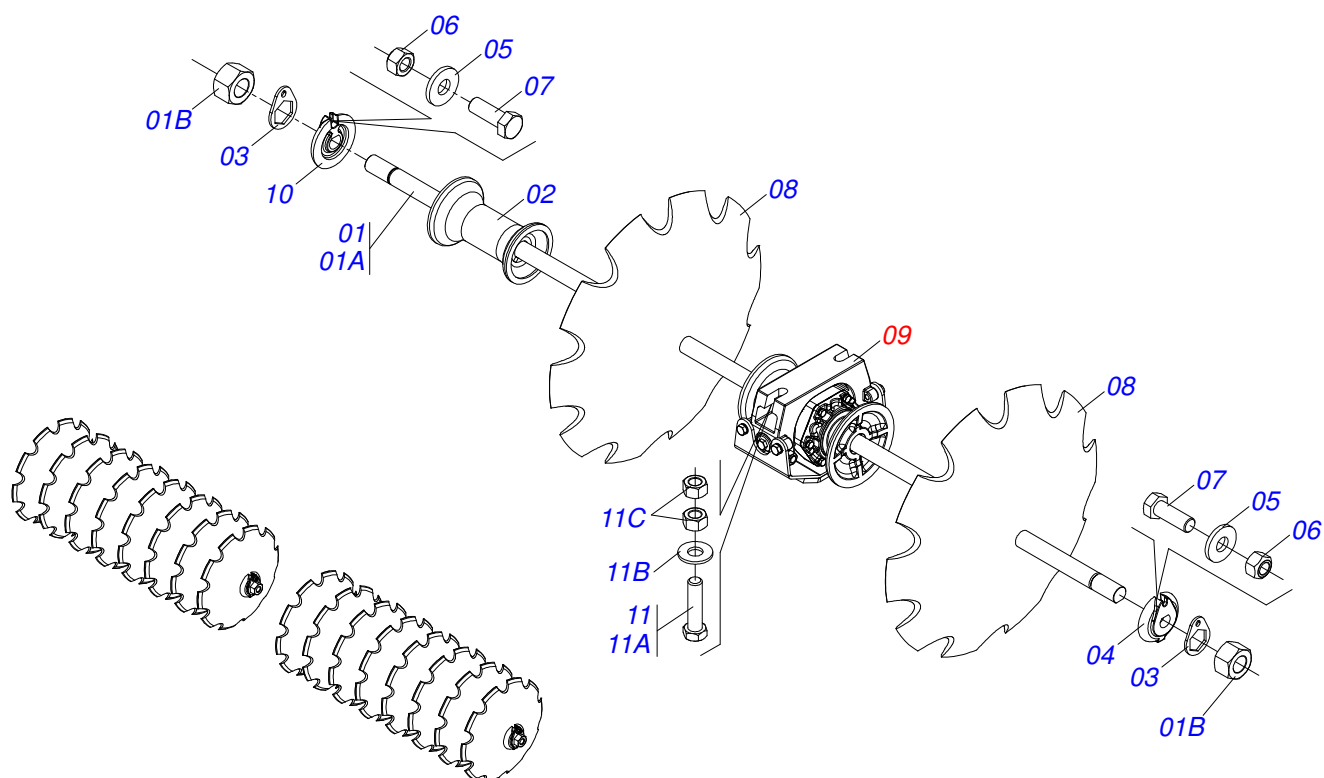

Item	Código	Descrição	Ver Pág.	QT
01	0501046859	EIXO 1.5/8 7FPP X1780-PORCAS 2.3/4		02
01A	0501015631	EIXO 1.5/8 7FPP X 1780 ATCR		02
01B	0502840640	PORCA 1.5/8 7 FPP SEXT 2.3/4 SA		04
02	0502010626	SEPD 226 C/ F 1.5/8 ATCR		10
03	0511014339	TRAVA PORCA 1.5/8 SEXT 71,0/71,5 GA		04
04	0502011048	TRAVA EIXO EXT 1.5/8		02
05	0501012140	ARRUELA LISA 16,50 X 40 X 4,00 ZN		04
06	0503012412	PORCA S. AUTOTRAV MEC/TORQUE 5/8 UNC G.5 ZN		04
07	0503010232	PARAF 5/8 UNC X 1.3/4 C S G.5 ZN		04
08	0602037829	DR28X7,5 C102AF02FR1.11/16 10R TATU		10
09	0511048374	M AGR DM OL 225 X 1.5/8 OSC C/SUPT/PROT IMP	20	04
10	0502011047	TRAVA INT EIXO 1.5/8 ATCR		04
11	0521047424	CONJ PARAF 3/4 X 3 PARAF SEXT MANCAIS AGRICOLAS		08
11A	0501010500	PARAF 3/4 UNC X 3 C S G.5 ZN		08
11B	0501010322	ARRUELA LISA 20,50 X 46 X 4,00 ZN		08
11C	0503012183	PORCA S. 3/4 UNC G.5 ZN		16