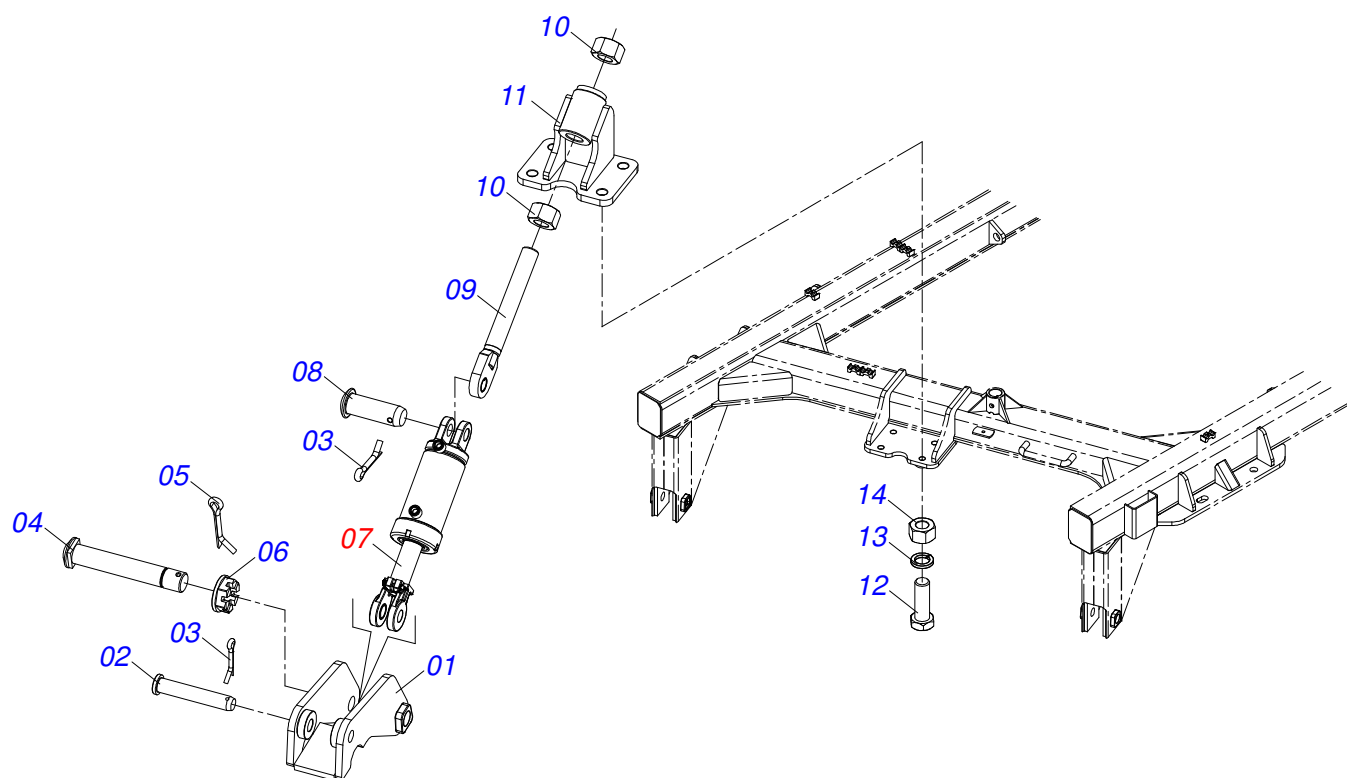

Item	Código	Descrição	Ver Pág.	QT
01	0511064656	ARTICD CAB GAPCW 45		01
02	0531019171	EIXO JUNCAO 31,75 X 177 ZN		01
03	0503010523	CONTRAPINO 1/4 X 2 1G13201		02
04	0521812053	EIXO 37,50 X 220 PQ GCRO 2240/7010 SA		01
05	0503010010	CONTRAPINO 1/4 X 2.1/2		01
06	0501011301	PORCA CAST 1.1/2UNC 6FPP SEX2.5/16ZN		01
07	0521046001	CILINDRO HIDRAULICO 50,80X101,60X410X107 GCRO 9 7010 S-0915		01
08	0521812538	EIXO JUNCAO 31,75 X 90 C A SA		01
09	0511064433	FUSO REGULADOR 1.3/4 GASPCW		01
10	0501010333	PORCA 1.3/4 UN 7FPP ZN		02
11	0521066580	FIXADOR CILINDRO GCRO 7010		01
12	0501010276	PARAF 1 UNC X 3 C.S. G.5 ZN		04
13	0503010012	ARRUELA PRESSAO 1 ZN 1K01602		04
14	0501010059	PORCA S. 1 UNC (PESADA) G.5 ZN		04