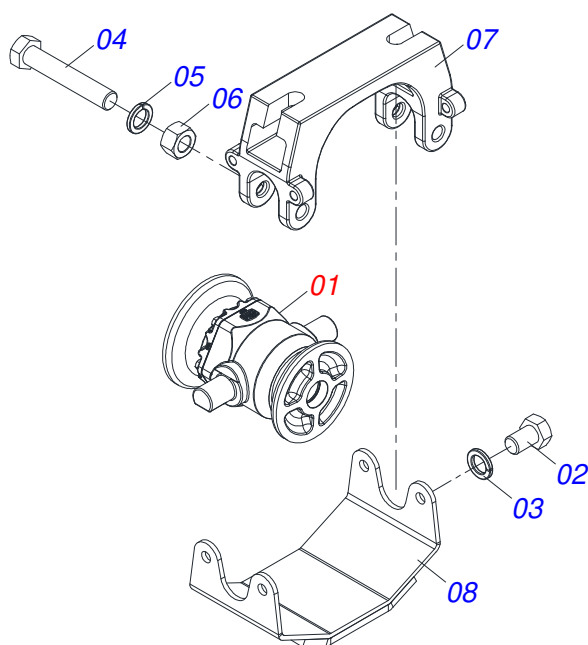

Item	Código	Descrição	Ver Pág.	QT
01	0501059734	MANCAL OSCILANTE 225 EIXO 1.5/8" MM		01
02	0503010834	PARAFUSO 1/2 UNC X 1 C S G.5 ZN		04
03	0503010019	ARRUELA PRESSAO 1/2 ZN 1K01556		04
04	0503010762	PARAFUSO 5/8 UNC X 3.1/2 CS G.5 ZN		02
05	0503010027	ARRUELA PRESSAO 5/8 ZN 1K01574		02
06	0503010013	PORCA SEXTAVADA 5/8 UNC G.5 ZN		02
07	0502012626	SUPORTE MANCAL OSCILANTE CENTRAL		01
08	0521069156	CAPA COM REFORCO MANCAL OSCILANTE		01