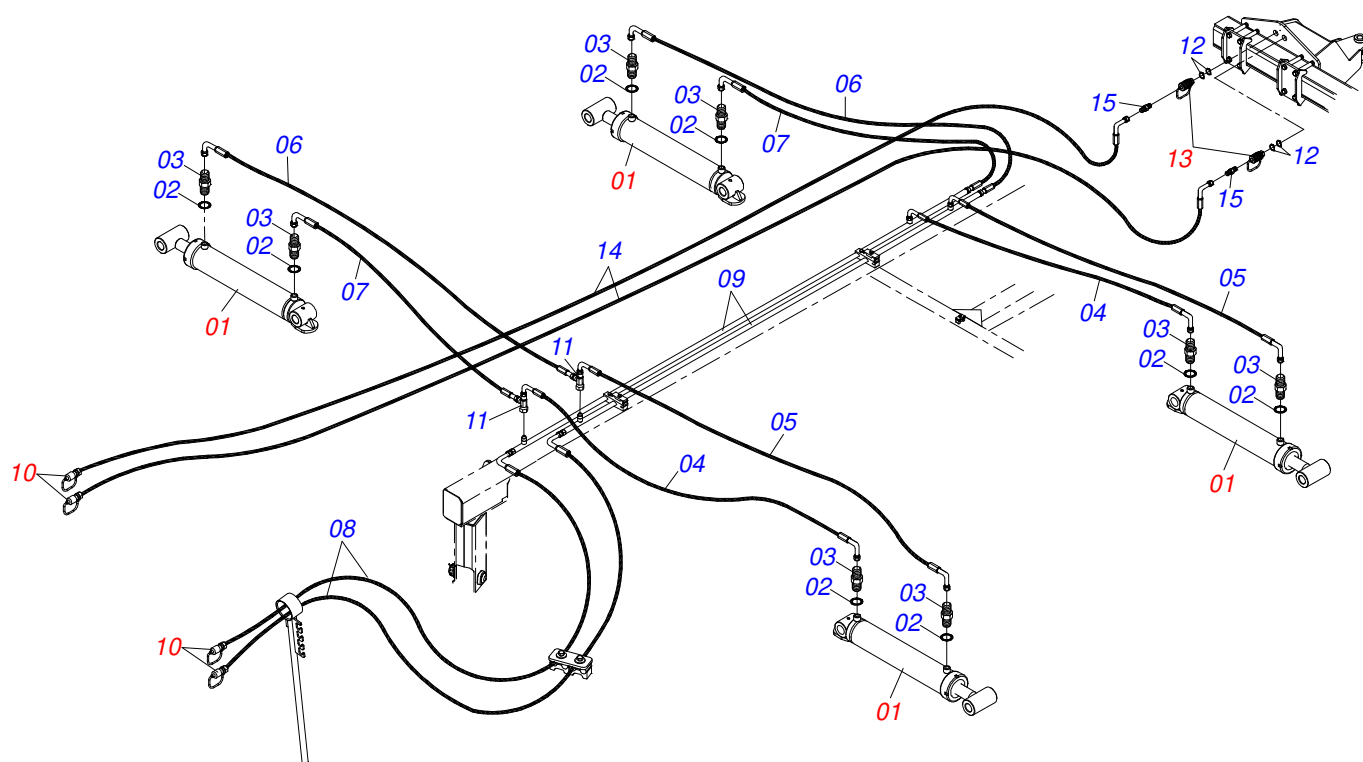

Item	Código	Descrição	Ver Pág.	QT
01	0511057940	CILINDRO HIDRAULICO 50,80 X 101,60 X 813 X465 16 COM BATEDOR		04
02	0503010190	ANEL O RING 2-114 N 3006-9B		08
03	0501010617	NIPLE 3/4 NF X 3/4 NF SEXTAVADO 7/8 X 44		08
04	0501080749	MANGUEIRA 3/8 X 3600 TC-TC		02
05	0501080751	MANGUEIRA 3/8 X 4200 TC-TC		02
06	0501080412	MANGUEIRA 3/8 X 2300 TR-TC		02
07	0501080461	MANGUEIRA 3/8 X 1800 TR-TC		02
08	0501080850	MANGUEIRA 3/8 X 6100 TC-TM		02
09	0521066126	DUTO DISTRIBUIDOR OLEO 3450 (04 SAIDA R.3/4" JIC)		02
10	0501053834	MACHO ENGATE RAPIDO 1/2 NPT	24	04
11	0503011968	ADAPTADOR T COM PORCA GIRATORIA LATAO 3/4 8R6X-S		04
12	0503010217	ANEL RETENTOR PARA EIXO 501040		04
13	0501053835	FEMEA ENGATE RAPIDO AGRICOLA 1/2 NPT COM 25 TAMPA	25	02
14	0501081322	MANGUEIRA 3/8 X 11500 TC-TM		02
15	0571015342	NIPLE 1/2NPT X 3/4UNF X 48		02

Item	Código	Descrição	Ver Pág.	QT
01	0521051832	CILINDRO HIDRAULICO 53,98 X 114,30 X 654 X 346	3	02
02	0511059196	VALVULA COMPLETA	11	01
03	0503010190	ANEL O RING 2-114 N 3006-9B		04
04	0501010617	NIPLE 3/4 NF X 3/4 NF SEXTAVADO 7/8 X 44		04
05	0521066937	DUTO DISTRIBUIDOR OLEO 2650 03SAIDAS R3/4 JIC		02
06	0501080370	MANGUEIRA 3/8 X 2400 TC-TC		01
07	0501080644	MANGUEIRA 3/8 X 2000 TC-TC		01
08	0501080065	MANGUEIRA 3/8 X 1200 TC-TC		01
09	0501082058	MANGUEIRA 3/8 X 800 TC-TC		01
10	0501080106	MANGUEIRA 3/8 X 800 TR-TR		02
11	0501080205	MANGUEIRA 3/8 X 5500 TR-TM		02
12	0501053834	MACHO ENGATE RAPIDO 1/2 NPT	24	04
13	0501081322	MANGUEIRA 3/8 X 11500 TC-TM		02
14	0501053835	FEMEA ENGATE RAPIDO AGRICOLA 1/2 NPT COM TAMPA	25	02
15	0571015342	NIPLE 1/2NPT X 3/4UNF X 48		02
16	0503010217	ANEL RETENTOR PARA EIXO 501040		04