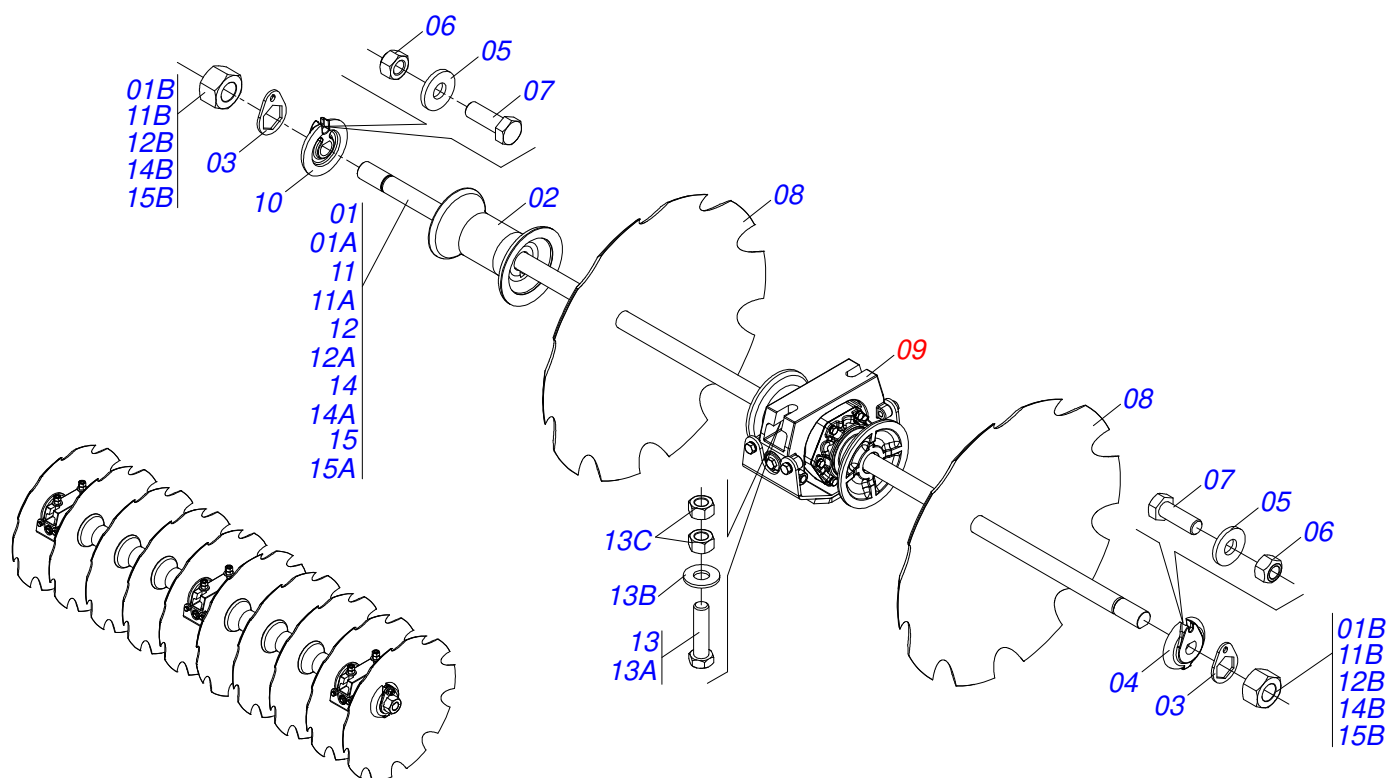

Item	Código	Descrição	Ver Pág.	056	060	064	068	072
01	0511055728	EIXO 1.5/8 7FPP X 2237 C/PORCAS		000	000	000	000	001
01A	0571016559	EIXO 1.5/8 X 7FPP X 2250 GNCF E 230 40D		000	000	000	000	001
01B	0502040640	PORCA 1.5/8 7 FPP SEXTAVADO 2.3/4 ZN		000	000	000	000	002
02	0502010626	SEPARADOR 226 C/ F 1.5/8		003	004	005	006	006
03	0511014339	TRAVA PORCA 1.5/8 SEXTAVADO 71,0/71,5 GA		002	002	002	002	002
04	0502011047	TRAVA EIXO INTERNO 1.5/8		001	001	001	001	001
05	0501012140	ARRUELA LISA 16,50 X 40 X 4,00 ZN		002	002	002	002	002
06	0503012412	PORCA SEXTAVADA AUTOTRAVANTE 5/8 UNC G.5 ZN		002	002	002	002	002
07	0503010232	PARAFUSO 5/8 UNC X 1.3/4 C S G.5 ZN		002	002	002	002	002
08	0602037829	DR28X7,5 C102AF02FR1.11/16 10R TATU		006	007	008	009	010
09	0511048374	MANCAL AGRICOLA DM OL 225 X 1.5/8 OSCILANTE 21 COM SUPORTE PROTEÇÃO IMP		002	002	002	003	003
10	0502011048	TRAVA EIXO EXTERNO 1.5/8		001	001	001	001	001
11	0501046855	EIXO 1.5/8 7FPP X1320-PORCAS 2.3/4		001	000	000	000	000
11A	0501015237	EIXO 1.5/8 7FPP X1320		001	000	000	000	000
11B	0502040640	PORCA 1.5/8 7 FPP SEXTAVADO 2.3/4 ZN		002	000	000	000	000
12	0501046857	EIXO 1.5/8 7FPP X1555-PORCAS 2.3/4		000	001	000	000	000
12A	0501015632	EIXO 1.5/8 7FPP X1555		000	001	000	000	000
12B	0502040640	PORCA 1.5/8 7 FPP SEXTAVADO 2.3/4 ZN		000	002	000	000	000
13	0521047424	CONJUNTO PARAFUSO 3/4 X 3 PARAFUSO SEXTAVADO MANCAIS AGRICOLAS		004	004	004	006	006
13A	0501010500	PARAFUSO 3/4 UNC X 3 CS G.5 ZN		004	004	004	006	006
13B	0501010322	ARRUELA LISA 20,50 X 46 X 4,00 ZN		004	004	004	006	006
13C	0503012183	PORCA SEXTAVADA 3/4 UNC G.5 ZN		008	008	008	012	012
14	0501046859	EIXO 1.5/8 7FPP X1780-PORCAS 2.3/4		000	000	001	000	000
14A	0501015631	EIXO 1.5/8 7FPP X 1780		000	000	001	000	000
14B	0502040640	PORCA 1.5/8 7 FPP SEXTAVADO 2.3/4 ZN		000	000	002	000	000
15	0501046860	EIXO 1.5/8 7FPP X2020-PORCAS 2.3/4		000	000	000	001	000
15A	0501015329	EIXO 1.5/8 7FPP X2020		000	000	000	001	000
15B	0502040640	PORCA 1.5/8 7 FPP SEXTAVADO 2.3/4 ZN		000	000	000	002	000