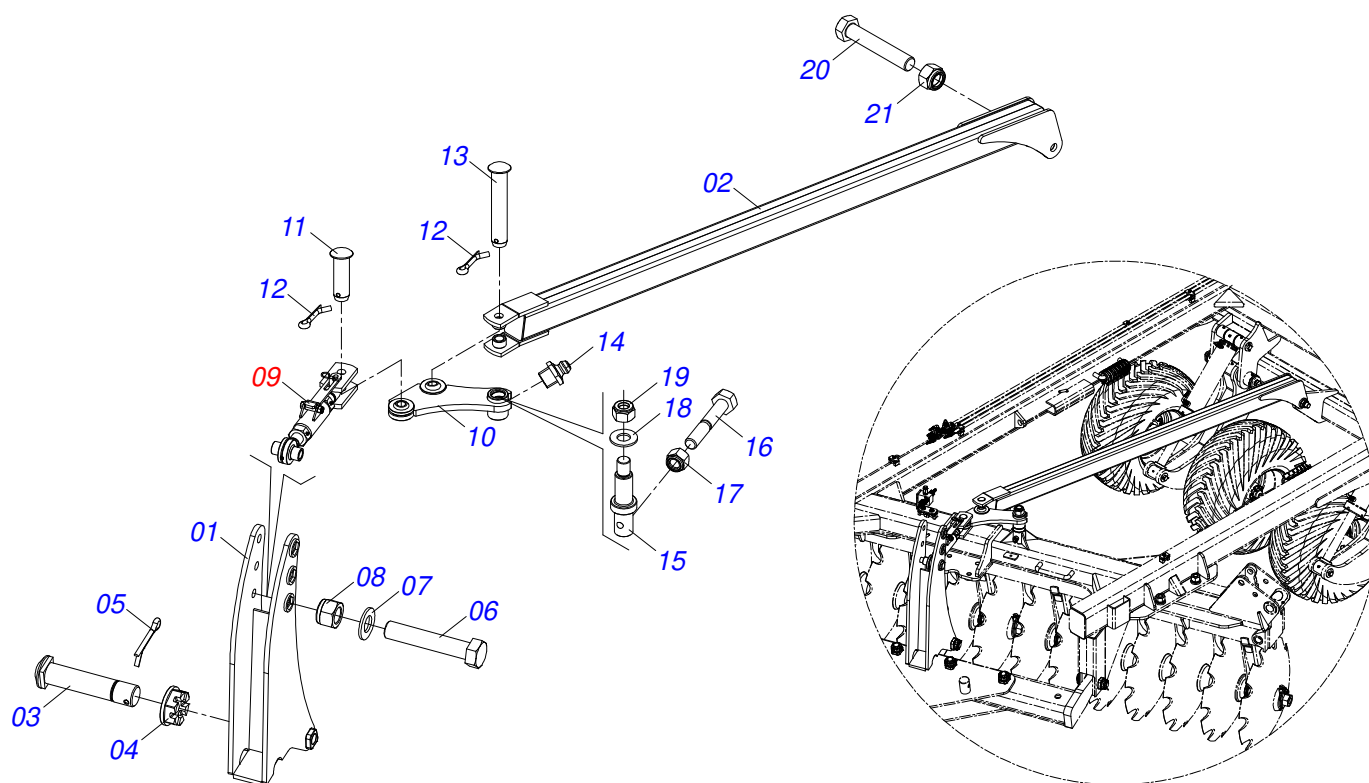

Item	Código	Descrição	Ver Pág.	QT
01	0521066758	ARTICULADOR CABECALHO		01
02	0521066959	BARRA ESTABILIZADOR		01
03	0521012053	EIXO 37,50 X 220 PQ 2240/7010 ZN		01
04	0501011301	PORCA CASTELO 1.1/2 UNC 6 FPP SEXTAVADA 2.5/16 ZN		01
05	0503010010	CONTRAPINO 1/4 X 2.1/2		01
06	0521017351	PARAFUSO 1.1/4 UNF X 8 C S G.8 ZN		01
07	0501017779	ARRUELA LISA 32 X 60 X 4,75		01
08	0503010817	PORCA SEXTAVADA AUTOTRAVANTE COM NYLON 1.1/4 UNF ALTA G.5 ZN		01
09	0511059199	EXTENSOR REGULADOR BARRA ESTABILIZADORA	8	01
10	0521066960	ARTICULADOR BARRA ESTABILIZADOR		01
11	0521010780	EIXO JUNCAO 31,75 X 115 FURO 100 ZN		01
12	0503010523	CONTRAPINO 1/4 X 2 1G13201		02
13	0581811919	EIXO JUNCAO 31,75 X 170 FURO 155 SA		01
14	0503010002	GRAXEIRA 1800		01
15	0581011775	EIXO PIVO ARTICULAÇÃO BARRA ESTABILIZADORA		01
16	0501010216	PARAFUSO 3/4 UNC X 4.1/2 C S G.5 ZN		01
17	0503011075	PORCA SEXTAVADA AUTOTRAVANTE COM NYLON 3/4 UNC ALTA G.5 ZN		01
18	0501010287	ARRUELA LISA 39,50 X 80 X 6,30 ZN		01
19	0503010290	PORCA SEXTAVADA AUTOTRAVANTE COM NYLON 1.1/2 UNF ALTA G.5 ZN		01
20	0503013321	PARAFUSO 1.1/4 UNF X 7 C S G.8 ZN		01
21	0503010817	PORCA SEXTAVADA AUTOTRAVANTE COM NYLON 1.1/4 UNF ALTA G.5 ZN		01