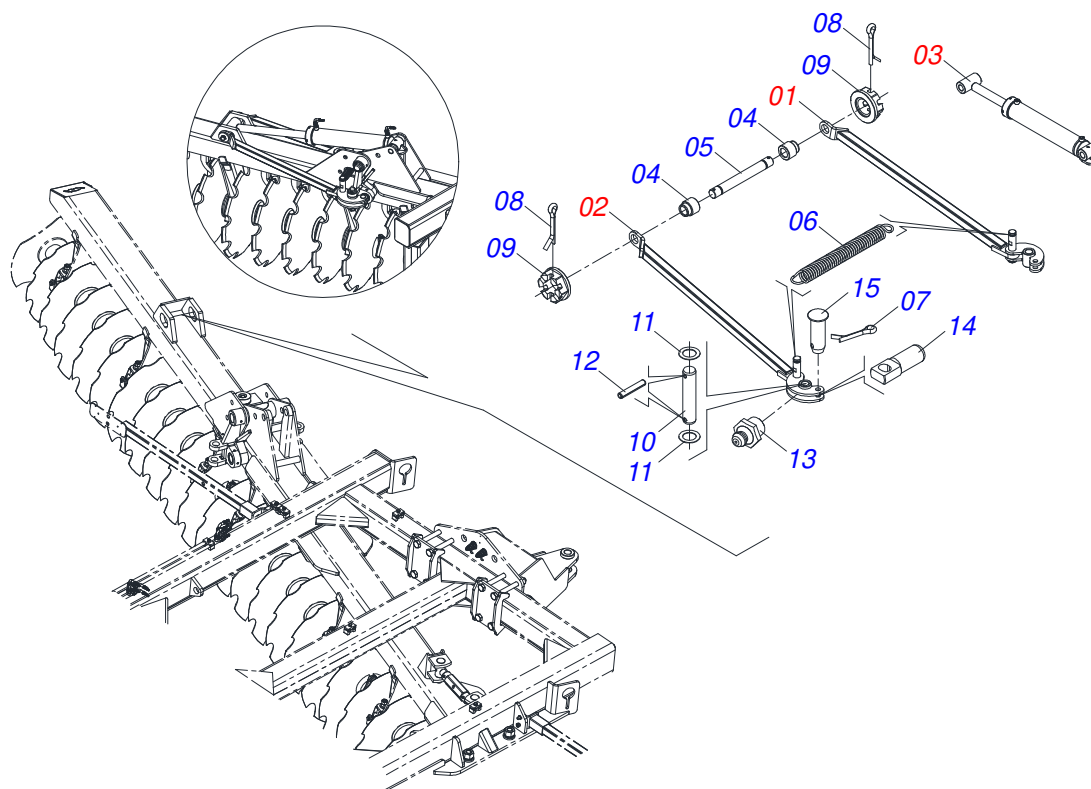

Item	Código	Descrição	Ver Pág.	QT
01	0501057273	BRACO ACIONADOR DIANTEIRO ESQUERDO TRASEIRO DIREITO COMPLETO	14	04
02	0501057274	BRACO ACIONADOR TRASEIRO ESQUERDO DIANTEIRO DIREITO COMPLETO	15	04
03	0511057940	CILINDRO HIDRAULICO 50,80 X 101,60 X 813 X465 COM BATEDOR	16	04
04	0541016614	LUVA 38,40 X 62 X 61 GCRO 7010		08
05	0501210091	EIXO PIVO ARTICULADOR LATERAL		04
06	0503032537	MOLA TRACAO 50,7X325X6,35 GCRO 7010		04
07	0503010571	CONTRAPINO 1/4 X 1.1/2		08
08	0503010010	CONTRAPINO 1/4 X 2.1/2		08
09	0501011301	PORCA CASTELO 1.1/2 UNC 6 FPP SEXTAVADA 2.5/16 ZN		08
10	0541016677	EIXO JUNCAO 37,20 X 177 GCRO 7010		08
11	0511019685	ARRUELA LISA 38,50 X 60 X 1,90 ZN		16
12	0503010361	PINO ELASTICO 701221 10 X 60		16
13	0503010002	GRAXEIRA 1800		02
14	0541019253	EIXO TRAVA CHASSI		08
15	0521010572	EIXO JUNCAO 25 X 75 FURO 60 ZN GNL		08