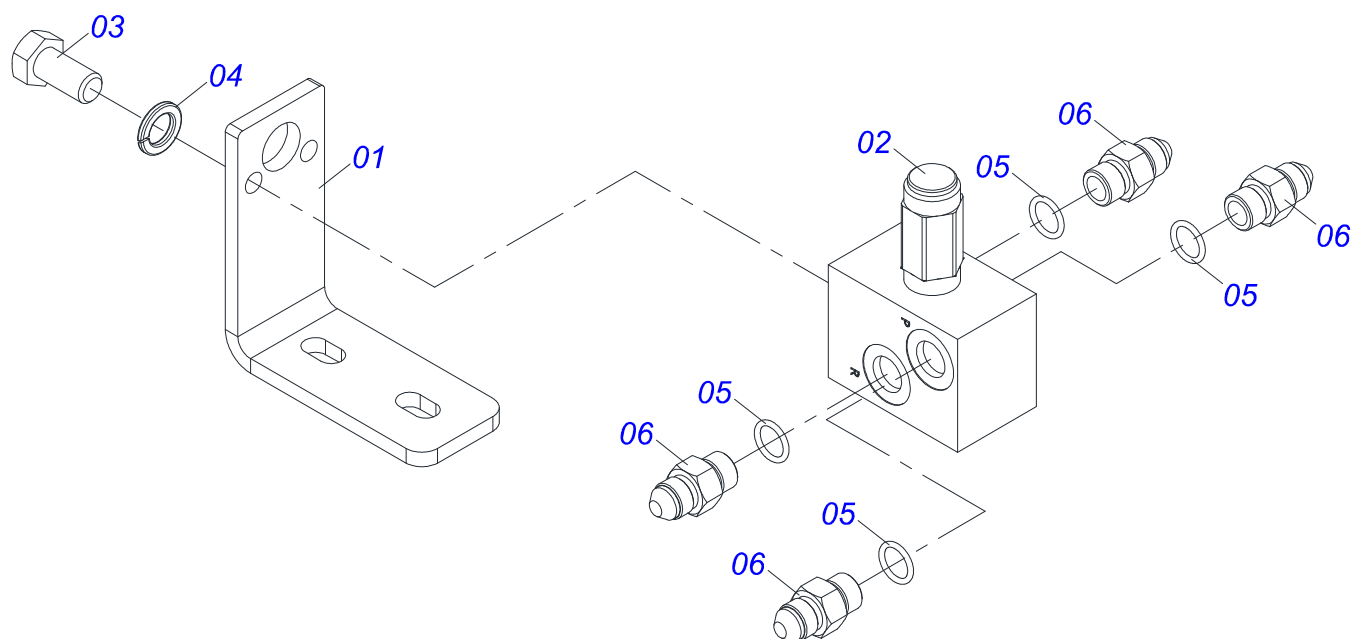

Item	Código	Descrição	Ver Pág.	QT
01	0581011745	SUPORTE VALVULA		01
02	0503010919	VALVULA DESCARGA HFB060306		01
03	0503011334	PARAFUSO 3/8 UNC X 3/4 CS G.5 ZN		02
04	0503010025	ARRUELA PRESSAO 3/8 ZN 1K01527		02
05	0503010190	ANEL O RING 2-114 N 3006-9B		04
06	0501010617	NIPLE 3/4 NF X 3/4 NF SEXTAVADO 7/8 X 44		04