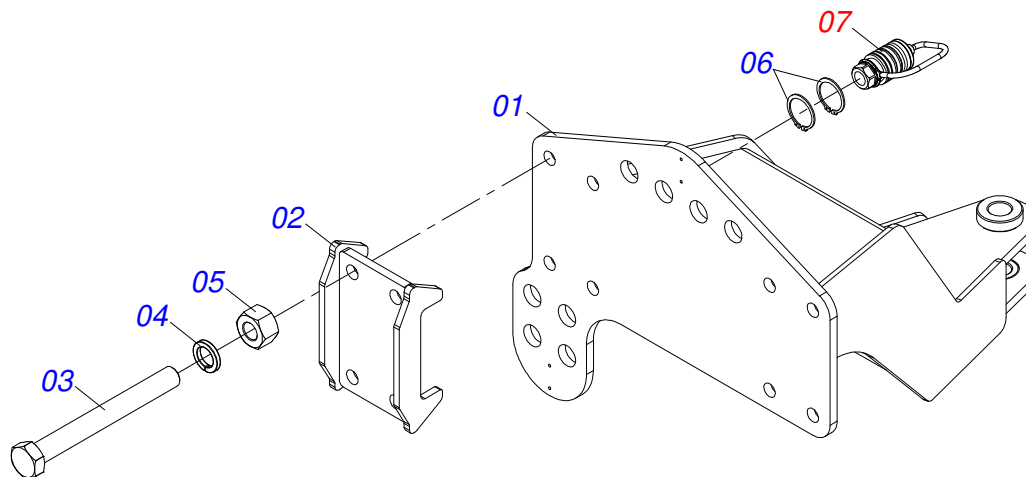

Item	Código	Descrição	Ver Pág.	QT
01	0521065966	ENGATE TRASEIRO		01
02	0521065965	GARRA TRASEIRA FIXAÇÃO ENGATE TRASEIRO		02
03	0501010064	PARAFUSO 1 UNC X 9 CS G.5 ZN		08
04	0503010012	ARRUELA PRESSAO 1 ZN 1K01602		08
05	0501010059	PORCA SEXTAVADA 1 UNC (PESADA) G.5 ZN		08
06	0503010217	ANEL RETENTOR PARA EIXO 501040		04
07	0501053835	FEMEA ENGATE RAPIDO AGRICOLA 1/2 NPT COM 25 TAMPA		02