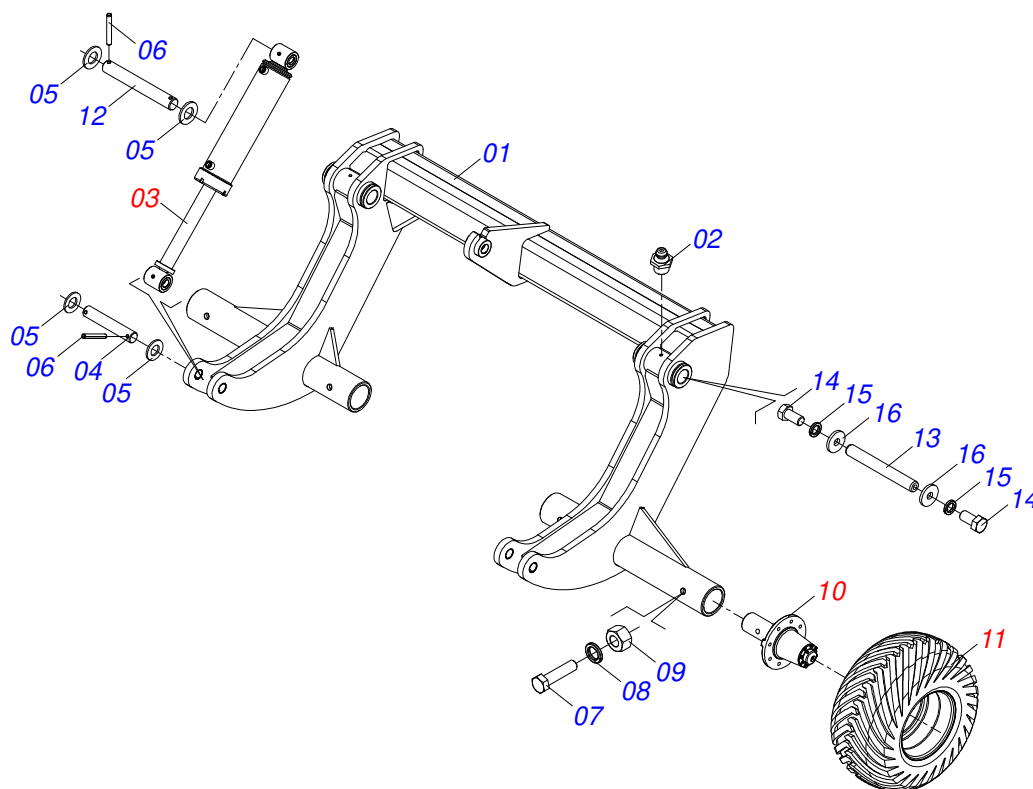

Item	Código	Descrição	Ver Pág.	QT
01	0521066478	RODEIRO		01
02	0503010002	GRAXEIRA 1800		02
03	0521051832	CILINDRO HIDRAULICO 53,98 X 114,30 X 654 X 346	3	02
04	0531018101	EIXO ARTICULACAO 31,75 X 160		02
05	0501017779	ARRUELA LISA 32 X 60 X 4,75		08
06	0503011877	PINO ELASTICO 701194 8 X 60		08
07	0503011198	PARAFUSO 3/4 UNC X 6 CS G.5 ZN		02
08	0503010023	ARRUELA PRESSAO 3/4 ZN 1K01584		02
09	0503010014	PORCA SEXTAVADA 3/4 UNC (PESADA) G.5 ZN		02
10	0501056467	RODADO SEM PNEU	4	02
10.	0531051143	RODADO SEM PNEU 11,25INX8,62INX10F (FURO 50)		04
11	0503060102	RODA COM PNEU 400/60 - 14L	5	02
12	0531018105	EIXO ARTICULACAO 31,75 X 300 25 ZN		02
13	0531018062	EIXO JUNCAO 408		02
14	0503011250	PARAFUSO 1 UNC X 2 C S G.7 ZN		04
15	0503010012	ARRUELA PRESSAO 1 ZN 1K01602		04
16	0521011565	ARRUELA LISA 26,50 X 80 X 9,50 ZN		04