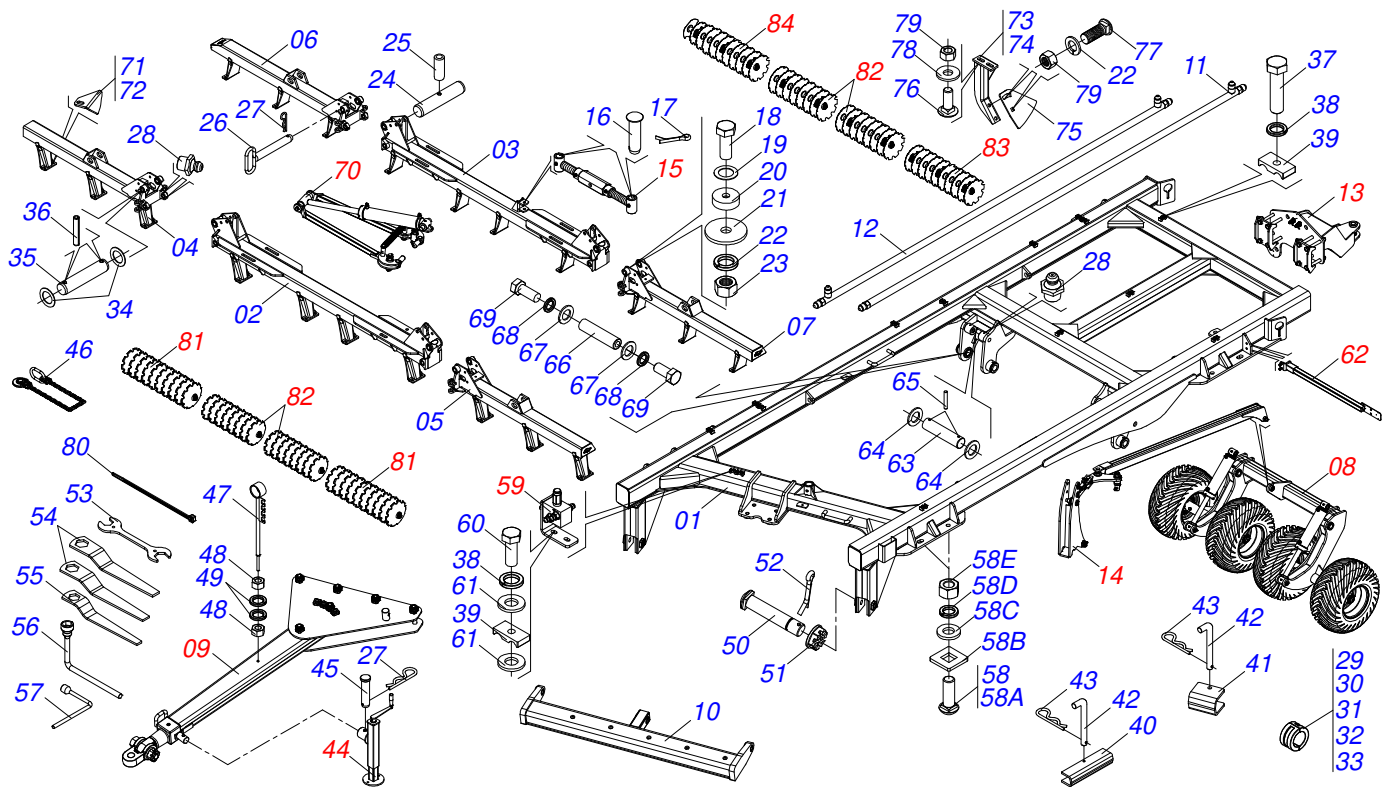

MARCHESAN

INDICE

0909093691	CHASSI COMPLETO	1
0909093678	CONJUNTO RODADO	2
0521051832	CILINDRO HIDRAULICO 53,98 X 114,30 X 654 X 346	3
0501056467	RODADO SEM PNEU	4
0503060102	RODA COM PNEU 400/60 - 14L	5
0909092741	KIT ENGATE TRASEIRO	6
0909093692	CONJUNTO DO ARTICULADOR DO CABEÇALHO	7
0511059199	EXTENSOR REGULADOR BARRA ESTABILIZADORA	8
0501052005	ESTABILIZADOR CHASSI COMPLETO	9
0511048088	MACACO COMPLETO	10
0511059196	VALVULA COMPLETA	11
0909093685	CONJUNTO FIXACAO LANTERNA	12
0909093679	CONJUNTO DE ARTICULAÇÃO	13
0501057273	BRACO ACIONADOR DIANTEIRO ESQUERDO TRASEIRO DIREITO COMPLETO	14
0501057274	BRACO ACIONADOR TRASEIRO ESQUERDO DIANTEIRO DIREITO COMPLETO	15
0511057940	CILINDRO HIDRAULICO 50,80 X 101,60 X 813 X465 COM BATEDOR	16
0909093687	SECÇÃO DE DISCOS DIANTEIRA LATERAL DIREITA / ESQUERDA	17
0909093686	SECÇÃO DE DISCOS CENTRAL DIANTEIRA / TRASEIRA	18
0909093689	SECÇÃO DE DISCOS TRASEIRO LATERAL ESQUERDA	19
0909093688	SECÇÃO DE DISCOS TRASEIRO LATERAL DIREITA	20
0511048374	MANCAL AGRICOLA DM OL 225 X 1.5/8 OSCILANTE COM SUPORTE PROTEÇÃO IMP	21
0909092721	CIRCUITO HIDR. ARTICULADO DOS CHASSIS	22
0909093459	CIRCUITO HIDRÁULICO DOS RODADOS	23
0501053834	MACHO ENGATE RAPIDO 1/2 NPT	24
0501053835	FEMEA ENGATE RAPIDO AGRICOLA 1/2 NPT COM TAMPA	25