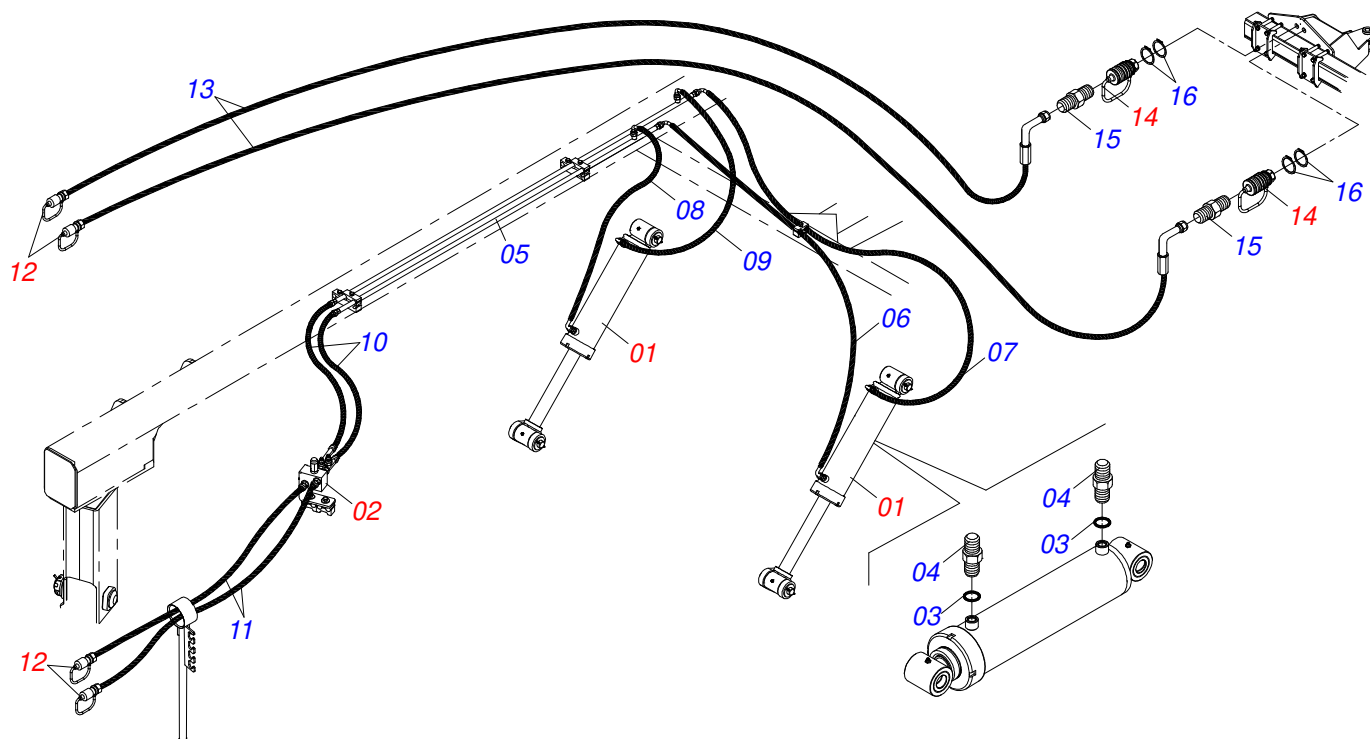

Item	Código	Descrição	Ver Pág.	QT
01	0501059734	MANCAL OSCILANTE 225 EIXO 1.5/8" MM		01
02	0503010834	PARAFUSO 1/2 UNC X 1 C S G.5 ZN		04
03	0503010019	ARRUELA PRESSAO 1/2 ZN 1K01556		04
04	0503010762	PARAFUSO 5/8 UNC X 3.1/2 CS G.5 ZN		02
05	0503010027	ARRUELA PRESSAO 5/8 ZN 1K01574		02
06	0503010013	PORCA SEXTAVADA 5/8 UNC G.5 ZN		02
07	0502012626	SUPORTE MANCAL OSCILANTE CENTRAL		01
08	0521069156	CAPA COM REFORCO MANCAL OSCILANTE		01

Item	Código	Descrição	Ver Pág.	QT
01	0511057940	CILINDRO HIDRAULICO 50,80 X 101,60 X 813 X465 16 COM BATEDOR		04
02	0503010190	ANEL O RING 2-114 N 3006-9B		08
03	0501010617	NIPLE 3/4 NF X 3/4 NF SEXTAVADO 7/8 X 44		08
04	0501080749	MANGUEIRA 3/8 X 3600 TC-TC		02
05	0501080751	MANGUEIRA 3/8 X 4200 TC-TC		02
06	0501080412	MANGUEIRA 3/8 X 2300 TR-TC		02
07	0501080461	MANGUEIRA 3/8 X 1800 TR-TC		02
08	0501080850	MANGUEIRA 3/8 X 6100 TC-TM		02
09	0521066126	DUTO DISTRIBUIDOR OLEO 3450 (04 SAIDA R.3/4" JIC)		02
10	0501053834	MACHO ENGATE RAPIDO 1/2 NPT	24	04
11	0503011968	ADAPTADOR T COM PORCA GIRATORIA LATAO 3/4 8R6X-S		04
12	0503010217	ANEL RETENTOR PARA EIXO 501040		04
13	0501053835	FEMEA ENGATE RAPIDO AGRICOLA 1/2 NPT COM 25 TAMPA	25	02
14	0501081322	MANGUEIRA 3/8 X 11500 TC-TM		02
15	0571015342	NIPLE 1/2NPT X 3/4UNF X 48		02