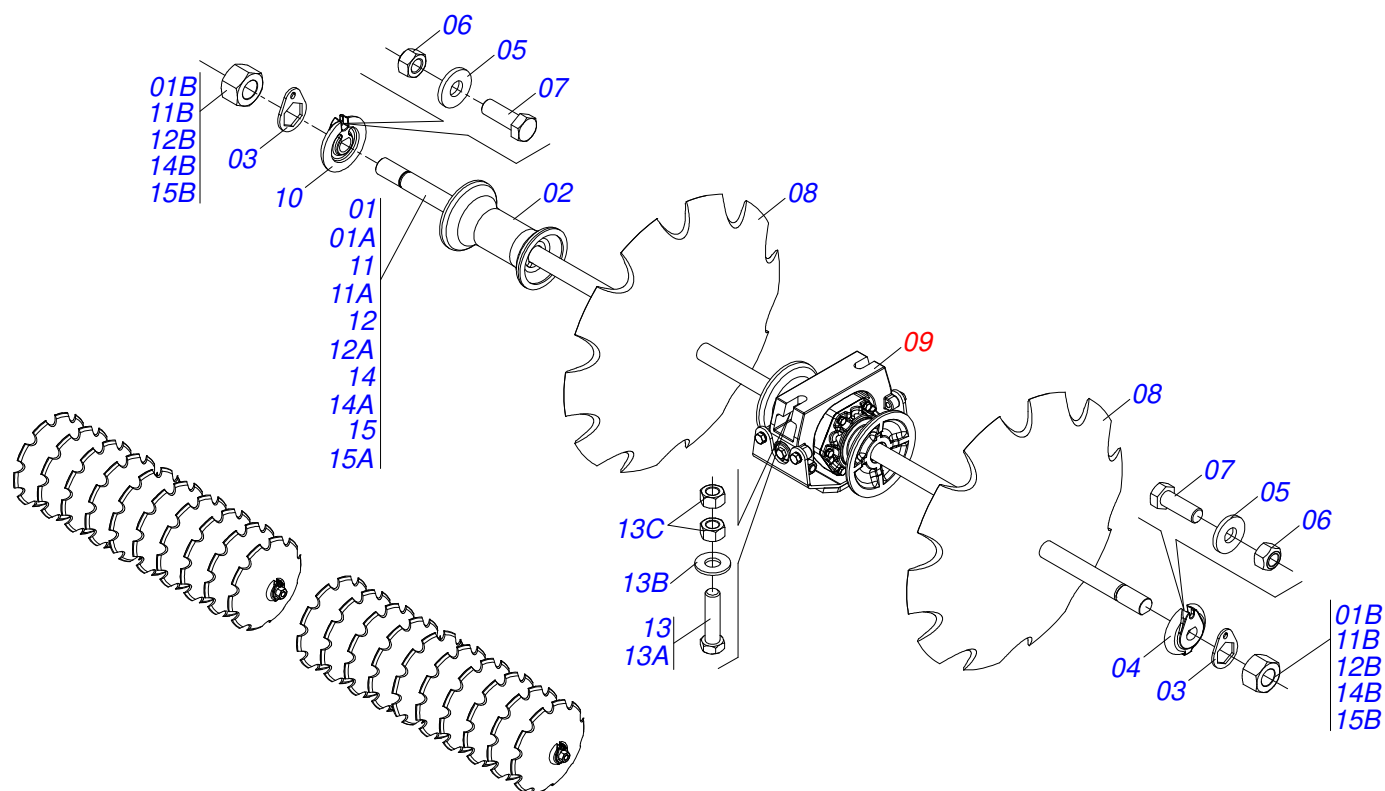

Item	Código	Descrição	Ver Pág.	056	060	064	068	072
01	0511055728	EIXO 1.5/8 7FPP X 2237 C/PORCAS		000	000	000	000	002
01A	0571016559	EIXO 1.5/8 X 7FPP X 2250 GNCF E 230 40D		000	000	000	000	002
01B	0502040640	PORCA 1.5/8 7 FPP SEXTAVADO 2.3/4 ZN		000	000	000	000	004
02	0502010626	SEPARADOR 226 C/ F 1.5/8		006	008	010	012	012
03	0511014339	TRAVA PORCA 1.5/8 SEXTAVADO 71,0/71,5 GA		004	004	004	004	004
04	0502011048	TRAVA EIXO EXTERNO 1.5/8		002	002	002	002	002
05	0501012140	ARRUELA LISA 16,50 X 40 X 4,00 ZN		004	004	004	004	004
06	0503012412	PORCA SEXTAVADA AUTOTRAVANTE 5/8 UNC G.5 ZN		004	004	004	004	004
07	0503010232	PARAFUSO 5/8 UNC X 1.3/4 C S G.5 ZN		004	004	004	004	004
08	0602037829	DR28X7,5 C102AF02FR1.11/16 10R TATU		012	014	016	018	020
09	0511048374	MANCAL AGRICOLA DM OL 225 X 1.5/8 OSCILANTE 21 COM SUPORTE PROTEÇÃO IMP		004	004	004	006	006
10	0502011047	TRAVA EIXO INTERNO 1.5/8		002	002	002	002	002
11	0501046855	EIXO 1.5/8 7FPP X1320-PORCAS 2.3/4		002	000	000	000	000
11A	0501015237	EIXO 1.5/8 7FPP X1320		002	000	000	000	000
11B	0502040640	PORCA 1.5/8 7 FPP SEXTAVADO 2.3/4 ZN		004	000	000	000	000
12	0501046857	EIXO 1.5/8 7FPP X1555-PORCAS 2.3/4		000	002	000	000	000
12A	0501015632	EIXO 1.5/8 7FPP X1555		000	002	000	000	000
12B	0502040640	PORCA 1.5/8 7 FPP SEXTAVADO 2.3/4 ZN		000	004	000	000	000
13	0521047424	CONJUNTO PARAFUSO 3/4 X 3 PARAFUSO SEXTAVADO MANCAIS AGRICOLAS		008	008	008	012	012
13A	0501010500	PARAFUSO 3/4 UNC X 3 CS G.5 ZN		008	008	008	012	012
13B	0501010322	ARRUELA LISA 20,50 X 46 X 4,00 ZN		008	008	008	012	012
13C	0503012183	PORCA SEXTAVADA 3/4 UNC G.5 ZN		016	016	016	024	024
14	0501046859	EIXO 1.5/8 7FPP X1780-PORCAS 2.3/4		000	000	002	000	000
14A	0501015631	EIXO 1.5/8 7FPP X 1780		000	000	002	000	000
14B	0502040640	PORCA 1.5/8 7 FPP SEXTAVADO 2.3/4 ZN		000	000	004	000	000
15	0501046860	EIXO 1.5/8 7FPP X2020-PORCAS 2.3/4		000	000	000	002	000
15A	0501015329	EIXO 1.5/8 7FPP X2020		000	000	000	002	000
15B	0502040640	PORCA 1.5/8 7 FPP SEXTAVADO 2.3/4 ZN		000	000	000	004	000