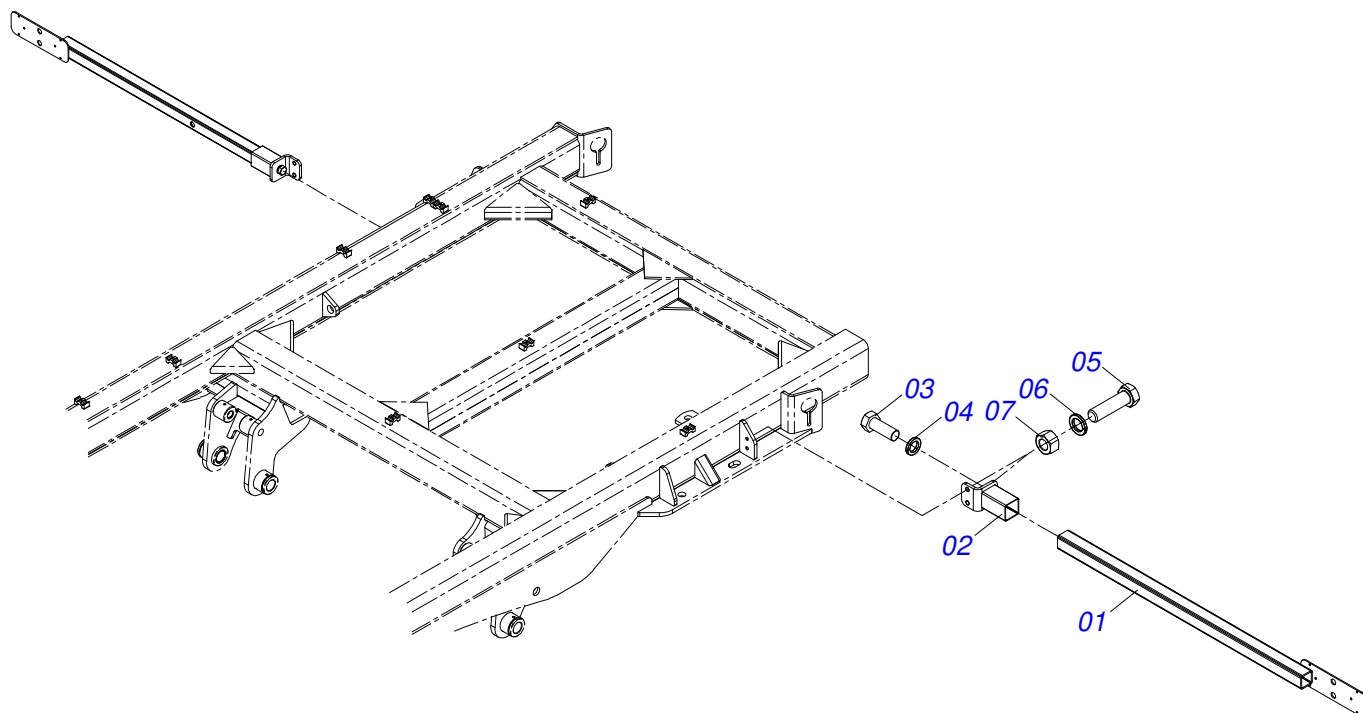

Item	Código	Descrição	Ver Pág.	QT
01	0521066443	SUORTE FIXADOR LANTERNA 1280		02
02	0521066624	FIXADOR SUORTE LANTERNA		02
03	0501010098	PARAFUSO 3/4 UNC X 2 C S G.5 ZN		02
04	0503010023	ARRUELA PRESSAO 3/4 ZN 1K01584		02
05	0503011082	PARAFUSO 1/2 UNC X 1.3/4 CSRT G.5 ZN		04
06	0503010019	ARRUELA PRESSAO 1/2 ZN 1K01556		04
07	0503010060	PORCA SEXTAVADA 1/2 UNC G.5 ZN		04