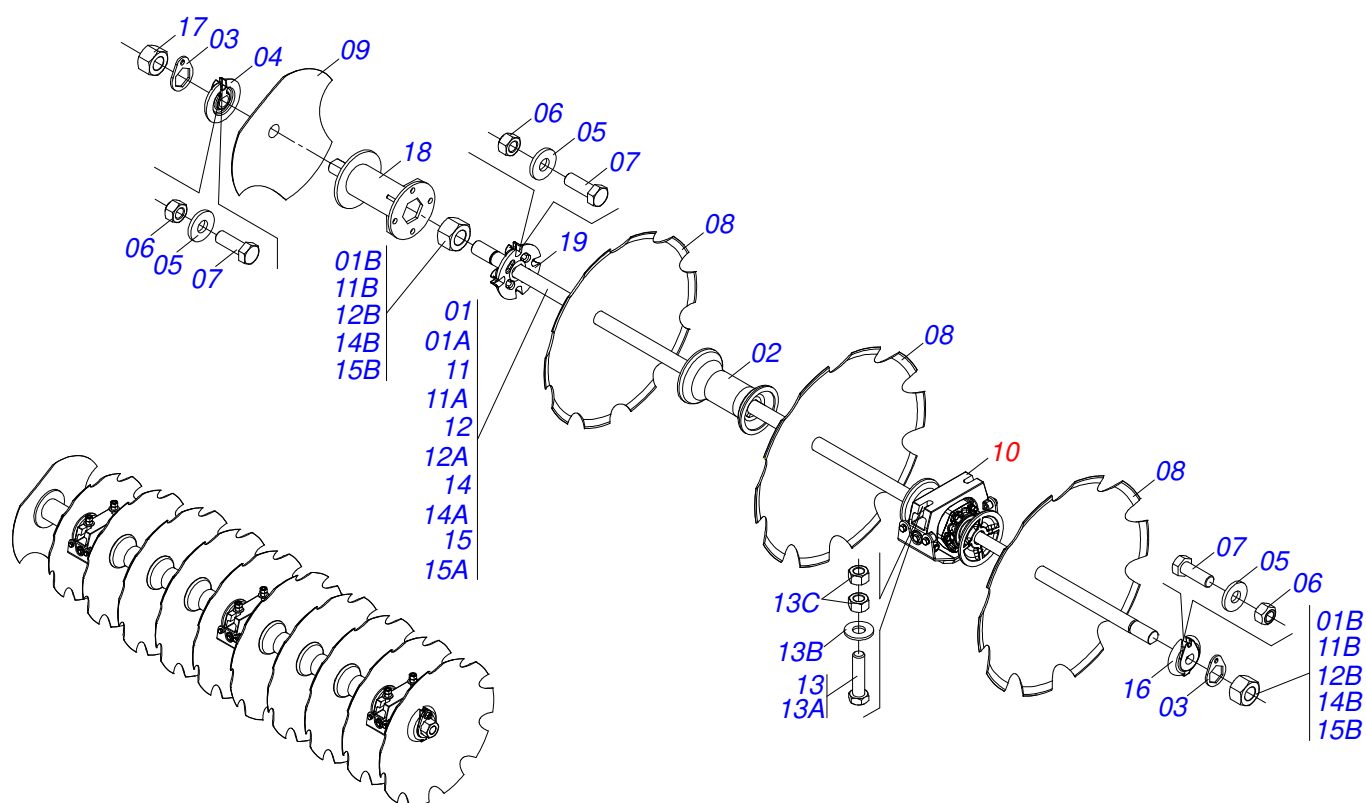

Item	Código	Descrição	Ver Pág.	056	060	064	068	072
01	0511055728	EIXO 1.5/8 7FPP X 2237 C/PORCAS		000	000	000	000	001
01A	0571016559	EIXO 1.5/8 X 7FPP X 2250 GNCF E 230 40D		000	000	000	000	001
01B	0502040640	PORCA 1.5/8 7 FPP SEXTAVADO 2.3/4 ZN		000	000	000	000	002
02	0502010626	SEPARADOR 226 C/ F 1.5/8		003	004	005	006	006
03	0511014339	TRAVA PORCA 1.5/8 SEXTAVADO 71,0/71,5 GA		002	002	002	002	002
04	0502011048	TRAVA EIXO EXTERNO 1.5/8		001	001	001	001	001
05	0501012140	ARRUELA LISA 16,50 X 40 X 4,00 ZN		002	002	002	002	002
06	0503012412	PORCA SEXTAVADA AUTOTRAVANTE 5/8 UNC G.5 ZN		002	002	002	002	002
07	0503010232	PARAFUSO 5/8 UNC X 1.3/4 C S G.5 ZN		002	002	002	002	002
08	0602037829	DR28X7,5 C102AF02FR1.11/16 10R TATU		006	007	008	009	010
08.	0602033145	DR26X7,5 C89AF02FR42,86 10REC ROME		001	001	001	001	001
08..	0602030424	DR24X7,5 C85AF02FR1.11/16 10REC		001	001	001	001	001
09	0602029301	DR22X6 C63AFPAFR1.11/16 03REC TATU		001	001	000	001	001
09.	0602029360	DR22X6 C69AF02FR1.11/16 03REC TATU		000	000	001	000	000
10	0511048374	MANCAL AGRICOLA DM OL 225 X 1.5/8 OSCILANTE 21 COM SUPORTE PROTEÇÃO IMP		002	002	002	003	003
11	0501046855	EIXO 1.5/8 7FPP X1320-PORCAS 2.3/4		001	000	000	000	000
11A	0501015237	EIXO 1.5/8 7FPP X1320		001	000	000	000	000
11B	0502040640	PORCA 1.5/8 7 FPP SEXTAVADO 2.3/4 ZN		002	000	000	000	000
12	0501046857	EIXO 1.5/8 7FPP X1555-PORCAS 2.3/4		000	001	000	000	000
12A	0501015632	EIXO 1.5/8 7FPP X1555		000	001	000	000	000
12B	0502040640	PORCA 1.5/8 7 FPP SEXTAVADO 2.3/4 ZN		000	002	000	000	000
13	0521047424	CONJUNTO PARAFUSO 3/4 X 3 PARAFUSO SEXTAVADO MANCAIS AGRICOLAS		004	004	004	006	006
13A	0501010500	PARAFUSO 3/4 UNC X 3 CS G.5 ZN		004	004	004	006	006
13B	0501010322	ARRUELA LISA 20,50 X 46 X 4,00 ZN		004	004	004	006	006
13C	0503012183	PORCA SEXTAVADA 3/4 UNC G.5 ZN		008	008	008	012	012
14	0501046859	EIXO 1.5/8 7FPP X1780-PORCAS 2.3/4		000	000	001	000	000
14A	0501015631	EIXO 1.5/8 7FPP X 1780		000	000	001	000	000
14B	0502040640	PORCA 1.5/8 7 FPP SEXTAVADO 2.3/4 ZN		000	000	002	000	000
15	0501046860	EIXO 1.5/8 7FPP X2020-PORCAS 2.3/4		000	000	000	001	000