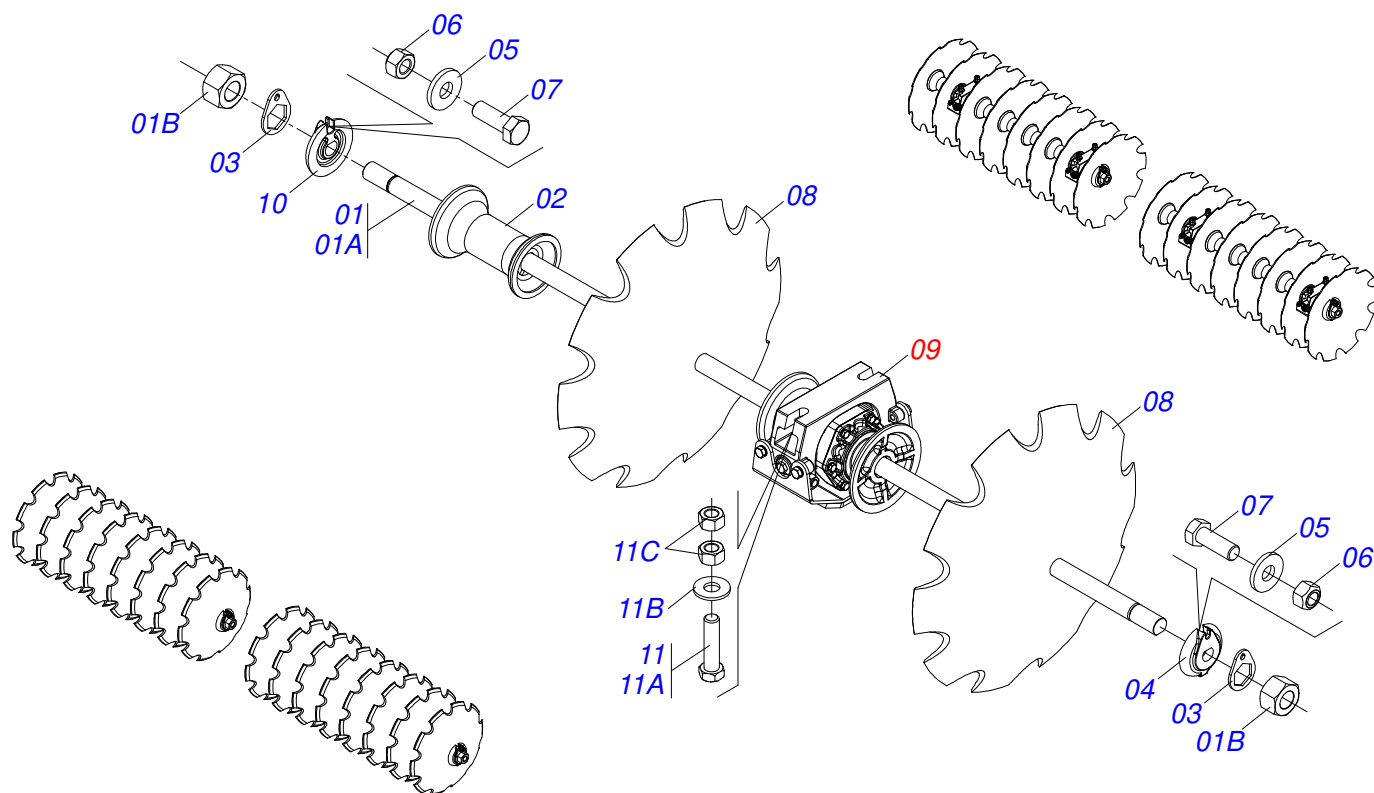

Item	Código	Descrição	Ver Pág.	056	060	064	068	072
01	0501046859	EIXO 1.5/8 7FPP X1780-PORCAS 2.3/4		004	004	004	004	004
01A	0501015631	EIXO 1.5/8 7FPP X 1780		004	004	004	004	004
01B	0502840640	PORCA 1.5/8 7 FPP SEXT 2.3/4 SA		008	008	008	008	008
02	0502010626	SEPARADOR 226 C/ F 1.5/8		020	020	020	020	020
03	0511014339	TRAVA PORCA 1.5/8 SEXTAVADO 71,0/71,5 GA		008	008	008	008	008
04	0502011048	TRAVA EIXO EXTERNO 1.5/8		004	004	004	004	004
05	0501012140	ARRUELA LISA 16,50 X 40 X 4,00 ZN		008	008	008	008	008
06	0503012412	PORCA SEXTAVADA AUTOTRAVANTE 5/8 UNC G.5 ZN		008	008	008	008	008
07	0503010232	PARAFUSO 5/8 UNC X 1.3/4 C S G.5 ZN		008	008	008	008	008
08	0602037829	DR28X7,5 C102AF02FR1.11/16 10R TATU		032	032	032	032	032
09	0511048374	MANCAL AGRICOLA DM OL 225 X 1.5/8 OSCILANTE 21 COM SUPORTE PROTEÇÃO IMP		008	008	008	008	008
10	0502012221	TRAVA EIXO INTERNO 1.3/4		004	004	004	004	004
11	0521047424	CONJUNTO PARAFUSO 3/4 X 3 PARAFUSO SEXTAVADO MANCAIS AGRICOLAS		016	016	016	016	016
11A	0501010500	PARAFUSO 3/4 UNC X 3 CS G.5 ZN		016	016	016	016	016
11B	0501010322	ARRUELA LISA 20,50 X 46 X 4,00 ZN		016	016	016	016	016
11C	0503012183	PORCA SEXTAVADA 3/4 UNC G.5 ZN		032	032	032	032	032