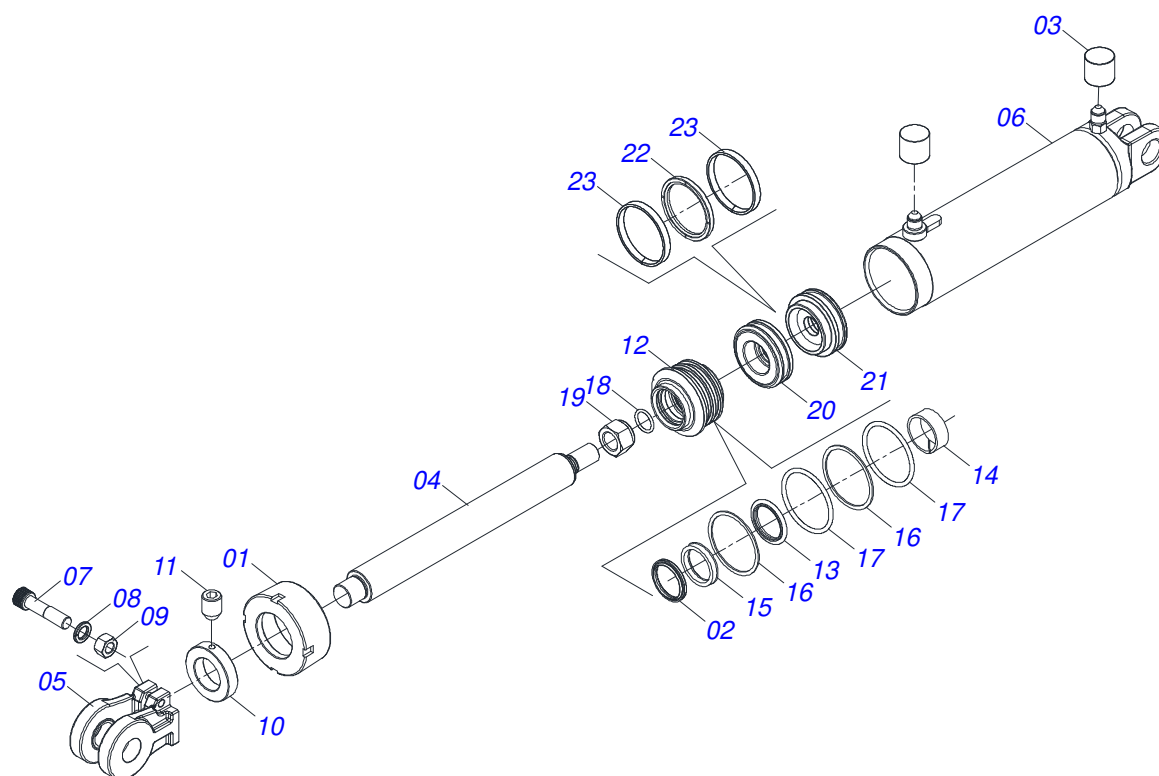

Item	Código	Descrição	Ver Pág.	QT
01	0571019709	TAMPA MOVEL 85,72		01
02	0503010761	ANEL RASPADOR		01
03	0503030385	PLUG CILINDRICO N-002		02
04	0521016677	EXTENSOR 44,45 X 445 AST/MATIC 550		01
05	0502040747	GARFO 32,54		01
06	0521066182	CAMISA 85,72 X 359 BP AST/MATIC		01
07	0503011094	PARAFUSO 3/8 UNC X 2 C C S I 12.9		01
08	0503011443	ARRUELA PRESSAO 3/8		01
09	0503010026	PORCA SEXTAVADA 3/8 UNC G.5 ZN		01
10	0511018115	BUCHA 45 X 3"X 17 C/R.3/8 AST/MATIC		01
11	0503011148	PARAFUSO 3/8 UNC X 1/2 S C S I 12.9		01
12	0571019711	SUPORTE ANEIS 44,45 X 85,72		01
13	0503017936	ANEL OD 044405200171D-BR AGEL		01
14	0503017938	ANEL GUIA W2-2000-750 (1734)		01
15	0503017937	GAXETA 1870-1750-375-B POLYMAX		01
16	0503017940	ANEL BACK-UP 8-337		02
17	0503017939	ANEL O RING 2-337 N 3006-9B		02
18	0503010042	ANEL O RING 2-214 N 3006-9B 1G05116		01
19	0503010063	PORCA SEXTAVADO AUTOTRAVANTE COM NYLON 1 UNS ALTA G.5 ZN		01
20	0581012598	EMBOLO 85,725 BY-PASS		01
21	0581012597	EMBOLO 85,725 BY-PASS		01
22	0503018650	VEDACAO AX5001+2232 (86,50X69,44X7,90)		01
23	0503017883	ANEL GUIA SLYDRING GPUB000140 TRELLEBORG		02