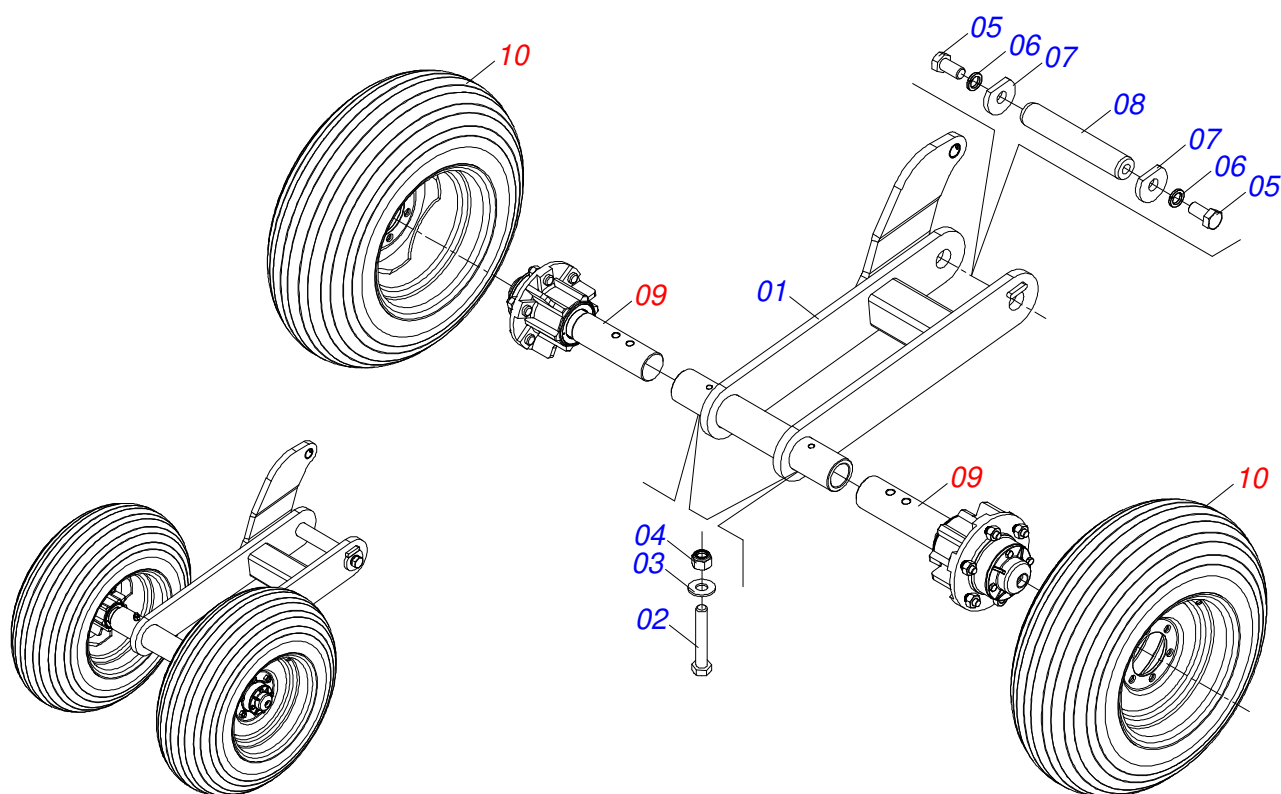

Item	Código	Descrição	Ver Pág.	QT
01	0511069900	RODEIRO LATERAL ESQ DODH-F 7009 T		01
02	0503010706	PARAFUSO 1/2 UNC X 4.1/2 C S G.5 ZN		02
03	0521014188	ARRUELA LISA 13 X 25 X 3,00 ZN		02
04	0503010589	PORCA SEXTAVADA AUTOTRAVANTE COM NYLON 1/2 UNC ALTA G.5 ZN		02
05	0503010953	PARAFUSO 1 UNC X 2 C S G.5 ZN		02
06	0503010012	ARRUELA PRESSAO 1 ZN 1K01602		02
07	0551019512	ARRUELA TRAVA EIXO JUNCAO		02
08	0551019516	EIXO JUNCAO 284		01
09	0511045580	CAIXA RODADO COMPLETO	19	02
10	0503061666	RODA 6F COM PNEU 11-15 12L COMPLETO	18	02