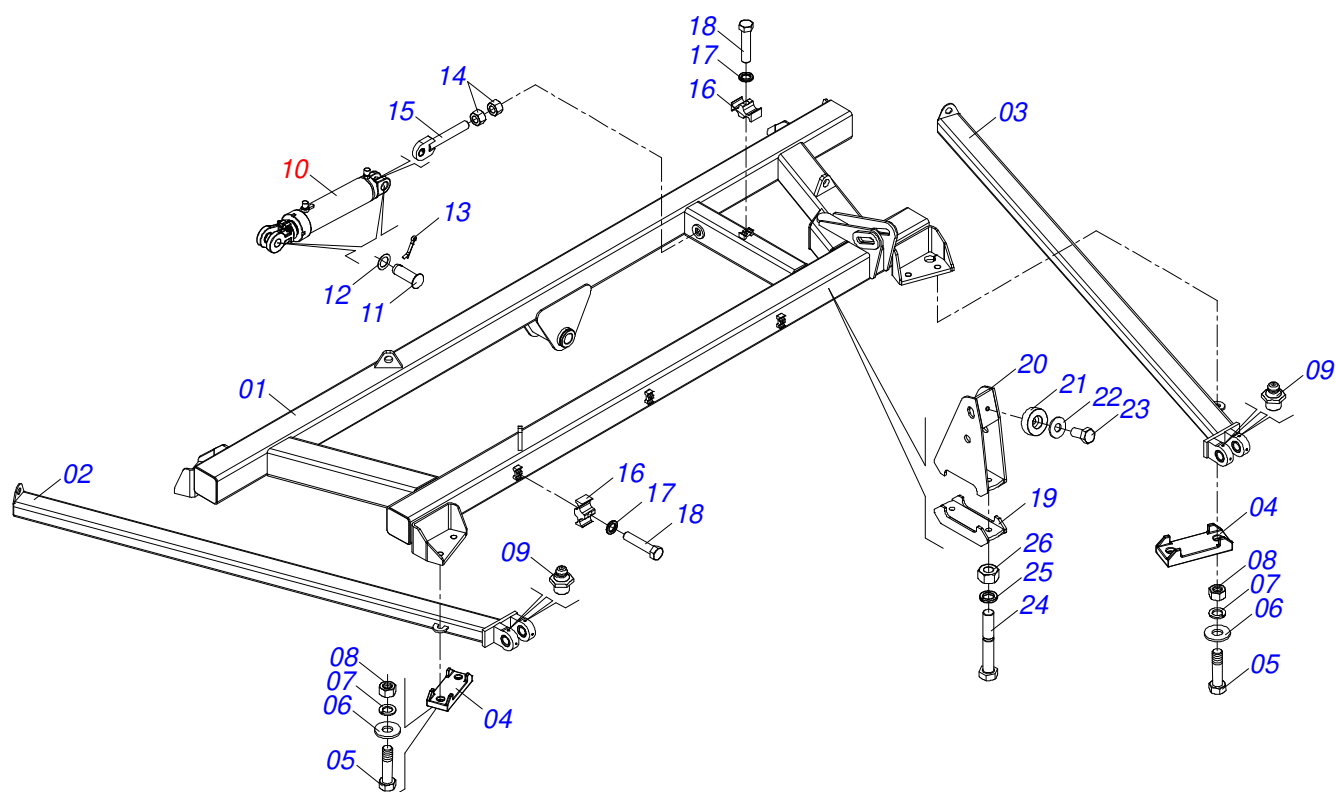

Item	Código	Descrição	Ver Pág.	72	80
01	0511068183	QUADRO LAT DIR DODH-F 72		01	01
02	0511068189	CHASSI DIANT LAT DIR DODH-F 72		01	00
02.	0521068046	CHASSI DIANT LAT DIR DODH-F 7009 80D		00	01
03.	0511068191	CHASSI TRAS LAT DIR DODH-F 72		01	00
03.	0521068047	CHASSI TRAS LAT DIR DODH-F 7009 80D		00	01
04	0502012323	FIXADOR SAPATA		04	04
05	0503013113	PARAFUSO 1 UNC X 6 C S G.7 ZN		08	08
06	0501016545	ARRUELA LISA 26 X 50 X 6,30		08	08
07	0503010012	ARRUELA PRESSAO 1 ZN 1K01602		08	08
08	0501010059	PORCA SEXTAVADA 1 UNC (PESADA) G.5 ZN		08	08
09	0503010004	GRAXEIRA 1890 3/8 (1/8 BSP)		04	04
10	0521045646	CILINDRO HIDRAULICO 44,45 X 85,7 X 563 X 251	21	01	01
11	0521012538	EIXO JUNCAO 31,75 X 90 FURO 75 ZN		02	02
12	0501019435	ARRUELA LISA 32 X 50 X 1,50		02	02
13	0503010523	CONTRAPINO 1/4 X 2 1G13201		02	02
14	0501010110	PORCA 1.1/2 NC 6FPP SEXTAVADO 2.3/8 ZN		02	02
15	0501063989	FUSO REGULADOR CILINDRO HIDRAULICO		01	01
16	0502012702	CORPO SUPORTE PRESILHA R7/16		04	04
17	0503010180	ARRUELA PRESSAO 7/16		04	04
18	0503012555	PARAFUSO 7/16 UNC X 2 CS RT G.7		04	04
19	0511068361	FIXADOR INFERIOR BATEDOR		01	01
20	0511068362	BATEDOR DODH-F 7009T		01	01
21	0581011153	BATEDOR CHASSI		01	01
22	0571010265	ARRUELA LISA 16,50 X 40 X 3,00 ZN		01	01
23	0503010962	PARAFUSO 5/8 UNC X 1.1/4 C S G.5 ZN		01	01
24	0511016281	PARAFUSO 3/4 UNC X 8 CS G.5 ZN		02	02
25	0503010023	ARRUELA PRESSAO 3/4 ZN		02	02
26	0503010014	PORCA SEXTAVADA 3/4 UNC (PESADA) G.5 ZN		02	02