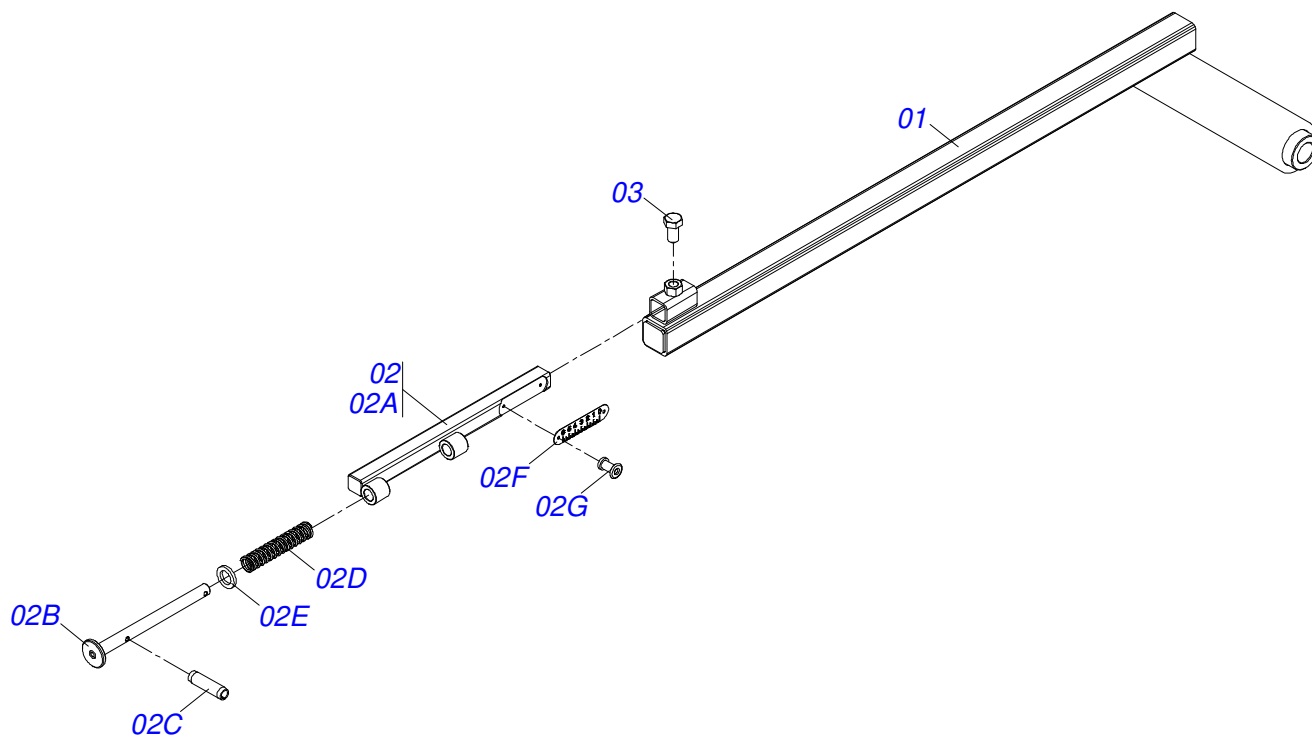

Item	Código	Descrição	Ver Pág.	QT
01	0521067893	SUPORE CONTROLE PROFUNDIDADE		01
02	0511059126	REGULADOR CONTROLE PROFUNDIDADE COM ESCALA		01
02A	0521067320	EIXO REGULADOR PROFUNDIDADE		01
02B	0521067321	BATEDOR		01
02C	0503010686	PINO ELASTICO 701133 5 X 18		02
02D	0503030170	MOLA COMPR 19,8 X 100 X 2,4		01
02E	0581012941	ARRUELA LISA 14,5 X 23 X 3 DODH		01
02F	0503030886	ESCALA ALUMINIO DOSAGEM SEMENTE 0A6		01
02G	0503010001	REBITE POP ADESIVA 423 3,2 X 5,5		02
03	0501018535	PARAFUSO 1/2 UNC X 1 CSPC G.5 ZN		01