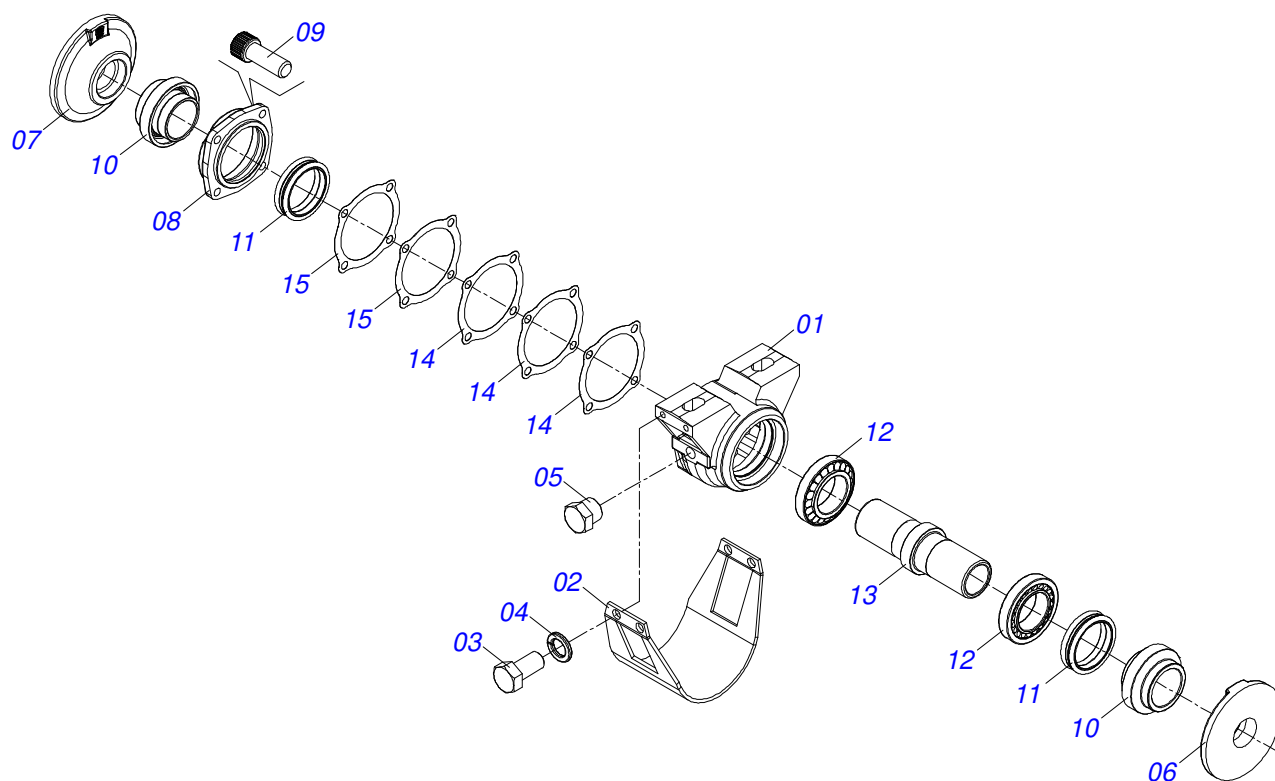

Item	Código	Descrição	Ver Pág.	QT
01	0502010717	CAIXA MANCAL AGRICOLA DM OL 182/192,5		01
02	0511010829	CAPA PROTECAO MANCAL MRO 192,5/225 1.1/2		01
03	0503011334	PARAFUSO 3/8 UNC X 3/4 CS G.5		04
04	0503011443	ARRUELA PRESSAO 3/8		04
05	0503010856	BUJAO R 3/8 BSPT		02
06	0502010715	ENCOSTO INTERNO DISCO DM 192,5/225		01
07	0502010694	ENCOSTO EXTERNO DISCO		01
08	0502020424	TAMPA CAIXA MANCAL AGRICOLA DM O-182/192,225		01
09	0503010134	PARAFUSO 3/8 UNC X 1 C C SI 12.9		04
10	0502010731	PORTA RETENTOR COM BUCHA		02
11	0503030026	RETENTOR LP JB-253		02
12	0503010031	ROLAMENTO 368A/362A		02
13	0502040444	EIXO MANCAL AGRICOLA DM OL 225 X 1.1/2		01
14	0503030013	JUNTA VEDACAO 112 X 90,5 X 0,3		03
15	0503030684	JUNTA VEDACAO 112 X 90,5 X 0,1		02