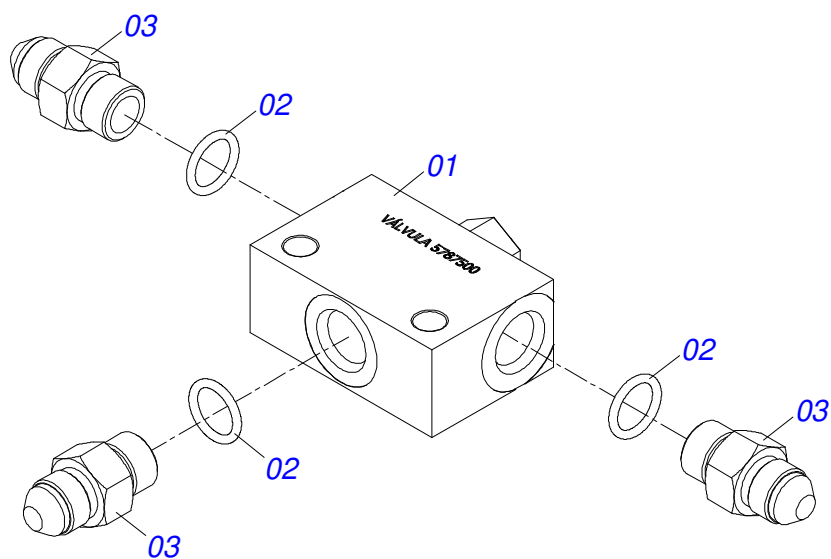

Item	Código	Descrição	Ver Pág.	QT
001	0503062610	VALV LIMIT ALTURA 5787500 MARUCCI		01
002	0503010190	ANEL O RING 2-114 N 3006-9B		03
003	0501010617	NIPLE 3/4 NF X 3/4 NF SEXTAVADO 7/8 X 44		03