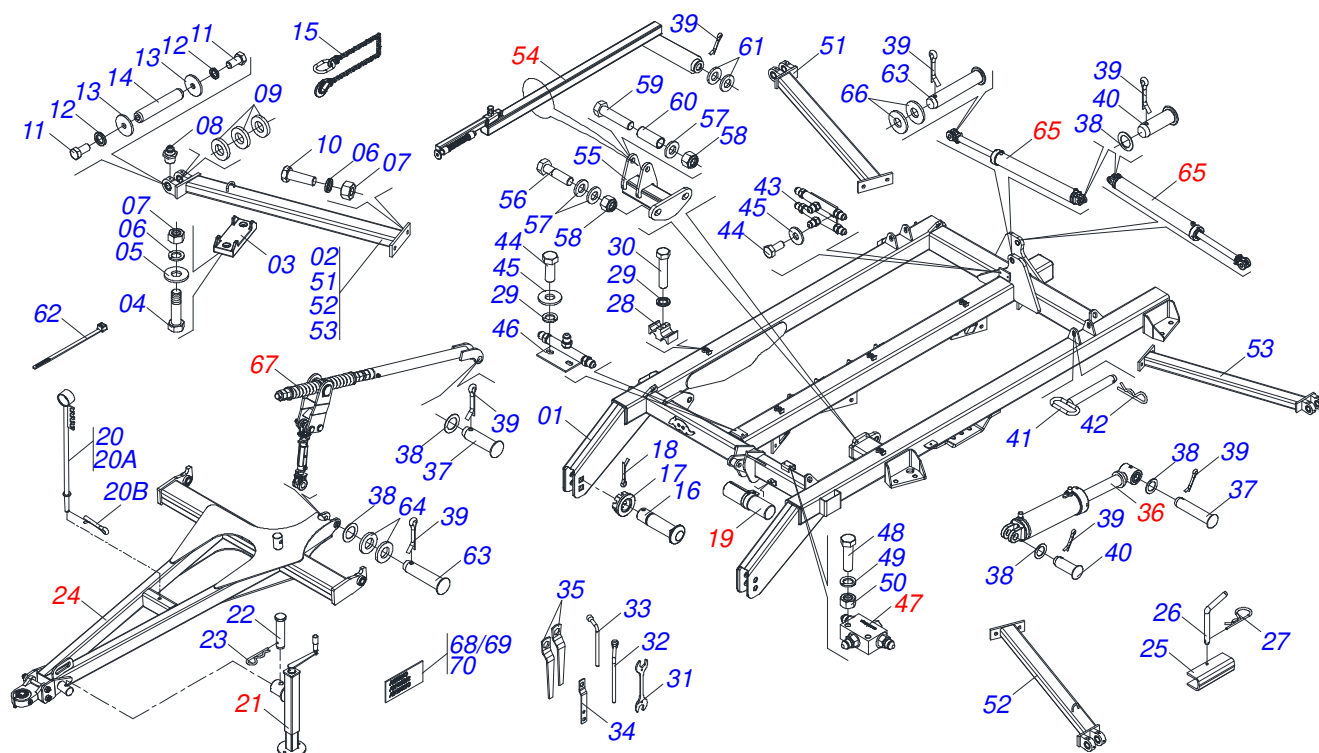

Item	Código	Descrição	Ver Pág.	QT
01	0511068182	QUADRO CENTRAL		01
02	0511068185	CHASSI CENTRAL DIANTEIRO DIREITO		01
03	0502012323	FIXADOR SAPATA		04
04	0503013113	PARAFUSO 1 UNC X 6 C S G.7 ZN		08
05	0501016545	ARRUELA LISA 26 X 50 X 6,30		08
06	0503010012	ARRUELA PRESSAO 1 ZN 1K01602		08
07	0501010059	PORCA SEXTAVADA 1 UNC (PESADA) G.5 ZN		08
08	0503010002	GRAXEIRA 1800		08
09	0551014246	ARRUELA ESPACADORA 39,5 X 76,2 X 12		12
10	0501010276	PARAFUSO 1 UNC X 3 C.S. G.5 ZN		08
11	0501011544	PARAFUSO 3/4 UNC X 1.1/2 C S G.5 ZN		08
12	0503010023	ARRUELA PRESSAO 3/4 ZN		08
13	0511016162	ARRUELA LISA 20 X 75 X 6,30 ZN		08
14	0551013583	EIXO JUNCAO 202 X 38,10		04
15	0503013150	CORRENTE SEGURANCA 1300 X 3/8 COM GANCHO ARGOLA		01
16	0551013708	EIXO JUNCAO 37,50 X 145 PQ		02
17	0501011301	PORCA CASTELO 1.1/2 UNC 6 FPP SEXTAVADA 2.5/16 ZN		02
18	0503010010	CONTRAPINO 1/4 X 2.1/2		02
19	0521051702	CONJUNTO PORTA MANUAL MANUAL INSTRUCAO	3	01
20	0521059303	SUPORTE MANGUEIRA 1030 C/CONTRA PINO		01
20A	0531061120	SUPORTE MANGUEIRA 1030		01
20B	0503010523	CONTRAPINO 1/4 X 2 1G13201		01
21	0511048088	MACACO COMPLETO	4	01
22	0561014251	EIXO JUNCAO 22,30 X 28,58 X 80		01
23	0503030012	CUPILHA 4 X 88		01
24	0521051701	CABECALHO COM ENGATE	5	01
25	0571014363	TRAVA PARA TRANSPORTE (255 X 57)		02
26	0541016844	FIXADOR TRAVA TRANSPORTE		02
27	0503030285	CUPILHA 4 X 60		02
28	0502012702	CORPO SUPORTE PRESILHA R7/16		05