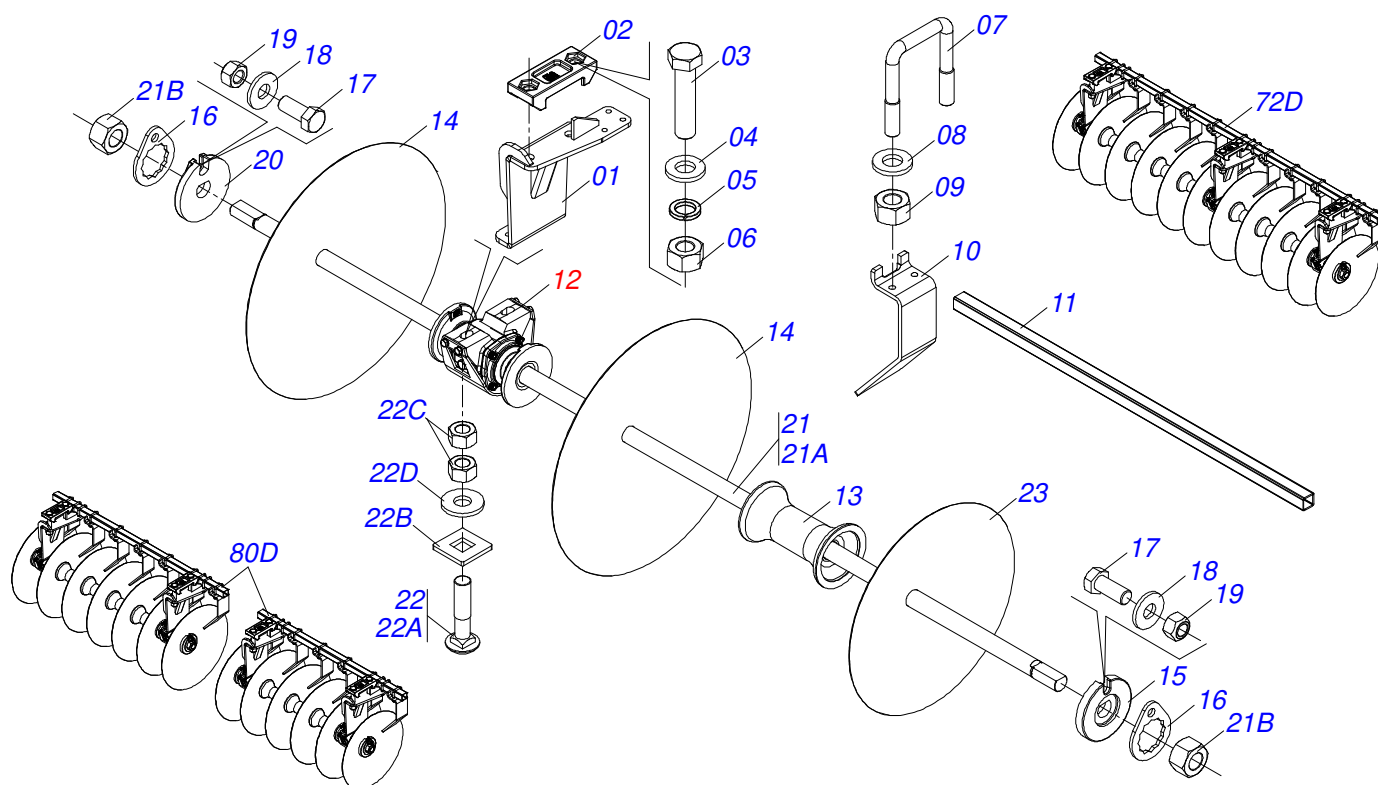

Item	Código	Descrição	Ver Pág.	72	80
01	0511068212	SAPATA DIANT ESQ/TRAS DIR GTLD-F		03	04
02	0502012323	FIXADOR SAPATA		03	04
03	0503013113	PARAFUSO 1 UNC X 6 C S G.7 ZN		06	08
04	0501016545	ARRUELA LISA 26 X 50 X 6,30		06	08
05	0503010012	ARRUELA PRESSAO 1 ZN 1K01602		06	08
06	0501010059	PORCA SEXTAVADA 1 UNC (PESADA) G.5 ZN		06	08
07	0511018746	PREDEDOR 1/2 UNC X 80 X 65 CAHF ZN		17	21
08	0511017302	ARRUELA LISA 13,50 X 32,50 X 3,0 ZN		34	42
09	0503010060	PORCA SEXTAVADA 1/2 UNC G.5		34	42
10	0551018172	LIMPADOR DIANTEIRO ESQUERDO/TRASEIRO DIREITO		11	13
11	0551013633	BARRA FIX LIMP DIANT LAT DIR/ESQ		01	00
11.	0551013632	BARRA FIX LIMP DIANT CENTR DIR/ESQ		00	01
11..	0551013634	BARRA FIX LIMP CENTR DIR/ESQ		00	01
12	0501043029	MANCAL AGRICOLA DM OL 225X 1.1/2 C/P IMP	15	03	04
13	0502010621	SEPARADOR 225 C/ F 1.1/2		07	07
14	0601031031	DL24X6 C72AF02FR1.9/16 TATU		10	12
15	0502010872	TRAVA EIXO INTERNO 1.1/2		01	02
16	0501018592	TRAVA PORCA 1.5/8 SEXTAVADA 60,0/60,2		02	04
17	0503011267	PARAFUSO 5/8 UNC X 1.1/2 C S G.5 ZN		02	04
18	0501012140	ARRUELA LISA 16,50 X 40 X 4,00 ZN		02	04
19	0503012412	PORCA SEXTAVADA AUTOTRAVANTE 5/8 UNC G.5 ZN		02	04
20	0502010871	TRAVA EIXO EXTERNO 1.1/2		01	02
21	0501043758	EIXO 1.1/2 6FPP X 2425 C/PORCAS		01	00
21.	0501043697	EIXO 1.1/2 6FPP X 1505 COM PORCAS		00	01
21..	0501043689	EIXO 1.1/2 6FPP X 1275 COM PORCAS		00	01
21A	0511012603	EIXO 1.1/2 6FPP X 2425		01	00
21A.	0511012601	EIXO 1.1/2 6FPP X 1505		00	01
21A..	0511012600	EIXO 1.1/2 6FPP X 1275		00	01
21B	0501010110	PORCA 1.1/2 NC 6FPP SEXTAVADO 2.3/8 ZN		02	04