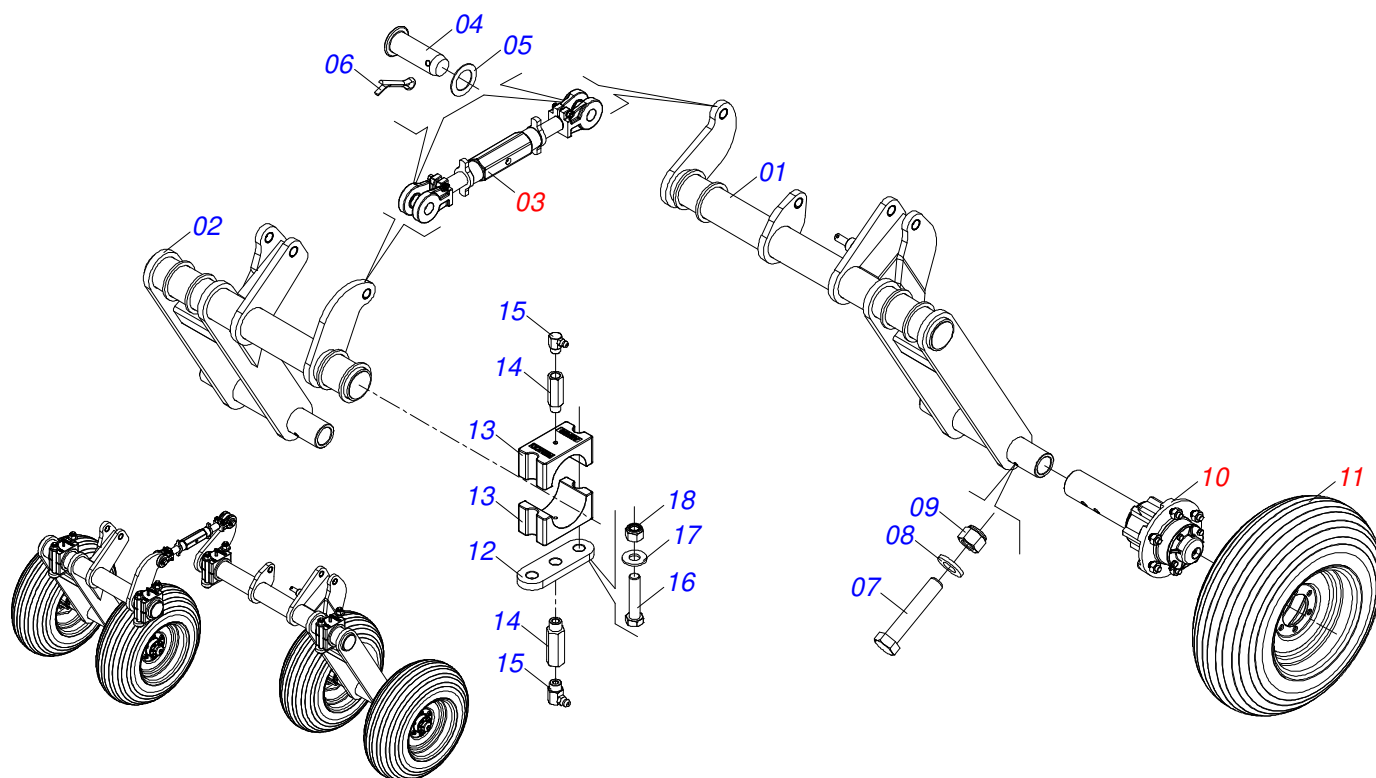

Item	Código	Descrição	Ver Pág.	QT
01	0511069901	RODEIRO CENTRAL ESQ DODH-F 7009 T		01
02	0511069791	RODEIRO CENTRAL DIR DODH-F 7009 T		01
03	0501057418	ESTABILIZADOR COMPLETO	17	01
04	0521012538	EIXO JUNCAO 31,75 X 90 FURO 75 ZN		02
05	0501019435	ARRUELA LISA 32 X 50 X 1,50		02
06	0503010523	CONTRAPINO 1/4 X 2 1G13201		02
07	0503010706	PARAFUSO 1/2 UNC X 4.1/2 C S G.5 ZN		04
08	0521014188	ARRUELA LISA 13 X 25 X 3,00 ZN		04
09	0503010589	PORCA SEXTAVADA AUTOTRAVANTE COM NYLON 1/2 UNC ALTA G.5 ZN		04
10	0511045580	CAIXA RODADO COMPLETO	19	04
11	0503061666	RODA 6F COM PNEU 11-15 12L COMPLETO	18	04
12	0501015593	PLACA APOIO 20R115		04
13	0502010673	SEMI MANCAL		08
14	0521014316	PROLONGADOR GRAXEIRA 1/8 BSP X 40 ACTIVA		08
15	0503010004	GRAXEIRA 1890 3/8 (1/8 BSP)		08
16	0503013935	PARAFUSO 1 UNC X 9 C S G.8 ZN		08
17	0501010690	ARRUELA LISA 26 X 58 X 4,75 ZN		08
18	0503018754	PORCA AUTOFRENANTE 1 - 8 UNC - 2B G8 ALTA		08