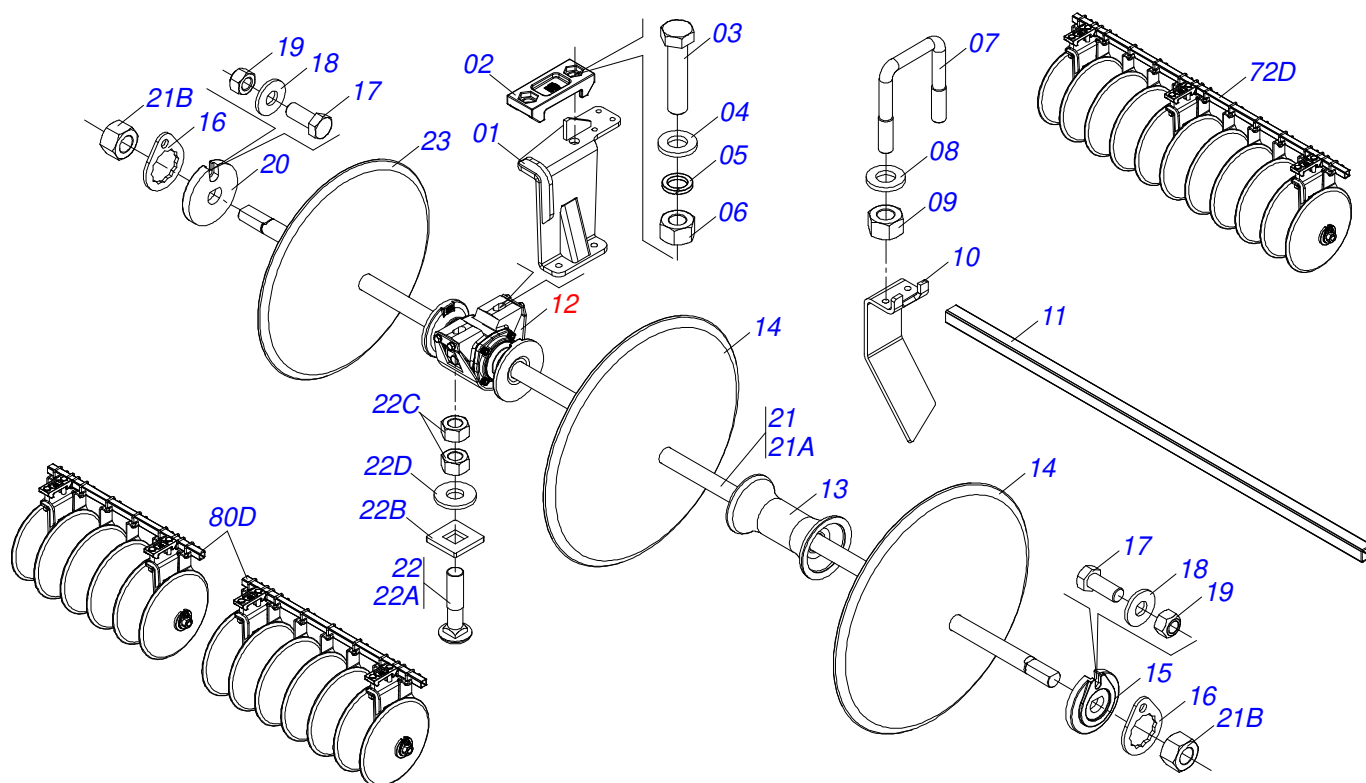

Item	Código	Descrição	Ver Pág.	72	80
01	0511068213	SAPATA DIANT DIR/TRAS ESQ GTLD-F		03	04
02	0502012323	FIXADOR SAPATA		03	04
03	0503013113	PARAFUSO 1 UNC X 6 C S G.7 ZN		06	08
04	0501016545	ARRUELA LISA 26 X 50 X 6,30		06	08
05	0503010012	ARRUELA PRESSAO 1 ZN 1K01602		06	08
06	0501010059	PORCA SEXTAVADA 1 UNC (PESADA) G.5 ZN		06	08
07	0511018746	PRENDEDOR 1/2 UNC X 80 X 65 CAHF ZN		17	21
08	0511017302	ARRUELA LISA 13,50 X 32,50 X 3,0 ZN		34	42
09	0503010060	PORCA SEXTAVADA 1/2 UNC G.5		34	42
10	0551018171	LIMPADOR DIANTEIRA DIREITA/TRASEIRA ESQUERDA		11	13
11	0551013633	BARRA FIX LIMP DIANT LAT DIR/ESQ		01	00
11.	0551013632	BARRA FIX LIMP DIANT CENTR DIR/ESQ		00	01
11..	0551013634	BARRA FIX LIMP CENTR DIR/ESQ		00	01
12	0501043029	MANCAL AGRICOLA DM OL 225X 1.1/2 C/P IMP	15	03	04
13	0502010621	SEPARADOR 225 C/ F 1.1/2		07	07
14	0601031031	DL24X6 C72AF02FR1.9/16 TATU		10	12
15	0502010871	TRAVA EIXO EXTERNO 1.1/2		01	02
16	0501018592	TRAVA PORCA 1.5/8 SEXTAVADA 60,0/60,2		02	04
17	0503011267	PARAFUSO 5/8 UNC X 1.1/2 C S G.5 ZN		02	04
18	0501012140	ARRUELA LISA 16,50 X 40 X 4,00 ZN		02	04
19	0503012412	PORCA SEXTAVADA AUTOTRAVANTE 5/8 UNC G.5 ZN		02	04
20	0502010872	TRAVA EIXO INTERNO 1.1/2		01	02
21	0501043758	EIXO 1.1/2 6FPP X 2425 C/PORCAS		01	00
21.	0501043689	EIXO 1.1/2 6FPP X 1275 COM PORCAS		00	01
21..	0501043697	EIXO 1.1/2 6FPP X 1505 COM PORCAS		00	01
21A	0511012603	EIXO 1.1/2 6FPP X 2425		01	00
21A.	0511012600	EIXO 1.1/2 6FPP X 1275		00	01
21A..	0511012601	EIXO 1.1/2 6FPP X 1505		00	01
21B	0501010110	PORCA 1.1/2 NC 6FPP SEXTAVADO 2.3/8 ZN		02	04