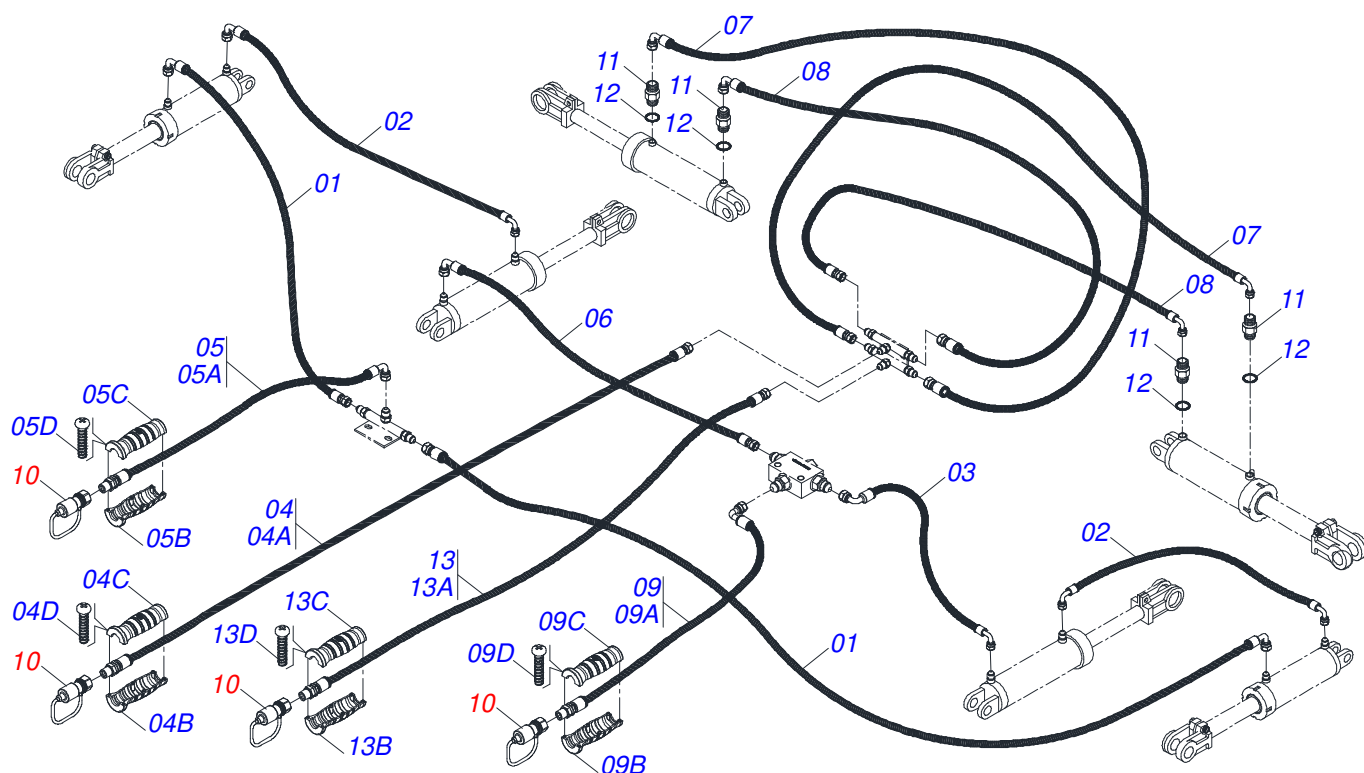

Item	Código	Descrição	Ver Pág.	QT
01	0501081213	MANGUEIRA 3/8 X 5680 TR-TC		02
02	0501080754	MANGUEIRA 3/8 X 4900 TC-TC		02
03	0501080348	MANGUEIRA 3/8 X 1200 TR-TC		01
04	0521051611	MANGUEIRA 3/8 X 7400 TR-TM MARROM/VERMELHO		01
04A	0501080731	MANGUEIRA 3/8 X 7400 TR-TM		01
04B	0503034490	MANOPLA MANGUEIRA HIDRAULICA (MARROM)		01
04C	0503034495	MANOPLA MANGUEIRA HIDRAULICA (VERMELHO)		01
04D	0503018952	PARAFUSO PLASTICO PANELA PH 2,5 X 10 ZB		06
05	0521056778	MANGUEIRA 3/8 X 4700 TC-TM PRETO/AZUL		01
05A	0501080780	MANGUEIRA 3/8 X 4700 TC-TM		01
05B	0503034492	MANOPLA MANGUEIRA HIDRAULICA (PRETO)		01
05C	0503034494	MANOPLA MANGUEIRA HIDRAULICA (AZUL)		01
05D	0503018952	PARAFUSO PLASTICO PANELA PH 2,5 X 10 ZB		06
06	0501080025	MANGUEIRA 3/8 X 1400 TR-TC		01
07	0501080436	MANGUEIRA 3/8 X 1600 TR-TC		02
08	0501080375	MANGUEIRA 3/8 X 600 TR-TC		02
09	0521051615	MANGUEIRA 3/8 X 5300 TC-TM PRETO/VERMELHO		01
09A	0501080410	MANGUEIRA 3/8 X 5300 TC-TM		01
09B	0503034492	MANOPLA MANGUEIRA HIDRAULICA (PRETO)		01
09C	0503034495	MANOPLA MANGUEIRA HIDRAULICA (VERMELHO)		01
09D	0503018952	PARAFUSO PLASTICO PANELA PH 2,5 X 10 ZB		06
10	0501053834	MACHO ENGATE RAPIDO 1/2 NPT	30	04
11	0501010617	NIPLE 3/4 NF X 3/4 NF SEXTAVADO 7/8 X 44		04
12	0503010190	ANEL O RING 2-114 N 3006-9B		04
13	0521051599	MANGUEIRA 3/8 X 7400 TR-TM MARROM/AZUL		01
13A	0501080731	MANGUEIRA 3/8 X 7400 TR-TM		01
13B	0503034490	MANOPLA MANGUEIRA HIDRAULICA (MARROM)		01
13C	0503034494	MANOPLA MANGUEIRA HIDRAULICA (AZUL)		01
13D	0503018952	PARAFUSO PLASTICO PANELA PH 2,5 X 10 ZB		06