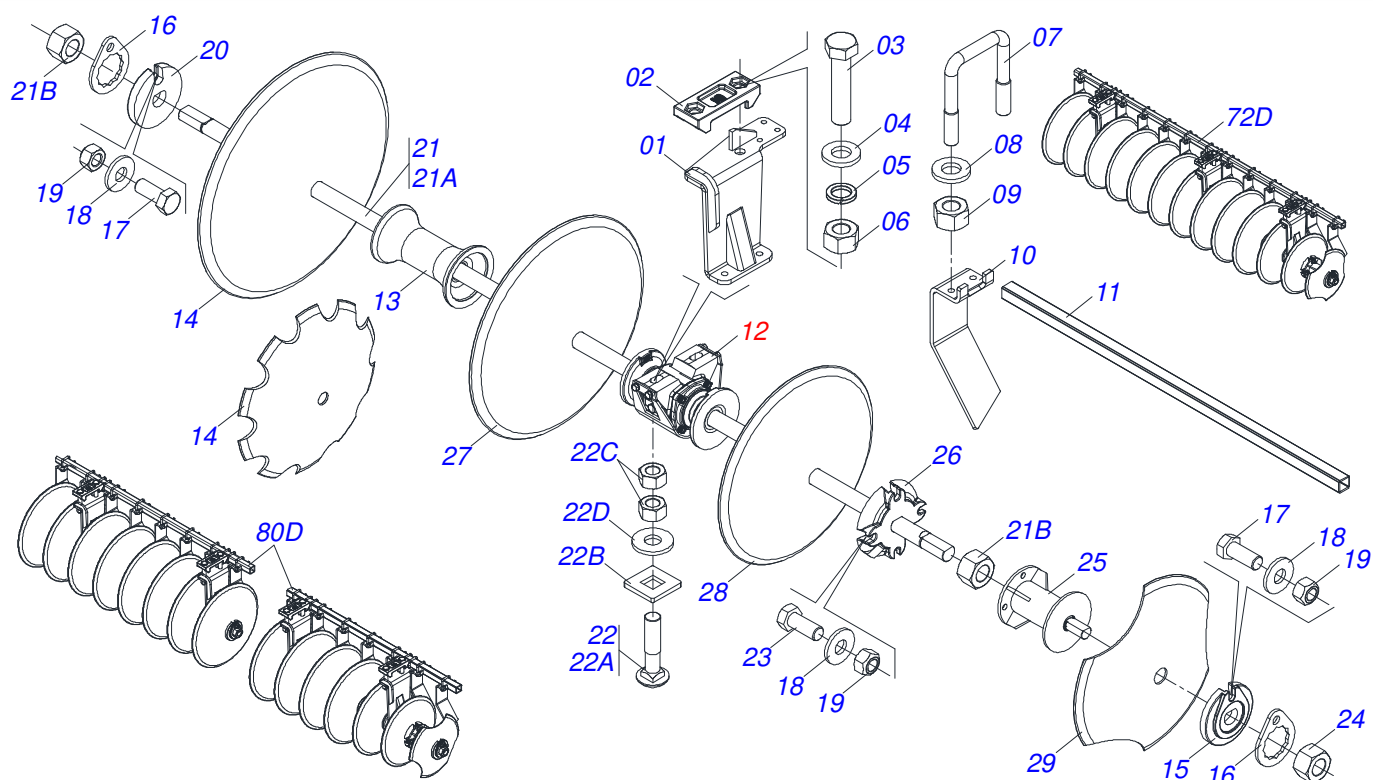

Item	Código	Descrição	Ver Pág.	72	80
01	0511068213	SAPATA DIANT DIR/TRAS ESQ GTLD-F		03	04
02	0502012323	FIXADOR SAPATA		03	04
03	0503013113	PARAFUSO 1 UNC X 6 C S G.7 ZN		06	08
04	0501016545	ARRUELA LISA 26 X 50 X 6,30		06	08
05	0503010012	ARRUELA PRESSAO 1 ZN 1K01602		06	08
06	0501010059	PORCA SEXTAVADA 1 UNC (PESADA) G.5 ZN		06	08
07	0511018746	PRENDEDOR 1/2 UNC X 80 X 65 CAHF ZN		17	23
08	0511017302	ARRUELA LISA 13,50 X 32,50 X 3,0 ZN		34	46
09	0503010060	PORCA SEXTAVADA 1/2 UNC G.5		34	46
10	0551018171	LIMPADOR DIANTEIRA DIREITA/TRASEIRA ESQUERDA		13	15
11	0551013635	BARRA FIX LIMP TRAS LAT DIR/ESQ		01	00
11.	0551014700	TUBO 50 X 50 X 4,75 X 1800 DODH-F		00	01
11..	0551013632	BARRA FIX LIMP DIANT CENTR DIR/ESQ		00	01
12	0501043029	MANCAL AGRICOLA DM OL 225X 1.1/2 C/P IMP	15	03	04
13	0502010621	SEPARADOR 225 C/ F 1.1/2		08	08
14	0601031031	DL24X6 C72AF02FR1.9/16 TATU		10	12
14.	0602030331	DR24X6 C72AF02FR1.9/16 10REC TATU		10	12
14..	0602029061	DR22X6 C64AF02FR1.9/16" (D006) 10REC TATU		00	01
15	0502010871	TRAVA EIXO EXTERNO 1.1/2		01	02
16	0501018592	TRAVA PORCA 1.5/8 SEXTAVADA 60,0/60,2		02	04
17	0503011267	PARAFUSO 5/8 UNC X 1.1/2 C S G.5 ZN		02	04
18	0501012140	ARRUELA LISA 16,50 X 40 X 4,00 ZN		06	08
19	0503012412	PORCA SEXTAVADA AUTOTRAVANTE 5/8 UNC G.5 ZN		06	08
20	0502010872	TRAVA EIXO INTERNO 1.1/2		01	02
21	0501044069	EIXO 1.1/2 6FPP X 2655 C/PORCAS		01	00
21.	0501043837	EIXO 1.1/2 6FPP X 1735 COM PORCAS		00	01
21..	0501043689	EIXO 1.1/2 6FPP X 1275 COM PORCAS		00	01
21A	0511010853	EIXO 1.1/2 6FPP X 2655		01	00
21A.	0511010225	EIXO 1.1/2 6FPP X 1735		00	01
21A..	0511012600	EIXO 1.1/2 6FPP X 1275		00	01