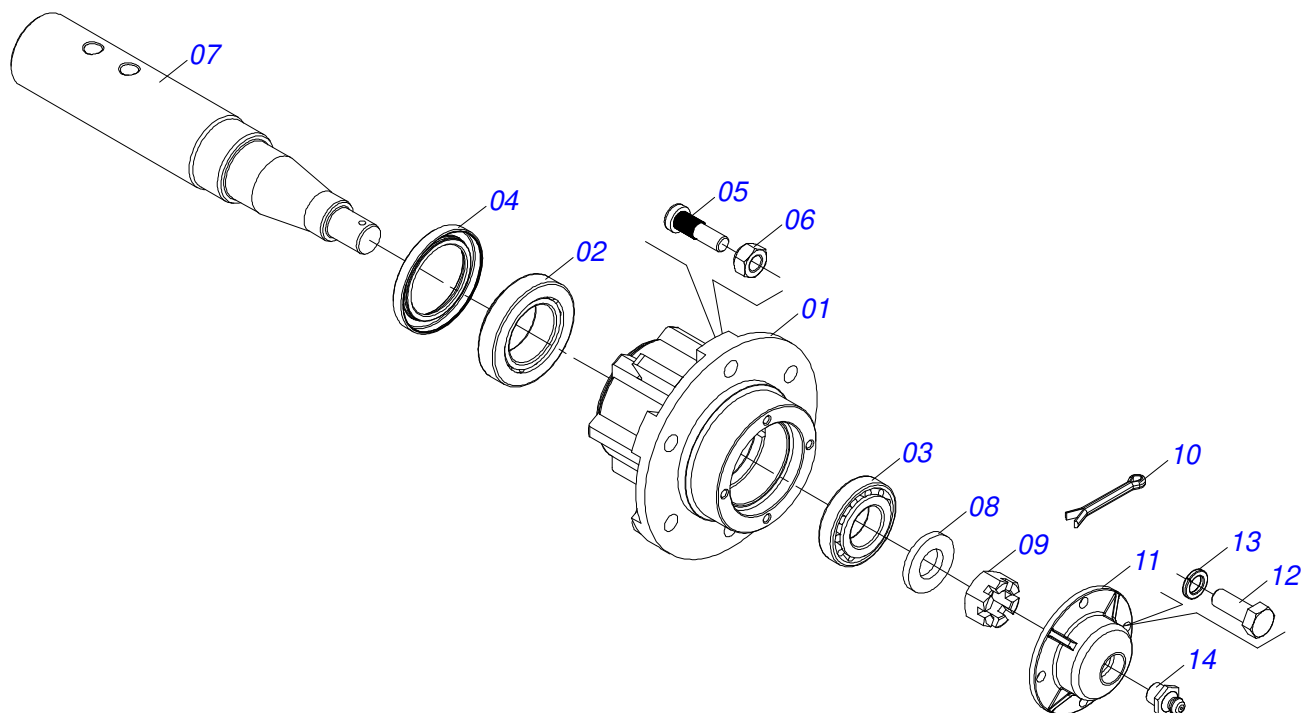

Item	Código	Descrição	Ver Pág.	QT
01	0502011121	CAIXA RODADO		01
02	0503010006	ROLAMENTO 32210 IMPORTADO		01
03	0503010037	ROLAMENTO 30207		01
04	0503011867	RETENTOR 00517-BR COM FURO		01
05	0501010127	PARAFUSO RODEIRO 9/16UNFX1.7/8CR G.5 REC ZN		06
06	0503010035	PORCA CONICA 9/16 UNF		06
07	0541015259	EIXO 63,40/63,30 X 366 COM FURO		01
08	0501016545	ARRUELA LISA 26 X 50 X 6,30		01
09	0503030009	PORCA CASTELO 1 UNS 14 FPP X 22		01
10	0503010018	CONTRAPINO 5/32 X 1.1/2		01
11	0502020591	TAMPA PROTETORA		01
12	0503010178	PARAFUSO 5/16 UNC X 7/8 CS G.2 ZN		04
13	0503010179	ARRUELA PRESSAO 5/16 ZN 1K01528		04
14	0503010002	GRAXEIRA 1800		01