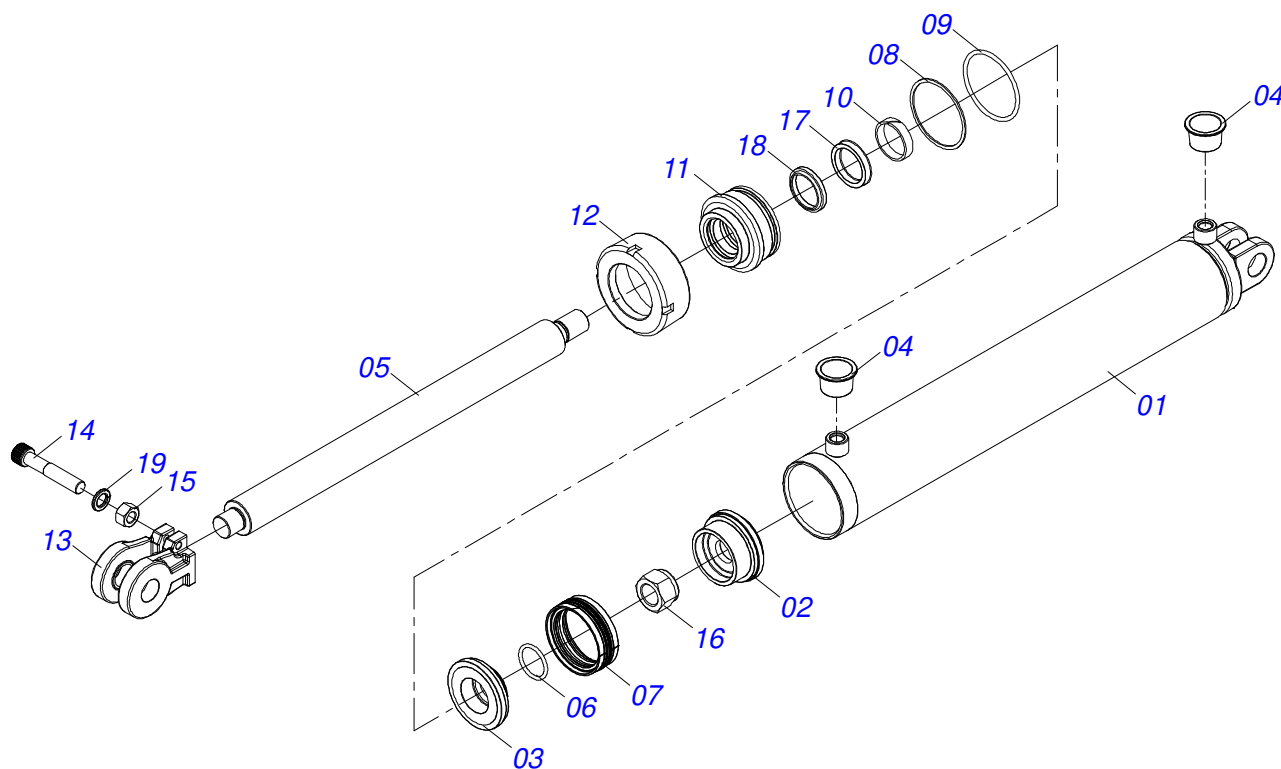

Item	Código	Descrição	Ver Pág.	QT
01	0511068214	CAMISA 101,60 X 930 GTLD-F		01
02	0561016387	CORPO EMBOLO 50,80 X 101,60 PORCA		01
03	0561016389	CORPO EMBOLO 50,80 X 101,60 HASTE		01
04	0503030384	PLUG CON N-001		02
05	0551013638	HASTE 50,80 X 1004 GTLD-F		01
06	0503010345	ANEL O RING 2-218 N 3006-9B 1G04609		01
07	0503015633	VEDACAO SELEMASTER DSM PCB0NB102-NCRO		01
08	0503011061	ANEL BACK-UP 8-342		01
09	0503010338	ANEL O RING 2-342 N 3006-9B		01
10	0503015634	ANEL SLYDRING GR2C02000-HM061		01
11	0502012642	SUPORTE ANEIS 50,80 X 101		01
12	0502010017	TAMPA MOVEL 101,6		01
13	0502040747	GARFO 32,54		01
14	0503011094	PARAFUSO 3/8 UNC X 2 C C S I 12.9		01
15	0503010026	PORCA SEXTAVADA 3/8 UNC G.5 ZN		01
16	0503010817	PORCA SEXTAVADA AUTOTRAVANTE COM NYLON 1.1/4 UNF ALTA G.5 ZN		01
17	0503015635	VEDACAO U-CUP RUUB000020		01
18	0503015636	VEDACAO SCRAPER WAE302000-Z04		01
19	0503011443	ARRUELA PRESSAO 3/8		01