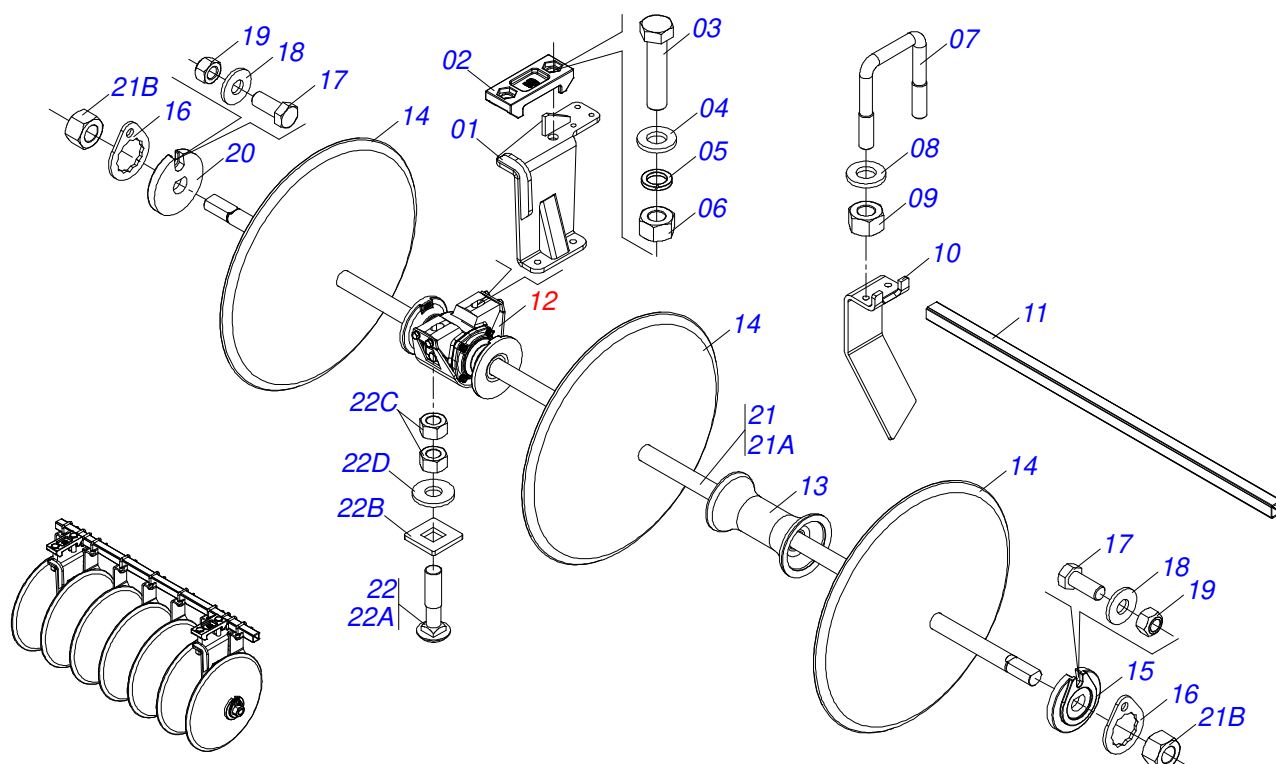

Item	Código	Descrição	Ver Pág.	QT
01	0511068213	SAPATA DIANT DIR/TRAS ESQ GTLD-F		02
02	0502012323	FIXADOR SAPATA		02
03	0503013113	PARAFUSO 1 UNC X 6 C S G.7 ZN		04
04	0501016545	ARRUELA LISA 26 X 50 X 6,30		04
05	0503010012	ARRUELA PRESSAO 1 ZN 1K01602		04
06	0501010059	PORCA SEXTAVADA 1 UNC (PESADA) G.5 ZN		04
07	0511018746	PRENDEDOR 1/2 UNC X 80 X 65 CAHF ZN		11
08	0511017302	ARRUELA LISA 13,50 X 32,50 X 3,0 ZN		22
09	0503010060	PORCA SEXTAVADA 1/2 UNC G.5		22
10	0551018171	LIMPADOR DIANTEIRA DIREITA/TRASEIRA ESQUERDA		07
11	0551013632	BARRA FIX LIMP DIANT CENTR DIR/ESQ		01
12	0501043029	MANCAL AGRICOLA DM OL 225X 1.1/2 C/P IMP	15	02
13	0502010621	SEPARADOR 225 C/ F 1.1/2		04
14	0601031031	DL24X6 C72AF02FR1.9/16 TATU		07
15	0502010871	TRAVA EIXO EXTERNO 1.1/2		01
16	0501018592	TRAVA PORCA 1.5/8 SEXTAVADA 60,0/60,2		02
17	0503011267	PARAFUSO 5/8 UNC X 1.1/2 C S G.5 ZN		02
18	0501012140	ARRUELA LISA 16,50 X 40 X 4,00 ZN		02
19	0503012412	PORCA SEXTAVADA AUTOTRAVANTE 5/8 UNC G.5 ZN		02
20	0502010872	TRAVA EIXO INTERNO 1.1/2		01
21	0501043697	EIXO 1.1/2 6FPP X 1505 COM PORCAS		01
21A	0511012601	EIXO 1.1/2 6FPP X 1505		01
21B	0501010110	PORCA 1.1/2 NC 6FPP SEXTAVADO 2.3/8 ZN		02
22	0501058802	CONJUNTO PECAS IMPLEMENTO 5/8 UNC X 2.3/4 CAPQ		04
22A	0503015154	PARAFUSO 5/8 UNC X 2.3/4 CAPQ G.5 ZN		04
22B	0501010947	TRAVA PARAFUSO 5/8		04
22C	0503010013	PORCA SEXTAVADA 5/8 UNC G.5 ZN		08
22D	0501012140	ARRUELA LISA 16,50 X 40 X 4,00 ZN		04