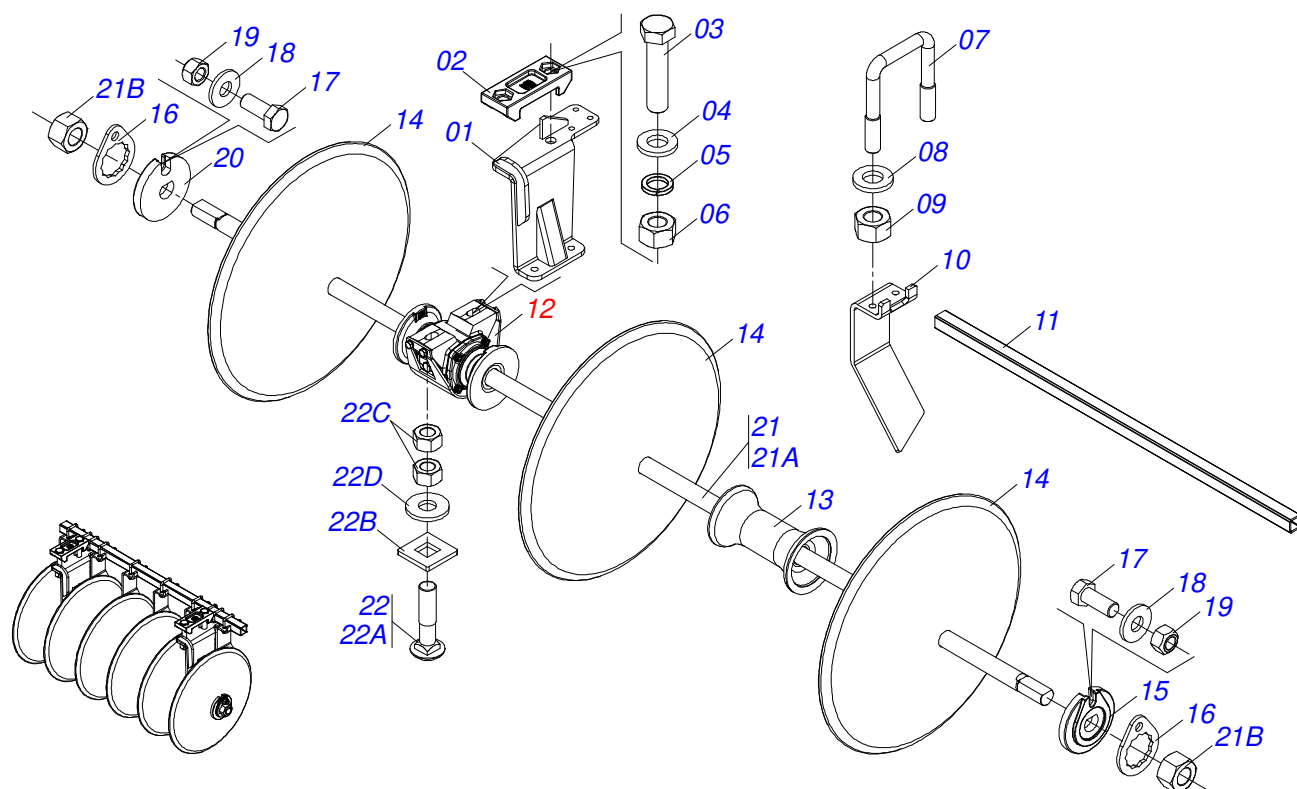

Item	Código	Descrição	Ver Pág.	QT
01	0511068213	SAPATA DIANT DIR/TRAS ESQ GTLD-F		02
02	0502012323	FIXADOR SAPATA		02
03	0503013113	PARAFUSO 1 UNC X 6 C S G.7 ZN		04
04	0501016545	ARRUELA LISA 26 X 50 X 6,30		04
05	0503010012	ARRUELA PRESSAO 1 ZN 1K01602		04
06	0501010059	PORCA SEXTAVADA 1 UNC (PESADA) G.5 ZN		04
07	0511018746	PRENDEDOR 1/2 UNC X 80 X 65 CAHF ZN		10
08	0511017302	ARRUELA LISA 13,50 X 32,50 X 3,0 ZN		20
09	0503010060	PORCA SEXTAVADA 1/2 UNC G.5		20
10	0551018171	LIMPADOR DIANTEIRA DIREITA/TRASEIRA ESQUERDA		06
11	0551013634	BARRA FIX LIMP CENTR DIR/ESQ		01
12	0501043029	MANCAL AGRICOLA DM OL 225X 1.1/2 C/P IMP	15	02
13	0502010621	SEPARADOR 225 C/ F 1.1/2		03
14	0601031031	DL24X6 C72AF02FR1.9/16 TATU		06
15	0502010871	TRAVA EIXO EXTERNO 1.1/2		01
16	0501018592	TRAVA PORCA 1.5/8 SEXTAVADA 60,0/60,2		02
17	0503011267	PARAFUSO 5/8 UNC X 1.1/2 C S G.5 ZN		02
18	0501012140	ARRUELA LISA 16,50 X 40 X 4,00 ZN		02
19	0503012412	PORCA SEXTAVADA AUTOTRAVANTE 5/8 UNC G.5 ZN		02
20	0502010872	TRAVA EIXO INTERNO 1.1/2		01
21	0501043689	EIXO 1.1/2 6FPP X 1275 COM PORCAS		01
21A	0511012600	EIXO 1.1/2 6FPP X 1275		01
21B	0501010110	PORCA 1.1/2 NC 6FPP SEXTAVADO 2.3/8 ZN		02
22	0501058802	CONJUNTO PECAS IMPLEMENTO 5/8 UNC X 2.3/4 CAPQ		04
22A	0503015154	PARAFUSO 5/8 UNC X 2.3/4 CAPQ G.5 ZN		04
22B	0501010947	TRAVA PARAFUSO 5/8		04
22C	0503010013	PORCA SEXTAVADA 5/8 UNC G.5 ZN		08
22D	0501012140	ARRUELA LISA 16,50 X 40 X 4,00 ZN		04