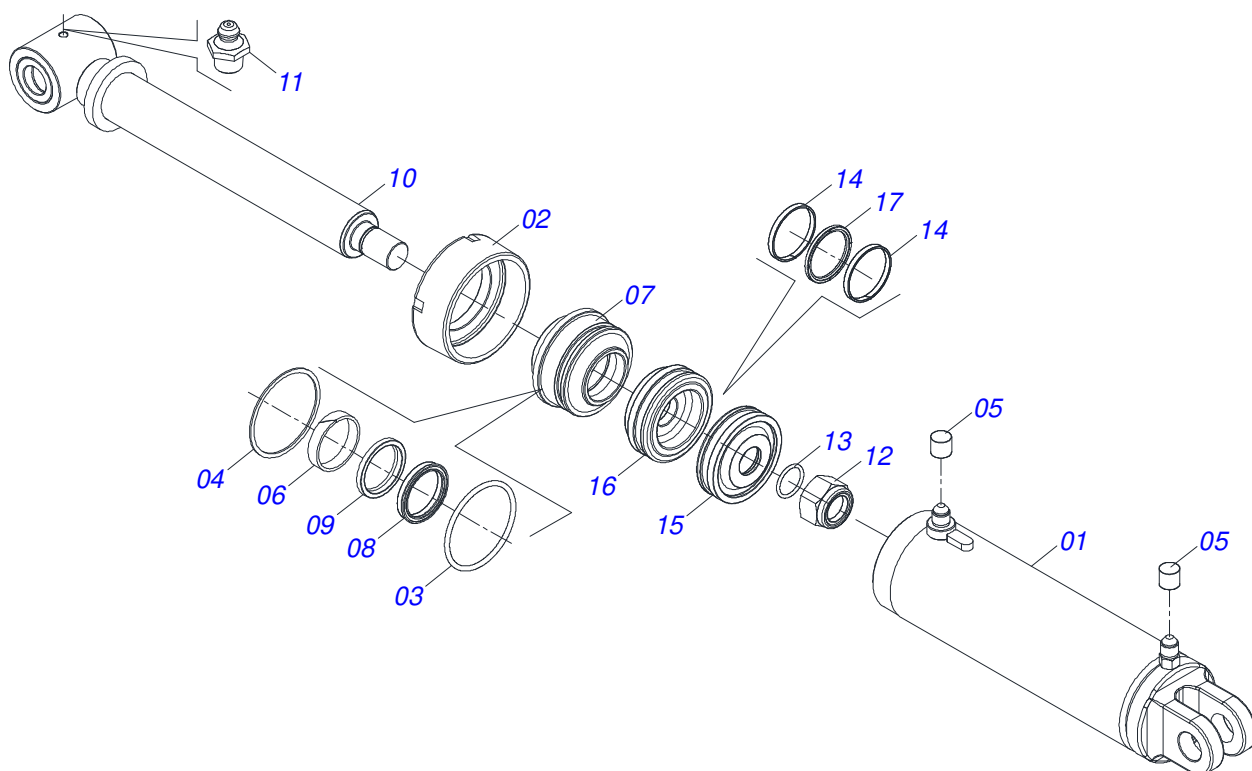

Item	Código	Descrição	Ver Pág.	QT
01	0521066183	CAMISA 101,6X369		01
02	0502010017	TAMPA MOVEL 101,6		01
03	0503010338	ANEL O RING 2-342 N 3006-9B		01
04	0503011061	ANEL BACK-UP 8-342		01
05	0503030385	PLUG CILINDRICO N-002		02
06	0503010973	ANEL G.E.2.1/2X3X1/2 W2-2500-500 PK		01
07	0502011250	SUPORTE ANEIS 53,98 X 101,6		01
08	0503015642	VEDACAO U-CUP RUUB000970		01
09	0503015715	VEDACAO SCRAPER WAE302125-Z201		01
10	0521060656	EXTENSOR 53,98 X 492 DODH 10105		01
11	0503010002	GRAXEIRA 1800		01
12	0503010817	PORCA SEXTAVADA AUTOTRAVANTE COM NYLON 1.1/4 UNF ALTA G.5 ZN		01
13	0503010345	ANEL O RING 2-218 N 3006-9B 1G04609		01
14	0503017889	ANEL GUIA SLYDRING GPUB000138 TRELLEBORG		02
15	0581012601	EMBOLO 101,60 BY-PASS		01
16	0581012602	EMBOLO 101,60 BY-PASS		01
17	0503018651	VEDACAO AX5003+2237 (102,60X85,32X7,90)		01