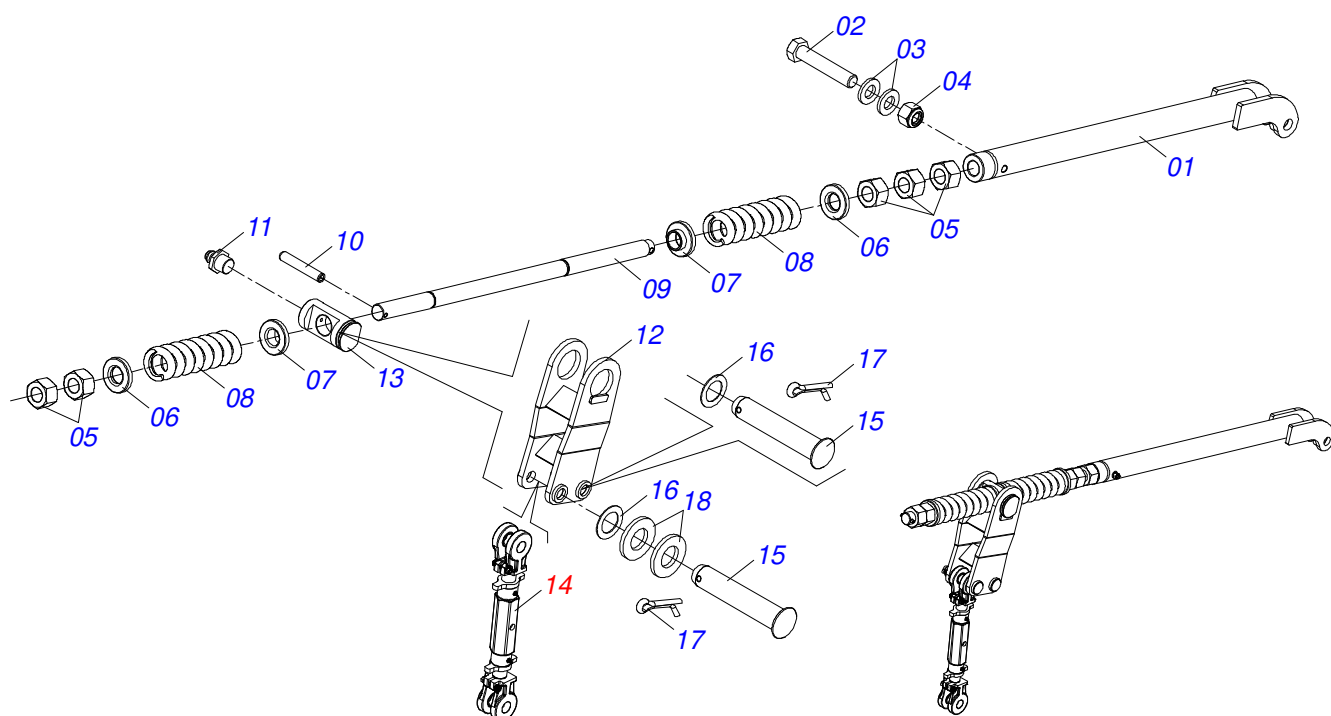

Item	Código	Descrição	Ver Pág.	QT
01	0521068049	BARRA REGULAGEM 1200 DODH-F 7009T		01
02	0503010547	PARAFUSO 1/2 UNC X 4 C S G.5		01
03	0521014188	ARRUELA LISA 13 X 25 X 3,00 ZN		02
04	0503010589	PORCA SEXTAVADA AUTOTRAVANTE COM NYLON 1/2 UNC ALTA G.5 ZN		01
05	0501010333	PORCA 1.3/4 UN 7FPP ZN		02
06	0581014587	ARRUELA LISA 46 X 95 X 16,00 DODH-F 9009T		02
07	0581014586	LUVA GUIA MANIVELA		02
08	0503033826	MOLA COMPRESSÃO 48X92,44X300X22,22		02
09	0581014579	FUSO BARRA REGULADORA (1070)		01
10	0503010361	PINO ELASTICO 701221 10 X 60		01
11	0503010004	GRAXEIRA 1890 3/8 (1/8 BSP)		01
12	0521067892	BALANCIM		01
13	0581014578	GUIA MANIVELA		01
14	0501057418	ESTABILIZADOR COMPLETO	17	01
15	0521010547	EIXO JUNCAO 31,75 X 165 FURO 150 ZN		02
16	0501019435	ARRUELA LISA 32 X 50 X 1,50		02
17	0503010523	CONTRAPINO 1/4 X 2 1G13201		02
18	0501010086	ARRUELA LISA 32,70 X 63 X 6,30 ZN		02