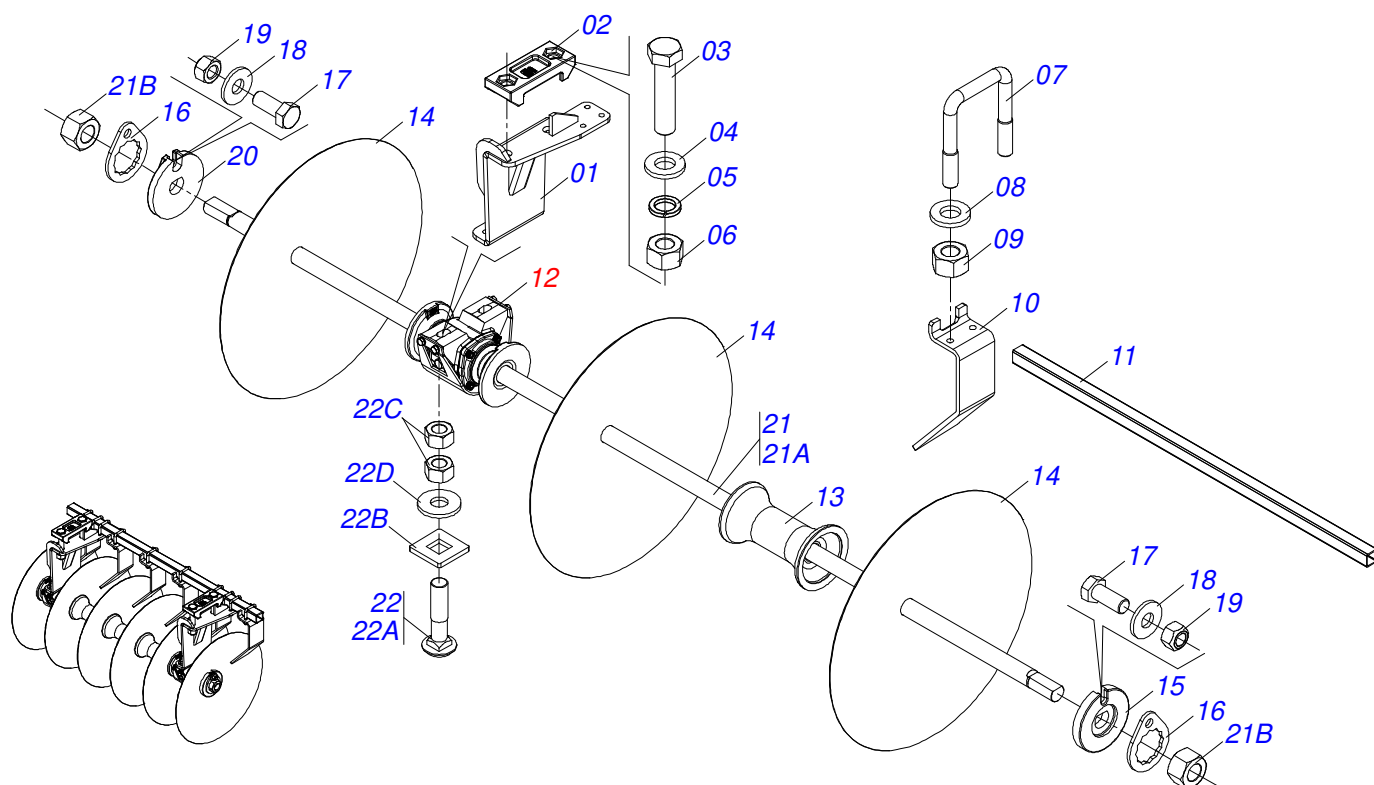

Item	Código	Descrição	Ver Pág.	QT
01	0511068212	SAPATA DIANT ESQ/TRAS DIR GTLD-F		02
02	0502012323	FIXADOR SAPATA		02
03	0503013113	PARAFUSO 1 UNC X 6 C S G.7 ZN		04
04	0501016545	ARRUELA LISA 26 X 50 X 6,30		04
05	0503010012	ARRUELA PRESSAO 1 ZN 1K01602		04
06	0501010059	PORCA SEXTAVADA 1 UNC (PESADA) G.5 ZN		04
07	0511018746	PRENDEDOR 1/2 UNC X 80 X 65 CAHF ZN		10
08	0511017302	ARRUELA LISA 13,50 X 32,50 X 3,0 ZN		20
09	0503010060	PORCA SEXTAVADA 1/2 UNC G.5		20
10	0551018172	LIMPADOR DIANTEIRO ESQUERDO/TRASEIRO DIREITO		06
11	0551013634	BARRA FIX LIMP CENTR DIR/ESQ		01
12	0501043029	MANCAL AGRICOLA DM OL 225X 1.1/2 C/P IMP	15	02
13	0502010621	SEPARADOR 225 C/ F 1.1/2		03
14	0601031031	DL24X6 C72AF02FR1.9/16 TATU		06
15	0502010872	TRAVA EIXO INTERNO 1.1/2		01
16	0501018592	TRAVA PORCA 1.5/8 SEXTAVADA 60,0/60,2		02
17	0503011267	PARAFUSO 5/8 UNC X 1.1/2 C S G.5 ZN		02
18	0501012140	ARRUELA LISA 16,50 X 40 X 4,00 ZN		02
19	0503012412	PORCA SEXTAVADA AUTOTRAVANTE 5/8 UNC G.5 ZN		02
20	0502010871	TRAVA EIXO EXTERNO 1.1/2		01
21	0501043689	EIXO 1.1/2 6FPP X 1275 COM PORCAS		01
21A	0511012600	EIXO 1.1/2 6FPP X 1275		01
21B	0501010110	PORCA 1.1/2 NC 6FPP SEXTAVADO 2.3/8 ZN		02
22	0501058802	CONJUNTO PECAS IMPLEMENTO 5/8 UNC X 2.3/4 CAPQ		04
22A	0503015154	PARAFUSO 5/8 UNC X 2.3/4 CAPQ G.5 ZN		04
22B	0501010947	TRAVA PARAFUSO 5/8		04
22C	0503010013	PORCA SEXTAVADA 5/8 UNC G.5 ZN		08
22D	0501012140	ARRUELA LISA 16,50 X 40 X 4,00 ZN		04