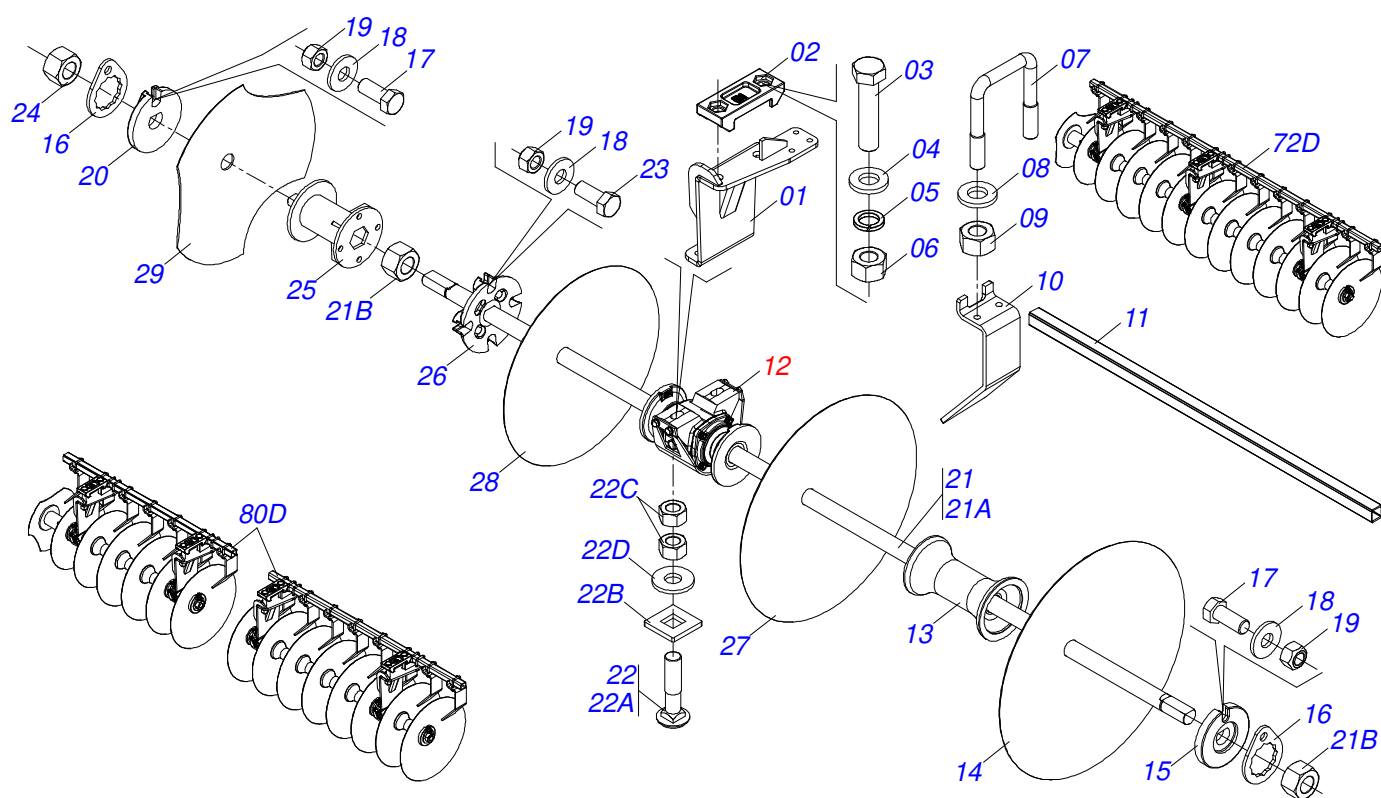

Item	Código	Descrição	Ver Pág.	72	80
01	0511068212	SAPATA DIANT ESQ/TRAS DIR GTLD-F		03	04
02	0502012323	FIXADOR SAPATA		03	04
03	0503013113	PARAFUSO 1 UNC X 6 C S G.7 ZN		06	08
04	0501016545	ARRUELA LISA 26 X 50 X 6,30		06	08
05	0503010012	ARRUELA PRESSAO 1 ZN 1K01602		06	08
06	0501010059	PORCA SEXTAVADA 1 UNC (PESADA) G.5 ZN		06	08
07	0511018746	PRENDEDOR 1/2 UNC X 80 X 65 CAHF ZN		19	23
08	0511017302	ARRUELA LISA 13,50 X 32,50 X 3,0 ZN		38	46
09	0503010060	PORCA SEXTAVADA 1/2 UNC G.5		38	46
10	0551018172	LIMPADOR DIANTEIRO ESQUERDO/TRASEIRO DIREITO		13	15
11	0551013635	BARRA FIX LIMP TRAS LAT DIR/ESQ		01	00
11.	0551014700	TUBO 50 X 50 X 4,75 X 1800 DODH-F		00	01
11..	0551013632	BARRA FIX LIMP DIANT CENTR DIR/ESQ		00	01
12	0501043029	MANCAL AGRICOLA DM OL 225X 1.1/2 C/P IMP	15	03	04
13	0502010621	SEPARADOR 225 C/ F 1.1/2		08	08
14	0601031031	DL24X6 C72AF02FR1.9/16 TATU		10	12
15	0502010872	TRAVA EIXO INTERNO 1.1/2		01	02
16	0501018592	TRAVA PORCA 1.5/8 SEXTAVADA 60,0/60,2		02	04
17	0503011267	PARAFUSO 5/8 UNC X 1.1/2 C S G.5 ZN		02	04
18	0501012140	ARRUELA LISA 16,50 X 40 X 4,00 ZN		06	08
19	0503012412	PORCA SEXTAVADA AUTOTRAVANTE 5/8 UNC G.5 ZN		06	08
20	0502010871	TRAVA EIXO EXTERNO 1.1/2		01	02
21	0501044069	EIXO 1.1/2 6FPP X 2655 C/PORCAS		01	00
21.	0501043837	EIXO 1.1/2 6FPP X 1735 COM PORCAS		00	01
21..	0501043689	EIXO 1.1/2 6FPP X 1275 COM PORCAS		00	01
21A	0511010853	EIXO 1.1/2 6FPP X 2655		01	00
21A.	0511010225	EIXO 1.1/2 6FPP X 1735		00	01
21A..	0511012600	EIXO 1.1/2 6FPP X 1275		00	01
21B	0501010110	PORCA 1.1/2 NC 6FPP SEXTAVADO 2.3/8 ZN		02	04