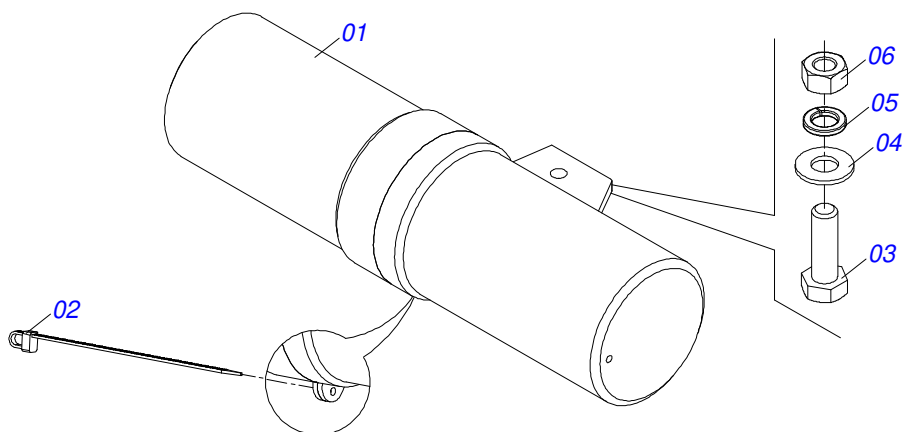

Item	Código	Descrição	Ver Pág.	QT
001	0503060100	PORTA MANUAL INSTRUCOES		01
002	0503010267	ABRACADEIRA NYLON 3,60 X 1,3 X 155 MM		01
003	0503010363	PARAFUSO 5/16 UNC X 1 C S G.2 ZN		01
004	0501010694	ARRUELA LISA 8,50 X 18 X 1,50 ZN		01
005	0503010179	ARRUELA PRESSAO 5/16 ZN 1K01528		01
006	0503010337	PORCA SEXTAVADA 5/16 UNC G.5 ZN		01