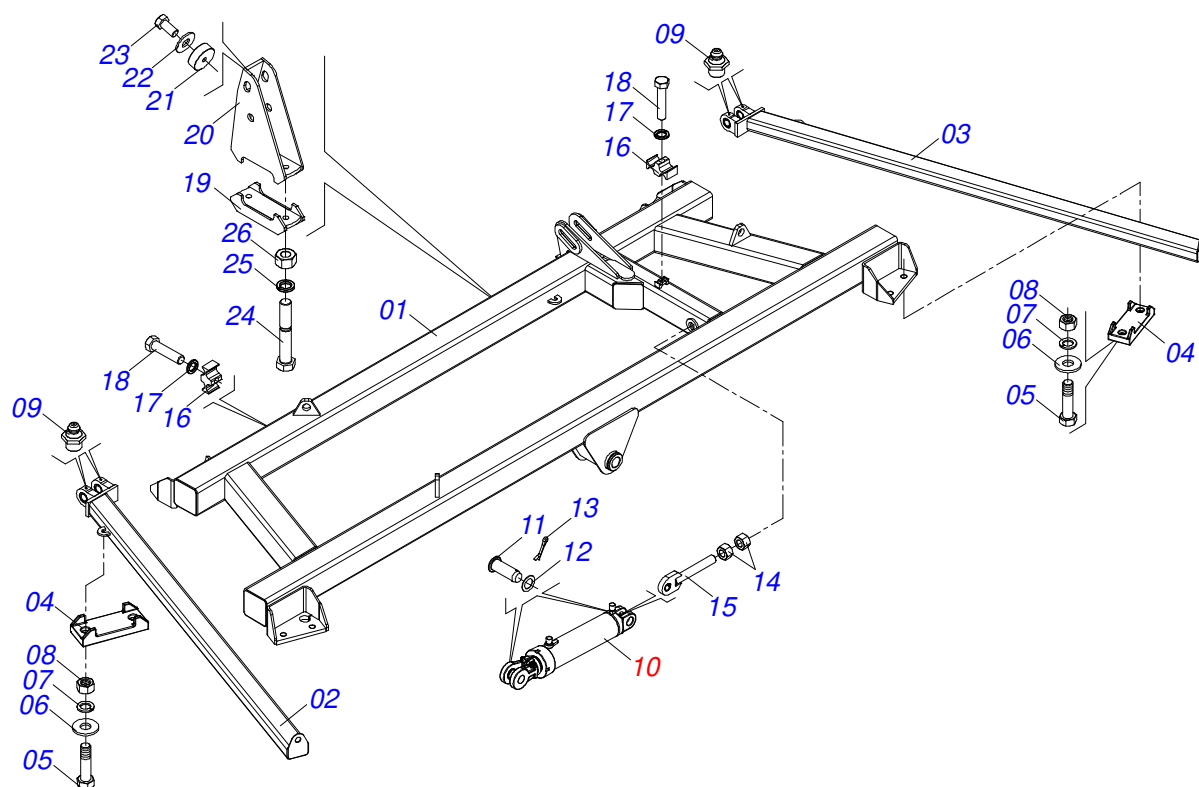

Item	Código	Descrição	Ver Pág.	72	80
01	0511068184	QUADRO LAT ESQ DODH-F 72		01	01
02	0511068190	CHASSI DIANT LAT ESQ DODH-F 72		01	00
02.	0521068044	CHASSI DIANT LAT ESQ DODH-F 7009 80D		00	01
03.	0511068192	CHASSI TRAS LAT ESQ DODH-F 72		01	00
03.	0521068045	CHASSI TRAS LAT ESQ DODH-F 7009 80D		00	01
04	0502012323	FIXADOR SAPATA		04	04
05	0503013113	PARAFUSO 1 UNC X 6 C S G.7 ZN		08	08
06	0501016545	ARRUELA LISA 26 X 50 X 6,30		08	08
07	0503010012	ARRUELA PRESSAO 1 ZN 1K01602		08	08
08	0501010059	PORCA SEXTAVADA 1 UNC (PESADA) G.5 ZN		08	08
09	0503010004	GRAXEIRA 1890 3/8 (1/8 BSP)		04	04
10	0521045646	CILINDRO HIDRAULICO 44,45 X 85,7 X 563 X 251	21	01	01
11	0521012538	EIXO JUNCAO 31,75 X 90 FURO 75 ZN		02	02
12	0501019435	ARRUELA LISA 32 X 50 X 1,50		02	02
13	0503010523	CONTRAPINO 1/4 X 2 1G13201		02	02
14	0501010110	PORCA 1.1/2 NC 6FPP SEXTAVADO 2.3/8 ZN		02	02
15	0501063989	FUSO REGULADOR CILINDRO HIDRAULICO		01	01
16	0502012702	CORPO SUPORTE PRESILHA R7/16		04	04
17	0503010180	ARRUELA PRESSAO 7/16		04	04
18	0503012555	PARAFUSO 7/16 UNC X 2 CS RT G.7		04	04
19	0511068361	FIXADOR INFERIOR BATEDOR		01	01
20	0511068362	BATEDOR DODH-F 7009T		01	01
21	0581011153	BATEDOR CHASSI		01	01
22	0571010265	ARRUELA LISA 16,50 X 40 X 3,00 ZN		01	01
23	0503010962	PARAFUSO 5/8 UNC X 1.1/4 C S G.5 ZN		01	01
24	0511016281	PARAFUSO 3/4 UNC X 8 CS G.5 ZN		02	02
25	0503010023	ARRUELA PRESSAO 3/4 ZN		02	02
26	0503010014	PORCA SEXTAVADA 3/4 UNC (PESADA) G.5 ZN		02	02