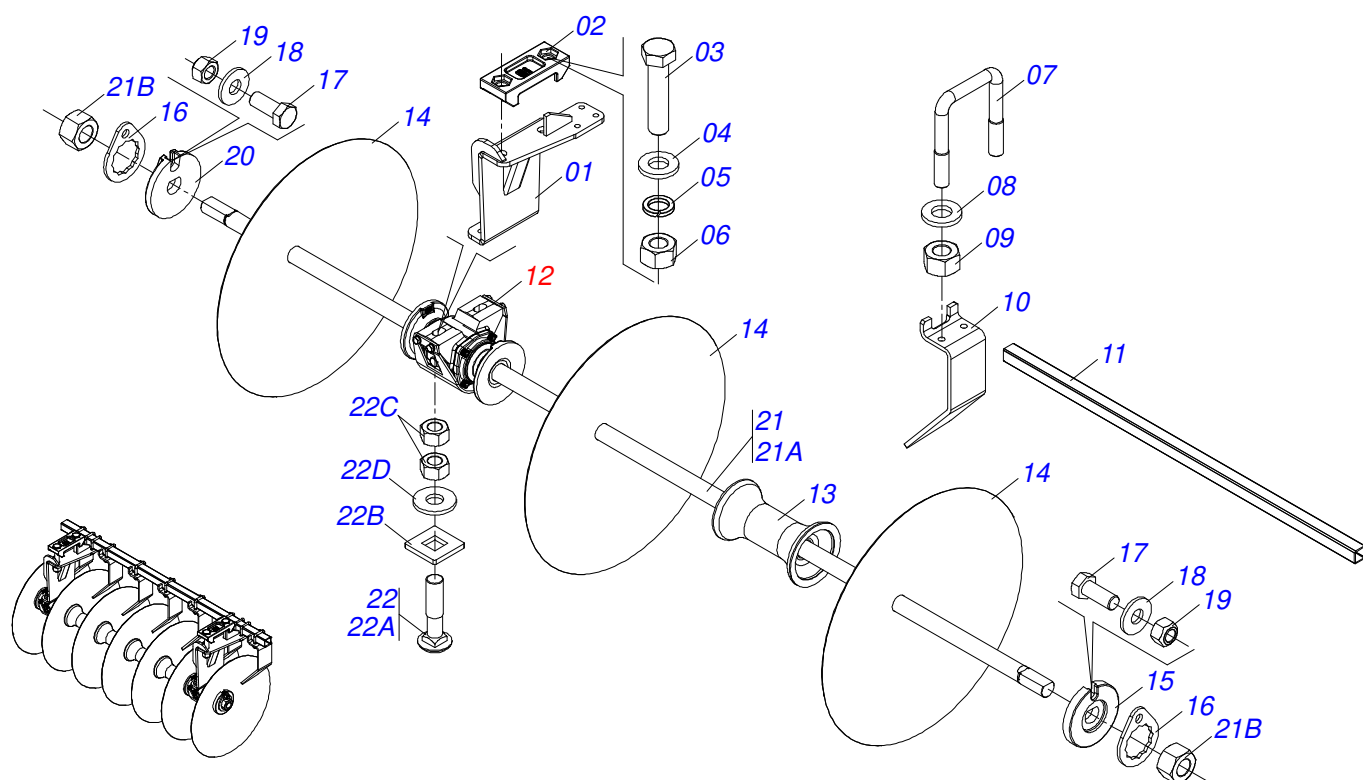

Item	Código	Descrição	Ver Pág.	QT
01	0511068212	SAPATA DIANT ESQ/TRAS DIR GTLD-F		02
02	0502012323	FIXADOR SAPATA		02
03	0503013113	PARAFUSO 1 UNC X 6 C S G.7 ZN		04
04	0501016545	ARRUELA LISA 26 X 50 X 6,30		04
05	0503010012	ARRUELA PRESSAO 1 ZN 1K01602		04
06	0501010059	PORCA SEXTAVADA 1 UNC (PESADA) G.5 ZN		04
07	0511018746	PRENDEDOR 1/2 UNC X 80 X 65 CAHF ZN		11
08	0511017302	ARRUELA LISA 13,50 X 32,50 X 3,0 ZN		22
09	0503010060	PORCA SEXTAVADA 1/2 UNC G.5		22
10	0551018172	LIMPADOR DIANTEIRO ESQUERDO/TRASEIRO DIREITO		07
11	0551013632	BARRA FIX LIMP DIANT CENTR DIR/ESQ		01
12	0501043029	MANCAL AGRICOLA DM OL 225X 1.1/2 C/P IMP	15	02
13	0502010621	SEPARADOR 225 C/ F 1.1/2		04
14	0601031031	DL24X6 C72AF02FR1.9/16 TATU		07
15	0502010872	TRAVA EIXO INTERNO 1.1/2		01
16	0501018592	TRAVA PORCA 1.5/8 SEXTAVADA 60,0/60,2		02
17	0503011267	PARAFUSO 5/8 UNC X 1.1/2 C S G.5 ZN		02
18	0501012140	ARRUELA LISA 16,50 X 40 X 4,00 ZN		02
19	0503012412	PORCA SEXTAVADA AUTOTRAVANTE 5/8 UNC G.5 ZN		02
20	0502010871	TRAVA EIXO EXTERNO 1.1/2		01
21	0501043697	EIXO 1.1/2 6FPP X 1505 COM PORCAS		01
21A	0511012601	EIXO 1.1/2 6FPP X 1505		01
21B	0501010110	PORCA 1.1/2 NC 6FPP SEXTAVADO 2.3/8 ZN		02
22	0501058802	CONJUNTO PECAS IMPLEMENTO 5/8 UNC X 2.3/4 CAPQ		04
22A	0503015154	PARAFUSO 5/8 UNC X 2.3/4 CAPQ G.5 ZN		04
22B	0501010947	TRAVA PARAFUSO 5/8		04
22C	0503010013	PORCA SEXTAVADA 5/8 UNC G.5 ZN		08
22D	0501012140	ARRUELA LISA 16,50 X 40 X 4,00 ZN		04