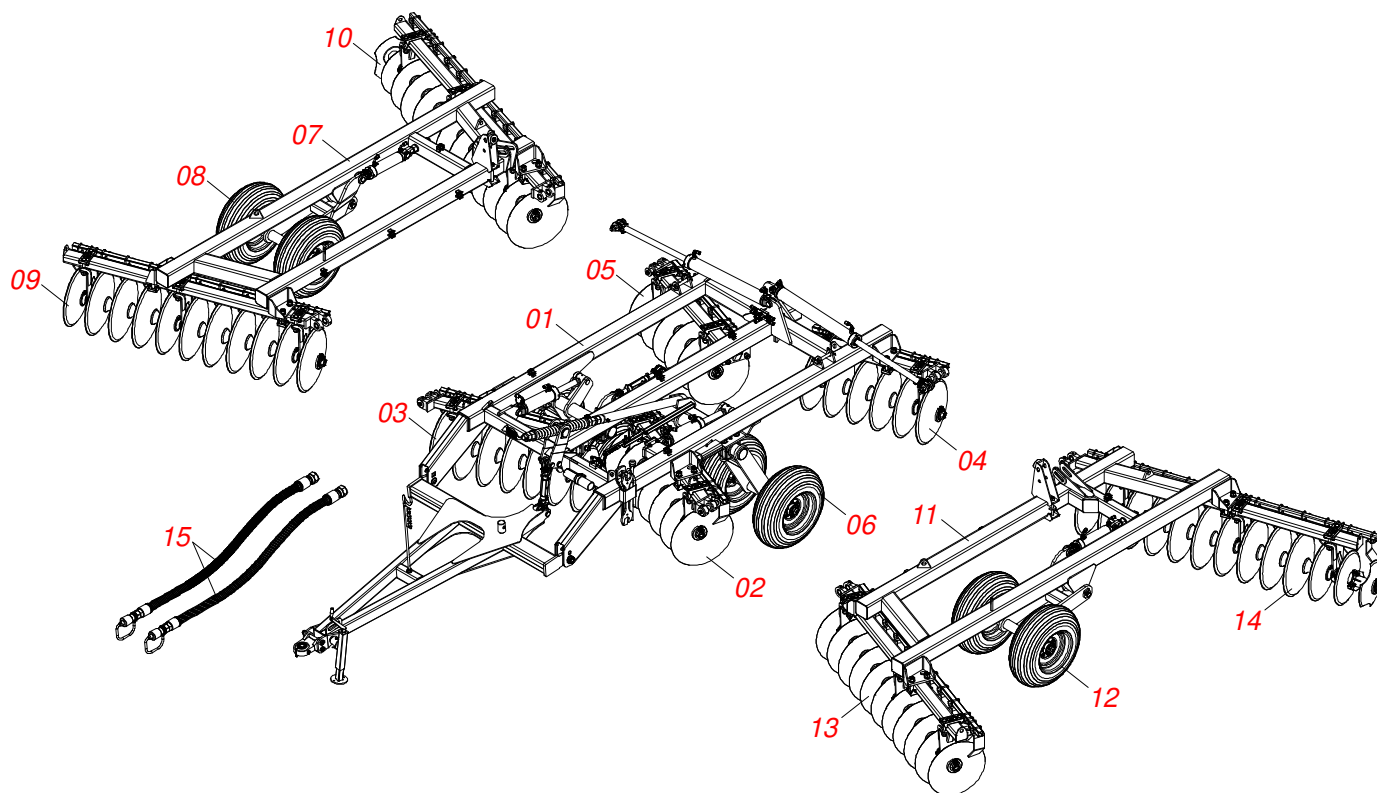

Item	Código	Descrição	Ver Pág.	QT
01	0909093632	QUADRO CENTRAL COMPLETO	2	01
02	0909093633	SECAO DISCOS CENTRAL DIANTEIRA LATERAL ESQUERDA	11	01
03	0909093634	SECAO DISCOS CENTRAL DIANTEIRA LATERAL DIREITA	12	01
04	0909093641	SECAO DISCOS CENTRAL TRASEIRA LATERAL ESQUERDA	13	01
05	0909093642	SECAO DISCOS CENTRAL TRASEIRA LATERAL DIREITA	14	01
06	0909093643	RODEIRO CENTRAL ESQUERDO/DIREITO	16	01
07	0909093645	QUADRO LATERAL DIREITA COMPLETO	20	01
08	0909093649	RODEIRO LATERAL DIREITO	22	01
09	0909093651	SECAO DISCOS DIANTEIRA LATERAL DIREITA	23	01
10	0909093652	SECAO DISCOS TRASEIRA LATERAL DIREITA	24	01
11	0909093656	QUADRO LATERAL ESQUERDA COMPLETO	25	01
12	0909093657	RODEIRO LATERAL ESQUERDO	26	01
13	0909093658	SECAO DISCOS DIANTEIRA LATERAL ESQUERDA	27	01
14	0909093659	SECAO DISCOS TRASEIRA LATERAL ESQUERDA	28	01
15	0909093660	CIRCUITO HIDRAULICO	29	01