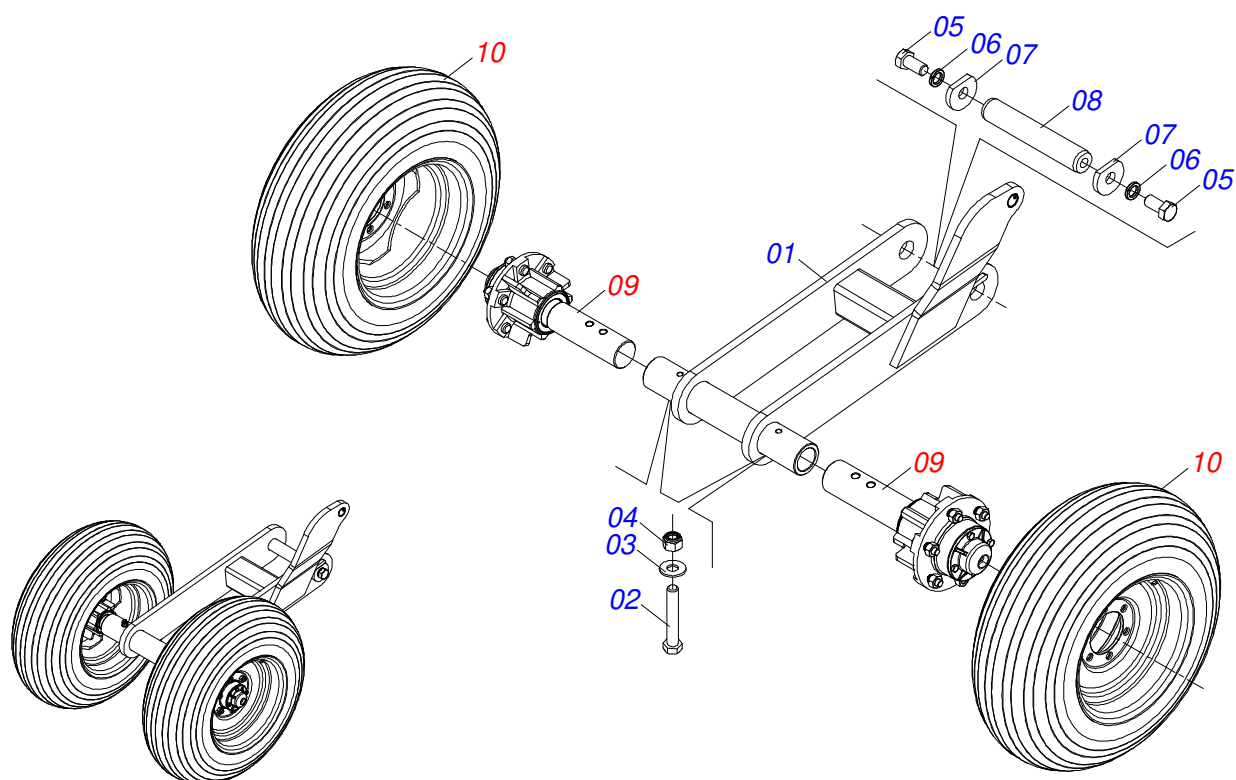

Item	Código	Descrição	Ver Pág.	QT
01	0511069792	RODEIRO LATERAL DIR DODH-F 7009 T		01
02	0503010706	PARAFUSO 1/2 UNC X 4.1/2 C S G.5 ZN		02
03	0521014188	ARRUELA LISA 13 X 25 X 3,00 ZN		02
04	0503010589	PORCA SEXTAVADA AUTOTRAVANTE COM NYLON 1/2 UNC ALTA G.5 ZN		02
05	0503010953	PARAFUSO 1 UNC X 2 C S G.5 ZN		02
06	0503010012	ARRUELA PRESSAO 1 ZN 1K01602		02
07	0551019512	ARRUELA TRAVA EIXO JUNCAO		02
08	0551019516	EIXO JUNCAO 284		01
09	0511045580	CAIXA RODADO COMPLETO	19	02
10	0503061666	RODA 6F COM PNEU 11-15 12L COMPLETO	18	02