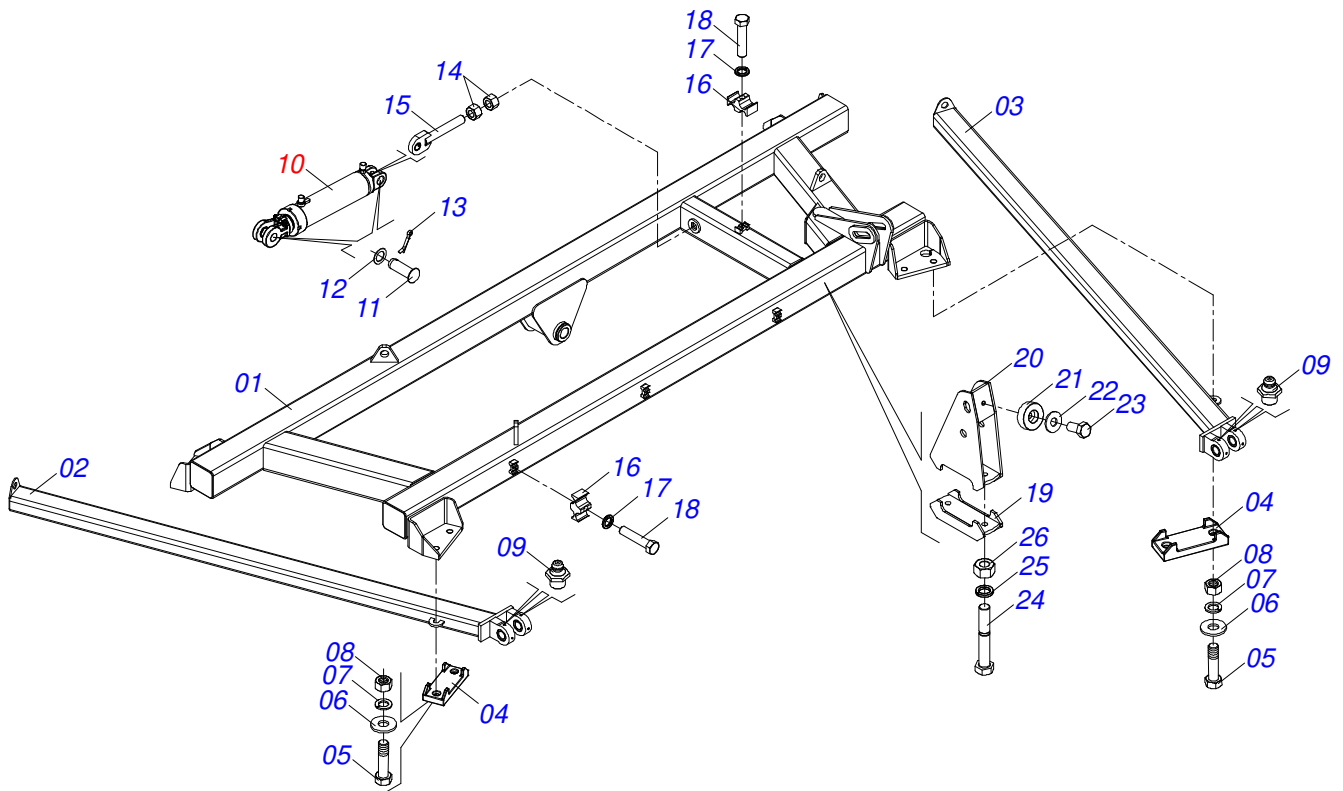

Item	Code	Description	See page	72	80
01	0511068183	RIGHT SIDE FRAME		01	01
02	0511068189	RIGTH SIDE FRONT FRAME		01	00
02.	0521068046	RIGTH SIDE FRONT FRAME		00	01
03	0511068191	RIGHT SIDE REAR FRAME		01	00
03.	0521068047	RIGHT SIDE REAR FRAME		00	01
04	0502012323	BRACKET FIXER		04	04
05	0503013113	1" X 6" BOLT		08	08
06	0501016545	FLAT WASHER		08	08
07	0503010012	1" SPRING WASHER		08	08
08	0501010059	1.5/8 NUT		08	08
09	0503010004	1890 GREASE FITTING		04	04
10	0521045646	HYDRAULIC CYLINDER	21	01	01
11	0521012538	1.2" X 3.5" COUPLING SHAFT		02	02
12	0501019435	32 X 50 X 1.5 FLAT WASHER		02	02
13	0503010523	1/4" X 2" COTTERPIN		02	02
14	0501010110	1.1/2" NUT		02	02
15	0501063989	HYDRAULIC CYLINDER REGULATOR		01	01
16	0502012702	BODY SUPPORT CLAMP		04	04
17	0503010180	7/16" SPRING WASHER		04	04
18	0503012555	SCREW 7/16 UNC X 2 CS RT G.7 ZN		04	04
19	0511068361	FIXER		01	01
20	0511068362	BEATER		01	01
21	0581011153	FRAME BEAT		01	01
22	0571010265	16.5 X 40 X 3 FLAT WASHER		01	01
23	0503010962	5/8" X 1-1/4" BOLT		01	01
24	0511016281	3/4" X 8" BOLT		02	02
25	0503010023	3/4" SPRING WASHER		02	02
26	0503010014	3/4" HEX NUT		02	02