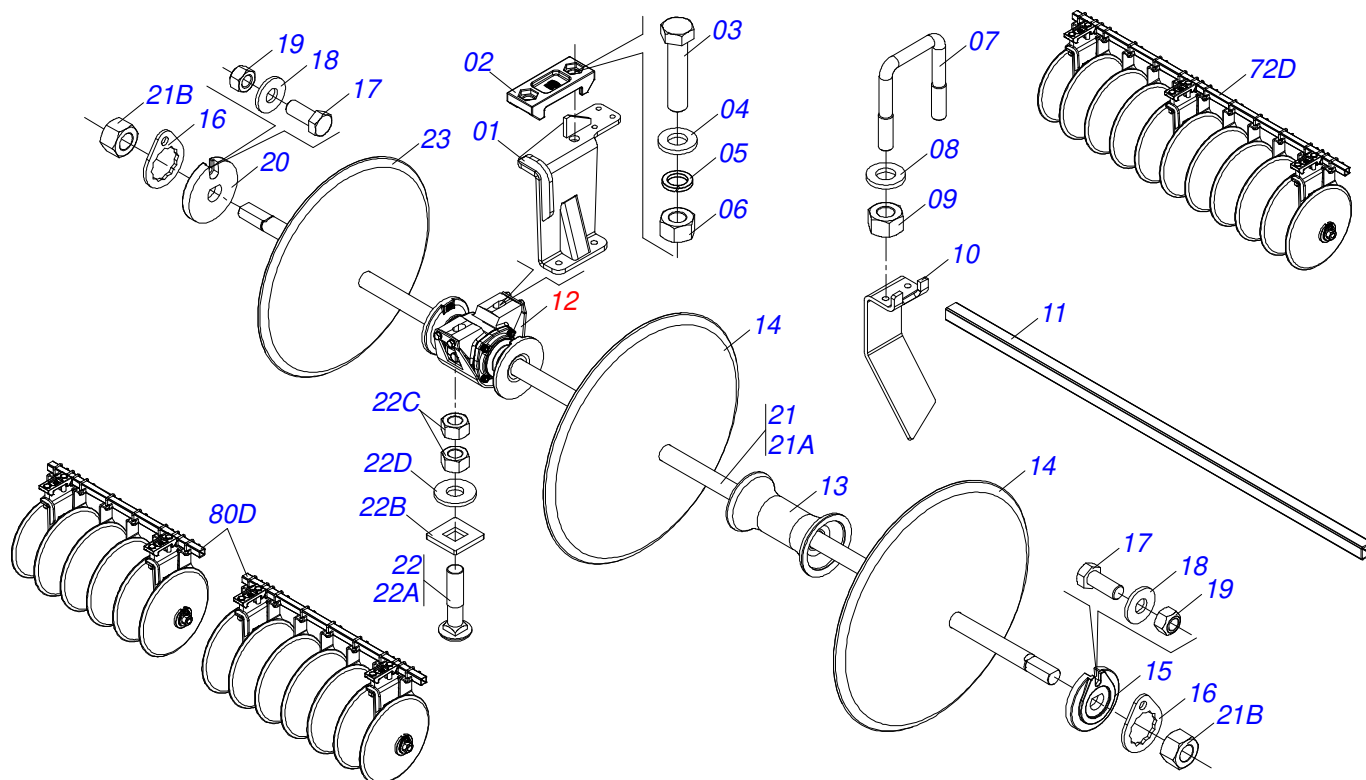

Item	Code	Description	See page	72	80
01	0511068213	RIGHT FRONT BRACKET REAR LEFT		03	04
02	0502012323	BRACKET FIXER		03	04
03	0503013113	1" X 6" BOLT		06	08
04	0501016545	FLAT WASHER		06	08
05	0503010012	1" SPRING WASHER		06	08
06	0501010059	1.5/8 NUT		06	08
07	0511018746	1/2" UNC X 2,9" X 2,5" HOLDER		17	21
08	0511017302	FLAT WASHER 13,50 X 32,50 X 3,0 ZN		34	42
09	0503010060	1/2 UNC G.5 ZN HEX NUT		34	42
10	0551018171	SCRAPER FRONT RIGHT REAR LEFT		11	13
11	0551013633	858 FRONT BAR FIX SCRAPER		01	00
11.	0551013632	857 FRONT BAR FIX SCRAPER		00	01
11..	0551013634	856 CENTRAL BAR FIX SCRAPER		00	01
12	0501043029	AGR DM OL 225X 1.1/2 BEARING	15	03	04
13	0502010621	8.8" 1-1/2" SPACER		07	07
14	0601031031	24" X 6 PLAIN DISC BLADE		10	12
15	0502010871	1-1/2" EXTERNAL AXLE WASHER		01	02
16	0501018592	1.5/8" NUT LOCK		02	04
17	0503011267	5/8 UNC X 1.1/2 C S G.5 ZN BOLT		02	04
18	0501012140	FLAT WASHER		02	04
19	0503012412	5/8 UNC SELF LOCKING NUT		02	04
20	0502010872	1-1/2" INNER AXLE WASHER		01	02
21	0501043758	1-1/2" X 2425 AXLE W/NUTS		01	00
21.	0501043689	1-1/2" X 1275 AXLE W/NUT		00	01
21..	0501043697	1.1/2 6FPP X 1505 AXLE WITH NUTS		00	01
21A	0511012603	1.1/2" X 2425 AXLE W/NUTS		01	00
21A.	0511012600	1-1/2" X 1275 AXLE		00	01
21A..	0511012601	1.1/2 6FPP X 1505 AXLE		00	01
21B	0501010110	1.1/2" NUT		02	04
22	0501058802	5/8 UNC X 2.3/4 BOLT ASSY		06	08
22A	0503015154	5/8" X 2.3/4" BOLT		06	08