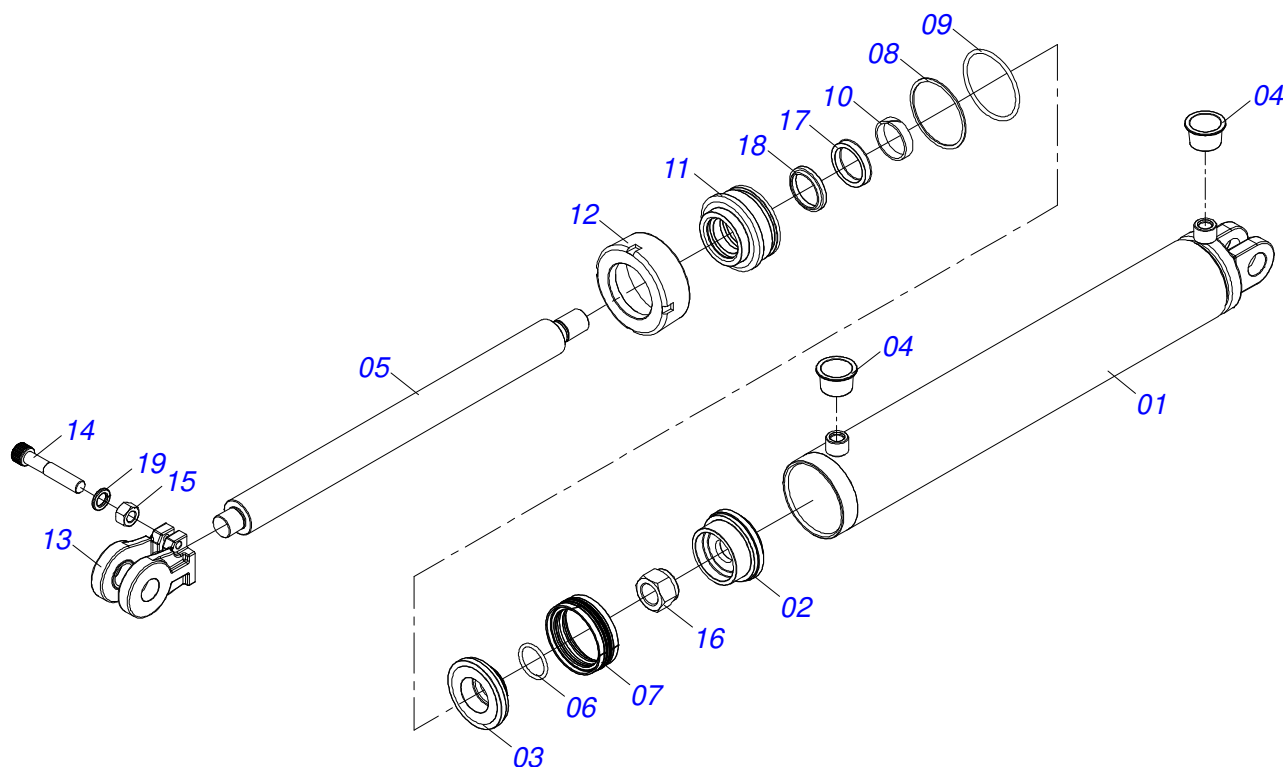

Item	Code	Description	See page	QT
01	0511068214	101,60 X 930 CYLINDER CASE		01
02	0561016387	PISTON BODY		01
03	0561016389	PISTON BODY		01
04	0503030384	CON PLUG N-001		02
05	0551013638	50,80 X 1004 BAR		01
06	0503010345	2-218 N 3006-9B O'RING		01
07	0503015633	SELEMASTER SEALING		01
08	0503011061	8-342 BACK-UP RING		01
09	0503010338	2-342 N 3006-9B O'RING		01
10	0503015634	RING SLYDRING		01
11	0502012642	SUPPORT OF THE RINGS		01
12	0502010017	4" HEAD		01
13	0502040747	32.54 CLEVIS CLAMP		01
14	0503011094	3/8" X 2" BOLT		01
15	0503010026	3/8" NUT		01
16	0503010817	1.1/4" SELF LOCKING NUT		01
17	0503015635	U-CUP SEAL		01
18	0503015636	SCRAPER SEAL		01
19	0503011443	3/8" SPRING WASHER		01