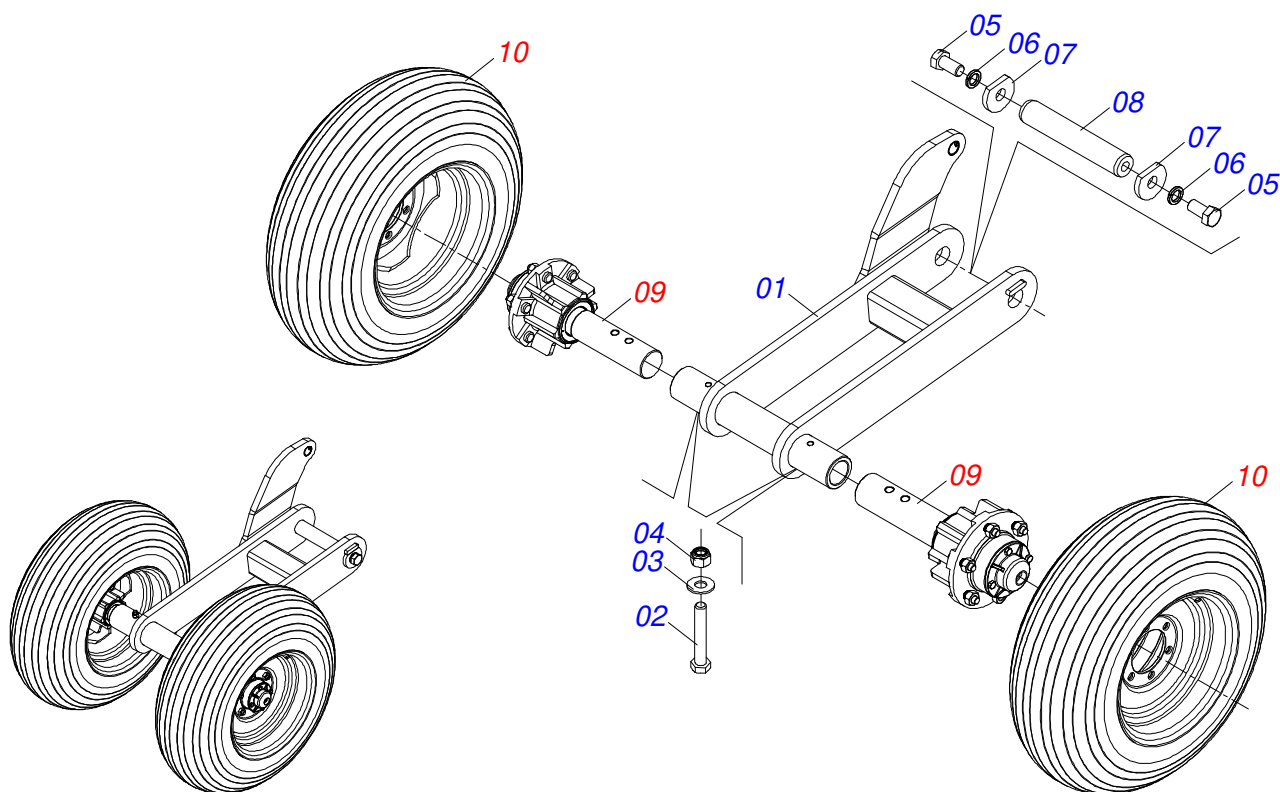

Item	Code	Description	See page	QT
01	0511069900	CARRYING-WHEELS SIDE LEFT		01
02	0503010706	BOLT 1/2 UNC X 4.1/2 C S G.5 ZN		02
03	0521014188	FLAT WASHER		02
04	0503010589	1/2" UNC SELF ADJUSTING NUT		02
05	0503010953	BOLT 1 UNC X 2 C S G.5 ZN		02
06	0503010012	1" SPRING WASHER		02
07	0551019512	LOCK WASHER		02
08	0551019516	COUPLING SHAFT		01
09	0511045580	CARRYING WHEEL HUB ASSY	19	02
10	0503061666	11-15 12L WHEEL ASSY	18	02