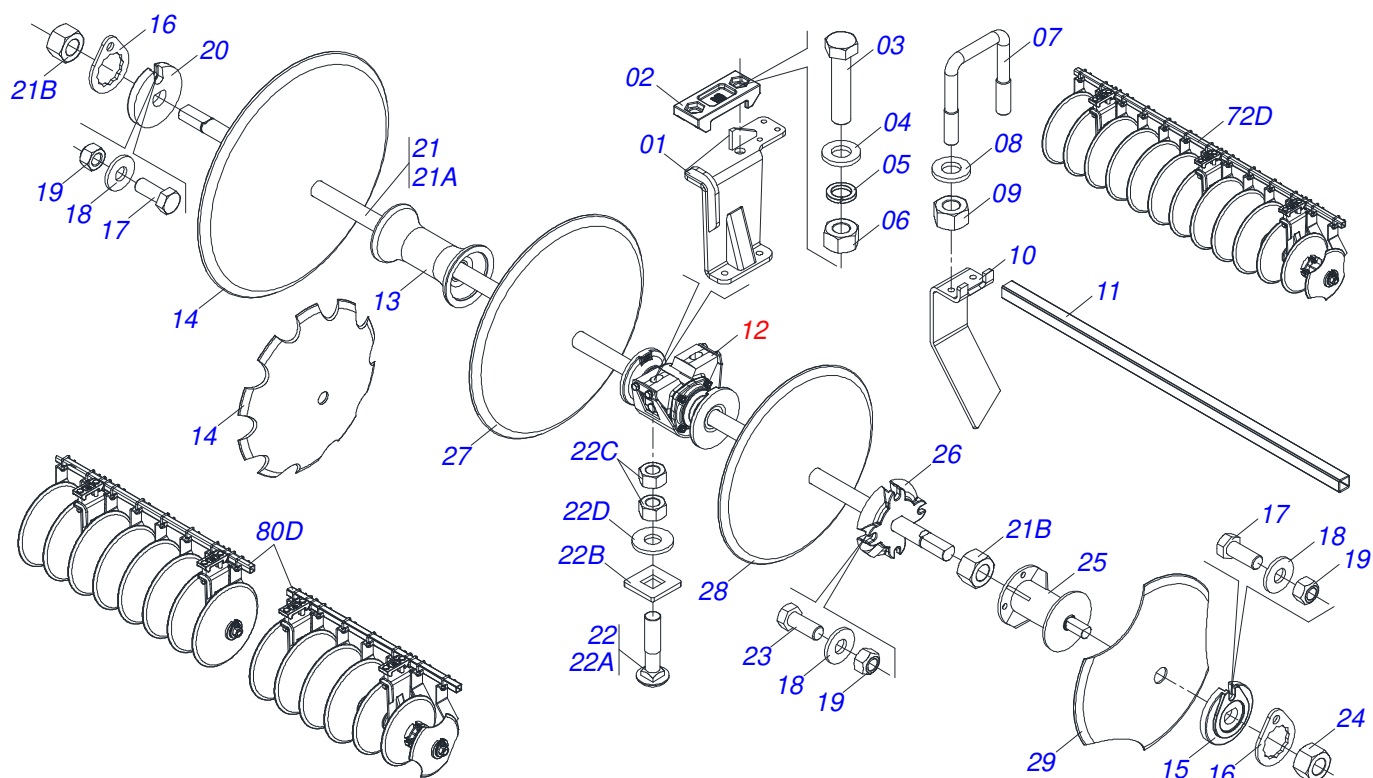

Item	Code	Description	See page	72	80
01	0511068213	RIGHT FRONT BRACKET REAR LEFT		03	04
02	0502012323	BRACKET FIXER		03	04
03	0503013113	1" X 6" BOLT		06	08
04	0501016545	FLAT WASHER		06	08
05	0503010012	1" SPRING WASHER		06	08
06	0501010059	1.5/8 NUT		06	08
07	0511018746	1/2" UNC X 2,9" X 2,5" HOLDER		17	23
08	0511017302	FLAT WASHER 13,50 X 32,50 X 3,0 ZN		34	46
09	0503010060	1/2 UNC G.5 ZN HEX NUT		34	46
10	0551018171	SCRAPER FRONT RIGHT REAR LEFT		13	15
11	0551013635	REAR BAR FIXER SCRAPER		01	00
11.	0551014700	TUBE		00	01
11..	0551013632	857 FRONT BAR FIX SCRAPER		00	01
12	0501043029	AGR DM OL 225X 1.1/2 BEARING	15	03	04
13	0502010621	8.8" 1-1/2" SPACER		08	08
14	0601031031	24" X 6 PLAIN DISC BLADE		10	12
14.	0602030331	24" X 0.236" NOTCHED DISC BLADE		10	12
14..	0602029061	DR22X6 C64AF02FR1.9/16" (D006) 10REC TATU		00	01
15	0502010871	1-1/2" EXTERNAL AXLE WASHER		01	02
16	0501018592	1.5/8" NUT LOCK		02	04
17	0503011267	5/8 UNC X 1.1/2 C S G.5 ZN BOLT		02	04
18	0501012140	FLAT WASHER		06	08
19	0503012412	5/8 UNC SELF LOCKING NUT		06	08
20	0502010872	1-1/2" INNER AXLE WASHER		01	02
21	0501044069	1.1/2" X 2655 AXLE W/NUTS		01	00
21.	0501043837	1-1/2" X 68" AXLE WITH NUTS		00	01
21..	0501043689	1-1/2" X 1275 AXLE W/NUT		00	01
21A	0511010853	1.1/2" X 2655 AXLE W/NUTS		01	00
21A.	0511010225	1-1/2" X 68" AXLE		00	01
21A..	0511012600	1-1/2" X 1275 AXLE		00	01
21B	0501010110	1.1/2" NUT		02	04