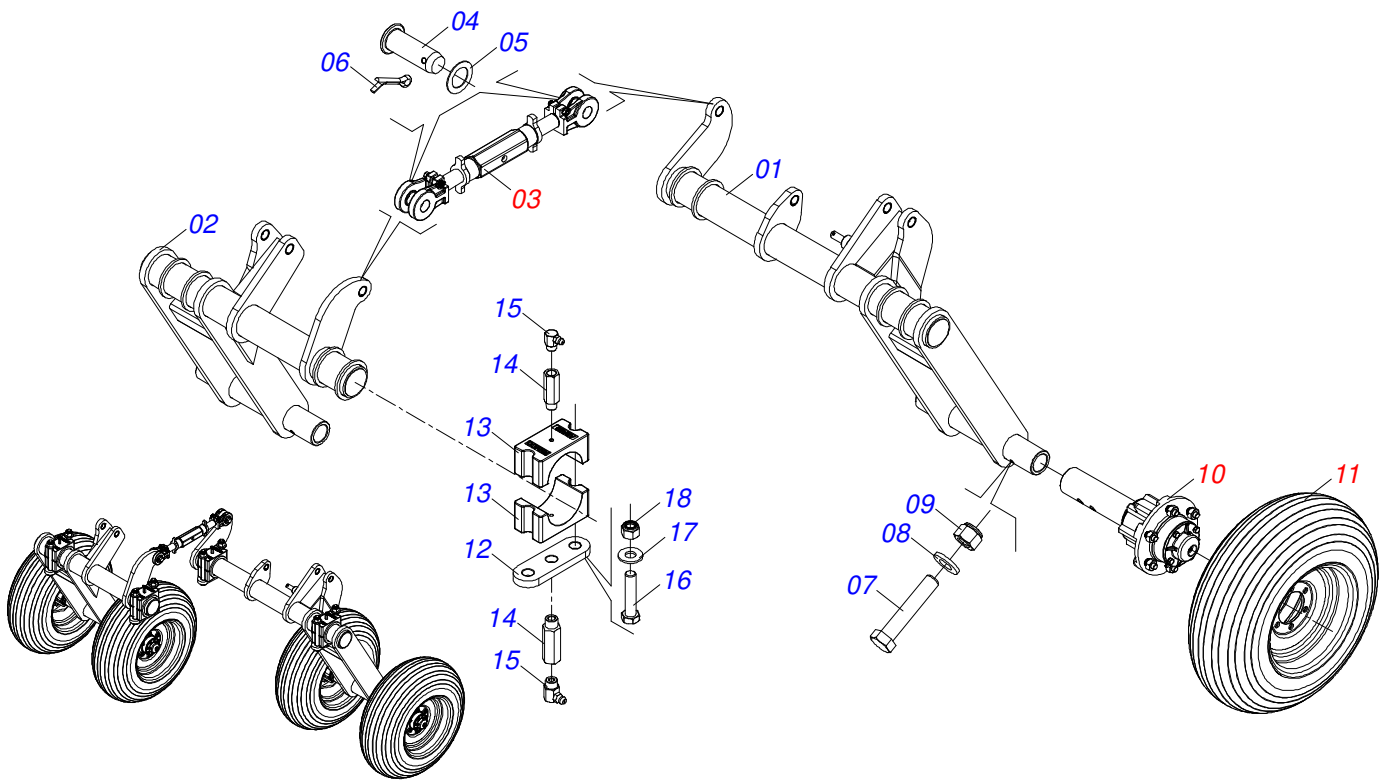

Item	Code	Description	See page	QT
01	0511069901	CENTRAL CARRYING WHEELS LEFT		01
02	0511069791	CENTRAL CARRYING WHEELS RIGHT		01
03	0501057418	ESTABILIZER ASSY	17	01
04	0521012538	1.2" X 3.5" COUPLING SHAFT		02
05	0501019435	32 X 50 X 1.5 FLAT WASHER		02
06	0503010523	1/4" X 2" COTTERPIN		02
07	0503010706	BOLT 1/2 UNC X 4.1/2 C S G.5 ZN		04
08	0521014188	FLAT WASHER		04
09	0503010589	1/2" UNC SELF ADJUSTING NUT		04
10	0511045580	CARRYING WHEEL HUB ASSY	19	04
11	0503061666	11-15 12L WHEEL ASSY	18	04
12	0501015593	SUPPORT PLATE		04
13	0502010673	BEARING SEMI		08
14	0521014316	EXTENSION GREASE FITTING 1/8 BSP X 40		08
15	0503010004	1890 GREASE FITTING		08
16	0503013935	GAUGE 160PSI / 10 BAR		08
17	0501010690	26 X 58 X 4.75 FLAT WASHER		08
18	0503018754	1-8 UNC NUT		08