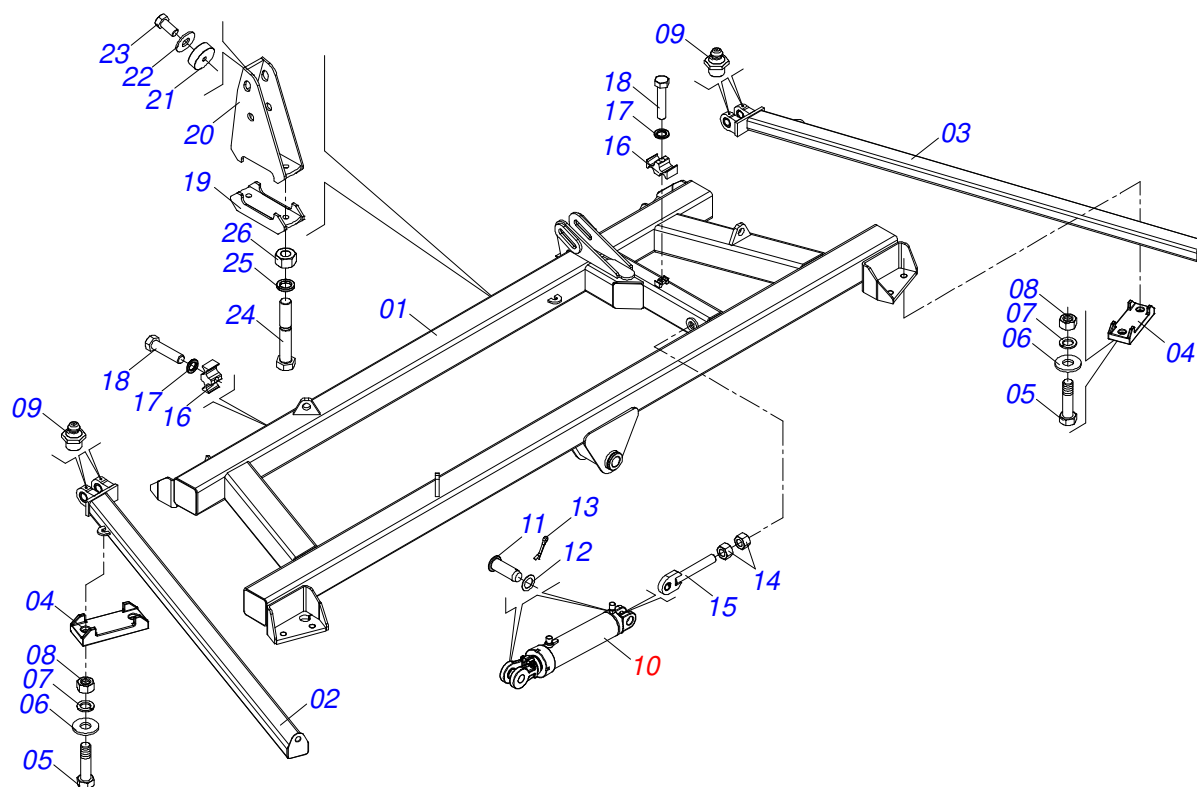

Item	Code	Description	See page	72	80
01	0511068184	FRAME SIDE LEFT		01	01
02	0511068190	LEFT SIDE FRONT FRAME		01	00
02.	0521068044	LEFT SIDE FRONT FRAME		00	01
03	0511068192	LEFT SIDE REAR FRAME		01	00
03.	0521068045	LEFT SIDE REAR FRAME		00	01
04	0502012323	BRACKET FIXER		04	04
05	0503013113	1" X 6" BOLT		08	08
06	0501016545	FLAT WASHER		08	08
07	0503010012	1" SPRING WASHER		08	08
08	0501010059	1.5/8 NUT		08	08
09	0503010004	1890 GREASE FITTING		04	04
10	0521045646	HYDRAULIC CYLINDER	21	01	01
11	0521012538	1.2" X 3.5" COUPLING SHAFT		02	02
12	0501019435	32 X 50 X 1.5 FLAT WASHER		02	02
13	0503010523	1/4" X 2" COTTERPIN		02	02
14	0501010110	1.1/2" NUT		02	02
15	0501063989	HYDRAULIC CYLINDER REGULATOR		01	01
16	0502012702	BODY SUPPORT CLAMP		04	04
17	0503010180	7/16" SPRING WASHER		04	04
18	0503012555	SCREW 7/16 UNC X 2 CS RT G.7 ZN		04	04
19	0511068361	FIXER		01	01
20	0511068362	BEATER		01	01
21	0581011153	FRAME BEAT		01	01
22	0571010265	16.5 X 40 X 3 FLAT WASHER		01	01
23	0503010962	5/8" X 1-1/4" BOLT		01	01
24	0511016281	3/4" X 8" BOLT		02	02
25	0503010023	3/4" SPRING WASHER		02	02
26	0503010014	3/4" HEX NUT		02	02