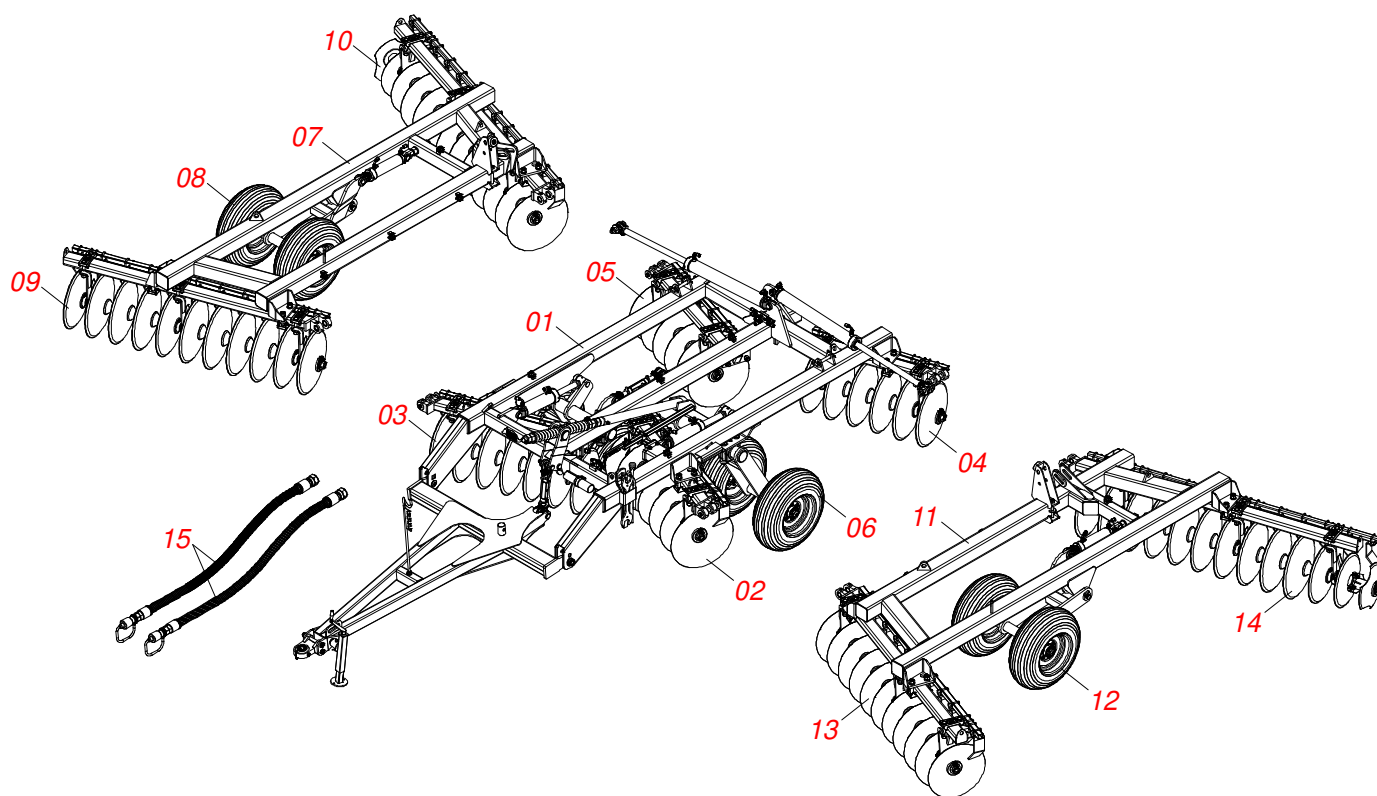

Item	Code	Description	See page	QT
01	0909093632	ASSY CENTRAL FRAME	2	01
02	0909093633	FRONT CENTER DISC SECTION LEFT SIDE	11	01
03	0909093634	FRONT CENTER DISC SECTION RIGHT SIDE	12	01
04	0909093641	REAR CENTER DISC SECTION LEFT SIDE	13	01
05	0909093642	REAR CENTER DISC SECTION RIGHT SIDE	14	01
06	0909093643	LEFT CENTRAL RODEER / RIGHT	16	01
07	0909093645	ASSY RIGHT SIDE FRAME	20	01
08	0909093649	WHEEL RIGHT SIDE	22	01
09	0909093651	FRONT DISC SECTION RIGHT SIDE	23	01
10	0909093652	REAR DISC SECTION RIGHT SIDE	24	01
11	0909093656	ASSY LEFT SIDE FRAME	25	01
12	0909093657	WHEEL LEFT SIDE	26	01
13	0909093658	FRONT DISC SECTION LEFT SIDE	27	01
14	0909093659	REAR DISC SECTION LEFT SIDE	28	01
15	0909093660	HYDRAULIC CIRCUIT	29	01