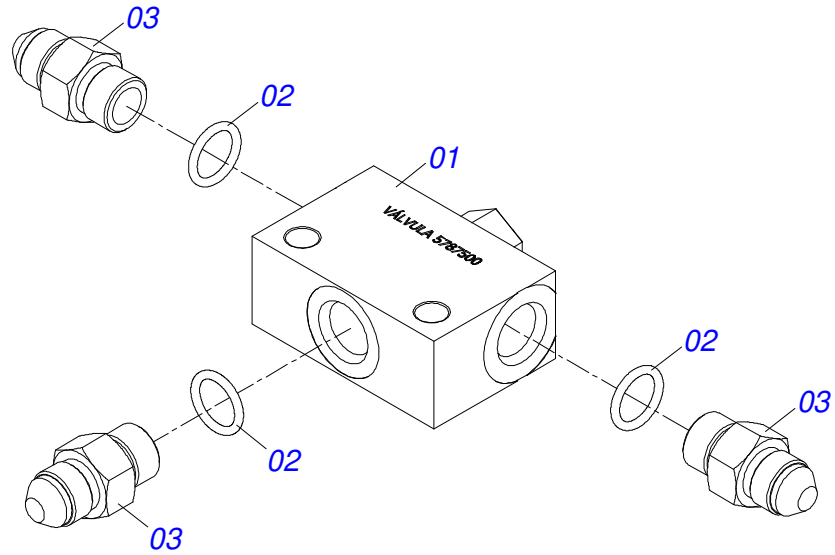

Item	Code	Description	See page	QT
001	0503060100	INSTRUCTIONS MANUAL CANISTER		01
002	0503010267	NYLON CLAMP		01
003	0503010363	BOLT 5/16 UNC X 1 C S G.2 ZN		01
004	0501010694	FLAT WASHER		01
005	0503010179	LOCK WASHER 5/16 ZN 1K01528		01
006	0503010337	5/16" NUT		01

Item	Code	Description	See page	QT
01	0503062227	DRAWBAR JACK		01

Item	Code	Description	See page	QT
01	0511068197	HEADER		01
02	0511059885	TRACTOR HITCH ASSY		01
02A	0521067339	TRACTOR HITCH ASSY		01
02B	0581012984	41 X 52.97 SLEEVE		01
02C	0503016033	4.8 X 1.3 X 300 MM NYLON CLAMP		01
02D	0503010002	1800 GREASE FITTING		01
03	0503013935	GAUGE 160PSI / 10 BAR		02
04	0501010690	26 X 58 X 4.75 FLAT WASHER		02
05	0503018754	1-8 UNC NUT		02

Item	Code	Description	See page	QT
01	0521066183	CYLINDER CASE		01
02	0502010017	4" HEAD		01
03	0503010338	2-342 N 3006-9B O'RING		01
04	0503011061	8-342 BACK-UP RING		01
05	0503030385	CYLINDER PLUG N-002		02
06	0503010973	W2-2500-500 PK O'RING G.E		01
07	0502011250	RING OF SUPPORT		01
08	0503015642	U-CUP SEALING		01
09	0503015715	SCRAPER SEALING		01
10	0521060656	TURNBUCLELE		01
11	0503010002	1800 GREASE FITTING		01
12	0503010817	1.1/4" SELF LOCKING NUT		01
13	0503010345	2-218 N 3006-9B O'RING		01
14	0503017889	RING GUIDE		02
15	0581012601	PISTON		01
16	0581012602	PISTON		01
17	0503018651	SEALING		01