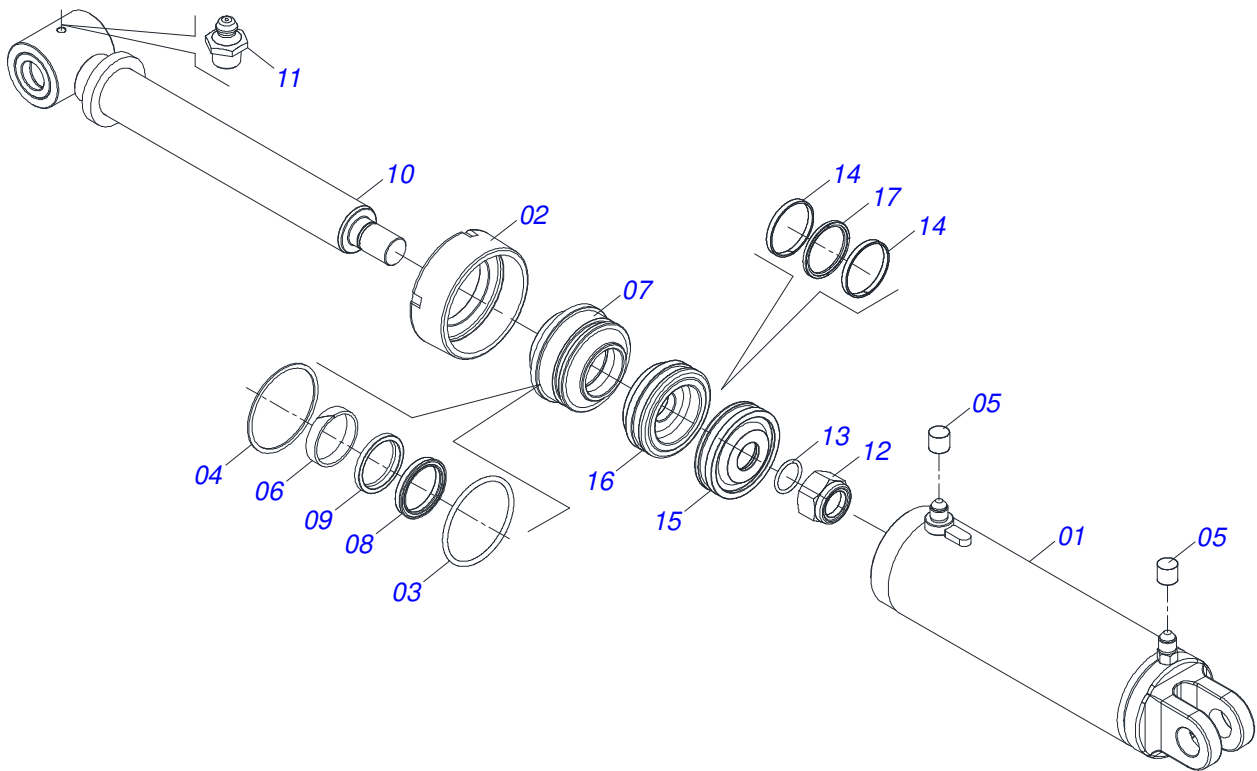

Item	Code	Description	See page	QT
001	0503060100	INSTRUCTIONS MANUAL CANISTER		01
002	0503010267	NYLON CLAMP		01
003	0503010363	BOLT 5/16 UNC X 1 C S G.2 ZN		01
004	0501010694	FLAT WASHER		01
005	0503010179	LOCK WASHER 5/16 ZN 1K01528		01
006	0503010337	5/16" NUT		01

Item	Code	Description	See page	QT
01	0503062227	DRAWBAR JACK		01

Item	Code	Description	See page	QT
01	0511068197	HEADER		01
02	0511059885	TRACTOR HITCH ASSY		01
02A	0521067339	TRACTOR HITCH ASSY		01
02B	0581012984	41 X 52.97 SLEEVE		01
02C	0503016033	4.8 X 1.3 X 300 MM NYLON CLAMP		01
02D	0503010002	1800 GREASE FITTING		01
03	0503013935	GAUGE 160PSI / 10 BAR		02
04	0501010690	26 X 58 X 4.75 FLAT WASHER		02
05	0503018754	1-8 UNC NUT		02