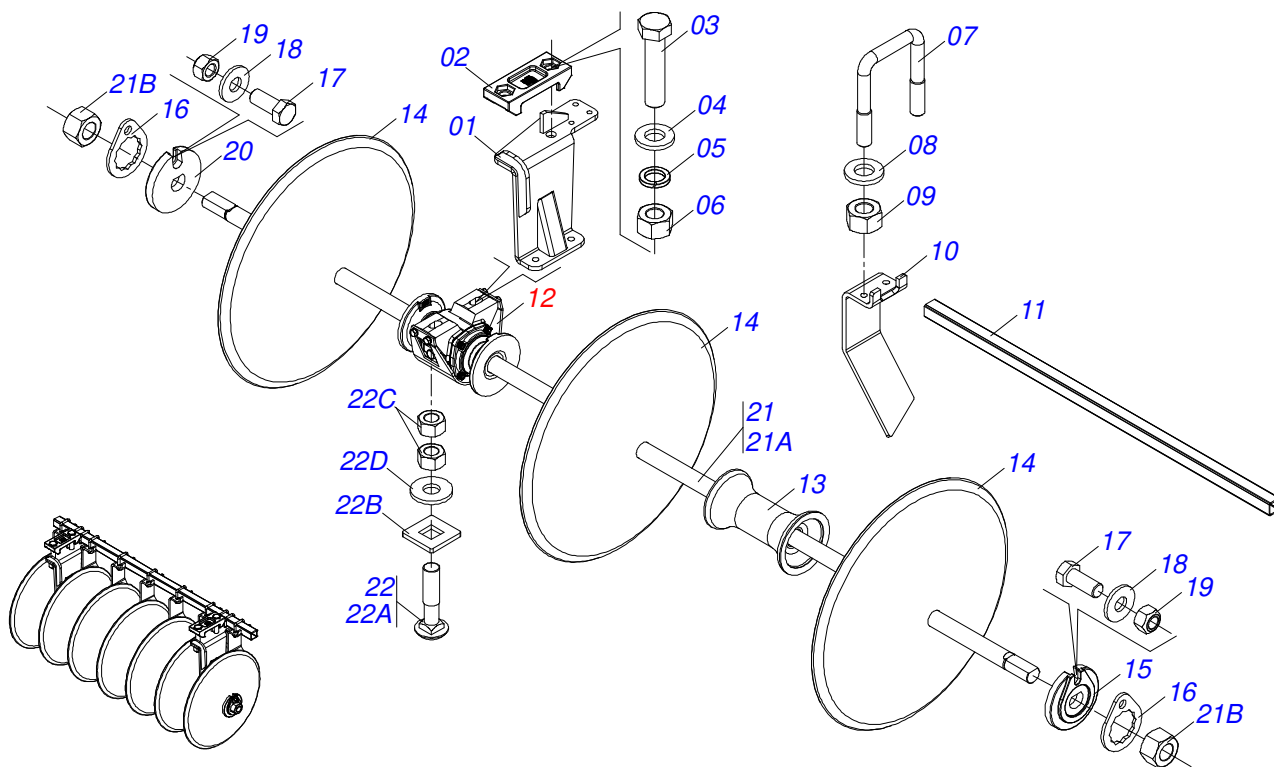

FRONT CENTER DISC SECTION RIGHT SIDE

Item	Code	Description	See page	QT
01	0511068213	RIGHT FRONT BRACKET REAR LEFT		02
02	0502012323	BRACKET FIXER		02
03	0503013113	1" X 6" BOLT		04
04	0501016545	FLAT WASHER		04
05	0503010012	1" SPRING WASHER		04
06	0501010059	1.5/8 NUT		04
07	0511018746	1/2" UNC X 2,9" X 2,5" HOLDER		11
08	0511017302	FLAT WASHER 13,50 X 32,50 X 3,0 ZN		22
09	0503010060	1/2 UNC G.5 ZN HEX NUT		22
10	0551018171	SCRAPER FRONT RIGHT REAR LEFT		07
11	0551013632	857 FRONT BAR FIX SCRAPER		01
12	0501043029	AGR DM OL 225X 1.1/2 BEARING	15	02
13	0502010621	8.8" 1-1/2" SPACER		04
14	0601031031	24" X 6 PLAIN DISC BLADE		07
15	0502010871	1-1/2" EXTERNAL AXLE WASHER		01
16	0501018592	1.5/8" NUT LOCK		02
17	0503011267	5/8 UNC X 1.1/2 C S G.5 ZN BOLT		02
18	0501012140	FLAT WASHER		02
19	0503012412	5/8 UNC SELF LOCKING NUT		02
20	0502010872	1-1/2" INNER AXLE WASHER		01
21	0501043697	1.1/2 6FPP X 1505 AXLE WITH NUTS		01
21A	0511012601	1.1/2 6FPP X 1505 AXLE		01
21B	0501010110	1.1/2" NUT		02
22	0501058802	5/8 UNC X 2.3/4 BOLT ASSY		04
22A	0503015154	5/8" X 2.3/4" BOLT		04
22B	0501010947	5/8 NUT LOCK		04
22C	0503010013	5/8 NUT		08
22D	0501012140	FLAT WASHER		04