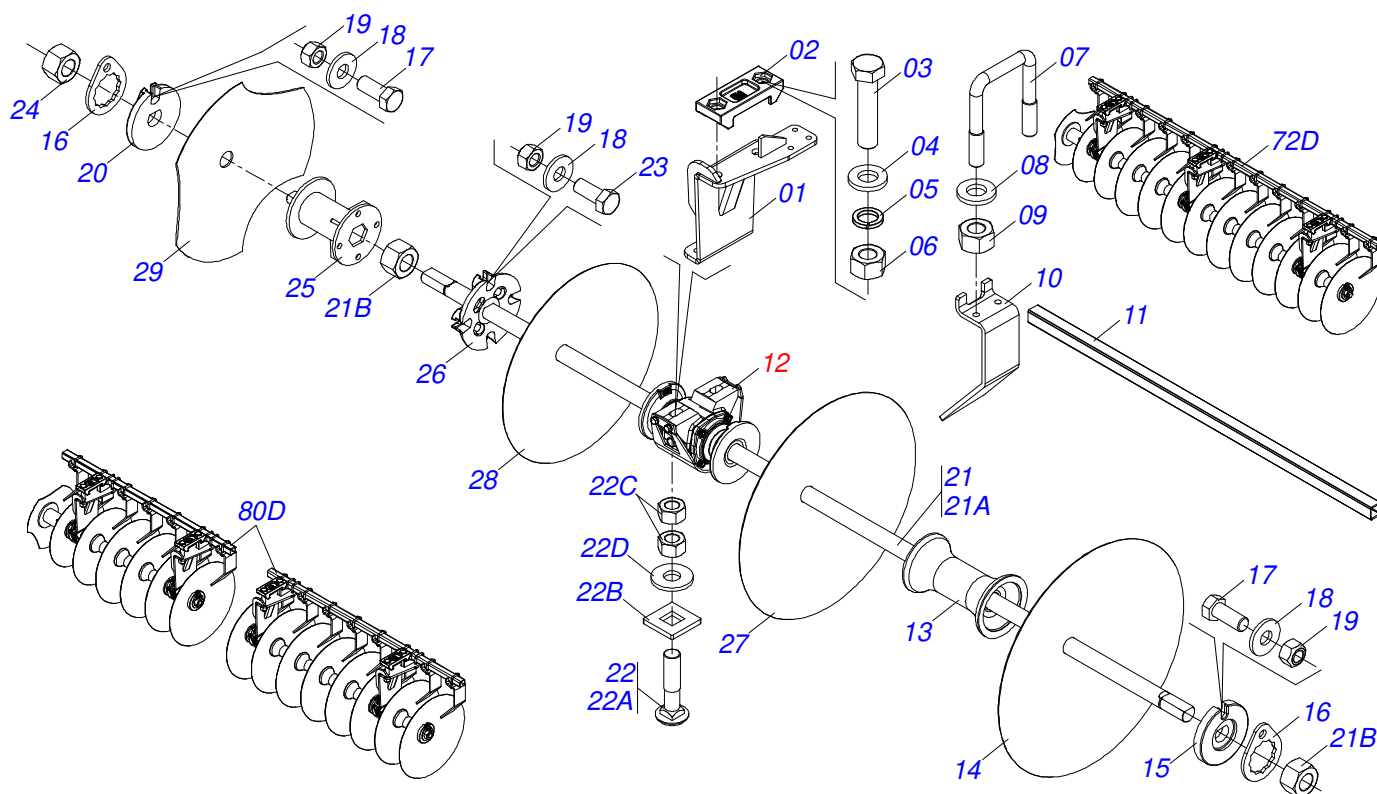

Item	Code	Description	See page	72	80
01	0511068212	LEFT FRONT BRACKET REAR RIGHT		03	04
02	0502012323	BRACKET FIXER		03	04
03	0503013113	1" X 6" BOLT		06	08
04	0501016545	FLAT WASHER		06	08
05	0503010012	1" SPRING WASHER		06	08
06	0501010059	1.5/8 NUT		06	08
07	0511018746	1/2" UNC X 2,9" X 2,5" HOLDER		19	23
08	0511017302	FLAT WASHER 13,50 X 32,50 X 3,0 ZN		38	46
09	0503010060	1/2 UNC G.5 ZN HEX NUT		38	46
10	0551018172	SCRAPER FRONT LEFT REAR RIGHT		13	15
11	0551013635	REAR BAR FIXER SCRAPER		01	00
11.	0551014700	TUBE		00	01
11..	0551013632	857 FRONT BAR FIX SCRAPER		00	01
12	0501043029	AGR DM OL 225X 1.1/2 BEARING	15	03	04
13	0502010621	8.8" 1-1/2" SPACER		08	08
14	0601031031	24" X 6 PLAIN DISC BLADE		10	12
15	0502010872	1-1/2" INNER AXLE WASHER		01	02
16	0501018592	1.5/8" NUT LOCK		02	04
17	0503011267	5/8 UNC X 1.1/2 C S G.5 ZN BOLT		02	04
18	0501012140	FLAT WASHER		06	08
19	0503012412	5/8 UNC SELF LOCKING NUT		06	08
20	0502010871	1-1/2" EXTERNAL AXLE WASHER		01	02
21	0501044069	1.1/2" X 2655 AXLE W/NUTS		01	00
21.	0501043837	1-1/2" X 68" AXLE WITH NUTS		00	01
21..	0501043689	1-1/2" X 1275 AXLE W/NUT		00	01
21A	0511010853	1.1/2" X 2655 AXLE W/NUTS		01	00
21A.	0511010225	1-1/2" X 68" AXLE		00	01
21A..	0511012600	1-1/2" X 1275 AXLE		00	01
21B	0501010110	1.1/2" NUT		02	04
22	0501058802	5/8 UNC X 2.3/4 BOLT ASSY		06	08
22A	0503015154	5/8" X 2.3/4" BOLT		06	08