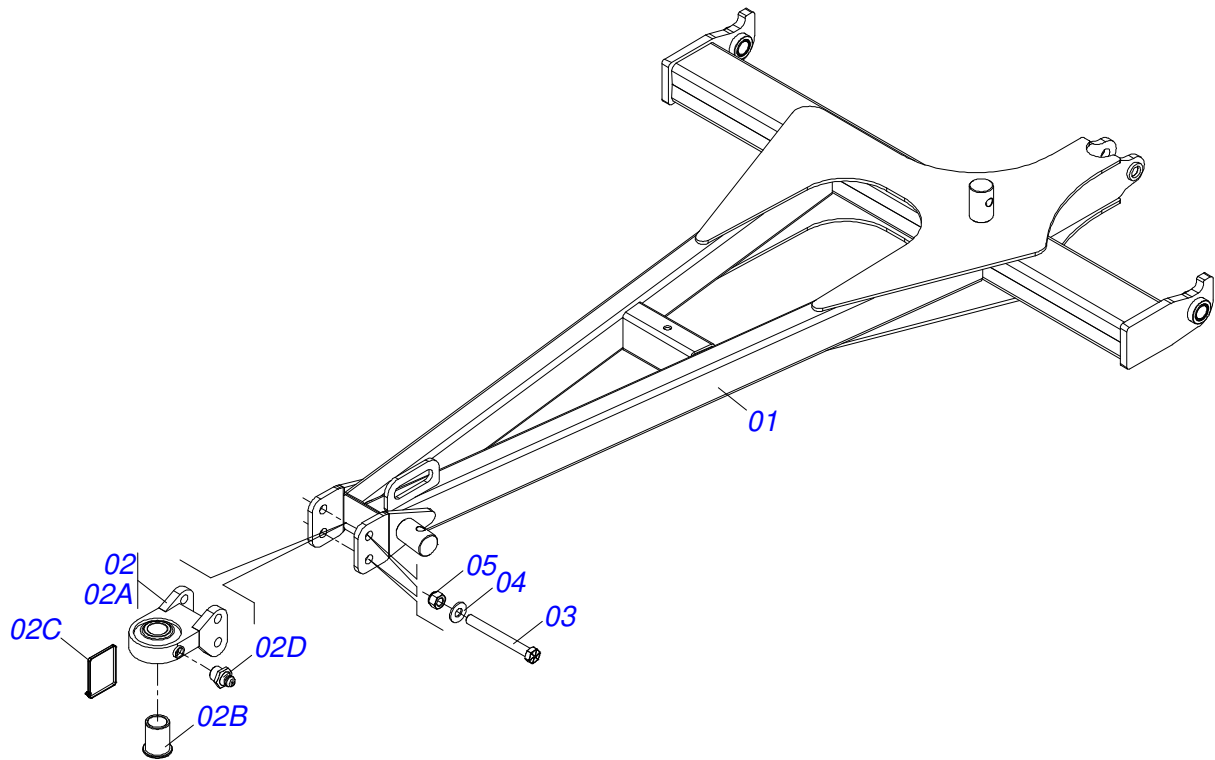

Item	Code	Description	See page	QT
01	0511068197	HEADER		01
02	0511059885	TRACTOR HITCH ASSY		01
02A	0521067339	TRACTOR HITCH ASSY		01
02B	0581012984	41 X 52.97 SLEEVE		01
02C	0503016033	4.8 X 1.3 X 300 MM NYLON CLAMP		01
02D	0503010002	1800 GREASE FITTING		01
03	0503013935	GAUGE 160PSI / 10 BAR		02
04	0501010690	26 X 58 X 4.75 FLAT WASHER		02
05	0503018754	1-8 UNC NUT		02