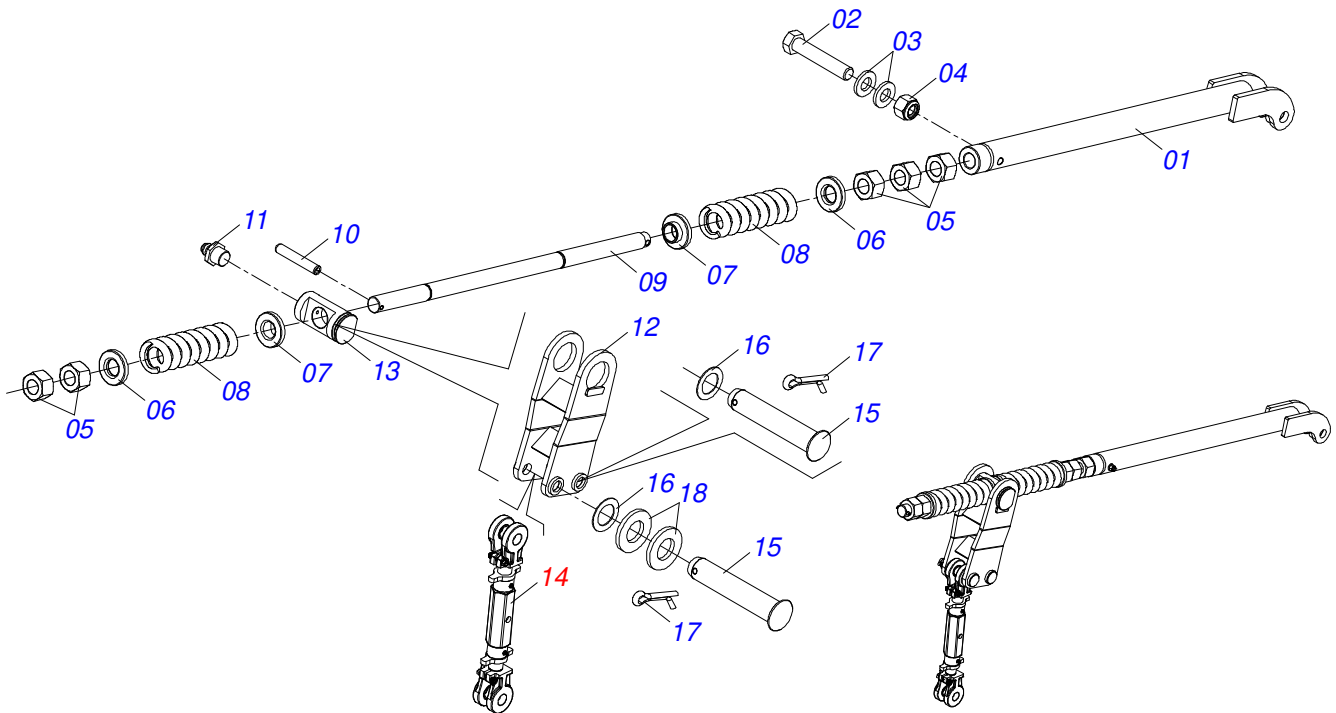

Item	Code	Description	See page	QT
01	0503062227	DRAWBAR JACK		01

Item	Code	Description	See page	QT
01	0511068197	HEADER		01
02	0511059885	TRACTOR HITCH ASSY		01
02A	0521067339	TRACTOR HITCH ASSY		01
02B	0581012984	41 X 52.97 SLEEVE		01
02C	0503016033	4.8 X 1.3 X 300 MM NYLON CLAMP		01
02D	0503010002	1800 GREASE FITTING		01
03	0503013935	GAUGE 160PSI / 10 BAR		02
04	0501010690	26 X 58 X 4.75 FLAT WASHER		02
05	0503018754	1-8 UNC NUT		02

Item	Code	Description	See page	QT
01	0521066183	CYLINDER CASE		01
02	0502010017	4" HEAD		01
03	0503010338	2-342 N 3006-9B O'RING		01
04	0503011061	8-342 BACK-UP RING		01
05	0503030385	CYLINDER PLUG N-002		02
06	0503010973	W2-2500-500 PK O'RING G.E		01
07	0502011250	RING OF SUPPORT		01
08	0503015642	U-CUP SEALING		01
09	0503015715	SCRAPER SEALING		01
10	0521060656	TURNBUCLELE		01
11	0503010002	1800 GREASE FITTING		01
12	0503010817	1.1/4" SELF LOCKING NUT		01
13	0503010345	2-218 N 3006-9B O'RING		01
14	0503017889	RING GUIDE		02
15	0581012601	PISTON		01
16	0581012602	PISTON		01
17	0503018651	SEALING		01

Item	Code	Description	See page	QT
01	0511068214	101,60 X 930 CYLINDER CASE		01
02	0561016387	PISTON BODY		01
03	0561016389	PISTON BODY		01
04	0503030384	CON PLUG N-001		02
05	0551013638	50,80 X 1004 BAR		01
06	0503010345	2-218 N 3006-9B O'RING		01
07	0503015633	SELEMASTER SEALING		01
08	0503011061	8-342 BACK-UP RING		01
09	0503010338	2-342 N 3006-9B O'RING		01
10	0503015634	RING SLYDRING		01
11	0502012642	SUPPORT OF THE RINGS		01
12	0502010017	4" HEAD		01
13	0502040747	32.54 CLEVIS CLAMP		01
14	0503011094	3/8" X 2" BOLT		01
15	0503010026	3/8" NUT		01
16	0503010817	1.1/4" SELF LOCKING NUT		01
17	0503015635	U-CUP SEAL		01
18	0503015636	SCRAPER SEAL		01
19	0503011443	3/8" SPRING WASHER		01