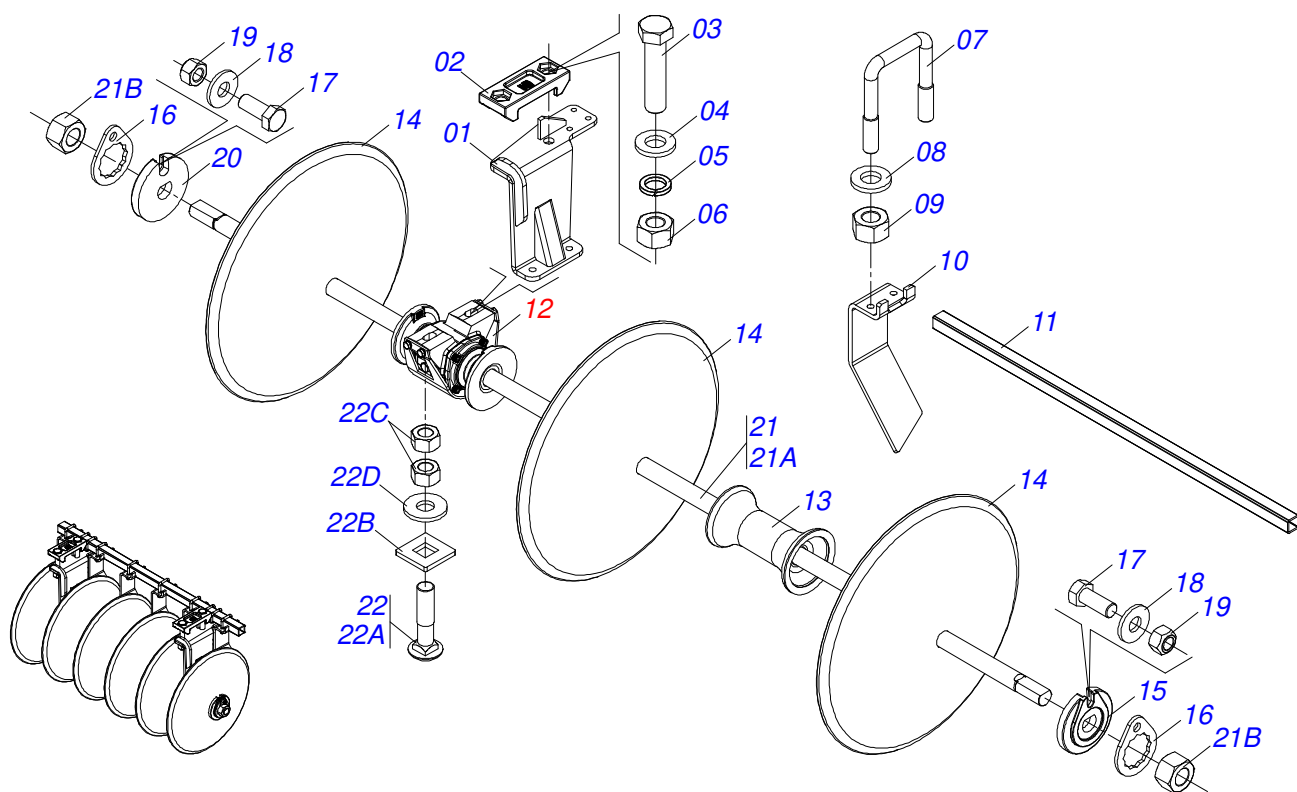

REAR CENTER DISC SECTION LEFT SIDE

Item	Code	Description	See page	QT
01	0511068213	RIGHT FRONT BRACKET REAR LEFT		02
02	0502012323	BRACKET FIXER		02
03	0503013113	1" X 6" BOLT		04
04	0501016545	FLAT WASHER		04
05	0503010012	1" SPRING WASHER		04
06	0501010059	1.5/8 NUT		04
07	0511018746	1/2" UNC X 2,9" X 2,5" HOLDER		10
08	0511017302	FLAT WASHER 13,50 X 32,50 X 3,0 ZN		20
09	0503010060	1/2 UNC G.5 ZN HEX NUT		20
10	0551018171	SCRAPER FRONT RIGHT REAR LEFT		06
11	0551013634	856 CENTRAL BAR FIX SCRAPER		01
12	0501043029	AGR DM OL 225X 1.1/2 BEARING	15	02
13	0502010621	8.8" 1-1/2" SPACER		03
14	0601031031	24" X 6 PLAIN DISC BLADE		06
15	0502010871	1-1/2" EXTERNAL AXLE WASHER		01
16	0501018592	1.5/8" NUT LOCK		02
17	0503011267	5/8 UNC X 1.1/2 C S G.5 ZN BOLT		02
18	0501012140	FLAT WASHER		02
19	0503012412	5/8 UNC SELF LOCKING NUT		02
20	0502010872	1-1/2" INNER AXLE WASHER		01
21	0501043689	1-1/2" X 1275 AXLE W/NUT		01
21A	0511012600	1-1/2" X 1275 AXLE		01
21B	0501010110	1.1/2" NUT		02
22	0501058802	5/8 UNC X 2.3/4 BOLT ASSY		04
22A	0503015154	5/8" X 2.3/4" BOLT		04
22B	0501010947	5/8 NUT LOCK		04
22C	0503010013	5/8 NUT		08
22D	0501012140	FLAT WASHER		04