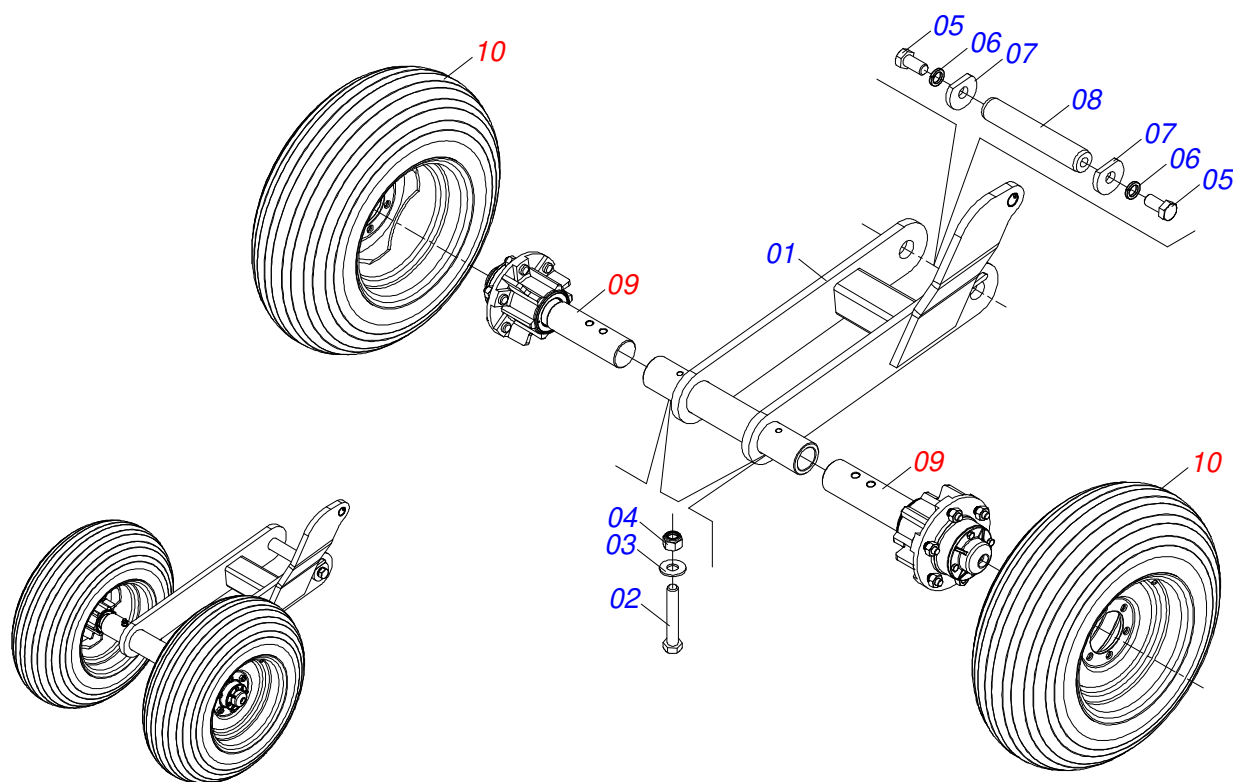

Item	Code	Description	See page	QT
01	0511069792	CARRYING-WHEELS SIDE RIGHT		01
02	0503010706	BOLT 1/2 UNC X 4.1/2 C S G.5 ZN		02
03	0521014188	FLAT WASHER		02
04	0503010589	1/2" UNC SELF ADJUSTING NUT		02
05	0503010953	BOLT 1 UNC X 2 C S G.5 ZN		02
06	0503010012	1" SPRING WASHER		02
07	0551019512	LOCK WASHER		02
08	0551019516	COUPLING SHAFT		01
09	0511045580	CARRYING WHEEL HUB ASSY	19	02
10	0503061666	11-15 12L WHEEL ASSY	18	02