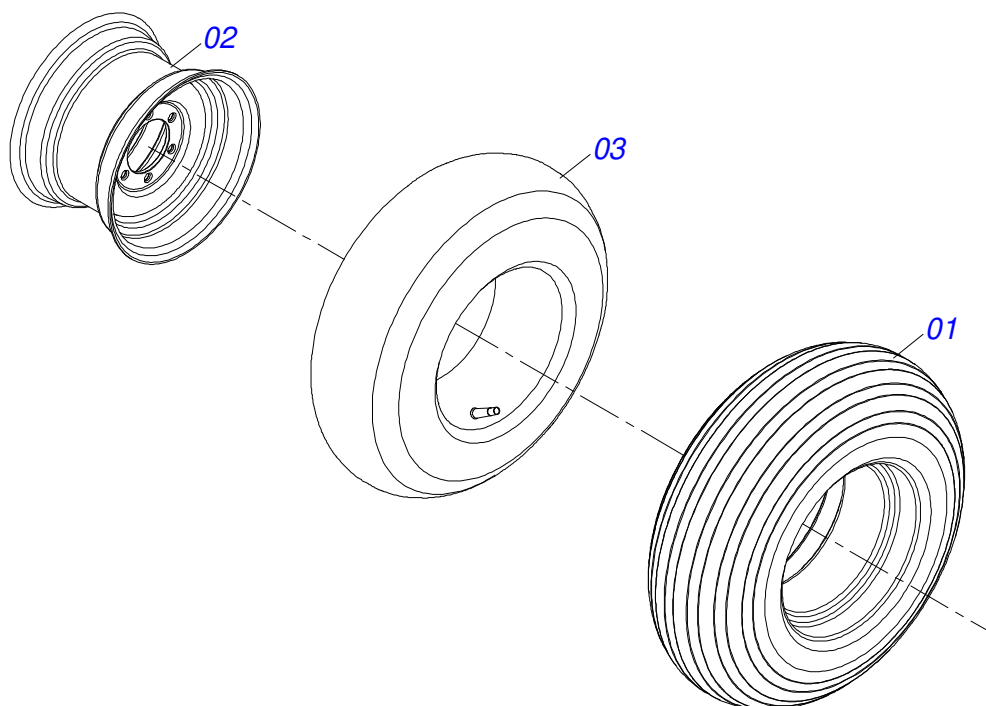

Item	Code	Description	See page	QT
001	0503011469	RIB TIRE BL - 12L		01
002	0503011468	WEEL		01
003	0503010860	AIR CHAMBER 11L 15		01