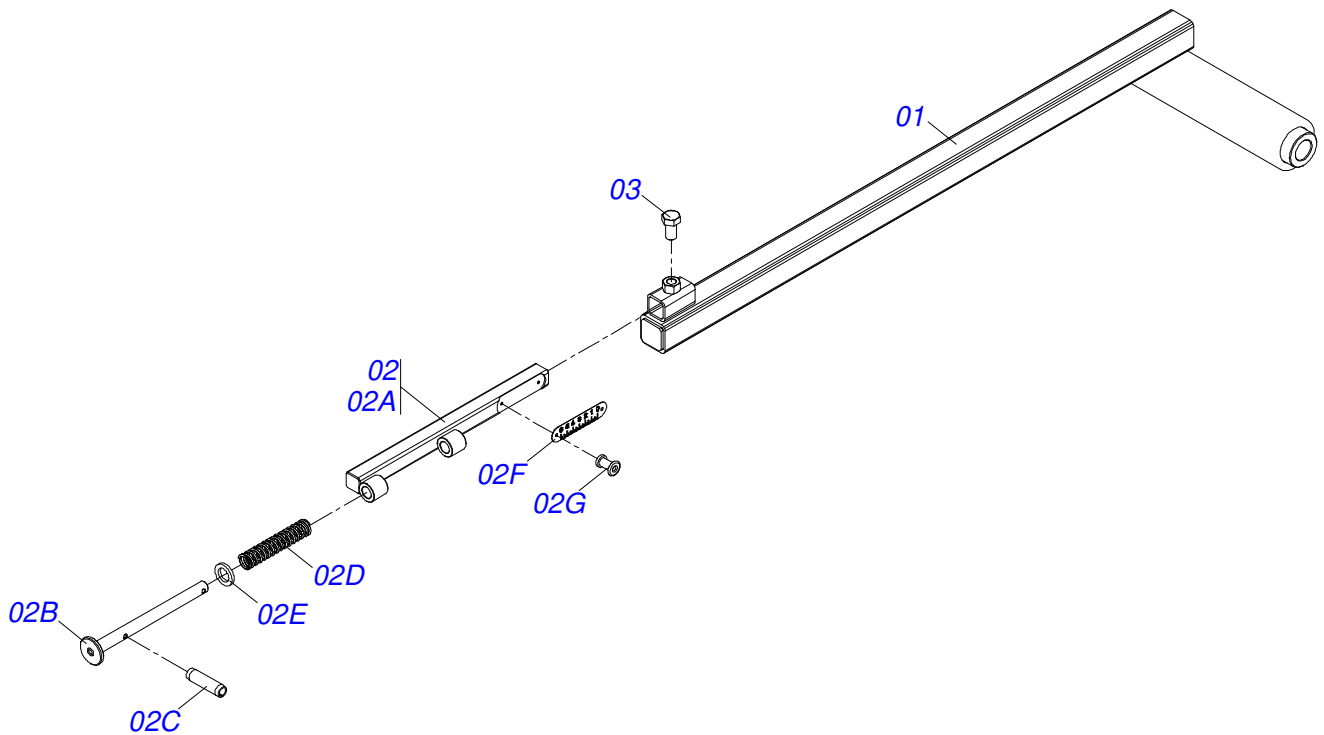

Item	Code	Description	See page	QT
01	0521067893	DEPTH CONTROL SUPPORT		01
02	0511059126	DEPTH CONTROL REGULATOR WITH SCALE		01
02A	0521067320	ADJUSTMENT AXLE		01
02B	0521067321	BEATER FRAME		01
02C	0503010686	0.2" X 0.7" SPRING PIN		02
02D	0503030170	COMPRESSION SPRING		01
02E	0581012941	FLAT WASHER		01
02F	0503030886	SCALE DOSER		01
02G	0503010001	3.2 X 5.5 RIVET		02
03	0501018535	1/2 X 1 BOLT		01