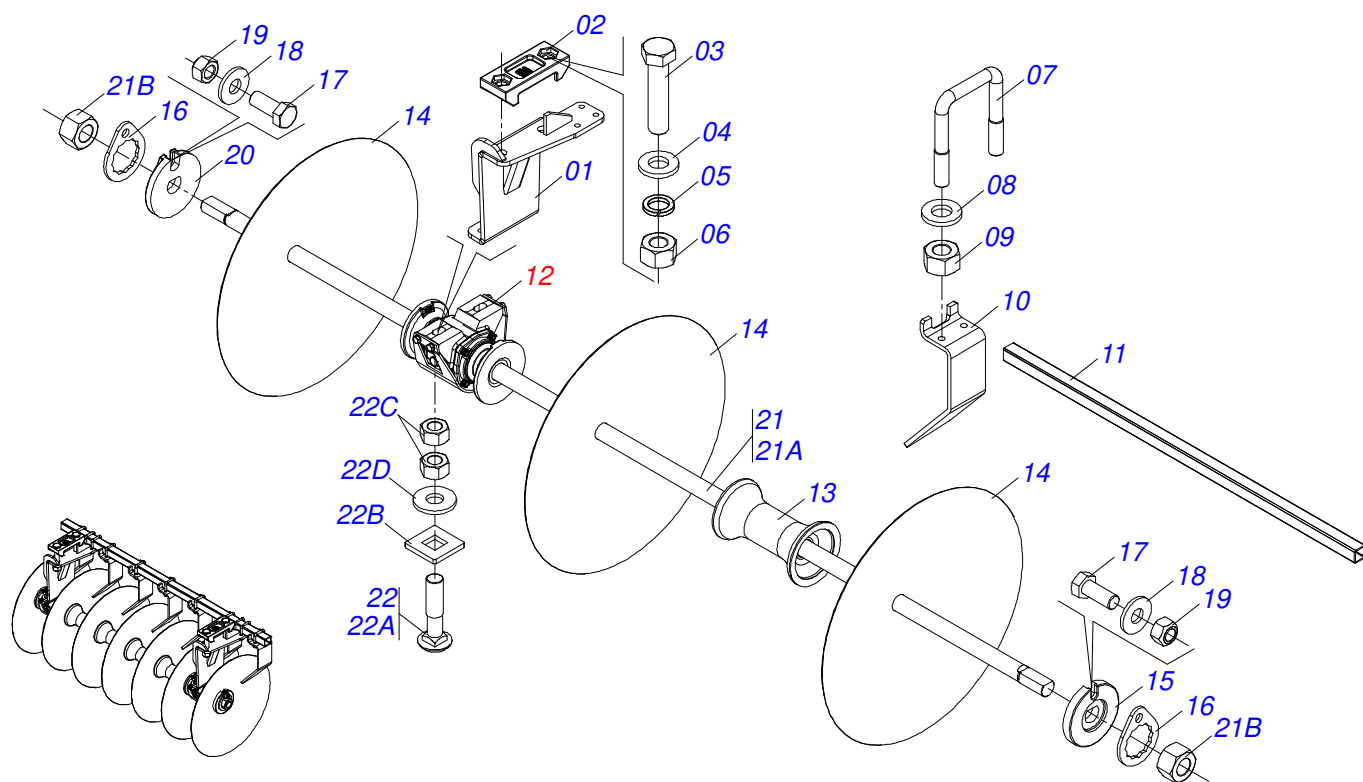

FRONT CENTER DISC SECTION LEFT SIDE

Item	Code	Description	See page	QT
01	0511068212	LEFT FRONT BRACKET REAR RIGHT		02
02	0502012323	BRACKET FIXER		02
03	0503013113	1" X 6" BOLT		04
04	0501016545	FLAT WASHER		04
05	0503010012	1" SPRING WASHER		04
06	0501010059	1.5/8 NUT		04
07	0511018746	1/2" UNC X 2,9" X 2,5" HOLDER		11
08	0511017302	FLAT WASHER 13,50 X 32,50 X 3,0 ZN		22
09	0503010060	1/2 UNC G.5 ZN HEX NUT		22
10	0551018172	SCRAPER FRONT LEFT REAR RIGHT		07
11	0551013632	857 FRONT BAR FIX SCRAPER		01
12	0501043029	AGR DM OL 225X 1.1/2 BEARING	15	02
13	0502010621	8.8" 1-1/2" SPACER		04
14	0601031031	24" X 6 PLAIN DISC BLADE		07
15	0502010872	1-1/2" INNER AXLE WASHER		01
16	0501018592	1.5/8" NUT LOCK		02
17	0503011267	5/8 UNC X 1.1/2 C S G.5 ZN BOLT		02
18	0501012140	FLAT WASHER		02
19	0503012412	5/8 UNC SELF LOCKING NUT		02
20	0502010871	1-1/2" EXTERNAL AXLE WASHER		01
21	0501043697	1.1/2 6FPP X 1505 AXLE WITH NUTS		01
21A	0511012601	1.1/2 6FPP X 1505 AXLE		01
21B	0501010110	1.1/2" NUT		02
22	0501058802	5/8 UNC X 2.3/4 BOLT ASSY		04
22A	0503015154	5/8" X 2.3/4" BOLT		04
22B	0501010947	5/8 NUT LOCK		04
22C	0503010013	5/8 NUT		08
22D	0501012140	FLAT WASHER		04