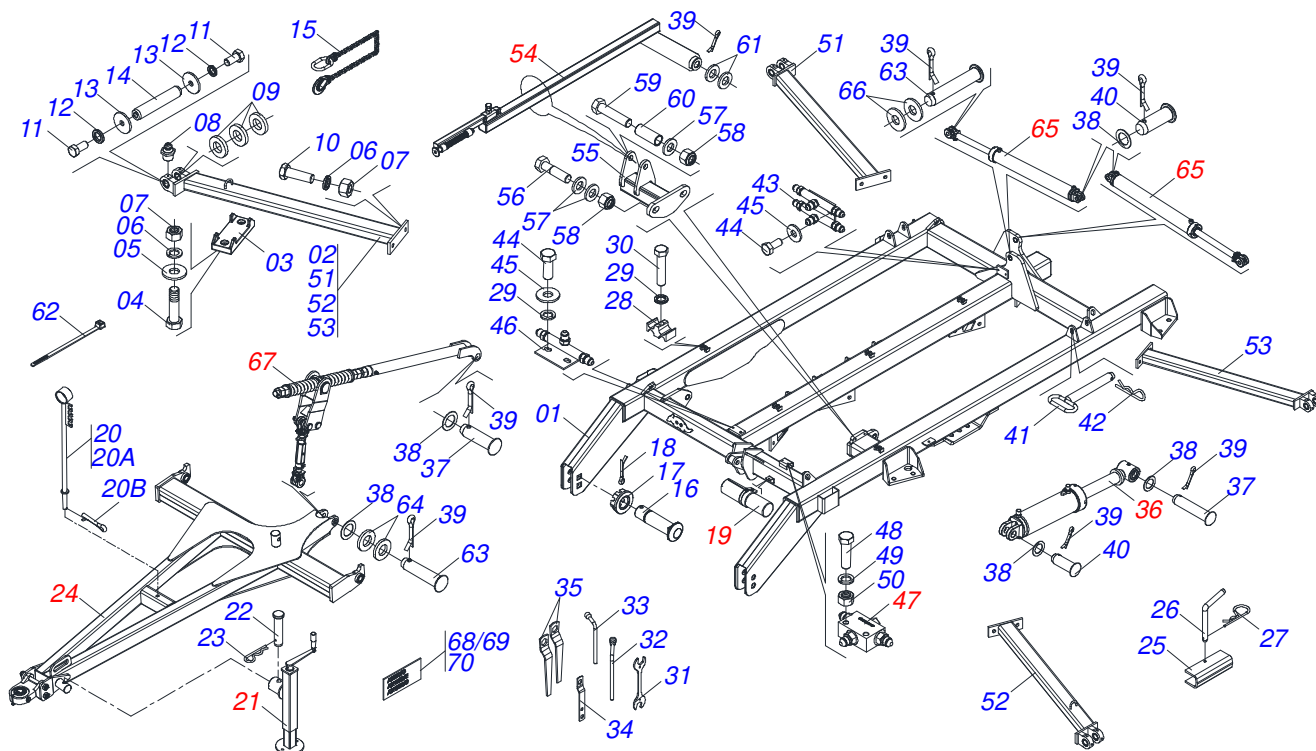

Item	Code	Description	See page	QT
01	0909093632	ASSY CENTRAL FRAME	2	01
02	0909093633	FRONT CENTER DISC SECTION LEFT SIDE	11	01
03	0909093634	FRONT CENTER DISC SECTION RIGHT SIDE	12	01
04	0909093641	REAR CENTER DISC SECTION LEFT SIDE	13	01
05	0909093642	REAR CENTER DISC SECTION RIGHT SIDE	14	01
06	0909093643	LEFT CENTRAL RODEER / RIGHT	16	01
07	0909093645	ASSY RIGHT SIDE FRAME	20	01
08	0909093649	WHEEL RIGHT SIDE	22	01
09	0909093651	FRONT DISC SECTION RIGHT SIDE	23	01
10	0909093652	REAR DISC SECTION RIGHT SIDE	24	01
11	0909093656	ASSY LEFT SIDE FRAME	25	01
12	0909093657	WHEEL LEFT SIDE	26	01
13	0909093658	FRONT DISC SECTION LEFT SIDE	27	01
14	0909093659	REAR DISC SECTION LEFT SIDE	28	01
15	0909093660	HYDRAULIC CIRCUIT	29	01

Item	Code	Description	See page	QT
001	0503060100	INSTRUCTIONS MANUAL CANISTER		01
002	0503010267	NYLON CLAMP		01
003	0503010363	BOLT 5/16 UNC X 1 C S G.2 ZN		01
004	0501010694	FLAT WASHER		01
005	0503010179	LOCK WASHER 5/16 ZN 1K01528		01
006	0503010337	5/16" NUT		01

Item	Code	Description	See page	QT
01	0503062227	DRAWBAR JACK		01

Item	Code	Description	See page	QT
01	0511068197	HEADER		01
02	0511059885	TRACTOR HITCH ASSY		01
02A	0521067339	TRACTOR HITCH ASSY		01
02B	0581012984	41 X 52.97 SLEEVE		01
02C	0503016033	4.8 X 1.3 X 300 MM NYLON CLAMP		01
02D	0503010002	1800 GREASE FITTING		01
03	0503013935	GAUGE 160PSI / 10 BAR		02
04	0501010690	26 X 58 X 4.75 FLAT WASHER		02
05	0503018754	1-8 UNC NUT		02

Item	Code	Description	See page	QT
01	0521060347	FORK JACK LEFT		01
02	0521060346	FORK JACK RIGHT		01
03	0502011195	ADJUSTMENT NUT BODY		01
04	0541018673	COUNTERNUT		01
05	0541018672	COUNTERNUT		01
06	0503010002	1800 GREASE FITTING		02