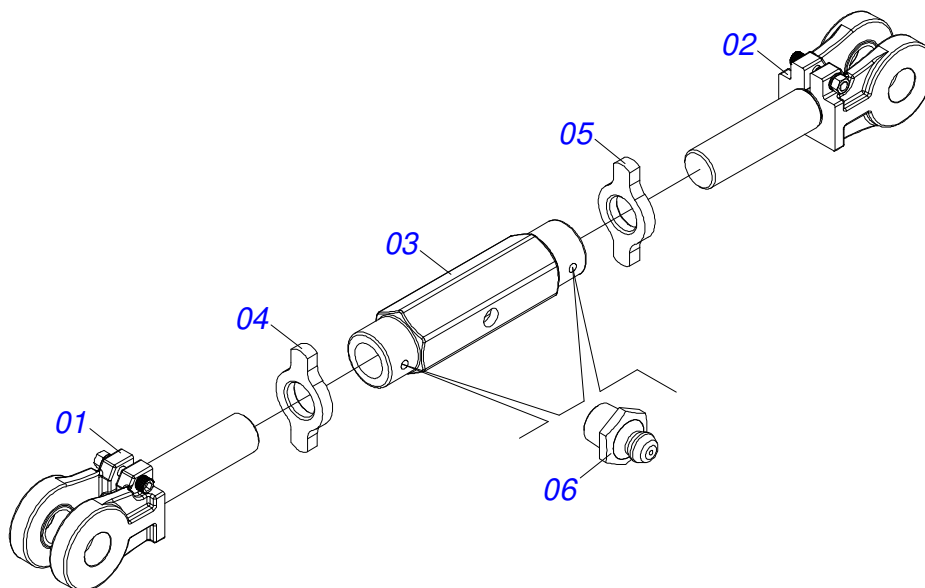

Item	Code	Description	See page	QT
01	0521060347	FORK JACK LEFT		01
02	0521060346	FORK JACK RIGHT		01
03	0502011195	ADJUSTMENT NUT BODY		01
04	0541018673	COUNTERNUT		01
05	0541018672	COUNTERNUT		01
06	0503010002	1800 GREASE FITTING		02