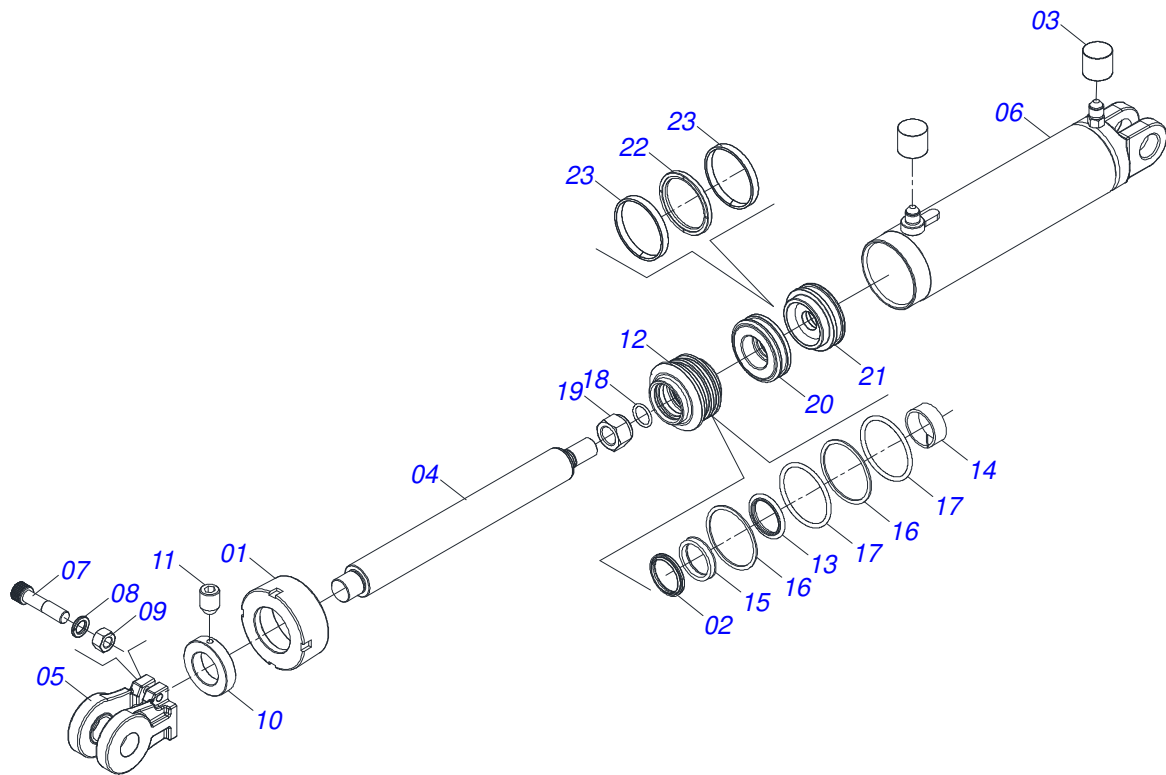

Item	Code	Description	See page	QT
001	0503011469	RIB TIRE BL - 12L		01
002	0503011468	WEEL		01
003	0503010860	AIR CHAMBER 11L 15		01

Item	Code	Description	See page	QT
01	0502011121	CARRYING WHEEL HUB	01	01
02	0503010006	32210 ROLLER BEARING	01	01
03	0503010037	30207 ROLLER BEARING	01	01
04	0503011867	00517-BR SEAL WITH HOLE	01	01
05	0501010127	9/16" X 1-7/8" LUG BOLT	06	06
06	0503010035	9/16" CONIC NUT	06	06
07	0541015259	63,40 X 366 AXLE	01	01
08	0501016545	FLAT WASHER	01	01
09	0503030009	1" CASTLE NUT	01	01
10	0503010018	5/32 X 1-1/2 COTTERPIN	01	01
11	0502020591	PROTECCION COVER	01	01
12	0503010178	5/16" X 7/8" BOLT	04	04
13	0503010179	LOCK WASHER 5/16 ZN 1K01528	04	04
14	0503010002	1800 GREASE FITTING	01	01

Item	Code	Description	See page	72	80
01	0511068183	RIGHT SIDE FRAME		01	01
02	0511068189	RIGTH SIDE FRONT FRAME		01	00
02.	0521068046	RIGTH SIDE FRONT FRAME		00	01
03	0511068191	RIGHT SIDE REAR FRAME		01	00
03.	0521068047	RIGHT SIDE REAR FRAME		00	01
04	0502012323	BRACKET FIXER		04	04
05	0503013113	1" X 6" BOLT		08	08
06	0501016545	FLAT WASHER		08	08
07	0503010012	1" SPRING WASHER		08	08
08	0501010059	1.5/8 NUT		08	08
09	0503010004	1890 GREASE FITTING		04	04
10	0521045646	HYDRAULIC CYLINDER	21	01	01
11	0521012538	1.2" X 3.5" COUPLING SHAFT		02	02
12	0501019435	32 X 50 X 1.5 FLAT WASHER		02	02
13	0503010523	1/4" X 2" COTTERPIN		02	02
14	0501010110	1.1/2" NUT		02	02
15	0501063989	HYDRAULIC CYLINDER REGULATOR		01	01
16	0502012702	BODY SUPPORT CLAMP		04	04
17	0503010180	7/16" SPRING WASHER		04	04
18	0503012555	SCREW 7/16 UNC X 2 CS RT G.7 ZN		04	04
19	0511068361	FIXER		01	01
20	0511068362	BEATER		01	01
21	0581011153	FRAME BEAT		01	01
22	0571010265	16.5 X 40 X 3 FLAT WASHER		01	01
23	0503010962	5/8" X 1-1/4" BOLT		01	01
24	0511016281	3/4" X 8" BOLT		02	02
25	0503010023	3/4" SPRING WASHER		02	02
26	0503010014	3/4" HEX NUT		02	02