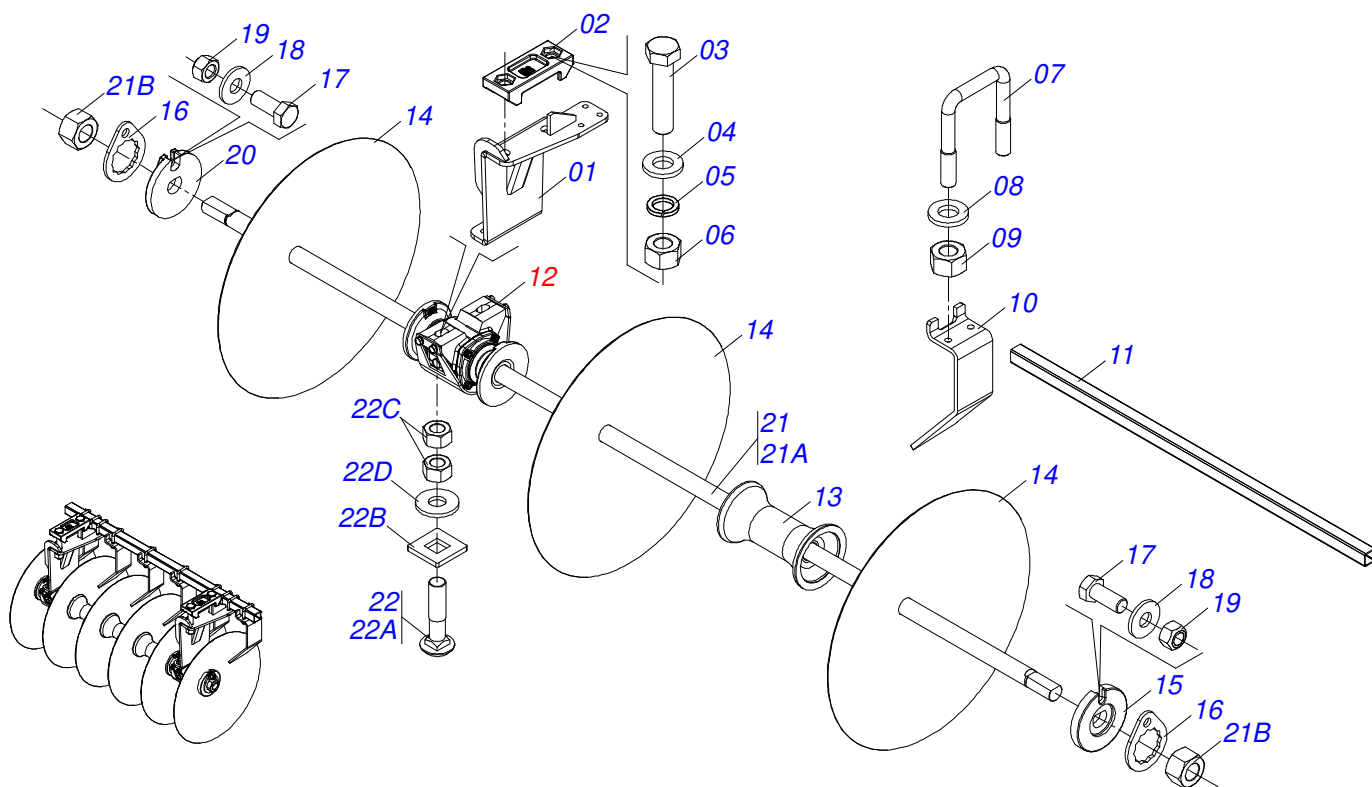

REAR CENTRAL DISC SECTION RIGHT SIDE

Item	Code	Description	See page	QT
01	0511068212	LEFT FRONT BRACKET REAR RIGHT		02
02	0502012323	BRACKET FIXER		02
03	0503013113	1" X 6" BOLT		04
04	0501016545	FLAT WASHER		04
05	0503010012	1" SPRING WASHER		04
06	0501010059	1.5/8 NUT		04
07	0511018746	1/2" UNC X 2,9" X 2,5" HOLDER		10
08	0511017302	FLAT WASHER 13,50 X 32,50 X 3,0 ZN		20
09	0503010060	1/2 UNC G.5 ZN HEX NUT		20
10	0551018172	SCRAPER FRONT LEFT REAR RIGHT		06
11	0551013634	856 CENTRAL BAR FIX SCRAPER		01
12	0501043029	AGR DM OL 225X 1.1/2 BEARING	15	02
13	0502010621	8.8" 1-1/2" SPACER		03
14	0601031031	24" X 6 PLAIN DISC BLADE		06
15	0502010872	1-1/2" INNER AXLE WASHER		01
16	0501018592	1.5/8" NUT LOCK		02
17	0503011267	5/8 UNC X 1.1/2 C S G.5 ZN BOLT		02
18	0501012140	FLAT WASHER		02
19	0503012412	5/8 UNC SELF LOCKING NUT		02
20	0502010871	1-1/2" EXTERNAL AXLE WASHER		01
21	0501043689	1-1/2" X 1275 AXLE W/NUT		01
21A	0511012600	1-1/2" X 1275 AXLE		01
21B	0501010110	1.1/2" NUT		02
22	0501058802	5/8 UNC X 2.3/4 BOLT ASSY		04
22A	0503015154	5/8" X 2.3/4" BOLT		04
22B	0501010947	5/8 NUT LOCK		04
22C	0503010013	5/8 NUT		08
22D	0501012140	FLAT WASHER		04