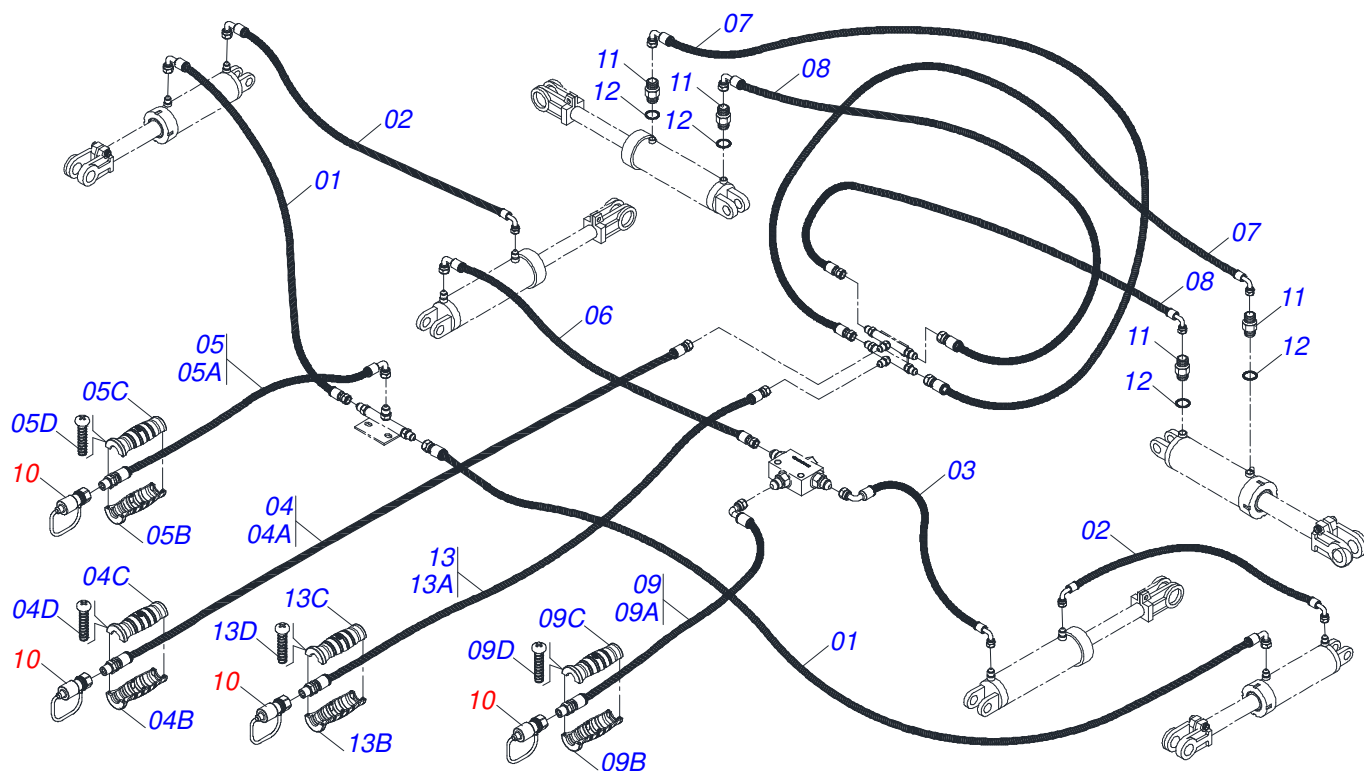

Item	Code	Description	See page	QT
01	0501081213	3/8 X 5680 TR-TC HOSE		02
02	0501080754	3/8 X 4900 TC-TC HOSE		02
03	0501080348	3/8 X 1200 TR-TC HOSE		01
04	0521051611	3/8 X 7400 TR-TM BROWN/RED HOSE		01
04A	0501080731	3/8 X 7400 TR-TM HOSE		01
04B	0503034490	HYDRAULIC HOSE GRIP (BROWN)		01
04C	0503034495	HYDRAULIC HOSE GRIP (RED)		01
04D	0503018952	PLASTIC BOLT		06
05	0521056778	3/8 X 4700 TC-TC BLACK/BLUE HOSE		01
05A	0501080780	3/8 X 4700 TC-TM HOSE		01
05B	0503034492	HYDRAULIC HOSE GRIP (BLACK)		01
05C	0503034494	HYDRAULIC HOSE GRIP (BLUE)		01
05D	0503018952	PLASTIC BOLT		06
06	0501080025	3/8 X 1400 TR-TC HOSE		01
07	0501080436	3/8 X 1600 TR-TC HOSE		02
08	0501080375	3/8 X 600 TR-TC HOSE		02
09	0521051615	3/8 X 5300 TC-TM BLACK/RED HOSE		01
09A	0501080410	3/8 X 5300 TC-TM HOSE		01
09B	0503034492	HYDRAULIC HOSE GRIP (BLACK)		01
09C	0503034495	HYDRAULIC HOSE GRIP (RED)		01
09D	0503018952	PLASTIC BOLT		06
10	0501053834	MALE QUICK COUPLER	30	04
11	0501010617	3/4" NIPPLE		04
12	0503010190	2-114 N 3006-9B O'RING		04
13	0521051599	3/8 X 7400 TR-TM BROWN/BLUE HOSE		01
13A	0501080731	3/8 X 7400 TR-TM HOSE		01
13B	0503034490	HYDRAULIC HOSE GRIP (BROWN)		01
13C	0503034494	HYDRAULIC HOSE GRIP (BLUE)		01
13D	0503018952	PLASTIC BOLT		06