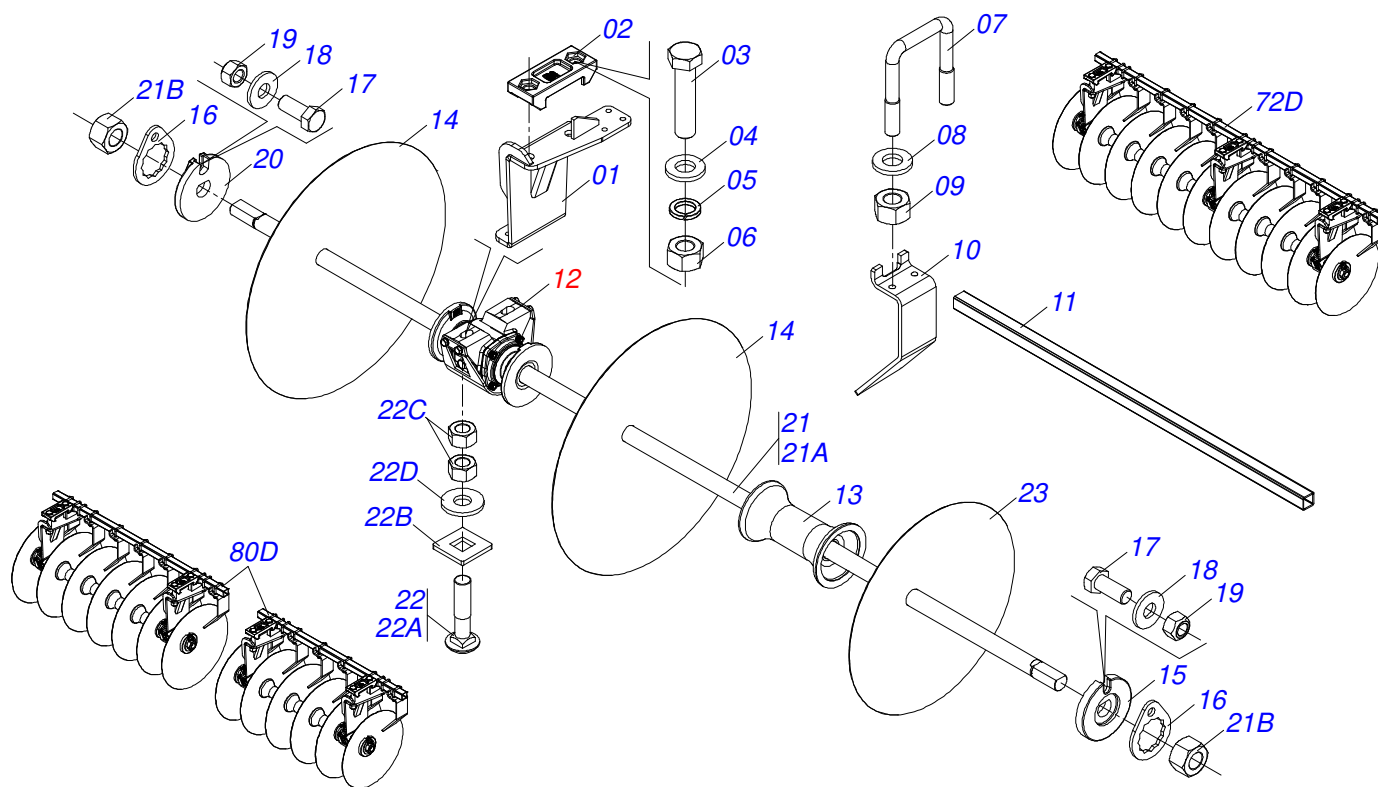

Item	Code	Description	See page	72	80
01	0511068212	LEFT FRONT BRACKET REAR RIGHT		03	04
02	0502012323	BRACKET FIXER		03	04
03	0503013113	1" X 6" BOLT		06	08
04	0501016545	FLAT WASHER		06	08
05	0503010012	1" SPRING WASHER		06	08
06	0501010059	1.5/8 NUT		06	08
07	0511018746	1/2" UNC X 2,9" X 2,5" HOLDER		17	21
08	0511017302	FLAT WASHER 13,50 X 32,50 X 3,0 ZN		34	42
09	0503010060	1/2 UNC G.5 ZN HEX NUT		34	42
10	0551018172	SCRAPER FRONT LEFT REAR RIGHT		11	13
11	0551013633	858 FRONT BAR FIX SCRAPER		01	00
11.	0551013632	857 FRONT BAR FIX SCRAPER		00	01
11..	0551013634	856 CENTRAL BAR FIX SCRAPER		00	01
12	0501043029	AGR DM OL 225X 1.1/2 BEARING	15	03	04
13	0502010621	8.8" 1-1/2" SPACER		07	07
14	0601031031	24" X 6 PLAIN DISC BLADE		10	12
15	0502010872	1-1/2" INNER AXLE WASHER		01	02
16	0501018592	1.5/8" NUT LOCK		02	04
17	0503011267	5/8 UNC X 1.1/2 C S G.5 ZN BOLT		02	04
18	0501012140	FLAT WASHER		02	04
19	0503012412	5/8 UNC SELF LOCKING NUT		02	04
20	0502010871	1-1/2" EXTERNAL AXLE WASHER		01	02
21	0501043758	1-1/2" X 2425 AXLE W/NUTS		01	00
21..	0501043697	1.1/2 6FPP X 1505 AXLE WITH NUTS		00	01
21..	0501043689	1-1/2" X 1275 AXLE W/NUT		00	01
21A	0511012603	1.1/2" X 2425 AXLE W/NUTS		01	00
21A.	0511012601	1.1/2 6FPP X 1505 AXLE		00	01
21A..	0511012600	1-1/2" X 1275 AXLE		00	01
21B	0501010110	1.1/2" NUT		02	04
22	0501058802	5/8 UNC X 2.3/4 BOLT ASSY		06	08
22A	0503015154	5/8" X 2.3/4" BOLT		06	08