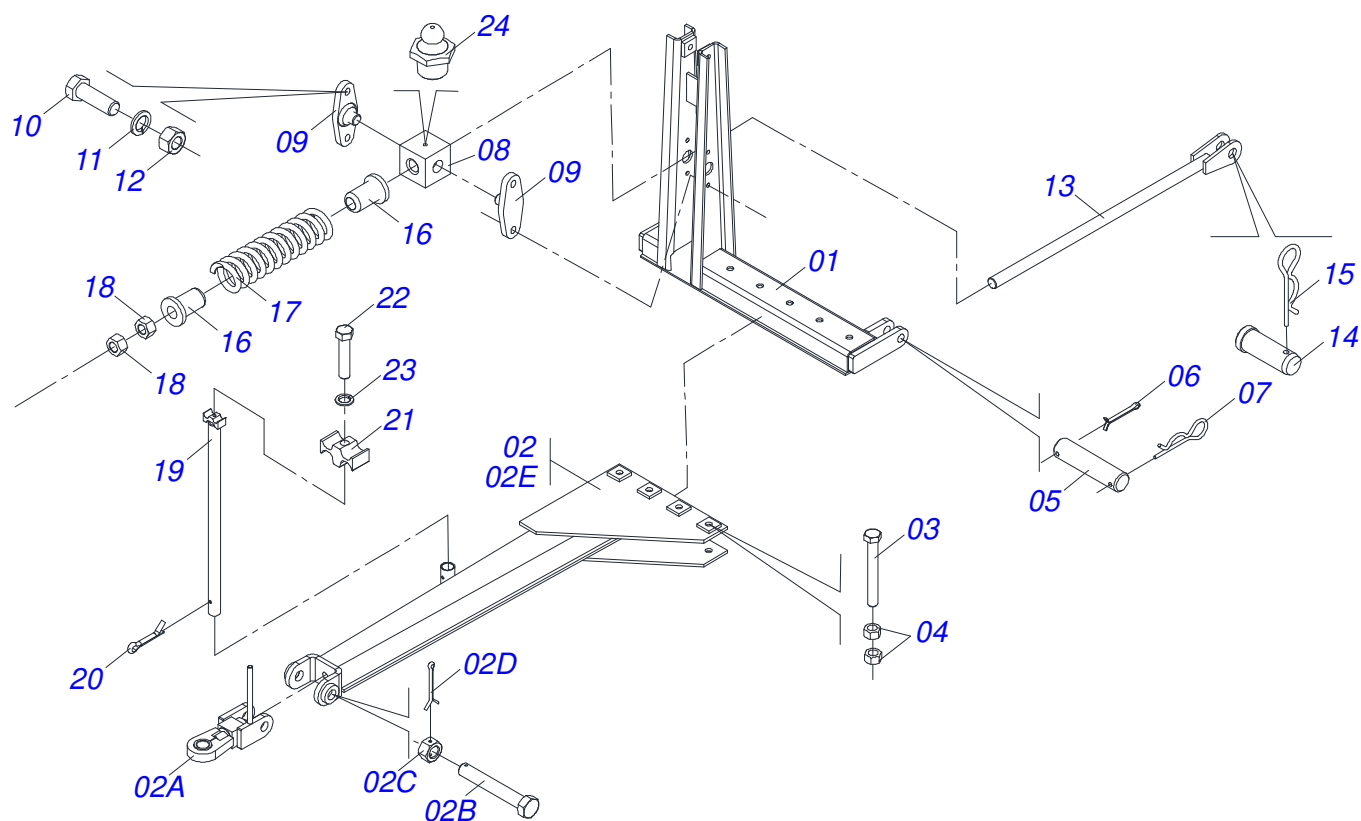

Item	Código	Descrição	Ver Pág.	QT
01	0511060972	BARRA TRACAO GDAR 51600TA 3252609		01
02	0511050304	TIRANTE COMPLETO GDFR		01
02A	0511060447	GANCHO ENGATE GVMF 120700A 3402694		01
02B	0521013837	PARAFUSO TIRANTE		01
02C	0521013817	PORCA FIXADORA ENGATE		01
02D	0503010067	CONTRAPINO 3/16 X 2.1/2 SA		01
02E	0511060256	TIRANTE GVMF 30402B 3444063		01
03	0503011198	PARAFUSO 3/4 UNC X 6 CS G.5 ZN		04
04	0503012183	PORCA SEXTAVADA 3/4 UNC G.5 ZN		08
05	0521013841	PINO S/CABECA PN-078 TRACAO 3090789		02
06	0503010038	CONTRAPINO 3/16 X 2		02
07	0503031470	GRAMPO TM 251 X 4,0		02
08	0502011616	CRUZETA GVMF 60106A 3441625		01
09	0502011615	SUPORTE CRUZETA		02
10	0503010920	PARAFUSO 1/2 UNC X 1.1/2 C S G.5 ZN		04
11	0503010019	ARRUELA PRESSAO 1/2 ZN 1K01556		04
12	0503010060	PORCA SEXTAVADA 1/2 UNC G.5 ZN		04
13	0511060258	FUSO GVMF 30119N 3440259		01
14	0521013838	PINO COM CABECA PN-004 VARAO 3090047		01
15	0503031470	GRAMPO TM 251 X 4,0		01
16	0502011582	GUIA MOLA		02
17	0503031497	MOLA SNC 20108 1G20298		01
18	0503012182	PORCA SEXTAVADA 1 UNC G.5 ZN		02
19	0511060205	SUPORTE MANGUEIRA 20104N		01
20	0503012215	CONTRAPINO 5/16 X 2.1/2 1G13132 ZN		01
21	0502012702	CORPO SUPORTE PRESILHA R7/16		01
22	0503012555	PARAFUSO 7/16 UNC X 2 CS RT G.7 ZN		01
23	0503010180	ARRUELA PRESSAO 7/16 ZN 1K01546		01
24	0503010002	GRAXEIRA 1800		01