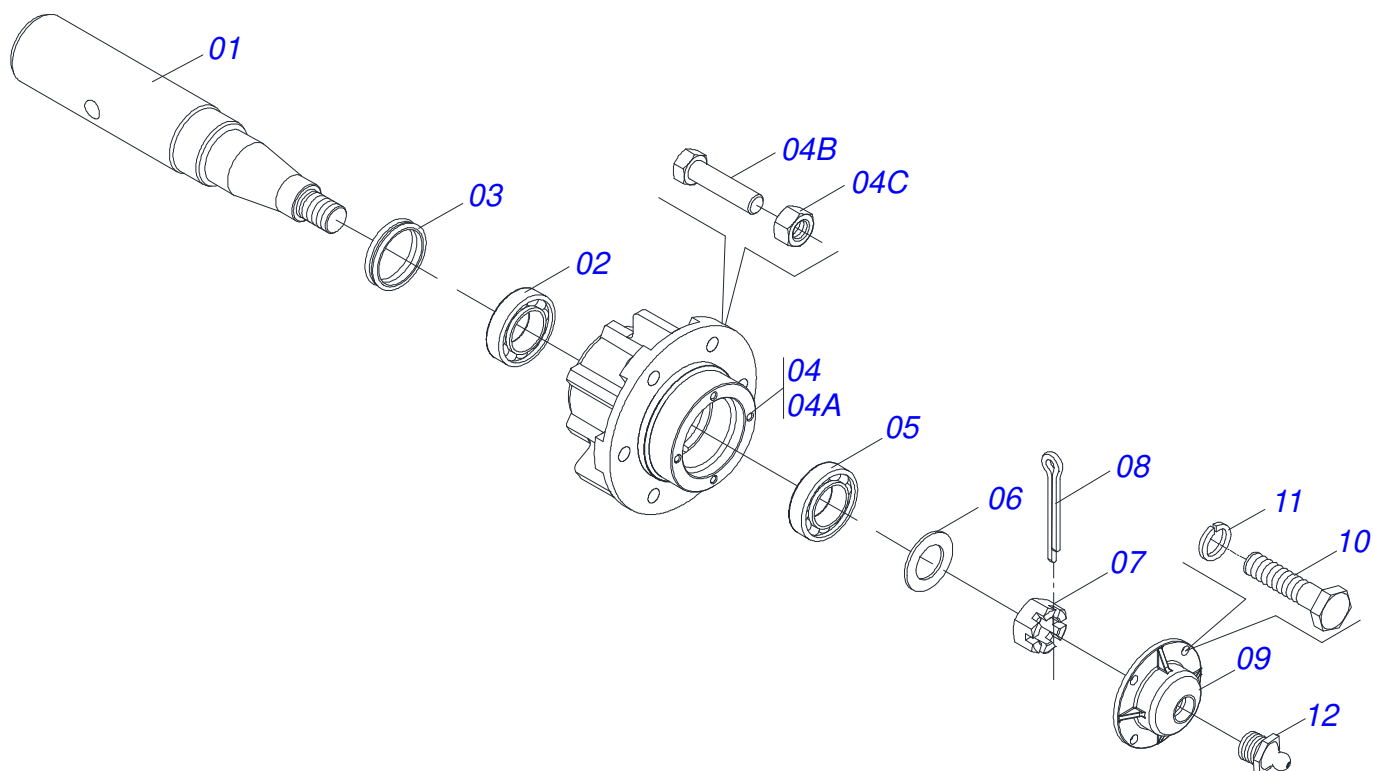

Item	Código	Descrição	Ver Pág.	QT
01	0531018161	EIXO CR 30.63,5-152/1 M 4181284		01
02	0503010006	ROLAMENTO 32210 IMP		01
03	0503012928	RETENTOR 5985-GB		01
04	0501110728	CAIXA RODADO COM PARAFUSO		01
04A	0502011121	CAIXA RODADO		01
04B	0501010127	PARAFUSO ROD9/16UNFX1.7/8CR G.5 REC ZN		06
04C	0503010035	PORCA CONICA 9/16 UNF ZN		06
05	0503010037	ROLAMENTO 30207		01
06	0501016545	ARRUELA LISA 26 X 50 X 6,30 ZN		01
07	0503030009	PORCA CASTELO 1 UNS 14FPP X 22 ZN		01
08	0503010018	CONTRAPINO 5/32 X 1.1/2		01
09	0502020591	TAMPA PROTETORA		01
10	0503010358	PARAFUSO 5/16 UNC X 7/8 C S G.5 ZN		04
11	0503011444	ARRUELA PRESSAO 5/16 SA		04
12	0503010002	GRAXEIRA 1800		01