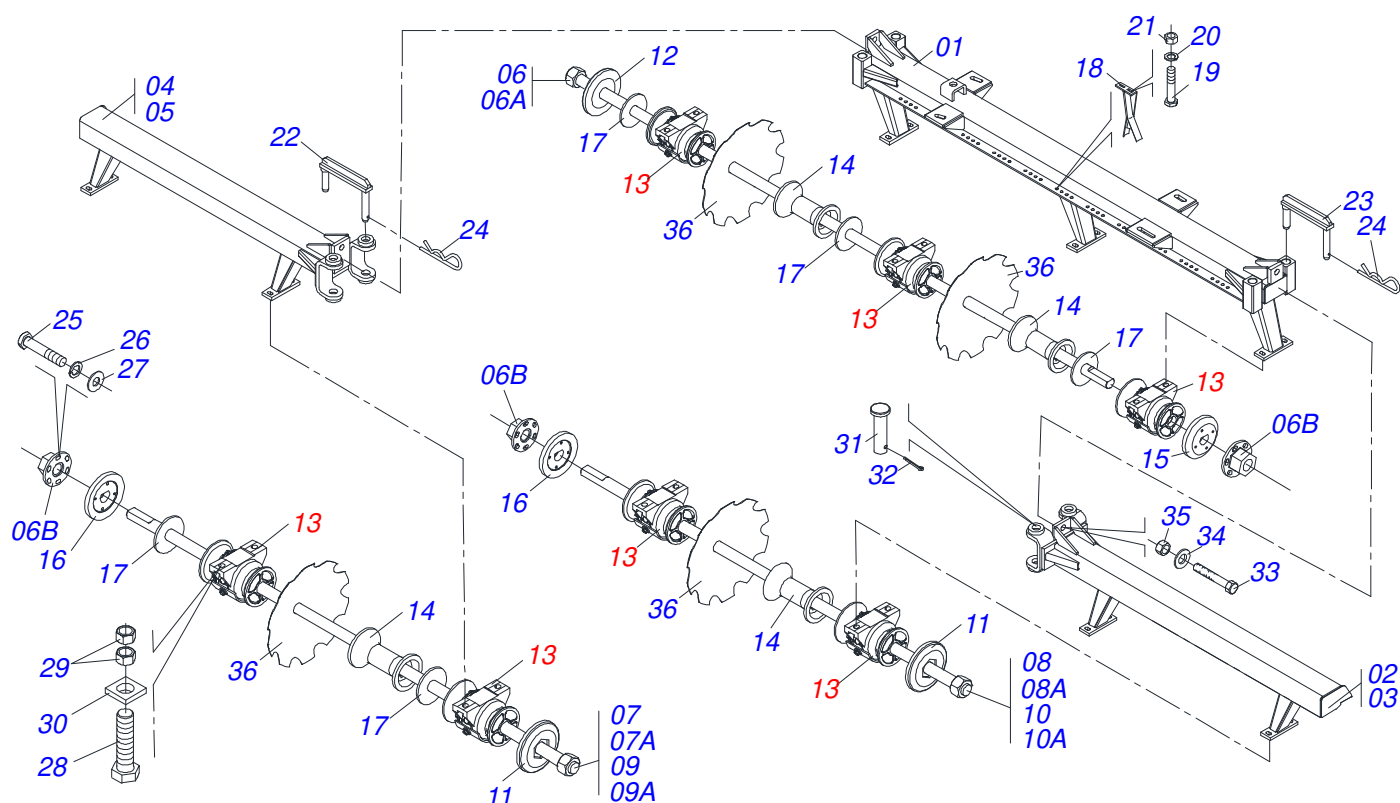

Item	Código	Descrição	Ver Pág.	56 60
01	0511060970	CHASSI DIAN CEN GDFR 567100 3890517		01 01
02	0511061008	CHASSI DIAN ESQ GDFR 540300 3890012		01 00
03	0511061017	CHASSI DIAN ESQ GDFR 600300 3890948		00 01
04	0511061007	CHASSI DIAN DIR GDFR 567200 3890535		01 00
05	0511061018	CHASSI DIAN DIR GDFR 600200 3890901		00 01
06	0511050305	EIXO DISCO 1.1/2UNC X 2765 COM PORCA		01 01
06A	0511060807	EIXO DISCOS GNC 30503NB 1.1/2 X 2765 3325859		01 01
06B	0502011593	PORCA EIXO SGLC 40600 3292117		03 03
07	0511050278	EIXO DISCO 1.1/2UNC X 1550 C/ PORCA		01 00
07A	0511060796	EIXO 1.1/2 X 1550 C/PORCA GDAR 62000 A 3253103		01 00
08	0511050277	EIXO DISCO 1.1/2UNC X 1750 C/ PORCA		00 01
08A	0511060795	EIXO 1.1/2 X 1750 C/PORCA DISCOS GDA 43000A3242195		00 01
09	0511050919	EIXO DISCO 1.1/2UNC X 1150 C/PORCA		01 00
09A	0511060794	EIXO 1.1/2 X 1150 C/PORCA GDAR 42100 A 3253085		01 00
10	0511050279	EIXO DISCO 1.1/2UNC X 1362 C/ PORCA		00 01
10A	0511060778	EIXO 1.1/2 X 1362 C/PORCA GDAR 42000 A 3253121		00 01
11	0502011609	ENCOSTO EXTERNO GL 40700 3281052		02 02
12	0502011608	ENCOSTO INTERNO GL 40600 3281043		01 01
13	0511040472	MANCAL AGRICOLA DM OL 196X1.1/2 1G78613	5	07 07
14	0502011594	SEPARADOR GNC 50502A 3322917		18 20
15	0502011606	ENCOSTO INTERNO SNC 20505 3672039		01 01
16	0502011607	ENCOSTO EXTERNO SNC 20504 3672029		02 02
17	0521013879	CALCO GNC 57900 3323137		10 10
18	0511060204	LIMPADOR SNC - OPCIONAL		22 24
19	0501010243	PARAFUSO 1/2 BSW X 1.1/2 CAPQ G.2 ZN		44 48
20	0503010019	ARRUELA PRESSAO 1/2 ZN 1K01556		44 48
21	0503010020	PORCA 1/2 BSW 12FPP ALTA ZN 1K03768		44 48
22	0511060977	PINO TRAV DI E GDFR 564000A 3891103		01 01
23	0511060978	PINO TRAV DI D GDFR 563000A 3891094		01 01
24	0503031479	GRAMPO TM 181 X 5,6		02 02
25	0503010237	PARAFUSO 3/8 UNC X 1 C S G.5 ZN		06 06