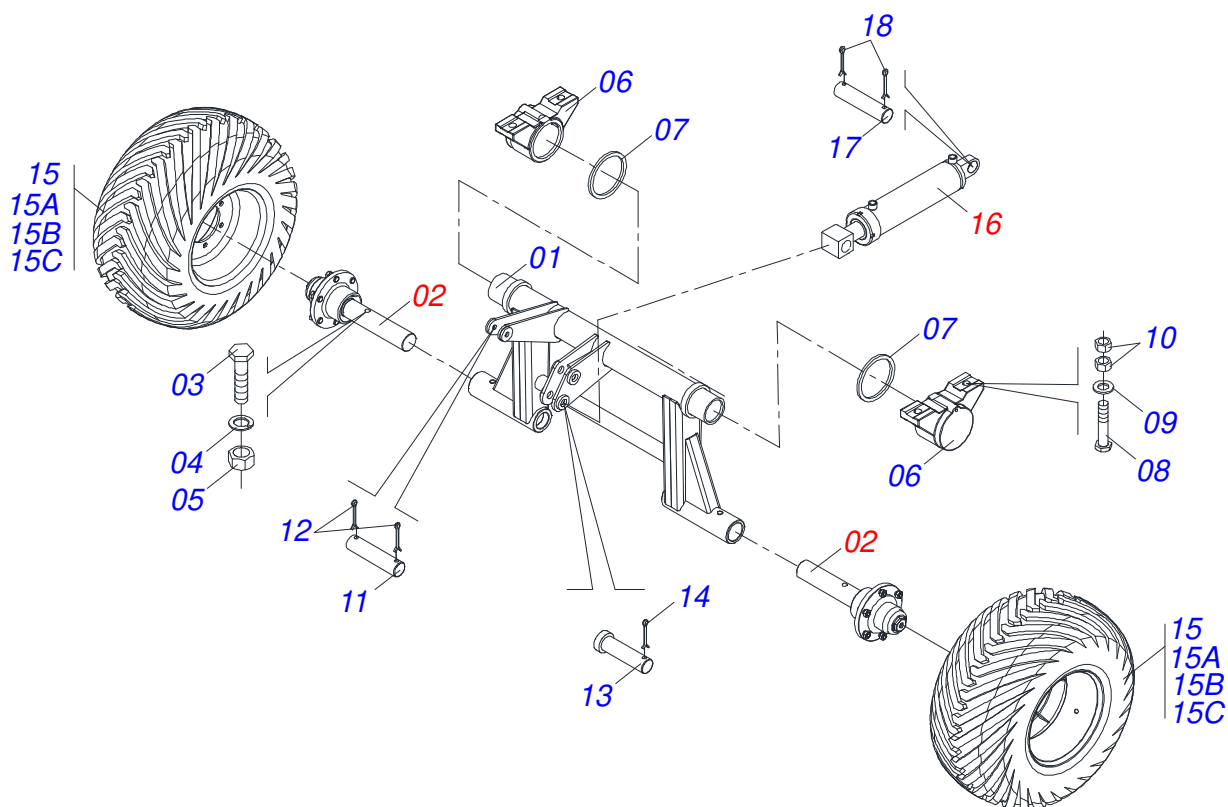

Item	Código	Descrição	Ver Pág.	QT
01	0521066882	RODEIRO GNDP		01
02	0501055850	CONJUNTO CUBO RODA	9	02
03	0503011084	PARAFUSO 3/4 UNC X 5 C S G.5 ZN		02
04	0503010023	ARRUELA PRESSAO 3/4 ZN 1K01584		02
05	0503012183	PORCA SEXTAVADA 3/4 UNC G.5 ZN		02
06	0502011583	MANCAL EIXO		02
07	0503012223	ANEL FELTRO		02
08	0503010901	PARAFUSO 3/4UNC 3.1/2 CS G5 ZN 1K06867		04
09	0521013710	ARRUELA SEMI MANCAL		04
10	0503012183	PORCA SEXTAVADA 3/4 UNC G.5 ZN		08
11	0521013839	PINO S/CABECA PN-062 ESTAB.3090624		01
12	0503010038	CONTRAPINO 3/16 X 2		02
13	0521013741	PINO C/CABECA PN-030 CIL.3090303 ZN		01
14	0503010010	CONTRAPINO 1/4 X 2.1/2		01
15	0503061868	RODA COM PNEU		02
15A	0503012916	ARO 13 X 15,5 C/REFORCO 1G08150		01
15B	0503012112	CAMARA 400/60 - 15,5 TR 15		01
15C	0503013119	PNEU 400/60-15,5-T404-14L TRELEBORG		01
16	0511058408	CILINDRO HIDRAULICO 44,45 X 101,6 X 630 X 300	2	01
17	0521013842	PINO S/CABECA PN-097 CIL. 3090972		01
18	0503010010	CONTRAPINO 1/4 X 2.1/2		01