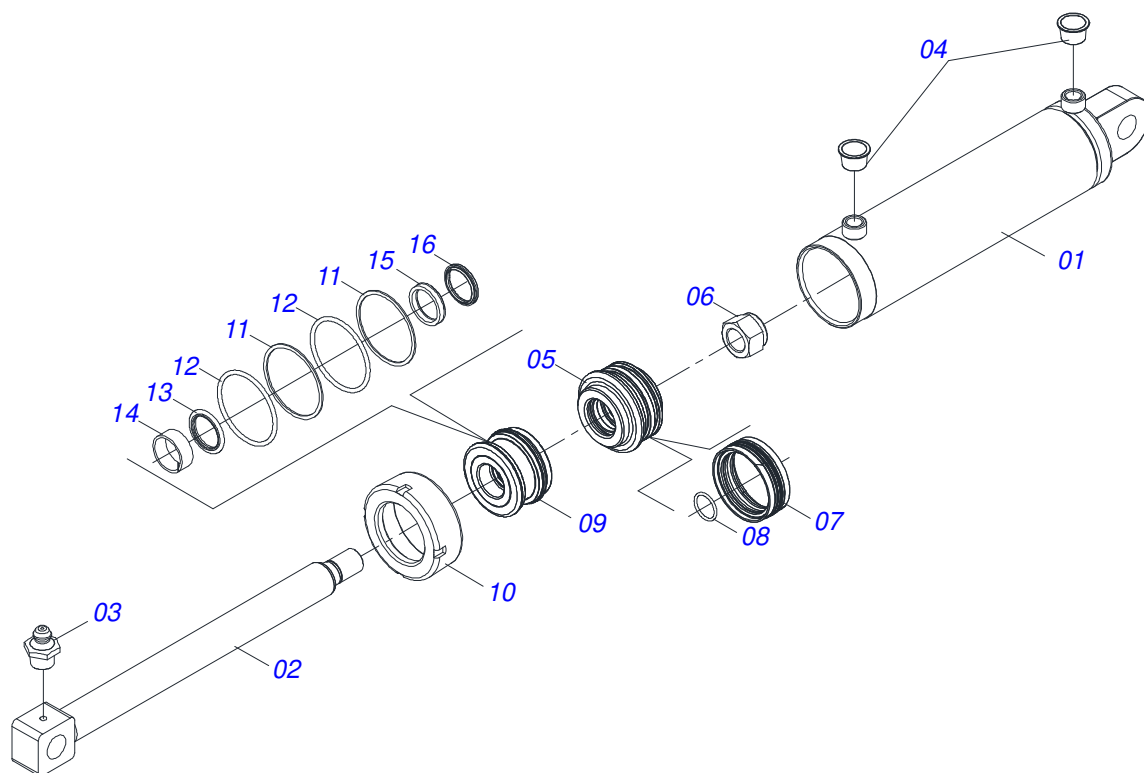

# PRODUTOS

<b>Código</b>	<b>Descrição</b>
0102530011	GNDP 60 X 22 X 4,5 MT PN400/60 S-0216

# INDICE

0909092653	QUADRO COMPLETO	.....	1
0511058408	CILINDRO HIDRAULICO 44,45 X 101,6 X 630 X 300	.....	2
0909092655	CHASSI TRASEIRO COMPLETO	.....	3
0909092656	CHASSI DIANTEIRO COMPLETO	.....	4
0511040472	MANCAL AGRICOLA DM OL 196X1.1/2 1G78613	.....	5
0909092657	RODEIRO COMPLETO PN 7,50X16/10	.....	6
0501054501	CUBO RODA GR 30.63,5-152M	.....	7
0909092658	RODEIRO COMPLETO PN 400/600	.....	8
0501055850	CONJUNTO CUBO RODA	.....	9
0909092659	TIRANTE COMPLETO	.....	10

Item	Código	Descrição	Ver Pág.	QT
01	0521064007	QUADRO GND P 44A60		01
02	0909092655	CHASSI TRASEIRO COMPLETO	3	01
03	0909092656	CHASSI DIANTEIRO COMPLETO	4	01
04	0909092657	RODEIRO COMPLETO PN 7,50X16/10	6	01
05	0909092658	RODEIRO COMPLETO PN 400/600	8	01
06	0909092659	TIRANTE COMPLETO	10	01
07	0511058408	CILINDRO HIDRAULICO 44,45 X 101,6 X 630 X 300	2	01
08	0501053218	JOGO MANGUEIRA		01
08A	0501080803	MANGUEIRA 3/8 X 6800 TM-TM		02
09	0501053834	MACHO ENGATE RAPIDO 1/2 NPT		02
10	0502012702	CORPO SUPORTE PRESILHA R7/16		04
11	0503010180	ARRUELA PRESSAO 7/16 ZN 1K01546		04
12	0503012555	PARAFUSO 7/16 UNC X 2 CS RT G.7 ZN		04
13	0511060205	SUPORTE MANGUEIRA 20104N		01
14	0503012215	CONTRAPINO 5/16 X 2.1/2 1G13132 ZN		01
15	0511060973	BARRA ESTABILIZ GDFR 569000 3890627		01
16	0503010002	GRAXEIRA 1800		01
17	0511060257	PROLONGAMENTO GVMF 30124N 3440287		01
18	0501011432	CHAVE 1.1/2 E 1.5/8 CABO CHATO		02
19	0521013789	CHAVE REGULAGEM SNC 20146 3670342		01