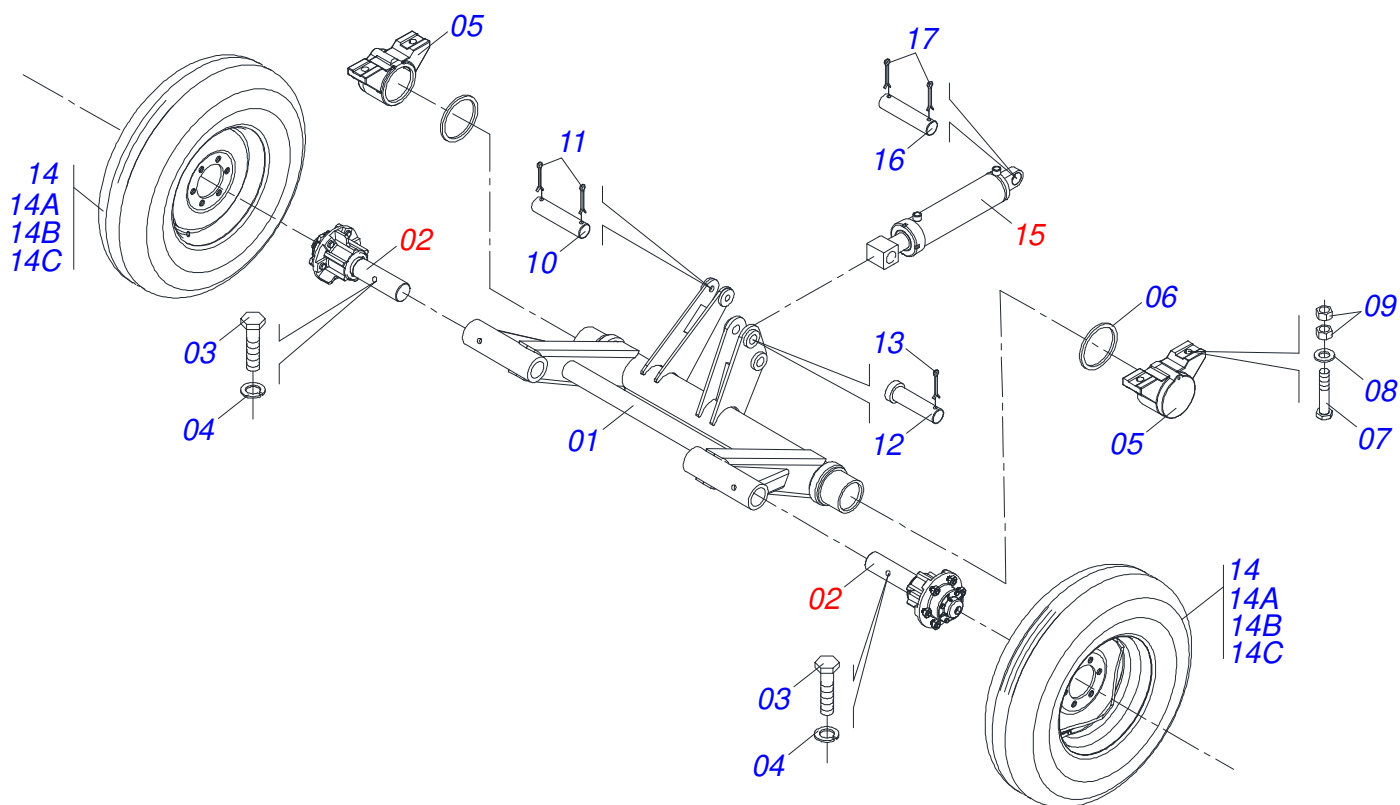

Item	Código	Descrição	Ver Pág.	QT
01	0511060971	EIXO RODA GNCF 81000A 3330736		01
02	0501054501	CUBO RODA CR 30.63,5-152M	7	02
03	0503010762	PARAFUSO 5/8 UNC X 3.1/2 CS G.5 ZN		02
04	0503010027	ARRUELA PRESSAO 5/8 ZN 1K01574		02
05	0502011583	MANCAL EIXO		02
06	0503012223	ANEL FELTRO		02
07	0503010901	PARAFUSO 3/4UNC 3.1/2 CS G5 ZN 1K06867		04
08	0521013710	ARRUELA SEMI MANCAL		04
09	0503012183	PORCA SEXTAVADA 3/4 UNC G.5 ZN		08
10	0521013839	PINO S/CABECA PN-062 ESTAB.3090624		01
11	0503010038	CONTRAPINO 3/16 X 2		02
12	0521013741	PINO C/CABECA PN-030 CIL.3090303 ZN		01
13	0503010010	CONTRAPINO 1/4 X 2.1/2		01
14	0503060264	CONJUNTO RODA CR 7.50 X 16/10 3181356		02
14A	0503010033	CAMARA AR 7.50 X 16		01
14B	0503010120	PNEU 7.50X 16 -10LONAS		01
14C	0503010893	RODA 5,50 X 16 X 118 X 6F (17,2 X 152,4)		01
15	0511058408	CILINDRO HIDRAULICO 44,45 X 101,6 X 630 X 300	2	01
16	0521013842	PINO S/CABECA PN-097 CIL. 3090972		01
17	0503010010	CONTRAPINO 1/4 X 2.1/2		01