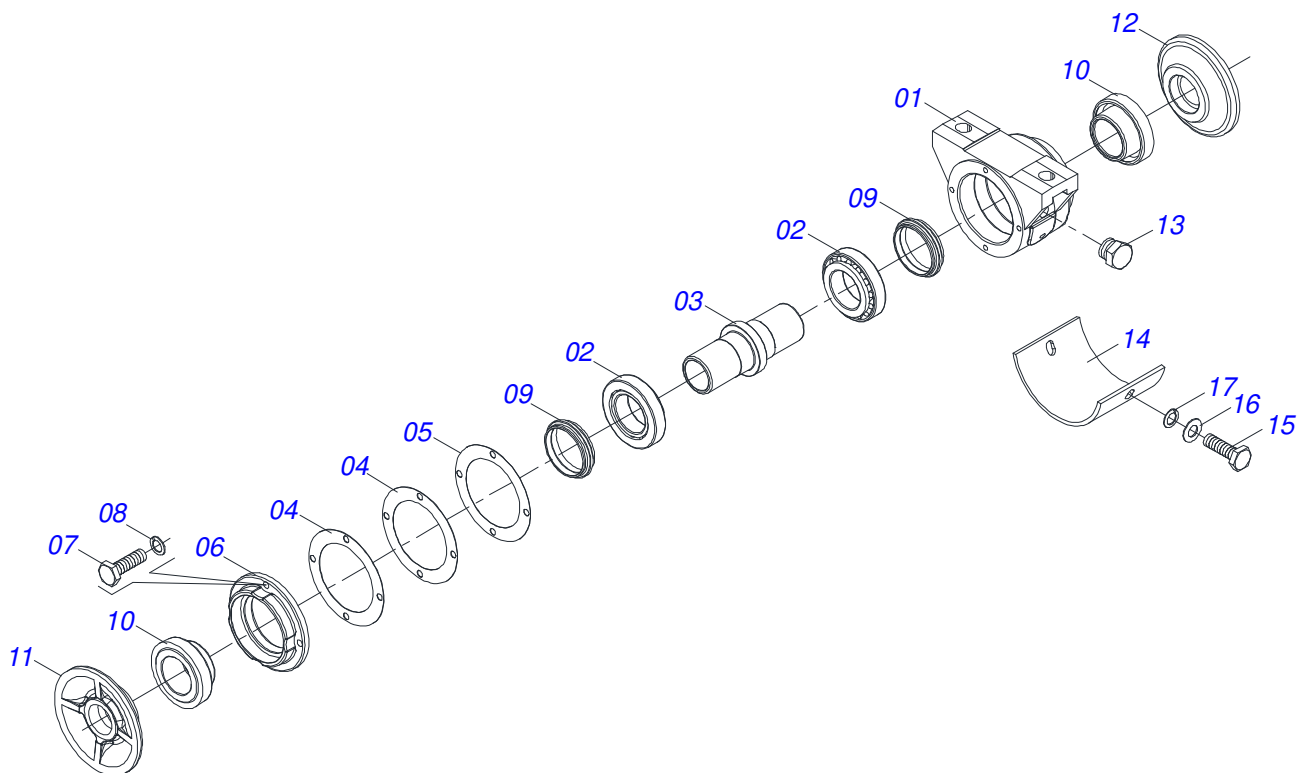

Item	Código	Descrição	Ver Pág.	QT
01	0502012014	CORPO MANCAL 196X1.1/2 CIV 1G78594		01
02	0503010006	ROLAMENTO 32210 IMP		02
03	0502040514	EIXO CM/DM 157,50/157,35		01
04	0503031730	JUNTA VEDACAO 126 X 90,50 X 0,30		02
05	0503031729	JUNTA VEDACAO 126 X 90,50 X 0,10		01
06	0502012015	TAMPA MANCAL CIV 196 1G78604		01
07	0503010371	PARAFUSO 5/16 UNC X 1 C S G.5 ZN		04
08	0503011444	ARRUELA PRESSAO 5/16 SA		04
09	0503030026	RETENTOR LP JB-253		02
10	0502010541	PORTA RETENTOR COM BUCHA MRO-182(30210)		02
11	0502010604	ENCOSTO EXTERNO DISCO		01
12	0502010605	ENCOSTO INTERNO DISCO		01
13	0503010856	BUJAO R 3/8 BSPT		01
14	0521013857	CHAPA PROTECAO MR-1B/10 3500264		01
15	0503011334	PARAFUSO 3/8 UNC X 3/4 CS G.5 ZN		02
16	0501010984	ARRUELA LISA 10,50 X 27 X 3,00 ZN		02
17	0503010025	ARRUELA PRESSAO 3/8 ZN 1K01527		02