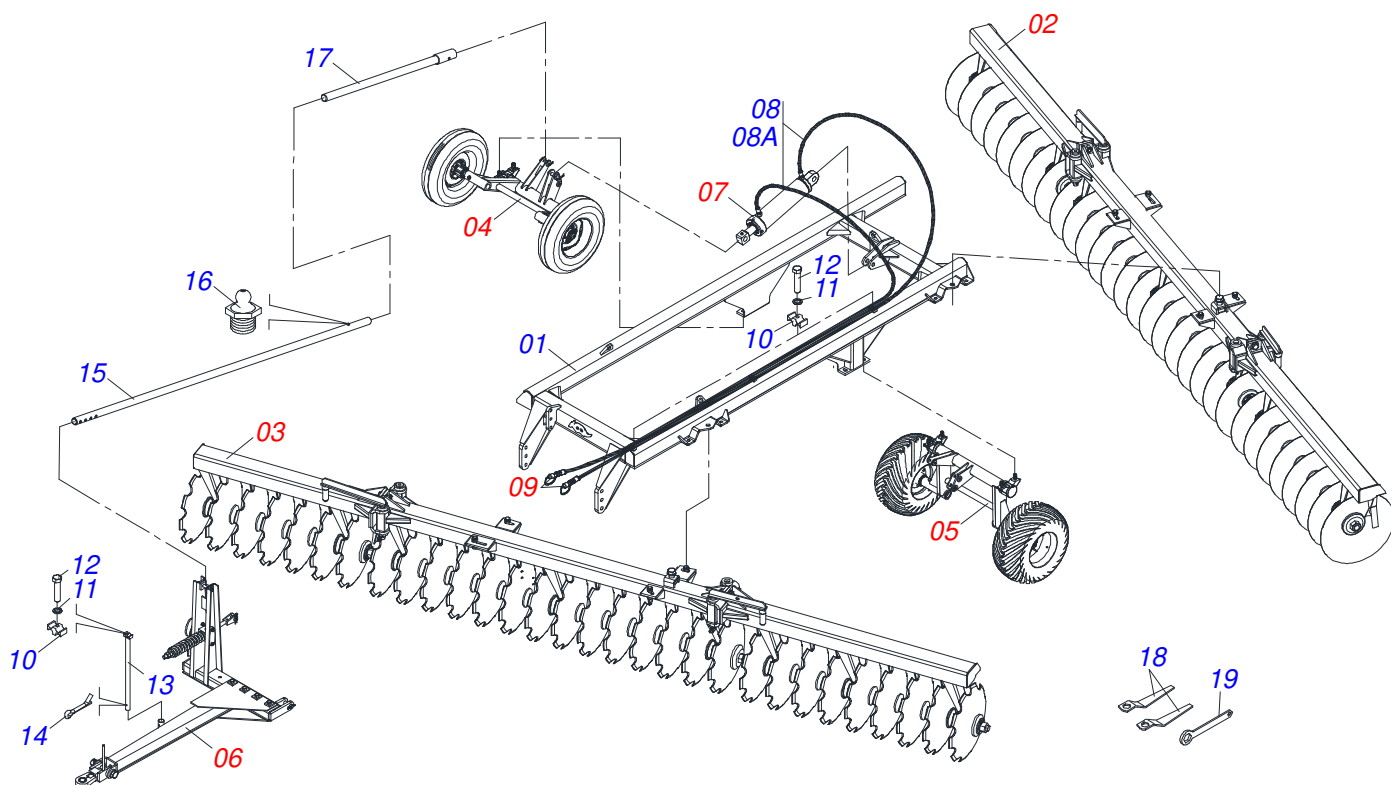

# PRODUTOS

<b>Código</b>	<b>Descrição</b>
0102530011	GNDP 60 X 22 X 4,5 MT PN400/60 S-0216

# INDICE

0909092653	QUADRO COMPLETO	.....	1
0511058408	CILINDRO HIDRAULICO 44,45 X 101,6 X 630 X 300	.....	2
0909092655	CHASSI TRASEIRO COMPLETO	.....	3
0909092656	CHASSI DIANTEIRO COMPLETO	.....	4
0511040472	MANCAL AGRICOLA DM OL 196X1.1/2 1G78613	.....	5
0909092657	RODEIRO COMPLETO PN 7,50X16/10	.....	6
0501054501	CUBO RODA GR 30.63,5-152M	.....	7
0909092658	RODEIRO COMPLETO PN 400/600	.....	8
0501055850	CONJUNTO CUBO RODA	.....	9
0909092659	TIRANTE COMPLETO	.....	10