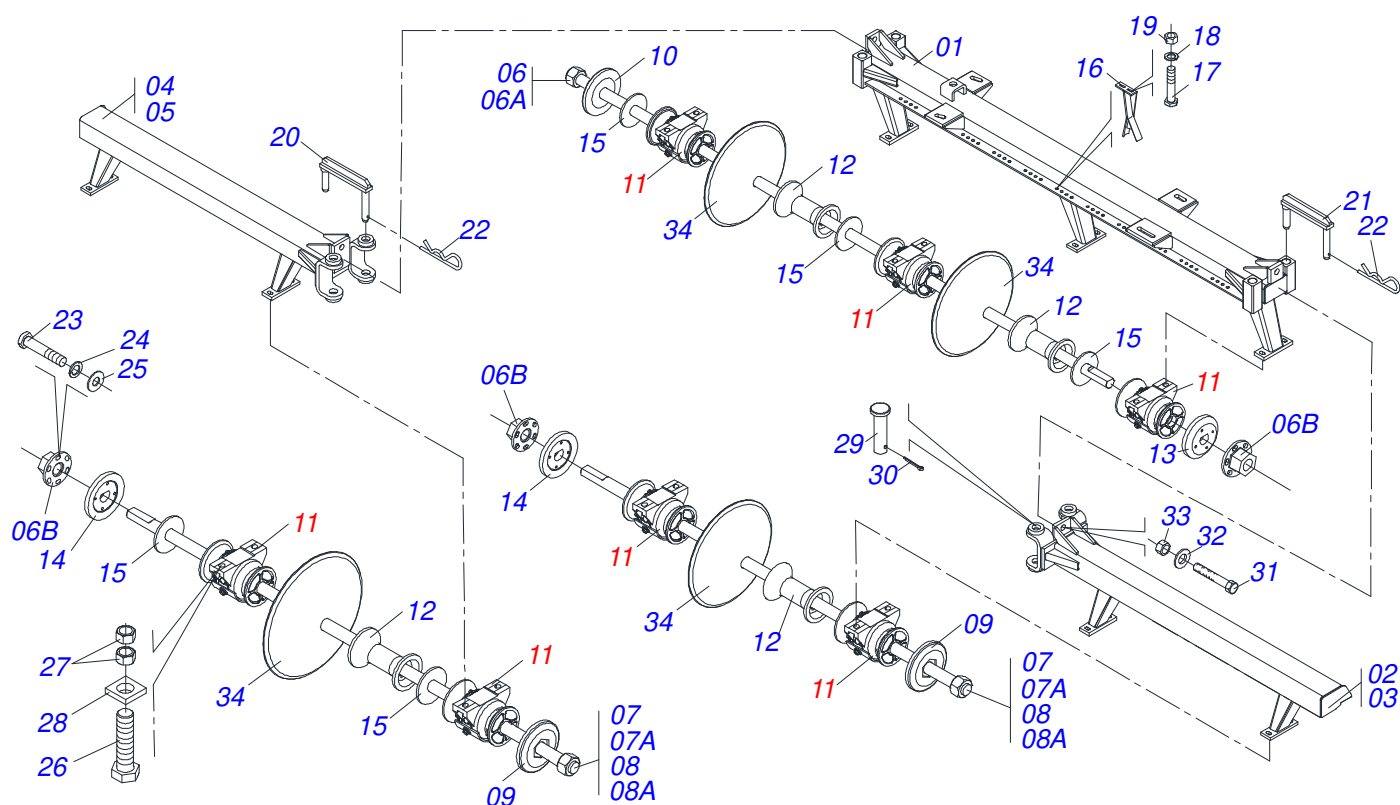

Item	Código	Descrição	Ver Pág.	56 60
01	0511060969	CHASSI TRAS CEN GDFR 567400 3890672		01 01
02	0511061006	CHASSI TRAS ESQ GDFR 540600 3890059		01 00
03	0511060997	CHASSI TRAS ESQ GDFR 600600 3891020		00 01
04	0511060996	CHASSI TRAS DIR GNC F 90500 3330653		01 00
05	0511061016	CHASSI TRAS DIR GDFR 600500 3890984		00 01
06	0511050305	EIXO DISCO 1.1/2UNC X 2765 COM PORCA		01 01
06A	0511060807	EIXO DISCOS GNC 30503NB 1.1/2 X 2765 3325859		01 01
06B	0502011593	PORCA EIXO SGLC 40600 3292117		03 03
07	0511050279	EIXO DISCO 1.1/2UNC X 1362 C/ PORCA		02 00
07A	0511060778	EIXO 1.1/2 X 1362 C/PORCA GDAR 42000 A 3253121		02 00
08	0511050278	EIXO DISCO 1.1/2UNC X 1550 C/ PORCA		00 02
08A	0511060796	EIXO 1.1/2 X 1550 C/PORCA GDAR 62000 A 3253103		00 02
09	0502011609	ENCOSTO EXTERNO GL 40700 3281052		02 02
10	0502011608	ENCOSTO INTERNO GL 40600 3281043		01 01
11	0511040472	MANCAL AGRICOLA DM OL 196X1.1/2 1G78613	5	07 07
12	0502011594	SEPARADOR GNC 50502A 3322917		18 20
13	0502011606	ENCOSTO INTERNO SNC 20505 3672039		01 01
14	0502011607	ENCOSTO EXTERNO SNC 20504 3672029		02 02
15	0521013879	CALCO GNC 57900 3323137		10 10
16	0511060204	LIMPADOR SNC - OPCIONAL		42 44
17	0501010243	PARAFUSO 1/2 BSW X 1.1/2 CAPQ G.2 ZN		84 88
18	0503010019	ARRUELA PRESSAO 1/2 ZN 1K01556		84 88
19	0503010020	PORCA 1/2 BSW 12FPP ALTA ZN 1K03768		84 88
20	0511060975	PINO TRAV TR D GDFR 560900A 3891085		01 01
21	0511060976	PINO TRAV TR E GDFR 560800A 3891076		01 01
22	0503031479	GRAMPO TM 181 X 5,6		02 02
23	0503010237	PARAFUSO 3/8 UNC X 1 C S G.5 ZN		06 06
24	0503010025	ARRUELA PRESSAO 3/8 ZN 1K01527		06 06
25	0501013518	ARRUELA LISA 10,50 X 24 X 1,50 ZN		06 06
26	0503012246	PARAFUSO 5/8 UNF X 2.3/4 C S G.7 ZN		14 15
27	0503010129	PORCA 5/8 NF ZN		28 30