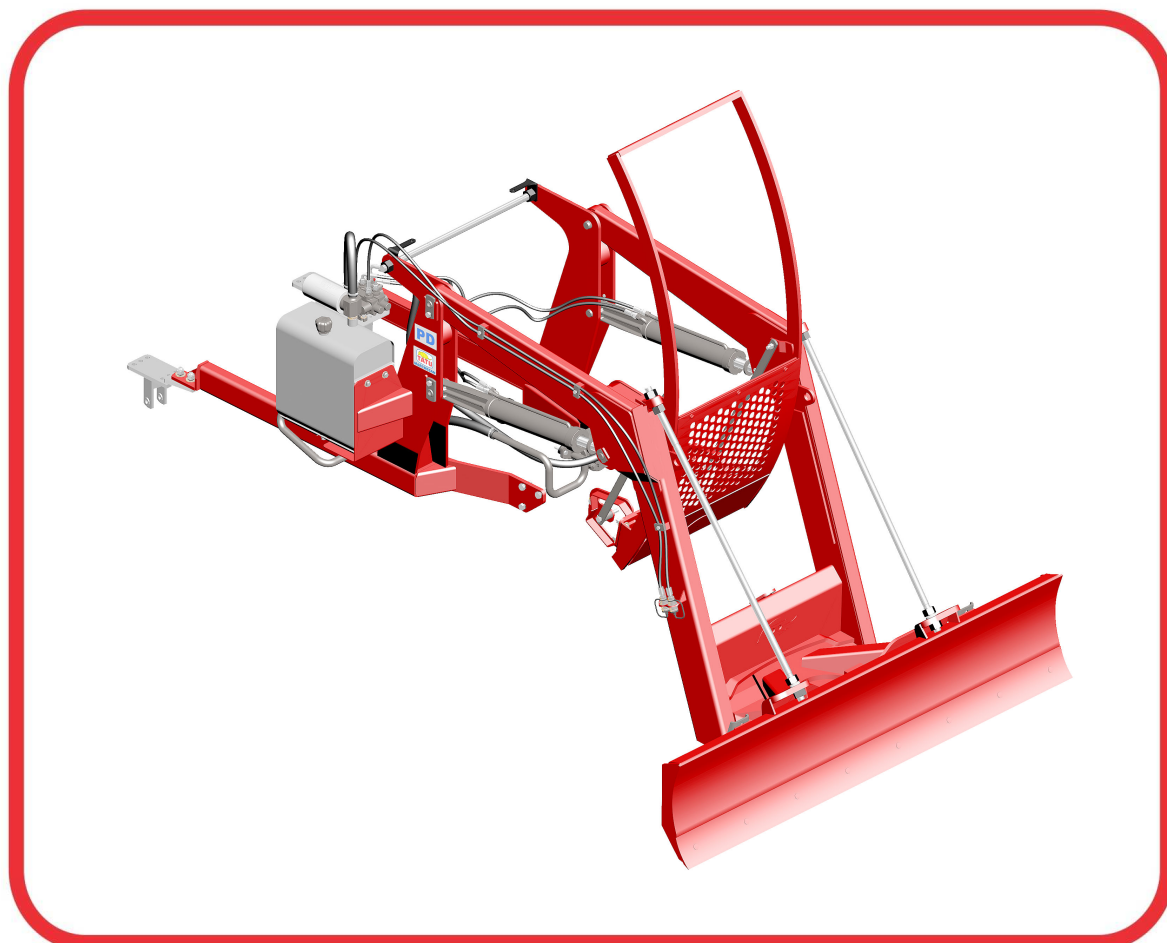

CATÁLOGO DE PEÇAS

PD - PLAINAS DIANTEIRAS

PD MF 4265/75/83-4 SHT CD PA
MPK GAL

Código: 0501092074

Série: S-0313

Revisão: DEZEMBRO/2017

PEÇAS ORIGINAIS
TATU

PRODUTOS

Item	Código	Descrição	QT
01	0521062701	SUPT MOVEL PD VTR A950	01
02	0501062637	SUPT REGD 5/8 PD 2600	01
03	0521010618	EIXO JUNCAO 37,50 X 220 V 880-4 ZN	01
04	0521010612	EIXO JUNCAO 37,50 X 100 PAM 900 ZN	01
05	0503010010	CONTRAPINO 1/4 X 2.1/2	02