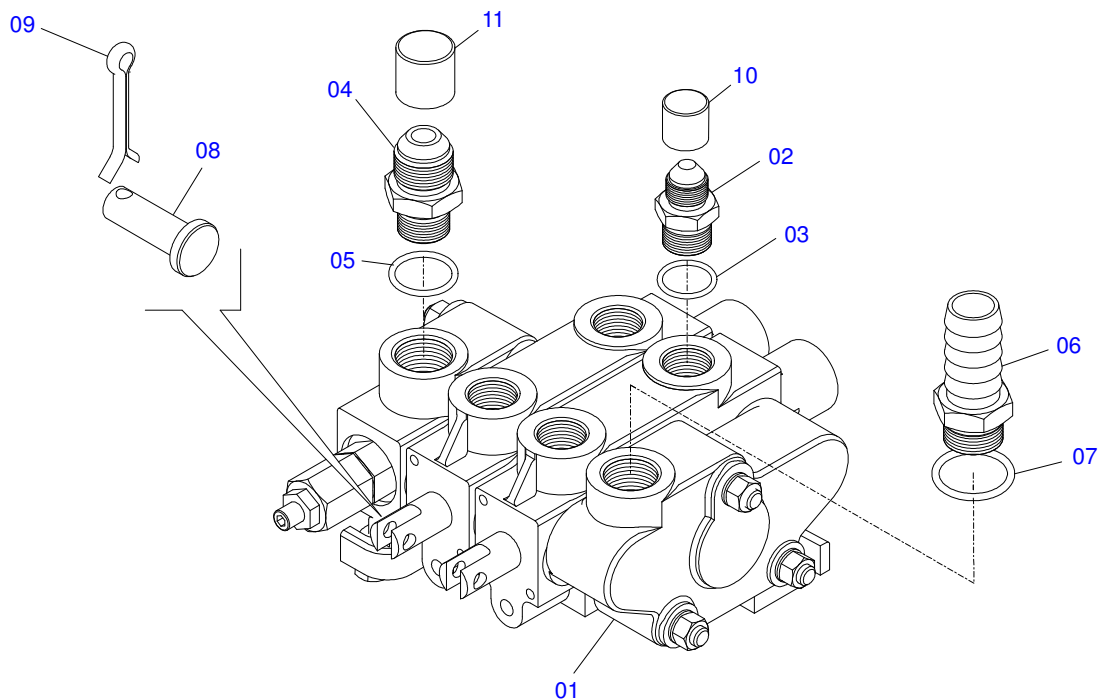

Item	Código	Descrição	QT
27C	0501010087	PORCA 1.1/4 UNC 7FPP (SEXT.2) ZN	04
28	0561010051	SUPT FAROL PCA MF 291/4 ADV 2008	02
29	0501068213	CHAVE DUPLA 5/8 X 3/4 CABO CIL PD	01
30	0501061617	CHAVE 1 CABO CIL SEXT 1.5/8 GACR	01
31	0511010153	CHAVE FIXA 2.5/16	01
32	0501059951	JOGO MANG PD MF SHT 4275/4283-4	01
33	0511064563	PROTECAO MANGUEIRAS PD/PCA MF 290-4	01
34	0502012702	CORPO SUP PRESILHA R7/16	03
35	0521063340	MAO FRANC 900 C/LUVA PD MF4275/4283	02
36	0501039832	PCS EMB SAQ PD MF4275/4283-4SHT MPK	01

Item	Código	Descrição	QT
01	0501068685	RESERVATORIO OLEO PCA	01
02	0503030044	ELEM FILTRANTE AR PD CBT	01
03	0501060975	MEDIDOR OLEO 155 PD CBT,V,MF,FORD	01
04	0503010185	ANEL O RING 2-221 N 3006-9B	01
05	0502020472	CORPO TAMPA TANQUE PD SHT	01
06	0503031604	BUJAO 1/2 BSP X 17	01
07	0501016309	PORCA R2 UNC 16 FPP X SEXT 2.5/16	01
08	0503010046	ANEL O RING 2-216 N 3006-9B	01

Item	Código	Descrição	QT
01	0503061770	BOMBA B31 SAE B 2P 12Z MARRUCCI	01
02	0503010173	ANEL O RING 2-220 N 3006-9B	02
03	0521061552	DUTO SUCCAO BOMBA MF 4292/4283-4	01
04	0503010180	ARRUELA PRESSAO 7/16 ZN 1K01546	04
05	0503010355	PARAF 7/16 UNC X 1 C S G.2 ZN	04
06	0503010025	ARRUELA PRESSAO 3/8 ZN 1K01527	04
07	0503011087	PARAF 3/8 UNC X 1 C S G.2 ZN	04
08	0501069661	DUTO PRESSAO BOMBA PD/PCA MF275MBTL	01
09	0503030388	PLUG CILINDRICO N-005	01

Item	Código	Descrição	QT
01	0503060016	COM DUPLO 1/2"	01
02	0501010590	NIPLE R 7/8 NF SEXT 1 X 48 1G21300	04
03	0503010045	ANEL O RING 2-116 N 3006-9B 1G05420	04
04	0501010589	NIPLE R. 1.1/16UN SEXT 1.1/4 X 52	01
05	0503011109	ANEL O RING 2-119 N 3006 9B	01
06	0501010591	BICO R1.1/6 UNC (SEXT.1.1/4 X 74) P/MANG 1	01
07	0503011109	ANEL O RING 2-119 N 3006 9B	01
08	0521010533	EIXO JUNCAO 7,85 X 25 ZN	02
09	0503010140	CONTRAPINO 1/8 X 3/4	02
10	0503030387	PLUG CILINDRICO N-004	04
11	0503030388	PLUG CILINDRICO N-005	01