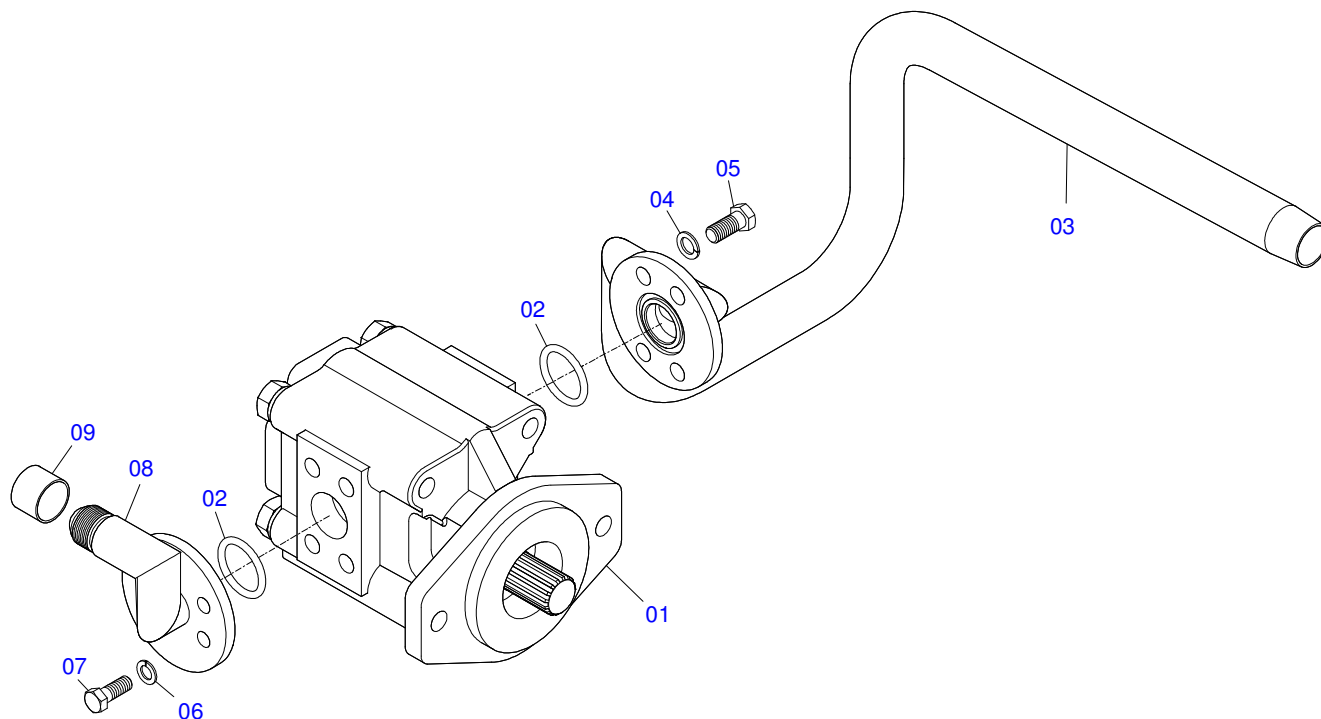

Item	Código	Descrição	QT
01	0521062701	SUPT MOVEL PD VTR A950	01
02	0501062637	SUPT REGD 5/8 PD 2600	01
03	0521010618	EIXO JUNCAO 37,50 X 220 V 880-4 ZN	01
04	0521010612	EIXO JUNCAO 37,50 X 100 PAM 900 ZN	01
05	0503010010	CONTRAPINO 1/4 X 2.1/2	02

Item	Código	Descrição	QT
27C	0501010087	PORCA 1.1/4 UNC 7FPP (SEXT.2) ZN	04
28	0561010051	SUPT FAROL PCA MF 291/4 ADV 2008	02
29	0501068213	CHAVE DUPLA 5/8 X 3/4 CABO CIL PD	01
30	0501061617	CHAVE 1 CABO CIL SEXT 1.5/8 GACR	01
31	0511010153	CHAVE FIXA 2.5/16	01
32	0501059951	JOGO MANG PD MF SHT 4275/4283-4	01
33	0511064563	PROTECAO MANGUEIRAS PD/PCA MF 290-4	01
34	0502012702	CORPO SUP PRESILHA R7/16	03
35	0521063340	MAO FRANC 900 C/LUVA PD MF4275/4283	02
36	0501039832	PCS EMB SAQ PD MF4275/4283-4SHT MPK	01

Item	Código	Descrição	QT
01	0501068685	RESERVATORIO OLEO PCA	01
02	0503030044	ELEM FILTRANTE AR PD CBT	01
03	0501060975	MEDIDOR OLEO 155 PD CBT,V,MF,FORD	01
04	0503010185	ANEL O RING 2-221 N 3006-9B	01
05	0502020472	CORPO TAMPA TANQUE PD SHT	01
06	0503031604	BUJAO 1/2 BSP X 17	01
07	0501016309	PORCA R2 UNC 16 FPP X SEXT 2.5/16	01
08	0503010046	ANEL O RING 2-216 N 3006-9B	01

Item	Código	Descrição	QT
01	0503060016	COM DUPLO 1/2"	01
02	0501010590	NIPLE R 7/8 NF SEXT 1 X 48 1G21300	04
03	0503010045	ANEL O RING 2-116 N 3006-9B 1G05420	04
04	0501010589	NIPLE R. 1.1/16UN SEXT 1.1/4 X 52	01
05	0503011109	ANEL O RING 2-119 N 3006 9B	01
06	0501010591	BICO R1.1/6 UNC (SEXT.1.1/4 X 74) P/MANG 1	01
07	0503011109	ANEL O RING 2-119 N 3006 9B	01
08	0521010533	EIXO JUNCAO 7,85 X 25 ZN	02
09	0503010140	CONTRAPINO 1/8 X 3/4	02
10	0503030387	PLUG CILINDRICO N-004	04
11	0503030388	PLUG CILINDRICO N-005	01