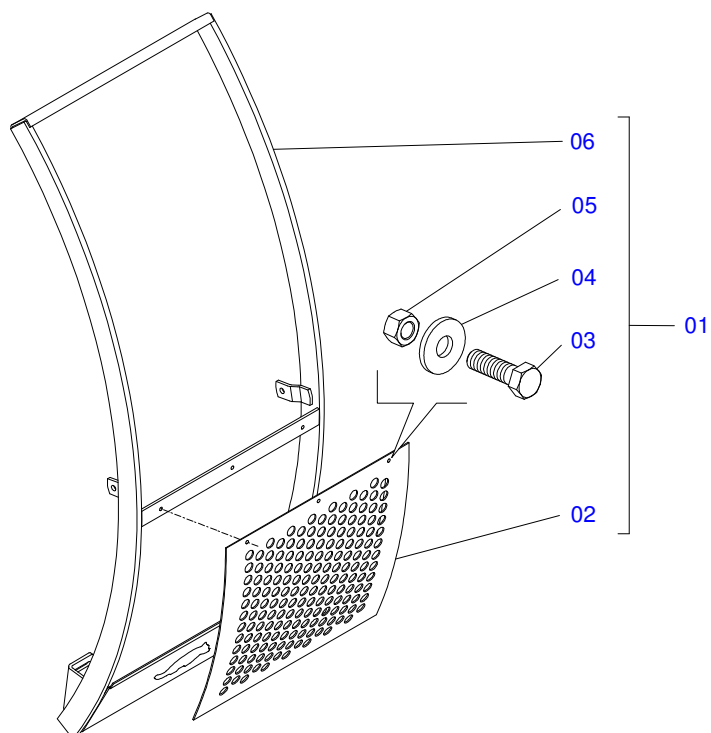

Item	Código	Descrição	QT
01	0521062701	SUPT MOVEL PD VTR A950	01
02	0501062637	SUPT REGD 5/8 PD 2600	01
03	0521010618	EIXO JUNCAO 37,50 X 220 V 880-4 ZN	01
04	0521010612	EIXO JUNCAO 37,50 X 100 PAM 900 ZN	01
05	0503010010	CONTRAPINO 1/4 X 2.1/2	02