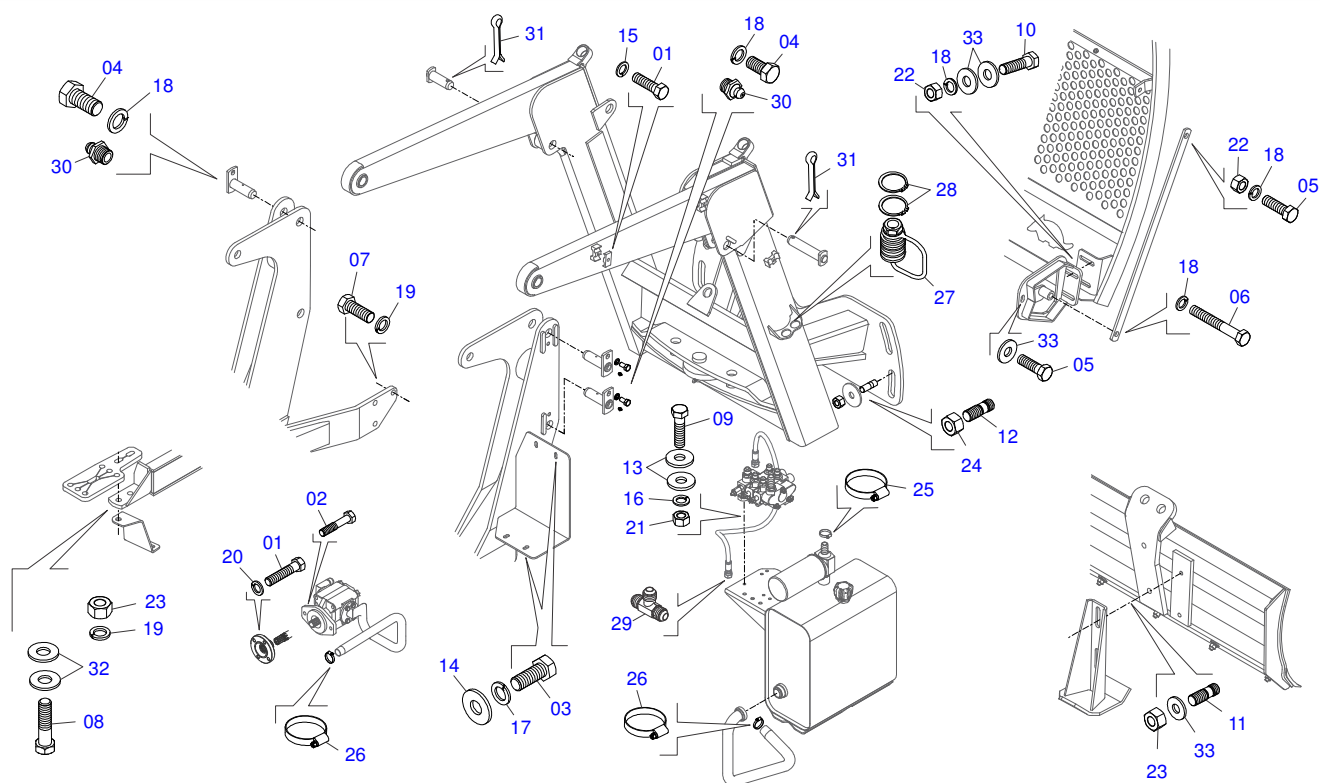

Item	Código	Descrição	QT
01	0503061770	BOMBA B31 SAE B 2P 12Z MARRUCCI	01
02	0503010173	ANEL O RING 2-220 N 3006-9B	02
03	0521061552	DUTO SUCCAO BOMBA MF 4292/4283-4	01
04	0503010180	ARRUELA PRESSAO 7/16 ZN 1K01546	04
05	0503010355	PARAF 7/16 UNC X 1 C S G.2 ZN	04
06	0503010025	ARRUELA PRESSAO 3/8 ZN 1K01527	04
07	0503011087	PARAF 3/8 UNC X 1 C S G.2 ZN	04
08	0501069661	DUTO PRESSAO BOMBA PD/PCA MF275MBTL	01
09	0503030388	PLUG CILINDRICO N-005	01

Item	Código	Descrição	QT
01	0503060016	COM DUPLO 1/2"	01
02	0501010590	NIPLE R 7/8 NF SEXT 1 X 48 1G21300	04
03	0503010045	ANEL O RING 2-116 N 3006-9B 1G05420	04
04	0501010589	NIPLE R. 1.1/16UN SEXT 1.1/4 X 52	01
05	0503011109	ANEL O RING 2-119 N 3006 9B	01
06	0501010591	BICO R1.1/6 UNC (SEXT.1.1/4 X 74) P/MANG 1	01
07	0503011109	ANEL O RING 2-119 N 3006 9B	01
08	0521010533	EIXO JUNCAO 7,85 X 25 ZN	02
09	0503010140	CONTRAPINO 1/8 X 3/4	02
10	0503030387	PLUG CILINDRICO N-004	04
11	0503030388	PLUG CILINDRICO N-005	01

Item	Código	Descrição	QT
01	0501080245	MANG 1/2 X 2800 TR-TM	02
02	0501080195	MANG 1/2 X 950 TR-TR 1G138647	02
03	0501080062	MANG 1/2 X 2000 TR-TC	02
04	0501080626	MANG 3/4 X 2900 TR-TC	01
05	0501013378	MANG 1 X 650 AB-AB	01
06	0501081710	MANG 1.1/4 X 1370 AB-AB	01
07	0501080010	MANG 1/2 X 1000 TR-TC	02