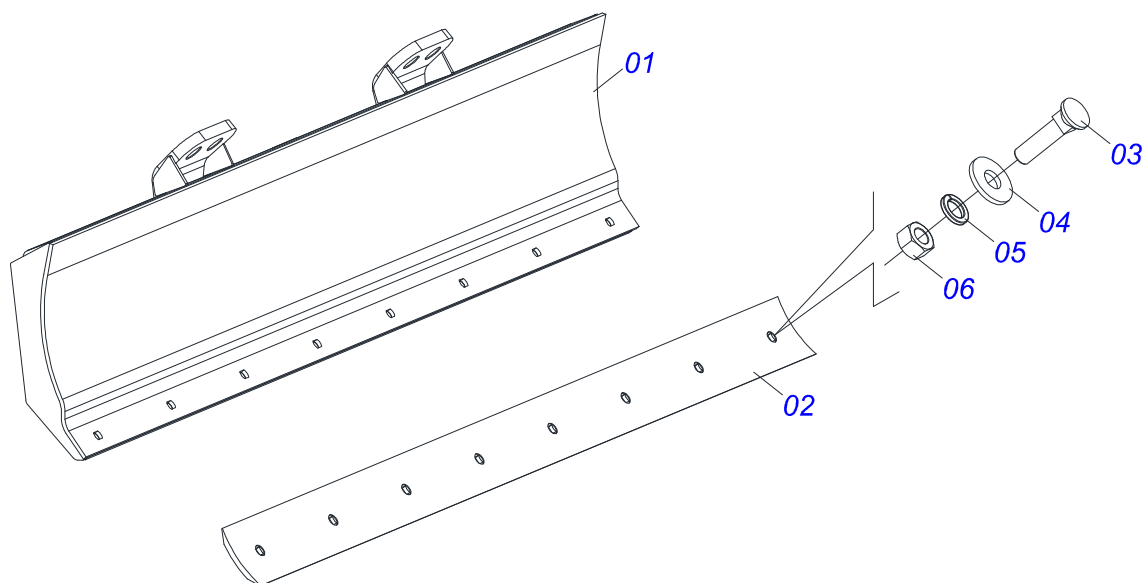

Item	Código	Descrição	QT
01	0501067999	PORTA RASPADOR 2390 C/FIX P/VARAO PD 2400	01
02	0622360016	RASPADOR REV 2400 PD	01
03	0501012240	PARAF 5/8 UNC X 2.1/2 CEPQ G.5 ZN	08
04	0501012140	ARRUELA LISA 16,50 X 40 X 4,00 ZN	08
05	0503011445	ARRUELA PRESSAO 5/8 SA	08
06	0503010013	PORCA S. 5/8 UNC G.5 ZN	08