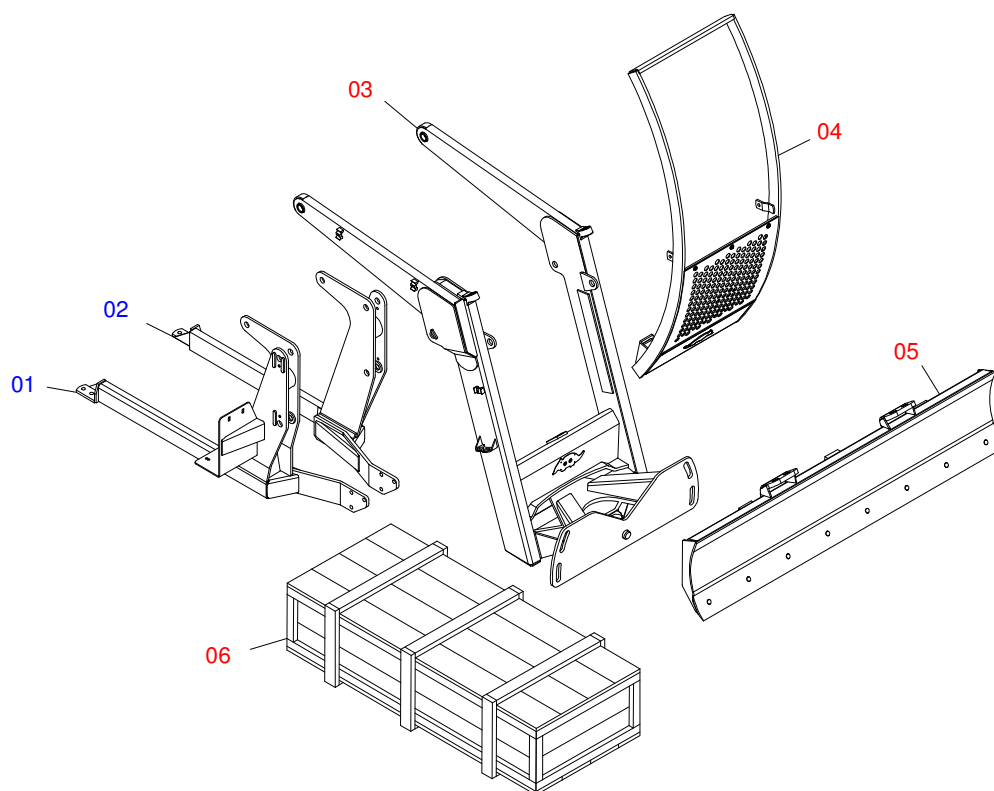

Item	Código	Descrição	QT
01	0521061631	CHASSI DIR SHT PD MF 4275-4 S-0510	01
02	0521061633	CHASSI ESQ PD MF 4275/4291-4 S-0510	01
03	0511049953	SUPT MOV COMP PD VTR A950 S-0112	01
04	0511049956	GUIA SUPT MOV COMP ALTA PDA950 S112	01
05	0501047708	PORTA RASP 2400 S/SAPATA	01
06	0521022462	CX C/COMP PD MF 4283-4 SHTCD MPK	01