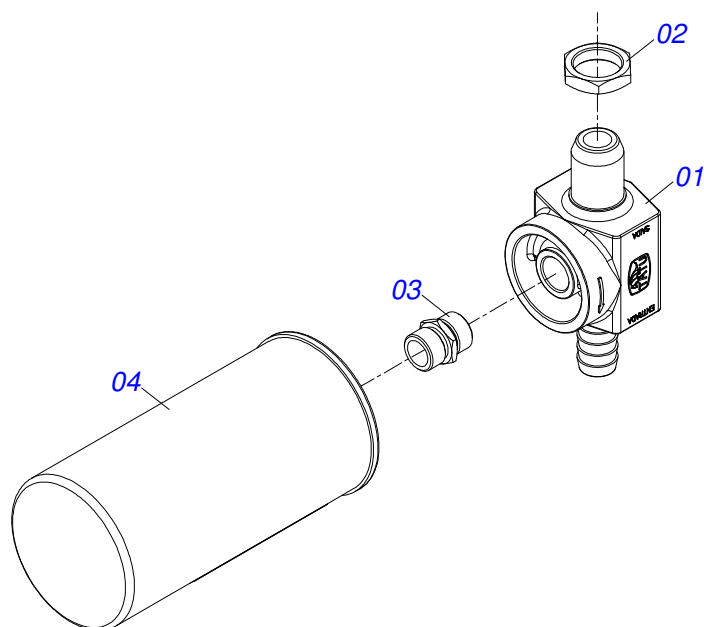

Item	Código	Descrição	QT
01	0502050002	CABCT FILTRO RETORNO	01
02	0501010594	PORCA 1 BSP S 1.5/8 ZN	01
03	0501010595	NIPLE R1 UNF SEXT.1.1/8 X 37 ZN	01
04	0503010183	FILTRO RETORNO TF PS-012H (HIB5802)	01