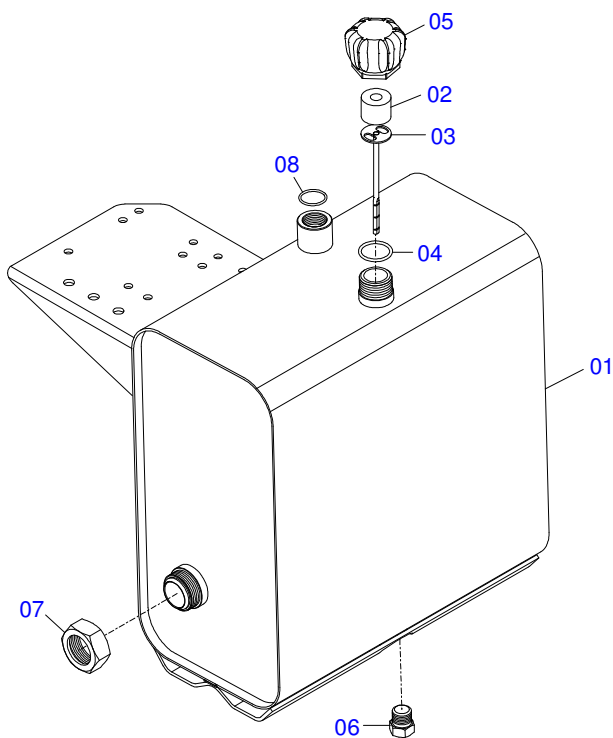

Item	Código	Descrição	QT
01	0521062701	SUPT MOVEL PD VTR A950	01
02	0501062637	SUPT REGD 5/8 PD 2600	01
03	0521010618	EIXO JUNCAO 37,50 X 220 V 880-4 ZN	01
04	0521010612	EIXO JUNCAO 37,50 X 100 PAM 900 ZN	01
05	0503010010	CONTRAPINO 1/4 X 2.1/2	02

Item	Código	Descrição	QT
01	0511049956	GUIA SUPT MOV COMP ALTA PDA950 S112	01
02	0501017431	TELA 700 X 755	01
03	0503010751	PARAF 3/8 UNC X 1.1/4 C S G.5 ZN	03
04	0501010984	ARRUELA LISA 10,50 X 27 X 3,00 ZN	03
05	0503010026	PORCA S. 3/8 UNC G.5 ZN	03
06	0521062696	GUIA DO SUPT MOVEI 773 PD VTR A950	01

Item	Código	Descrição	QT
01	0501068685	RESERVATORIO OLEO PCA	01
02	0503030044	ELEM FILTRANTE AR PD CBT	01
03	0501060975	MEDIDOR OLEO 155 PD CBT,V,MF,FORD	01
04	0503010185	ANEL O RING 2-221 N 3006-9B	01
05	0502020472	CORPO TAMPA TANQUE PD SHT	01
06	0503031604	BUJAO 1/2 BSP X 17	01
07	0501016309	PORCA R2 UNC 16 FPP X SEXT 2.5/16	01
08	0503010046	ANEL O RING 2-216 N 3006-9B	01

Item	Código	Descrição	QT
01	0503060016	COM DUPLO 1/2"	01
02	0501010590	NIPLE R 7/8 NF SEXT 1 X 48 1G21300	04
03	0503010045	ANEL O RING 2-116 N 3006-9B 1G05420	04
04	0501010589	NIPLE R. 1.1/16UN SEXT 1.1/4 X 52	01
05	0503011109	ANEL O RING 2-119 N 3006 9B	01
06	0501010591	BICO R1.1/6 UNC (SEXT.1.1/4 X 74) P/MANG 1	01
07	0503011109	ANEL O RING 2-119 N 3006 9B	01
08	0521010533	EIXO JUNCAO 7,85 X 25 ZN	02
09	0503010140	CONTRAPINO 1/8 X 3/4	02
10	0503030387	PLUG CILINDRICO N-004	04
11	0503030388	PLUG CILINDRICO N-005	01