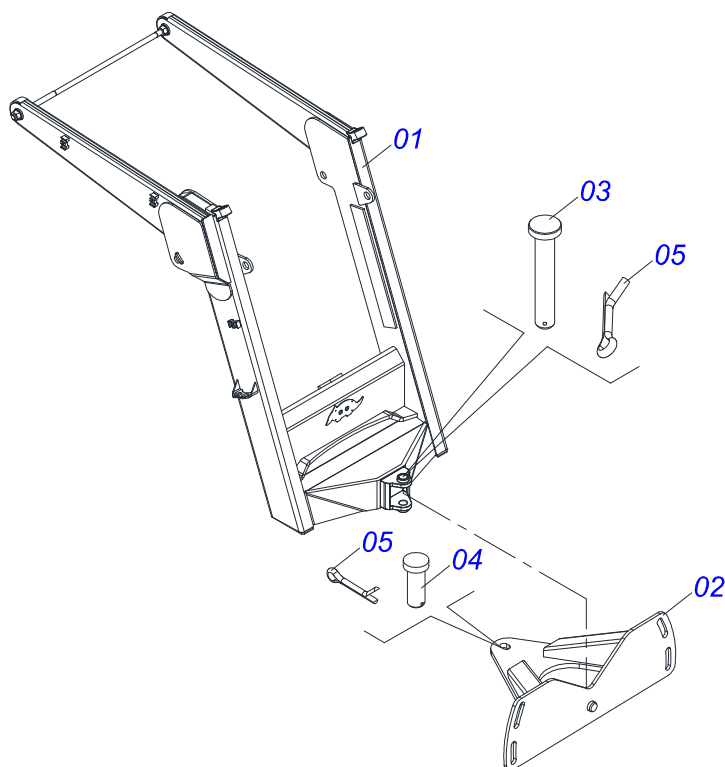

Item	Código	Descrição	QT
01	0521062701	SUPT MOVEL PD VTR A950	01
02	0501062637	SUPT REGD 5/8 PD 2600	01
03	0521010618	EIXO JUNCAO 37,50 X 220 V 880-4 ZN	01
04	0521010612	EIXO JUNCAO 37,50 X 100 PAM 900 ZN	01
05	0503010010	CONTRAPINO 1/4 X 2.1/2	02

Item	Código	Descrição	QT
01	0511049956	GUIA SUPT MOV COMP ALTA PDA950 S112	01
02	0501017431	TELA 700 X 755	01
03	0503010751	PARAF 3/8 UNC X 1.1/4 C S G.5 ZN	03
04	0501010984	ARRUELA LISA 10,50 X 27 X 3,00 ZN	03
05	0503010026	PORCA S. 3/8 UNC G.5 ZN	03
06	0521062696	GUIA DO SUPT MOVEI 773 PD VTR A950	01