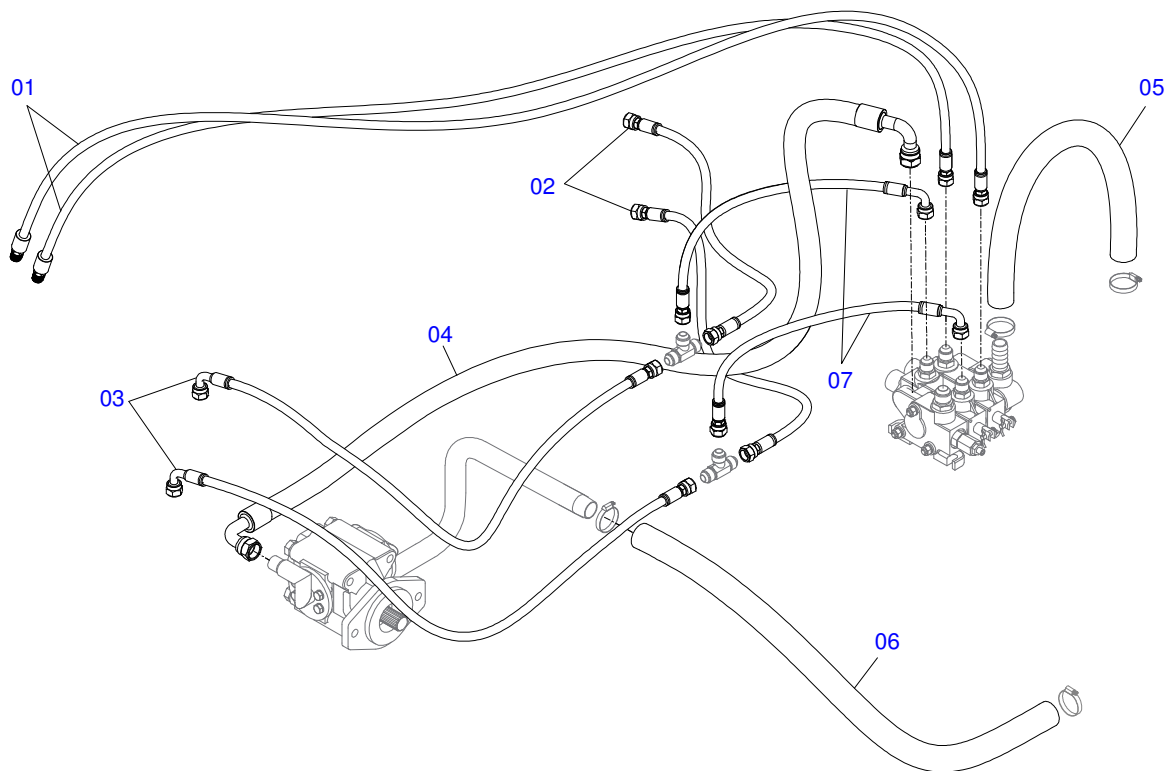

Item	Código	Descrição	QT
27C	0501010087	PORCA 1.1/4 UNC 7FPP (SEXT.2) ZN	04
28	0561010051	SUPT FAROL PCA MF 291/4 ADV 2008	02
29	0501068213	CHAVE DUPLA 5/8 X 3/4 CABO CIL PD	01
30	0501061617	CHAVE 1 CABO CIL SEXT 1.5/8 GACR	01
31	0511010153	CHAVE FIXA 2.5/16	01
32	0501059951	JOGO MANG PD MF SHT 4275/4283-4	01
33	0511064563	PROTECAO MANGUEIRAS PD/PCA MF 290-4	01
34	0502012702	CORPO SUP PRESILHA R7/16	03
35	0521063340	MAO FRANC 900 C/LUVA PD MF4275/4283	02
36	0501039832	PCS EMB SAQ PD MF4275/4283-4SHT MPK	01

Item	Código	Descrição	QT
01	0501068685	RESERVATORIO OLEO PCA	01
02	0503030044	ELEM FILTRANTE AR PD CBT	01
03	0501060975	MEDIDOR OLEO 155 PD CBT,V,MF,FORD	01
04	0503010185	ANEL O RING 2-221 N 3006-9B	01
05	0502020472	CORPO TAMPA TANQUE PD SHT	01
06	0503031604	BUJAO 1/2 BSP X 17	01
07	0501016309	PORCA R2 UNC 16 FPP X SEXT 2.5/16	01
08	0503010046	ANEL O RING 2-216 N 3006-9B	01

Item	Código	Descrição	QT
01	0503061770	BOMBA B31 SAE B 2P 12Z MARRUCCI	01
02	0503010173	ANEL O RING 2-220 N 3006-9B	02
03	0521061552	DUTO SUCCAO BOMBA MF 4292/4283-4	01
04	0503010180	ARRUELA PRESSAO 7/16 ZN 1K01546	04
05	0503010355	PARAF 7/16 UNC X 1 C S G.2 ZN	04
06	0503010025	ARRUELA PRESSAO 3/8 ZN 1K01527	04
07	0503011087	PARAF 3/8 UNC X 1 C S G.2 ZN	04
08	0501069661	DUTO PRESSAO BOMBA PD/PCA MF275MBTL	01
09	0503030388	PLUG CILINDRICO N-005	01

Item	Código	Descrição	QT
01	0503060016	COM DUPLO 1/2"	01
02	0501010590	NIPLE R 7/8 NF SEXT 1 X 48 1G21300	04
03	0503010045	ANEL O RING 2-116 N 3006-9B 1G05420	04
04	0501010589	NIPLE R. 1.1/16UN SEXT 1.1/4 X 52	01
05	0503011109	ANEL O RING 2-119 N 3006 9B	01
06	0501010591	BICO R1.1/6 UNC (SEXT.1.1/4 X 74) P/MANG 1	01
07	0503011109	ANEL O RING 2-119 N 3006 9B	01
08	0521010533	EIXO JUNCAO 7,85 X 25 ZN	02
09	0503010140	CONTRAPINO 1/8 X 3/4	02
10	0503030387	PLUG CILINDRICO N-004	04
11	0503030388	PLUG CILINDRICO N-005	01