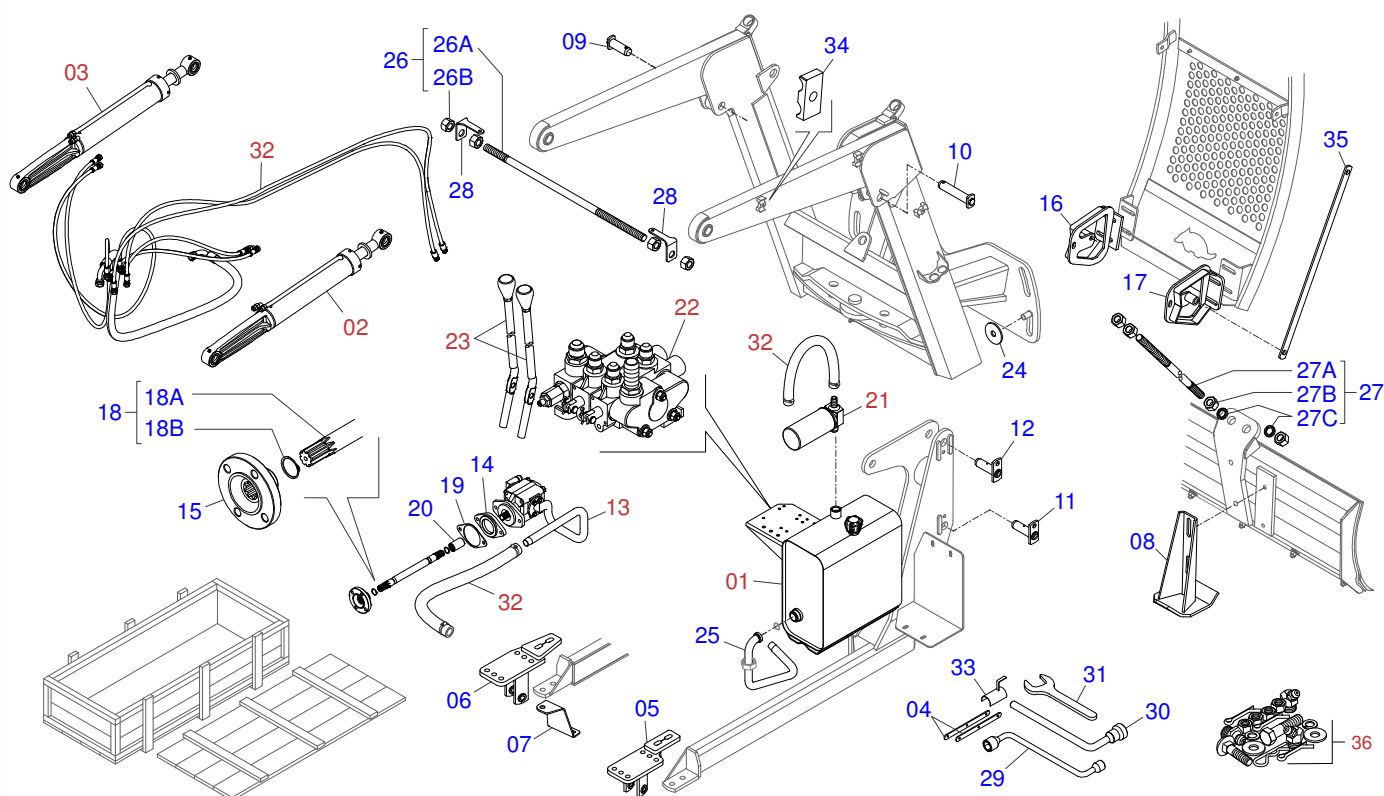

Item	Código	Descrição	QT
01	0501047575	RESERVATORIO OLEO COMPL PCA	01
02	0501046992	CIL H 44,45 X 85,7 X1010 X 400 BBD	01
03	0501046993	CIL H 44,45 X 85,7 X1010 X 400 BBE	01
04	0561016347	SUPT FIXACAO PROTETOR RADIADOR	02
05	0521061641	SAPATA CHASSI DIR PD/PCA MF 4283-4	01
06	0521063770	SAPATA ESQ DIFER PCA/PD4275 S/PA	01
07	0561016418	SUPT TANQUE COMBUSTIVEL PD MF4275-4	01
08	0501063411	SAPATA ESTAB	02
09	0521063354	EIXO JUNCAO 37,20 X 88 PD	01
10	0521063358	EIXO JUNCAO 37,20 X 161 PD VTR A950	01
11	0501063960	EIXO ARTIC C/TRAV 37,2X130P/GRAX SA	02
12	0501063751	EIXO ARTIC C/TRAV 37,2X140P/GRAX SA	02
13	0501059935	BOMBA C/DUTOS SUC/PRES MF 4292-4	01
14	0521012242	SUPT ADAPTD BOMBA PCA MF 5290-4	01
15	0561016816	FLANGE ACOPL 120 X 50 ESTR 1.1/8"	01
16	0521061644	GUIA ESQ SUPT MOVEL PD MF 4292-4	01
17	0521061643	GUIA DIR SUPT MOVEL PD MF 4292-4	01
18	0501057540	EIXO 385 X1.1/8 EST1.1/8-30G C/ANEL	01
18A	0501068938	EIXO 385 X 1.1/8 ESTR X 1.1/8-30G	01
18B	0503010174	ANEL RET P/EIXO 501028	02
19	0561016191	CALCO SUPT ADAPT BOMBA PD 4292-4	02
20	0503030838	LUVA ACOPL 1.1/8 X 61 ESTR	01
21	0501041108	FILTRO RETORNO MAIOR COMPL	01
22	0501059952	COM DUPLO 1/2 HIDROV/DANFOSS COMP	01
23	0501048023	ACIOND COM COMPL P/COM 1/2 JD 5700	02
24	0501010574	ARRUELA LISA 27 X 100 X 6,30 ZN	04
25	0521061677	DUTO SUCCAO TANQUE PCA/PD	01
26	0511043351	VARAO 1.1/4 NC X 1000 COMPL	01
26A	0541015018	VARAO 1.1/4 NC X 1000 PCA-T 1750	01
26B	0501010087	PORCA 1.1/4 UNC 7FPP (SEXT.2) ZN	04
27	0501041427	VARAO 1.1/4 NC X 1540 COMPL	02
27A	0501014250	VARAO 1.1/4 X 1540	01
27B	0502012180	ARRUELA CONICA PD	02