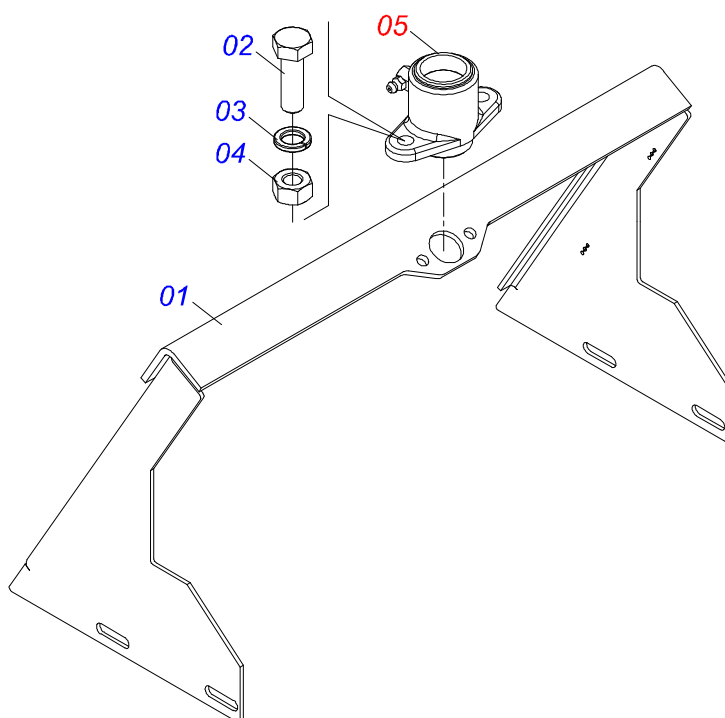

Item	Código	Descrição	Ver Pág.	QT
01	0501069841	SUPORTE COMPORTA		01
02	0503010371	PARAFUSO 5/16 UNC X 1 C S G.5 ZN		02
03	0503011444	ARRUELA PRESSAO 5/16 SA		02
04	0503010337	PORCA SEXTAVADA 5/16 UNC G.5 ZN		02
05	0511059094	MANCAL VARAO COMPORTA LUVA		01