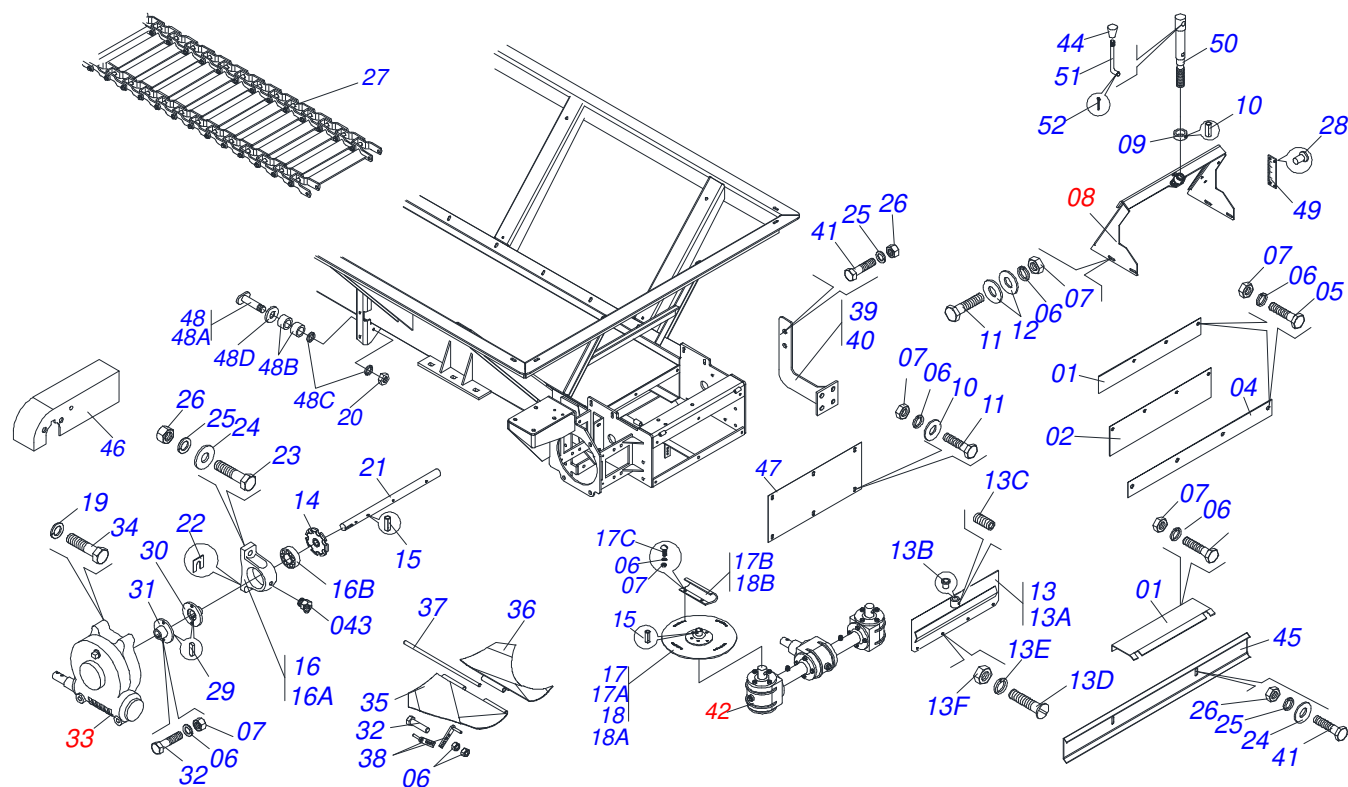

Item	Código	Descrição	Ver Pág.	QT
001	0501067379	PROTEÇÃO TRASEIRA ESTEIRA		01
002	0511014562	PROTEÇÃO MENOR 555 X 80 X 2,30		02
003	0511011866	PROTEÇÃO MAIOR 555 X 180 X 2,30		01
004	0511016575	FIXADOR MANTA BORRACHA		02
005	0503010237	PARAFUSO 3/8 UNC X 1 C S G.5 ZN		16
006	0503010025	ARRUELA PRESSAO 3/8 ZN 1K01527		57
007	0503010026	PORCA SEXTAVADA 3/8 UNC G.5 ZN		51
008	0501054846	SUPORTE COMPORTA COMPLETO	11	01
009	0511013015	LUVA 1" X 35 X 13		01
010	0503010561	PINO ELASTICO 701163 6 X 36		01
011	0503010751	PARAFUSO 3/8 UNC X 1.1/4 CS G.5 ZN		12
012	0501010984	ARRUELA LISA 10,50 X 27 X 3,00 ZN		15
013	0501054847	TAMPA COMPORTA COMPLETA		01
013A	0501069181	TAMPA COMPORTA		01
013B	0501019831	PORCA REGULADORA		01
013C	0503011148	PARAFUSO 3/8 UNC X 1/2 S C S I 12.9		01
013D	0503010546	PARAFUSO 5/16UNCX7/8 CE PHILLIPS G5 ZN		04
013E	0503011444	ARRUELA PRESSAO 5/16 SA		10
013F	0503010337	PORCA SEXTAVADA 5/16 UNC G.5 ZN		10
014	0502040728	ENGRENAGEM 7Z P 57,15 FR1.1/2		02
015	0503010361	PINO ELASTICO 701221 10 X 60		06
016	0501044308	MANCAL AGRICOLA COMPLETO	3	02
016A	0502011050	CAIXA MANCAL AGR P-208		02
016B	0503011163	ROLAMENTO AUTO COMPENSADOR GY 1108/UCR 208-24		02
017	0501051972	DISCO DISTRIBUIDOR DIREITO COMPLETO		01
017A	0501069605	DISCO DO DISTRIBUIDOR		01
017B	0521018637	ALETA ESQUERDA		04
017C	0503013029	PARAFUSO 3/8 UNC X 3/4 CAPQ G.5 ZN		16
018	0501051973	DISCO DISTRIBUIDOR ESQUERDO COMPLETO		01
018A	0501069605	DISCO DO DISTRIBUIDOR		01
018B	0521018638	ALETA DIREITA		04