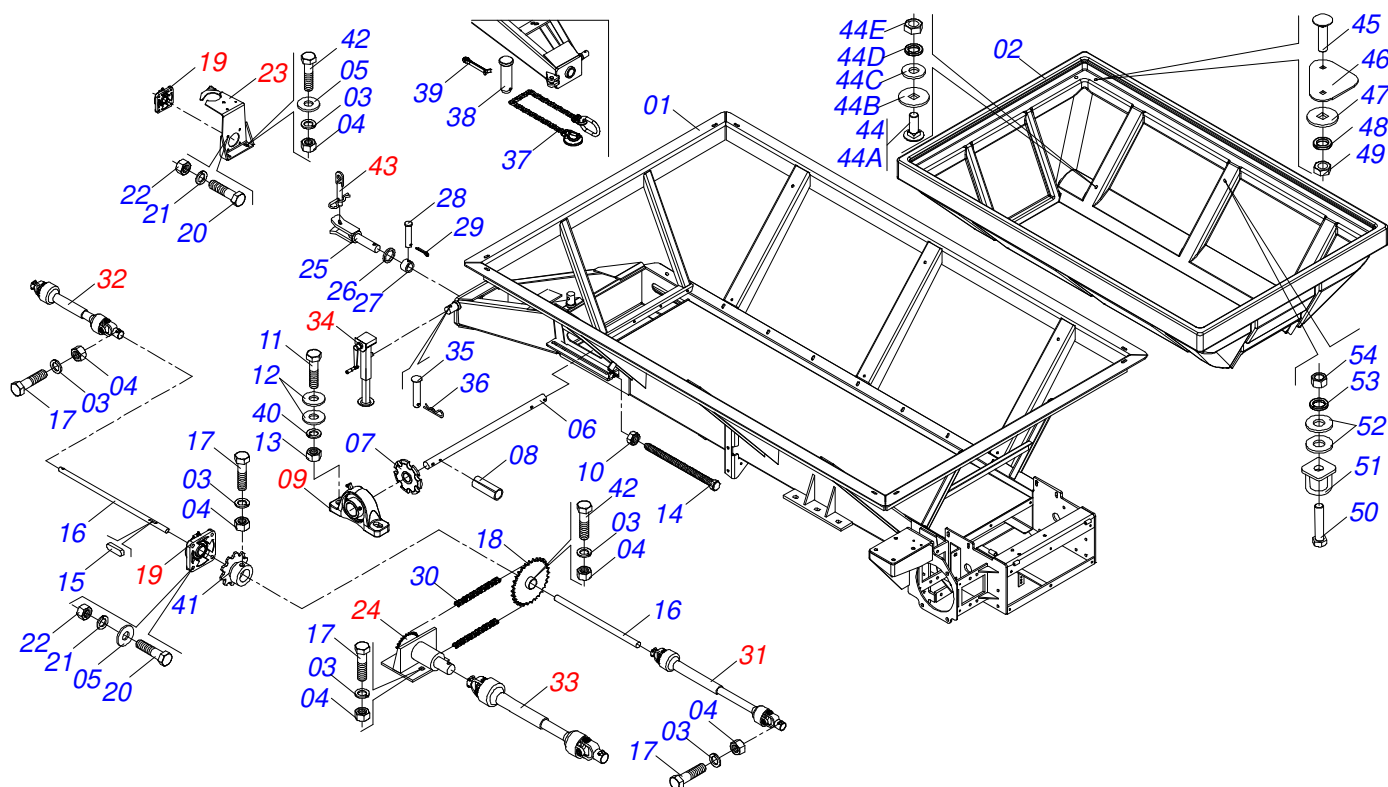

DISTRIBUIDORES

DCA2 5500 RD CP

Código: 0501092072
Série: S-0405
Revisão: 00
Data da Revisão: NOVEMBRO/2017

CATÁLOGO DE PEÇAS

MARCHESAN

PRODUTOS

Código	Descrição	
0109090086	DCA2 5500 RD CP	S-0405

ATENÇÃO: IMPORTANTE

INDICE

0909093616	DIANTEIRA - DCA2 5500 RD CP	1
0909093617	TRASEIRA - DCA2 5500 RD CP	2
0501044308	MANCAL AGRICOLA COMPLETO	3
0501044306	MANCAL AGRICOLA F RCJY 30/SF 30 COMPLETO	4
0501056885	SUPORTE SUSTENTAÇÃO CARDAN SEM MOLA	5
0501047359	CUBO TRANSMISAO CARDAN COMPLETA	6
0501046805	CARDAN 20X 500 T4/T4 C/P CC1020/1P	7
0501048241	CARDAN 40X 400 T1/T9 C/P CC2030/1P	8
0501048783	CARDAN 20X 900 T4/T4 C/P CC1020/5P	9
0501042545	PINO ENG COMPL PST/PST2	10
0501054846	SUPORTE COMPORTA COMPLETO	11
0501047985	REDUTOR SEM FIM	12
0501046801	REDUTOR DISTRIBUIDOR	13
0503062157	MACACO COMPLETO (1259) ROBUSTEC	14
0501046998	DIRECIONADOR COMPLETO	15
0511044878	ABAFADOR COMPLETO	16
0909093608	ESTEIRA TRANSPORTADORA INOX - DCA2 5500 MC	17
0511048904	ESTEIRA TRANSPORTE A/C 5260 INOX	18