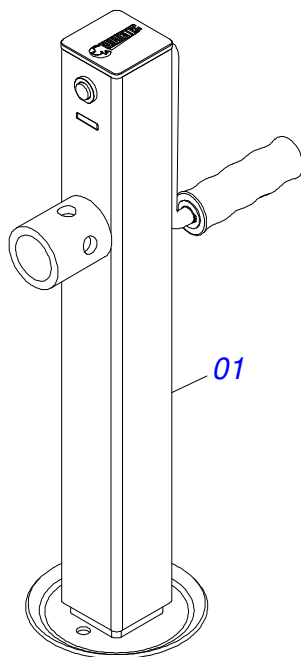

Item	Código	Descrição	Ver Pág.	QT
01	0501068989	EIXO JUNCAO		01
02	0503031035	CUPILOHA 6 X 88		01

Item	Código	Descrição	Ver Pág.	QT
01	0501069841	SUPORTE COMPORTA		01
02	0503010371	PARAFUSO 5/16 UNC X 1 C S G.5 ZN		02
03	0503011444	ARRUELA PRESSAO 5/16 SA		02
04	0503010337	PORCA SEXTAVADA 5/16 UNC G.5 ZN		02
05	0511059094	MANCAL VARAO COMPORTA LUVA		01

Item	Código	Descrição	Ver Pág.	QT
01	0502011456	CAIXA REDUCAO		01
02	0503011095	ROLAMENTO 6208 IMPORTADO		02
03	0501051774	COROA 38Z		01
04	0503011304	CHAVETA 1/2 X 1/2 X 60		01
05	0503010818	RETENTOR 02675-BRG		01
06	0521010996	EIXO COROA DCA2 5500 MC		01
07	0502020556	TAMPA MAIOR		01
08	0503010240	PARAFUSO 5/16 UNC X 3/4 C S G.2 ZN		10
09	0503010016	ROLAMENTO LM 48548/48510		02
10	0521010997	ROSCA SEM FIM		01
11	0503011171	RETENTOR 00912-BRG 1G119023		01
12	0502011457	TAMPA MENOR		01
13	0503030981	JUNTA VEDACAO 102 X 75,5 X 0,10		01
14	0521011023	BUJAO 1/2 BSP COM FURO		01
15	0503031604	BUJAO 1/2 BSP X 17		01
16	0503010856	BUJAO R 3/8 BSPT		01

Item	Código	Descrição	Ver Pág.	QT
01	0502010312	CAIXA REDUCAO DISTRIBUIDOR		03
02	0502010313	CANOPLA USINADA		02
03	0503010237	PARAFUSO 3/8 UNC X 1 C S G.5 ZN		32
04	0503010025	ARRUELA PRESSAO 3/8 ZN 1K01527		32
05	0511016553	EIXO REDUTOR DISTRIBUIDOR 329		01
06	0503031030	CHAVETA 5/16 X 25		06
07	0503030153	ENGRENAGEM CONICA 15Z EG-1369		05
08	0503010276	ROLAMENTO 6206		10
09	0503010707	ANEL RETENTOR PARA EIXO 501030		03
10	0502010437	CUBO CENTRAL		01
11	0511016458	EIXO REDUCAO DISTRIBUIDOR 175		01
12	0503010083	RETENTOR 50791MBL WIL / 5000BA ARCA		03
13	0503030157	JUNTA VEDACAO 130 X 81,5 X 0,2		18
14	0502010357	TAMPA INFERIOR		02
15	0511016459	EIXO REDUTOR DISTRIBUIDOR 220		02
16	0502010324	TAMPA SUPERIOR		02
17	0511016550	ADAPTADOR RESPIRO 18		02
18	0503010325	VALVULA VCA-118 (RESPIRO)		02
19	0503010123	BUJAO 1/2" BSPT		03
20	0511017077	EIXO REDUTOR DISTRIBUIDOR 300		01