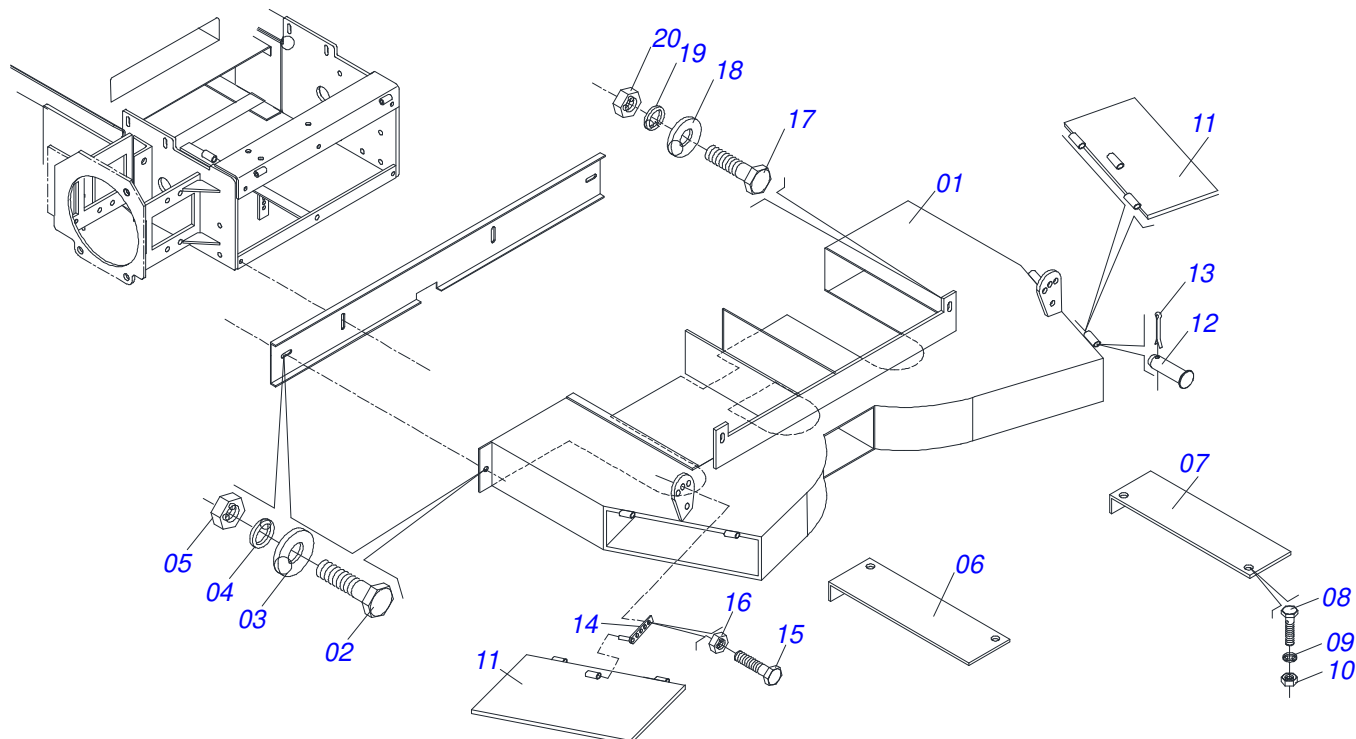

Item	Código	Descrição	Ver Pág.	QT
01	0501067808	DIRECIONADOR DCA2 RD		01
02	0503010395	PARAFUSO 1/2 UNC X 1.1/4 CSRT G.5 ZN		02
03	0511017302	ARRUELA LISA 13,50 X 32,50 X 3,0 ZN		02
04	0503010019	ARRUELA PRESSAO 1/2 ZN 1K01556		02
05	0503010060	PORCA SEXTAVADA 1/2 UNC G.5 ZN		02
06	0511019224	TAMPA LATERAL DIREITA		01
07	0511019225	TAMPA LATERAL ESQUERDA		01
08	0503010256	PARAFUSO 3/8 UNC X 3/4 C S G.2 ZN		04
09	0503010025	ARRUELA PRESSAO 3/8 ZN 1K01527		04
10	0503010026	PORCA SEXTAVADA 3/8 UNC G.5 ZN		04
11	0501067632	DEFLETOR		02
12	0501017574	EIXO 8,30 X 70		04
13	0503010257	CONTRAPINO 1/8 X 1 SA 1G13310		04
14	0501067368	REGULADOR DE ABERTURA DIVISOR		02
15	0503010751	PARAFUSO 3/8 UNC X 1.1/4 CS G.5 ZN		02
16	0503010026	PORCA SEXTAVADA 3/8 UNC G.5 ZN		04
17	0501010080	PARAFUSO SEXTAVADO NC 3/8X1 1/2 G2 ZN 1K04470		02
18	0501010984	ARRUELA LISA 10,50 X 27 X 3,00 ZN		02
19	0503010025	ARRUELA PRESSAO 3/8 ZN 1K01527		02
20	0503010026	PORCA SEXTAVADA 3/8 UNC G.5 ZN		02