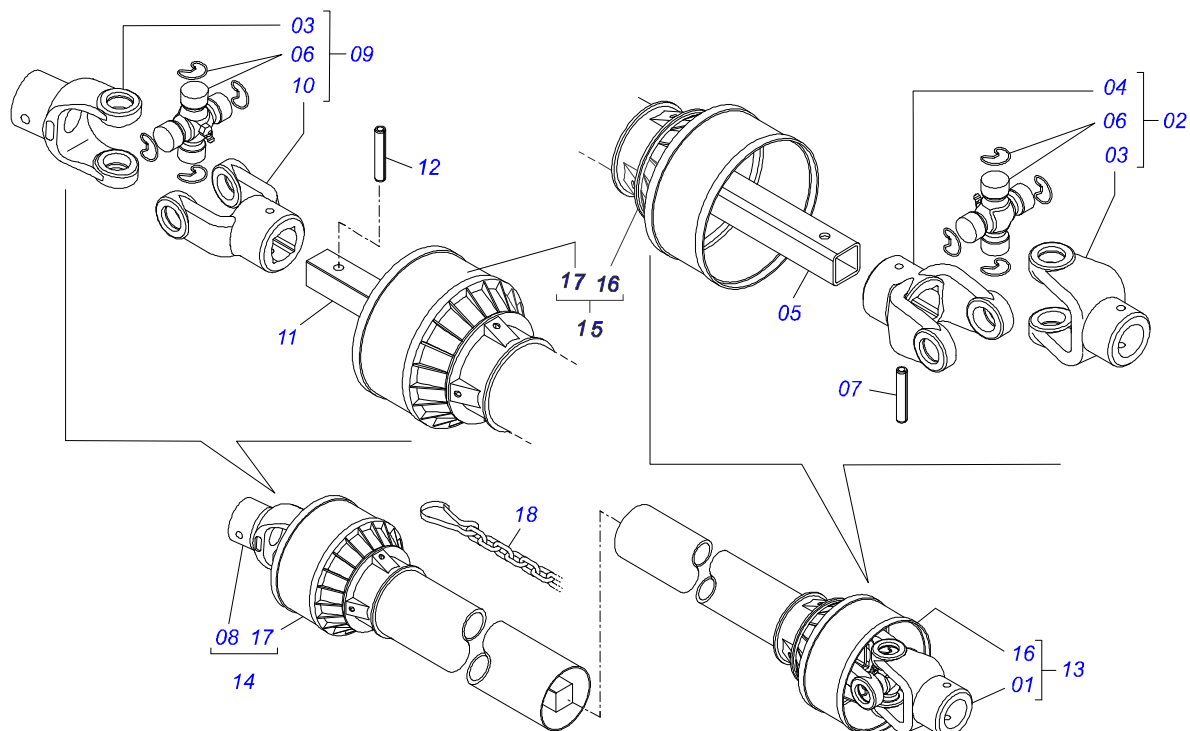

Item	Código	Descrição	Ver Pág.	QT
01	0501052166	JUNTA UNIVERSAL T4-20/T2-20 COM LUVA 900		01
02	0501051718	JUNTA UNIVERSAL T4-20/T2-20 CC130412C		01
03	0502010558	TERMINAL 4-20 COM FURO 30		02
04	0502011426	TERMINAL 2-20 COM CANAL CC12C		01
05	0521013798	LUVA Q 22,50/22,80X28,63/28,53X900		01
06	0503010835	CRUZETA CARDAN CC-04		02
07	0503010839	PINO ELASTICO 701192 8 X 50		01
08	0501052167	JUNTA UNIVERSAL T3-20/T4-20 COM EIXO 900		01
09	0501051720	JUNTA UNIVERSAL T3-20/T4-20 CC130411C		01
10	0502011427	TERMINAL 3-20 COM CANAL CC11C		01
11	0521013795	EIXO Q 22,23 X 900		01
12	0503010301	PINO ELASTICO 701191 8 X 45		01
13	0501052168	JUNTA UNIVERSAL COM LUVA E PROTEÇÃO		01
14	0501052169	JUNTA UNIVERSAL COM EIXO E PROTEÇÃO		01
15	0503012271	PROTEÇÃO COMPLETA CCP 1020/6		01
16	0503012272	PROTEÇÃO PLASTICA PARA JUNTA UNIVERSAL COM LUVA		01
17	0503012273	PROTEÇÃO PLASTICA PARA JUNTA UNIVERSAL COM EIXO		01
18	0503012023	CORRENTE PARA PROTECAO JUNTA UNIVERSAL		02