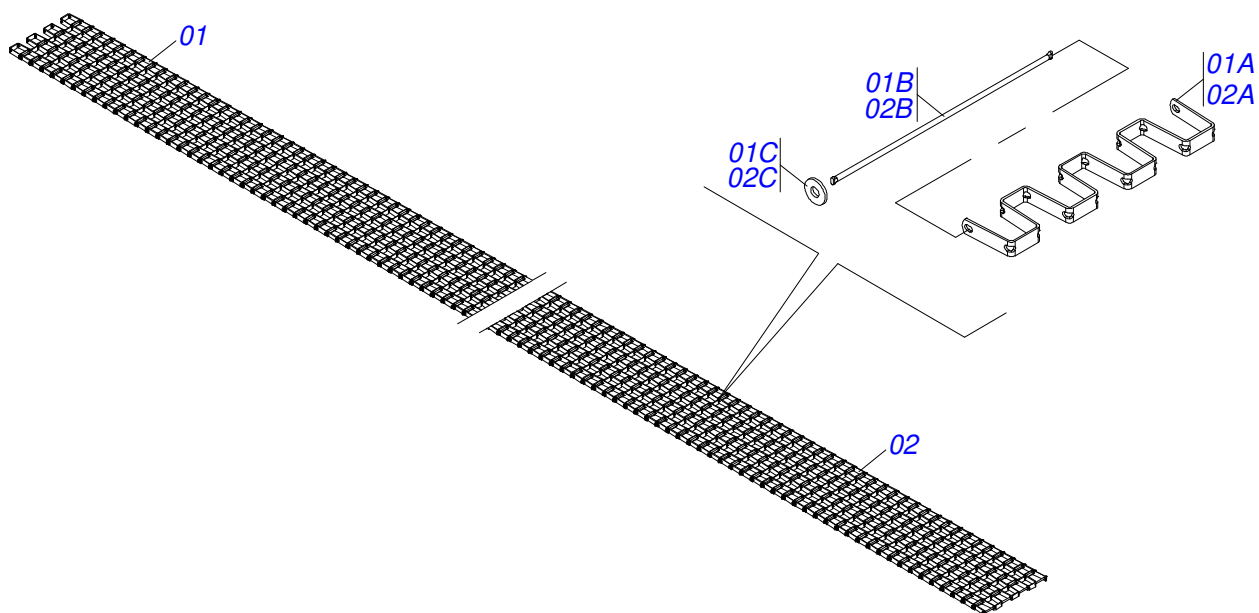

Item	Código	Descrição	Ver Pág.	QT
01	0511050054	SEGMENTO ESTEIRA 535 X 260		01
01A	0561016633	CORPO ESTEIRA TRANSPORTE 543 DCA/DC		09
01B	0561016632	EIXO UNIÃO ESTEIRA 550 DCA/DC		09
01C	0503015148	ARRUELA LISA 8 X 3,3 X 0,90 INOX		18
02	0511050052	SEGMENTO ESTEIRA 543 X 1000		05
02A	0561016633	CORPO ESTEIRA TRANSPORTE 543 DCA/DC		35
02B	0561016632	EIXO UNIÃO ESTEIRA 550 DCA/DC		35
02C	0503015148	ARRUELA LISA 8 X 3,3 X 0,90 INOX		70