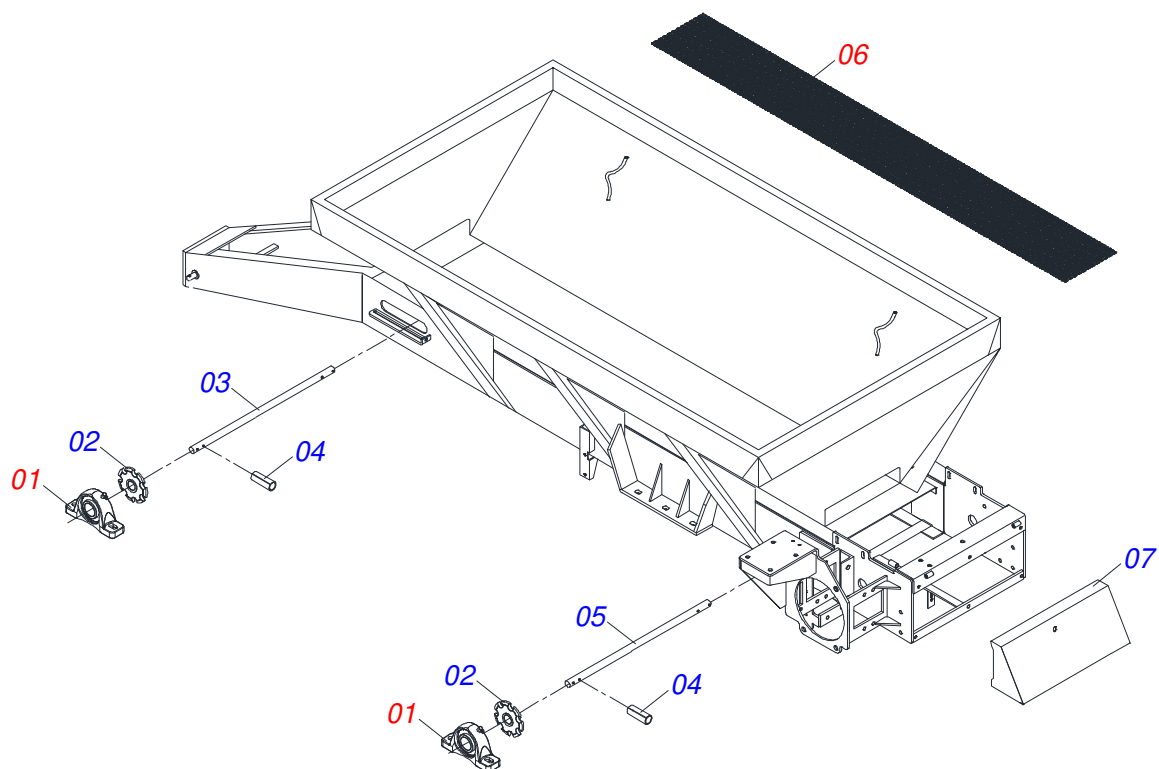

Item	Código	Descrição	Ver Pág.	QT
01	0501044308	MANCAL AGRICOLA COMPLETO	3	02
02	0502011191	ENGRENAGEM 11Z INTERMEDIARIA		09
02.	0502011564	ENGRENAGEM 11Z INTERMEDIARIA COM FURO		02
02..	0502011193	ENGRENAGEM 11Z FEMEA		01
03	0511016482	EIXO MOVIDO		01
04	0503010361	PINO ELASTICO 701221 10 X 60		02
05	0511018406	EIXO MOTOR		01
06	0511048904	ESTEIRA TRANSPORTE A/C 5260 INOX	18	01
07	0501068211	PROTECAO TRASEIRA ESTEIRA INOX		01