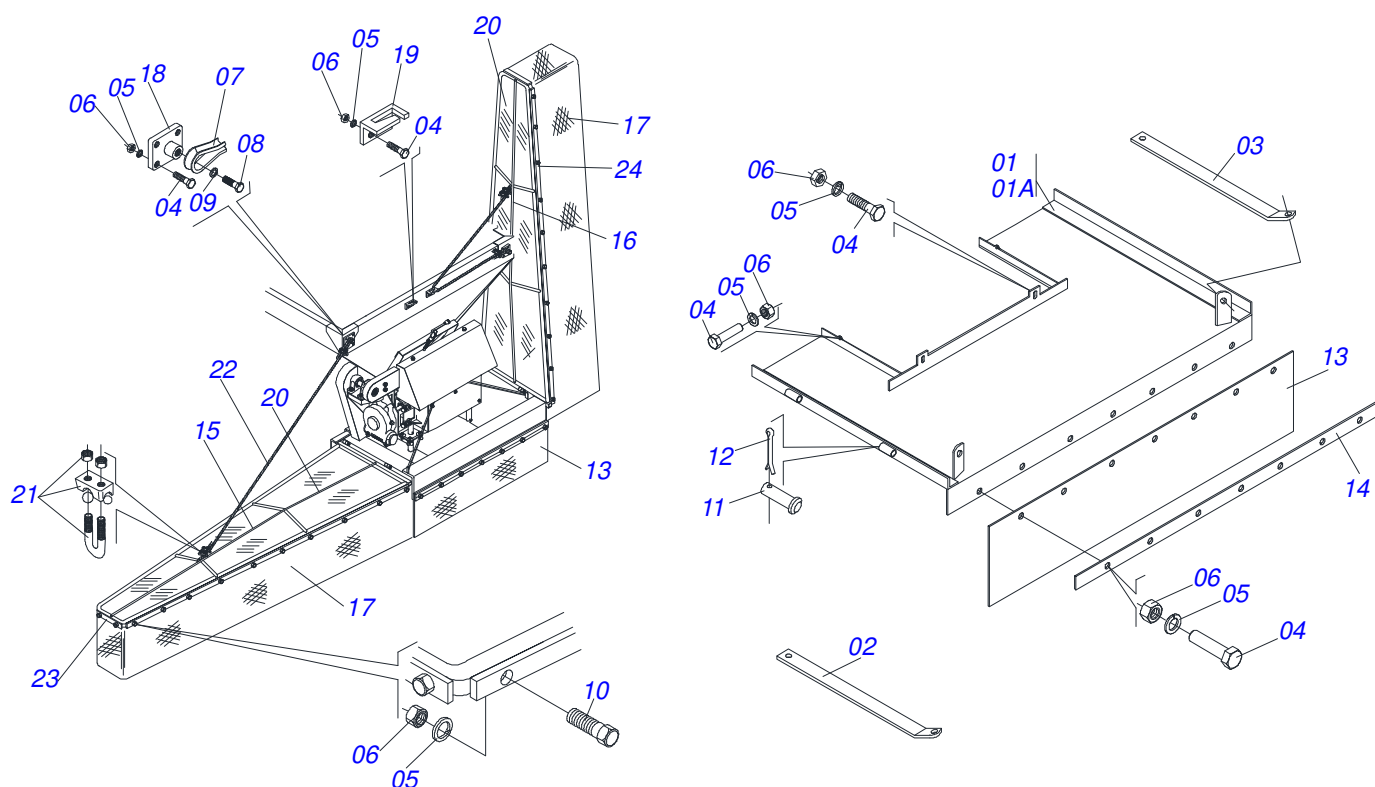

Item	Código	Descrição	Ver Pág.	QT
01	0511044878	ABAFADOR COMPLETO	16	01
01A	0511067385	QHADRO CENTRAL ABAFADOR DCA2 RD		01
02	0511017465	MÃO FRANCESA DIREITA DO ABAFADOR		01
03	0511017466	MÃO FRANCESA ESQUERDA DO ABAFADOR		01
04	0503010237	PARAFUSO 3/8 UNC X 1 C S G.5 ZN		67
05	0503010025	ARRUELA PRESSAO 3/8 ZN 1K01527		71
06	0503010026	PORCA SEXTAVADA 3/8 UNC G.5 ZN		71
07	0503011202	SAPATILHA 3/8 LEVE		04
08	0503010834	PARAFUSO 1/2 UNC X 1 C S G.5 ZN		02
09	0503010019	ARRUELA PRESSAO 1/2 ZN 1K01556		04
10	0503010751	PARAFUSO 3/8 UNC X 1.1/4 CS G.5 ZN		04
11	0511013803	PINO 15,0 X 90		04
12	0503010131	CONTRAPINO 3/16 X 1.1/2		04
13	0511013810	PROTEÇÃO TRASEIRA 1500 X 400 X 2,30		01
14	0511013804	CINTA FIXADORA MANTA TRASEIRA 1490X25X4,75		01
15	0501066442	ASA DIREITA		01
16	0501066443	ASA ESQUERDA		01
17	0511013808	MANTA BORRACHA 508 X 6300 X 2,30 2L		02
18	0501066514	GUIA CABO DO AÇO		02
19	0501066515	SUSTENTADOR DO CABO DE AÇO		02
20	0511013809	PROTEÇÃO SUPERIOR		02
21	0503010165	GRAMPO PARA CABO AÇO 5/16"		08
22	0511013817	CABO AÇO 5/16 2700		02
23	0511013806	CINTA FIXADORA DA LONA 2,00 X 25 X 230		02
24	0511013793	SUPORTE FIXADORA DA LONA 2830 X 25 X 4,75		04