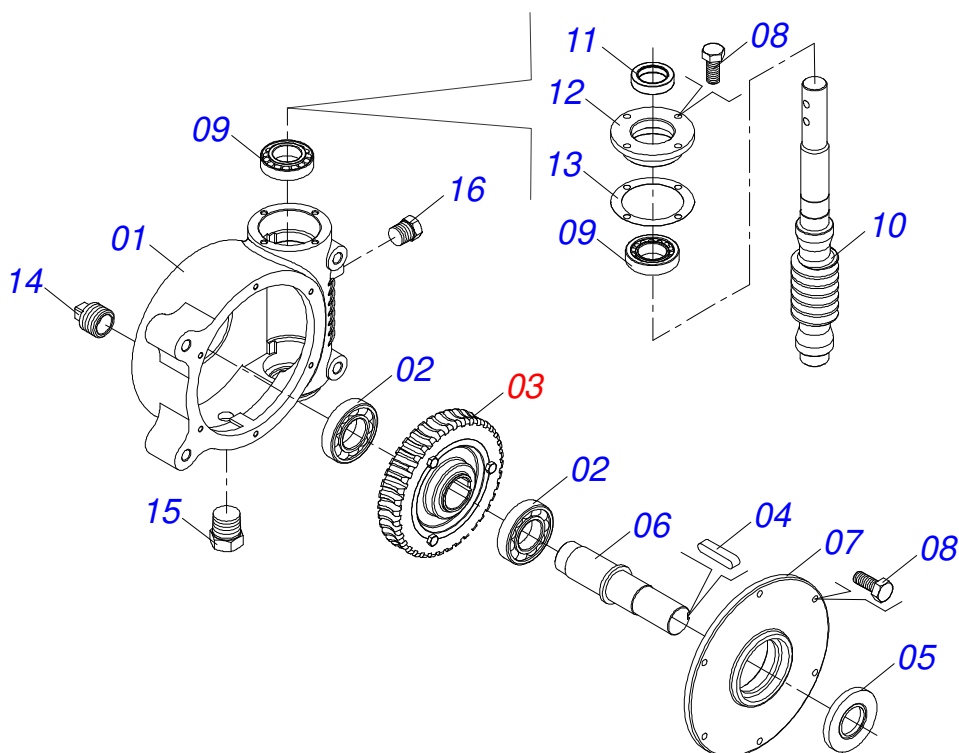

Item	Código	Descrição	Ver Pág.	QT
01	0502011456	CAIXA REDUCAO		01
02	0503011095	ROLAMENTO 6208 IMPORTADO		02
03	0501051774	COROA 38Z		01
04	0503011304	CHAVETA 1/2 X 1/2 X 60		01
05	0503010818	RETENTOR 02675-BRG		01
06	0521010996	EIXO COROA DCA2 5500 MC		01
07	0502020556	TAMPA MAIOR		01
08	0503010240	PARAFUSO 5/16 UNC X 3/4 C S G.2 ZN		10
09	0503010016	ROLAMENTO LM 48548/48510		02
10	0521010997	ROSCA SEM FIM		01
11	0503011171	RETENTOR 00912-BRG 1G119023		01
12	0502011457	TAMPA MENOR		01
13	0503030981	JUNTA VEDACAO 102 X 75,5 X 0,10		01
14	0521011023	BUJAO 1/2 BSP COM FURO		01
15	0503031604	BUJAO 1/2 BSP X 17		01
16	0503010856	BUJAO R 3/8 BSPT		01