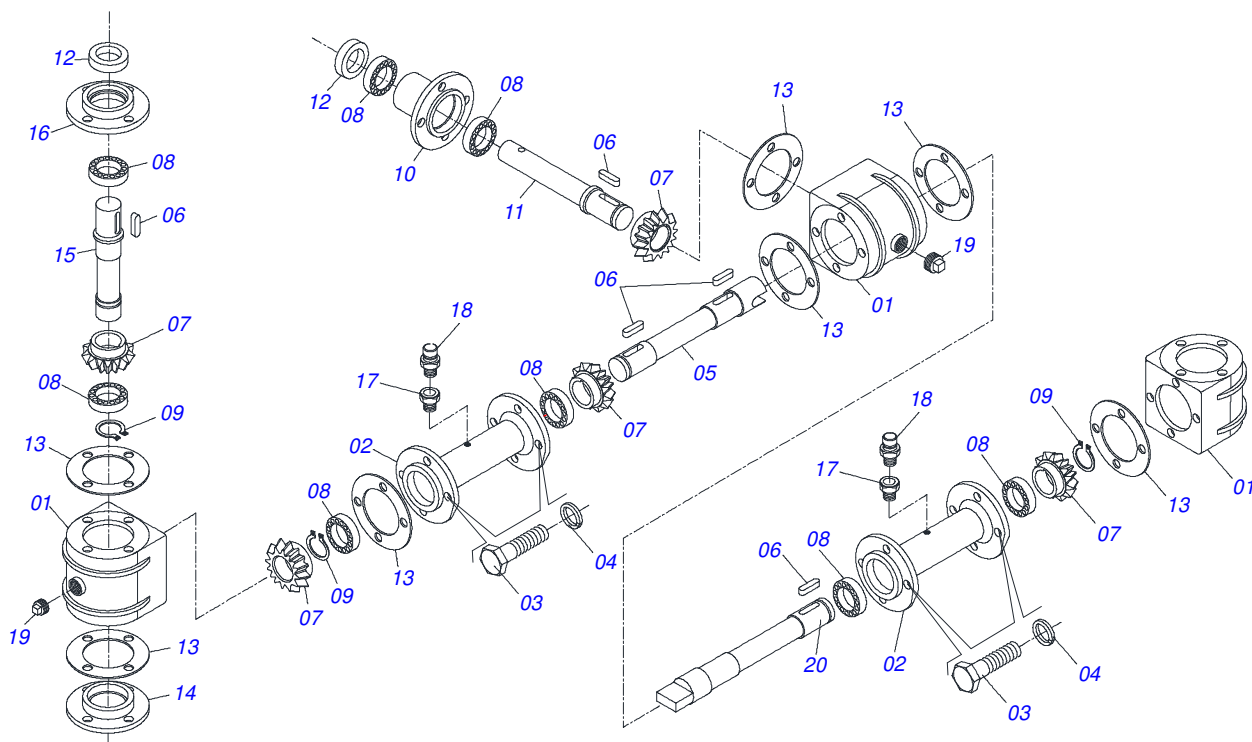

Item	Código	Descrição	Ver Pág.	QT
01	0501052166	JUNTA UNIVERSAL T4-20/T2-20 COM LUVA 900		01
02	0501051718	JUNTA UNIVERSAL T4-20/T2-20 CC130412C		01
03	0502010558	TERMINAL 4-20 COM FURO 30		02
04	0502011426	TERMINAL 2-20 COM CANAL CC12C		01
05	0521013798	LUVA Q 22,50/22,80X28,63/28,53X900		01
06	0503010835	CRUZETA CARDAN CC-04		02
07	0503010839	PINO ELASTICO 701192 8 X 50		01
08	0501052167	JUNTA UNIVERSAL T3-20/T4-20 COM EIXO 900		01
09	0501051720	JUNTA UNIVERSAL T3-20/T4-20 CC130411C		01
10	0502011427	TERMINAL 3-20 COM CANAL CC11C		01
11	0521013795	EIXO Q 22,23 X 900		01
12	0503010301	PINO ELASTICO 701191 8 X 45		01
13	0501052168	JUNTA UNIVERSAL COM LUVA E PROTEÇÃO		01
14	0501052169	JUNTA UNIVERSAL COM EIXO E PROTEÇÃO		01
15	0503012271	PROTEÇÃO COMPLETA CCP 1020/6		01
16	0503012272	PROTEÇÃO PLASTICA PARA JUNTA UNIVERSAL COM LUVA		01
17	0503012273	PROTEÇÃO PLASTICA PARA JUNTA UNIVERSAL COM EIXO		01
18	0503012023	CORRENTE PARA PROTECAO JUNTA UNIVERSAL		02

Item	Código	Descrição	Ver Pág.	QT
01	0501068989	EIXO JUNCAO		01
02	0503031035	CUPILOHA 6 X 88		01

Item	Código	Descrição	Ver Pág.	QT
01	0501069841	SUPORTE COMPORTA		01
02	0503010371	PARAFUSO 5/16 UNC X 1 C S G.5 ZN		02
03	0503011444	ARRUELA PRESSAO 5/16 SA		02
04	0503010337	PORCA SEXTAVADA 5/16 UNC G.5 ZN		02
05	0511059094	MANCAL VARAO COMPORTA LUVA		01

Item	Código	Descrição	Ver Pág.	QT
01	0502011456	CAIXA REDUCAO		01
02	0503011095	ROLAMENTO 6208 IMPORTADO		02
03	0501051774	COROA 38Z		01
04	0503011304	CHAVETA 1/2 X 1/2 X 60		01
05	0503010818	RETENTOR 02675-BRG		01
06	0521010996	EIXO COROA DCA2 5500 MC		01
07	0502020556	TAMPA MAIOR		01
08	0503010240	PARAFUSO 5/16 UNC X 3/4 C S G.2 ZN		10
09	0503010016	ROLAMENTO LM 48548/48510		02
10	0521010997	ROSCA SEM FIM		01
11	0503011171	RETENTOR 00912-BRG 1G119023		01
12	0502011457	TAMPA MENOR		01
13	0503030981	JUNTA VEDACAO 102 X 75,5 X 0,10		01
14	0521011023	BUJAO 1/2 BSP COM FURO		01
15	0503031604	BUJAO 1/2 BSP X 17		01
16	0503010856	BUJAO R 3/8 BSPT		01