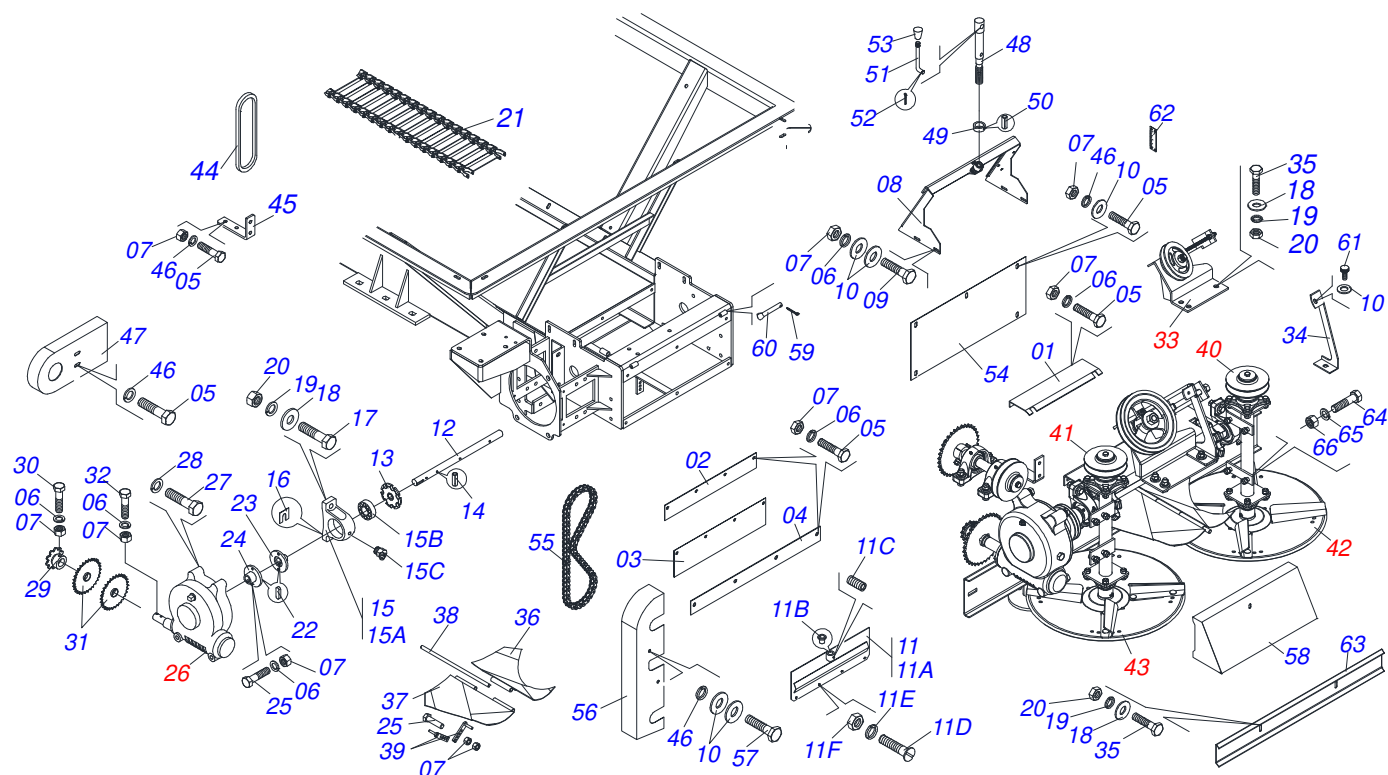

Item	Código	Descrição	Ver Pág.	QT
01	0501067379	PROTEÇÃO TRASEIRA ESTEIRA		01
02	0511014562	PROTEÇÃO MENOR 555 X 80 X 2,30		02
03	0511011866	PROTEÇÃO MAIOR 555 X 180 X 2,30		01
04	0511016575	FIXADOR MANTA BORRACHA		03
05	0503010237	PARAFUSO 3/8 UNC X 1 C S G.5 ZN		20
06	0503011443	ARRUELA PRESSAO 3/8 SA		35
07	0503010026	PORCA SEXTAVADA 3/8 UNC G.5 ZN		58
08	0501054846	SUPORTE COMPORTA COMPLETO	9	01
09	0503010751	PARAFUSO 3/8 UNC X 1.1/4 CS G.5 ZN		04
10	0501010984	ARRUELA LISA 10,50 X 27 X 3,00 ZN		15
11	0501054847	TAMPA COMPORTA COMPL DCA2 10500		01
11A	0501069181	TAMPA COMPORTA DCA2		01
11B	0501019831	PORCA REGULADORA		01
11C	0503011148	PARAFUSO 3/8 UNC X 1/2 S C S I 12.9		01
11D	0503010546	PARAFUSO 5/16UNCX7/8 CE PHILLIPS G5 ZN		04
11E	0503011444	ARRUELA PRESSAO 5/16 SA		06
11F	0503010337	PORCA SEXTAVADA 5/16 UNC G.5 ZN		06
12	0511016481	EIXO MOTOR DCA2		01
12.	0511018406	EIXO MOTOR DCA2 E.I.		01
13	0502040728	ENGRENAGEM 7Z P 57,15 FR1.1/2		04
13.	0502011191	ENGRENAGEM 11Z INTERMEDIARIA		09
13..	0502011564	ENGRENAGEM 11Z INTERMEDIARIA COM FURO		02
13...	0502011193	ENGRENAGEM 11Z FEMEA		01
14	0503010361	PINO ELASTICO 701221 10 X 60		06
15	0501044308	MANCAL AGRICOLA PEDT P-208 COMPLETO	3	02
15A	0502011050	CAIXA MANCAL AGR P-208		01
15B	0503011163	ROLAMENTO AUTO COMPENSADOR GY 1108/UCR 208-24		01
15C	0503011098	GRAXEIRA 1890 1/4 1G87090		01
16	0501010794	CALCO REGULADOR LEVANTE HIDRAULICO 3P ZN		04
17	0503010740	PARAFUSO 1/2 UNC X 2 CS G.5 ZN		04
18	0511017302	ARRUELA LISA 13,50 X 32,50 X 3,0 ZN		11