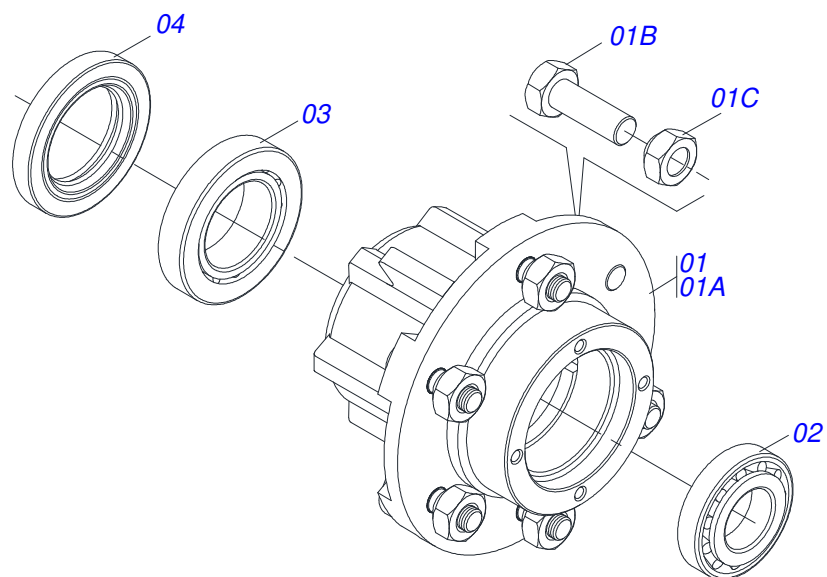

Item	Código	Descrição	Ver Pág.	QT
01	0501110728	CAIXA RODADO COM PARAFUSO		01
01A	0502011121	CAIXA RODADO		01
01B	0501010127	PARAFUSO ROD9/16UNFX1.7/8CR G.5 REC ZN		06
01C	0503010035	PORCA CONICA 9/16 UNF ZN		06
02	0503010037	ROLAMENTO 30207		01
03	0503010006	ROLAMENTO 32210 IMP		01
04	0503012928	RETENTOR 5985-GB		01