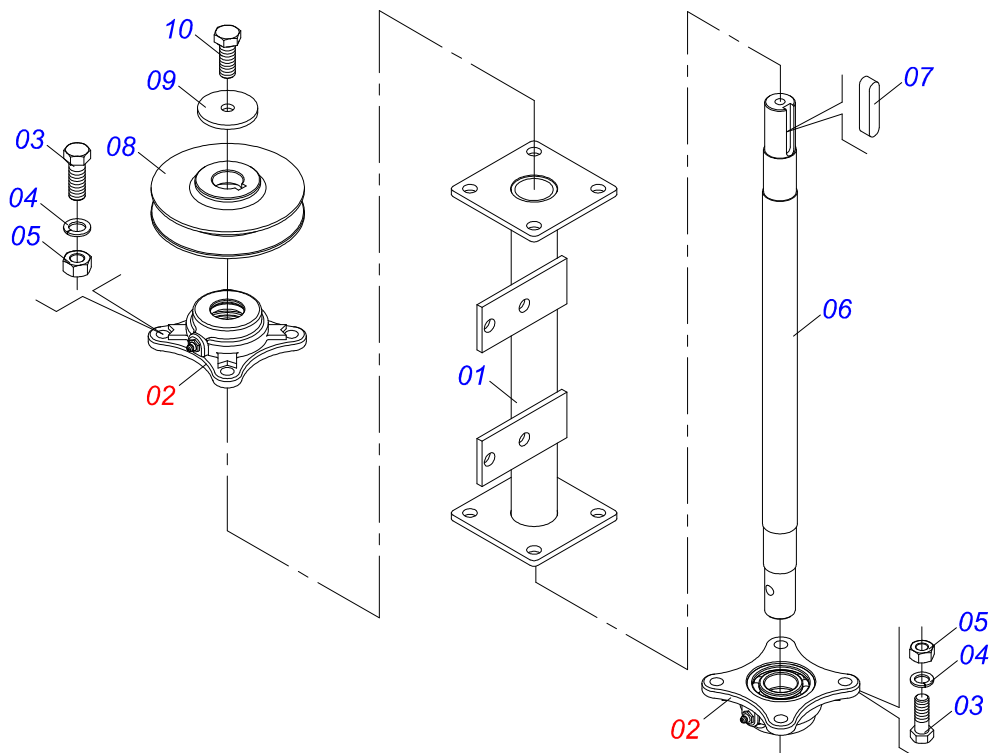

Item	Código	Descrição	Ver Pág.	QT
01	0501052166	JUNTA UNIVERSAL T4-20/T2-20 COM LUVA 900		01
02	0501051718	JUNTA UNIVERSAL T4-20/T2-20 CC130412C		01
03	0502010558	TERMINAL 4-20 C/ FURO 30		02
04	0502011426	TERMINAL 2-20 C/ CANAL CC12C		01
05	0521013798	LUVA Q 22,50/22,80X28,63/28,53X900		01
06	0503010835	CRUZETA CARDAN CC-04		02
07	0503010839	PINO ELASTICO 701192 8 X 50		01
08	0501052167	JUNTA UNIVERSAL T3-20/T4-20 COM EIXO 900		01
09	0501051720	JUNTA UNIVERSAL T3-20/T4-20 CC130411C		01
10	0502011427	TERMINAL 3-20 COM CANAL CC11C		01
11	0521013795	EIXO Q 22,23 X 900		01
12	0503010301	PINO ELASTICO 701191 8 X 45		01
13	0501052168	JUNTA UNIVERSAL COM LUVA E PROTEÇÃO		01
14	0501052169	JUNTA UNIVERSAL COM EIXO E PROTEÇÃO		01
15	0503012271	PROTEÇÃO COMPLETA CCP 1020/6		01
16	0503012272	PROTEÇÃO PLASTICA PARA JUNTA UNIVERSAL COM LUVA		01
17	0503012273	PROTEÇÃO PLASTICA PARA JUNTA UNIVERSAL COM EIXO		01
18	0503012023	CORRENTE PARA PROTECAO JUNTA UNIVERSAL		02

Item	Código	Descrição	Ver Pág.	QT
01	0501068989	EIXO JUNCAO	PST/PDC ZN	01
03	0503031035	CUPILHA 6 X 88		01

Item	Código	Descrição	Ver Pág.	QT
01	0503062157	MACACO COMPLETO (1259) ROBUSTEC	13	01

Item	Código	Descrição	Ver Pág.	QT
01	0501067387	SUPORTE DISCO DISTRIBUIDOR DIREITO		01
02	0501048000	MANCAL AGRICOLA		02
03	0503011102	PARAFUSO 7/16 UNC X 1.1/4 C S G.5 ZN		08
04	0503011446	ARRUELA PRESSAO 7/16 SA		08
05	0503010244	PORCA S. 7/16 UNC G.5 ZN		08
06	0511016489	EIXO COND DISCO DISTR 570 DCA2		01
07	0501010536	CHAVETA QUADRADO 9,52 X 45		01
08	0502011361	CARRETEL 1C 140 X 28		01
09	0511014052	ARRUELA LISA 12 X 55 X 4,75 ZN		01
10	0503010355	PARAFUSO 7/16 UNC X 1 C S G.2 ZN		01