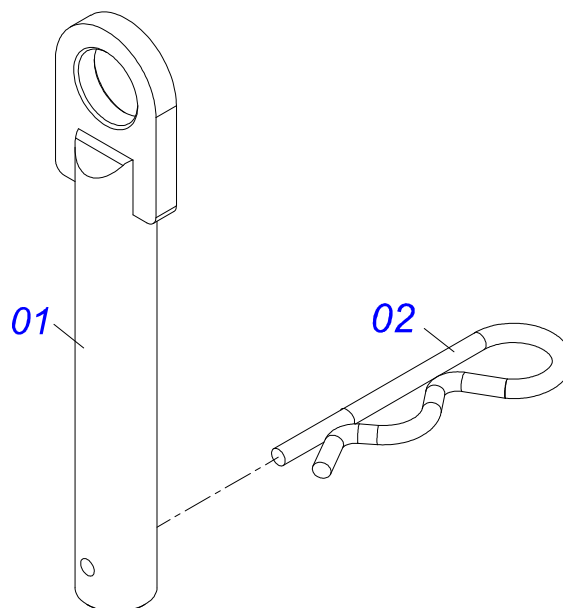

Item	Código	Descrição	Ver Pág.	QT
01	0501068989	EIXO JUNCAO	PST/PDC ZN	01
03	0503031035	CUPILHA 6 X 88		01