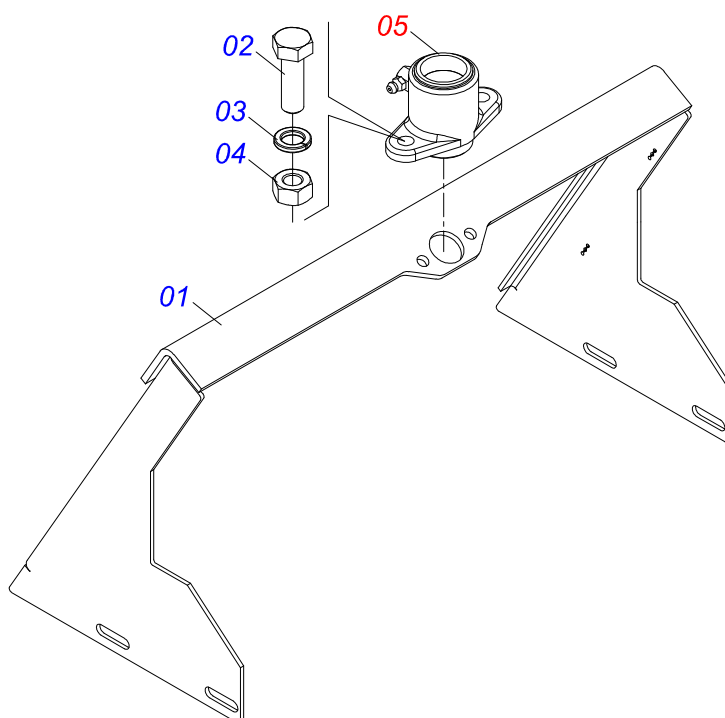

Item	Código	Descrição	Ver Pág.	QT
01	0501069841	SUPORTE COMPORTA		01
02	0503010371	PARAFUSO 5/16 UNC X 1 C S G.5 ZN		02
03	0503011444	ARRUELA PRESSAO 5/16 SA		02
04	0503010337	PORCA SEXTAVADA 5/16 UNC G.5 ZN		02
05	0511059094	MANCAL VARAO COMPORTA LUVA		01