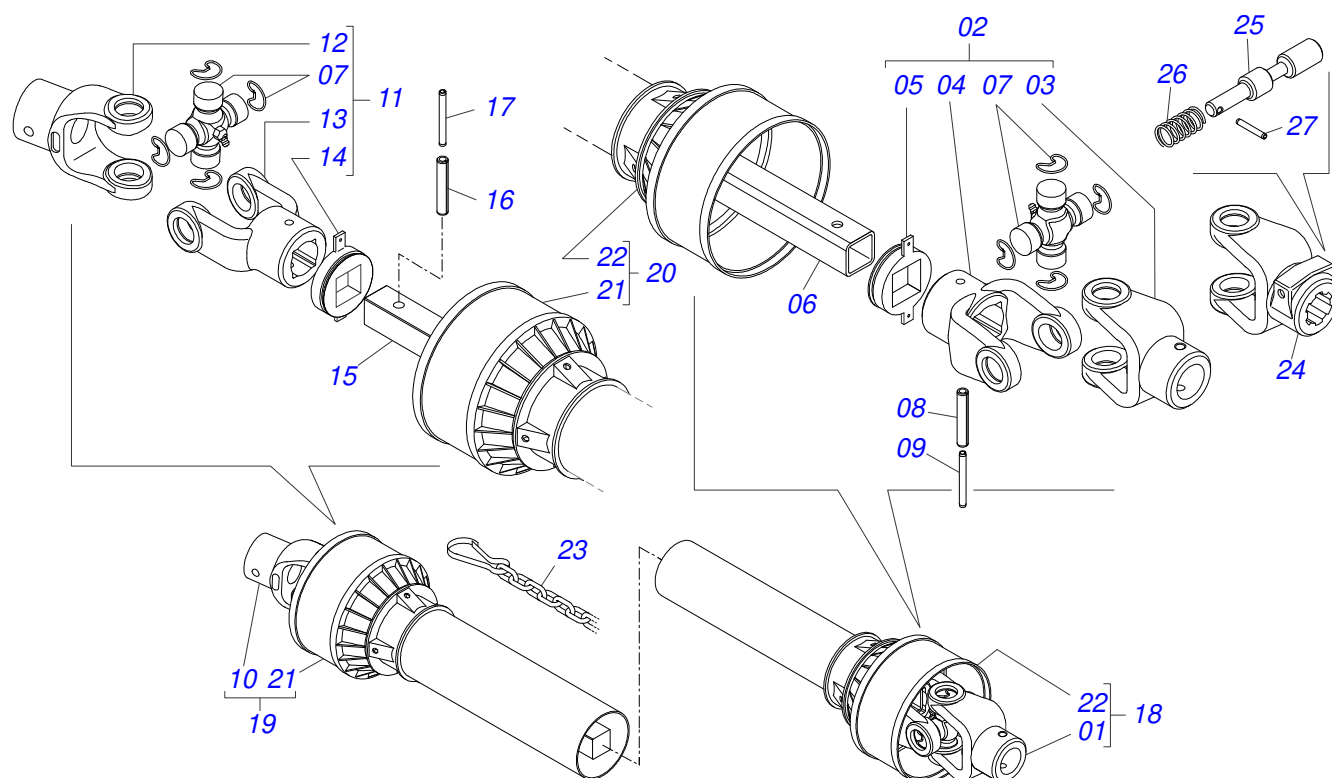

Item	Código	Descrição	Ver Pág.	QT
01	0501052176	JUNTA UNIVERSAL T1-40/T2-40 COM LUVA 400		01
02	0501050265	JUNTA UNIVERSAL T1-40/T2-40 CC 203621		01
03	0501050333	TERMINAL 1-40 COM ENGATE RAPIDO CC20		01
04	0502010565	TERMINAL 2-40 COM FQ 36,75/36,80		01
05	0503012069	ADAPTADOR PARA PROTECAO LUVA CCB21		01
06	0521013800	LUVA Q36,8/36,9X30,3/30,4X400 CC28A		01
07	0503010836	CRUZETA CARDAN CC-36 1G35351		02
08	0503011069	PINO ELASTICO 701223 10 X 70		01
09	0503010510	PINO ELASTICO 701169 6 X 65		01
10	0501052177	JUNTA UNIVERSAL T3-40/T9-40 COM EIXO 400		01
11	0501052178	JUNTA UNIVERSAL T3-40/T9-40 CC2236202		01
12	0502011611	TERMINAL 9-40 COM FURO 30,3 COM CANAL CC202		01
13	0502010566	TERMINAL 3-40 COM FQ 29,95/30,00 CC-22		01
14	0503012070	ADAPTADOR PARA PROTECAO EIXO CCB22		01
15	0521013801	EIXO Q 30,16 X 400 CC-29A		01
16	0503010361	PINO ELASTICO 701221 10 X 60		01
17	0503010756	PINO ELASTICO 701168 6 X 60		01
18	0501052179	JUNTA UNIVERSAL COM LUVA E PROTEÇÃO		01
19	0501052180	JUNTA UNIVERSAL COM EIXO E PROTEÇÃO		01
20	0503012277	PROTEÇÃO COMPLETO CCP 2030/1		01
21	0503012279	PROTEÇÃO PLASTICA PARA JUNTA UNIVERSAL EIXO		01
22	0503012278	PROTEÇÃO PLASTICA PARA JUNTA UNIVERSAL LUVA		01
23	0503012023	CORRENTE PARA PROTECAO JUNTA UNIVERSAL		02
24	0502010563	TERMINAL 1-40 ENT 1.3/8 CC20		01
25	0521010638	EIXO JUNCAO ENGATE RAPIDO 13,20 X 83		01
26	0503030518	MOLA COMPRIDA 13 X 25 X 1,2		01
27	0503010838	PINO ELASTICO 701060 3 X 20		01