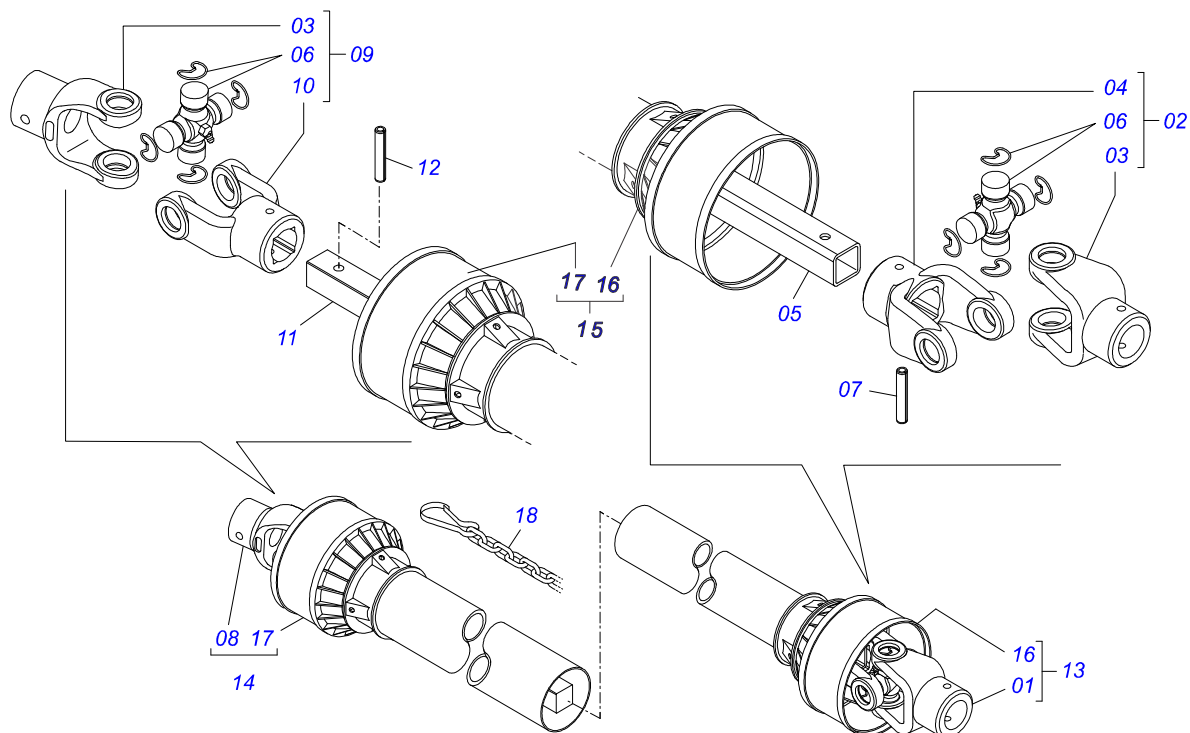

Item	Código	Descrição	Ver Pág.	QT
01	0501052166	JUNTA UNIVERSAL T4-20/T2-20 COM LUVA 900		01
02	0501051718	JUNTA UNIVERSAL T4-20/T2-20 CC130412C		01
03	0502010558	TERMINAL 4-20 C/ FURO 30		02
04	0502011426	TERMINAL 2-20 C/ CANAL CC12C		01
05	0521013798	LUVA Q 22,50/22,80X28,63/28,53X900		01
06	0503010835	CRUZETA CARDAN CC-04		02
07	0503010839	PINO ELASTICO 701192 8 X 50		01
08	0501052167	JUNTA UNIVERSAL T3-20/T4-20 COM EIXO 900		01
09	0501051720	JUNTA UNIVERSAL T3-20/T4-20 CC130411C		01
10	0502011427	TERMINAL 3-20 COM CANAL CC11C		01
11	0521013795	EIXO Q 22,23 X 900		01
12	0503010301	PINO ELASTICO 701191 8 X 45		01
13	0501052168	JUNTA UNIVERSAL COM LUVA E PROTEÇÃO		01
14	0501052169	JUNTA UNIVERSAL COM EIXO E PROTEÇÃO		01
15	0503012271	PROTEÇÃO COMPLETA CCP 1020/6		01
16	0503012272	PROTEÇÃO PLASTICA PARA JUNTA UNIVERSAL COM LUVA		01
17	0503012273	PROTEÇÃO PLASTICA PARA JUNTA UNIVERSAL COM EIXO		01
18	0503012023	CORRENTE PARA PROTECAO JUNTA UNIVERSAL		02