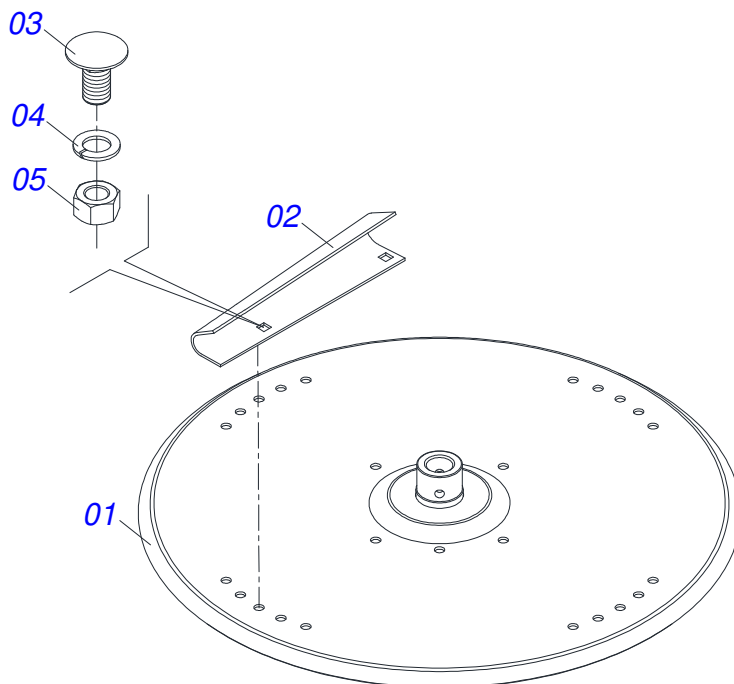

Item	Código	Descrição	Ver Pág.	QT
001	0511067662	DISCO DISTR INOX DCA2		01
002	0551011327	ALETA ESQ INOX DCA2		04
003	0503013755	PARAFUSO 3/8 UNC X 3/4 CAPQ INOX		08
004	0503012535	ARRUELA PRESSAO 3/8 INOX 1K01872		08
005	0503012531	PORCA 3/8 UNC SEXTAVADA INOX		08