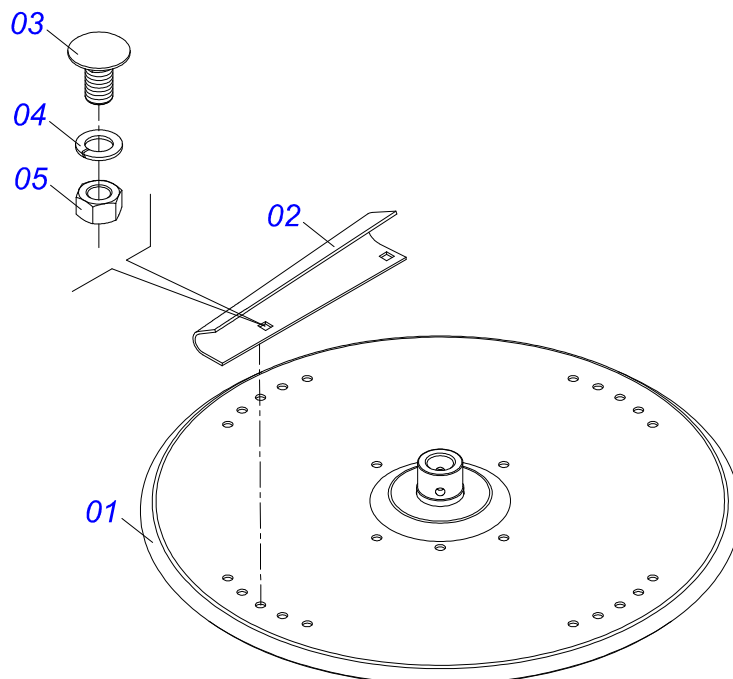

Item	Código	Descrição	Ver Pág.	QT
01	0501069605	DISCO DO DISTRIBUIDOR		01
02	0521018638	ALETA DIR DCA2		04
03	0503013029	PARAFUSO 3/8 UNC X 3/4 CAPQ G.5 ZN		08
04	0503011443	ARRUELA PRESSAO 3/8 SA		08
05	0503010026	PORCA SEXTAVADA 3/8 UNC G.5 ZN		08