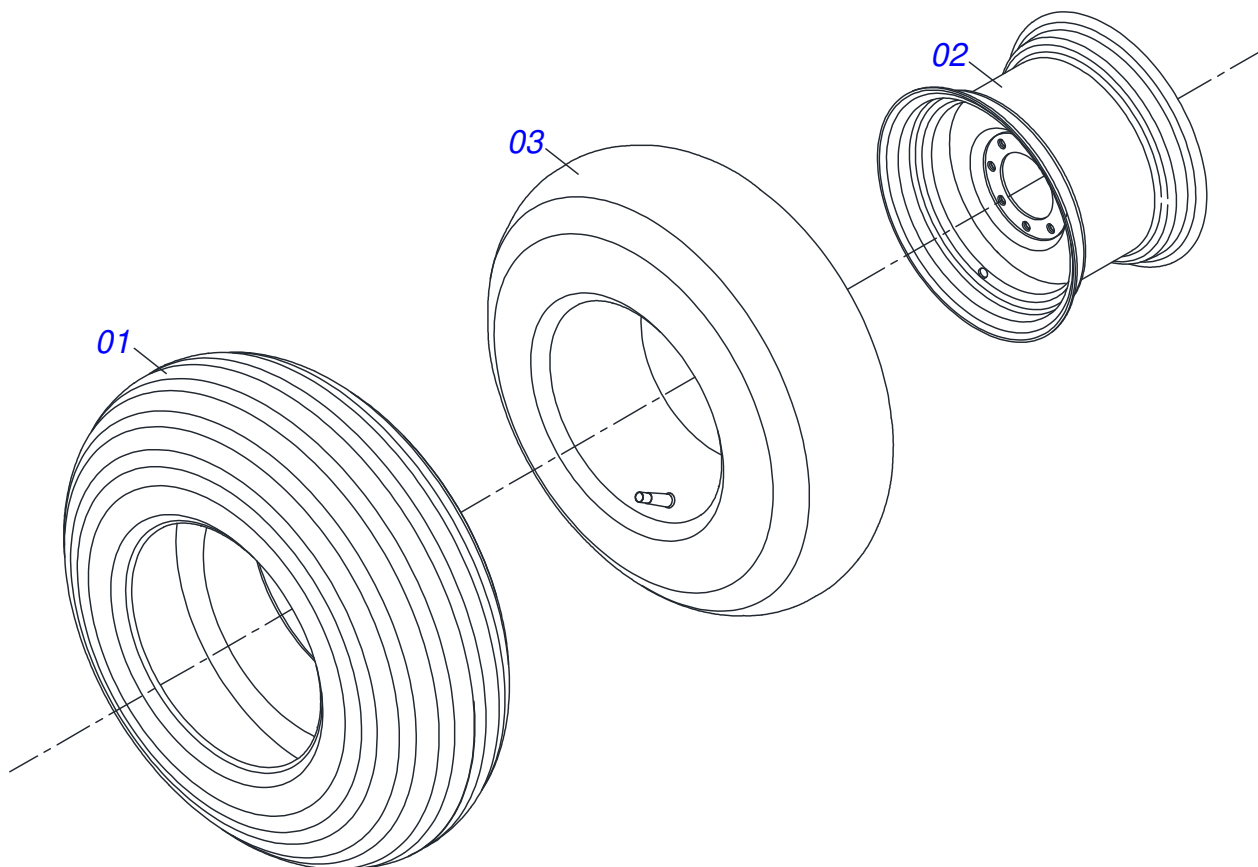

Item	Código	Descrição	Ver Pág.	QT
01	0503010858	PNEU 11L-15 10L		01
02	0503011468	RODA 10LB X 15 X 6F X 152,4 DCA/PSA		01
03	0503010860	CAMARA AR 11L 15		01