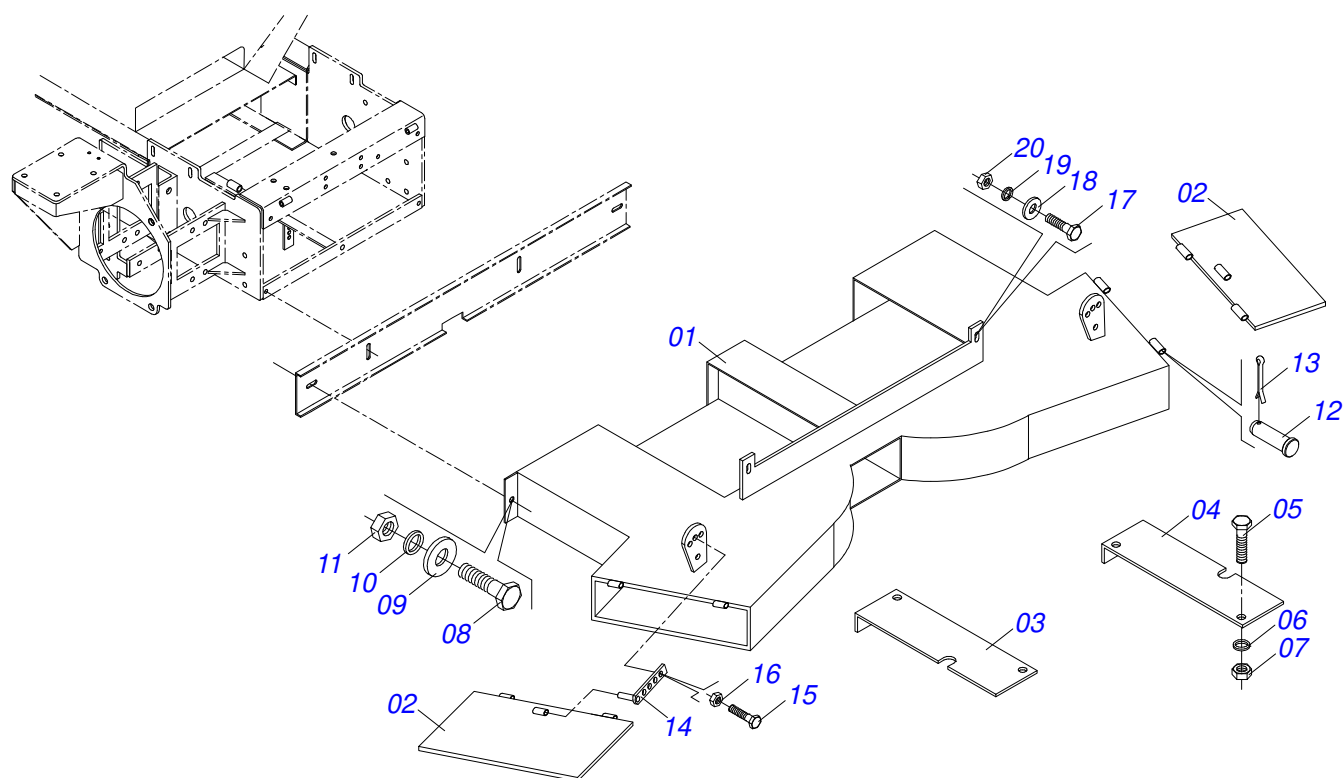

Item	Código	Descrição	Ver Pág.	QT
01	0511067664	DIRECIONADOR INOX DCA2 MC		01
02	0511067663	DEFLETOR INOX DCA2		02
03	0551011334	TAMPA LAT DIR INOX DCA2 MC		01
04	0551011335	TAMPA LAT ESQ INOX DCA2 MC		01
05	0503013686	PARAF 3/8 UNC X 3/4 C S INOX		04
06	0503012535	ARRUELA PRESSAO 3/8 INOX 1K01872		04
07	0503012531	PORCA 3/8 UNC SEXTAVADA INOX		04
08	0503014174	PARAF 1/2 UNC X 1.1/4 CSRT INOX		02
09	0503014114	ARRUELA LI 13,50 X 32,50 X 3,0 INOX		02
10	0503012536	ARRUELA PRESSAO 1/2 INOX		02
11	0503012532	PORCA 1/2 UNC SEXT INOX 1K03409		02
12	0501017574	EIXO 8,30 X 70 ZN		04
13	0503010257	CONTRAPINO 1/8 X 1 SA 1G13310		04
14	0501067368	REGULADOR DE ABERTURA DIVISOR		02
15	0503013751	PARAF 3/8 UNC X 1.1/4 CS INOX		02
16	0503012531	PORCA 3/8 UNC SEXTAVADA INOX		04
17	0503014175	PARAF 3/8 UNC X 1.1/2 CS INOX		02
18	0503012546	ARRUELA LISA 10,50 X 27 X 3,00 INOX		02
19	0503012535	ARRUELA PRESSAO 3/8 INOX 1K01872		02
20	0503012531	PORCA 3/8 UNC SEXTAVADA INOX		02