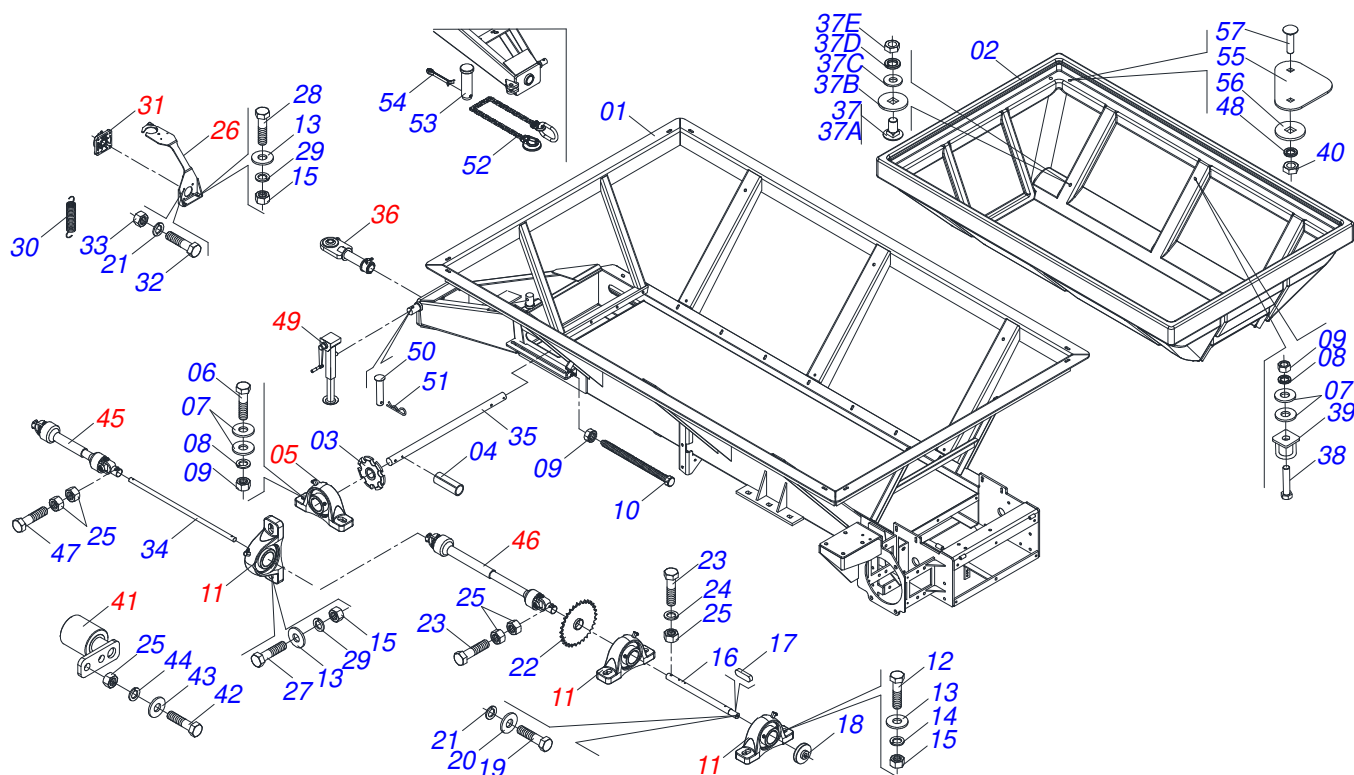

MARCHESAN

INDICE

0909093614	DIANTEIRO - DCA2 5500 MC CP	1
0909093613	TRASEIRO - DCA2 5500 MC CP	2
0501044308	MANCAL AGRICOLA PEDT P-208 COMPLETO	3
0511041213	MANCAL AGRICOLA AUTO COMPENSADOR UCR207-300	4
0521053161	SUPORTE SUSTENTACAO CARDAN SEM MOLA	5
0501044306	MANCAL AGRICOLA F RCJY 30/SF 30 COMPLETO	6
0501050829	ESTICADOR CORRENTE	7
0501047998	SUPORTE FIXADOR BALANCIM COMPLETO	8
0501054846	SUPORTE COMPORTA COMPLETO	9
0501048241	CARDAN 40X 400 T1/T9 C/P CC2030/1P	10
0501048783	CARDAN 20X 900 T4/T4 C/P CC1020/5P	11
0501047881	EIXO JUNCAO COMPLETO	12
0503062157	MACACO COMPLETO (1259) ROBUSTEC	13
0501051782	SUPORTE DISCO DIREITO COM MANCAL	14
0501051783	SUPORTE DISCO ESQUERDO COM MANCAL	15
0501051972	DISCO DISTRIBUIDOR DIREITO COMPLETO	16
0501051973	DISCO DISTRIBUIDOR ESQUERDO COMPLETO	17
0501047985	REDUTOR SEM FIM	18
0501051142	CAIXA RODADO COM ROLAMENTO	19
0503060206	RODA COM PNEU 750 X 16-10L COMPLETO	20
0503060181	RODA COM PNEU 11L-15 10L 6F COMPLETO	(OPCIONAL)	21
0909094172	TRASEIRA DE INOX	22
0511045071	DIRECIONADOR COMPLETO INOX	23
0511048904	ESTEIRA TRANSPORTE A/C 5260 INOX	24
0501057105	DISCO DISTRIBUIDOR ESQUERDO COMPLETO INOX	25
0501057104	DISCO DISTRIBUIDOR DIREITO COMPLETO INOX	26