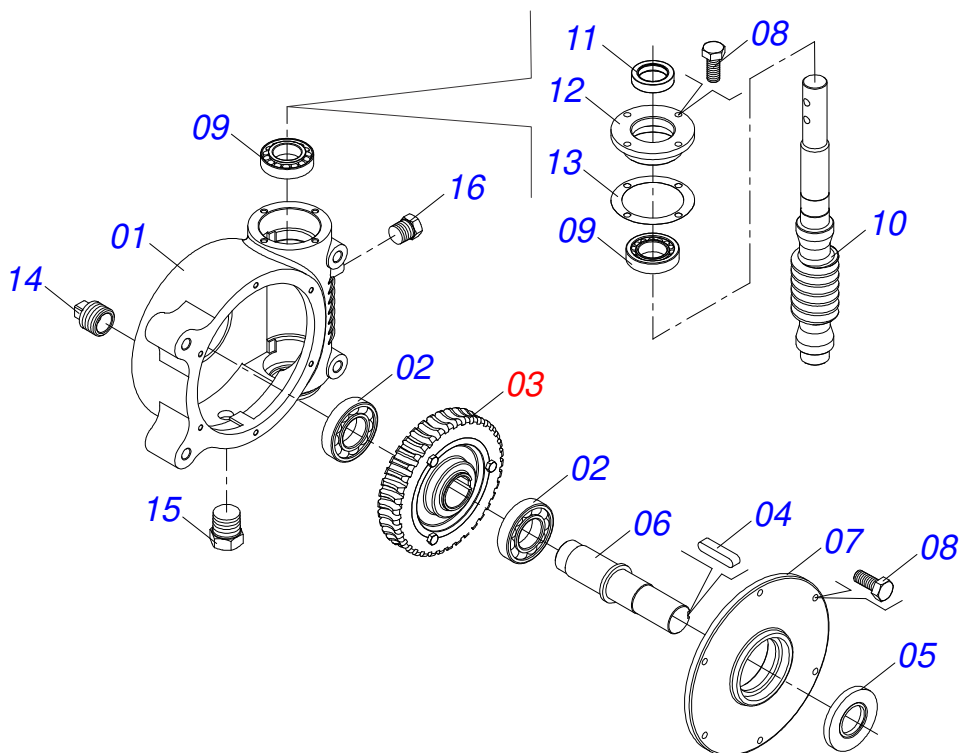

Item	Código	Descrição	Ver Pág.	QT
01	0502011456	CAIXA REDUCAO		01
02	0503011095	ROLAMENTO 6208 IMP		02
03	0501051774	COROA 38Z		01
04	0503011304	CHAVETA 1/2 X 1/2 X 60		01
05	0503010818	RETENTOR 02675-BRG		01
06	0521010996	EIXO COROA DCA2 5500 MC		01
07	0502020556	TAMPA MAIOR		01
08	0503010240	PARAFUSO 5/16 UNC X 3/4 CS G.2 ZN		10
09	0503010016	ROLAMENTO LM 48548/48510		02
10	0521010997	ROSCA SEM FIM		01
11	0503011171	RETENTOR 00912-BRG 1G119023		01
12	0502011457	TAMPA MENOR DCA2 5500 MC		01
13	0503030981	JUNTA VEDACAO 102 X 75,5 X 0,10		01
14	0521011023	BUJAO 1/2 BSP COM FURO		01
15	0503031604	BUJAO 1/2 BSP X 17		01
16	0503010856	BUJAO R3/8" BSPT		01