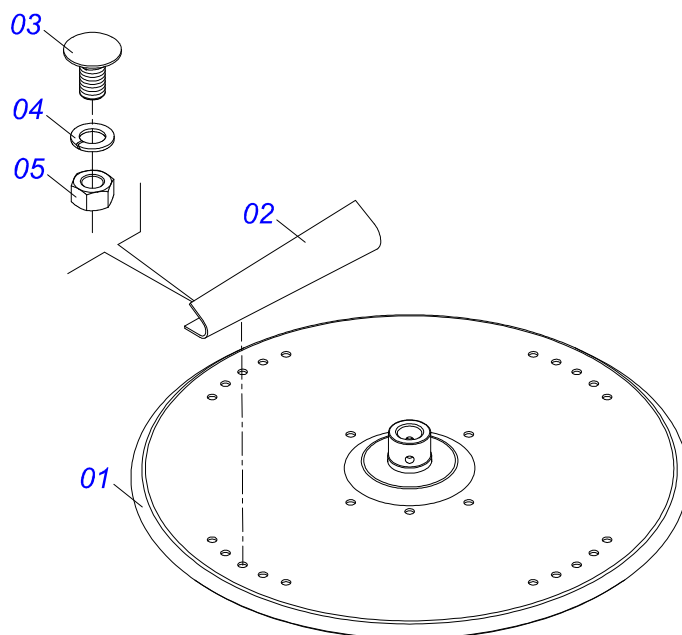

Item	Código	Descrição	Ver Pág.	QT
01	0501068989	EIXO JUNCAO	PST/PDC ZN	01
03	0503031035	CUPILHA 6 X 88		01

Item	Código	Descrição	Ver Pág.	QT
01	0503062157	MACACO COMPLETO (1259) ROBUSTEC	13	01

Item	Código	Descrição	Ver Pág.	QT
01	0501067387	SUPORTE DISCO DISTRIBUIDOR DIREITO		01
02	0501048000	MANCAL AGRICOLA		02
03	0503011102	PARAFUSO 7/16 UNC X 1.1/4 C S G.5 ZN		08
04	0503011446	ARRUELA PRESSAO 7/16 SA		08
05	0503010244	PORCA S. 7/16 UNC G.5 ZN		08
06	0511016489	EIXO COND DISCO DISTR 570 DCA2		01
07	0501010536	CHAVETA QUADRADO 9,52 X 45		01
08	0502011361	CARRETEL 1C 140 X 28		01
09	0511014052	ARRUELA LISA 12 X 55 X 4,75 ZN		01
10	0503010355	PARAFUSO 7/16 UNC X 1 C S G.2 ZN		01

Item	Código	Descrição	Ver Pág.	QT
01	0501067388	SUPORTE DISCO DISTRUIDOR ESQUERDO		01
02	0501048000	MANCAL AGRICOLA		02
03	0503011102	PARAFUSO 7/16 UNC X 1.1/4 C S G.5 ZN		08
04	0503011446	ARRUELA PRESSAO 7/16 SA		08
05	0503010244	PORCA S. 7/16 UNC G.5 ZN		08
06	0511016489	EIXO COND DISCO DISTR 570 DCA2		01
07	0501010536	CHAVETA QUADRADO 9,52 X 45		01
08	0502011361	CARRETEL 1C 140 X 28		01
09	0511014052	ARRUELA LISA 12 X 55 X 4,75 ZN		01
10	0503010355	PARAFUSO 7/16 UNC X 1 C S G.2 ZN		01