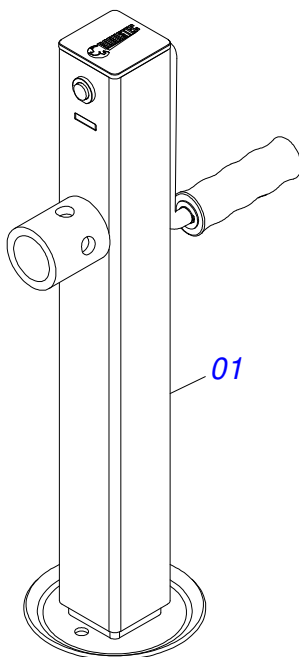

Item	Código	Descrição	Ver Pág.	QT
01	0503062157	MACACO COMPLETO (1259) ROBUSTEC	13	01