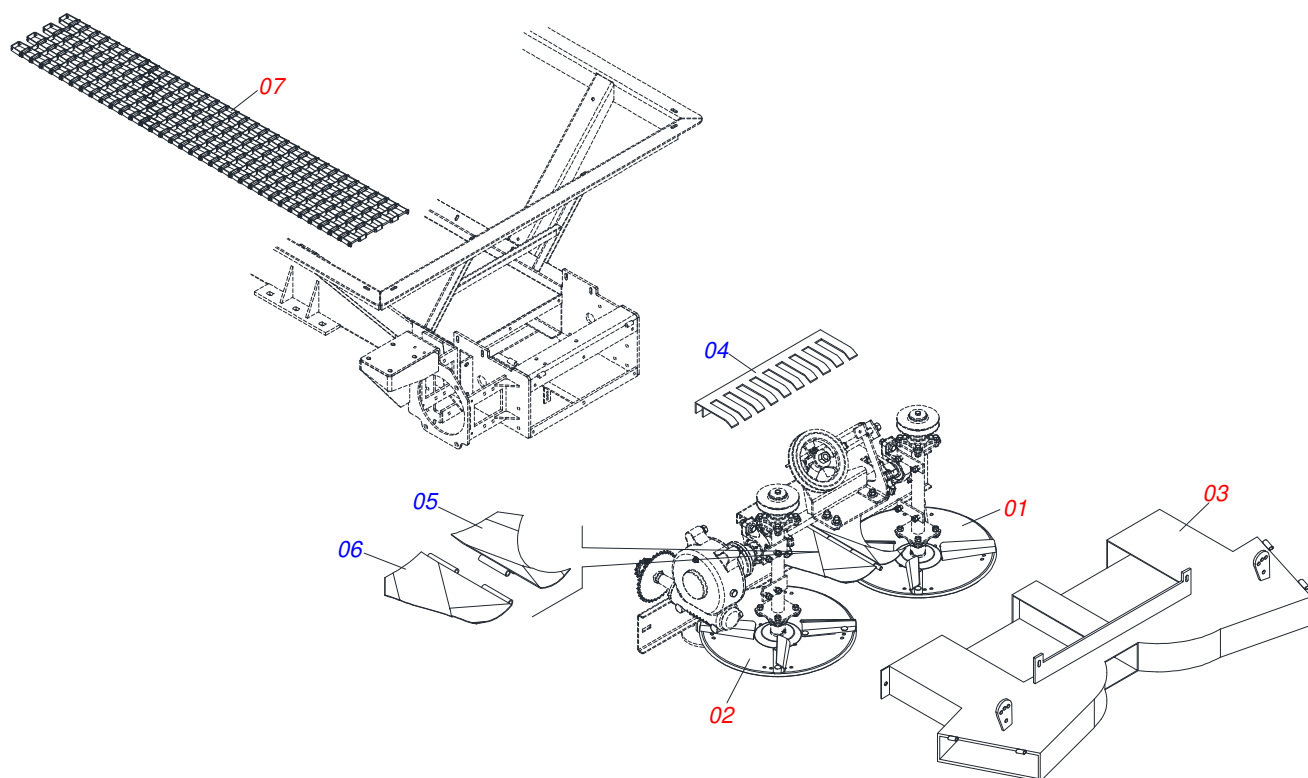

Item	Código	Descrição	Ver Pág.	QT
01	0501057104	DISCO DISTRIBUIDOR DIREITO COMPLETO INOX	26	
02	0501057105	DISCO DISTRIBUIDOR ESQUERDO COMPLETO INOX	25	
03	0511045071	DIRECIONADOR COMPLETO INOX	23	
04	0501068211	PROT TRAS ESTEIRA INOX DCA2 EI		
05	0521061759	DIVISOR FLUXO DIR INOX		
06	0521061758	DIVISOR FLUXO ESQ INOX		
07	0511048904	ESTEIRA TRANSPORTE A/C 5260 INOX	24