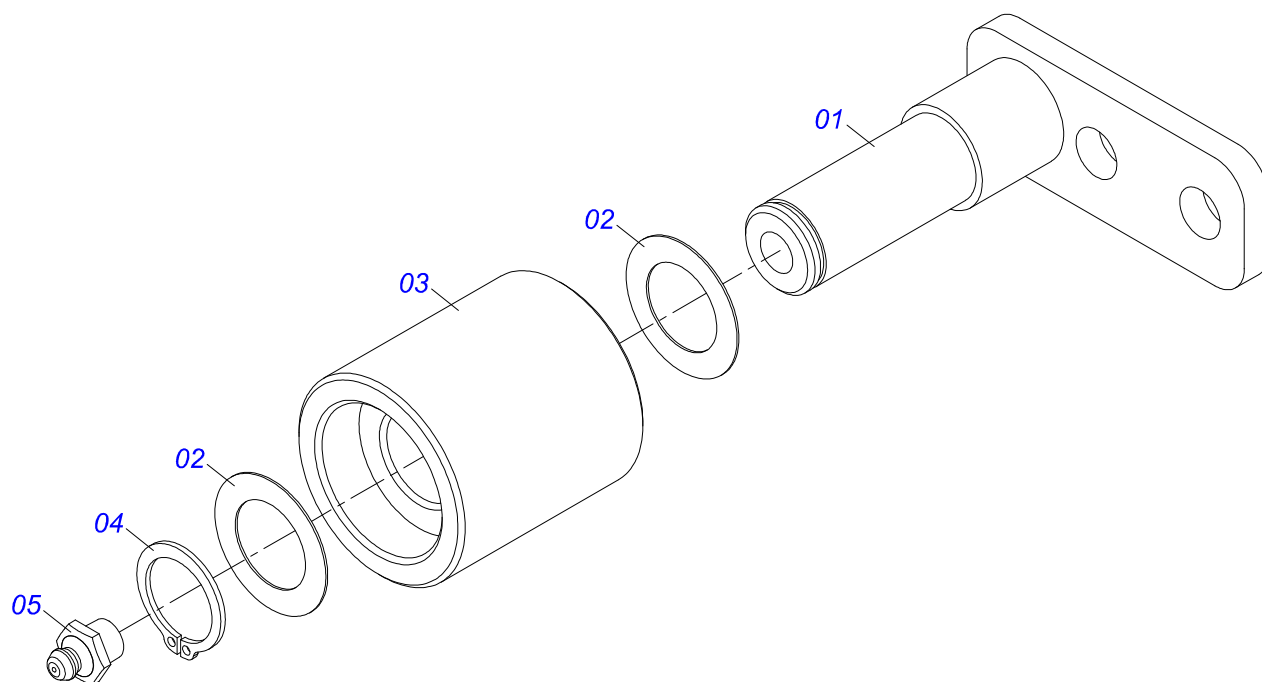

Item	Código	Descrição	Ver Pág.	QT
01	0501067692	CORPO ESTICD CORR DCA2 MC		01
02	0511015098	ARRUELA LISA 19 X 30 X 0,50 ZN		02
03	0511017041	ROLD ESTIC RECAMBIO		01
04	0503010302	ANEL RETENTOR PARA EIXO 501019		01
05	0503010002	GRAXEIRA 1800		01