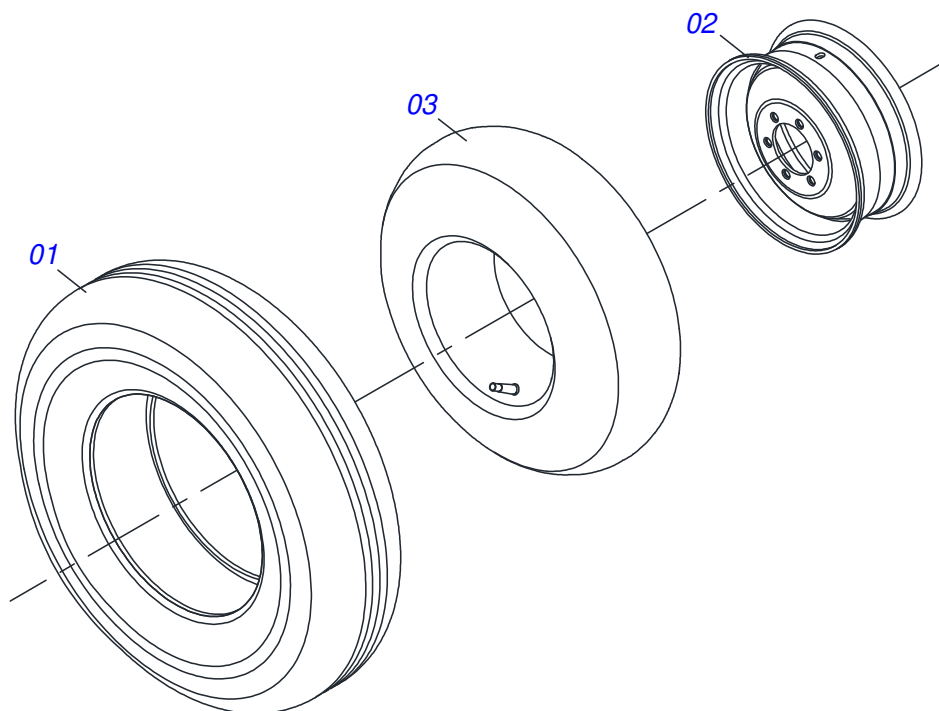

Item	Código	Descrição	Ver Pág.	QT
01	0503010120	PNEU 7.50X 16 -10LONAS		01
02	0521062708	RODA AG 5 5,5X16 OFFSET 27MM		01
03	0503010033	CAMARA AR 7.50 X 16		01