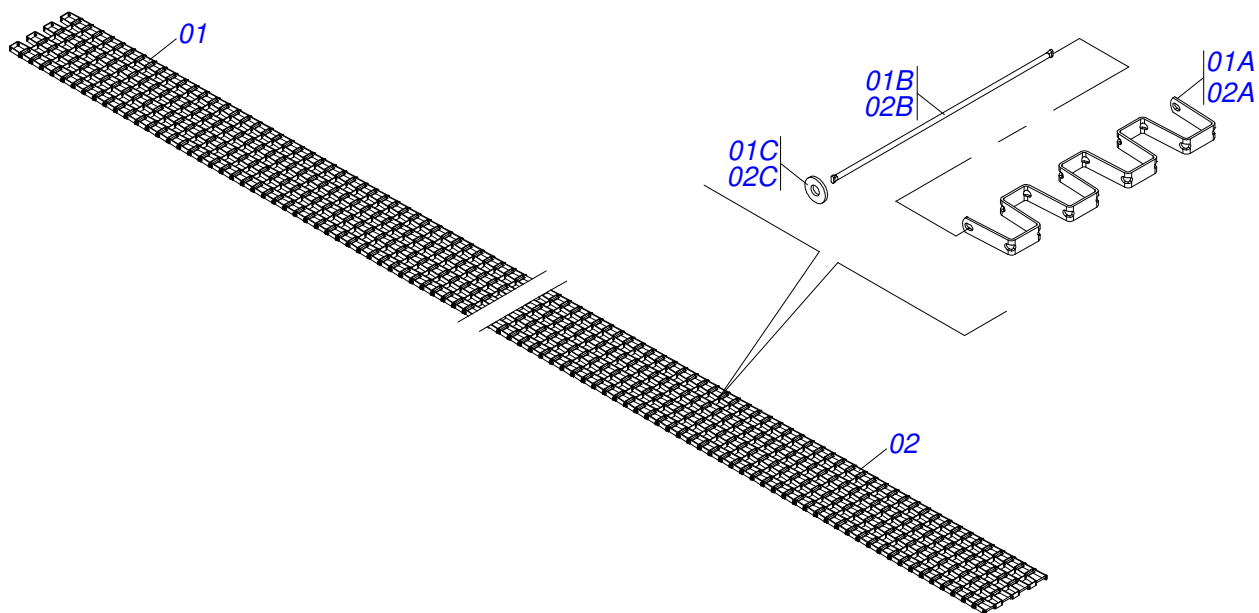

Item	Código	Descrição	Ver Pág.	QT
01	0511050054	SEGMENTO ESTEIRA 535 X 260		01
01A	0561016633	CORPO ESTEIRA TRANSPORTE 543 DCA/DC		09
01B	0561016632	EIXO UNIÃO ESTEIRA 550 DCA/DC		09
01C	0503015148	ARRUELA LISA 8 X 3,3 X 0,90 INOX		18
02	0511050052	SEGMENTO ESTEIRA 543 X 1000		05
02A	0561016633	CORPO ESTEIRA TRANSPORTE 543 DCA/DC		35
02B	0561016632	EIXO UNIÃO ESTEIRA 550 DCA/DC		35
02C	0503015148	ARRUELA LISA 8 X 3,3 X 0,90 INOX		70