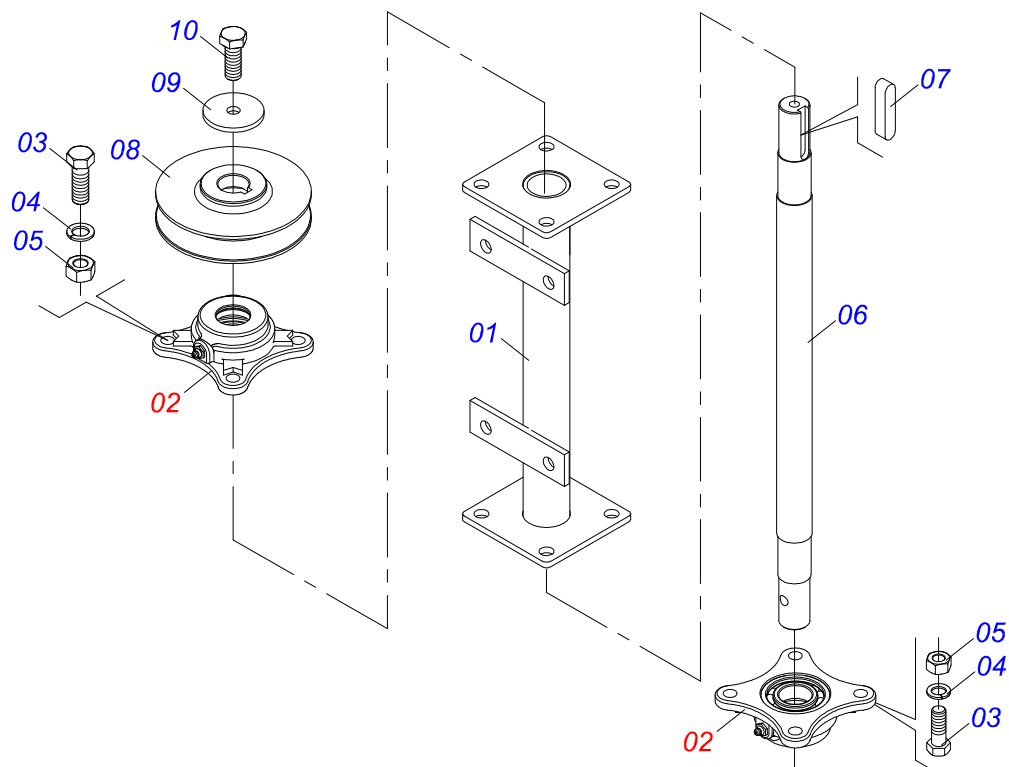

Item	Código	Descrição	Ver Pág.	QT
01	0501067387	SUPORTE DISCO DISTRIBUIDOR DIREITO		01
02	0501048000	MANCAL AGRICOLA		02
03	0503011102	PARAFUSO 7/16 UNC X 1.1/4 C S G.5 ZN		08
04	0503011446	ARRUELA PRESSAO 7/16 SA		08
05	0503010244	PORCA S. 7/16 UNC G.5 ZN		08
06	0511016489	EIXO COND DISCO DISTR 570 DCA2		01
07	0501010536	CHAVETA QUADRADO 9,52 X 45		01
08	0502011361	CARRETEL 1C 140 X 28		01
09	0511014052	ARRUELA LISA 12 X 55 X 4,75 ZN		01
10	0503010355	PARAFUSO 7/16 UNC X 1 C S G.2 ZN		01