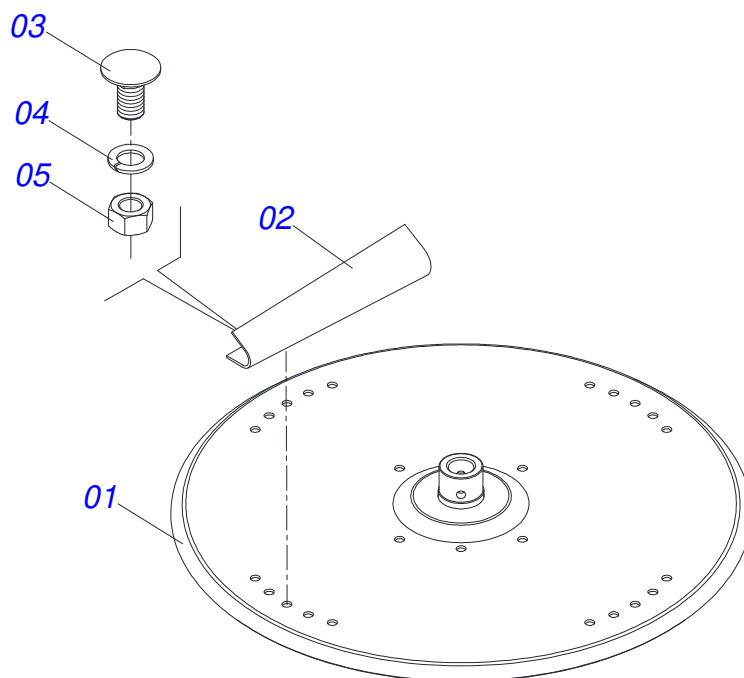

Item	Código	Descrição	Ver Pág.	QT
001	0511067662	DISCO DISTR INOX DCA2		01
002	0551011326	ALETA DIR INOX DCA2		04
003	0503013755	PARAFUSO 3/8 UNC X 3/4 CAPQ INOX		08
004	0503012535	ARRUELA PRESSAO 3/8 INOX 1K01872		08
005	0503012531	PORCA 3/8 UNC SEXTAVADA INOX		08