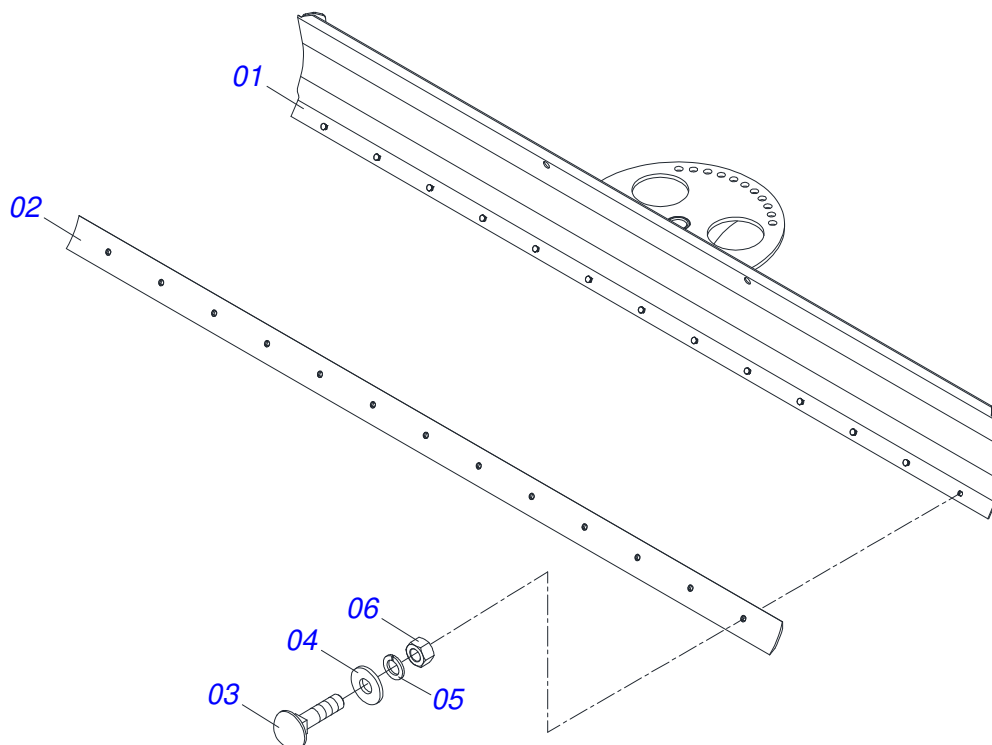

Item	Código	Descrição	Ver Pág.	QT
01	0521063168	LAMINA 4160		01
02	0561017949	RASPADOR REVERSIVEL 4200		01
03	0501012239	PARAFUSO 5/8 UNC X 1.3/4 CEPQ G.5 ZN		13
04	0571010265	ARRUELA LISA 16,50 X 40 X 3,00 ZN		13
05	0503010013	PORCA SEXTAVADA 5/8 UNC G.5 ZN		13
06	0503011445	ARRUELA PRESSAO 5/8 SA		13