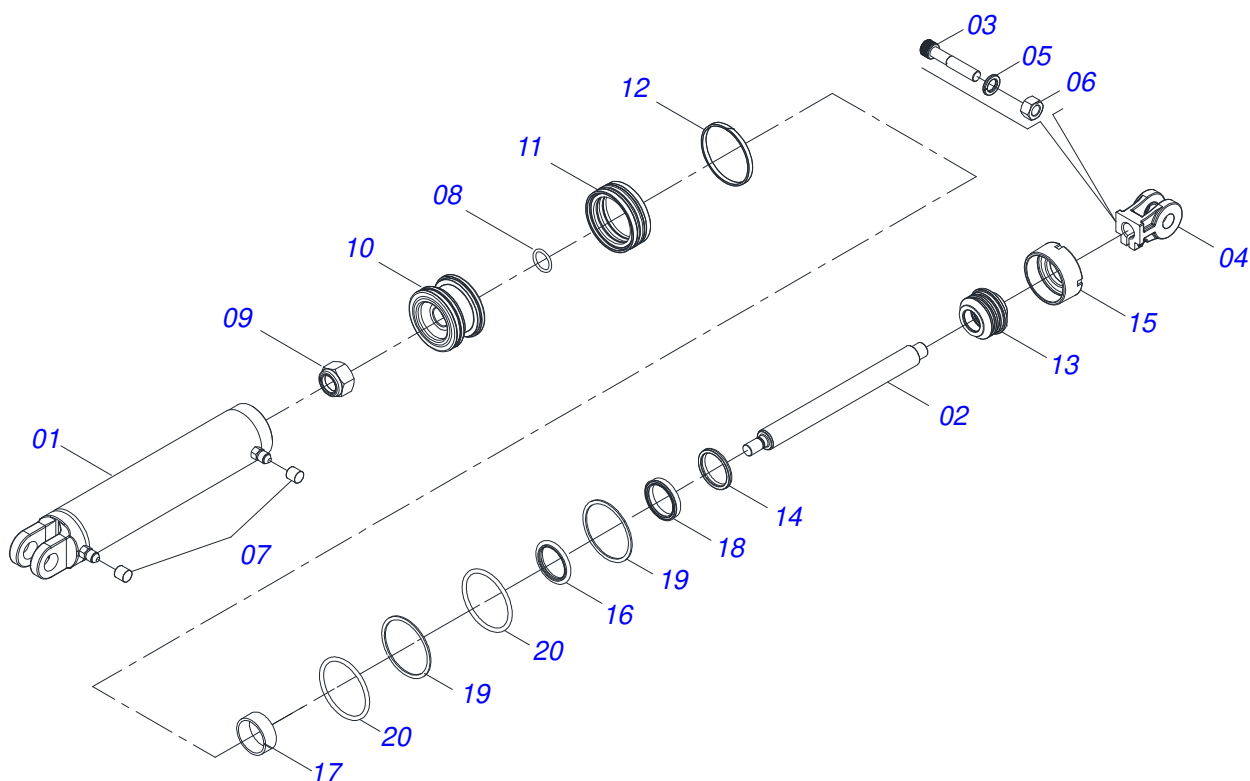

Item	Código	Descrição	Ver Pág.	QT
01	0521062071	RODADO		01
02	0511050649	RODADO 12.4-24 SEM PNEU	5	02
03	0503016023	PARAFUSO 1/2 UNC X 6 C S G.5 ZN		02
04	0503010019	ARRUELA PRESSAO 1/2 ZN 1K01556		02
05	0503010060	PORCA SEXTAVADA 1/2 UNC G.5 ZN		02

Item	Código	Descrição	Ver Pág.	QT
01	0503013040	CAMARA AR 12.4 X 24		01
02	0503013039	PNEU 12.4 X 24-10 LONAS		01
03	0511063924	RODA W 5 10 X 24 OFFSET 38,5 MM		01

Item	Código	Descrição	Ver Pág.	QT
01	0511065683	CAMISA 85,72 X 509		01
02	0521010827	EXTENSOR CILINDRO HIDRAULICO 44,45 X 510		01
03	0503011094	PARAFUSO 3/8 UNC X 2 C C S I 12.9		01
04	0502040747	GARFO 32,54		01
05	0503011443	ARRUELA PRESSAO 3/8 SA		01
06	0503010026	PORCA SEXTAVADA 3/8 UNC G.5 ZN		01
07	0503030385	PLUG CILINDRICO N-002		02
08	0503010042	ANEL O RING 2-214 N 3006-9B 1G05116		01
09	0503010063	PORCA SEXTAVADO AUTOTRAVANTE COM NYLON 1 UNS ALTA G.5 ZN		01
10	0571019710	EMBOLO 44,45 X 85,72 CILINDRO HIDRAULICO		01
11	0503017935	ANEL ZW 008500260 AGEL		01
12	0503018144	ANEL GUIA 6W6-3375-250		01
13	0571019711	SUPORTE ANEIS 44,45 X 85,72		01
14	0503010761	ANEL RASPADOR		01
15	0571019709	TAMPA MOVEL 85,72		01
16	0503017936	ANEL OD 044405200171D-BR AGEL		01
17	0503017938	ANEL GUIA W2-2000-750 (1734)		01
18	0503017937	GAXETA 1870-1750-375-B POLYMAX		01
19	0503017940	ANEL BACK-UP 8-337		02
20	0503017939	ANEL O RING 2-337 N 3006-9B		02