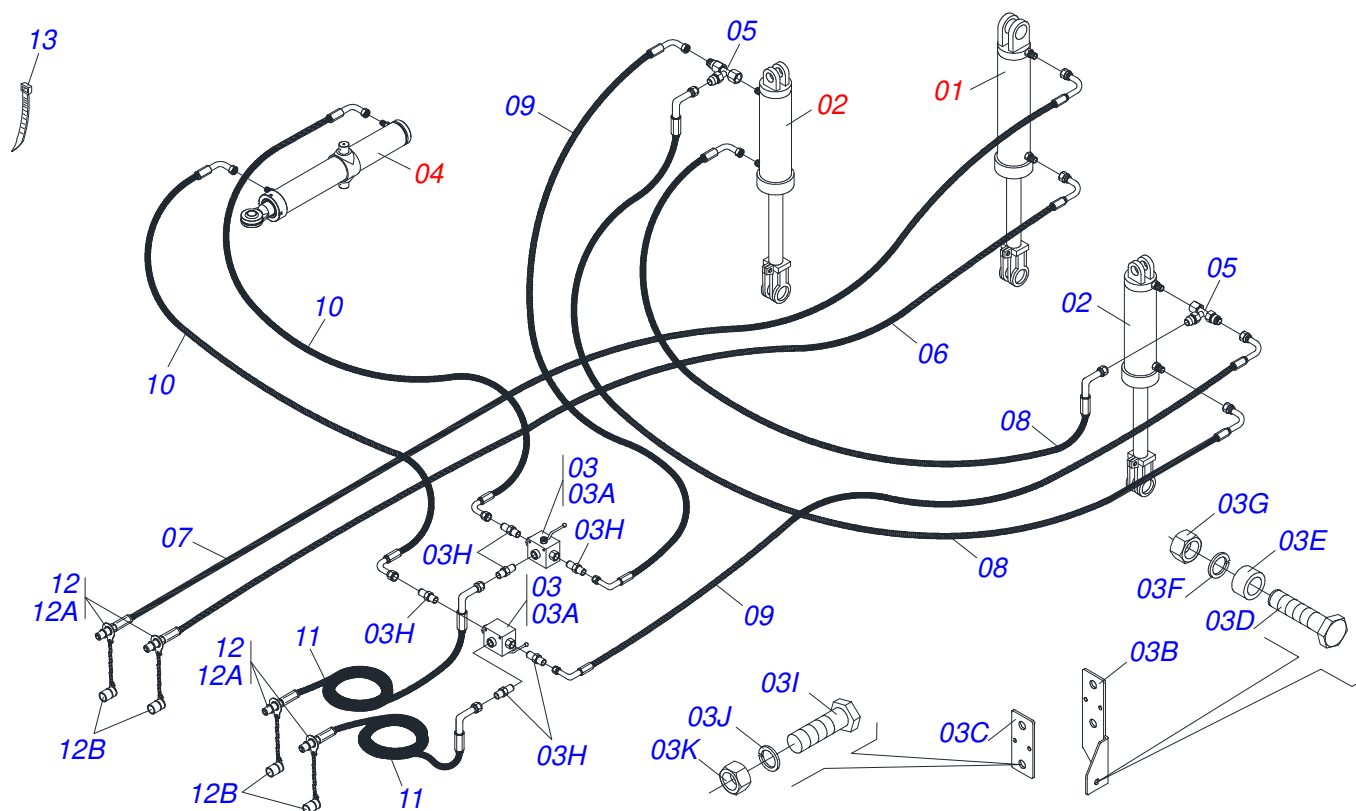

Item	Código	Descrição	Ver Pág.	QT
01	0511042770	CILINDRO HIDRÁULICO 44,45 X 85,7 X 625 X 330		01
02	0511047811	CILINDRO HIDRÁULICO 38,1 X 690 X 484		02
03	0511053207	VALV COMPL LTA 3000/5000		01
03A	0503016612	VALVULA ESFERICA 3VIAS-3/8 ROSCA BSP-400BAR		02
03B	0571013795	SUPT VALV LTA 3000/5000		01
03C	0571013797	PLACA FIX VALV LTA 3000/5000		01
03D	0503010920	PARAFUSO 1/2 UNC X 1.1/2 C S G.5 ZN		01
03E	0571013796	LUVA FIX SUPT VALV LTA 3000/5000		01
03F	0503010019	ARRUELA PRESSAO 1/2 ZN 1K01556		01
03G	0503010060	PORCA SEXTAVADA 1/2 UNC G.5 ZN		01
03H	0571013798	NIPLE 3/4UNF X 3/8NPT X 50		06
03I	0503011179	PARAFUSO 3/8 UNC X 2.1/4 C S G.5 ZN		02
03J	0503010025	ARRUELA PRESSAO 3/8 ZN 1K01527		02
03K	0503010026	PORCA SEXTAVADA 3/8 UNC G.5 ZN		02
04	0521041913	CILINDRO HIDRAULICO 63,5 X 101,6 X 572 X 658	9	01
05	0503011968	ADAPTADOR T COM PORCA GIRATORIA LATAO 3/4 8R6X-S		02
06	0501080847	MANGUEIRA 3/8 X 5700 TC-TM		01
07	0501080409	MANGUEIRA 3/8 X 6000 TC-TM		01
08	0501081296	MANGUEIRA 3/8 X 800 TC-TC		02
09	0501080909	MANGUEIRA 3/8 X 4600 TC-TC		02
10	0501080748	MANGUEIRA 3/8 X 3100 TC-TC		02
11	0501080883	MANGUEIRA 3/8 X 1500 TC-TM		02
12	0501053834	MACHO ENGATE RAPIDO 1/2 NPT	13	04
12A	0503011627	MACHO ENGATE RAPIDO AGRICOLA 1/2 NPT		04
12B	0503011882	TAMPA PLASTICA PARA ENGATE RAPIDO MACHO		04
13	0503013100	ABRACADEIRA NYLON 4,8 X 1,3 X 200 MM		04