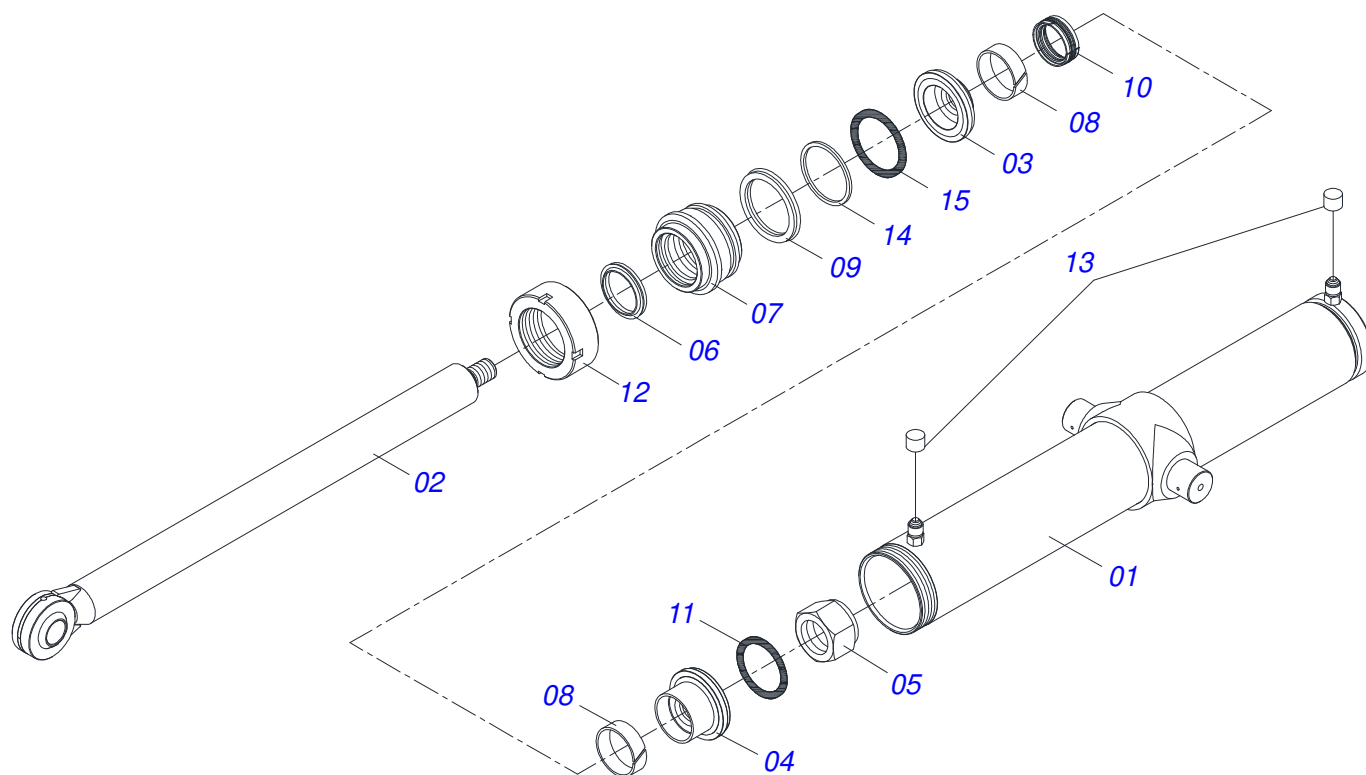

Item	Código	Descrição	Ver Pág.	QT
01	0503013040	CAMARA AR 12.4 X 24		01
02	0503013039	PNEU 12.4 X 24-10 LONAS		01
03	0511063924	RODA W 5 10 X 24 OFFSET 38,5 MM		01

Item	Código	Descrição	Ver Pág.	QT
01	0511065683	CAMISA 85,72 X 509		01
02	0521010827	EXTENSOR CILINDRO HIDRAULICO 44,45 X 510		01
03	0503011094	PARAFUSO 3/8 UNC X 2 C C S I 12.9		01
04	0502040747	GARFO 32,54		01
05	0503011443	ARRUELA PRESSAO 3/8 SA		01
06	0503010026	PORCA SEXTAVADA 3/8 UNC G.5 ZN		01
07	0503030385	PLUG CILINDRICO N-002		02
08	0503010042	ANEL O RING 2-214 N 3006-9B 1G05116		01
09	0503010063	PORCA SEXTAVADO AUTOTRAVANTE COM NYLON 1 UNS ALTA G.5 ZN		01
10	0571019710	EMBOLO 44,45 X 85,72 CILINDRO HIDRAULICO		01
11	0503017935	ANEL ZW 008500260 AGEL		01
12	0503018144	ANEL GUIA 6W6-3375-250		01
13	0571019711	SUPORTE ANEIS 44,45 X 85,72		01
14	0503010761	ANEL RASPADOR		01
15	0571019709	TAMPA MOVEL 85,72		01
16	0503017936	ANEL OD 044405200171D-BR AGEL		01
17	0503017938	ANEL GUIA W2-2000-750 (1734)		01
18	0503017937	GAXETA 1870-1750-375-B POLYMAX		01
19	0503017940	ANEL BACK-UP 8-337		02
20	0503017939	ANEL O RING 2-337 N 3006-9B		02

Item	Código	Descrição	Ver Pág.	QT
01	0521066627	CAMISA 63,50 X 370		01
02	0502040493	GARFO 26,50		01
03	0503011094	PARAFUSO 3/8 UNC X 2 C C S I 12.9		01
04	0503011443	ARRUELA PRESSAO 3/8 SA		01
05	0503030385	PLUG CILINDRICO N-002		02
06	0503010026	PORCA SEXTAVADA 3/8 UNC G.5 ZN		01
07	0581010838	CORPO HASTE 38,10 X 371		01
08	0502012837	EMBOLO 63,50 X 54		01
09	0503018005	ANEL ZW 106300260 AGEL		01
10	0503011109	ANEL O RING 2-119 N 3006 9B		01
11	0503010163	ANEL RASPADOR D-1500		01
12	0502010471	TAMPA MOVEL 63,50		01
13	0581010668	SUPORTE ANEIS 38,1 X 63,5 DMC		01
14	0503018004	ANEL G.I.1.1/2 X 5/8 - 1755 AGEL		01
15	0503018003	GAXETA 1870-1500-312B POLYMAX		01
16	0503018163	ANEL BACK-UP 8-228 N 3006-90B		02
17	0503018162	ANEL O RING 2-228 N 3006-90B		02