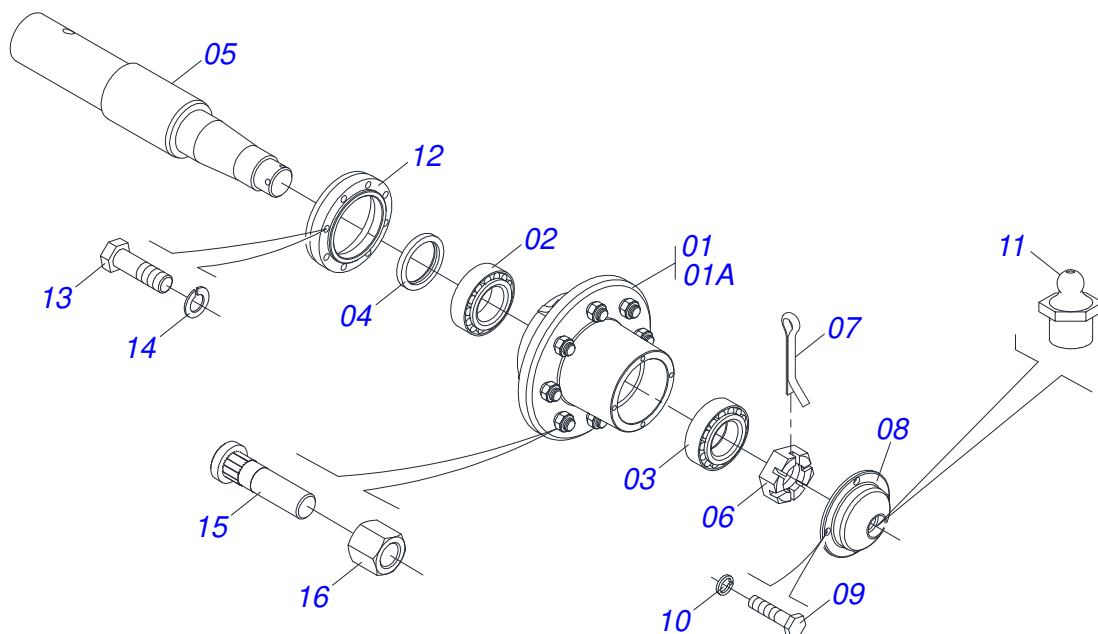

Item	Código	Descrição	Ver Pág.	QT
01	0502012318	CAIXA RODADO		01
01A	1902010322	CUBO RODA		01
01B	1599630001	SUCATA FERRO FUNDIDO - GERAL		02
02	0503013453	ROLAMENTO 33011 SKF		01
03	0503013454	ROL 33109 SKF		01
04	0503010086	RETENTOR 00098-B 1G26772		01
05	0561017950	EIXO RODEIRO PNEU 12.4-24		01
06	0501010630	PORCA CASTELO 1.1/2 NF 12 FPP FLANG ZN		01
07	0503010523	CONTRAPINO 1/4 X 2 1G13201		01
08	0502020592	TAMPA DE PROTEÇÃO 11/6		01
09	0503010295	PARAFUSO 5/16 UNC X 5/8 CS G.2 ZN		04
10	0503011444	ARRUELA PRESSAO 5/16 SA		04
11	0503010002	GRAXEIRA 1800		01
12	0502012175	FLANGE RETENTOR		01
13	0503010397	PARAFUSO 5/16 UNC X 1.3/4 C S G.2 ZN		08
14	0503011444	ARRUELA PRESSAO 5/16 SA		08
15	0503012655	PARAFUSO RODA UNF 5/8X2.3/8 1K16022 ZN		08
16	0503010064	PORCA CONICA 5/8 NF ZN		08