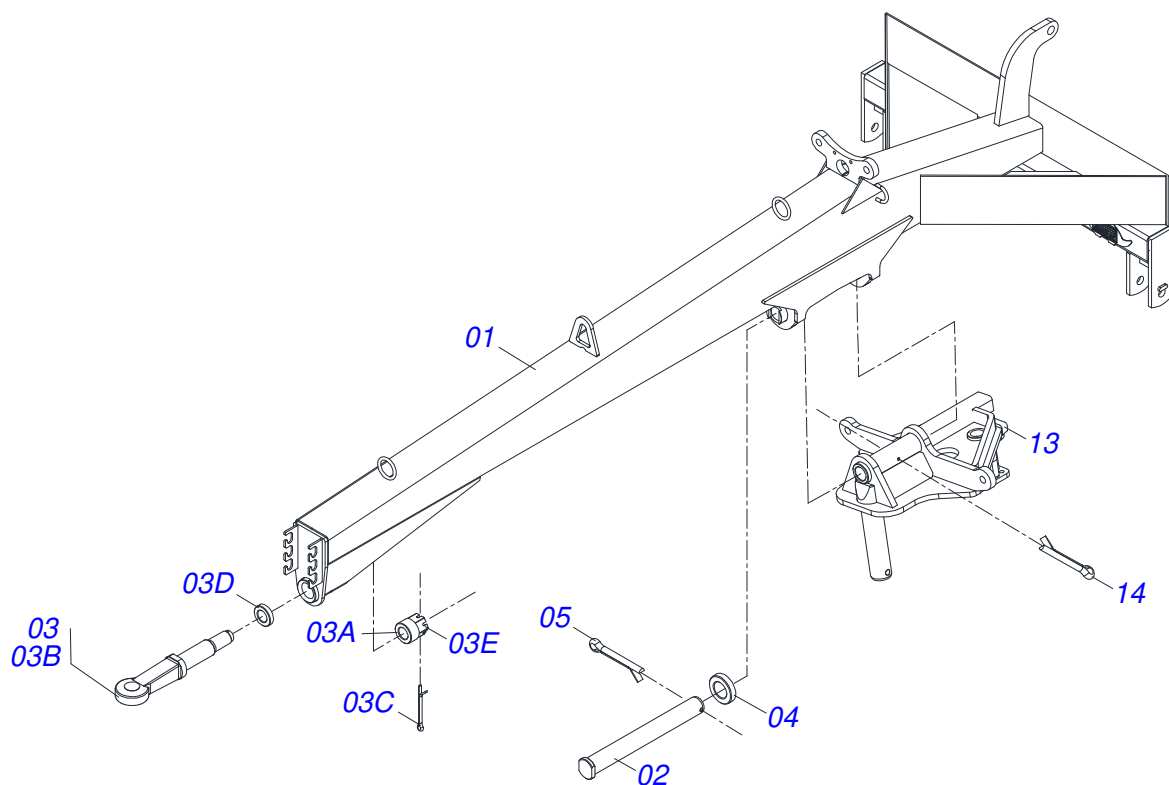

Item	Código	Descrição	Ver Pág.	QT
01	0521062069	CHASSI		01
02	0561012652	EIXO ARTICULACAO LAMINA		01
03	0503061649	PONTEIRA ENGATE SILPA 1870100001		01
03A	0503017597	BUCHA SILPA 1870100037		01
03B	0503017598	PONTEIRA 50.8MM SILPA 1870100025		01
03C	0503017599	CONTRAPINO SILPA 2140110067		01
03D	0503017600	ARRUELA LISA SILPA 1870100049		01
03E	0503017601	PORCA CASTELO SILPA 1870100013		01
04	0511019776	ARRUEL LISA 52,50 X 72 X 6,30 ZN		01
05	0503012213	CONTRAPINO 1/4 X 4 1G13112 SA		01
06	0503034003	ETIQUETA IDENTIFICACAO ALUMINIO MARCHESAN 61 X 118		01
07	0503010001	REBITE POP ADESIVA 423 3,2 X 5,5		04
08	0503031428	ETIQUETA ADESIVA ATENCAO LER MANUAL		01
09	0503031827	ETIQUETA ADESIVA LUBRIFICACAO E REAPERTO DIARIO		01
10	0503034026	ETIQ ADES LTA 5000 1090 X 170 MM		04
11	0503034027	ETIQ ADES LTA 5000 1730 X 270 MM		01
12	1882970002	GRAXA SABAO LITIO NLG12-EP 1J27010		00
13	0521063162	SUPORTE FIXADOR LAMINA C/CH		01
14	0503010073	CONTRAPINO 3/8 X 3.1/2		01