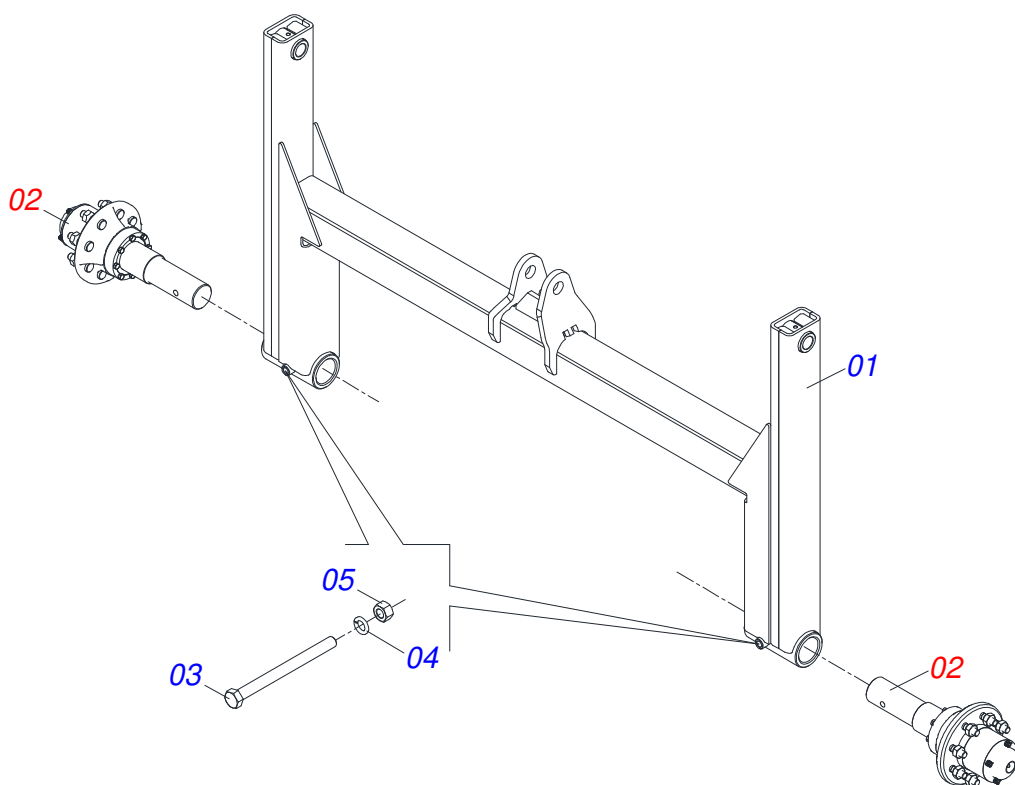

Item	Código	Descrição	Ver Pág.	QT
01	0521062071	RODADO		01
02	0511050649	RODADO 12.4-24 SEM PNEU	5	02
03	0503016023	PARAFUSO 1/2 UNC X 6 C S G.5 ZN		02
04	0503010019	ARRUELA PRESSAO 1/2 ZN 1K01556		02
05	0503010060	PORCA SEXTAVADA 1/2 UNC G.5 ZN		02