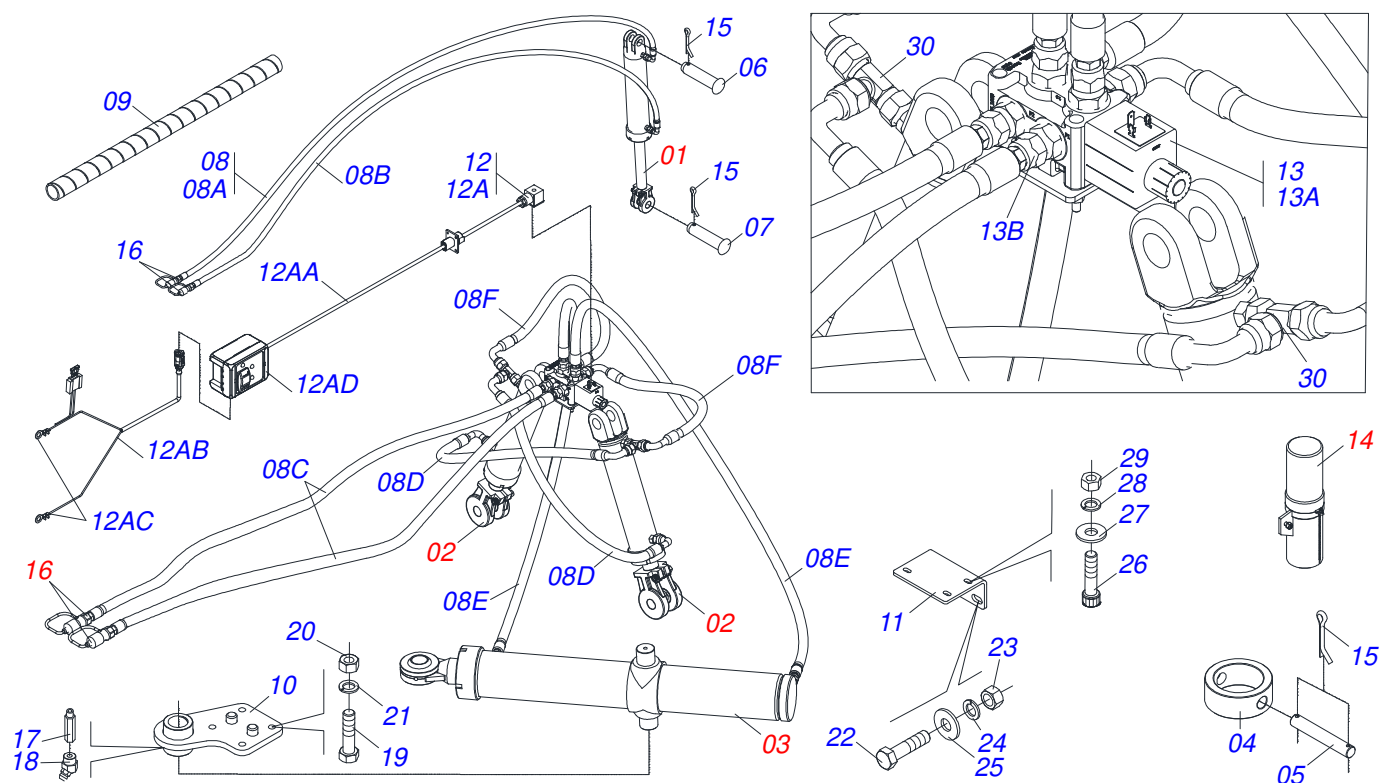

Item	Código	Descrição	Ver Pág.	QT
001	0511058426	CILINDRO HIDRAULICO 44,45 X 85,70 X 628 X 330	7	01
002	0511058413	CILINDRO HIDRAULICO 38,10 X 63,50 X 484 X 206	8	02
003	0521041913	CILINDRO HIDRAULICO 63,5 X 101,6 X 572 X 658	9	01
004	0561012651	LUVA 74,50 X 101,60 X 40		01
005	0511013598	EIXO JUNCAO 3/4 X 12 ZN		01
006	0521010545	EIXO JUNCAO 31,75 X 130 FURO 115 ZN GN/GNM 36A60		01
007	0521012538	EIXO JUNCAO 31,75 X 90 FURO 75 ZN		01
008	0521051566	JOGO MANGUEIRA		01
008A	0501080847	MANGUEIRA 3/8 X 5700 TC-TM		01
008B	0501080409	MANGUEIRA 3/8 X 6000 TC-TM		01
008C	0501080363	MANGUEIRA 3/8 X 4500 TR-TM		02
008D	0501082058	MANGUEIRA 3/8 X 800 TC-TC		02
008E	0501080128	MANGUEIRA 3/8 X 1800 TR-TR		02
008F	0501080406	MANGUEIRA 3/8 X 600 TR-TC		02
009	0501082142	MOLA PROTEÇÃO PLASTICA MANG 3/8 X 5000		01
010	0521063160	FIXADOR CHASSI		01
011	0581015048	SUPORTE VALVULA (85)		01
012	0521051828	KIT ELETRICO		01
012A	0503062695	KIT ELETRICO PARA LTA 3000/5000 H		01
012AA	0503034553	CABO 4500 COM CONECTOR DIN 4P		01
012AB	0503034551	CABO 2000 COM CONECTOR PLUG/RECEPTACULO 4P		01
012AC	0503034550	CABO 4500 COM PORTA FUSIVEL		01
012AD	0503034554	PAINEL COMANDO HR		01
012B	0503030804	ETIQUETA ADESIVA 55 X 44 MANCAL		01
012C	0503034533	ETIQUETA ADESIVA BATERIA 25 X 15 PRATA		01
013	0521051555	VALVULA SOLENOIDE COMPLETA		01
013A	0503062637	VALVULA DIREITA L7213116AIOB010-SE VS151-3/8G-DZ-P1C1-DS		01
013B	0571013798	NIPLE 3/4UNF X 3/8NPT X 50		06
014	0521051564	CONJUNTO PORTA MANUAL		01
015	0503010523	CONTRAPINO 1/4 X 2 1G13201		01