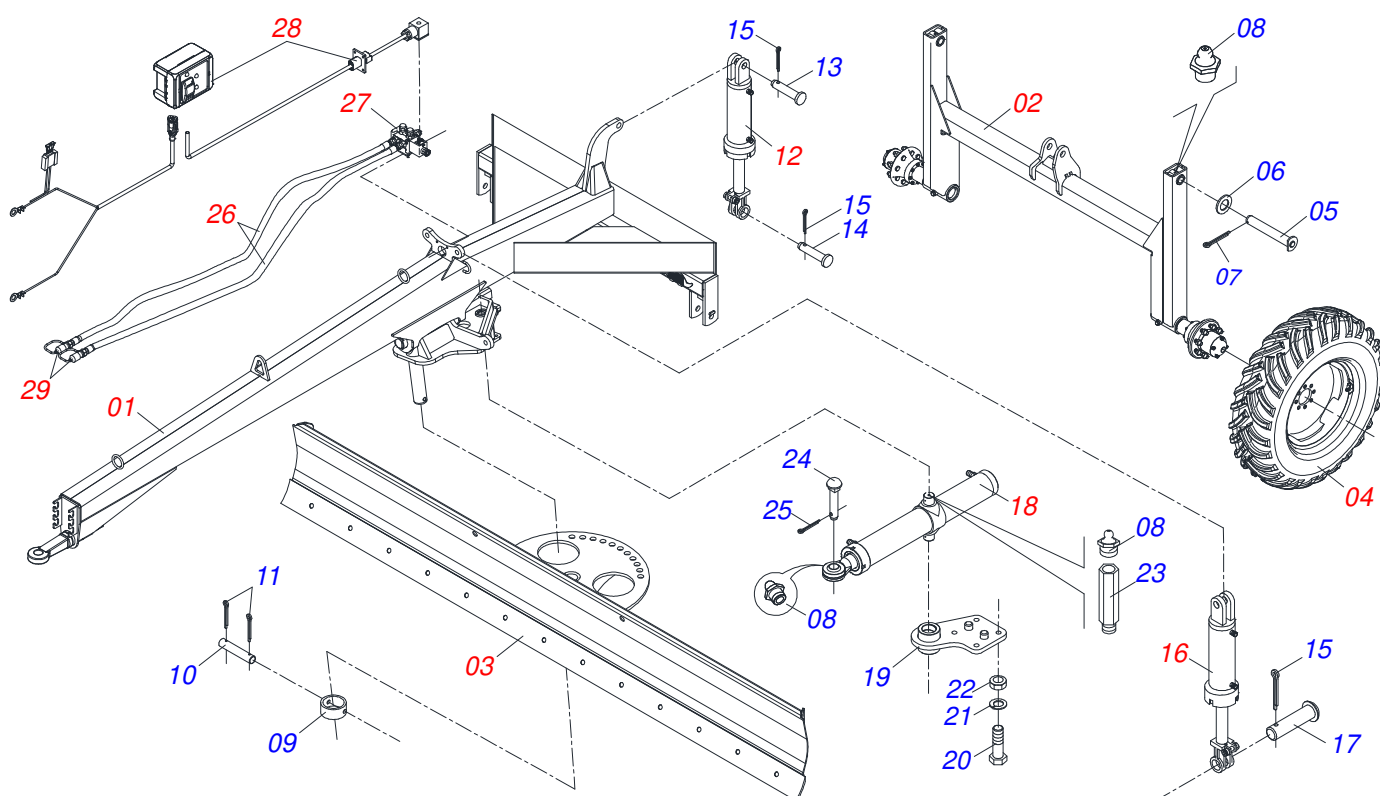

# PRODUTOS

<b>Código</b>	<b>Descrição</b>
0106060031	LTA 5000 H C/PN12.4-24 CUBO 8F S712
0106060029	LTA 5000 H C/PNEU11L15 CUBO 6F S712
0106060032	LTA 5000 H C/RODA/CUBO 8F S/PNEU
0106060040	LTA 5000H C/PN12.4-24CB8F C/VALS712
0106060043	LTA 5000H C/ROD/CUB 8F S/PN C/VALV
0106060035	LTA-V 5000H C/PN12.4-24CUBO 8F S712

# INDICE

0909093622	CHASSI COMPLETO	.....	1
0521040858	CHASSI COMPLETO	.....	2
0521040857	LAMINA COMPLETO	.....	3
0511049212	SISTEMA RODADO 12.4-24 SEM PNEU	.....	4
0511050649	RODADO 12.4-24 SEM PNEU	.....	5
0511059222	RODA COM PNEU 12.4X24-10L LADO DIREITO	.....	6
0511058426	CILINDRO HIDRAULICO 44,45 X 85,70 X 628 X 330	.....	7
0511058413	CILINDRO HIDRAULICO 38,10 X 63,50 X 484 X 206	.....	8
0521041913	CILINDRO HIDRAULICO 63,5 X 101,6 X 572 X 658	.....	9
0521023767	CIRCUITO HIDRAULICO	.....	10
0909091588	CIRCUITO HIDRAULICO SEM VALVULA	.....	11
0909091589	CIRCUITO HIDRÁULICO COM VÁLVULA	.....	12
0501053834	MACHO ENGATE RAPIDO 1/2 NPT	.....	13