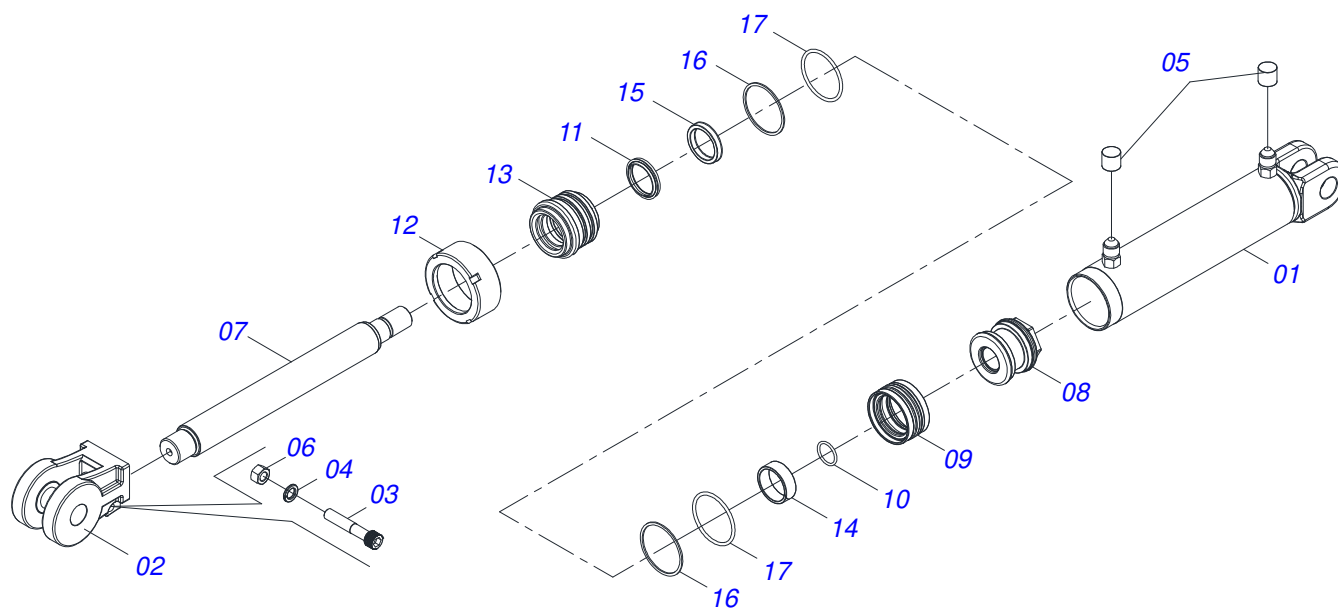

Item	Código	Descrição	Ver Pág.	QT
01	0502012318	CAIXA RODADO		01
01A	1902010322	CUBO RODA		01
01B	1599630001	SUCATA FERRO FUNDIDO - GERAL		02
02	0503013453	ROLAMENTO 33011 SKF		01
03	0503013454	ROL 33109 SKF		01
04	0503010086	RETENTOR 00098-B 1G26772		01
05	0561017950	EIXO RODEIRO PNEU 12.4-24		01
06	0501010630	PORCA CASTELO 1.1/2 NF 12 FPP FLANG ZN		01
07	0503010523	CONTRAPINO 1/4 X 2 1G13201		01
08	0502020592	TAMPA DE PROTEÇÃO 11/6		01
09	0503010295	PARAFUSO 5/16 UNC X 5/8 CS G.2 ZN		04
10	0503011444	ARRUELA PRESSAO 5/16 SA		04
11	0503010002	GRAXEIRA 1800		01
12	0502012175	FLANGE RETENTOR		01
13	0503010397	PARAFUSO 5/16 UNC X 1.3/4 C S G.2 ZN		08
14	0503011444	ARRUELA PRESSAO 5/16 SA		08
15	0503012655	PARAFUSO RODA UNF 5/8X2.3/8 1K16022 ZN		08
16	0503010064	PORCA CONICA 5/8 NF ZN		08

Item	Código	Descrição	Ver Pág.	QT
01	0503013040	CAMARA AR 12.4 X 24		01
02	0503013039	PNEU 12.4 X 24-10 LONAS		01
03	0511063924	RODA W 5 10 X 24 OFFSET 38,5 MM		01

Item	Código	Descrição	Ver Pág.	QT
01	0511065683	CAMISA 85,72 X 509		01
02	0521010827	EXTENSOR CILINDRO HIDRAULICO 44,45 X 510		01
03	0503011094	PARAFUSO 3/8 UNC X 2 C C S I 12.9		01
04	0502040747	GARFO 32,54		01
05	0503011443	ARRUELA PRESSAO 3/8 SA		01
06	0503010026	PORCA SEXTAVADA 3/8 UNC G.5 ZN		01
07	0503030385	PLUG CILINDRICO N-002		02
08	0503010042	ANEL O RING 2-214 N 3006-9B 1G05116		01
09	0503010063	PORCA SEXTAVADO AUTOTRAVANTE COM NYLON 1 UNS ALTA G.5 ZN		01
10	0571019710	EMBOLO 44,45 X 85,72 CILINDRO HIDRAULICO		01
11	0503017935	ANEL ZW 008500260 AGEL		01
12	0503018144	ANEL GUIA 6W6-3375-250		01
13	0571019711	SUPORTE ANEIS 44,45 X 85,72		01
14	0503010761	ANEL RASPADOR		01
15	0571019709	TAMPA MOVEL 85,72		01
16	0503017936	ANEL OD 044405200171D-BR AGEL		01
17	0503017938	ANEL GUIA W2-2000-750 (1734)		01
18	0503017937	GAXETA 1870-1750-375-B POLYMAX		01
19	0503017940	ANEL BACK-UP 8-337		02
20	0503017939	ANEL O RING 2-337 N 3006-9B		02