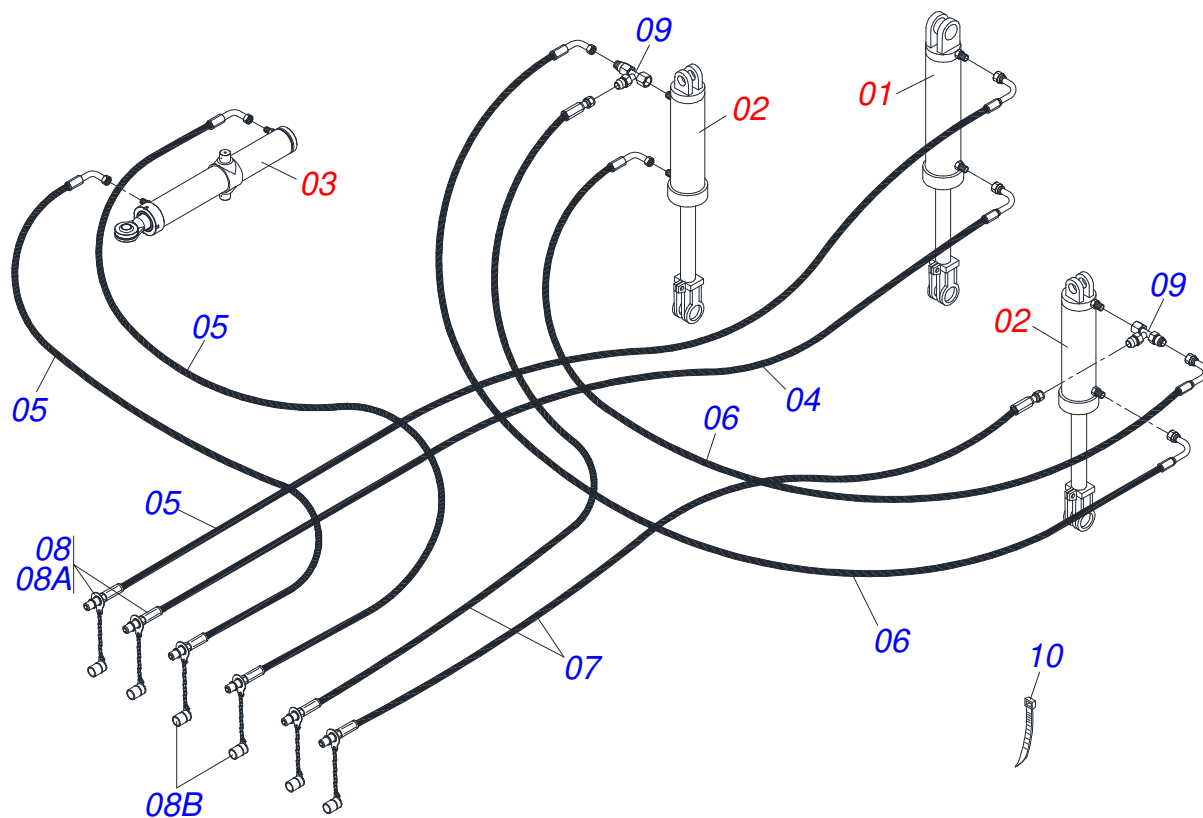

Item	Código	Descrição	Ver Pág.	QT
01	0511042770	CILINDRO HIDRÁULICO 44,45 X 85,7 X 625 X 330		01
02	0511047811	CILINDRO HIDRÁULICO 38,1 X 690 X 484		02
03	0521041913	CILINDRO HIDRAULICO 63,5 X 101,6 X 572 X 658	9	01
04	0501080847	MANGUEIRA 3/8 X 5700 TC-TM		01
05	0501080409	MANGUEIRA 3/8 X 6000 TC-TM		03
06	0501081296	MANGUEIRA 3/8 X 800 TC-TC		02
07	0501080363	MANGUEIRA 3/8 X 4500 TR-TM		02
08	0501053834	MACHO ENGATE RAPIDO 1/2 NPT	13	06
08A	0503011627	MACHO ENGATE RAPIDO AGRICOLA 1/2 NPT		06
08B	0503011882	TAMPA PLASTICA PARA ENGATE RAPIDO MACHO		06
09	0503011968	ADAPTADOR T COM PORCA GIRATORIA LATAO 3/4 8R6X-S		02
10	0503013100	ABRACADEIRA NYLON 4,8 X 1,3 X 200 MM		04