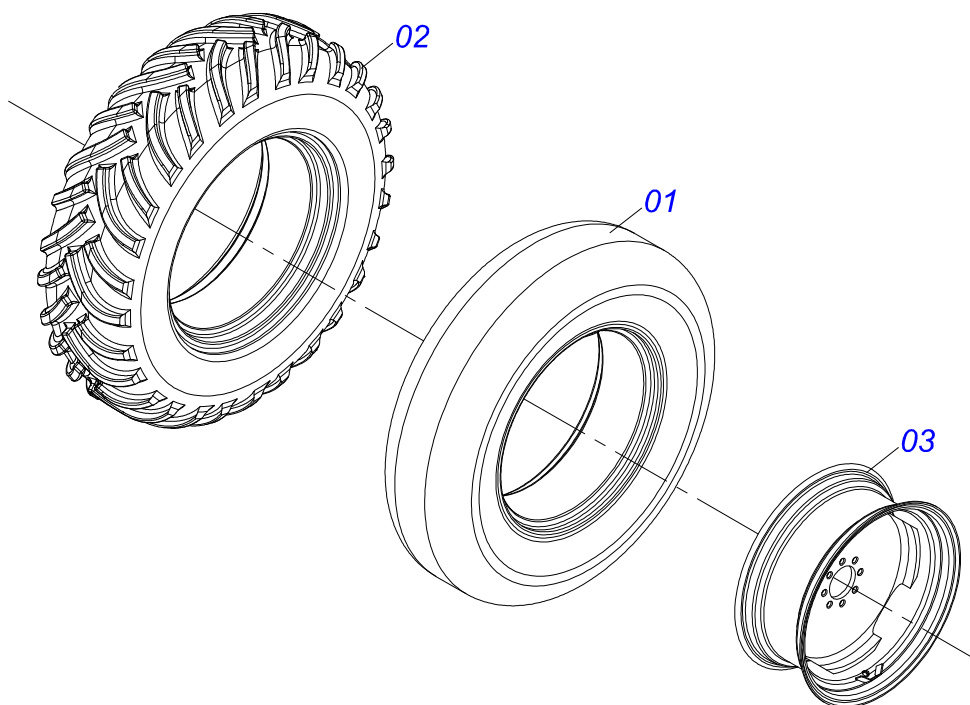

Item	Código	Descrição	Ver Pág.	QT
01	0503013040	CAMARA AR 12.4 X 24		01
02	0503013039	PNEU 12.4 X 24-10 LONAS		01
03	0511063924	RODA W 5 10 X 24 OFFSET 38,5 MM		01