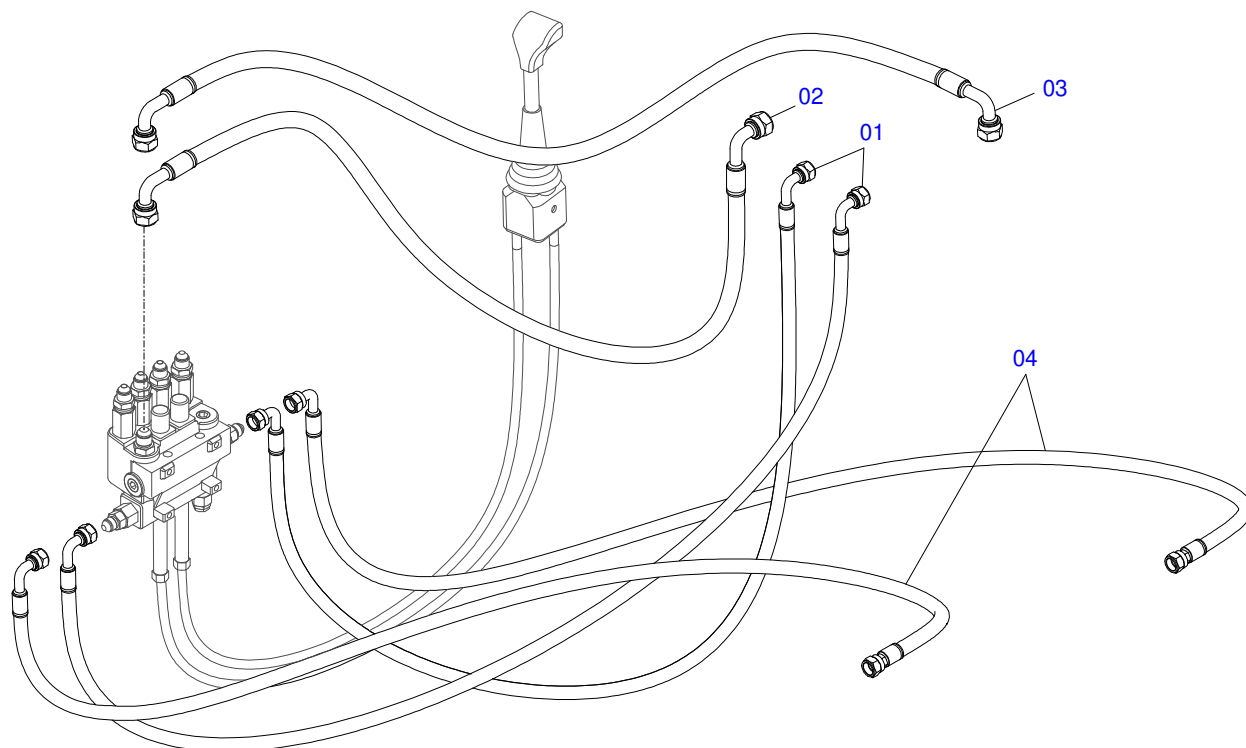

Item	Código	Descrição	Ver Pág.	QT
01	0501080931	MANGUEIRA 3/8 X 1000 TC-TC		02
02	0501081293	MANGUEIRA 1/2 X 1100 TC-TC		01
03	0501081413	MANGUEIRA 1/2 X 1350 TC-TC		01
04	0501080436	MANGUEIRA 3/8 X 1500 TR-TC		02