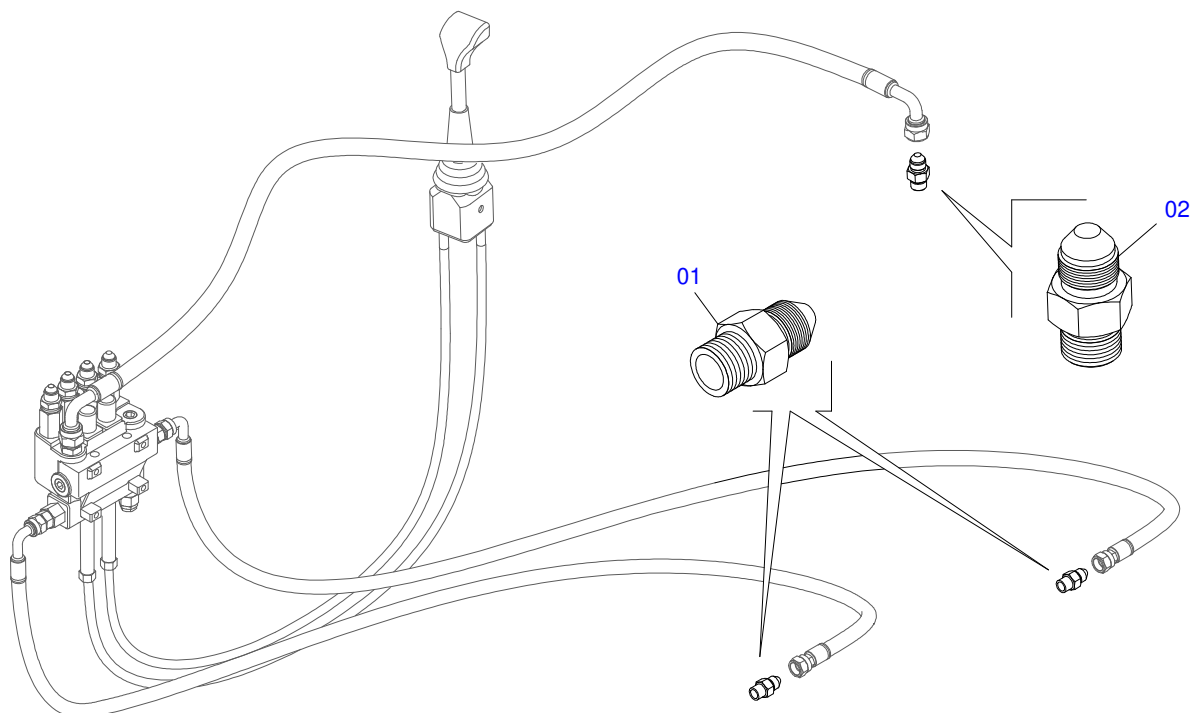

Item	Código	Descrição	Ver Pág.	QT
01	0581013249	NIPLE R.3/4"UNF X M24(SEXT. 1.1/8") PCA-T PLUS		02
02	0581013247	NIPLE 7/8" UNF X 13/16" UNC X 51		01