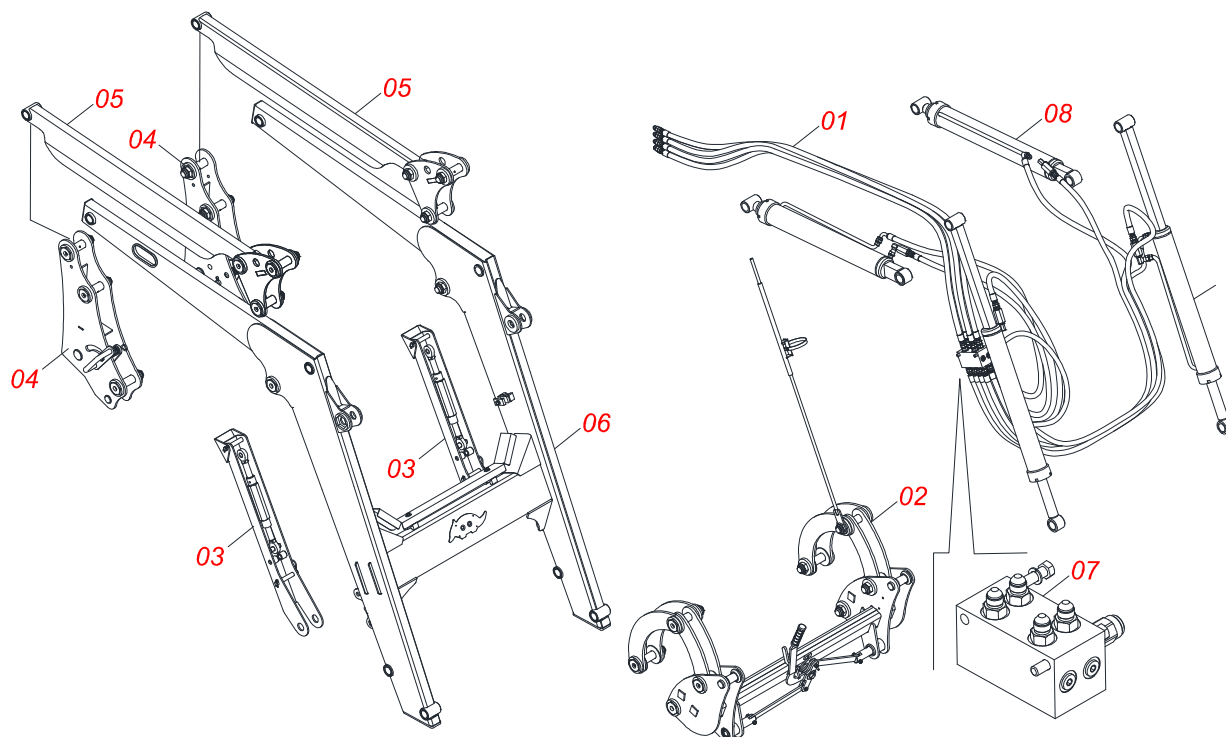

# INDICE

0106111767	PCA-T PLUS 1500 LS 90 BT CD JS S/AR ESP S/AC S0715	.....	1
0521045906	CONJUNTO CHASSI COM BARRA TRASEIRA	.....	2
0521045360	SUPORTE MOVEL COMPLETO	.....	3
0511056982	JOGO MANGUEIRA SUPORTE MOVEL	.....	4
0909093615	CONJUNTO DO ARTICULADOR	.....	5
0909092475	DESCANSO COM PORCA DO SUPORTE MOVEL	.....	6
0909092675	TORRE - SUPORTE MOVEL	.....	7
0909093612	CONJUNTO DO SUPORTE ARTICULADOR	.....	8
0909093600	SUPORTE MOVEL PCA-T 1500 VTR COMPLETO	.....	9
0909093601	BLOCO COMANDO HFB0150331	.....	10
0909093602	CONJUNTO CILINDRO HIDRAULICOS - PCA PLUS 1500 VTR	.....	11
0521045321	CILINDRO HIDRAULICO 44,45 X 85,72 X 970 X 617 ESQUERDO	.....	12
0521045322	CILINDRO HIDRAULICO 44,45 X 85,72 X 970 X 617 DIREITO	.....	13
0511058221	CILINDRO HIDRAULICO 44,45X76,10X1373X586 ESQUERDO	.....	14
0511058222	CILINDRO HIDRAULICO 44,45X76,10X1373X586 DIREITO	.....	15
0511057772	CONJUNTO VALVULA DE SEGURANÇ A R. 3/4UNF JOELHO	.....	16
0521021910	CAIXA COM COMPONENTES	.....	17
0521045393	CONJUNTO SUPORTE JOY STICK	.....	18
0521045489	COMANDO MONOBLOCO SDM102/2 JOY CAB1,5M PCA-TPLUS BTCD S/AR	.....	19
0521050542	JOGO MANGUEIRA	.....	20
0511032552	PEÇAS EMBALADAS SAQUINHO	.....	21
0511032553	PEÇAS EMBALADAS SAQUINHO	.....	22
0511031901	PEÇAS EMBALADAS SAQUINHO	.....	23

Item	Código	Descrição	Ver Pág.	QT
01	0521045906	CONJUNTO CHASSI COM BARRA TRASEIRA	2	01
02	0521045360	SUPORTE MOVEL COMPLETO	3	01
03	0521021910	CAIXA COM COMPONENTES	17	01

Item	Código	Descrição	Ver Pág.	QT
01	0521066434	CHASSI DIREITO LS90		01
02	0521066433	CHASSI ESQUERDO LS 90		01
03	0571019990	BARRA TRASEIRA FIXACAO CHASSI		02
04	0501010500	PARAFUSO 3/4 UNC X 3 CS G.5 ZN		04
05	0503010023	ARRUELA PRESSAO 3/4 ZN 1K01584		04
06	0503010014	PORCA SEXTAVADA 3/4 UNC (PESADA) G.5 ZN		04