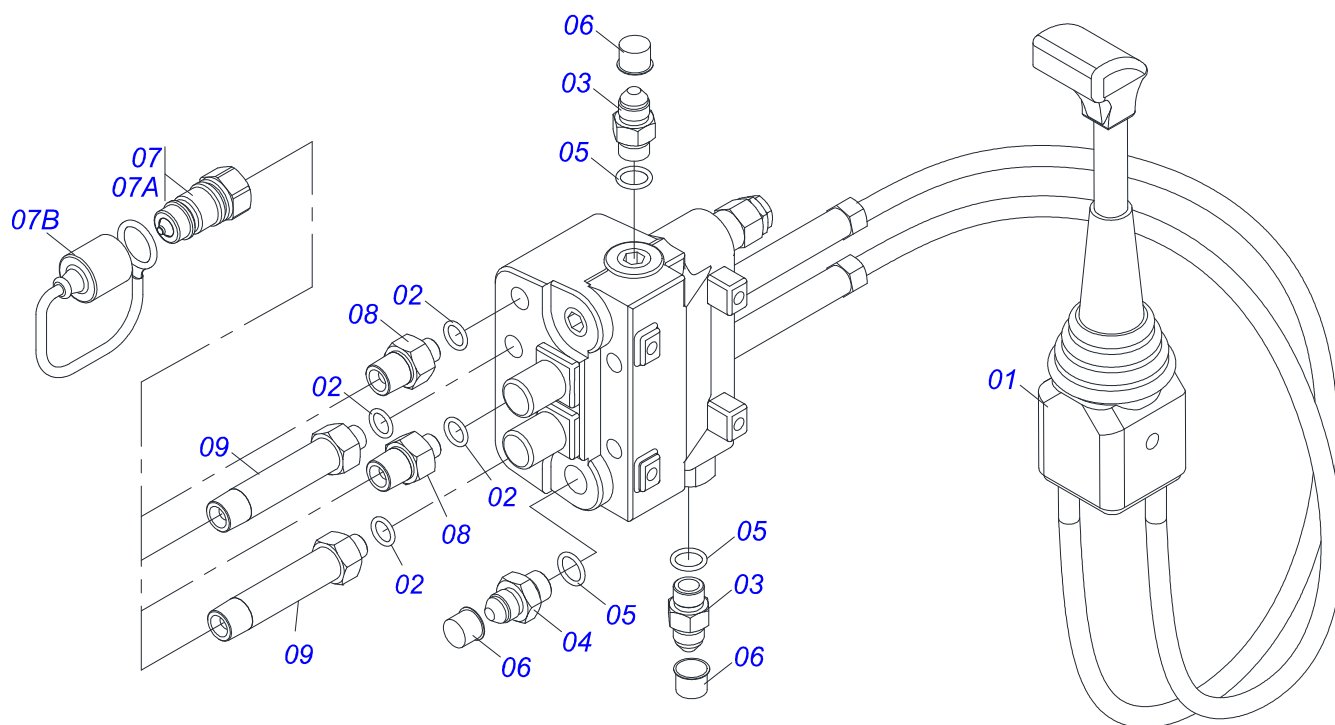

Item	Código	Descrição	Ver Pág.	QT
01	0503062412	COMANDO MONOBLOCO SDM102/2 C/VALV JOY+CAB 1,5MT (407318)		01
02	0503011108	ANEL O RING 2-112 N 3006 9B		04
03	0501010617	NIPLE 3/4 NF X 3/4 NF SEXTAVADO 7/8 X 44		02
04	0501011460	NIPLE 7/8 NF X 3/4 NF SEXT 1X46 ZN		01
05	0503010190	ANEL O RING 2-114 N 3006-9B		03
06	0503030385	PLUG CILINDRICO N-002		03
07	0501053834	MACHO ENGATE RAPIDO AGRICOLA 1/2 NPT COM TAMPA		04
07A	0503011627	MACHO ENGATE RAPIDO AGRICOLA 1/2 NPT		01
07B	0503011882	TAMPA PLASTICA PARA ENGATE RAPIDO MACHO		01
08	0571018717	ADAPTADOR RETO R.1/2"NPT X 9/16"UNC X 44		02
09	0571018716	ADAPTADOR RETO R.1/2"NPT X 9/16"UNC X 113		02