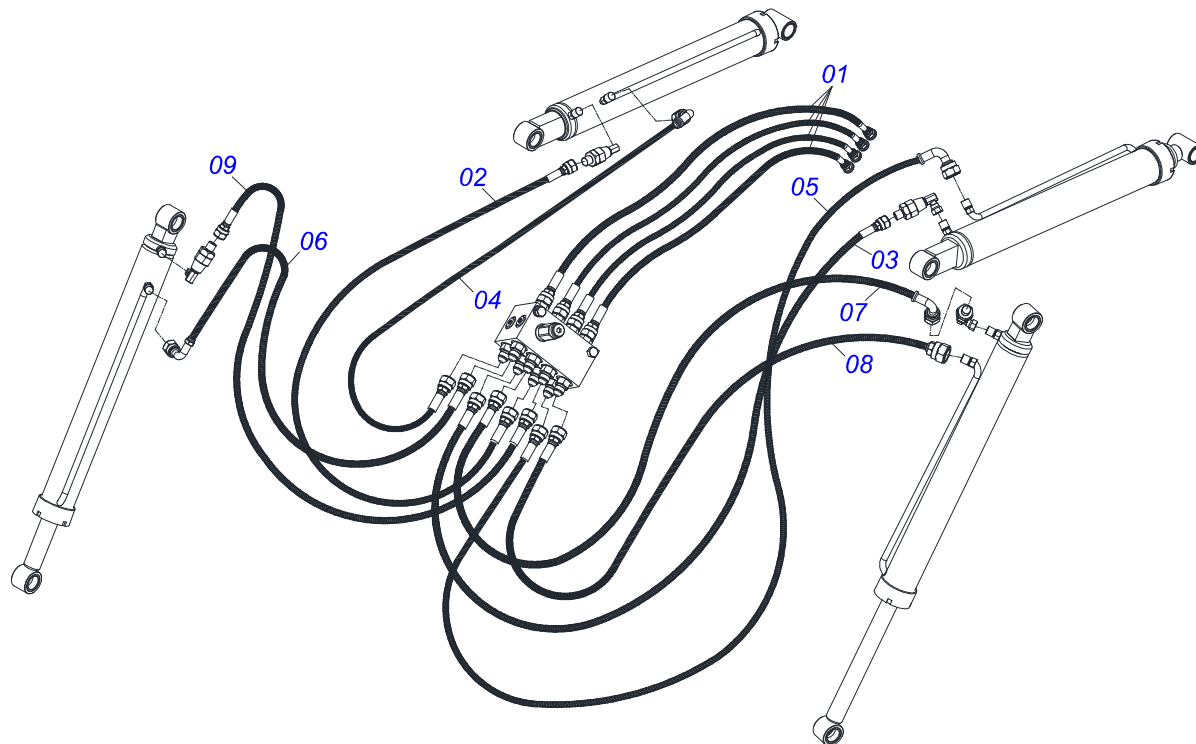

# INDICE

0106111767	PCA-T PLUS 1500 LS 90 BT CD JS S/AR ESP S/AC S0715	.....	1
0521045906	CONJUNTO CHASSI COM BARRA TRASEIRA	.....	2
0521045360	SUPORTE MOVEL COMPLETO	.....	3
0511056982	JOGO MANGUEIRA SUPORTE MOVEL	.....	4
0909093615	CONJUNTO DO ARTICULADOR	.....	5
0909092475	DESCANSO COM PORCA DO SUPORTE MOVEL	.....	6
0909092675	TORRE - SUPORTE MOVEL	.....	7
0909093612	CONJUNTO DO SUPORTE ARTICULADOR	.....	8
0909093600	SUPORTE MOVEL PCA-T 1500 VTR COMPLETO	.....	9
0909093601	BLOCO COMANDO HFB0150331	.....	10
0909093602	CONJUNTO CILINDRO HIDRAULICOS - PCA PLUS 1500 VTR	.....	11
0521045321	CILINDRO HIDRAULICO 44,45 X 85,72 X 970 X 617 ESQUERDO	.....	12
0521045322	CILINDRO HIDRAULICO 44,45 X 85,72 X 970 X 617 DIREITO	.....	13
0511058221	CILINDRO HIDRAULICO 44,45X76,10X1373X586 ESQUERDO	.....	14
0511058222	CILINDRO HIDRAULICO 44,45X76,10X1373X586 DIREITO	.....	15
0511057772	CONJUNTO VALVULA DE SEGURANÇ A R. 3/4UNF JOELHO	.....	16
0521021910	CAIXA COM COMPONENTES	.....	17
0521045393	CONJUNTO SUPORTE JOY STICK	.....	18
0521045489	COMANDO MONOBLOCO SDM102/2 JOY CAB1,5M PCA-TPLUS BTCD S/AR	.....	19
0521050542	JOGO MANGUEIRA	.....	20
0511032552	PEÇAS EMBALADAS SAQUINHO	.....	21
0511032553	PEÇAS EMBALADAS SAQUINHO	.....	22
0511031901	PEÇAS EMBALADAS SAQUINHO	.....	23

Item	Código	Descrição	Ver Pág.	QT
01	0501080452	MANGUEIRA 3/8 X 2500 TR-TR		04
02	0501080439	MANGUEIRA 3/8 X 1100 TR-TR		01
03	0501080483	MANGUEIRA 3/8 X 2200 TR-TR		01
04	0501080348	MANGUEIRA 3/8 X 1200 TR-TC		01
05	0501080412	MANGUEIRA 3/8 X 2300 TR-TC		01
06	0501080375	MANGUEIRA 3/8 X 600 TR-TC		01
07	0501080419	MANGUEIRA 3/8 X 2100 TR-TC		01
08	0501080320	MANGUEIRA 3/8 X 2100 TR-TR		01
09	0501080027	MANGUEIRA 3/8 X 1000 TR-TR		01