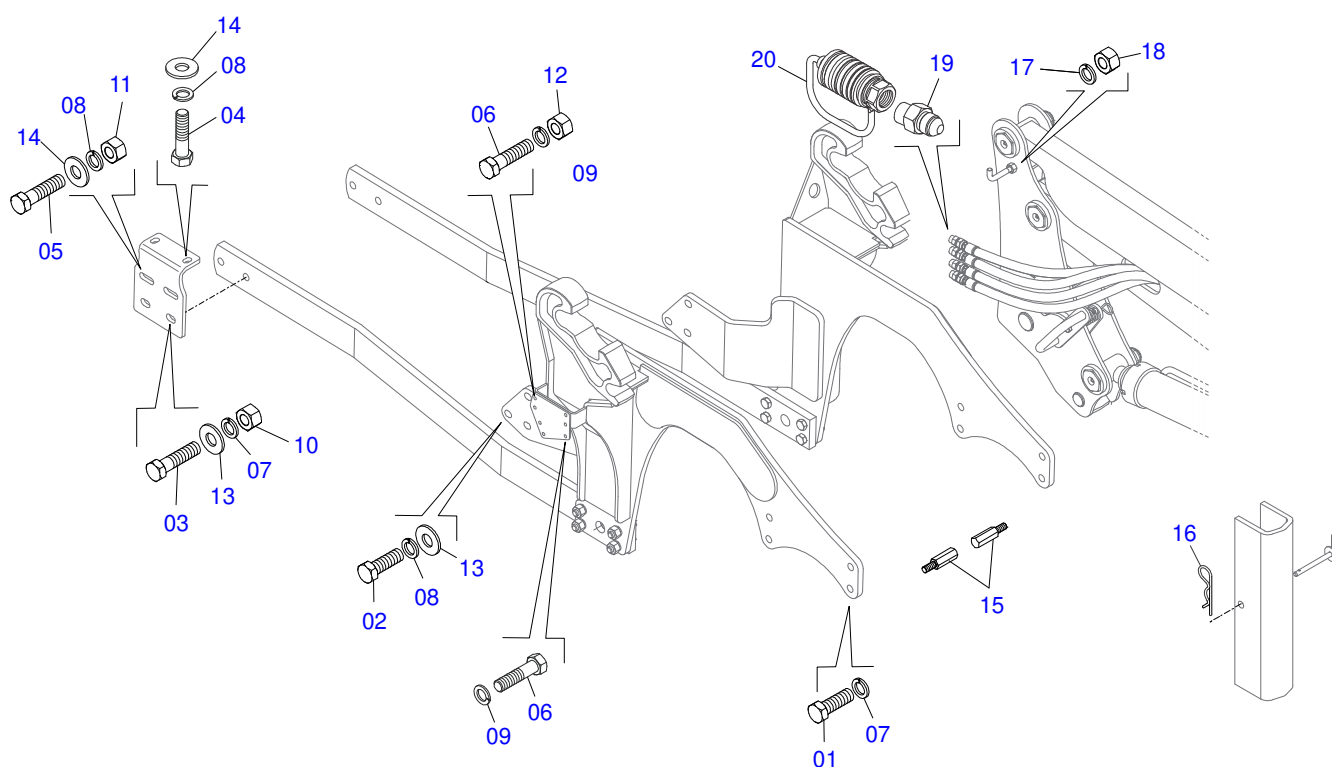

Item	Código	Descrição	Ver Pág.	QT
01	0503011322	PARAFUSO M20 X 2,5 X 50 C S 8.8 ZN		14
02	0503011258	PARAFUSO M18 X 1,5 X 65 C S 8.8 ZN		06
03	0501010500	PARAFUSO 3/4 UNC X 3 CS G.5 ZN		09
04	0503011399	PARAFUSO M16 X 1,5 X 50 C S F 8.8 ZN		04
05	0501010100	PARAFUSO 5/8 UNC X 2 CS G.5 ZN		04
06	0503010371	PARAFUSO 5/16 UNC X 1 C S G.5 ZN		07
07	0503010023	ARRUELA PRESSAO 3/4 ZN 1K01584		17
08	0503010027	ARRUELA PRESSAO 5/8 ZN 1K01574		20
09	0503010179	ARRUELA PRESSAO 5/16 ZN 1K01528		07
10	0503010014	PORCA SEXTAVADA 3/4 UNC (PESADA) G.5 ZN		12
11	0503010013	PORCA SEXTAVADA 5/8 UNC G.5 ZN		04
12	0503010337	PORCA SEXTAVADA 5/16 UNC G.5 ZN		04
13	0501010322	ARRUELA LISA 20,50 X 46 X 4,00 ZN		10
14	0501012140	ARRUELA LISA 16,50 X 40 X 4,00 ZN		14
15	0581013650	LIMITADOR RAIO GIRO (80)		02
16	0503030168	CUPILHA 3 X 50		02
17	0503010019	ARRUELA PRESSAO 1/2 ZN 1K01556		01
18	0503010060	PORCA SEXTAVADA 1/2 UNC G.5 ZN		02
19	0571015342	NIPLE 1/2NPT X 3/4UNF X 48 DODH-F		04
20	0501053835	FEMEA ENGATE RAPIDO AGRICOLA 1/2 NPT COM TAMPA		04