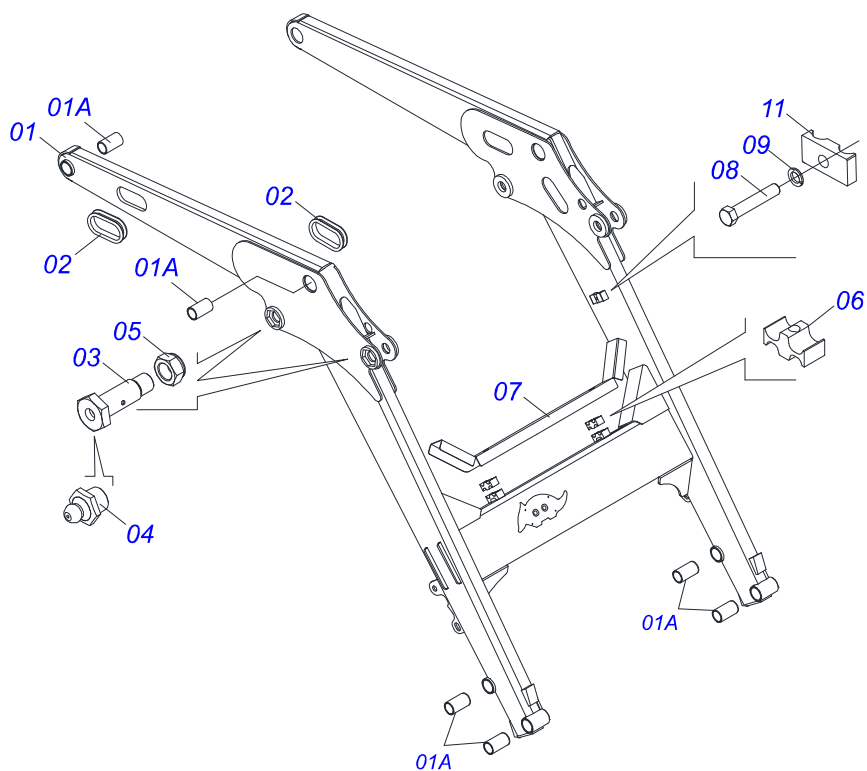

Item	Código	Descrição	Ver Pág.	QT
01	0521065742	SUPORTE MOVEL		01
01A	0571018080	LUVA INTERNA Ø37,70 X Ø45,15 X 80 PCA-T 1500		08
02	0503034364	PROTEÇÃO MANGUEIRA		02
03	0581013575	PARAFUSO 1.1/4 UNF X 85		04
04	0503010002	GRAXEIRA 1800		04
05	0503010044	PORCA SEXTAVADA AUTOTRAVANTE COM NYLON 1.1/4 UNF BAIXA G.5 ZN		04
06	1902012702	CORPO SUP PRESILHA R7/16		02
07	0521065758	PROTEÇÃO ENCANAMENTO		01
08	0503012555	PARAFUSO 7/16 UNC X 2 CS RT G.7 ZN		02
09	0503010180	ARRUELA PRESSAO 7/16 ZN 1K01546		02
10	1902010477	CORPO SUPERIOR PRESILHA		03