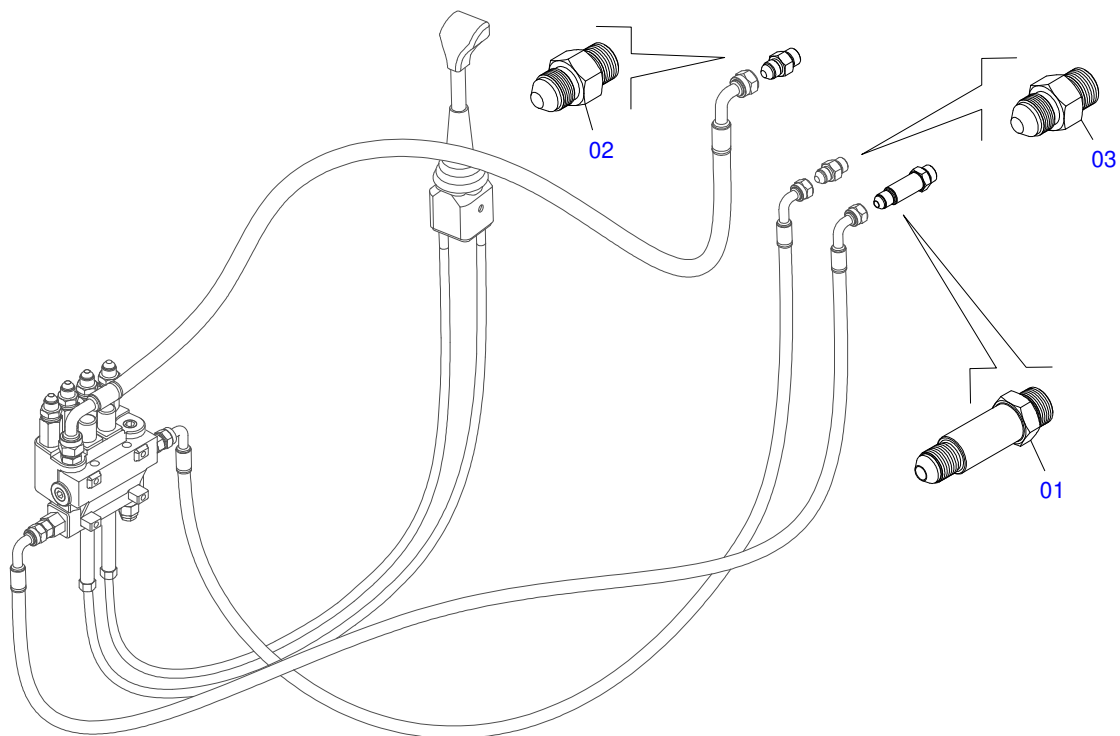

Item	Código	Descrição	Ver Pág.	QT
01	0581013248	NIPLE R. 3/4" UNF X R. M21 X 1,75 X 90 PCA-T PLUS		01
02	0571019992	NIPLE R.7/8"UNF X R.M21 X 1,75 X 46 PD LS PLUS 90		01
03	0581013250	NIPLE R.3/4" UNF X R. M21 X 1,75 X 46 PCA-T PLUS		01