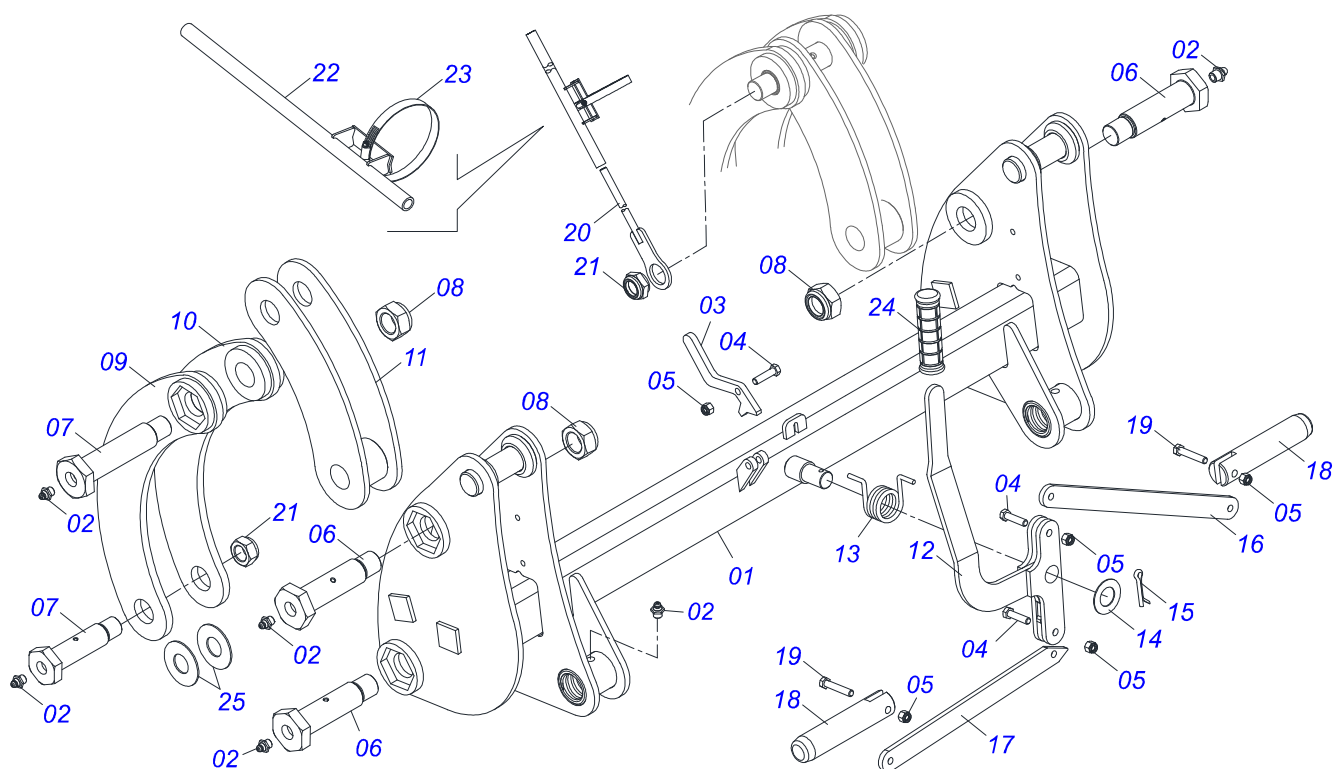

Item	Código	Descrição	Ver Pág.	QT
01	0521045906	CONJUNTO CHASSI COM BARRA TRASEIRA	2	01
02	0521045360	SUPORTE MOVEL COMPLETO	3	01
03	0521021910	CAIXA COM COMPONENTES	17	01

Item	Código	Descrição	Ver Pág.	QT
01	0521066434	CHASSI DIREITO LS90		01
02	0521066433	CHASSI ESQUERDO LS 90		01
03	0571019990	BARRA TRASEIRA FIXACAO CHASSI		02
04	0501010500	PARAFUSO 3/4 UNC X 3 CS G.5 ZN		04
05	0503010023	ARRUELA PRESSAO 3/4 ZN 1K01584		04
06	0503010014	PORCA SEXTAVADA 3/4 UNC (PESADA) G.5 ZN		04

Item	Código	Descrição	Ver Pág.	QT
01	0511056982	JOGO MANGUEIRA SUPORTE MOVEL	4	01
02	0909093615	CONJUNTO DO ARTICULADOR	5	01
03	0909092475	DESCANSO COM PORCA DO SUPORTE MOVEL	6	02
04	0909092675	TORRE - SUPORTE MOVEL	7	02
05	0909093612	CONJUNTO DO SUPORTE ARTICULADOR	8	02
06	0909093600	SUPORTE MOVEL PCA-T 1500 VTR COMPLETO	9	01
07	0909093601	BLOCO COMANDO HFB0150331	10	01
08	0909093602	CONJUNTO CILINDRO HIDRAULICOS - PCA PLUS 1500 VTR	11	01

Item	Código	Descrição	Ver Pág.	QT
01	0501080452	MANGUEIRA 3/8 X 2500 TR-TR		04
02	0501080439	MANGUEIRA 3/8 X 1100 TR-TR		01
03	0501080483	MANGUEIRA 3/8 X 2200 TR-TR		01
04	0501080348	MANGUEIRA 3/8 X 1200 TR-TC		01
05	0501080412	MANGUEIRA 3/8 X 2300 TR-TC		01
06	0501080375	MANGUEIRA 3/8 X 600 TR-TC		01
07	0501080419	MANGUEIRA 3/8 X 2100 TR-TC		01
08	0501080320	MANGUEIRA 3/8 X 2100 TR-TR		01
09	0501080027	MANGUEIRA 3/8 X 1000 TR-TR		01