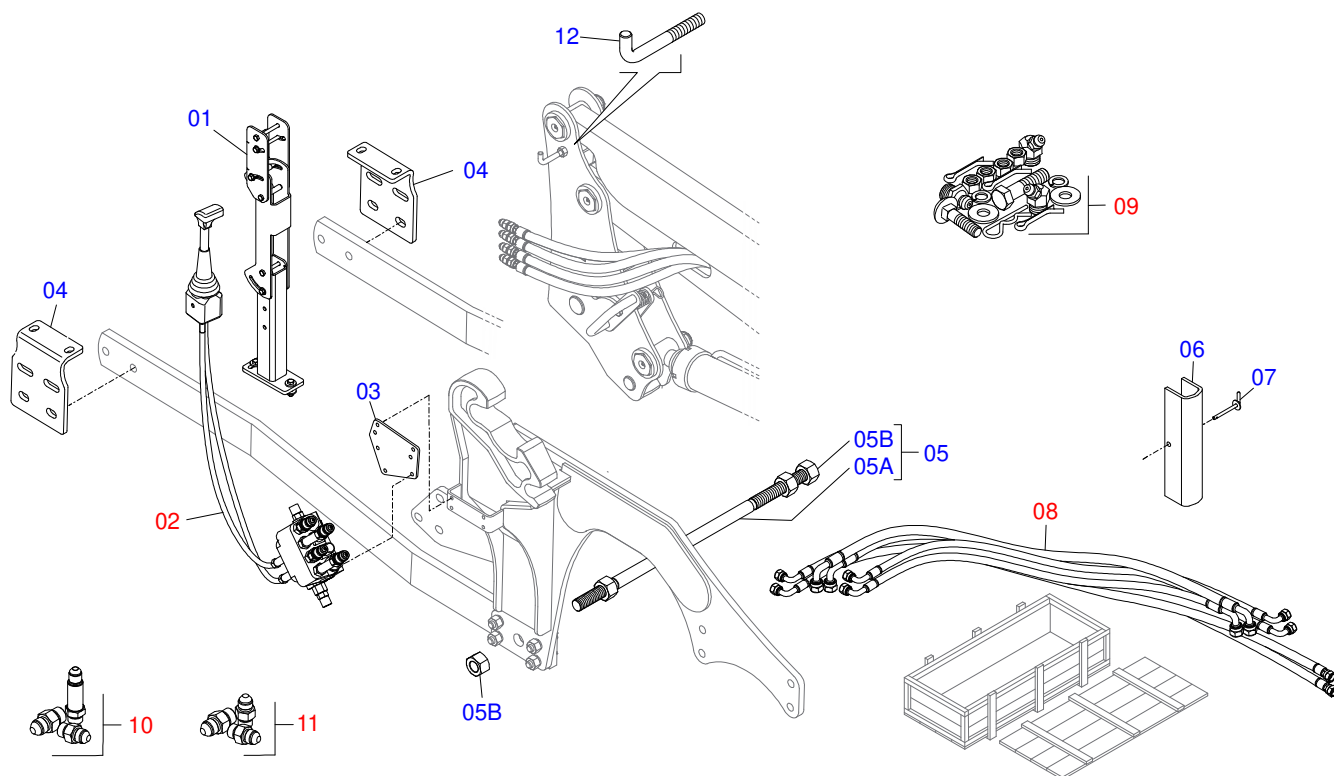

Item	Código	Descrição	Ver Pág.	QT
01	0521045393	CONJUNTO SUPORTE JOY STICK	18	01
02	0521045489	COMANDO MONOBLOCO SDM102/2 JOY CAB1,5M PCA-TPLUS BTCD S/AR	19	01
03	0571019586	PLACA FIXACAO COMPLETO		01
04	0581010007	SAPATA TRASEIRA		02
05	0501042819	VARAO 1.1/4 NC X 850 COMPLETO		01
05A	0501018845	VARAO 1.1/4 X 850 CBT 8450-4		01
05B	0501010087	PORCA 1.1/4 UNC SEXTAVADA 2 ZN		04
06	0531017238	TRAVA TRANSPORTE		02
07	0501068994	EIXO TRAVA 8,30 X 78		02
08	0521050542	JOGO MANGUEIRA	20	01
09	0511031901	PEÇAS EMBALADAS SAQUINHO	23	01
10	0511032552	PEÇAS EMBALADAS SAQUINHO	21	01
11	0511032553	PEÇAS EMBALADAS SAQUINHO	22	01
12	0581010285	GANCHO FIXACÃO COMANDO		01