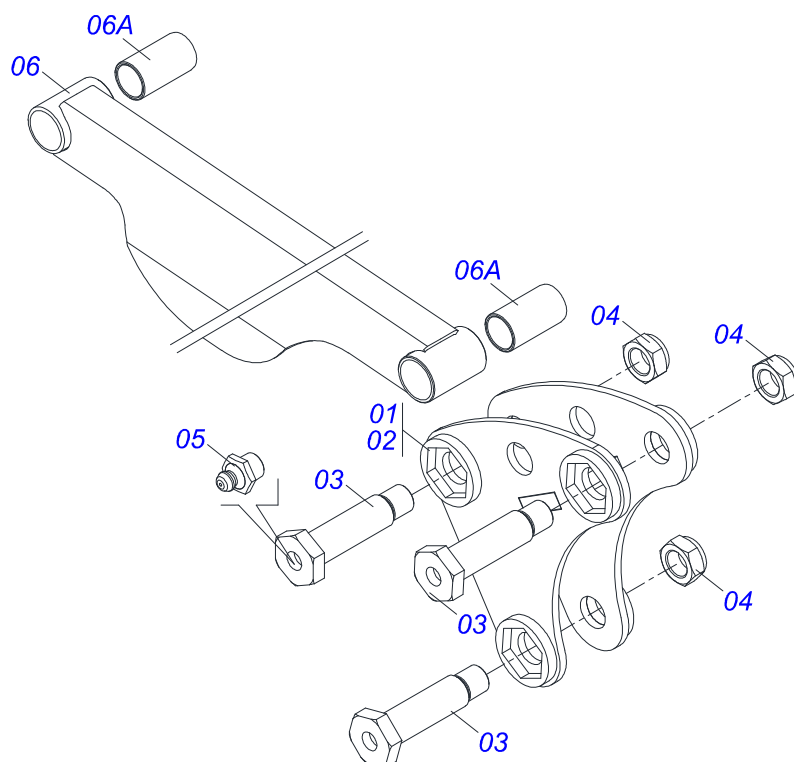

Item	Código	Descrição	Ver Pág.	QT
01	0521065745	ARTICULAÇÃO DIREITA		01
02	0521065751	ARTICULAÇÃO ESQUERDA		01
03	0571018264	PARAFUSO 1.1/4" UNF X 149 ZN		06
04	0503010044	PORCA SEXTAVADA AUTOTRAVANTE COM NYLON 1.1/4 UNF BAIXA G.5 ZN		06
05	0503010002	GRAXEIRA 1800		06
06	0521065746	BRAÇO COPIADOR PCA-T 1500		02
06A	0571018080	LUVA INTERNA Ø37,70 X Ø45,15 X 80 PCA-T 1500		04