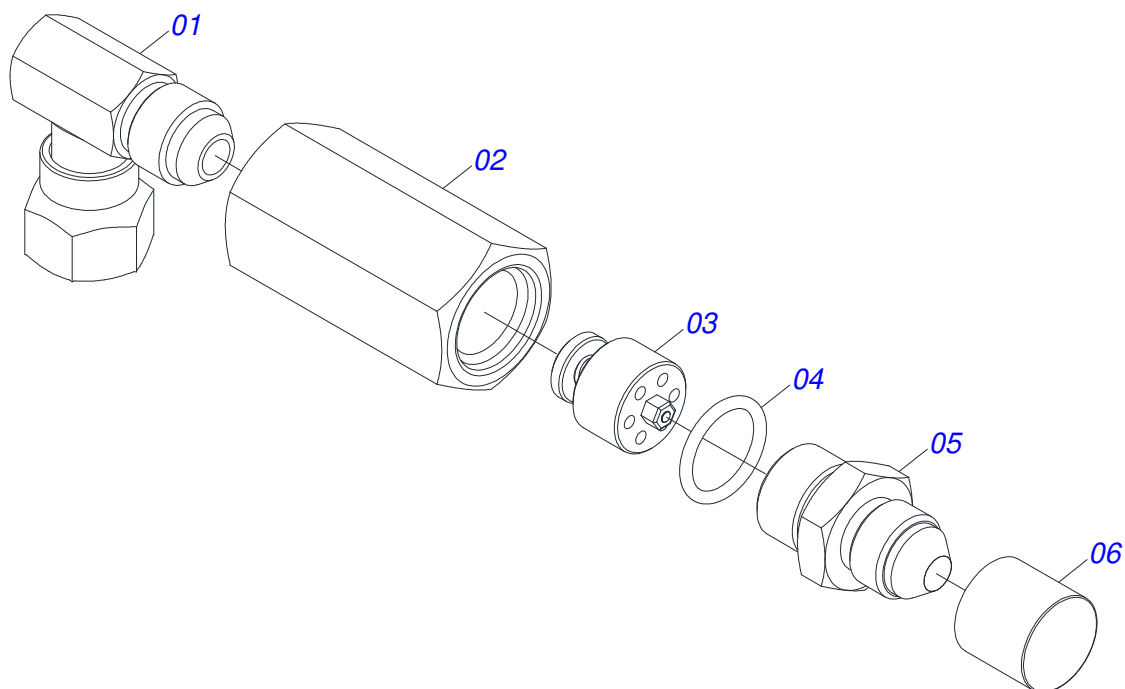

Item	Código	Descrição	Ver Pág.	QT
01	0503018034	JOELHO MACHO JIC 37 X R.3/4UNF PORCA GIR		01
02	0581014055	ADAPTADOR 1/2 BSP X 3/4 UNF JIC X 64		01
03	0503016854	VALVULA DE SEGURANÇA 1/2 BSP 14FPP F294114109		01
04	0503010045	ANEL O RING 2-116 N 3006-9B 1G05420		01
05	0581014054	NIPLE 1/2 BSP X 3/4 UNF JIC X 43		01
06	0503030385	PLUG CILINDRICO N-002		01