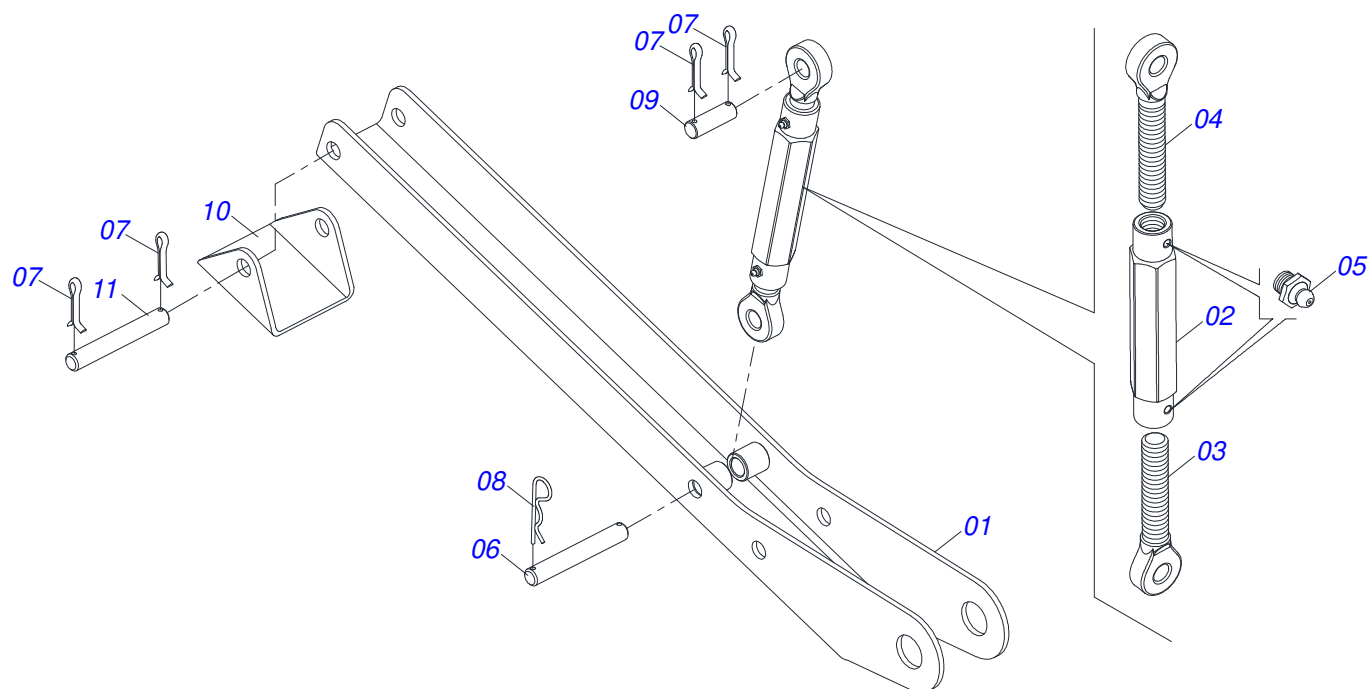

Item	Código	Descrição	Ver Pág.	QT
01	0521065756	BRACO DESCANSO		02
02	0502012530	CORPO PORCA REGULAGEM R1		02
03	0502012562	FUSO R1 X 160 ESQUERDO		02
04	0502012529	FUSO R1 X 160 DIREITO		02
05	0503010002	GRAXEIRA 1800		04
06	0511013598	EIXO JUNCAO 3/4 X 120 PCA ZN		02
07	0503010071	CONTRAPINO 3/16 X 1		06
08	0503030012	CUPILHA 4 X 88		02
09	0561015578	EIXO JUNCAO 3/4 X 56		02
10	0571018252	SAPATA DESCANSO		02
11	0521012777	EIXO JUNCAO 19,05 X 137 ZN		02