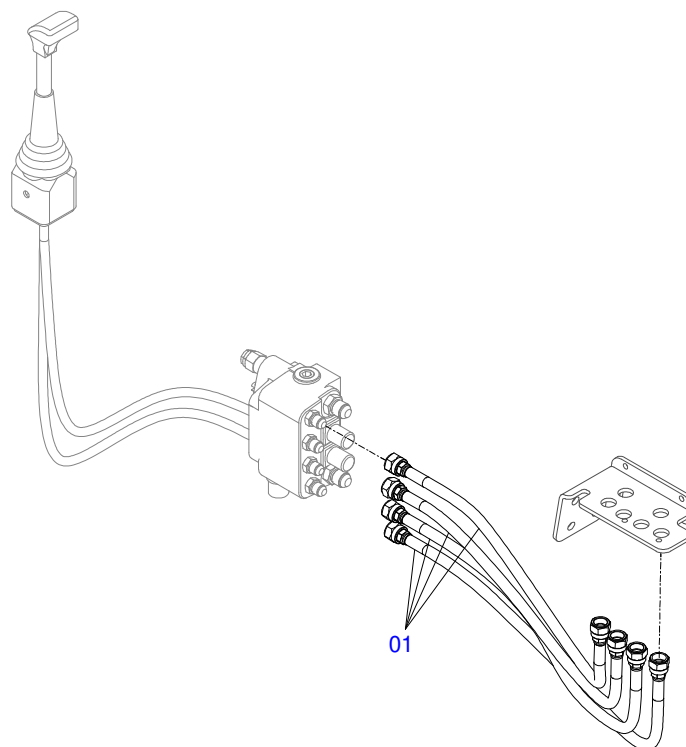

Item	Código	Descrição	Ver Pág.	QT
01	0501080109	MANGUEIRA 1/2 X 800 TR-TR		04