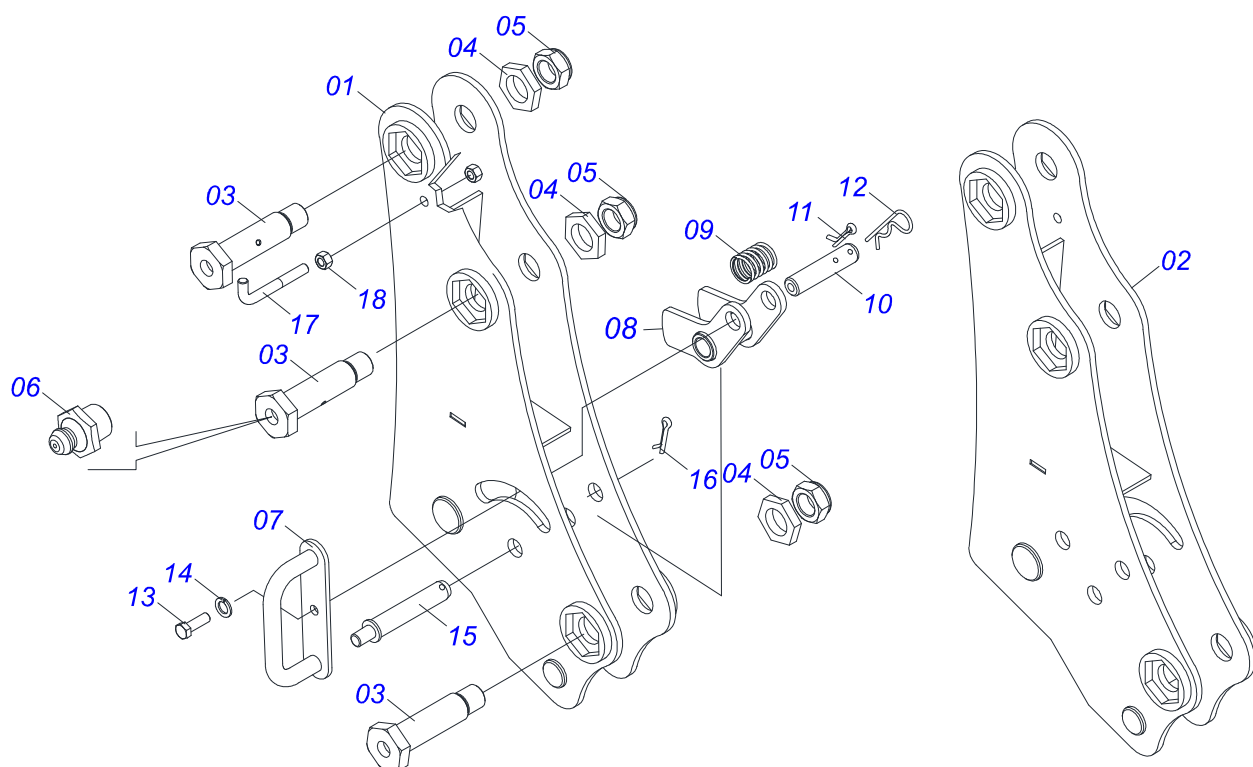

Item	Código	Descrição	Ver Pág.	QT
01	0521045906	CONJUNTO CHASSI COM BARRA TRASEIRA	2	01
02	0521045360	SUPORTE MOVEL COMPLETO	3	01
03	0521023057	CAIXA COM COMPONENTES	17	01

Item	Código	Descrição	Ver Pág.	QT
01	0521066434	CHASSI DIREITO LS90		01
02	0521066433	CHASSI ESQUERDO LS 90		01
03	0571019990	BARRA TRASEIRA FIXACAO CHASSI		02
04	0501010500	PARAFUSO 3/4 UNC X 3 CS G.5 ZN		04
05	0503010023	ARRUELA PRESSAO 3/4 ZN 1K01584		04
06	0503010014	PORCA SEXTAVADA 3/4 UNC (PESADA) G.5 ZN		04

Item	Código	Descrição	Ver Pág.	QT
01	0511056982	JOGO MANGUEIRA SUPORTE MOVEL	4	01
02	0909093615	CONJUNTO DO ARTICULADOR	5	01
03	0909092475	DESCANSO COM PORCA DO SUPORTE MOVEL	6	02
04	0909092675	TORRE - SUPORTE MOVEL	7	02
05	0909093612	CONJUNTO DO SUPORTE ARTICULADOR	8	02
06	0909093600	SUPORTE MOVEL PCA-T 1500 VTR COMPLETO	9	01
07	0909093601	BLOCO COMANDO HFB0150331	10	01
08	0909093602	CONJUNTO CILINDRO HIDRAULICOS - PCA PLUS 1500 VTR	11	01

Item	Código	Descrição	Ver Pág.	QT
01	0501080452	MANGUEIRA 3/8 X 2500 TR-TR		04
02	0501080439	MANGUEIRA 3/8 X 1100 TR-TR		01
03	0501080483	MANGUEIRA 3/8 X 2200 TR-TR		01
04	0501080348	MANGUEIRA 3/8 X 1200 TR-TC		01
05	0501080412	MANGUEIRA 3/8 X 2300 TR-TC		01
06	0501080375	MANGUEIRA 3/8 X 600 TR-TC		01
07	0501080419	MANGUEIRA 3/8 X 2100 TR-TC		01
08	0501080320	MANGUEIRA 3/8 X 2100 TR-TR		01
09	0501080027	MANGUEIRA 3/8 X 1000 TR-TR		01

Item	Código	Descrição	Ver Pág.	QT
01	0521065756	BRACO DESCANSO		02
02	0502012530	CORPO PORCA REGULAGEM R1		02
03	0502012562	FUSO R1 X 160 ESQUERDO		02
04	0502012529	FUSO R1 X 160 DIREITO		02
05	0503010002	GRAXEIRA 1800		04
06	0511013598	EIXO JUNCAO 3/4 X 120 PCA ZN		02
07	0503010071	CONTRAPINO 3/16 X 1		06
08	0503030012	CUPILHA 4 X 88		02
09	0561015578	EIXO JUNCAO 3/4 X 56		02
10	0571018252	SAPATA DESCANSO		02
11	0521012777	EIXO JUNCAO 19,05 X 137 ZN		02