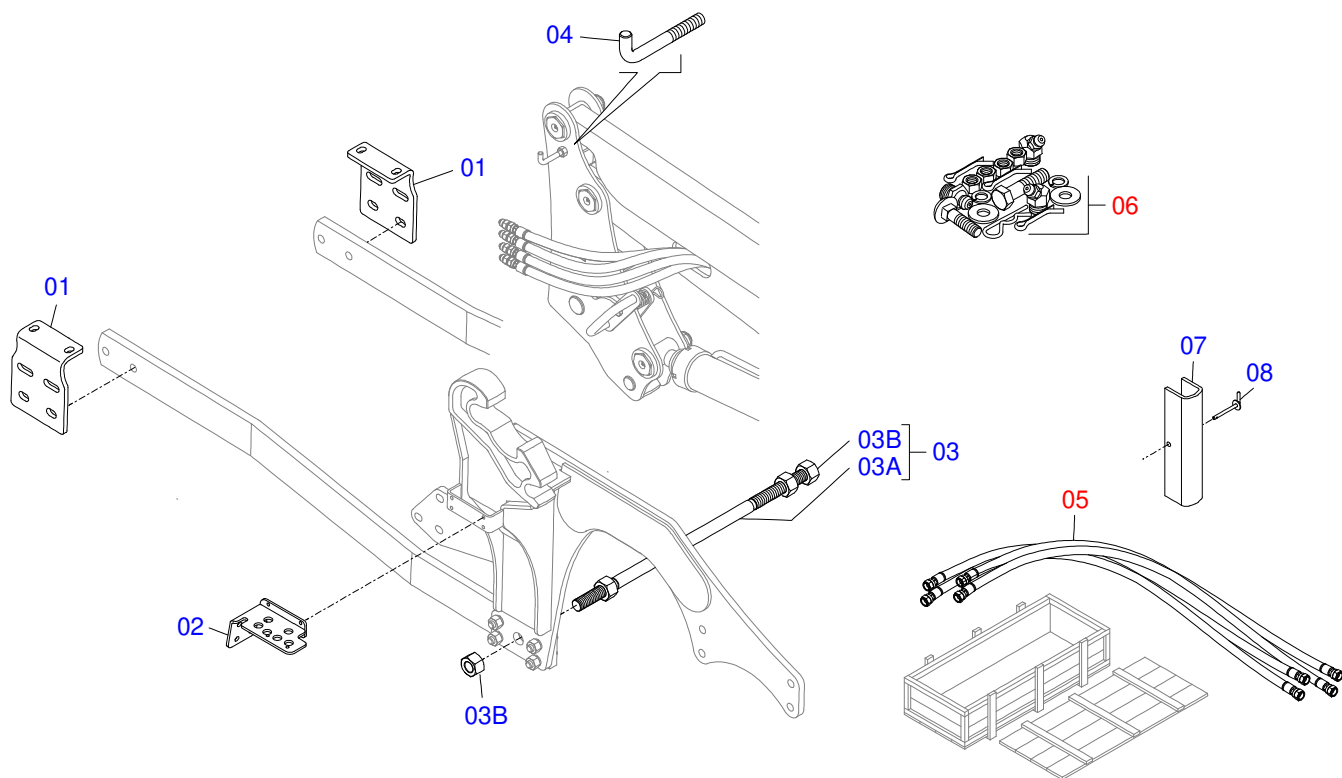

Item	Código	Descrição	Ver Pág.	QT
01	0581010007	SAPATA TRASEIRA		02
02	0521067567	BASE FIXACAO MULTI CONECTOR		01
03	0501042819	VARAO 1.1/4 NC X 850 COMPLETO		01
04	0581010285	GANCHO FIXACÃO COMANDO		01
05	0521050543	JOGO MANGUEIRA	18	01
06	0511032554	PEÇAS EMBALADAS SAQUINHOS	19	01
07	0531017238	TRAVA TRANSPORTE		02
08	0501068994	EIXO TRAVA 8,30 X 78		02