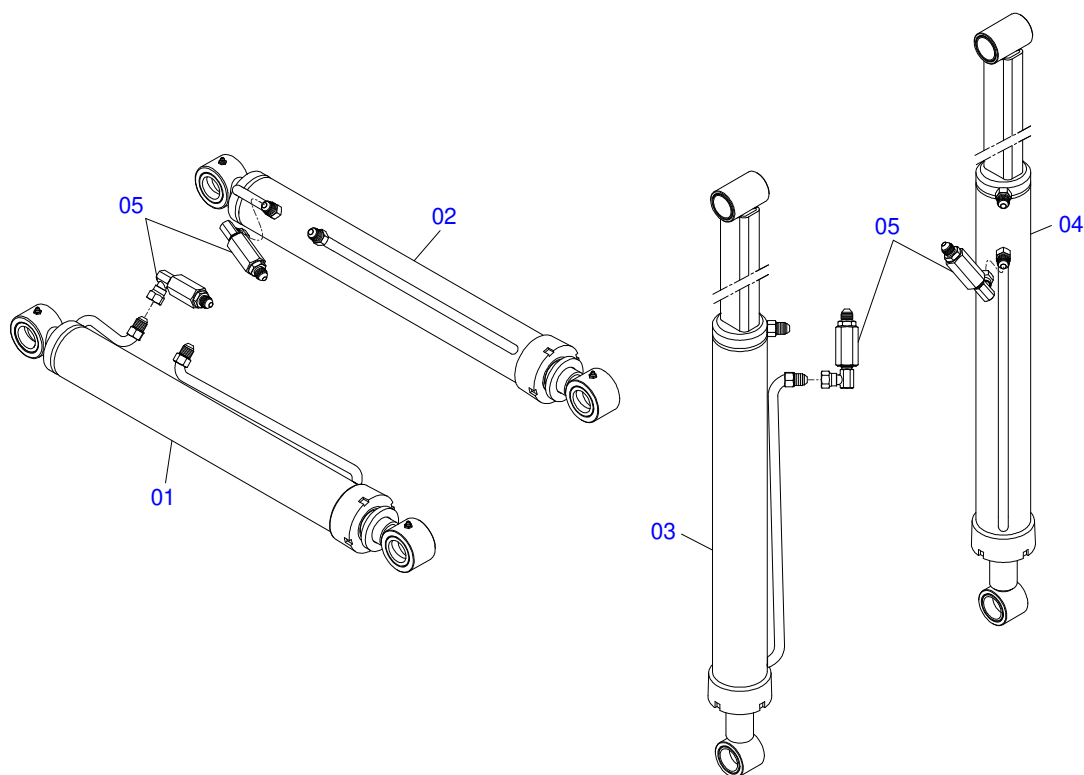

Item	Código	Descrição	Ver Pág.	QT
01	0521045321	CILINDRO HIDRAULICO 44,45 X 85,72 X 970 X 617 ESQUERDO	12	01
02	0521045322	CILINDRO HIDRAULICO 44,45 X 85,72 X 970 X 617 DIREITO	13	01
03	0511058221	CILINDRO HIDRAULICO 44,45X76,10X1373X586 ESQUERDO	14	01
04	0511058222	CILINDRO HIDRAULICO 44,45X76,10X1373X586 DIREITO	15	01
05	0511057772	CONJUNTO VALVULA DE SEGURANÇA R. 3/4UNF JOELHO	16	04