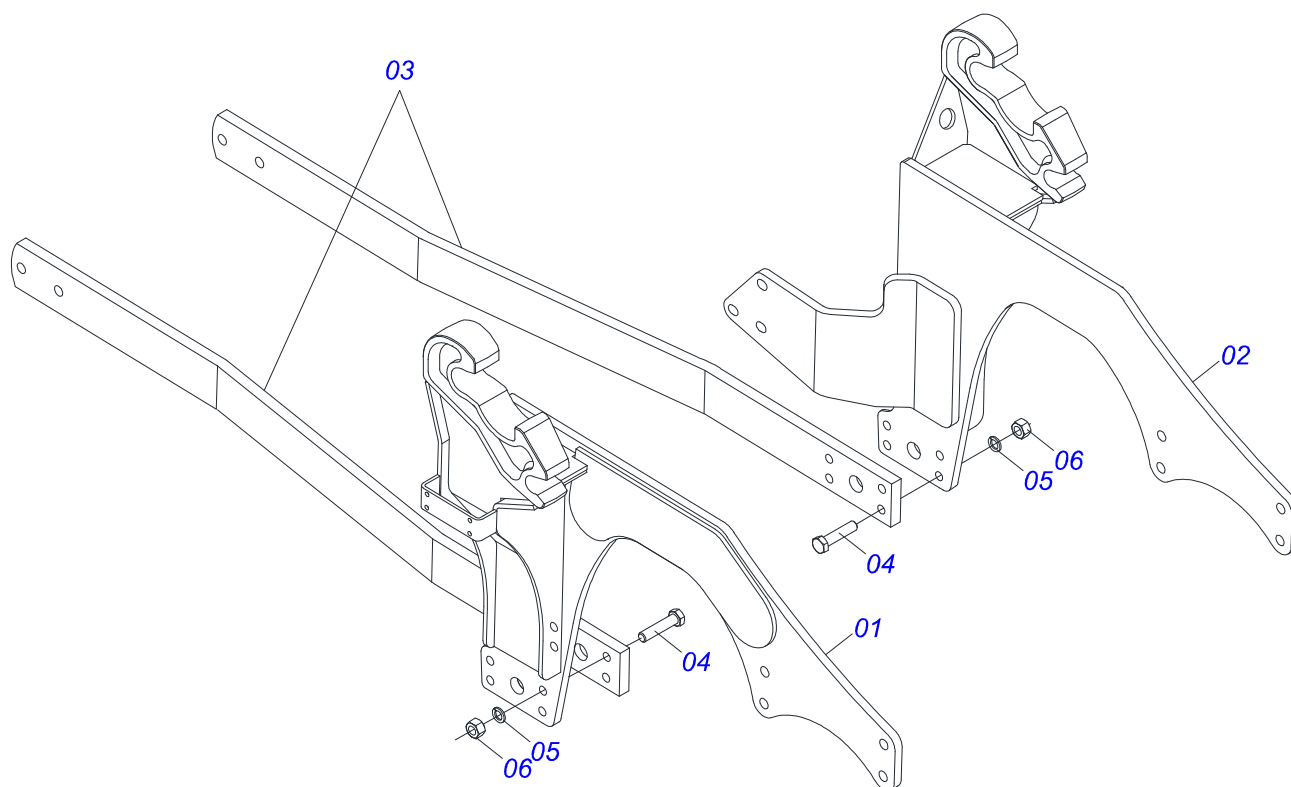

INDICE

0106111706	PCA-T PLUS 1500 LS 90 BT JYO S/AR SL S-0715	1
0521045906	CONJUNTO CHASSI COM BARRA TRASEIRA	2
0521045360	SUPORTE MOVEL COMPLETO	3
0511056982	JOGO MANGUEIRA SUPORTE MOVEL	4
0909093615	CONJUNTO DO ARTICULADOR	5
0909092475	DESCANSO COM PORCA DO SUPORTE MOVEL	6
0909092675	TORRE - SUPORTE MOVEL	7
0909093612	CONJUNTO DO SUPORTE ARTICULADOR	8
0909093600	SUPORTE MOVEL PCA-T 1500 VTR COMPLETO	9
0909093601	BLOCO COMANDO HFB0150331	10
0909093602	CONJUNTO CILINDRO HIDRAULICOS - PCA PLUS 1500 VTR	11
0521045321	CILINDRO HIDRAULICO 44,45 X 85,72 X 970 X 617 ESQUERDO	12
0521045322	CILINDRO HIDRAULICO 44,45 X 85,72 X 970 X 617 DIREITO	13
0511058221	CILINDRO HIDRAULICO 44,45X76,10X1373X586 ESQUERDO	14
0511058222	CILINDRO HIDRAULICO 44,45X76,10X1373X586 DIREITO	15
0511057772	CONJUNTO VALVULA DE SEGURANÇ A R. 3/4UNF JOELHO	16
0521023057	CAIXA COM COMPONENTES	17
0521050543	JOGO MANGUEIRA	18
0511032554	PEÇAS EMBALADAS SAQUINHOS	19
0501053834	MACHO ENGATE RAPIDO AGRICOLA 1/2 NPT COM TAMPA	20
0501053835	FEMEA ENGATE RAPIDO AGRICOLA 1/2 NPT COM TAMPA	21

Item	Código	Descrição	Ver Pág.	QT
01	0521045906	CONJUNTO CHASSI COM BARRA TRASEIRA	2	01
02	0521045360	SUPORTE MOVEL COMPLETO	3	01
03	0521023057	CAIXA COM COMPONENTES	17	01

Item	Código	Descrição	Ver Pág.	QT
01	0521066434	CHASSI DIREITO LS90		01
02	0521066433	CHASSI ESQUERDO LS 90		01
03	0571019990	BARRA TRASEIRA FIXACAO CHASSI		02
04	0501010500	PARAFUSO 3/4 UNC X 3 CS G.5 ZN		04
05	0503010023	ARRUELA PRESSAO 3/4 ZN 1K01584		04
06	0503010014	PORCA SEXTAVADA 3/4 UNC (PESADA) G.5 ZN		04

Item	Código	Descrição	Ver Pág.	QT
01	0501080452	MANGUEIRA 3/8 X 2500 TR-TR		04
02	0501080439	MANGUEIRA 3/8 X 1100 TR-TR		01
03	0501080483	MANGUEIRA 3/8 X 2200 TR-TR		01
04	0501080348	MANGUEIRA 3/8 X 1200 TR-TC		01
05	0501080412	MANGUEIRA 3/8 X 2300 TR-TC		01
06	0501080375	MANGUEIRA 3/8 X 600 TR-TC		01
07	0501080419	MANGUEIRA 3/8 X 2100 TR-TC		01
08	0501080320	MANGUEIRA 3/8 X 2100 TR-TR		01
09	0501080027	MANGUEIRA 3/8 X 1000 TR-TR		01