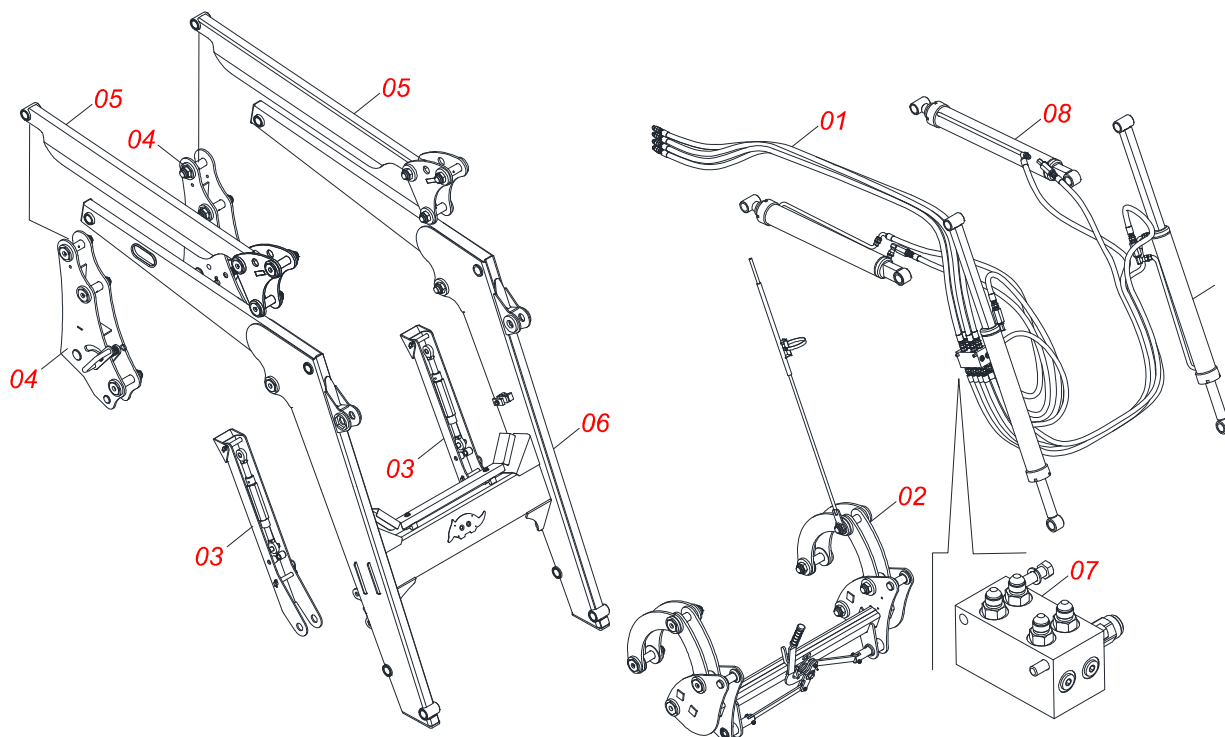

INDICE

0106111706	PCA-T PLUS 1500 LS 90 BT JYO S/AR SL S-0715	1
0521045906	CONJUNTO CHASSI COM BARRA TRASEIRA	2
0521045360	SUPORTE MOVEL COMPLETO	3
0511056982	JOGO MANGUEIRA SUPORTE MOVEL	4
0909093615	CONJUNTO DO ARTICULADOR	5
0909092475	DESCANSO COM PORCA DO SUPORTE MOVEL	6
0909092675	TORRE - SUPORTE MOVEL	7
0909093612	CONJUNTO DO SUPORTE ARTICULADOR	8
0909093600	SUPORTE MOVEL PCA-T 1500 VTR COMPLETO	9
0909093601	BLOCO COMANDO HFB0150331	10
0909093602	CONJUNTO CILINDRO HIDRAULICOS - PCA PLUS 1500 VTR	11
0521045321	CILINDRO HIDRAULICO 44,45 X 85,72 X 970 X 617 ESQUERDO	12
0521045322	CILINDRO HIDRAULICO 44,45 X 85,72 X 970 X 617 DIREITO	13
0511058221	CILINDRO HIDRAULICO 44,45X76,10X1373X586 ESQUERDO	14
0511058222	CILINDRO HIDRAULICO 44,45X76,10X1373X586 DIREITO	15
0511057772	CONJUNTO VALVULA DE SEGURANÇ A R. 3/4UNF JOELHO	16
0521023057	CAIXA COM COMPONENTES	17
0521050543	JOGO MANGUEIRA	18
0511032554	PEÇAS EMBALADAS SAQUINHOS	19
0501053834	MACHO ENGATE RAPIDO AGRICOLA 1/2 NPT COM TAMPA	20
0501053835	FEMEA ENGATE RAPIDO AGRICOLA 1/2 NPT COM TAMPA	21

Item	Código	Descrição	Ver Pág.	QT
01	0521045906	CONJUNTO CHASSI COM BARRA TRASEIRA	2	01
02	0521045360	SUPORTE MOVEL COMPLETO	3	01
03	0521023057	CAIXA COM COMPONENTES	17	01

Item	Código	Descrição	Ver Pág.	QT
01	0521066434	CHASSI DIREITO LS90		01
02	0521066433	CHASSI ESQUERDO LS 90		01
03	0571019990	BARRA TRASEIRA FIXACAO CHASSI		02
04	0501010500	PARAFUSO 3/4 UNC X 3 CS G.5 ZN		04
05	0503010023	ARRUELA PRESSAO 3/4 ZN 1K01584		04
06	0503010014	PORCA SEXTAVADA 3/4 UNC (PESADA) G.5 ZN		04

Item	Código	Descrição	Ver Pág.	QT
01	0511056982	JOGO MANGUEIRA SUPORTE MOVEL	4	01
02	0909093615	CONJUNTO DO ARTICULADOR	5	01
03	0909092475	DESCANSO COM PORCA DO SUPORTE MOVEL	6	02
04	0909092675	TORRE - SUPORTE MOVEL	7	02
05	0909093612	CONJUNTO DO SUPORTE ARTICULADOR	8	02
06	0909093600	SUPORTE MOVEL PCA-T 1500 VTR COMPLETO	9	01
07	0909093601	BLOCO COMANDO HFB0150331	10	01
08	0909093602	CONJUNTO CILINDRO HIDRAULICOS - PCA PLUS 1500 VTR	11	01