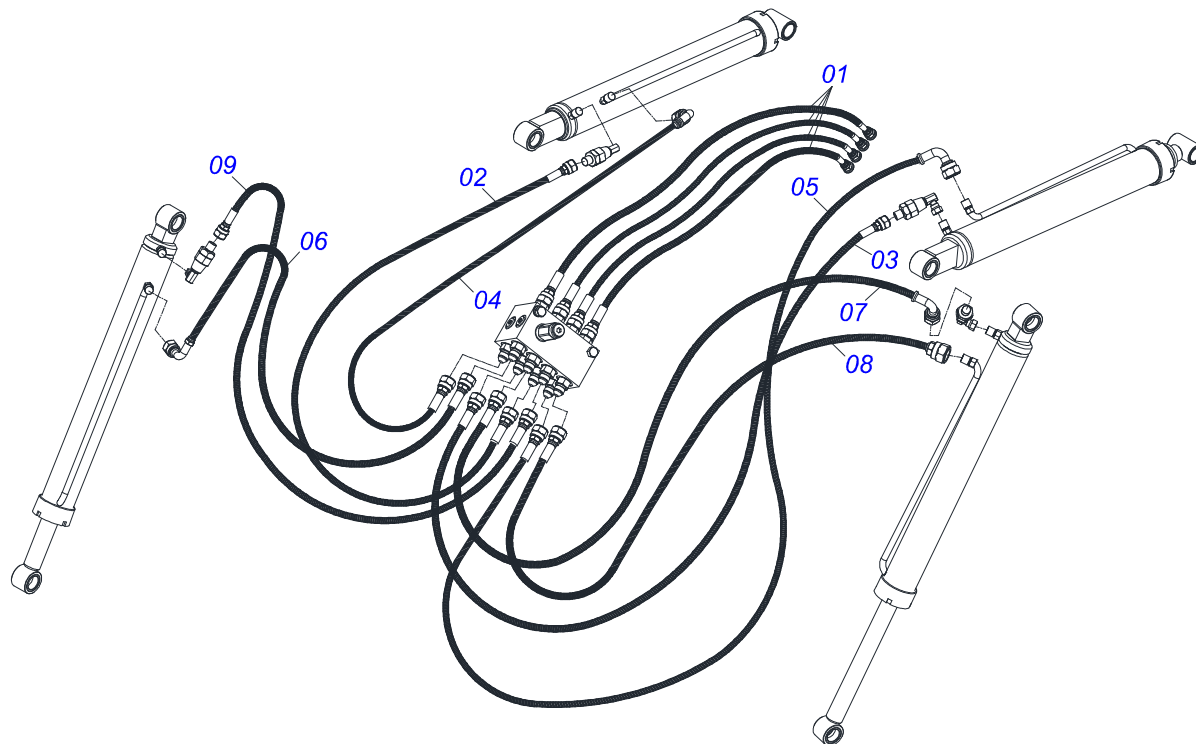

INDICE

0106111706	PCA-T PLUS 1500 LS 90 BT JYO S/AR SL S-0715	1
0521045906	CONJUNTO CHASSI COM BARRA TRASEIRA	2
0521045360	SUPORTE MOVEL COMPLETO	3
0511056982	JOGO MANGUEIRA SUPORTE MOVEL	4
0909093615	CONJUNTO DO ARTICULADOR	5
0909092475	DESCANSO COM PORCA DO SUPORTE MOVEL	6
0909092675	TORRE - SUPORTE MOVEL	7
0909093612	CONJUNTO DO SUPORTE ARTICULADOR	8
0909093600	SUPORTE MOVEL PCA-T 1500 VTR COMPLETO	9
0909093601	BLOCO COMANDO HFB0150331	10
0909093602	CONJUNTO CILINDRO HIDRAULICOS - PCA PLUS 1500 VTR	11
0521045321	CILINDRO HIDRAULICO 44,45 X 85,72 X 970 X 617 ESQUERDO	12
0521045322	CILINDRO HIDRAULICO 44,45 X 85,72 X 970 X 617 DIREITO	13
0511058221	CILINDRO HIDRAULICO 44,45X76,10X1373X586 ESQUERDO	14
0511058222	CILINDRO HIDRAULICO 44,45X76,10X1373X586 DIREITO	15
0511057772	CONJUNTO VALVULA DE SEGURANÇ A R. 3/4UNF JOELHO	16
0521023057	CAIXA COM COMPONENTES	17
0521050543	JOGO MANGUEIRA	18
0511032554	PEÇAS EMBALADAS SAQUINHOS	19
0501053834	MACHO ENGATE RAPIDO AGRICOLA 1/2 NPT COM TAMPA	20
0501053835	FEMEA ENGATE RAPIDO AGRICOLA 1/2 NPT COM TAMPA	21

Item	Código	Descrição	Ver Pág.	QT
01	0521045906	CONJUNTO CHASSI COM BARRA TRASEIRA	2	01
02	0521045360	SUPORTE MOVEL COMPLETO	3	01
03	0521023057	CAIXA COM COMPONENTES	17	01

Item	Código	Descrição	Ver Pág.	QT
01	0521066434	CHASSI DIREITO LS90		01
02	0521066433	CHASSI ESQUERDO LS 90		01
03	0571019990	BARRA TRASEIRA FIXACAO CHASSI		02
04	0501010500	PARAFUSO 3/4 UNC X 3 CS G.5 ZN		04
05	0503010023	ARRUELA PRESSAO 3/4 ZN 1K01584		04
06	0503010014	PORCA SEXTAVADA 3/4 UNC (PESADA) G.5 ZN		04

Item	Código	Descrição	Ver Pág.	QT
01	0501080452	MANGUEIRA 3/8 X 2500 TR-TR		04
02	0501080439	MANGUEIRA 3/8 X 1100 TR-TR		01
03	0501080483	MANGUEIRA 3/8 X 2200 TR-TR		01
04	0501080348	MANGUEIRA 3/8 X 1200 TR-TC		01
05	0501080412	MANGUEIRA 3/8 X 2300 TR-TC		01
06	0501080375	MANGUEIRA 3/8 X 600 TR-TC		01
07	0501080419	MANGUEIRA 3/8 X 2100 TR-TC		01
08	0501080320	MANGUEIRA 3/8 X 2100 TR-TR		01
09	0501080027	MANGUEIRA 3/8 X 1000 TR-TR		01