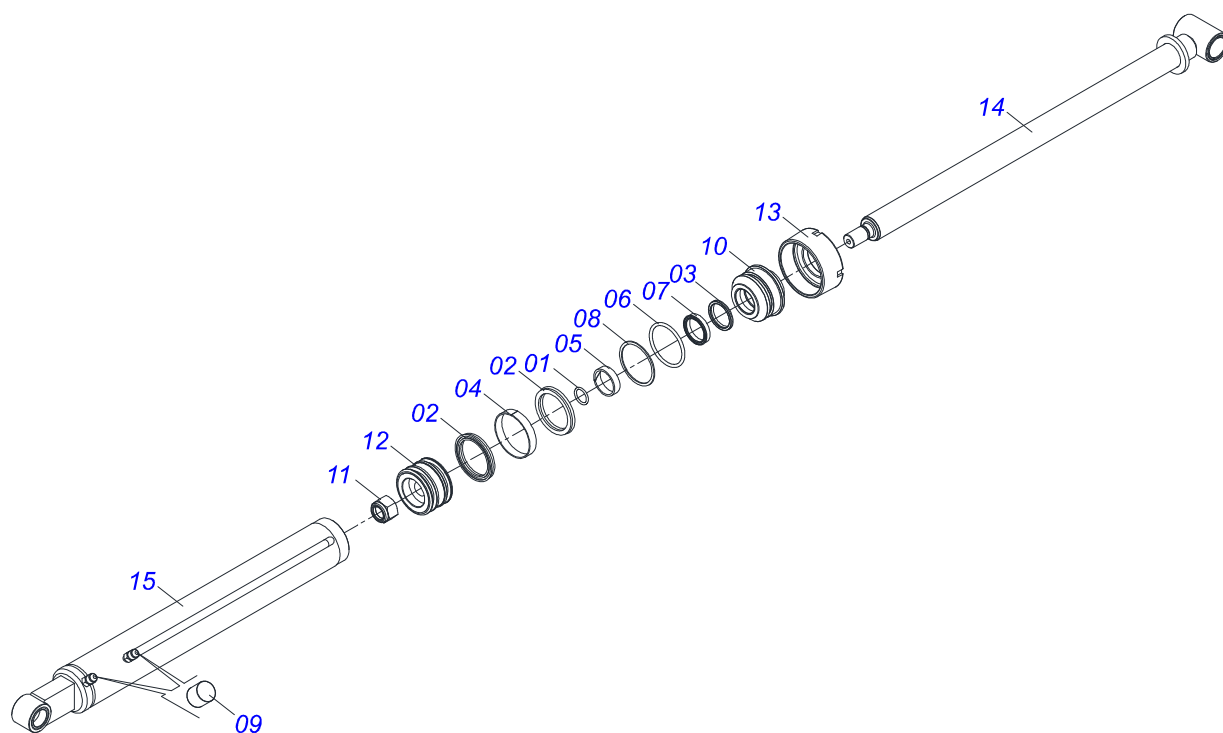

Item	Código	Descrição	Ver Pág.	QT
01	0503010042	ANEL O RING 2-214 N 3006-9B 1G05116		01
02	0503010170	GAXETA 3120 2750		02
03	0503010761	ANEL RASPADOR		01
04	0503010948	ANEL G.E.3.3/8X2X1/2 W4-3346-590 PK		01
05	0503010949	ANEL G.I.1.3/4X3X1/2 W2-2000-500 PK		01
06	0503010976	ANEL O RING 2-336 N 3006-9B 1G85119		01
07	0503010990	GAXETA 1870-1750-375-B		01
08	0503011060	ANEL BACK-UP 8-336 1G31106		01
09	0503030385	PLUG CILINDRICO N-002		02
10	0502010781	SUPORTE ANEIS 44,45 X 85,72		01
11	0503010063	PORCA SEXTAVADO AUTOTRAVANTE COM NYLON 1 UNS ALTA G.5 ZN		01
12	0502010843	EMBOLO 44,45 X 85,7		01
13	0502010993	TAMPA MOVEI 85,72		01
14	0521065701	EXTENSOR 44,45 X 820 PCA-T 1500		01
15	0521065699	CAMISA 85,72/85,80 X 725 COM TOMADA ESQUERDA		01