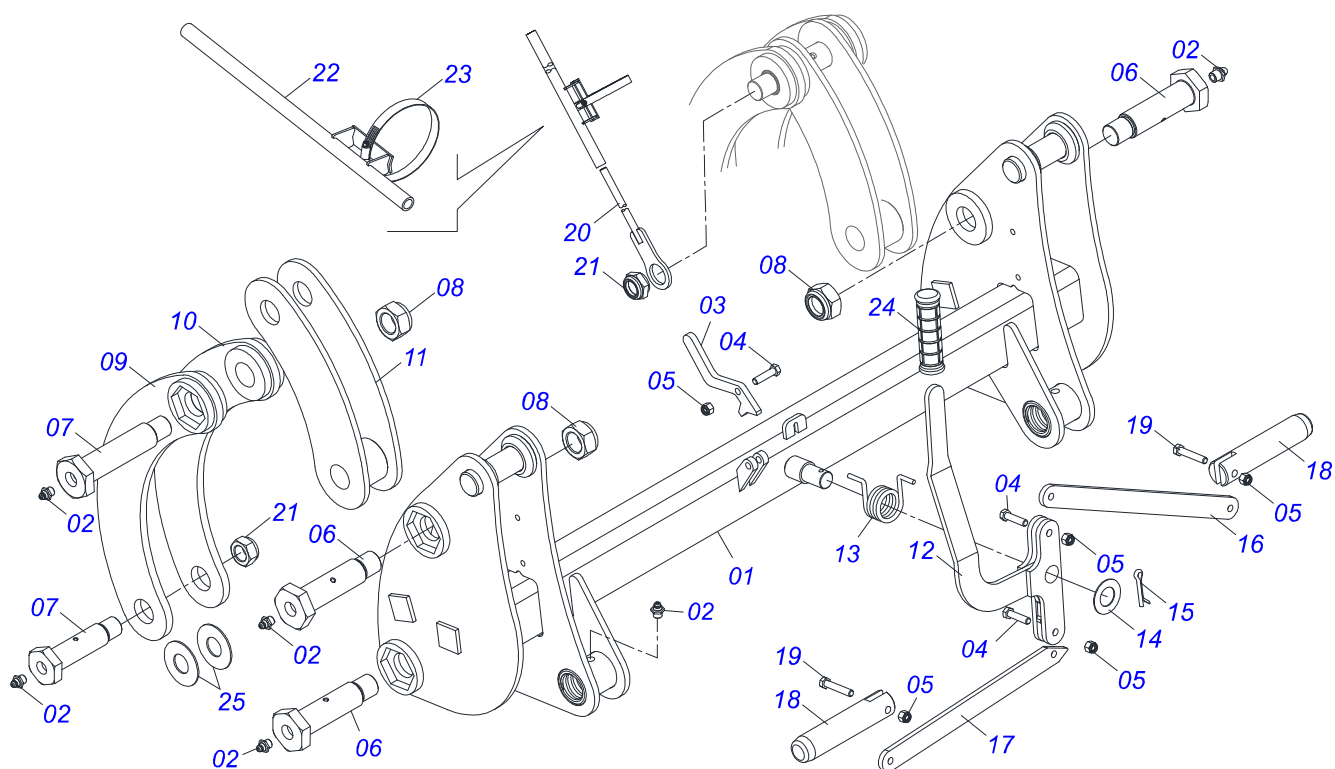

Item	Código	Descrição	Ver Pág.	QT
01	0521045906	CONJUNTO CHASSI COM BARRA TRASEIRA	2	01
02	0521045360	SUPORTE MOVEL COMPLETO	3	01
03	0521023057	CAIXA COM COMPONENTES	17	01

Item	Código	Descrição	Ver Pág.	QT
01	0521066434	CHASSI DIREITO LS90		01
02	0521066433	CHASSI ESQUERDO LS 90		01
03	0571019990	BARRA TRASEIRA FIXACAO CHASSI		02
04	0501010500	PARAFUSO 3/4 UNC X 3 CS G.5 ZN		04
05	0503010023	ARRUELA PRESSAO 3/4 ZN 1K01584		04
06	0503010014	PORCA SEXTAVADA 3/4 UNC (PESADA) G.5 ZN		04

Item	Código	Descrição	Ver Pág.	QT
01	0511056982	JOGO MANGUEIRA SUPORTE MOVEL	4	01
02	0909093615	CONJUNTO DO ARTICULADOR	5	01
03	0909092475	DESCANSO COM PORCA DO SUPORTE MOVEL	6	02
04	0909092675	TORRE - SUPORTE MOVEL	7	02
05	0909093612	CONJUNTO DO SUPORTE ARTICULADOR	8	02
06	0909093600	SUPORTE MOVEL PCA-T 1500 VTR COMPLETO	9	01
07	0909093601	BLOCO COMANDO HFB0150331	10	01
08	0909093602	CONJUNTO CILINDRO HIDRAULICOS - PCA PLUS 1500 VTR	11	01

Item	Código	Descrição	Ver Pág.	QT
01	0501080452	MANGUEIRA 3/8 X 2500 TR-TR		04
02	0501080439	MANGUEIRA 3/8 X 1100 TR-TR		01
03	0501080483	MANGUEIRA 3/8 X 2200 TR-TR		01
04	0501080348	MANGUEIRA 3/8 X 1200 TR-TC		01
05	0501080412	MANGUEIRA 3/8 X 2300 TR-TC		01
06	0501080375	MANGUEIRA 3/8 X 600 TR-TC		01
07	0501080419	MANGUEIRA 3/8 X 2100 TR-TC		01
08	0501080320	MANGUEIRA 3/8 X 2100 TR-TR		01
09	0501080027	MANGUEIRA 3/8 X 1000 TR-TR		01