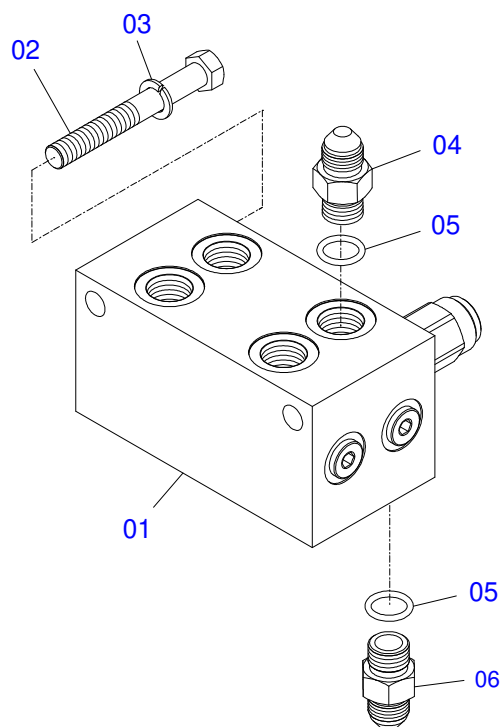

Item	Código	Descrição	Ver Pág.	QT
01	0503062416	BLOCO COMANDO HFB 150331 HYDRAULIC DESIGNERS		01
02	0503010851	PARAFUSO 7/16UNCX3.1/2C S G.5 1K04803		02
03	0503010180	ARRUELA PRESSAO 7/16 ZN 1K01546		02
04	0501010617	NIPLE 3/4 NF X 3/4 NF SEXTAVADO 7/8 X 44		04
05	0503010190	ANEL O RING 2-114 N 3006-9B		12
06	0501010617	NIPLE 3/4 NF X 3/4 NF SEXTAVADO 7/8 X 44		08