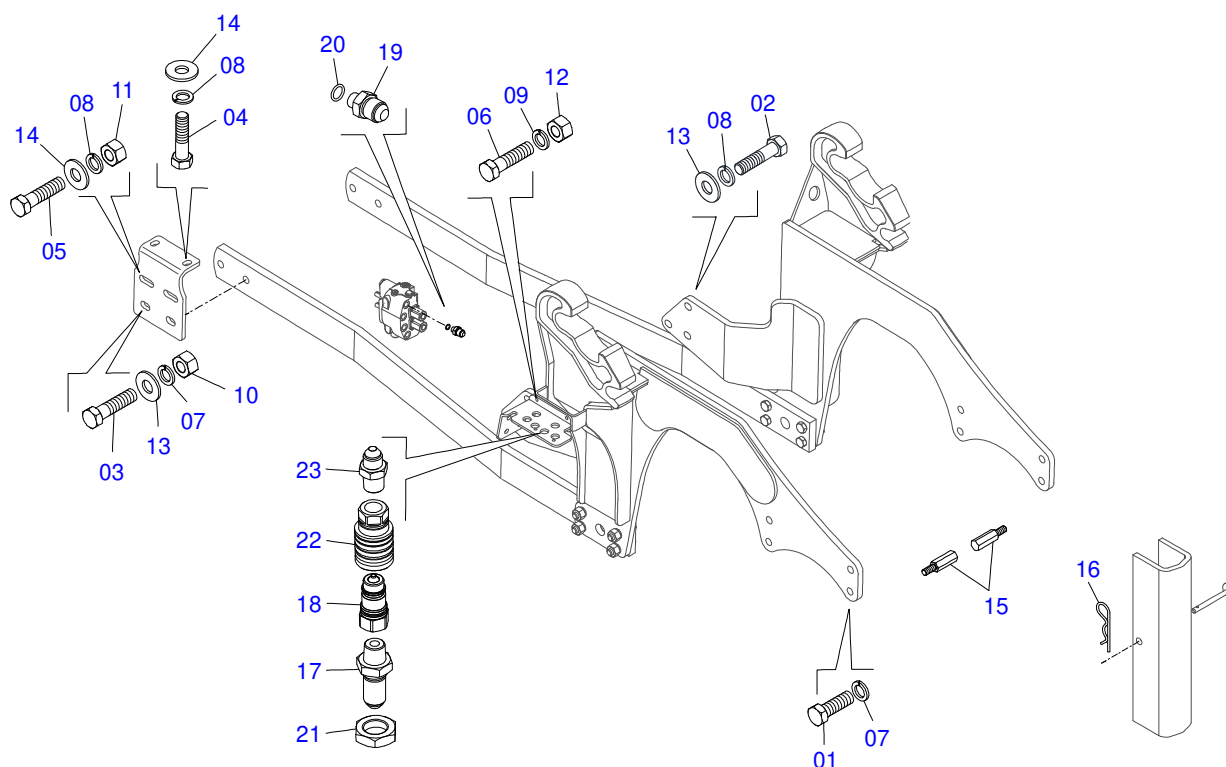

Item	Código	Descrição	Ver Pág.	QT
01	0503011322	PARAFUSO M20 X 2,5 X 50 C S 8.8 ZN		08
02	0503011258	PARAFUSO M18 X 1,5 X 65 C S 8.8 ZN		06
03	0501010500	PARAFUSO 3/4 UNC X 3 CS G.5 ZN		13
04	0503011399	PARAFUSO M16 X 1,5 X 50 C S F 8.8 ZN		04
05	0501010100	PARAFUSO 5/8 UNC X 2 CS G.5 ZN		04
06	0503010371	PARAFUSO 5/16 UNC X 1 C S G.5 ZN		04
07	0503010023	ARRUELA PRESSAO 3/4 ZN 1K01584		21
08	0503010027	ARRUELA PRESSAO 5/8 ZN 1K01574		20
09	0503010179	ARRUELA PRESSAO 5/16 ZN 1K01528		04
10	0503010014	PORCA SEXTAVADA 3/4 UNC (PESADA) G.5 ZN		16
11	0503010013	PORCA SEXTAVADA 5/8 UNC G.5 ZN		04
12	0503010337	PORCA SEXTAVADA 5/16 UNC G.5 ZN		04
13	0501010322	ARRUELA LISA 20,50 X 46 X 4,00 ZN		10
14	0501012140	ARRUELA LISA 16,50 X 40 X 4,00 ZN		14
15	0581013650	LIMITADOR RAIO GIRO (80)		02
16	0503030168	CUPILO 3 X 50		02
17	0561011868	NIPLE R.7/8 UNF X 1/2 NPT X 75,5		04
18	0501053834	MACHO ENGATE RAPIDO AGRICOLA 1/2 NPT COM 20 TAMPAS		04
19	0581013182	ADAPTADOR RETO R.7/8"UNF X 3/8"BSP X 50		04
20	0503011035	ANEL O RING 2-115 N 3006-9B		04
21	0551015159	PORCA SEXT 1.1/4 X R 7/8 UNF TAC		04
22	0501053835	FEMEA ENGATE RAPIDO AGRICOLA 1/2 NPT COM 21 TAMPAS		04
23	0571015342	NIPLE 1/2NPT X 3/4UNF X 48 DODH-F		04