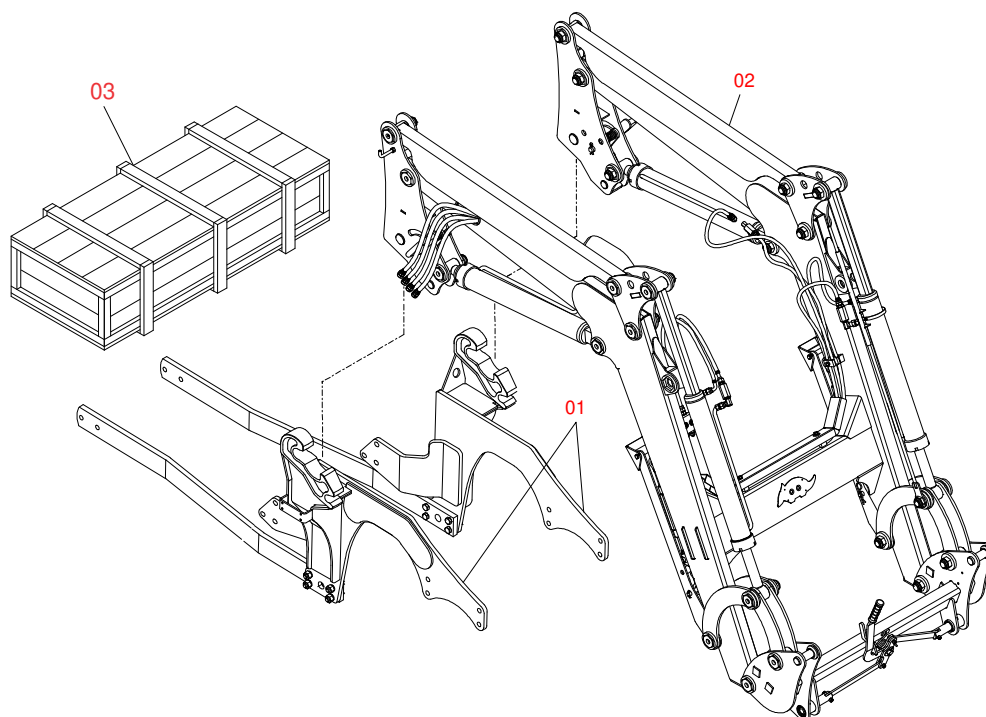

INDICE

0106111706	PCA-T PLUS 1500 LS 90 BT JYO S/AR SL S-0715	1
0521045906	CONJUNTO CHASSI COM BARRA TRASEIRA	2
0521045360	SUPORTE MOVEL COMPLETO	3
0511056982	JOGO MANGUEIRA SUPORTE MOVEL	4
0909093615	CONJUNTO DO ARTICULADOR	5
0909092475	DESCANSO COM PORCA DO SUPORTE MOVEL	6
0909092675	TORRE - SUPORTE MOVEL	7
0909093612	CONJUNTO DO SUPORTE ARTICULADOR	8
0909093600	SUPORTE MOVEL PCA-T 1500 VTR COMPLETO	9
0909093601	BLOCO COMANDO HFB0150331	10
0909093602	CONJUNTO CILINDRO HIDRAULICOS - PCA PLUS 1500 VTR	11
0521045321	CILINDRO HIDRAULICO 44,45 X 85,72 X 970 X 617 ESQUERDO	12
0521045322	CILINDRO HIDRAULICO 44,45 X 85,72 X 970 X 617 DIREITO	13
0511058221	CILINDRO HIDRAULICO 44,45X76,10X1373X586 ESQUERDO	14
0511058222	CILINDRO HIDRAULICO 44,45X76,10X1373X586 DIREITO	15
0511057772	CONJUNTO VALVULA DE SEGURANÇ A R. 3/4UNF JOELHO	16
0521023057	CAIXA COM COMPONENTES	17
0521050543	JOGO MANGUEIRA	18
0511032554	PEÇAS EMBALADAS SAQUINHOS	19
0501053834	MACHO ENGATE RAPIDO AGRICOLA 1/2 NPT COM TAMPA	20
0501053835	FEMEA ENGATE RAPIDO AGRICOLA 1/2 NPT COM TAMPA	21

Item	Código	Descrição	Ver Pág.	QT
01	0521045906	CONJUNTO CHASSI COM BARRA TRASEIRA	2	01
02	0521045360	SUPORTE MOVEL COMPLETO	3	01
03	0521023057	CAIXA COM COMPONENTES	17	01

Item	Código	Descrição	Ver Pág.	QT
01	0521066434	CHASSI DIREITO LS90		01
02	0521066433	CHASSI ESQUERDO LS 90		01
03	0571019990	BARRA TRASEIRA FIXACAO CHASSI		02
04	0501010500	PARAFUSO 3/4 UNC X 3 CS G.5 ZN		04
05	0503010023	ARRUELA PRESSAO 3/4 ZN 1K01584		04
06	0503010014	PORCA SEXTAVADA 3/4 UNC (PESADA) G.5 ZN		04

Item	Código	Descrição	Ver Pág.	QT
01	0501080452	MANGUEIRA 3/8 X 2500 TR-TR		04
02	0501080439	MANGUEIRA 3/8 X 1100 TR-TR		01
03	0501080483	MANGUEIRA 3/8 X 2200 TR-TR		01
04	0501080348	MANGUEIRA 3/8 X 1200 TR-TC		01
05	0501080412	MANGUEIRA 3/8 X 2300 TR-TC		01
06	0501080375	MANGUEIRA 3/8 X 600 TR-TC		01
07	0501080419	MANGUEIRA 3/8 X 2100 TR-TC		01
08	0501080320	MANGUEIRA 3/8 X 2100 TR-TR		01
09	0501080027	MANGUEIRA 3/8 X 1000 TR-TR		01