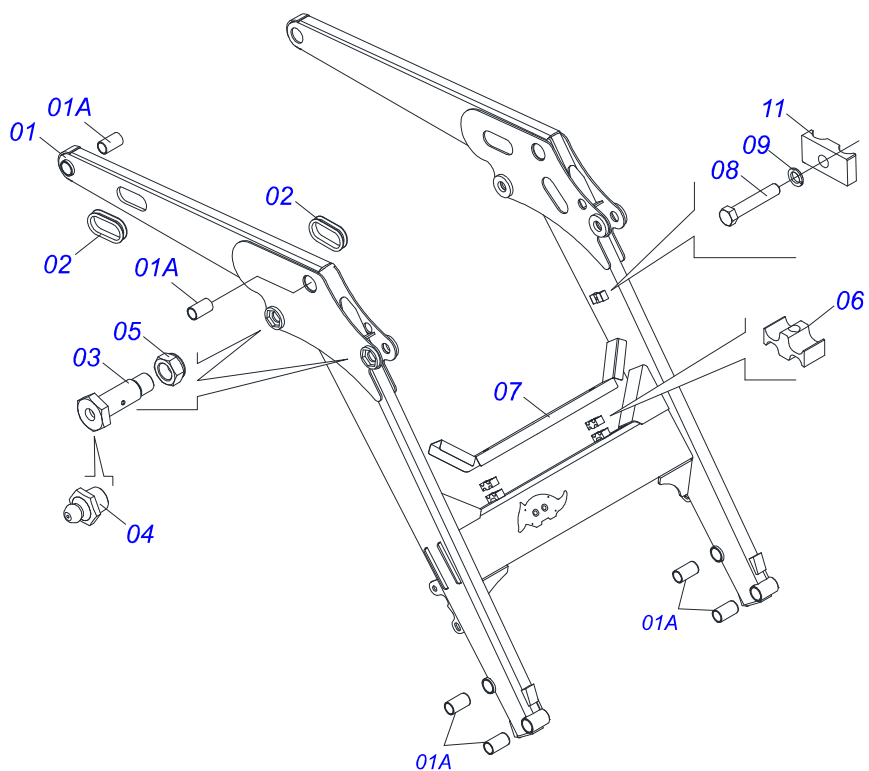

Item	Código	Descrição	Ver Pág.	QT
01	0521065742	SUPORTE MOVEL		01
01A	0571018080	LUVA INTERNA Ø37,70 X Ø45,15 X 80 PCA-T 1500		08
02	0503034364	PROTEÇÃO MANGUEIRA		02
03	0581013575	PARAFUSO 1.1/4 UNF X 85		04
04	0503010002	GRAXEIRA 1800		04
05	0503010044	PORCA SEXTAVADA AUTOTRAVANTE COM NYLON 1.1/4 UNF BAIXA G.5 ZN		04
06	1902012702	CORPO SUPORTE PRESILHA R7/16		02
07	0521065758	PROTEÇÃO ENCANAMENTO		01
08	0503012555	PARAFUSO 7/16 UNC X 2 CS RT G.7 ZN		02
09	0503010180	ARRUELA PRESSAO 7/16 ZN 1K01546		02
10	1902010477	CORPO SUPERIOR PRESILHA		03