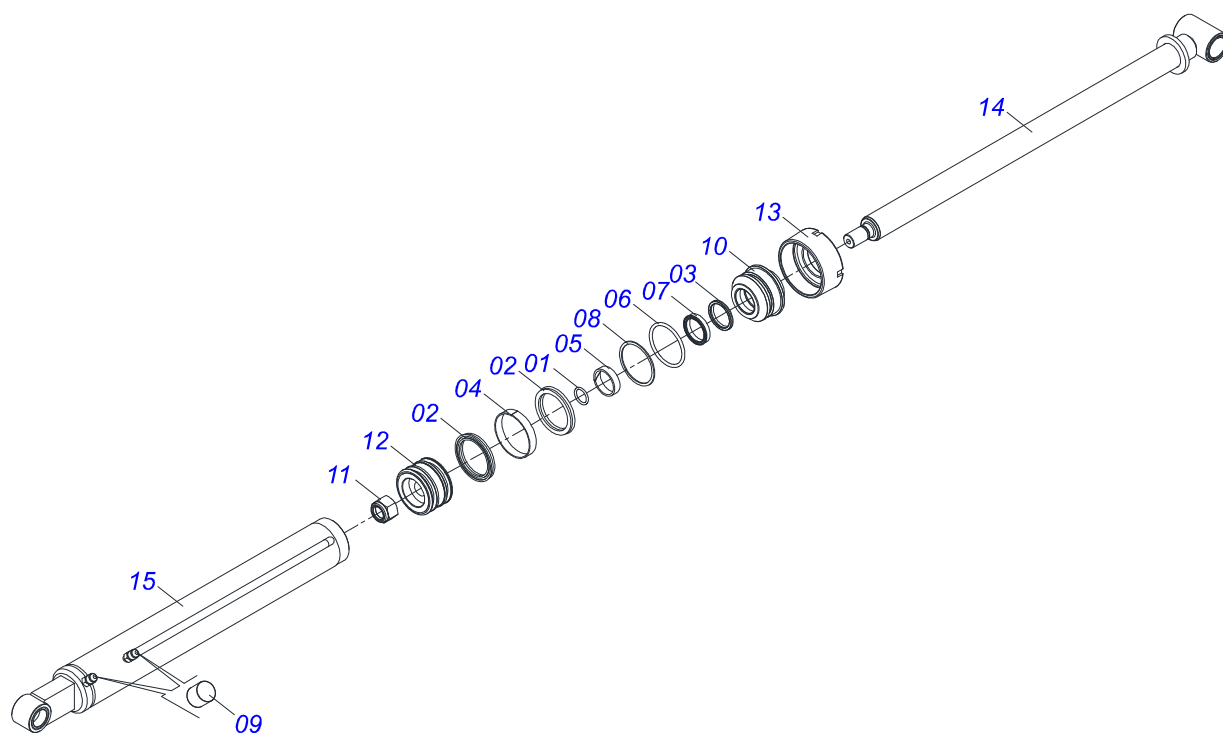

Item	Código	Descrição	Ver Pág.	QT
01	0503010042	ANEL O RING 2-214 N 3006-9B 1G05116		01
02	0503010170	GAXETA 3120 2750		02
03	0503010761	ANEL RASPADOR		01
04	0503010948	ANEL G.E.3.3/8X2X1/2 W4-3346-590 PK		01
05	0503010949	ANEL G.I.1.3/4X3X1/2 W2-2000-500 PK		01
06	0503010976	ANEL O RING 2-336 N 3006-9B 1G85119		01
07	0503010990	GAXETA 1870-1750-375-B		01
08	0503011060	ANEL BACK-UP 8-336 1G31106		01
09	0503030385	PLUG CILINDRICO N-002		02
10	0502010781	SUPORTE ANEIS 44,45 X 85,72		01
11	0503010063	PORCA SEXTAVADO AUTOTRAVANTE COM NYLON 1 UNS ALTA G.5 ZN		01
12	0502010843	EMBOLO 44,45 X 85,7		01
13	0502010993	TAMPA MOVEL 85,72		01
14	0521065701	EXTENSOR 44,45 X 820 PCA-T 1500		01
15	0521065700	CAMISA 85,72/85,80 X 725 COM TOMADA DIREITA		01