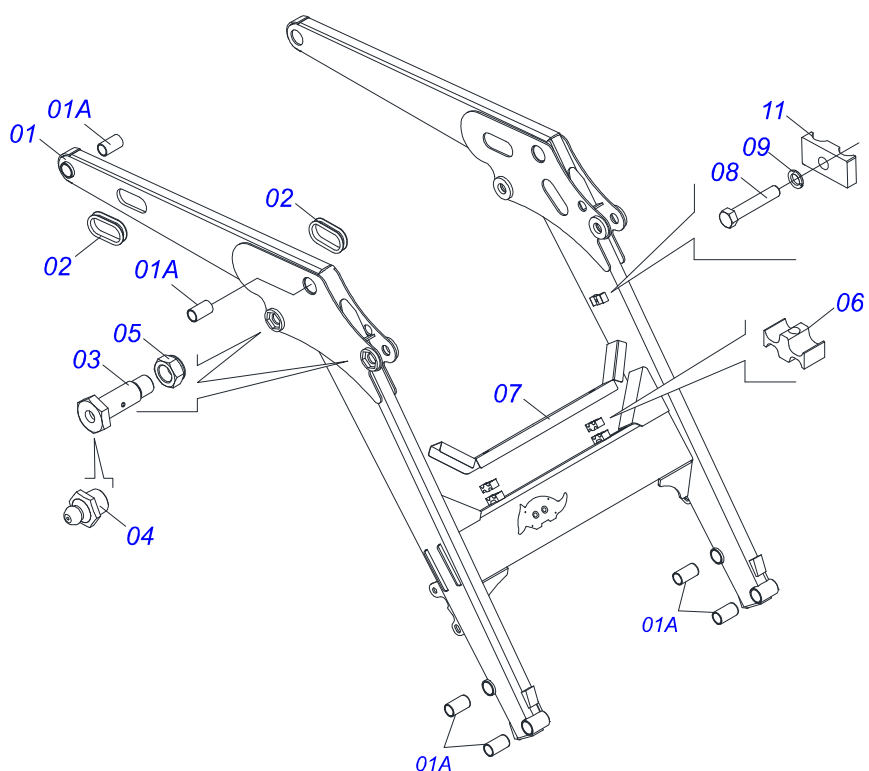

Item	Código	Descrição	Ver Pág.	QT
01	0521065742	SUPORTE MOVEL		01
01A	0571018080	LUVA INTERNA Ø37,70 X Ø45,15 X 80 PCA-T 1500		08
02	0503034364	PROTEÇÃO MANGUEIRA		02
03	0581013575	PARAFUSO 1.1/4 UNF X 85		04
04	0503010002	GRAXEIRA 1800		04
05	0503010044	PORCA SEXTAVADA AUTOTRAVANTE COM NYLON 1.1/4 UNF BAIXA G.5 ZN		04
06	1902012702	CORPO SUP PRESILHA R7/16		02
07	0521065758	PROTEÇÃO ENCANAMENTO		01
08	0503012555	PARAFUSO 7/16 UNC X 2 CS RT G.7 ZN		02
09	0503010180	ARRUELA PRESSAO 7/16 ZN 1K01546		02
10	1902010477	CORPO SUPERIOR PRESILHA		03