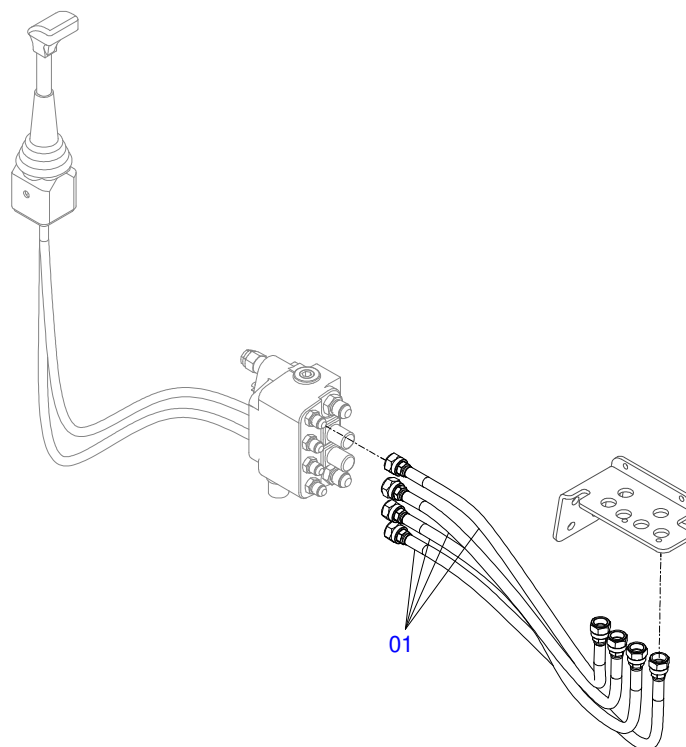

Item	Código	Descrição	Ver Pág.	QT
01	0501080109	MANG 1/2 X 800 TR-TR		04