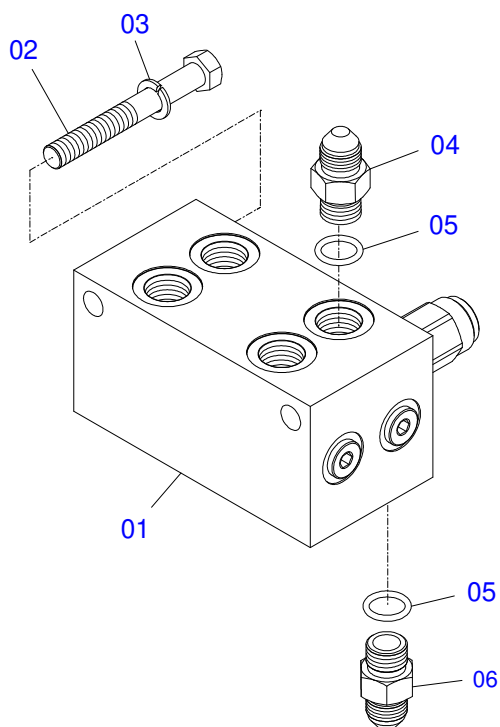

Item	Código	Descrição	Ver Pág.	QT
01	0503062416	BLOCO COMANDO HFB 150331 HYDRAULIC DESIGNERS		01
02	0503010851	PARAFUSO 7/16UNCX3.1/2C S G.5 1K04803		02
03	0503010180	ARRUELA PRESSAO 7/16 ZN 1K01546		02
04	0501010617	NIPLE 3/4 NF X 3/4 NF SEXTAVADO 7/8 X 44		04
05	0503010190	ANEL O RING 2-114 N 3006-9B		12
06	0501010617	NIPLE 3/4 NF X 3/4 NF SEXTAVADO 7/8 X 44		08