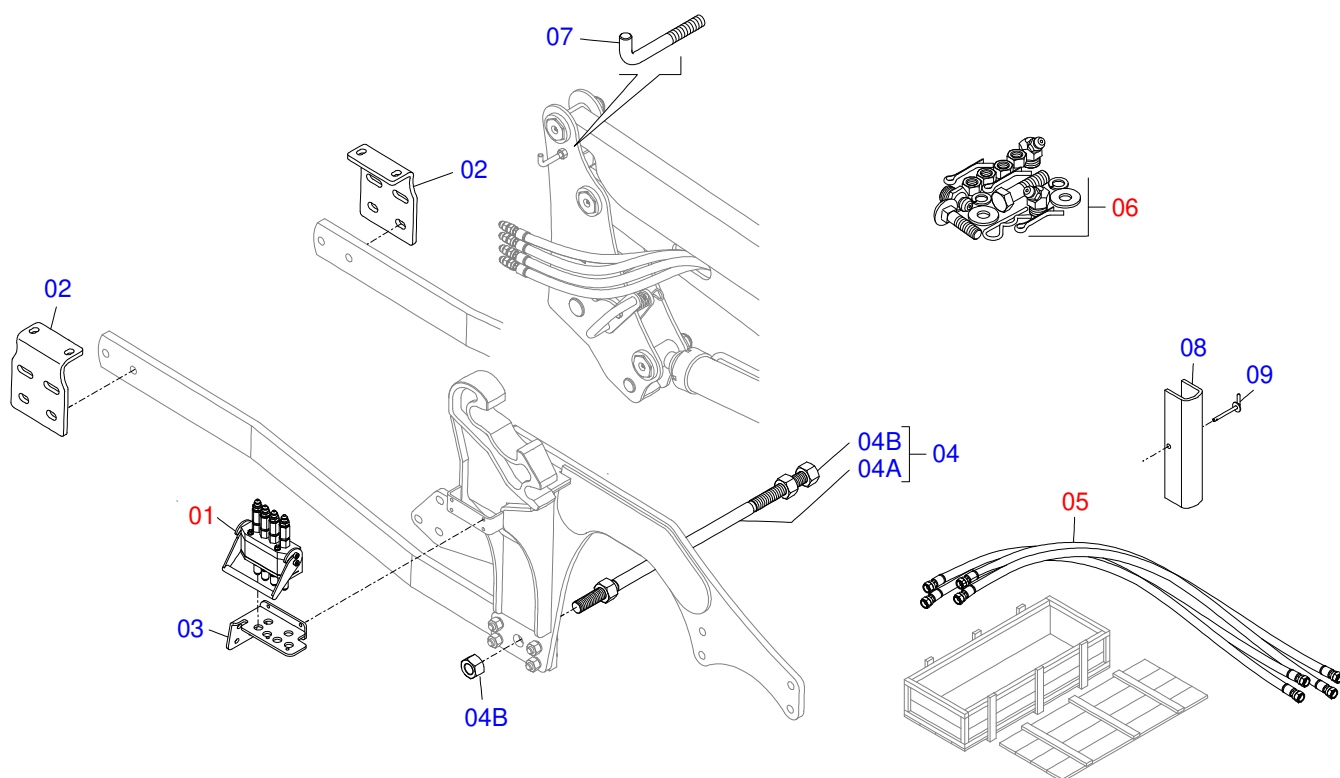

Item	Código	Descrição	Ver Pág.	QT
01	0521047051	CONJUNTO MULTI CONECTOR MACHO/FEMEA CCT	18	01
02	0581010007	SAPATA TRASEIRA		02
03	0521067567	BASE FIXACAO MULTI CONECTOR		01
04	0501042819	VARAO 1.1/4 NC X 850 COMPLETO		01
04A	0501018845	VARAO 1.1/4 X 850 CBT 8450-4		01
04B	0501010087	PORCA 1.1/4 UNC SEXTAVADA 2 ZN		04
05	0521050543	JOGO MANGUEIRA	19	01
06	0511032558	PEÇAS EMBALADAS SAQUINHO	20	01
07	0581010285	GANCHO FIXACÃO COMANDO		01
08	0531017238	TRAVA TRANSPORTE		02
09	0501068994	EIXO TRAVA 8,30 X 78		02