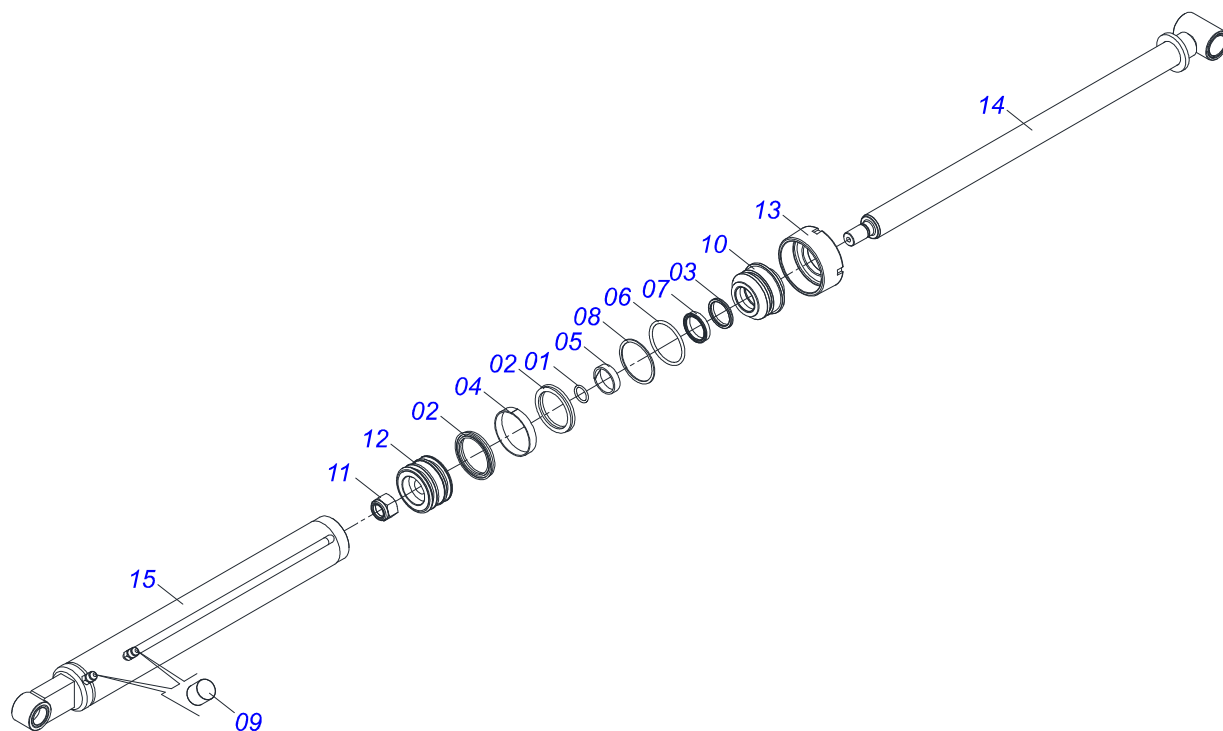

Item	Código	Descrição	Ver Pág.	QT
01	0503010042	ANEL O RING 2-214 N 3006-9B 1G05116		01
02	0503010170	GAXETA 3120 2750		02
03	0503010761	ANEL RASPADOR		01
04	0503010948	ANEL G.E.3.3/8X2X1/2 W4-3346-590 PK		01
05	0503010949	ANEL G.I.1.3/4X3X1/2 W2-2000-500 PK		01
06	0503010976	ANEL O RING 2-336 N 3006-9B 1G85119		01
07	0503010990	GAXETA 1870-1750-375-B		01
08	0503011060	ANEL BACK-UP 8-336 1G31106		01
09	0503030385	PLUG CILINDRICO N-002		02
10	0502010781	SUPORTE ANEIS 44,45 X 85,72		01
11	0503010063	PORCA SEXTAVADO AUTOTRAVANTE COM NYLON 1 UNS ALTA G.5 ZN		01
12	0502010843	EMBOLO 44,45 X 85,7		01
13	0502010993	TAMPA MOVEL 85,72		01
14	0521065701	EXTENSOR 44,45 X 820 PCA-T 1500		01
15	0521065699	CAMISA 85,72/85,80 X 725 COM TOMADA ESQUERDA		01