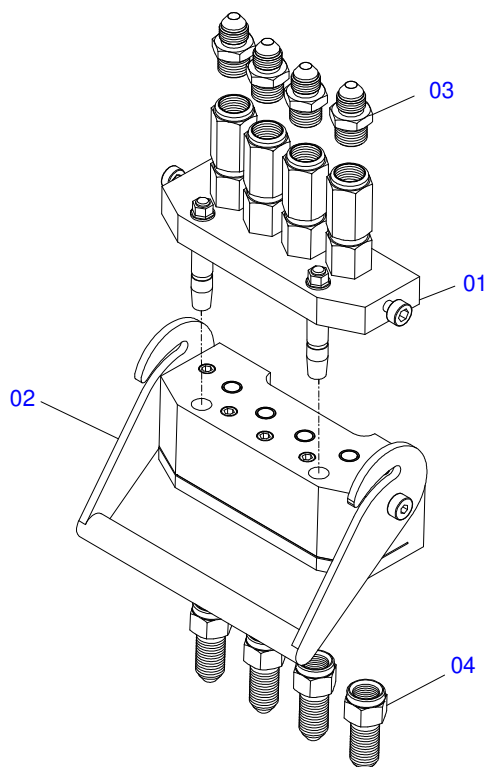

Item	Código	Descrição	Ver Pág.	QT
01	0503062408	ENGATE RAPIDO ACO CARB MULTIFASTER 3PW06-4-12G M C		01
02	0503062409	ENGATE RAPIDO ACO CARB MULTIFASTER 2PW06-4-1/12SFC		01
03	0571012012	NIPLE 1/2"BSP X 3/4"UNF 16FPP X 43		04
04	0581013446	ADAPTADOR R.3/4UNF X 3/4UNF X 68		04