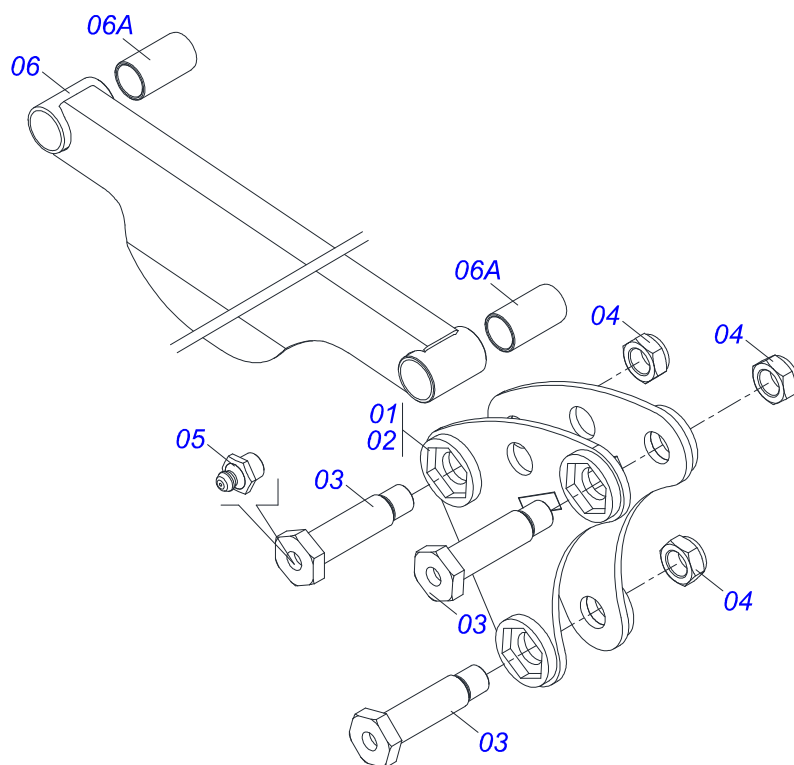

Item	Código	Descrição	Ver Pág.	QT
01	0521065745	ARTICULAÇÃO DIREITA		01
02	0521065751	ARTICULAÇÃO ESQUERDA		01
03	0571018264	PARAFUSO 1.1/4" UNF X 149 ZN		06
04	0503010044	PORCA SEXTAVADA AUTOTRAVANTE COM NYLON 1.1/4 UNF BAIXA G.5 ZN		06
05	0503010002	GRAXEIRA 1800		06
06	0521065746	BRAÇO COPIADOR PCA-T 1500		02
06A	0571018080	LUVA INTERNA Ø37,70 X Ø45,15 X 80 PCA-T 1500		04