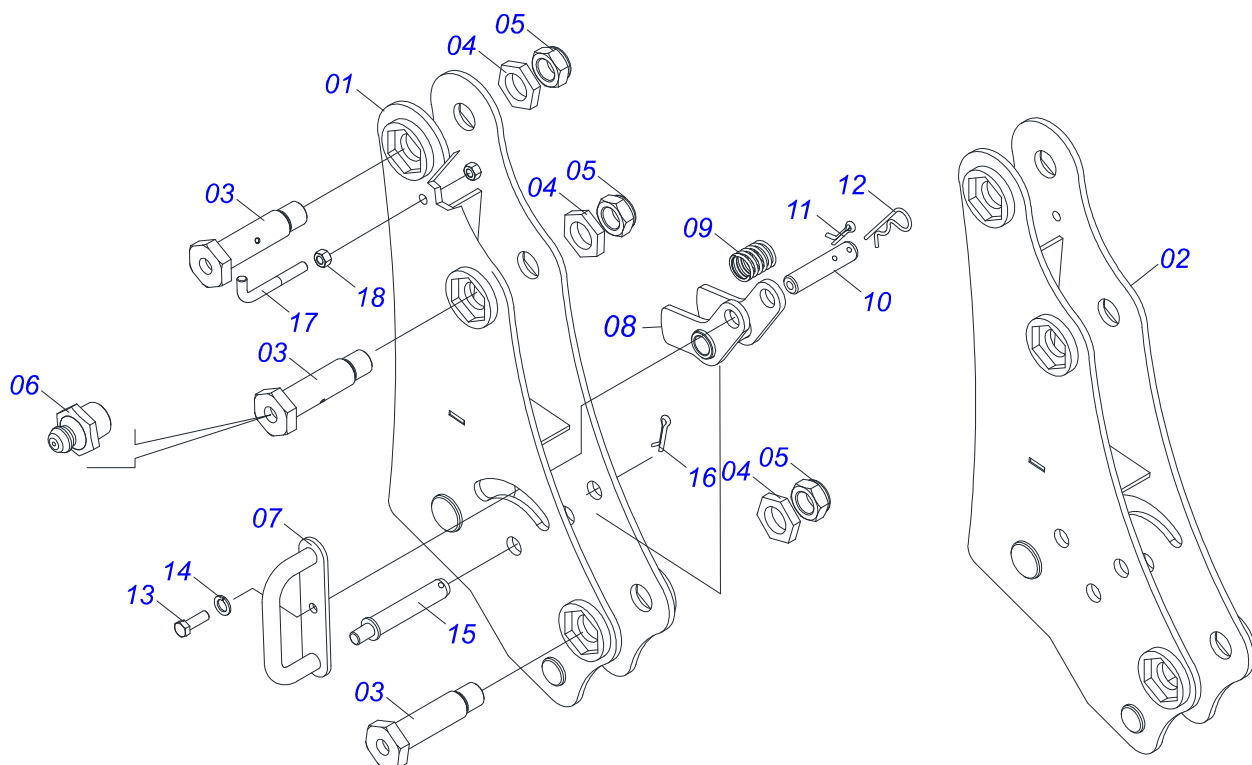

Item	Código	Descrição	Ver Pág.	QT
01	0521065884	TORRE DIREITA		01
02	0521065883	TORRE ESQUERDA		01
03	0571018264	PARAFUSO 1.1/4" UNF X 149 ZN		06
04	0581010243	ARRUELA SEXTAVADO EXTERNO 57,5 X 12,50		06
05	0503010044	PORCA SEXTAVADA AUTOTRAVANTE COM NYLON 1.1/4 UNF BAIXA G.5 ZN		06
06	0503010002	GRAXEIRA 1800		06
07	0521065755	CABO ARTICULAÇÃO		02
08	0521065885	TRAVA TORRE MOVEL		02
09	0503034112	MOLA COMPRESSÃO ØI 30 X 45 X Ø4,00 PCA-T PLUS 1500		02
10	0571018244	PINO TRAVA PCA-T 1500		02
11	0503010523	CONTRAPINO 1/4 X 2 1G13201		02
12	0503030012	CUPILHA 4 X 88		02
13	0503010920	PARAFUSO 1/2 UNC X 1.1/2 C S G.5 ZN		02
14	0503010019	ARRUELA PRESSAO 1/2 ZN 1K01556		02
15	0571018243	EIXO FIXAÇÃO TRAVA PCA-T 1500		02
16	0503010523	CONTRAPINO 1/4 X 2 1G13201		02
17	0581010285	GANCHO FIXAÇÃO COMANDO		01
18	0503810060	PORCA 1/2 NC S SA		02
19	0503010019	ARRUELA PRESSAO 1/2 ZN 1K01556		01