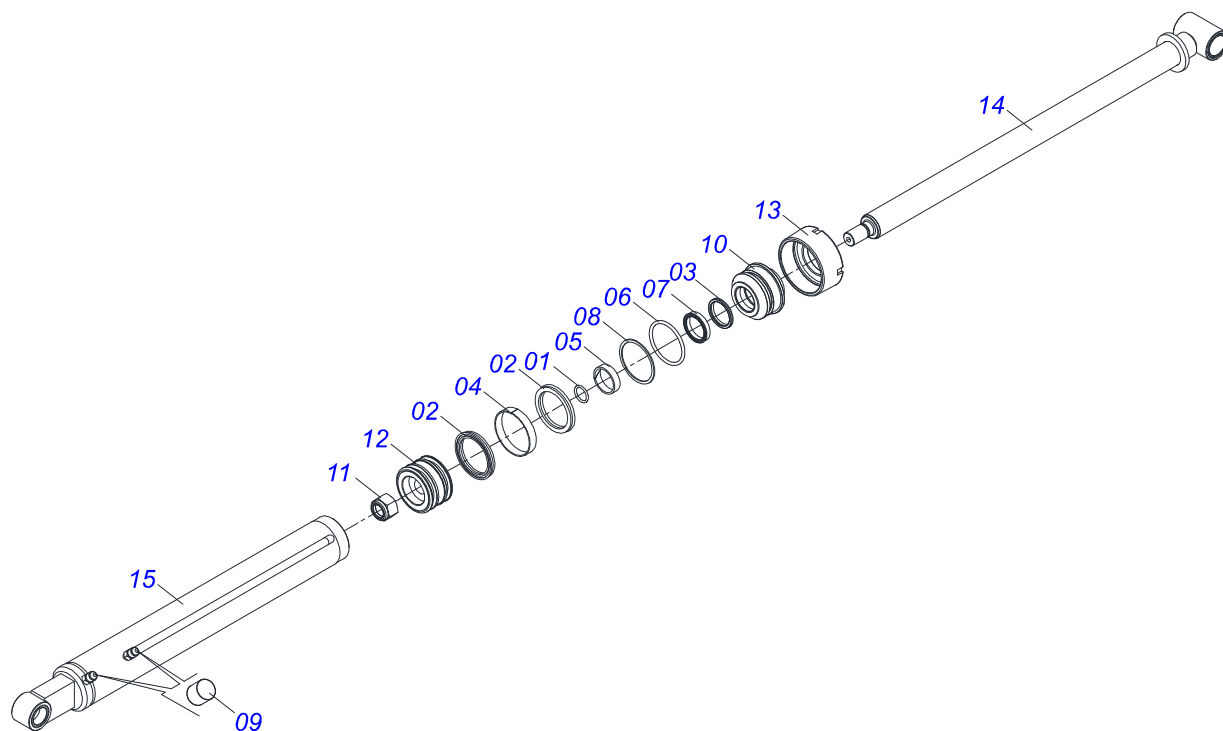

Item	Código	Descrição	Ver Pág.	QT
01	0503010042	ANEL O RING 2-214 N 3006-9B 1G05116		01
02	0503010170	GAXETA 3120 2750		02
03	0503010761	ANEL RASPADOR		01
04	0503010948	ANEL G.E.3.3/8X2X1/2 W4-3346-590 PK		01
05	0503010949	ANEL G.I.1.3/4X3X1/2 W2-2000-500 PK		01
06	0503010976	ANEL O RING 2-336 N 3006-9B 1G85119		01
07	0503010990	GAXETA 1870-1750-375-B		01
08	0503011060	ANEL BACK-UP 8-336 1G31106		01
09	0503030385	PLUG CILINDRICO N-002		02
10	0502010781	SUPORTE ANEIS 44,45 X 85,72		01
11	0503010063	PORCA SEXTAVADO AUTOTRAVANTE COM NYLON 1 UNS ALTA G.5 ZN		01
12	0502010843	EMBOLO 44,45 X 85,7		01
13	0502010993	TAMPA MOVEI 85,72		01
14	0521065701	EXTENSOR 44,45 X 820 PCA-T 1500		01
15	0521065700	CAMISA 85,72/85,80 X 725 COM TOMADA DIREITA		01