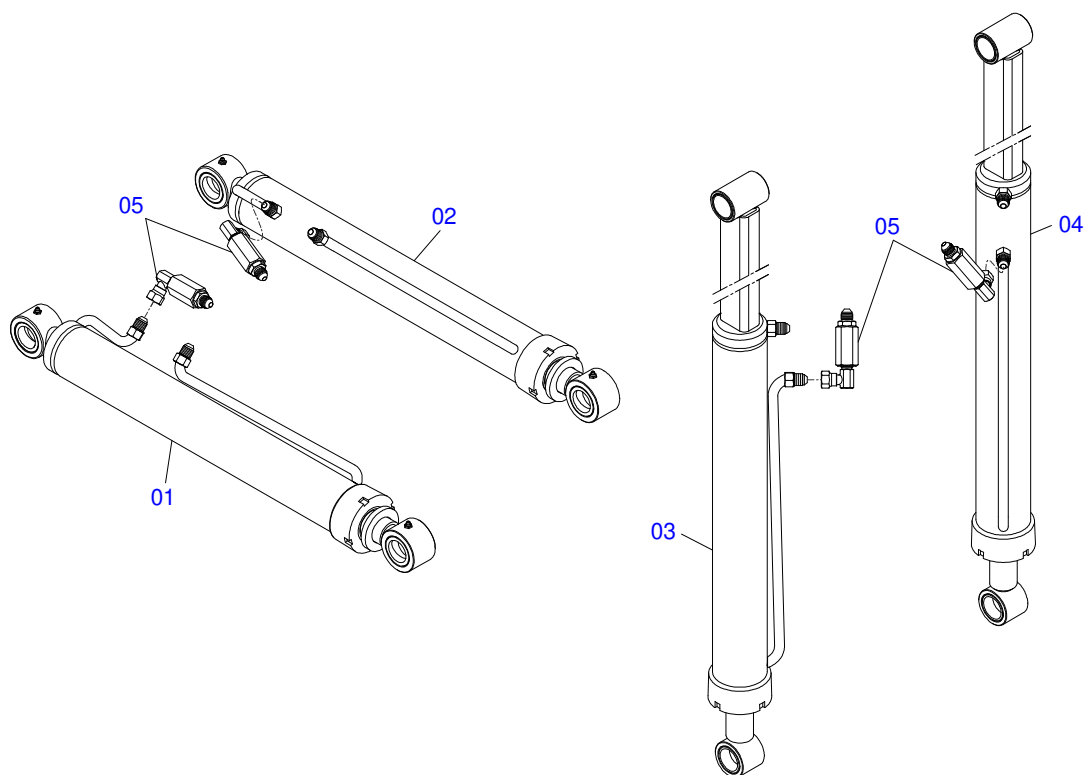

Item	Código	Descrição	Ver Pág.	QT
01	0521045321	CILINDRO HIDRAULICO 44,45 X 85,72 X 970 X 617 ESQUERDO	12	01
02	0521045322	CILINDRO HIDRAULICO 44,45 X 85,72 X 970 X 617 DIREITO	13	01
03	0511058221	CILINDRO HIDRAULICO 44,45X76,10X1373X586 ESQUERDO	14	01
04	0511058222	CILINDRO HIDRAULICO 44,45X76,10X1373X586 DIREITO	15	01
05	0511057772	CONJUNTO VALVULA DE SEGURANÇA R. 3/4UNF JOELHO	16	04