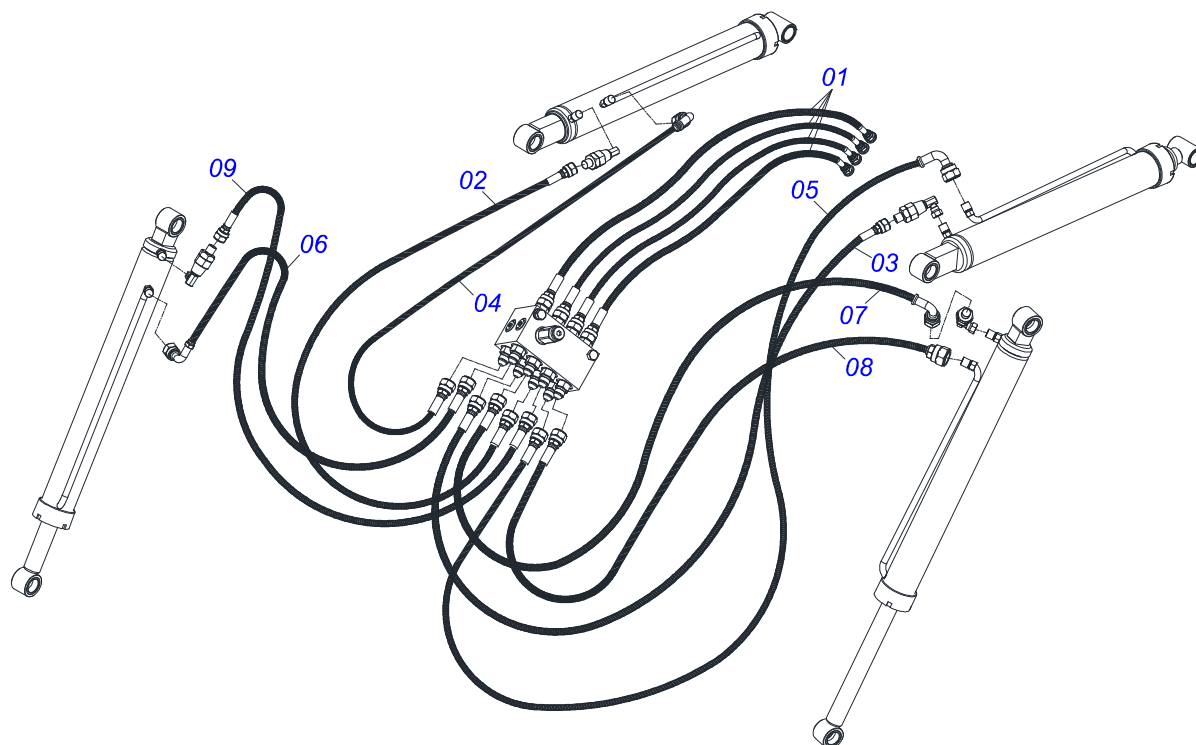

# INDICE

0106111707	PCA-T PLUS 1500 LS 90 BT JYO AR SL S-0715	.....	1
0521045906	CONJUNTO CHASSI COM BARRA TRASEIRA	.....	2
0521045360	SUPORTE MOVEL COMPLETO	.....	3
0511056982	JOGO MANGUEIRA SUPORTE MOVEL	.....	4
0909093615	CONJUNTO DO ARTICULADOR	.....	5
0909092475	DESCANSO COM PORCA DO SUPORTE MOVEL	.....	6
0909092675	TORRE - SUPORTE MOVEL	.....	7
0909093612	CONJUNTO DO SUPORTE ARTICULADOR	.....	8
0909093600	SUPORTE MOVEL PCA-T 1500 VTR COMPLETO	.....	9
0909093601	BLOCO COMANDO HFB0150331	.....	10
0909093602	CONJUNTO CILINDRO HIDRAULICOS - PCA PLUS 1500 VTR	.....	11
0521045321	CILINDRO HIDRAULICO 44,45 X 85,72 X 970 X 617 ESQUERDO	.....	12
0521045322	CILINDRO HIDRAULICO 44,45 X 85,72 X 970 X 617 DIREITO	.....	13
0511058221	CILINDRO HIDRAULICO 44,45X76,10X1373X586 ESQUERDO	.....	14
0511058222	CILINDRO HIDRAULICO 44,45X76,10X1373X586 DIREITO	.....	15
0511057772	CONJUNTO VALVULA DE SEGURANÇ A R. 3/4UNF JOELHO	.....	16
0521023058	CAIXA COM COMPONENTES	.....	17
0521047051	CONJUNTO MULTI CONECTOR MACHO/FEMEA CCT	.....	18
0521050543	JOGO MANGUEIRA	.....	19
0511032558	PEÇAS EMBALADAS SAQUINHO	.....	20

Item	Código	Descrição	Ver Pág.	QT
01	0501080452	MANGUEIRA 3/8 X 2500 TR-TR		04
02	0501080439	MANGUEIRA 3/8 X 1100 TR-TR		01
03	0501080483	MANGUEIRA 3/8 X 2200 TR-TR		01
04	0501080348	MANGUEIRA 3/8 X 1200 TR-TC		01
05	0501080412	MANGUEIRA 3/8 X 2300 TR-TC		01
06	0501080375	MANGUEIRA 3/8 X 600 TR-TC		01
07	0501080419	MANGUEIRA 3/8 X 2100 TR-TC		01
08	0501080320	MANGUEIRA 3/8 X 2100 TR-TR		01
09	0501080027	MANGUEIRA 3/8 X 1000 TR-TR		01