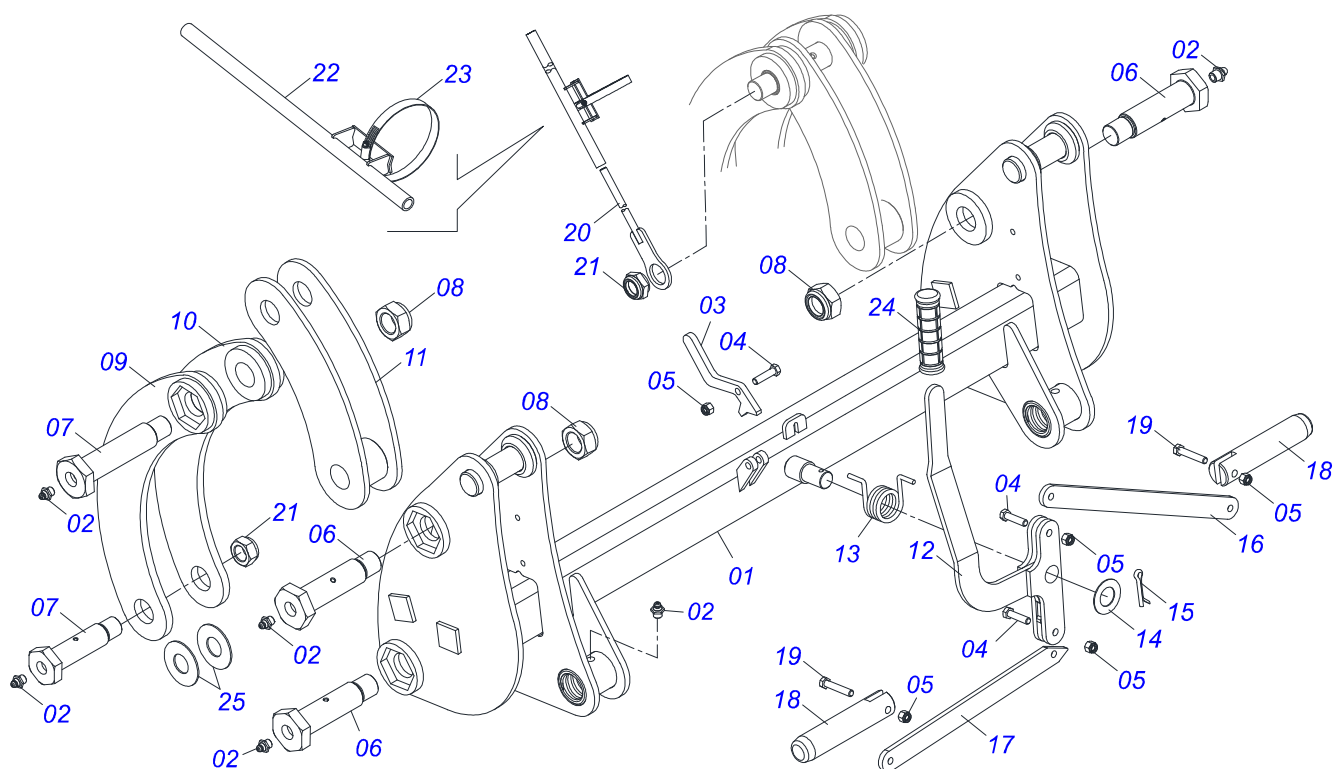

Item	Código	Descrição	Ver Pág.	QT
01	0521045906	CONJUNTO CHASSI COM BARRA TRASEIRA	2	01
02	0521045360	SUPORTE MOVEL COMPLETO	3	01
03	0521023058	CAIXA COM COMPONENTES	17	01

Item	Código	Descrição	Ver Pág.	QT
01	0521066434	CHASSI DIREITO LS90		01
02	0521066433	CHASSI ESQUERDO LS 90		01
03	0571019990	BARRA TRASEIRA FIXACAO CHASSI		02
04	0501010500	PARAFUSO 3/4 UNC X 3 CS G.5 ZN		04
05	0503010023	ARRUELA PRESSAO 3/4 ZN 1K01584		04
06	0503010014	PORCA SEXTAVADA 3/4 UNC (PESADA) G.5 ZN		04

Item	Código	Descrição	Ver Pág.	QT
01	0511056982	JOGO MANGUEIRA SUPORTE MOVEL	4	01
02	0909093615	CONJUNTO DO ARTICULADOR	5	01
03	0909092475	DESCANSO COM PORCA DO SUPORTE MOVEL	6	02
04	0909092675	TORRE - SUPORTE MOVEL	7	02
05	0909093612	CONJUNTO DO SUPORTE ARTICULADOR	8	02
06	0909093600	SUPORTE MOVEL PCA-T 1500 VTR COMPLETO	9	01
07	0909093601	BLOCO COMANDO HFB0150331	10	01
08	0909093602	CONJUNTO CILINDRO HIDRAULICOS - PCA PLUS 1500 VTR	11	01

Item	Código	Descrição	Ver Pág.	QT
01	0501080452	MANGUEIRA 3/8 X 2500 TR-TR		04
02	0501080439	MANGUEIRA 3/8 X 1100 TR-TR		01
03	0501080483	MANGUEIRA 3/8 X 2200 TR-TR		01
04	0501080348	MANGUEIRA 3/8 X 1200 TR-TC		01
05	0501080412	MANGUEIRA 3/8 X 2300 TR-TC		01
06	0501080375	MANGUEIRA 3/8 X 600 TR-TC		01
07	0501080419	MANGUEIRA 3/8 X 2100 TR-TC		01
08	0501080320	MANGUEIRA 3/8 X 2100 TR-TR		01
09	0501080027	MANGUEIRA 3/8 X 1000 TR-TR		01