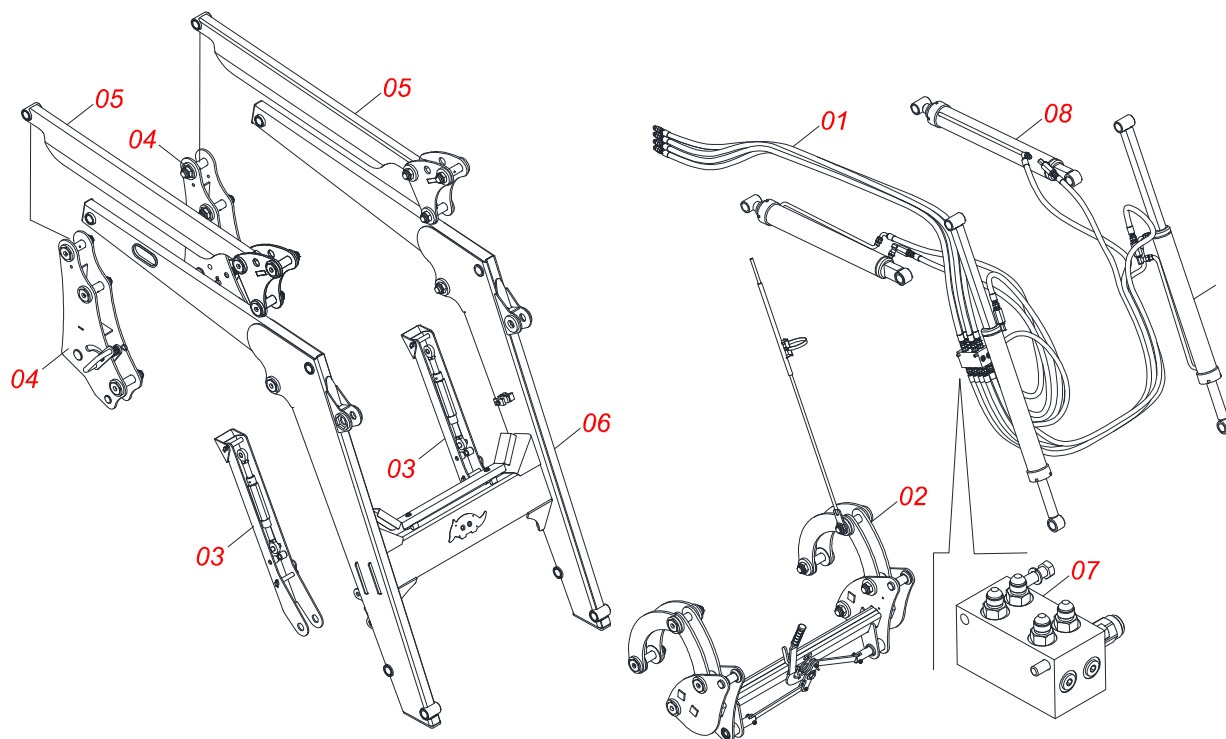

# INDICE

0106111707	PCA-T PLUS 1500 LS 90 BT JYO AR SL S-0715	.....	1
0521045906	CONJUNTO CHASSI COM BARRA TRASEIRA	.....	2
0521045360	SUPORTE MOVEL COMPLETO	.....	3
0511056982	JOGO MANGUEIRA SUPORTE MOVEL	.....	4
0909093615	CONJUNTO DO ARTICULADOR	.....	5
0909092475	DESCANSO COM PORCA DO SUPORTE MOVEL	.....	6
0909092675	TORRE - SUPORTE MOVEL	.....	7
0909093612	CONJUNTO DO SUPORTE ARTICULADOR	.....	8
0909093600	SUPORTE MOVEL PCA-T 1500 VTR COMPLETO	.....	9
0909093601	BLOCO COMANDO HFB0150331	.....	10
0909093602	CONJUNTO CILINDRO HIDRAULICOS - PCA PLUS 1500 VTR	.....	11
0521045321	CILINDRO HIDRAULICO 44,45 X 85,72 X 970 X 617 ESQUERDO	.....	12
0521045322	CILINDRO HIDRAULICO 44,45 X 85,72 X 970 X 617 DIREITO	.....	13
0511058221	CILINDRO HIDRAULICO 44,45X76,10X1373X586 ESQUERDO	.....	14
0511058222	CILINDRO HIDRAULICO 44,45X76,10X1373X586 DIREITO	.....	15
0511057772	CONJUNTO VALVULA DE SEGURANÇ A R. 3/4UNF JOELHO	.....	16
0521023058	CAIXA COM COMPONENTES	.....	17
0521047051	CONJUNTO MULTI CONECTOR MACHO/FEMEA CCT	.....	18
0521050543	JOGO MANGUEIRA	.....	19
0511032558	PEÇAS EMBALADAS SAQUINHO	.....	20

Item	Código	Descrição	Ver Pág.	QT
01	0511056982	JOGO MANGUEIRA SUPORTE MOVEL	4	01
02	0909093615	CONJUNTO DO ARTICULADOR	5	01
03	0909092475	DESCANSO COM PORCA DO SUPORTE MOVEL	6	02
04	0909092675	TORRE - SUPORTE MOVEL	7	02
05	0909093612	CONJUNTO DO SUPORTE ARTICULADOR	8	02
06	0909093600	SUPORTE MOVEL PCA-T 1500 VTR COMPLETO	9	01
07	0909093601	BLOCO COMANDO HFB0150331	10	01
08	0909093602	CONJUNTO CILINDRO HIDRAULICOS - PCA PLUS 1500 VTR	11	01

Item	Código	Descrição	Ver Pág.	QT
01	0501080452	MANGUEIRA 3/8 X 2500 TR-TR		04
02	0501080439	MANGUEIRA 3/8 X 1100 TR-TR		01
03	0501080483	MANGUEIRA 3/8 X 2200 TR-TR		01
04	0501080348	MANGUEIRA 3/8 X 1200 TR-TC		01
05	0501080412	MANGUEIRA 3/8 X 2300 TR-TC		01
06	0501080375	MANGUEIRA 3/8 X 600 TR-TC		01
07	0501080419	MANGUEIRA 3/8 X 2100 TR-TC		01
08	0501080320	MANGUEIRA 3/8 X 2100 TR-TR		01
09	0501080027	MANGUEIRA 3/8 X 1000 TR-TR		01