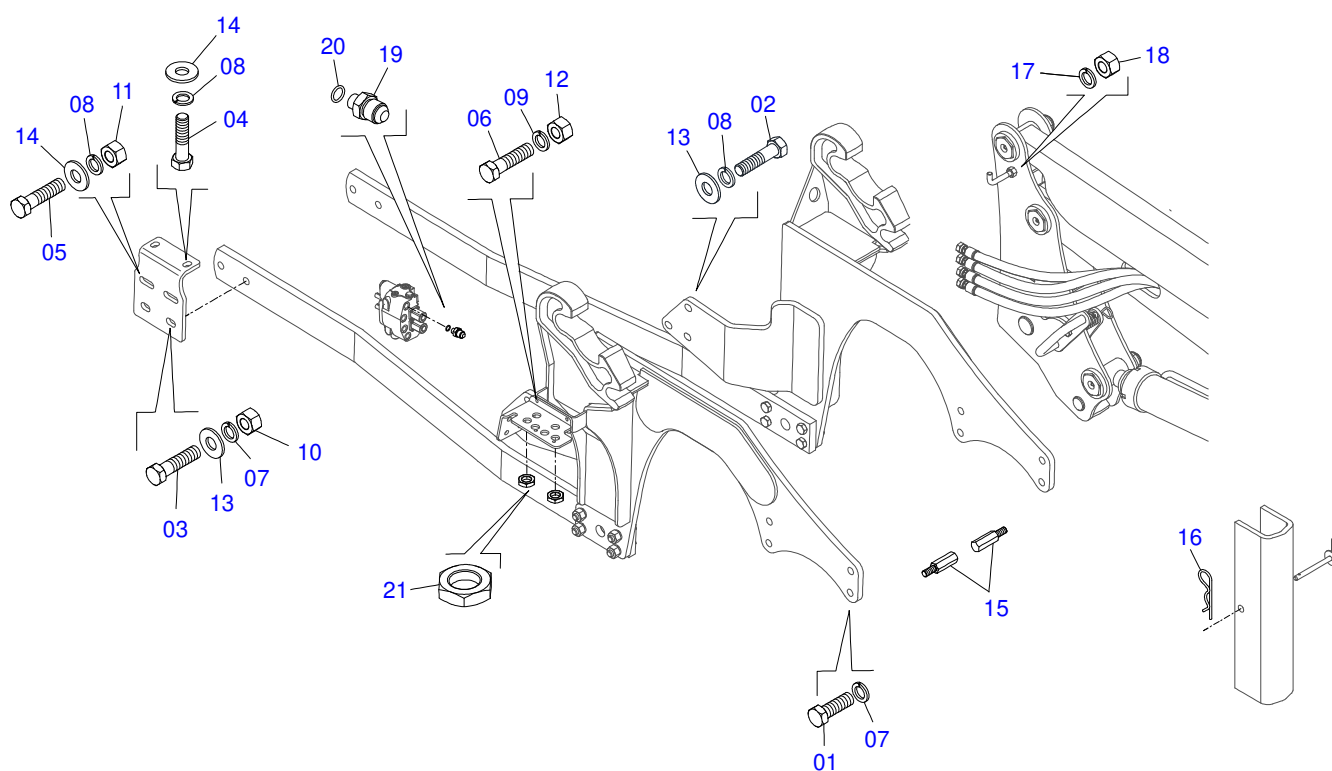

Item	Código	Descrição	Ver Pág.	QT
01	0503011322	PARAFUSO M20 X 2,5 X 50 C S 8.8 ZN		14
02	0503011258	PARAFUSO M18 X 1,5 X 65 C S 8.8 ZN		06
03	0501010500	PARAFUSO 3/4 UNC X 3 CS G.5 ZN		09
04	0503011399	PARAFUSO M16 X 1,5 X 50 C S F 8.8 ZN		04
05	0501010100	PARAFUSO 5/8 UNC X 2 CS G.5 ZN		04
06	0503010371	PARAFUSO 5/16 UNC X 1 C S G.5 ZN		04
07	0503010023	ARRUELA PRESSAO 3/4 ZN 1K01584		17
08	0503010027	ARRUELA PRESSAO 5/8 ZN 1K01574		20
09	0503010179	ARRUELA PRESSAO 5/16 ZN 1K01528		04
10	0503010014	PORCA SEXTAVADA 3/4 UNC (PESADA) G.5 ZN		12
11	0503010013	PORCA SEXTAVADA 5/8 UNC G.5 ZN		04
12	0503010337	PORCA SEXTAVADA 5/16 UNC G.5 ZN		04
13	0501010322	ARRUELA LISA 20,50 X 46 X 4,00 ZN		10
14	0501012140	ARRUELA LISA 16,50 X 40 X 4,00 ZN		14
15	0581013650	LIMITADOR RAO GIRO (80)		02
16	0503030168	CUPILO 3 X 50		02
17	0503010019	ARRUELA PRESSAO 1/2 ZN 1K01556		01
18	0503010060	PORCA SEXTAVADA 1/2 UNC G.5 ZN		02
19	0581013182	ADAPTADOR RETO R.7/8"UNF X 3/8"BSP X 50		04
20	0503011035	ANEL O RING 2-115 N 3006-9B		04
21	0571018575	PORCA R.3/4" UNF 16FPP X 10		02