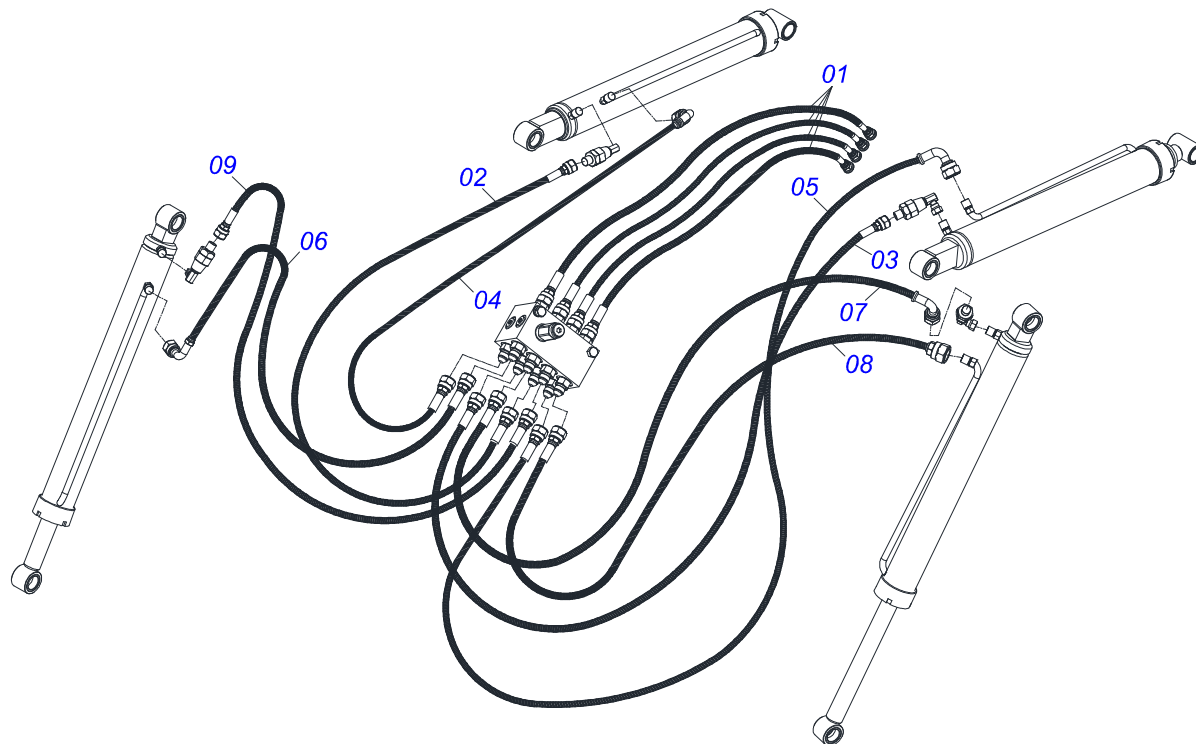

MARCHESAN

INDICE

0106111696	PCA-T PLUS 1500 LS 90 BT ESPEC SL S-0715	1
0521045906	CONJUNTO CHASSI COM BARRA TRASEIRA	2
0521045360	SUPORTE MOVEL COMPLETO	3
0511056982	JOGO MANGUEIRA SUPORTE MOVEL	4
0909093615	CONJUNTO DO ARTICULADOR	5
0909092475	DESCANSO COM PORCA DO SUPORTE MOVEL	6
0909092675	TORRE - SUPORTE MOVEL	7
0909093612	CONJUNTO DO SUPORTE ARTICULADOR	8
0909093600	SUPORTE MOVEL PCA-T 1500 VTR COMPLETO	9
0909093601	BLOCO COMANDO HFB0150331	10
0909093602	CONJUNTO CILINDRO HIDRAULICOS - PCA PLUS 1500 VTR	11
0521045321	CILINDRO HIDRAULICO 44,45 X 85,72 X 970 X 617 ESQUERDO	12
0521045322	CILINDRO HIDRAULICO 44,45 X 85,72 X 970 X 617 DIREITO	13
0511058221	CILINDRO HIDRAULICO 44,45X76,10X1373X586 ESQUERDO	14
0511058222	CILINDRO HIDRAULICO 44,45X76,10X1373X586 DIREITO	15
0511057772	CONJUNTO VALVULA DE SEGURANÇ A R. 3/4UNF JOELHO	16
0521022908	CAIXA COM COMPONENTES	17
0511057117	JOGO DE MANGUEIRA	18
0511032478	PEÇAS EMBALADAS SAQUINHOS	19
0501053834	MACHO ENGATE RAPIDO AGRICOLA 1/2 NPT COM TAMPA	20

Item	Código	Descrição	Ver Pág.	QT
01	0521045906	CONJUNTO CHASSI COM BARRA TRASEIRA	2	01
02	0521045360	SUPORTE MOVEL COMPLETO	3	01
03	0521022908	CAIXA COM COMPONENTES	17	01

Item	Código	Descrição	Ver Pág.	QT
01	0521066434	CHASSI DIREITO LS90		01
02	0521066433	CHASSI ESQUERDO LS 90		01
03	0571019990	BARRA TRASEIRA FIXACAO CHASSI		02
04	0501010500	PARAFUSO 3/4 UNC X 3 CS G.5 ZN		04
05	0503010023	ARRUELA PRESSAO 3/4 ZN 1K01584		04
06	0503010014	PORCA SEXTAVADA 3/4 UNC (PESADA) G.5 ZN		04

Item	Código	Descrição	Ver Pág.	QT
01	0501080452	MANGUEIRA 3/8 X 2500 TR-TR		04
02	0501080439	MANGUEIRA 3/8 X 1100 TR-TR		01
03	0501080483	MANGUEIRA 3/8 X 2200 TR-TR		01
04	0501080348	MANGUEIRA 3/8 X 1200 TR-TC		01
05	0501080412	MANGUEIRA 3/8 X 2300 TR-TC		01
06	0501080375	MANGUEIRA 3/8 X 600 TR-TC		01
07	0501080419	MANGUEIRA 3/8 X 2100 TR-TC		01
08	0501080320	MANGUEIRA 3/8 X 2100 TR-TR		01
09	0501080027	MANGUEIRA 3/8 X 1000 TR-TR		01