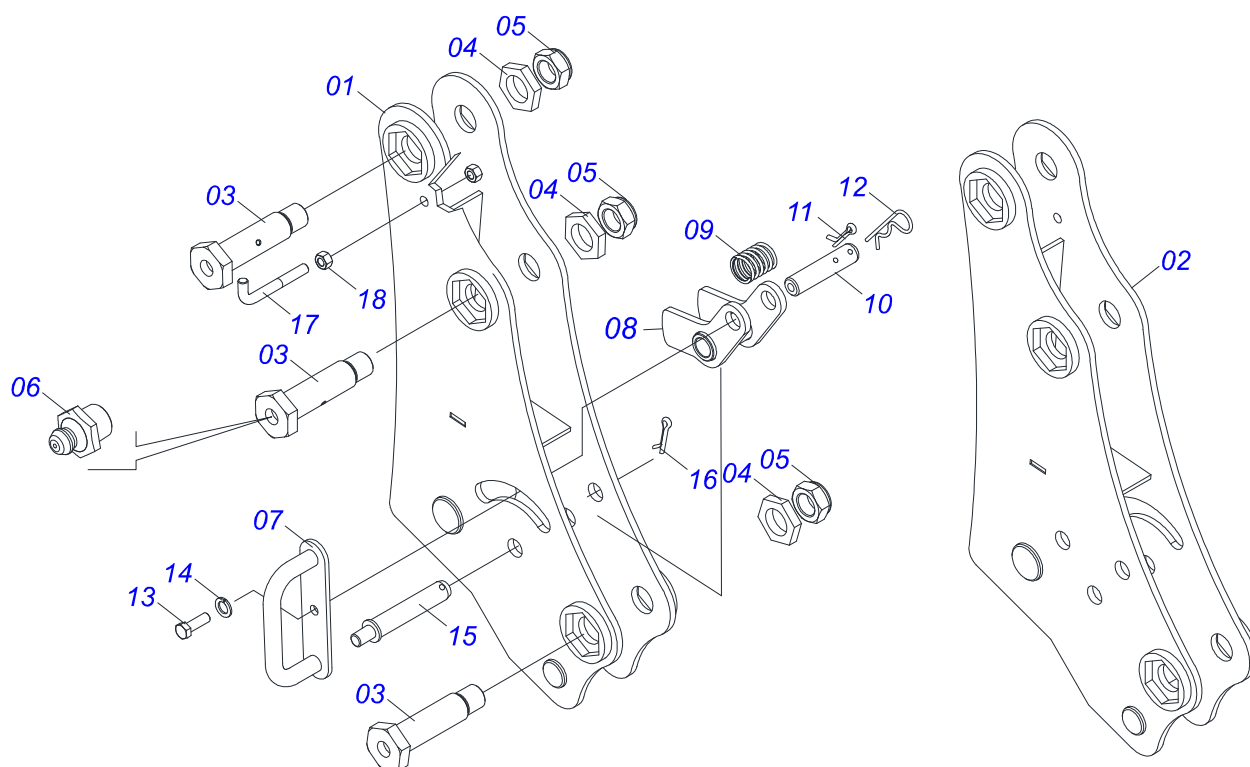

Item	Código	Descrição	Ver Pág.	QT
01	0521045906	CONJUNTO CHASSI COM BARRA TRASEIRA	2	01
02	0521045360	SUPORTE MOVEL COMPLETO	3	01
03	0521022908	CAIXA COM COMPONENTES	17	01

Item	Código	Descrição	Ver Pág.	QT
01	0521066434	CHASSI DIREITO LS90		01
02	0521066433	CHASSI ESQUERDO LS 90		01
03	0571019990	BARRA TRASEIRA FIXACAO CHASSI		02
04	0501010500	PARAFUSO 3/4 UNC X 3 CS G.5 ZN		04
05	0503010023	ARRUELA PRESSAO 3/4 ZN 1K01584		04
06	0503010014	PORCA SEXTAVADA 3/4 UNC (PESADA) G.5 ZN		04

Item	Código	Descrição	Ver Pág.	QT
01	0511056982	JOGO MANGUEIRA SUPORTE MOVEL	4	01
02	0909093615	CONJUNTO DO ARTICULADOR	5	01
03	0909092475	DESCANSO COM PORCA DO SUPORTE MOVEL	6	02
04	0909092675	TORRE - SUPORTE MOVEL	7	02
05	0909093612	CONJUNTO DO SUPORTE ARTICULADOR	8	02
06	0909093600	SUPORTE MOVEL PCA-T 1500 VTR COMPLETO	9	01
07	0909093601	BLOCO COMANDO HFB0150331	10	01
08	0909093602	CONJUNTO CILINDRO HIDRAULICOS - PCA PLUS 1500 VTR	11	01

Item	Código	Descrição	Ver Pág.	QT
01	0501080452	MANGUEIRA 3/8 X 2500 TR-TR		04
02	0501080439	MANGUEIRA 3/8 X 1100 TR-TR		01
03	0501080483	MANGUEIRA 3/8 X 2200 TR-TR		01
04	0501080348	MANGUEIRA 3/8 X 1200 TR-TC		01
05	0501080412	MANGUEIRA 3/8 X 2300 TR-TC		01
06	0501080375	MANGUEIRA 3/8 X 600 TR-TC		01
07	0501080419	MANGUEIRA 3/8 X 2100 TR-TC		01
08	0501080320	MANGUEIRA 3/8 X 2100 TR-TR		01
09	0501080027	MANGUEIRA 3/8 X 1000 TR-TR		01

Item	Código	Descrição	Ver Pág.	QT
01	0521065756	BRACO DESCANSO		02
02	0502012530	CORPO PORCA REGULAGEM R1		02
03	0502012562	FUSO R1 X 160 ESQUERDO		02
04	0502012529	FUSO R1 X 160 DIREITO		02
05	0503010002	GRAXEIRA 1800		04
06	0511013598	EIXO JUNCAO 3/4 X 120 PCA ZN		02
07	0503010071	CONTRAPINO 3/16 X 1		06
08	0503030012	CUPILHA 4 X 88		02
09	0561015578	EIXO JUNCAO 3/4 X 56		02
10	0571018252	SAPATA DESCANSO		02
11	0521012777	EIXO JUNCAO 19,05 X 137 ZN		02