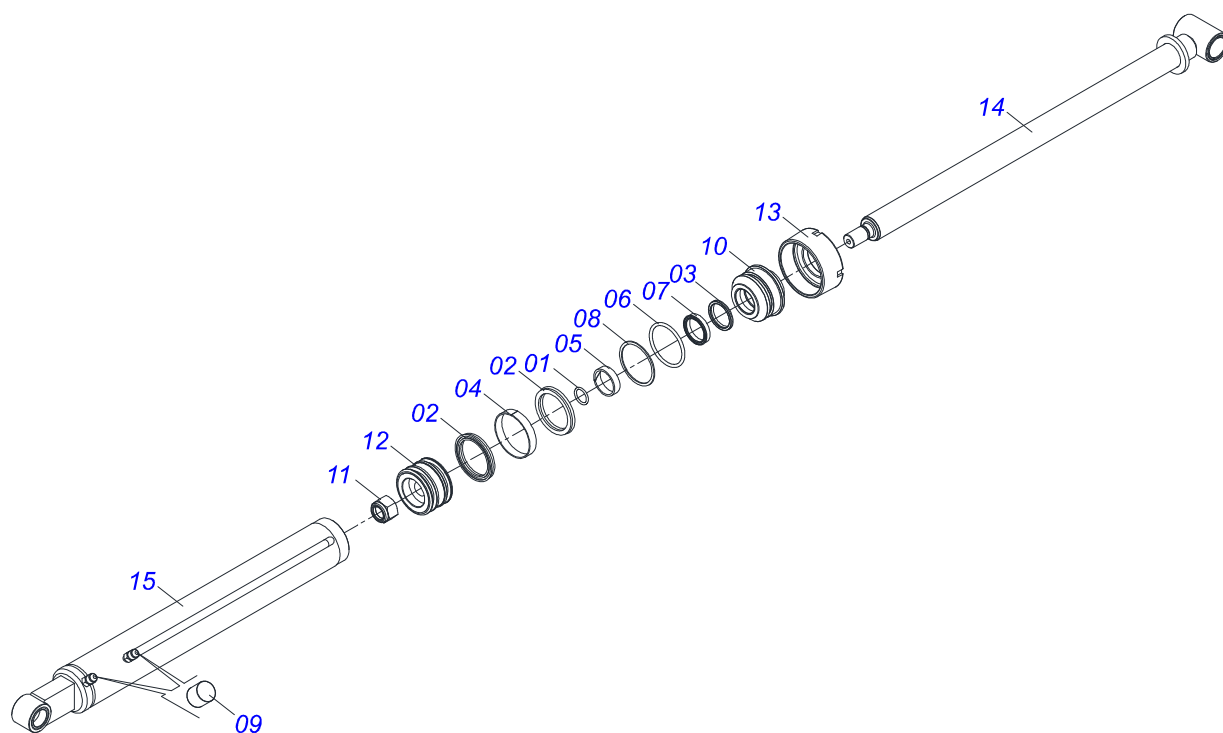

Item	Código	Descrição	Ver Pág.	QT
01	0503010042	ANEL O RING 2-214 N 3006-9B 1G05116		01
02	0503010170	GAXETA 3120 2750		02
03	0503010761	ANEL RASPADOR		01
04	0503010948	ANEL G.E.3.3/8X2X1/2 W4-3346-590 PK		01
05	0503010949	ANEL G.I.1.3/4X3X1/2 W2-2000-500 PK		01
06	0503010976	ANEL O RING 2-336 N 3006-9B 1G85119		01
07	0503010990	GAXETA 1870-1750-375-B		01
08	0503011060	ANEL BACK-UP 8-336 1G31106		01
09	0503030385	PLUG CILINDRICO N-002		02
10	0502010781	SUPORTE ANEIS 44,45 X 85,72		01
11	0503010063	PORCA SEXTAVADO AUTOTRAVANTE COM NYLON 1 UNS ALTA G.5 ZN		01
12	0502010843	EMBOLO 44,45 X 85,7		01
13	0502010993	TAMPA MOVEL 85,72		01
14	0521065701	EXTENSOR 44,45 X 820 PCA-T 1500		01
15	0521065699	CAMISA 85,72/85,80 X 725 COM TOMADA ESQUERDA		01