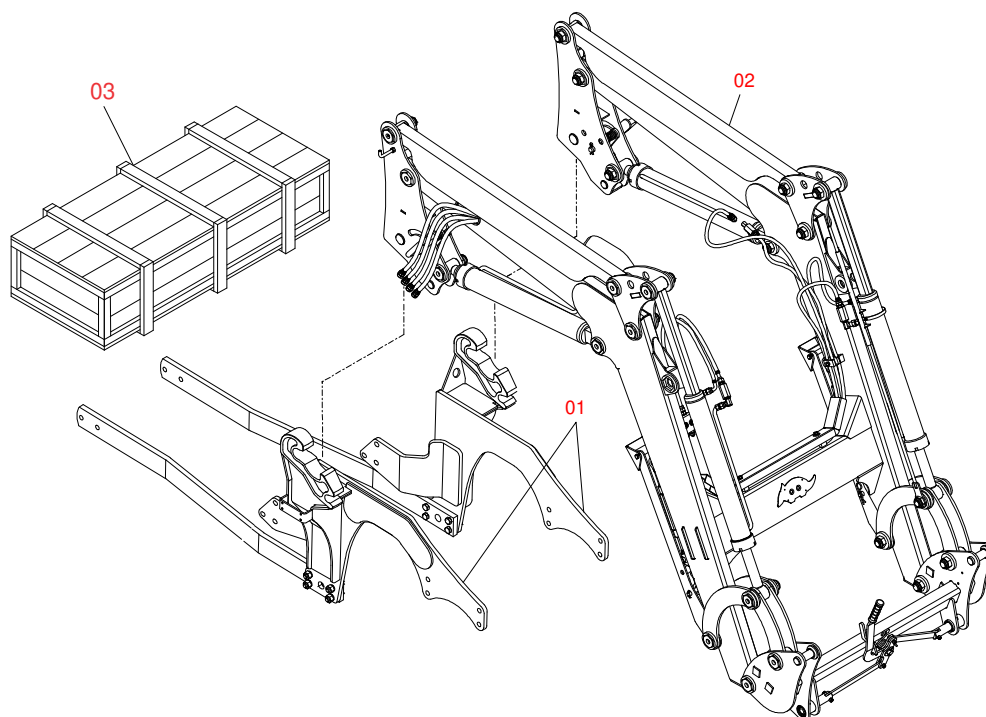

MARCHESAN

INDICE

0106111696	PCA-T PLUS 1500 LS 90 BT ESPEC SL S-0715	1
0521045906	CONJUNTO CHASSI COM BARRA TRASEIRA	2
0521045360	SUPORTE MOVEL COMPLETO	3
0511056982	JOGO MANGUEIRA SUPORTE MOVEL	4
0909093615	CONJUNTO DO ARTICULADOR	5
0909092475	DESCANSO COM PORCA DO SUPORTE MOVEL	6
0909092675	TORRE - SUPORTE MOVEL	7
0909093612	CONJUNTO DO SUPORTE ARTICULADOR	8
0909093600	SUPORTE MOVEL PCA-T 1500 VTR COMPLETO	9
0909093601	BLOCO COMANDO HFB0150331	10
0909093602	CONJUNTO CILINDRO HIDRAULICOS - PCA PLUS 1500 VTR	11
0521045321	CILINDRO HIDRAULICO 44,45 X 85,72 X 970 X 617 ESQUERDO	12
0521045322	CILINDRO HIDRAULICO 44,45 X 85,72 X 970 X 617 DIREITO	13
0511058221	CILINDRO HIDRAULICO 44,45X76,10X1373X586 ESQUERDO	14
0511058222	CILINDRO HIDRAULICO 44,45X76,10X1373X586 DIREITO	15
0511057772	CONJUNTO VALVULA DE SEGURANÇ A R. 3/4UNF JOELHO	16
0521022908	CAIXA COM COMPONENTES	17
0511057117	JOGO DE MANGUEIRA	18
0511032478	PEÇAS EMBALADAS SAQUINHOS	19
0501053834	MACHO ENGATE RAPIDO AGRICOLA 1/2 NPT COM TAMPA	20

Item	Código	Descrição	Ver Pág.	QT
01	0521045906	CONJUNTO CHASSI COM BARRA TRASEIRA	2	01
02	0521045360	SUPORTE MOVEL COMPLETO	3	01
03	0521022908	CAIXA COM COMPONENTES	17	01

Item	Código	Descrição	Ver Pág.	QT
01	0521066434	CHASSI DIREITO LS90		01
02	0521066433	CHASSI ESQUERDO LS 90		01
03	0571019990	BARRA TRASEIRA FIXACAO CHASSI		02
04	0501010500	PARAFUSO 3/4 UNC X 3 CS G.5 ZN		04
05	0503010023	ARRUELA PRESSAO 3/4 ZN 1K01584		04
06	0503010014	PORCA SEXTAVADA 3/4 UNC (PESADA) G.5 ZN		04

Item	Código	Descrição	Ver Pág.	QT
01	0501080452	MANGUEIRA 3/8 X 2500 TR-TR		04
02	0501080439	MANGUEIRA 3/8 X 1100 TR-TR		01
03	0501080483	MANGUEIRA 3/8 X 2200 TR-TR		01
04	0501080348	MANGUEIRA 3/8 X 1200 TR-TC		01
05	0501080412	MANGUEIRA 3/8 X 2300 TR-TC		01
06	0501080375	MANGUEIRA 3/8 X 600 TR-TC		01
07	0501080419	MANGUEIRA 3/8 X 2100 TR-TC		01
08	0501080320	MANGUEIRA 3/8 X 2100 TR-TR		01
09	0501080027	MANGUEIRA 3/8 X 1000 TR-TR		01