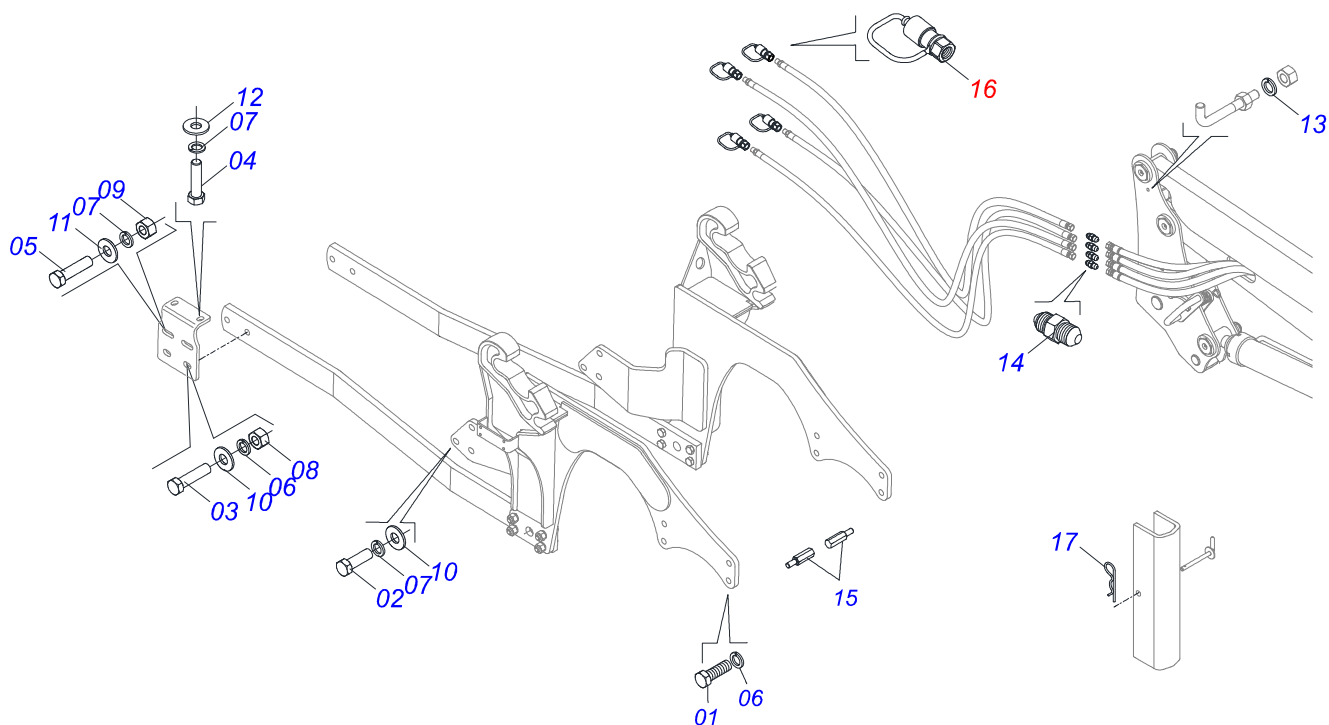

Item	Código	Descrição	Ver Pág.	QT
01	0503011322	PARAFUSO M20 X 2,5 X 50 C S 8.8 ZN		14
02	0503011258	PARAFUSO M18 X 1,5 X 65 C S 8.8 ZN		06
03	0501010500	PARAFUSO 3/4 UNC X 3 CS G.5 ZN		09
04	0503011399	PARAFUSO M16 X 1,5 X 50 C S F 8.8 ZN		04
05	0501010100	PARAFUSO 5/8 UNC X 2 CS G.5 ZN		04
06	0503010023	ARRUELA PRESSAO 3/4 ZN 1K01584		17
07	0503010027	ARRUELA PRESSAO 5/8 ZN 1K01574		20
08	0503010014	PORCA SEXTAVADA 3/4 UNC (PESADA) G.5 ZN		12
09	0503010013	PORCA SEXTAVADA 5/8 UNC G.5 ZN		04
10	0501010322	ARRUELA LISA 20,50 X 46 X 4,00 ZN		10
11	0501012140	ARRUELA LISA 16,50 X 40 X 4,00 ZN		14
12	0503010060	PORCA SEXTAVADA 1/2 UNC G.5 ZN		02
13	0503010019	ARRUELA PRESSAO 1/2 ZN 1K01556		01
14	0571018714	NIPLE UNIÃO 3/4"X3/4"UNF(SEXT 7/8"X50)		04
15	0581013650	LIMITADOR RAO GIRO (80)		02
16	0501053834	MACHO ENGATE RAPIDO AGRICOLA 1/2 NPT COM 20 TAMPAS		04
17	0503030168	CUPILO 3 X 50		02