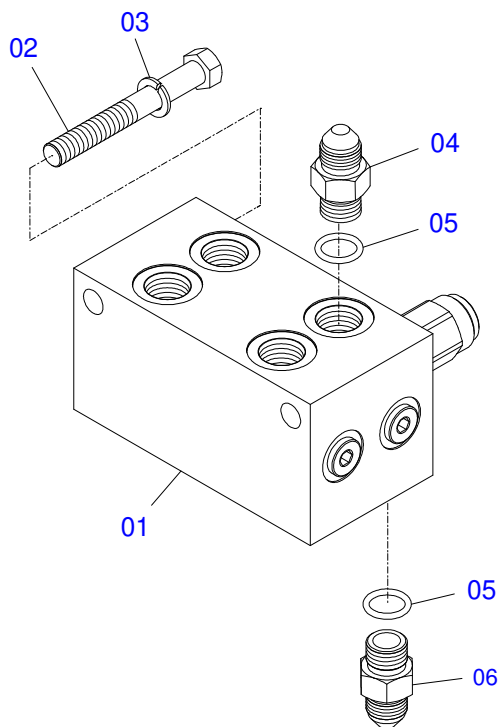

Item	Código	Descrição	Ver Pág.	QT
01	0503062416	BLOCO COMANDO HFB 150331 HYDRAULIC DESIGNERS		01
02	0503010851	PARAFUSO 7/16UNCX3.1/2C S G.5 1K04803		02
03	0503010180	ARRUELA PRESSAO 7/16 ZN 1K01546		02
04	0501010617	NIPLE 3/4 NF X 3/4 NF SEXTAVADO 7/8 X 44		04
05	0503010190	ANEL O RING 2-114 N 3006-9B		12
06	0501010617	NIPLE 3/4 NF X 3/4 NF SEXTAVADO 7/8 X 44		08