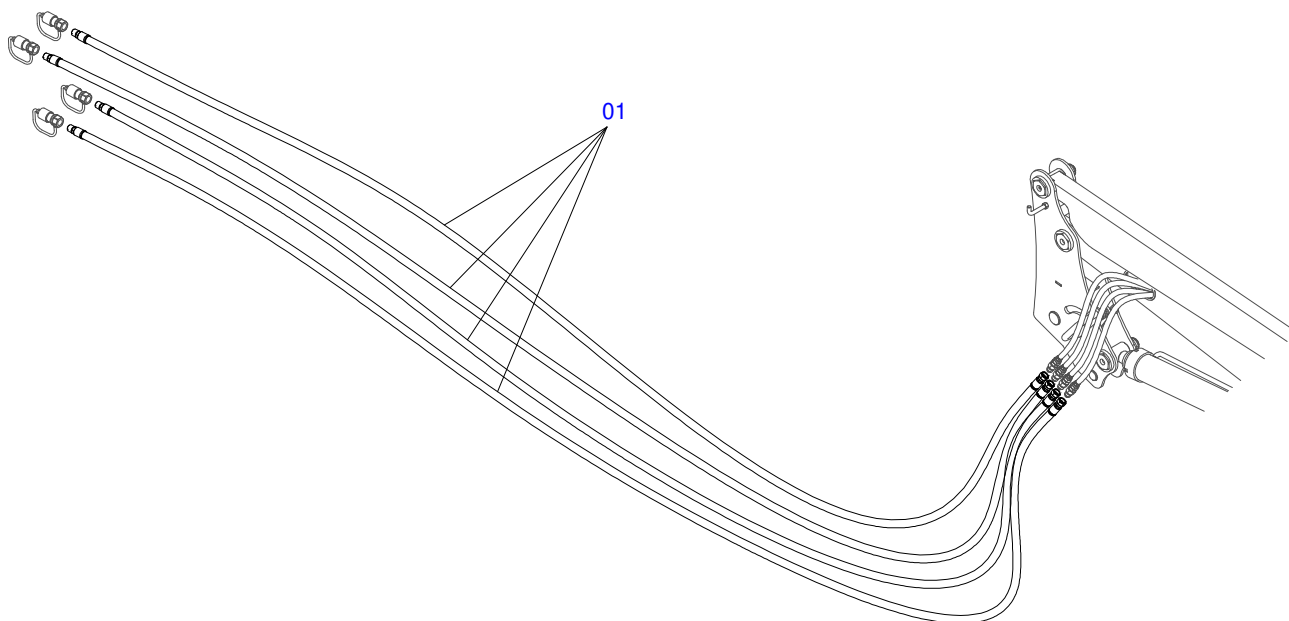

Item	Código	Descrição	Ver Pág.	QT
01	0501080384	MANGUEIRA 3/8 X 3000 TR-TM		04