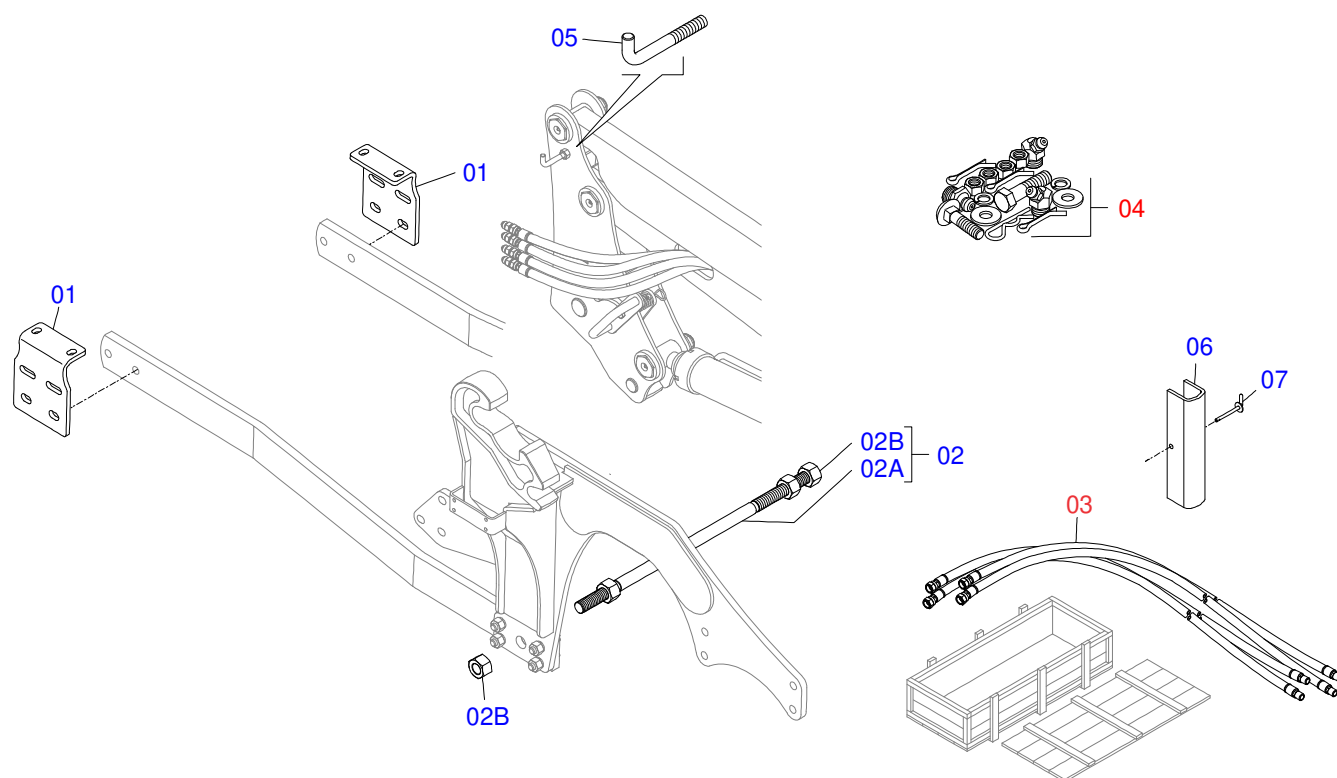

Item	Código	Descrição	Ver Pág.	QT
01	0581010007	SAPATA TRASEIRA		02
02	0501042819	VARAO 1.1/4 NC X 850 COMPLETO		01
02A	0501018845	VARAO 1.1/4 X 850 CBT 8450-4		01
02B	0501010087	PORCA 1.1/4 UNC SEXTAVADA 2 ZN		04
03	0511057117	JOGO DE MANGUEIRA	18	01
04	0511032478	PEÇAS EMBALADAS SAQUINHOS	19	01
05	0581010285	GANCHO FIXAÇÃO COMANDO		01
06	0531017238	TRAVA TRANSPORTE		02
07	0501068994	EIXO TRAVA 8,30 X 78		02