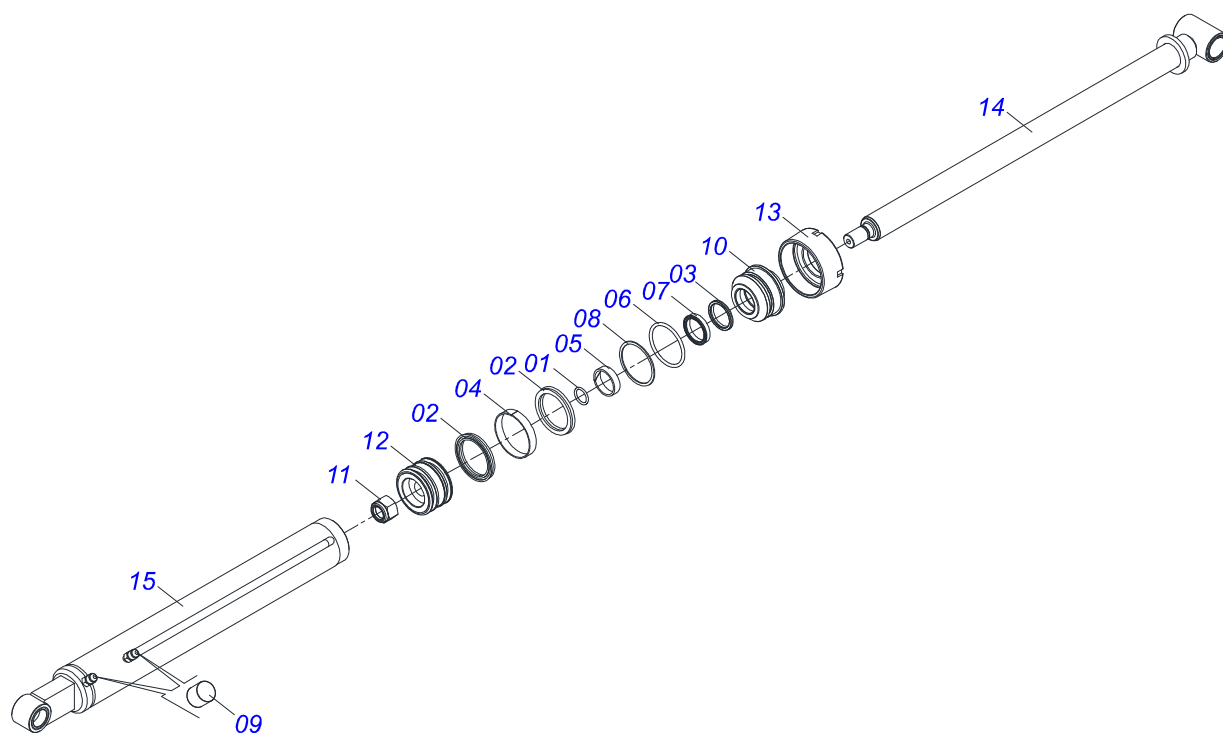

Item	Código	Descrição	Ver Pág.	QT
01	0503010042	ANEL O RING 2-214 N 3006-9B 1G05116		01
02	0503010170	GAXETA 3120 2750		02
03	0503010761	ANEL RASPADOR		01
04	0503010948	ANEL G.E.3.3/8X2X1/2 W4-3346-590 PK		01
05	0503010949	ANEL G.I.1.3/4X3X1/2 W2-2000-500 PK		01
06	0503010976	ANEL O RING 2-336 N 3006-9B 1G85119		01
07	0503010990	GAXETA 1870-1750-375-B		01
08	0503011060	ANEL BACK-UP 8-336 1G31106		01
09	0503030385	PLUG CILINDRICO N-002		02
10	0502010781	SUPORTE ANEIS 44,45 X 85,72		01
11	0503010063	PORCA SEXTAVADO AUTOTRAVANTE COM NYLON 1 UNS ALTA G.5 ZN		01
12	0502010843	EMBOLO 44,45 X 85,7		01
13	0502010993	TAMPA MOVEI 85,72		01
14	0521065701	EXTENSOR 44,45 X 820 PCA-T 1500		01
15	0521065700	CAMISA 85,72/85,80 X 725 COM TOMADA DIREITA		01