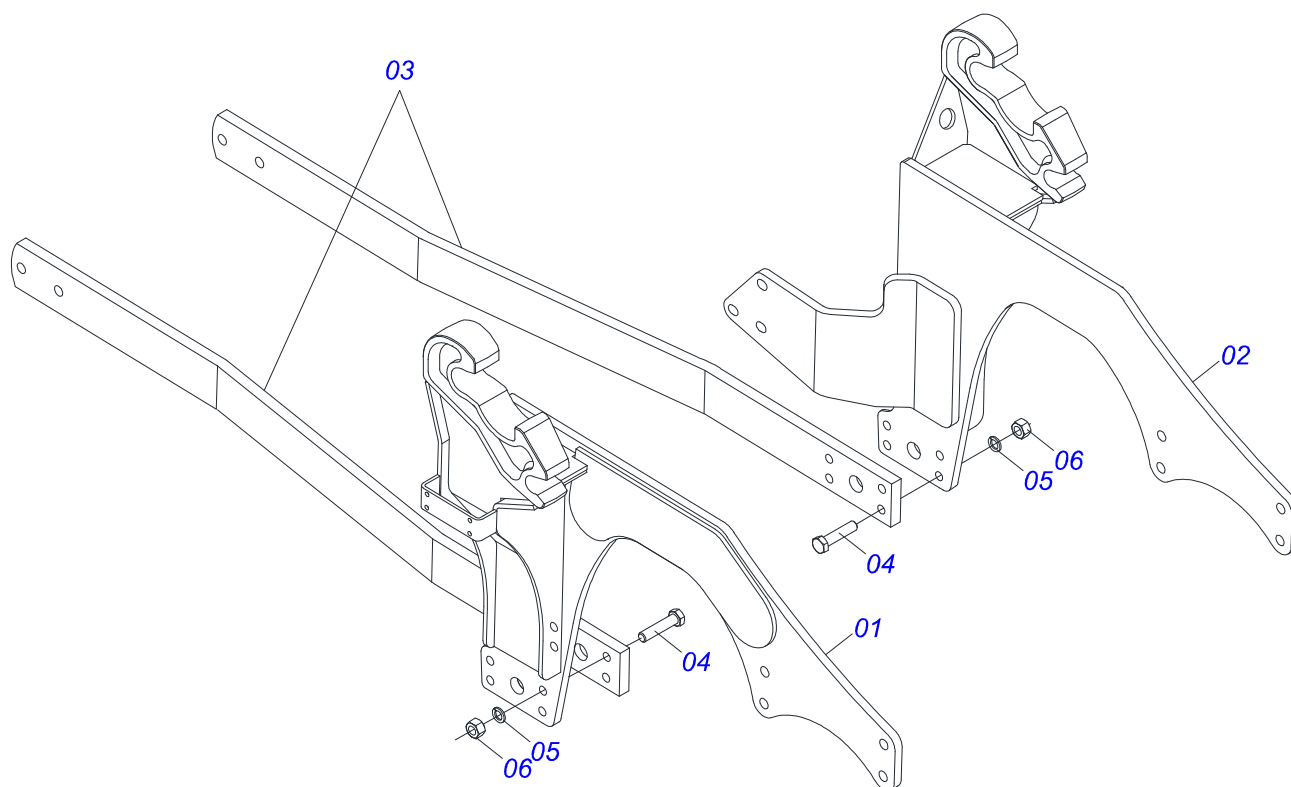

MARCHESAN

INDICE

0106111696	PCA-T PLUS 1500 LS 90 BT ESPEC SL S-0715	1
0521045906	CONJUNTO CHASSI COM BARRA TRASEIRA	2
0521045360	SUPORTE MOVEL COMPLETO	3
0511056982	JOGO MANGUEIRA SUPORTE MOVEL	4
0909093615	CONJUNTO DO ARTICULADOR	5
0909092475	DESCANSO COM PORCA DO SUPORTE MOVEL	6
0909092675	TORRE - SUPORTE MOVEL	7
0909093612	CONJUNTO DO SUPORTE ARTICULADOR	8
0909093600	SUPORTE MOVEL PCA-T 1500 VTR COMPLETO	9
0909093601	BLOCO COMANDO HFB0150331	10
0909093602	CONJUNTO CILINDRO HIDRAULICOS - PCA PLUS 1500 VTR	11
0521045321	CILINDRO HIDRAULICO 44,45 X 85,72 X 970 X 617 ESQUERDO	12
0521045322	CILINDRO HIDRAULICO 44,45 X 85,72 X 970 X 617 DIREITO	13
0511058221	CILINDRO HIDRAULICO 44,45X76,10X1373X586 ESQUERDO	14
0511058222	CILINDRO HIDRAULICO 44,45X76,10X1373X586 DIREITO	15
0511057772	CONJUNTO VALVULA DE SEGURANÇ A R. 3/4UNF JOELHO	16
0521022908	CAIXA COM COMPONENTES	17
0511057117	JOGO DE MANGUEIRA	18
0511032478	PEÇAS EMBALADAS SAQUINHOS	19
0501053834	MACHO ENGATE RAPIDO AGRICOLA 1/2 NPT COM TAMPA	20

Item	Código	Descrição	Ver Pág.	QT
01	0521045906	CONJUNTO CHASSI COM BARRA TRASEIRA	2	01
02	0521045360	SUPORTE MOVEL COMPLETO	3	01
03	0521022908	CAIXA COM COMPONENTES	17	01

Item	Código	Descrição	Ver Pág.	QT
01	0521066434	CHASSI DIREITO LS90		01
02	0521066433	CHASSI ESQUERDO LS 90		01
03	0571019990	BARRA TRASEIRA FIXACAO CHASSI		02
04	0501010500	PARAFUSO 3/4 UNC X 3 CS G.5 ZN		04
05	0503010023	ARRUELA PRESSAO 3/4 ZN 1K01584		04
06	0503010014	PORCA SEXTAVADA 3/4 UNC (PESADA) G.5 ZN		04

Item	Código	Descrição	Ver Pág.	QT
01	0501080452	MANGUEIRA 3/8 X 2500 TR-TR		04
02	0501080439	MANGUEIRA 3/8 X 1100 TR-TR		01
03	0501080483	MANGUEIRA 3/8 X 2200 TR-TR		01
04	0501080348	MANGUEIRA 3/8 X 1200 TR-TC		01
05	0501080412	MANGUEIRA 3/8 X 2300 TR-TC		01
06	0501080375	MANGUEIRA 3/8 X 600 TR-TC		01
07	0501080419	MANGUEIRA 3/8 X 2100 TR-TC		01
08	0501080320	MANGUEIRA 3/8 X 2100 TR-TR		01
09	0501080027	MANGUEIRA 3/8 X 1000 TR-TR		01