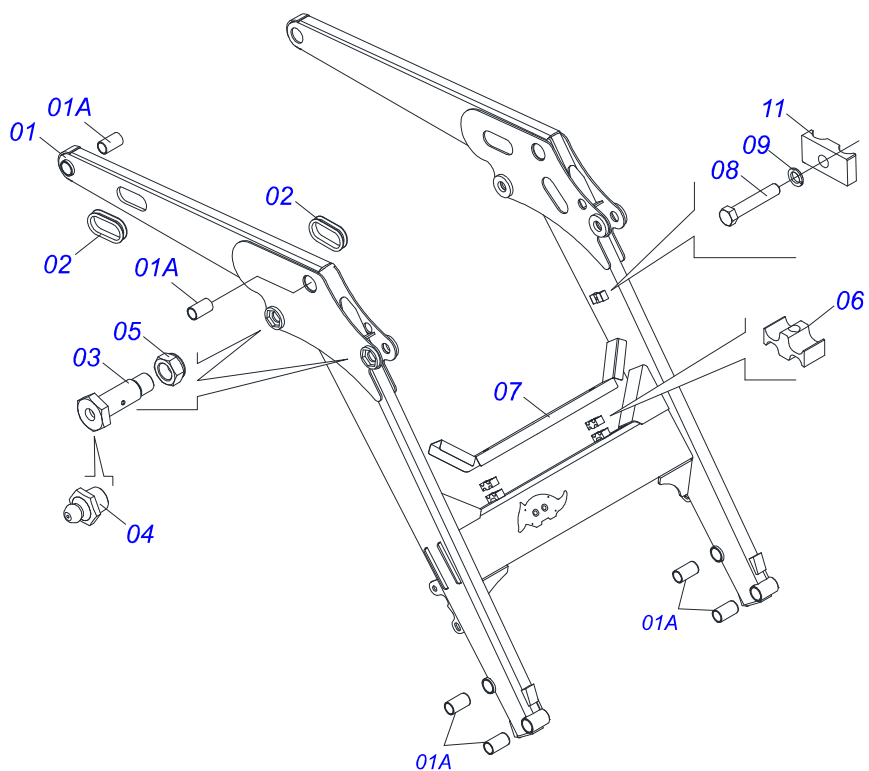

Item	Código	Descrição	Ver Pág.	QT
01	0521065742	SUPORTE MOVEL		01
01A	0571018080	LUVA INTERNA Ø37,70 X Ø45,15 X 80 PCA-T 1500		08
02	0503034364	PROTEÇÃO MANGUEIRA		02
03	0581013575	PARAFUSO 1.1/4 UNF X 85		04
04	0503010002	GRAXEIRA 1800		04
05	0503010044	PORCA SEXTAVADA AUTOTRAVANTE COM NYLON 1.1/4 UNF BAIXA G.5 ZN		04
06	1902012702	CORPO SUP PRESILHA R7/16		02
07	0521065758	PROTEÇÃO ENCANAMENTO		01
08	0503012555	PARAFUSO 7/16 UNC X 2 CS RT G.7 ZN		02
09	0503010180	ARRUELA PRESSAO 7/16 ZN 1K01546		02
10	1902010477	CORPO SUPERIOR PRESILHA		03