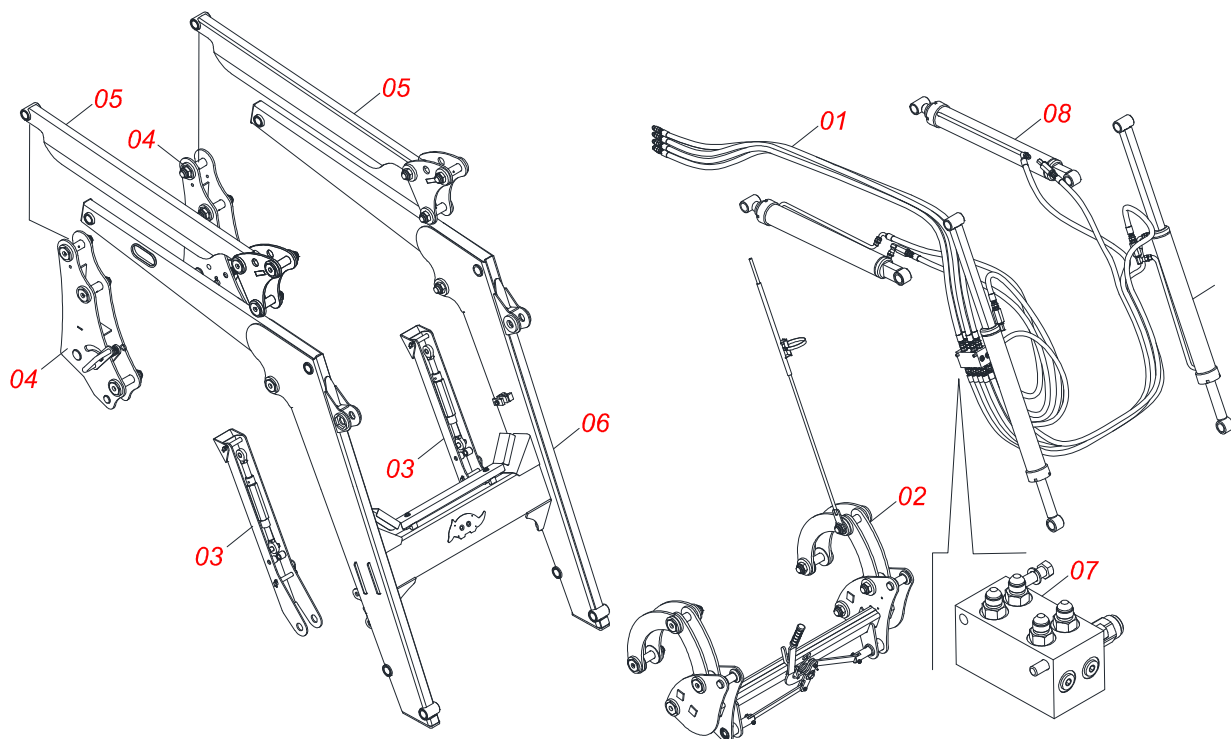

MARCHESAN

INDICE

0106111696	PCA-T PLUS 1500 LS 90 BT ESPEC SL S-0715	1
0521045906	CONJUNTO CHASSI COM BARRA TRASEIRA	2
0521045360	SUPORTE MOVEL COMPLETO	3
0511056982	JOGO MANGUEIRA SUPORTE MOVEL	4
0909093615	CONJUNTO DO ARTICULADOR	5
0909092475	DESCANSO COM PORCA DO SUPORTE MOVEL	6
0909092675	TORRE - SUPORTE MOVEL	7
0909093612	CONJUNTO DO SUPORTE ARTICULADOR	8
0909093600	SUPORTE MOVEL PCA-T 1500 VTR COMPLETO	9
0909093601	BLOCO COMANDO HFB0150331	10
0909093602	CONJUNTO CILINDRO HIDRAULICOS - PCA PLUS 1500 VTR	11
0521045321	CILINDRO HIDRAULICO 44,45 X 85,72 X 970 X 617 ESQUERDO	12
0521045322	CILINDRO HIDRAULICO 44,45 X 85,72 X 970 X 617 DIREITO	13
0511058221	CILINDRO HIDRAULICO 44,45X76,10X1373X586 ESQUERDO	14
0511058222	CILINDRO HIDRAULICO 44,45X76,10X1373X586 DIREITO	15
0511057772	CONJUNTO VALVULA DE SEGURANÇ A R. 3/4UNF JOELHO	16
0521022908	CAIXA COM COMPONENTES	17
0511057117	JOGO DE MANGUEIRA	18
0511032478	PEÇAS EMBALADAS SAQUINHOS	19
0501053834	MACHO ENGATE RAPIDO AGRICOLA 1/2 NPT COM TAMPA	20

Item	Código	Descrição	Ver Pág.	QT
01	0521045906	CONJUNTO CHASSI COM BARRA TRASEIRA	2	01
02	0521045360	SUPORTE MOVEL COMPLETO	3	01
03	0521022908	CAIXA COM COMPONENTES	17	01

Item	Código	Descrição	Ver Pág.	QT
01	0521066434	CHASSI DIREITO LS90		01
02	0521066433	CHASSI ESQUERDO LS 90		01
03	0571019990	BARRA TRASEIRA FIXACAO CHASSI		02
04	0501010500	PARAFUSO 3/4 UNC X 3 CS G.5 ZN		04
05	0503010023	ARRUELA PRESSAO 3/4 ZN 1K01584		04
06	0503010014	PORCA SEXTAVADA 3/4 UNC (PESADA) G.5 ZN		04

Item	Código	Descrição	Ver Pág.	QT
01	0501080452	MANGUEIRA 3/8 X 2500 TR-TR		04
02	0501080439	MANGUEIRA 3/8 X 1100 TR-TR		01
03	0501080483	MANGUEIRA 3/8 X 2200 TR-TR		01
04	0501080348	MANGUEIRA 3/8 X 1200 TR-TC		01
05	0501080412	MANGUEIRA 3/8 X 2300 TR-TC		01
06	0501080375	MANGUEIRA 3/8 X 600 TR-TC		01
07	0501080419	MANGUEIRA 3/8 X 2100 TR-TC		01
08	0501080320	MANGUEIRA 3/8 X 2100 TR-TR		01
09	0501080027	MANGUEIRA 3/8 X 1000 TR-TR		01