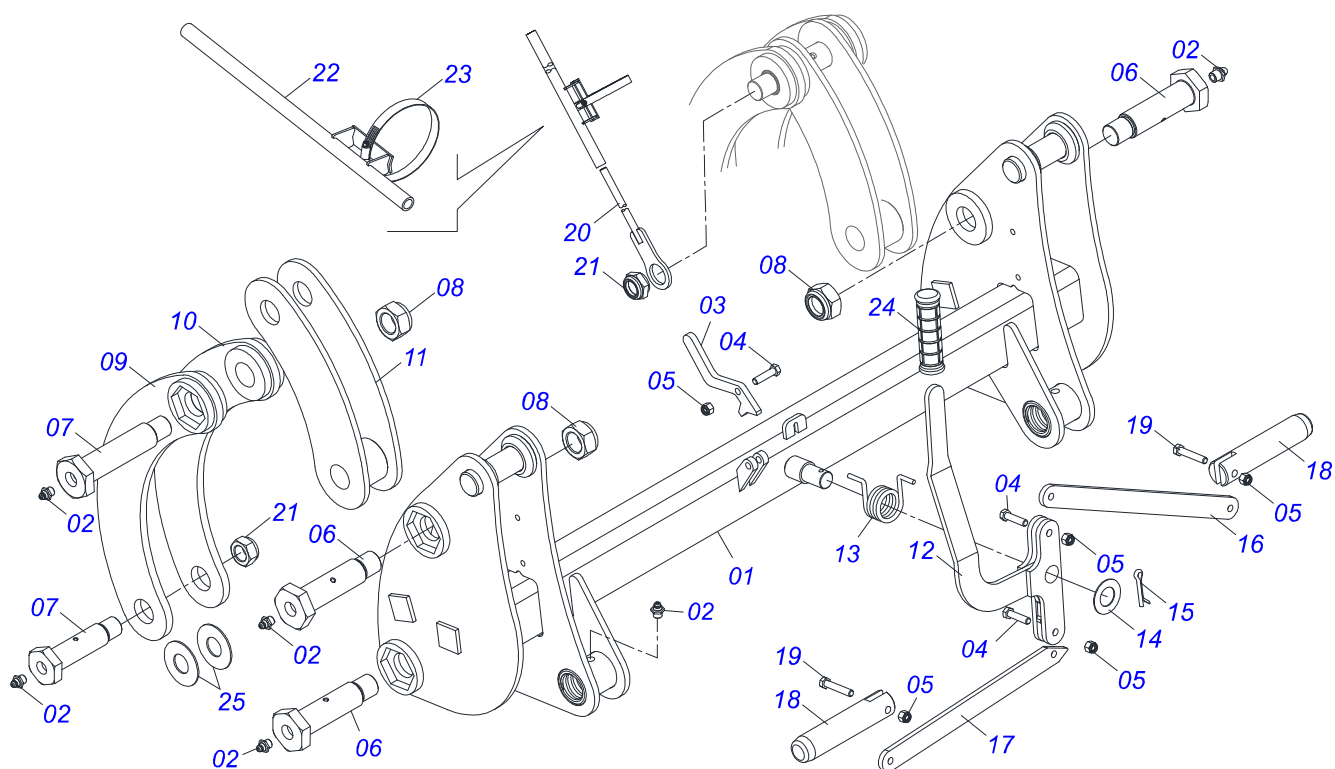

Item	Código	Descrição	Ver Pág.	QT
01	0521045906	CONJUNTO CHASSI COM BARRA TRASEIRA	2	01
02	0521045360	SUPORTE MOVEL COMPLETO	3	01
03	0521022908	CAIXA COM COMPONENTES	17	01

Item	Código	Descrição	Ver Pág.	QT
01	0521066434	CHASSI DIREITO LS90		01
02	0521066433	CHASSI ESQUERDO LS 90		01
03	0571019990	BARRA TRASEIRA FIXACAO CHASSI		02
04	0501010500	PARAFUSO 3/4 UNC X 3 CS G.5 ZN		04
05	0503010023	ARRUELA PRESSAO 3/4 ZN 1K01584		04
06	0503010014	PORCA SEXTAVADA 3/4 UNC (PESADA) G.5 ZN		04

Item	Código	Descrição	Ver Pág.	QT
01	0511056982	JOGO MANGUEIRA SUPORTE MOVEL	4	01
02	0909093615	CONJUNTO DO ARTICULADOR	5	01
03	0909092475	DESCANSO COM PORCA DO SUPORTE MOVEL	6	02
04	0909092675	TORRE - SUPORTE MOVEL	7	02
05	0909093612	CONJUNTO DO SUPORTE ARTICULADOR	8	02
06	0909093600	SUPORTE MOVEL PCA-T 1500 VTR COMPLETO	9	01
07	0909093601	BLOCO COMANDO HFB0150331	10	01
08	0909093602	CONJUNTO CILINDRO HIDRAULICOS - PCA PLUS 1500 VTR	11	01

Item	Código	Descrição	Ver Pág.	QT
01	0501080452	MANGUEIRA 3/8 X 2500 TR-TR		04
02	0501080439	MANGUEIRA 3/8 X 1100 TR-TR		01
03	0501080483	MANGUEIRA 3/8 X 2200 TR-TR		01
04	0501080348	MANGUEIRA 3/8 X 1200 TR-TC		01
05	0501080412	MANGUEIRA 3/8 X 2300 TR-TC		01
06	0501080375	MANGUEIRA 3/8 X 600 TR-TC		01
07	0501080419	MANGUEIRA 3/8 X 2100 TR-TC		01
08	0501080320	MANGUEIRA 3/8 X 2100 TR-TR		01
09	0501080027	MANGUEIRA 3/8 X 1000 TR-TR		01