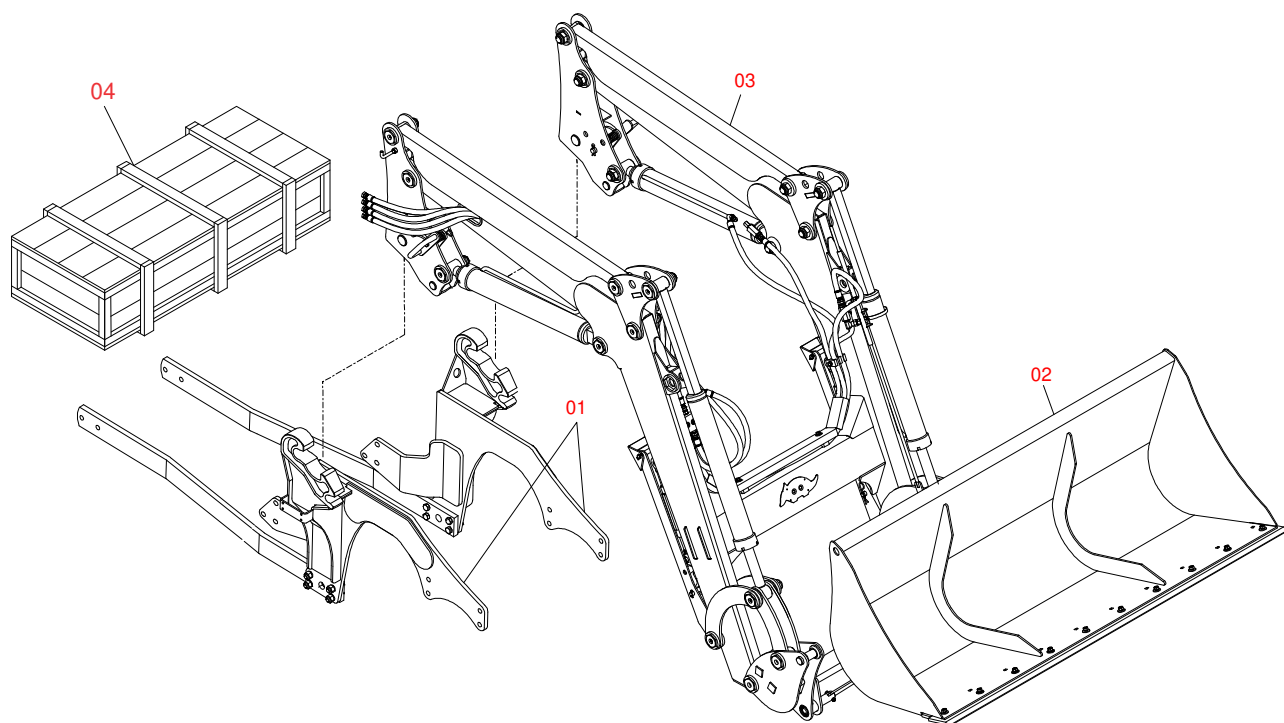

MARCHESAN

INDICE

0106111577	PCA-T PLUS 1500 LS 90 BT CD JS AR ESP PAC	1
0521045906	CONJUNTO CHASSI COM BARRA TRASEIRA	2
0521045369	PAC 2100 COMPLETO	3
0521045360	SUPORTE MOVEL COMPLETO	4
0511056982	JOGO MANGUEIRA SUPORTE MOVEL	5
0909093615	CONJUNTO DO ARTICULADOR	6
0909092475	DESCANSO COM PORCA DO SUPORTE MOVEL	7
0909092675	TORRE - SUPORTE MOVEL	8
0909093612	CONJUNTO DO SUPORTE ARTICULADOR	9
0909093600	SUPORTE MOVEL PCA-T 1500 VTR COMPLETO	10
0909093601	BLOCO COMANDO HFB0150331	11
0909093602	CONJUNTO CILINDRO HIDRAULICOS - PCA PLUS 1500 VTR	12
0521045321	CILINDRO HIDRAULICO 44,45 X 85,72 X 970 X 617 ESQUERDO	13
0521045322	CILINDRO HIDRAULICO 44,45 X 85,72 X 970 X 617 DIREITO	14
0511058221	CILINDRO HIDRAULICO 44,45X76,10X1373X586 ESQUERDO	15
0511058222	CILINDRO HIDRAULICO 44,45X76,10X1373X586 DIREITO	16
0511057772	CONJUNTO VALVULA DE SEGURANÇ A R. 3/4UNF JOELHO	17
0521021902	CAIXA COM COMPONENTES PCA-T PLUS 1500 LS 90 BT CD JY S-0715	18
0521045393	CONJUNTO SUPORTE JOY STICK	19
0531041662	COMANDO 1/2 X CABO 1,5M BTDCDC AR	20
0521050542	JOGO MANGUEIRA	21
0511032552	PEÇAS EMBALADAS SAQUINHO	22
0511032553	PEÇAS EMBALADAS SAQUINHO	23
0511031898	PEÇAS EMBALADAS SAQUINHO	24