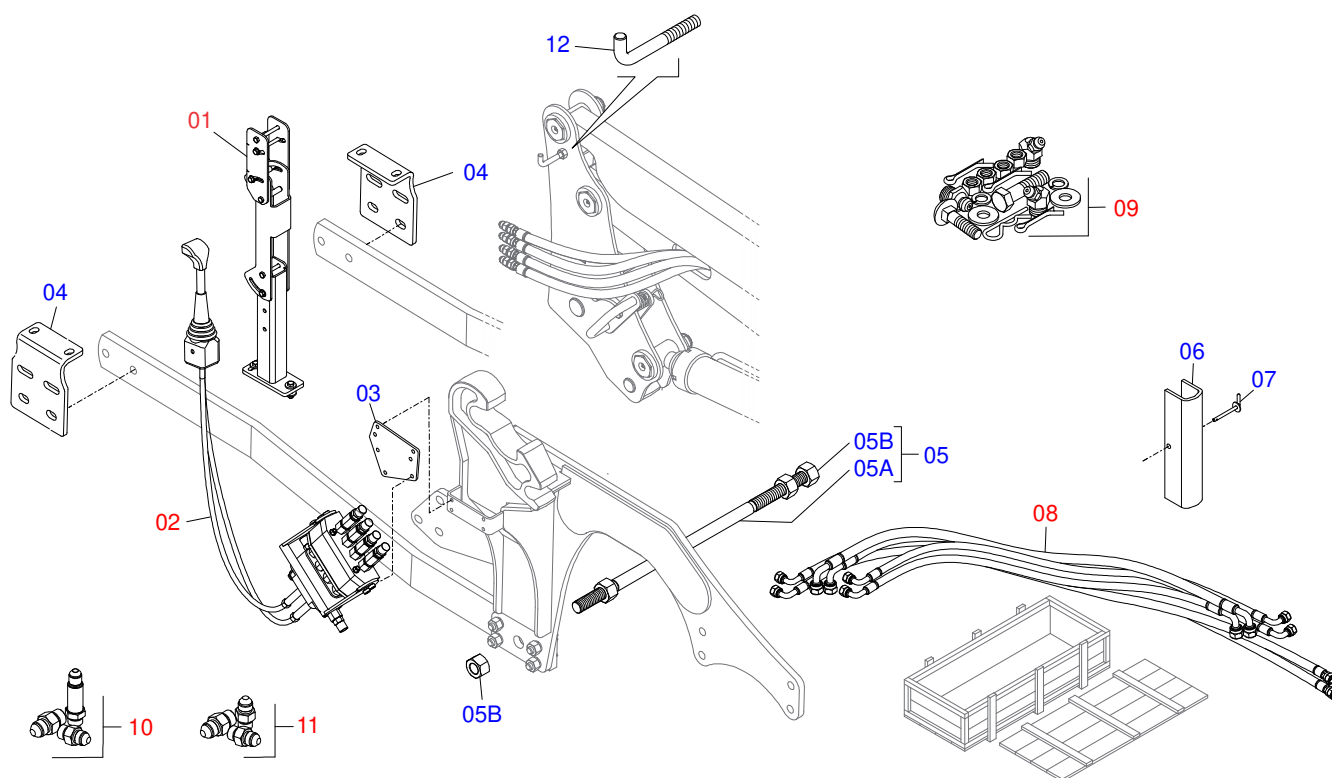

Item	Código	Descrição	Ver Pág.	QT
01	0521045393	CONJUNTO SUPORTE JOY STICK	19	01
02	0531041662	COMANDO 1/2 X CABO 1,5M BTCDC AR	20	01
03	0571019586	PLACA FIXACAO COMPLETO		01
04	0581010007	SAPATA TRASEIRA		02
05	0501042819	VARAO 1.1/4 NC X 850 COMPLETO		01
05A	0501018845	VARAO 1.1/4 X 850 CBT 8450-4		01
05B	0501010087	PORCA 1.1/4 UNC SEXTAVADA 2 ZN		04
06	0531017238	TRAVA TRANSPORTE		02
07	0501068994	EIXO TRAVA 8,30 X 78		02
08	0521050542	JOGO MANGUEIRA	21	01
09	0511031898	PEÇAS EMBALADAS SAQUINHO	24	01
10	0511032552	PEÇAS EMBALADAS SAQUINHO	22	01
11	0511032553	PEÇAS EMBALADAS SAQUINHO	23	01
12	0581010285	GANCHO FIXACÃO COMANDO		01