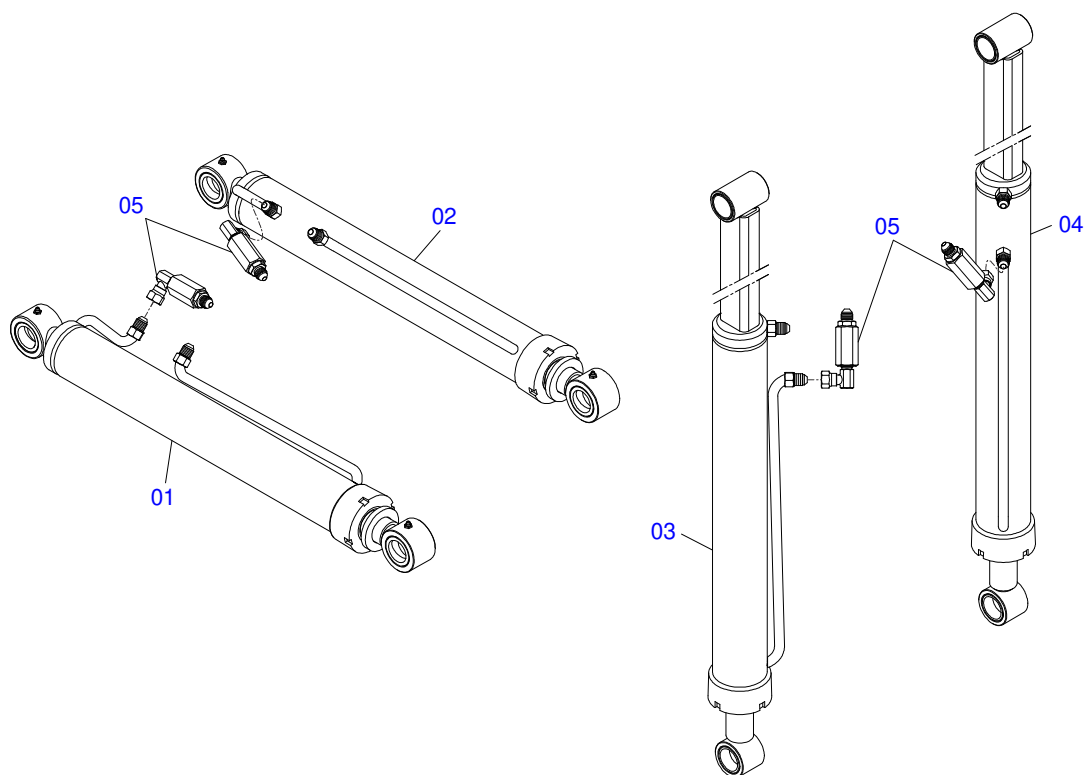

Item	Código	Descrição	Ver Pág.	QT
01	0521045321	CILINDRO HIDRAULICO 44,45 X 85,72 X 970 X 617 ESQUERDO	13	01
02	0521045322	CILINDRO HIDRAULICO 44,45 X 85,72 X 970 X 617 DIREITO	14	01
03	0511058221	CILINDRO HIDRAULICO 44,45X76,10X1373X586 ESQUERDO	15	01
04	0511058222	CILINDRO HIDRAULICO 44,45X76,10X1373X586 DIREITO	16	01
05	0511057772	CONJUNTO VALVULA DE SEGURANÇA R. 3/4UNF JOELHO	17	04