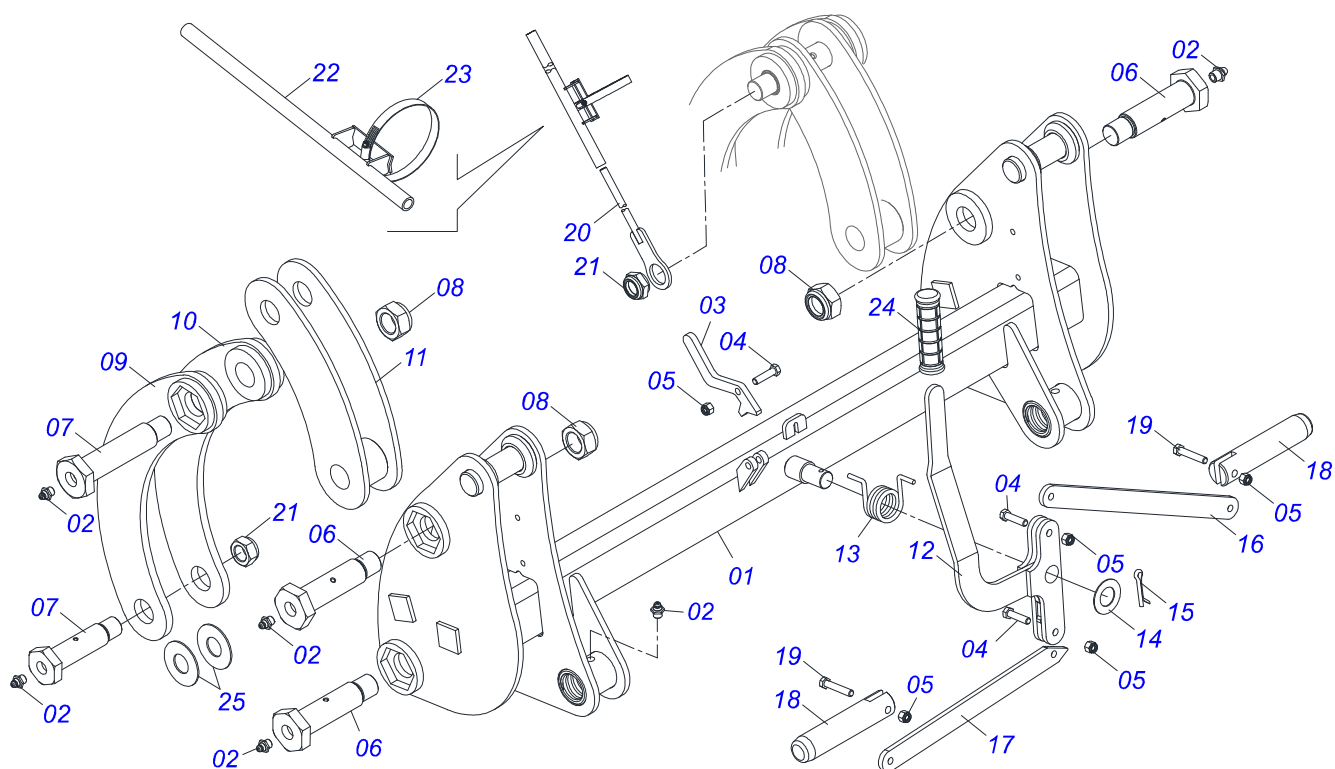

Item	Código	Descrição	Ver Pág.	QT
01	0521066434	CHASSI DIREITO LS90		01
02	0521066433	CHASSI ESQUERDO LS 90		01
03	0571019990	BARRA TRASEIRA FIXACAO CHASSI		02
04	0501010500	PARAFUSO 3/4 UNC X 3 CS G.5 ZN		04
05	0503010023	ARRUELA PRESSAO 3/4 ZN 1K01584		04
06	0503010014	PORCA SEXTAVADA 3/4 UNC (PESADA) G.5 ZN		04

Item	Código	Descrição	Ver Pág.	QT
01	0531060876	CACAMBA 2100		01
02	0571018131	RASPADOR CAÇAMBA 2105		01
03	0503012956	PARAFUSO 1/2 BSW X 1.1/2 CEPQ G.5 ZN		10
04	0503011440	ARRUELA PRESSAO 1/2 SA		10
05	0511017302	ARRUELA LISA 13,50 X 32,50 X 3,0 ZN		10
06	0503812682	PORCA SEXTAVADO 1/2 BSW 12FPP SA		10
07	0503010001	REBITE POP ADESIVA 423 3,2 X 5,5		04
08	0503034003	ETIQUETA IDENTIFICACAO ALUMINIO MARCHESAN 61 X 118		01
09	0503033428	ETIQUETA ADESIVA LOGO TATU 120X160		01

Item	Código	Descrição	Ver Pág.	QT
01	0511056982	JOGO MANGUEIRA SUPORTE MOVEL	5	01
02	0909093615	CONJUNTO DO ARTICULADOR	6	01
03	0909092475	DESCANSO COM PORCA DO SUPORTE MOVEL	7	02
04	0909092675	TORRE - SUPORTE MOVEL	8	02
05	0909093612	CONJUNTO DO SUPORTE ARTICULADOR	9	02
06	0909093600	SUPORTE MOVEL PCA-T 1500 VTR COMPLETO	10	01
07	0909093601	BLOCO COMANDO HFB0150331	11	01
08	0909093602	CONJUNTO CILINDRO HIDRAULICOS - PCA PLUS 1500 VTR	12	01

Item	Código	Descrição	Ver Pág.	QT
01	0501080452	MANGUEIRA 3/8 X 2500 TR-TR		04
02	0501080439	MANGUEIRA 3/8 X 1100 TR-TR		01
03	0501080483	MANGUEIRA 3/8 X 2200 TR-TR		01
04	0501080348	MANGUEIRA 3/8 X 1200 TR-TC		01
05	0501080412	MANGUEIRA 3/8 X 2300 TR-TC		01
06	0501080375	MANGUEIRA 3/8 X 600 TR-TC		01
07	0501080419	MANGUEIRA 3/8 X 2100 TR-TC		01
08	0501080320	MANGUEIRA 3/8 X 2100 TR-TR		01
09	0501080027	MANGUEIRA 3/8 X 1000 TR-TR		01