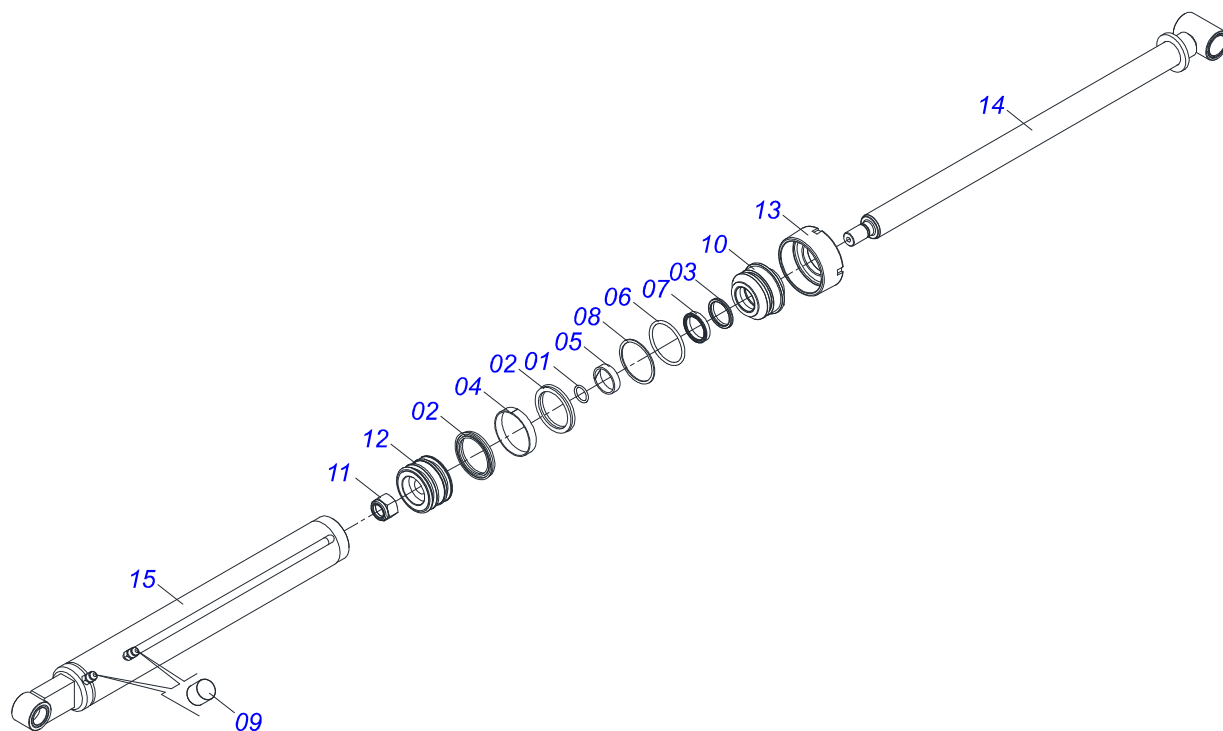

Item	Código	Descrição	Ver Pág.	QT
01	0503010042	ANEL O RING 2-214 N 3006-9B 1G05116		01
02	0503010170	GAXETA 3120 2750		02
03	0503010761	ANEL RASPADOR		01
04	0503010948	ANEL G.E.3.3/8X2X1/2 W4-3346-590 PK		01
05	0503010949	ANEL G.I.1.3/4X3X1/2 W2-2000-500 PK		01
06	0503010976	ANEL O RING 2-336 N 3006-9B 1G85119		01
07	0503010990	GAXETA 1870-1750-375-B		01
08	0503011060	ANEL BACK-UP 8-336 1G31106		01
09	0503030385	PLUG CILINDRICO N-002		02
10	0502010781	SUPORTE ANEIS 44,45 X 85,72		01
11	0503010063	PORCA SEXTAVADO AUTOTRAVANTE COM NYLON 1 UNS ALTA G.5 ZN		01
12	0502010843	EMBOLO 44,45 X 85,7		01
13	0502010993	TAMPA MOVEL 85,72		01
14	0521065701	EXTENSOR 44,45 X 820 PCA-T 1500		01
15	0521065700	CAMISA 85,72/85,80 X 725 COM TOMADA DIREITA		01