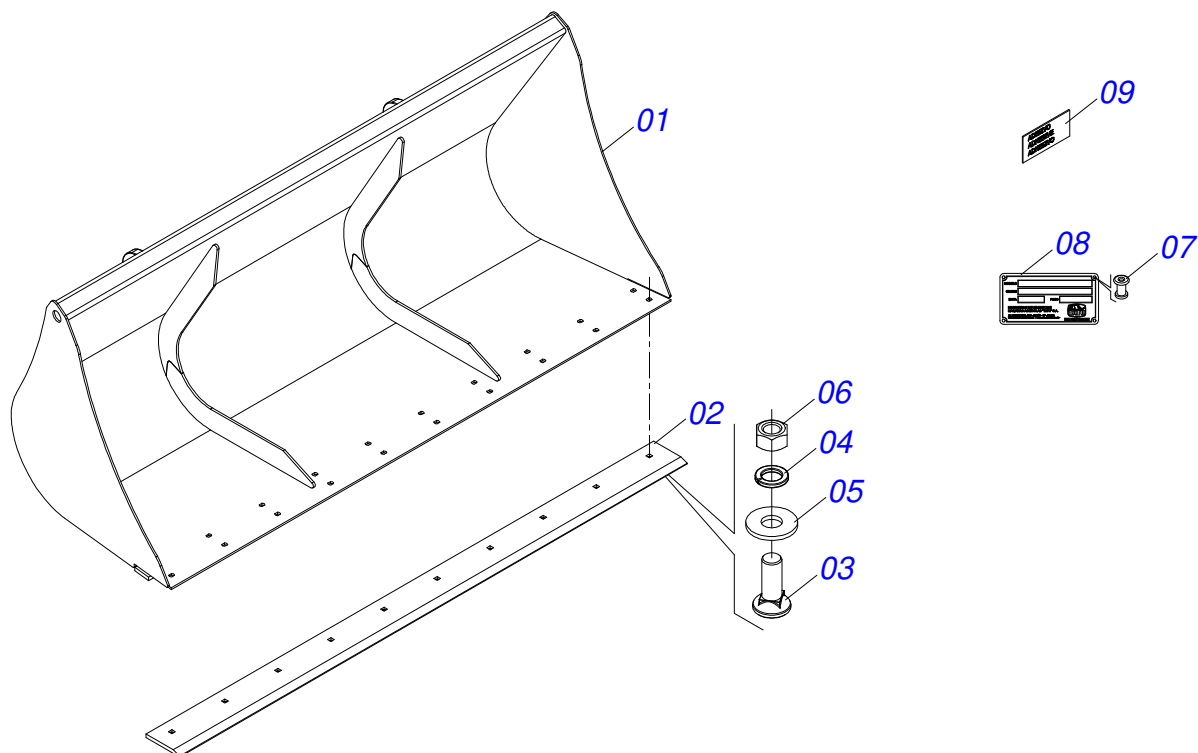

Item	Código	Descrição	Ver Pág.	QT
01	0531060876	CACAMBA 2100		01
02	0571018131	RASPADOR CAÇAMBA 2105		01
03	0503012956	PARAFUSO 1/2 BSW X 1.1/2 CEPQ G.5 ZN		10
04	0503011440	ARRUELA PRESSAO 1/2 SA		10
05	0511017302	ARRUELA LISA 13,50 X 32,50 X 3,0 ZN		10
06	0503812682	PORCA SEXTAVADO 1/2 BSW 12FPP SA		10
07	0503010001	REBITE POP ADESIVA 423 3,2 X 5,5		04
08	0503034003	ETIQUETA IDENTIFICACAO ALUMINIO MARCHESAN 61 X 118		01
09	0503033428	ETIQUETA ADESIVA LOGO TATU 120X160		01