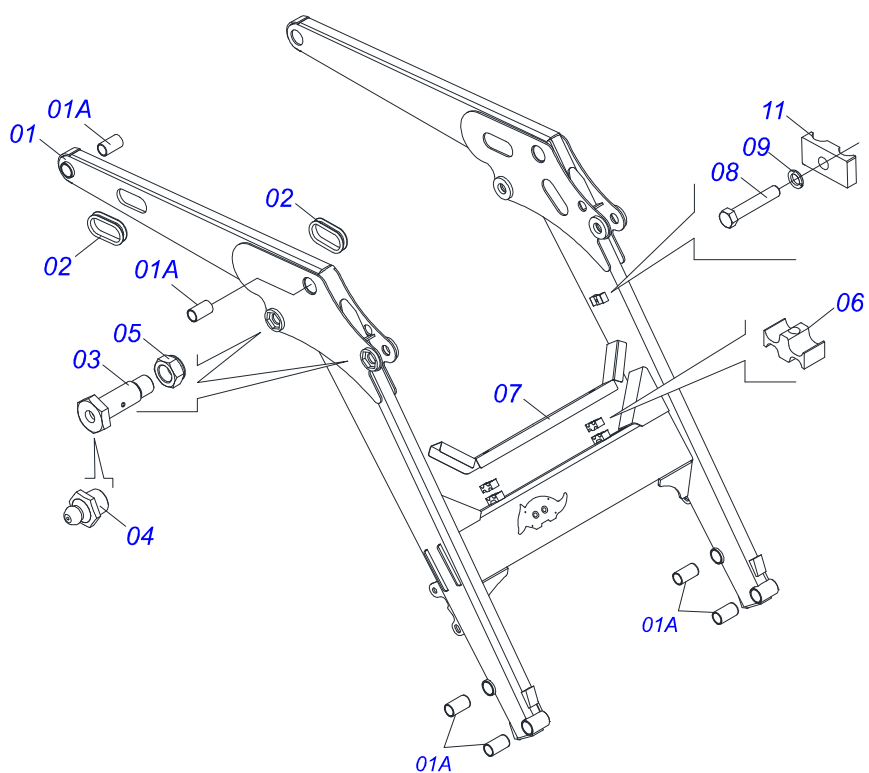

Item	Código	Descrição	Ver Pág.	QT
01	0521065742	SUPORTE MOVEL		01
01A	0571018080	LUVA INTERNA Ø37,70 X Ø45,15 X 80 PCA-T 1500		08
02	0503034364	PROTEÇÃO MANGUEIRA		02
03	0581013575	PARAFUSO 1.1/4 UNF X 85		04
04	0503010002	GRAXEIRA 1800		04
05	0503010044	PORCA SEXTAVADA AUTOTRAVANTE COM NYLON 1.1/4 UNF BAIXA G.5 ZN		04
06	1902012702	CORPO SUPORTE PRESILHA R7/16		02
07	0521065758	PROTEÇÃO ENCANAMENTO		01
08	0503012555	PARAFUSO 7/16 UNC X 2 CS RT G.7 ZN		02
09	0503010180	ARRUELA PRESSAO 7/16 ZN 1K01546		02
10	1902010477	CORPO SUPERIOR PRESILHA		03