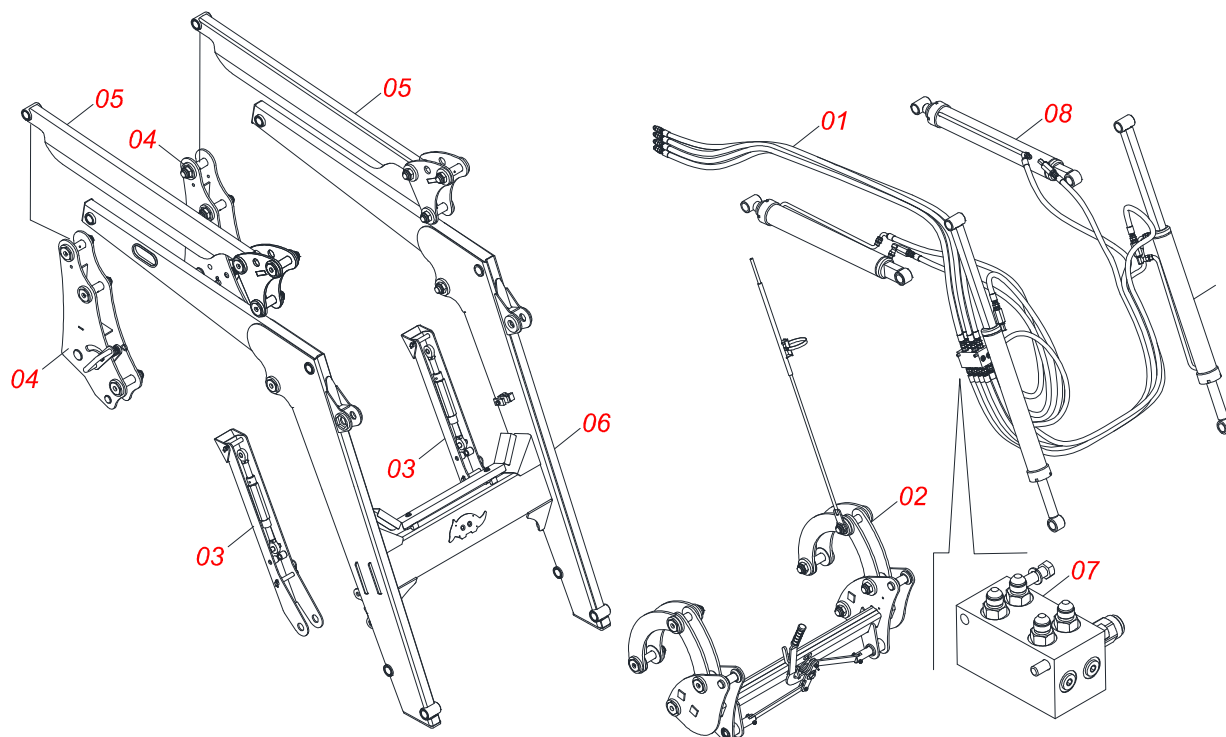

Item	Código	Descrição	Ver Pág.	QT
01	0511056982	JOGO MANGUEIRA SUPORTE MOVEL	5	01
02	0909093615	CONJUNTO DO ARTICULADOR	6	01
03	0909092475	DESCANSO COM PORCA DO SUPORTE MOVEL	7	02
04	0909092675	TORRE - SUPORTE MOVEL	8	02
05	0909093612	CONJUNTO DO SUPORTE ARTICULADOR	9	02
06	0909093600	SUPORTE MOVEL PCA-T 1500 VTR COMPLETO	10	01
07	0909093601	BLOCO COMANDO HFB0150331	11	01
08	0909093602	CONJUNTO CILINDRO HIDRAULICOS - PCA PLUS 1500 VTR	12	01