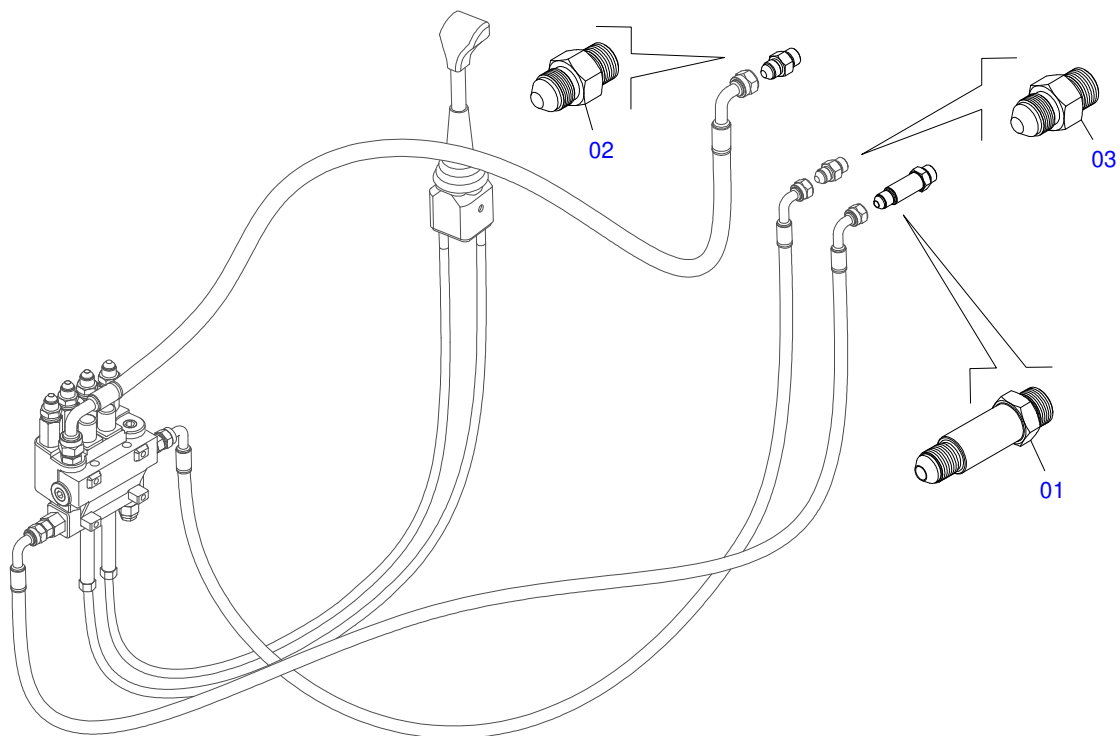

Item	Código	Descrição	Ver Pág.	QT
01	0581013248	NIPLE R. 3/4" UNF X R. M21 X 1,75 X 90 PCA-T PLUS		01
02	0571019992	NIPLE R.7/8"UNF X R.M21 X 1,75 X 46 PD LS PLUS 90		01
03	0581013250	NIPLE R.3/4" UNF X R. M21 X 1,75 X 46 PCA-T PLUS		01