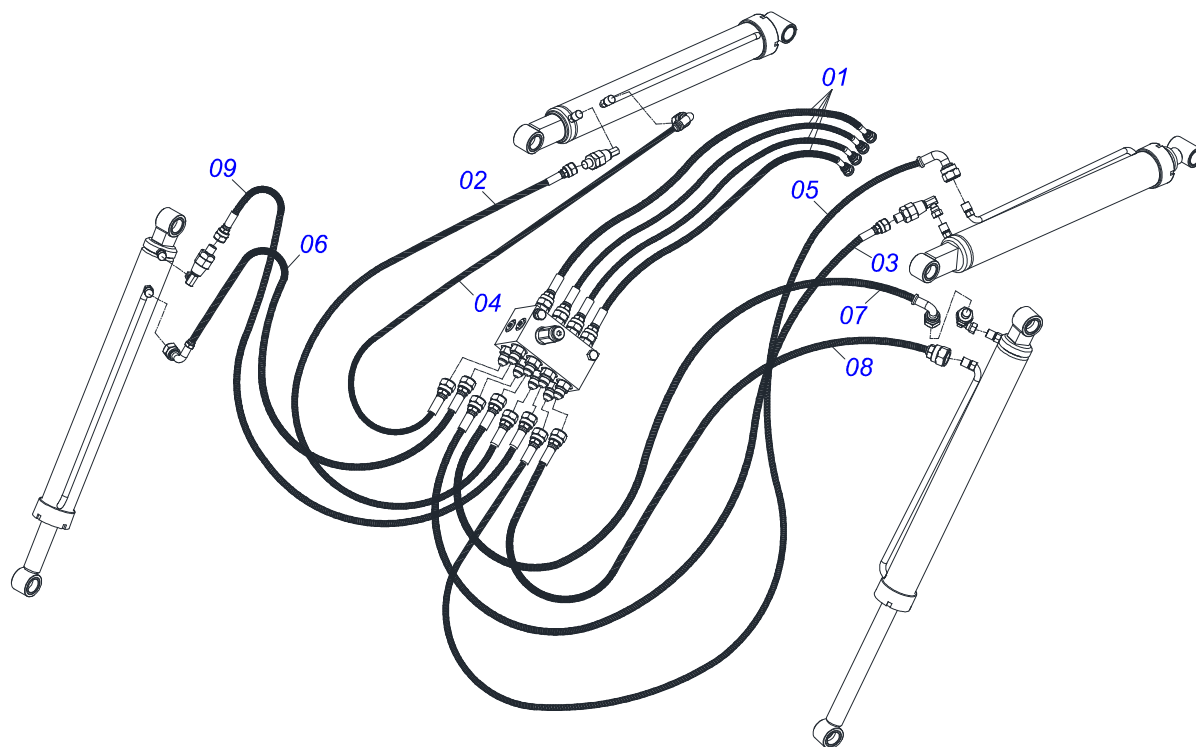

MARCHESAN

INDICE

0106111577	PCA-T PLUS 1500 LS 90 BT CD JS AR ESP PAC	1
0521045906	CONJUNTO CHASSI COM BARRA TRASEIRA	2
0521045369	PAC 2100 COMPLETO	3
0521045360	SUPORTE MOVEL COMPLETO	4
0511056982	JOGO MANGUEIRA SUPORTE MOVEL	5
0909093615	CONJUNTO DO ARTICULADOR	6
0909092475	DESCANSO COM PORCA DO SUPORTE MOVEL	7
0909092675	TORRE - SUPORTE MOVEL	8
0909093612	CONJUNTO DO SUPORTE ARTICULADOR	9
0909093600	SUPORTE MOVEL PCA-T 1500 VTR COMPLETO	10
0909093601	BLOCO COMANDO HFB0150331	11
0909093602	CONJUNTO CILINDRO HIDRAULICOS - PCA PLUS 1500 VTR	12
0521045321	CILINDRO HIDRAULICO 44,45 X 85,72 X 970 X 617 ESQUERDO	13
0521045322	CILINDRO HIDRAULICO 44,45 X 85,72 X 970 X 617 DIREITO	14
0511058221	CILINDRO HIDRAULICO 44,45X76,10X1373X586 ESQUERDO	15
0511058222	CILINDRO HIDRAULICO 44,45X76,10X1373X586 DIREITO	16
0511057772	CONJUNTO VALVULA DE SEGURANÇ A R. 3/4UNF JOELHO	17
0521021902	CAIXA COM COMPONENTES PCA-T PLUS 1500 LS 90 BT CD JY S-0715	18
0521045393	CONJUNTO SUPORTE JOY STICK	19
0531041662	COMANDO 1/2 X CABO 1,5M BTDCDC AR	20
0521050542	JOGO MANGUEIRA	21
0511032552	PEÇAS EMBALADAS SAQUINHO	22
0511032553	PEÇAS EMBALADAS SAQUINHO	23
0511031898	PEÇAS EMBALADAS SAQUINHO	24

Item	Código	Descrição	Ver Pág.
01	0521045906	CONJUNTO CHASSI COM BARRA TRASEIRA	2
02	0521045369	PAC 2100 COMPLETO	3
03	0521045360	SUPORTE MOVEL COMPLETO	4
04	0521021902	CAIXA COM COMPONENTES PCA-T PLUS 1500 LS 90 BT CD JY S-0715	18

Item	Código	Descrição	Ver Pág.	QT
01	0501080452	MANGUEIRA 3/8 X 2500 TR-TR		04
02	0501080439	MANGUEIRA 3/8 X 1100 TR-TR		01
03	0501080483	MANGUEIRA 3/8 X 2200 TR-TR		01
04	0501080348	MANGUEIRA 3/8 X 1200 TR-TC		01
05	0501080412	MANGUEIRA 3/8 X 2300 TR-TC		01
06	0501080375	MANGUEIRA 3/8 X 600 TR-TC		01
07	0501080419	MANGUEIRA 3/8 X 2100 TR-TC		01
08	0501080320	MANGUEIRA 3/8 X 2100 TR-TR		01
09	0501080027	MANGUEIRA 3/8 X 1000 TR-TR		01