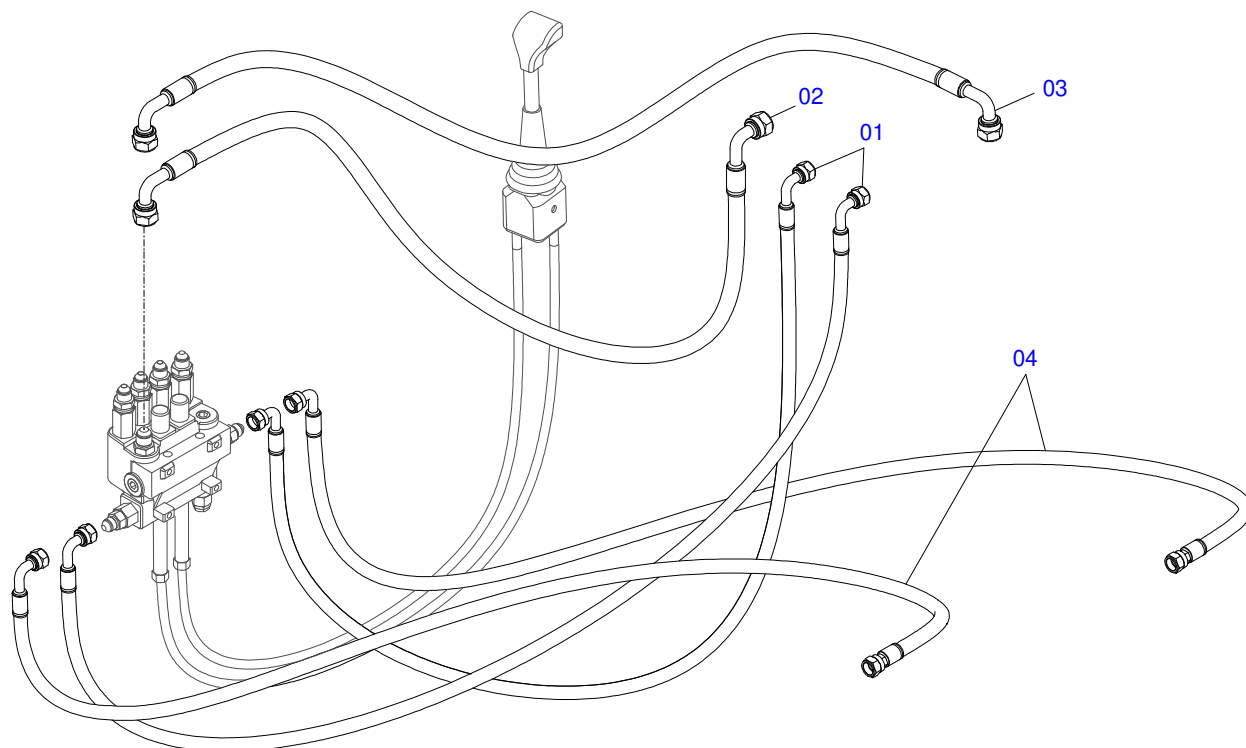

Item	Código	Descrição	Ver Pág.	QT
01	0501080931	MANGUEIRA 3/8 X 1000 TC-TC		02
02	0501081293	MANGUEIRA 1/2 X 1100 TC-TC		01
03	0501081413	MANGUEIRA 1/2 X 1350 TC-TC		01
04	0501080436	MANGUEIRA 3/8 X 1500 TR-TC		02