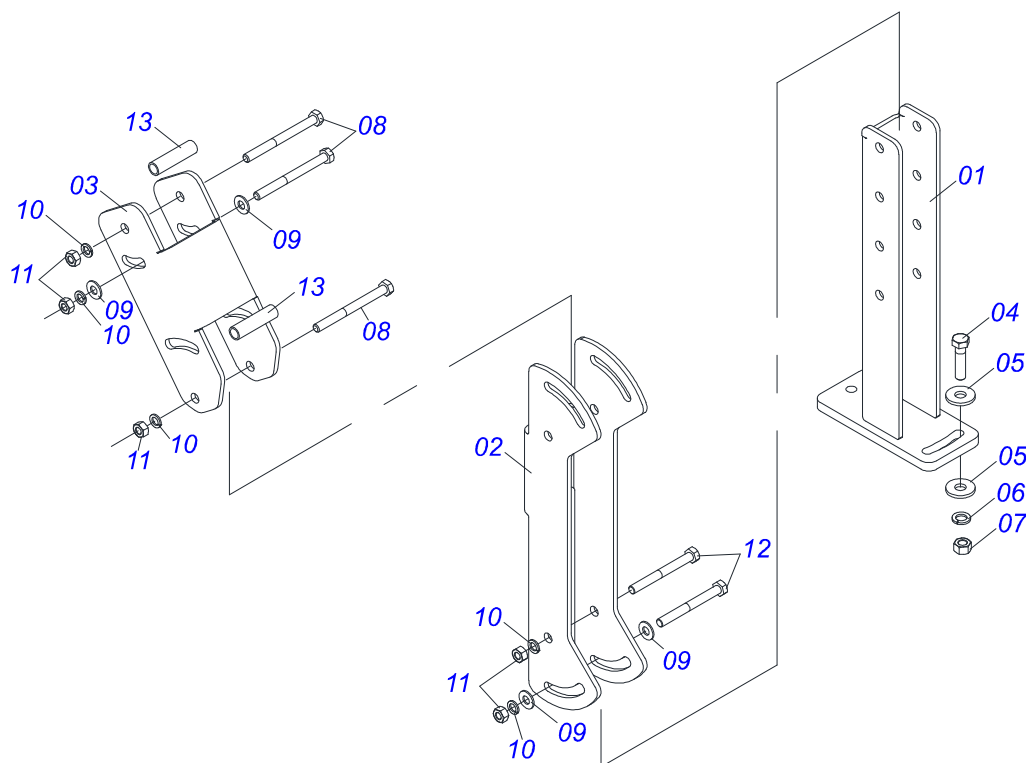

Item	Código	Descrição	Ver Pág.	QT
01	0521065789	SUPORTE INFERIOR JOYSTICK		01
02	0571018376	CORPO CENTRAL SUPORTE JOYSTICK		01
03	0571018375	CORPO SUPERIOR SUPORTE JOYSTICK		01
04	0503010849	PARAFUSO 3/8 UNC X 1.1/2 C S G.5 ZN		02
05	0501010984	ARRUELA LISA 10,50 X 27 X 3,00 ZN		02
06	0503010025	ARRUELA PRESSAO 3/8 ZN 1K01527		02
07	0503010026	PORCA SEXTAVADA 3/8 UNC G.5 ZN		02
08	0503010848	PARAFUSO 5/16 UNC X 3.1/2 C S G.5 ZN		04
09	0501010694	ARRUELA LISA 8,50 X 18 X 1,50 ZN		06
10	0503010179	ARRUELA PRESSAO 5/16 ZN 1K01528		06
11	0503010337	PORCA SEXTAVADA 5/16 UNC G.5 ZN		06
12	0503011053	PARAFUSO 5/16 UNC X 3 C S G.5 ZN		02
13	0541015551	LUVA 10 X 13 X 50 PCA-T 1750 MF 292		02