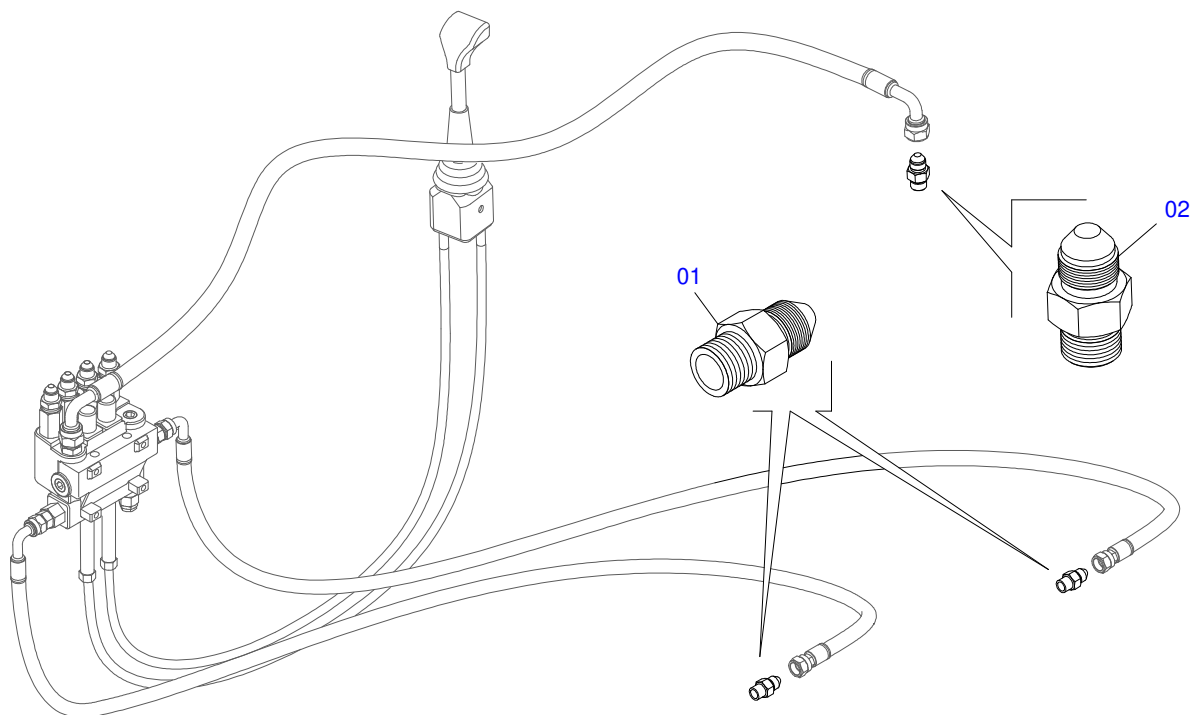

Item	Código	Descrição	Ver Pág.	QT
01	0581013249	NIPLE R.3/4"UNF X M24(SEXT. 1.1/8") PCA-T PLUS		02
02	0581013247	NIPLE 7/8" UNF X 13/16" UNC X 51		01