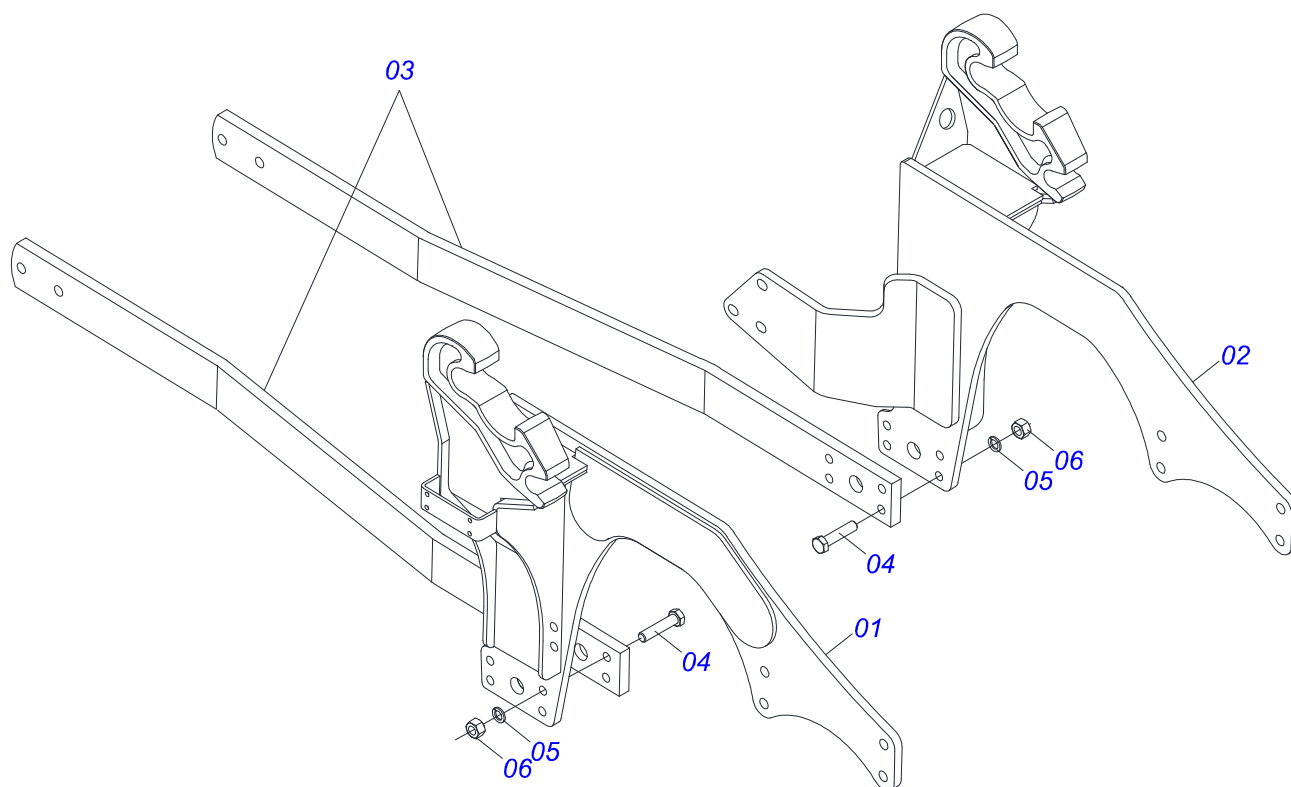

Item	Código	Descrição	Ver Pág.	QT
01	0521066434	CHASSI DIREITO LS90		01
02	0521066433	CHASSI ESQUERDO LS 90		01
03	0571019990	BARRA TRASEIRA FIXACAO CHASSI		02
04	0501010500	PARAFUSO 3/4 UNC X 3 CS G.5 ZN		04
05	0503010023	ARRUELA PRESSAO 3/4 ZN 1K01584		04
06	0503010014	PORCA SEXTAVADA 3/4 UNC (PESADA) G.5 ZN		04