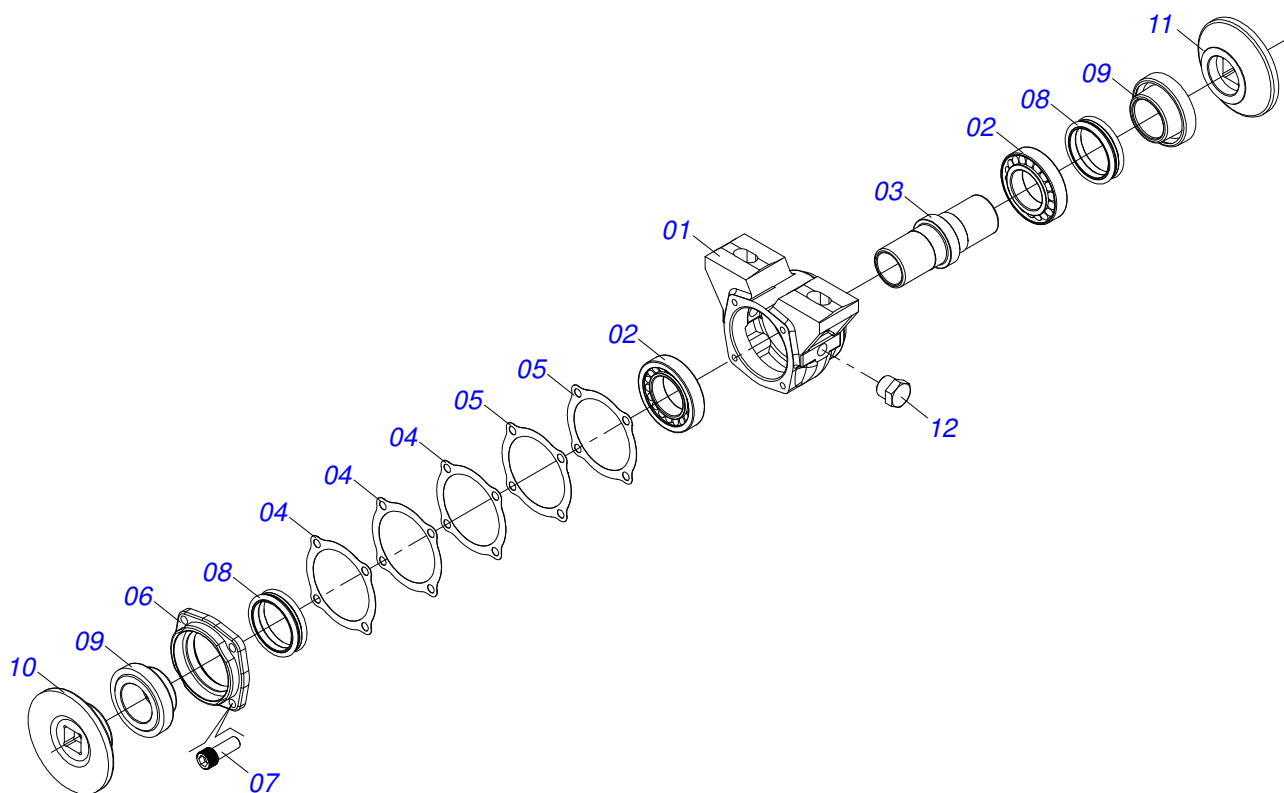

Item	Código	Descrição	QT
01	0502010540	CX DM MRO - 182	01
02	0503010111	ROL 30210	02
03	0502040381	EIXO	01
04	0503030013	JUNTA VED 112 X 90,5 X 0,3	03
05	0503030684	JUNTA VED 112 X 90,5 X 0,1	02
06	0502020424	TAMPA CX MANC AGR DM O-182/192,225	01
07	0503010134	PARAF 3/8 UNC X 1 C C SI 12.9	04
08	0503030026	RET LP JB-253	02
09	0502010541	PORTA RET C/ BUCHA MRO-182(30210)	02
10	0502010297	ENC EXT DISCO	01
11	0502010298	ENC INT DISCO	01
12	0503010856	BUJAO R3/8" BSPT	01