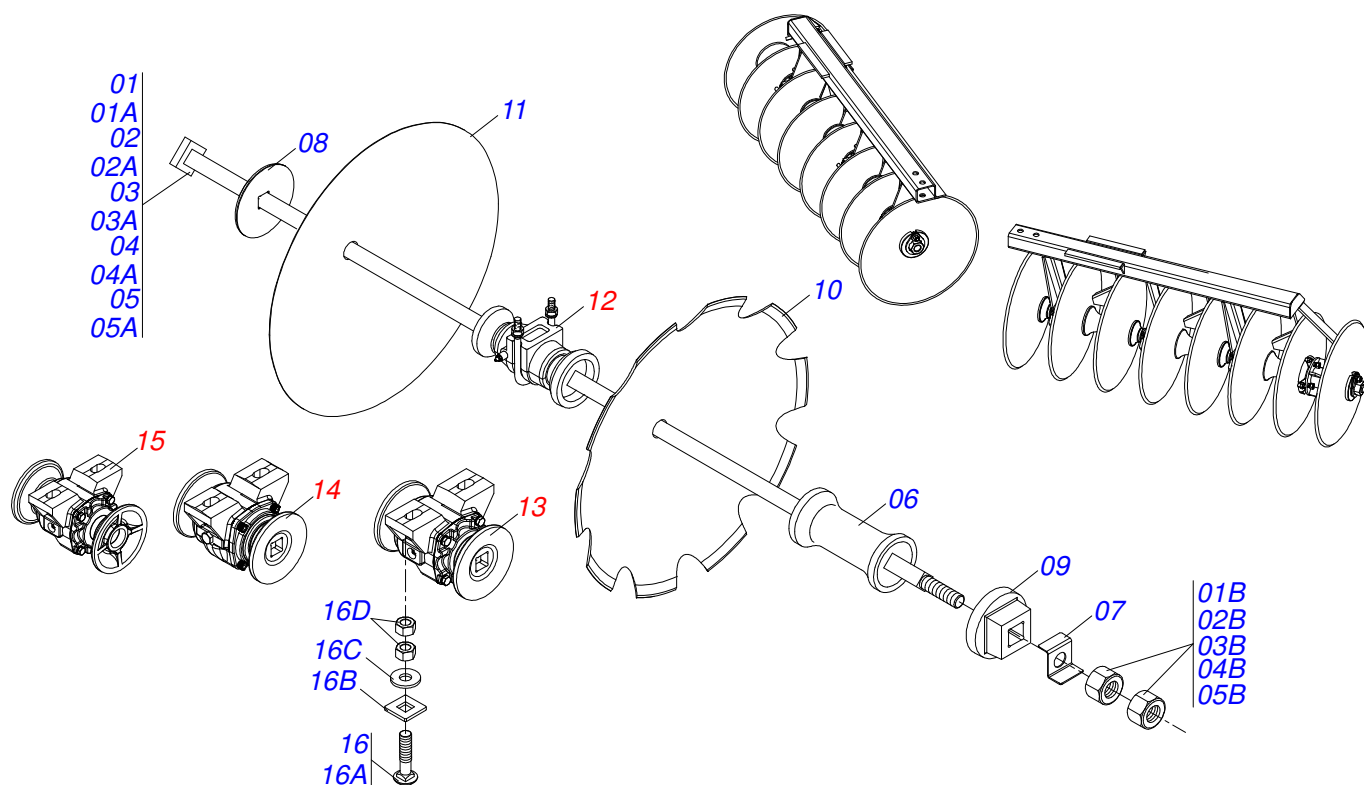

Item	Código	Descrição	20	24	28	32
01	0501044108	EIXO Q 1 X 905 C/PORCAS	02	00	00	00
01A	0511011994	EIXO Q 1 X 905 GH	02	00	00	00
01B	0501010059	PORCA S. 1 UNC (PESADA) G.5 ZN	04	00	00	00
02	0511042326	EIXO 1.1/2 6FPP X 1025 C/PORCAS	02	00	00	00
02A	0511061239	EIXO 1.1/2 6FPP X 1025 C/PORCA SOL	02	00	00	00
02B	0501010110	PORCA 1.1/2 NC 6FPP SEXT 2.3/8 ZN GCRE 16DISCOS	04	00	00	00
03	0501044110	EIXO Q 1 X 1100 C/PORCAS	00	02	00	00
03A	0511011995	EIXO Q 1 X 1100 GH	00	02	00	00
03B	0501010059	PORCA S. 1 UNC (PESADA) G.5 ZN	00	04	00	00
04	0501044114	EIXO Q 1 X 1295 C/PORCAS	00	00	02	00
04A	0511011996	EIXO Q 1 X 1295 GH	00	00	02	00
04B	0501010059	PORCA S. 1 UNC (PESADA) G.5 ZN	00	00	04	00
05	0501044117	EIXO Q 1 X 1495 C/PORCAS	00	00	00	02
05A	0511011997	EIXO Q 1 X 1495 GH	00	00	00	02
05B	0501010059	PORCA S. 1 UNC (PESADA) G.5 ZN	00	00	00	04
06	0502010621	SEPD 225 C/ F 1.1/2	04	00	00	00
06.	0502010933	SEPD 192,5 C/ FQ	04	06	08	10
07	0501018592	TRAVA PORCA 1.5/8 SEXT 60,0/60,2	02	00	00	00
07.	0501010450	TRAVA PORCA GN	02	02	02	02
08	0502010872	TRAVA EIXO INT 1.1/2	02	00	00	00
08.	0502010076	TRAVA EIXO INT FQ GN	02	02	02	02
09	0502010619	TRAVA EIXO 1.1/2 EXT	02	00	00	00
09.	0502010075	TRAVA EIXO EXT GNF	02	02	02	02
10	0602029418	DR22X4 C64AF02FR1.9/16 10R TATU	10	12	00	00
10.	0602029254	DR22X4 C64AF02FC26,59 10REC TATU	00	12	14	16
10..	0602029424	DR22X4,5 C64AF02FC1.1/16 10REC TATU	00	00	00	16
10...	0602027230	DR20X3,5 C57AF02FC1.1/16 10RE JUMIL	00	12	14	16
11	0601029103	DL22X4,5 C63AF02FC26,59 FT	00	12	00	00
11.	0601029393	DL22X4 C64AFP AFC1.1/16 TATU	00	00	14	00
11..	0601027184	DL20X3,5 C57AF02FC1.1/16 9901022 JU	10	12	14	16
11...	0601025166	DL18X3 C45AF02FC1.1/16 JUMIL	00	12	14	16
12	0501040132	MANCAL ATRITO MA 192,5 FQ 1"	04	04	04	04
13	0501046912	MANCAL AGR CM GX 192,5 Q 1 PR	00	04	04	04