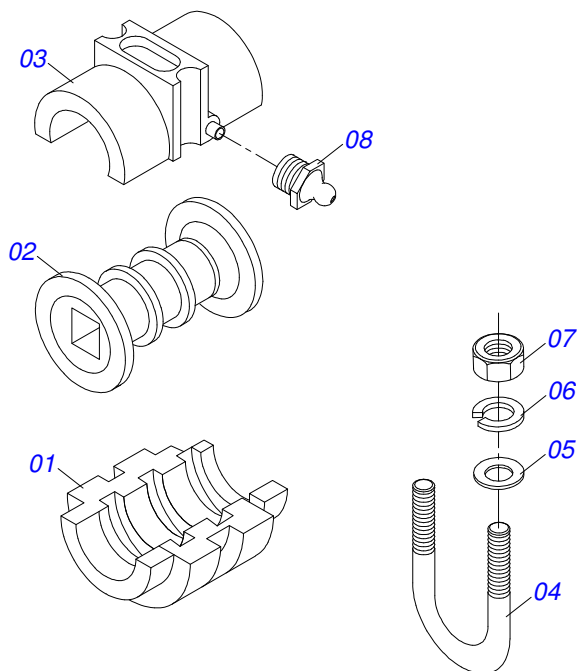

Item	Código	Descrição	QT
01	0502030006	CAPA INF MA 182/192,5	01
02	0502030011	CARR 192,5 C/ FQ GH/GHP	01
03	0502030004	CAPA SUP MA-182 (FR)	01
04	0521012326	PRENDEDOR 5/8 UNC X 138 X 117 GH ZN	01
05	0501012140	ARRUELA LISA 16,50 X 40 X 4,00 ZN	02
06	0503010027	ARRUELA PRESSAO 5/8 ZN 1K01574	02
07	0503010013	PORCA S. 5/8 UNC G.5 ZN	02
08	0503010002	GRAXEIRA 1800	01