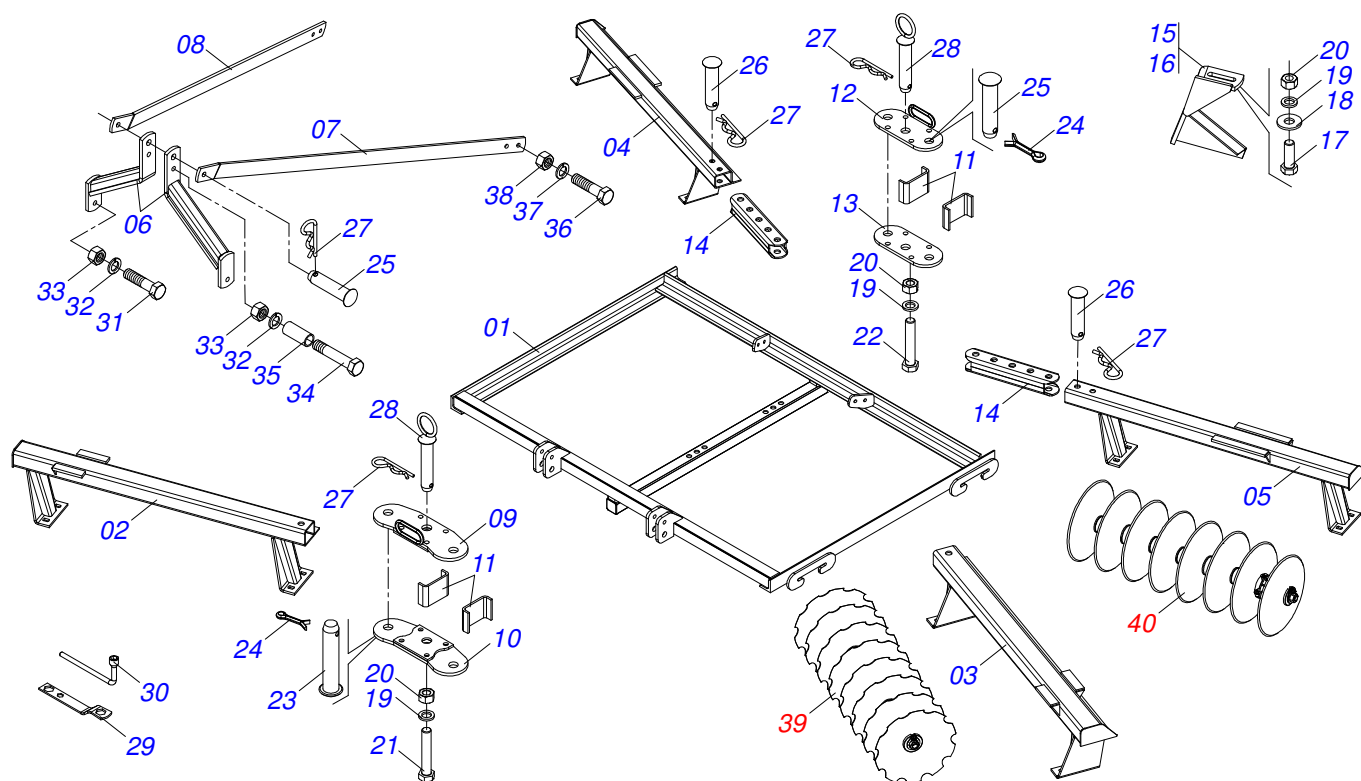

PRODUTOS

Código	Descrição
0102190182	GH2 20 X 20 X 3,50 MA MT S-605
0102190152	GH2 20 X 22 X 4,00 CM DR ESP9 S-605
0102190156	GH2 24 X 18 X 3,00 CM MT S-0605
0102190037	GH2 24 X 18 X 3,00 MA MT S-0605
0102190181	GH2 24 X 20 X 3,50 CM MT S-0605
0102190180	GH2 24 X 20 X 3,50 MA DR S-0605
0102190034	GH2 24 X 20 X 3,50 MA MT S-0605
0102190041	GH2 24 X 22 X 4,00 CM DR S-0605
0102190153	GH2 24 X 22 X 4,00 CM DR ESP9 S-605
0102190154	GH2 24 X 22 X 4,50 MA MT S-0605
0102190177	GH2 28 X 18 X 3,00 MA DL S-0605
0102190038	GH2 28 X 18 X 3,00 MA MT S-0605
0102190040	GH2 28 X 20 X 3,50 MA DR S-0605
0102190035	GH2 28 X 20 X 3,50 MA MT S-0605
0102190205	GH2 28 X 20 X 3,50 X DM MT S-0605
0102190042	GH2 28 X 22 X 4,00 CM DR S-0605
0102190208	GH2 28 X 22 X 4,00 CM MT S-0605
0102190039	GH2 32 X 18 X 3,00 MA MT S-0605
0102190244	GH2 32 X 20 X 3,50 MA DR S-0605
0102190036	GH2 32 X 20 X 3,50 MA MT S-0605
0102190047	GH2 32 X 22 X 4,00 CM DR S-0605
0102190188	GH2 32 X 22 X 4,50 DM DR S-0605

INDICE

0909093554	CHASSI COMPLETO	1
0909093560	SEÇÃO DIANTEIRA LAT. DIREITA E ESQUERDA	2
0909093561	SEÇÃO TRASEIRA LAT. DIREITA E ESQUERDA	3
0501040132	MANCAL ATRITO MA 192,5 FQ 1"	4
0501046912	MANCAL AGR CM GX 192,5 Q 1 PR	5
0501046921	MANCAL AGR DM OL 192,5 Q1 PR	6
0501044317	MANCAL AGR CM GX 225 1.1/2 MM D GH2	7