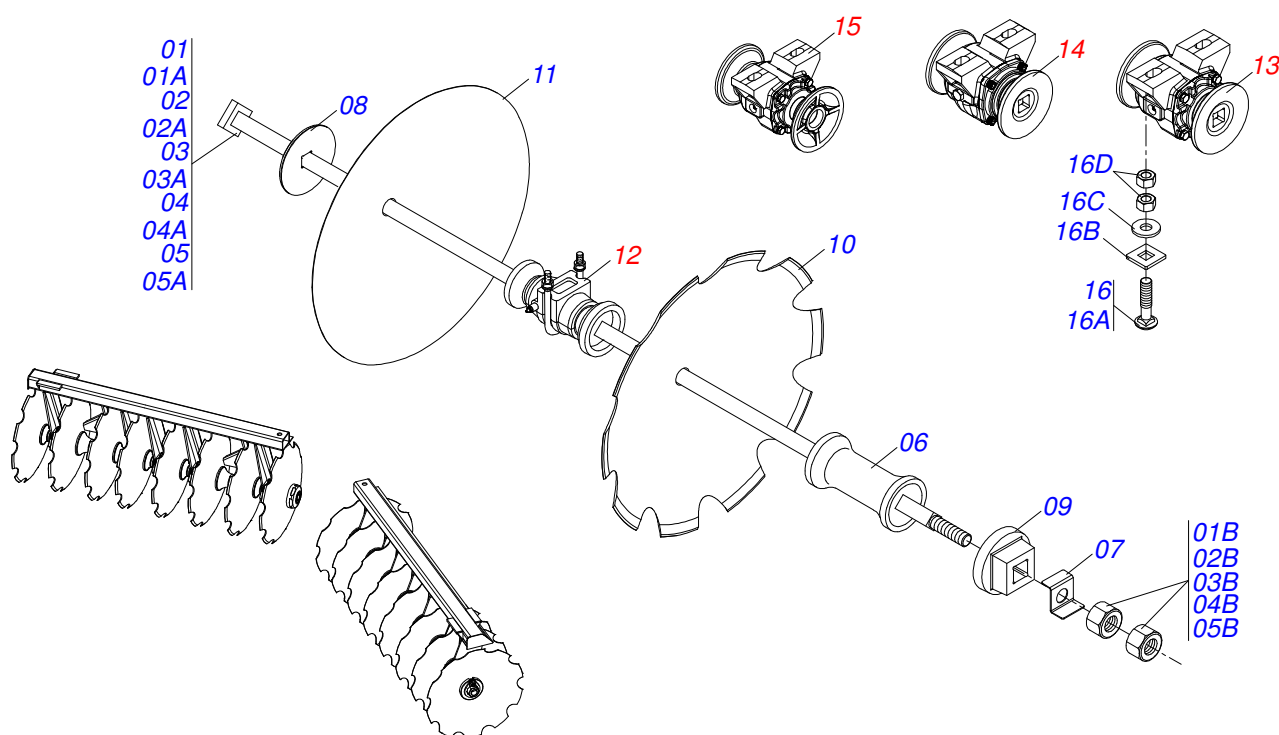

INDICE

0909093554	CHASSI COMPLETO	1
0909093560	SEÇÃO DIANTEIRA LAT. DIREITA E ESQUERDA	2
0909093561	SEÇÃO TRASEIRA LAT. DIREITA E ESQUERDA	3
0501040132	MANCAL ATRITO MA 192,5 FQ 1"	4
0501046912	MANCAL AGR CM GX 192,5 Q 1 PR	5
0501046921	MANCAL AGR DM OL 192,5 Q1 PR	6
0501044317	MANCAL AGR CM GX 225 1.1/2 MM D GH2	7

GH2 20/24/28/32D
CHASSI COMPLETO

Página 1
0909093554

Item	Código	Descrição	20	24	28	32
19	0503010019	ARRUELA PRESSAO 1/2 ZN 1K01556	16	20	24	28
20	0503010060	PORCA S. 1/2 UNC G.5 ZN	16	20	24	28
21	0503010384	PARAF 1/2 UNC X 5 C S G.5 ZN	04	04	04	04
22	0503010706	PARAF 1/2 UNC X 4.1/2 C S G.5 ZN	04	04	04	04
23	0521010581	EIXO JUNCAO 25 X 125 FURO 110 ZN ATCR 12A28	02	02	02	02
24	0503010571	CONTRAPINO 1/4 X 1.1/2	07	04	04	04
25	0521010578	EIXO JUNCAO 25 X 110 FURO 95 ZN GLHA	03	03	03	03
26	0521012532	EIXO JUNCAO 25 X 100 FURO 85 ZN GNL	00	00	00	04
27	0503031035	CUPILO 6 X 88	09	09	09	09
28	0511067081	EIXO TRAVA 25 X 125 C/ARGOLA	01	01	01	01
29	0511018451	CHAVE UNIV 5/8 X 3/4 X 1 GAM	01	01	01	01
29.	0501011432	CHAVE 1.1/2 E 1.5/8 CABO CHATO	01	00	00	00
30	0501068273	CHAVE 5/8 CABO CIL	01	01	01	01
31	0501018059	PARAF 3/4 UNC X 2.1/4 C S G.5 ZN	02	02	02	02
32	0503010023	ARRUELA PRESSAO 3/4 ZN 1K01584	03	03	03	03
33	0503010014	PORCA S. 3/4 UNC (PESADA) G.5 ZN	03	03	03	03
34	0503013185	PARAF 3/4 UNC X 5.1/2 C S G.7 ZN	01	01	01	01
34.	0503011198	PARAF 3/4 UNC X 6 C S G.5 ZN	00	00	00	01
35	0521010490	LUVA ESPAC GH	01	01	01	01
36	0503011267	PARAF 5/8 UNC X 1.1/2 C S G.5 ZN	04	00	00	00
36.	0503010232	PARAF 5/8 UNC X 1.3/4 C S G.5 ZN	00	04	04	04
37	0503010027	ARRUELA PRESSAO 5/8 ZN 1K01574	04	04	04	04
38	0503010013	PORCA S. 5/8 UNC G.5 ZN	04	04	04	04
39	0909093560	SEÇÃO DIANTEIRA LAT. DIREITA E ESQUERDA	01	01	01	01
40	0909093561	SEÇÃO TRASEIRA LAT. DIREITA E ESQUERDA	01	01	01	01