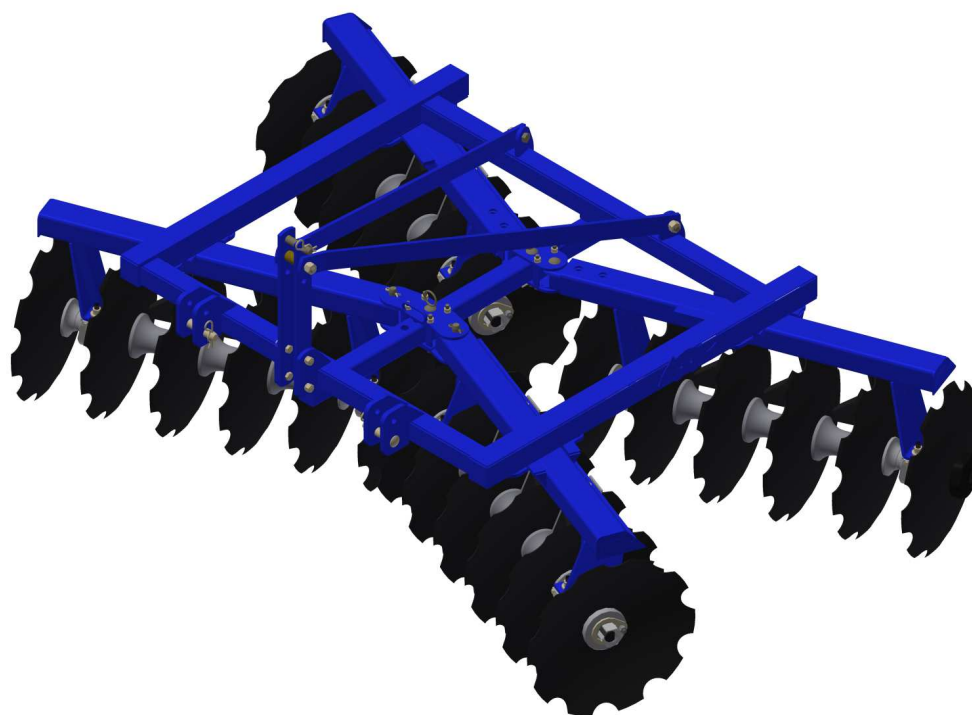

CATÁLOGO DE PEÇAS

GRADES TANDEM

GH2 20/24/28/32D

Código: 0501092013

Série: S-0605

Rev.: 00

Data Rev.: JUNHO/2018

PEÇAS ORIGINAIS
TATU

PRODUTOS

Código	Descrição
0102190182	GH2 20 X 20 X 3,50 MA MT S-605
0102190152	GH2 20 X 22 X 4,00 CM DR ESP9 S-605
0102190156	GH2 24 X 18 X 3,00 CM MT S-0605
0102190037	GH2 24 X 18 X 3,00 MA MT S-0605
0102190181	GH2 24 X 20 X 3,50 CM MT S-0605
0102190180	GH2 24 X 20 X 3,50 MA DR S-0605
0102190034	GH2 24 X 20 X 3,50 MA MT S-0605
0102190041	GH2 24 X 22 X 4,00 CM DR S-0605
0102190153	GH2 24 X 22 X 4,00 CM DR ESP9 S-605
0102190154	GH2 24 X 22 X 4,50 MA MT S-0605
0102190177	GH2 28 X 18 X 3,00 MA DL S-0605
0102190038	GH2 28 X 18 X 3,00 MA MT S-0605
0102190040	GH2 28 X 20 X 3,50 MA DR S-0605
0102190035	GH2 28 X 20 X 3,50 MA MT S-0605
0102190205	GH2 28 X 20 X 3,50 X DM MT S-0605
0102190042	GH2 28 X 22 X 4,00 CM DR S-0605
0102190208	GH2 28 X 22 X 4,00 CM MT S-0605
0102190039	GH2 32 X 18 X 3,00 MA MT S-0605
0102190244	GH2 32 X 20 X 3,50 MA DR S-0605
0102190036	GH2 32 X 20 X 3,50 MA MT S-0605
0102190047	GH2 32 X 22 X 4,00 CM DR S-0605
0102190188	GH2 32 X 22 X 4,50 DM DR S-0605