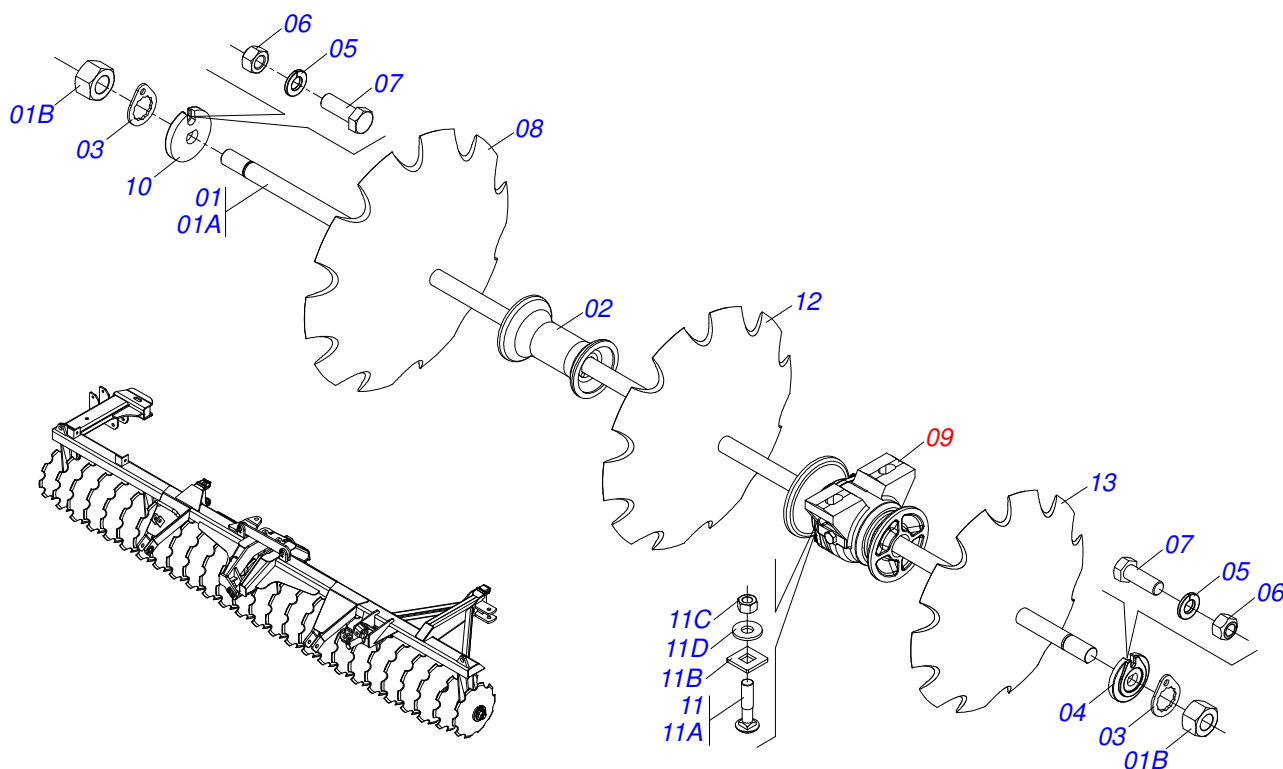

Item	Código	Descrição	QT
01	0511054527	EIXO 1.1/2" UNC X 2490 C/PORCAS	02
01A	0531019372	EIXO 1.1/2 6FPP X 2490 GNCR 52	02
01B	0501010110	PORCA 1.1/2 NC 6FPP SEXT 2.3/8 ZN GCRE 16DISCOS	04
02	0502010627	SEPD 192,5 C/ FR 1.1/2	18
03	0501018592	TRAVA PORCA 1.5/8 SEXT 60,0/60,2	04
04	0502010871	TRAVA EIXO EXT 1.1/2	02
05	0503010027	ARRUELA PRESSAO 5/8 ZN 1K01574	04
06	0503010013	PORCA 5/8 NC ZN 1K03087	04
07	0503011267	PARAF 5/8 UNC X 1.1/2 C S G.5 ZN	04
08	0602029416	DR22X4,5 C64AF02FR1.9/16 10REC TATU	24
09	0501047055	MANCAL AGR DM OL 192,5 1.1/2" PR	06
10	0502010872	TRAVA EIXO INT 1.1/2	02
11	0501058802	CONJ PCS IMPL 5/8 UNC X 2.3/4 CAPQ	12
11A	0503015154	PARAF 5/8 UNC X 2.3/4 CAPQ G.5 ZN	12
11B	0501010947	TRAVA PARAF 5/8 GN/GNM	12
11C	0503010013	PORCA 5/8 NC ZN 1K03087	24
11D	0501012140	ARRUELA LISA 16,50 X 40 X 4,00 ZN	12
12	0602025263	DR18X4,5 C45AF02FR1.9/16 9R TATU	01
13	0602023109	DR16X4,5 C38AF02FR1.9/16 08REC TATU	01