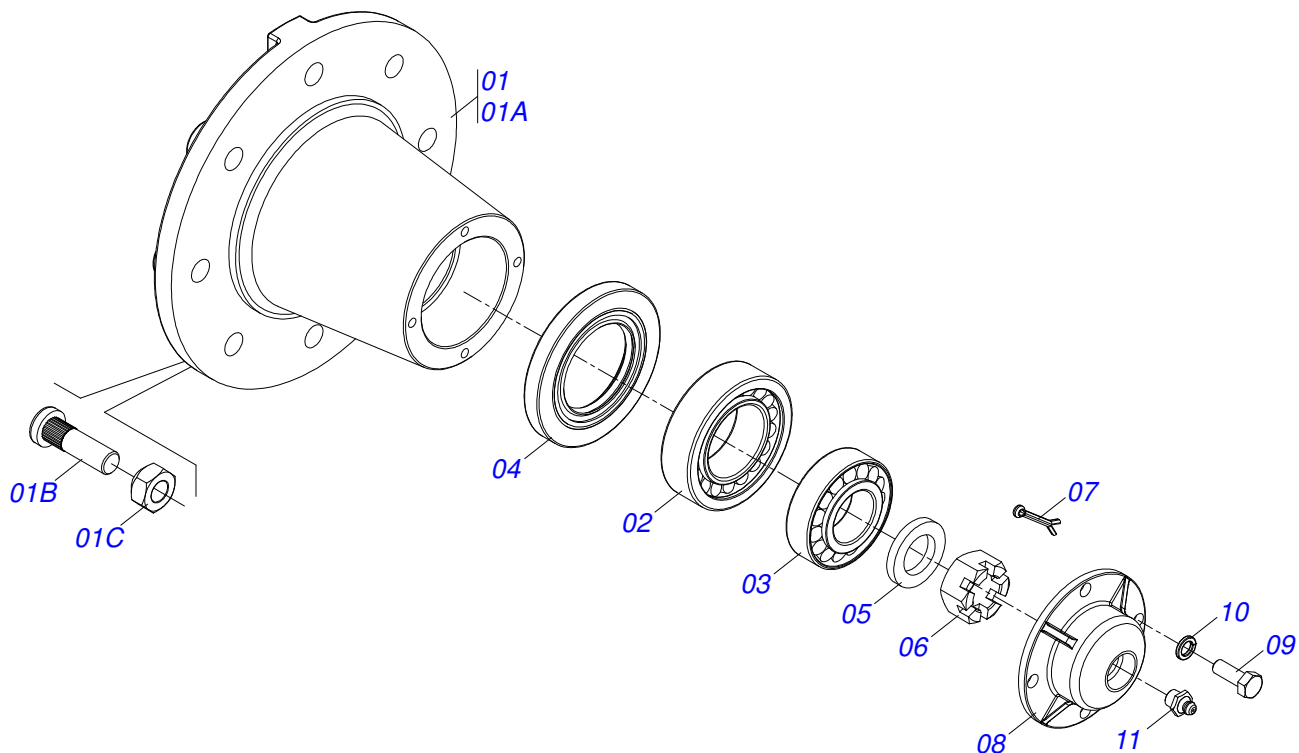

Item	Código	Descrição	QT
01	0501110738	CX RODADO TRANSP C/PARAF GCRO 2240	01
01A	0502012260	CX RODADO TRANSPORTE GCRO 2240	01
01B	0501010186	PARAF ROD 5/8UNFX2.1/8CR G.5 REC ZN	08
01C	0503010064	PORCA CONICA 5/8 NF ZN	08
02	0503010008	ROL 3780/3720	01
03	0503011156	ROL 2780/2720 IMP	01
04	0503013314	RET 5166-GB 63,5 X 110 X 13 ARCA	01
05	0511012492	ARRUELA LISA 28 X 46 X 6,30 ZN	01
06	0503030009	PORCA CAST 1 UNS 14FPP X 22 ZN	01
07	0503010018	CONTRAPINO 5/32 X 1.1/2	01
08	0502020591	TAMPA PROT 1G72673 PSA	01
09	0503010358	PARAF 5/16 UNC X 7/8 C S G.5 ZN	04
10	0503011444	ARRUELA PRESSAO 5/16 SA	04
11	0503010002	GRAXEIRA 1800	01