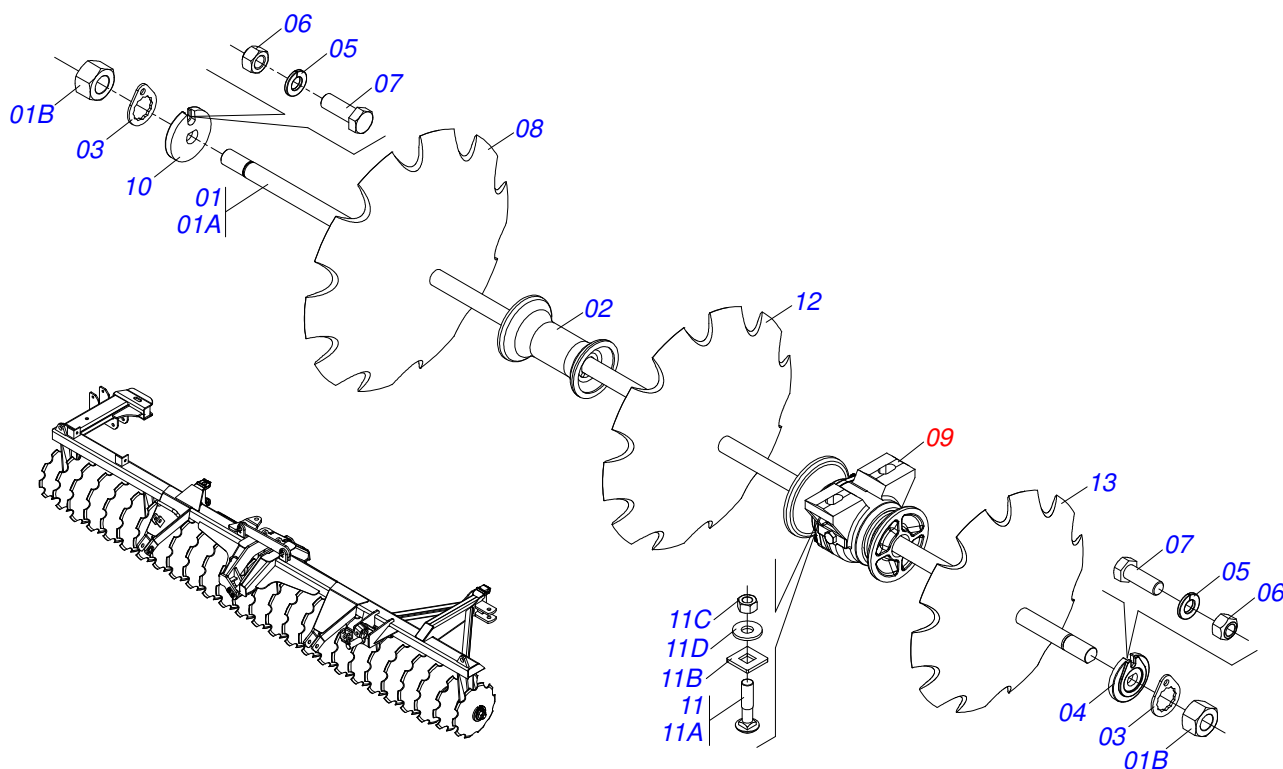

Item	Código	Descrição	QT
01	0511054527	EIXO 1.1/2" UNC X 2490 C/PORCAS	02
01A	0531019372	EIXO 1.1/2 6FPP X 2490 GNCR 52	02
01B	0501010110	PORCA 1.1/2 NC 6FPP SEXT 2.3/8 ZN GCRE 16DISCOS	04
02	0502010627	SEPD 192,5 C/ FR 1.1/2	18
03	0501018592	TRAVA PORCA 1.5/8 SEXT 60,0/60,2	04
04	0502010871	TRAVA EIXO EXT 1.1/2	02
05	0503010027	ARRUELA PRESSAO 5/8 ZN 1K01574	04
06	0503010013	PORCA 5/8 NC ZN 1K03087	04
07	0503011267	PARAF 5/8 UNC X 1.1/2 C S G.5 ZN	04
08	0602029416	DR22X4,5 C64AF02FR1.9/16 10REC TATU	22
09	0501047055	MANCAL AGR DM OL 192,5 1.1/2" PR	06
10	0502010872	TRAVA EIXO INT 1.1/2	02
11	0501058802	CONJ PCS IMPL 5/8 UNC X 2.3/4 CAPQ	12
11A	0503015154	PARAF 5/8 UNC X 2.3/4 CAPQ G.5 ZN	12
11B	0501010947	TRAVA PARAF 5/8 GN/GNM	12
11C	0503010013	PORCA 5/8 NC ZN 1K03087	24
11D	0501012140	ARRUELA LISA 16,50 X 40 X 4,00 ZN	12
12	0602025263	DR18X4,5 C45AF02FR1.9/16 9R TATU	02
13	0602023109	DR16X4,5 C38AF02FR1.9/16 08REC TATU	02