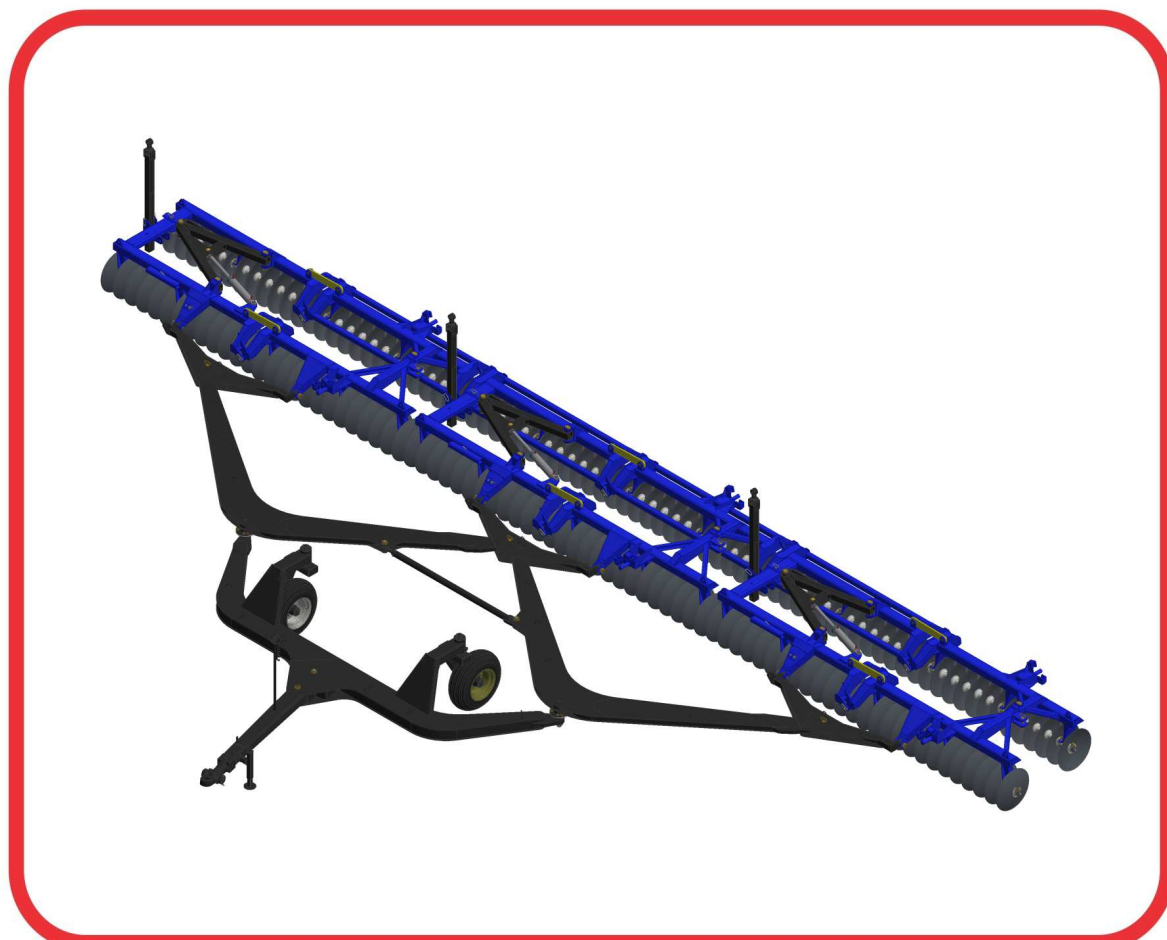

CATÁLOGO DE PEÇAS

GRADES NIVELADORAS

GNF/E 156

Código: 0501092009

Série: S-0816

Revisão: SETEMBRO/2017

PEÇAS ORIGINAIS
TATU

PRODUTOS

Código

0102330330

Descrição

GNF/E 156 X 22 X 4,5 DM MT PA

S-0816

ATENÇÃO: IMPORTANTE

A MARCHESAN S/A RESERVA O DIREITO DE APERFEIÇOAR E/ OU ALTERAR AS CARACTERÍSTICAS TÉCNICAS DE SEUS PRODUTOS, SEM A OBRIGAÇÃO DE ASSIM PROCEDER COM OS JÁ COMERCIALIZADOS E SEM CONHECIMENTO PRÉVIO DA REVENDA OU DO CONSUMIDOR.