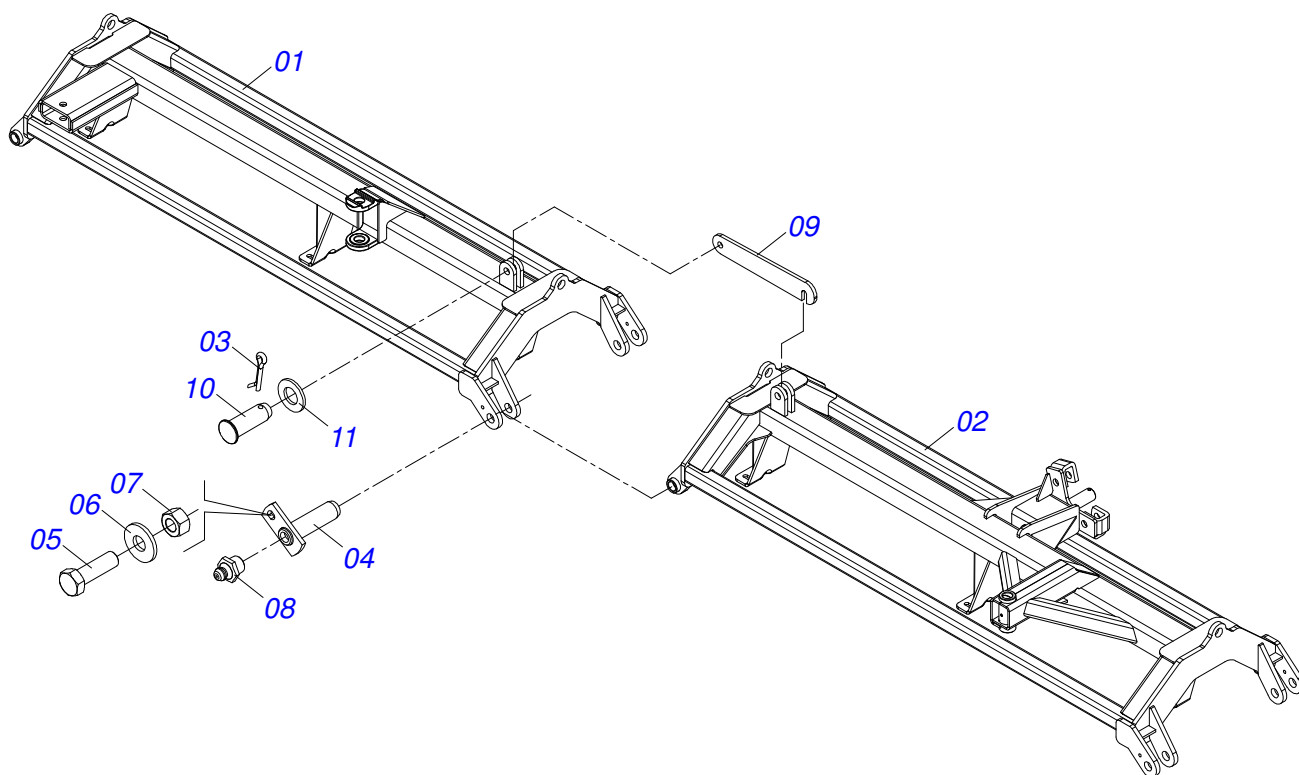

Item	Código	Descrição	QT
01	0521067655	CHASSI TRAS INT DIR GNFM/E 156	01
02	0521067656	CHASSI TRAS INT ESQ GNFM/E 156	01
03	0503010571	CONTRAPINO 1/4 X 1.1/2	02
04	0501063751	EIXO ARTIC C/TRAV 37,2X140P/GRAX SA	02
05	0501010100	PARAF 5/8 UNC X 2 C S G.5 ZN	02
06	0501012140	ARRUELA LISA 16,50 X 40 X 4,00 ZN	02
07	0503010013	PORCA 5/8 NC ZN 1K03087	02
08	0503010002	GRAXEIRA 1800	03
09	0501018941	TRAVA P/TRANSP GNF S-590	01
10	0521010592	EIXO JUNCAO 27,80 X 80 GNL ZN	02
11	0511017480	ARRUELA LISA 29 X 54 X 4,75 ZN	02