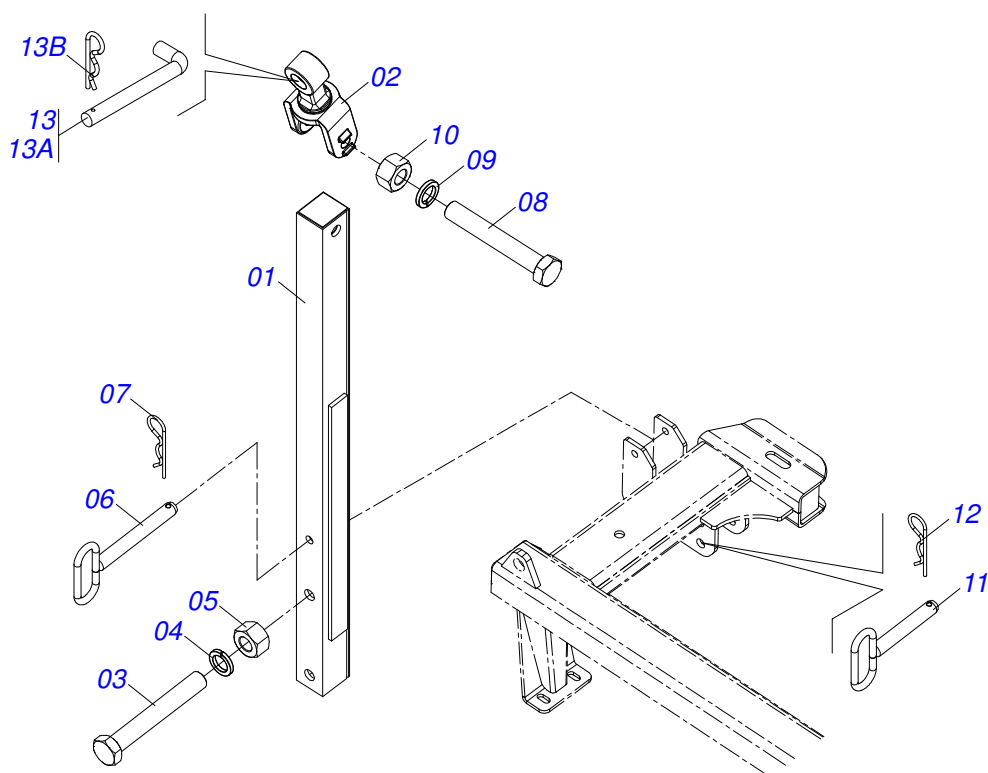

Item	Código	Descrição	QT
001	0501060188	BARRA TRAC 1400	01
002	0521061775	ENGATE AO TRATOR GA/GAM/GNL/ATCR	01
003	0501010334	PARAF 1 UNC X 7 C S G.5 ZN	01
004	0503010012	ARRUELA PRESSAO 1 ZN 1K01602	01
005	0501010059	PORCA 1 NC SEXT 1.5/8 ZN	01
006	0521064088	EIXO TRAVA 19,05X140 C/PUX GN/GNM	01
007	0503030012	CUPILHA 4 X 88	01
008	0501010334	PARAF 1 UNC X 7 C S G.5 ZN	01
009	0503010012	ARRUELA PRESSAO 1 ZN 1K01602	01
010	0501010059	PORCA 1 NC SEXT 1.5/8 ZN	01
011	0521067644	EIXO JUNCAO 25,40 X 140 C/PUXADOR GNFM	01
012	0503031035	CUPILHA 6 X 88	01
013	0501040343	PINO ENG COMPL GA/GNM/GND/GNCP	01
013A	0521010453	PINO ENGATE GA	01
013B	0503031035	CUPILHA 6 X 88	01