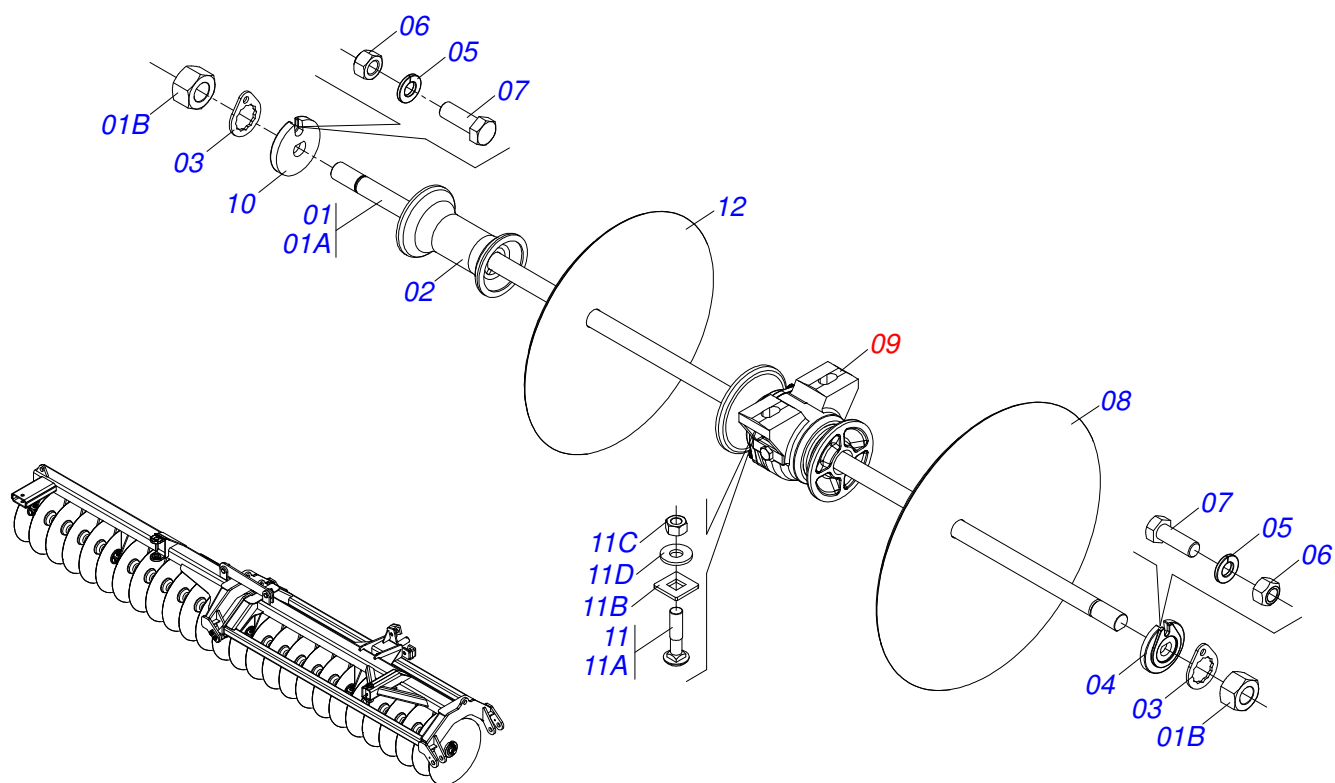

Item	Código	Descrição	QT
01	0511054527	EIXO 1.1/2" UNC X 2490 C/PORCAS	02
01A	0531019372	EIXO 1.1/2 6FPP X 2490 GNCR 52	02
01B	0501010110	PORCA 1.1/2 NC 6FPP SEXT 2.3/8 ZN GCRE 16DISCOS	04
02	0502010627	SEPD 192,5 C/ FR 1.1/2	18
03	0501018592	TRAVA PORCA 1.5/8 SEXT 60,0/60,2	04
04	0502010871	TRAVA EIXO EXT 1.1/2	02
05	0503010027	ARRUELA PRESSAO 5/8 ZN 1K01574	04
06	0503010013	PORCA 5/8 NC ZN 1K03087	04
07	0503011267	PARAF 5/8 UNC X 1.1/2 C S G.5 ZN	04
08	0601029413	DL22X4,5 C64AF02FR1.9/16 TATU	25
09	0501047055	MANCAL AGR DM OL 192,5 1.1/2" PR	06
10	0502010872	TRAVA EIXO INT 1.1/2	02
11	0501058802	CONJ PCS IMPL 5/8 UNC X 2.3/4 CAPQ	12
11A	0503015154	PARAF 5/8 UNC X 2.3/4 CAPQ G.5 ZN	12
11B	0501010947	TRAVA PARAF 5/8 GN/GNM	12
11C	0503010013	PORCA 5/8 NC ZN 1K03087	24
11D	0501012140	ARRUELA LISA 16,50 X 40 X 4,00 ZN	12
12	0601025085	DL18X4,5 C44AF02FR39,29 WIESE	01