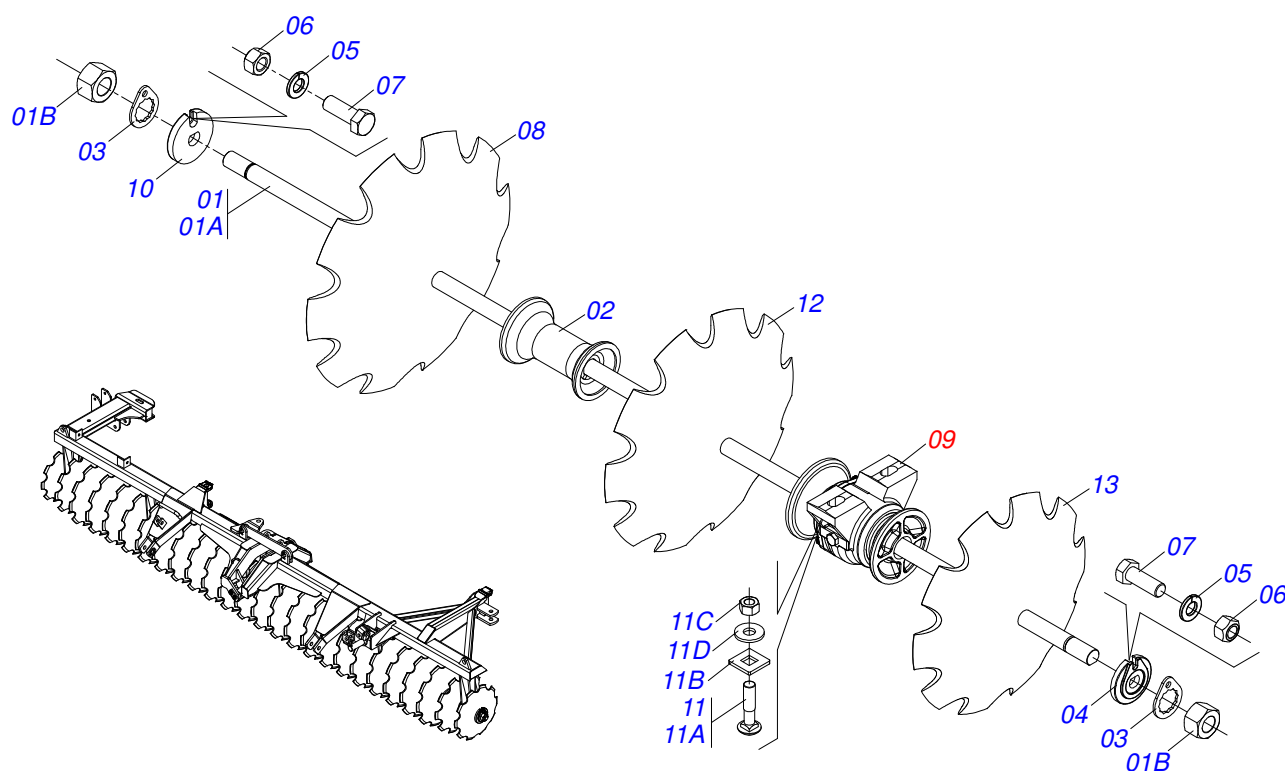

Item	Código	Descrição	QT
01	0511054527	EIXO 1.1/2" UNC X 2490 C/PORCAS	02
01A	0531019372	EIXO 1.1/2 6FPP X 2490 GNCR 52	02
01B	0501010110	PORCA 1.1/2 NC 6FPP SEXT 2.3/8 ZN GCRE 16DISCOS	04
02	0502010627	SEPD 192,5 C/ FR 1.1/2	18
03	0501018592	TRAVA PORCA 1.5/8 SEXT 60,0/60,2	04
04	0502010871	TRAVA EIXO EXT 1.1/2	02
05	0503010027	ARRUELA PRESSAO 5/8 ZN 1K01574	04
06	0503010013	PORCA 5/8 NC ZN 1K03087	04
07	0503011267	PARAF 5/8 UNC X 1.1/2 C S G.5 ZN	04
08	0602029416	DR22X4,5 C64AF02FR1.9/16 10REC TATU	24
09	0501047055	MANCAL AGR DM OL 192,5 1.1/2" PR	06
10	0502010872	TRAVA EIXO INT 1.1/2	02
11	0501058802	CONJ PCS IMPL 5/8 UNC X 2.3/4 CAPQ	12
11A	0503015154	PARAF 5/8 UNC X 2.3/4 CAPQ G.5 ZN	12
11B	0501010947	TRAVA PARAF 5/8 GN/GNM	12
11C	0503010013	PORCA 5/8 NC ZN 1K03087	24
11D	0501012140	ARRUELA LISA 16,50 X 40 X 4,00 ZN	12
12	0602025263	DR18X4,5 C45AF02FR1.9/16 9R TATU	01
13	0602023109	DR16X4,5 C38AF02FR1.9/16 08REC TATU	01