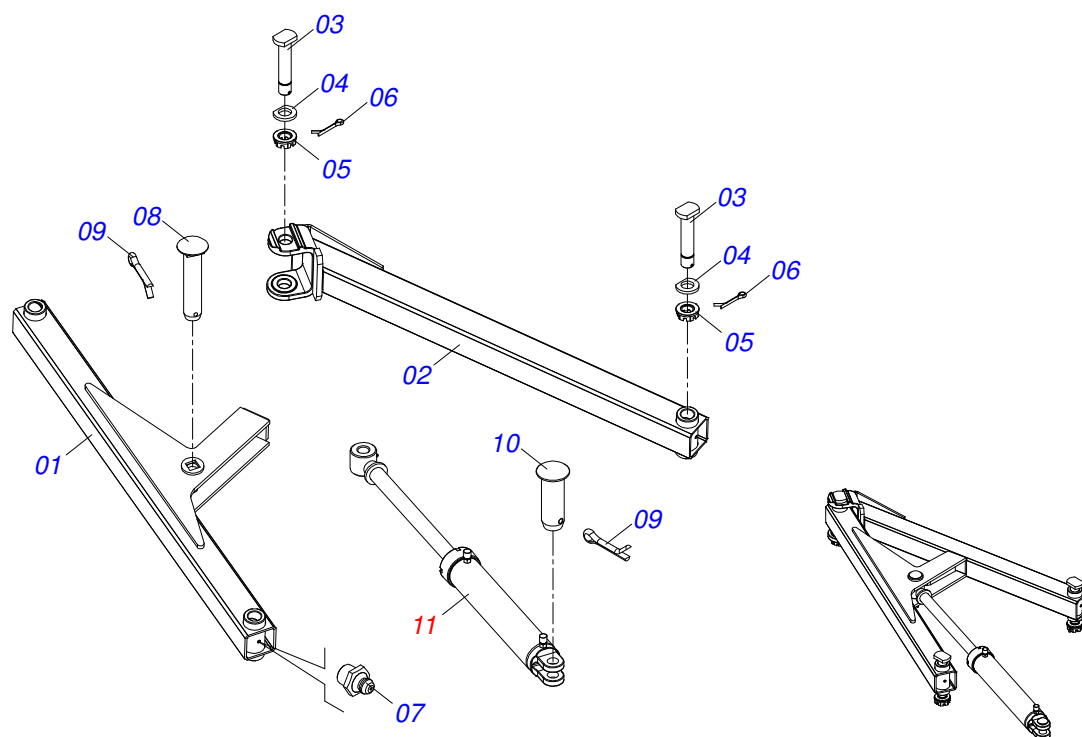

Item	Código	Descrição	QT
01	0511064087	BARRA ESTAB DIANT GNFM/E 104	03
02	0511064088	BARRA ESTAB TRAS GNFM/E 104	03
03	0531019497	EIXO ARTIC 38,10 X 235 GNF/GNFM ZN	09
04	0501012916	ARRUELA LISA 38,50 X 66 X 4,75 ZN	09
05	0501011301	PORCA CAST 1.1/2UNC 6FPP SEX2.5/16ZN	09
06	0503010010	CONTRAPINO 1/4 X 2.1/2	09
07	0503010002	GRAXEIRA 1800	09
08	0521013077	PINO ARTIC 31,75 X 150 CAPQ GN ZN	03
09	0503010523	CONTRAPINO 1/4 X 2 1G13201	04
10	0521012538	EIXO JUNCAO 31,75 X 90 FURO 75 ZN	03
11	0511058461	CIL HIDR 44,45X85,72X800X402 GN/GNM/GNF/GNFM	03