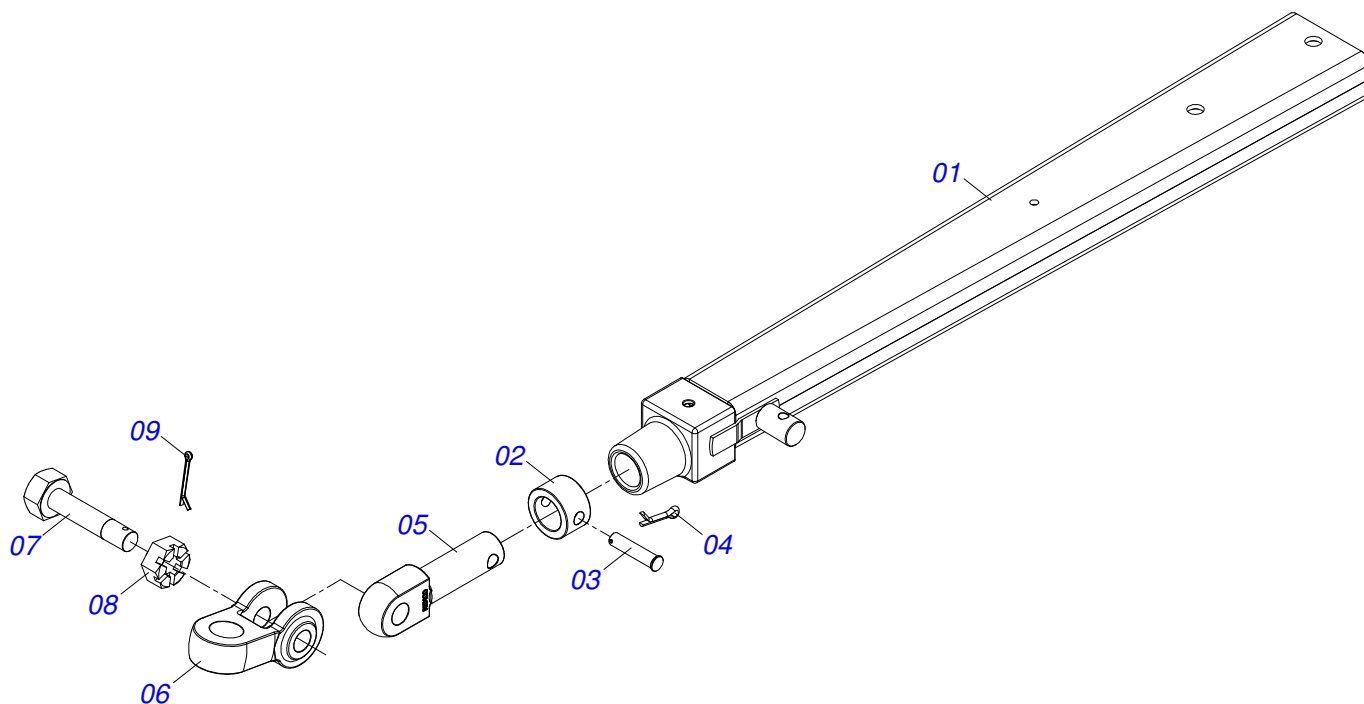

Item	Código	Descrição	QT
01	0521064455	BARRA TRACAO GNF/E	01
02	0502040263	ANEL TRAVA ENG 32M 106	01
03	0561017306	EIXO JUNCAO 31,50 X 130 GCRO	01
04	0503010523	CONTRAPINO 1/4 X 2 1G13201	01
05	1902040264	PINO ENG 32M108/YH-91 REMCO	01
06	0502040849	"U" ENGATE(PINO 3" JD)GASPCR-EHD26D	01
07	0511067199	PARAF 2 UNS 10FPP X 241,50	01
08	0502040558	PORCA CAST 2 UNS 10FPP SEXT 99 SA	01
09	0503010074	CONTRAPINO 3/8 X 4	01