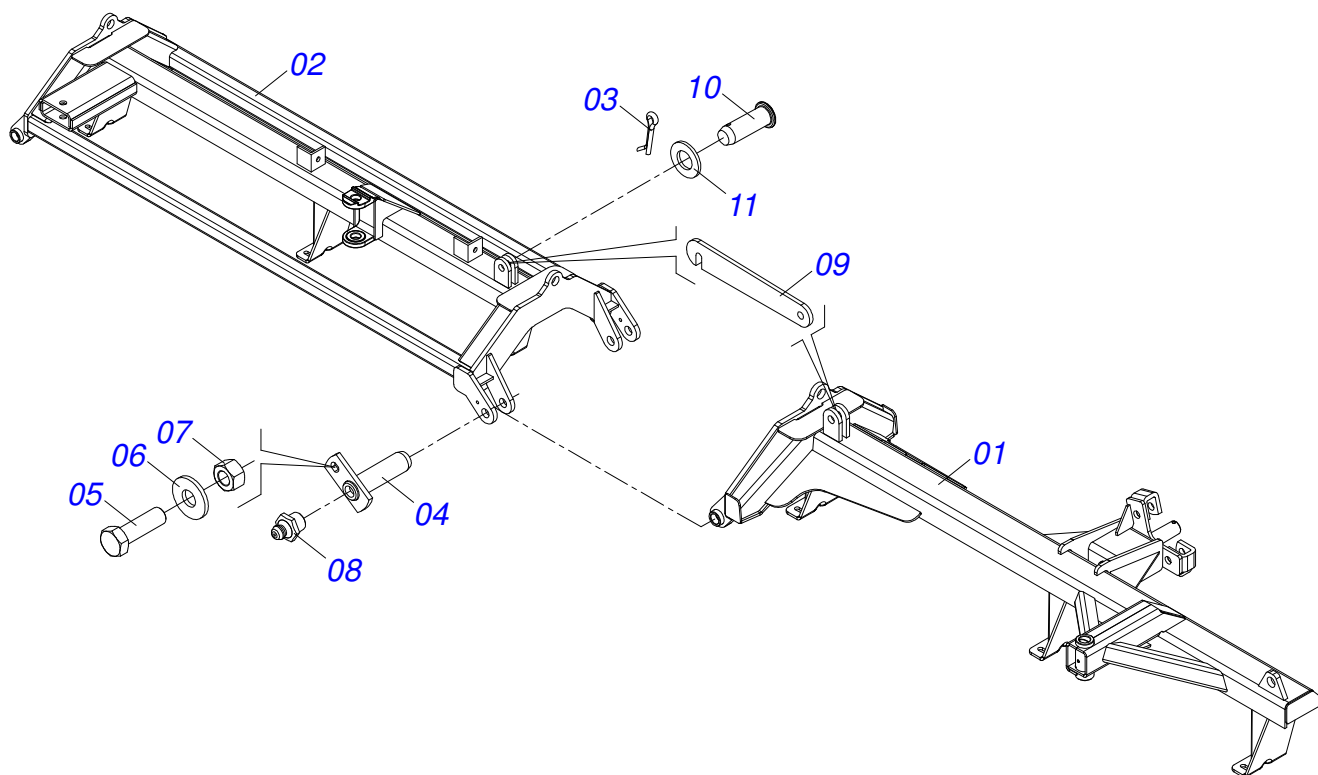

Item	Código	Descrição	QT
01	0521067663	CHASSI TRAS ESQ GNF/E 104 S-0816	01
02	0521067665	CHASSI TRAS INT ESQ GNF/E 104 S-0816	01
03	0503010571	CONTRAPINO 1/4 X 1.1/2	02
04	0501063751	EIXO ARTIC C/TRAV 37,2X140P/GRAX SA	02
05	0501010100	PARAF 5/8 UNC X 2 C S G.5 ZN	02
06	0501012140	ARRUELA LISA 16,50 X 40 X 4,00 ZN	02
07	0503010013	PORCA 5/8 NC ZN 1K03087	02
08	0503010002	GRAXEIRA 1800	03
09	0501018941	TRAVA P/TRANSP GNF S-590	01
10	0521010592	EIXO JUNCAO 27,80 X 80 GNL ZN	02
11	0511017480	ARRUELA LISA 29 X 54 X 4,75 ZN	02