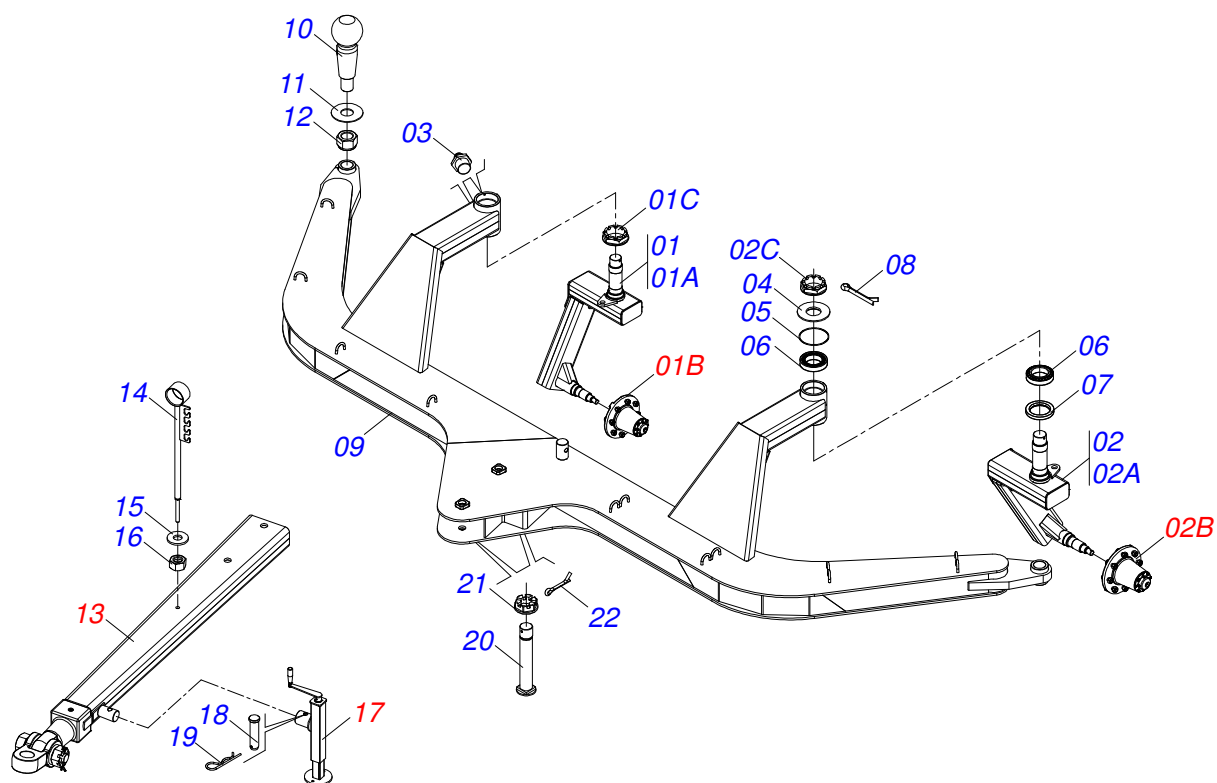

Item	Código	Descrição	QT
01	0511054563	BRACO ROD DIR GATG BR/ RO S-0114	01
01A	0521060221	BRACO RODADO DIR GATG BR	01
01B	0501058791	RODADO TRANSP S/PNEU GATG BR S-0808	01
01C	0502040080	PORCA FLANGEADA R.2.1/2 UN STA2	01
02	0511054564	BRACO ROD ESQ GATG BR/ RO S-0114	01
02A	0521060219	BRACO RODADO ESQ GATG BR	01
02B	0501058791	RODADO TRANSP S/PNEU GATG BR S-0808	01
02C	0502040080	PORCA FLANGEADA R.2.1/2 UN STA2	01
03	0503010002	GRAXEIRA 1800	04
04	0541016926	TAMPA CUBO PIVO ROD SDT 6000	02
05	0503012314	ANEL O RING 2-248 1G05195	02
06	0503010059	ROL 33287/33462	04
07	0503010050	RET 00085-B	02
08	0503010073	CONTRAPINO 3/8 X 3.1/2 ZN	02
09	0521067660	BARRA UNIAO CABECALHO DUPLO GNFM/E 156	01
10	0541015756	PINO ENG MACHO TAC 130327 31186279	02
11	0521011721	ARRUELA LISA 40 X 100 X3,0 GAPCW ZN	02
12	0503010290	PORCA AUTOFREN 1.1/2 NF ALTA	02
13	0521043351	BARRA TRACAO COMPL GNF/E	01
14	0521062849	SUPT MANGUEIRAS 1216	01
15	0501010322	ARRUELA LISA 20,50 X 46 X 4,00 ZN	01
16	0503010014	PORCA 3/4 NC S ZN	01
17	0511048088	MACACO COMPL GAPCR-HD 8013	01
18	0561014251	EIXO JUNCAO 22,30 X 28,58 X 80 GCRO	01
19	0503030168	CUPILHA 3 X 50 SDA 11/6	01
20	0571013022	EIXO ARTIC 37,50 X 230 (PQ) S/GRAX	02
21	0501011301	PORCA CAST 1.1/2UNC 6FPP SEX2.5/16ZN	02
22	0503010010	CONTRAPINO 1/4 X 2.1/2	02