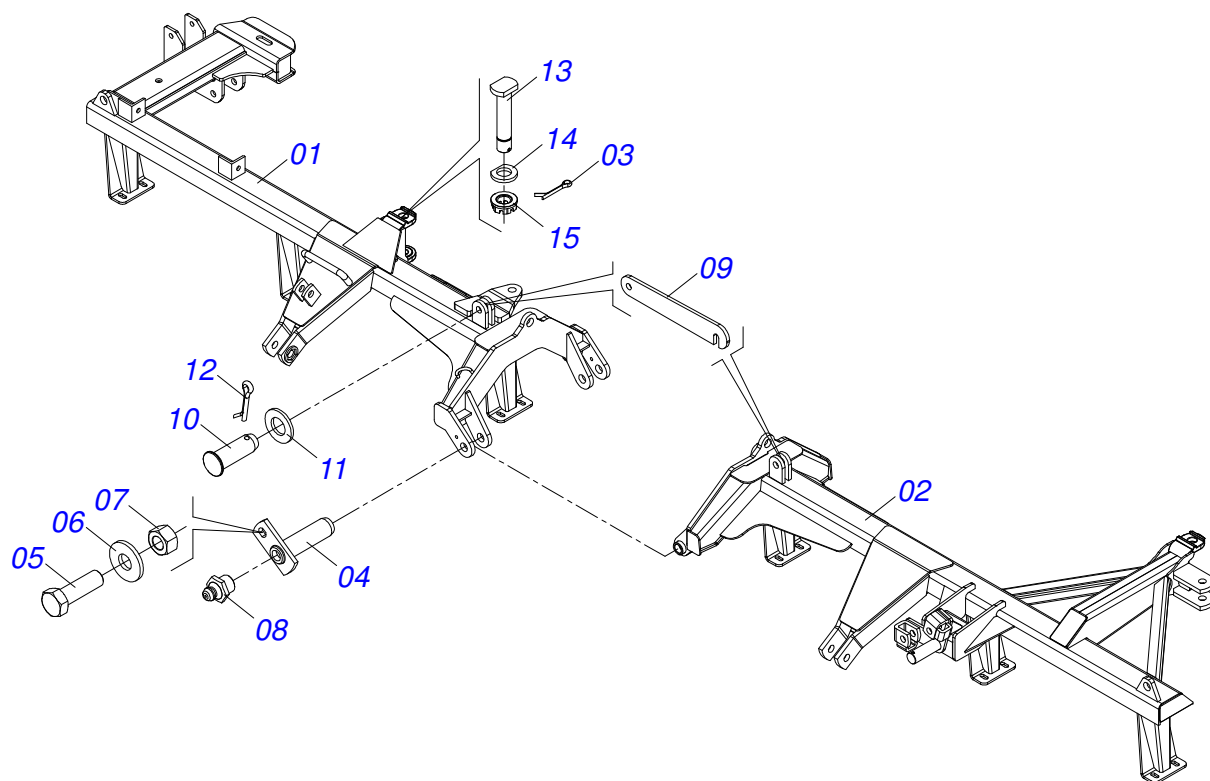

Item	Código	Descrição	QT
01	0521067653	CHASSI DIANT DIR GNF/E 104 S-0816	01
02	0521067669	CHASSI DIANT ESQ GNF/E 104 S-0816	01
03	0503010010	CONTRAPINO 1/4 X 2.1/2	01
04	0501063751	EIXO ARTIC C/TRAV 37,2X140P/GRAX SA	02
05	0501010100	PARAF 5/8 UNC X 2 C S G.5 ZN	02
06	0501012140	ARRUELA LISA 16,50 X 40 X 4,00 ZN	02
07	0503010013	PORCA 5/8 NC ZN 1K03087	02
08	0503010002	GRAXEIRA 1800	02
09	0501018941	TRAVA P/TRANSP GNF S-590	01
10	0521010592	EIXO JUNCAO 27,80 X 80 GNL ZN	02
11	0511017480	ARRUELA LISA 29 X 54 X 4,75 ZN	02
12	0503010571	CONTRAPINO 1/4 X 1.1/2	02
13	0531019497	EIXO ARTIC 38,10 X 235 GNF/GNFM ZN	01
14	0501012916	ARRUELA LISA 38,50 X 66 X 4,75 ZN	01
15	0501011301	PORCA CAST 1.1/2UNC 6FPP SEX2.5/16ZN	01