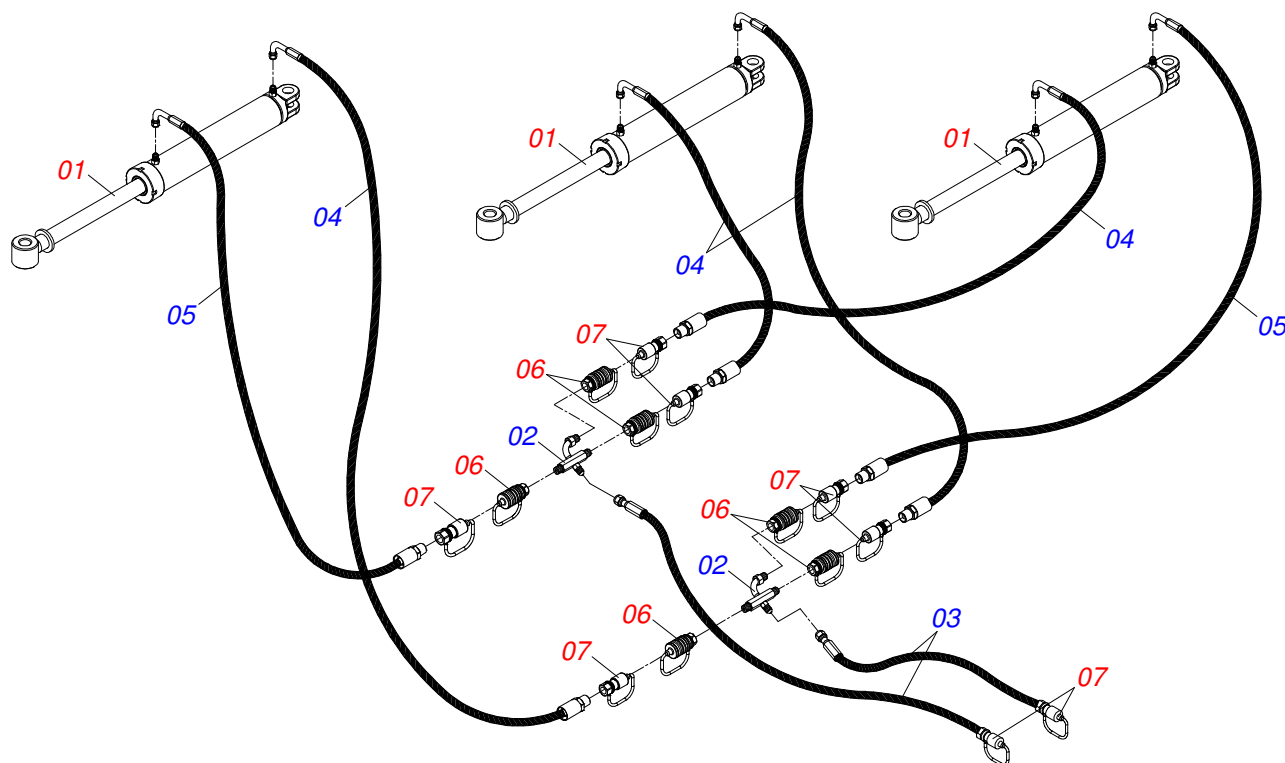

Item	Código	Descrição	QT
01	0511058461	CIL HIDR 44,45X85,72X800X402 GN/GNM/GNF/GNFM	03
02	0521064325	DISTRIB OLEO(04VIAS MACHO)GNF/E 156	02
03	0501080361	MANG 3/8 X 4000 TR-TM	02
04	0501080458	MANG 3/8 X 8000 TC-TM	04
05	0501080459	MANG 3/8 X 8200 TC-TM	02
06	0501053835	FEMEA ENG RAP AGR 1/2 NPT C/TAMPA	06
07	0501053834	MACHO ENG RAP AGR 1/2 NPT C/TAMPA	08