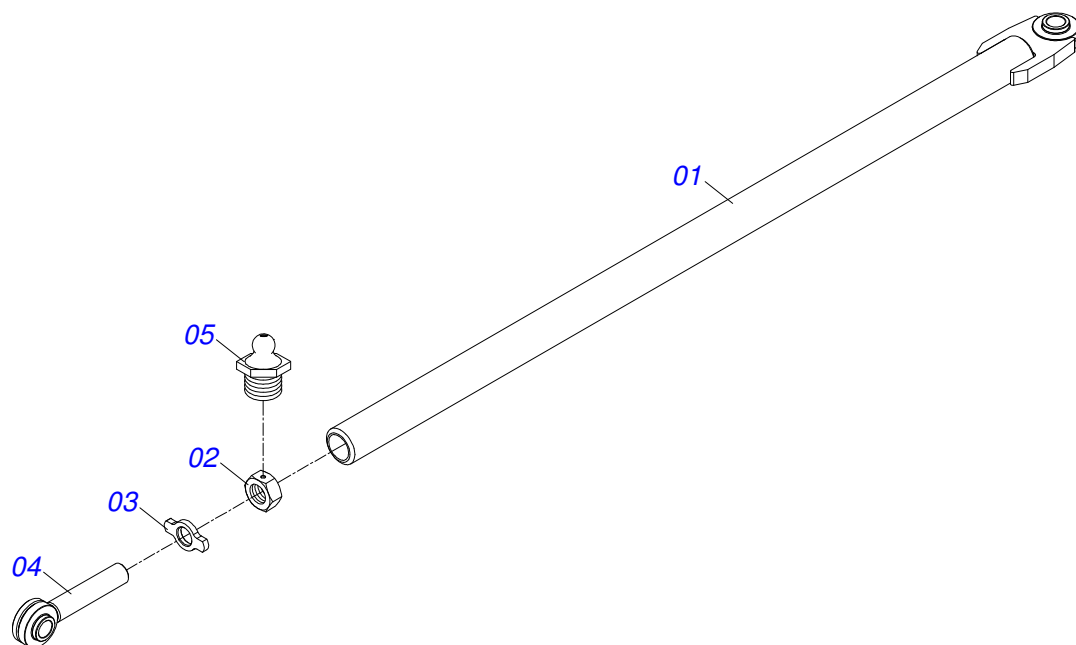

Item	Código	Descrição	QT
01	0521044665	EXTENSOR CABEÇALHO DUPLO COMPL GNFM	01
02	0521065181	PORCA REGULAGEM EXTE CABEÇALHO GNFM	01
03	0551010782	CONTRAPORCA R 1.3/4 DIR GCRO 2240	01
04	0521065182	FUSO R.1.1/34 DIR X 247,5 GNFM/E	01
05	0503010002	GRAXEIRA 1800	01