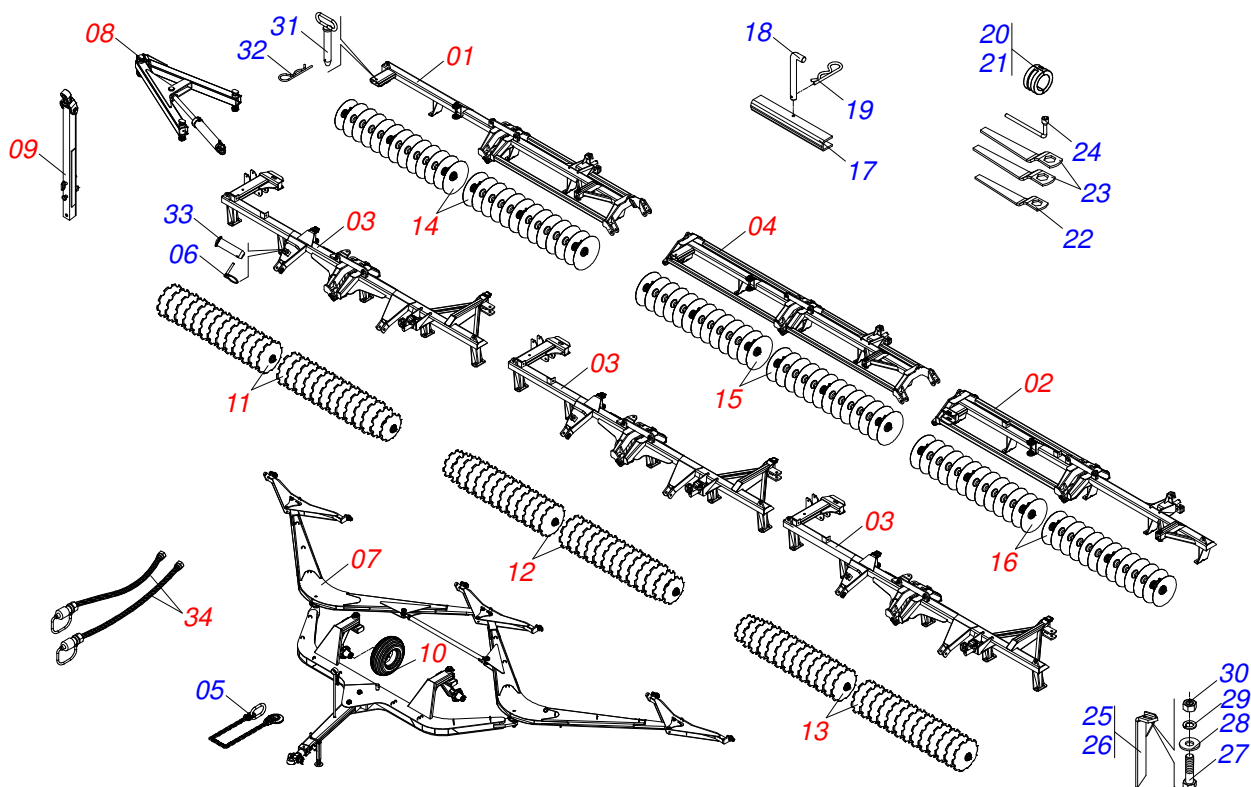

CATÁLOGO DE PEÇAS

GRADES NIVELADORAS

GNF/E 156

Código: 0501092009

Série: S-0816

Revisão: SETEMBRO/2017

PEÇAS ORIGINAIS
TATU

PRODUTOS

Código

0102330330

Descrição

GNF/E 156 X 22 X 4,5 DM MT PA

S-0816

ATENÇÃO: IMPORTANTE

A MARCHESAN S/A RESERVA O DIREITO DE APERFEIÇOAR E/ OU ALTERAR AS CARACTERÍSTICAS TÉCNICAS DE SEUS PRODUTOS, SEM A OBRIGAÇÃO DE ASSIM PROCEDER COM OS JÁ COMERCIALIZADOS E SEM CONHECIMENTO PRÉVIO DA REVENDA OU DO CONSUMIDOR.

INDICE

0909093537	GNF/E 156	1
0521047110	CHASSI TRAS DIR COMPL GNF/E 104 S-0816	2
0521047111	CHASSI TRAS ESQ COMPL GNF/E 104 S-0816	3
0521047113	CHASSI DIANT DIR/ESQ COMPL GNF/E 104 S-0816	4
0521047304	CHASSI TRAS INT COMPL GNF/E 156 S-0816	5
0909093526	CONJUNTO DE TRAÇÃO	6
0521050977	CABECALHO DUPLO ROTULA C/BARRA TRACAO S-0816	7
0501058791	RODADO TRANSP S/PNEU GATG BR S-0808	8
0521043351	BARRA TRACAO COMPL GNF/E	9
0521044665	EXTENSOR CABEÇALHO DUPLO COMPL GNFM	10
0521050969	BARRA TRACAO 1400 COMPL GNF/E - GNFM/E	11
0511048088	MACACO COMPL GAPCR-HD 8013	12
0503060244	RODA C/ PNEU11L-15 10L 8F COMP GCRO	13
0909093527	CONJUNTO DE ABERTURA	14
0511058461	CIL HIDR 44,45X85,72X800X402 GN/GNM/GNF/GNFM	15
0909093529	SEÇÃO DIANTEIRA DIREITA	16
0909093530	SEÇÃO DIANTEIRA CENTRAL	17
0909093531	SEÇÃO DIANTEIRA ESQUERDA	18
0909093532	SEÇÃO TRASEIRA DIREITA	19
0909093533	SEÇÃO TRASEIRA CENTRAL	20
0909093534	SEÇÃO TRASEIRA ESQUERDA	21
0909091729	CIRCUITO HIDRÁULICO	22
0501053835	FEMEA ENG RAP AGR 1/2 NPT C/TAMPA	23
0501053834	MACHO ENG RAP AGR 1/2 NPT C/TAMPA	24