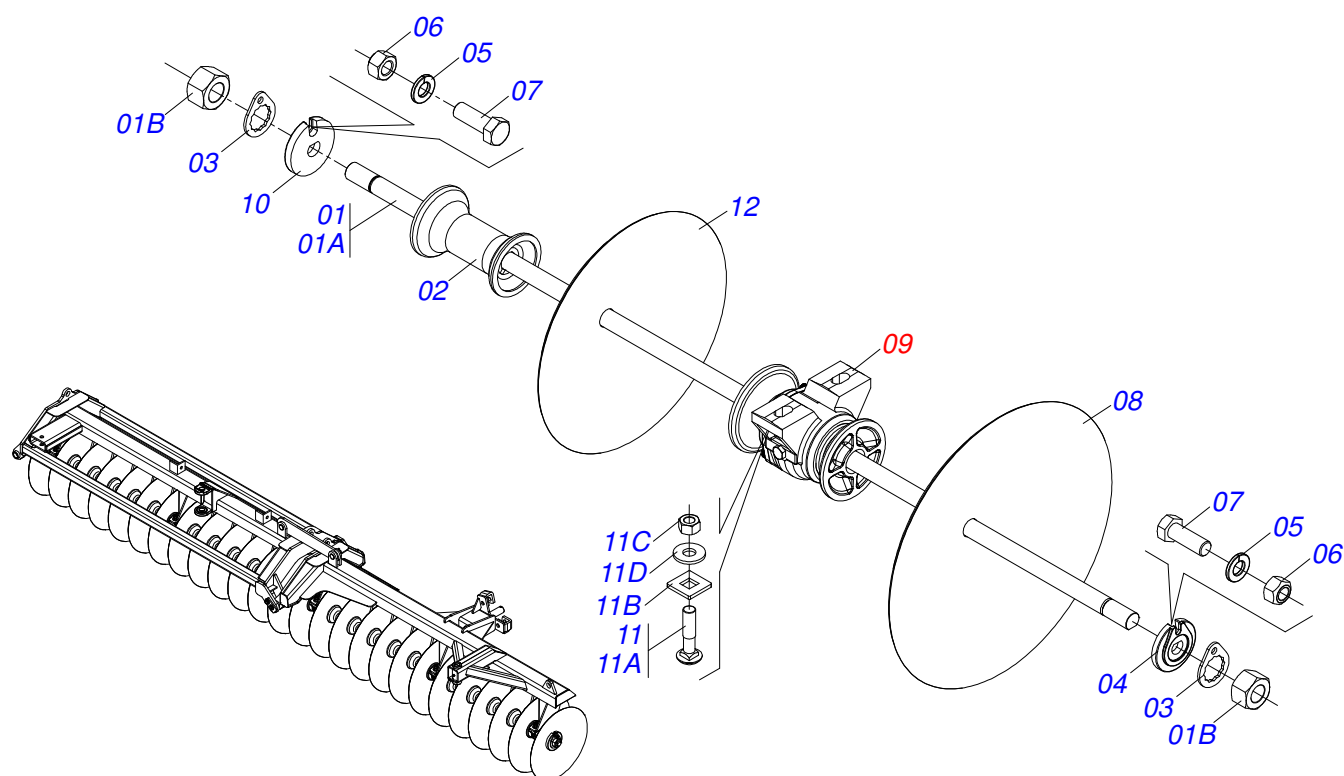

Item	Código	Descrição	QT
01	0511054527	EIXO 1.1/2" UNC X 2490 C/PORCAS	02
01A	0531019372	EIXO 1.1/2 6FPP X 2490 GNCR 52	02
01B	0501010110	PORCA 1.1/2 NC 6FPP SEXT 2.3/8 ZN GCRE 16DISCOS	04
02	0502010627	SEPD 192,5 C/ FR 1.1/2	18
03	0501018592	TRAVA PORCA 1.5/8 SEXT 60,0/60,2	04
04	0502010871	TRAVA EIXO EXT 1.1/2	02
05	0503010027	ARRUELA PRESSAO 5/8 ZN 1K01574	04
06	0503010013	PORCA 5/8 NC ZN 1K03087	04
07	0503011267	PARAF 5/8 UNC X 1.1/2 C S G.5 ZN	04
08	0601029413	DL22X4,5 C64AF02FR1.9/16 TATU	25
09	0501047055	MANCAL AGR DM OL 192,5 1.1/2" PR	06
10	0502010872	TRAVA EIXO INT 1.1/2	02
11	0501058802	CONJ PCS IMPL 5/8 UNC X 2.3/4 CAPQ	12
11A	0503015154	PARAF 5/8 UNC X 2.3/4 CAPQ G.5 ZN	12
11B	0501010947	TRAVA PARAF 5/8 GN/GNM	12
11C	0503010013	PORCA 5/8 NC ZN 1K03087	24
11D	0501012140	ARRUELA LISA 16,50 X 40 X 4,00 ZN	12
12	0601025085	DL18X4,5 C44AF02FR39,29 WIESE	01