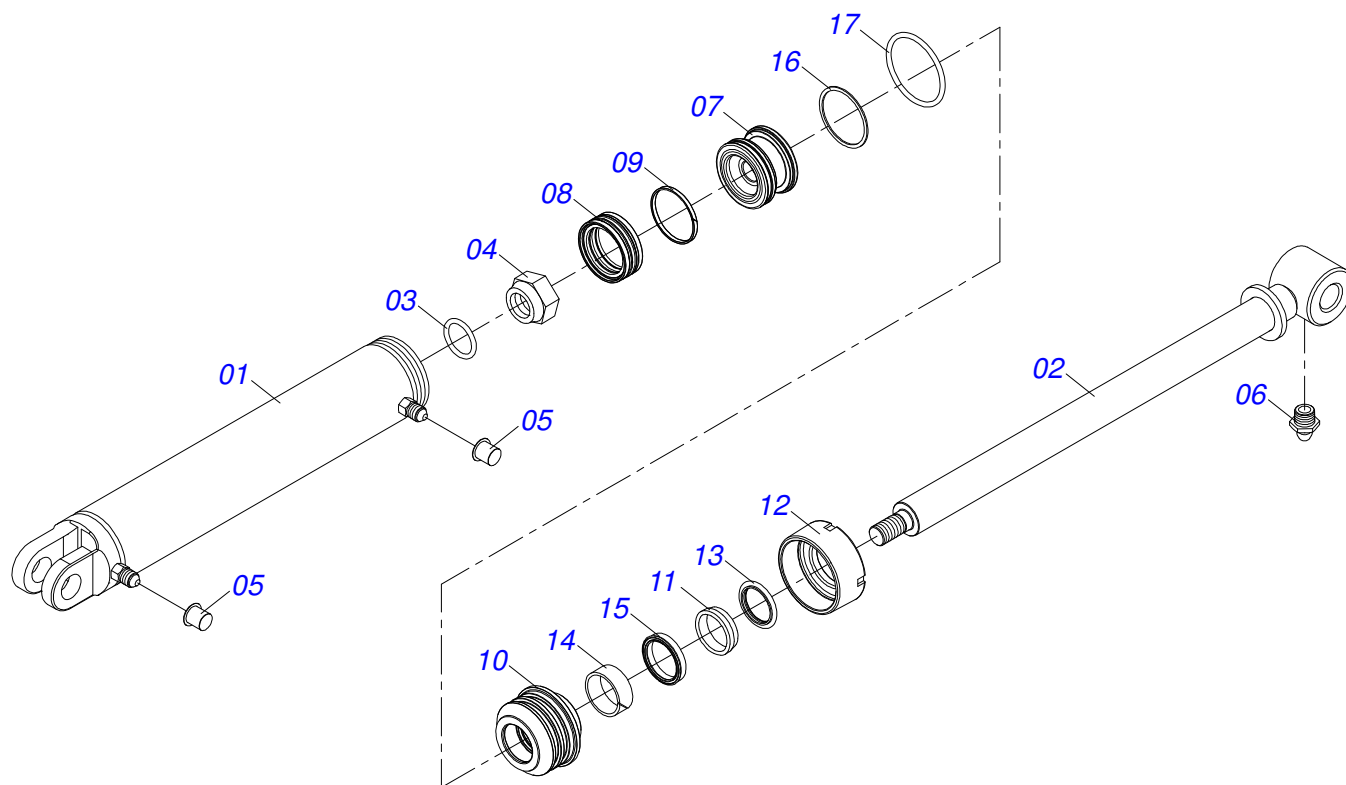

Item	Código	Descrição	QT
001	0521063982	CAMISA 85,72 X 510 GNF/GNFM	01
002	0521061065	EXTENSOR 44,45 X 697	01
003	0503010042	ANEL O RING 2-214 N 3006-9B 1G05116	01
004	0503010063	PORCA AUTOFREN 1 UNS 14FPP ALTA	01
005	0503030385	PLUG CILINDRICO N-002	02
006	0503010002	GRAXEIRA 1800	01
007	0571019710	EMBOLO 44,45 X 85,72 CILIND HIDR	01
008	0503017935	ANEL ZW 008500260 AGEL	01
009	0503018144	ANEL GUIA 6W6-3375-250	01
010	0571019711	SUPT ANEIS 44,45 X 85,72 GT 1120	01
011	0503010761	ANEL RASPD D-1750	01
012	0571019709	TAMPA MOVEL 85,72 SDA3E	01
013	0503017936	ANEL OD 044405200171D-BR AGEL	01
014	0503017938	ANEL GUIA W2-2000-750 (1734)	01
015	0503017937	GAXETA 1870-1750-375-B POLYMAX	01
016	0503017940	ANEL BACK-UP 8-337	02
017	0503017939	ANEL O RING 2-337 N 3006-9B	02