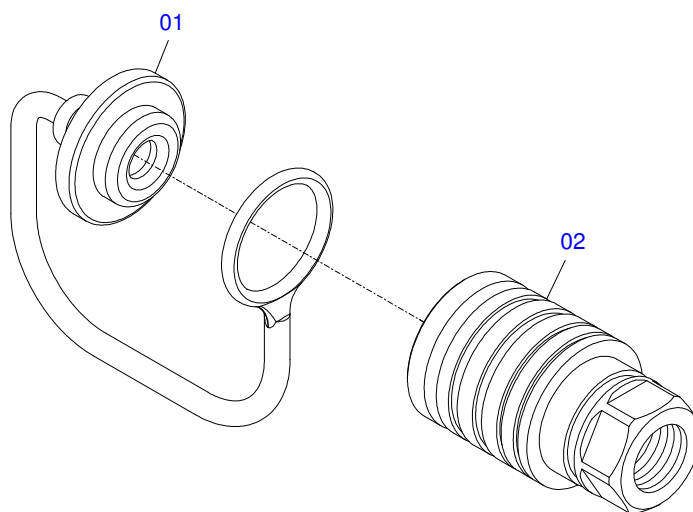

Item	Código	Descrição	QT
01	0503011883	TAMPA PLASTICA P/ ENG RAP FEMEA	01
02	0503011628	FEMEA ENG RAP AGR 1/2 NPT (A/E/N)	01