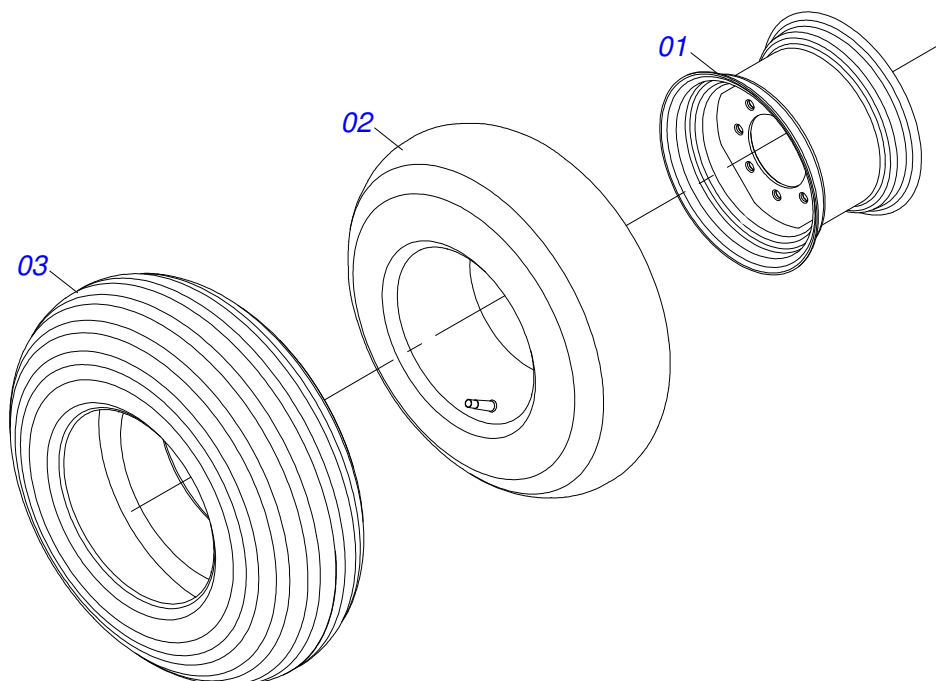

Item	Código	Descrição	QT
01	0503012108	RODA 10 LB X 15 X 8F X 203 GCRO	01
02	0503010860	CAMARA AR 11L 15	01
03	0503010858	PNEU 11L-15 10L	01