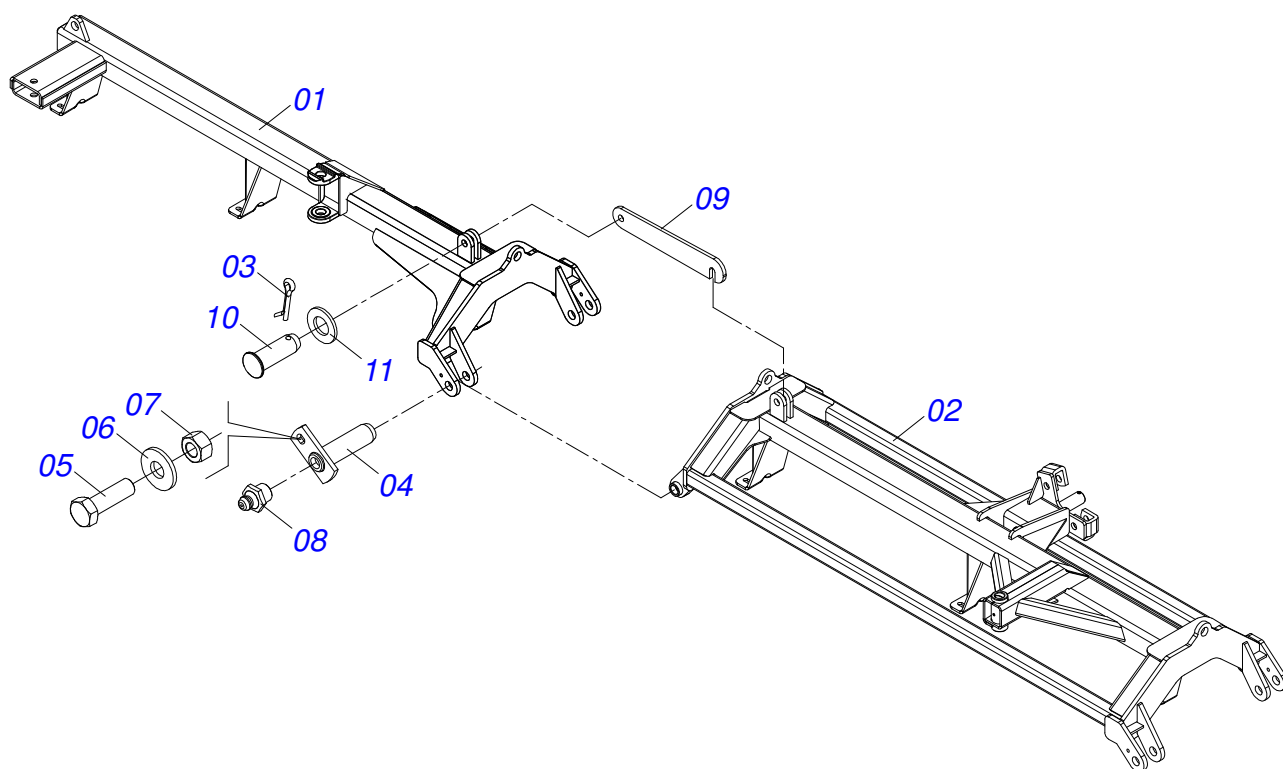

Item	Código	Descrição	QT
01	0521067667	CHASSI TRAS DIR GNFM 52 S-0816	01
02	0521067666	CHASSI TRAS INT DIR GNFM/E 104 S-0816	01
03	0503010571	CONTRAPINO 1/4 X 1.1/2	02
04	0501063751	EIXO ARTIC C/TRAV 37,2X140P/GRAX SA	02
05	0501010100	PARAF 5/8 UNC X 2 C S G.5 ZN	02
06	0501012140	ARRUELA LISA 16,50 X 40 X 4,00 ZN	02
07	0503010013	PORCA 5/8 NC ZN 1K03087	02
08	0503010002	GRAXEIRA 1800	03
09	0501018941	TRAVA P/TRANSP GNF S-590	01
10	0521010592	EIXO JUNCAO 27,80 X 80 GNL ZN	02
11	0511017480	ARRUELA LISA 29 X 54 X 4,75 ZN	02