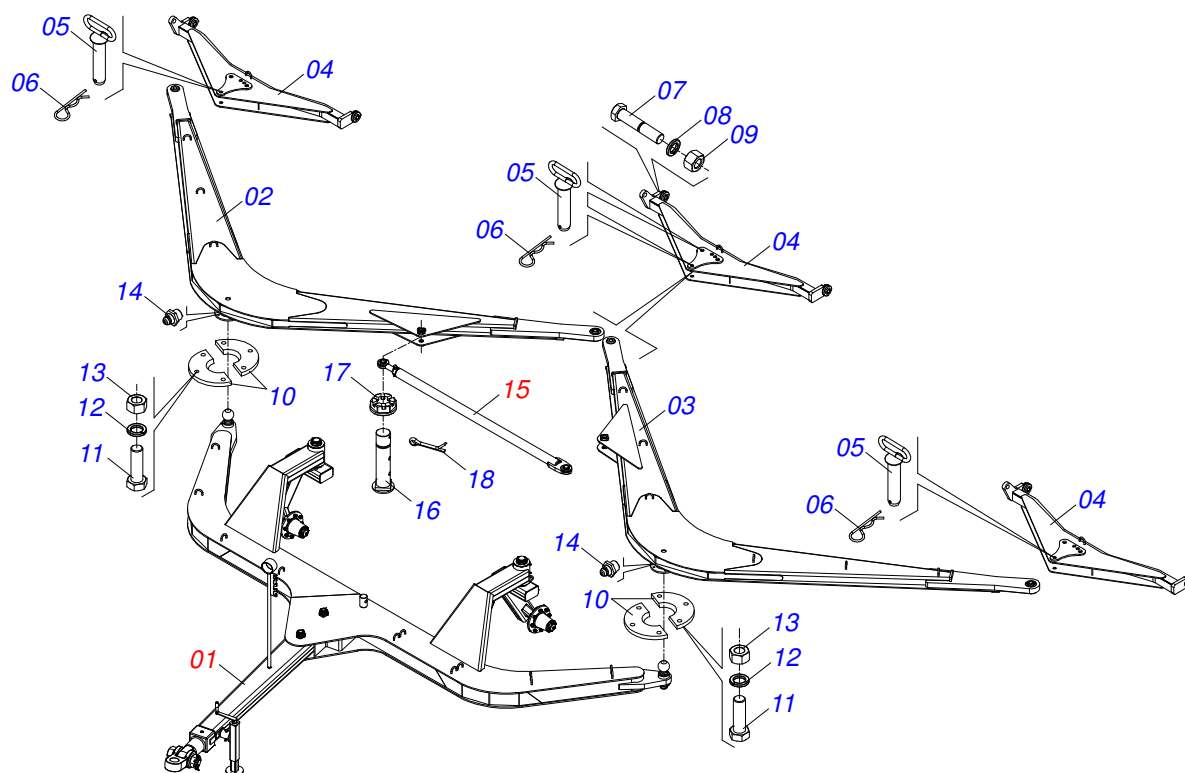

Item	Código	Descrição	QT
01	0521050977	CABECALHO DUPLO ROTULA C/BARRA TRACAO S-0816	01
02	0521067659	BARRA ENGATE DIR CABECALHO GNFM/E 156	01
03	0521067658	BARRA ENG ESQ CABECALHO GNFM/E 156	01
04	0521065186	BARRA ENGATE GNFM/E 156	03
05	0511062895	EIX JUNCAO 31,75X150 C/PUX GNFM/E ZN	04
06	0503030012	CUPILO 4 X 88	04
07	0501010426	PARAF 1.1/4 UNC X 6 C S 8.8 ZN	06
08	0503010070	ARRUELA PRESSAO 1.1/4 ZN	06
09	0501010087	PORCA 1.1/4 UNC 7FPP (SEXT.2) ZN	06
10	0551016939	FLANGE BIPARTIDA 1G139791 TAC	04
11	0501010100	PARAF 5/8 UNC X 2 C S G.5 ZN	12
12	0503010027	ARRUELA PRESSAO 5/8 ZN 1K01574	12
13	0503010013	PORCA 5/8 NC ZN 1K03087	12
14	0503010002	GRAXEIRA 1800	02
15	0521044665	EXTENSOR CABEÇALHO DUPLO COMPL GNFM	01
16	0571012612	EIXO ARTIC 37,50 X 173 PQ COP FLEX	02
17	0501011301	PORCA CAST 1.1/2UNC 6FPP SEX2.5/16ZN	02
18	0503010010	CONTRAPINO 1/4 X 2.1/2	02