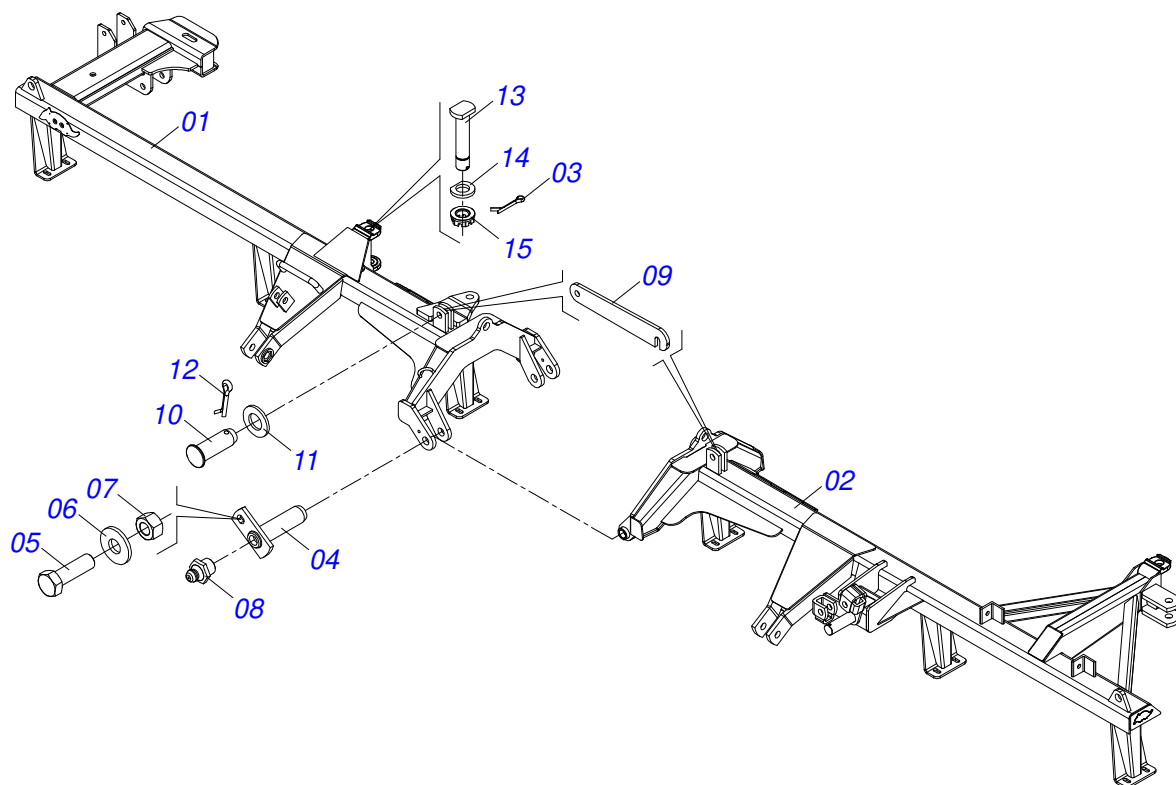

Item	Código	Descrição	Ver Pág.	QT
01	0521067646	CHASSI DIANTEIRO DIREITO		01
02	0521067647	CHASSI DIANTEIRO ESQUERDO		01
03	0503010010	CONTRAPINO 1/4 X 2.1/2		01
04	0501063751	EIXO ARTICULAÇÃO COM TRAVA 37,2X140 PARA GRAXEIRA		02
05	0501010100	PARAFUSO 5/8 UNC X 2 CS G.5 ZN		02
06	0501012140	ARRUELA LISA 16,50 X 40 X 4,00 ZN		02
07	0503010013	PORCA SEXTAVADA 5/8 UNC G.5 ZN		02
08	0503010002	GRAXEIRA 1800		02
09	0501018941	TRAVA PARA TRANSPORTE		01
10	0521010592	EIXO JUNCAO 27,80 X 80		02
11	0511017480	ARRUELA LISA 29 X 54 X 4,75 ZN		02
12	0503010571	CONTRAPINO 1/4 X 1.1/2		02
13	0531019497	EIXO ARTICULADO 38,10 X 235		01
14	0501012916	ARRUELA LISA 38,50 X 66 X 4,75 ZN		01
15	0501011301	PORCA CASTELO 1.1/2 UNC 6 FPP SEXTAVADA 2.5/16 ZN		01