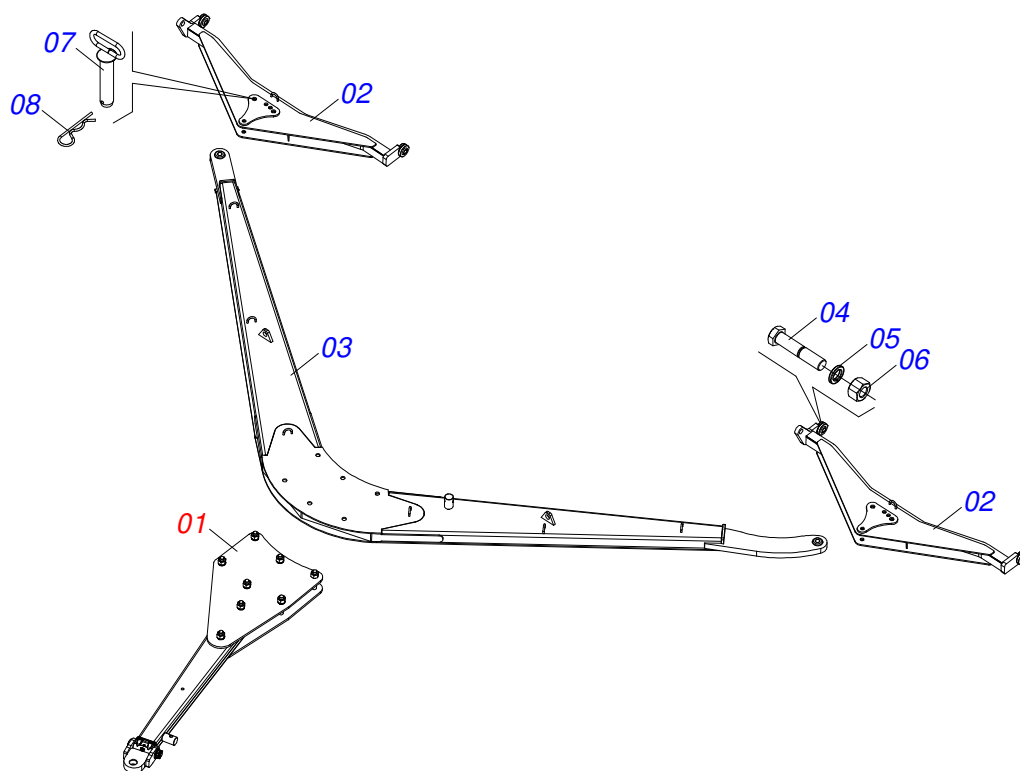

Item	Código	Descrição	Ver Pág.	QT
01	0521046114	BARRA TRACAO COMPLETO	6	01
02	0521065186	BARRA ENGATE		02
03	0521067652	CABECALHO		01
04	0501010426	PARAFUSO 1.1/4 UNC X 6 C S 8.8 ZN		04
05	0503010070	ARRUELA PRESSAO 1.1/4		04
06	0501010087	PORCA 1.1/4 UNC SEXTAVADA 2 ZN		04
07	0511062895	EIXO JUNCAO 31,75X150 COM PUXADOR		02
08	0503030012	CUPILO 4 X 88		02