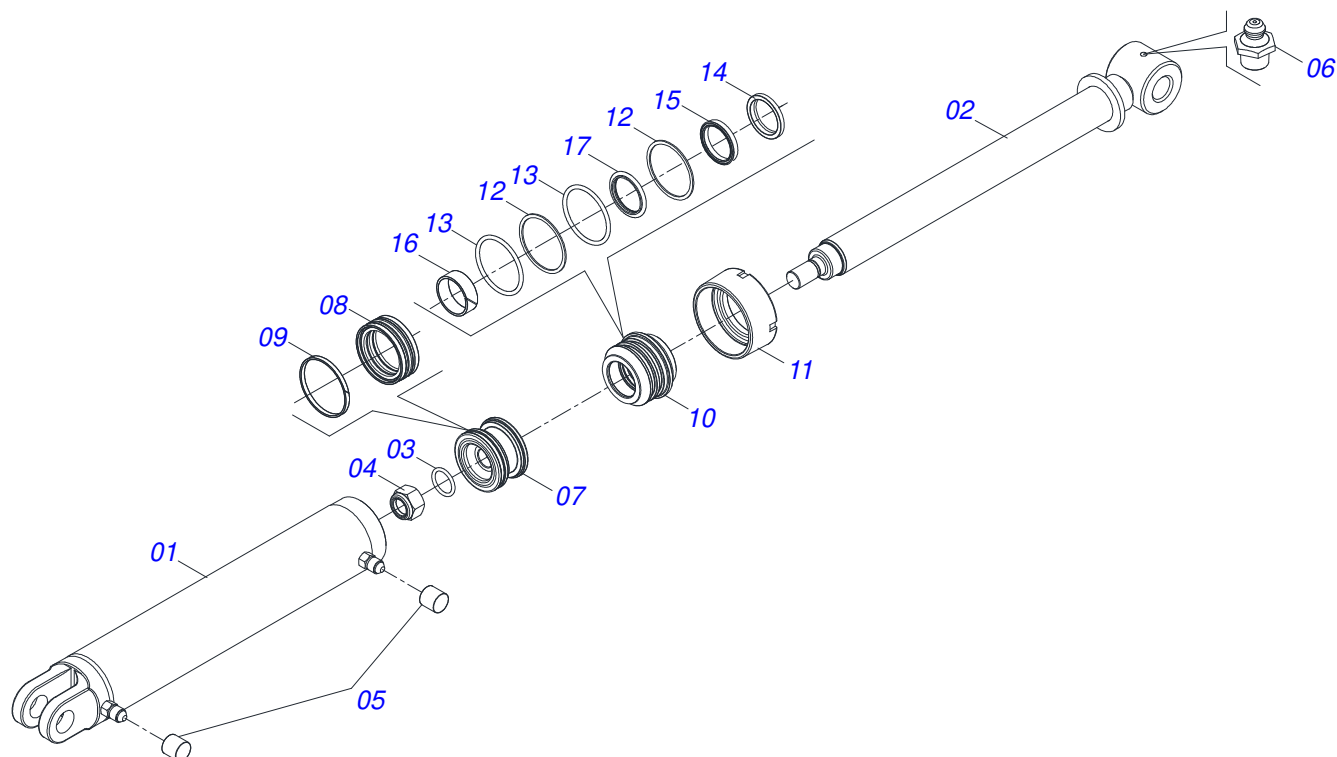

Item	Código	Descrição	Ver Pág.	QT
01	0521063982	CAMISA 85,72 X 510 GNF/GNFM		01
02	0521067533	EXTENSOR 50,80 X 697 GNFM		01
03	0503010042	ANEL O RING 2-214 N 3006-9B 1G05116		01
04	0503010063	PORCA SEXTAVADO AUTOTRAVANTE COM NYLON 1 UNS ALTA G.5 ZN		01
05	0503030385	PLUG CILINDRICO N-002		02
06	0503010002	GRAXEIRA 1800		01
07	0571019710	EMBOLO 44,45 X 85,72 CILINDRO HIDRAULICO		01
08	0503017935	ANEL ZW 008500260 AGEL		01
09	0503018144	ANEL GUIA 6W6-3375-250		01
10	0581013228	SUPORTE ANEIS 50,80 X 85,72 GNFM		01
11	0581013227	TAMPA MOVEL 85,72 SDA3E		01
12	0503017940	ANEL BACK-UP 8-337		02
13	0503017939	ANEL O RING 2-337 N 3006-9B		02
14	0503010039	ANEL RASPADOR D-2000 1G24231		01
15	0503018026	GAXETA 1870-2000-375 B POLYMAX		01
16	0503018025	ANEL GUIA W2-2250-750 (3097 AGEL)		01
17	0503018024	ANEL BS OD050805200171D-BR		01