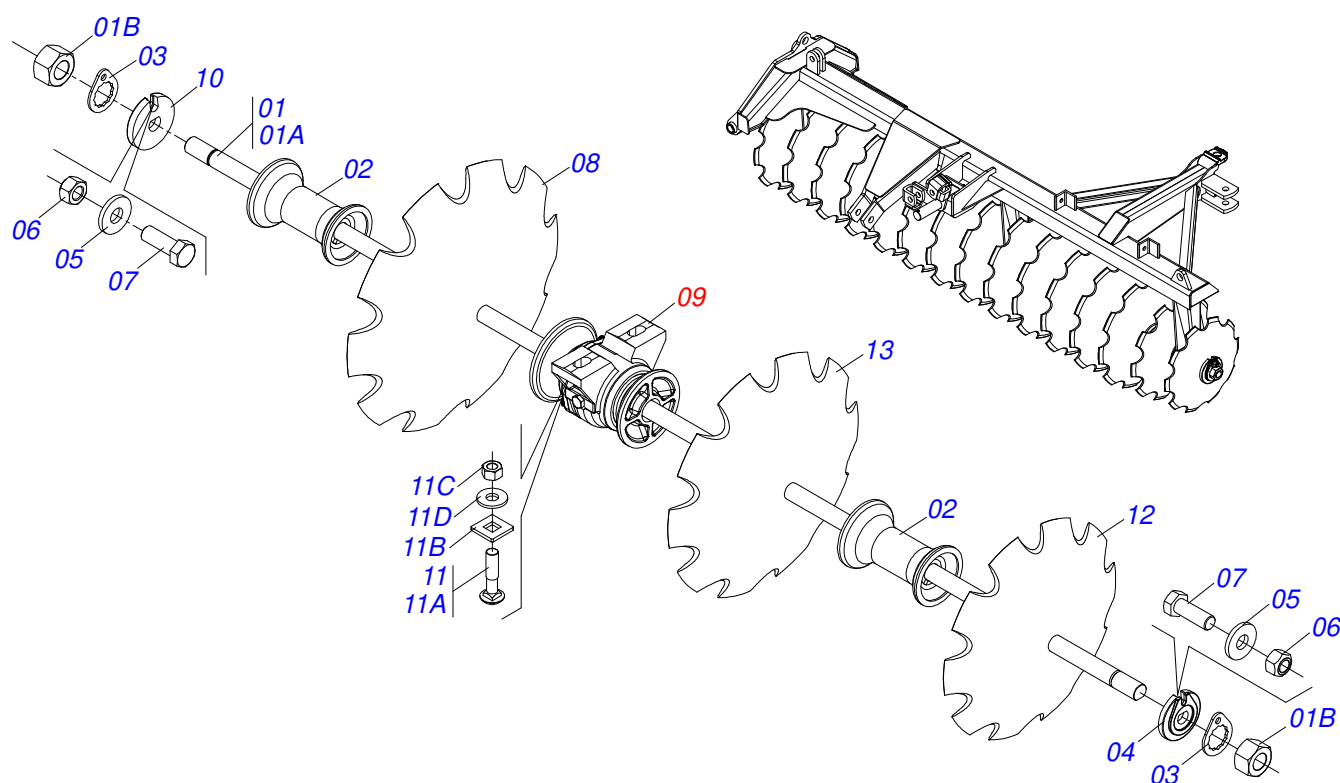

Item	Código	Descrição	Ver Pág.	QT
01	0501059898	EIXO 1.1/2 UNC 2880 COM PORCAS		01
01A	0561016111	EIXO 1.1/2 UNC X 2880		01
01B	0501010110	PORCA 1.1/2 NC 6FPP SEXTAVADO 2.3/8 ZN		02
02	0502010627	SEPARADOR 192,5 COM FURO REDONDO 1.1/2		11
03	0501018592	TRAVA PORCA 1.5/8 SEXTAVADA 60,0/60,2		02
04	0502010871	TRAVA EIXO EXTERNO 1.1/2		01
05	0501012140	ARRUELA LISA 16,50 X 40 X 4,00 ZN		02
06	0503012412	PORCA SEXTAVADA AUTOTRAVANTE 5/8 UNC G.5 ZN		02
07	0503011267	PARAFUSO 5/8 UNC X 1.1/2 C S G.5 ZN		02
08	0602030419	DR24X4,75 C66AF02FR1.9/16 10R TATU		13
08.	0602030448	DR24X4,5 C66AF02FR1.9/16 D006 10R		13
08..	0602029396	DR 22 X 4,75 C69AF02FR1.9/16 10R		13
08...	0602029416	DR 22 X 4,5 C64AF02FR1.9/16 10R		13
08....	0602029024	DR22X4,5 C63AF02FR1.9/16 (D006) 10REC		13
09	0501047055	MANCAL AGRICOLA DM OL 192,5 1.1/2" PR	20	03
10	0502010872	TRAVA EIXO INTERNO 1.1/2		01
11	0501058802	CONJUNTO PECAS IMPLEMENTO 5/8 UNC X 2.3/4 CAPQ		06
11A	0503015154	PARAFUSO 5/8 UNC X 2.3/4 CAPQ G.5 ZN		06
11B	0501010947	TRAVA PARAFUSO 5/8		06
11C	0503010013	PORCA SEXTAVADA 5/8 UNC G.5 ZN		12
11D	0501012140	ARRUELA LISA 16,50 X 40 X 4,00 ZN		06
12	0602023109	DR16X4,5 C38AF02FR1.9/16 08REC TATU		01
12.	0602023104	DR16X4,5 C38AF02FR1.9/16 08REC TATU		01
13	0602025263	DR18X4,5 C45AF02FR1.9/16 9R TATU		01
13.	0602027344	DR20X4,5 C57AF02FC1.9/16 10REC TATU		01
13..	0602027343	DR 20 X 4,5 C57AF02FR1.9/16 10R		01
13...	0602027160	DR20X4,75 C50AF02FR39,29 10REC WIES		01
13....	0602025113	DR18X4,5 C45AF02FR1.9/16 (D006) 9REC		01
13.....	0602027119	DR20X4,5 C57AF02FR1.9/16 (D006) 10REC		01