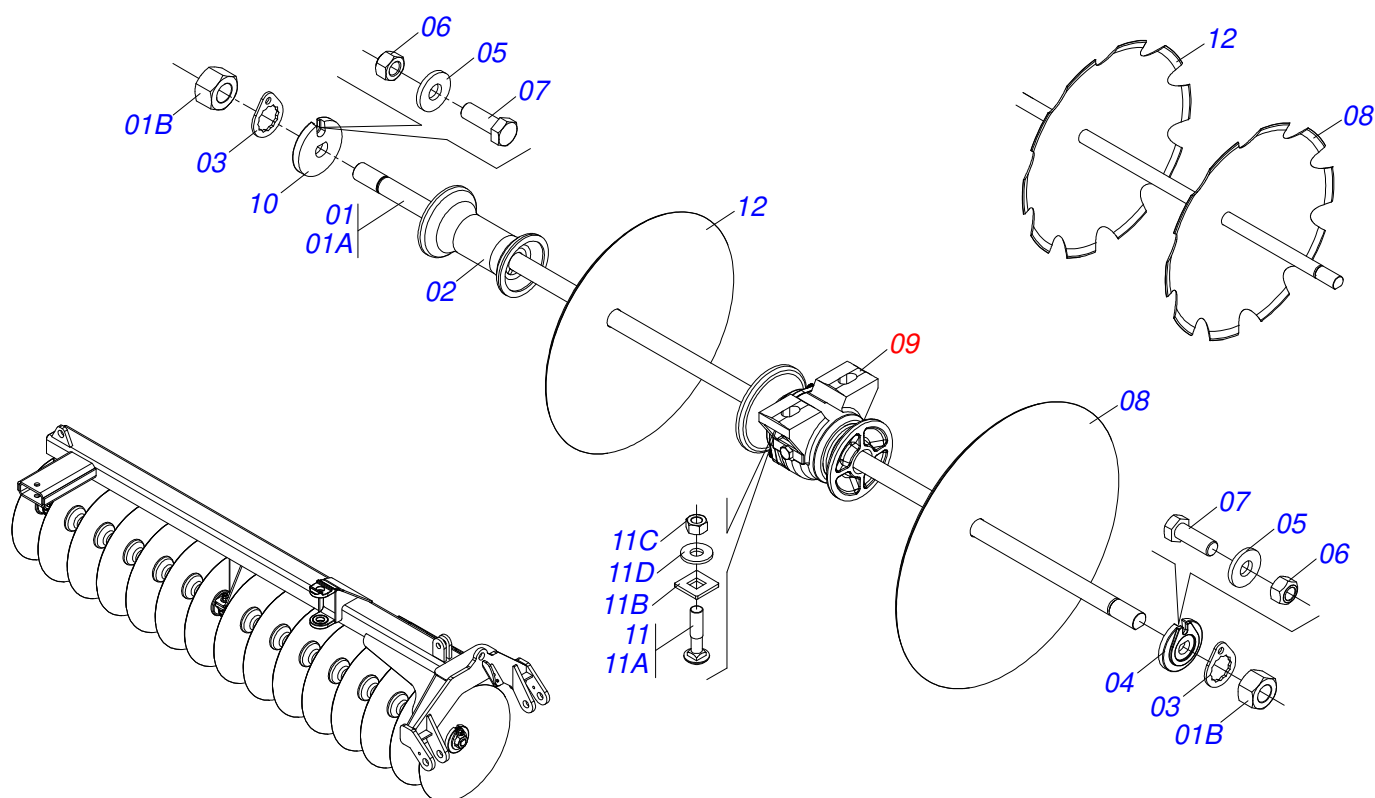

Item	Código	Descrição	Ver Pág.	QT
01	0501059898	EIXO 1.1/2 UNC 2880 COM PORCAS		01
01A	0561016111	EIXO 1.1/2 UNC X 2880		01
01B	0501010110	PORCA 1.1/2 NC 6FPP SEXTAVADO 2.3/8 ZN		02
02	0502010627	SEPARADOR 192,5 COM FURO REDONDO 1.1/2		11
03	0501018592	TRAVA PORCA 1.5/8 SEXTAVADA 60,0/60,2		02
04	0502010872	TRAVA EIXO INTERNO 1.1/2		01
05	0501012140	ARRUELA LISA 16,50 X 40 X 4,00 ZN		02
06	0503012412	PORCA SEXTAVADA AUTOTRAVANTE 5/8 UNC G.5 ZN		02
07	0503011267	PARAFUSO 5/8 UNC X 1.1/2 C S G.5 ZN		02
08	0601029413	DL 22 X 4,5 C64AF02FR1.9/16		14
08.	0602029416	DR 22 X 4,5 C64AF02FR1.9/16 10R		14
08..	0602029396	DR 22 X 4,75 C69AF02FR1.9/16 10R		14
08...	0601031134	DL24X4,5 C66AF02FR1.9/16 D006 TT		14
08....	0602030419	DR24X4,75 C66AF02FR1.9/16 10R TATU		14
09	0501047055	MANCAL AGRICOLA DM OL 192,5 1.1/2" PR	20	03
10	0502010871	TRAVA EIXO EXTERNO 1.1/2		01
11	0501058802	CONJUNTO PECAS IMPLEMENTO 5/8 UNC X 2.3/4 CAPQ		06
11A	0503015154	PARAFUSO 5/8 UNC X 2.3/4 CAPQ G.5 ZN		06
11B	0501010947	TRAVA PARAFUSO 5/8		06
11C	0503010013	PORCA SEXTAVADA 5/8 UNC G.5 ZN		12
11D	0501012140	ARRUELA LISA 16,50 X 40 X 4,00 ZN		06
12	0601027299	DL 20 X 4,5 C57AF02FR1.9/16		01
12.	0602027343	DR 20 X 4,5 C57AF02FR1.9/16 10R		01
12..	0602027160	DR20X4,75 C50AF02FR39,29 10REC WIES		01
12...	0601029414	DL 22 X 4,5 C63AF02FR1.9/16		01