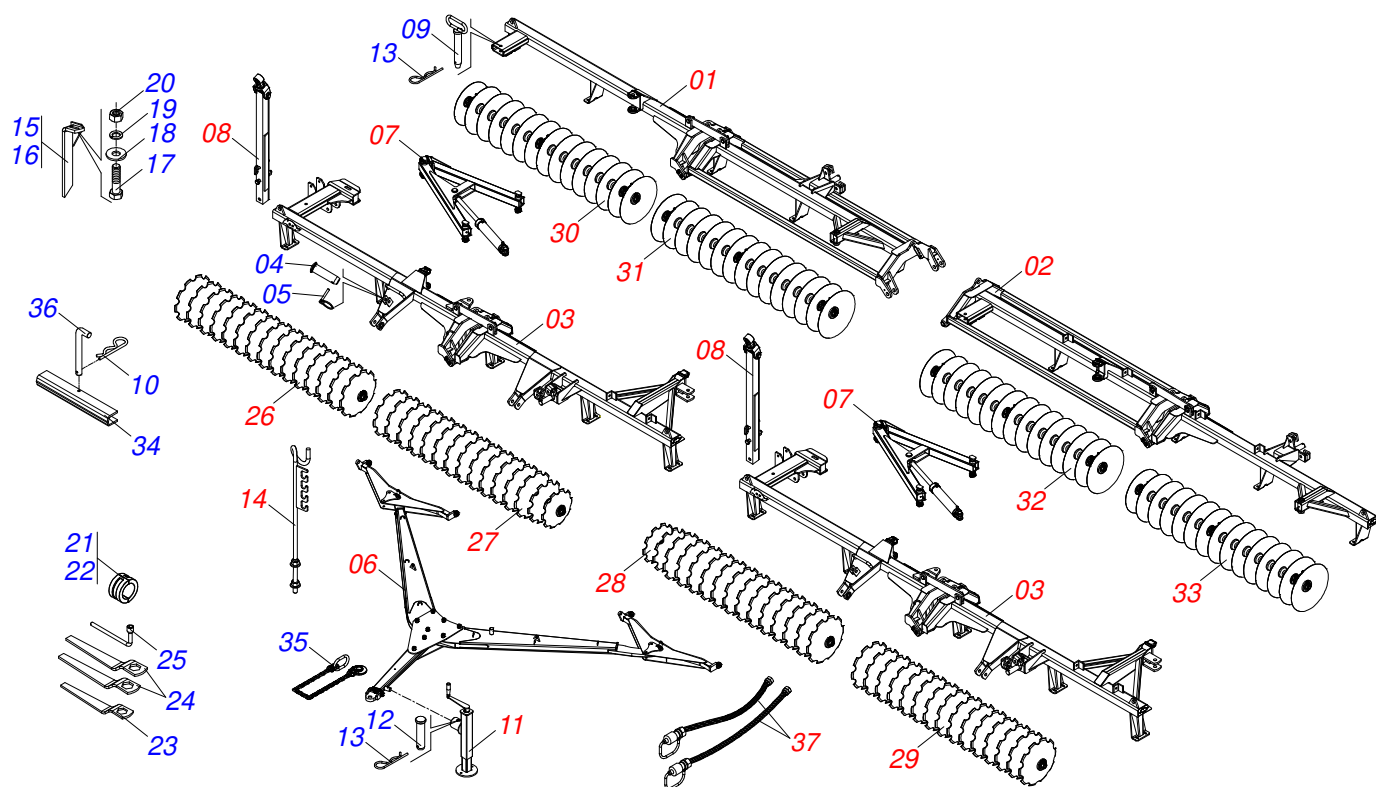

GRADES NIVELADORAS

GNF/E 120

Código: 0501092008
Série: S-0816
Revisão: 00
Data da Revisão: SETEMBRO/2017

CATÁLOGO DE PEÇAS

MARCHESAN

PRODUTOS

Código	Descrição	
0102330335	GNF/E 120 X 22 X 4,5 DM DR PA	S-0816
0102330332	GNF/E 120 X 22 X 4,5 DM MT PA	S-0816

MARCHESAN

INDICE

0909093500	GNF/E 120	1
0521047326	CHASSI TRAS DIR COMPL GNF/E 120 S-0816	2
0521047327	CHASSI TRAS ESQ COMPL GNF/E 120 S-0816	3
0521047328	CHASSI DIANT DIR / ESQ COMPL GNF/E 120 S-0816	4
0909093488	CONJUNTO DE TRACÇÃO	5
0521046114	BARRA TRACAO COMPLETO	6
0909093487	CONJUNTO DE ABERTURA	7
0511058461	CILINDRO HIDRAULICO 50,80X85,72X800X402	8
0521050969	BARRA TRACAO 1400 COMPLETA	9
0511048088	MACACO COMPLETO	10
0501040257	SUPORTE MANGUEIRA 3/4 X 975 COMPLETO	11
0909093490	SEÇÃO DIANTEIRA LATERAL DIREITA	12
0909093501	SEÇÃO DIANTEIRA CENTRAL DIREITA	13
0909093492	SEÇÃO DIANTEIRA CENTRAL ESQUERDA	14
0909093502	SEÇÃO DIANTEIRA LATERAL ESQUERDA	15
0909093493	SEÇÃO TRASEIRA LATERAL DIREITA	16
0909093503	SEÇÃO TRASEIRA CENTRAL DIREITA	17
0909093496	SEÇÃO TRASEIRA CENTRAL ESQUERDA	18
0909093504	SEÇÃO TRASEIRA LATERAL ESQUERDA	19
0501047055	MANCAL AGRICOLA DM OL 192,5 1.1/2" PR	20
0909093489	CIRCUITO HIDRÁULICO	21
0501053834	MACHO ENGATE RAPIDO 1/2 NPT	22
0501053835	FEMEA ENGATE RAPIDO AGRICOLA 1/2 NPT COM TAMPA	23

Item	Código	Descrição	Ver Pág.	QT
32	0909093496	SEÇÃO TRASEIRA CENTRAL ESQUERDA	18	01
33	0909093504	SEÇÃO TRASEIRA LATERAL ESQUERDA	19	01
34	0561018173	TRAVA PARA TRANSPORTE 510		02
35	0503013150	CORRENTE SEGURANCA 1300 X 3/8 COM GANCHO ARGOLA		01
36	0541016844	FIXADOR TRAVA TRANSPORTE		02
37	0909093489	CIRCUITO HIDRÁULICO	21	01