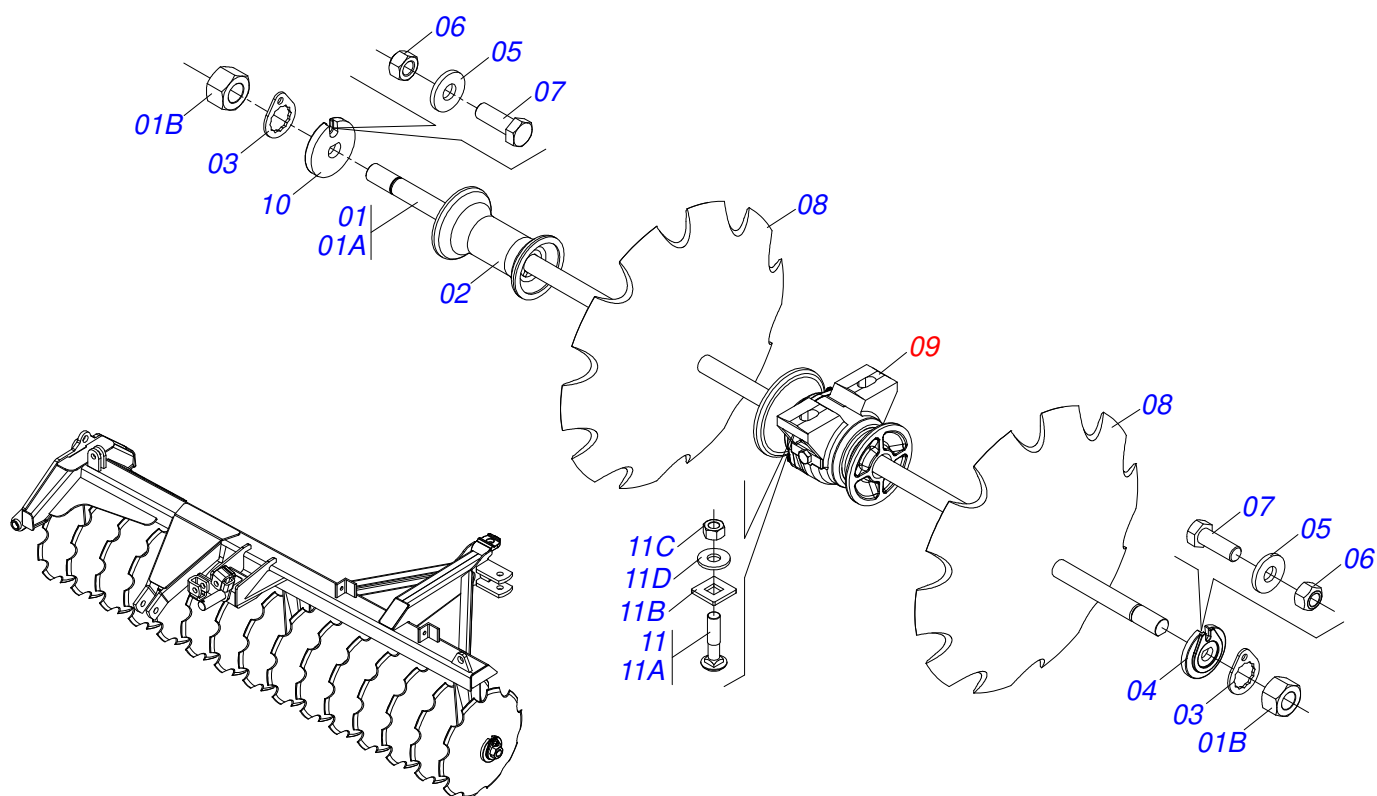

Item	Código	Descrição	Ver Pág.	QT
01	0501059898	EIXO 1.1/2 UNC 2880 COM PORCAS		01
01A	0561016111	EIXO 1.1/2 UNC X 2880		01
01B	0501010110	PORCA 1.1/2 NC 6FPP SEXTAVADO 2.3/8 ZN		02
02	0502010627	SEPARADOR 192,5 COM FURO REDONDO 1.1/2		11
03	0501018592	TRAVA PORCA 1.5/8 SEXTAVADA 60,0/60,2		02
04	0502010871	TRAVA EIXO EXTERNO 1.1/2		01
05	0501012140	ARRUELA LISA 16,50 X 40 X 4,00 ZN		02
06	0503012412	PORCA SEXTAVADA AUTOTRAVANTE 5/8 UNC G.5 ZN		02
07	0503011267	PARAFUSO 5/8 UNC X 1.1/2 C S G.5 ZN		02
08	0602029416	DR 22 X 4,5 C64AF02FR1.9/16 10R		15
08.	0602029396	DR 22 X 4,75 C69AF02FR1.9/16 10R		15
08..	0602030448	DR24X4,5 C66AF02FR1.9/16 D006 10R		15
08...	0602030419	DR24X4,75 C66AF02FR1.9/16 10R TATU		15
08....	0602029024	DR22X4,5 C63AF02FR1.9/16 (D006) 10REC		15
09	0501047055	MANCAL AGRICOLA DM OL 192,5 1.1/2" PR	20	03
10	0502010872	TRAVA EIXO INTERNO 1.1/2		01
11	0501058802	CONJUNTO PECAS IMPLEMENTO 5/8 UNC X 2.3/4 CAPQ		06
11A	0503015154	PARAFUSO 5/8 UNC X 2.3/4 CAPQ G.5 ZN		06
11B	0501010947	TRAVA PARAFUSO 5/8		06
11C	0503010013	PORCA SEXTAVADA 5/8 UNC G.5 ZN		12
11D	0501012140	ARRUELA LISA 16,50 X 40 X 4,00 ZN		06