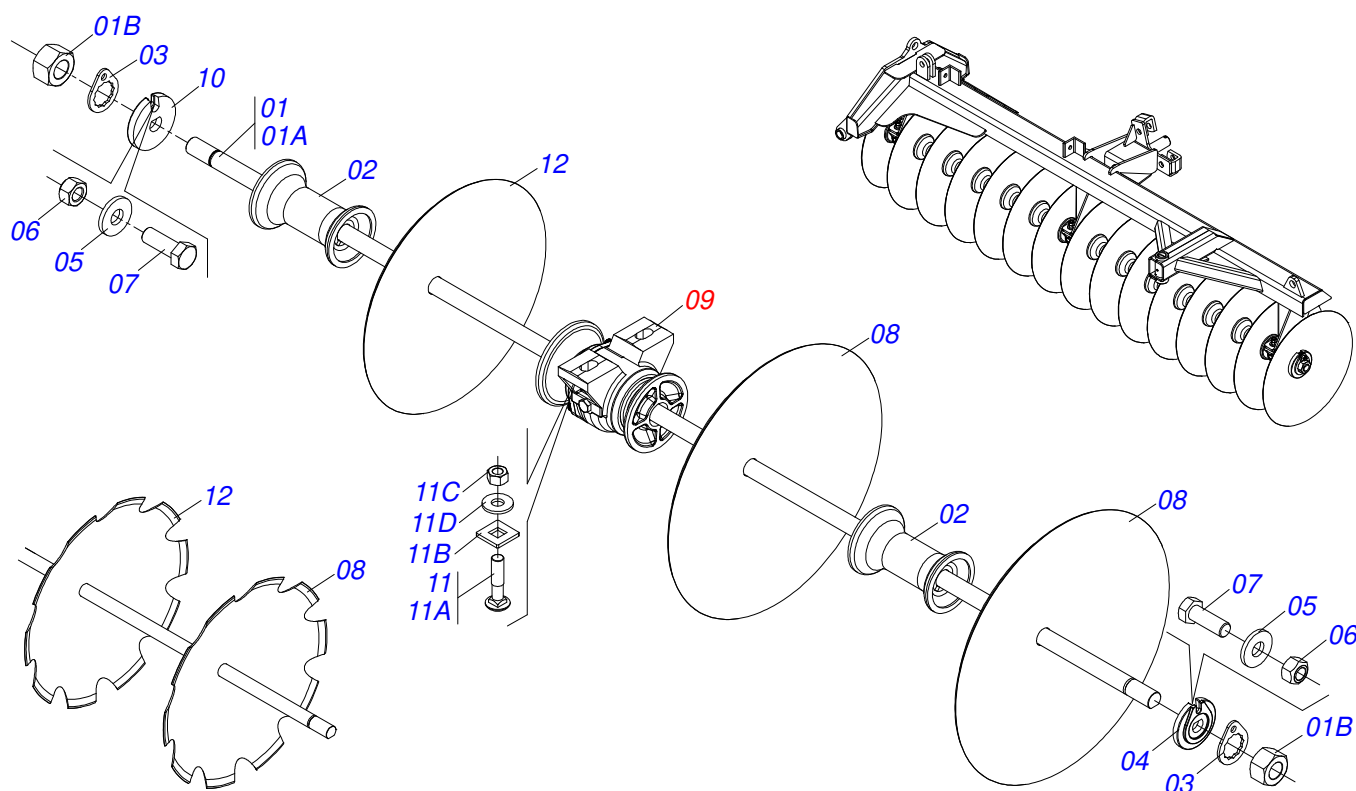

Item	Código	Descrição	Ver Pág.	QT
01	0501059898	EIXO 1.1/2 UNC 2880 COM PORCAS		01
01A	0561016111	EIXO 1.1/2 UNC X 2880		01
01B	0501010110	PORCA 1.1/2 NC 6FPP SEXTAVADO 2.3/8 ZN		02
02	0502010627	SEPARADOR 192,5 COM FURO REDONDO 1.1/2		11
03	0501018592	TRAVA PORCA 1.5/8 SEXTAVADA 60,0/60,2		02
04	0502010872	TRAVA EIXO INTERNO 1.1/2		01
05	0501012140	ARRUELA LISA 16,50 X 40 X 4,00 ZN		02
06	0503012412	PORCA SEXTAVADA AUTOTRAVANTE 5/8 UNC G.5 ZN		02
07	0503011267	PARAFUSO 5/8 UNC X 1.1/2 C S G.5 ZN		02
08	0601029413	DL 22 X 4,5 C64AF02FR1.9/16		14
08.	0602029416	DR 22 X 4,5 C64AF02FR1.9/16 10R		14
08..	0602029396	DR 22 X 4,75 C69AF02FR1.9/16 10R		14
08...	0602030419	DR24X4,75 C66AF02FR1.9/16 10R TATU		14
08....	0601031134	DL24X4,5 C66AF02FR1.9/16 D006 TT		14
08.....	0602029024	DR22X4,5 C63AF02FR1.9/16 (D006) 10REC		14
09	0501047055	MANCAL AGRICOLA DM OL 192,5 1.1/2" PR	20	03
10	0502010871	TRAVA EIXO EXTERNO 1.1/2		01
11	0501058802	CONJUNTO PECAS IMPLEMENTO 5/8 UNC X 2.3/4 CAPQ		06
11A	0503015154	PARAFUSO 5/8 UNC X 2.3/4 CAPQ G.5 ZN		06
11B	0501010947	TRAVA PARAFUSO 5/8		06
11C	0503010013	PORCA SEXTAVADA 5/8 UNC G.5 ZN		12
11D	0501012140	ARRUELA LISA 16,50 X 40 X 4,00 ZN		06
12	0601027299	DL 20 X 4,5 C57AF02FR1.9/16		01
12.	0602027160	DR20X4,75 C50AF02FR39,29 10REC WIES		01
12..	0602027343	DR 20 X 4,5 C57AF02FR1.9/16 10R		01
12...	0601029414	DL 22 X 4,5 C63AF02FR1.9/16		01
12....	0602027119	DR20X4,5 C57AF02FR1.9/16 (D006) 10REC		01