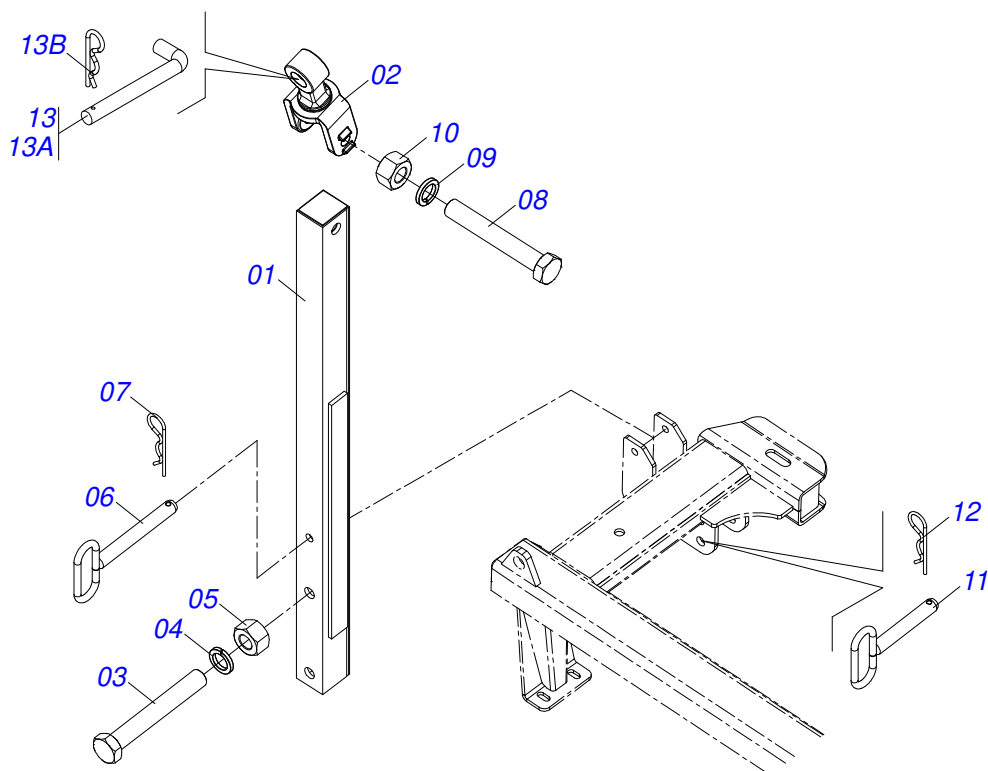

Item	Código	Descrição	Ver Pág.	QT
001	0501060188	BARRA DE TRAÇÃO 1400		01
002	0521061775	ENGATE AO TRATOR		01
003	0501010334	PARAFUSO 1 UNC X 7 C S G.5 ZN		01
004	0503010012	ARRUELA PRESSAO 1 ZN 1K01602		01
005	0501010059	PORCA SEXTAVADA 1 UNC (PESADA) G.5 ZN		01
006	0521064088	EIXO TRAVA 19,05X140 COM PUXADOR		01
007	0503030012	CUPILHA 4 X 88		01
008	0501010334	PARAFUSO 1 UNC X 7 C S G.5 ZN		01
009	0503010012	ARRUELA PRESSAO 1 ZN 1K01602		01
010	0501010059	PORCA SEXTAVADA 1 UNC (PESADA) G.5 ZN		01
011	0521067644	EIXO JUNCAO 25,40 X 140 COM PUXADOR		01
012	0503031035	CUPILHA 6 X 88		01
013	0501040343	PINO ENGATE COMPLETO		01
013A	0521010453	EIXO JUNCAO		01
013B	0503031035	CUPILHA 6 X 88		01