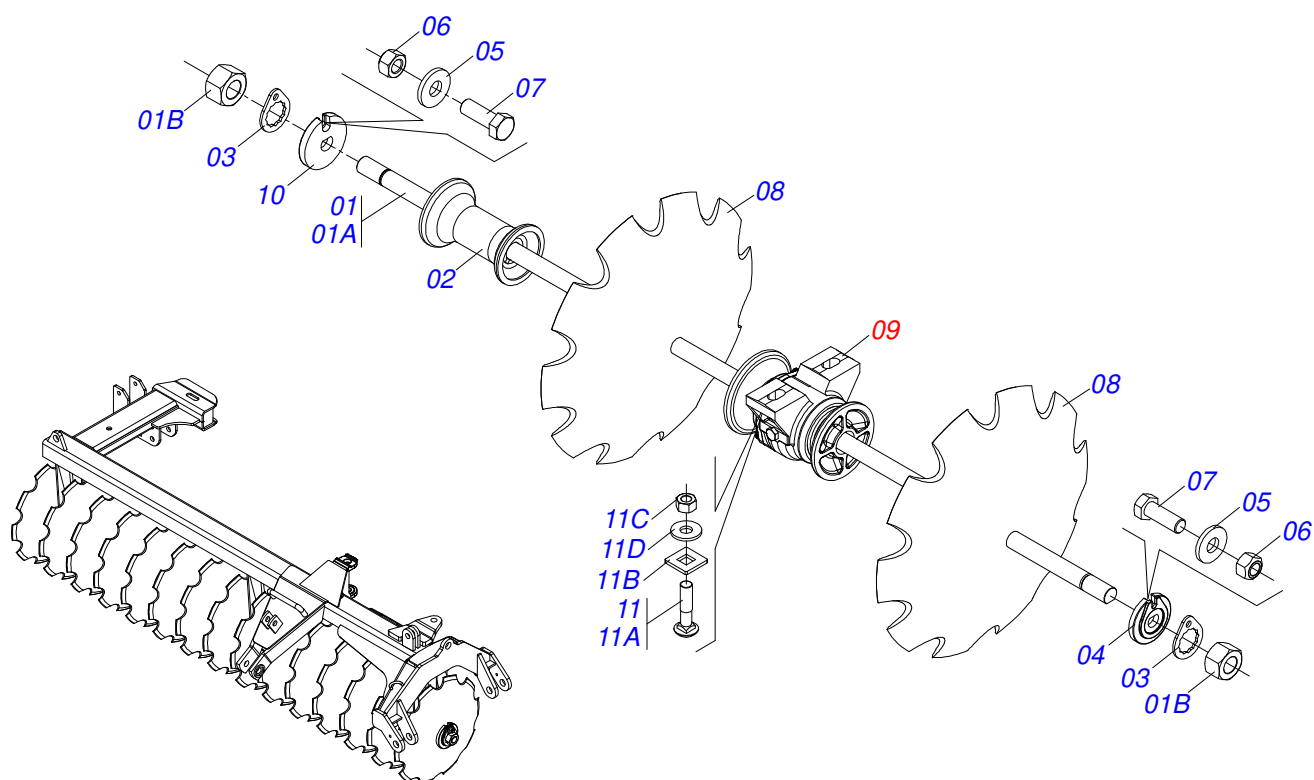

Item	Código	Descrição	Ver Pág.	QT
01	0501059898	EIXO 1.1/2 UNC 2880 COM PORCAS		01
01A	0561016111	EIXO 1.1/2 UNC X 2880		01
01B	0501010110	PORCA 1.1/2 NC 6FPP SEXTAVADO 2.3/8 ZN		02
02	0502010627	SEPARADOR 192,5 COM FURO REDONDO 1.1/2		11
03	0501018592	TRAVA PORCA 1.5/8 SEXTAVADA 60,0/60,2		02
04	0502010871	TRAVA EIXO EXTERNO 1.1/2		01
05	0501012140	ARRUELA LISA 16,50 X 40 X 4,00 ZN		02
06	0503012412	PORCA SEXTAVADA AUTOTRAVANTE 5/8 UNC G.5 ZN		02
07	0503011267	PARAFUSO 5/8 UNC X 1.1/2 C S G.5 ZN		02
08	0602029416	DR 22 X 4,5 C64AF02FR1.9/16 10R		15
08.	0602029396	DR 22 X 4,75 C69AF02FR1.9/16 10R		15
08..	0602030448	DR24X4,5 C66AF02FR1.9/16 D006 10R		15
08...	0602030419	DR24X4,75 C66AF02FR1.9/16 10R TATU		15
09	0501047055	MANCAL AGRICOLA DM OL 192,5 1.1/2" PR	20	03
10	0502010872	TRAVA EIXO INTERNO 1.1/2		01
11	0501058802	CONJUNTO PECAS IMPLEMENTO 5/8 UNC X 2.3/4 CAPQ		06
11A	0503015154	PARAFUSO 5/8 UNC X 2.3/4 CAPQ G.5 ZN		06
11B	0501010947	TRAVA PARAFUSO 5/8		06
11C	0503010013	PORCA SEXTAVADA 5/8 UNC G.5 ZN		12
11D	0501012140	ARRUELA LISA 16,50 X 40 X 4,00 ZN		06