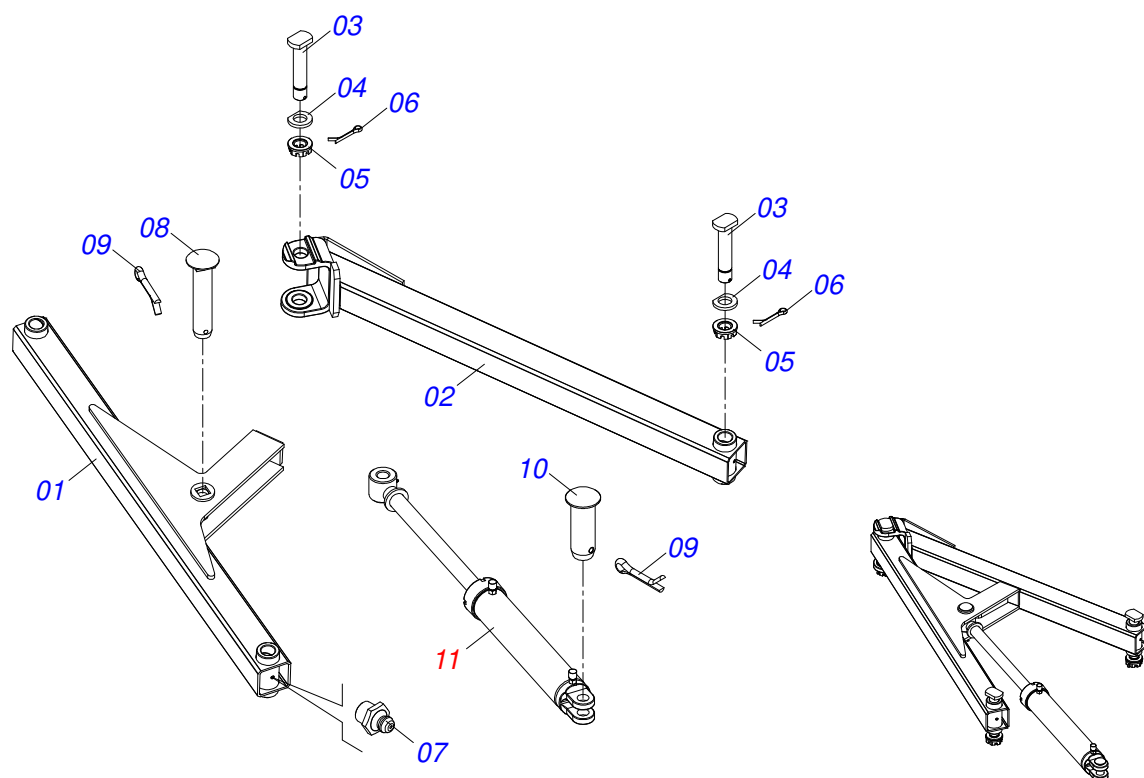

Item	Código	Descrição	Ver Pág.	QT
01	0521067671	BARRA ESTABILIZADORA DIANTEIRA		02
02	0521067672	BARRA ESTABILIZADORA TRASEIRA		02
03	0531019497	EIXO ARTICULADO 38,10 X 235		06
04	0501012916	ARRUELA LISA 38,50 X 66 X 4,75 ZN		06
05	0501011301	PORCA CASTELO 1.1/2 UNC 6 FPP SEXTAVADA 2.5/16 ZN		06
06	0503010010	CONTRAPINO 1/4 X 2.1/2		06
07	0503010002	GRAXEIRA 1800		03
08	0521013077	PINO ARTICULADO 31,75 X 150 CAPQ GN ZN		02
09	0503010523	CONTRAPINO 1/4 X 2 1G13201		04
10	0521012538	EIXO JUNCAO 31,75 X 90 FURO 75 ZN		02
11	0511058461	CILINDRO HIDRAULICO 50,80X85,72X800X402	8	02