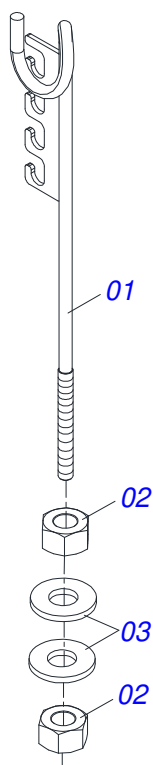

Item	Código	Descrição	Ver Pág.	QT
01	0511067334	SUPORTE MANGUEIRA		01
02	0503010014	PORCA SEXTAVADA 3/4 UNC (PESADA) G.5 ZN		02
03	0501010322	ARRUELA LISA 20,50 X 46 X 4,00 ZN		02