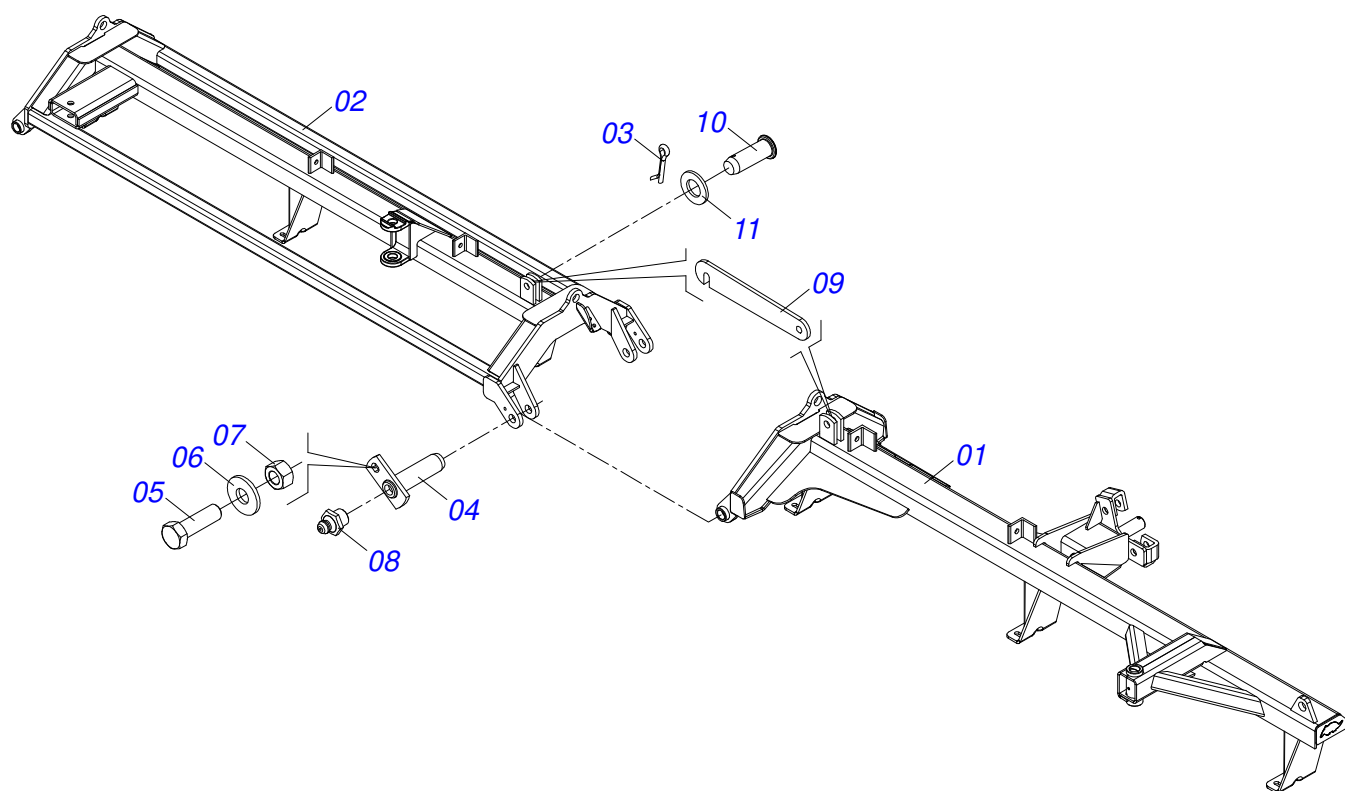

Item	Código	Descrição	Ver Pág.	QT
01	0521067650	CHASSI TRASEIRO ESQUERDO		01
02	0521067651	CHASSI TRASEIRO INTERNO ESQUERDO		01
03	0503010571	CONTRAPINO 1/4 X 1.1/2		02
04	0501063751	EIXO ARTICULAÇÃO COM TRAVA 37,2X140 PARA GRAXEIRA		02
05	0501010100	PARAFUSO 5/8 UNC X 2 CS G.5 ZN		02
06	0501012140	ARRUELA LISA 16,50 X 40 X 4,00 ZN		02
07	0503010013	PORCA SEXTAVADA 5/8 UNC G.5 ZN		02
08	0503010002	GRAXEIRA 1800		03
09	0501018941	TRAVA PARA TRANSPORTE		01
10	0521010592	EIXO JUNCAO 27,80 X 80		02
11	0511017480	ARRUELA LISA 29 X 54 X 4,75 ZN		02