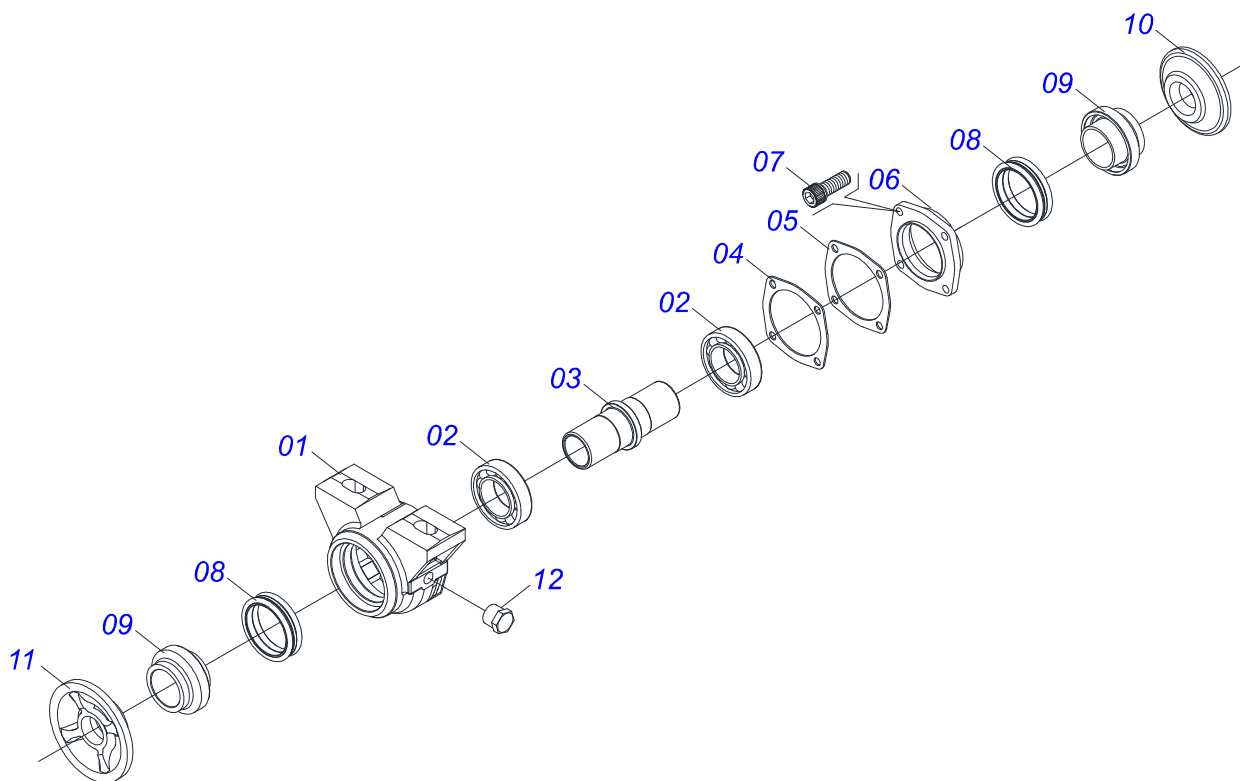

Item	Código	Descrição	Ver Pág.	QT
01	0502010540	CAIXA PARA MANCAL DM MRO - 182		01
02	0503010006	ROLAMENTO 32210 IMP		02
03	0502040061	EIXO MANCAL AGR 182 E 192,5		01
04	0503030013	JUNTA VEDACAO 112 X 90,5 X 0,3		03
05	0503030684	JUNTA VEDACAO 112 X 90,5 X 0,1		02
06	0502020424	TAMPA CAIXA MANCAL AGRICOLA DM O-182/192,225		01
07	0503010134	PARAFUSO 3/8 UNC X 1 C C SI 12.9		04
08	0503030026	RETENTOR LP JB-253		02
09	0502010541	PORTA RETENTOR COM BUCHA MRO-182(30210)		02
10	0502010604	ENCOSTO EXTERNO DISCO		01
11	0502010605	ENCOSTO INTERNO DISCO		01
12	0503010856	BUJAO R 3/8 BSPT		02