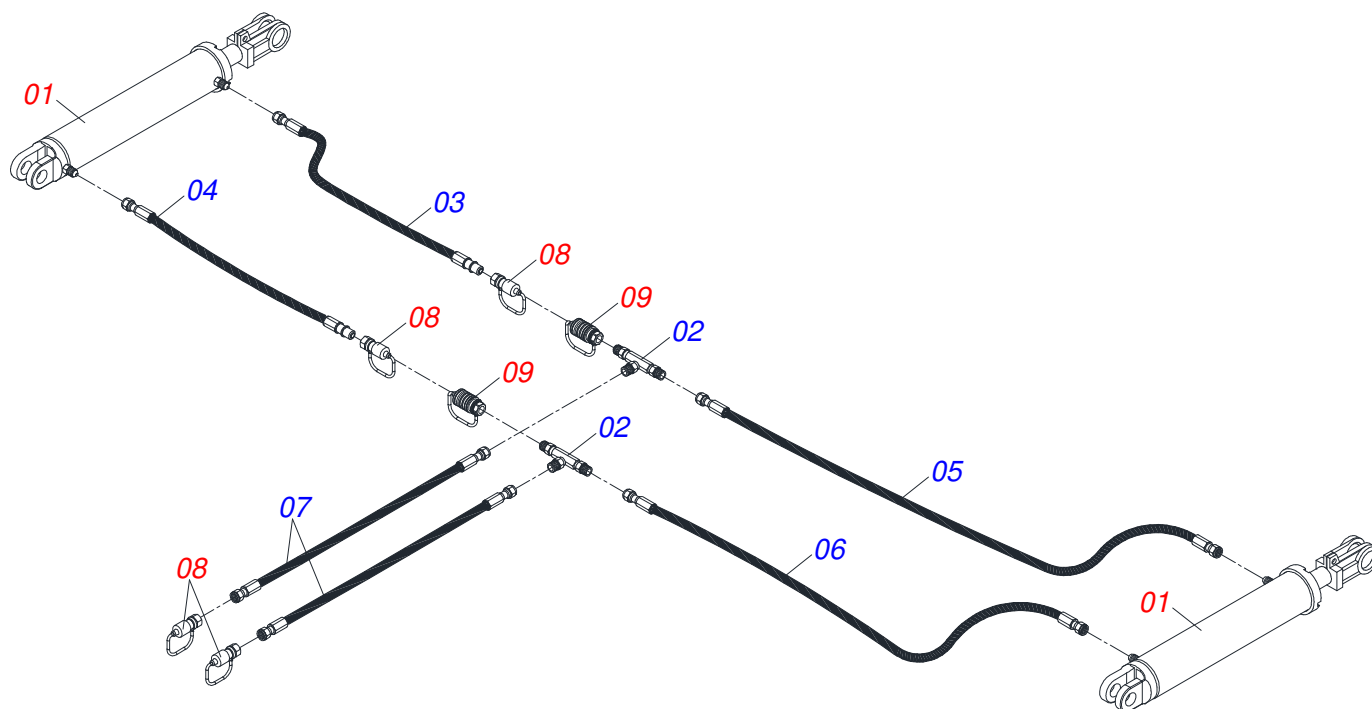

Item	Código	Descrição	Ver Pág.	QT
01	0511058461	CILINDRO HIDRAULICO 50,80X85,72X800X402	8	02
02	0511062886	CONEXAO T 3/4 JIC X 1/2 NPT		02
03	0501080719	MANGUEIRA 3/8 X 5300 TR-TM		01
04	0501081363	MANGUEIRA 3/8 X 4900 TR-TM		01
05	0501080341	MANGUEIRA 3/8 X 5400 TR-TR		01
06	0501080835	MANGUEIRA 3/8 X 4700 TR-TR		01
07	0501080509	MANGUEIRA 3/8 X 3800 TR-TM		02
08	0501053834	MACHO ENGATE RAPIDO 1/2 NPT	22	04
09	0501053835	FEMEA ENGATE RAPIDO AGRICOLA 1/2 NPT COM TAMPA	23	02