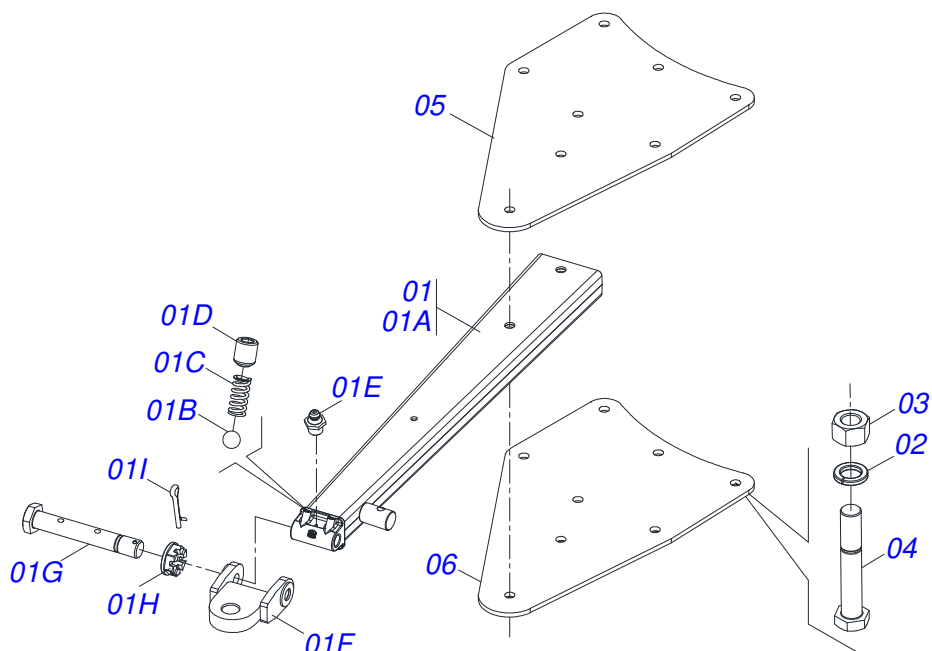

Item	Código	Descrição	Ver Pág.	QT
01	0511058610	BARRA TRACAO		01
01A	0521066595	BARRA TRACAO		01
01B	0503012389	ESFERA 1/2		02
01C	0503033994	MOLA COMPRESSAO 13 X 27,5 X 2		02
01D	0503013333	PARAFUSO 5/8 UNC X 3/4 S C S I G.5		02
01E	0503010002	GRAXEIRA 1800		01
01F	0511070237	ENGATE AO TRATOR 230		01
01G	0571016538	PARAFUSO 1.1/2 UNC X 245 SA		01
01H	0501011301	PORCA CASTELO 1.1/2 UNC 6 FPP SEXTAVADA 2.5/16 ZN		01
01I	0503010010	CONTRAPINO 1/4 X 2.1/2		01
02	0503010070	ARRUELA PRESSAO 1.1/4		08
03	0501010087	PORCA 1.1/4 UNC SEXTAVADA 2 ZN		08
04	0503013212	PARAF 1.1/4 UNC X 7.1/2 C S 8.8 ZN		08
05	0581010778	PLACA FIXACAO BARRA TRACAO		01
06	0521066594	PLACA FIXACAO BARRA TRACAO COM TRAVA		01