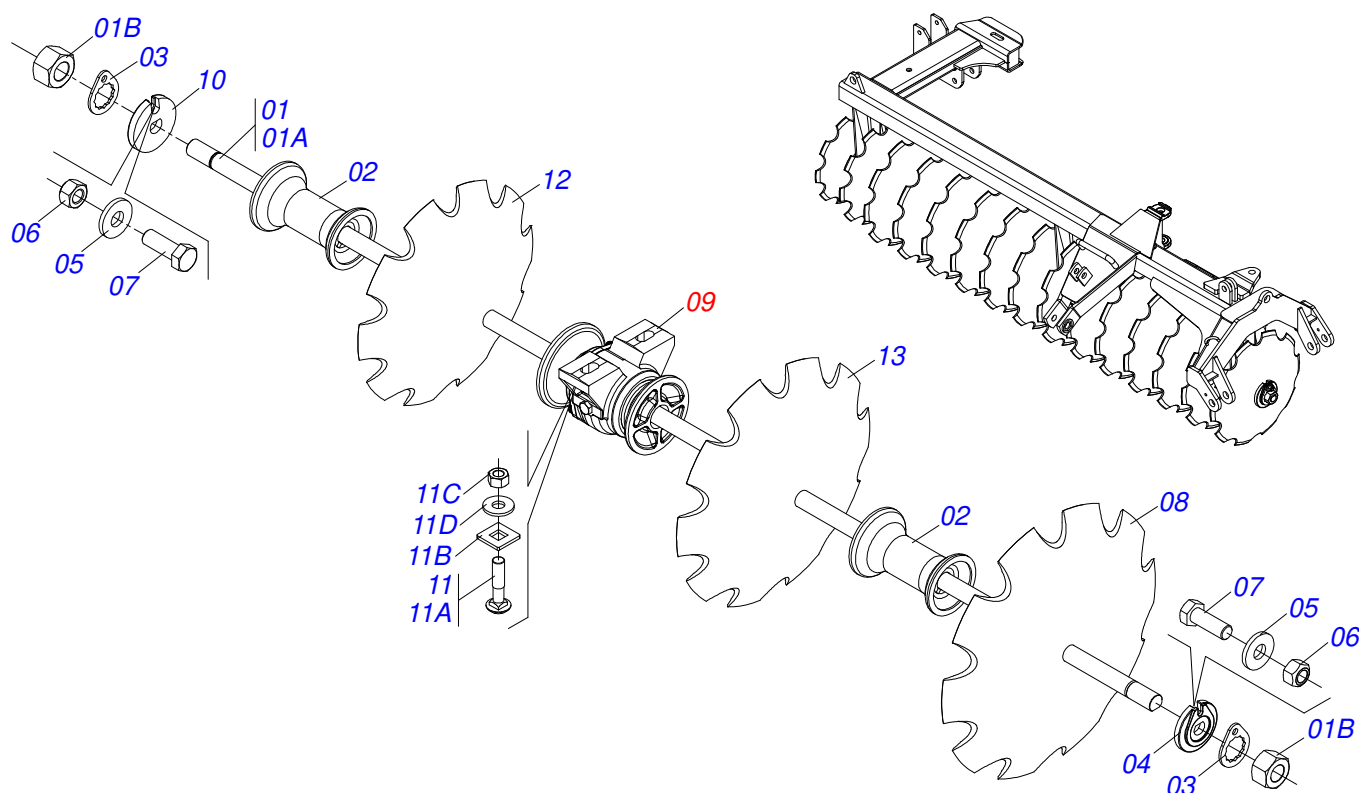

Item	Código	Descrição	Ver Pág.	QT
01	0501059898	EIXO 1.1/2 UNC 2880 COM PORCAS		01
01A	0561016111	EIXO 1.1/2 UNC X 2880		01
01B	0501010110	PORCA 1.1/2 NC 6FPP SEXTAVADO 2.3/8 ZN		02
02	0502010627	SEPARADOR 192,5 COM FURO REDONDO 1.1/2		11
03	0501018592	TRAVA PORCA 1.5/8 SEXTAVADA 60,0/60,2		02
04	0502010871	TRAVA EIXO EXTERNO 1.1/2		01
05	0501012140	ARRUELA LISA 16,50 X 40 X 4,00 ZN		02
06	0503012412	PORCA SEXTAVADA AUTOTRAVANTE 5/8 UNC G.5 ZN		02
07	0503011267	PARAFUSO 5/8 UNC X 1.1/2 C S G.5 ZN		02
08	0602030419	DR24X4,75 C66AF02FR1.9/16 10R TATU		13
08.	0602030448	DR24X4,5 C66AF02FR1.9/16 D006 10R		13
08..	0602029396	DR 22 X 4,75 C69AF02FR1.9/16 10R		13
08...	0602029416	DR 22 X 4,5 C64AF02FR1.9/16 10R		13
09	0501047055	MANCAL AGRICOLA DM OL 192,5 1.1/2" PR	20	03
10	0502010872	TRAVA EIXO INTERNO 1.1/2		01
11	0501058802	CONJUNTO PECAS IMPLEMENTO 5/8 UNC X 2.3/4 CAPQ		06
11A	0503015154	PARAFUSO 5/8 UNC X 2.3/4 CAPQ G.5 ZN		06
11B	0501010947	TRAVA PARAFUSO 5/8		06
11C	0503010013	PORCA SEXTAVADA 5/8 UNC G.5 ZN		12
11D	0501012140	ARRUELA LISA 16,50 X 40 X 4,00 ZN		06
12	0602023109	DR16X4,5 C38AF02FR1.9/16 08REC TATU		01
13	0602025263	DR18X4,5 C45AF02FR1.9/16 9R TATU		01
13.	0602027344	DR20X4,5 C57AF02FC1.9/16 10REC TATU		01
13..	0602027343	DR 20 X 4,5 C57AF02FR1.9/16 10R		01
13...	0602027160	DR20X4,75 C50AF02FR39,29 10REC WIES		01