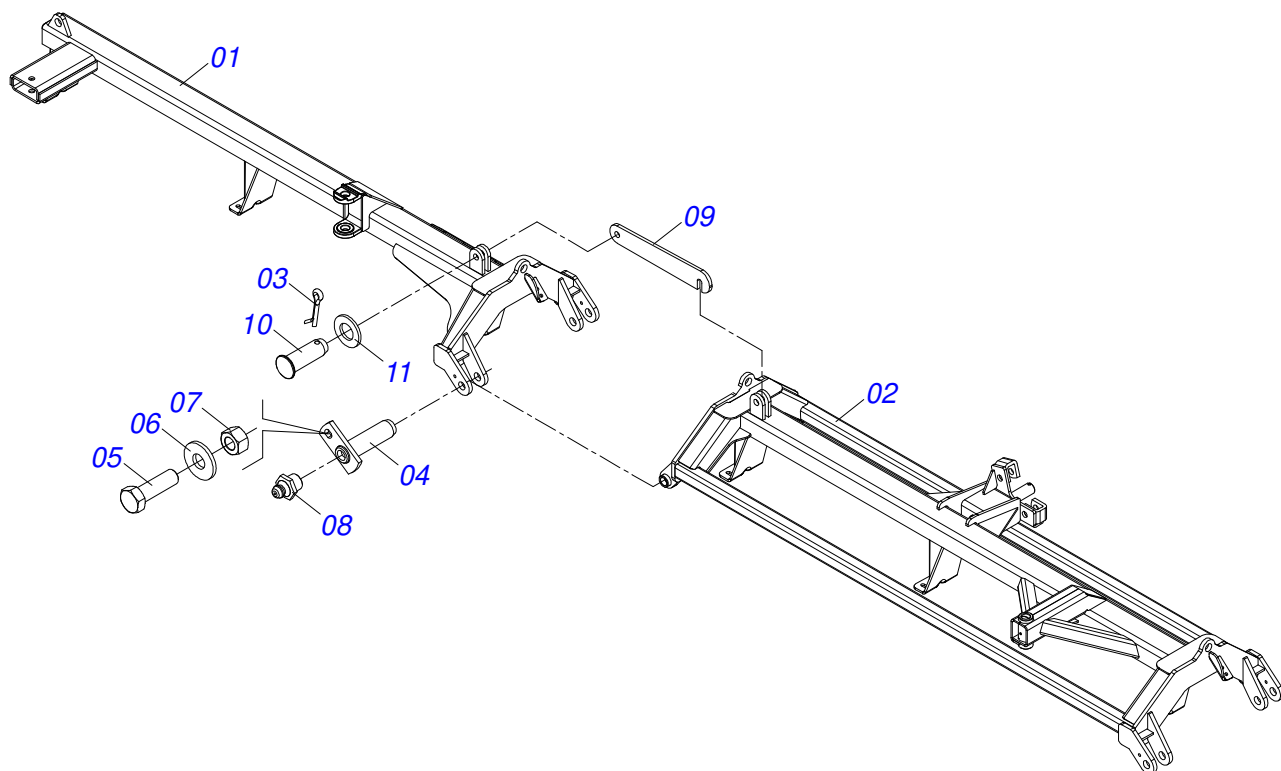

MARCHESAN

INDICE

0909093500	GNF/E 120	1
0521047326	CHASSI TRAS DIR COMPL GNF/E 120 S-0816	2
0521047327	CHASSI TRAS ESQ COMPL GNF/E 120 S-0816	3
0521047328	CHASSI DIANT DIR / ESQ COMPL GNF/E 120 S-0816	4
0909093488	CONJUNTO DE TRACÇÃO	5
0521046114	BARRA TRACAO COMPLETO	6
0909093487	CONJUNTO DE ABERTURA	7
0511058461	CILINDRO HIDRAULICO 50,80X85,72X800X402	8
0521050969	BARRA TRACAO 1400 COMPLETA	9
0511048088	MACACO COMPLETO	10
0501040257	SUPORTE MANGUEIRA 3/4 X 975 COMPLETO	11
0909093490	SEÇÃO DIANTEIRA LATERAL DIREITA	12
0909093501	SEÇÃO DIANTEIRA CENTRAL DIREITA	13
0909093492	SEÇÃO DIANTEIRA CENTRAL ESQUERDA	14
0909093502	SEÇÃO DIANTEIRA LATERAL ESQUERDA	15
0909093493	SEÇÃO TRASEIRA LATERAL DIREITA	16
0909093503	SEÇÃO TRASEIRA CENTRAL DIREITA	17
0909093496	SEÇÃO TRASEIRA CENTRAL ESQUERDA	18
0909093504	SEÇÃO TRASEIRA LATERAL ESQUERDA	19
0501047055	MANCAL AGRICOLA DM OL 192,5 1.1/2" PR	20
0909093489	CIRCUITO HIDRÁULICO	21
0501053834	MACHO ENGATE RAPIDO 1/2 NPT	22
0501053835	FEMEA ENGATE RAPIDO AGRICOLA 1/2 NPT COM TAMPA	23

Item	Código	Descrição	Ver Pág.	QT
32	0909093496	SEÇÃO TRASEIRA CENTRAL ESQUERDA	18	01
33	0909093504	SEÇÃO TRASEIRA LATERAL ESQUERDA	19	01
34	0561018173	TRAVA PARA TRANSPORTE 510		02
35	0503013150	CORRENTE SEGURANCA 1300 X 3/8 COM GANCHO ARGOLA		01
36	0541016844	FIXADOR TRAVA TRANSPORTE		02
37	0909093489	CIRCUITO HIDRÁULICO	21	01