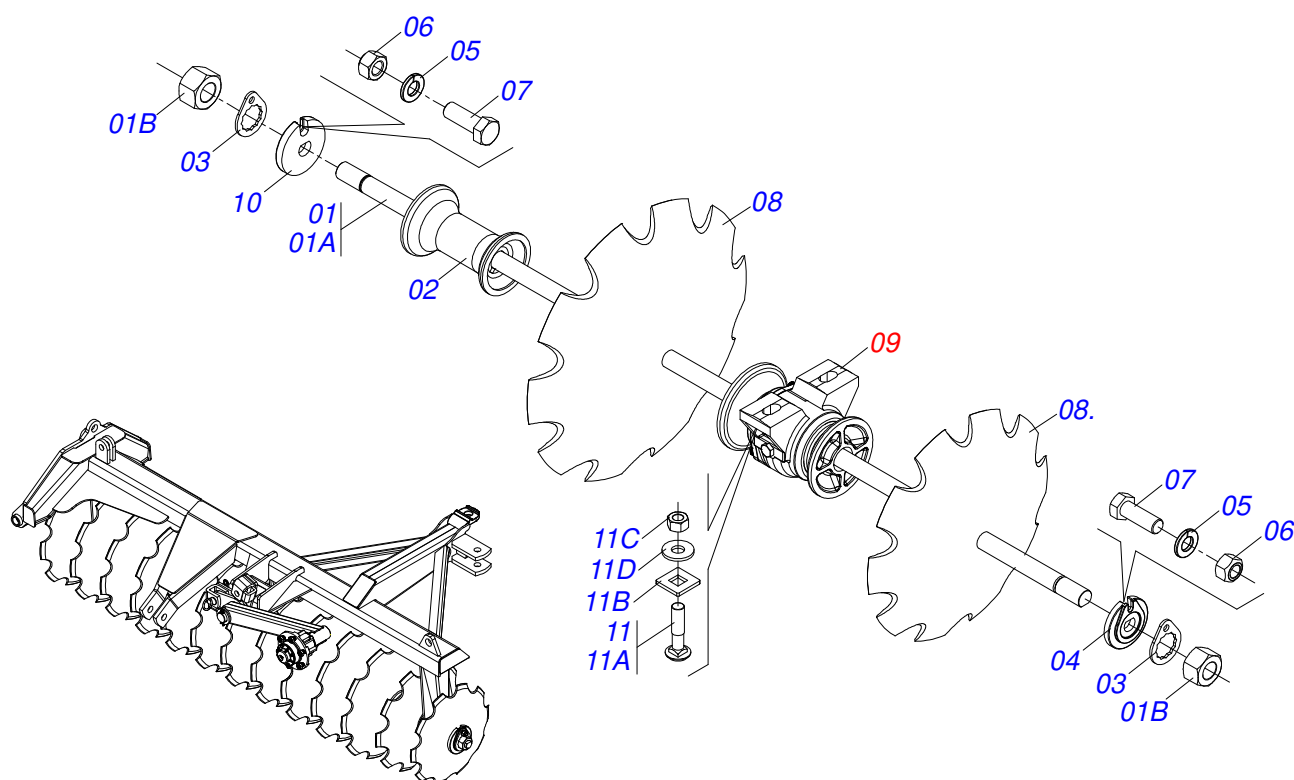

Item	Código	Descrição	Ver Pág.	QT
01	0511054527	EIXO 1.1/2" UNC X 2490 COM PORCAS		01
01A	0531019372	EIXO 1.1/2 6FPP X 2490		01
01B	0501010110	PORCA 1.1/2 NC 6FPP SEXTAVADO 2.3/8 ZN		02
02	0502010627	SEPARADOR 192,5 COM FURO REDONDO 1.1/2		09
03	0501018592	TRAVA PORCA 1.5/8 SEXTAVADA 60,0/60,2		02
04	0502010871	TRAVA EIXO EXTERNO 1.1/2		01
05	0503010027	ARRUELA PRESSAO 5/8 ZN 1K01574		02
06	0503010013	PORCA SEXTAVADA 5/8 UNC G.5 ZN		02
07	0503011267	PARAFUSO 5/8 UNC X 1.1/2 C S G.5 ZN		02
08	0602029416	DR 22 X 4,5 C64AF02FR1.9/16 10R		12
08.	0602025263	DR18X4,5 C45AF02FR1.9/16 9R TATU		01
09	0501047055	MANCAL AGRICOLA DM OL 192,5 1.1/2" PR	20	03
10	0502010872	TRAVA EIXO INTERNO 1.1/2		01
11	0501058802	CONJUNTO PECAS IMPLEMENTO 5/8 UNC X 2.3/4 CAPQ		06
11A	0503015154	PARAFUSO 5/8 UNC X 2.3/4 CAPQ G.5 ZN		06
11B	0501010947	TRAVA PARAFUSO 5/8		06
11C	0503010013	PORCA SEXTAVADA 5/8 UNC G.5 ZN		12
11D	0501012140	ARRUELA LISA 16,50 X 40 X 4,00 ZN		06