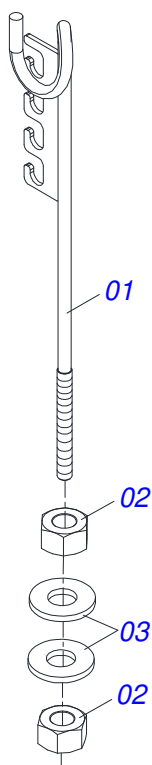

Item	Código	Descrição	Ver Pág.	QT
01	0511067334	SUPORTE MANGUEIRA		01
02	0503010014	PORCA SEXTAVADA 3/4 UNC (PESADA) G.5 ZN		02
03	0501010322	ARRUELA LISA 20,50 X 46 X 4,00 ZN		02