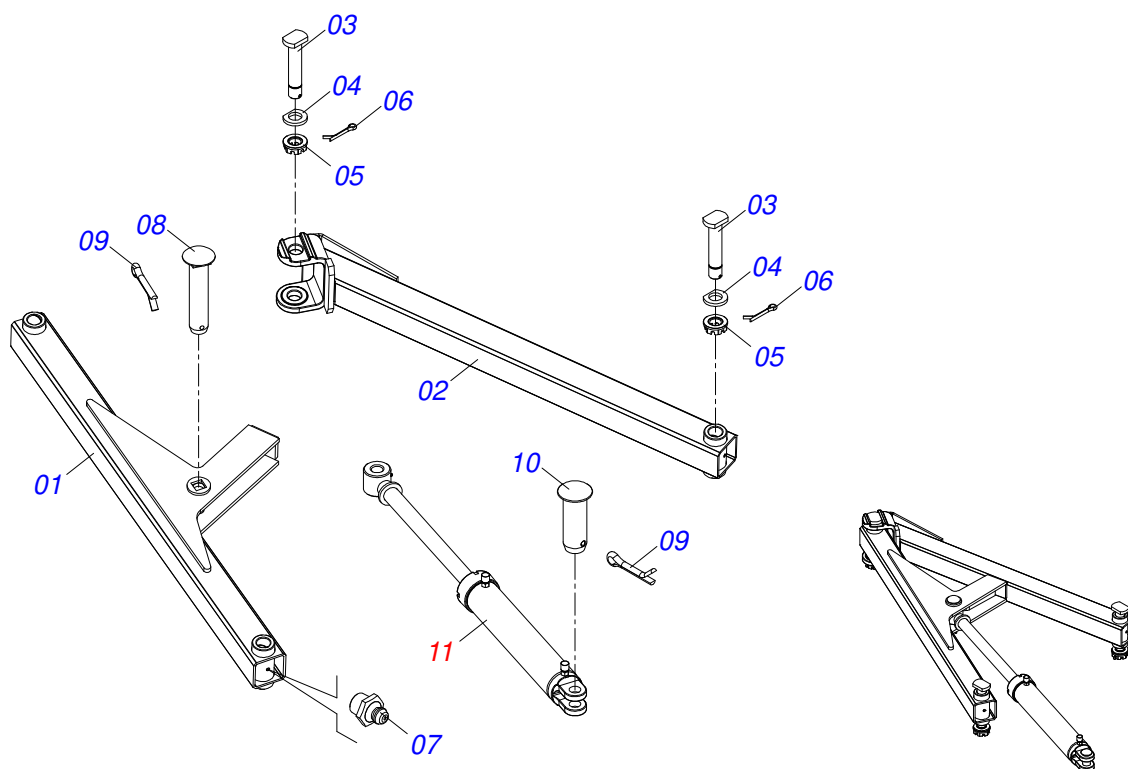

Item	Código	Descrição	Ver Pág.	QT
01	0511064087	BARRA ESTABILIZADORA DIANTEIRA		02
02	0511064088	BARRA ESTABILIZADORA TRASEIRA		02
03	0531019497	EIXO ARTICULADO 38,10 X 235		06
04	0501012916	ARRUELA LISA 38,50 X 66 X 4,75 ZN		06
05	0501011301	PORCA CASTELO 1.1/2 UNC 6 FPP SEXTAVADA 2.5/16 ZN		06
06	0503010010	CONTRAPINO 1/4 X 2.1/2		06
07	0503010002	GRAXEIRA 1800		03
08	0521013077	PINO ARTICULADO 31,75 X 150 CAPQ GN ZN		02
09	0503010523	CONTRAPINO 1/4 X 2 1G13201		04
10	0521012538	EIXO JUNCAO 31,75 X 90 FURO 75 ZN		02
11	0511058461	CILINDRO HIDRAULICO 50,80X85,72X800X402	8	02