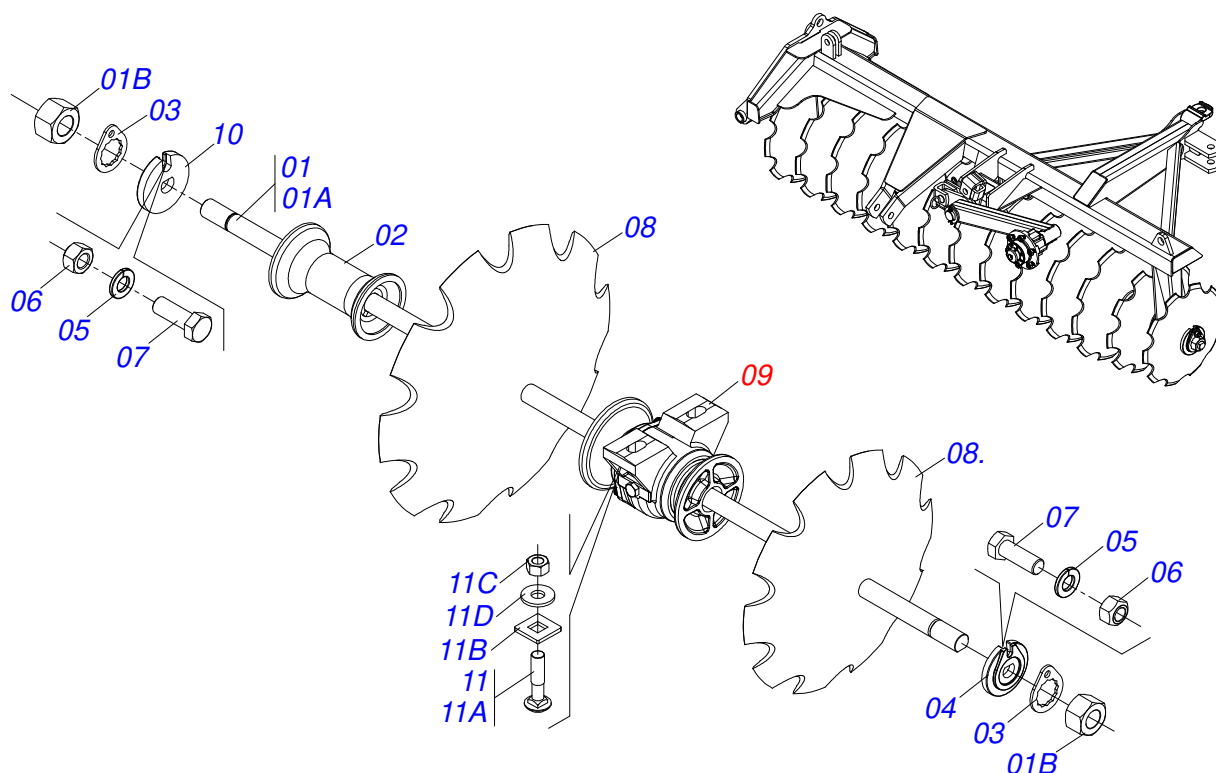

Item	Código	Descrição	Ver Pág.	QT
01	0511054527	EIXO 1.1/2" UNC X 2490 COM PORCAS		01
01A	0531019372	EIXO 1.1/2 6FPP X 2490		01
01B	0501010110	PORCA 1.1/2 NC 6FPP SEXTAVADO 2.3/8 ZN		02
02	0502010627	SEPARADOR 192,5 COM FURO REDONDO 1.1/2		09
03	0501018592	TRAVA PORCA 1.5/8 SEXTAVADA 60,0/60,2		02
04	0502010871	TRAVA EIXO EXTERNO 1.1/2		01
05	0503010027	ARRUELA PRESSAO 5/8 ZN 1K01574		02
06	0503010013	PORCA SEXTAVADA 5/8 UNC G.5 ZN		02
07	0503011267	PARAFUSO 5/8 UNC X 1.1/2 C S G.5 ZN		02
08	0602029416	DR 22 X 4,5 C64AF02FR1.9/16 10R		12
08.	0602025263	DR18X4,5 C45AF02FR1.9/16 9R TATU		01
09	0501047055	MANCAL AGRICOLA DM OL 192,5 1.1/2" PR	20	03
10	0502010872	TRAVA EIXO INTERNO 1.1/2		01
11	0501058802	CONJUNTO PECAS IMPLEMENTO 5/8 UNC X 2.3/4 CAPQ		06
11A	0503015154	PARAFUSO 5/8 UNC X 2.3/4 CAPQ G.5 ZN		06
11B	0501010947	TRAVA PARAFUSO 5/8		06
11C	0503010013	PORCA SEXTAVADA 5/8 UNC G.5 ZN		12
11D	0501012140	ARRUELA LISA 16,50 X 40 X 4,00 ZN		06