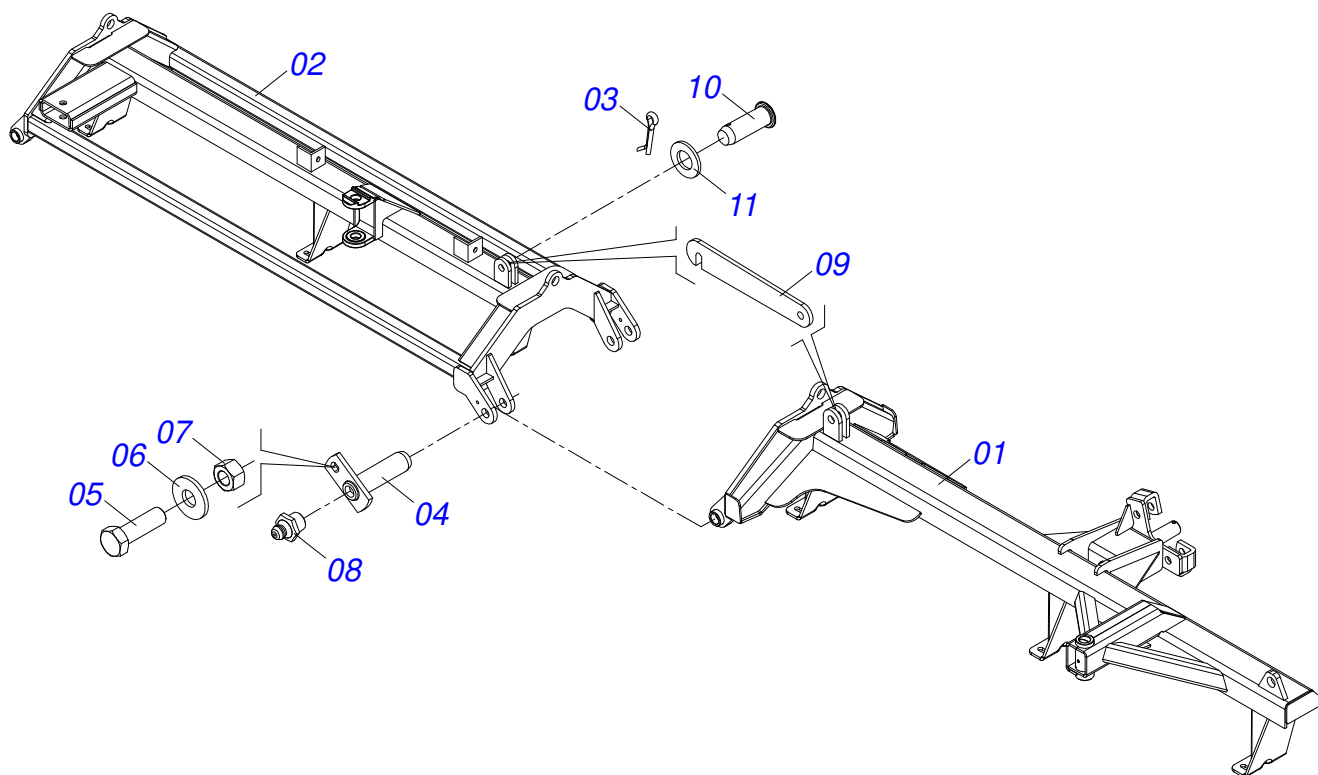

Item	Código	Descrição	Ver Pág.	QT
01	0521067663	CHASSI TRASEIRO ESQUERDO		01
02	0521067665	CHASSI TRASEIRO INTERNO ESQUERDO		01
03	0503010571	CONTRAPINO 1/4 X 1.1/2		02
04	0501063751	EIXO ARTICULAÇÃO COM TRAVA 37,2X140 PARA GRAXEIRA		02
05	0501010100	PARAFUSO 5/8 UNC X 2 CS G.5 ZN		02
06	0501012140	ARRUELA LISA 16,50 X 40 X 4,00 ZN		02
07	0503010013	PORCA SEXTAVADA 5/8 UNC G.5 ZN		02
08	0503010002	GRAXEIRA 1800		03
09	0501018941	TRAVA PARA TRANSPORTE		01
10	0521010592	EIXO JUNCAO 27,80 X 80		02
11	0511017480	ARRUELA LISA 29 X 54 X 4,75 ZN		02