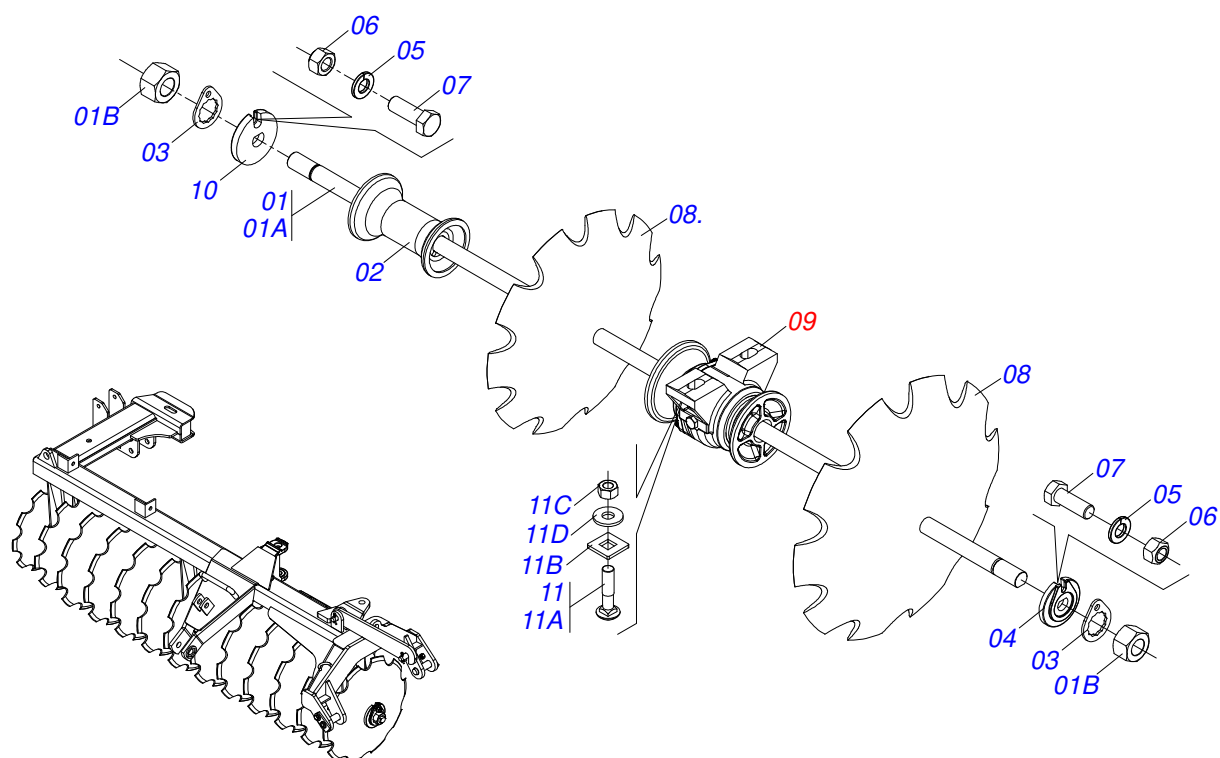

Item	Código	Descrição	Ver Pág.	QT
01	0511054527	EIXO 1.1/2" UNC X 2490 COM PORCAS		01
01A	0531019372	EIXO 1.1/2 6FPP X 2490		01
01B	0501010110	PORCA 1.1/2 NC 6FPP SEXTAVADO 2.3/8 ZN		02
02	0502010627	SEPARADOR 192,5 COM FURO REDONDO 1.1/2		09
03	0501018592	TRAVA PORCA 1.5/8 SEXTAVADA 60,0/60,2		02
04	0502010871	TRAVA EIXO EXTERNO 1.1/2		01
05	0503010027	ARRUELA PRESSAO 5/8 ZN 1K01574		02
06	0503010013	PORCA SEXTAVADA 5/8 UNC G.5 ZN		02
07	0503011267	PARAFUSO 5/8 UNC X 1.1/2 C S G.5 ZN		02
08	0602029416	DR 22 X 4,5 C64AF02FR1.9/16 10R		12
08.	0602025263	DR18X4,5 C45AF02FR1.9/16 9R TATU		01
09	0501047055	MANCAL AGRICOLA DM OL 192,5 1.1/2" PR	20	03
10	0502010872	TRAVA EIXO INTERNO 1.1/2		01
11	0501058802	CONJUNTO PECAS IMPLEMENTO 5/8 UNC X 2.3/4 CAPQ		06
11A	0503015154	PARAFUSO 5/8 UNC X 2.3/4 CAPQ G.5 ZN		06
11B	0501010947	TRAVA PARAFUSO 5/8		06
11C	0503010013	PORCA SEXTAVADA 5/8 UNC G.5 ZN		12
11D	0501012140	ARRUELA LISA 16,50 X 40 X 4,00 ZN		06