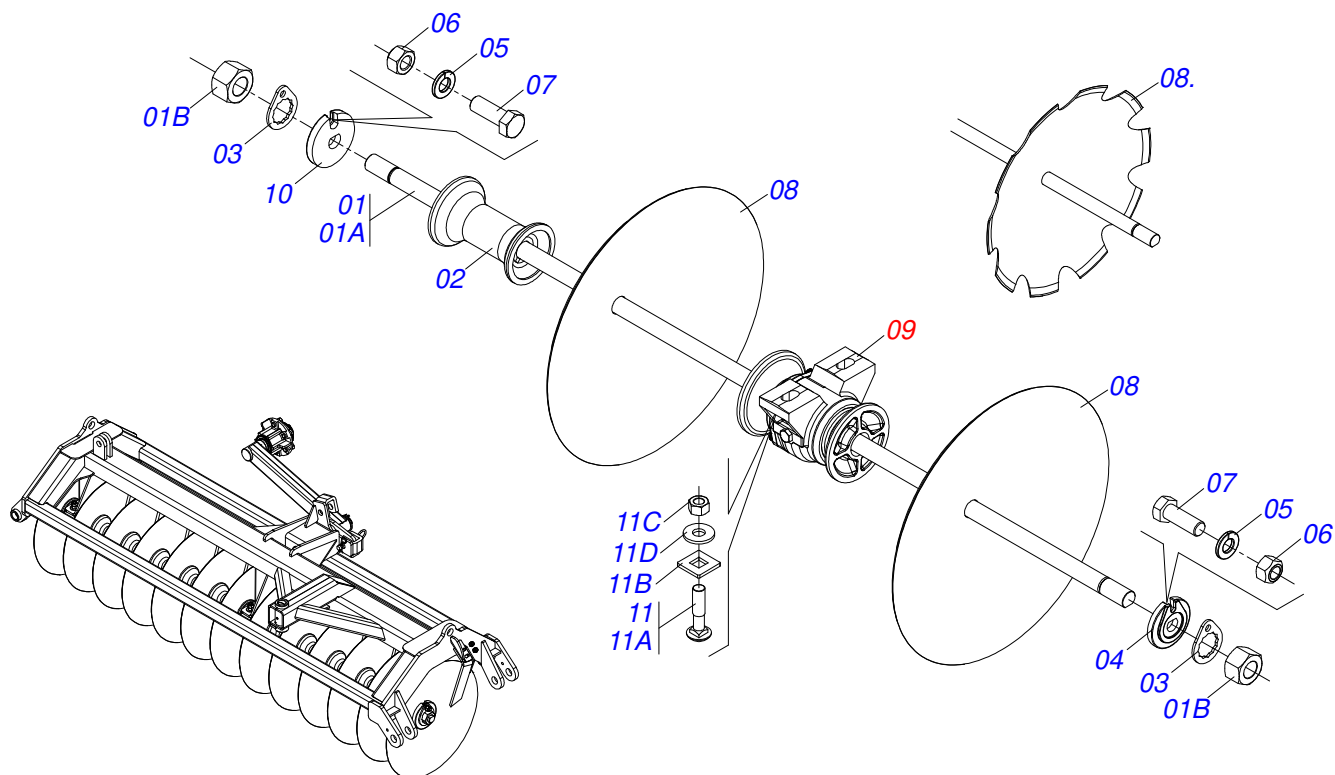

Item	Código	Descrição	Ver Pág.	QT
01	0511054527	EIXO 1.1/2" UNC X 2490 COM PORCAS		01
01A	0531019372	EIXO 1.1/2 6FPP X 2490		01
01B	0501010110	PORCA 1.1/2 NC 6FPP SEXTAVADO 2.3/8 ZN		02
02	0502010627	SEPARADOR 192,5 COM FURO REDONDO 1.1/2		09
03	0501018592	TRAVA PORCA 1.5/8 SEXTAVADA 60,0/60,2		02
04	0502010872	TRAVA EIXO INTERNO 1.1/2		01
05	0503010027	ARRUELA PRESSAO 5/8 ZN 1K01574		02
06	0503010013	PORCA SEXTAVADA 5/8 UNC G.5 ZN		02
07	0503011267	PARAFUSO 5/8 UNC X 1.1/2 C S G.5 ZN		02
08	0601029413	DL 22 X 4,5 C64AF02FR1.9/16		13
08.	0602029416	DR 22 X 4,5 C64AF02FR1.9/16 10R		13
09	0501047055	MANCAL AGRICOLA DM OL 192,5 1.1/2" PR	20	03
10	0502010871	TRAVA EIXO EXTERNO 1.1/2		01
11	0501058802	CONJUNTO PECAS IMPLEMENTO 5/8 UNC X 2.3/4 CAPQ		06
11A	0503015154	PARAFUSO 5/8 UNC X 2.3/4 CAPQ G.5 ZN		06
11B	0501010947	TRAVA PARAFUSO 5/8		06
11C	0503010013	PORCA SEXTAVADA 5/8 UNC G.5 ZN		12
11D	0501012140	ARRUELA LISA 16,50 X 40 X 4,00 ZN		06