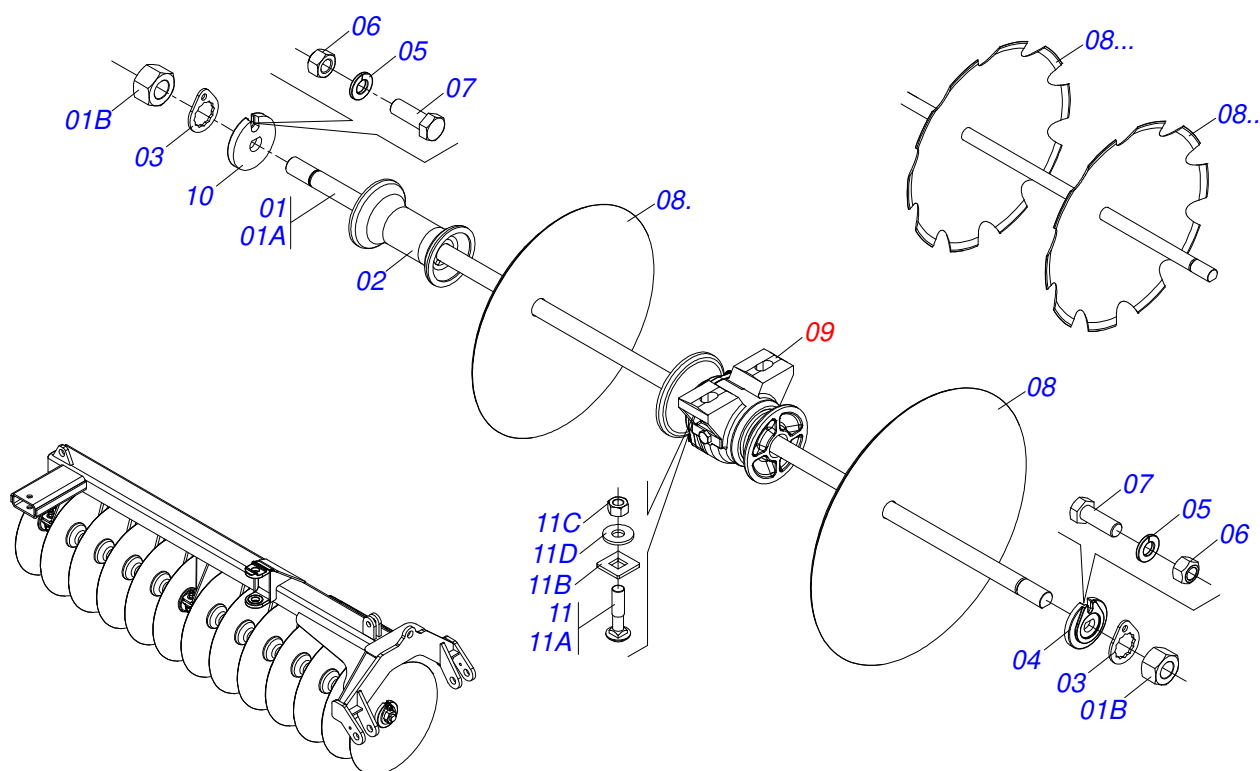

Item	Código	Descrição	Ver Pág.	QT
01	0511054527	EIXO 1.1/2" UNC X 2490 COM PORCAS		01
01A	0531019372	EIXO 1.1/2 6FPP X 2490		01
01B	0501010110	PORCA 1.1/2 NC 6FPP SEXTAVADO 2.3/8 ZN		02
02	0502010627	SEPARADOR 192,5 COM FURO REDONDO 1.1/2		09
03	0501018592	TRAVA PORCA 1.5/8 SEXTAVADA 60,0/60,2		02
04	0502010872	TRAVA EIXO INTERNO 1.1/2		01
05	0503010027	ARRUELA PRESSAO 5/8 ZN 1K01574		02
06	0503010013	PORCA SEXTAVADA 5/8 UNC G.5 ZN		02
07	0503011267	PARAFUSO 5/8 UNC X 1.1/2 C S G.5 ZN		02
08	0601029413	DL 22 X 4,5 C64AF02FR1.9/16		12
08.	0601027299	DL 20 X 4,5 C57AF02FR1.9/16		01
08..	0602029416	DR 22 X 4,5 C64AF02FR1.9/16 10R		12
08...	0602027343	DR 20 X 4,5 C57AF02FR1.9/16 10R		01
09	0501047055	MANCAL AGRICOLA DM OL 192,5 1.1/2" PR	20	03
10	0502010871	TRAVA EIXO EXTERNO 1.1/2		01
11	0501058802	CONJUNTO PECAS IMPLEMENTO 5/8 UNC X 2.3/4 CAPQ		06
11A	0503015154	PARAFUSO 5/8 UNC X 2.3/4 CAPQ G.5 ZN		06
11B	0501010947	TRAVA PARAFUSO 5/8		06
11C	0503010013	PORCA SEXTAVADA 5/8 UNC G.5 ZN		12
11D	0501012140	ARRUELA LISA 16,50 X 40 X 4,00 ZN		06