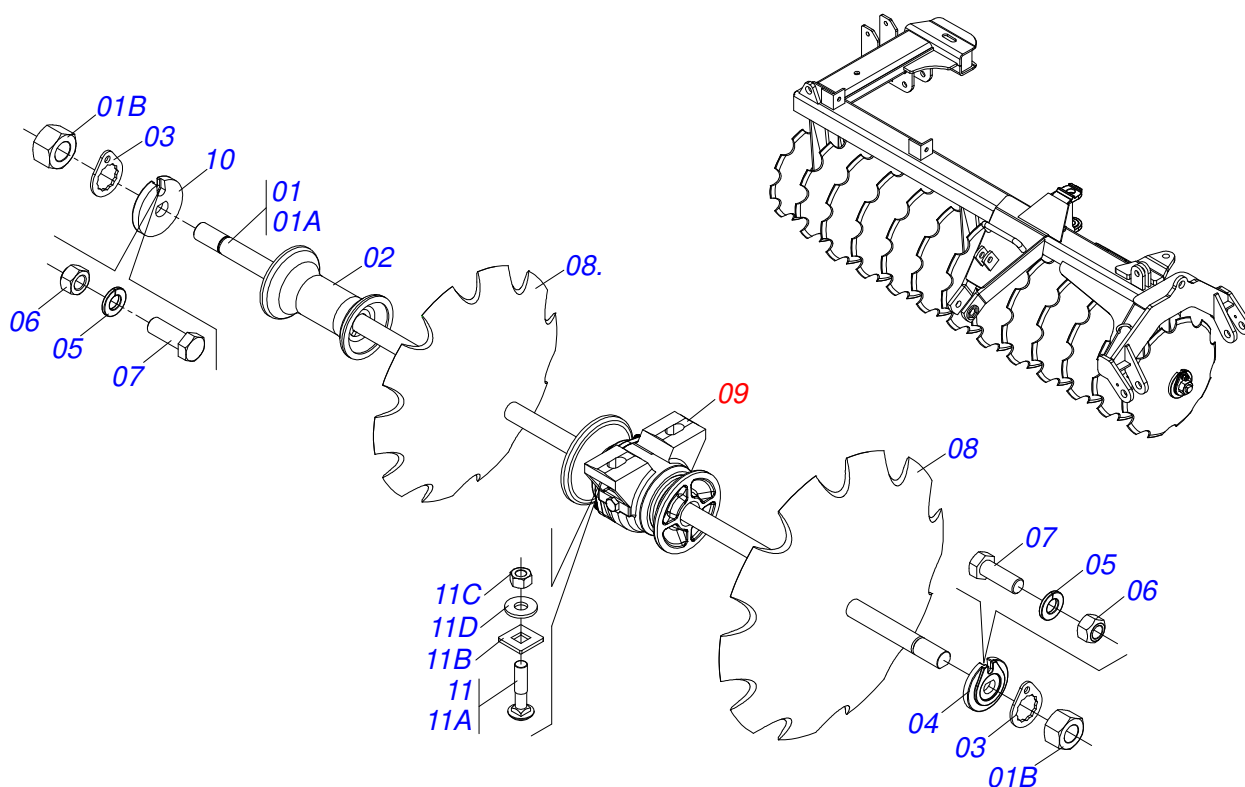

Item	Código	Descrição	Ver Pág.	QT
01	0511054527	EIXO 1.1/2" UNC X 2490 COM PORCAS		01
01A	0531019372	EIXO 1.1/2 6FPP X 2490		01
01B	0501010110	PORCA 1.1/2 NC 6FPP SEXTAVADO 2.3/8 ZN		02
02	0502010627	SEPARADOR 192,5 COM FURO REDONDO 1.1/2		09
03	0501018592	TRAVA PORCA 1.5/8 SEXTAVADA 60,0/60,2		02
04	0502010871	TRAVA EIXO EXTERNO 1.1/2		01
05	0503010027	ARRUELA PRESSAO 5/8 ZN 1K01574		02
06	0503010013	PORCA SEXTAVADA 5/8 UNC G.5 ZN		02
07	0503011267	PARAFUSO 5/8 UNC X 1.1/2 C S G.5 ZN		02
08	0602029416	DR 22 X 4,5 C64AF02FR1.9/16 10R		12
08.	0602025263	DR18X4,5 C45AF02FR1.9/16 9R TATU		01
09	0501047055	MANCAL AGRICOLA DM OL 192,5 1.1/2" PR	20	03
10	0502010872	TRAVA EIXO INTERNO 1.1/2		01
11	0501058802	CONJUNTO PECAS IMPLEMENTO 5/8 UNC X 2.3/4 CAPQ		06
11A	0503015154	PARAFUSO 5/8 UNC X 2.3/4 CAPQ G.5 ZN		06
11B	0501010947	TRAVA PARAFUSO 5/8		06
11C	0503010013	PORCA SEXTAVADA 5/8 UNC G.5 ZN		12
11D	0501012140	ARRUELA LISA 16,50 X 40 X 4,00 ZN		06