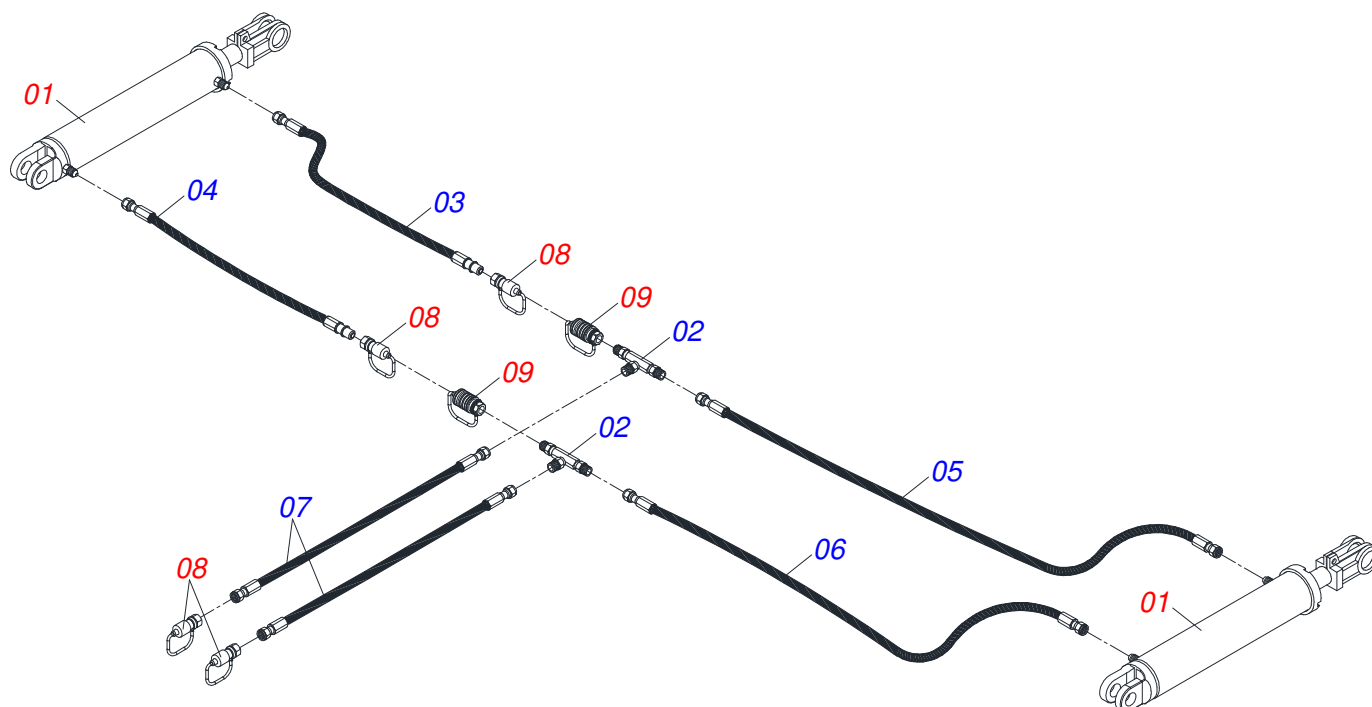

Item	Código	Descrição	Ver Pág.	QT
01	0511058461	CILINDRO HIDRAULICO 50,80X85,72X800X402	8	02
02	0511062886	CONEXAO T 3/4 JIC X 1/2 NPT		02
03	0501080719	MANGUEIRA 3/8 X 5300 TR-TM		01
04	0501081363	MANGUEIRA 3/8 X 4900 TR-TM		01
05	0501080341	MANGUEIRA 3/8 X 5400 TR-TR		01
06	0501080835	MANGUEIRA 3/8 X 4700 TR-TR		01
07	0501080509	MANGUEIRA 3/8 X 3800 TR-TM		02
08	0501053834	MACHO ENGATE RAPIDO 1/2 NPT	22	04
09	0501053835	FEMEA ENGATE RAPIDO AGRICOLA 1/2 NPT COM TAMPA	23	02