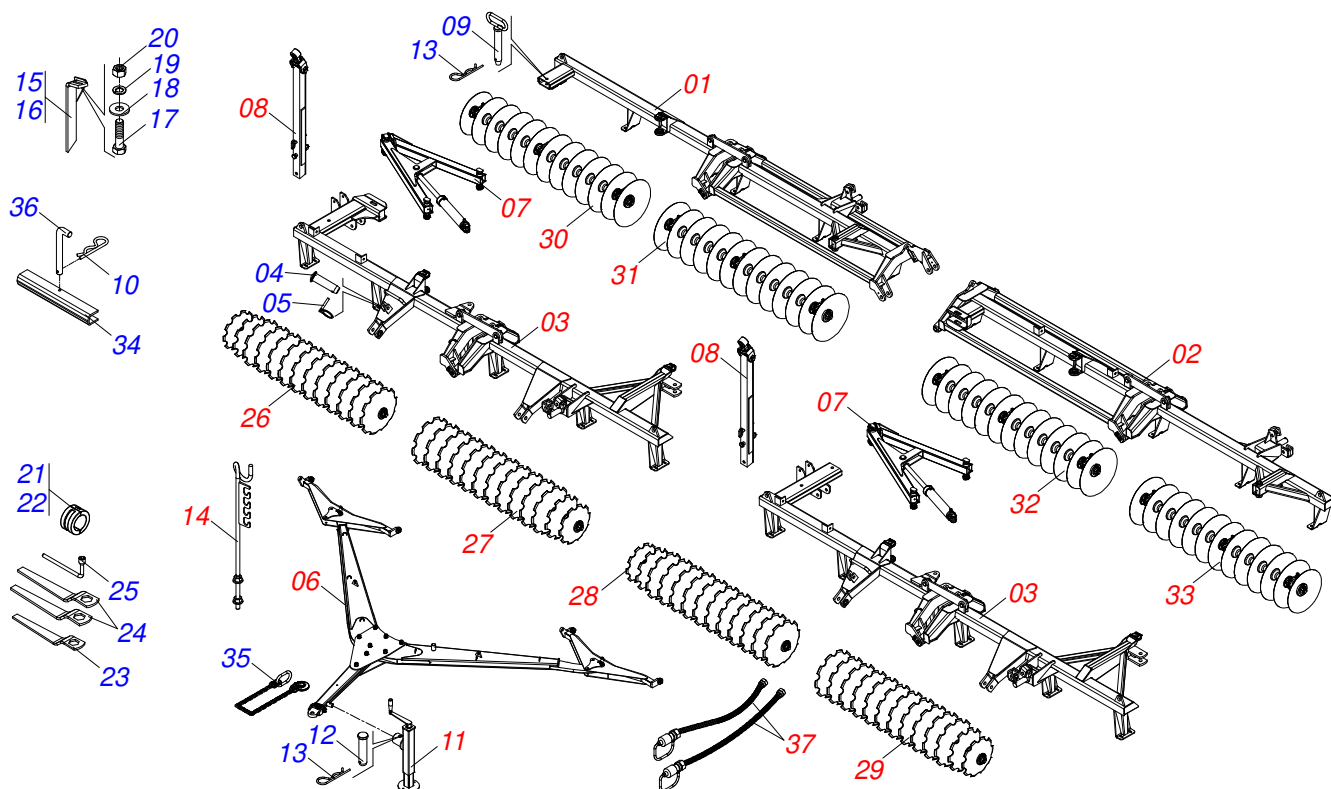

GRADES NIVELADORAS

GNF/E 104

Código: 0501092007
Série: S-0816
Revisão: 00
Data da Revisão: SETEMBRO/2017

CATÁLOGO DE PEÇAS

MARCHESAN

PRODUTOS

Código	Descrição	
0102330340	GNF/E 104 X 22 X 4,5 DM DR PA	S-0816
0102330328	GNF/E 104 X 22 X 4,5 DM MT PA	S-0816

MARCHESAN

INDICE

0909093521	GNF/E 104	1
0521047110	CHASSI TRAS DIR COMPL GNF/E 104 S-0816	2
0521047111	CHASSI TRAS ESQ COMPL GNF/E 104 S-0816	3
0521047113	CHASSI DIANT DIR/ESQ COMPL GNF/E 104 S-0816	4
0909093510	CONJUNTO DE TRACÇÃO	5
0521046114	BARRA TRACAO COMPLETO	6
0909093511	CONJUNTO DE ABERTURA	7
0511058461	CILINDRO HIDRAULICO 50,80X85,72X800X402	8
0521050969	BARRA TRACAO 1400 COMPLETA	9
0511048088	MACACO COMPLETO	10
0501040257	SUPORTE MANGUEIRA 3/4 X 975 COMPLETO	11
0909093512	SEÇÃO DIANTEIRA LATERAL DIREITA	12
0909093513	SEÇÃO DIANTEIRA CENTRAL DIREITA	13
0909093514	SEÇÃO DIANTEIRA CENTRAL ESQUERDA	14
0909093515	SEÇÃO DIANTEIRA LATERAL ESQUERDA	15
0909093516	SEÇÃO TRASEIRA LATERAL DIREITA	16
0909093517	SEÇÃO TRASEIRA CENTRAL DIREITA	17
0909093518	SEÇÃO TRASEIRA CENTRAL ESQUERDA	18
0909093519	SEÇÃO TRASEIRA LATERAL ESQUERDA	19
0501047055	MANCAL AGRICOLA DM OL 192,5 1.1/2" PR	20
0909093489	CIRCUITO HIDRÁULICO	21
0501053834	MACHO ENGATE RAPIDO 1/2 NPT	22
0501053835	FEMEA ENGATE RAPIDO AGRICOLA 1/2 NPT COM TAMPA	23

Item	Código	Descrição	Ver Pág.	QT
32	0909093518	SEÇÃO TRASEIRA CENTRAL ESQUERDA	18	01
33	0909093519	SEÇÃO TRASEIRA LATERAL ESQUERDA	19	01
34	0561018173	TRAVA PARA TRANSPORTE 510		02
35	0503013150	CORRENTE SEGURANCA 1300 X 3/8 COM GANCHO ARGOLA		01
36	0541016844	FIXADOR TRAVA TRANSPORTE		02
37	0909093489	CIRCUITO HIDRÁULICO	21	01