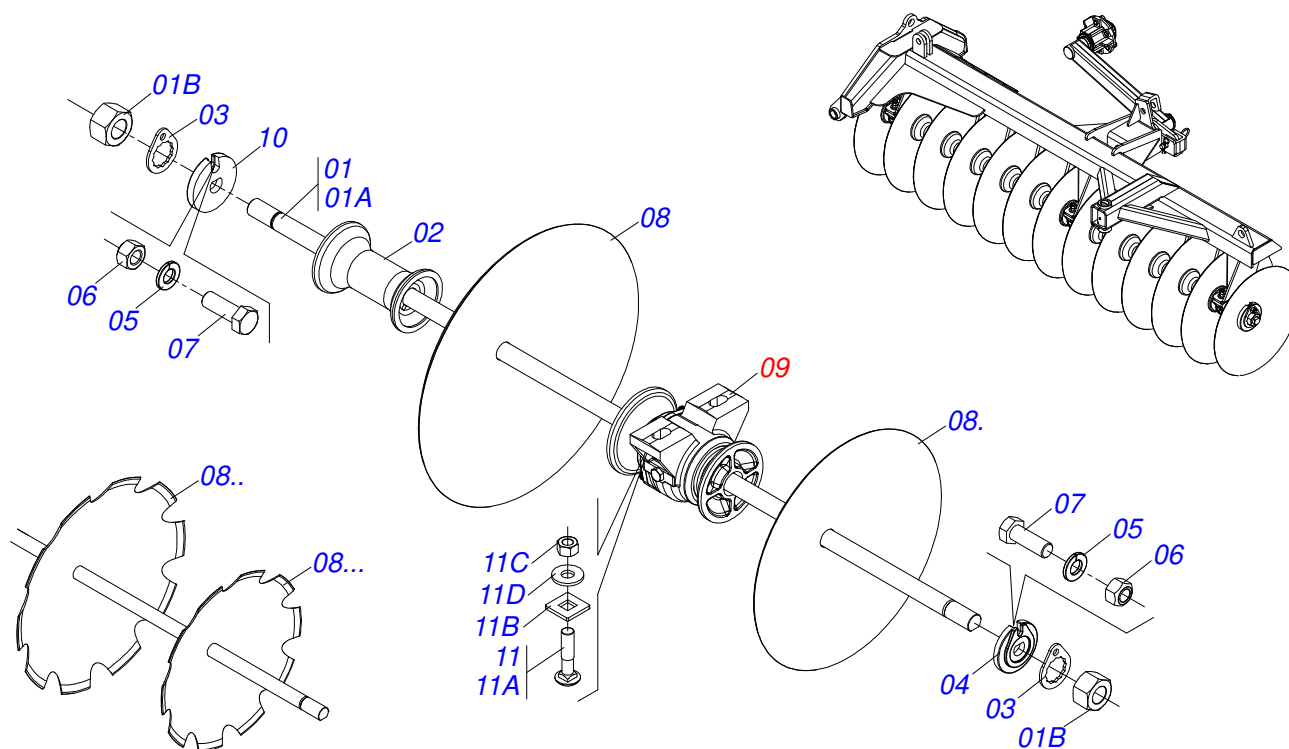

Item	Código	Descrição	Ver Pág.	QT
01	0511054527	EIXO 1.1/2" UNC X 2490 COM PORCAS		01
01A	0531019372	EIXO 1.1/2 6FPP X 2490		01
01B	0501010110	PORCA 1.1/2 NC 6FPP SEXTAVADO 2.3/8 ZN		02
02	0502010627	SEPARADOR 192,5 COM FURO REDONDO 1.1/2		09
03	0501018592	TRAVA PORCA 1.5/8 SEXTAVADA 60,0/60,2		02
04	0502010872	TRAVA EIXO INTERNO 1.1/2		01
05	0503010027	ARRUELA PRESSAO 5/8 ZN 1K01574		02
06	0503010013	PORCA SEXTAVADA 5/8 UNC G.5 ZN		02
07	0503011267	PARAFUSO 5/8 UNC X 1.1/2 C S G.5 ZN		02
08	0601029413	DL 22 X 4,5 C64AF02FR1.9/16		12
08.	0601027299	DL 20 X 4,5 C57AF02FR1.9/16		01
08..	0602029416	DR 22 X 4,5 C64AF02FR1.9/16 10R		12
08...	0602027343	DR 20 X 4,5 C57AF02FR1.9/16 10R		01
09	0501047055	MANCAL AGRICOLA DM OL 192,5 1.1/2" PR	20	03
10	0502010871	TRAVA EIXO EXTERNO 1.1/2		01
11	0501058802	CONJUNTO PECAS IMPLEMENTO 5/8 UNC X 2.3/4 CAPQ		06
11A	0503015154	PARAFUSO 5/8 UNC X 2.3/4 CAPQ G.5 ZN		06
11B	0501010947	TRAVA PARAFUSO 5/8		06
11C	0503010013	PORCA SEXTAVADA 5/8 UNC G.5 ZN		12
11D	0501012140	ARRUELA LISA 16,50 X 40 X 4,00 ZN		06