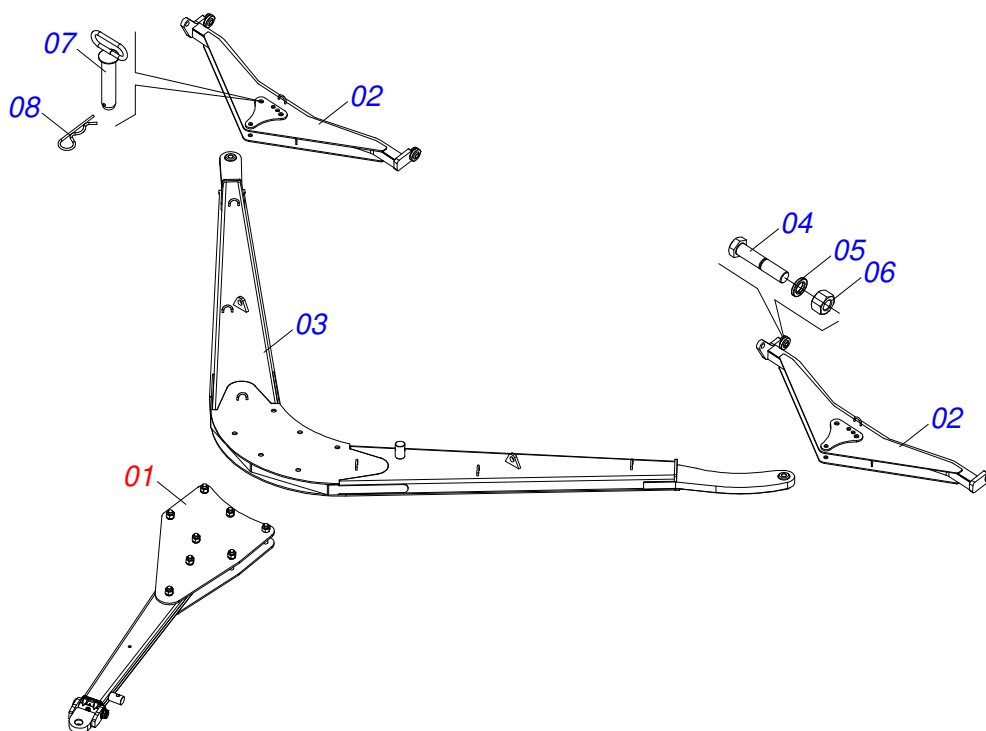

Item	Código	Descrição	Ver Pág.	QT
01	0521046114	BARRA TRACAO COMPLETO	6	01
02	0521065186	BARRA ENGATE		02
03	0521067662	CABECALHO		01
04	0501010426	PARAFUSO 1.1/4 UNC X 6 C S 8.8 ZN		04
05	0503010070	ARRUELA PRESSAO 1.1/4		04
06	0501010087	PORCA 1.1/4 UNC SEXTAVADA 2 ZN		04
07	0511062895	EIXO JUNCAO 31,75X150 COM PUXADOR		02
08	0503030012	CUPILO 4 X 88		02