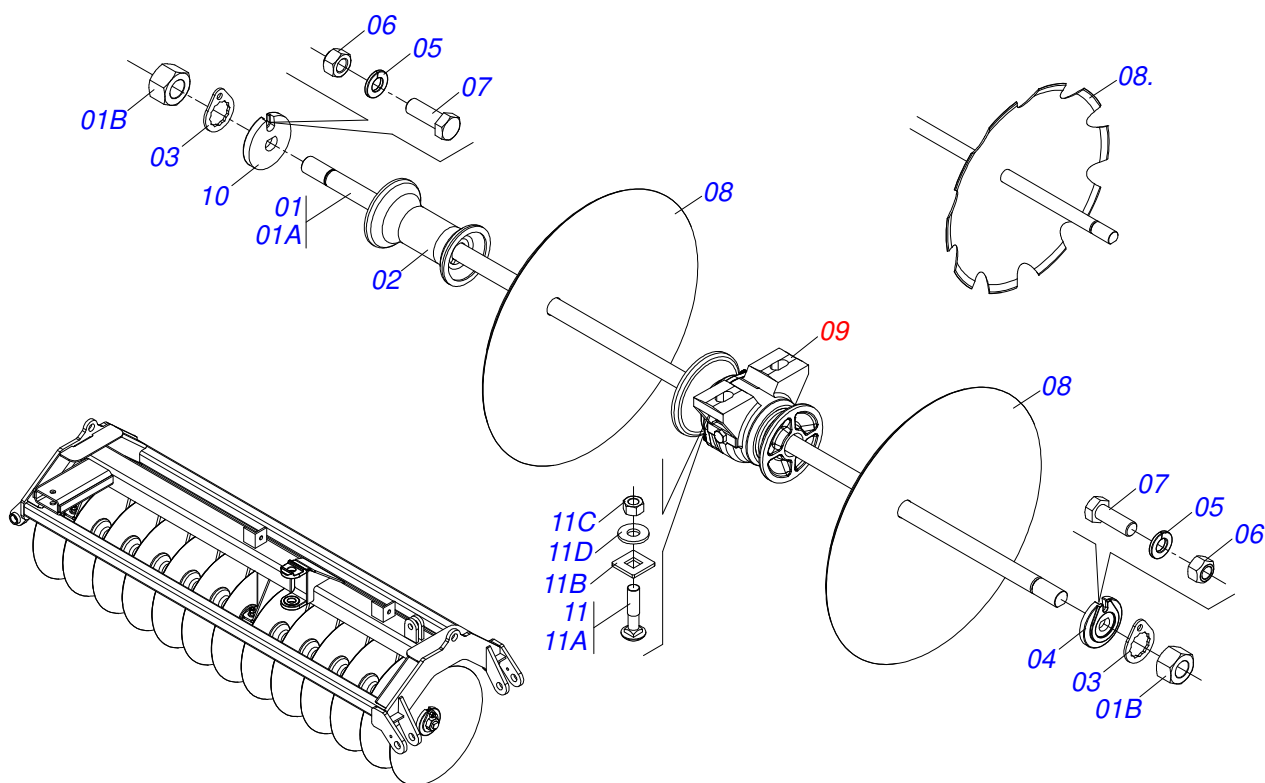

Item	Código	Descrição	Ver Pág.	QT
01	0511054527	EIXO 1.1/2" UNC X 2490 COM PORCAS		01
01A	0531019372	EIXO 1.1/2 6FPP X 2490		01
01B	0501010110	PORCA 1.1/2 NC 6FPP SEXTAVADO 2.3/8 ZN		02
02	0502010627	SEPARADOR 192,5 COM FURO REDONDO 1.1/2		09
03	0501018592	TRAVA PORCA 1.5/8 SEXTAVADA 60,0/60,2		02
04	0502010872	TRAVA EIXO INTERNO 1.1/2		01
05	0503010027	ARRUELA PRESSAO 5/8 ZN 1K01574		02
06	0503010013	PORCA SEXTAVADA 5/8 UNC G.5 ZN		02
07	0503011267	PARAFUSO 5/8 UNC X 1.1/2 C S G.5 ZN		02
08	0601029413	DL 22 X 4,5 C64AF02FR1.9/16		13
08.	0602029416	DR 22 X 4,5 C64AF02FR1.9/16 10R		13
09	0501047055	MANCAL AGRICOLA DM OL 192,5 1.1/2" PR	20	03
10	0502010871	TRAVA EIXO EXTERNO 1.1/2		01
11	0501058802	CONJUNTO PECAS IMPLEMENTO 5/8 UNC X 2.3/4 CAPQ		06
11A	0503015154	PARAFUSO 5/8 UNC X 2.3/4 CAPQ G.5 ZN		06
11B	0501010947	TRAVA PARAFUSO 5/8		06
11C	0503010013	PORCA SEXTAVADA 5/8 UNC G.5 ZN		12
11D	0501012140	ARRUELA LISA 16,50 X 40 X 4,00 ZN		06