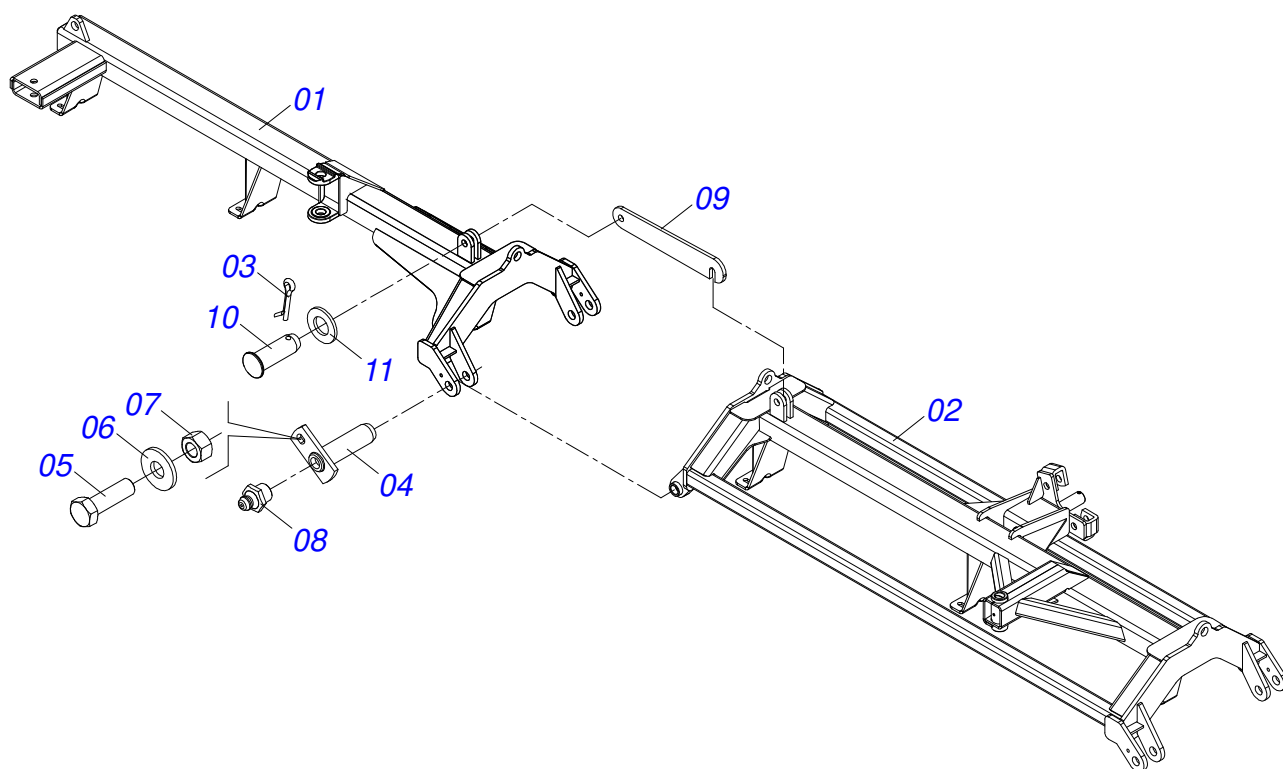

MARCHESAN

INDICE

0909093521	GNF/E 104	1
0521047110	CHASSI TRAS DIR COMPL GNF/E 104 S-0816	2
0521047111	CHASSI TRAS ESQ COMPL GNF/E 104 S-0816	3
0521047113	CHASSI DIANT DIR/ESQ COMPL GNF/E 104 S-0816	4
0909093510	CONJUNTO DE TRACÇÃO	5
0521046114	BARRA TRACAO COMPLETO	6
0909093511	CONJUNTO DE ABERTURA	7
0511058461	CILINDRO HIDRAULICO 50,80X85,72X800X402	8
0521050969	BARRA TRACAO 1400 COMPLETA	9
0511048088	MACACO COMPLETO	10
0501040257	SUPORTE MANGUEIRA 3/4 X 975 COMPLETO	11
0909093512	SEÇÃO DIANTEIRA LATERAL DIREITA	12
0909093513	SEÇÃO DIANTEIRA CENTRAL DIREITA	13
0909093514	SEÇÃO DIANTEIRA CENTRAL ESQUERDA	14
0909093515	SEÇÃO DIANTEIRA LATERAL ESQUERDA	15
0909093516	SEÇÃO TRASEIRA LATERAL DIREITA	16
0909093517	SEÇÃO TRASEIRA CENTRAL DIREITA	17
0909093518	SEÇÃO TRASEIRA CENTRAL ESQUERDA	18
0909093519	SEÇÃO TRASEIRA LATERAL ESQUERDA	19
0501047055	MANCAL AGRICOLA DM OL 192,5 1.1/2" PR	20
0909093489	CIRCUITO HIDRÁULICO	21
0501053834	MACHO ENGATE RAPIDO 1/2 NPT	22
0501053835	FEMEA ENGATE RAPIDO AGRICOLA 1/2 NPT COM TAMPA	23

Item	Código	Descrição	Ver Pág.	QT
32	0909093518	SEÇÃO TRASEIRA CENTRAL ESQUERDA	18	01
33	0909093519	SEÇÃO TRASEIRA LATERAL ESQUERDA	19	01
34	0561018173	TRAVA PARA TRANSPORTE 510		02
35	0503013150	CORRENTE SEGURANCA 1300 X 3/8 COM GANCHO ARGOLA		01
36	0541016844	FIXADOR TRAVA TRANSPORTE		02
37	0909093489	CIRCUITO HIDRÁULICO	21	01