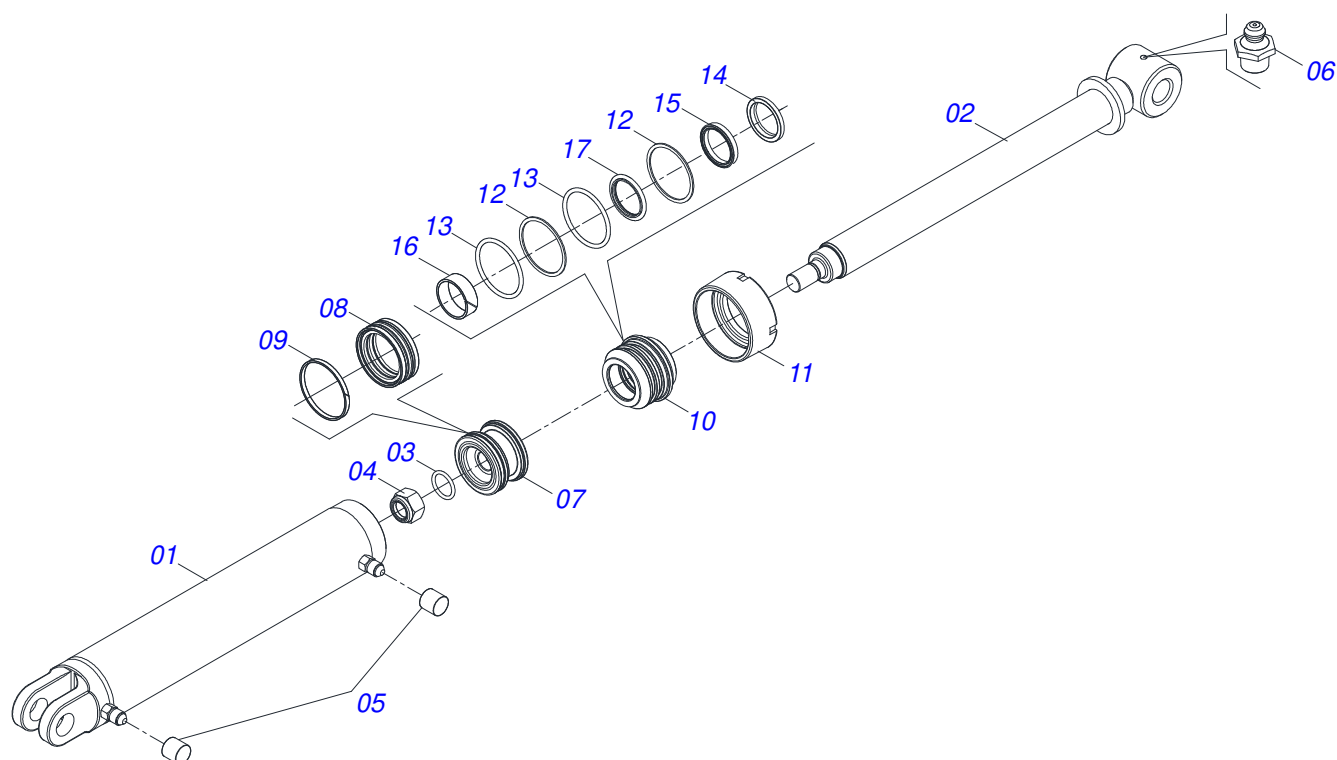

Item	Código	Descrição	Ver Pág.	QT
01	0521063982	CAMISA 85,72 X 510 GNF/GNFM		01
02	0521067533	EXTENSOR 50,80 X 697 GNFM		01
03	0503010042	ANEL O RING 2-214 N 3006-9B 1G05116		01
04	0503010063	PORCA SEXTAVADO AUTOTRAVANTE COM NYLON 1 UNS ALTA G.5 ZN		01
05	0503030385	PLUG CILINDRICO N-002		02
06	0503010002	GRAXEIRA 1800		01
07	0571019710	EMBOLO 44,45 X 85,72 CILINDRO HIDRAULICO		01
08	0503017935	ANEL ZW 008500260 AGEL		01
09	0503018144	ANEL GUIA 6W6-3375-250		01
10	0581013228	SUPORTE ANEIS 50,80 X 85,72 GNFM		01
11	0581013227	TAMPA MOVEL 85,72 SDA3E		01
12	0503017940	ANEL BACK-UP 8-337		02
13	0503017939	ANEL O RING 2-337 N 3006-9B		02
14	0503010039	ANEL RASPADOR D-2000 1G24231		01
15	0503018026	GAXETA 1870-2000-375 B POLYMAX		01
16	0503018025	ANEL GUIA W2-2250-750 (3097 AGEL)		01
17	0503018024	ANEL BS OD050805200171D-BR		01