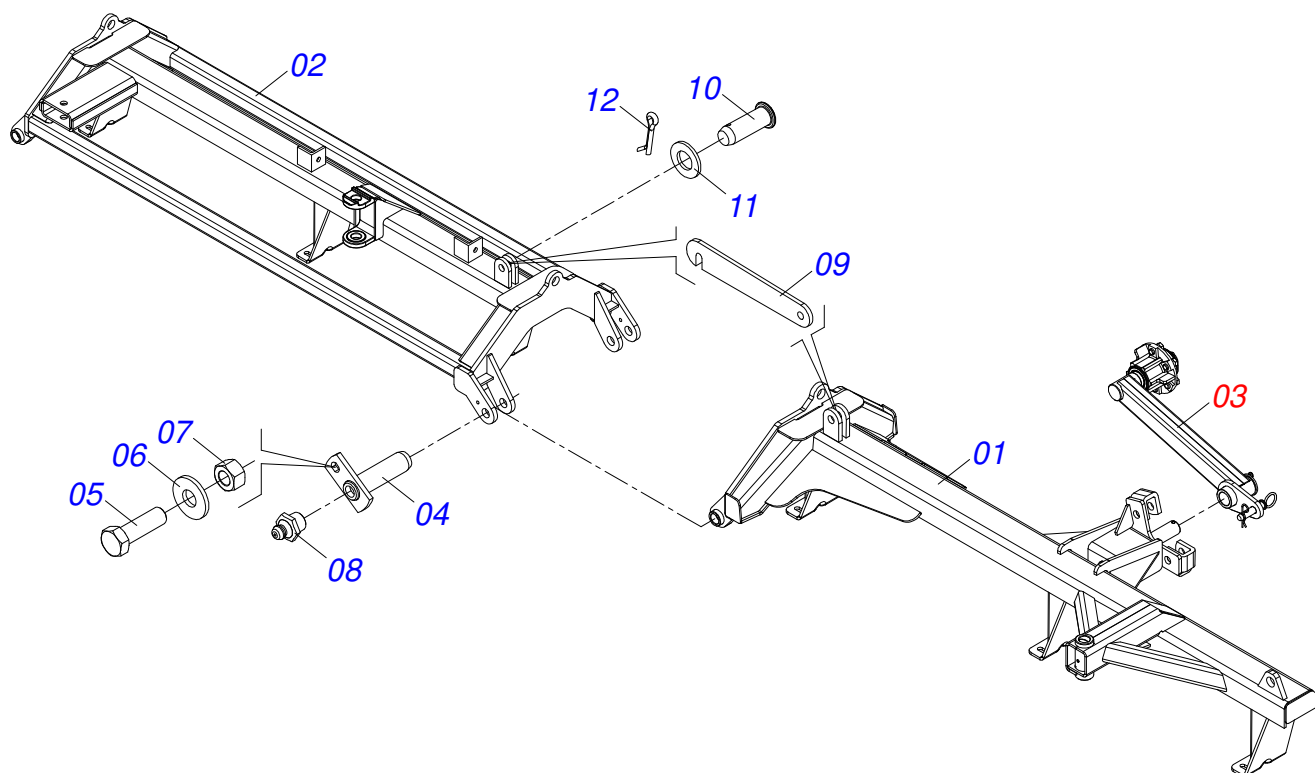

Item	Código	Descrição	Ver Pág.	QT
01	0521067663	CHASSI TRASEIRO ESQUERDO		01
02	0521067665	CHASSI TRASEIRO INTERNO ESQUERDO		01
03	0521050970	RODADO COMPLETO	6	01
04	0501063751	EIXO ARTICULAÇÃO COM TRAVA 37,2X140 PARA GRAXEIRA		02
05	0501010100	PARAFUSO 5/8 UNC X 2 CS G.5 ZN		02
06	0501012140	ARRUELA LISA 16,50 X 40 X 4,00 ZN		02
07	0503010013	PORCA SEXTAVADA 5/8 UNC G.5 ZN		02
08	0503010002	GRAXEIRA 1800		03
09	0501018941	TRAVA PARA TRANSPORTE		01
10	0521010592	EIXO JUNCAO 27,80 X 80		02
11	0511017480	ARRUELA LISA 29 X 54 X 4,75 ZN		02
12	0503010571	CONTRAPINO 1/4 X 1.1/2		02