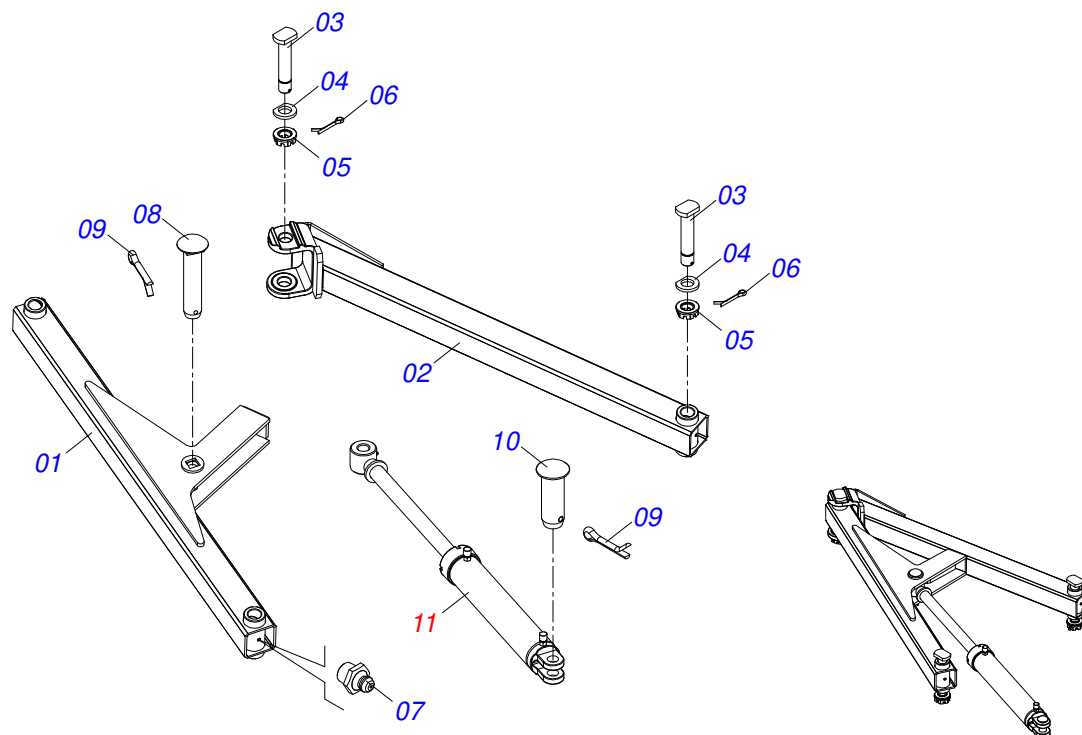

Item	Código	Descrição	Ver Pág.	QT
01	0511064087	BARRA ESTABILIZADORA DIANTEIRA		03
02	0511064088	BARRA ESTABILIZADORA TRASEIRA		03
03	0531019497	EIXO ARTICULADO 38,10 X 235		09
04	0501012916	ARRUELA LISA 38,50 X 66 X 4,75 ZN		09
05	0501011301	PORCA CASTELO 1.1/2 UNC 6 FPP SEXTAVADA 2.5/16 ZN		09
06	0503010010	CONTRAPINO 1/4 X 2.1/2		09
07	0503010002	GRAXEIRA 1800		09
08	0521013077	PINO ARTICULADO 31,75 X 150 CAPQ GN ZN		03
09	0503010523	CONTRAPINO 1/4 X 2 1G13201		04
10	0521012538	EIXO JUNCAO 31,75 X 90 FURO 75 ZN		03
11	0511058461	CILINDRO HIDRAULICO 50,80X85,72X800X402		03