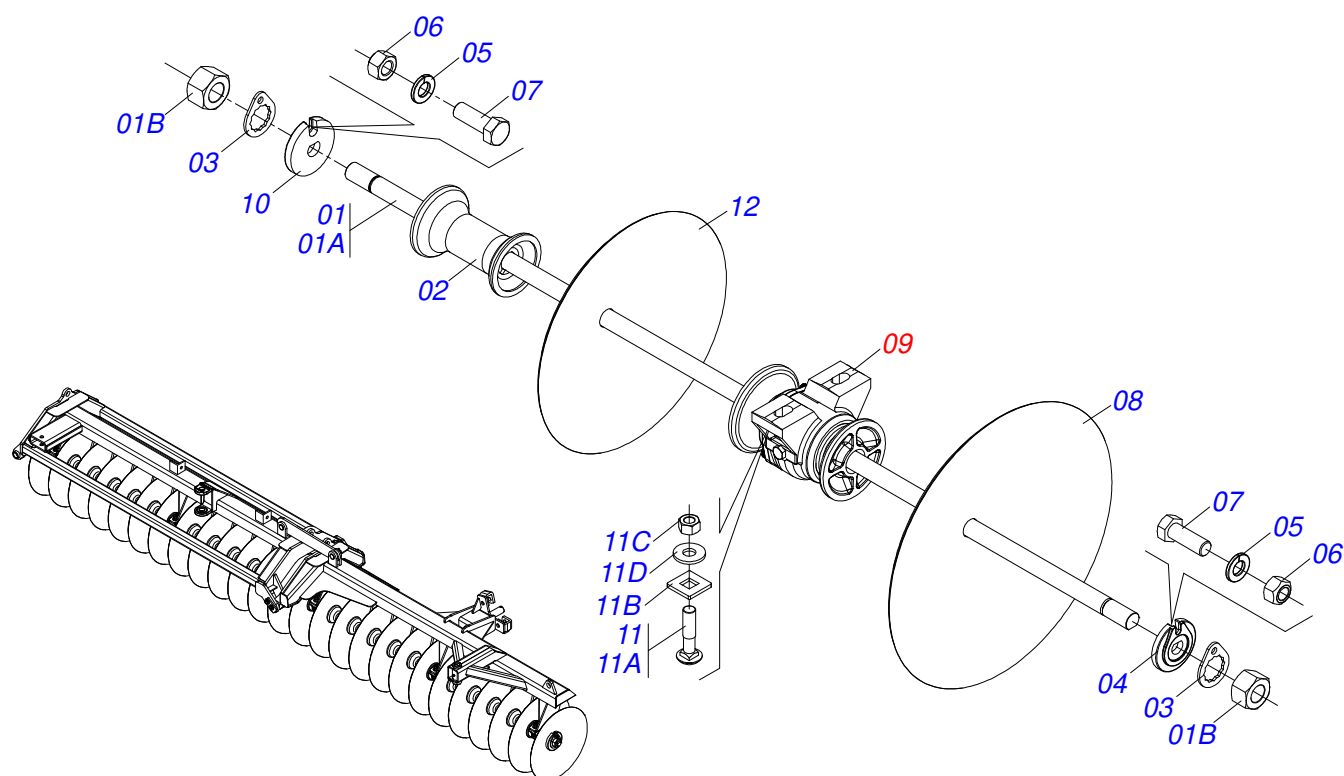

Item	Código	Descrição	Ver Pág.	QT
01	0511054527	EIXO 1.1/2" UNC X 2490 COM PORCAS		02
01A	0531019372	EIXO 1.1/2 6FPP X 2490		02
01B	0501010110	PORCA 1.1/2 NC 6FPP SEXTAVADO 2.3/8 ZN		04
02	0502010627	SEPARADOR 192,5 COM FURO REDONDO 1.1/2		18
03	0501018592	TRAVA PORCA 1.5/8 SEXTAVADA 60,0/60,2		04
04	0502010871	TRAVA EIXO EXTERNO 1.1/2		02
05	0503010027	ARRUELA PRESSAO 5/8 ZN 1K01574		04
06	0503010013	PORCA SEXTAVADA 5/8 UNC G.5 ZN		04
07	0503011267	PARAFUSO 5/8 UNC X 1.1/2 C S G.5 ZN		04
08	0601029413	DL22X4,5 C64AF02FR1.9/16 TATU		25
09	0501047055	MANCAL AGRICOLA DM OL 192,5 1.1/2" PR		06
10	0502010872	TRAVA EIXO INTERNO 1.1/2		02
11	0501058802	CONJUNTO PECAS IMPLEMENTO 5/8 UNC X 2.3/4 CAPQ		12
11A	0503015154	PARAFUSO 5/8 UNC X 2.3/4 CAPQ G.5 ZN		12
11B	0501010947	TRAVA PARAFUSO 5/8		12
11C	0503010013	PORCA SEXTAVADA 5/8 UNC G.5 ZN		24
11D	0501012140	ARRUELA LISA 16,50 X 40 X 4,00 ZN		12
12	0601025085	DL18X4,5 C44AF02FR39,29 WIESE		01