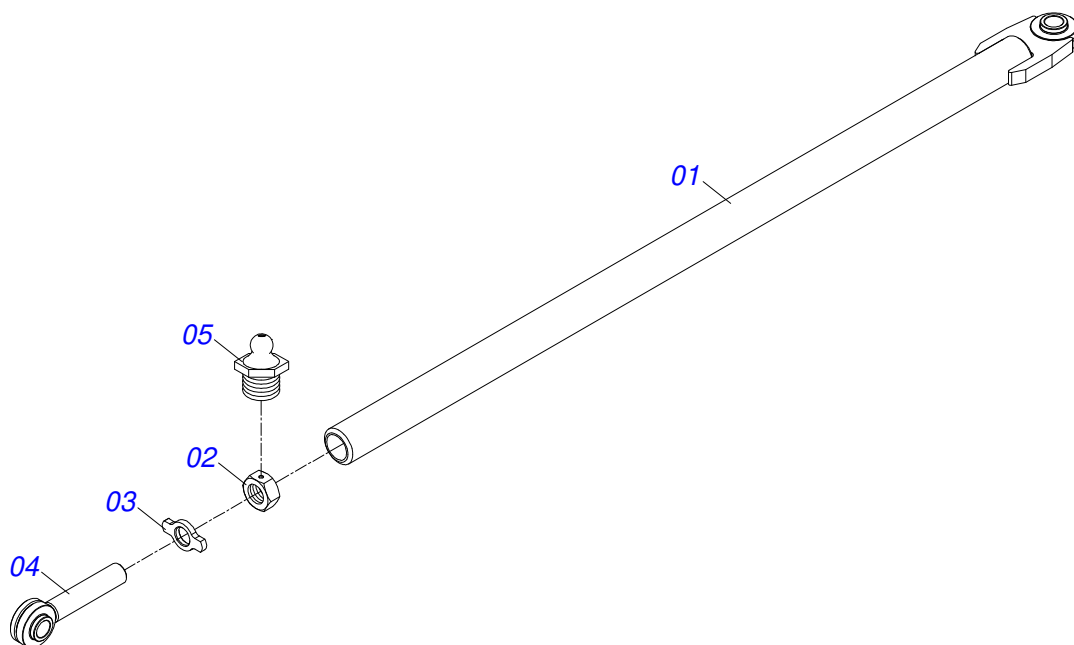

Item	Código	Descrição	Ver Pág.	QT
01	0521044665	EXTENSOR CABEÇALHO DUPLO COMPLETO	15	01
02	0521065181	PORCA REGULAGEM EXTE CABEÇALHO		01
03	0551010782	CONTRAPORCA R 1.3/4 DIREITO		01
04	0521065182	FUSO R.1.1/34 DIR X 247,5		01
05	0503010002	GRAXEIRA 1800		01