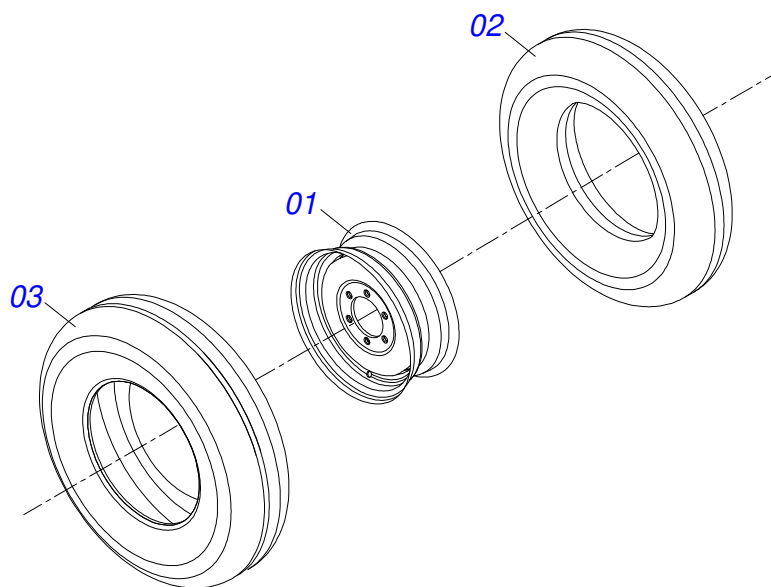

Item	Código	Descrição	Ver Pág.	QT
01	0503010893	RODA 5,50 X 16 X 118 X 6F (17,2 X 152,4)		01
02	0503010033	CAMARA AR 7.50 X 16		01
03	0503010120	PNEU 7.50X 16 -10LONAS		01