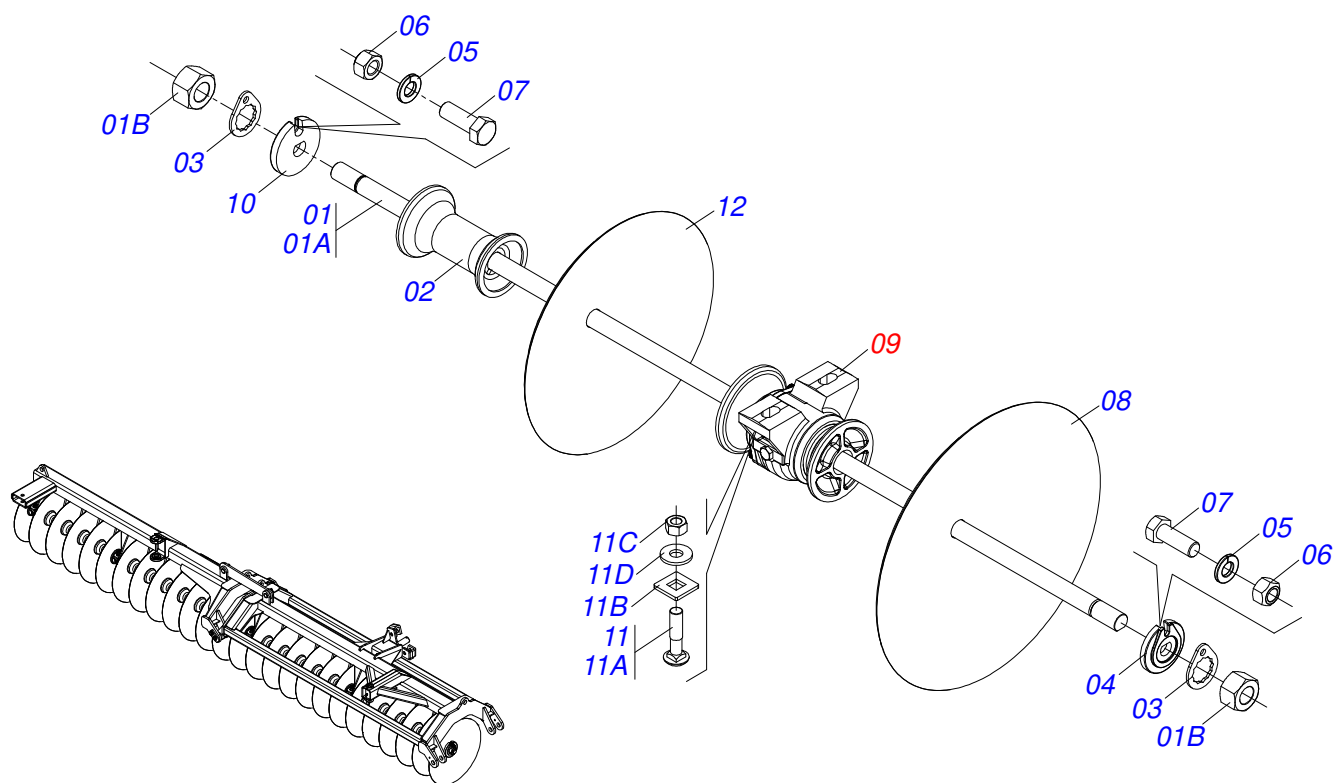

Item	Código	Descrição	Ver Pág.	QT
01	0511054527	EIXO 1.1/2" UNC X 2490 COM PORCAS		02
01A	0531019372	EIXO 1.1/2 6FPP X 2490		02
01B	0501010110	PORCA 1.1/2 NC 6FPP SEXTAVADO 2.3/8 ZN		04
02	0502010627	SEPARADOR 192,5 COM FURO REDONDO 1.1/2		18
03	0501018592	TRAVA PORCA 1.5/8 SEXTAVADA 60,0/60,2		04
04	0502010871	TRAVA EIXO EXTERNO 1.1/2		02
05	0503010027	ARRUELA PRESSAO 5/8 ZN 1K01574		04
06	0503010013	PORCA SEXTAVADA 5/8 UNC G.5 ZN		04
07	0503011267	PARAFUSO 5/8 UNC X 1.1/2 C S G.5 ZN		04
08	0601029413	DL22X4,5 C64AF02FR1.9/16 TATU		25
09	0501047055	MANCAL AGRICOLA DM OL 192,5 1.1/2" PR		06
10	0502010872	TRAVA EIXO INTERNO 1.1/2		02
11	0501058802	CONJUNTO PECAS IMPLEMENTO 5/8 UNC X 2.3/4 CAPQ		12
11A	0503015154	PARAFUSO 5/8 UNC X 2.3/4 CAPQ G.5 ZN		12
11B	0501010947	TRAVA PARAFUSO 5/8		12
11C	0503010013	PORCA SEXTAVADA 5/8 UNC G.5 ZN		24
11D	0501012140	ARRUELA LISA 16,50 X 40 X 4,00 ZN		12
12	0601025085	DL18X4,5 C44AF02FR39,29 WIESE		01