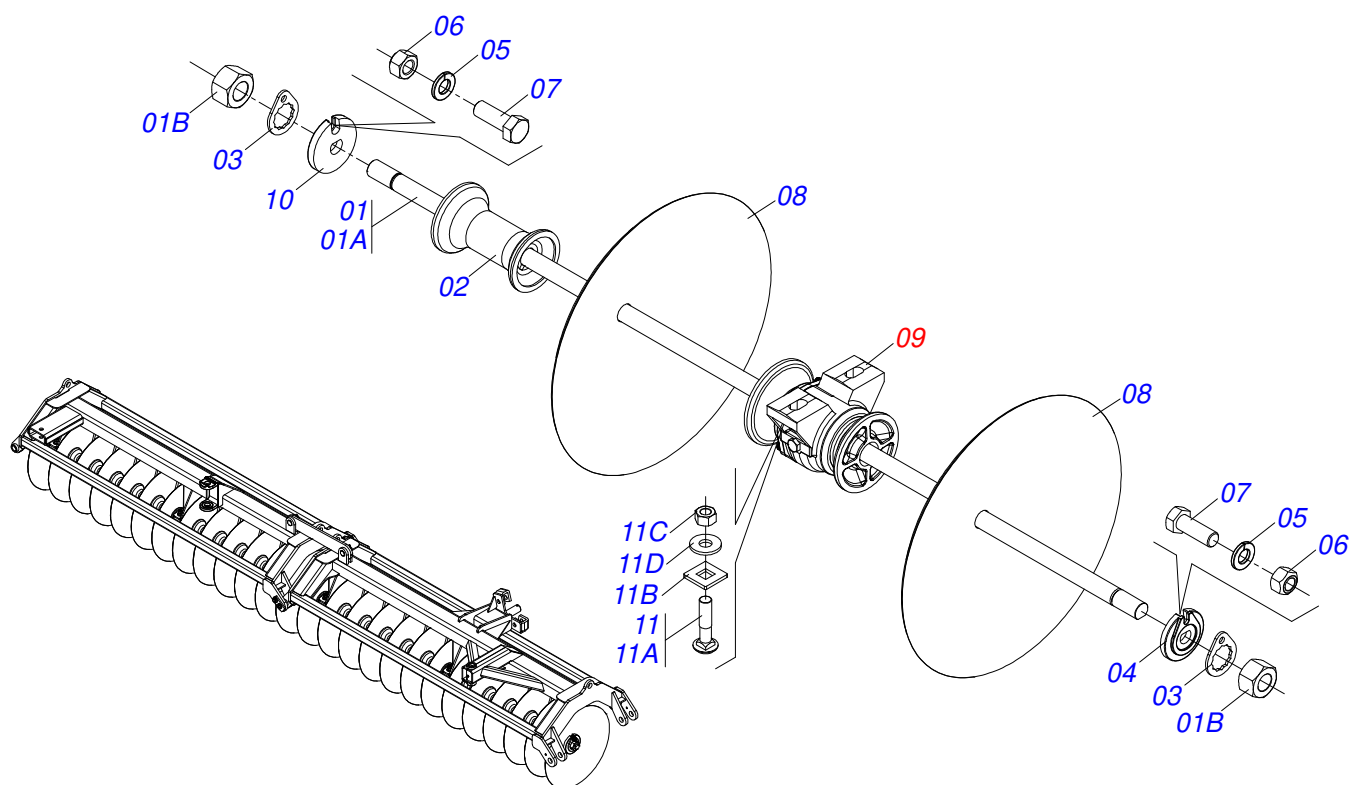

Item	Código	Descrição	Ver Pág.	QT
01	0511054527	EIXO 1.1/2" UNC X 2490 COM PORCAS		02
01A	0531019372	EIXO 1.1/2 6FPP X 2490		02
01B	0501010110	PORCA 1.1/2 NC 6FPP SEXTAVADO 2.3/8 ZN		04
02	0502010627	SEPARADOR 192,5 COM FURO REDONDO 1.1/2		18
03	0501018592	TRAVA PORCA 1.5/8 SEXTAVADA 60,0/60,2		04
04	0502010871	TRAVA EIXO EXTERNO 1.1/2		02
05	0503010027	ARRUELA PRESSAO 5/8 ZN 1K01574		04
06	0503010013	PORCA SEXTAVADA 5/8 UNC G.5 ZN		04
07	0503011267	PARAFUSO 5/8 UNC X 1.1/2 C S G.5 ZN		04
08	0601029413	DL22X4,5 C64AF02FR1.9/16 TATU		26
09	0501047055	MANCAL AGRICOLA DM OL 192,5 1.1/2" PR		06
10	0502010872	TRAVA EIXO INTERNO 1.1/2		02
11	0501058802	CONJUNTO PECAS IMPLEMENTO 5/8 UNC X 2.3/4 CAPQ		12
11A	0503015154	PARAFUSO 5/8 UNC X 2.3/4 CAPQ G.5 ZN		12
11B	0501010947	TRAVA PARAFUSO 5/8		12
11C	0503010013	PORCA SEXTAVADA 5/8 UNC G.5 ZN		24
11D	0501012140	ARRUELA LISA 16,50 X 40 X 4,00 ZN		12