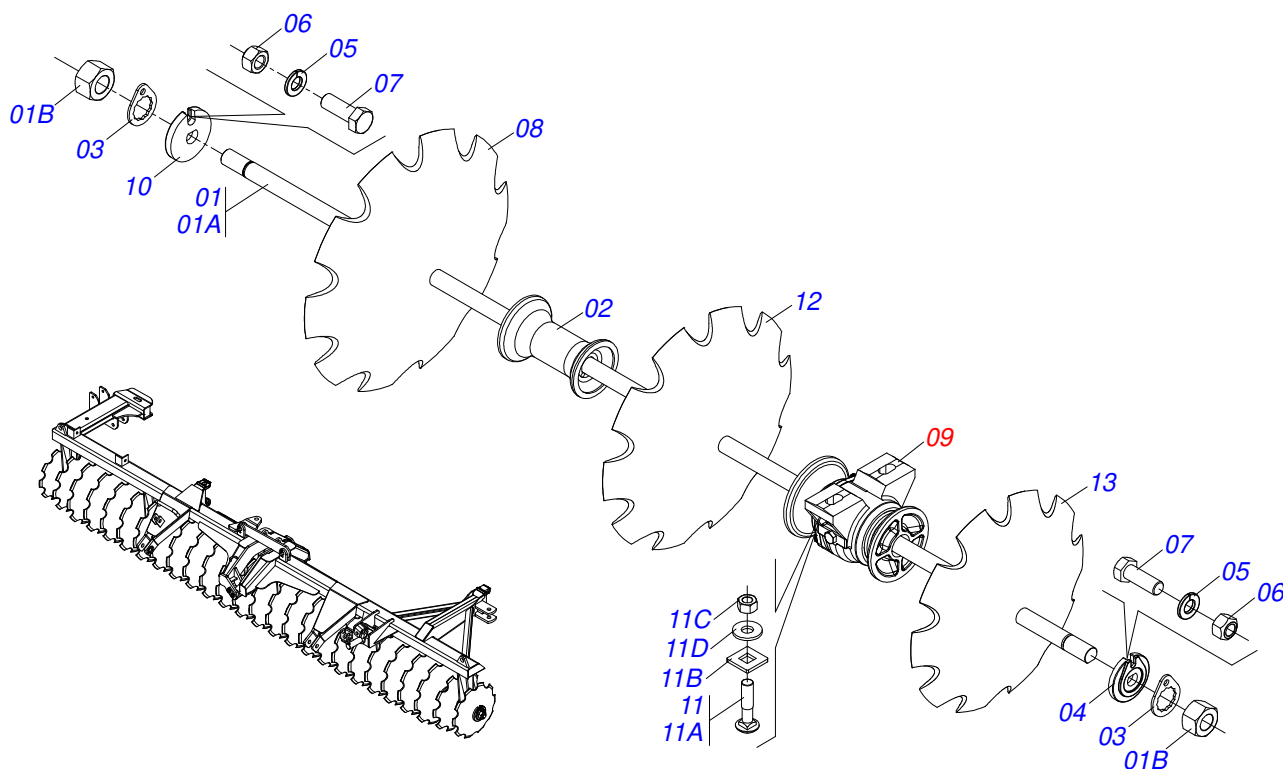

Item	Código	Descrição	Ver Pág.	QT
01	0511054527	EIXO 1.1/2" UNC X 2490 COM PORCAS		02
01A	0531019372	EIXO 1.1/2 6FPP X 2490		02
01B	0501010110	PORCA 1.1/2 NC 6FPP SEXTAVADO 2.3/8 ZN		04
02	0502010627	SEPARADOR 192,5 COM FURO REDONDO 1.1/2		18
03	0501018592	TRAVA PORCA 1.5/8 SEXTAVADA 60,0/60,2		04
04	0502010871	TRAVA EIXO EXTERNO 1.1/2		02
05	0503010027	ARRUELA PRESSAO 5/8 ZN 1K01574		04
06	0503010013	PORCA SEXTAVADA 5/8 UNC G.5 ZN		04
07	0503011267	PARAFUSO 5/8 UNC X 1.1/2 C S G.5 ZN		04
08	0602029416	DR22X4,5 C64AF02FR1.9/16 10REC TATU		24
09	0501047055	MANCAL AGRICOLA DM OL 192,5 1.1/2" PR		06
10	0502010872	TRAVA EIXO INTERNO 1.1/2		02
11	0501058802	CONJUNTO PECAS IMPLEMENTO 5/8 UNC X 2.3/4 CAPQ		12
11A	0503015154	PARAFUSO 5/8 UNC X 2.3/4 CAPQ G.5 ZN		12
11B	0501010947	TRAVA PARAFUSO 5/8		12
11C	0503010013	PORCA SEXTAVADA 5/8 UNC G.5 ZN		24
11D	0501012140	ARRUELA LISA 16,50 X 40 X 4,00 ZN		12
12	0602025263	DR18X4,5 C45AF02FR1.9/16 9R TATU		01
13	0602023109	DR16X4,5 C38AF02FR1.9/16 08REC TATU		01