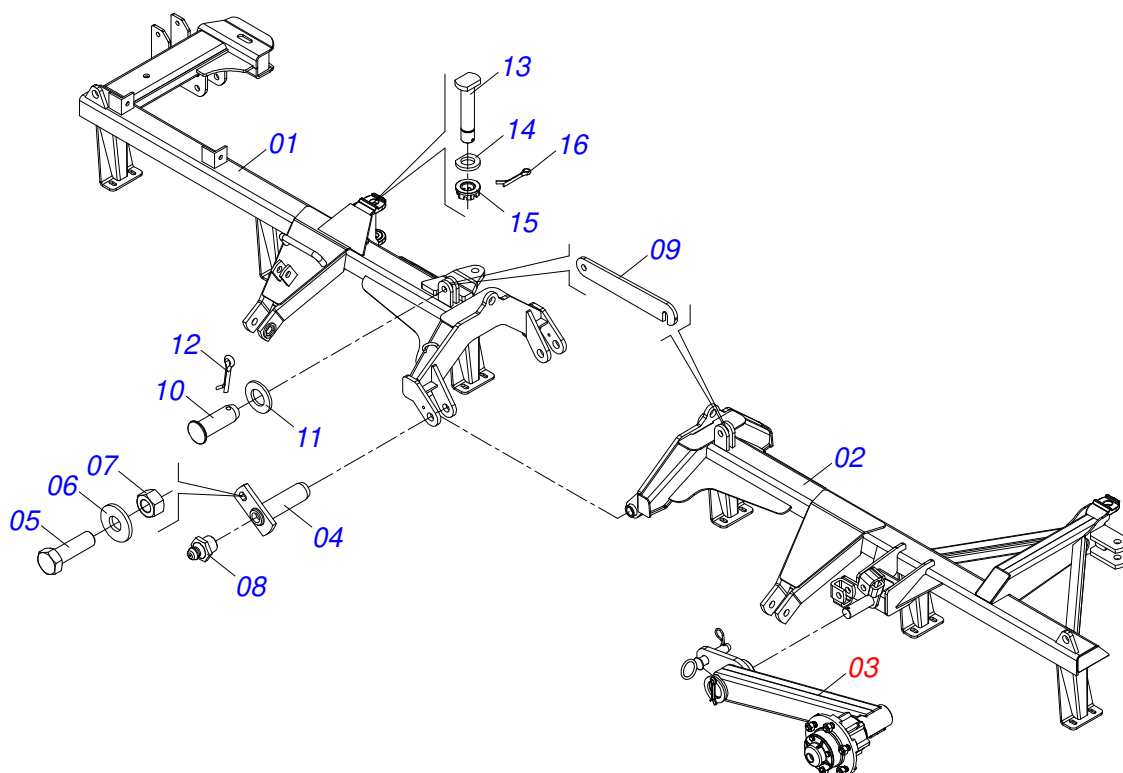

Item	Código	Descrição	Ver Pág.	QT
01	0521067653	CHASSI DIANTEIRO DIREITO		01
02	0521067669	CHASSI DIANTEIRO ESQUERDO		01
03	0521050970	RODADO COMPLETO	6	01
04	0501063751	EIXO ARTICULAÇÃO COM TRAVA 37,2X140 PARA GRAXEIRA		02
05	0501010100	PARAFUSO 5/8 UNC X 2 CS G.5 ZN		02
06	0501012140	ARRUELA LISA 16,50 X 40 X 4,00 ZN		02
07	0503010013	PORCA SEXTAVADA 5/8 UNC G.5 ZN		02
08	0503010002	GRAXEIRA 1800		02
09	0501018941	TRAVA PARA TRANSPORTE		01
10	0521010592	EIXO JUNCAO 27,80 X 80		02
11	0511017480	ARRUELA LISA 29 X 54 X 4,75 ZN		02
12	0503010571	CONTRAPINO 1/4 X 1.1/2		02
13	0531019497	EIXO ARTICULADO 38,10 X 235		01
14	0501012916	ARRUELA LISA 38,50 X 66 X 4,75 ZN		01
15	0501011301	PORCA CASTELO 1.1/2 UNC 6 FPP SEXTAVADA 2.5/16 ZN		01
16	0503010010	CONTRAPINO 1/4 X 2.1/2		01