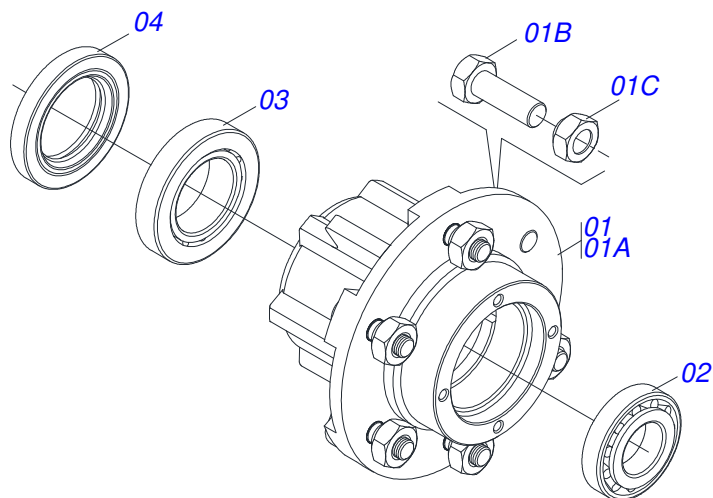

Item	Código	Descrição	Ver Pág.	QT
01	0501110728	CAIXA RODADO COM PARAFUSO		01
01A	0502011121	CAIXA RODADO		01
01B	0501010127	PARAFUSO RODEIRO 9/16UNFX1.7/8CR G.5 REC ZN		06
01C	0503010035	PORCA CONICA 9/16 UNF ZN		06
02	0503010037	ROLAMENTO 30207		01
03	0503010006	ROLAMENTO 32210 IMP		01
04	0503012928	RETENTOR 5985-GB		01