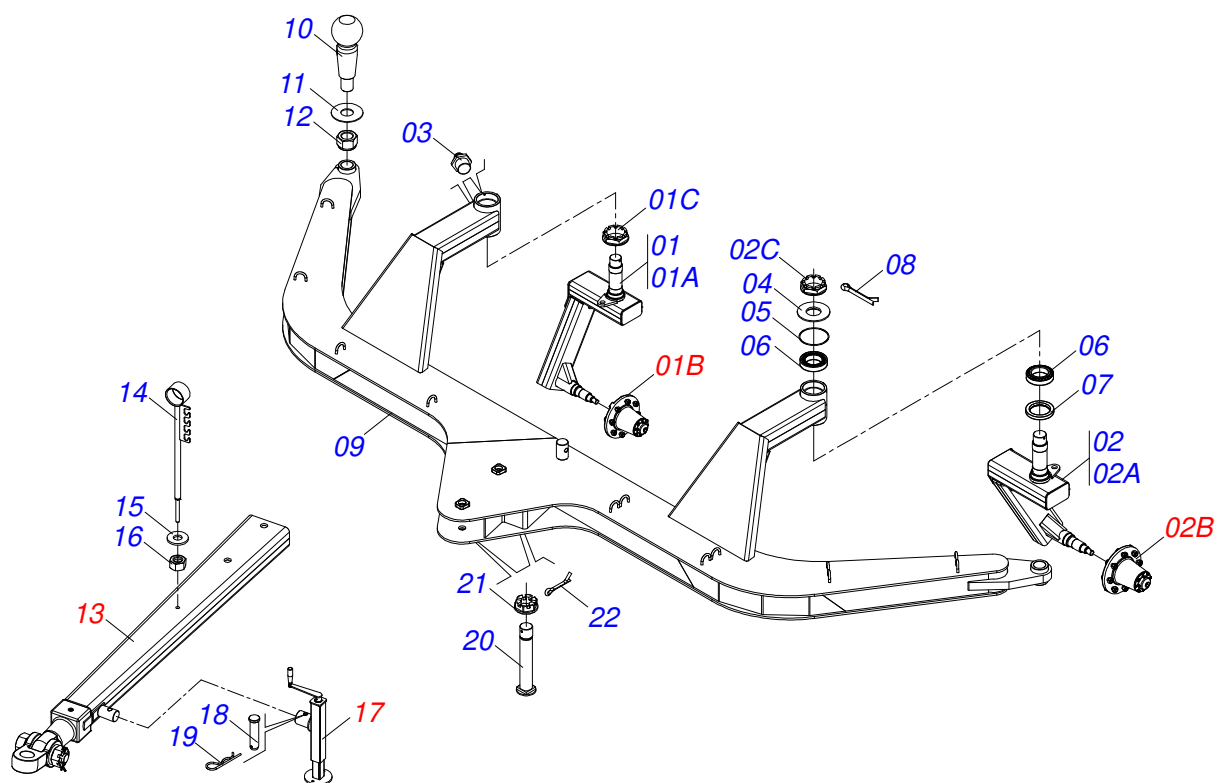

Item	Código	Descrição	Ver Pág.	QT
01	0511054563	BRACO RODADO DIREITO		01
01A	0521060221	BRACO RODADO DIREITO		01
01B	0501058791	RODADO TRANSPORTE SEM PNEU	13	01
01C	0502040080	PORCA FLANGEADA R.2.1/2 UN		01
02	0511054564	BRACO RODADO ESQUERDO		01
02A	0521060219	BRACO RODADO ESQUERDO		01
02B	0501058791	RODADO TRANSPORTE SEM PNEU	13	01
02C	0502040080	PORCA FLANGEADA R.2.1/2 UN		01
03	0503010002	GRAXEIRA 1800		04
04	0541016926	TAMPA CUBO PIVO RODADO		02
05	0503012314	ANEL O RING 2-248 1G05195		02
06	0503010059	ROLAMENTO 33287/33462		04
07	0503010050	RETENTOR 00085-B		02
08	0503010073	CONTRAPINO 3/8 X 3.1/2		02
09	0521067660	BARRA UNIAO CABECALHO DUPLO		01
10	0541015756	PINO ENGATE MACHO		02
11	0521011721	ARRUELA LISA 40 X 100 X3,0		02
12	0503010290	PORCA SEXTAVADA AUTOTRAVANTE COM NYLON 1.1/2 UNF ALTA G.5 ZN		02
13	0521043351	BARRA TRACAO COMPLETA	14	01
14	0521062849	SUPORTE MANGUEIRAS 1216		01
15	0501010322	ARRUELA LISA 20,50 X 46 X 4,00 ZN		01
16	0503010014	PORCA SEXTAVADA 3/4 UNC (PESADA) G.5 ZN		01
17	0511048088	MACACO COMPLETO	17	01
18	0561014251	EIXO JUNCAO 22,30 X 28,58 X 80		01
19	0503030168	CUPILHA 3 X 50		01
20	0571013022	EIXO ARTICULAÇÃO 37,50 X 230 SEM GRAXEIRA		02
21	0501011301	PORCA CASTELO 1.1/2 UNC 6 FPP SEXTAVADA 2.5/16 ZN		02
22	0503010010	CONTRAPINO 1/4 X 2.1/2		02