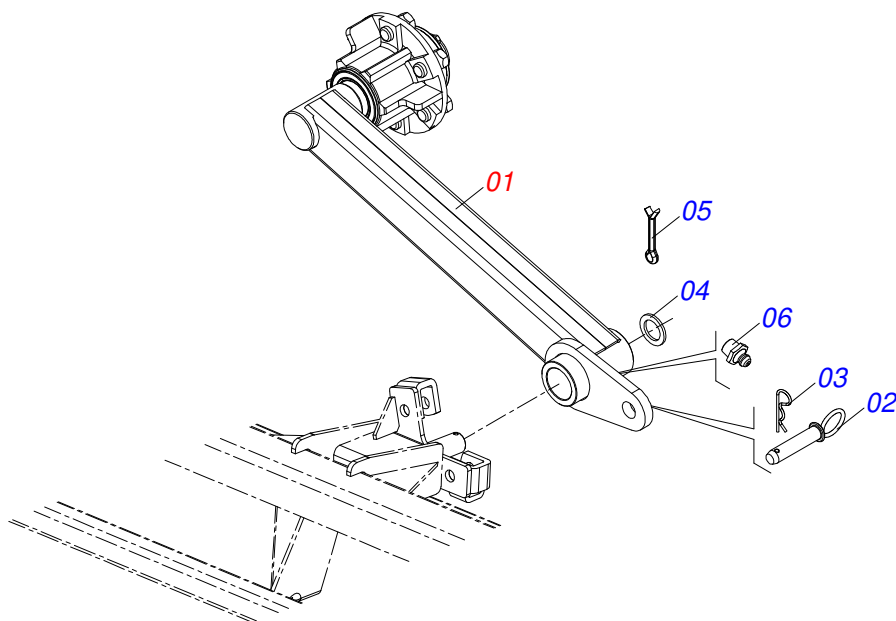

Item	Código	Descrição	Ver Pág.	QT
001	0511050078	RODADO COM CUBO	7	01
002	0501068992	EIXO JUNCAO 25 X 100 COM ARGOLA		01
003	0503030012	CUPILHA 4 X 88		01
004	0501015875	ARRUELA LISA 53,2/53,7X80X6,3N GNF		01
005	0503010534	CONTRAPINO 3/8 X 2.1/2 ZN		01
006	0503010002	GRAXEIRA 1800		01