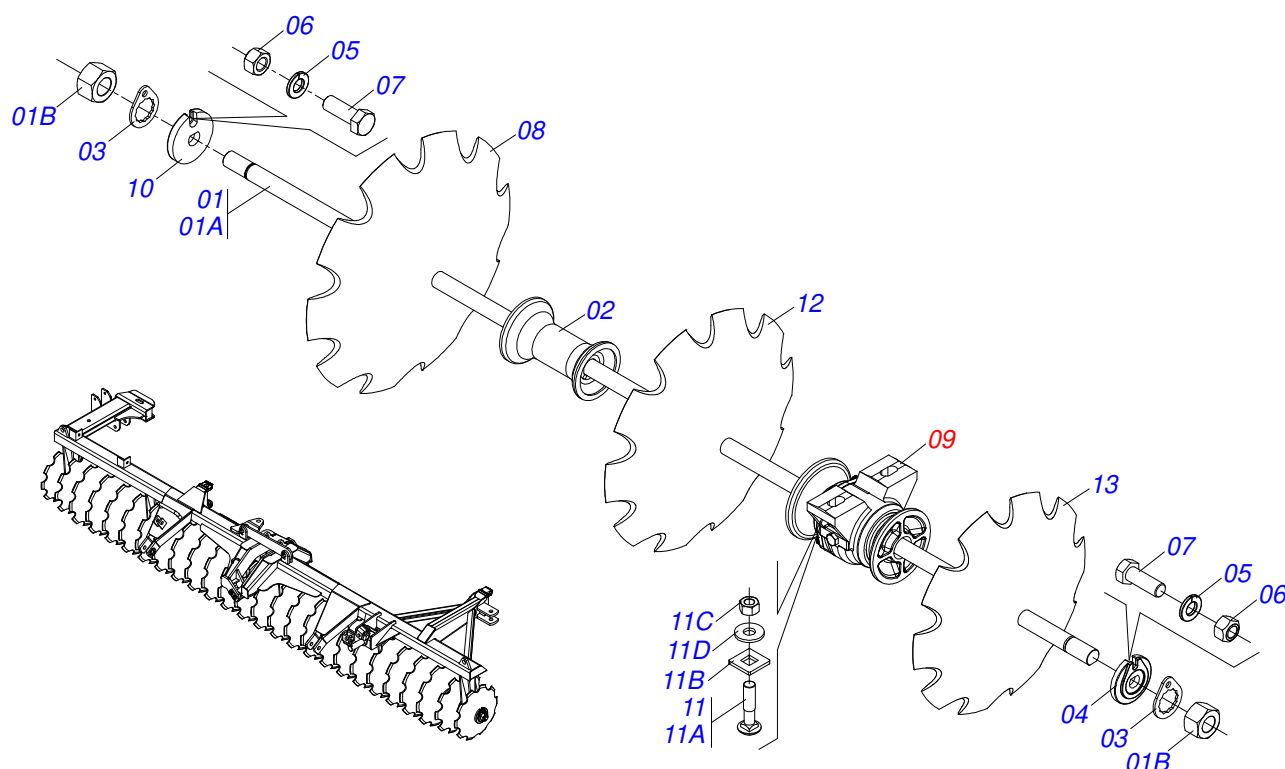

Item	Código	Descrição	Ver Pág.	QT
001	0501060188	BARRA DE TRAÇÃO 1400		01
002	0521061775	ENGATE AO TRATOR		01
003	0501010334	PARAFUSO 1 UNC X 7 C S G.5 ZN		01
004	0503010012	ARRUELA PRESSAO 1 ZN 1K01602		01
005	0501010059	PORCA SEXTAVADA 1 UNC (PESADA) G.5 ZN		01
006	0521064088	EIXO TRAVA 19,05X140 COM PUXADOR		01
007	0503030012	CUPILHA 4 X 88		01
008	0501010334	PARAFUSO 1 UNC X 7 C S G.5 ZN		01
009	0503010012	ARRUELA PRESSAO 1 ZN 1K01602		01
010	0501010059	PORCA SEXTAVADA 1 UNC (PESADA) G.5 ZN		01
011	0521067644	EIXO JUNCAO 25,40 X 140 COM PUXADOR		01
012	0503031035	CUPILHA 6 X 88		01
013	0501040343	PINO ENGATE COMPLETO		01
013A	0521010453	EIXO JUNCAO		01
013B	0503031035	CUPILHA 6 X 88		01

Item	Código	Descrição	Ver Pág.	QT
01	0503062227	MACACO COMPLETO (8088) ROBUSTEC		01

Item	Código	Descrição	Ver Pág.	QT
01	0503012108	RODA 10 LB X 15 X 8F X 203		01
02	0503010860	CAMARA AR 11L 15		01
03	0503010858	PNEU 11L-15 10L		01

Item	Código	Descrição	Ver Pág.	QT
01	0503010893	RODA 5,50 X 16 X 118 X 6F (17,2 X 152,4)		01
02	0503010033	CAMARA AR 7.50 X 16		01
03	0503010120	PNEU 7.50X 16 -10LONAS		01

Item	Código	Descrição	Ver Pág.	QT
01	0511064087	BARRA ESTABILIZADORA DIANTEIRA		03
02	0511064088	BARRA ESTABILIZADORA TRASEIRA		03
03	0531019497	EIXO ARTICULADO 38,10 X 235		09
04	0501012916	ARRUELA LISA 38,50 X 66 X 4,75 ZN		09
05	0501011301	PORCA CASTELO 1.1/2 UNC 6 FPP SEXTAVADA 2.5/16 ZN		09
06	0503010010	CONTRAPINO 1/4 X 2.1/2		09
07	0503010002	GRAXEIRA 1800		09
08	0521013077	PINO ARTICULADO 31,75 X 150 CAPQ GN ZN		03
09	0503010523	CONTRAPINO 1/4 X 2 1G13201		04
10	0521012538	EIXO JUNCAO 31,75 X 90 FURO 75 ZN		03
11	0511058461	CILINDRO HIDRAULICO 50,80X85,72X800X402		03