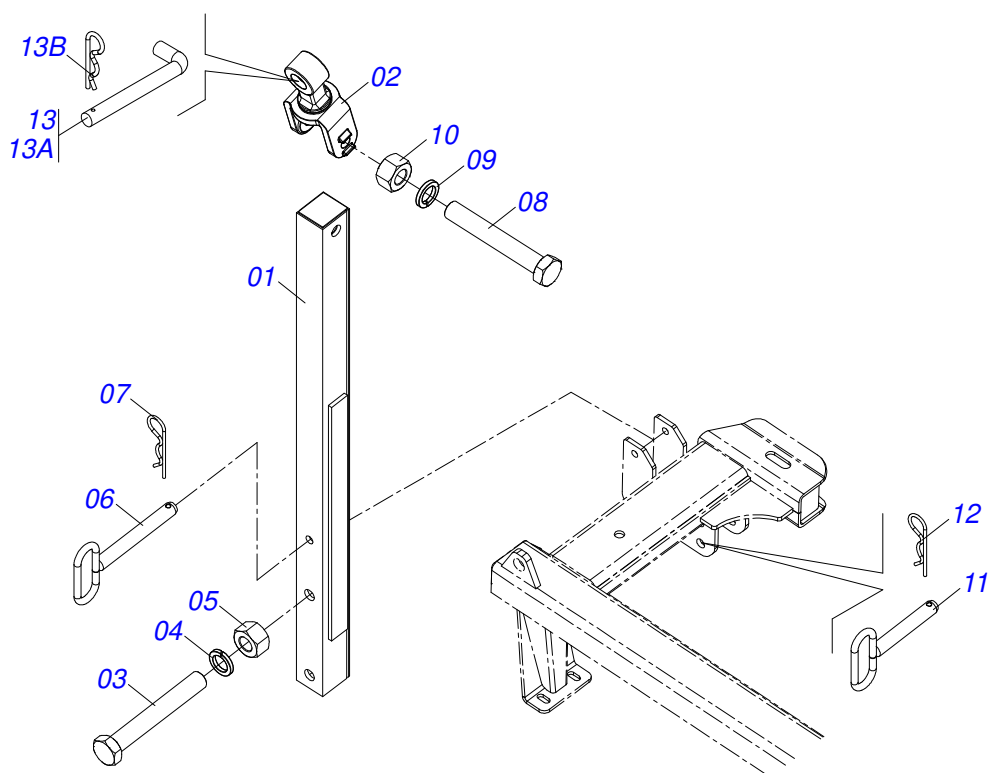

Item	Código	Descrição	Ver Pág.	QT
001	0501060188	BARRA DE TRAÇÃO 1400		01
002	0521061775	ENGATE AO TRATOR		01
003	0501010334	PARAFUSO 1 UNC X 7 C S G.5 ZN		01
004	0503010012	ARRUELA PRESSAO 1 ZN 1K01602		01
005	0501010059	PORCA SEXTAVADA 1 UNC (PESADA) G.5 ZN		01
006	0521064088	EIXO TRAVA 19,05X140 COM PUXADOR		01
007	0503030012	CUPILHA 4 X 88		01
008	0501010334	PARAFUSO 1 UNC X 7 C S G.5 ZN		01
009	0503010012	ARRUELA PRESSAO 1 ZN 1K01602		01
010	0501010059	PORCA SEXTAVADA 1 UNC (PESADA) G.5 ZN		01
011	0521067644	EIXO JUNCAO 25,40 X 140 COM PUXADOR		01
012	0503031035	CUPILHA 6 X 88		01
013	0501040343	PINO ENGATE COMPLETO		01
013A	0521010453	EIXO JUNCAO		01
013B	0503031035	CUPILHA 6 X 88		01