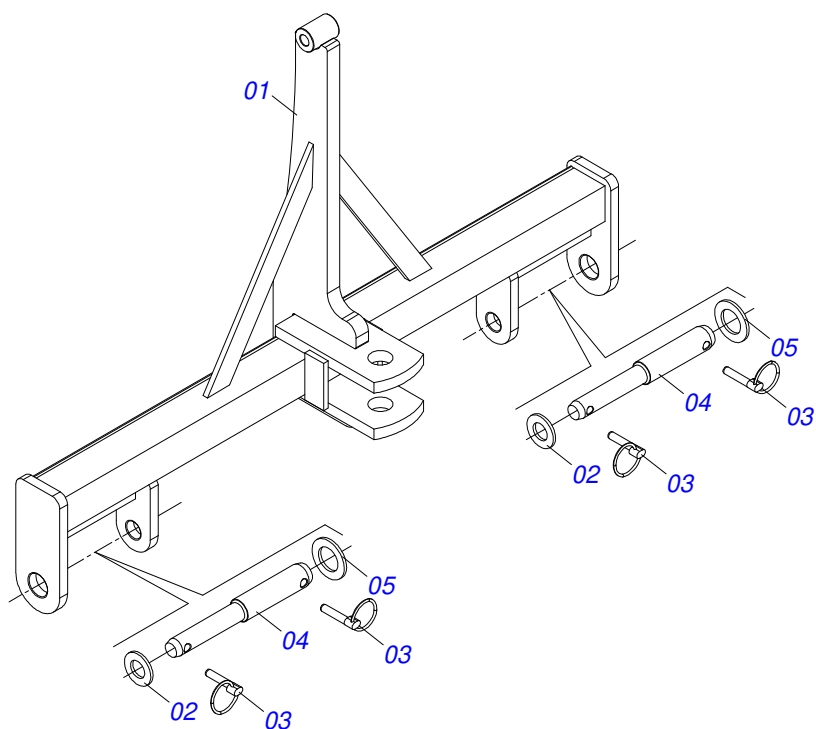

Item	Código	Descrição	Ver Pág.	QT
01	0511062944	CABECALHO COM ORELHA ENGATE		01
02	0501012916	ARRUELA LISA 38,50 X 66 X 4,75 ZN		02
03	0503030430	PINO TRAVA 7/16 X 50		04
04	0541015542	EIXO ENGATE INFERIOR 1.1/8		02
05	0511017480	ARRUELA LISA 29 X 54 X 4,75 ZN		02