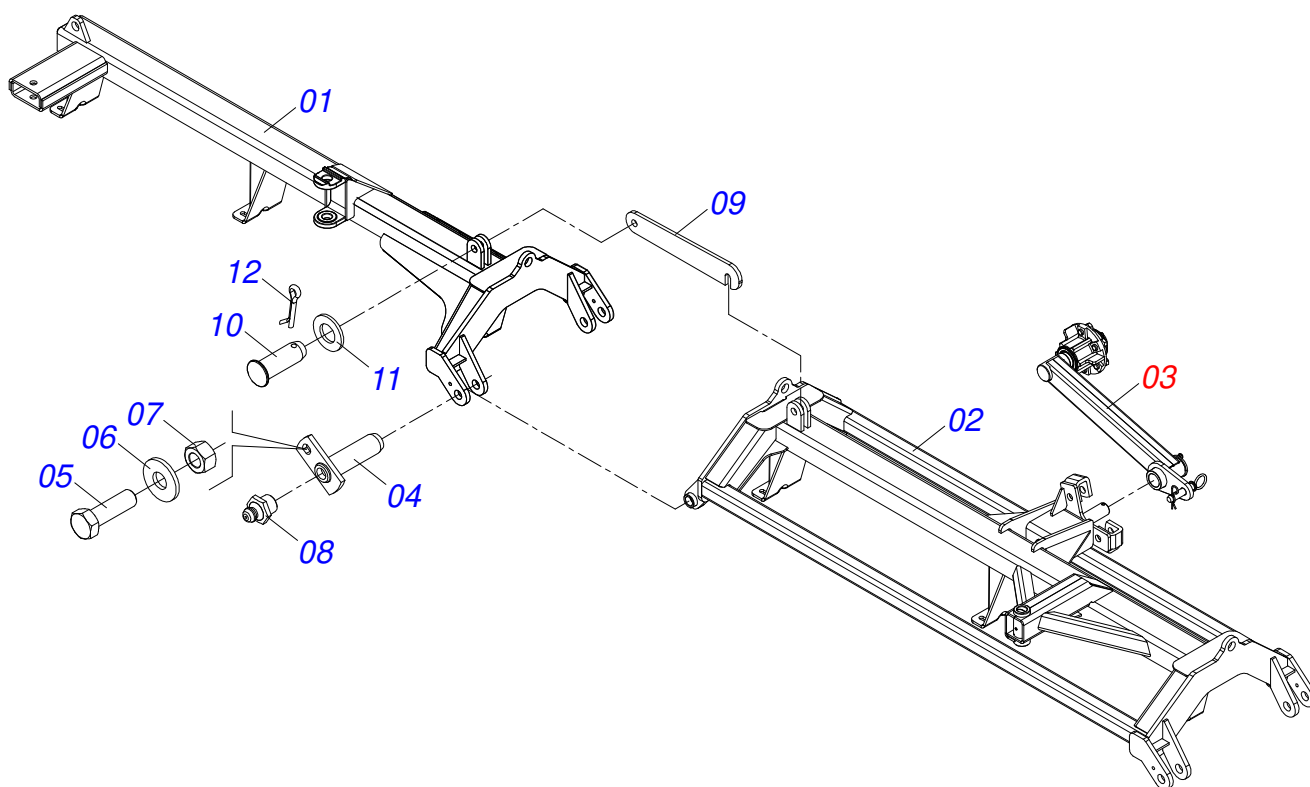

Item	Código	Descrição	Ver Pág.	QT
01	0521067667	CHASSI TRASEIRO DIREITO		01
02	0521067666	CHASSI TRASEIRO INTERNO DIREITO		01
03	0521050970	RODADO COMPLETO	6	01
04	0501063751	EIXO ARTICULAÇÃO COM TRAVA 37,2X140 PARA GRAXEIRA		02
05	0501010100	PARAFUSO 5/8 UNC X 2 CS G.5 ZN		02
06	0501012140	ARRUELA LISA 16,50 X 40 X 4,00 ZN		02
07	0503010013	PORCA SEXTAVADA 5/8 UNC G.5 ZN		02
08	0503010002	GRAXEIRA 1800		03
09	0501018941	TRAVA PARA TRANSPORTE		01
10	0521010592	EIXO JUNCAO 27,80 X 80		02
11	0511017480	ARRUELA LISA 29 X 54 X 4,75 ZN		02
12	0503010571	CONTRAPINO 1/4 X 1.1/2		02