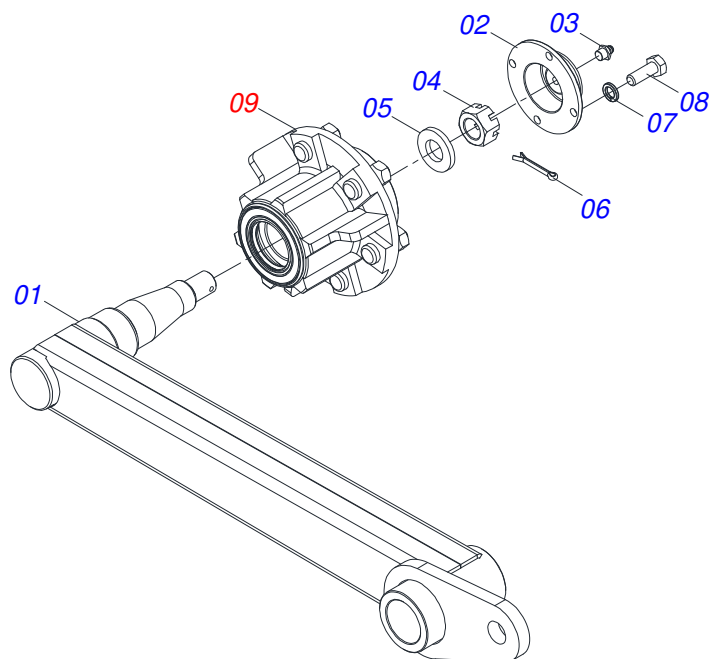

Item	Código	Descrição	Ver Pág.	QT
01	0521061622	SUPORE RODADO		01
02	0502020591	TAMPA PROTETORA		01
03	0503010002	GRAXEIRA 1800		01
04	0503030009	PORCA CASTELO 1 UNS 14FPP X 22 ZN		01
05	0501016545	ARRUELA LISA 26 X 50 X 6,30 ZN		01
06	0503010018	CONTRAPINO 5/32 X 1.1/2		01
07	0503011444	ARRUELA PRESSAO 5/16 SA		04
08	0503010358	PARAFUSO 5/16 UNC X 7/8 C S G.5 ZN		04
09	0501051142	CAIXA RODADO COM ROLAMENTO	8	01