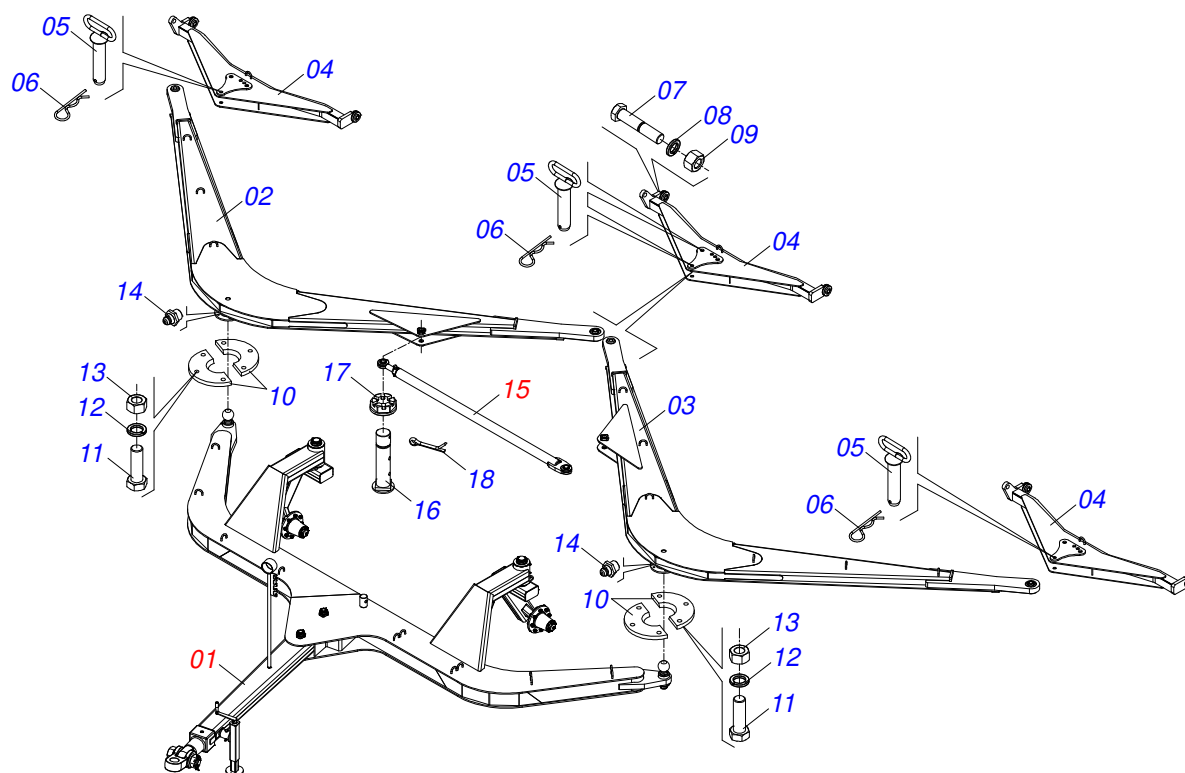

Item	Código	Descrição	Ver Pág.	QT
01	0521050977	CABECALHO DUPLO ROTULA COM BARRA TRACAO	12	01
02	0521067659	BARRA ENGATE DIREITO CABECALHO		01
03	0521067658	BARRA ENGATE ESQUERDO CABECALHO		01
04	0521065186	BARRA ENGATE		03
05	0511062895	EIXO JUNCAO 31,75X150 COM PUXADOR		04
06	0503030012	CUPILHA 4 X 88		04
07	0501010426	PARAFUSO 1.1/4 UNC X 6 C S 8.8 ZN		06
08	0503010070	ARRUELA PRESSAO 1.1/4		06
09	0501010087	PORCA 1.1/4 UNC SEXTAVADA 2 ZN		06
10	0551016939	FLANGE BIPARTIDA		04
11	0501010100	PARAFUSO 5/8 UNC X 2 CS G.5 ZN		12
12	0503010027	ARRUELA PRESSAO 5/8 ZN 1K01574		12
13	0503010013	PORCA SEXTAVADA 5/8 UNC G.5 ZN		12
14	0503010002	GRAXEIRA 1800		02
15	0521044665	EXTENSOR CABEÇALHO DUPLO COMPLETO	15	01
16	0571012612	EIXO ARTICULADO 37,50 X 173 PQ		02
17	0501011301	PORCA CASTELO 1.1/2 UNC 6 FPP SEXTAVADA 2.5/16 ZN		02
18	0503010010	CONTRAPINO 1/4 X 2.1/2		02