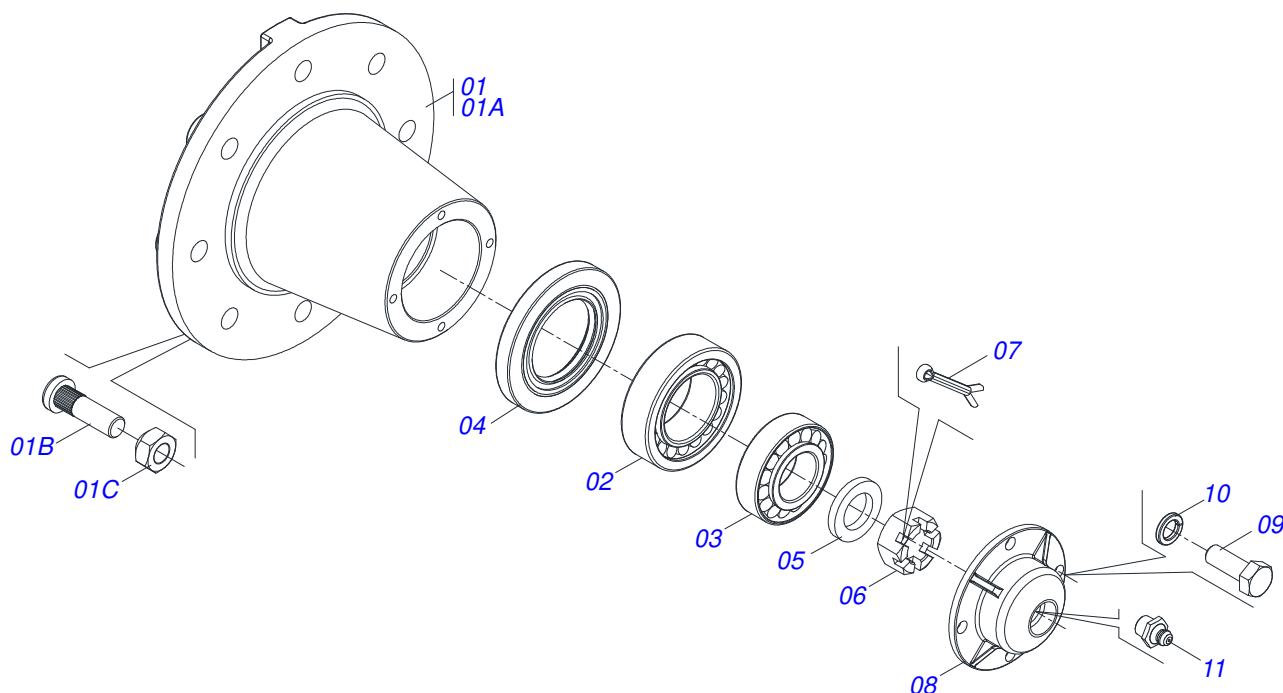

Item	Código	Descrição	Ver Pág.	QT
01	0501110738	CAIXA RODADO TRANSPORTE COM PARAFUSO		01
01A	0502012260	CAIXA RODADO TRANSPORTE		01
01B	0501010186	PARAFUSO RODA 5/8UNFX2.1/8CR G.5 REC ZN		08
01C	0503010064	PORCA CONICA 5/8 NF ZN		08
02	0503010008	ROLAMENTO 3780/3720		01
03	0503011156	ROLAMENTO 2780/2720 IMP		01
04	0503013314	RETENTOR 5166-GB 63,5 X 110 X 13 ARCA		01
05	0511012492	ARRUELA LISA 28 X 46 X 6,30 ZN		01
06	0503030009	PORCA CASTELO 1 UNS 14FPP X 22 ZN		01
07	0503010018	CONTRAPINO 5/32 X 1.1/2		01
08	0502020591	TAMPA PROTETORA		01
09	0503010358	PARAFUSO 5/16 UNC X 7/8 C S G.5 ZN		04
10	0503011444	ARRUELA PRESSAO 5/16 SA		04
11	0503010002	GRAXEIRA 1800		01