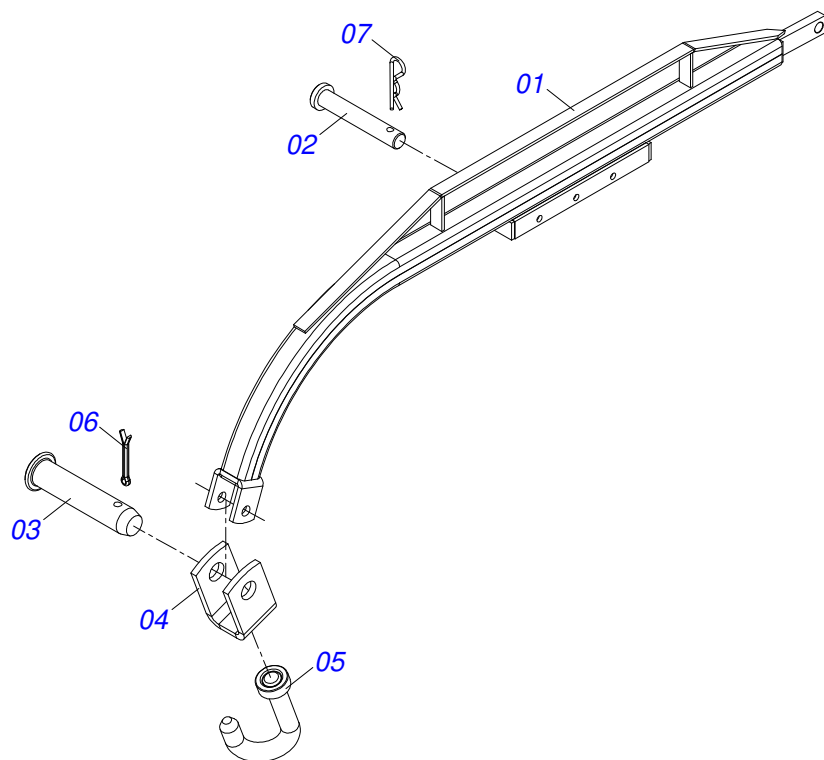

Item	Código	Descrição	Ver Pág.	QT
01	0501062595	CHASSI GAT 800		01
02	0501011388	EIXO JUNCAO 15,88 X 96 GAT 800 ZN		01
03	0521010579	EIXO JUNCAO 25 X 115 FURO 100 ZN		01
04	0511016686	U ENG GANCHO		01
05	0501067537	GANCHO 25,4 X 100		01
06	0503010018	CONTRAPINO 5/32 X 1.1/2		01
07	0503030168	CUPILO 3 X 50		01