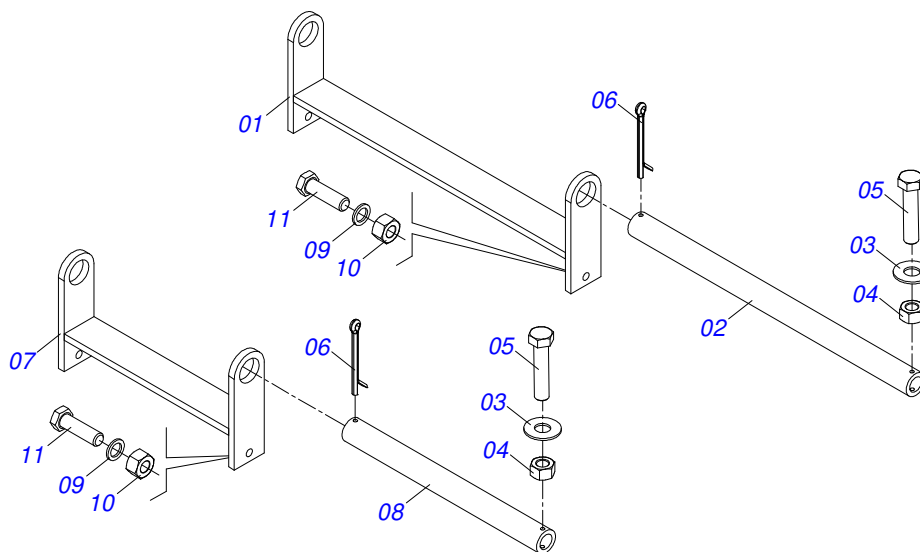

Item	Código	Descrição	Ver Pág.	QT
001	0531062435	SUPORTE TRANSPORTE CABECALHO 930		02
002	0591018791	EIXO FIXACAO TRANSPORTE 1030		02
003	0501013518	ARRUELA LISA 10,50 X 24 X 1,50 ZN		04
004	0503010026	PORCA SEXTAVADA 3/8 UNC G.5 ZN		04
005	0503010765	PARAFUSO 3/8 UNC X 3 CS G.5 ZN		04
006	0503010074	CONTRAPINO 3/8 X 4		04
007	0521067645	SUPORTE TRANSPORTE CABECALHO 550		02
008	0581013895	EIXO FIXACAO TRANSPORTE 650		02
009	0501017066	ARRUELA LISA 20 X 30 X 3,00 ZN		04
010	0503010014	PORCA SEXTAVADA 3/4 UNC (PESADA) G.5 ZN		04
011	0501010125	PARAFUSO 3/4 UNC X 2.1/2 C S G.5 ZN		04