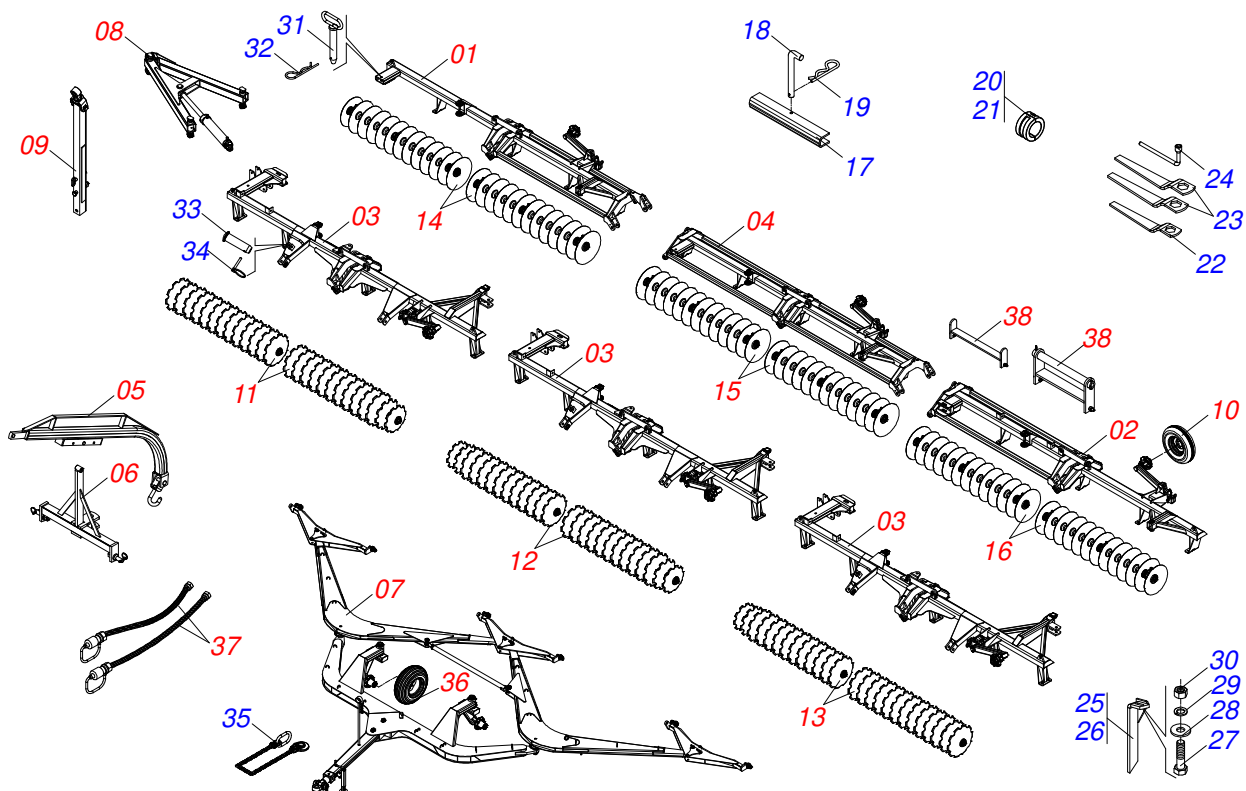

MARCHESAN

INDICE

0909093523	CHASSI COMPLETO	1
0521047300	CHASSI TRASEIRO DIREITO COMPLETO	2
0521047301	CHASSI TRASEIRO ESQUERDO COMPLETO	3
0521047302	CHASSI DIANTEIRO DIREITO/ESQUERDO COMPLETO	4
0521047323	CHASSI TRASEIRO INTERNO COMPLETO	5
0521050970	RODADO COMPLETO	6
0511050078	RODADO COM CUBO	7
0501051142	CAIXA RODADO COM ROLAMENTO	8
0521042072	CHASSI GAT COMPLETO	9
0501053527	CABEÇALHO COM ORELHA ENGATE	10
0909093526	CONJUNTO DE TRAÇÃO	11
0521050977	CABECALHO DUPLO ROTULA COM BARRA TRACAO	12
0501058791	RODADO TRANSPORTE SEM PNEU	13
0521043351	BARRA TRACAO COMPLETA	14
0521044665	EXTENSOR CABEÇALHO DUPLO COMPLETO	15
0521050969	BARRA TRACAO 1400 COMPLETA	16
0511048088	MACACO COMPLETO	17
0503060244	RODA COM PNEU11L-15 10L 8F COMPLETO	18
0503060091	RODA COM PNEU 7,50 X 16-10L COMPLETO	19
0909093527	CONJUNTO DE ABERTURA	20
0909093529	SEÇÃO DIANTEIRA DIREITA	21
0909093530	SEÇÃO DIANTEIRA CENTRAL	22
0909093531	SEÇÃO DIANTEIRA ESQUERDA	23
0909093532	SEÇÃO TRASEIRA DIREITA	24
0909093533	SEÇÃO TRASEIRA CENTRAL	25
0909093534	SEÇÃO TRASEIRA ESQUERDA	26
0909091729	CIRCUITO HIDRÁULICO	27
0501053835	FEMEA ENGATE RAPIDO AGRICOLA 1/2 NPT COM TAMPA	28
0501053834	MACHO ENGATE RAPIDO 1/2 NPT	29
0531051570	CONJUNTO PARA TRANSPORTE LONGITUDINAL	30