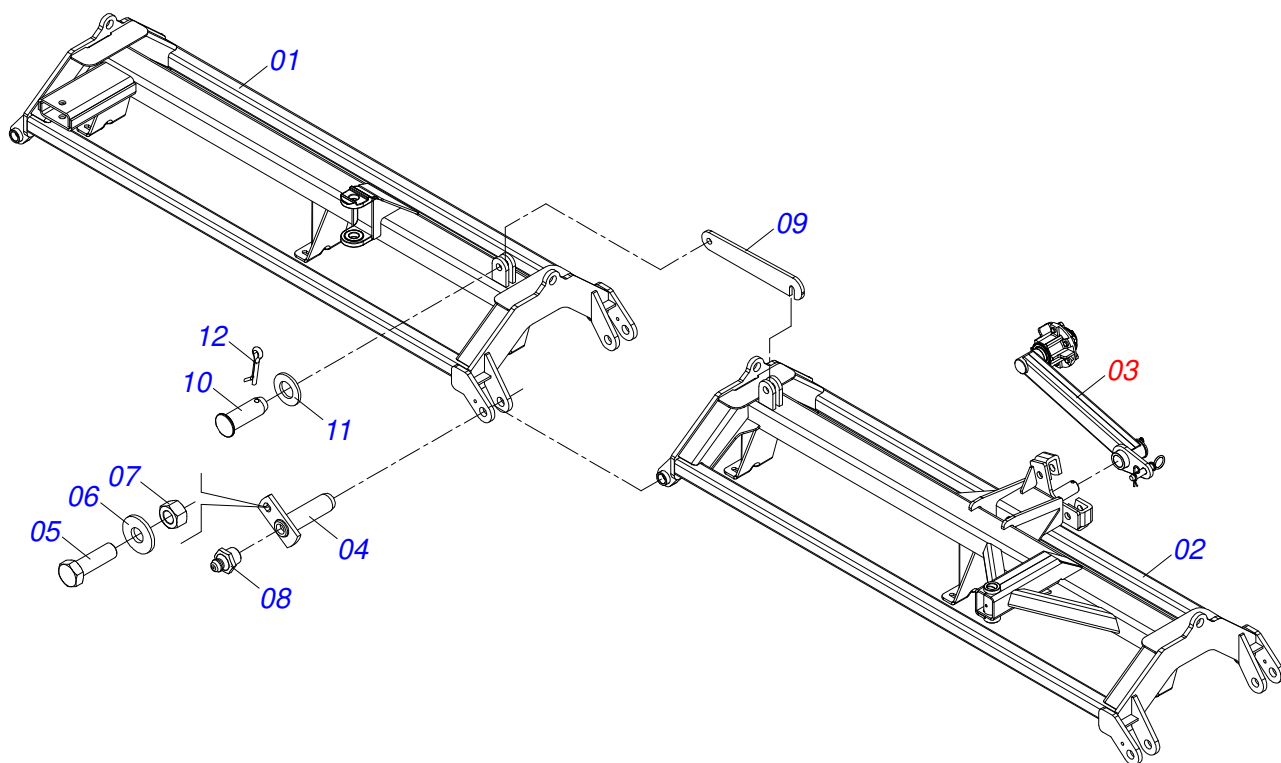

Item	Código	Descrição	Ver Pág.	QT
001	0521067655	CHASSI TRASEIRO INTERNO DIREITO		01
002	0521067656	CHASSI TRASEIRO INTERNO ESQUERDO		01
003	0521050970	RODADO COMPLETO	6	01
004	0501063751	EIXO ARTICULAÇÃO COM TRAVA 37,2X140 PARA GRAXEIRA		02
005	0501010100	PARAFUSO 5/8 UNC X 2 CS G.5 ZN		02
006	0501012140	ARRUELA LISA 16,50 X 40 X 4,00 ZN		02
007	0503010013	PORCA SEXTAVADA 5/8 UNC G.5 ZN		02
008	0503010002	GRAXEIRA 1800		03
009	0501018941	TRAVA PARA TRANSPORTE		01
010	0521010592	EIXO JUNCAO 27,80 X 80		02
011	0511017480	ARRUELA LISA 29 X 54 X 4,75 ZN		02
012	0503010571	CONTRAPINO 1/4 X 1.1/2		02