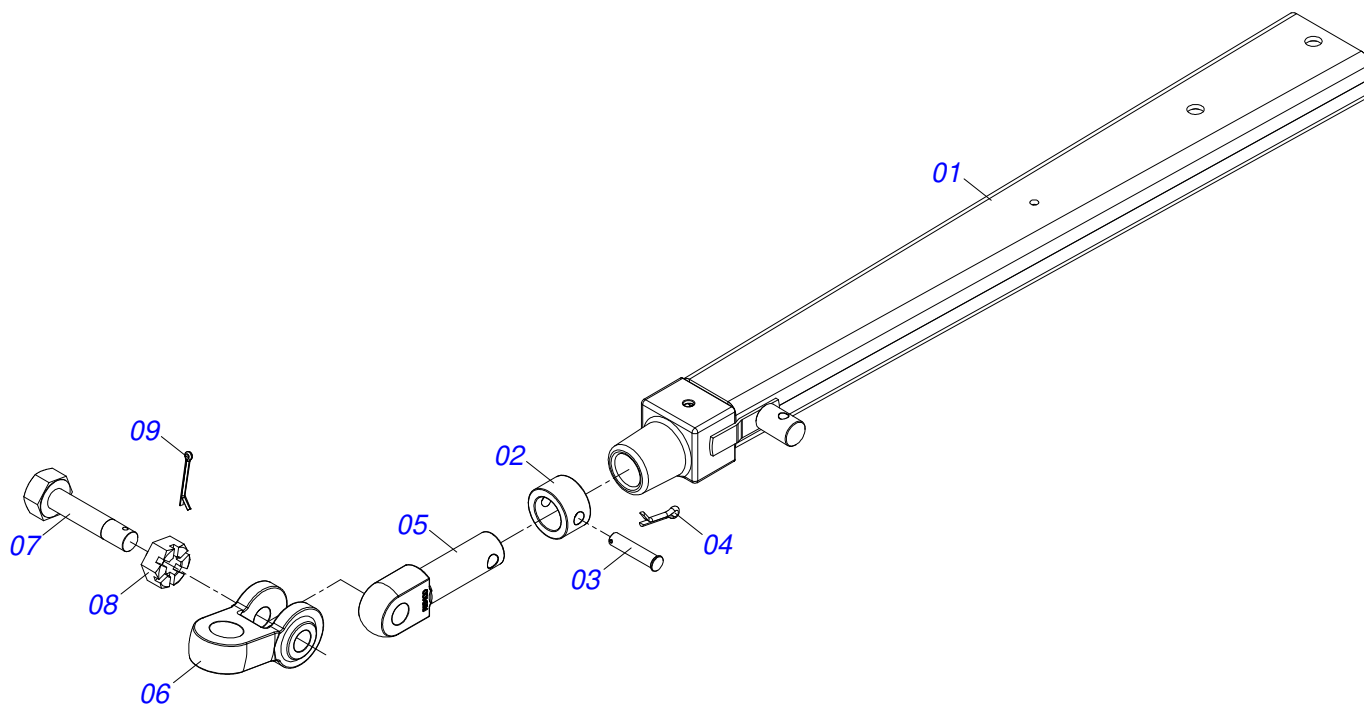

Item	Código	Descrição	Ver Pág.	QT
01	0521064455	BARRA TRACAO		01
02	0502040263	ANEL TRAVA ENGATE 32M 106		01
03	0561017306	EIXO JUNCAO 31,50 X 130		01
04	0503010523	CONTRAPINO 1/4 X 2 1G13201		01
05	1902040264	PINO ENGATE 32M108/YH-91		01
06	0502040849	"U" ENGATE(PINO 3" JD)GASPCR-EHD26D		01
07	0511067199	PARAFUSO 2 UNS 10FPP X 241,50		01
08	0502040558	PORCA CASTELO 2 UNS 10FPP SEXTAVADO 99 SA		01
09	0503010074	CONTRAPINO 3/8 X 4		01