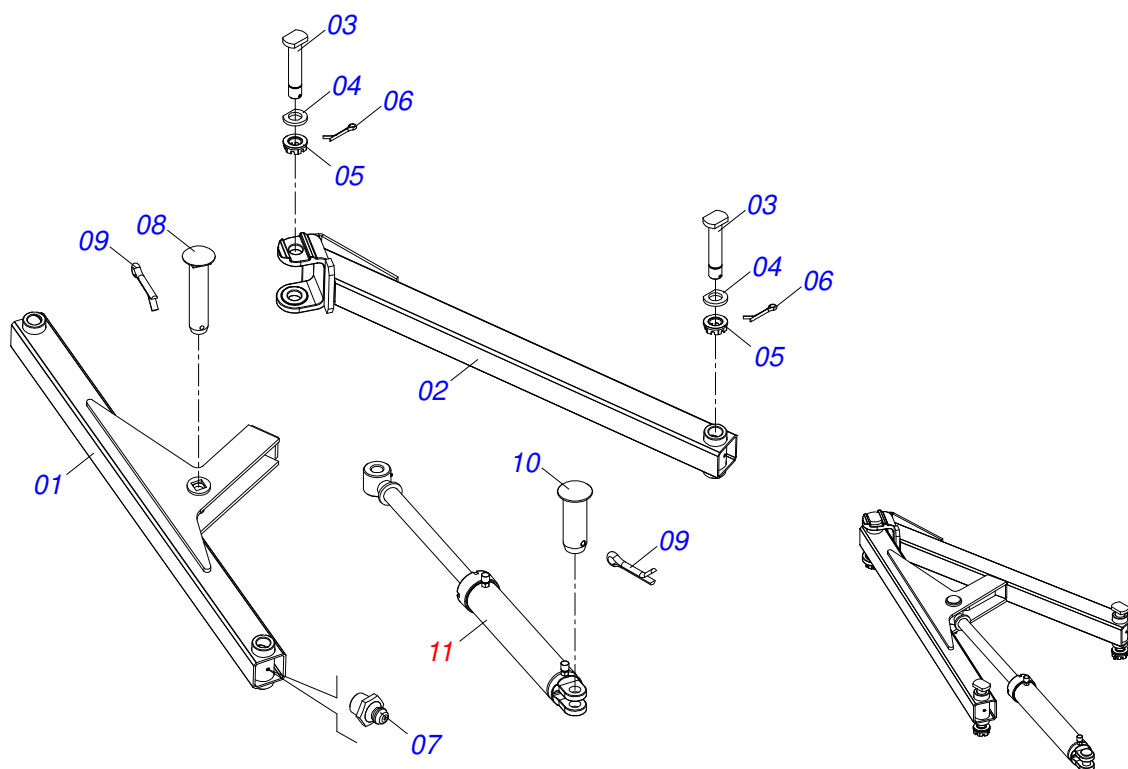

Item	Código	Descrição	Ver Pág.	QT
01	0511064087	BARRA ESTABILIZADORA DIANTEIRA		02
02	0511064088	BARRA ESTABILIZADORA TRASEIRA		02
03	0531019497	EIXO ARTICULADO 38,10 X 235		06
04	0501012916	ARRUELA LISA 38,50 X 66 X 4,75 ZN		06
05	0501011301	PORCA CASTELO 1.1/2 UNC 6 FPP SEXTAVADA 2.5/16 ZN		06
06	0503010010	CONTRAPINO 1/4 X 2.1/2		06
07	0503010002	GRAXEIRA 1800		03
08	0521013077	PINO ARTICULADO 31,75 X 150 CAPQ GN ZN		02
09	0503010523	CONTRAPINO 1/4 X 2 1G13201		04
10	0521012538	EIXO JUNCAO 31,75 X 90 FURO 75 ZN		02
11	0511058461	CILINDRO HIDRAULICO 50,80X85,72X800X402		02