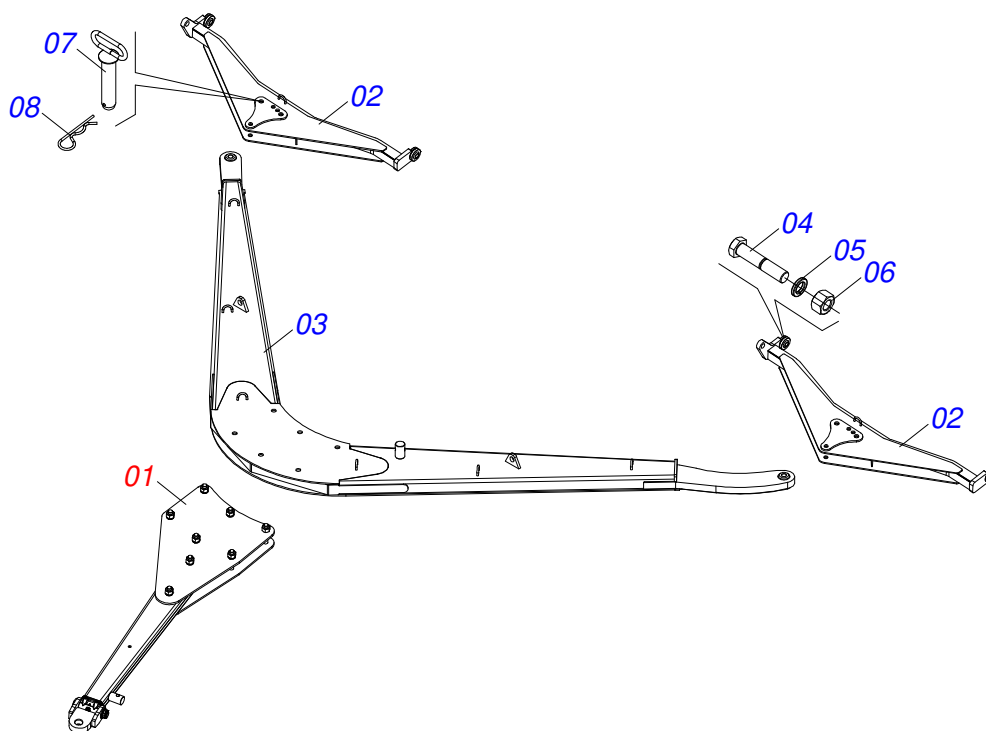

Item	Código	Descrição	Ver Pág.	QT
01	0521046114	BARRA TRACAO COMPLETO	11	01
02	0521065186	BARRA ENGATE		02
03	0521067662	CABECALHO		01
04	0501010426	PARAFUSO 1.1/4 UNC X 6 C S 8.8 ZN		04
05	0503010070	ARRUELA PRESSAO 1.1/4		04
06	0501010087	PORCA 1.1/4 UNC SEXTAVADA 2 ZN		04
07	0511062895	EIXO JUNCAO 31,75X150 COM PUXADOR		02
08	0503030012	CUPILHA 4 X 88		02