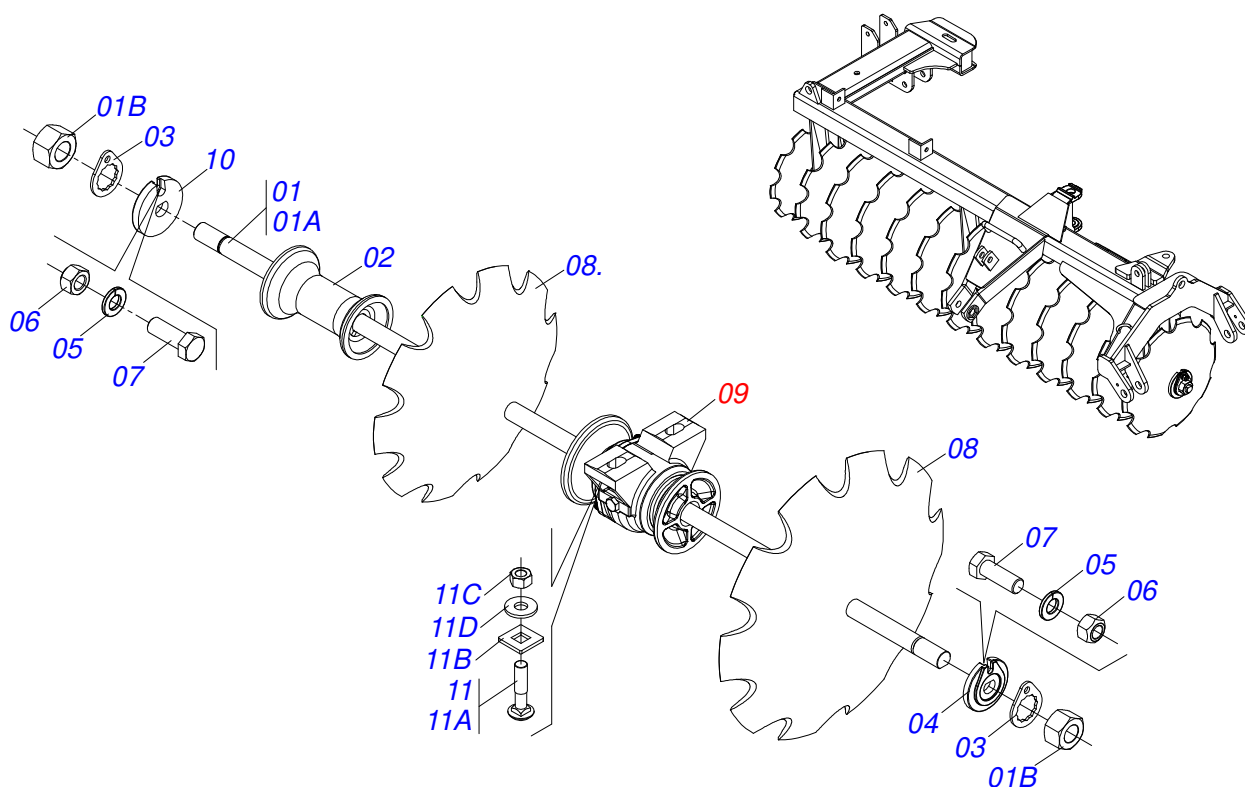

Item	Código	Descrição	Ver Pág.	QT
01	0511054527	EIXO 1.1/2" UNC X 2490 COM PORCAS		01
01A	0531019372	EIXO 1.1/2 6FPP X 2490		01
01B	0501010110	PORCA 1.1/2 NC 6FPP SEXTAVADO 2.3/8 ZN		02
02	0502010627	SEPARADOR 192,5 COM FURO REDONDO 1.1/2		09
03	0501018592	TRAVA PORCA 1.5/8 SEXTAVADA 60,0/60,2		02
04	0502010871	TRAVA EIXO EXTERNO 1.1/2		01
05	0503010027	ARRUELA PRESSAO 5/8 ZN 1K01574		02
06	0503010013	PORCA SEXTAVADA 5/8 UNC G.5 ZN		02
07	0503011267	PARAFUSO 5/8 UNC X 1.1/2 C S G.5 ZN		02
08	0602029416	DR 22 X 4,5 C64AF02FR1.9/16 10R		12
08.	0602025263	DR18X4,5 C45AF02FR1.9/16 9R TATU		01
09	0501047055	MANCAL AGRICOLA DM OL 192,5 1.1/2" PR	26	03
10	0502010872	TRAVA EIXO INTERNO 1.1/2		01
11	0501058802	CONJUNTO PECAS IMPLEMENTO 5/8 UNC X 2.3/4 CAPQ		06
11A	0503015154	PARAFUSO 5/8 UNC X 2.3/4 CAPQ G.5 ZN		06
11B	0501010947	TRAVA PARAFUSO 5/8		06
11C	0503010013	PORCA SEXTAVADA 5/8 UNC G.5 ZN		12
11D	0501012140	ARRUELA LISA 16,50 X 40 X 4,00 ZN		06