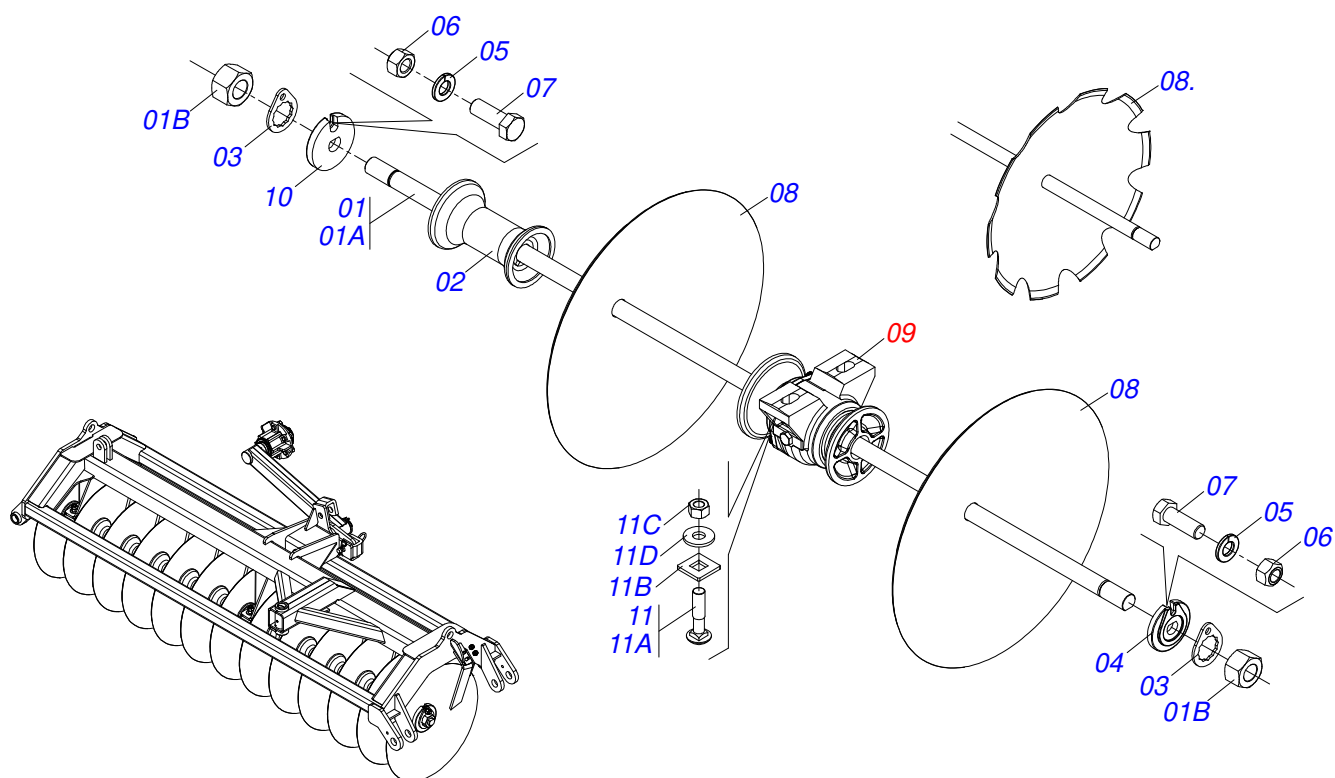

Item	Código	Descrição	Ver Pág.	QT
01	0511054527	EIXO 1.1/2" UNC X 2490 COM PORCAS		01
01A	0531019372	EIXO 1.1/2 6FPP X 2490		01
01B	0501010110	PORCA 1.1/2 NC 6FPP SEXTAVADO 2.3/8 ZN		02
02	0502010627	SEPARADOR 192,5 COM FURO REDONDO 1.1/2		09
03	0501018592	TRAVA PORCA 1.5/8 SEXTAVADA 60,0/60,2		02
04	0502010872	TRAVA EIXO INTERNO 1.1/2		01
05	0503010027	ARRUELA PRESSAO 5/8 ZN 1K01574		02
06	0503010013	PORCA SEXTAVADA 5/8 UNC G.5 ZN		02
07	0503011267	PARAFUSO 5/8 UNC X 1.1/2 C S G.5 ZN		02
08	0601029413	DL 22 X 4,5 C64AF02FR1.9/16		13
08.	0602029416	DR 22 X 4,5 C64AF02FR1.9/16 10R		13
09	0501047055	MANCAL AGRICOLA DM OL 192,5 1.1/2" PR	26	03
10	0502010871	TRAVA EIXO EXTERNO 1.1/2		01
11	0501058802	CONJUNTO PECAS IMPLEMENTO 5/8 UNC X 2.3/4 CAPQ		06
11A	0503015154	PARAFUSO 5/8 UNC X 2.3/4 CAPQ G.5 ZN		06
11B	0501010947	TRAVA PARAFUSO 5/8		06
11C	0503010013	PORCA SEXTAVADA 5/8 UNC G.5 ZN		12
11D	0501012140	ARRUELA LISA 16,50 X 40 X 4,00 ZN		06