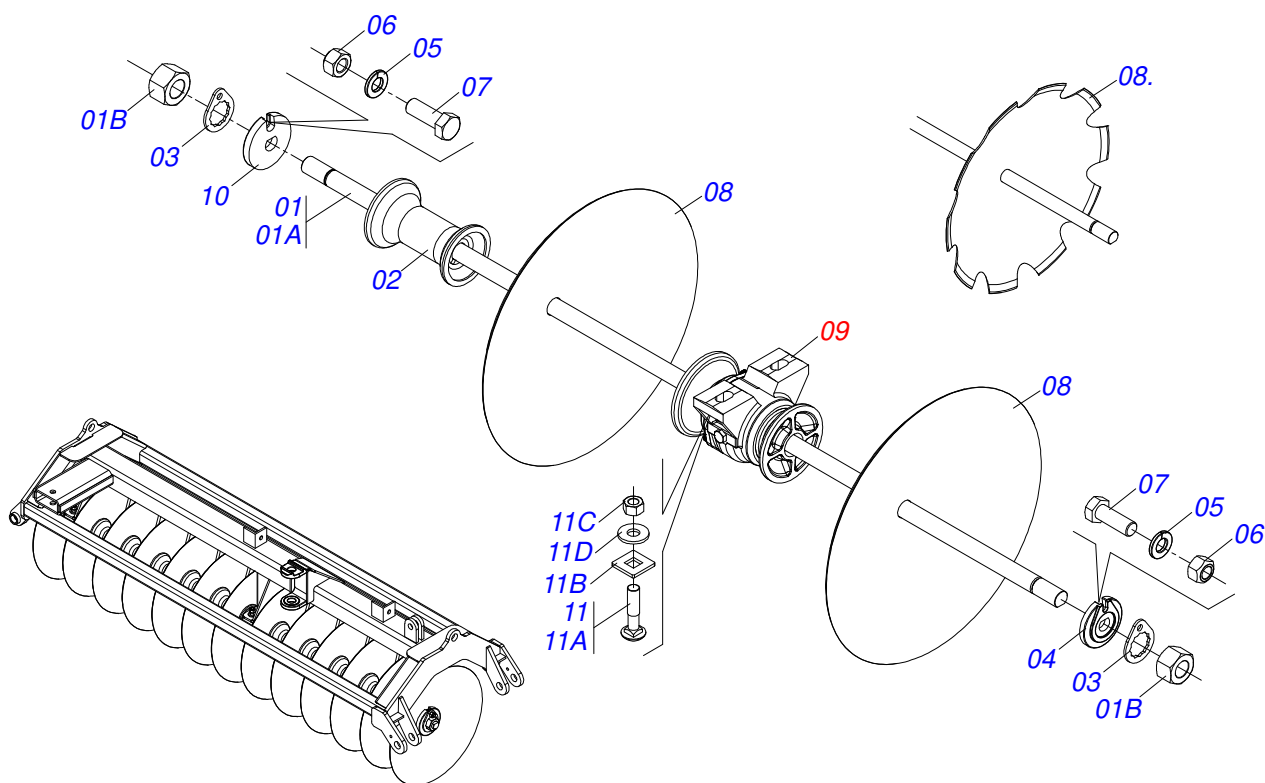

Item	Código	Descrição	Ver Pág.	QT
01	0511054527	EIXO 1.1/2" UNC X 2490 COM PORCAS		01
01A	0531019372	EIXO 1.1/2 6FPP X 2490		01
01B	0501010110	PORCA 1.1/2 NC 6FPP SEXTAVADO 2.3/8 ZN		02
02	0502010627	SEPARADOR 192,5 COM FURO REDONDO 1.1/2		09
03	0501018592	TRAVA PORCA 1.5/8 SEXTAVADA 60,0/60,2		02
04	0502010872	TRAVA EIXO INTERNO 1.1/2		01
05	0503010027	ARRUELA PRESSAO 5/8 ZN 1K01574		02
06	0503010013	PORCA SEXTAVADA 5/8 UNC G.5 ZN		02
07	0503011267	PARAFUSO 5/8 UNC X 1.1/2 C S G.5 ZN		02
08	0601029413	DL 22 X 4,5 C64AF02FR1.9/16		13
08.	0602029416	DR 22 X 4,5 C64AF02FR1.9/16 10R		13
09	0501047055	MANCAL AGRICOLA DM OL 192,5 1.1/2" PR	26	03
10	0502010871	TRAVA EIXO EXTERNO 1.1/2		01
11	0501058802	CONJUNTO PECAS IMPLEMENTO 5/8 UNC X 2.3/4 CAPQ		06
11A	0503015154	PARAFUSO 5/8 UNC X 2.3/4 CAPQ G.5 ZN		06
11B	0501010947	TRAVA PARAFUSO 5/8		06
11C	0503010013	PORCA SEXTAVADA 5/8 UNC G.5 ZN		12
11D	0501012140	ARRUELA LISA 16,50 X 40 X 4,00 ZN		06