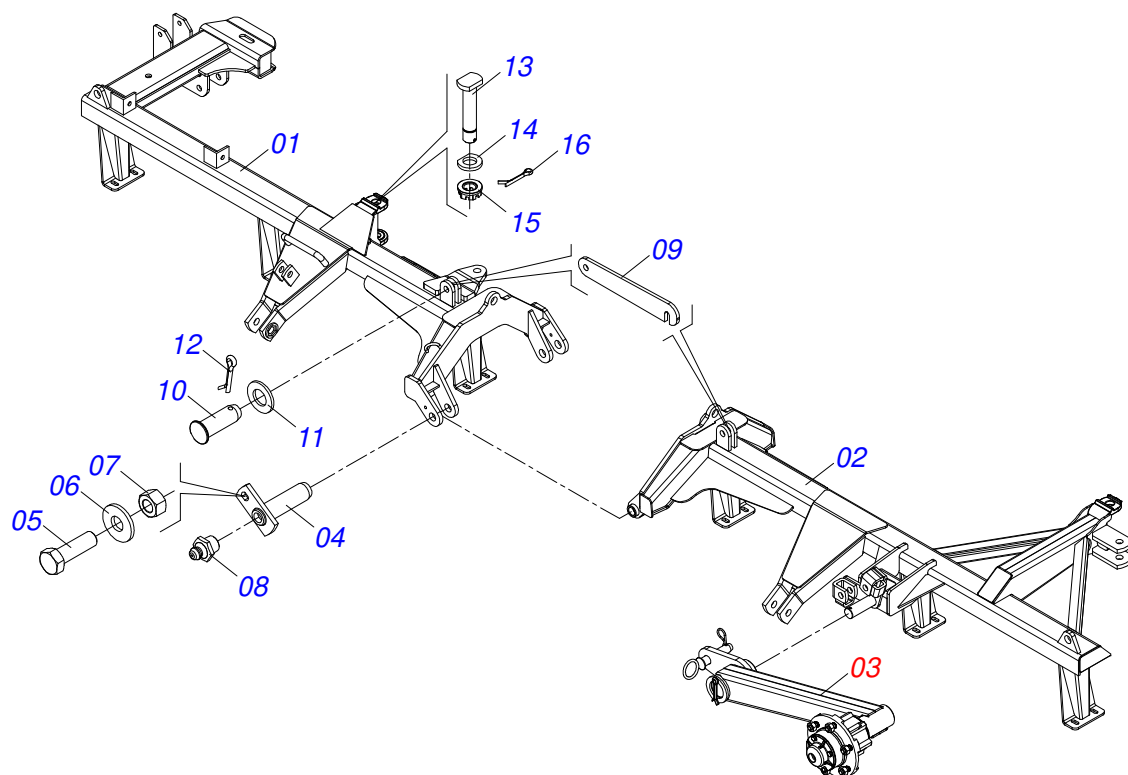

Item	Código	Descrição	Ver Pág.	QT
01	0521067653	CHASSI DIANTEIRO DIREITO		01
02	0521067669	CHASSI DIANTEIRO ESQUERDO		01
03	0521050970	RODADO COMPLETO	5	01
04	0501063751	EIXO ARTICULAÇÃO COM TRAVA 37,2X140 PARA GRAXEIRA		02
05	0501010100	PARAFUSO 5/8 UNC X 2 CS G.5 ZN		02
06	0501012140	ARRUELA LISA 16,50 X 40 X 4,00 ZN		02
07	0503010013	PORCA SEXTAVADA 5/8 UNC G.5 ZN		02
08	0503010002	GRAXEIRA 1800		02
09	0501018941	TRAVA PARA TRANSPORTE		01
10	0521010592	EIXO JUNCAO 27,80 X 80		02
11	0511017480	ARRUELA LISA 29 X 54 X 4,75 ZN		02
12	0503010571	CONTRAPINO 1/4 X 1.1/2		02
13	0531019497	EIXO ARTICULADO 38,10 X 235		01
14	0501012916	ARRUELA LISA 38,50 X 66 X 4,75 ZN		01
15	0501011301	PORCA CASTELO 1.1/2 UNC 6 FPP SEXTAVADA 2.5/16 ZN		01
16	0503010010	CONTRAPINO 1/4 X 2.1/2		01