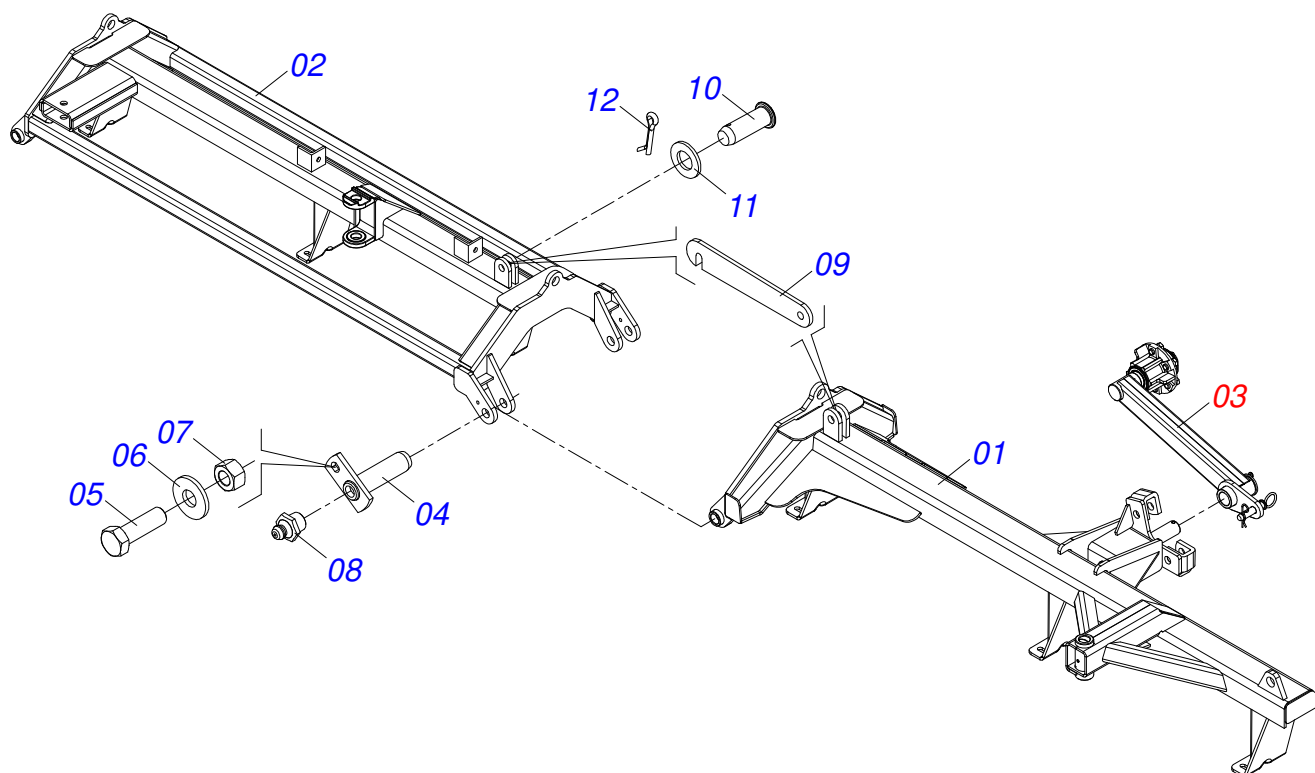

Item	Código	Descrição	Ver Pág.	QT
01	0521067663	CHASSI TRASEIRO ESQUERDO		01
02	0521067665	CHASSI TRASEIRO INTERNO ESQUERDO		01
03	0521050970	RODADO COMPLETO	5	01
04	0501063751	EIXO ARTICULAÇÃO COM TRAVA 37,2X140 PARA GRAXEIRA		02
05	0501010100	PARAFUSO 5/8 UNC X 2 CS G.5 ZN		02
06	0501012140	ARRUELA LISA 16,50 X 40 X 4,00 ZN		02
07	0503010013	PORCA SEXTAVADA 5/8 UNC G.5 ZN		02
08	0503010002	GRAXEIRA 1800		03
09	0501018941	TRAVA PARA TRANSPORTE		01
10	0521010592	EIXO JUNCAO 27,80 X 80		02
11	0511017480	ARRUELA LISA 29 X 54 X 4,75 ZN		02
12	0503010571	CONTRAPINO 1/4 X 1.1/2		02