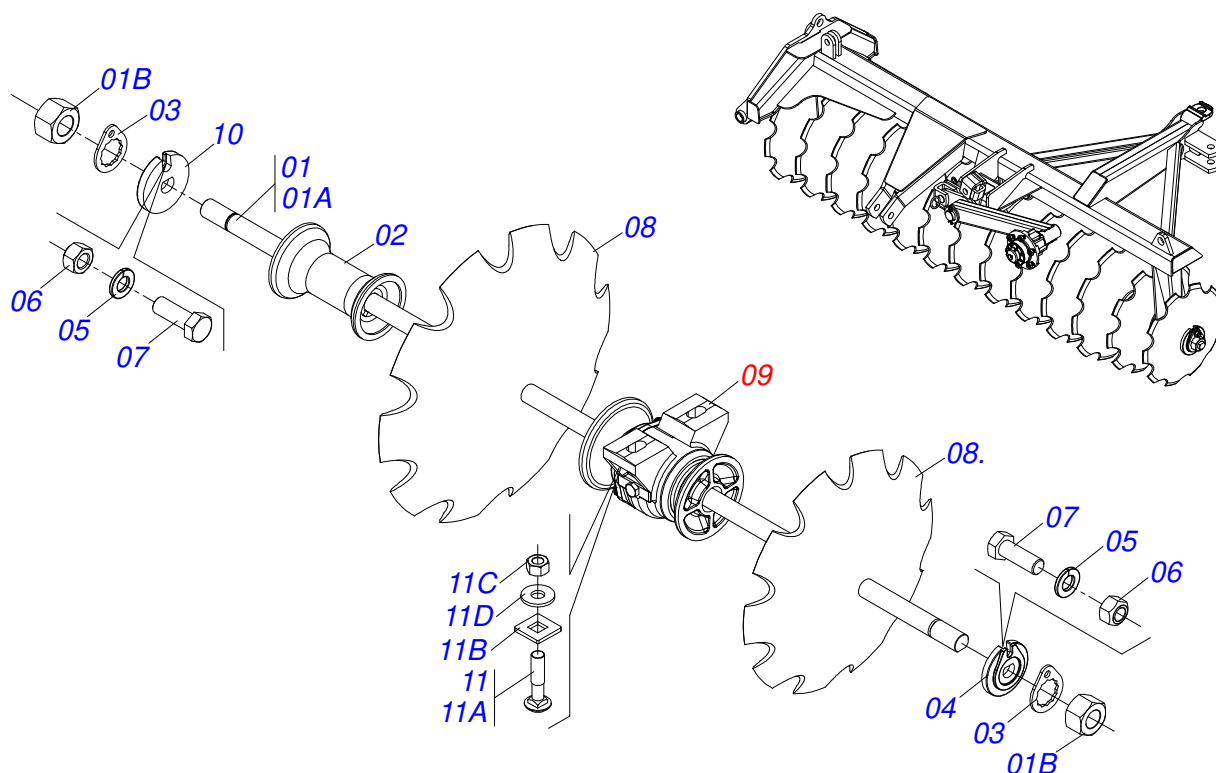

Item	Código	Descrição	Ver Pág.	QT
01	0503010893	RODA 5,50 X 16 X 118 X 6F (17,2 X 152,4)		01
02	0503010033	CAMARA AR 7.50 X 16		01
03	0503010120	PNEU 7.50X 16 -10LONAS		01

Item	Código	Descrição	Ver Pág.	QT
01	0503062227	MACACO COMPLETO (8088) ROBUSTEC		01

Item	Código	Descrição	Ver Pág.	QT
01	0511067334	SUPORTE MANGUEIRA		01
02	0503010014	PORCA SEXTAVADA 3/4 UNC (PESADA) G.5 ZN		02
03	0501010322	ARRUELA LISA 20,50 X 46 X 4,00 ZN		02

Item	Código	Descrição	Ver Pág.	QT
01	0511054527	EIXO 1.1/2" UNC X 2490 COM PORCAS		01
01A	0531019372	EIXO 1.1/2 6FPP X 2490		01
01B	0501010110	PORCA 1.1/2 NC 6FPP SEXTAVADO 2.3/8 ZN		02
02	0502010627	SEPARADOR 192,5 COM FURO REDONDO 1.1/2		09
03	0501018592	TRAVA PORCA 1.5/8 SEXTAVADA 60,0/60,2		02
04	0502010871	TRAVA EIXO EXTERNO 1.1/2		01
05	0503010027	ARRUELA PRESSAO 5/8 ZN 1K01574		02
06	0503010013	PORCA SEXTAVADA 5/8 UNC G.5 ZN		02
07	0503011267	PARAFUSO 5/8 UNC X 1.1/2 C S G.5 ZN		02
08	0602029416	DR 22 X 4,5 C64AF02FR1.9/16 10R		12
08.	0602025263	DR18X4,5 C45AF02FR1.9/16 9R TATU		01
09	0501047055	MANCAL AGRICOLA DM OL 192,5 1.1/2" PR	26	03
10	0502010872	TRAVA EIXO INTERNO 1.1/2		01
11	0501058802	CONJUNTO PECAS IMPLEMENTO 5/8 UNC X 2.3/4 CAPQ		06
11A	0503015154	PARAFUSO 5/8 UNC X 2.3/4 CAPQ G.5 ZN		06
11B	0501010947	TRAVA PARAFUSO 5/8		06
11C	0503010013	PORCA SEXTAVADA 5/8 UNC G.5 ZN		12
11D	0501012140	ARRUELA LISA 16,50 X 40 X 4,00 ZN		06

Item	Código	Descrição	Ver Pág.	QT
01	0511058461	CILINDRO HIDRAULICO 50,80X85,72X800X402		02
02	0511062886	CONEXAO T 3/4 JIC X 1/2 NPT		02
03	0501080719	MANGUEIRA 3/8 X 5300 TR-TM		01
04	0501081363	MANGUEIRA 3/8 X 4900 TR-TM		01
05	0501080341	MANGUEIRA 3/8 X 5400 TR-TR		01
06	0501080835	MANGUEIRA 3/8 X 4700 TR-TR		01
07	0501080509	MANGUEIRA 3/8 X 3800 TR-TM		02
08	0501053834	MACHO ENGATE RAPIDO 1/2 NPT	28	04
09	0501053835	FEMEA ENGATE RAPIDO AGRICOLA 1/2 NPT COM TAMPA	29	02