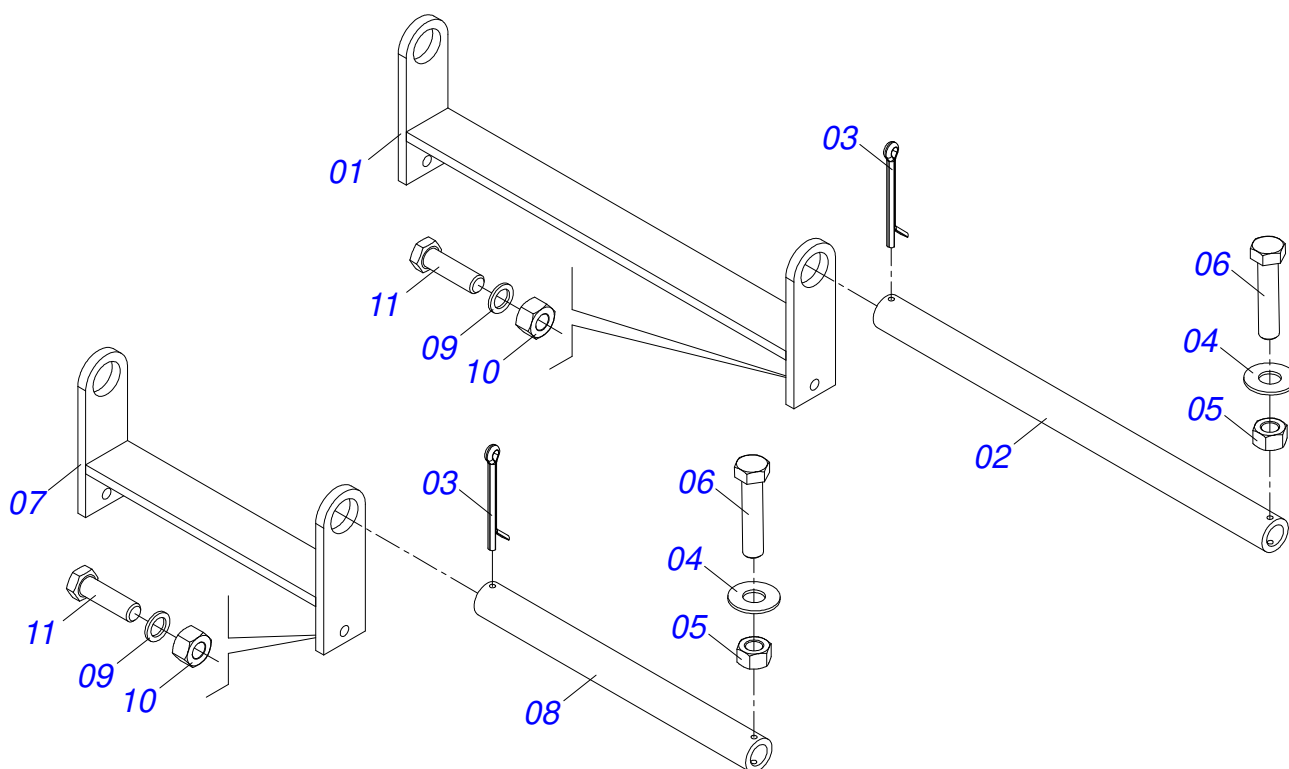

Item	Código	Descrição	Ver Pág.	QT
001	0521067642	SUPORTE TRANSPORTE CABECALHO 830		01
002	0581013898	EIXO FIXADOR TRANSPORTE		01
003	0503010074	CONTRAPINO 3/8 X 4		02
004	0501013518	ARRUELA LISA 10,50 X 24 X 1,50 ZN		02
005	0503010026	PORCA SEXTAVADA 3/8 UNC G.5 ZN		02
006	0503010765	PARAFUSO 3/8 UNC X 3 CS G.5 ZN		02
007	0521067645	SUPORTE TRANSPORTE CABECALHO 550		01
008	0581013895	EIXO FIXACAO TRANSPORTE 650		01
009	0501017066	ARRUELA LISA 20 X 30 X 3,00 ZN		02
010	0503010014	PORCA SEXTAVADA 3/4 UNC (PESADA) G.5 ZN		02
011	0501010125	PARAFUSO 3/4 UNC X 2.1/2 C S G.5 ZN		02