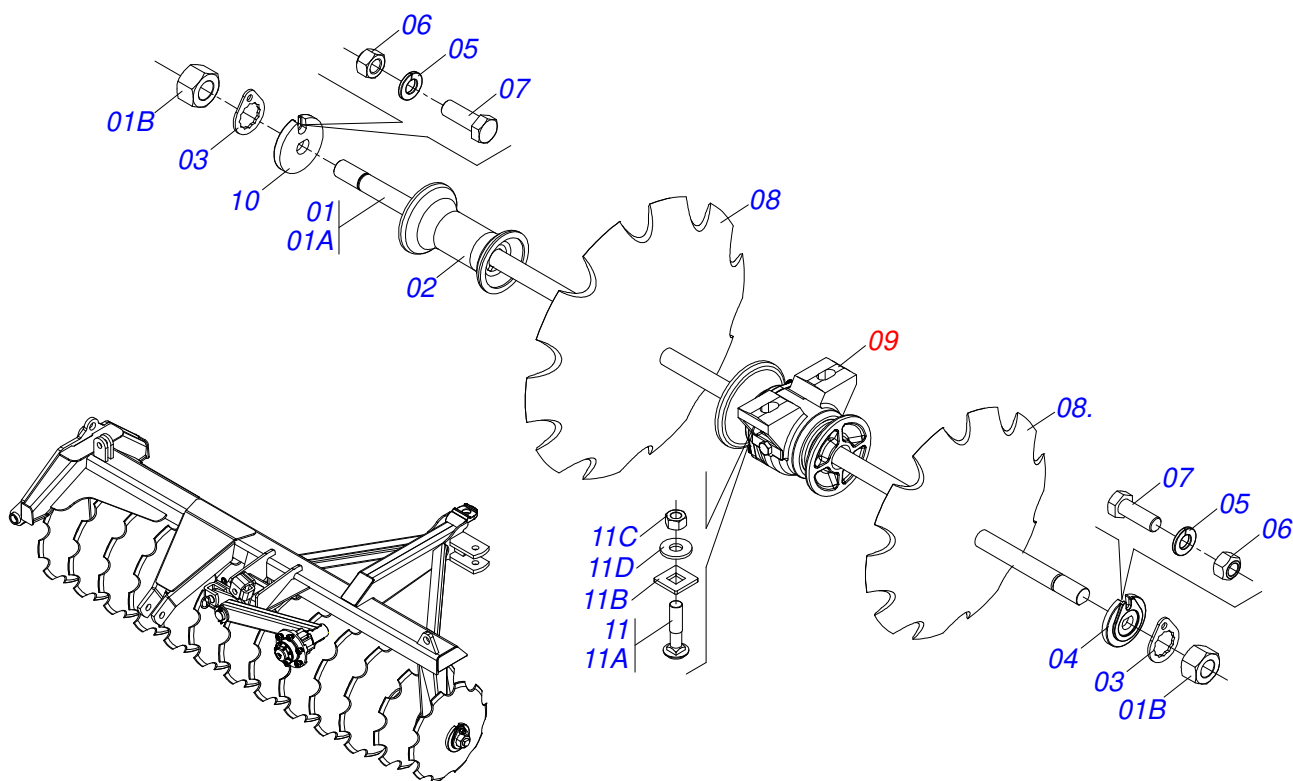

Item	Código	Descrição	Ver Pág.	QT
01	0511054527	EIXO 1.1/2" UNC X 2490 COM PORCAS		01
01A	0531019372	EIXO 1.1/2 6FPP X 2490		01
01B	0501010110	PORCA 1.1/2 NC 6FPP SEXTAVADO 2.3/8 ZN		02
02	0502010627	SEPARADOR 192,5 COM FURO REDONDO 1.1/2		09
03	0501018592	TRAVA PORCA 1.5/8 SEXTAVADA 60,0/60,2		02
04	0502010871	TRAVA EIXO EXTERNO 1.1/2		01
05	0503010027	ARRUELA PRESSAO 5/8 ZN 1K01574		02
06	0503010013	PORCA SEXTAVADA 5/8 UNC G.5 ZN		02
07	0503011267	PARAFUSO 5/8 UNC X 1.1/2 C S G.5 ZN		02
08	0602029416	DR 22 X 4,5 C64AF02FR1.9/16 10R		12
08.	0602025263	DR18X4,5 C45AF02FR1.9/16 9R TATU		01
09	0501047055	MANCAL AGRICOLA DM OL 192,5 1.1/2" PR	26	03
10	0502010872	TRAVA EIXO INTERNO 1.1/2		01
11	0501058802	CONJUNTO PECAS IMPLEMENTO 5/8 UNC X 2.3/4 CAPQ		06
11A	0503015154	PARAFUSO 5/8 UNC X 2.3/4 CAPQ G.5 ZN		06
11B	0501010947	TRAVA PARAFUSO 5/8		06
11C	0503010013	PORCA SEXTAVADA 5/8 UNC G.5 ZN		12
11D	0501012140	ARRUELA LISA 16,50 X 40 X 4,00 ZN		06