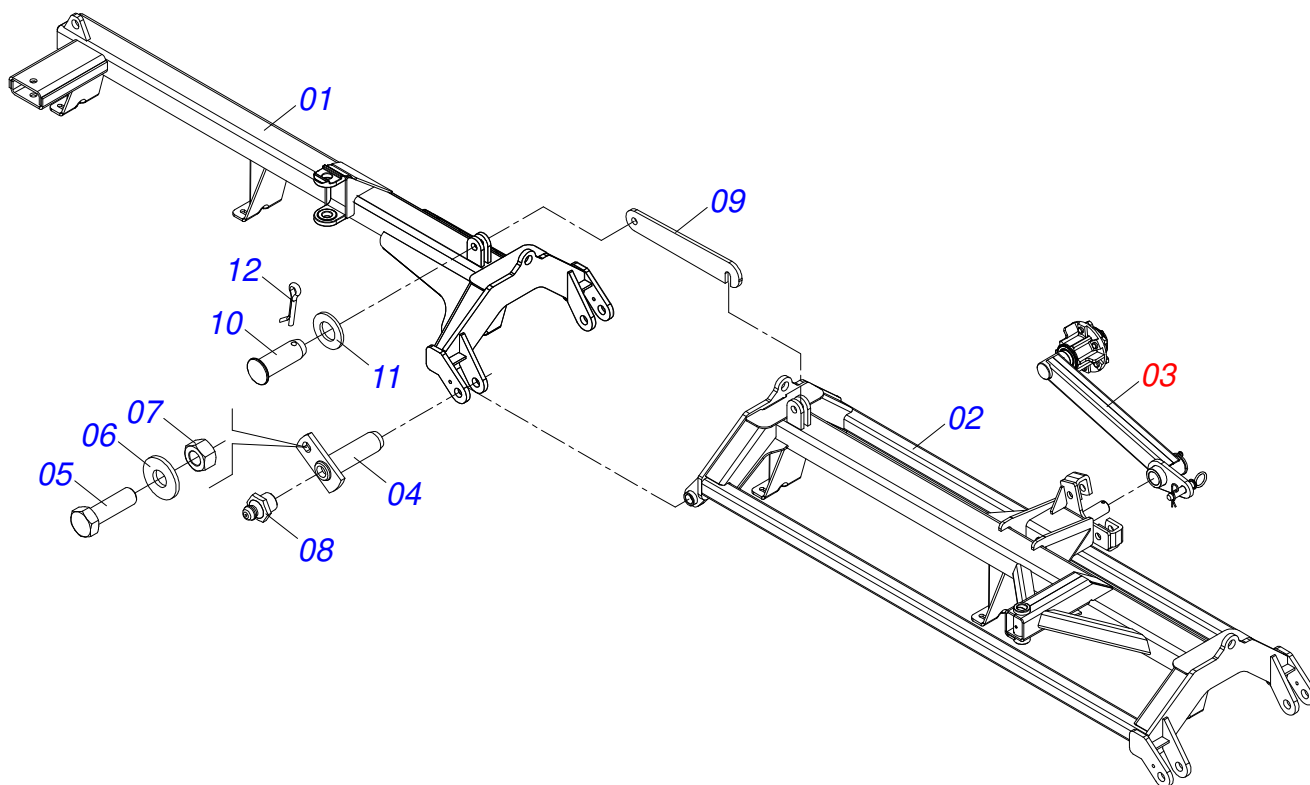

Item	Código	Descrição	Ver Pág.	QT
01	0521067667	CHASSI TRASEIRO DIREITO		01
02	0521067666	CHASSI TRASEIRO INTERNO DIREITO		01
03	0521050970	RODADO COMPLETO	5	01
04	0501063751	EIXO ARTICULAÇÃO COM TRAVA 37,2X140 PARA GRAXEIRA		02
05	0501010100	PARAFUSO 5/8 UNC X 2 CS G.5 ZN		02
06	0501012140	ARRUELA LISA 16,50 X 40 X 4,00 ZN		02
07	0503010013	PORCA SEXTAVADA 5/8 UNC G.5 ZN		02
08	0503010002	GRAXEIRA 1800		03
09	0501018941	TRAVA PARA TRANSPORTE		01
10	0521010592	EIXO JUNCAO 27,80 X 80		02
11	0511017480	ARRUELA LISA 29 X 54 X 4,75 ZN		02
12	0503010571	CONTRAPINO 1/4 X 1.1/2		02