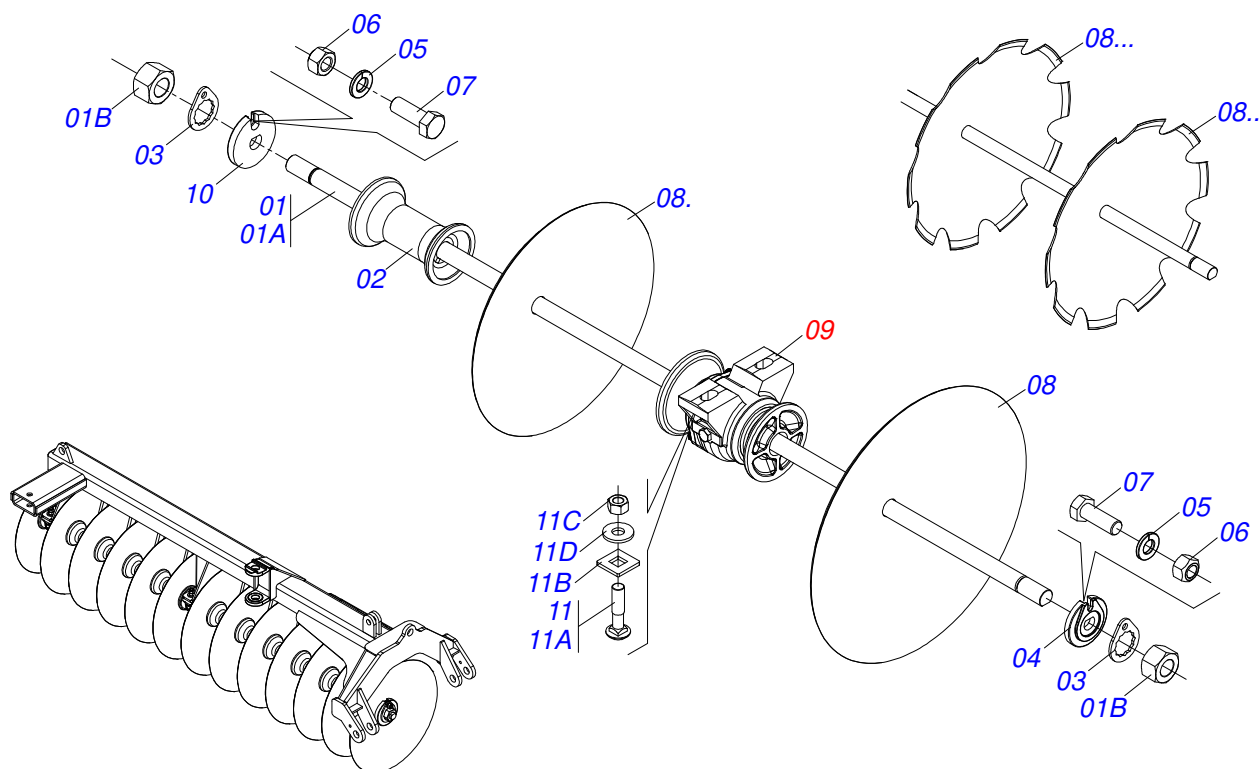

Item	Código	Descrição	Ver Pág.	QT
01	0511054527	EIXO 1.1/2" UNC X 2490 COM PORCAS		01
01A	0531019372	EIXO 1.1/2 6FPP X 2490		01
01B	0501010110	PORCA 1.1/2 NC 6FPP SEXTAVADO 2.3/8 ZN		02
02	0502010627	SEPARADOR 192,5 COM FURO REDONDO 1.1/2		09
03	0501018592	TRAVA PORCA 1.5/8 SEXTAVADA 60,0/60,2		02
04	0502010872	TRAVA EIXO INTERNO 1.1/2		01
05	0503010027	ARRUELA PRESSAO 5/8 ZN 1K01574		02
06	0503010013	PORCA SEXTAVADA 5/8 UNC G.5 ZN		02
07	0503011267	PARAFUSO 5/8 UNC X 1.1/2 C S G.5 ZN		02
08	0601029413	DL 22 X 4,5 C64AF02FR1.9/16		12
08.	0601027299	DL 20 X 4,5 C57AF02FR1.9/16		01
08..	0602029416	DR 22 X 4,5 C64AF02FR1.9/16 10R		12
08...	0602027343	DR 20 X 4,5 C57AF02FR1.9/16 10R		01
09	0501047055	MANCAL AGRICOLA DM OL 192,5 1.1/2" PR	26	03
10	0502010871	TRAVA EIXO EXTERNO 1.1/2		01
11	0501058802	CONJUNTO PECAS IMPLEMENTO 5/8 UNC X 2.3/4 CAPQ		06
11A	0503015154	PARAFUSO 5/8 UNC X 2.3/4 CAPQ G.5 ZN		06
11B	0501010947	TRAVA PARAFUSO 5/8		06
11C	0503010013	PORCA SEXTAVADA 5/8 UNC G.5 ZN		12
11D	0501012140	ARRUELA LISA 16,50 X 40 X 4,00 ZN		06