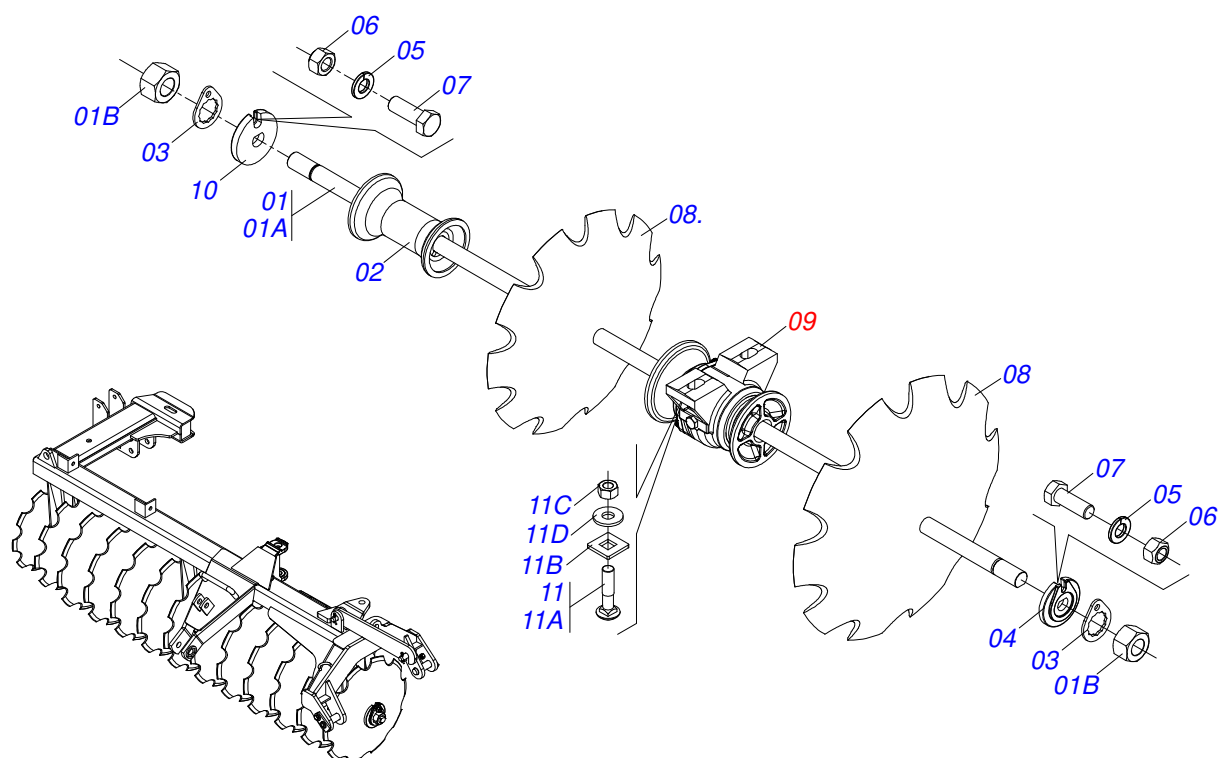

Item	Código	Descrição	Ver Pág.	QT
01	0511054527	EIXO 1.1/2" UNC X 2490 COM PORCAS		01
01A	0531019372	EIXO 1.1/2 6FPP X 2490		01
01B	0501010110	PORCA 1.1/2 NC 6FPP SEXTAVADO 2.3/8 ZN		02
02	0502010627	SEPARADOR 192,5 COM FURO REDONDO 1.1/2		09
03	0501018592	TRAVA PORCA 1.5/8 SEXTAVADA 60,0/60,2		02
04	0502010871	TRAVA EIXO EXTERNO 1.1/2		01
05	0503010027	ARRUELA PRESSAO 5/8 ZN 1K01574		02
06	0503010013	PORCA SEXTAVADA 5/8 UNC G.5 ZN		02
07	0503011267	PARAFUSO 5/8 UNC X 1.1/2 C S G.5 ZN		02
08	0602029416	DR 22 X 4,5 C64AF02FR1.9/16 10R		12
08.	0602025263	DR18X4,5 C45AF02FR1.9/16 9R TATU		01
09	0501047055	MANCAL AGRICOLA DM OL 192,5 1.1/2" PR	26	03
10	0502010872	TRAVA EIXO INTERNO 1.1/2		01
11	0501058802	CONJUNTO PECAS IMPLEMENTO 5/8 UNC X 2.3/4 CAPQ		06
11A	0503015154	PARAFUSO 5/8 UNC X 2.3/4 CAPQ G.5 ZN		06
11B	0501010947	TRAVA PARAFUSO 5/8		06
11C	0503010013	PORCA SEXTAVADA 5/8 UNC G.5 ZN		12
11D	0501012140	ARRUELA LISA 16,50 X 40 X 4,00 ZN		06