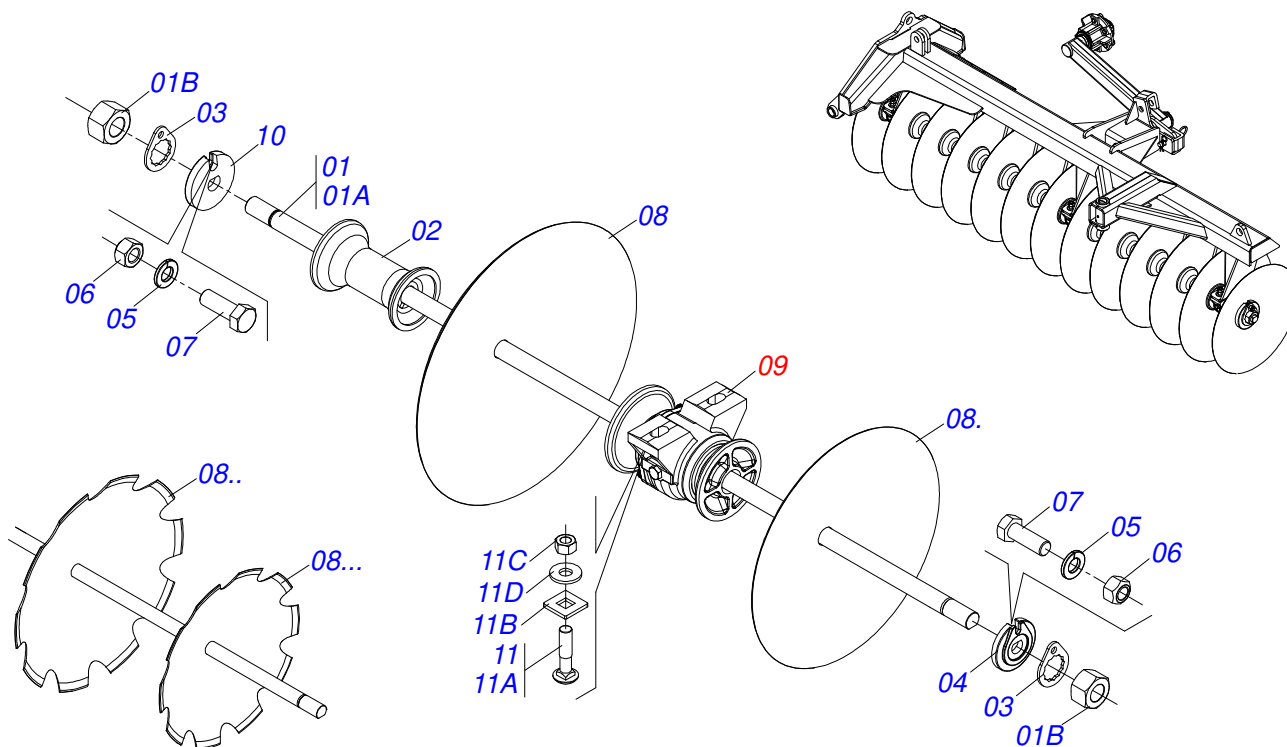

Item	Código	Descrição	Ver Pág.	QT
01	0511054527	EIXO 1.1/2" UNC X 2490 COM PORCAS		01
01A	0531019372	EIXO 1.1/2 6FPP X 2490		01
01B	0501010110	PORCA 1.1/2 NC 6FPP SEXTAVADO 2.3/8 ZN		02
02	0502010627	SEPARADOR 192,5 COM FURO REDONDO 1.1/2		09
03	0501018592	TRAVA PORCA 1.5/8 SEXTAVADA 60,0/60,2		02
04	0502010872	TRAVA EIXO INTERNO 1.1/2		01
05	0503010027	ARRUELA PRESSAO 5/8 ZN 1K01574		02
06	0503010013	PORCA SEXTAVADA 5/8 UNC G.5 ZN		02
07	0503011267	PARAFUSO 5/8 UNC X 1.1/2 C S G.5 ZN		02
08	0601029413	DL 22 X 4,5 C64AF02FR1.9/16		12
08.	0601027299	DL 20 X 4,5 C57AF02FR1.9/16		01
08..	0602029416	DR 22 X 4,5 C64AF02FR1.9/16 10R		12
08...	0602027343	DR 20 X 4,5 C57AF02FR1.9/16 10R		01
09	0501047055	MANCAL AGRICOLA DM OL 192,5 1.1/2" PR	26	03
10	0502010871	TRAVA EIXO EXTERNO 1.1/2		01
11	0501058802	CONJUNTO PECAS IMPLEMENTO 5/8 UNC X 2.3/4 CAPQ		06
11A	0503015154	PARAFUSO 5/8 UNC X 2.3/4 CAPQ G.5 ZN		06
11B	0501010947	TRAVA PARAFUSO 5/8		06
11C	0503010013	PORCA SEXTAVADA 5/8 UNC G.5 ZN		12
11D	0501012140	ARRUELA LISA 16,50 X 40 X 4,00 ZN		06