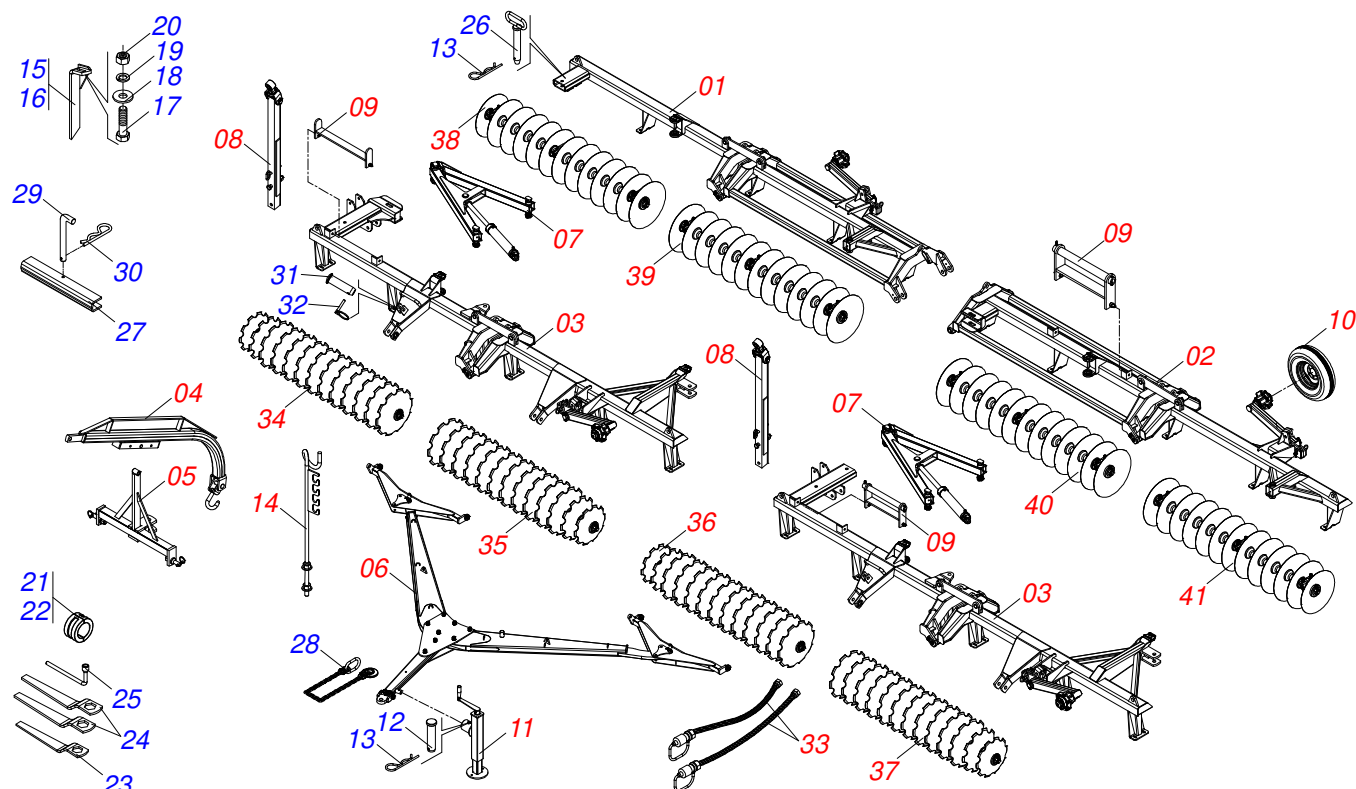

MARCHESAN

INDICE

0909093509	CHASSI COMPLETO	1
0521047300	CHASSI TRASEIRO DIREITO COMPLETO	2
0521047301	CHASSI TRASEIRO ESQUERDO COMPLETO	3
0521047302	CHASSI DIANTEIRO DIREITO/ESQUERDO COMPLETO	4
0521050970	RODADO COMPLETO	5
0511050078	RODADO COM CUBO	6
0501051142	CAIXA RODADO COM ROLAMENTO	7
0521042072	CHASSI GAT COMPLETO	8
0501053527	CABEÇALHO COM ORELHA ENGATE	9
0909093510	CONJUNTO DE TRAÇÃO	10
0521046114	BARRA TRACAO COMPLETO	11
0909093511	CONJUNTO DE ABERTURA	12
0521050969	BARRA TRACAO 1400 COMPLETA	13
0521051010	CONJUNTO PARA TRANSPORTE LONGITUDINAL	14
0503060091	RODA COM PNEU 7,50 X 16-10L COMPLETO	15
0511048088	MACACO COMPLETO	16
0501040257	SUPORTE MANGUEIRA 3/4 X 975 COMPLETO	17
0909093512	SEÇÃO DIANTEIRA LATERAL DIREITA	18
0909093513	SEÇÃO DIANTEIRA CENTRAL DIREITA	19
0909093514	SEÇÃO DIANTEIRA CENTRAL ESQUERDA	20
0909093515	SEÇÃO DIANTEIRA LATERAL ESQUERDA	21
0909093516	SEÇÃO TRASEIRA LATERAL DIREITA	22
0909093517	SEÇÃO TRASEIRA CENTRAL DIREITA	23
0909093518	SEÇÃO TRASEIRA CENTRAL ESQUERDA	24
0909093519	SEÇÃO TRASEIRA LATERAL ESQUERDA	25
0501047055	MANCAL AGRICOLA DM OL 192,5 1.1/2" PR	26
0909093489	CIRCUITO HIDRÁULICO	27
0501053834	MACHO ENGATE RAPIDO 1/2 NPT	28
0501053835	FEMEA ENGATE RAPIDO AGRICOLA 1/2 NPT COM TAMPA	29