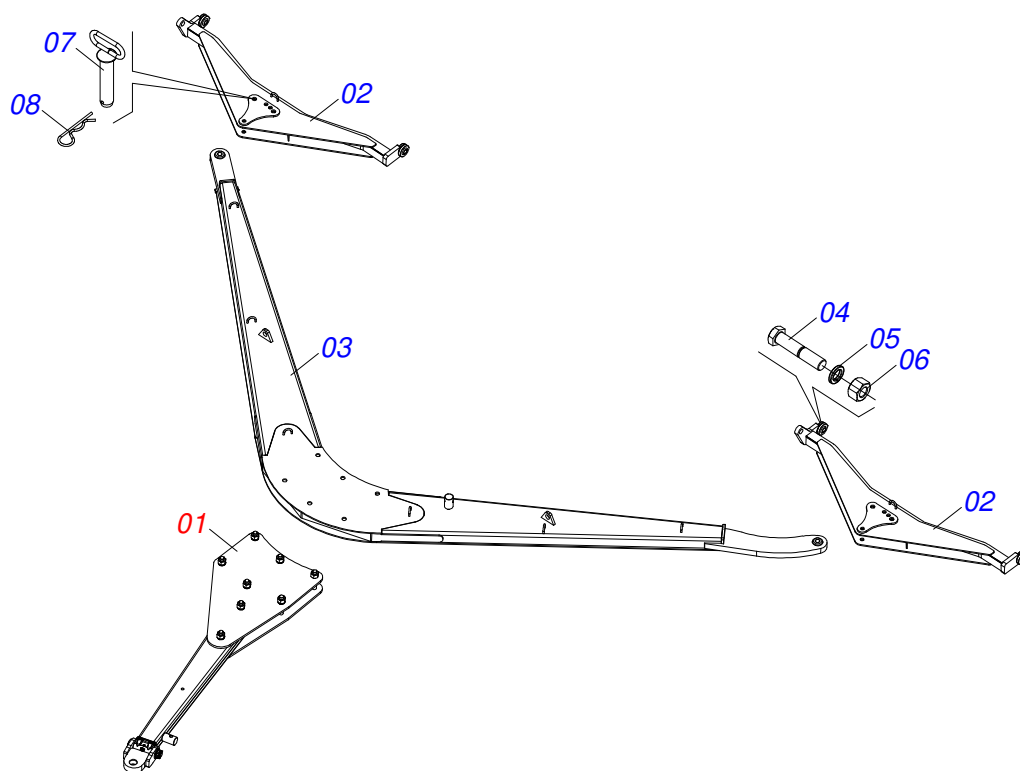

Item	Código	Descrição	Ver Pág.	QT
01	0521046114	BARRA TRACAO COMPLETO	11	01
02	0521065186	BARRA ENGATE		02
03	0521067652	CABECALHO		01
04	0501010426	PARAFUSO 1.1/4 UNC X 6 C S 8.8 ZN		04
05	0503010070	ARRUELA PRESSAO 1.1/4		04
06	0501010087	PORCA 1.1/4 UNC SEXTAVADA 2 ZN		04
07	0511062895	EIXO JUNCAO 31,75X150 COM PUXADOR		02
08	0503030012	CUPILO 4 X 88		02