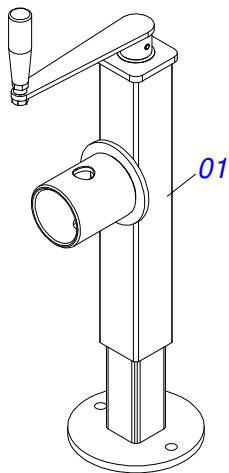

Item	Código	Descrição	Ver Pág.	QT
01	0503062227	MACACO COMPLETO (8088) ROBUSTEC		01