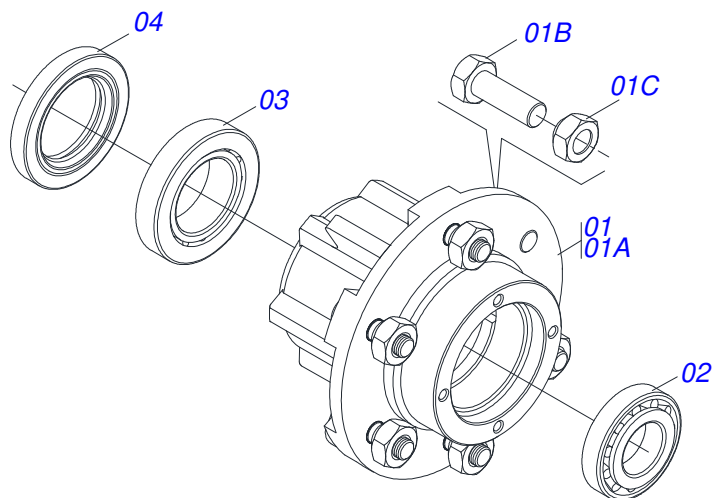

Item	Código	Descrição	Ver Pág.	QT
01	0501110728	CAIXA RODADO COM PARAFUSO		01
01A	0502011121	CAIXA RODADO		01
01B	0501010127	PARAFUSO RODEIRO 9/16UNFX1.7/8CR G.5 REC ZN		06
01C	0503010035	PORCA CONICA 9/16 UNF ZN		06
02	0503010037	ROLAMENTO 30207		01
03	0503010006	ROLAMENTO 32210 IMP		01
04	0503012928	RETENTOR 5985-GB		01