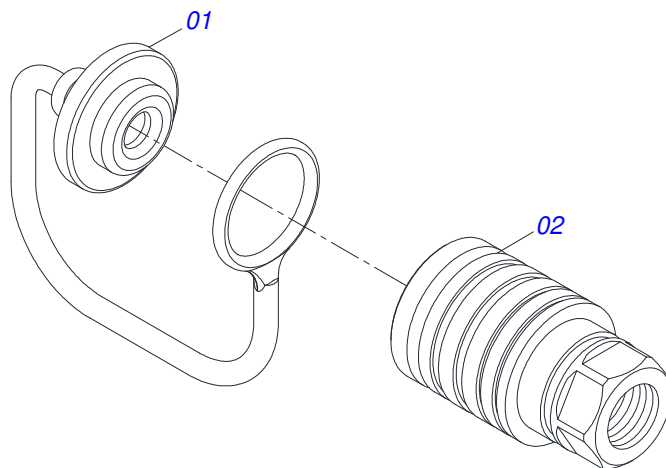

Item	Código	Descrição	Ver Pág.	QT
01	0503011883	TAMPA PLASTICA PARA ENGATE RAPIDO FEMEA		01
02	0503011628	FEMEA ENGATE RAPIDO AGRICOLA 1/2 NPT (A/E/N)		01