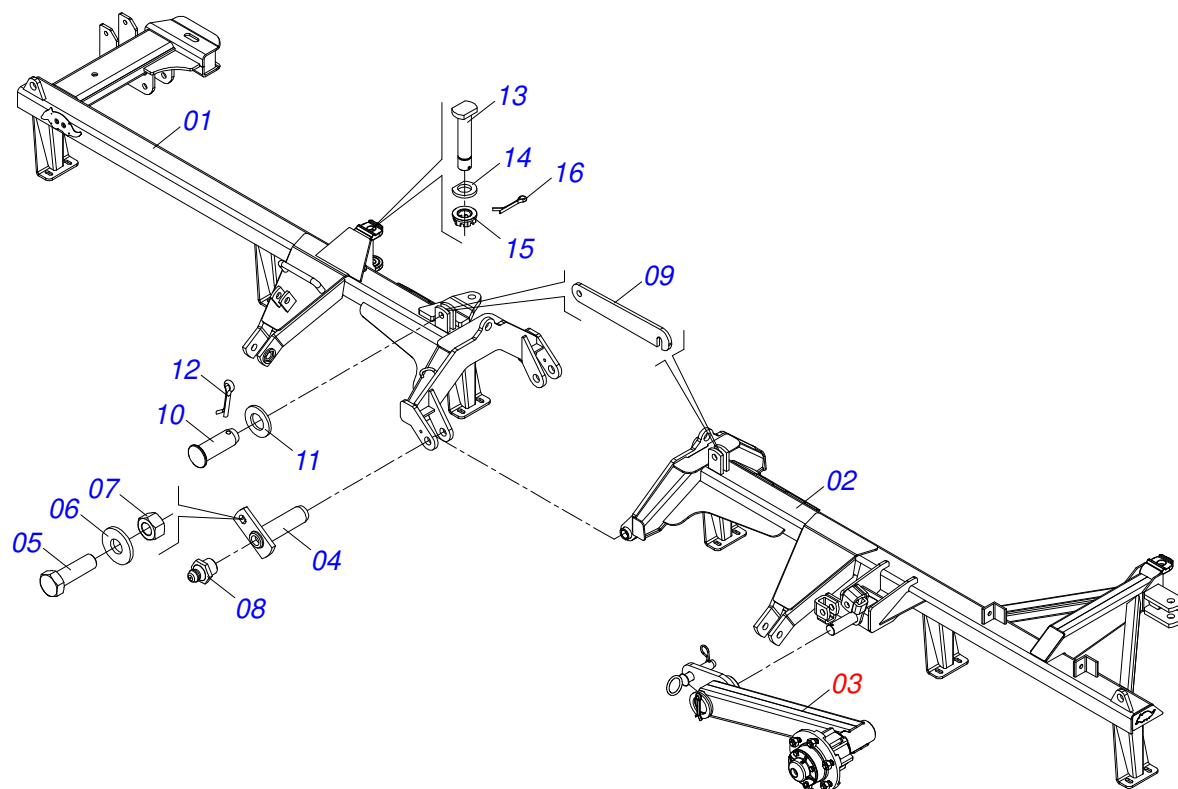

Item	Código	Descrição	Ver Pág.	QT
001	0521067646	CHASSI DIANTEIRO DIREITO		01
002	0521067647	CHASSI DIANTEIRO ESQUERDO		01
003	0521050970	RODADO COMPLETO	5	01
004	0501063751	EIXO ARTICULAÇÃO COM TRAVA 37,2X140 PARA GRAXEIRA		02
005	0501010100	PARAFUSO 5/8 UNC X 2 CS G.5 ZN		02
006	0501012140	ARRUELA LISA 16,50 X 40 X 4,00 ZN		02
007	0503010013	PORCA SEXTAVADA 5/8 UNC G.5 ZN		02
008	0503010002	GRAXEIRA 1800		02
009	0501018941	TRAVA PARA TRANSPORTE		01
010	0521010592	EIXO JUNCAO 27,80 X 80		02
011	0511017480	ARRUELA LISA 29 X 54 X 4,75 ZN		02
012	0503010571	CONTRAPINO 1/4 X 1.1/2		02
013	0531019497	EIXO ARTICULADO 38,10 X 235		01
014	0501012916	ARRUELA LISA 38,50 X 66 X 4,75 ZN		01
015	0501011301	PORCA CASTELO 1.1/2 UNC 6 FPP SEXTAVADA 2.5/16 ZN		01
016	0503010010	CONTRAPINO 1/4 X 2.1/2		01