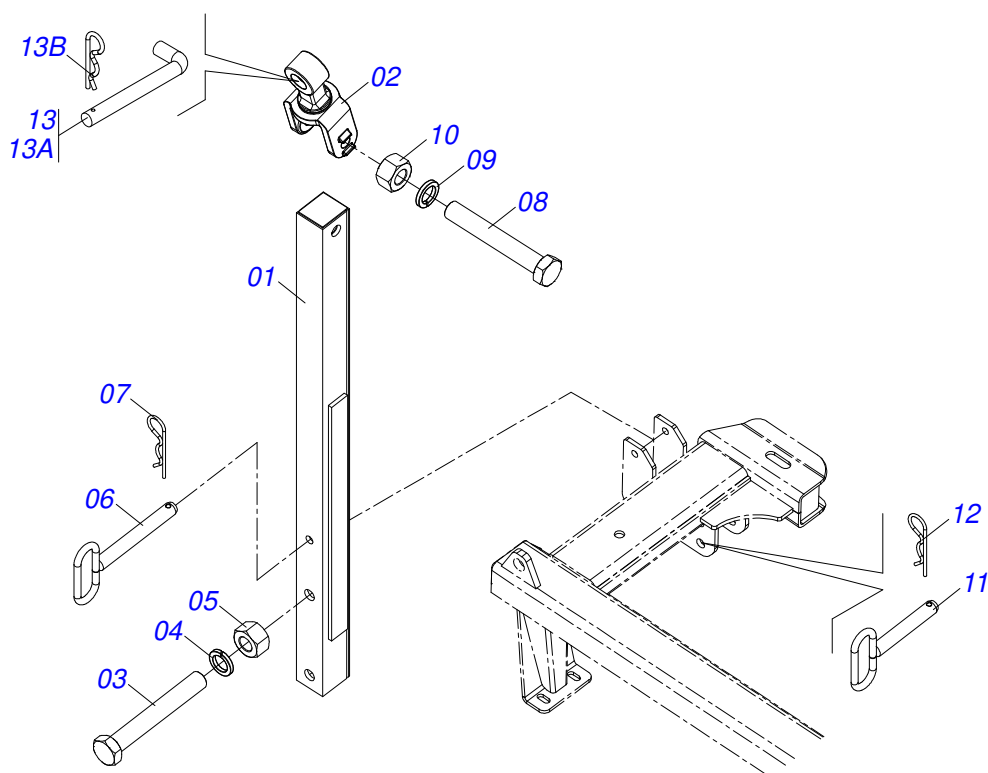

Item	Código	Descrição	Ver Pág.	QT
001	0501060188	BARRA DE TRAÇÃO 1400		01
002	0521061775	ENGATE AO TRATOR		01
003	0501010334	PARAFUSO 1 UNC X 7 C S G.5 ZN		01
004	0503010012	ARRUELA PRESSAO 1 ZN 1K01602		01
005	0501010059	PORCA SEXTAVADA 1 UNC (PESADA) G.5 ZN		01
006	0521064088	EIXO TRAVA 19,05X140 COM PUXADOR		01
007	0503030012	CUPILHA 4 X 88		01
008	0501010334	PARAFUSO 1 UNC X 7 C S G.5 ZN		01
009	0503010012	ARRUELA PRESSAO 1 ZN 1K01602		01
010	0501010059	PORCA SEXTAVADA 1 UNC (PESADA) G.5 ZN		01
011	0521067644	EIXO JUNCAO 25,40 X 140 COM PUXADOR		01
012	0503031035	CUPILHA 6 X 88		01
013	0501040343	PINO ENGATE COMPLETO		01
013A	0521010453	EIXO JUNCAO		01
013B	0503031035	CUPILHA 6 X 88		01