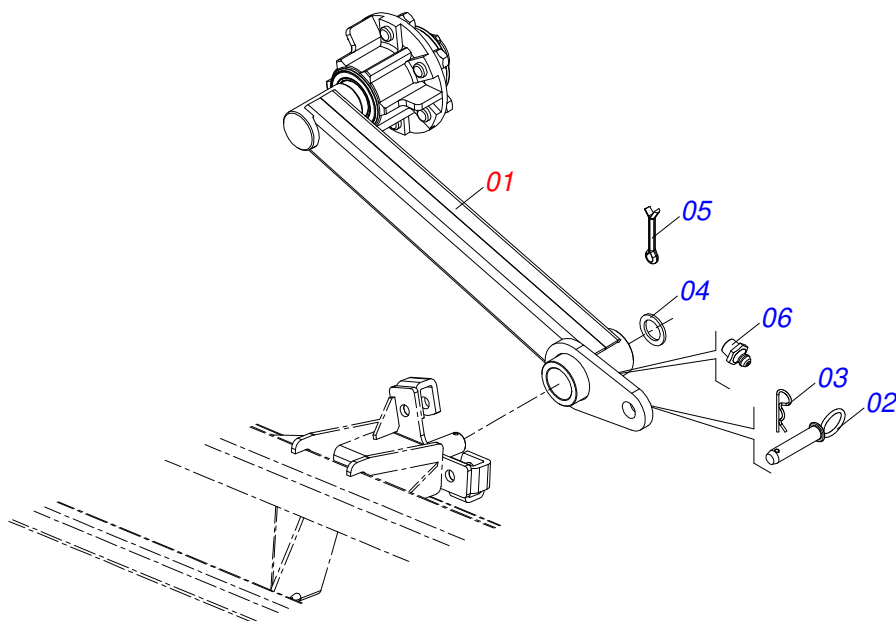

Item	Código	Descrição	Ver Pág.	QT
001	0511050078	RODADO COM CUBO	6	01
002	0501068992	EIXO JUNCAO 25 X 100 COM ARGOLA		01
003	0503030012	CUPILHA 4 X 88		01
004	0501015875	ARRUELA LISA 53,2/53,7X80X6,3N GNF		01
005	0503010534	CONTRAPINO 3/8 X 2.1/2 ZN		01
006	0503010002	GRAXEIRA 1800		01