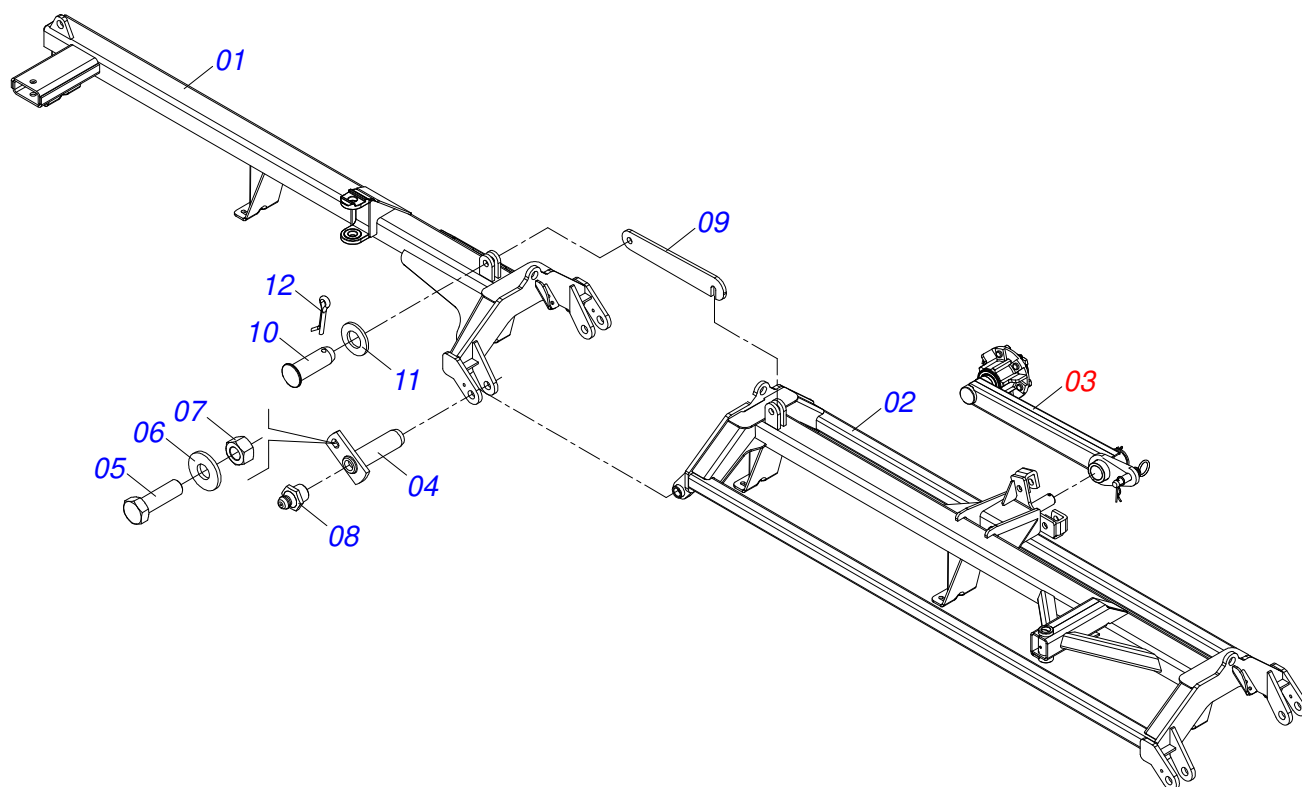

Item	Código	Descrição	Ver Pág.	QT
001	0521067648	CHASSI TRASEIRO DIREITO		01
002	0521067649	CHASSI TRASEIRO INTERNO DIREITO		01
003	0521050970	RODADO COMPLETO	5	01
004	0501063751	EIXO ARTICULAÇÃO COM TRAVA 37,2X140 PARA GRAXEIRA		02
005	0501010100	PARAFUSO 5/8 UNC X 2 CS G.5 ZN		02
006	0501012140	ARRUELA LISA 16,50 X 40 X 4,00 ZN		02
007	0503010013	PORCA SEXTAVADA 5/8 UNC G.5 ZN		02
008	0503010002	GRAXEIRA 1800		02
009	0501018941	TRAVA PARA TRANSPORTE		01
010	0521010592	EIXO JUNCAO 27,80 X 80		02
011	0511017480	ARRUELA LISA 29 X 54 X 4,75 ZN		02
012	0503010571	CONTRAPINO 1/4 X 1.1/2		02