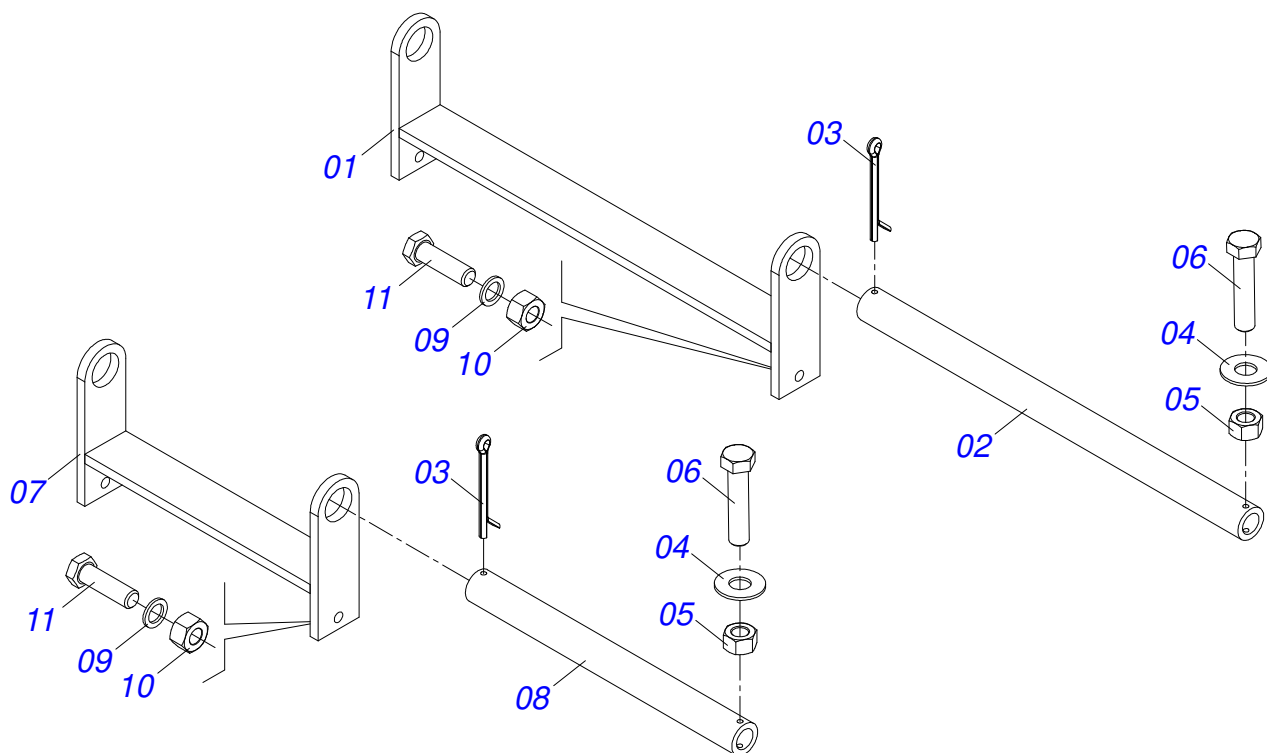

Item	Código	Descrição	Ver Pág.	QT
001	0521067642	SUPORTE TRANSPORTE CABECALHO 830		01
002	0581013898	EIXO FIXADOR TRANSPORTE		01
003	0503010074	CONTRAPINO 3/8 X 4		02
004	0501013518	ARRUELA LISA 10,50 X 24 X 1,50 ZN		02
005	0503010026	PORCA SEXTAVADA 3/8 UNC G.5 ZN		02
006	0503010765	PARAFUSO 3/8 UNC X 3 CS G.5 ZN		02
007	0521067645	SUPORTE TRANSPORTE CABECALHO 550		01
008	0581013895	EIXO FIXACAO TRANSPORTE 650		01
009	0501017066	ARRUELA LISA 20 X 30 X 3,00 ZN		02
010	0503010014	PORCA SEXTAVADA 3/4 UNC (PESADA) G.5 ZN		02
011	0501010125	PARAFUSO 3/4 UNC X 2.1/2 C S G.5 ZN		02