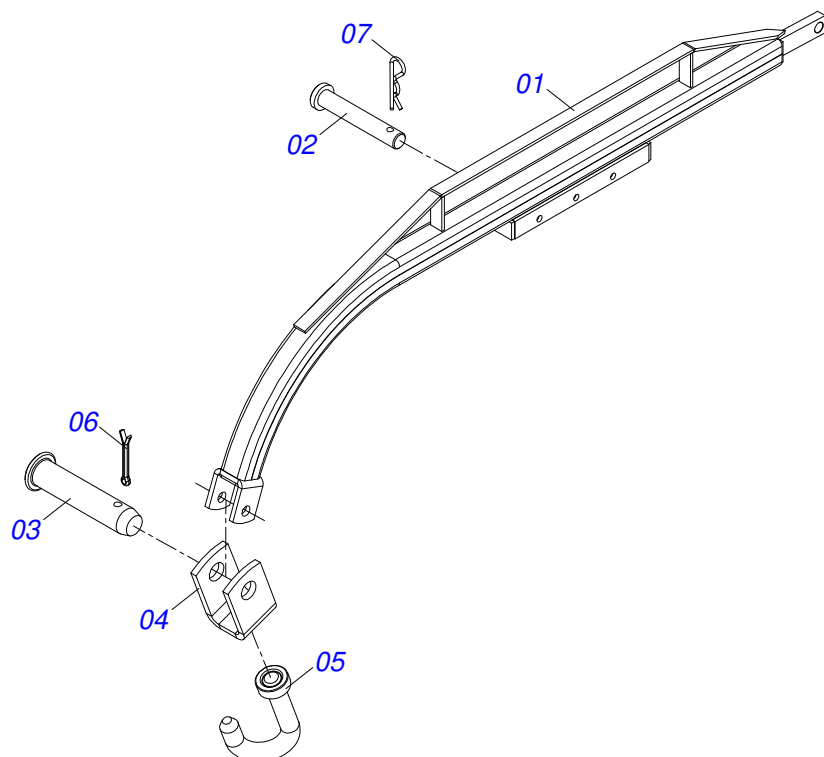

Item	Código	Descrição	Ver Pág.	QT
01	0501062595	CHASSI GAT 800		01
02	0501011388	EIXO JUNCAO 15,88 X 96 GAT 800 ZN		01
03	0521010579	EIXO JUNCAO 25 X 115 FURO 100 ZN		01
04	0511016686	U ENG GANCHO		01
05	0501067537	GANCHO 25,4 X 100		01
06	0503010018	CONTRAPINO 5/32 X 1.1/2		01
07	0503030168	CUPILO 3 X 50		01