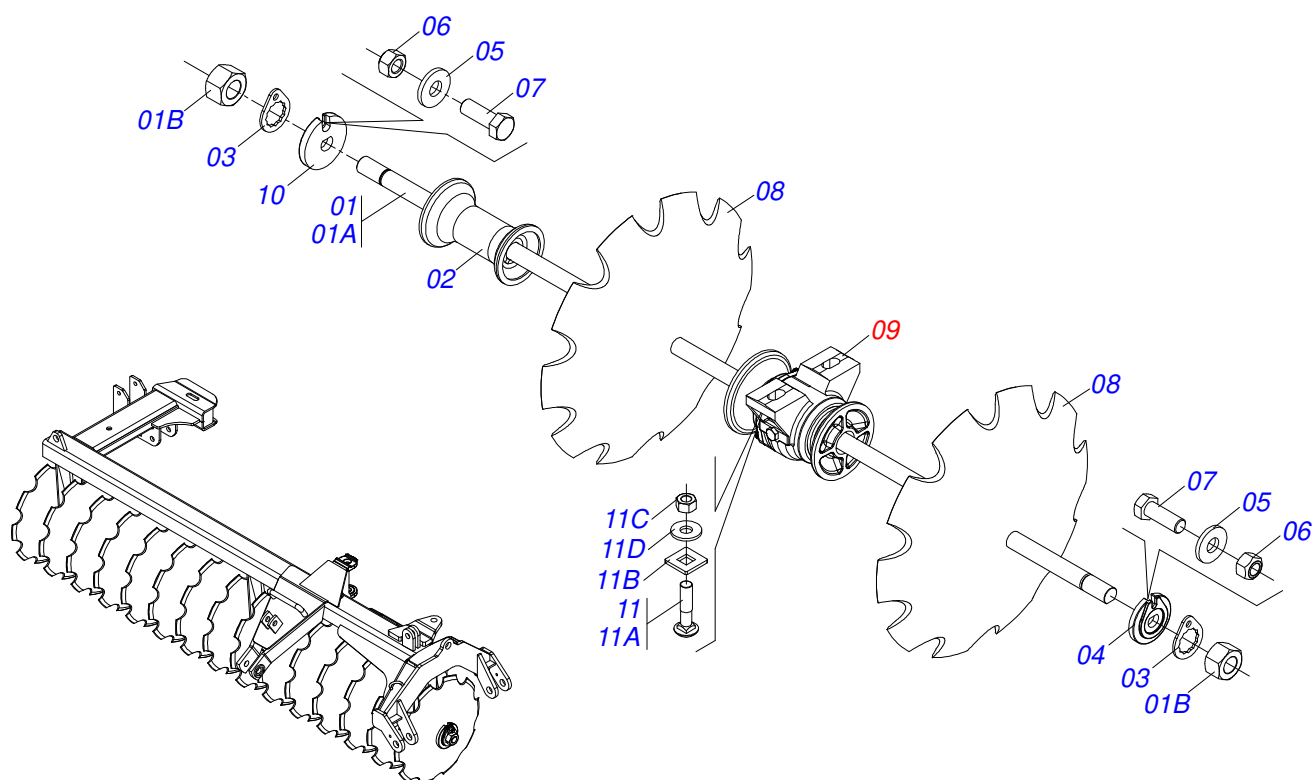

Item	Código	Descrição	Ver Pág.	QT
01	0501059898	EIXO 1.1/2 UNC 2880 COM PORCAS		01
01A	0561016111	EIXO 1.1/2 UNC X 2880		01
01B	0501010110	PORCA 1.1/2 NC 6FPP SEXTAVADO 2.3/8 ZN		02
02	0502010627	SEPARADOR 192,5 COM FURO REDONDO 1.1/2		11
03	0501018592	TRAVA PORCA 1.5/8 SEXTAVADA 60,0/60,2		02
04	0502010871	TRAVA EIXO EXTERNO 1.1/2		01
05	0501012140	ARRUELA LISA 16,50 X 40 X 4,00 ZN		02
06	0503012412	PORCA SEXTAVADA AUTOTRAVANTE 5/8 UNC G.5 ZN		02
07	0503011267	PARAFUSO 5/8 UNC X 1.1/2 C S G.5 ZN		02
08	0602029416	DR 22 X 4,5 C64AF02FR1.9/16 10R		15
08.	0602029396	DR 22 X 4,75 C69AF02FR1.9/16 10R		15
08..	0602030448	DR24X4,5 C66AF02FR1.9/16 D006 10R		15
08...	0602030419	DR24X4,75 C66AF02FR1.9/16 10R TATU		15
09	0501047055	MANCAL AGRICOLA DM OL 192,5 1.1/2" PR	26	03
10	0502010872	TRAVA EIXO INTERNO 1.1/2		01
11	0501058802	CONJUNTO PECAS IMPLEMENTO 5/8 UNC X 2.3/4 CAPQ		06
11A	0503015154	PARAFUSO 5/8 UNC X 2.3/4 CAPQ G.5 ZN		06
11B	0501010947	TRAVA PARAFUSO 5/8		06
11C	0503010013	PORCA SEXTAVADA 5/8 UNC G.5 ZN		12
11D	0501012140	ARRUELA LISA 16,50 X 40 X 4,00 ZN		06