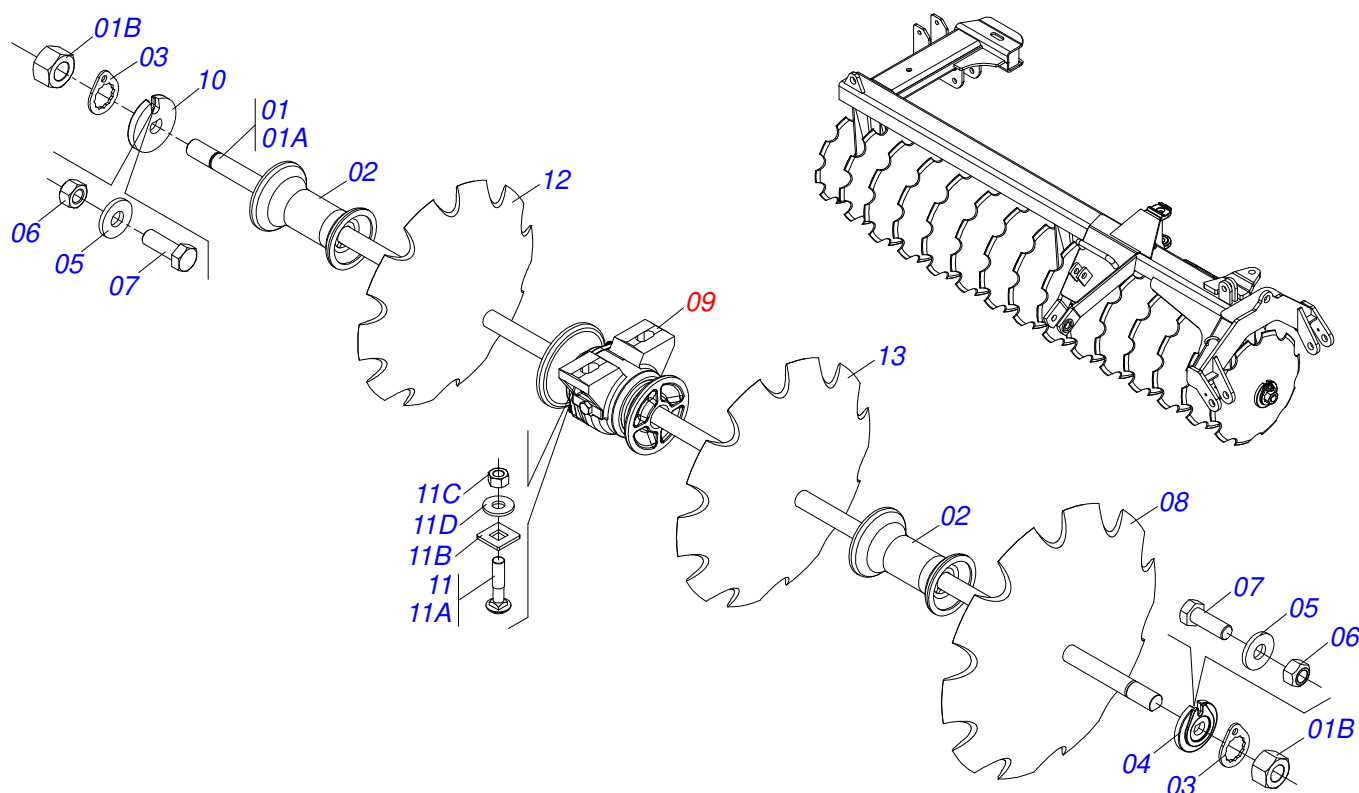

Item	Código	Descrição	Ver Pág.	QT
01	0501059898	EIXO 1.1/2 UNC 2880 COM PORCAS		01
01A	0561016111	EIXO 1.1/2 UNC X 2880		01
01B	0501010110	PORCA 1.1/2 NC 6FPP SEXTAVADO 2.3/8 ZN		02
02	0502010627	SEPARADOR 192,5 COM FURO REDONDO 1.1/2		11
03	0501018592	TRAVA PORCA 1.5/8 SEXTAVADA 60,0/60,2		02
04	0502010871	TRAVA EIXO EXTERNO 1.1/2		01
05	0501012140	ARRUELA LISA 16,50 X 40 X 4,00 ZN		02
06	0503012412	PORCA SEXTAVADA AUTOTRAVANTE 5/8 UNC G.5 ZN		02
07	0503011267	PARAFUSO 5/8 UNC X 1.1/2 C S G.5 ZN		02
08	0602030419	DR24X4,75 C66AF02FR1.9/16 10R TATU		13
08.	0602030448	DR24X4,5 C66AF02FR1.9/16 D006 10R		13
08..	0602029396	DR 22 X 4,75 C69AF02FR1.9/16 10R		13
08...	0602029416	DR 22 X 4,5 C64AF02FR1.9/16 10R		13
09	0501047055	MANCAL AGRICOLA DM OL 192,5 1.1/2" PR	26	03
10	0502010872	TRAVA EIXO INTERNO 1.1/2		01
11	0501058802	CONJUNTO PECAS IMPLEMENTO 5/8 UNC X 2.3/4 CAPQ		06
11A	0503015154	PARAFUSO 5/8 UNC X 2.3/4 CAPQ G.5 ZN		06
11B	0501010947	TRAVA PARAFUSO 5/8		06
11C	0503010013	PORCA SEXTAVADA 5/8 UNC G.5 ZN		12
11D	0501012140	ARRUELA LISA 16,50 X 40 X 4,00 ZN		06
12	0602023109	DR16X4,5 C38AF02FR1.9/16 08REC TATU		01
13	0602025263	DR18X4,5 C45AF02FR1.9/16 9R TATU		01
13.	0602027344	DR20X4,5 C57AF02FC1.9/16 10REC TATU		01
13..	0602027343	DR 20 X 4,5 C57AF02FR1.9/16 10R		01
13...	0602027160	DR20X4,75 C50AF02FR39,29 10REC WIES		01