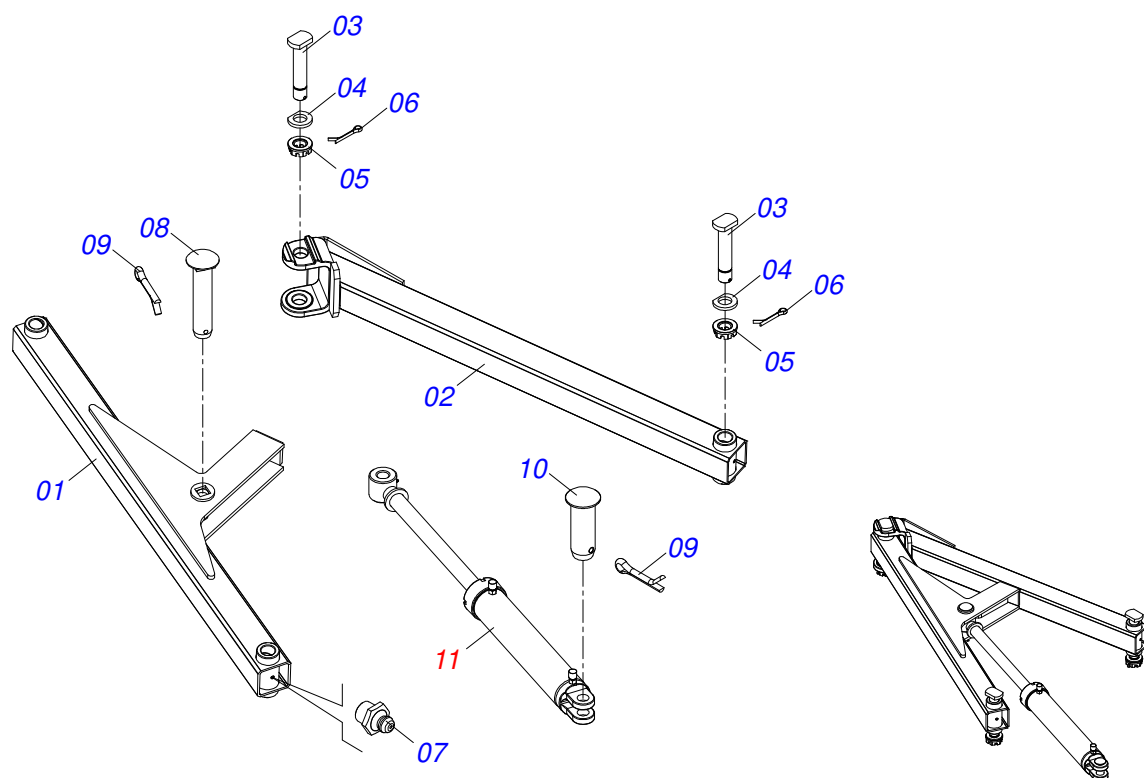

Item	Código	Descrição	Ver Pág.	QT
01	0521067671	BARRA ESTABILIZADORA DIANTEIRA		02
02	0521067672	BARRA ESTABILIZADORA TRASEIRA		02
03	0531019497	EIXO ARTICULADO 38,10 X 235		06
04	0501012916	ARRUELA LISA 38,50 X 66 X 4,75 ZN		06
05	0501011301	PORCA CASTELO 1.1/2 UNC 6 FPP SEXTAVADA 2.5/16 ZN		06
06	0503010010	CONTRAPINO 1/4 X 2.1/2		06
07	0503010002	GRAXEIRA 1800		03
08	0521013077	PINO ARTICULADO 31,75 X 150 CAPQ GN ZN		02
09	0503010523	CONTRAPINO 1/4 X 2 1G13201		04
10	0521012538	EIXO JUNCAO 31,75 X 90 FURO 75 ZN		02
11	0511058461	CILINDRO HIDRAULICO 50,80X85,72X800X402		02