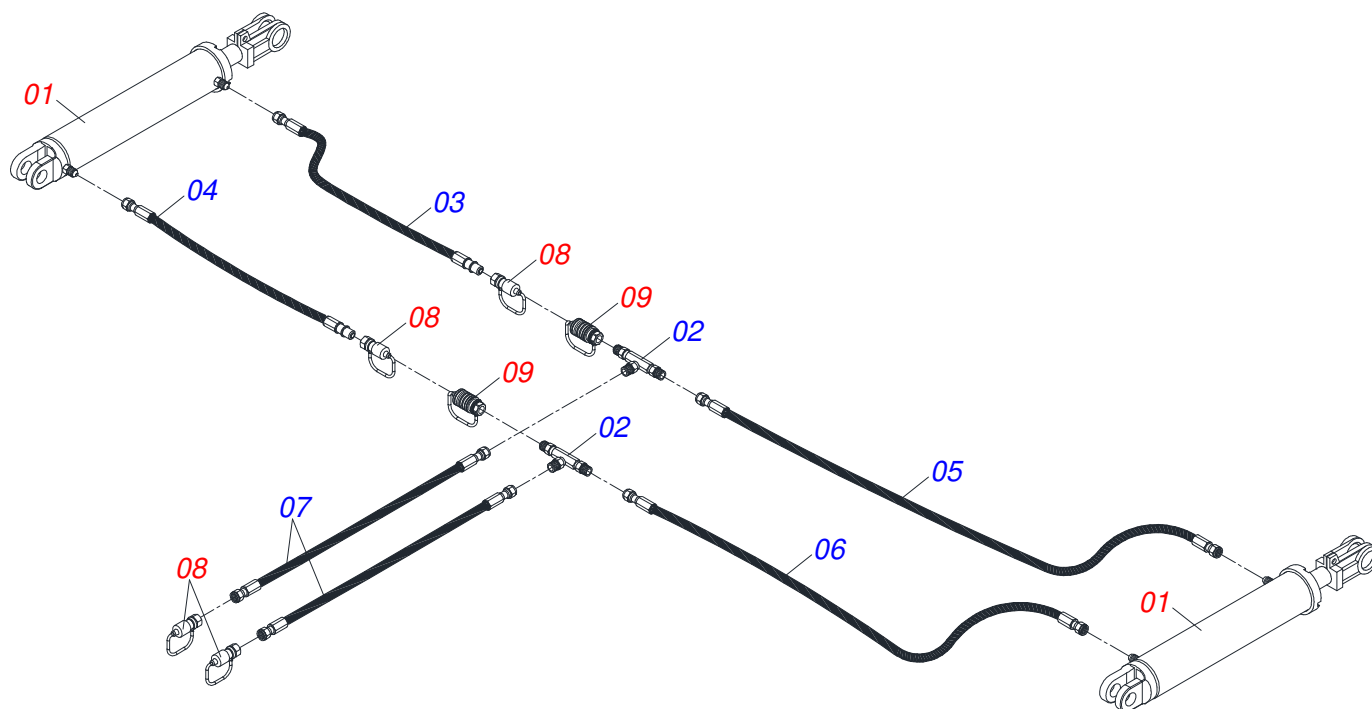

Item	Código	Descrição	Ver Pág.	QT
01	0511058461	CILINDRO HIDRAULICO 50,80X85,72X800X402		02
02	0511062886	CONEXAO T 3/4 JIC X 1/2 NPT		02
03	0501080719	MANGUEIRA 3/8 X 5300 TR-TM		01
04	0501081363	MANGUEIRA 3/8 X 4900 TR-TM		01
05	0501080341	MANGUEIRA 3/8 X 5400 TR-TR		01
06	0501080835	MANGUEIRA 3/8 X 4700 TR-TR		01
07	0501080509	MANGUEIRA 3/8 X 3800 TR-TM		02
08	0501053834	MACHO ENGATE RAPIDO 1/2 NPT	28	04
09	0501053835	FEMEA ENGATE RAPIDO AGRICOLA 1/2 NPT COM TAMPA	29	02