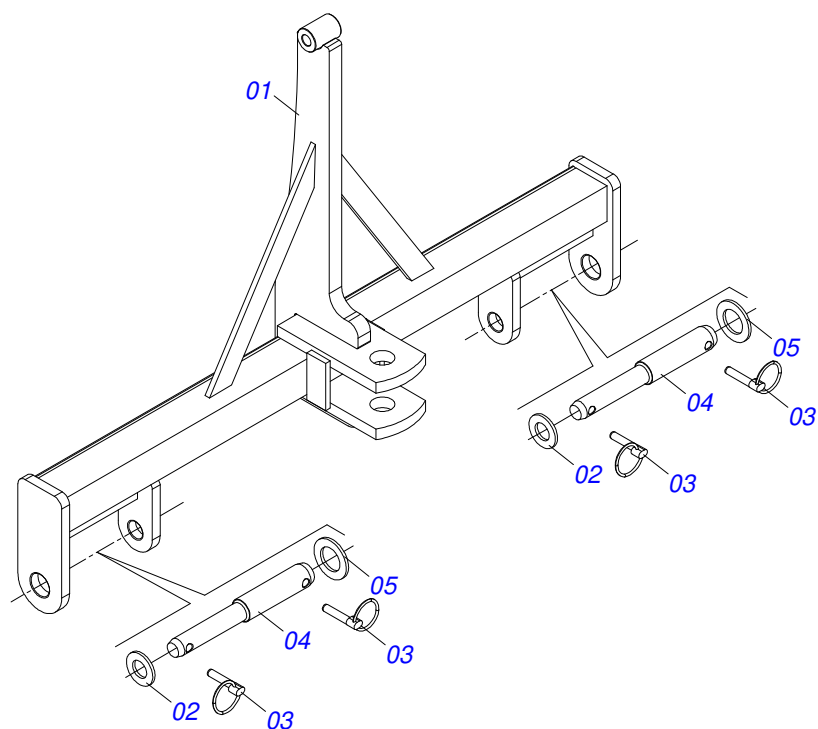

Item	Código	Descrição	Ver Pág.	QT
01	0511062944	CABECALHO COM ORELHA ENGATE		01
02	0501012916	ARRUELA LISA 38,50 X 66 X 4,75 ZN		02
03	0503030430	PINO TRAVA 7/16 X 50		04
04	0541015542	EIXO ENGATE INFERIOR 1.1/8		02
05	0511017480	ARRUELA LISA 29 X 54 X 4,75 ZN		02