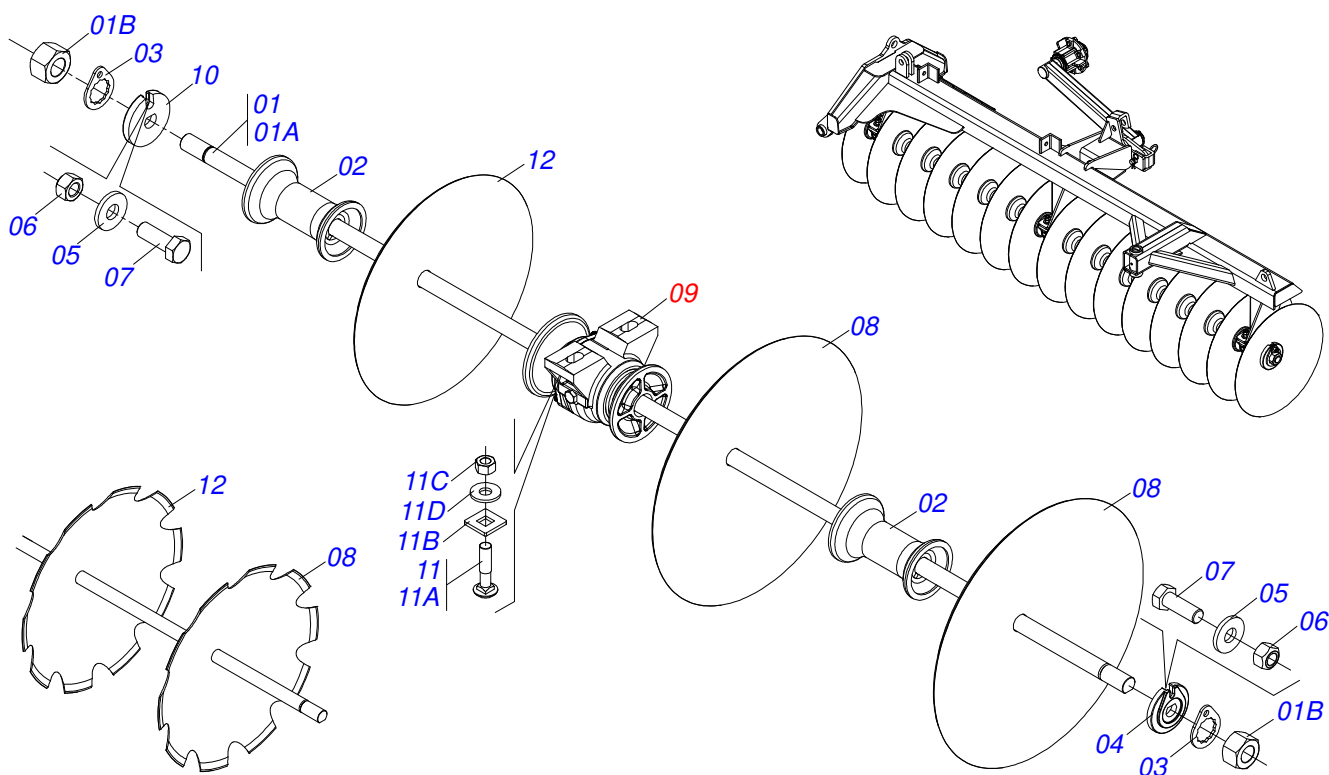

Item	Código	Descrição	Ver Pág.	QT
01	0501059898	EIXO 1.1/2 UNC 2880 COM PORCAS		01
01A	0561016111	EIXO 1.1/2 UNC X 2880		01
01B	0501010110	PORCA 1.1/2 NC 6FPP SEXTAVADO 2.3/8 ZN		02
02	0502010627	SEPARADOR 192,5 COM FURO REDONDO 1.1/2		11
03	0501018592	TRAVA PORCA 1.5/8 SEXTAVADA 60,0/60,2		02
04	0502010872	TRAVA EIXO INTERNO 1.1/2		01
05	0501012140	ARRUELA LISA 16,50 X 40 X 4,00 ZN		02
06	0503012412	PORCA SEXTAVADA AUTOTRAVANTE 5/8 UNC G.5 ZN		02
07	0503011267	PARAFUSO 5/8 UNC X 1.1/2 C S G.5 ZN		02
08	0601029413	DL 22 X 4,5 C64AF02FR1.9/16		14
08.	0602029416	DR 22 X 4,5 C64AF02FR1.9/16 10R		14
08..	0602029396	DR 22 X 4,75 C69AF02FR1.9/16 10R		14
08...	0602030419	DR24X4,75 C66AF02FR1.9/16 10R TATU		14
08....	0601031134	DL24X4,5 C66AF02FR1.9/16 D006 TT		14
09	0501047055	MANCAL AGRICOLA DM OL 192,5 1.1/2" PR	26	03
10	0502010871	TRAVA EIXO EXTERNO 1.1/2		01
11	0501058802	CONJUNTO PECAS IMPLEMENTO 5/8 UNC X 2.3/4 CAPQ		06
11A	0503015154	PARAFUSO 5/8 UNC X 2.3/4 CAPQ G.5 ZN		06
11B	0501010947	TRAVA PARAFUSO 5/8		06
11C	0503010013	PORCA SEXTAVADA 5/8 UNC G.5 ZN		12
11D	0501012140	ARRUELA LISA 16,50 X 40 X 4,00 ZN		06
12	0601027299	DL 20 X 4,5 C57AF02FR1.9/16		01
12.	0602027160	DR20X4,75 C50AF02FR39,29 10REC WIES		01
12..	0602027343	DR 20 X 4,5 C57AF02FR1.9/16 10R		01
12...	0601029414	DL 22 X 4,5 C63AF02FR1.9/16		01