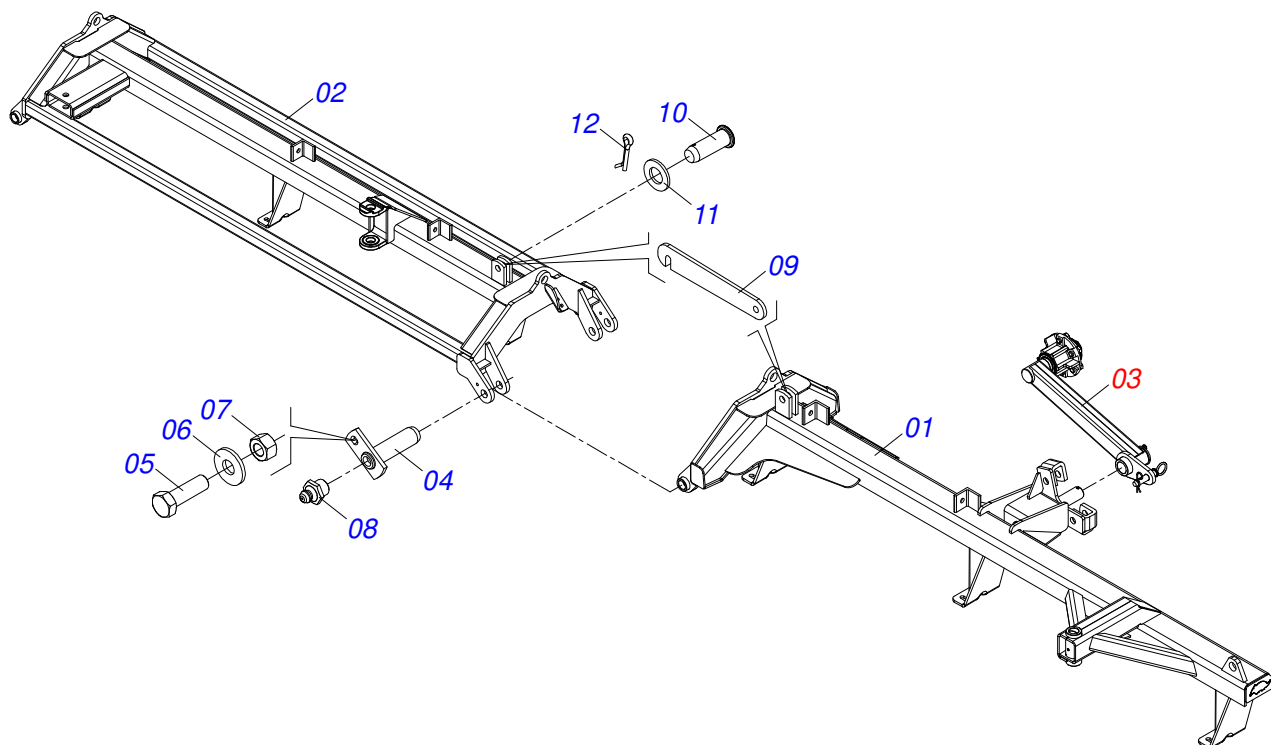

Item	Código	Descrição	Ver Pág.	QT
001	0521067650	CHASSI TRASEIRO ESQUERDO		01
002	0521067651	CHASSI TRASEIRO INTERNO ESQUERDO		01
003	0521050970	RODADO COMPLETO	5	01
004	0501063751	EIXO ARTICULAÇÃO COM TRAVA 37,2X140 PARA GRAXEIRA		02
005	0501010100	PARAFUSO 5/8 UNC X 2 CS G.5 ZN		02
006	0501012140	ARRUELA LISA 16,50 X 40 X 4,00 ZN		02
007	0503010013	PORCA SEXTAVADA 5/8 UNC G.5 ZN		02
008	0503010002	GRAXEIRA 1800		03
009	0501018941	TRAVA PARA TRANSPORTE		01
010	0521010592	EIXO JUNCAO 27,80 X 80		02
011	0511017480	ARRUELA LISA 29 X 54 X 4,75 ZN		02
012	0503010571	CONTRAPINO 1/4 X 1.1/2		02