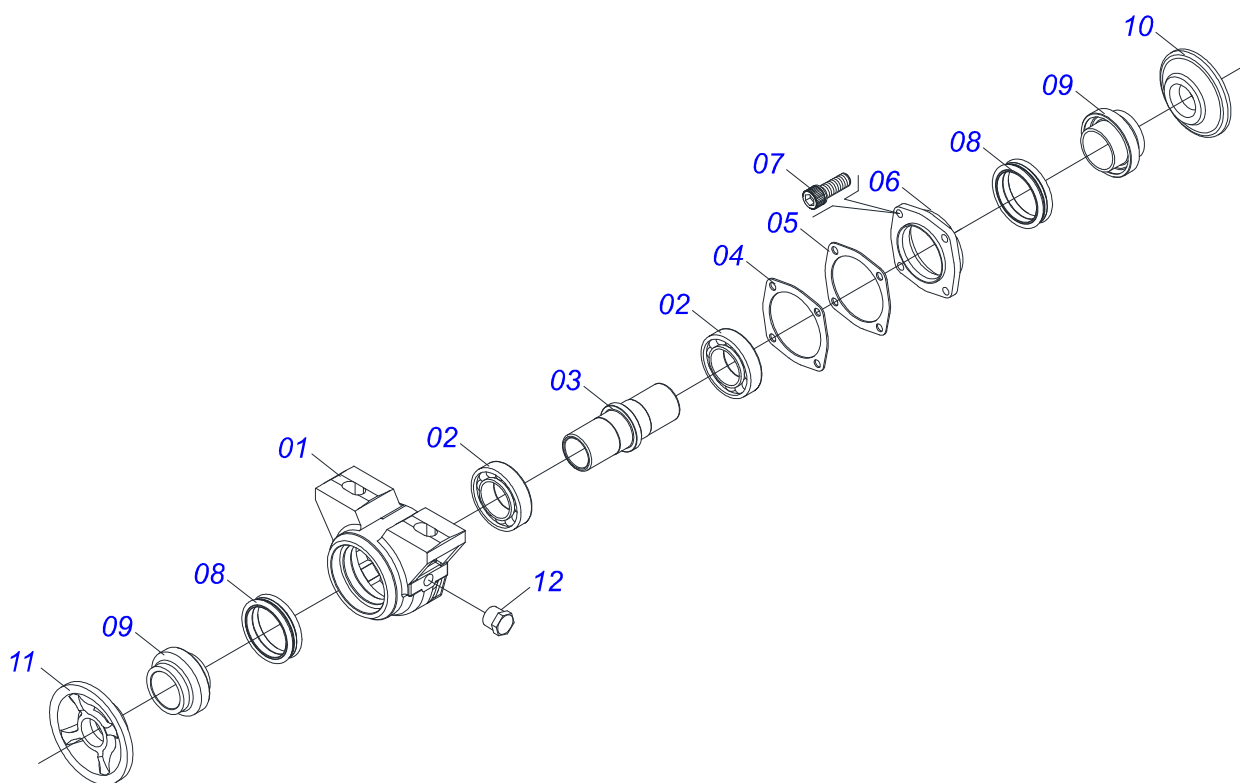

Item	Código	Descrição	Ver Pág.	QT
01	0502010540	CAIXA PARA MANCAL DM MRO - 182		01
02	0503010006	ROLAMENTO 32210 IMP		02
03	0502040061	EIXO MANCAL AGR 182 E 192,5		01
04	0503030013	JUNTA VEDACAO 112 X 90,5 X 0,3		03
05	0503030684	JUNTA VEDACAO 112 X 90,5 X 0,1		02
06	0502020424	TAMPA CAIXA MANCAL AGRICOLA DM O-182/192,225		01
07	0503010134	PARAFUSO 3/8 UNC X 1 C C SI 12.9		04
08	0503030026	RETENTOR LP JB-253		02
09	0502010541	PORTA RETENTOR COM BUCHA MRO-182(30210)		02
10	0502010604	ENCOSTO EXTERNO DISCO		01
11	0502010605	ENCOSTO INTERNO DISCO		01
12	0503010856	BUJAO R 3/8 BSPT		02