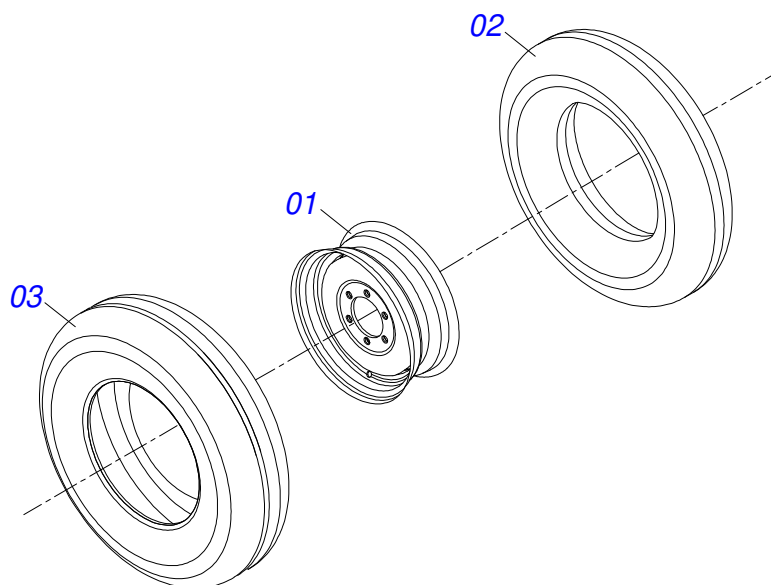

Item	Código	Descrição	Ver Pág.	QT
01	0503010893	RODA 5,50 X 16 X 118 X 6F (17,2 X 152,4)		01
02	0503010033	CAMARA AR 7.50 X 16		01
03	0503010120	PNEU 7.50X 16 -10LONAS		01