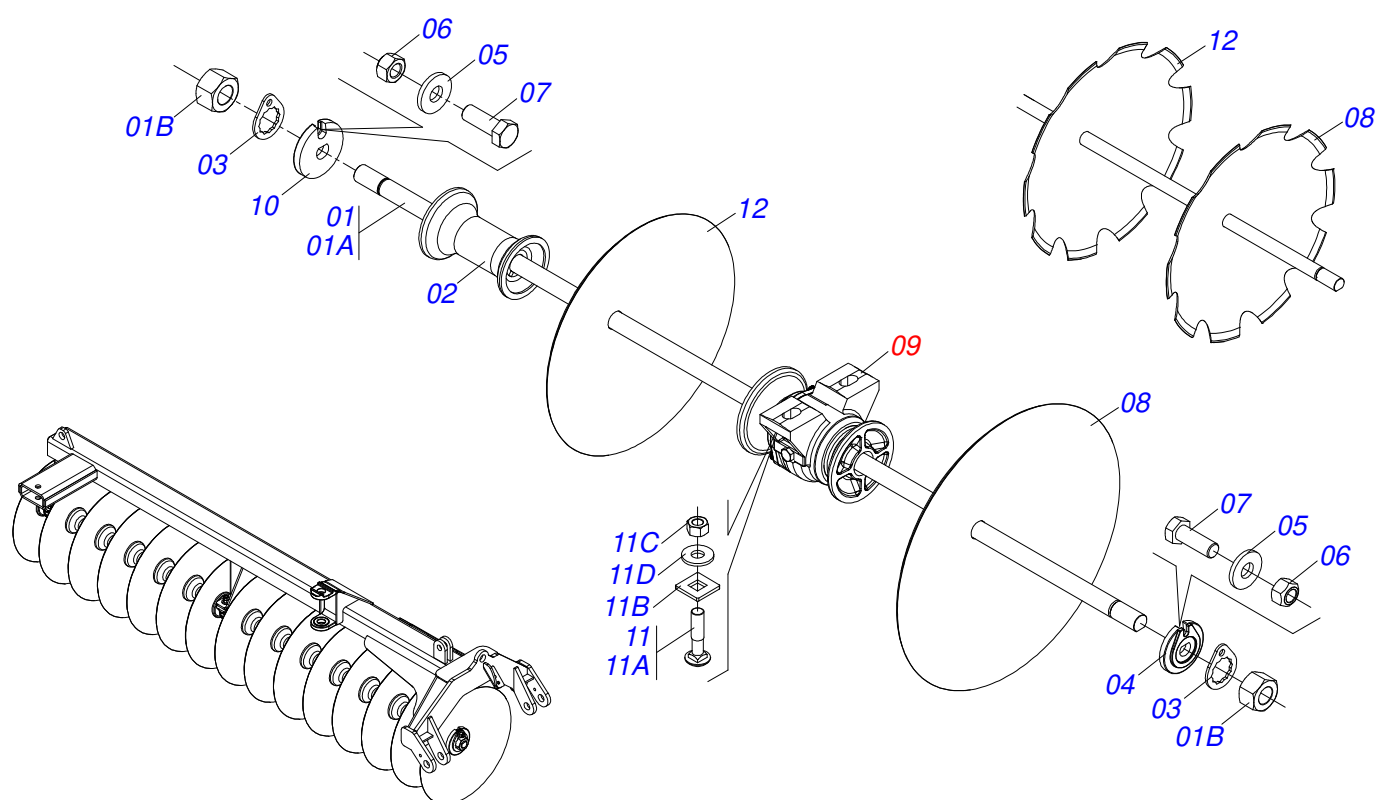

Item	Código	Descrição	Ver Pág.	QT
01	0501059898	EIXO 1.1/2 UNC 2880 COM PORCAS		01
01A	0561016111	EIXO 1.1/2 UNC X 2880		01
01B	0501010110	PORCA 1.1/2 NC 6FPP SEXTAVADO 2.3/8 ZN		02
02	0502010627	SEPARADOR 192,5 COM FURO REDONDO 1.1/2		11
03	0501018592	TRAVA PORCA 1.5/8 SEXTAVADA 60,0/60,2		02
04	0502010872	TRAVA EIXO INTERNO 1.1/2		01
05	0501012140	ARRUELA LISA 16,50 X 40 X 4,00 ZN		02
06	0503012412	PORCA SEXTAVADA AUTOTRAVANTE 5/8 UNC G.5 ZN		02
07	0503011267	PARAFUSO 5/8 UNC X 1.1/2 C S G.5 ZN		02
08	0601029413	DL 22 X 4,5 C64AF02FR1.9/16		14
08.	0602029416	DR 22 X 4,5 C64AF02FR1.9/16 10R		14
08..	0602029396	DR 22 X 4,75 C69AF02FR1.9/16 10R		14
08...	0601031134	DL24X4,5 C66AF02FR1.9/16 D006 TT		14
08....	0602030419	DR24X4,75 C66AF02FR1.9/16 10R TATU		14
09	0501047055	MANCAL AGRICOLA DM OL 192,5 1.1/2" PR	26	03
10	0502010871	TRAVA EIXO EXTERNO 1.1/2		01
11	0501058802	CONJUNTO PECAS IMPLEMENTO 5/8 UNC X 2.3/4 CAPQ		06
11A	0503015154	PARAFUSO 5/8 UNC X 2.3/4 CAPQ G.5 ZN		06
11B	0501010947	TRAVA PARAFUSO 5/8		06
11C	0503010013	PORCA SEXTAVADA 5/8 UNC G.5 ZN		12
11D	0501012140	ARRUELA LISA 16,50 X 40 X 4,00 ZN		06
12	0601027299	DL 20 X 4,5 C57AF02FR1.9/16		01
12.	0602027343	DR 20 X 4,5 C57AF02FR1.9/16 10R		01
12..	0602027160	DR20X4,75 C50AF02FR39,29 10REC WIES		01
12...	0601029414	DL 22 X 4,5 C63AF02FR1.9/16		01