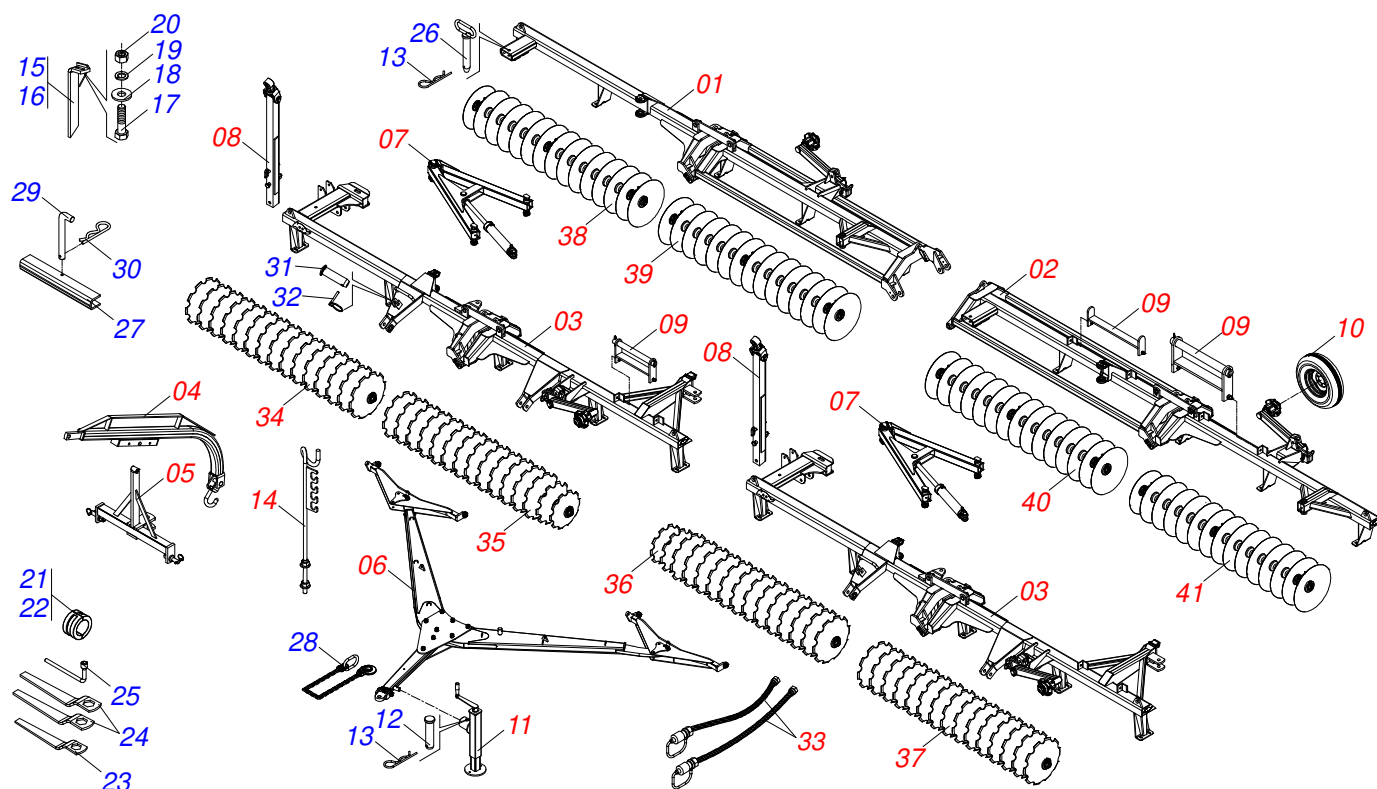

MARCHESAN

INDICE

0909093486	CHASSI COMPLETO	1
0521047329	CHASSI TRASEIRO DIREITO COMPLETO	2
0521047330	CHASSI TRASEIRO ESQUERDO COMPLETO	3
0521047331	CHASSI DIANTEIRO DIREITO/ ESQUERDO COMPLETO	4
0521050970	RODADO COMPLETO	5
0511050078	RODADO COM CUBO	6
0501051142	CAIXA RODADO COM ROLAMENTO	7
0521042072	CHASSI GAT COMPLETO	8
0501053527	CABEÇALHO COM ORELHA ENGATE	9
0909093488	CONJUNTO DE TRAÇÃO	10
0521046114	BARRA TRACAO COMPLETO	11
0909093487	CONJUNTO DE ABERTURA	12
0521050969	BARRA TRACAO 1400 COMPLETA	13
0521051012	CONJUNTO PARA TRANSPORTE LONGITUDINAL	14
0503060091	RODA COM PNEU 7,50 X 16-10L COMPLETO	15
0511048088	MACACO COMPLETO	16
0501040257	SUPORTE MANGUEIRA 3/4 X 975 COMPLETO	17
0909093490	SEÇÃO DIANTEIRA LATERAL DIREITA	18
0909093497	SEÇÃO DIANTEIRA CENTRAL DIREITA	19
0909093492	SEÇÃO DIANTEIRA CENTRAL ESQUERDA	20
0909093498	SEÇÃO DIANTEIRA LATERAL ESQUERDA	21
0909093493	SEÇÃO TRASEIRA LATERAL DIREITA	22
0909093494	SEÇÃO TRASEIRA CENTRAL DIREITA	23
0909093496	SEÇÃO TRASEIRA CENTRAL ESQUERDA	24
0909093495	SEÇÃO TRASEIRA LATERAL ESQUERDA	25
0501047055	MANCAL AGRICOLA DM OL 192,5 1.1/2" PR	26
0909093489	CIRCUITO HIDRÁULICO	27
0501053834	MACHO ENGATE RAPIDO 1/2 NPT	28
0501053835	FEMEA ENGATE RAPIDO AGRICOLA 1/2 NPT COM TAMPA	29