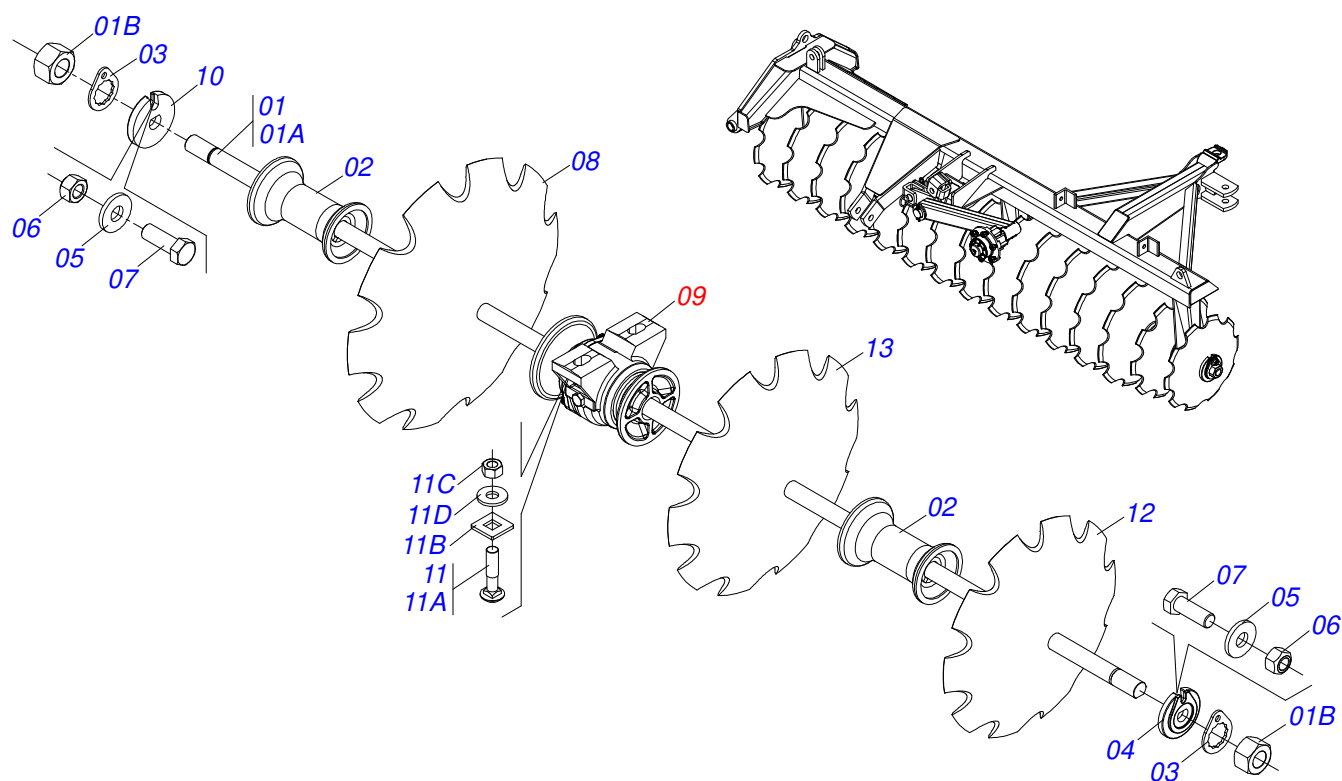

Item	Código	Descrição	Ver Pág.	QT
01	0503010893	RODA 5,50 X 16 X 118 X 6F (17,2 X 152,4)		01
02	0503010033	CAMARA AR 7.50 X 16		01
03	0503010120	PNEU 7.50X 16 -10LONAS		01

Item	Código	Descrição	Ver Pág.	QT
01	0503062227	MACACO COMPLETO (8088) ROBUSTEC		01

Item	Código	Descrição	Ver Pág.	QT
01	0511067334	SUPORTE MANGUEIRA		01
02	0503010014	PORCA SEXTAVADA 3/4 UNC (PESADA) G.5 ZN		02
03	0501010322	ARRUELA LISA 20,50 X 46 X 4,00 ZN		02

Item	Código	Descrição	Ver Pág.	QT
01	0501059898	EIXO 1.1/2 UNC 2880 COM PORCAS		01
01A	0561016111	EIXO 1.1/2 UNC X 2880		01
01B	0501010110	PORCA 1.1/2 NC 6FPP SEXTAVADO 2.3/8 ZN		02
02	0502010627	SEPARADOR 192,5 COM FURO REDONDO 1.1/2		11
03	0501018592	TRAVA PORCA 1.5/8 SEXTAVADA 60,0/60,2		02
04	0502010871	TRAVA EIXO EXTERNO 1.1/2		01
05	0501012140	ARRUELA LISA 16,50 X 40 X 4,00 ZN		02
06	0503012412	PORCA SEXTAVADA AUTOTRAVANTE 5/8 UNC G.5 ZN		02
07	0503011267	PARAFUSO 5/8 UNC X 1.1/2 C S G.5 ZN		02
08	0602029416	DR 22 X 4,5 C64AF02FR1.9/16 10R		15
08.	0602029396	DR 22 X 4,75 C69AF02FR1.9/16 10R		15
08..	0602030448	DR24X4,5 C66AF02FR1.9/16 D006 10R		15
08...	0602030419	DR24X4,75 C66AF02FR1.9/16 10R TATU		15
09	0501047055	MANCAL AGRICOLA DM OL 192,5 1.1/2" PR	26	03
10	0502010872	TRAVA EIXO INTERNO 1.1/2		01
11	0501058802	CONJUNTO PECAS IMPLEMENTO 5/8 UNC X 2.3/4 CAPQ		06
11A	0503015154	PARAFUSO 5/8 UNC X 2.3/4 CAPQ G.5 ZN		06
11B	0501010947	TRAVA PARAFUSO 5/8		06
11C	0503010013	PORCA SEXTAVADA 5/8 UNC G.5 ZN		12
11D	0501012140	ARRUELA LISA 16,50 X 40 X 4,00 ZN		06