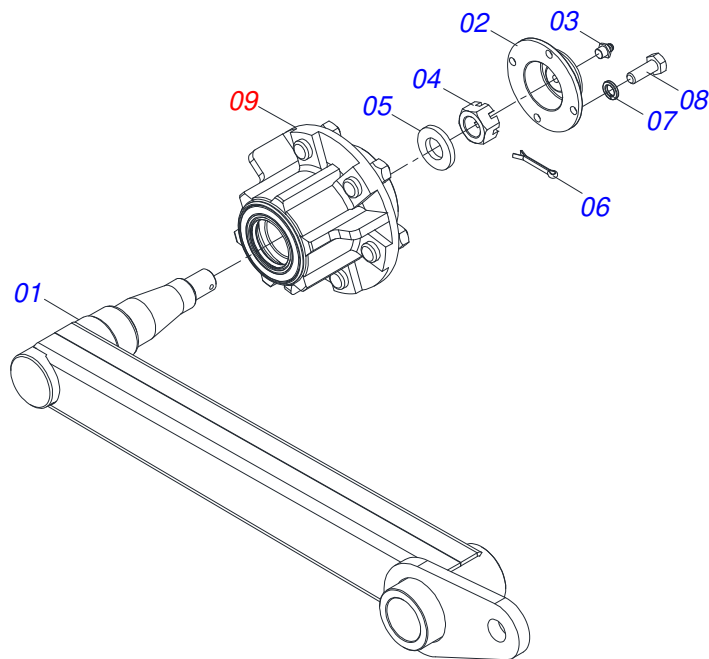

Item	Código	Descrição	Ver Pág.	QT
01	0521061622	SUPORTE RODADO		01
02	0502020591	TAMPA PROTETORA		01
03	0503010002	GRAXEIRA 1800		01
04	0503030009	PORCA CASTELO 1 UNS 14 FPP X 22 ZN		01
05	0501016545	ARRUELA LISA 26 X 50 X 6,30 ZN		01
06	0503010018	CONTRAPINO 5/32 X 1.1/2		01
07	0503011444	ARRUELA PRESSAO 5/16 SA		04
08	0503010358	PARAFUSO 5/16 UNC X 7/8 C S G.5 ZN		04
09	0501051142	CAIXA RODADO COM ROLAMENTO	7	01