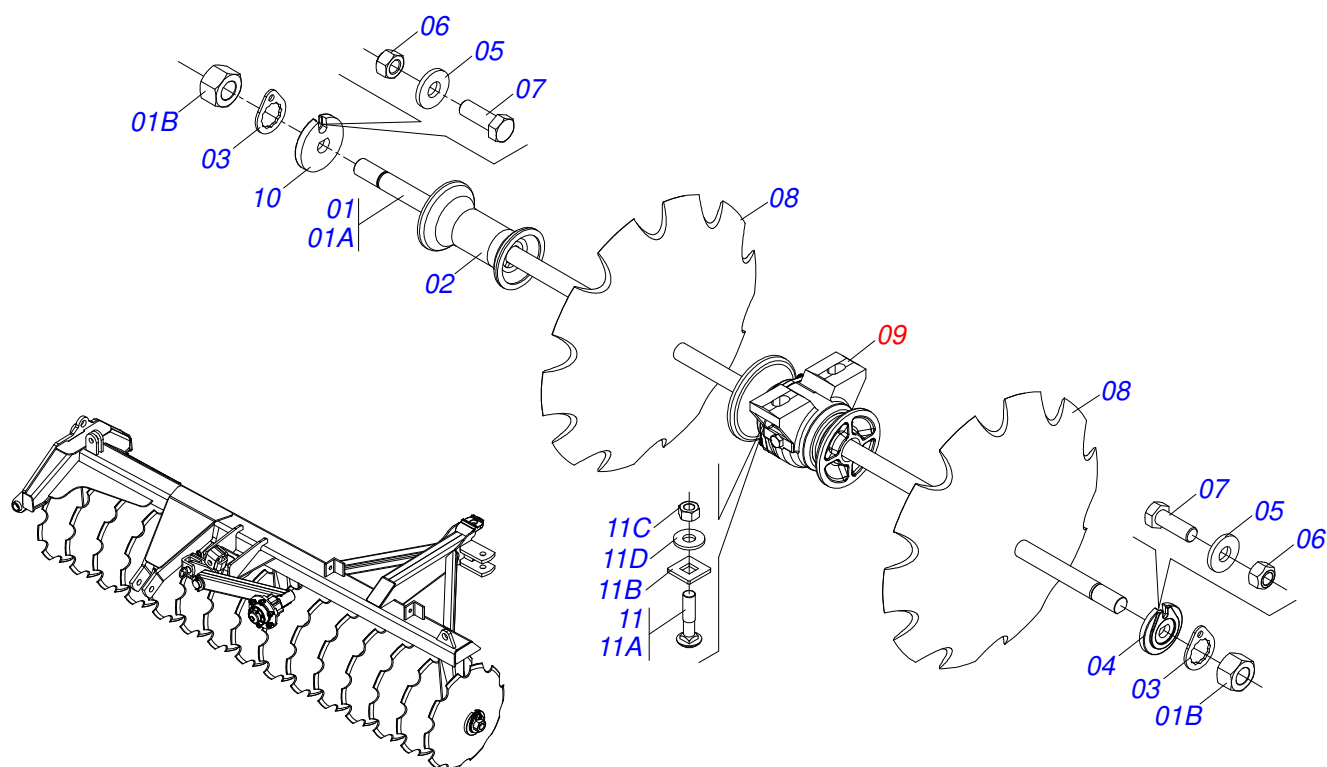

Item	Código	Descrição	Ver Pág.	QT
01	0501059898	EIXO 1.1/2 UNC 2880 COM PORCAS		01
01A	0561016111	EIXO 1.1/2 UNC X 2880		01
01B	0501010110	PORCA 1.1/2 NC 6FPP SEXTAVADO 2.3/8 ZN		02
02	0502010627	SEPARADOR 192,5 COM FURO REDONDO 1.1/2		11
03	0501018592	TRAVA PORCA 1.5/8 SEXTAVADA 60,0/60,2		02
04	0502010871	TRAVA EIXO EXTERNO 1.1/2		01
05	0501012140	ARRUELA LISA 16,50 X 40 X 4,00 ZN		02
06	0503012412	PORCA SEXTAVADA AUTOTRAVANTE 5/8 UNC G.5 ZN		02
07	0503011267	PARAFUSO 5/8 UNC X 1.1/2 C S G.5 ZN		02
08	0602029416	DR 22 X 4,5 C64AF02FR1.9/16 10R		15
08.	0602029396	DR 22 X 4,75 C69AF02FR1.9/16 10R		15
08..	0602030448	DR24X4,5 C66AF02FR1.9/16 D006 10R		15
08...	0602030419	DR24X4,75 C66AF02FR1.9/16 10R TATU		15
09	0501047055	MANCAL AGRICOLA DM OL 192,5 1.1/2" PR	26	03
10	0502010872	TRAVA EIXO INTERNO 1.1/2		01
11	0501058802	CONJUNTO PECAS IMPLEMENTO 5/8 UNC X 2.3/4 CAPQ		06
11A	0503015154	PARAFUSO 5/8 UNC X 2.3/4 CAPQ G.5 ZN		06
11B	0501010947	TRAVA PARAFUSO 5/8		06
11C	0503010013	PORCA SEXTAVADA 5/8 UNC G.5 ZN		12
11D	0501012140	ARRUELA LISA 16,50 X 40 X 4,00 ZN		06