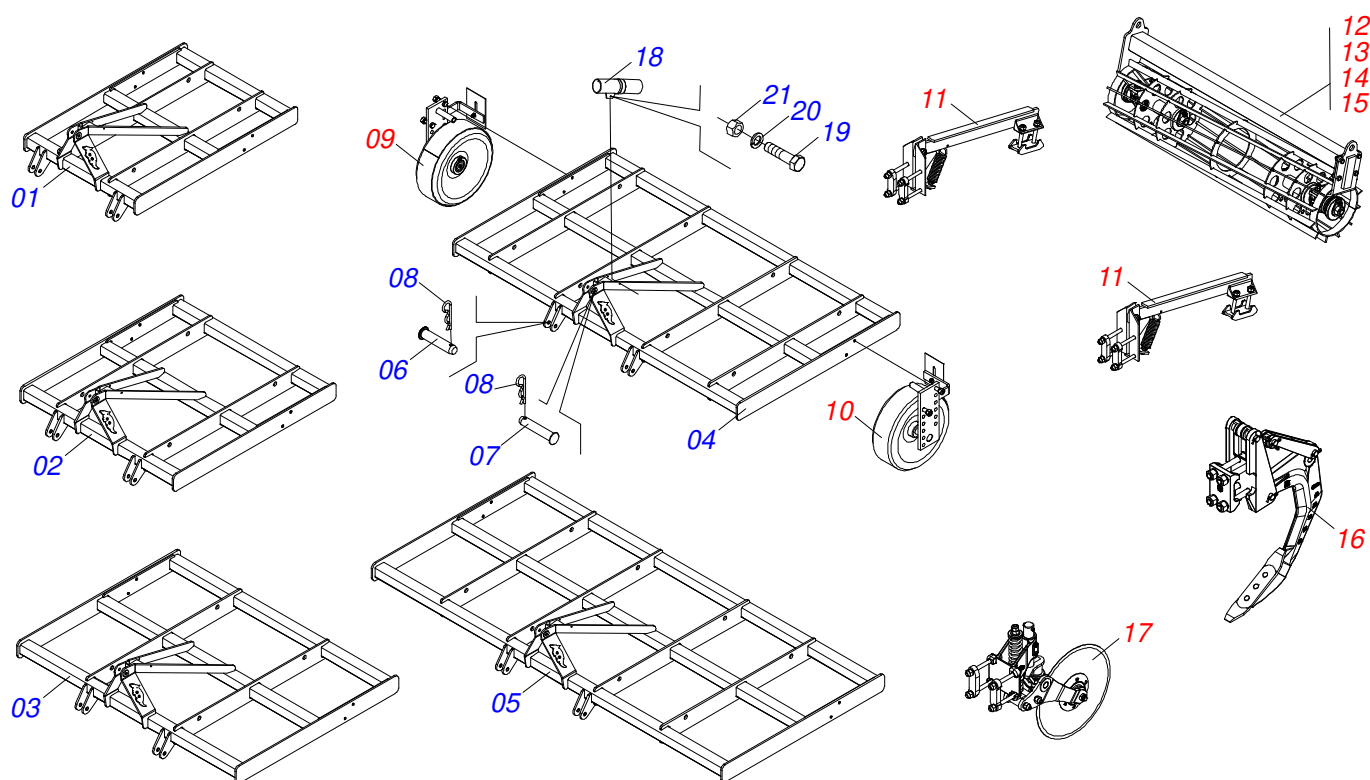

ARADOS SUBSOLADORES

AST/MATIC 450 3P - 03/05/07/09/11 HASTES

Código: 0501091997
Série: S-0217
Revisão: 00
Data da Revisão: AGOSTO/2017

CATÁLOGO DE PEÇAS

MARCHESAN

PRODUTOS

Código	Descrição	
0101170218	AST/MATIC 450 11H 3P DC RD	S-0217
0101170220	AST/MATIC 450 3P 11H	S-0217
0101170219	AST/MATIC 450 3P 11H DC	S-0217
0101170221	AST/MATIC 450 3P 11H RD	S-0217
0101170188	AST/MATIC 450 3P 3H	S-0217
0101170187	AST/MATIC 450 3P 3H DC	S-0217
0101170186	AST/MATIC 450 3P 3H DC RD	S-0217
0101170199	AST/MATIC 450 3P 3H RD	S-0217
0101170194	AST/MATIC 450 3P 5H	S-0217
0101170193	AST/MATIC 450 3P 5H DC	S-0217
0101170192	AST/MATIC 450 3P 5H DC RD	S-0217
0101170200	AST/MATIC 450 3P 5H RD	S-0217
0101170204	AST/MATIC 450 3P 7H	S-0217
0101170203	AST/MATIC 450 3P 7H DC	S-0217
0101170202	AST/MATIC 450 3P 7H DC RD	S-0217
0101170205	AST/MATIC 450 3P 7H RD	S-0217
0101170212	AST/MATIC 450 3P 9H	S-0217
0101170211	AST/MATIC 450 3P 9H DC	S-0217
0101170210	AST/MATIC 450 3P 9H DC RD	S-0217
0101170213	AST/MATIC 450 3P 9H RD	S-0217

INDICE

0909093470	CHASSI 03P 03A11 H.	1
0501047840	RODADO DIREITO COMPLETO	2
0501047841	RODADO ESQUERDO COMPLETO	3
0521047197	BRACO ROLO DESTORROADOR COMPLETO	4
0521047200	ROLO DESTORROADOR COMPLETO 1390	5
0521047198	ROLO DESTORROADOR COMPLETO 2290	6
0521047225	ROLO DESTORROADOR COMPLETO 1390	7
0521047199	ROLO DESTORROADOR COMPLETO 1990	8
0501046922	MANCAL AGRICOLA DM OL 192,5 X 1.1/4 IMPLEMENTO	9
0501046935	SISTEMA HASTE COMPLETO	10
0521047261	DC 20 COM SUPORTE FIXACAO COMPLETO	11
0521050461	DC 20 SEM SUPORTE FIXAÇÃO	12
0511058648	CAIXA DISCO CORTE 20	13
0511056909	CAIXA DISCO CORTE SEM DISCO	14