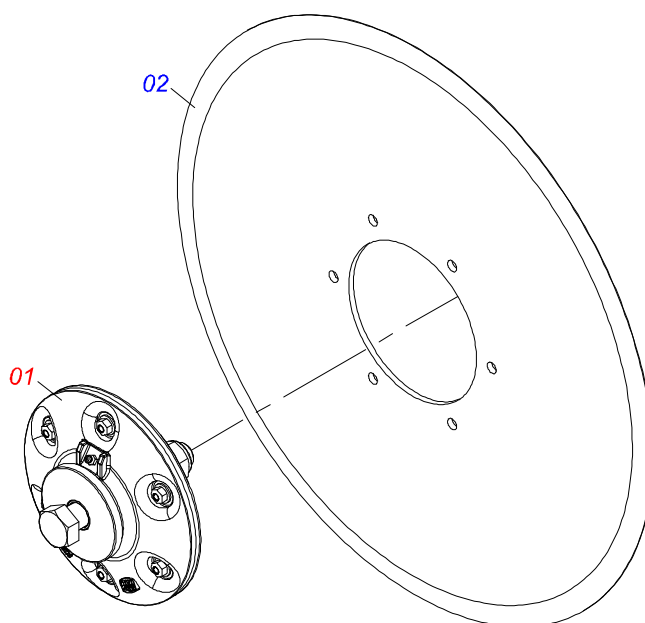

Item	Código	Descrição	Ver Pág.	QT
01	0511056909	CAIXA DISCO CORTE SEM DISCO	14	01
02	0603027851	DPL20X4,5 AFDFR123+6FR D476 TATU		01