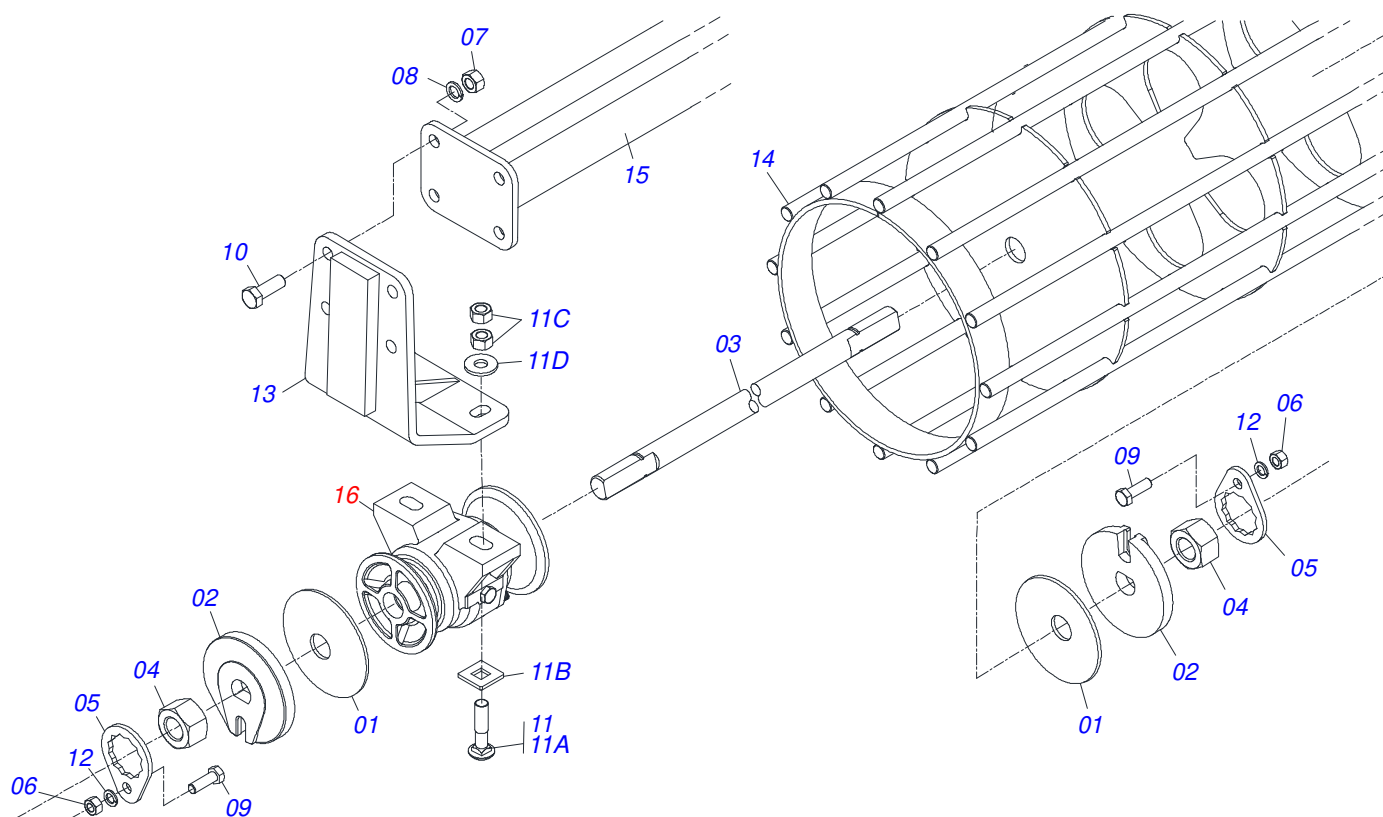

Item	Código	Descrição	Ver Pág.	QT
001	0531018575	ARRUELA CONCAVA 33,50 X 140 X 4,75		02
002	1902010835	TRAVA EIXO EXTERNO 1.1/4 EXTERNA		04
003	0501010752	EIXO 1.1/4 X 500		02
004	0501010087	PORCA 1.1/4 UNC SEXTAVADA 2 ZN		04
005	0501010455	TRAVA PORCA		04
006	0503010060	PORCA SEXTAVADA 1/2 UNC G.5 ZN		04
007	0503010013	PORCA SEXTAVADA 5/8 UNC G.5 ZN		04
008	0503011445	ARRUELA PRESSAO 5/8 SA		04
009	0501010161	PARAFUSO 1/2 UNC X 1.1/4 C S G.2 ZN		04
010	0503010232	PARAFUSO 5/8 UNC X 1.3/4 C S G.5 ZN		04
011	0501058802	CONJUNTO PECAS IMPLEMENTO 5/8 UNC X 2.3/4 CAPQ		04
011A	0503015154	PARAFUSO 5/8 UNC X 2.3/4 CAPQ G.5 ZN		01
011B	0501010947	TRAVA PARAFUSO 5/8		01
011C	0503010013	PORCA SEXTAVADA 5/8 UNC G.5 ZN		02
011D	0501012140	ARRUELA LISA 16,50 X 40 X 4,00 ZN		01
012	0503011440	ARRUELA PRESSAO 1/2 SA		04
013	0521062673	SAPATA MOVEL DE FIXAÇÃO ROLO		01
014	0521065546	ROLO DEST 1390 EST/MATIC		01
015	0521065549	SUPT ROLO DEST 1430 EST/MATIC		01
016	0501046922	MANCAL AGRICOLA DM OL 192,5 X 1.1/4 9 IMPLEMENTO		02