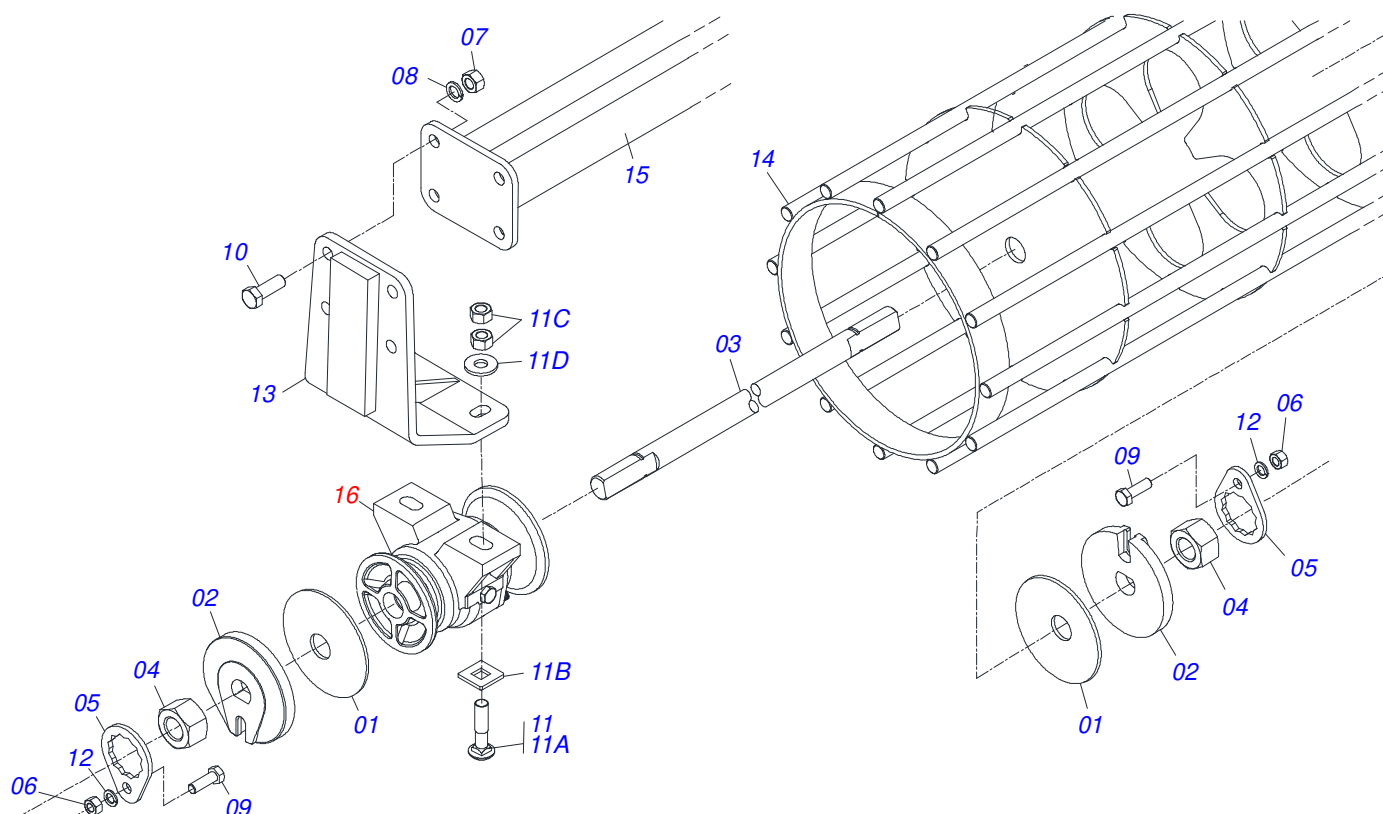

INDICE

0909093470	CHASSI 03P 03A11 H.	1
0501047840	RODADO DIREITO COMPLETO	2
0501047841	RODADO ESQUERDO COMPLETO	3
0521047197	BRACO ROLO DESTORROADOR COMPLETO	4
0521047200	ROLO DESTORROADOR COMPLETO 1390	5
0521047198	ROLO DESTORROADOR COMPLETO 2290	6
0521047225	ROLO DESTORROADOR COMPLETO 1390	7
0521047199	ROLO DESTORROADOR COMPLETO 1990	8
0501046922	MANCAL AGRICOLA DM OL 192,5 X 1.1/4 IMPLEMENTO	9
0501046935	SISTEMA HASTE COMPLETO	10
0521047261	DC 20 COM SUPORTE FIXACAO COMPLETO	11
0521050461	DC 20 SEM SUPORTE FIXAÇÃO	12
0511058648	CAIXA DISCO CORTE 20	13
0511056909	CAIXA DISCO CORTE SEM DISCO	14

Item	Código	Descrição	Ver Pág.	QT
001	0531018575	ARRUELA CONCAVA 33,50 X 140 X 4,75		02
002	1902010835	TRAVA EIXO EXTERNO 1.1/4 EXTERNA		04
003	0501010752	EIXO 1.1/4 X 500		02
004	0501010087	PORCA 1.1/4 UNC SEXTAVADA 2 ZN		04
005	0501010455	TRAVA PORCA		04
006	0503010060	PORCA SEXTAVADA 1/2 UNC G.5 ZN		04
007	0503010013	PORCA SEXTAVADA 5/8 UNC G.5 ZN		04
008	0503011445	ARRUELA PRESSAO 5/8 SA		04
009	0501010161	PARAFUSO 1/2 UNC X 1.1/4 C S G.2 ZN		04
010	0503010232	PARAFUSO 5/8 UNC X 1.3/4 C S G.5 ZN		04
011	0501058802	CONJUNTO PECAS IMPLEMENTO 5/8 UNC X 2.3/4 CAPQ		04
011A	0503015154	PARAFUSO 5/8 UNC X 2.3/4 CAPQ G.5 ZN		01
011B	0501010947	TRAVA PARAFUSO 5/8		01
011C	0503010013	PORCA SEXTAVADA 5/8 UNC G.5 ZN		02
011D	0501012140	ARRUELA LISA 16,50 X 40 X 4,00 ZN		01
012	0503011440	ARRUELA PRESSAO 1/2 SA		04
013	0521062673	SAPATA MOVEL DE FIXAÇÃO ROLO		01
014	0521065547	ROLO DESTORROADOR 1690		01
015	0521065550	SUPORTE ROLO DESTORROADOR 1730		01
016	0501046922	MANCAL AGRICOLA DM OL 192,5 X 1.1/4 9 IMPLEMENTO		02