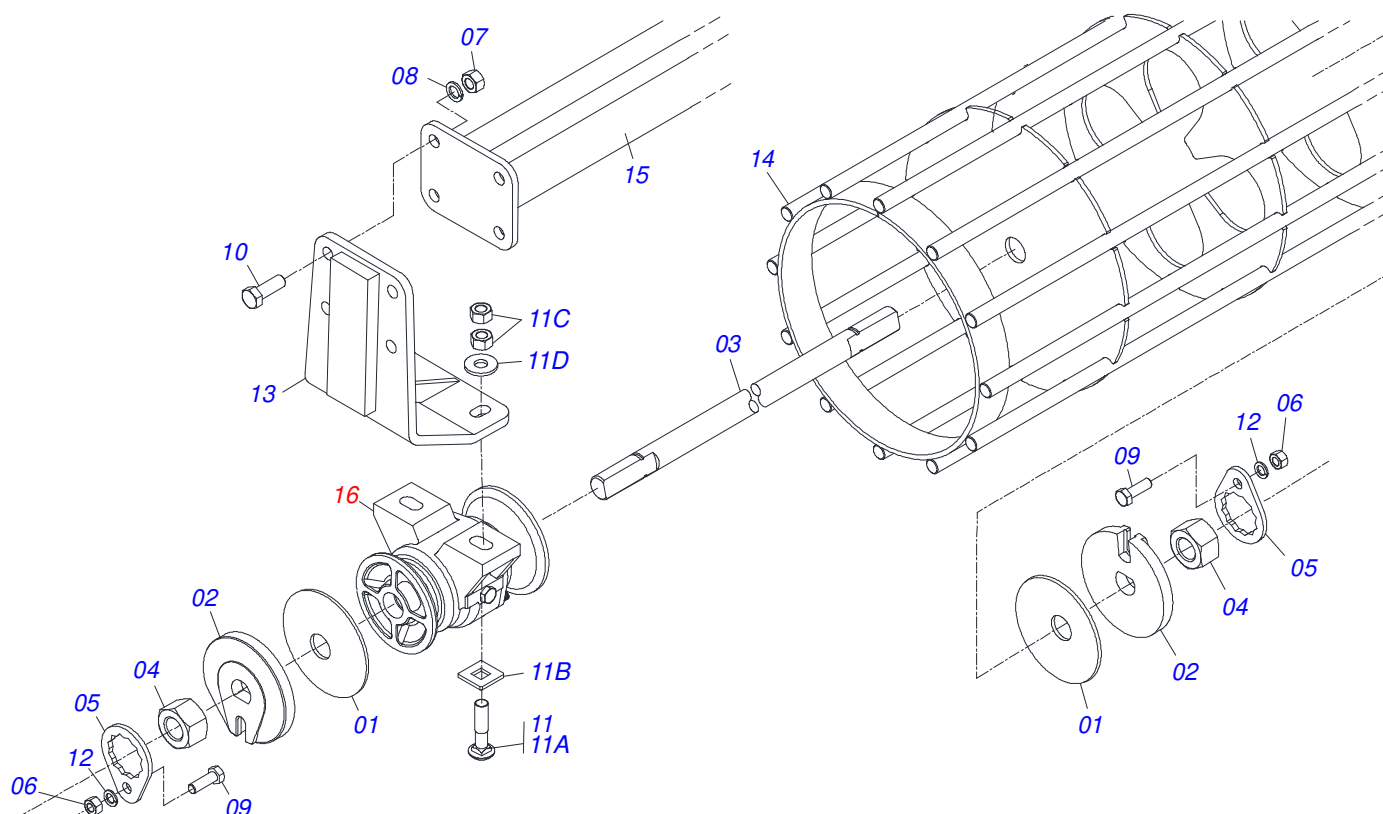

Item	Código	Descrição	Ver Pág.	QT
001	0531018575	ARRUELA CONCAVA 33,50 X 140 X 4,75		02
002	1902010835	TRAVA EIXO EXTERNO 1.1/4 EXTERNA		04
003	0501010752	EIXO 1.1/4 X 500		02
004	0501010087	PORCA 1.1/4 UNC SEXTAVADA 2 ZN		04
005	0501010455	TRAVA PORCA		04
006	0503010060	PORCA SEXTAVADA 1/2 UNC G.5 ZN		04
007	0503010013	PORCA SEXTAVADA 5/8 UNC G.5 ZN		04
008	0503011445	ARRUELA PRESSAO 5/8 SA		04
009	0501010161	PARAFUSO 1/2 UNC X 1.1/4 C S G.2 ZN		04
010	0503010232	PARAFUSO 5/8 UNC X 1.3/4 C S G.5 ZN		04
011	0501058802	CONJUNTO PECAS IMPLEMENTO 5/8 UNC X 2.3/4 CAPQ		04
011A	0503015154	PARAFUSO 5/8 UNC X 2.3/4 CAPQ G.5 ZN		01
011B	0501010947	TRAVA PARAFUSO 5/8		01
011C	0503010013	PORCA SEXTAVADA 5/8 UNC G.5 ZN		02
011D	0501012140	ARRUELA LISA 16,50 X 40 X 4,00 ZN		01
012	0503011440	ARRUELA PRESSAO 1/2 SA		04
013	0521062673	SAPATA MOVEL DE FIXAÇÃO ROLO		01
014	0521065547	ROLO DESTORROADOR 1690		01
015	0521065550	SUPORTE ROLO DESTORROADOR 1730		01
016	0501046922	MANCAL AGRICOLA DM OL 192,5 X 1.1/4 9 IMPLEMENTO		02