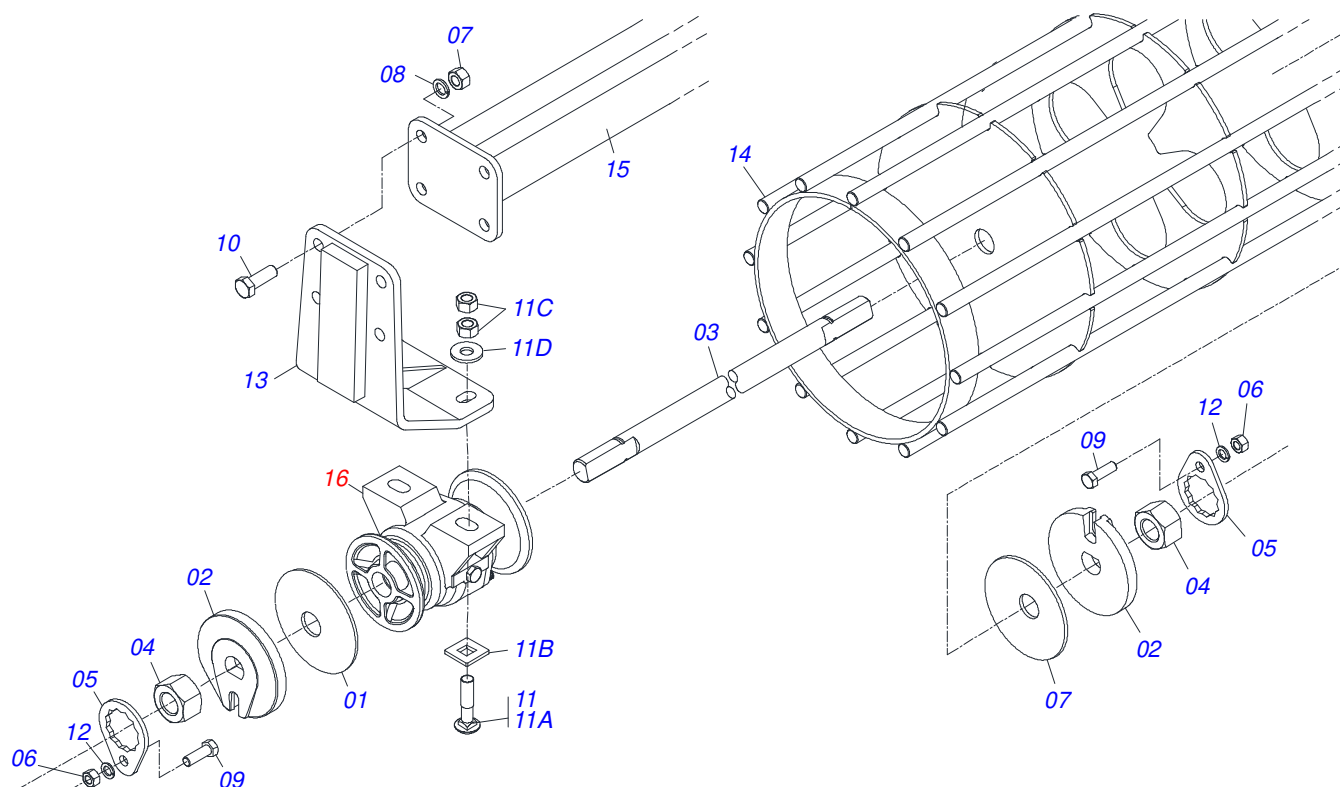

Item	Código	Descrição	Ver Pág.	QT
001	0531018575	ARRUELA CONCAVA 33,50 X 140 X 4,75		02
002	1902010835	TRAVA EIXO EXTERNO 1.1/4 EXTERNA		04
003	0501010752	EIXO 1.1/4 X 500		02
004	0501010087	PORCA 1.1/4 UNC SEXTAVADA 2 ZN		04
005	0501010455	TRAVA PORCA		04
006	0503010060	PORCA SEXTAVADA 1/2 UNC G.5 ZN		04
007	0503010013	PORCA SEXTAVADA 5/8 UNC G.5 ZN		04
008	0503011445	ARRUELA PRESSAO 5/8 SA		04
009	0501010161	PARAFUSO 1/2 UNC X 1.1/4 C S G.2 ZN		04
010	0503010232	PARAFUSO 5/8 UNC X 1.3/4 C S G.5 ZN		04
011	0501058802	CONJUNTO PECAS IMPLEMENTO 5/8 UNC X 2.3/4 CAPQ		04
011A	0503015154	PARAFUSO 5/8 UNC X 2.3/4 CAPQ G.5 ZN		01
011B	0501010947	TRAVA PARAFUSO 5/8		01
011C	0503010013	PORCA SEXTAVADA 5/8 UNC G.5 ZN		02
011D	0501012140	ARRUELA LISA 16,50 X 40 X 4,00 ZN		01
012	0503011440	ARRUELA PRESSAO 1/2 SA		04
013	0521062673	SAPATA MOVEL DE FIXAÇÃO ROLO		01
014	0521065548	ROLO DESTORROADOR 1990		01
015	0521065551	SUPORTE ROLO DESTORROADOR 2030		01
016	0501046922	MANCAL AGRICOLA DM OL 192,5 X 1.1/4 9 IMPLEMENTO		02