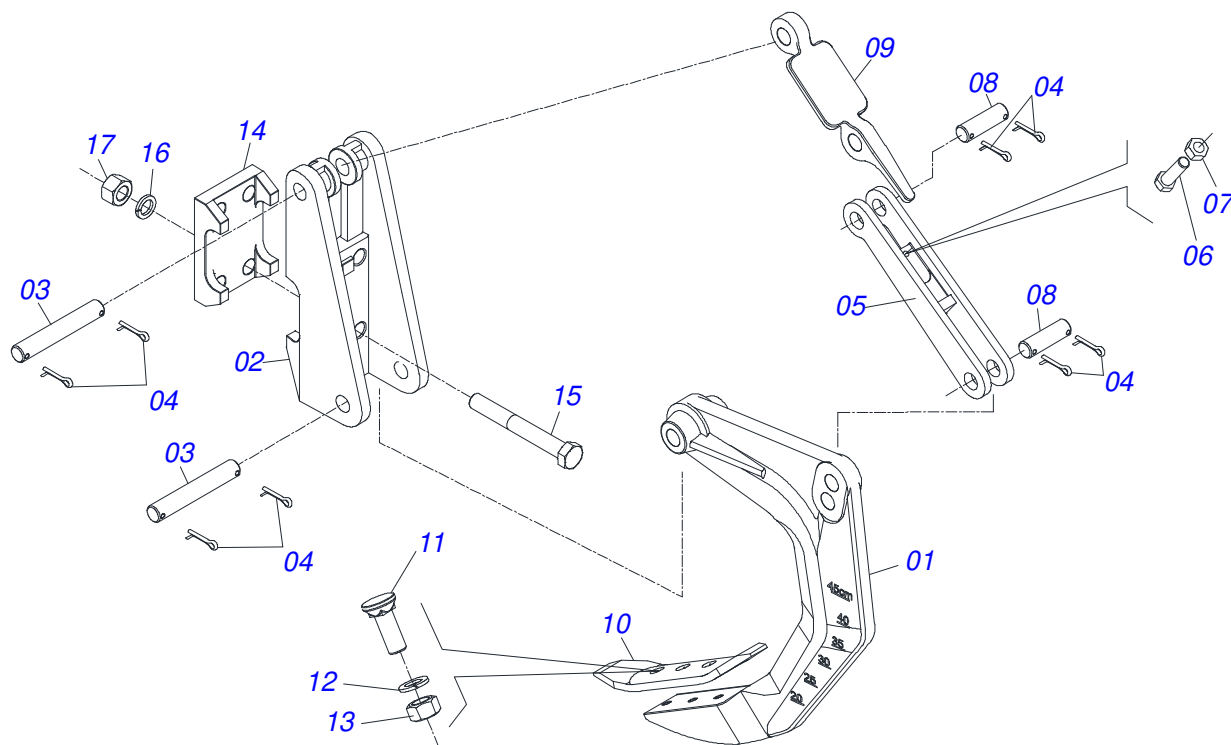

Item	Código	Descrição	Ver Pág.	QT
01	0502011264	HASTE AST/MATIC 450		01
02	0502011165	FIXADOR TRASEIRO		01
03	0511015688	EIXO JUNCAO 28,50X180		02
04	0503010571	CONTRAPINO 1/4 X 1.1/2		08
05	0502011164	ENCOSTO MOLA		01
06	0503811135	PARAFUSO 7/16 UNC X 1.1/2 C S G.5 SA		01
07	0503010244	PORCA SEXTAVADA 7/16 UNC G.5 ZN		01
08	0511015689	EIXO JUNCAO 28,50 X 90		02
09	0521011631	DESARME DO SISTEMA DE HASTE MOLA PLANA		01
10	0624010005	PICAO SUBSOLADOR 16"X3"X1/2" E019		01
11	0503812956	PARAFUSO 1/2 BSW X 1.1/2 CEPQ G.5 SA		03
12	0503011440	ARRUELA PRESSAO 1/2 SA		03
13	0503010020	PORCA 1/2 BSW 12FPP ALTA ZN 1K03768		03
14	0502011166	FIXADOR DIANTEIRO		01
15	0511019527	PARAFUSO 1 UNF X 8 C S G.7 ZN		04
16	0503011438	ARRUELA PRESSAO 1		04
17	0503010340	PORCA SEXTAVADA 1 UNS 14 FPP (PESADA) G.8 ZN		04