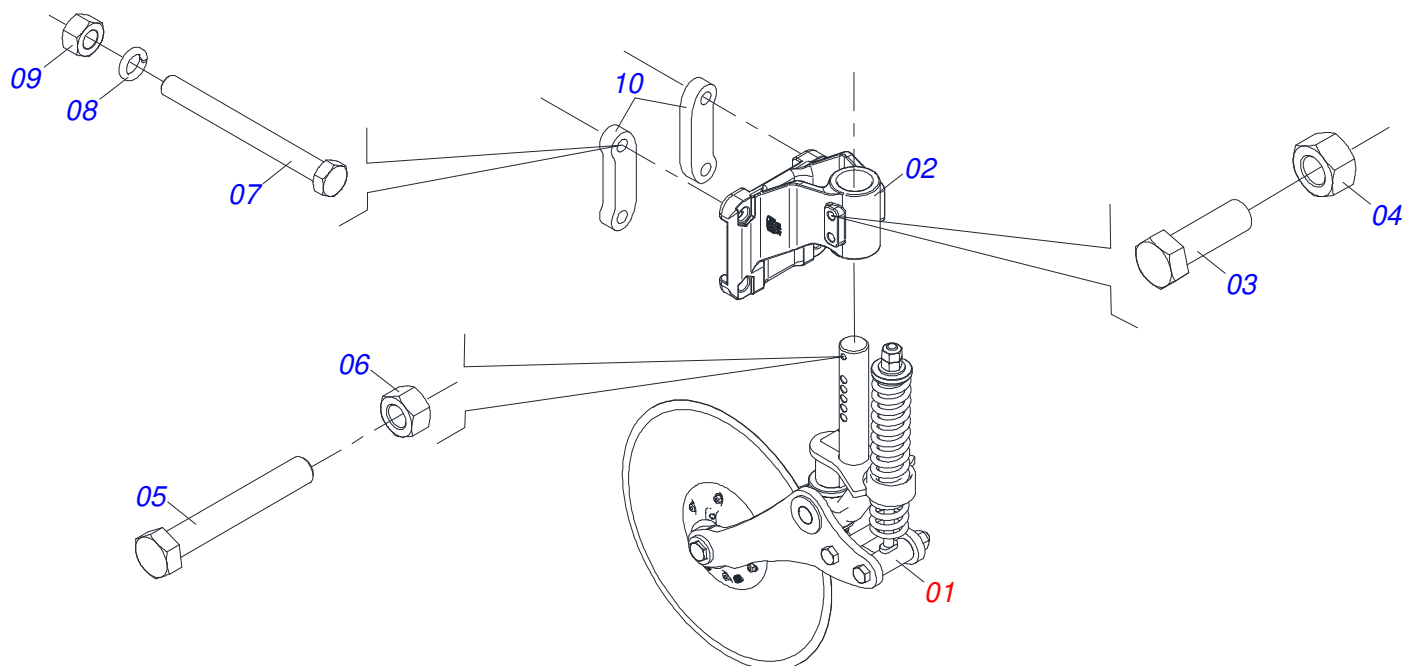

Item	Código	Descrição	Ver Pág.	QT
001	0521050461	DC 20 SEM SUPORTE FIXAÇÃO	12	01
002	0502012796	SUPORTE DE FIXAÇÃO DC		01
003	0503034318	PARAFUSO 5/8 UNC X 2 CSPC G.5 ZN		02
004	0503010013	PORCA SEXTAVADA 5/8 UNC G.5 ZN		02
005	0503011268	PARAFUSO 3/8 UNC X 2.1/2 C S G.5 ZN		01
006	0503010026	PORCA SEXTAVADA 3/8 UNC G.5 ZN		01
007	0503014744	PARAFUSO 3/4 UNF X 7.1/2 C S G.7 ZN		04
008	0503010023	ARRUELA PRESSAO 3/4 ZN		04
009	0503010335	PORCA S. 3/4 UNF (PESADA) G.5 ZN		04
010	0571011609	PLACA FIXAÇÃO DISCO CORTE		02