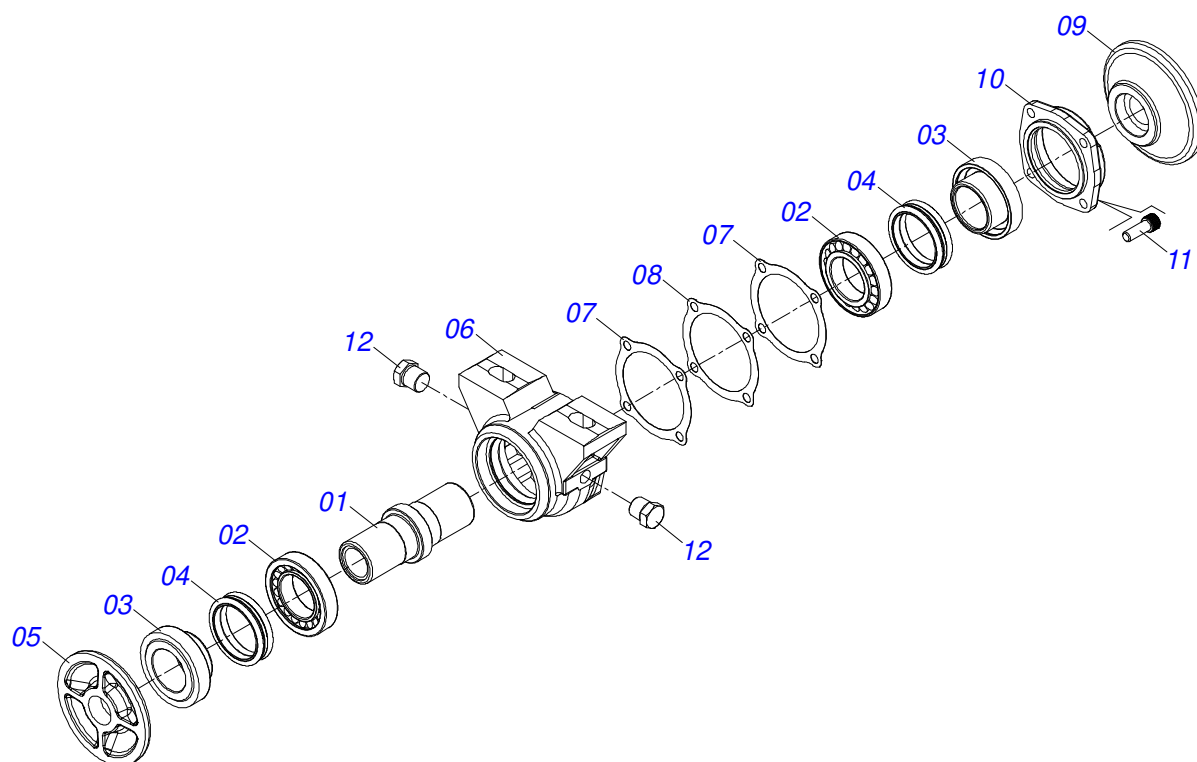

Item	Código	Descrição	Ver Pág.	QT
01	0502040218	EIXO		01
02	0503010111	ROLAMENTO 30210		02
03	0502010541	PORTA RETENTOR COM BUCHA MRO-182(30210)		02
04	0503030026	RETENTOR LP JB-253		02
05	0502010071	ENCOSTO INTERNO DO DISCO		01
06	0502010540	CAIXA PARA MANCAL DM MRO - 182		01
07	0503030013	JUNTA VEDACAO 112 X 90,5 X 0,3		02
08	0503030684	JUNTA VEDACAO 112 X 90,5 X 0,1		01
09	0502010070	ENCOSTO EXTERNO DO DISCO		01
10	0502020424	TAMPA CAIXA MANCAL AGRICOLA DM O-182/192,225		01
11	0503010134	PARAFUSO 3/8 UNC X 1 C C SI 12.9		04
12	0503010856	BUJAO R 3/8 BSPT		02
13	3402301247	OLEO LUBRIFICANTE MINERAL SAE 90 APIGL4		0,11Lts