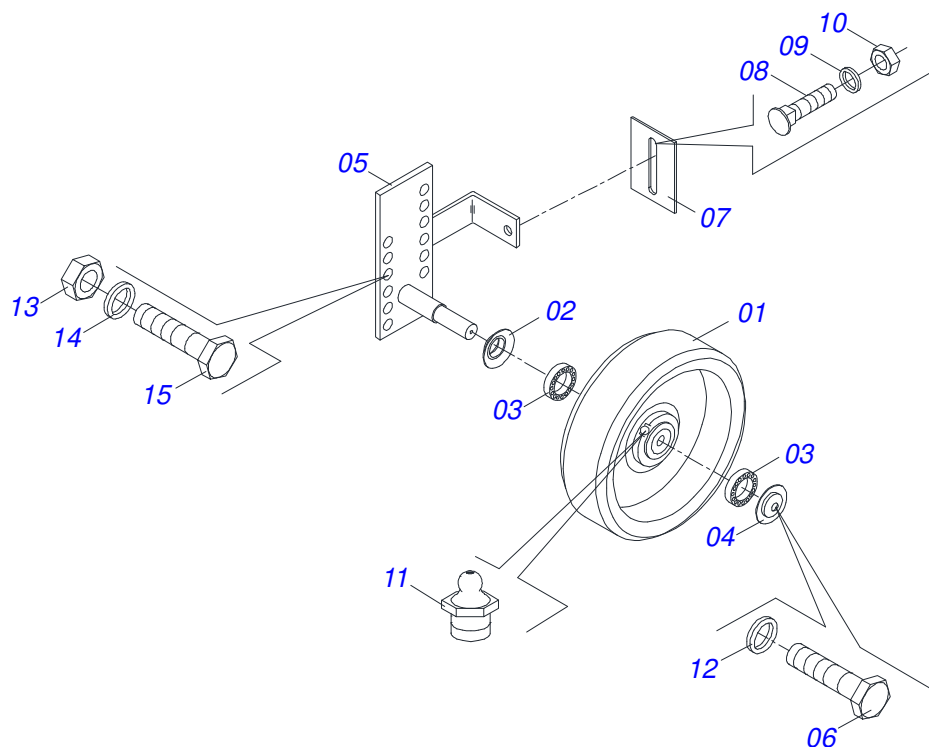

Item	Código	Descrição	Ver Pág.	QT
001	0501063799	RODA		01
002	0501017454	PORTA PO 71 X 35,2 X 2,00		01
003	0503010816	ROLAMENTO 6207 RS1		02
004	0501017455	PORTA PO 71 X 10 X 2,00		01
005	0501063800	SUPORTE RODA DIREITA		01
006	0503010256	PARAFUSO 3/8 UNC X 3/4 C S G.2 ZN		01
007	0501013138	LIMPADOR		01
008	0501010243	PARAFUSO 1/2 BSW X 1.1/2 CAPQ G.2 ZN		01
009	0503011440	ARRUELA PRESSAO 1/2 SA		01
010	0503012682	PORCA SEXTAVADA BSW 1/2 LEVE 1K02172 ZN		01
011	0503010691	GRAXEIRA 1/4 NF		01
012	0503011443	ARRUELA PRESSAO 3/8 SA		01
013	0503010014	PORCA SEXTAVADA 3/4 UNC (PESADA) G.5 ZN		02
014	0503010023	ARRUELA PRESSAO 3/4 ZN		02
015	0501010500	PARAFUSO 3/4 UNC X 3 CS G.5 ZN		02