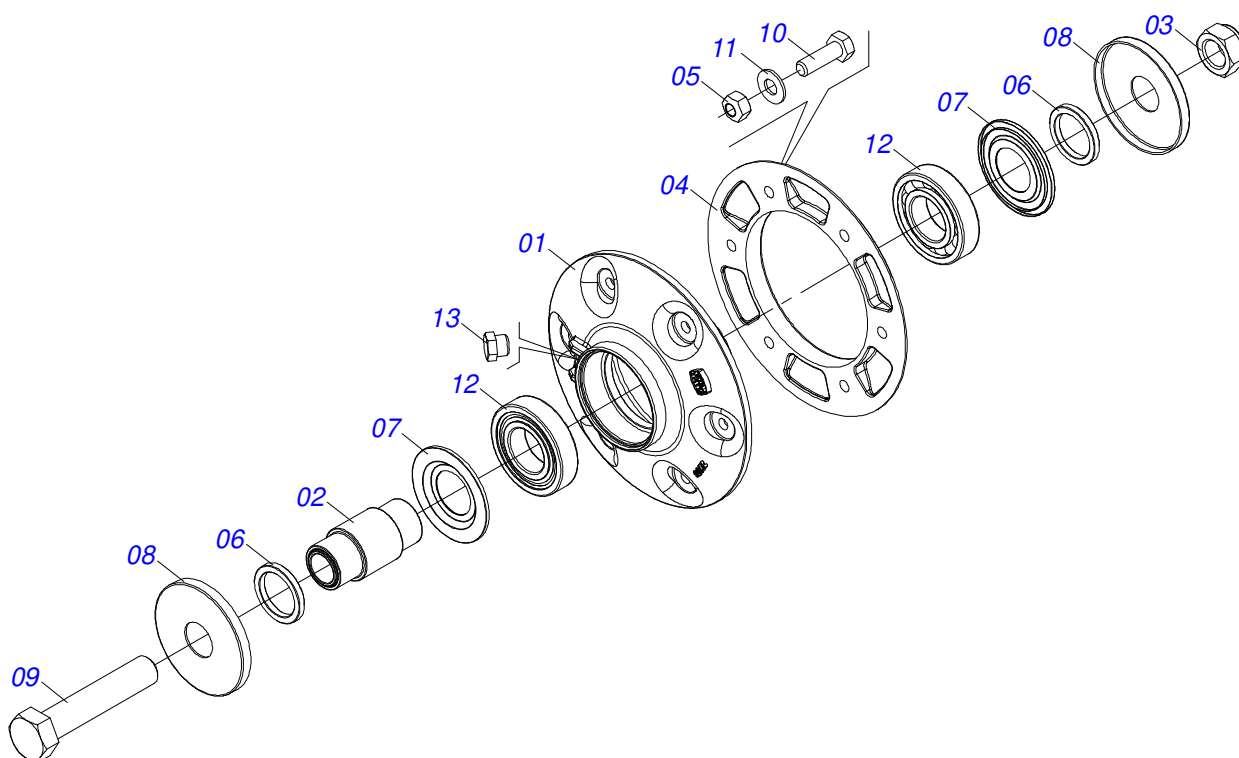

Item	Código	Descrição	Ver Pág.	QT
01	0502012793	CAIXA DISCO		01
02	0571018047	EIXO CAIXA DISCO CORTE		01
03	0503017755	PORCA SEXTAVADO AUTOTRAVANTE COM NYLON 7/8 UNF BAIXA G.5 ZN		01
04	0502020641	FLANGE DISCO CORTE		01
05	0503013816	PORCA SEXTAVADO AUTOTRAVANTE MEC/TORQUE 5/16 UNC G.5 ZN		06
06	0571018048	ARRUELA ENCOSTO CAIXA DISCO CORTE		02
07	0521065882	ANEL NILOS VEDACAO 6207AK		02
08	0571018049	PORTA PO		02
09	0581010575	PARAFUSO 7/8 X 145 UNF C S G.5 ZN		01
10	0503018825	PARAFUSO 5/16 UNC X 1 C S G.7 ZN		06
11	0501010694	ARRUELA LISA 8,50 X 18 X 1,50 ZN		06
12	0503016061	ROLAMENTO 6207		02
13	0511017907	BUJAO 1/8 BSPT X 6		01