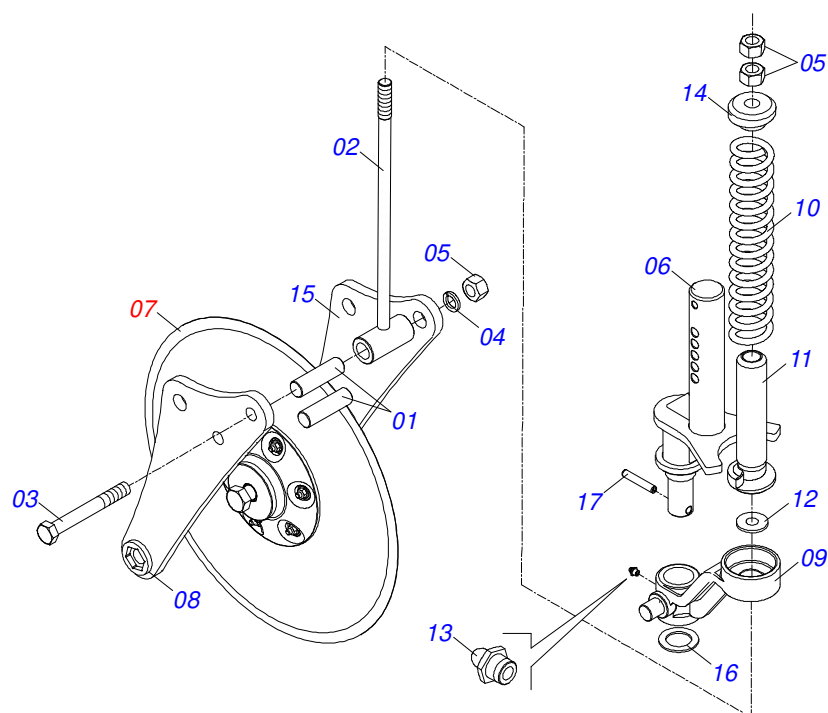

Item	Código	Descrição	Ver Pág.	QT
001	0521010452	LUVA 19,5 X 25 X 86,30/86,00		02
002	0521067579	VARAO MOLA 452 EST/MATIC		01
003	0503011198	PARAFUSO 3/4 UNC X 6 CS G.5 ZN		02
004	0503011442	ARRUELA PRESSAO 3/4 SA		02
005	0503010014	PORCA SEXTAVADA 3/4 UNC (PESADA) G.5 ZN		04
006	0521067547	EIXO DISCO CORTE C/BATEDOR 50,00 EST/MATIC		01
007	0511058648	CAIXA DISCO CORTE 20	13	01
008	0521067549	BRACO DIREITO DISCO CORTE		01
009	0581013586	SUPORTE DISCO CORTE 32,50		01
010	0503034431	MOLA COMPRESSÃO 10,50 X 46,50 X 330		01
011	0521067546	GUIA INFERIOR DA MOLA 185		01
012	0501010322	ARRUELA LISA 20,50 X 46 X 4,00 ZN		01
013	0503010002	GRAXEIRA 1800		01
014	0581013584	GUIA SUPERIOR DA MOLA 62		01
015	0521067548	BRACO ESQUERDO DISCO CORTE		01
016	0581013579	ARRUELA LISA 50,50 X 82 X 4,75 EST/MATIC		01
017	0503010842	PINO ELASTICO 701224 10 X 75		01