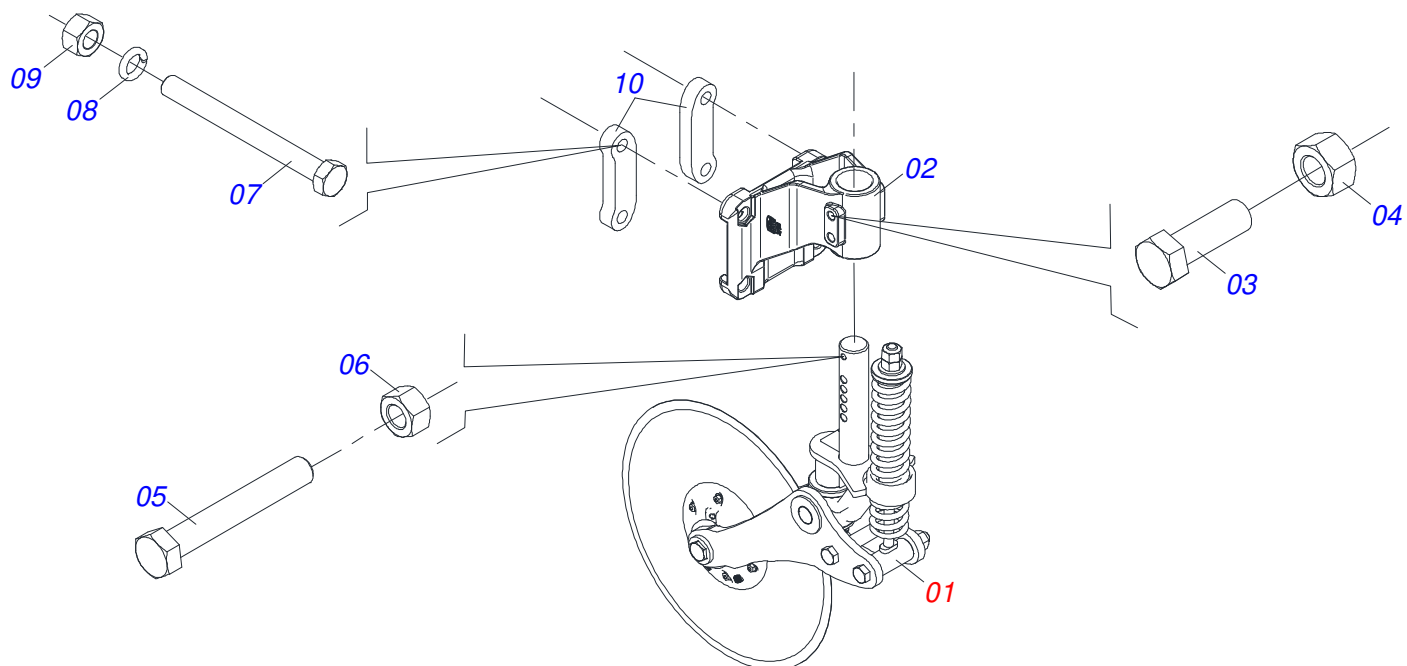

Item	Código	Descrição	Ver Pág.	QT
001	0521050461	DC 20 SEM SUPORTE FIXAÇÃO	12	01
002	0502012796	SUPORTE DE FIXAÇÃO DC		01
003	0503034318	PARAFUSO 5/8 UNC X 2 CSPC G.5 ZN		02
004	0503010013	PORCA SEXTAVADA 5/8 UNC G.5 ZN		02
005	0503011268	PARAFUSO 3/8 UNC X 2.1/2 C S G.5 ZN		01
006	0503010026	PORCA SEXTAVADA 3/8 UNC G.5 ZN		01
007	0503014744	PARAFUSO 3/4 UNF X 7.1/2 C S G.7 ZN		04
008	0503010023	ARRUELA PRESSAO 3/4 ZN		04
009	0503010335	PORCA S. 3/4 UNF (PESADA) G.5 ZN		04
010	0571011609	PLACA FIXAÇÃO DISCO CORTE		02