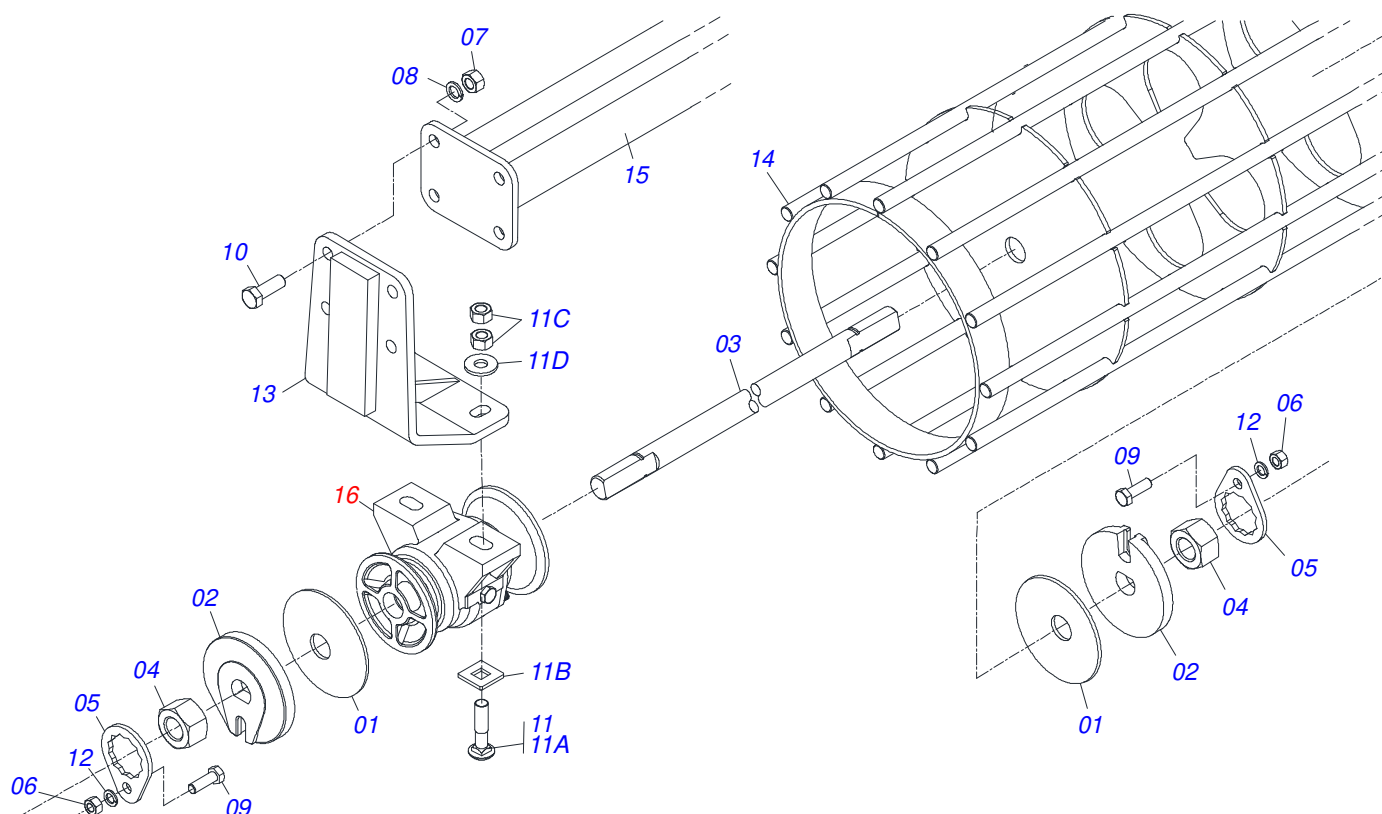

Item	Código	Descrição	Ver Pág.	QT
001	0531018575	ARRUELA CONCAVA 33,50 X 140 X 4,75		02
002	1902010835	TRAVA EIXO EXTERNO 1.1/4 EXTERNA		04
003	0501010752	EIXO 1.1/4 X 500		02
004	0501010087	PORCA 1.1/4 UNC SEXTAVADA 2 ZN		04
005	0501010455	TRAVA PORCA		04
006	0503010060	PORCA SEXTAVADA 1/2 UNC G.5 ZN		04
007	0503010013	PORCA SEXTAVADA 5/8 UNC G.5 ZN		04
008	0503011445	ARRUELA PRESSAO 5/8 SA		04
009	0501010161	PARAFUSO 1/2 UNC X 1.1/4 C S G.2 ZN		04
010	0503010232	PARAFUSO 5/8 UNC X 1.3/4 C S G.5 ZN		04
011	0501058802	CONJUNTO PECAS IMPLEMENTO 5/8 UNC X 2.3/4 CAPQ		04
011A	0503015154	PARAFUSO 5/8 UNC X 2.3/4 CAPQ G.5 ZN		01
011B	0501010947	TRAVA PARAFUSO 5/8		01
011C	0503010013	PORCA SEXTAVADA 5/8 UNC G.5 ZN		02
011D	0501012140	ARRUELA LISA 16,50 X 40 X 4,00 ZN		01
012	0503011440	ARRUELA PRESSAO 1/2 SA		04
013	0521062673	SAPATA MOVEL DE FIXAÇÃO ROLO		01
014	0521065547	ROLO DESTORROADOR 1690		01
015	0521065550	SUPORTE ROLO DESTORROADOR 1730		01
016	0501046922	MANCAL AGRICOLA DM OL 192,5 X 1.1/4 9 IMPLEMENTO		02