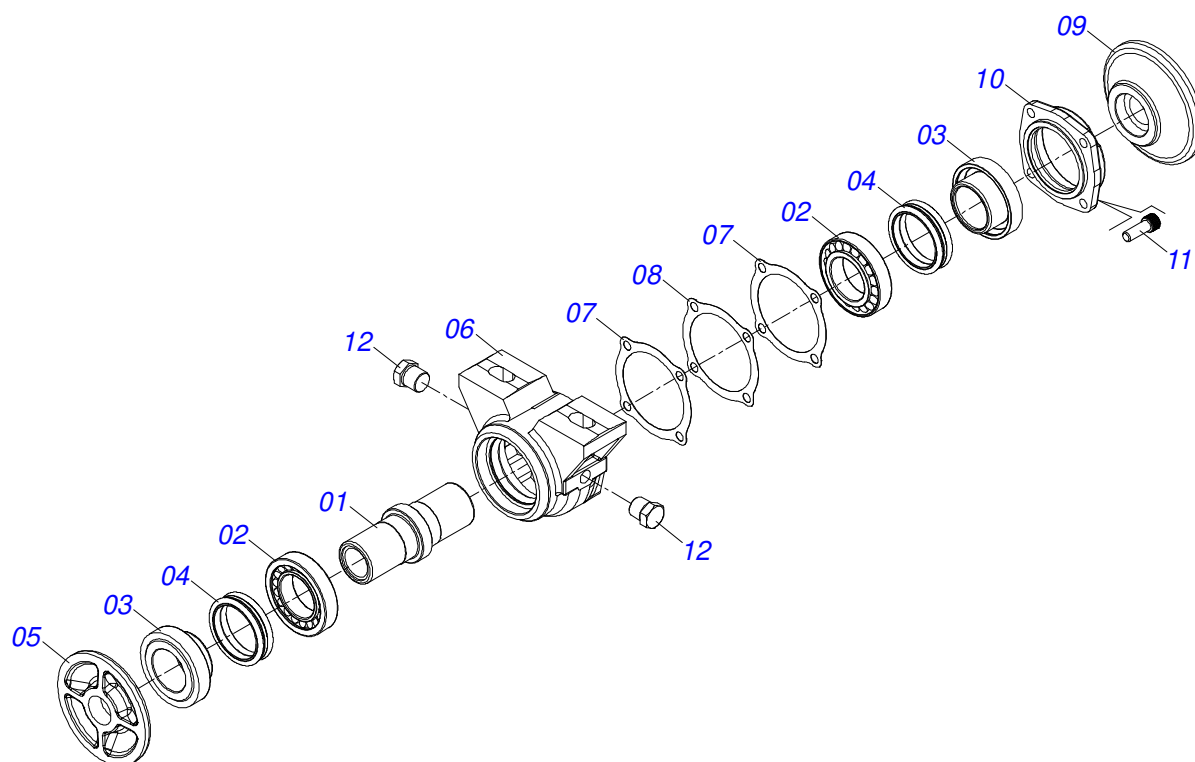

Item	Código	Descrição	Ver Pág.	QT
01	0502040218	EIXO		01
02	0503010111	ROLAMENTO 30210		02
03	0502010541	PORTA RETENTOR COM BUCHA MRO-182(30210)		02
04	0503030026	RETENTOR LP JB-253		02
05	0502010071	ENCOSTO INTERNO DO DISCO		01
06	0502010540	CAIXA PARA MANCAL DM MRO - 182		01
07	0503030013	JUNTA VEDACAO 112 X 90,5 X 0,3		02
08	0503030684	JUNTA VEDACAO 112 X 90,5 X 0,1		01
09	0502010070	ENCOSTO EXTERNO DO DISCO		01
10	0502020424	TAMPA CAIXA MANCAL AGRICOLA DM O-182/192,225		01
11	0503010134	PARAFUSO 3/8 UNC X 1 C C SI 12.9		04
12	0503010856	BUJAO R 3/8 BSPT		02
13	3402301247	OLEO LUBRIFICANTE MINERAL SAE 90 APIGL4		0,11Lts