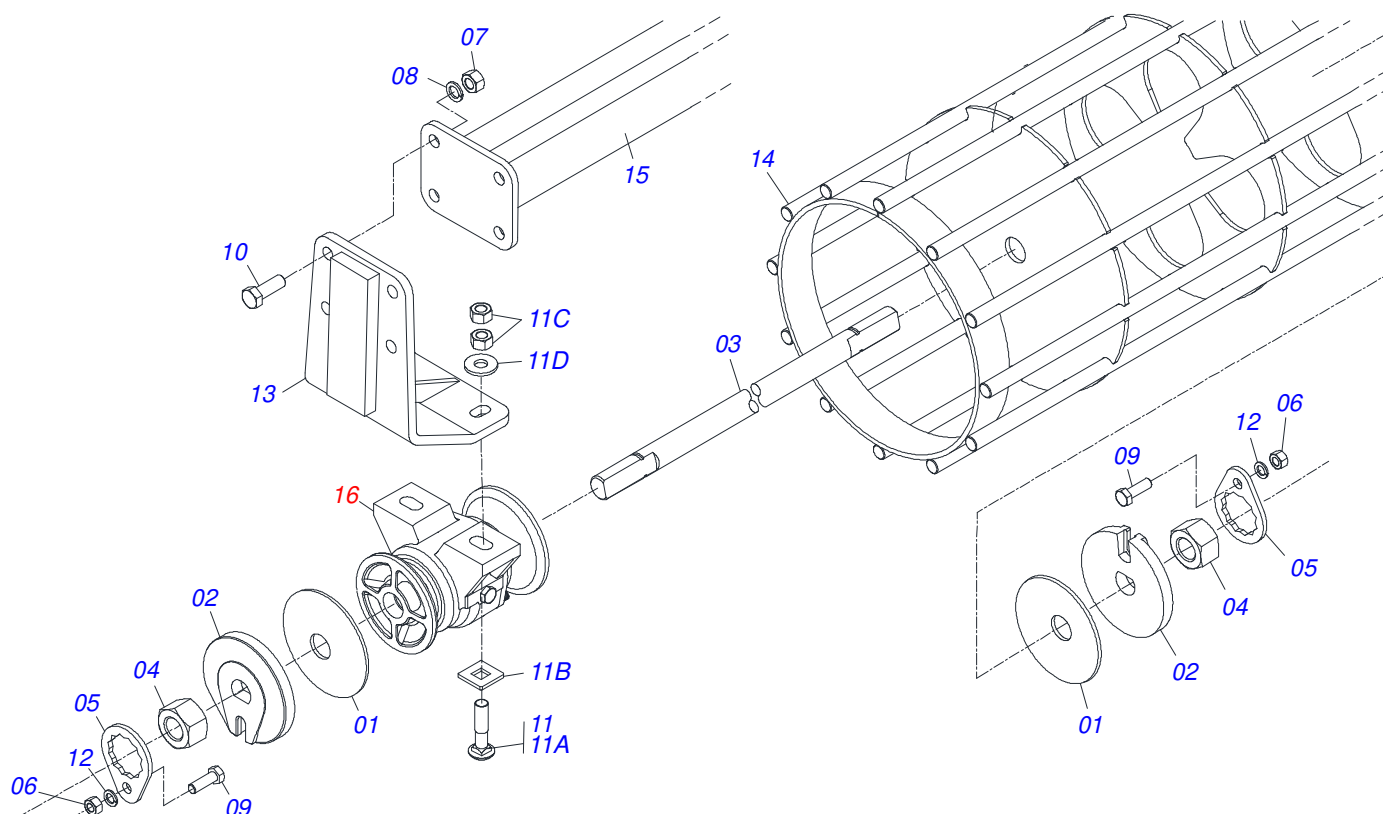

MARCHESAN

INDICE

0909093469	CHASSI COMPLETO	1
0501047840	RODADO DIREITO COMPLETO	2
0501047841	RODADO ESQUERDO COMPLETO	3
0521047197	BRACO ROLO DESTORROADOR COMPLETO	4
0521047200	ROLO DESTORROADOR COMPLETO 1390	5
0521047198	ROLO DESTORROADOR COMPLETO 2290	6
0521047225	ROLO DESTORROADOR COMPLETO 1390	7
0521047199	ROLO DESTORROADOR COMPLETO 1990	8
0501046922	MANCAL AGRICOLA DM OL 192,5 X 1.1/4 IMPLEMENTO	9
0501049402	SISTEMA HASTE COMPLETA	10
0521047261	DC 20 COM SUPORTE FIXACAO COMPLETO	11
0521050461	DC 20 SEM SUPORTE FIXAÇÃO	12
0511058648	CAIXA DISCO CORTE 20	13
0511056909	CAIXA DISCO CORTE SEM DISCO	14

Item	Código	Descrição	Ver Pág.	QT
001	0531018575	ARRUELA CONCAVA 33,50 X 140 X 4,75		02
002	1902010835	TRAVA EIXO EXTERNO 1.1/4 EXTERNA		04
003	0501010752	EIXO 1.1/4 X 500		02
004	0501010087	PORCA 1.1/4 UNC SEXTAVADA 2 ZN		04
005	0501010455	TRAVA PORCA		04
006	0503010060	PORCA SEXTAVADA 1/2 UNC G.5 ZN		04
007	0503010013	PORCA SEXTAVADA 5/8 UNC G.5 ZN		04
008	0503011445	ARRUELA PRESSAO 5/8 SA		04
009	0501010161	PARAFUSO 1/2 UNC X 1.1/4 C S G.2 ZN		04
010	0503010232	PARAFUSO 5/8 UNC X 1.3/4 C S G.5 ZN		04
011	0501058802	CONJUNTO PECAS IMPLEMENTO 5/8 UNC X 2.3/4 CAPQ		04
011A	0503015154	PARAFUSO 5/8 UNC X 2.3/4 CAPQ G.5 ZN		01
011B	0501010947	TRAVA PARAFUSO 5/8		01
011C	0503010013	PORCA SEXTAVADA 5/8 UNC G.5 ZN		02
011D	0501012140	ARRUELA LISA 16,50 X 40 X 4,00 ZN		01
012	0503011440	ARRUELA PRESSAO 1/2 SA		04
013	0521062673	SAPATA MOVEL DE FIXAÇÃO ROLO		01
014	0521065547	ROLO DESTORROADOR 1690		01
015	0521065550	SUPORTE ROLO DESTORROADOR 1730		01
016	0501046922	MANCAL AGRICOLA DM OL 192,5 X 1.1/4 9 IMPLEMENTO		02