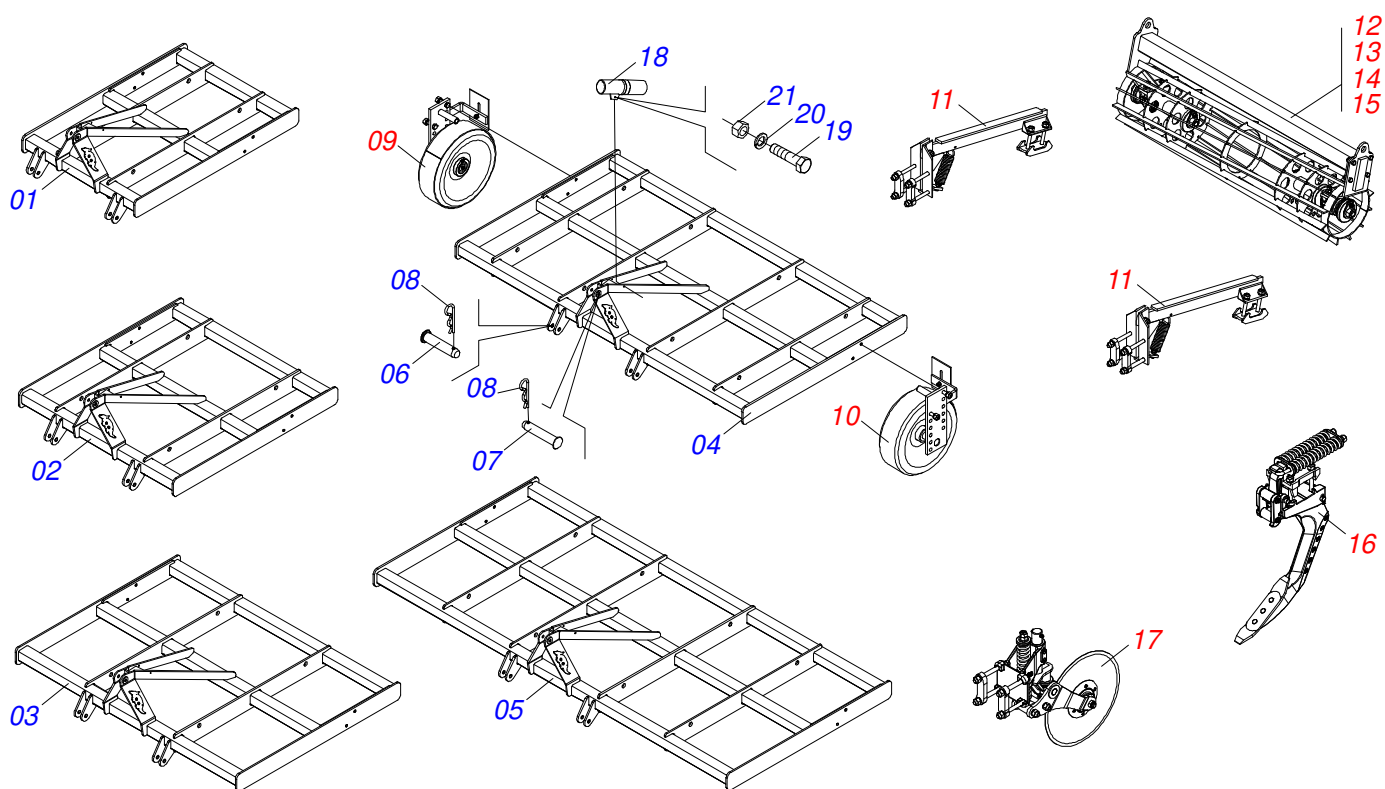

MARCHESAN

INDICE

0909093469	CHASSI COMPLETO	1
0501047840	RODADO DIREITO COMPLETO	2
0501047841	RODADO ESQUERDO COMPLETO	3
0521047197	BRACO ROLO DESTORROADOR COMPLETO	4
0521047200	ROLO DESTORROADOR COMPLETO 1390	5
0521047198	ROLO DESTORROADOR COMPLETO 2290	6
0521047225	ROLO DESTORROADOR COMPLETO 1390	7
0521047199	ROLO DESTORROADOR COMPLETO 1990	8
0501046922	MANCAL AGRICOLA DM OL 192,5 X 1.1/4 IMPLEMENTO	9
0501049402	SISTEMA HASTE COMPLETA	10
0521047261	DC 20 COM SUPORTE FIXACAO COMPLETO	11
0521050461	DC 20 SEM SUPORTE FIXAÇÃO	12
0511058648	CAIXA DISCO CORTE 20	13
0511056909	CAIXA DISCO CORTE SEM DISCO	14