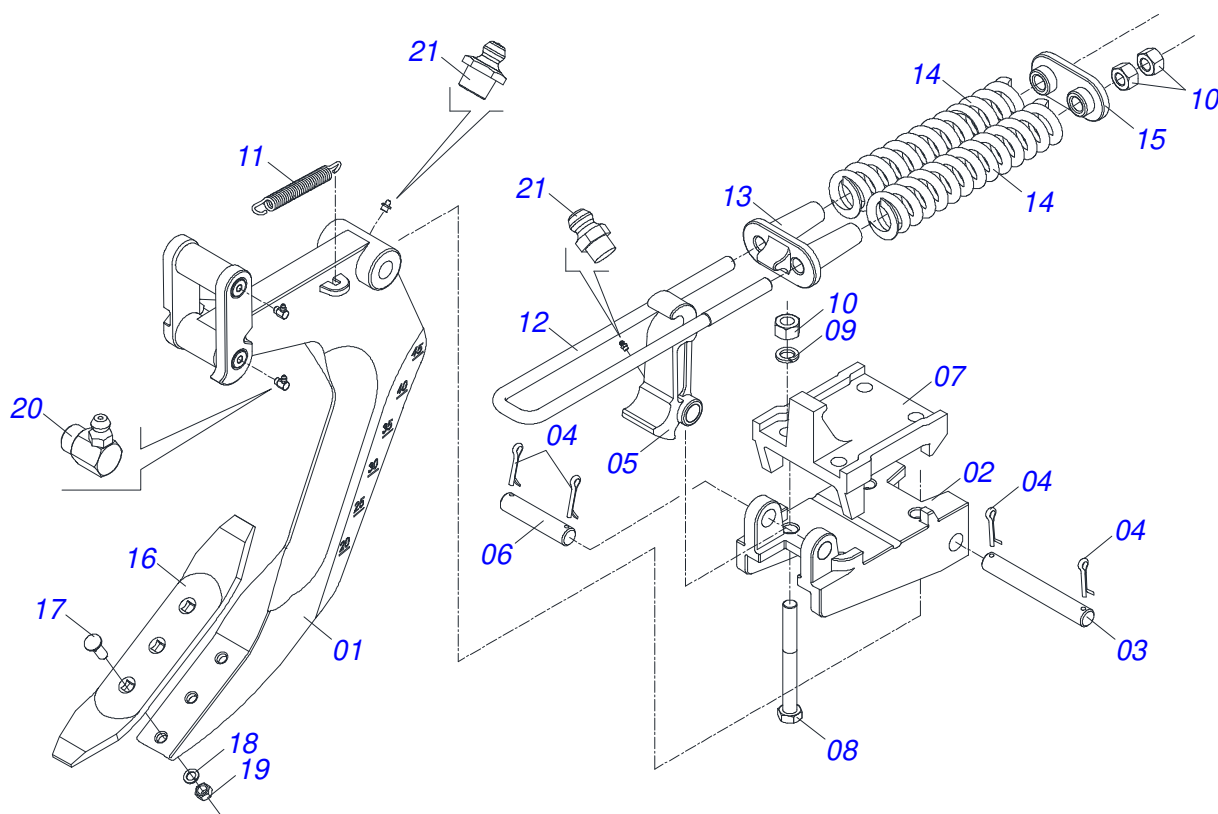

Item	Código	Descrição	Ver Pág.	QT
01	0511061712	BRACO SUBSOLADOR		01
02	0502012692	BASE FIXADORA INFERIOR		01
03	0521017725	EIXO JUNCAO 25,4 X 188		02
04	0503010571	CONTRAPINO 1/4 X 1.1/2		04
05	0502011864	DESARME AST/MATIC E450 S-0300		01
06	0521017724	EIXO JUNCAO 25,4 X 158		01
07	0502012691	BASE SUP FIX AST/MATIC E 450 15/17		01
08	0503012729	PARAF 3/4 UNC X 6.3/4 C S G.7 ZN		04
09	0503011442	ARRUELA PRESSAO 3/4 SA		04
10	0503010014	PORCA SEXTAVADA 3/4 UNC (PESADA) G.5 ZN		08
11	0503031574	MOLA TRAÇÃO 175 X 20 X 3,8		01
12	0521015426	PRENDED R3/4 UNC X 450 AST/MATIC ZN		01
13	0502011860	APOIO INF MOLA AST/MATIC 450 S-0300		01
14	0503031575	MOLA COMPRESSAO		02
15	0502011866	APOIO SUP MOLA AST/MATIC		01
16	0624010005	PICAO SUBSOLADOR 16"X3"X1/2" E019		01
17	0503012956	PARAFUSO 1/2 BSW X 1.1/2 CEPQ G.5 ZN		03
18	0503011440	ARRUELA PRESSAO 1/2 SA		03
19	0503010020	PORCA 1/2 BSW 12FPP ALTA ZN 1K03768		03
20	0503010004	GRAXEIRA 1890 3/8 (1/8 BSP)		01
21	0503010002	GRAXEIRA 1800		02