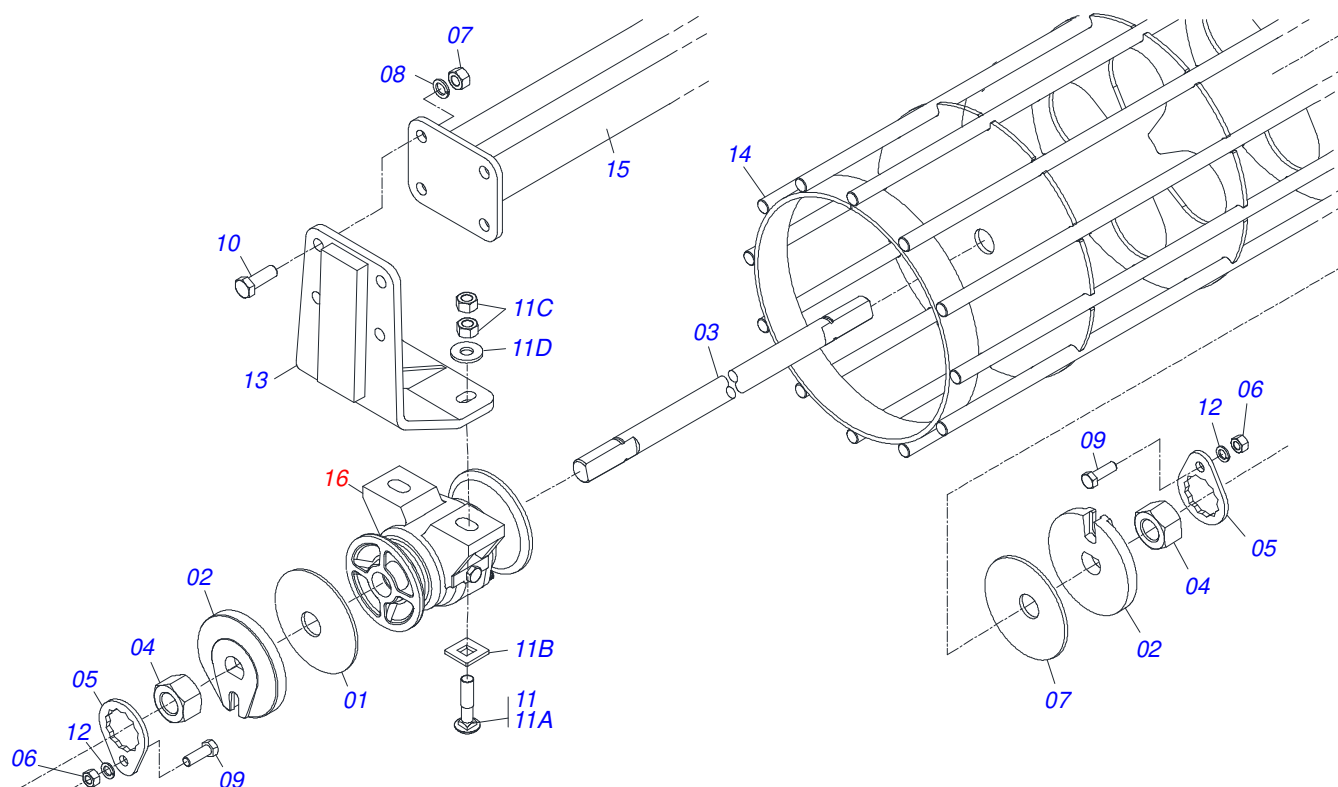

Item	Código	Descrição	Ver Pág.	QT
001	0531018575	ARRUELA CONCAVA 33,50 X 140 X 4,75		02
002	1902010835	TRAVA EIXO EXTERNO 1.1/4 EXTERNA		04
003	0501010752	EIXO 1.1/4 X 500		02
004	0501010087	PORCA 1.1/4 UNC SEXTAVADA 2 ZN		04
005	0501010455	TRAVA PORCA		04
006	0503010060	PORCA SEXTAVADA 1/2 UNC G.5 ZN		04
007	0503010013	PORCA SEXTAVADA 5/8 UNC G.5 ZN		04
008	0503011445	ARRUELA PRESSAO 5/8 SA		04
009	0501010161	PARAFUSO 1/2 UNC X 1.1/4 C S G.2 ZN		04
010	0503010232	PARAFUSO 5/8 UNC X 1.3/4 C S G.5 ZN		04
011	0501058802	CONJUNTO PECAS IMPLEMENTO 5/8 UNC X 2.3/4 CAPQ		04
011A	0503015154	PARAFUSO 5/8 UNC X 2.3/4 CAPQ G.5 ZN		01
011B	0501010947	TRAVA PARAFUSO 5/8		01
011C	0503010013	PORCA SEXTAVADA 5/8 UNC G.5 ZN		02
011D	0501012140	ARRUELA LISA 16,50 X 40 X 4,00 ZN		01
012	0503011440	ARRUELA PRESSAO 1/2 SA		04
013	0521062673	SAPATA MOVEL DE FIXAÇÃO ROLO		01
014	0521065548	ROLO DESTORROADOR 1990		01
015	0521065551	SUPORTE ROLO DESTORROADOR 2030		01
016	0501046922	MANCAL AGRICOLA DM OL 192,5 X 1.1/4 9 IMPLEMENTO		02