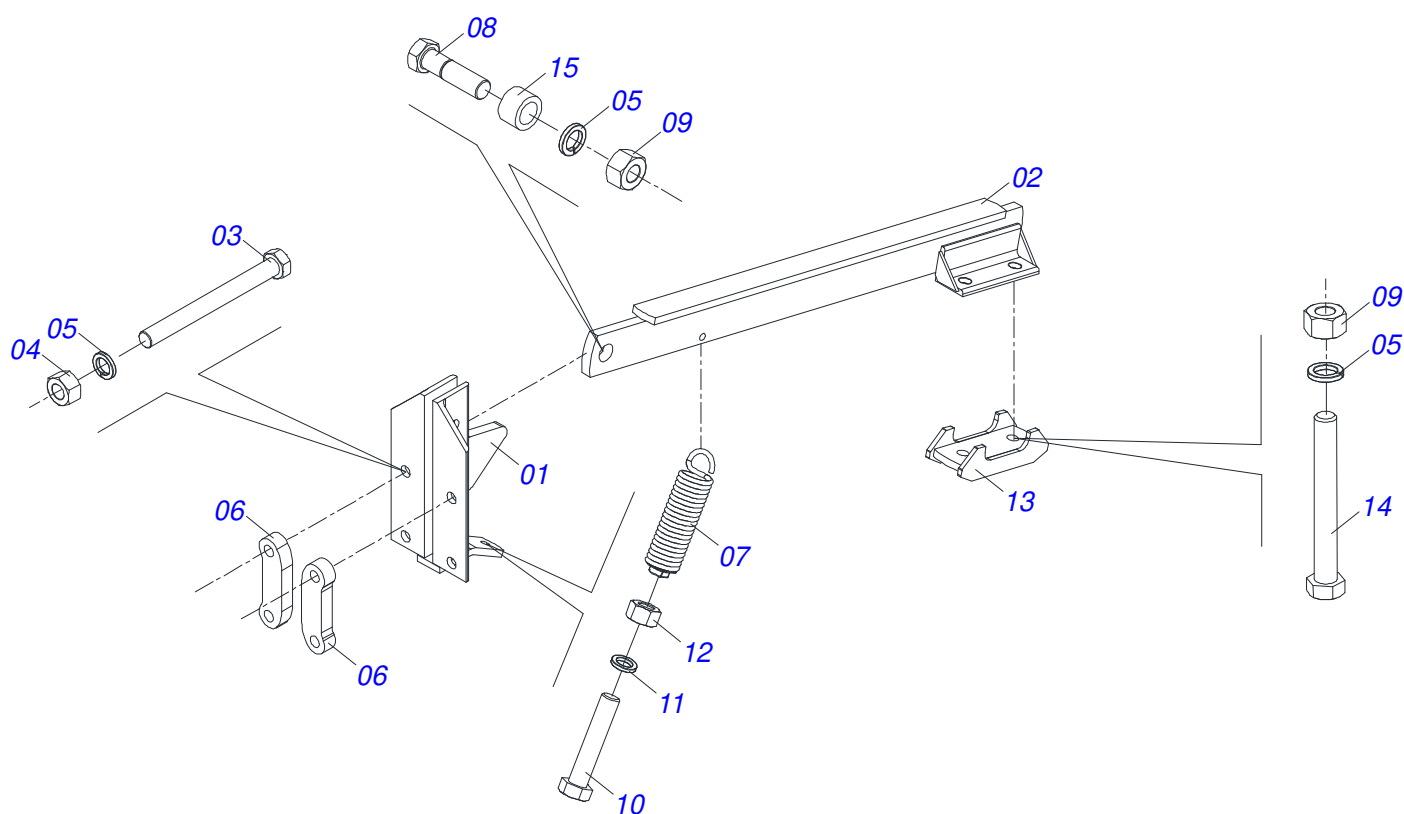

Item	Código	Descrição	Ver Pág.	QT
001	0501068437	SUPORTE FIXADOR BRACO ROLO		01
002	0521067724	BRACO ROLO DESTORROADOR 1020 AST/MATIC 3P		01
003	0503014744	PARAFUSO 3/4 UNF X 7.1/2 C S G.7 ZN		04
004	0503010335	PORCA S. 3/4 UNF (PESADA) G.5 ZN		04
005	0503010023	ARRUELA PRESSAO 3/4 ZN		07
006	0571011609	PLACA FIXAÇÃO DISCO CORTE		02
007	0501053355	MOLA TRACAO COM ENGATE		01
008	0501010827	PARAFUSO 3/4 UNC X 2.3/4 C S G.5 ZN		01
009	0503010014	PORCA SEXTAVADA 3/4 UNC (PESADA) G.5 ZN		03
010	0503011264	PARAFUSO 1/2 UNC X 2.1/2 CSRT G.5 ZN		01
011	0511017302	ARRUELA LISA 13,50 X 32,50 X 3,0 ZN		01
012	0503010060	PORCA SEXTAVADA 1/2 UNC G.5 ZN		01
013	0521067723	FIXD INF ROLO DESTORROADOR AST/MATIC 3P		01
014	0503011198	PARAFUSO 3/4 UNC X 6 CS G.5 ZN		02
015	0511018178	BUCHA 31,50 X 20,64X20		01