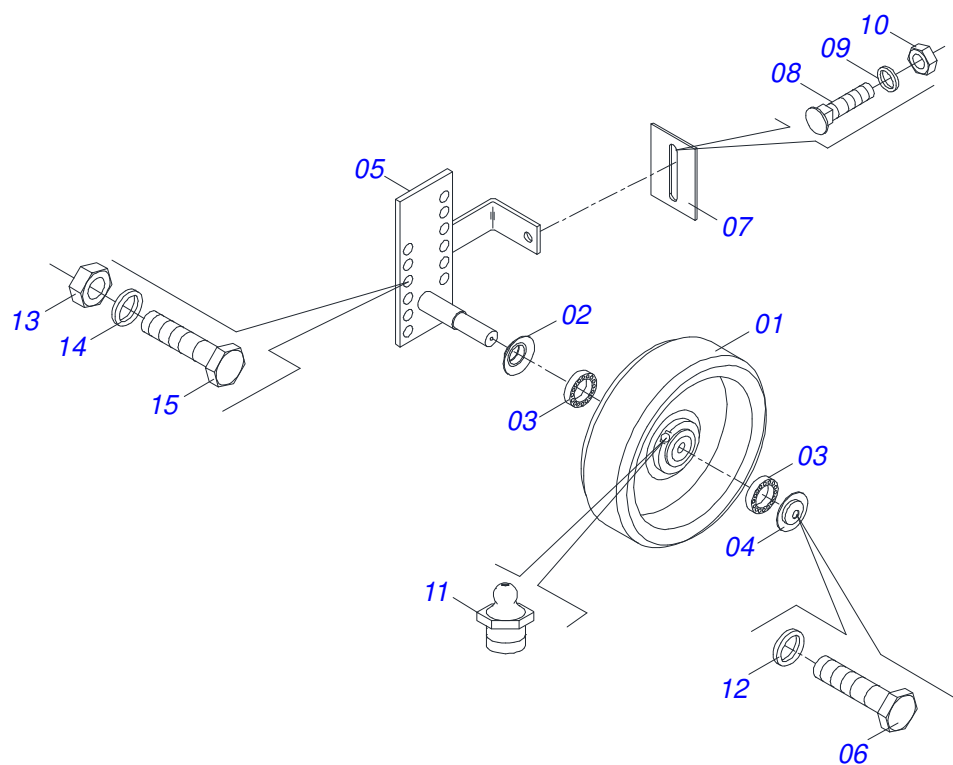

Item	Código	Descrição	Ver Pág.	QT
001	0501063799	RODA		01
002	0501017454	PORTA PO 71 X 35,2 X 2,00		01
003	0503010816	ROLAMENTO 6207 RS1		02
004	0501017455	PORTA PO 71 X 10 X 2,00		01
005	0501063801	SUPORTE RODA ESQUERDO		01
006	0503010256	PARAFUSO 3/8 UNC X 3/4 C S G.2 ZN		01
007	0501013138	LIMPADOR		01
008	0501010243	PARAFUSO 1/2 BSW X 1.1/2 CAPQ G.2 ZN		01
009	0503011440	ARRUELA PRESSAO 1/2 SA		01
010	0503012682	PORCA SEXTAVADA BSW 1/2 LEVE 1K02172 ZN		01
011	0503010691	GRAXEIRA 1/4 NF		01
012	0503010023	ARRUELA PRESSAO 3/4 ZN		02
013	0503010014	PORCA SEXTAVADA 3/4 UNC (PESADA) G.5 ZN		02
014	0503011443	ARRUELA PRESSAO 3/8 SA		01
015	0501010500	PARAFUSO 3/4 UNC X 3 CS G.5 ZN		02