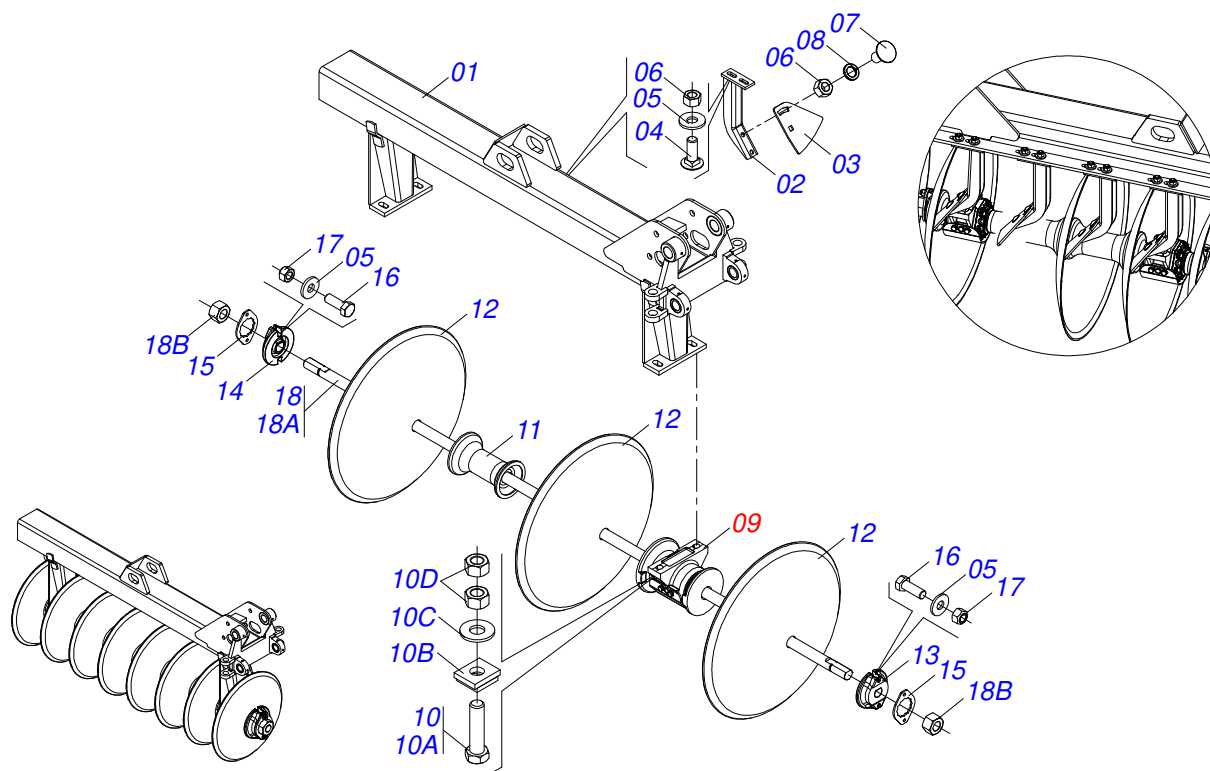

Item	Código	Descrição	Ver Pág.	QT
01	0521067595	CHASSI DIANT LAT DIR GCRO 7010 60 2.1/8		01
02	0521061053	SUPORTE LIMPADOR		08
03	0561014263	PÁ DO LIMPADOR		08
04	0503013842	PARAFUSO 5/8 UNC X 1.3/4 CAPQ G.5 ZN		16
05	0501012140	ARRUELA LISA 16,50 X 40 X 4,00 ZN		20
06	0503010013	PORCA SEXTAVADA 5/8 UNC G.5 ZN		32
07	0503012195	PARAFUSO 5/8 X1.1/4NC CAPQ G.5 1K20328		16
08	0503010027	ARRUELA PRESSAO 5/8 ZN 1K01574		16
09	0511046492	MANCAL AGR OL 266 X 2.1/8 CP	25	02
10	0511046308	CONJUNTO PECAS IMPLEMENTOS 7/8 NC X 4.1/2 CS G.5		04
10A	0503012460	PARAFUSO 7/8 UNC X 4.1/2 C S G.5 ZN		04
10B	0521066938	CALCO SUPORTE MANCAL GCRO 7012 ZN		04
10C	0561013107	ARRUELA LISA 23 X 50 X 8,00 GAICR-EHD 6010		04
10D	0503010417	PORCA SEXTAVADO 7/8 UNC (PESADA) G.5 ZN		08
11	0502012480	SEPARADOR 263 GAICR2 6010 HD		05
12	0601033248	DL 26 X 7,5 C90AF02FR55,56 (2.3/16)		08
13	0502010594	TRAVA EIXO EXTERNO 2.1/8		01
14	0502010595	TRAVA EIXO INTERNO 2.1/8		01
15	0541010368	TRAVA PORCA ZN		02
16	0503010232	PARAFUSO 5/8 UNC X 1.3/4 C S G.5 ZN		04
17	0503012412	PORCA SEXTAVADA AUTOTRAVANTE 5/8 UNC G.5 ZN		04
18	0511047066	EIXO 2.1/8 X 2120 C/PORCAS		01
18A	0551017148	EIXO 2.1/8 X 2140 GAICR-EHD 6010		01
18B	0502040063	PORCA R.2.1/8 UNS 7 FPP X 53 SA SEXTAVADA 98 GAP/CR 10D		02