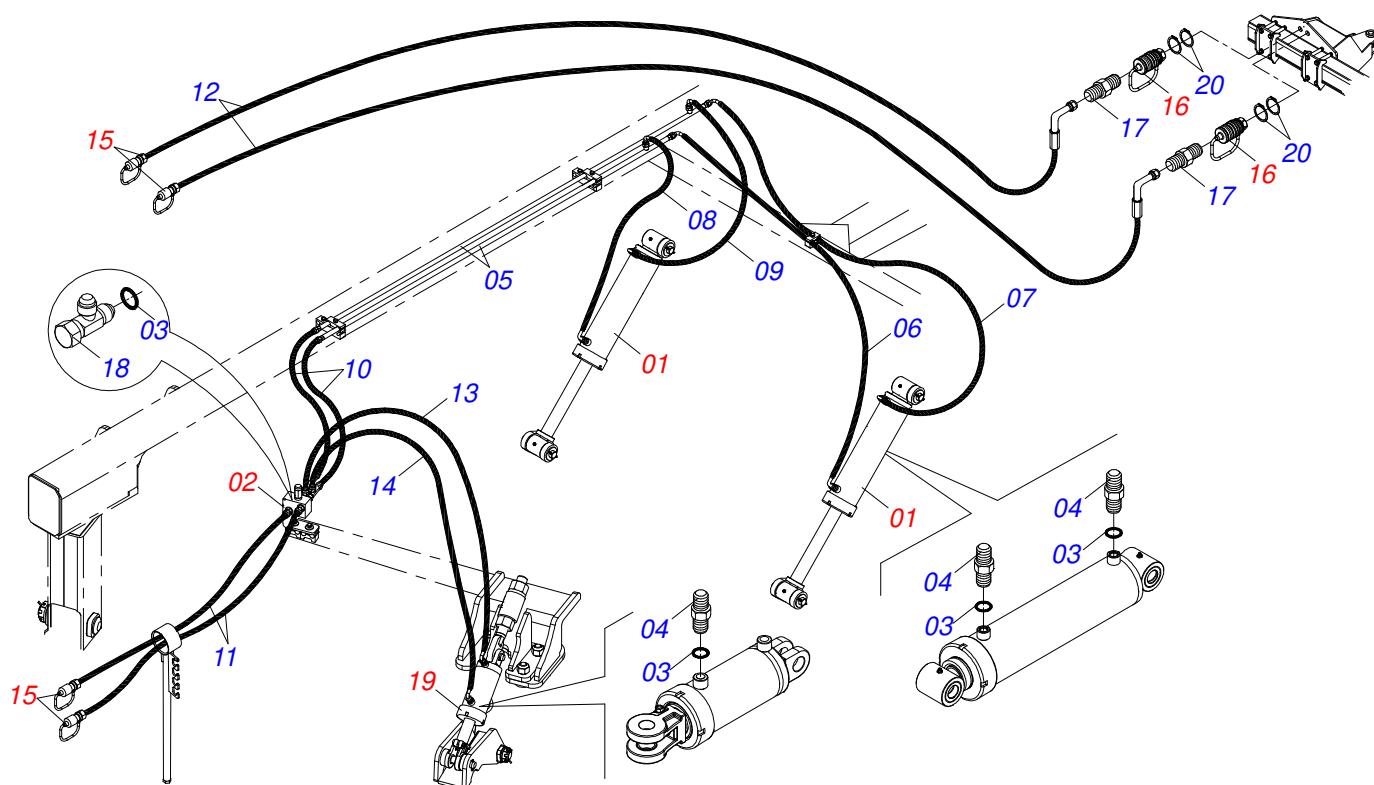

GCRO 7010 EIXO 2.1/8" ARTICULADA HIDRÁULICA 60 DISCOS
SEÇÃO DE DISCOS TRASEIRO LATERAL DIREITA

Página 23
0909093457

Item	Código	Descrição	Ver Pág.	QT
21	0602027339	DR 20 X 6 C57AFPAPFR2.3/16 D066 3REC TATU		01
22	0501010098	PARAFUSO 3/4 UNC X 2 C S G.5 ZN		04
23	0503010023	ARRUELA PRESSAO 3/4 ZN 1K01584		04

Item	Código	Descrição	Ver Pág.	QT
01	0511048619	CILINDRO HIDRAULICO 53,98 X 114,3 X 654X 346		02
02	0511059196	VALVULA COMPLETA	5	01
03	0503010190	ANEL O RING 2-114 N 3006-9B		08
04	0501010617	NIPLE 3/4 NF X 3/4 NF SEXTAVADO 7/8 X 44		06
05	0521066937	DUTO DISTRIBUIDOR OLEO 2650 03SAIDAS R3/4 JIC		02
06	0501080370	MANGUEIRA 3/8 X 2400 TC-TC		01
07	0501080644	MANGUEIRA 3/8 X 2000 TC-TC		01
08	0501080065	MANGUEIRA 3/8 X 1200 TC-TC		01
09	0501082058	MANGUEIRA 3/8 X 800 TC-TC		01
10	0501080106	MANGUEIRA 3/8 X 800 TR-TR		02
11	0501080205	MANGUEIRA 3/8 X 5500 TR-TM		02
12	0501081322	MANGUEIRA 3/8 X 11500 TC-TM		01
13	0501080302	MANGUEIRA 3/8 X 1300 TR-TC		01
14	0501080436	MANGUEIRA 3/8 X 1500 TR-TC		01
15	0501053834	MACHO ENGATE RAPIDO 1/2 NPT		04
16	0501053835	FEMEA ENGATE RAPIDO AGRICOLA 1/2 NPT COM 13 TAMPA		02
17	0571015342	NIPLE 1/2NPT X 3/4UNF X 48		02
18	0503011968	ADAPTADOR T COM PORCA GIRATORIA LATAO 3/4 8R6X-S		02
19	0521046001	CILINDRO HIDRAULICO 50,80X101,60X410X107 GCRO 7 7010 S-0915		01
20	0503010217	ANEL RETENTOR PARA EIXO 501040		04

Item	Código	Descrição	Ver Pág.	QT
01	0511057940	CILINDRO HIDRAULICO 50,80 X 101,60 X 813 X465 18 COM BATEDOR	18	04
02	0503010190	ANEL O RING 2-114 N 3006-9B		08
03	0501010617	NIPLE 3/4 NF X 3/4 NF SEXTAVADO 7/8 X 44		08
04	0501080749	MANGUEIRA 3/8 X 3600 TC-TC		02
05	0501080751	MANGUEIRA 3/8 X 4200 TC-TC		02
06	0501080412	MANGUEIRA 3/8 X 2300 TR-TC		02
07	0501080461	MANGUEIRA 3/8 X 1800 TR-TC		02
08	0501080850	MANGUEIRA 3/8 X 6100 TC-TM		02
09	0521066126	DUTO DISTRIBUIDOR OLEO 3450 (04 SAIDA R.3/4" JIC)		02
10	0501053834	MACHO ENGATE RAPIDO 1/2 NPT		02
11	0503011968	ADAPTADOR T COM PORCA GIRATORIA LATAO 3/4 8R6X-S		02