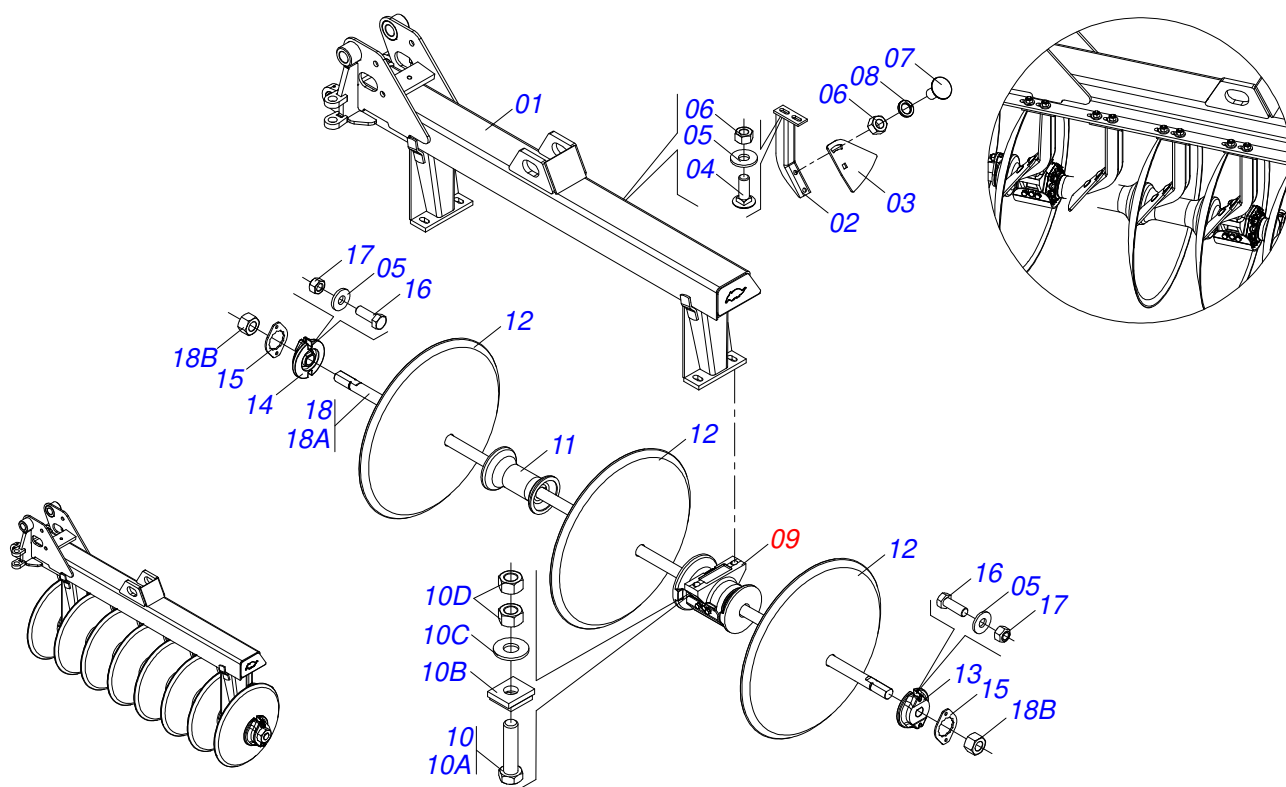

Item	Código	Descrição	Ver Pág.	QT
01	0521067596	CHASSI DIANT LAT ESQ GCRO 7010 60 2.1/8		01
02	0521061053	SUPORTE LIMPADOR		08
03	0561014263	PÁ DO LIMPADOR		08
04	0503013842	PARAFUSO 5/8 UNC X 1.3/4 CAPQ G.5 ZN		16
05	0501012140	ARRUELA LISA 16,50 X 40 X 4,00 ZN		20
06	0503010013	PORCA SEXTAVADA 5/8 UNC G.5 ZN		32
07	0503012195	PARAFUSO 5/8 X1.1/4NC CAPQ G.5 1K20328		16
08	0503010027	ARRUELA PRESSAO 5/8 ZN 1K01574		16
09	0511046492	MANCAL AGR OL 266 X 2.1/8 CP	25	02
10	0511046308	CONJUNTO PECAS IMPLEMENTOS 7/8 NC X 4.1/2 CS G.5		04
10A	0503012460	PARAFUSO 7/8 UNC X 4.1/2 C S G.5 ZN		04
10B	0521066938	CALCO SUPORTE MANCAL GCRO 7012 ZN		04
10C	0561013107	ARRUELA LISA 23 X 50 X 8,00 GAICR-EHD 6010		04
10D	0503010417	PORCA SEXTAVADO 7/8 UNC (PESADA) G.5 ZN		08
11	0502012480	SEPARADOR 263 GAICR2 6010 HD		05
12	0601033248	DL 26 X 7,5 C90AF02FR55,56 (2.3/16)		08
13	0502010594	TRAVA EIXO EXTERNO 2.1/8		01
14	0502010595	TRAVA EIXO INTERNO 2.1/8		01
15	0541010368	TRAVA PORCA ZN		02
16	0503010232	PARAFUSO 5/8 UNC X 1.3/4 C S G.5 ZN		04
17	0503012412	PORCA SEXTAVADA AUTOTRAVANTE 5/8 UNC G.5 ZN		04
18	0511047066	EIXO 2.1/8 X 2120 C/PORCAS		01
18A	0551017148	EIXO 2.1/8 X 2140 GAICR-EHD 6010		01
18B	0502040063	PORCA R.2.1/8 UNS 7 FPP X 53 SA SEXTAVADA 98 GAP/CR 10D		02