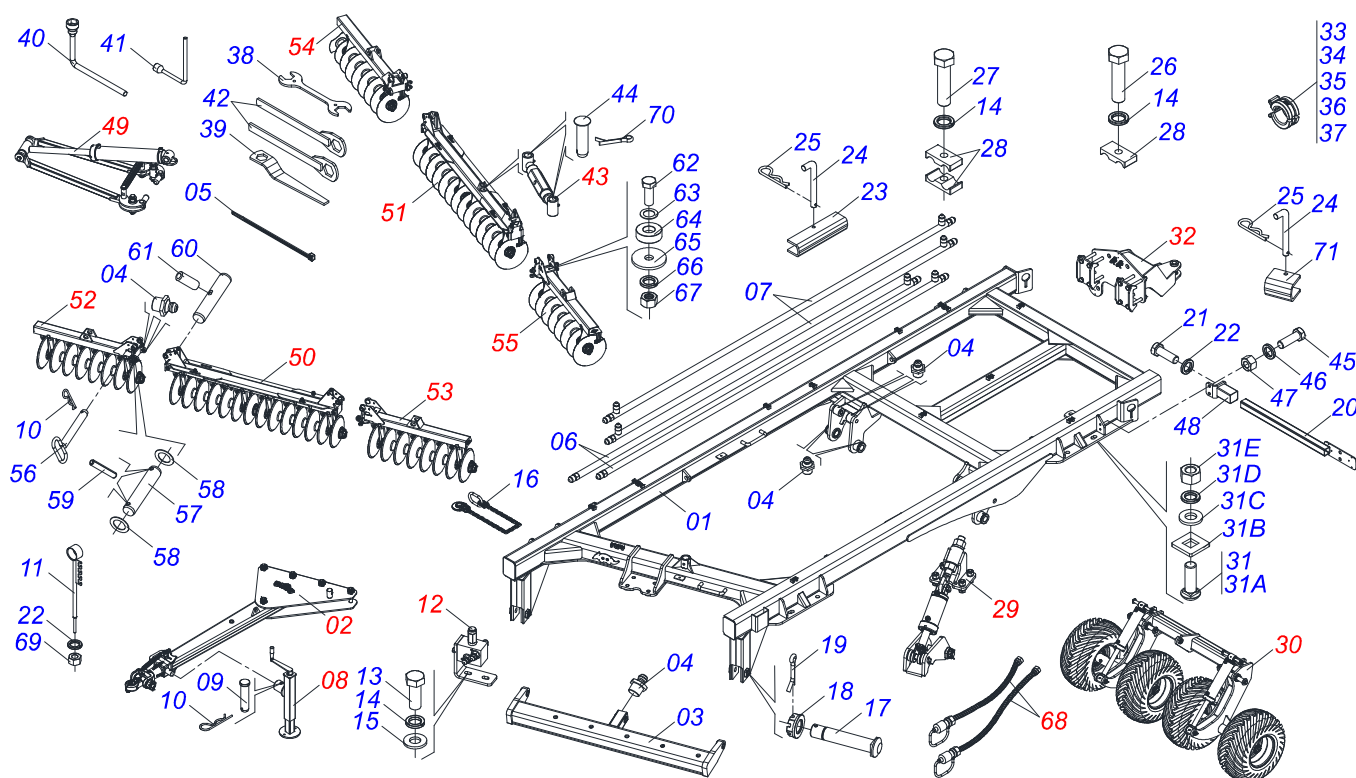

Item	Código	Descrição	Ver Pág.	QT
01	0521066477	QUADRO		01
02	0521041823	BARRA TRACAO COMPLETA (PINO 3)	2	01
03	0521066494	BARRA ENGATE (2085)		01
04	0503010002	GRAXEIRA 1800		27
05	0503010267	ABRACADEIRA NYLON 3,60 X 1,3 X 155 MM		12
06	0521066937	DUTO DISTRIBUIDOR OLEO 2650 03SAIDAS R3/4 JIC		02
07	0521066126	DUTO DISTRIBUIDOR OLEO 3450 (04 SAIDA R.3/4" JIC)		02
08	0511048088	MACACO COMPLETO	4	01
09	0561014251	EIXO JUNCAO 22,30 X 28,58 X 80		01
10	0503030012	CUPILO 4 X 88		05
11	0521062849	SUPORTE MANGUEIRAS 1216		01
12	0511059196	VALVULA COMPLETA	5	01
13	0503011173	PARAFUSO 7/16 UNC X 2 CSRT G.5 ZN		02
14	0503010180	ARRUELA PRESSAO 7/16 ZN 1K01546		16
15	0501012803	ARRUELA LISA 12 X 30 X 3,00 ZN		02
16	0503013150	CORRENTE SEGURANCA 1300 X 3/8 COM GANCHO ARGOLA		01
17	0531018100	EIXO JUNCAO 37,50 X 200		02
18	0501011301	PORCA CASTELO 1.1/2 UNC 6 FPP SEXTAVADA 2.5/16 ZN		02
19	0503010010	CONTRAPINO 1/4 X 2.1/2		02
20	0521066443	SUPORTE FIXADOR LANTERNA 1280		02
21	0501010098	PARAFUSO 3/4 UNC X 2 C S G.5 ZN		01
22	0503010023	ARRUELA PRESSAO 3/4 ZN 1K01584		02
23	0561016693	TRAVA PARA TRANSPORTE 345		02
24	0541016844	FIXADOR TRAVA TRANSPORTE		03
25	0503030285	CUPILO 4 X 60		03
26	0503011135	PARAFUSO 7/16 UNC X 1.1/2 C S G.5 ZN		09
27	0503011103	PARAFUSO 7/16 UNC X 2.1/2 C S G.5 ZN		02
28	0502010477	CORPO SUPORTE PRESILHA		18
29	0909093462	CONJUNTO DO ARTICULADOR DO CABEÇALHO	6	01