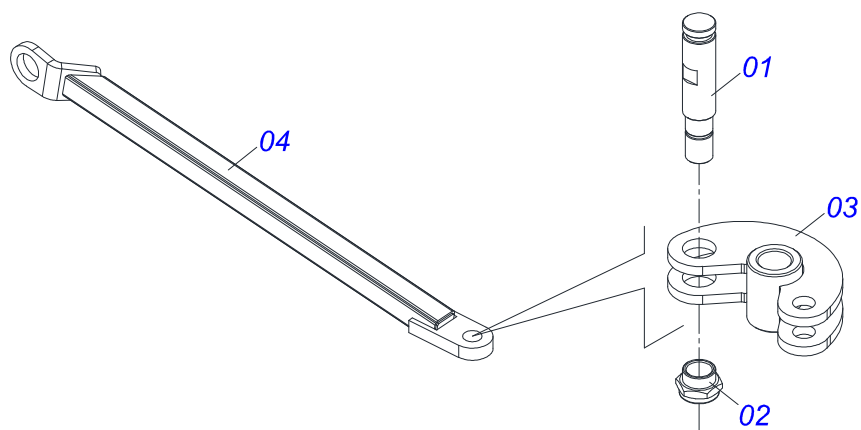

Item	Código	Descrição	Ver Pág.	QT
001	0541016749	EIXO TRAVA ARTICULAÇÃO FIXA MOLA		01
002	0541019258	PORCA AUTOFREN 1.1/4 C/REB		01
003	0511066497	ARTICULADOR TRAVA		01
004	0511067209	BRACO ACIONADOR DIANTEIRA ESQUERDA TRASEIRA DIREITA		01