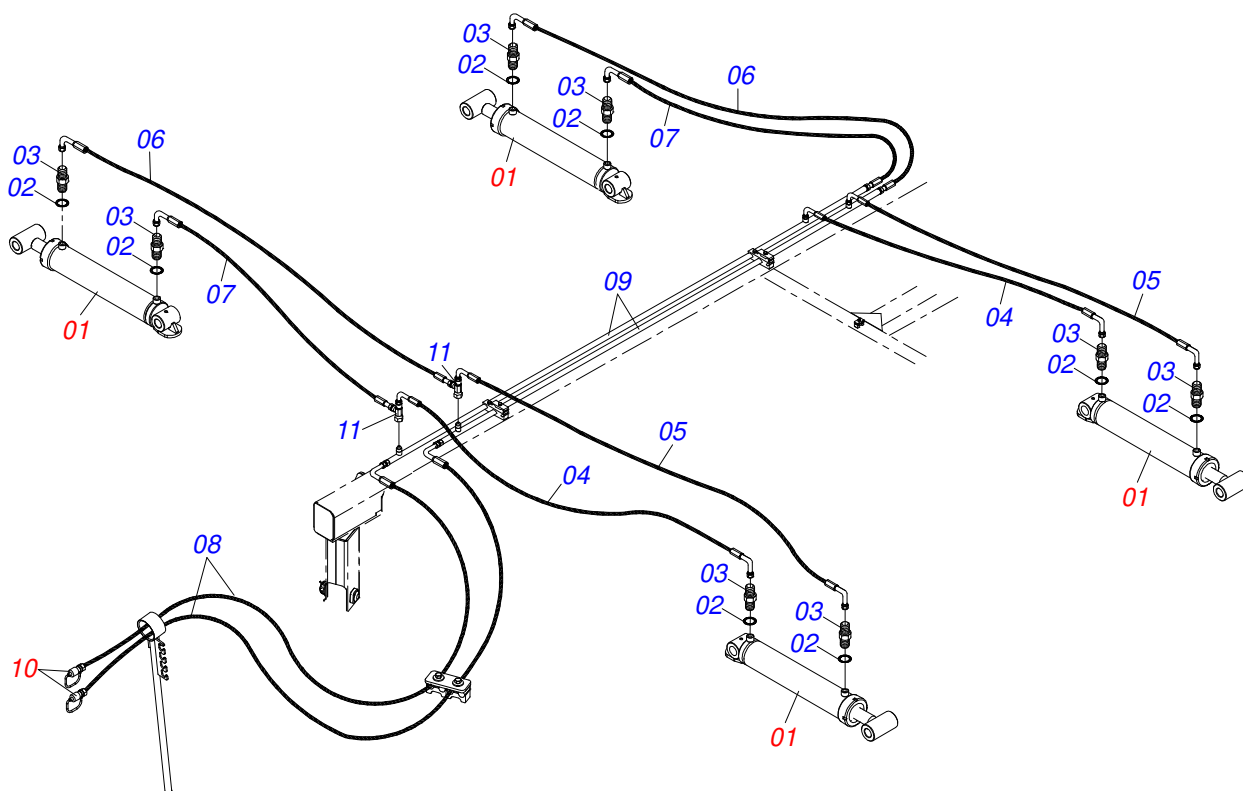

GCRO 7010 EIXO 2.1/8" ARTICULADA HIDRÁULICA 60 DISCOS
SEÇÃO DE DISCOS TRASEIRO LATERAL DIREITA

Página 23
0909093457

Item	Código	Descrição	Ver Pág.	QT
21	0602027339	DR 20 X 6 C57AFPAPFR2.3/16 D066 3REC TATU		01
22	0501010098	PARAFUSO 3/4 UNC X 2 C S G.5 ZN		04
23	0503010023	ARRUELA PRESSAO 3/4 ZN 1K01584		04

Item	Código	Descrição	Ver Pág.	QT
01	0511048619	CILINDRO HIDRAULICO 53,98 X 114,3 X 654X 346		02
02	0511059196	VALVULA COMPLETA	5	01
03	0503010190	ANEL O RING 2-114 N 3006-9B		08
04	0501010617	NIPLE 3/4 NF X 3/4 NF SEXTAVADO 7/8 X 44		06
05	0521066937	DUTO DISTRIBUIDOR OLEO 2650 03SAIDAS R3/4 JIC		02
06	0501080370	MANGUEIRA 3/8 X 2400 TC-TC		01
07	0501080644	MANGUEIRA 3/8 X 2000 TC-TC		01
08	0501080065	MANGUEIRA 3/8 X 1200 TC-TC		01
09	0501082058	MANGUEIRA 3/8 X 800 TC-TC		01
10	0501080106	MANGUEIRA 3/8 X 800 TR-TR		02
11	0501080205	MANGUEIRA 3/8 X 5500 TR-TM		02
12	0501081322	MANGUEIRA 3/8 X 11500 TC-TM		01
13	0501080302	MANGUEIRA 3/8 X 1300 TR-TC		01
14	0501080436	MANGUEIRA 3/8 X 1500 TR-TC		01
15	0501053834	MACHO ENGATE RAPIDO 1/2 NPT		04
16	0501053835	FEMEA ENGATE RAPIDO AGRICOLA 1/2 NPT COM 13 TAMPA		02
17	0571015342	NIPLE 1/2NPT X 3/4UNF X 48		02
18	0503011968	ADAPTADOR T COM PORCA GIRATORIA LATAO 3/4 8R6X-S		02
19	0521046001	CILINDRO HIDRAULICO 50,80X101,60X410X107 GCRO 7 7010 S-0915		01
20	0503010217	ANEL RETENTOR PARA EIXO 501040		04

Item	Código	Descrição	Ver Pág.	QT
01	0511057940	CILINDRO HIDRAULICO 50,80 X 101,60 X 813 X465 18 COM BATEDOR	18	04
02	0503010190	ANEL O RING 2-114 N 3006-9B		08
03	0501010617	NIPLE 3/4 NF X 3/4 NF SEXTAVADO 7/8 X 44		08
04	0501080749	MANGUEIRA 3/8 X 3600 TC-TC		02
05	0501080751	MANGUEIRA 3/8 X 4200 TC-TC		02
06	0501080412	MANGUEIRA 3/8 X 2300 TR-TC		02
07	0501080461	MANGUEIRA 3/8 X 1800 TR-TC		02
08	0501080850	MANGUEIRA 3/8 X 6100 TC-TM		02
09	0521066126	DUTO DISTRIBUIDOR OLEO 3450 (04 SAIDA R.3/4" JIC)		02
10	0501053834	MACHO ENGATE RAPIDO 1/2 NPT		02
11	0503011968	ADAPTADOR T COM PORCA GIRATORIA LATAO 3/4 8R6X-S		02