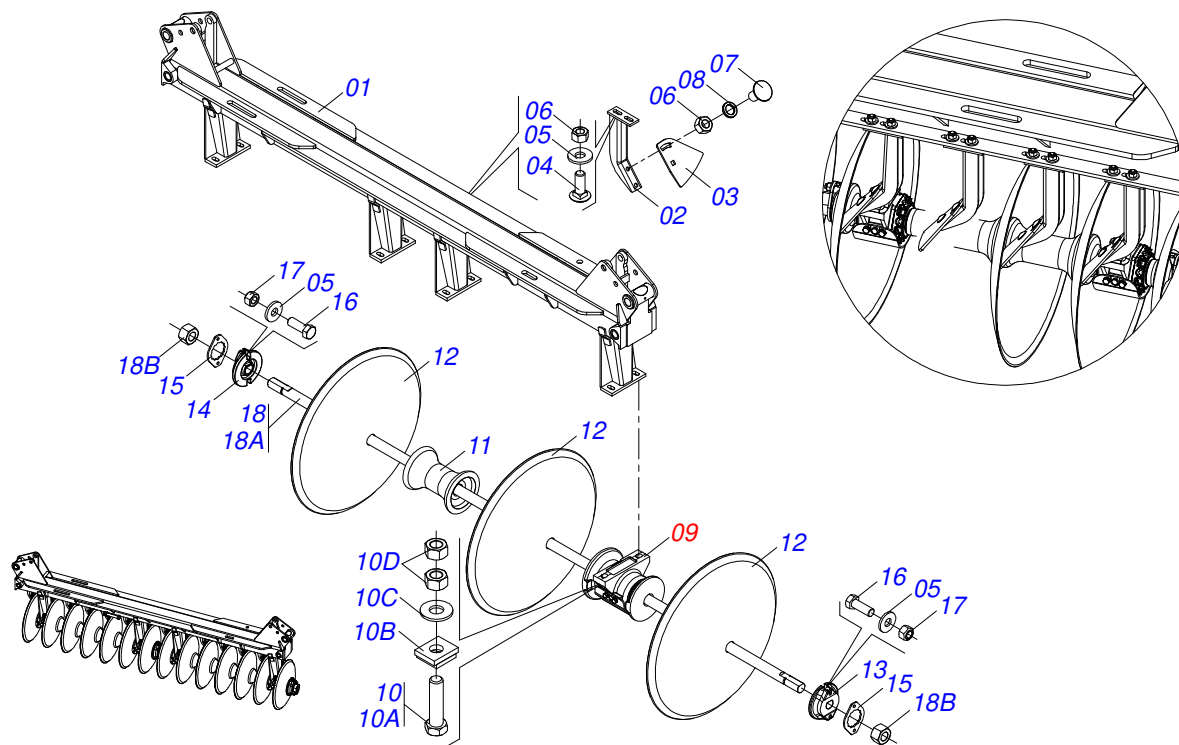

Item	Código	Descrição	Ver Pág.	QT
01	0521067594	CHASSI CENTR DIANT GCRO 7010 2.1/8		01
02	0521061053	SUPORTE LIMPADOR		14
03	0561014263	PÁ DO LIMPADOR		14
04	0503012699	PARAFUSO 5/8NC X 2 CAPQ G.5 ZN 1K20548		28
05	0501012140	ARRUELA LISA 16,50 X 40 X 4,00 ZN		36
06	0503010013	PORCA SEXTAVADA 5/8 UNC G.5 ZN		28
07	0503012195	PARAFUSO 5/8 X1.1/4NC CAPQ G.5 1K20328		28
08	0503010027	ARRUELA PRESSAO 5/8 ZN 1K01574		28
09	0511046492	MANCAL AGR OL 266 X 2.1/8 CP	25	04
10	0511046308	CONJUNTO PECAS IMPLEMENTOS 7/8 NC X 4.1/2 CS G.5		08
10A	0503012460	PARAFUSO 7/8 UNC X 4.1/2 C S G.5 ZN		08
10B	0521066938	CALCO SUPORTE MANCAL GCRO 7012 ZN		08
10C	0561013107	ARRUELA LISA 23 X 50 X 8,00 GAICR-EHD 6010		08
10D	0503010417	PORCA SEXTAVADO 7/8 UNC (PESADA) G.5 ZN		16
11	0502012480	SEPARADOR 263 GAICR2 6010 HD		08
12	0601033248	DL 26 X 7,5 C90AF02FR55,56 (2.3/16)		14
13	0502010594	TRAVA EIXO EXTERNO 2.1/8		02
14	0502010595	TRAVA EIXO INTERNO 2.1/8		02
15	0541010368	TRAVA PORCA ZN		08
16	0503010232	PARAFUSO 5/8 UNC X 1.3/4 C S G.5 ZN		08
17	0503012412	PORCA SEXTAVADA AUTOTRAVANTE 5/8 UNC G.5 ZN		02
18	0501043062	EIXO 2.1/8 X 1850 C/PORCAS		02
18A	0501019046	EIXO 2.1/8 X 1870 GAICR-EHD 6010		02
18B	0502040063	PORCA R.2.1/8 UNS 7 FPP X 53 SA SEXTAVADA 98 GAP/CR 10D		04