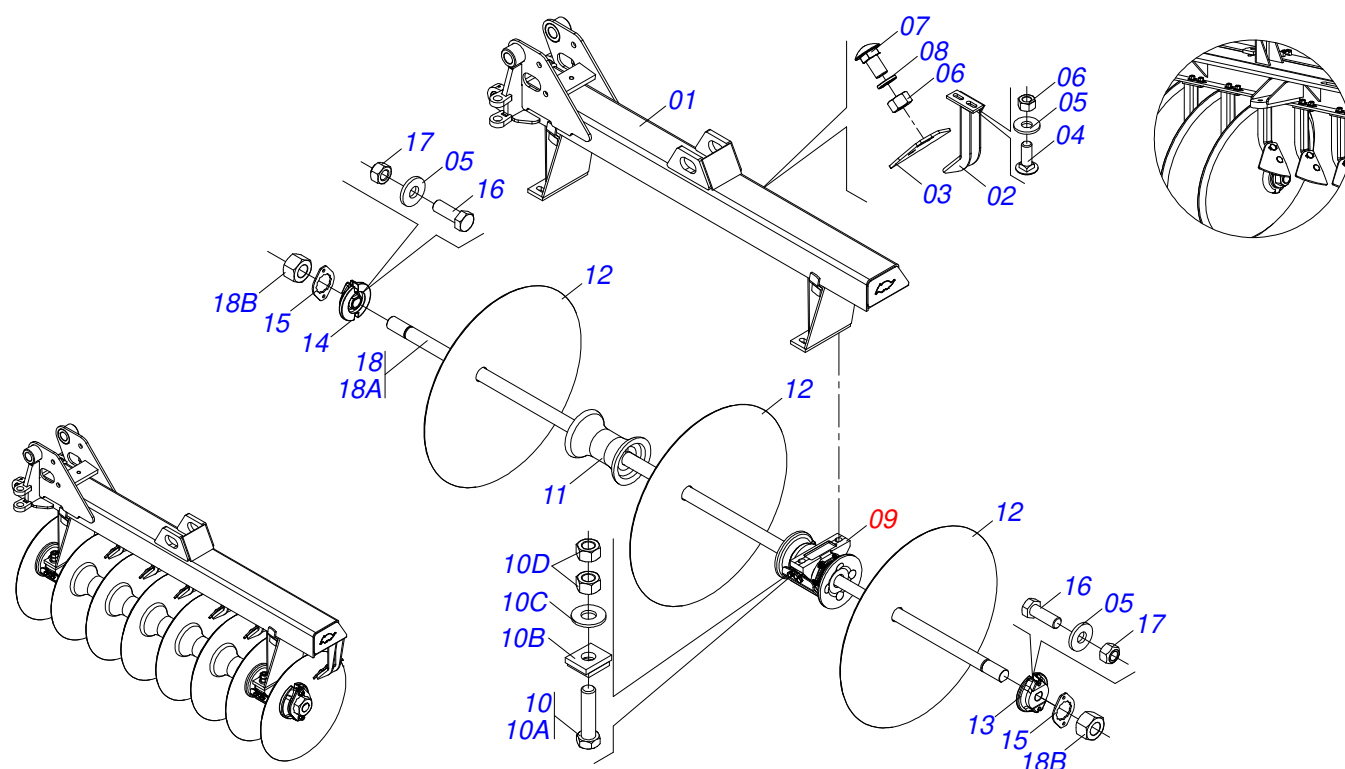

Item	Código	Descrição	Ver Pág.	QT
01	0521067598	CHASSI TRAS LAT ESQ GCRO 7010 60 2.1/8		01
02	0521061053	SUPORTE LIMPADOR		08
03	0561014263	PÁ DO LIMPADOR		08
04	0503012699	PARAFUSO 5/8NC X 2 CAPQ G.5 ZN 1K20548		16
05	0501012140	ARRUELA LISA 16,50 X 40 X 4,00 ZN		20
06	0503010013	PORCA SEXTAVADA 5/8 UNC G.5 ZN		32
07	0503012195	PARAFUSO 5/8 X1.1/4NC CAPQ G.5 1K20328		16
08	0503010027	ARRUELA PRESSAO 5/8 ZN 1K01574		16
09	0511046492	MANCAL AGR OL 266 X 2.1/8 CP	25	02
10	0511046308	CONJUNTO PECAS IMPLEMENTOS 7/8 NC X 4.1/2 CS G.5		04
10A	0503012460	PARAFUSO 7/8 UNC X 4.1/2 C S G.5 ZN		04
10B	0521066938	CALCO SUPORTE MANCAL GCRO 7012 ZN		04
10C	0561013107	ARRUELA LISA 23 X 50 X 8,00 GAICR-EHD 6010		04
10D	0503010417	PORCA SEXTAVADO 7/8 UNC (PESADA) G.5 ZN		08
11	0502012480	SEPARADOR 263 GAICR2 6010 HD		05
12	0601033248	DL 26 X 7,5 C90AF02FR55,56 (2.3/16)		08
13	0502010595	TRAVA EIXO INTERNO 2.1/8		01
14	0502010594	TRAVA EIXO EXTERNO 2.1/8		01
15	0541010368	TRAVA PORCA ZN		02
16	0503010232	PARAFUSO 5/8 UNC X 1.3/4 C S G.5 ZN		04
17	0503012412	PORCA SEXTAVADA AUTOTRAVANTE 5/8 UNC G.5 ZN		04
18	0511047066	EIXO 2.1/8 X 2120 C/PORCAS		01
18A	0551017148	EIXO 2.1/8 X 2140 GAICR-EHD 6010		01
18B	0502040063	PORCA R.2.1/8 UNS 7 FPP X 53 SA SEXTAVADA 98 GAP/CR 10D		02