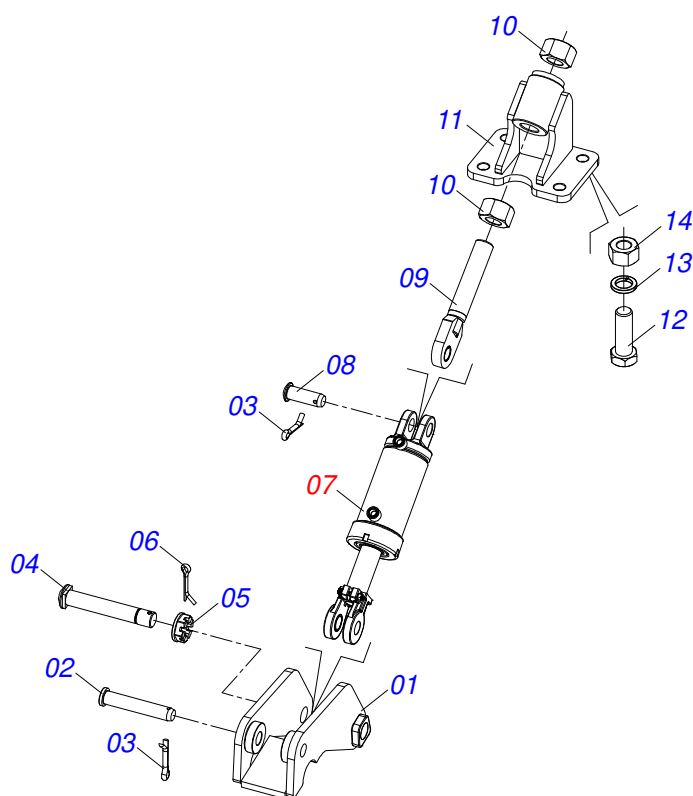

Item	Código	Descrição	Ver Pág.	QT
01	0511064656	ARTICULADOR CABECALHO		01
02	0531019171	EIXO JUNCAO 31,75 X 177 ZN		01
03	0503010523	CONTRAPINO 1/4 X 2 1G13201		02
04	0521812053	EIXO 37,50 X 220 PQ		01
05	0501011301	PORCA CASTELO 1.1/2 UNC 6 FPP SEXTAVADA 2.5/16 ZN		01
06	0503010010	CONTRAPINO 1/4 X 2.1/2		01
07	0521046001	CILINDRO HIDRAULICO 50,80X101,60X410X107 GCRO 7 7010 S-0915		01
08	0521012538	EIXO JUNCAO 31,75 X 90 FURO 75 ZN		01
09	0511064433	FUSO REGULADOR 1.3/4		01
10	0501010333	PORCA 1.3/4 UN 7FPP ZN		02
11	0521066580	FIXADOR CILINDRO		01
12	0501010276	PARAFUSO 1 UNC X 3 C.S. G.5 ZN		04
13	0503010012	ARRUELA PRESSAO 1 ZN 1K01602		04
14	0501010059	PORCA SEXTAVADA 1 UNC (PESADA) G.5 ZN		04