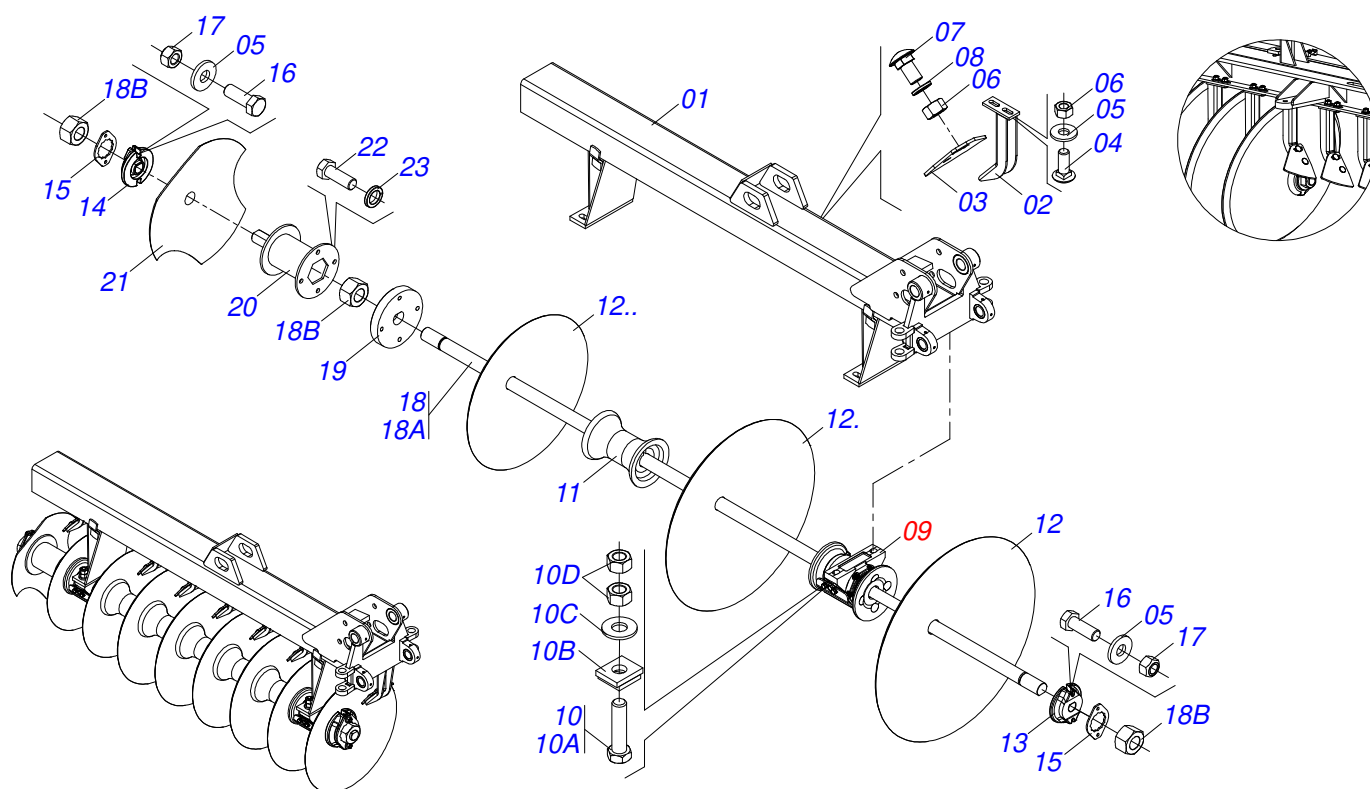

Item	Código	Descrição	Ver Pág.	QT
01	0521067597	CHASSI TRAS LAT DIR GCRO 7010 60 2.1/8		01
02	0521061053	SUPORTE LIMPADOR		09
03	0561014263	PÁ DO LIMPADOR		09
04	0503012699	PARAFUSO 5/8NC X 2 CAPQ G.5 ZN 1K20548		18
05	0501012140	ARRUELA LISA 16,50 X 40 X 4,00 ZN		22
06	0503010013	PORCA SEXTAVADA 5/8 UNC G.5 ZN		36
07	0503012195	PARAFUSO 5/8 X1.1/4NC CAPQ G.5 1K20328		18
08	0503010027	ARRUELA PRESSAO 5/8 ZN 1K01574		18
09	0511046492	MANCAL AGR OL 266 X 2.1/8 CP	25	02
10	0511046308	CONJUNTO PECAS IMPLEMENTOS 7/8 NC X 4.1/2 CS G.5		04
10A	0503012460	PARAFUSO 7/8 UNC X 4.1/2 C S G.5 ZN		04
10B	0521066938	CALCO SUPORTE MANCAL GCRO 7012 ZN		04
10C	0561013107	ARRUELA LISA 23 X 50 X 8,00 GAICR-EHD 6010		04
10D	0503010417	PORCA SEXTAVADO 7/8 UNC (PESADA) G.5 ZN		08
11	0502012480	SEPARADOR 263 GAICR2 6010 HD		05
12	0601033248	DL 26 X 7,5 C90AF02FR55,56 (2.3/16)		06
12.	0601031130	DL 24 X 6 C84AF02FR55,5 (2.3/16) TT		01
12..	0601029402	DL 22 X 6 C74AF02FR55,5 (2.3/16) TT		01
13	0502010595	TRAVA EIXO INTERNO 2.1/8		01
14	0502010594	TRAVA EIXO EXTERNO 2.1/8		01
15	0541010368	TRAVA PORCA ZN		02
16	0503010232	PARAFUSO 5/8 UNC X 1.3/4 C S G.5 ZN		04
17	0503012412	PORCA SEXTAVADA AUTOTRAVANTE 5/8 UNC G.5 ZN		04
18	0511047066	EIXO 2.1/8 X 2120 C/PORCAS		01
18A	0551017148	EIXO 2.1/8 X 2140 GAICR-EHD 6010		01
18B	0502040063	PORCA R.2.1/8 UNS 7 FPP X 53 SA SEXTAVADA 98 GAP/CR 10D		03
19	0561014077	TRAVA EXT EIXO 2.1/8" GCRO 701256		01
20	0521066232	SEPD FURROW FILLE EIXO 2.1/8" ESP 270 GCRO 7010		01