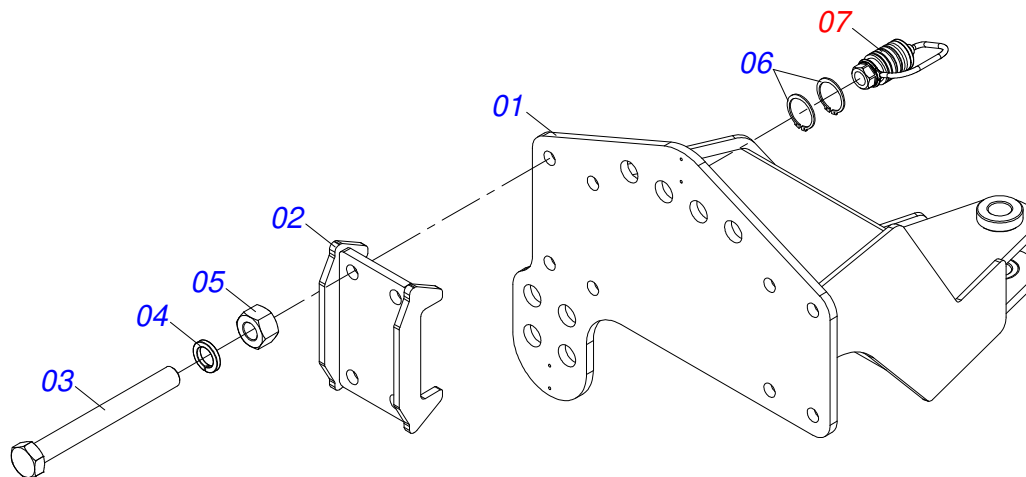

Item	Código	Descrição	Ver Pág.	QT
01	0521065966	ENGATE TRASEIRO		01
02	0521065965	GARRA TRASEIRA FIXAÇÃO ENGATE TRASEIRO		02
03	0501010064	PARAFUSO 1 UNC X 9 CS G.5 ZN		08
04	0503010012	ARRUELA PRESSAO 1 ZN 1K01602		08
05	0501010059	PORCA SEXTAVADA 1 UNC (PESADA) G.5 ZN		08
06	0503010217	ANEL RETENTOR PARA EIXO 501040		04
07	0501053835	FEMEA ENGATE RAPIDO AGRICOLA 1/2 NPT COM 13 TAMPAS		02