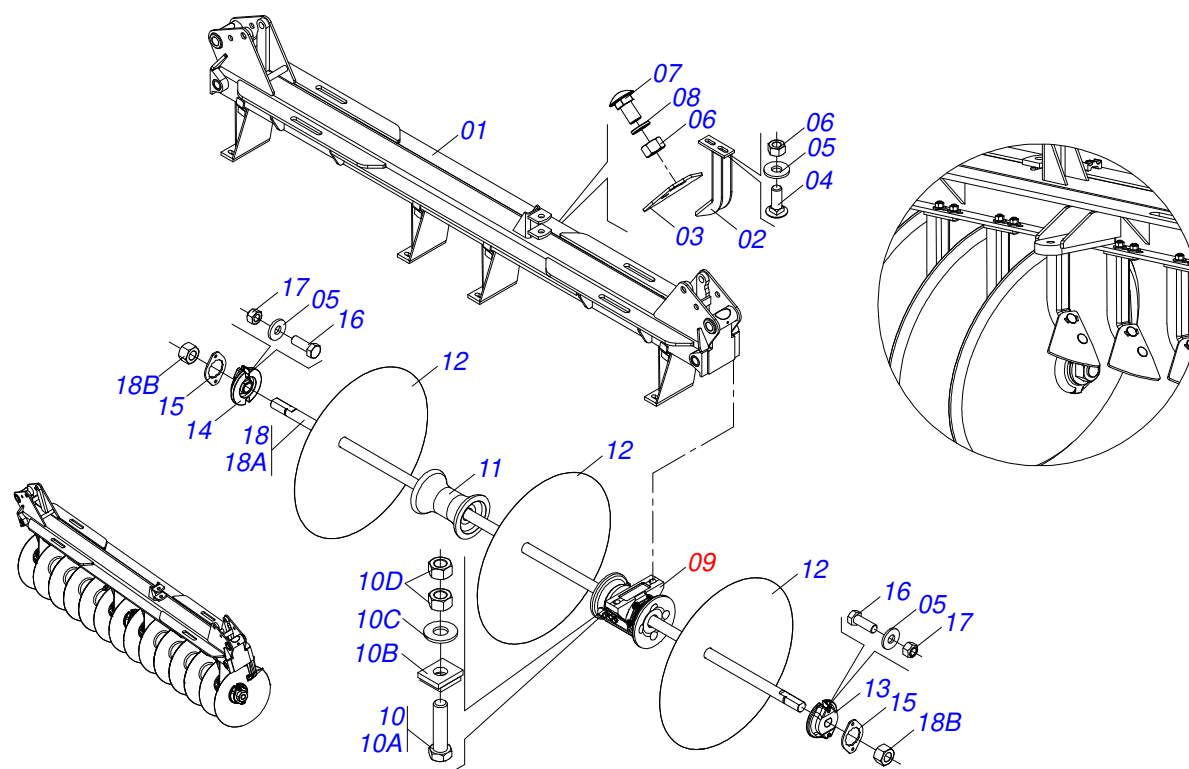

Item	Código	Descrição	Ver Pág.	QT
01	0521067593	CHASSI CENTR TRAS GCRO 7010 2.1/8		01
02	0521061053	SUPORTE LIMPADOR		14
03	0561014263	PÁ DO LIMPADOR		14
04	0503013842	PARAFUSO 5/8 UNC X 1.3/4 CAPQ G.5 ZN		28
05	0501012140	ARRUELA LISA 16,50 X 40 X 4,00 ZN		36
06	0503010013	PORCA SEXTAVADA 5/8 UNC G.5 ZN		28
07	0503012195	PARAFUSO 5/8 X1.1/4NC CAPQ G.5 1K20328		28
08	0503010027	ARRUELA PRESSAO 5/8 ZN 1K01574		28
09	0511046492	MANCAL AGR OL 266 X 2.1/8 CP	25	04
10	0511046308	CONJUNTO PECAS IMPLEMENTOS 7/8 NC X 4.1/2 CS G.5		08
10A	0503012460	PARAFUSO 7/8 UNC X 4.1/2 C S G.5 ZN		08
10B	0521066938	CALCO SUPORTE MANCAL GCRO 7012 ZN		08
10C	0561013107	ARRUELA LISA 23 X 50 X 8,00 GAICR-EHD 6010		08
10D	0503010417	PORCA SEXTAVADO 7/8 UNC (PESADA) G.5 ZN		16
11	0502012480	SEPARADOR 263 GAICR2 6010 HD		08
12	0601033248	DL 26 X 7,5 C90AF02FR55,56 (2.3/16)		14
13	0502010595	TRAVA EIXO INTERNO 2.1/8		02
14	0502010594	TRAVA EIXO EXTERNO 2.1/8		02
15	0541010368	TRAVA PORCA ZN		04
16	0503010232	PARAFUSO 5/8 UNC X 1.3/4 C S G.5 ZN		08
17	0503012412	PORCA SEXTAVADA AUTOTRAVANTE 5/8 UNC G.5 ZN		08
18	0501043062	EIXO 2.1/8 X 1850 C/PORCAS		02
18A	0501019046	EIXO 2.1/8 X 1870 GAICR-EHD 6010		02
18B	0502040063	PORCA R.2.1/8 UNS 7 FPP X 53 SA SEXTAVADA 98 GAP/CR 10D		04