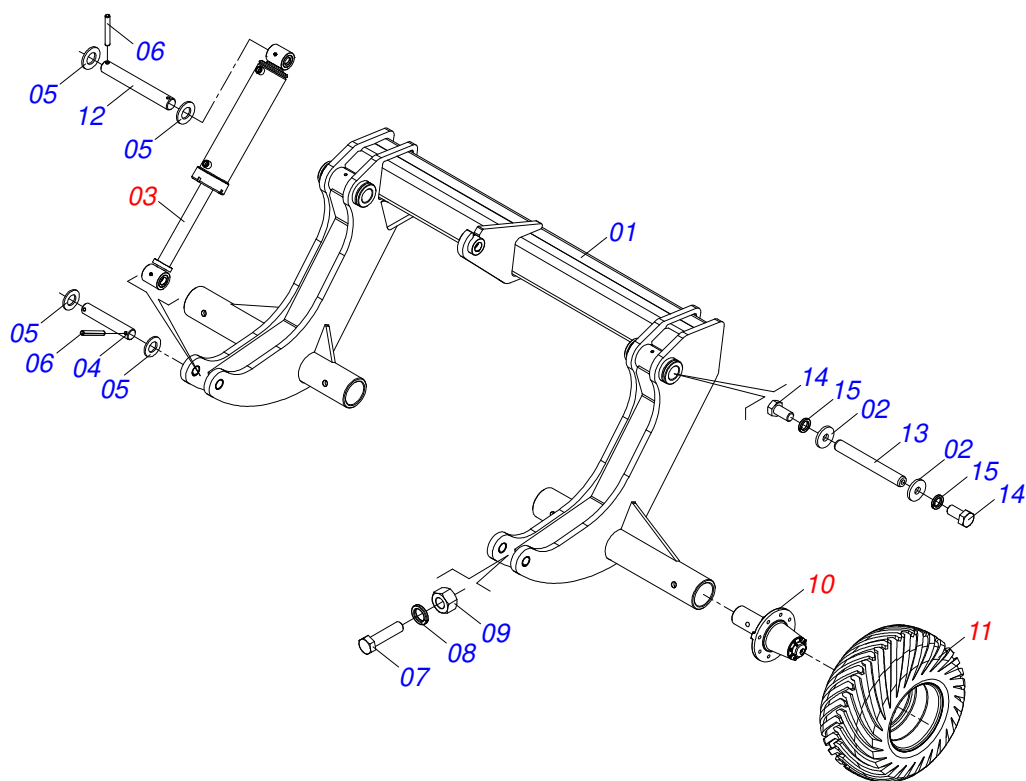

Item	Código	Descrição	Ver Pág.	QT
01	0521066478	RODEIRO		01
02	0521011565	ARRUELA LISA 26,50 X 80 X 9,50 ZN		04
03	0521051832	CILINDRO HIDRAULICO 53,98 X 114,30 X 654 X 346	9	02
04	0531018101	EIXO ARTICULACAO 31,75 X 160		02
05	0501017779	ARRUELA LISA 32 X 60 X 4,75		08
06	0503011877	PINO ELASTICO 701194 8 X 60		08
07	0503011198	PARAFUSO 3/4 UNC X 6 CS G.5 ZN		02
08	0503010023	ARRUELA PRESSAO 3/4 ZN 1K01584		02
09	0503010014	PORCA SEXTAVADA 3/4 UNC (PESADA) G.5 ZN		02
10	0501056467	RODADO SEM PNEU	10	02
11	0503060102	RODA COM PNEU 400/60 - 14L	11	02
12	0531018105	EIXO ARTICULACAO 31,75 X 300 25 ZN		02
13	0531018062	EIXO JUNCAO 408		02
14	0503011250	PARAFUSO 1 UNC X 2 C S G.7 ZN		04
15	0503010012	ARRUELA PRESSAO 1 ZN 1K01602		04