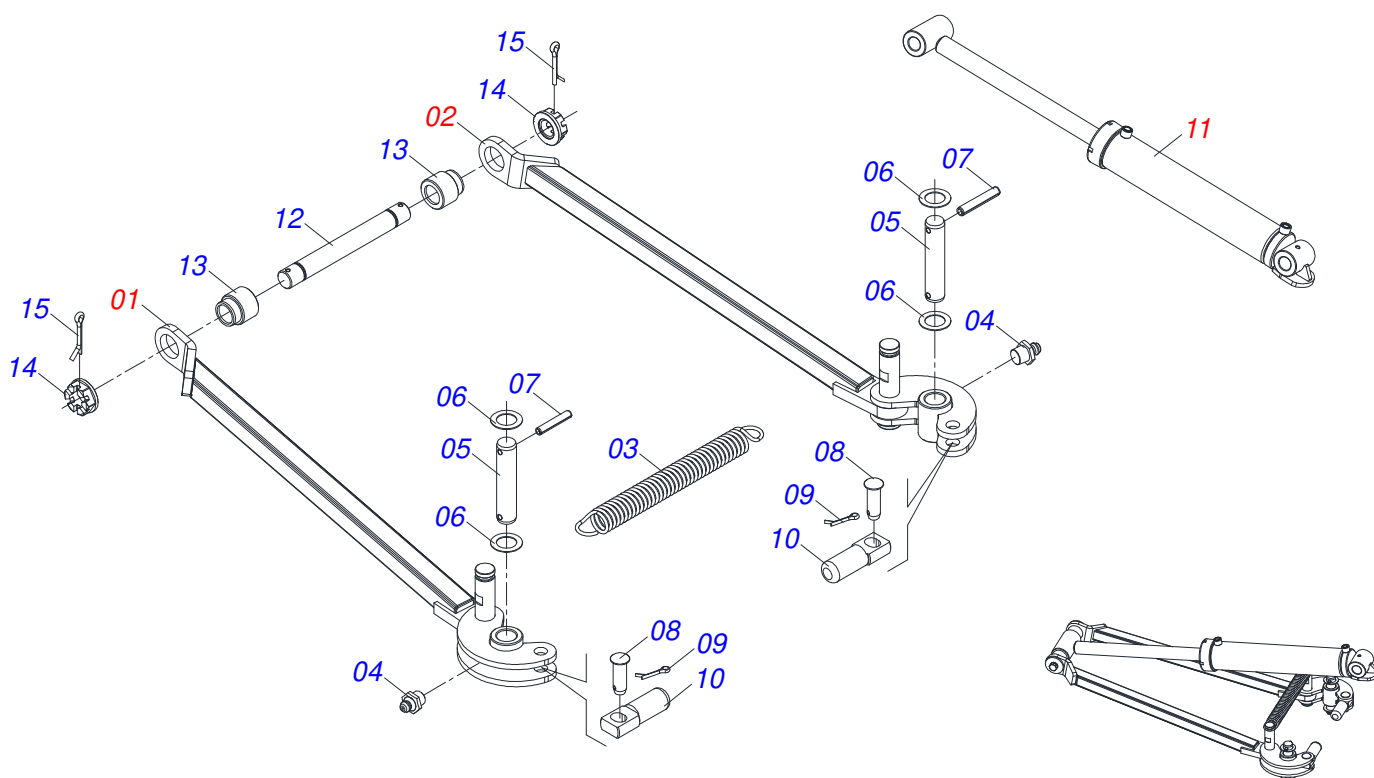

Item	Código	Descrição	Ver Pág.	QT
01	0501069483	RODA 13 X 15,5		01
02	0503012112	CAMARA 400/60 - 15,5 TR 15		01
03	0503013119	PNEU 400/60-15,5-T404-14L TRELEBORG		01

Item	Código	Descrição	Ver Pág.	QT
01	0521065966	ENGATE TRASEIRO		01
02	0521065965	GARRA TRASEIRA FIXAÇÃO ENGATE TRASEIRO		02
03	0501010064	PARAFUSO 1 UNC X 9 CS G.5 ZN		08
04	0503010012	ARRUELA PRESSAO 1 ZN 1K01602		08
05	0501010059	PORCA SEXTAVADA 1 UNC (PESADA) G.5 ZN		08
06	0503010217	ANEL RETENTOR PARA EIXO 501040		04
07	0501053835	FEMEA ENGATE RAPIDO AGRICOLA 1/2 NPT COM 13 TAMPAS		02

Item	Código	Descrição	Ver Pág.	QT
01	0503011883	TAMPA PLASTICA PARA ENGATE RAPIDO FEMEA		01
02	0503011628	FEMEA ENGATE RAPIDO AGRICOLA 1/2 NPT (A/E/N)		01

Item	Código	Descrição	Ver Pág.	QT
01	0502011469	PORCA REGULAGEM 245 R. TRAPEZ		01
02	0501069416	FUSO EXTERNO R1.1/2 TRAPEZ DIREITOX140		01
03	0501069417	FUSO EXTERNO R1.1/2 TRAPEZ ESQUERDO X140		01
04	0503010002	GRAXEIRA 1800		04