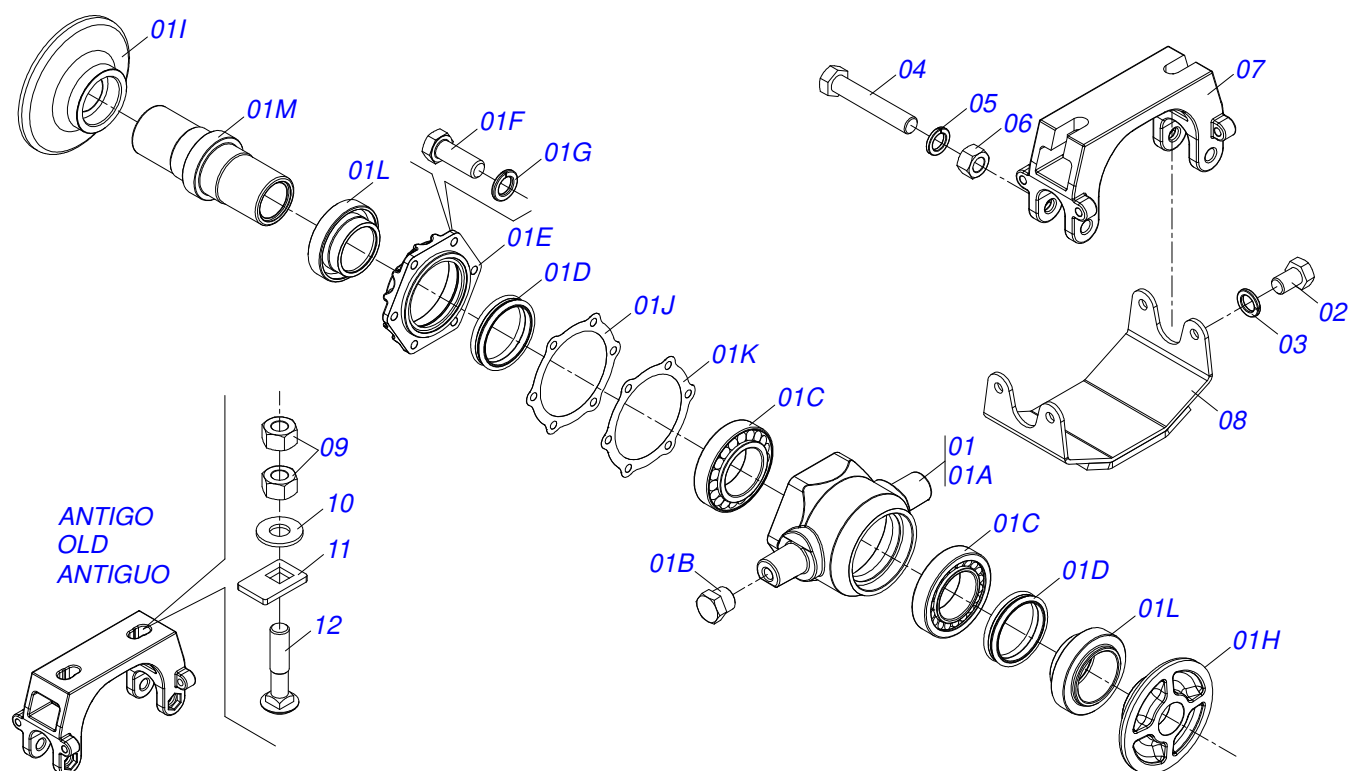

Item	Código	Descrição	Ver Pág.	QT
01	0501059685	MANCAL OSC 262 1.3/4"		01
01A	0502012343	CAIXA MANCAL AGRICOLA OSCILANTE DM		01
01B	0503010856	BUJAO R 3/8 BSPT		02
01C	0503012819	ROLAMENTO 3984/3920 TK		02
01D	0503030027	RETENTOR LP JB-255		02
01E	0502020161	TAMPA CAIXA DM MRO-225 1.5/8		01
01F	0503010237	PARAFUSO 3/8 UNC X 1 C S G.5 ZN		06
01G	0503011443	ARRUELA PRESSAO 3/8 SA		06
01H	0502040142	ENCOSTO INTERNO DO DISCO		01
01I	0502040141	ENCOSTO EXTERNO DO DISCO		01
01J	0503030030	JUNTA VEDACAO 142 X 113,2 X 0,3		01
01K	0503030685	JUNTA VEDACAO 142 X 113,2 X 0,1		01
01L	0502010823	PORTA RETENTOR COM LUVA		02
01M	0502010824	EIXO CM/DM		01
02	0503011401	PARAFUSO 1/2 UNC X 3/4 C S		04
03	0503010019	ARRUELA PRESSAO 1/2 ZN 1K01556		04
04	0503010762	PARAFUSO 5/8 UNC X 3.1/2 CS G.5 ZN		02
05	0503010027	ARRUELA PRESSAO 5/8 ZN 1K01574		02
06	0503010013	PORCA SEXTAVADA 5/8 UNC G.5 ZN		02
07	0502012626	SUPORTE MANCAL OSCILANTE CENTRAL		01
08	0521067341	CAPA MANCAL OSCILANTE COM REFORCO		01
09	0503010014	PORCA SEXTAVADA 3/4 UNC (PESADA) G.5 ZN		04
10	0501010322	ARRUELA LISA 20,50 X 46 X 4,00 ZN		02
11	0541014269	TRAVA PARAFUSO 3/4 60 X 40 X 6,30		02
12	0501010950	PARAFUSO 3/4 UNC X 3.1/2 CAPQ G.5 ZN		02