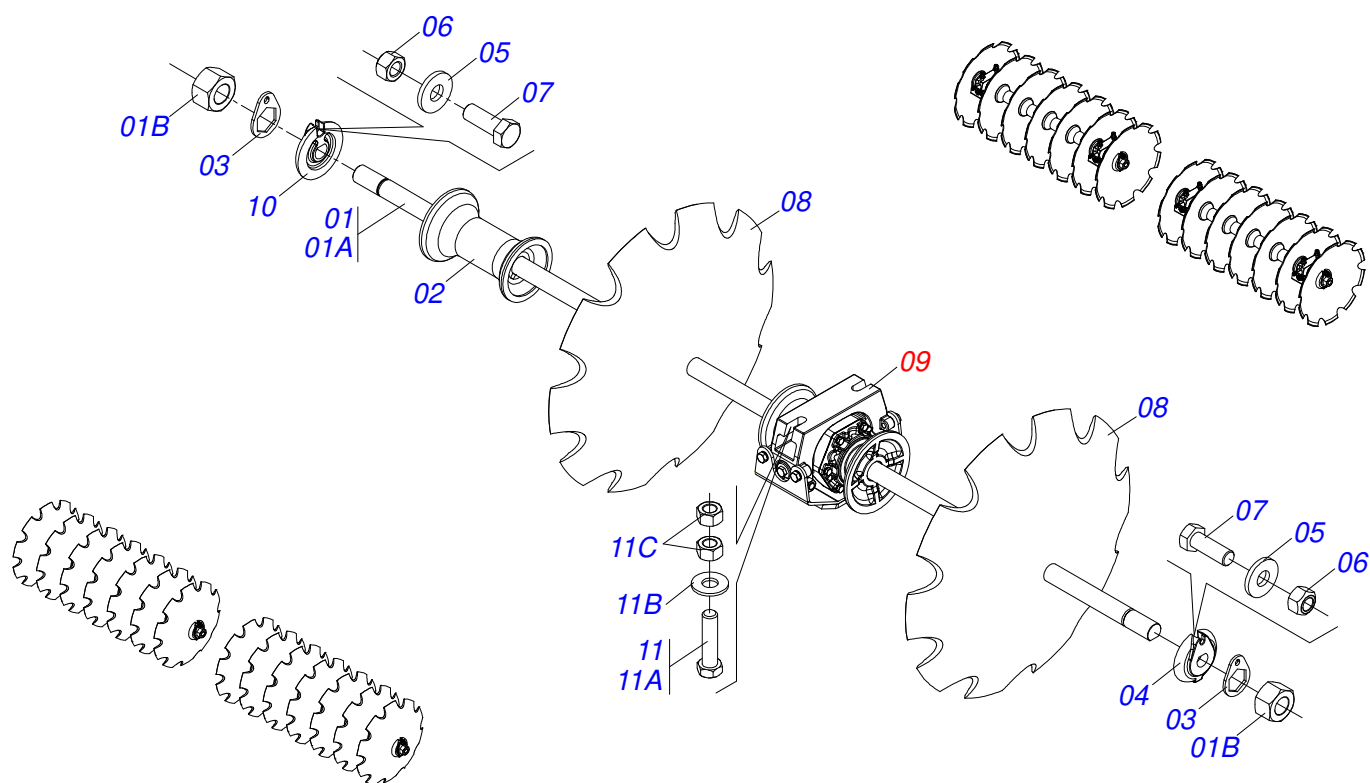

Item	Código	Descrição	Ver Pág.	QT
01	0501040362	EIXO 1.3/4 X 1790 COM PORCAS		04
01A	0501011422	EIXO 1.3/4 X 1790		04
01B	0501010333	PORCA 1.3/4 UN 7FPP ZN		08
02	0502010400	SEPARADOR 263 COM F 1.3/4		08
03	0511014339	TRAVA PORCA 1.5/8 SEXTAVADO 71,0/71,5 GA		08
04	0502012222	TRAVA EIXO EXTERNO 1.3/4		04
05	0501012140	ARRUELA LISA 16,50 X 40 X 4,00 ZN		08
06	0503012412	PORCA SEXTAVADA AUTOTRAVANTE 5/8 UNC G.5 ZN		08
07	0503010232	PARAFUSO 5/8 UNC X 1.3/4 C S G.5 ZN		08
08	0602040146	DR30X7,5 C84AF02FR1.13/16 D079 10RE		28
09	0511048362	MANCAL DMO OSC 262 1.3/4" CAPA/SUPORTE	21	08
10	0502012221	TRAVA EIXO INTERNO 1.3/4		04
11	0521047424	CONJUNTO PARAFUSO 3/4 X 3 PARAFUSO SEXTAVADO MANCAIS AGRICOLAS		16
11A	0501010500	PARAFUSO 3/4 UNC X 3 CS G.5 ZN		16
11B	0501010322	ARRUELA LISA 20,50 X 46 X 4,00 ZN		16
11C	0503012183	PORCA SEXTAVADA 3/4 UNC G.5 ZN		32