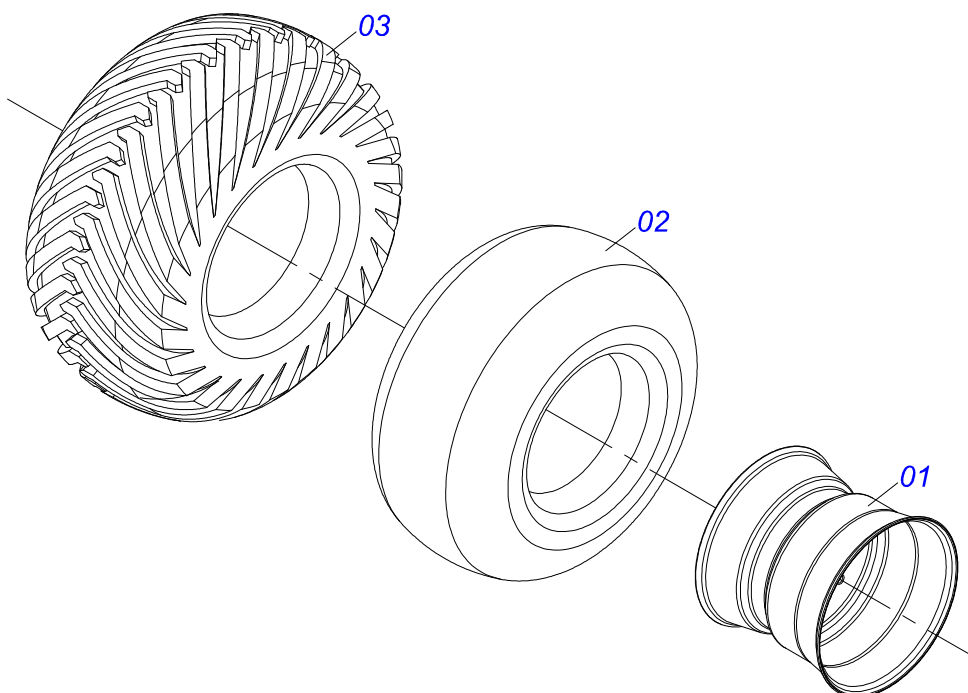

Item	Código	Descrição	Ver Pág.	QT
01	0501069483	RODA 13 X 15,5		01
02	0503012112	CAMARA 400/60 - 15,5 TR 15		01
03	0503013119	PNEU 400/60-15,5-T404-14L TRELEBORG		01