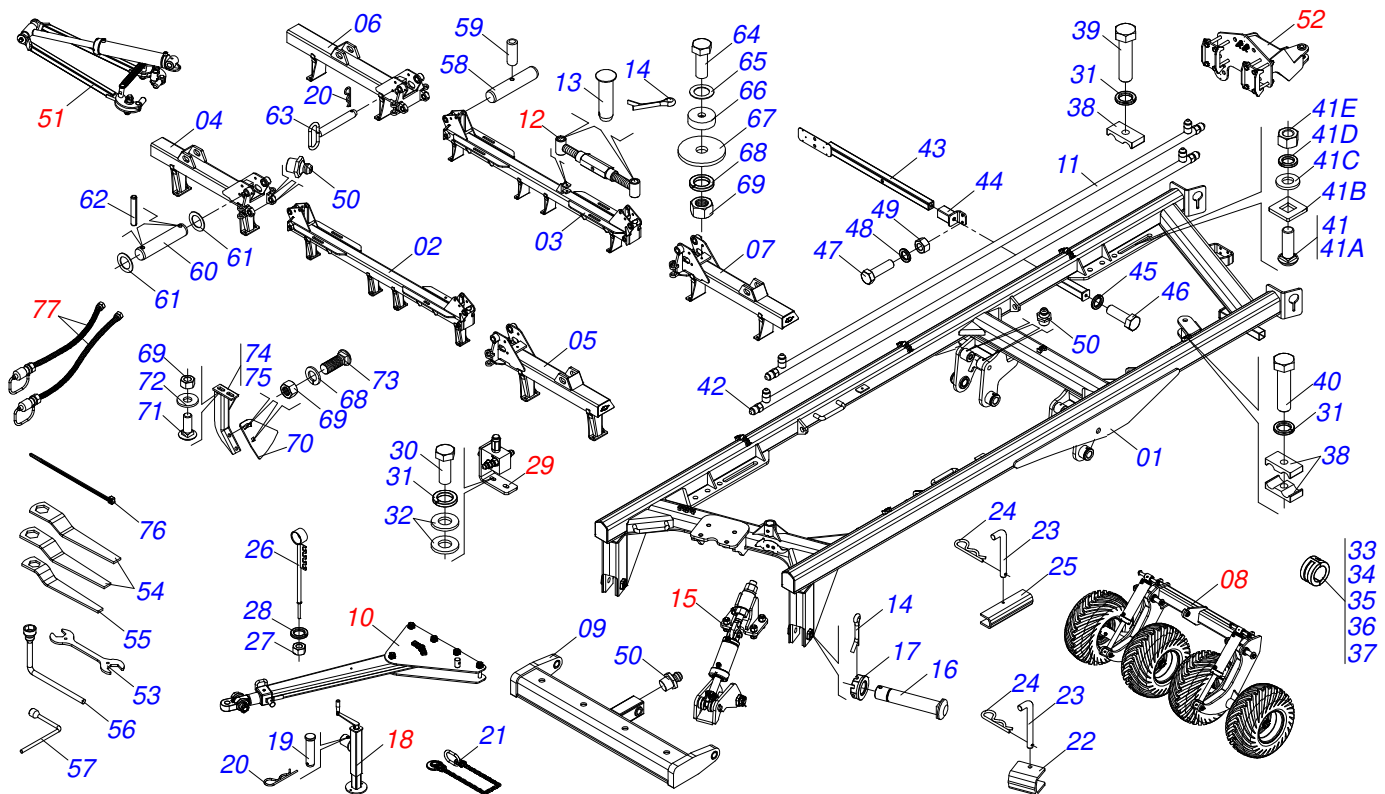

Item	Código	Descrição	Ver Pág.	052	056	060
001	0521066477	QUADRO		001	001	001
002	0521066488	CHASSI CENT DIANT GCRO 7010 S-0915		001	001	001
003	0521066489	CHASSI CENT TRAS GCRO 7010 S-0915		001	001	001
004	0521066573	CHASSI DIANTEIRO LATERAL DIREITO 48D (4400)		001	000	000
004.	0521066576	CHASSI DIANTEIRO LATERAL DIREITO 52D (4400)		000	001	000
004..	0521066490	CHASSI DIANT LAT DIR GCRO 7010 60 S-0915		000	000	001
005	0521066572	CHASSI DIANTEIRO LATERAL ESQUERDO 48D (4400)		001	000	000
005.	0521066578	CHASSI DIANTEIRO LATERAL ESQUERDO 52D (4400)		000	001	000
005..	0521066491	CHASSI DIANT LAT ESQ GCRO 7010 60 S-0915		000	000	001
006	0521066571	CHASSI TRASEIRO LATERAL DIREITO 48D (4400)		001	000	000
006.	0521066579	CHASSI TRASEIRO LATERAL DIREITO 52D (4400)		000	001	000
006..	0521066493	CHASSI TRAS LAT DIR GCRO 7010 60 S-0915		000	000	001
007	0521066574	CHASSI TRASEIRO LATERAL ESQUERDO 48D (4400)		001	000	000
007.	0521066577	CHASSI TRASEIRO LATERAL ESQUERDO 52D (4400)		000	001	000
007..	0521066492	CHASSI TRAS LAT ESQ GCRO 7010 60 S-0915		000	000	001
008	0909093472	CONJUNTO DO RODADO	2	001	001	001
009	0521066494	BARRA ENGATE (2085)		001	001	001
010	0511041592	BARRA TRAÇÃO COMPLETO COM ENGATE 3"		001	001	001
011	0521066126	DUTO DISTRIBUIDOR OLEO 3450 (04 SAIDA R.3/4" JIC)		002	002	002
012	0501052005	ESTABILIZADOR CHASSI COMPLETO	6	001	001	001
013	0521010546	EIXO JUNCAO 31,75X145		002	002	002
014	0503010010	CONTRAPINO 1/4 X 2.1/2		003	003	003
015	0909093462	CONJUNTO DO ARTICULADOR DO CABEÇALHO	7	001	001	001
016	0531018100	EIXO JUNCAO 37,50 X 200		002	002	002
017	0501011301	PORCA CASTELO 1.1/2 UNC 6 FPP SEXTAVADA 2.5/16 ZN		003	003	003
018	0511048088	MACACO COMPLETO	9	001	001	001
019	0561014251	EIXO JUNCAO 22,30 X 28,58 X 80		001	001	001
020	0503030012	CUPILHA 4 X 88		001	001	001
021	0503013150	CORRENTE SEGURANCA 1300 X 3/8 COM GANCHO ARGOLA		001	001	001