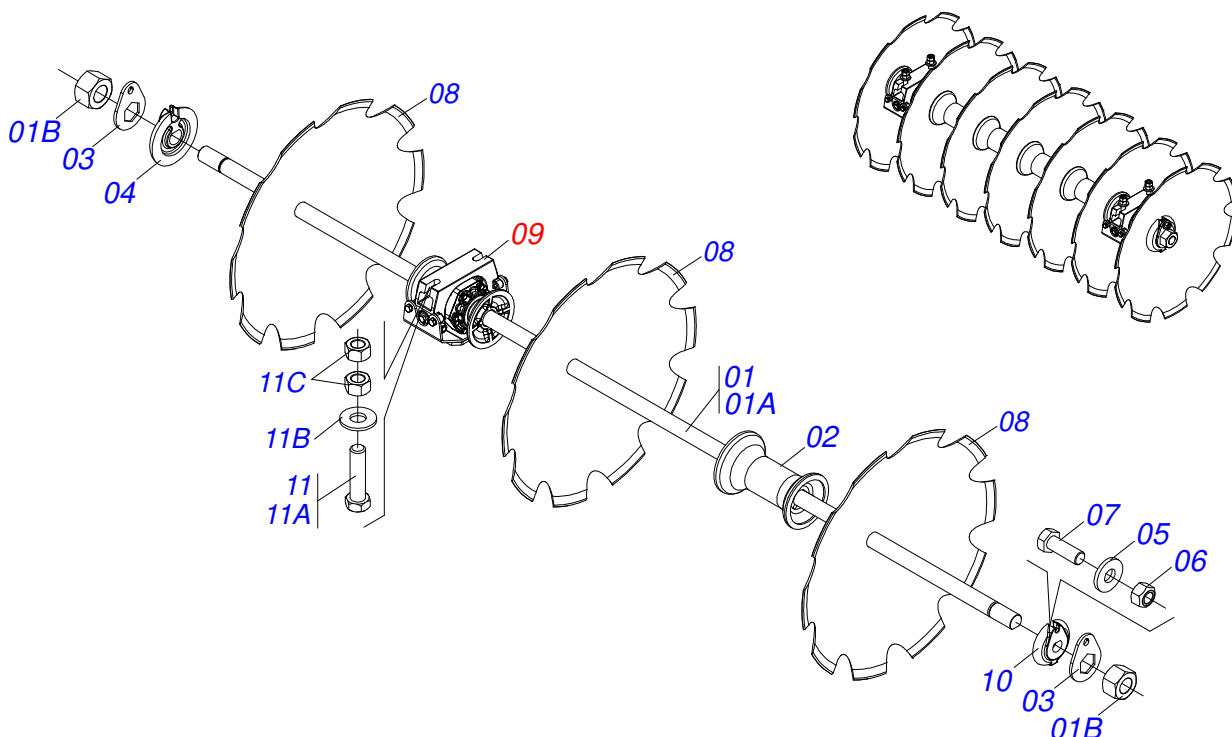

Item	Código	Descrição	Ver Pág.	052	056	060
01	0501040361	EIXO 1.3/4 X 1520 COM PORCAS		001	000	000
01.	0501040362	EIXO 1.3/4 X 1790 COM PORCAS		000	001	000
01..	0501040358	EIXO 1.3/4 X 2060 C/PORCAS		000	000	001
01A	0501011424	EIXO 1.3/4 X 1520		001	000	000
01A.	0501011422	EIXO 1.3/4 X 1790		000	001	000
01A..	0501011436	EIXO 1.3/4 X 2060 GCRO QL 7010		000	000	001
01B	0501010333	PORCA 1.3/4 UN 7FPP ZN		002	002	002
02	0502010400	SEPARADOR 263 COM F 1.3/4		002	002	002
03	0511014339	TRAVA PORCA 1.5/8 SEXTAVADO 71,0/71,5 GA		002	002	002
04	0502012222	TRAVA EIXO EXTERNO 1.3/4		001	001	001
05	0501012140	ARRUELA LISA 16,50 X 40 X 4,00 ZN		002	002	002
06	0503012412	PORCA SEXTAVADA AUTOTRAVANTE 5/8 UNC G.5 ZN		002	002	002
07	0503010232	PARAFUSO 5/8 UNC X 1.3/4 C S G.5 ZN		002	002	002
08	0602040146	DR30X7,5 C84AF02FR1.13/16 D079 10RE		006	007	008
09	0511048362	MANCAL DMO OSC 262 1.3/4" CAPA/SUPORTE	21	002	002	002
10	0502012221	TRAVA EIXO INTERNO 1.3/4		001	001	001
11	0521047424	CONJUNTO PARAFUSO 3/4 X 3 PARAFUSO SEXTAVADO MANCAIS AGRICOLAS		004	004	004
11A	0501010500	PARAFUSO 3/4 UNC X 3 CS G.5 ZN		004	004	004
11B	0501010322	ARRUELA LISA 20,50 X 46 X 4,00 ZN		004	004	004
11C	0503012183	PORCA SEXTAVADA 3/4 UNC G.5 ZN		008	008	008