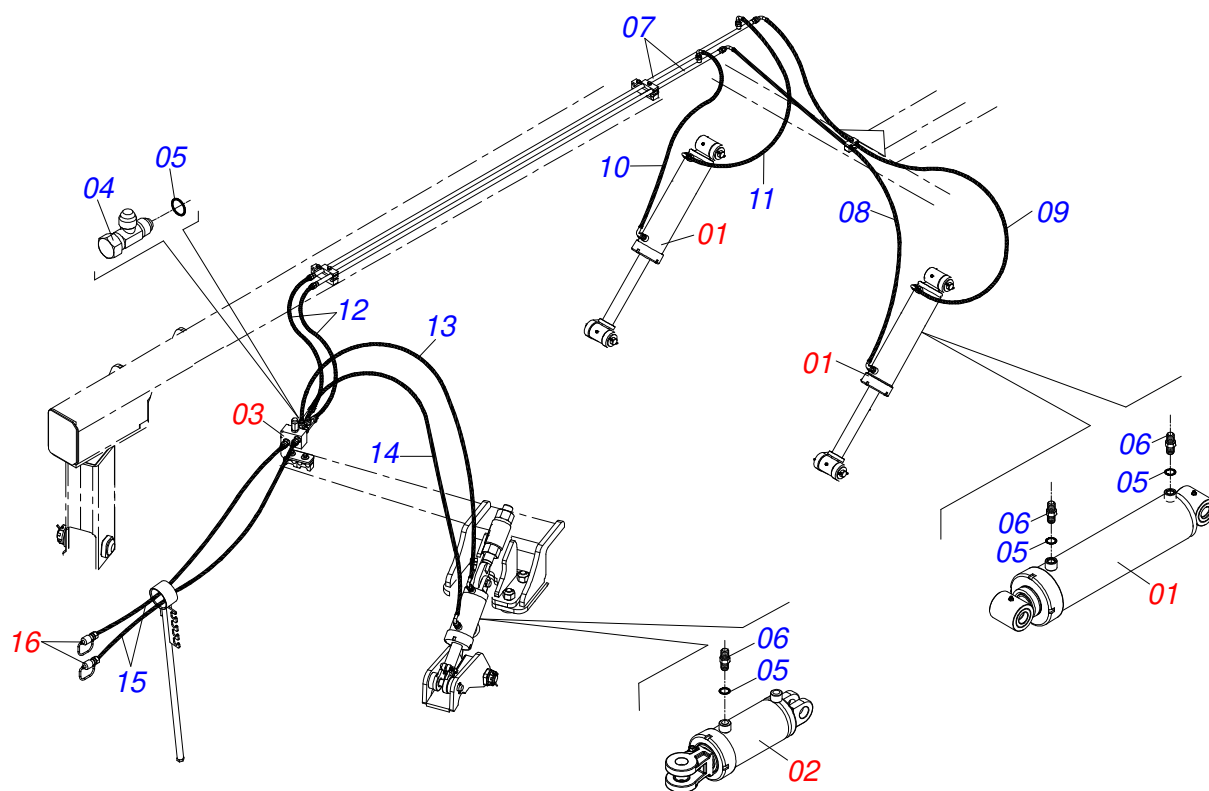

Item	Código	Descrição	Ver Pág.	QT
01	0511057940	CILINDRO HIDRAULICO 50,80 X 101,60 X 813 X465 COM BATEDOR	14	04
02	0503010190	ANEL O RING 2-114 N 3006-9B		08
03	0501010617	NIPLE 3/4 NF X 3/4 NF SEXTAVADO 7/8 X 44		08
04	0501080749	MANGUEIRA 3/8 X 3600 TC-TC		02
05	0501080751	MANGUEIRA 3/8 X 4200 TC-TC		02
06	0501080412	MANGUEIRA 3/8 X 2300 TR-TC		02
07	0501080461	MANGUEIRA 3/8 X 1800 TR-TC		02
08	0501080850	MANGUEIRA 3/8 X 6100 TC-TM		02
09	0521066126	DUTO DISTRIBUIDOR OLEO 3450 (04 SAIDA R.3/4" JIC)		02
10	0501053834	MACHO ENGATE RAPIDO 1/2 NPT	24	04
11	0503011968	ADAPTADOR T COM PORCA GIRATORIA LATAO 3/4 8R6X-S		02
12	0503010217	ANEL RETENTOR PARA EIXO 501040		04
13	0501053835	FEMEA ENGATE RAPIDO AGRICOLA 1/2 NPT COM TAMPA	16	02
14	0501081322	MANGUEIRA 3/8 X 11500 TC-TM		02
15	0571015342	NIPLE 1/2NPT X 3/4UNF X 48		02

Item	Código	Descrição	Ver Pág.	QT
01	0511048619	CILINDRO HIDRAULICO 53,98 X 114,3 X 654X 346		02
02	0521046001	CILINDRO HIDRAULICO 50,80X101,60X410X107 GCRO 8 7010 S-0915	8	01
03	0511059196	VALVULA COMPLETA	10	01
04	0503011968	ADAPTADOR T COM PORCA GIRATORIA LATAO 3/4 8R6X-S		02
05	0503010190	ANEL O RING 2-114 N 3006-9B		08
06	0501010617	NIPLÉ 3/4 NF X 3/4 NF SEXTAVADO 7/8 X 44		06
07	0521066937	DUTO DISTRIBUIDOR OLEO 2650 03SAIDAS R3/4 JIC		02
08	0501080370	MANGUEIRA 3/8 X 2400 TC-TC		01
09	0501080644	MANGUEIRA 3/8 X 2000 TC-TC		01
10	0501080065	MANGUEIRA 3/8 X 1200 TC-TC		01
11	0501082058	MANGUEIRA 3/8 X 800 TC-TC		01
12	0501080106	MANGUEIRA 3/8 X 800 TR-TR		02
13	0501080302	MANGUEIRA 3/8 X 1300 TR-TC		01
14	0501080436	MANGUEIRA 3/8 X 1500 TR-TC		01
15	0501080205	MANGUEIRA 3/8 X 5500 TR-TM		02
16	0501053834	MACHO ENGATE RAPIDO 1/2 NPT	24	02