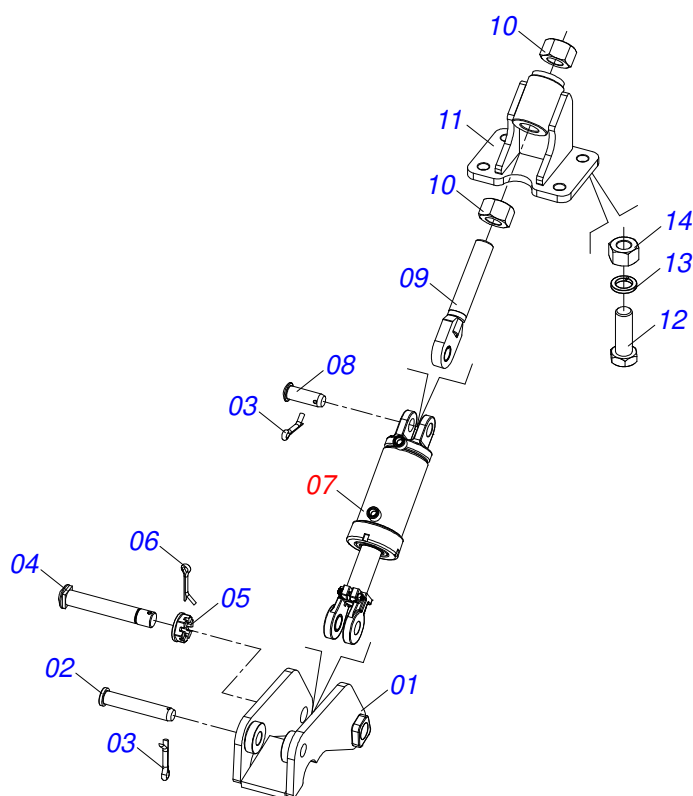

Item	Código	Descrição	Ver Pág.	QT
01	0511064656	ARTICULADOR CABECALHO		01
02	0531019171	EIXO JUNCAO 31,75 X 177 ZN		01
03	0503010523	CONTRAPINO 1/4 X 2 1G13201		02
04	0521812053	EIXO 37,50 X 220 PQ		01
05	0501011301	PORCA CASTELO 1.1/2 UNC 6 FPP SEXTAVADA 2.5/16 ZN		01
06	0503010010	CONTRAPINO 1/4 X 2.1/2		01
07	0521046001	CILINDRO HIDRAULICO 50,80X101,60X410X107 GCRO 8 7010 S-0915		01
08	0521012538	EIXO JUNCAO 31,75 X 90 FURO 75 ZN		01
09	0511064433	FUSO REGULADOR 1.3/4		01
10	0501010333	PORCA 1.3/4 UN 7FPP ZN		02
11	0521066580	FIXADOR CILINDRO		01
12	0501010276	PARAFUSO 1 UNC X 3 C.S. G.5 ZN		04
13	0503010012	ARRUELA PRESSAO 1 ZN 1K01602		04
14	0501010059	PORCA SEXTAVADA 1 UNC (PESADA) G.5 ZN		04