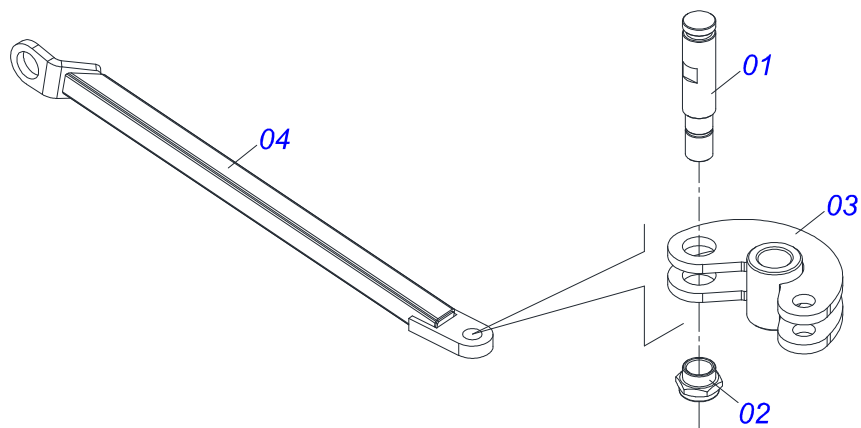

Item	Código	Descrição	Ver Pág.	QT
01	0503062227	MACACO COMPLETO (8088) ROBUSTEC		01

Item	Código	Descrição	Ver Pág.	QT
01	0581011745	SUPORE VALVULA		01
02	0503010919	VALVULA DESCARGA HFB060306		01
03	0503011334	PARAFUSO 3/8 UNC X 3/4 CS G.5 ZN		02
04	0503010025	ARRUELA PRESSAO 3/8 ZN 1K01527		02
05	0503010190	ANEL O RING 2-114 N 3006-9B		04
06	0501010617	NIPLE 3/4 NF X 3/4 NF SEXTAVADO 7/8 X 44		04

Item	Código	Descrição	Ver Pág.	QT
01	0501057274	BRACO ACIONADOR TRASEIRO ESQUERDO DIANTEIRO DIREITO COMPLETO	13	04
02	0501057273	BRACO ACIONADOR DIANTEIRO ESQUERDO TRASEIRO DIREITO COMPLETO	12	04
03	0503032537	MOLA TRACAO 50,7X325X6,35 GCRO 7010		04
04	0503010002	GRAXEIRA 1800		04
05	0541016677	EIXO JUNCAO 37,20 X 177 GCRO 7010		08
06	0511019685	ARRUELA LISA 38,50 X 60 X 1,90 ZN		16
07	0503010361	PINO ELASTICO 701221 10 X 60		16
08	0521010572	EIXO JUNCAO 25 X 75 FURO 60 ZN GNL		08
09	0503010571	CONTRAPINO 1/4 X 1.1/2		08
10	0541019253	EIXO TRAVA CHASSI		08
11	0511057940	CILINDRO HIDRAULICO 50,80 X 101,60 X 813 X465 COM BATEDOR	14	04
12	0501210091	EIXO PIVO ARTICULADOR LATERAL		04
13	0541016614	LUVA 38,40 X 62 X 61 GCRO 7010		08
14	0501011301	PORCA CASTELO 1.1/2 UNC 6 FPP SEXTAVADA 2.5/16 ZN		08
15	0503010010	CONTRAPINO 1/4 X 2.1/2		08