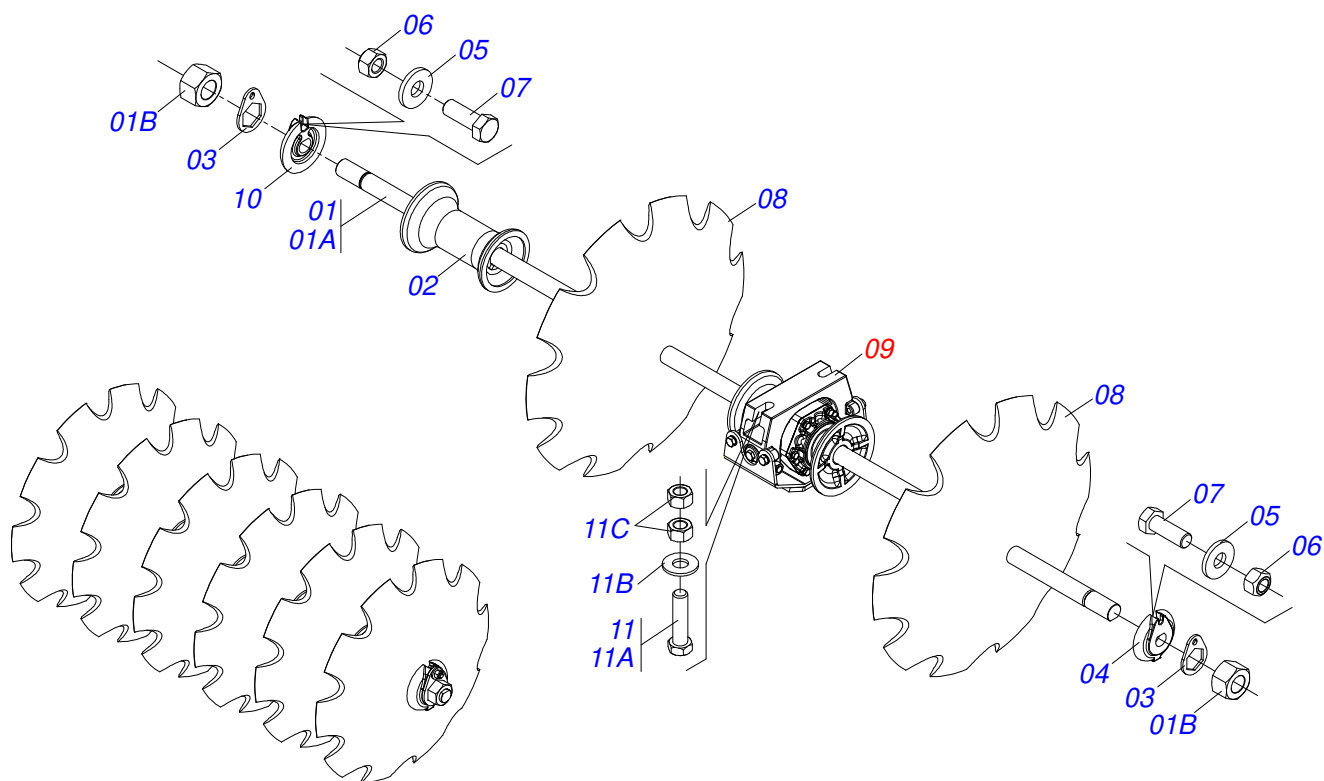

Item	Código	Descrição	Ver Pág.	052	056	060
01	0501040361	EIXO 1.3/4 X 1520 COM PORCAS		002	000	000
01.	0501040362	EIXO 1.3/4 X 1790 COM PORCAS		000	002	000
01..	0501040358	EIXO 1.3/4 X 2060 C/PORCAS		000	000	002
01A	0501011424	EIXO 1.3/4 X 1520		002	000	000
01A.	0501011422	EIXO 1.3/4 X 1790		000	002	000
01A..	0501011436	EIXO 1.3/4 X 2060 GCRO QL 7010		000	000	002
01B	0501010333	PORCA 1.3/4 UN 7FPP ZN		004	004	004
02	0502010400	SEPARADOR 263 COM F 1.3/4		006	006	006
03	0511014339	TRAVA PORCA 1.5/8 SEXTAVADO 71,0/71,5 GA		004	004	004
04	0502012222	TRAVA EIXO EXTERNO 1.3/4		002	002	002
05	0501012140	ARRUELA LISA 16,50 X 40 X 4,00 ZN		004	004	004
06	0503012412	PORCA SEXTAVADA AUTOTRAVANTE 5/8 UNC G.5 ZN		004	004	004
07	0503010232	PARAFUSO 5/8 UNC X 1.3/4 C S G.5 ZN		004	004	004
08	0602040146	DR30X7,5 C84AF02FR1.13/16 D079 10RE		012	014	016
09	0511048362	MANCAL DMO OSC 262 1.3/4" CAPA/SUPORTE	21	004	004	004
10	0502012221	TRAVA EIXO INTERNO 1.3/4		002	002	002
11	0521047424	CONJUNTO PARAFUSO 3/4 X 3 PARAFUSO SEXTAVADO MANCAIS AGRICOLAS		008	008	008
11A	0501010500	PARAFUSO 3/4 UNC X 3 CS G.5 ZN		008	008	008
11B	0501010322	ARRUELA LISA 20,50 X 46 X 4,00 ZN		008	008	008
11C	0503012183	PORCA SEXTAVADA 3/4 UNC G.5 ZN		016	016	016