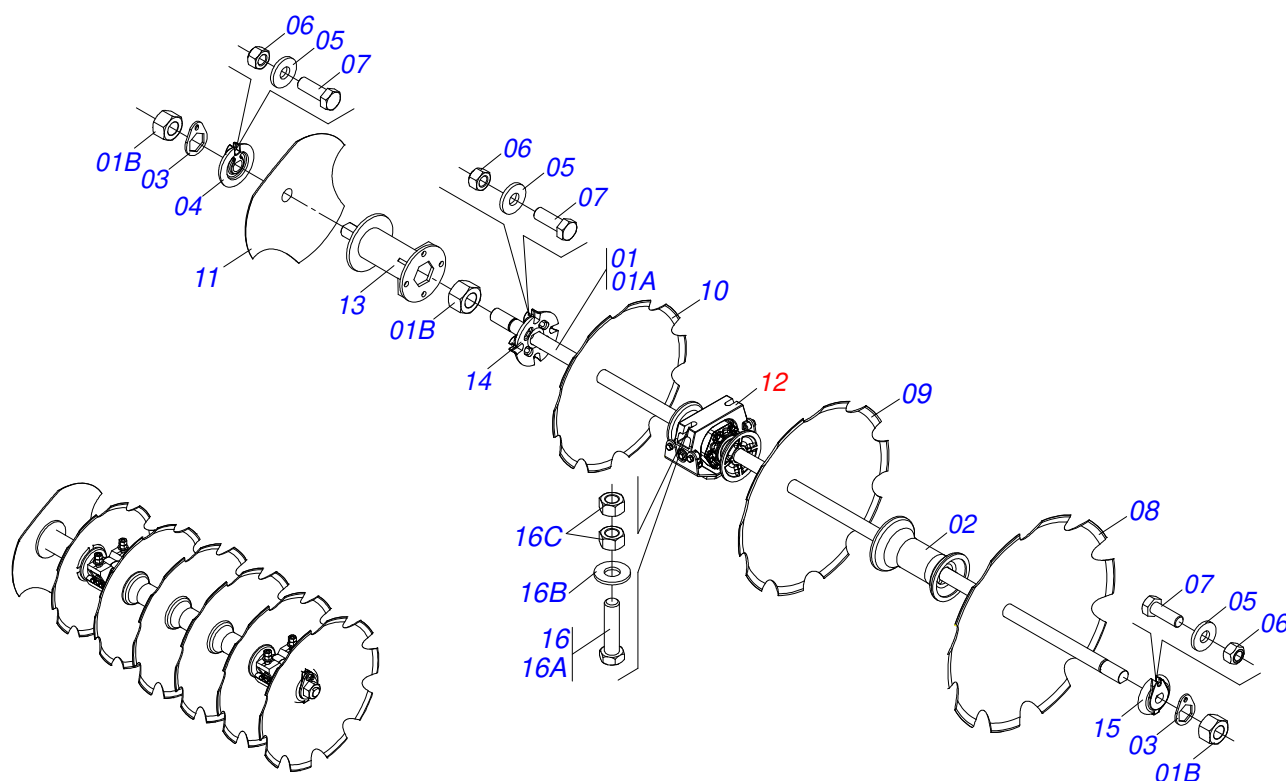

Item	Código	Descrição	Ver Pág.	052	056	060
01	0501040361	EIXO 1.3/4 X 1520 COM PORCAS		001	000	000
01.	0501040362	EIXO 1.3/4 X 1790 COM PORCAS		000	001	001
01..	0501040358	EIXO 1.3/4 X 2060 C/PORCAS		000	000	001
01A	0501011424	EIXO 1.3/4 X 1520		001	000	000
01A.	0501011422	EIXO 1.3/4 X 1790		000	001	000
01A..	0501011436	EIXO 1.3/4 X 2060 GCRO QL 7010		000	000	001
01B	0501010333	PORCA 1.3/4 UN 7FPP ZN		003	003	003
02	0502010400	SEPARADOR 263 COM F 1.3/4		003	003	003
03	0511014339	TRAVA PORCA 1.5/8 SEXTAVADO 71,0/71,5 GA		002	002	002
04	0502012222	TRAVA EIXO EXTERNO 1.3/4		001	001	001
05	0501012140	ARRUELA LISA 16,50 X 40 X 4,00 ZN		006	006	006
06	0503012412	PORCA SEXTAVADA AUTOTRAVANTE 5/8 UNC G.5 ZN		006	006	006
07	0503010232	PARAFUSO 5/8 UNC X 1.3/4 C S G.5 ZN		006	006	006
08	0602040146	DR30X7,5 C84AF02FR1.13/16 D079 10RE		005	006	007
09	0602037194	DR28X7,5 C102AF02FR1.13/16 10R TATU		001	001	001
10	0602033220	DR26X6 C101AF02FR1.13/16 10REC TATU		001	001	001
11	0602030447	DR24X6 C72AF02FR1.13/16" D079 03REC		001	001	001
12	0511048362	MANCAL DMO OSC 262 1.3/4" CAPA/SUPORTE	21	002	002	002
13	0521064053	SEPARADOR 227 EIXO 1.3/4 FURROW FIL		001	001	001
14	0502012378	TRAVA EXTERNA DO EIXO 1.3/4 FURROW FILLER		001	001	001
15	0502012221	TRAVA EIXO INTERNO 1.3/4		001	001	001
16	0521047424	CONJUNTO PARAFUSO 3/4 X 3 PARAFUSO SEXTAVADO MANCAIS AGRICOLAS		004	004	004
16A	0501010500	PARAFUSO 3/4 UNC X 3 CS G.5 ZN		004	004	004
16B	0501010322	ARRUELA LISA 20,50 X 46 X 4,00 ZN		004	004	004
16C	0503012183	PORCA SEXTAVADA 3/4 UNC G.5 ZN		008	008	008