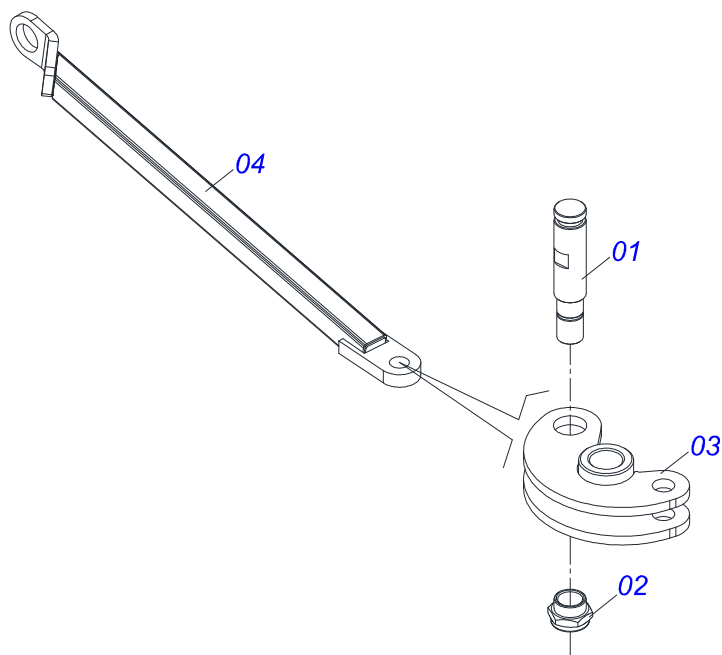

Item	Código	Descrição	Ver Pág.	QT
001	0541016749	EIXO TRAVA ARTICULAÇÃO FIXA MOLA		01
002	0541019258	PORCA AUTOFREN 1.1/4 C/REB		01
003	0511066497	ARTICULADOR TRAVA		01
004	0511067210	BRACO ACIONADOR TRASEIRA ESQUERDA DIANTEIRA DIREITA		01