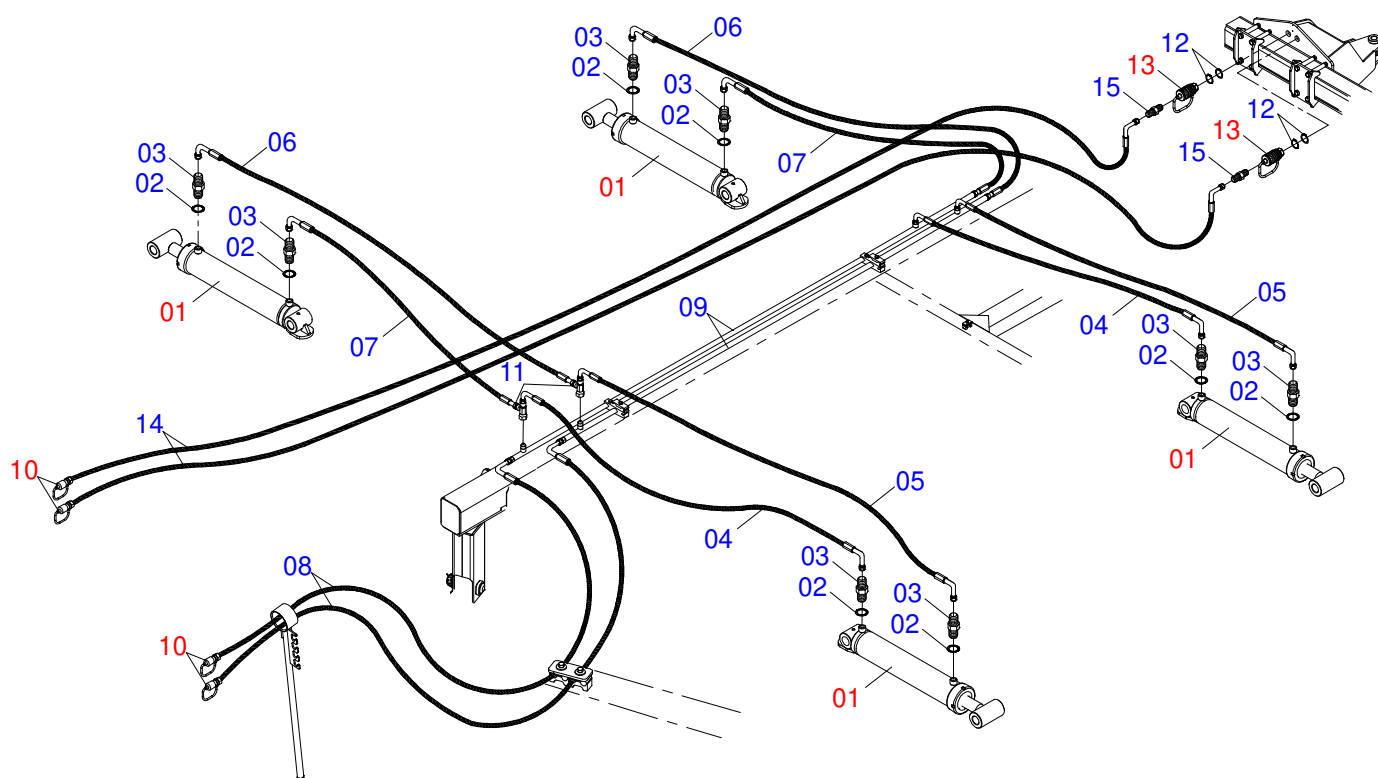

Item	Código	Descrição	Ver Pág.	QT
01	0511057940	CILINDRO HIDRAULICO 50,80 X 101,60 X 813 X465 COM BATEDOR	14	04
02	0503010190	ANEL O RING 2-114 N 3006-9B		08
03	0501010617	NIPLE 3/4 NF X 3/4 NF SEXTAVADO 7/8 X 44		08
04	0501080749	MANGUEIRA 3/8 X 3600 TC-TC		02
05	0501080751	MANGUEIRA 3/8 X 4200 TC-TC		02
06	0501080412	MANGUEIRA 3/8 X 2300 TR-TC		02
07	0501080461	MANGUEIRA 3/8 X 1800 TR-TC		02
08	0501080850	MANGUEIRA 3/8 X 6100 TC-TM		02
09	0521066126	DUTO DISTRIBUIDOR OLEO 3450 (04 SAIDA R.3/4" JIC)		02
10	0501053834	MACHO ENGATE RAPIDO 1/2 NPT	24	04
11	0503011968	ADAPTADOR T COM PORCA GIRATORIA LATAO 3/4 8R6X-S		02
12	0503010217	ANEL RETENTOR PARA EIXO 501040		04
13	0501053835	FEMEA ENGATE RAPIDO AGRICOLA 1/2 NPT COM TAMPA	16	02
14	0501081322	MANGUEIRA 3/8 X 11500 TC-TM		02
15	0571015342	NIPLE 1/2NPT X 3/4UNF X 48		02