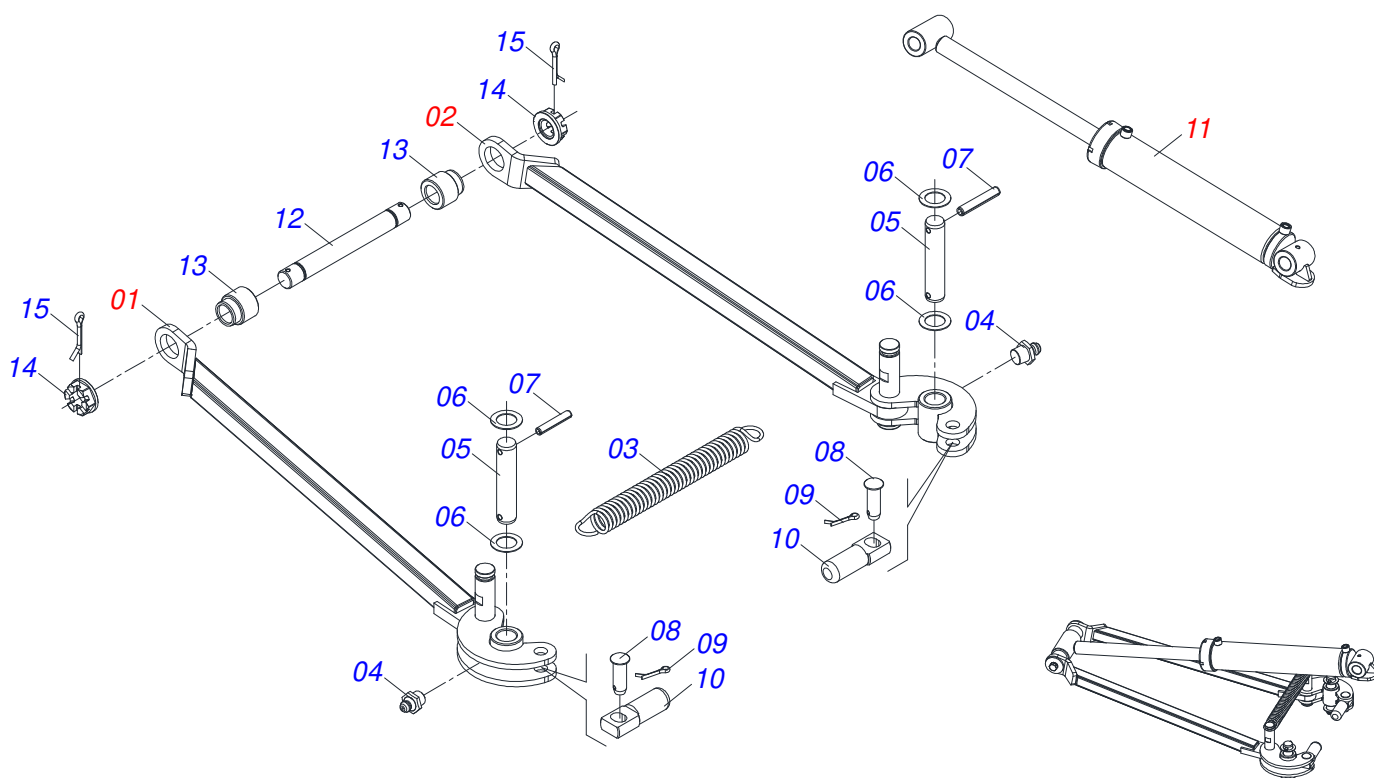

Item	Código	Descrição	Ver Pág.	QT
01	0501057274	BRACO ACIONADOR TRASEIRO ESQUERDO DIANTEIRO DIREITO COMPLETO	13	04
02	0501057273	BRACO ACIONADOR DIANTEIRO ESQUERDO TRASEIRO DIREITO COMPLETO	12	04
03	0503032537	MOLA TRACAO 50,7X325X6,35 GCRO 7010		04
04	0503010002	GRAXEIRA 1800		04
05	0541016677	EIXO JUNCAO 37,20 X 177 GCRO 7010		08
06	0511019685	ARRUELA LISA 38,50 X 60 X 1,90 ZN		16
07	0503010361	PINO ELASTICO 701221 10 X 60		16
08	0521010572	EIXO JUNCAO 25 X 75 FURO 60 ZN GNL		08
09	0503010571	CONTRAPINO 1/4 X 1.1/2		08
10	0541019253	EIXO TRAVA CHASSI		08
11	0511057940	CILINDRO HIDRAULICO 50,80 X 101,60 X 813 X465 COM BATEDOR	14	04
12	0501210091	EIXO PIVO ARTICULADOR LATERAL		04
13	0541016614	LUVA 38,40 X 62 X 61 GCRO 7010		08
14	0501011301	PORCA CASTELO 1.1/2 UNC 6 FPP SEXTAVADA 2.5/16 ZN		08
15	0503010010	CONTRAPINO 1/4 X 2.1/2		08