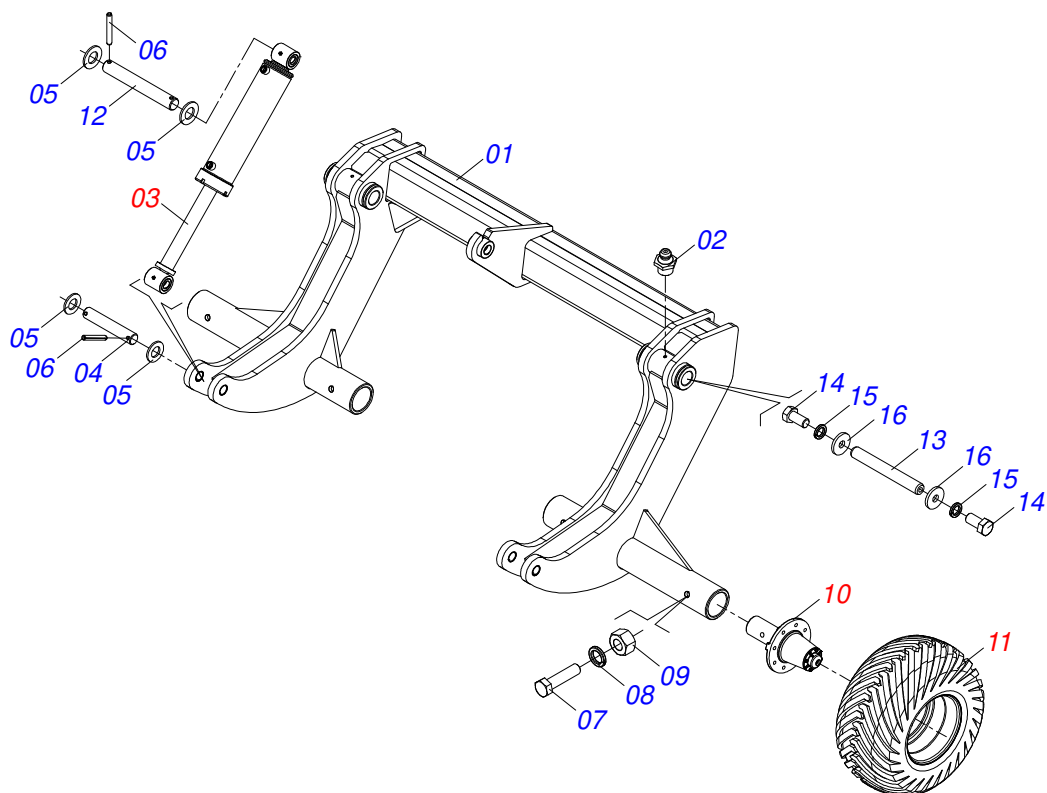

**GCRO 7010 EIXO 1.3/4" ARTICULADA HIDRÁULICA 52-56-60**  
**CHASSI COMPLETO**

Página 1  
0909093471

Item	Código	Descrição	Ver Pág.	052	056	060
076	0503013100	ABRACADEIRA NYLON 4,8 X 1,3 X 200 MM		016	016	016
077	0909093480	CIRCUITO HIDR. ARTICULADO DOS CHASSIS	22	001	001	001
077.	0909093479	CIRCUITO HIDR. DOS RODADOS COM CIL. COM VÁLV.	23	001	001	001