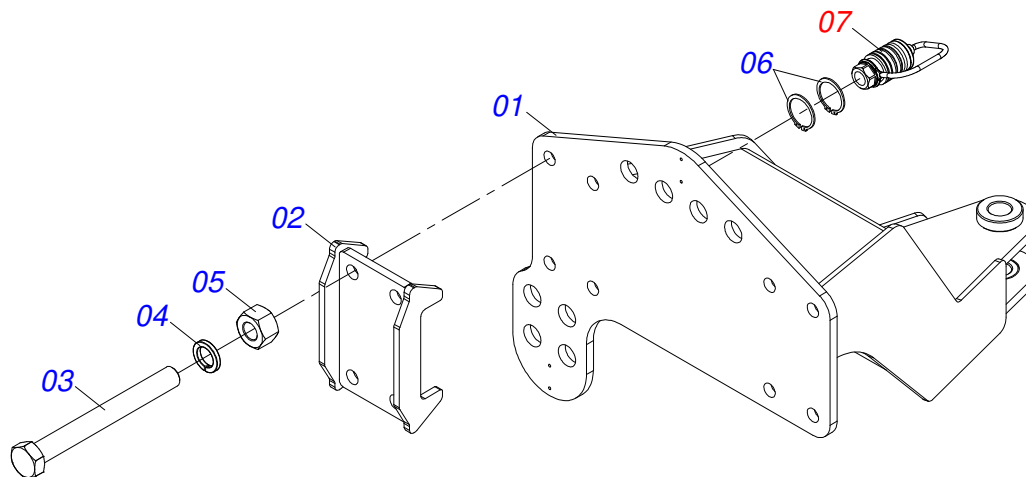

Item	Código	Descrição	Ver Pág.	QT
01	0521065966	ENGATE TRASEIRO		01
02	0521065965	GARRA TRASEIRA FIXAÇÃO ENGATE TRASEIRO		02
03	0501010064	PARAFUSO 1 UNC X 9 CS G.5 ZN		08
04	0503010012	ARRUELA PRESSAO 1 ZN 1K01602		08
05	0501010059	PORCA SEXTAVADA 1 UNC (PESADA) G.5 ZN		08
06	0503010217	ANEL RETENTOR PARA EIXO 501040		04
07	0501053835	FEMEA ENGATE RAPIDO AGRICOLA 1/2 NPT COM 16 TAMPAS		02