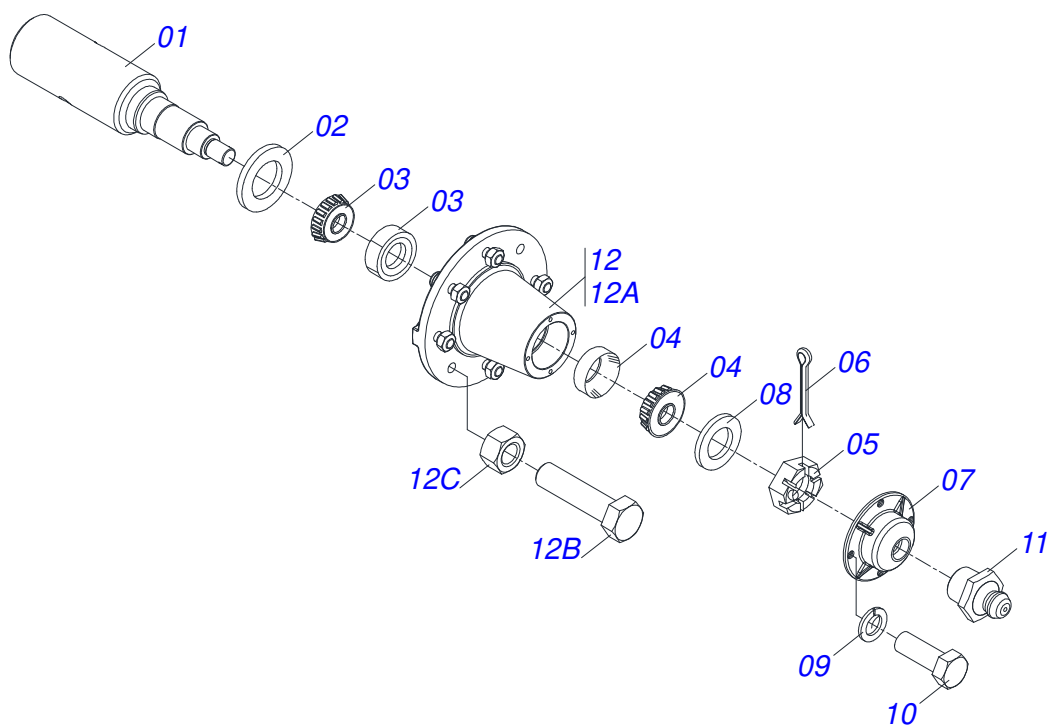

**GCRO 7010 EIXO 1.3/4" ARTICULADA HIDRÁULICA 52-56-60**  
**CHASSI COMPLETO**

Página 1  
0909093471

Item	Código	Descrição	Ver Pág.	052	056	060
076	0503013100	ABRACADEIRA NYLON 4,8 X 1,3 X 200 MM		016	016	016
077	0909093480	CIRCUITO HIDR. ARTICULADO DOS CHASSIS	22	001	001	001
077.	0909093479	CIRCUITO HIDR. DOS RODADOS COM CIL. COM VÁLV.	23	001	001	001

Item	Código	Descrição	Ver Pág.	QT
01	0501069483	RODA 13 X 15,5		01
02	0503012112	CAMARA 400/60 - 15,5 TR 15		01
03	0503013119	PNEU 400/60-15,5-T404-14L TRELEBORG		01

Item	Código	Descrição	Ver Pág.	QT
01	0521061684	EXTENSOR 56,98 X 590,50		01
02	0521061685	CAMISA 114,30 X 500		01
03	0502012644	SUPORTE ANEIS 53,98 X 114,30		01
04	0502011222	TAMPA MOVEL 114,3		01
05	0503010002	GRAXEIRA 1800		02
06	0503015715	VEDACAO SCRAPER WAE302125-Z201		01
07	0503015642	VEDACAO U-CUP RJUB000970		01
08	0503015641	ANEL SLYDRING GR6900530-HM061		00
09	0503011892	ANEL O RING 2-346 N 3006-9B 1G04629		01
10	0503011893	ANEL BACK-UP 8-346 1G31096		01
11	0503030384	PLUG CON N-001		02
12	0503015640	VEDACAO SELEMASTER DSM PCUB000014		01
13	0561016578	CORPO EMBOLO Ø53,98 X 114,30 HASTE		01
14	0581015283	CORPO EMBOLO 114,30 R. 1.1/2 14 FPP		01
15	0503819100	PORCA KM AUTOTRAVANTE TOP LOCK 1.1/2 UNF SA (KMP 0099)		01
16	0501038027	JOGO REPARO COMPLETO CILINDRO 53,98 X 114,3		01