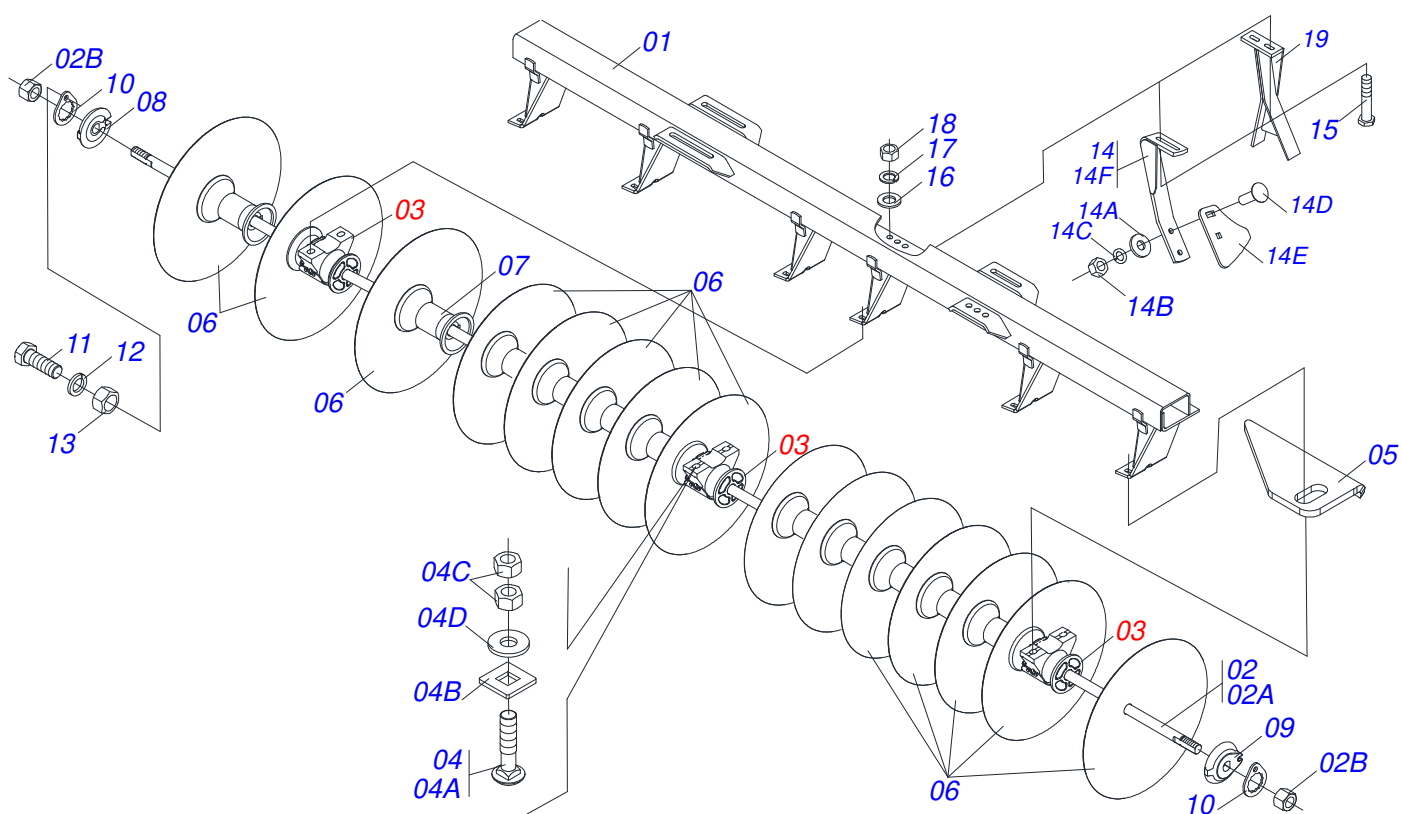

Item	Código	Descrição	Ver Pág.	QT
01	0521063835	CHASSI TRASEIRO		01
02	0511052979	EIXO 1.5/8" 7FPP X3382GNCF E 230C/POR		02
02A	0502040640	PORCA 1.5/8 7 FPP SEXTAVADO 2.3/4 ZN		02
02B	0571011474	EIXO 1.5/8" 7FPP X 3390 GNC F E 230		01
03	0501046312	MANCAL AGRICOLA DM OL 225 X 1.5/8 C/P	26	06
04	0511040034	CONJUNTO PEÇAS IMPLENTO CO 3/4 UNC X 3.1/4 CA		12
04A	0501017303	PARAFUSO 3/4 UNC X 3.1/4 CAPQ G.5 ZN		01
04B	0501010949	TRAVA PARAFUSO 3/4		01
04C	0503010014	PORCA SEXTAVADA 3/4 UNC (PESADA) G.5 ZN		02
04D	0501010322	ARRUELA LISA 20,50 X 46 X 4,00 ZN		01
05	0571015395	LIMPADOR DIANTEIRO MANCAL		06
06	0601031076	DL24X6 C84AF02FR1.11/16 TATU		30
07	0502010626	SEPARADOR 226 C/ F 1.5/8		22
08	0502011048	TRAVA EIXO EXTERNO 1.5/8		02
09	0502011047	TRAVA EIXO INTERNO 1.5/8		02
10	0511014339	TRAVA PORCA 1.5/8 SEXTAVADO 71,0/71,5 GA		04
11	0503011267	PARAFUSO 5/8 UNC X 1.1/2 C S G.5 ZN		04
12	0503010027	ARRUELA PRESSAO 5/8 ZN 1K01574		04
13	0503010013	PORCA SEXTAVADA 5/8 UNC G.5 ZN		04
14	0511059727	CONJUNTO LIMPADOR TRASEIRO		22
14A	0501012140	ARRUELA LISA 16,50 X 40 X 4,00 ZN		22
14B	0503010013	PORCA SEXTAVADA 5/8 UNC G.5 ZN		22
14C	0503010027	ARRUELA PRESSAO 5/8 ZN 1K01574		22
14D	0503012699	PARAFUSO 5/8NC X 2 CAPQ G.5 ZN 1K20548		22
14E	0581012584	PA LIMPADOR DIANTEIRA/TRASEIRA		22
14F	0521067240	SUPORTE LIMPADOR TRASEIRO		22
15	0503011239	PARAFUSO 1/2 UNC X 2 C S G.7 ZN		44
16	0511017302	ARRUELA LISA 13,50 X 32,50 X 3,0 ZN		44
17	0503010019	ARRUELA PRESSAO 1/2 ZN		44
18	0503010060	PORCA SEXTAVADA 1/2 UNC G.5 ZN		44
19	0521064296	LIMPADOR		22