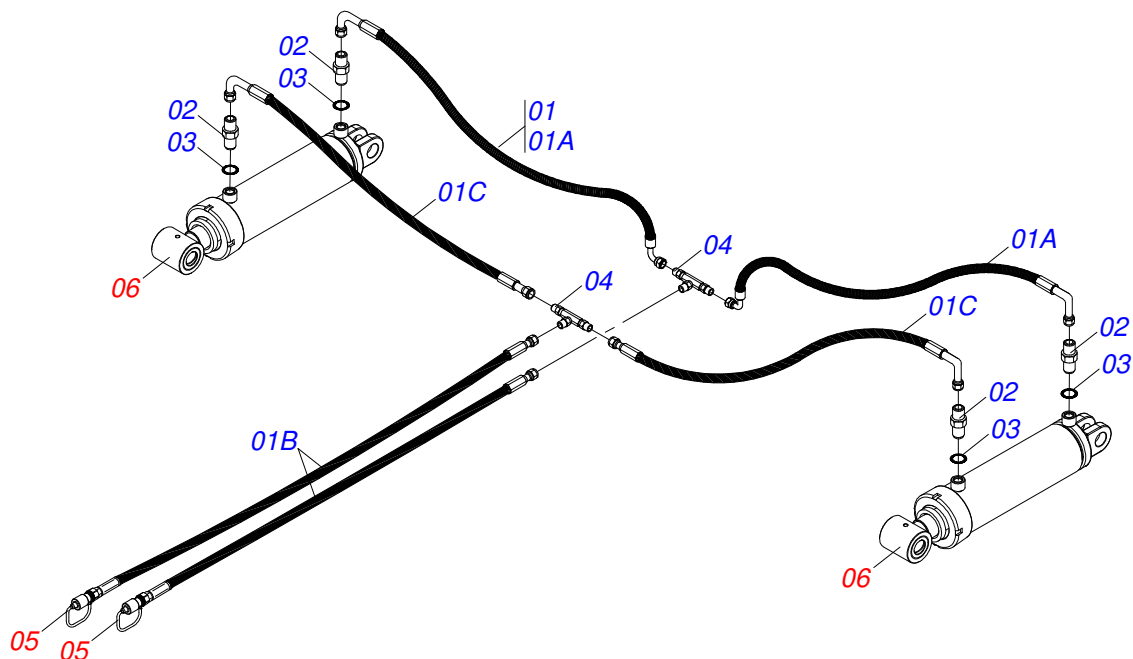

Item	Código	Descrição	Ver Pág.	QT
01	0511055708	CABECALHO COMPLETO		01
01A	0511070237	ENGATE AO TRATOR 230		01
01B	0571016538	PARAFUSO 1.1/2 UNC X 245 SA		01
01C	0501010237	ARRUELA LISA 41 X 56 X 4,75 ZN		01
01D	0501011301	PORCA CASTELO 1.1/2 UNC 6 FPP SEXTAVADA 2.5/16 ZN		01
01E	0503010010	CONTRAPINO 1/4 X 2.1/2		01
01F	0503013333	PARAFUSO 5/8 UNC X 3/4 S C S I G.5		02
01G	0503033994	MOLA COMPRESSAO 13 X 27,5 X 2		02
01H	0503012389	ESFERA 1/2		02
01I	0503010002	GRAXEIRA 1800		01
01J	0521065049	CABECALHO GNC F E ESP-230 28-40		01
02	0501040257	SUPORTE MANGUEIRA 3/4 X 975 COMPLETO	29	01
03	0521062959	EIXO 38,1 X 265 R1.1/2" UNC COM TRAVA		02
04	0501012916	ARRUELA LISA 38,50 X 66 X 4,75 ZN		02
05	0501011301	PORCA CASTELO 1.1/2 UNC 6 FPP SEXTAVADA 2.5/16 ZN		02
06	0503010010	CONTRAPINO 1/4 X 2.1/2		02
07	0501064699	VARAO MOLA 32 A 44		02
08	0502020394	APOIO MOLA		04
09	0503031341	MOLA COMPRESSÃO 68,50 X 215 X 13,50		02
10	0501010087	PORCA 1.1/4 UNC SEXTAVADA 2 ZN		04
11	0521010592	EIXO JUNCAO 27,80 X 80		02
12	0503010571	CONTRAPINO 1/4 X 1.1/2		02
13	0511011887	EIXO JUNCAO 31,75 X 110 FURO 95 ZN SDA2		01
14	0503031035	CUPILHA 6 X 88		01

Item	Código	Descrição	Ver Pág.	QT
01	0511067334	SUPORTE MANGUEIRA		01
02	0503010014	PORCA SEXTAVADA 3/4 UNC (PESADA) G.5 ZN		02
03	0501010322	ARRUELA LISA 20,50 X 46 X 4,00 ZN		02

Item	Código	Descrição	Ver Pág.	28	32	36	40
01	0511057697	JOGO MANGUEIRA 28 A 40		01	01	01	01
01A	0501080514	MANGUEIRA 3/8 X 1700 TC-TC		02	02	02	02
01B	0501080349	MANGUEIRA 3/8 X 7500 TR-TM		02	02	02	02
01C	0501080025	MANGUEIRA 3/8 X 1400 TR-TC		02	02	02	02
02	0501010617	NIPLE 3/4 NF X 3/4 NF SEXTAVADO 7/8 X 44		04	04	04	04
03	0503010190	ANEL O RING 2-114 N 3006-9B		04	04	04	04
04	0503011271	CONECTOR MACHO T 3/4 UNF JIC		02	02	02	02
05	0501053834	MACHO ENGATE RAPIDO 1/2 NPT	32	02	02	02	02
06	0511058405	CILINDRO HIDRAULICO 50,80 X 101,60 X 561 X 252	7	02	02	02	02