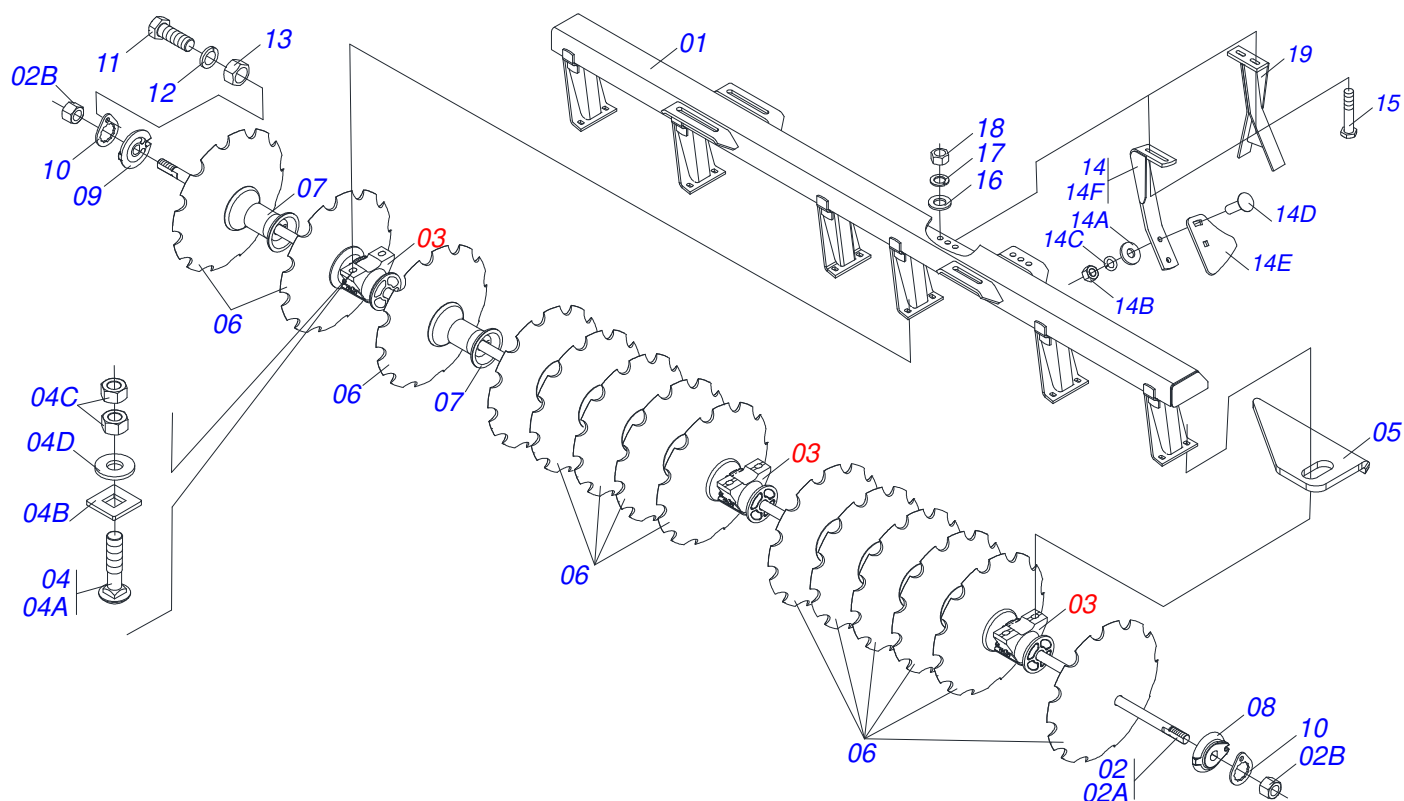

Item	Código	Descrição	Ver Pág.	QT
01	0521067122	CHASSI DIANTEIRO		01
02	0511053817	EIXO 1.5/8" 7FPP X 2925 GNC F E 230C/POR		02
02A	0571014468	EIXO 1.5/8" 7FPP X 2925		01
02B	0502040640	PORCA 1.5/8 7 FPP SEXTAVADO 2.3/4 ZN		02
03	0501046312	MANCAL AGRICOLA DM OL 225 X 1.5/8 C/P	26	06
04	0511040034	CONJUNTO PEÇAS IMPLENTO CO 3/4 UNC X 3.1/4 CA		12
04A	0501017303	PARAFUSO 3/4 UNC X 3.1/4 CAPQ G.5 ZN		12
04B	0501010949	TRAVA PARAFUSO 3/4		12
04C	0503010014	PORCA SEXTAVADA 3/4 UNC (PESADA) G.5 ZN		12
04D	0501010322	ARRUELA LISA 20,50 X 46 X 4,00 ZN		12
05	0571015395	LIMPADOR DIANTEIRO MANCAL		06
06	0602030369	DR24X6 C84AF02FR1.11/16 10REC TATU		26
07	0502010626	SEPARADOR 226 C/ F 1.5/8		18
08	0502011048	TRAVA EIXO EXTERNO 1.5/8		02
09	0502011047	TRAVA EIXO INTERNO 1.5/8		02
10	0511014339	TRAVA PORCA 1.5/8 SEXTAVADO 71,0/71,5 GA		04
11	0503011267	PARAFUSO 5/8 UNC X 1.1/2 C S G.5 ZN		04
12	0503010027	ARRUELA PRESSAO 5/8 ZN 1K01574		04
13	0503010013	PORCA SEXTAVADA 5/8 UNC G.5 ZN		04
14	0511059727	CONJUNTO LIMPADOR TRASEIRO		18
14A	0501012140	ARRUELA LISA 16,50 X 40 X 4,00 ZN		18
14B	0503010013	PORCA SEXTAVADA 5/8 UNC G.5 ZN		18
14C	0503010027	ARRUELA PRESSAO 5/8 ZN 1K01574		18
14D	0503012699	PARAFUSO 5/8NC X 2 CAPQ G.5 ZN 1K20548		18
14E	0581012584	PA LIMPADOR DIANTEIRA/TRASEIRA		18
14F	0521067240	SUPORTE LIMPADOR TRASEIRO		18
15	0503011239	PARAFUSO 1/2 UNC X 2 C S G.7 ZN		32
16	0511017302	ARRUELA LISA 13,50 X 32,50 X 3,0 ZN		32
17	0503010019	ARRUELA PRESSAO 1/2 ZN		32
18	0503010060	PORCA SEXTAVADA 1/2 UNC G.5 ZN		32
19	0521064296	LIMPADOR		18