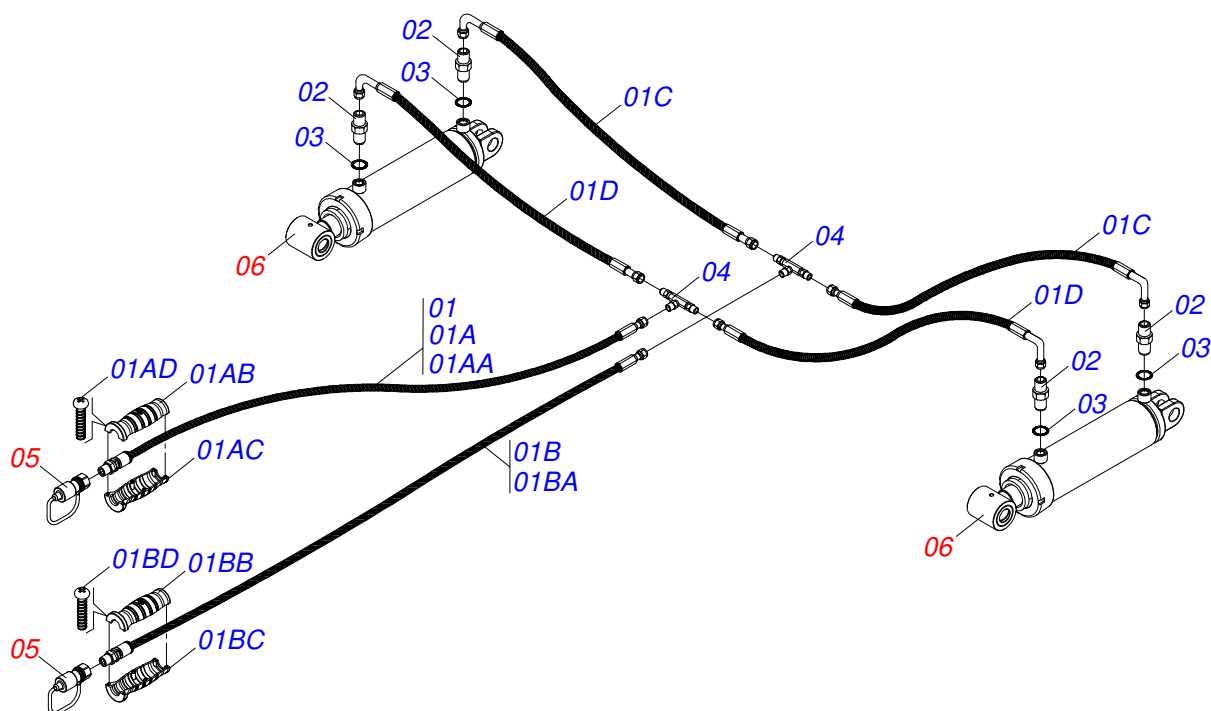

Item	Código	Descrição	Ver Pág.	QT
01	0511055708	CABECALHO COMPLETO		01
01A	0511070237	ENGATE AO TRATOR 230		01
01B	0571016538	PARAFUSO 1.1/2 UNC X 245 SA		01
01C	0501010237	ARRUELA LISA 41 X 56 X 4,75 ZN		01
01D	0501011301	PORCA CASTELO 1.1/2 UNC 6 FPP SEXTAVADA 2.5/16 ZN		01
01E	0503010010	CONTRAPINO 1/4 X 2.1/2		01
01F	0503013333	PARAFUSO 5/8 UNC X 3/4 S C S I G.5		02
01G	0503033994	MOLA COMPRESSAO 13 X 27,5 X 2		02
01H	0503012389	ESFERA 1/2		02
01I	0503010002	GRAXEIRA 1800		01
01J	0521065049	CABECALHO GNC F E ESP-230 28-40		01
02	0501040257	SUPORTE MANGUEIRA 3/4 X 975 COMPLETO	29	01
03	0521062959	EIXO 38,1 X 265 R1.1/2" UNC COM TRAVA		02
04	0501012916	ARRUELA LISA 38,50 X 66 X 4,75 ZN		02
05	0501011301	PORCA CASTELO 1.1/2 UNC 6 FPP SEXTAVADA 2.5/16 ZN		02
06	0503010010	CONTRAPINO 1/4 X 2.1/2		02
07	0501064699	VARAO MOLA 32 A 44		02
08	0502020394	APOIO MOLA		04
09	0503031341	MOLA COMPRESSÃO 68,50 X 215 X 13,50		02
10	0501010087	PORCA 1.1/4 UNC SEXTAVADA 2 ZN		04
11	0521010592	EIXO JUNCAO 27,80 X 80		02
12	0503010571	CONTRAPINO 1/4 X 1.1/2		02
13	0511011887	EIXO JUNCAO 31,75 X 110 FURO 95 ZN SDA2		01
14	0503031035	CUPILHA 6 X 88		01

Item	Código	Descrição	Ver Pág.	QT
01	0511067334	SUPORTE MANGUEIRA		01
02	0503010014	PORCA SEXTAVADA 3/4 UNC (PESADA) G.5 ZN		02
03	0501010322	ARRUELA LISA 20,50 X 46 X 4,00 ZN		02

Item	Código	Descrição	Ver Pág.	28	32	36	40
01	0511057697	JOGO MANGUEIRA 28 A 40		01	01	01	01
01A	0501080514	MANGUEIRA 3/8 X 1700 TC-TC		02	02	02	02
01B	0501080349	MANGUEIRA 3/8 X 7500 TR-TM		02	02	02	02
01C	0501080025	MANGUEIRA 3/8 X 1400 TR-TC		02	02	02	02
02	0501010617	NIPLE 3/4 NF X 3/4 NF SEXTAVADO 7/8 X 44		04	04	04	04
03	0503010190	ANEL O RING 2-114 N 3006-9B		04	04	04	04
04	0503011271	CONECTOR MACHO T 3/4 UNF JIC		02	02	02	02
05	0501053834	MACHO ENGATE RAPIDO 1/2 NPT	32	02	02	02	02
06	0511058405	CILINDRO HIDRAULICO 50,80 X 101,60 X 561 X 252	7	02	02	02	02