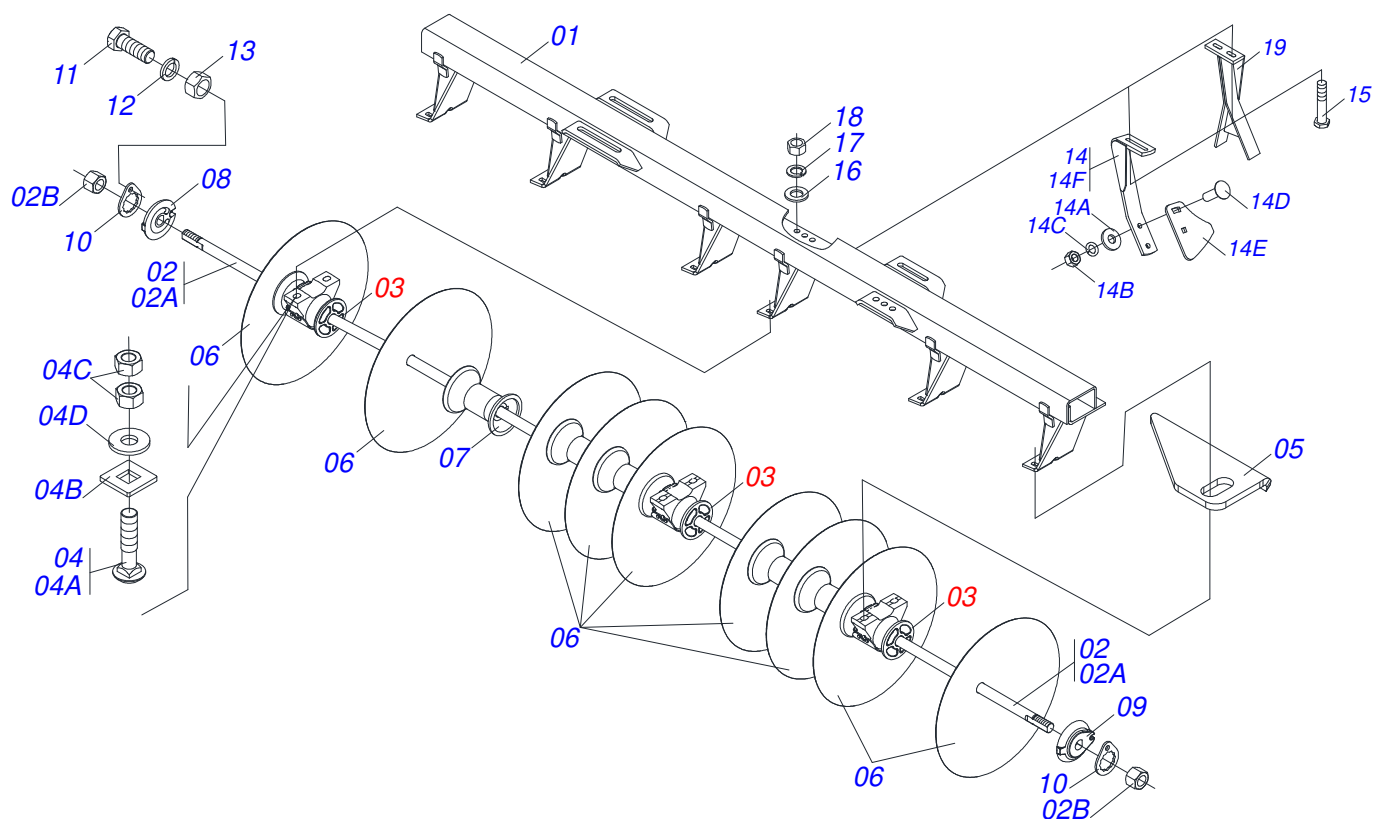

Item	Código	Descrição	Ver Pág.	QT
01	0521067139	CHASSI TRASEIRO		01
02	0511055727	EIXO 1.5/8 7FPP X 2007 COM PORCAS		02
02A	0571016556	EIXO 1.5/8" 7FPP X 2007		01
02B	0502040640	PORCA 1.5/8 7 FPP SEXTAVADO 2.3/4 ZN		02
03	0501046312	MANCAL AGRICOLA DM OL 225 X 1.5/8 C/P	26	06
04	0511040034	CONJUNTO PEÇAS IMPLENTO CO 3/4 UNC X 3.1/4 CA		12
04A	0501017303	PARAFUSO 3/4 UNC X 3.1/4 CAPQ G.5 ZN		12
04B	0501010949	TRAVA PARAFUSO 3/4		12
04C	0503010014	PORCA SEXTAVADA 3/4 UNC (PESADA) G.5 ZN		12
04D	0501010322	ARRUELA LISA 20,50 X 46 X 4,00 ZN		12
05	0571015396	LIMPADOR TRASEIRO MANCAL		06
06	0601031076	DL24X6 C84AF02FR1.11/16 TATU		18
07	0502010626	SEPARADOR 226 C/ F 1.5/8		10
08	0502011048	TRAVA EIXO EXTERNO 1.5/8		02
09	0502011047	TRAVA EIXO INTERNO 1.5/8		02
10	0511014339	TRAVA PORCA 1.5/8 SEXTAVADO 71,0/71,5 GA		04
11	0503011267	PARAFUSO 5/8 UNC X 1.1/2 C S G.5 ZN		04
12	0503010027	ARRUELA PRESSAO 5/8 ZN 1K01574		04
13	0503010013	PORCA SEXTAVADA 5/8 UNC G.5 ZN		04
14	0511059726	CONJUNTO LIMPADOR DIANTEIRO		14
14A	0501012140	ARRUELA LISA 16,50 X 40 X 4,00 ZN		14
14B	0503010013	PORCA SEXTAVADA 5/8 UNC G.5 ZN		14
14C	0503010027	ARRUELA PRESSAO 5/8 ZN 1K01574		14
14D	0503012699	PARAFUSO 5/8NC X 2 CAPQ G.5 ZN 1K20548		14
14E	0581012584	PA LIMPADOR DIANTEIRA/TRASEIRA		14
14F	0521067239	SUPORTE LIMPADOR DIANTEIRO		14
15	0503011239	PARAFUSO 1/2 UNC X 2 C S G.7 ZN		30
16	0511017302	ARRUELA LISA 13,50 X 32,50 X 3,0 ZN		30
17	0503010019	ARRUELA PRESSAO 1/2 ZN		30
18	0503010060	PORCA SEXTAVADA 1/2 UNC G.5 ZN		30
19	0521064296	LIMPADOR		14