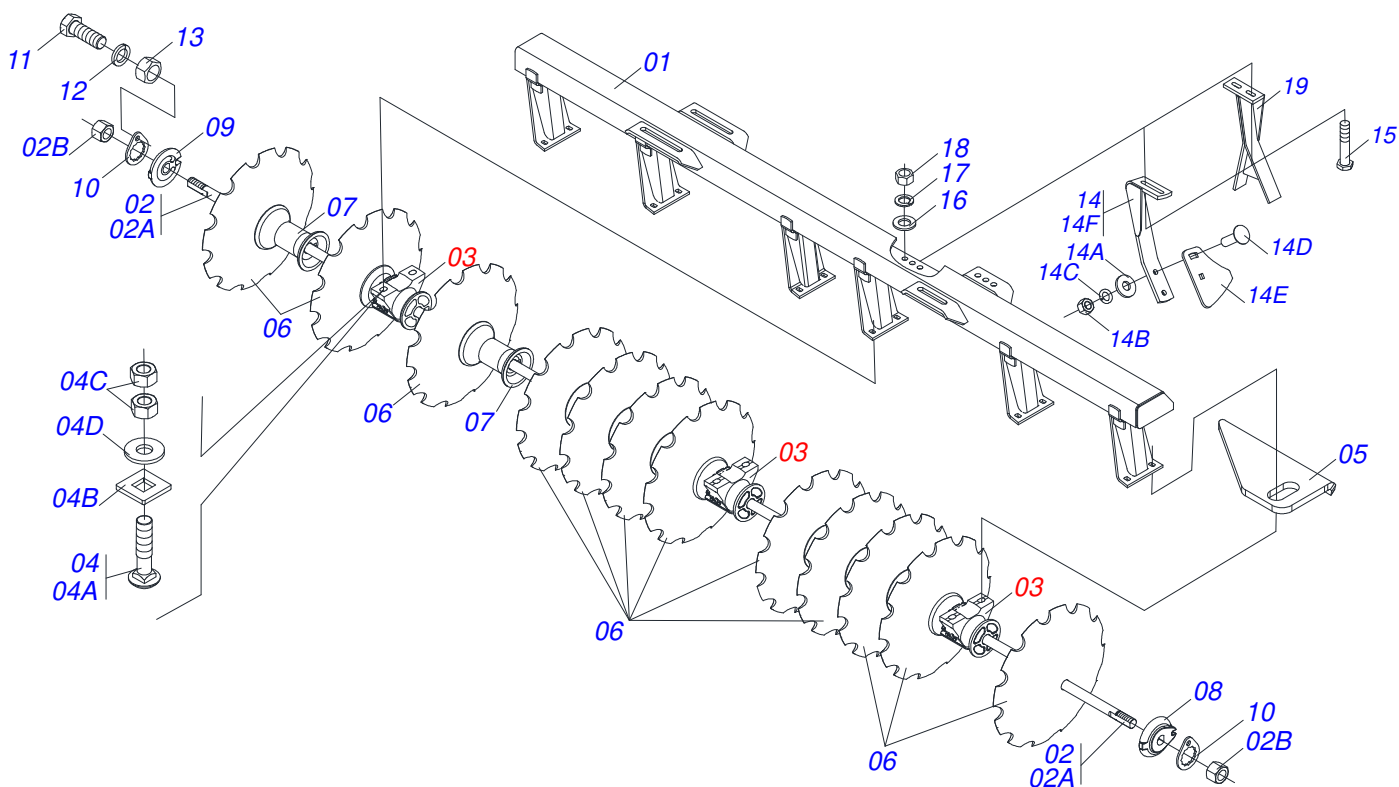

Item	Código	Descrição	Ver Pág.	QT
01	0521067144	CHASSI DIANTEIRO		01
02	0511053818	EIXO 1.5/8" 7FPP X2695GNC F E 230C/POR		02
02A	0571014469	EIXO 1.5/8" 7FPP X 2695		02
02B	0502040640	PORCA 1.5/8 7 FPP SEXTAVADO 2.3/4 ZN		04
03	0501046312	MANCAL AGRICOLA DM OL 225 X 1.5/8 C/P	26	06
04	0511040034	CONJUNTO PEÇAS IMPLENTO CO 3/4 UNC X 3.1/4 CA		12
04A	0501017303	PARAFUSO 3/4 UNC X 3.1/4 CAPQ G.5 ZN		01
04B	0501010949	TRAVA PARAFUSO 3/4		01
04C	0503010014	PORCA SEXTAVADA 3/4 UNC (PESADA) G.5 ZN		02
04D	0501010322	ARRUELA LISA 20,50 X 46 X 4,00 ZN		01
05	0571015395	LIMPADOR DIANTEIRO MANCAL		06
06	0602030369	DR24X6 C84AF02FR1.11/16 10REC TATU		24
07	0502010626	SEPARADOR 226 C/ F 1.5/8		16
08	0502011048	TRAVA EIXO EXTERNO 1.5/8		02
09	0502011047	TRAVA EIXO INTERNO 1.5/8		02
10	0511014339	TRAVA PORCA 1.5/8 SEXTAVADO 71,0/71,5 GA		04
11	0503011267	PARAFUSO 5/8 UNC X 1.1/2 C S G.5 ZN		04
12	0503010027	ARRUELA PRESSAO 5/8 ZN 1K01574		04
13	0503010013	PORCA SEXTAVADA 5/8 UNC G.5 ZN		04
14	0511059727	CONJUNTO LIMPADOR TRASEIRO		16
14A	0501012140	ARRUELA LISA 16,50 X 40 X 4,00 ZN		16
14B	0503010013	PORCA SEXTAVADA 5/8 UNC G.5 ZN		16
14C	0503010027	ARRUELA PRESSAO 5/8 ZN 1K01574		16
14D	0503012699	PARAFUSO 5/8NC X 2 CAPQ G.5 ZN 1K20548		16
14E	0581012584	PA LIMPADOR DIANTEIRA/TRASEIRA		16
14F	0521067240	SUPORTE LIMPADOR TRASEIRO		16
15	0503011239	PARAFUSO 1/2 UNC X 2 C S G.7 ZN		32
16	0511017302	ARRUELA LISA 13,50 X 32,50 X 3,0 ZN		32
17	0503010019	ARRUELA PRESSAO 1/2 ZN		32
18	0503010060	PORCA SEXTAVADA 1/2 UNC G.5 ZN		32
19	0521064296	LIMPADOR		16