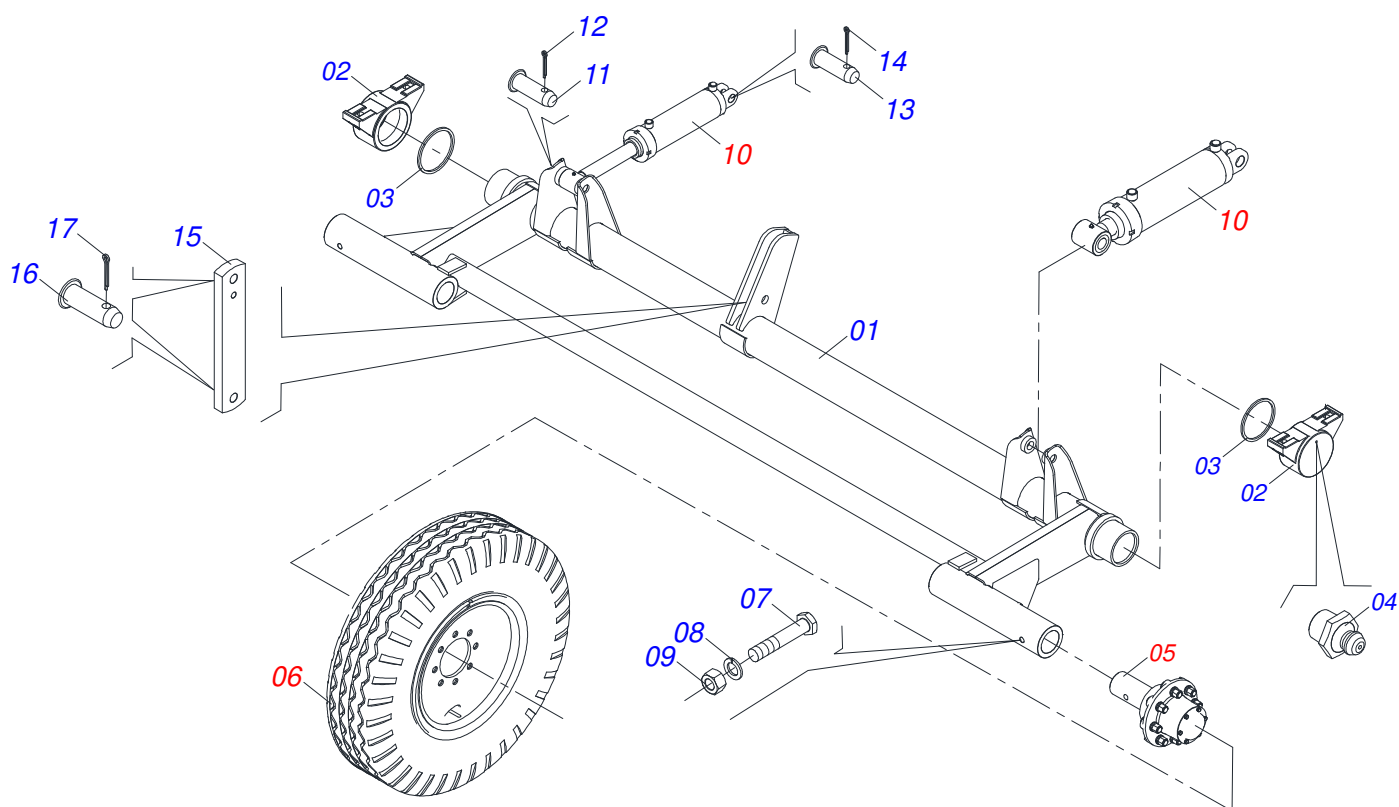

Item	Código	Descrição	Ver Pág.	QT
01	0521063203	RODEIRO		01
02	0502011587	MANCAL EIXO RODA		02
03	0503012260	ANEL FELTRO		02
04	0503010002	GRAXEIRA 1800		02
05	0521042030	RODADO SEM PNEU 380	5	02
06	0503060213	RODA COM PNEU 900 X 20-14L COMPLETO	6	02
07	0503011198	PARAFUSO 3/4 UNC X 6 CS G.5 ZN		02
08	0503010023	ARRUELA PRESSAO 3/4 ZN		02
09	0503012183	PORCA SEXTAVADA 3/4 UNC G.5 ZN		02
10	0511058405	CILINDRO HIDRAULICO 50,80 X 101,60 X 561 X 252	7	02
11	0521010547	EIXO JUNCAO 31,75 X 165 FURO 150 ZN		02
12	0503010010	CONTRAPINO 1/4 X 2.1/2		04
13	0521012538	EIXO JUNCAO 31,75 X 90 FURO 75 ZN		02
14	0503010523	CONTRAPINO 1/4 X 2 1G13201		02
15	0511010887	TORRE BARRA ESTABILIZADORA		01
16	0521010576	EIXO JUNCAO 25 X 95 FURO 80 ZN		02
17	0503012232	CONTRAPINO 1/8 X 2 1G13172 SA		02