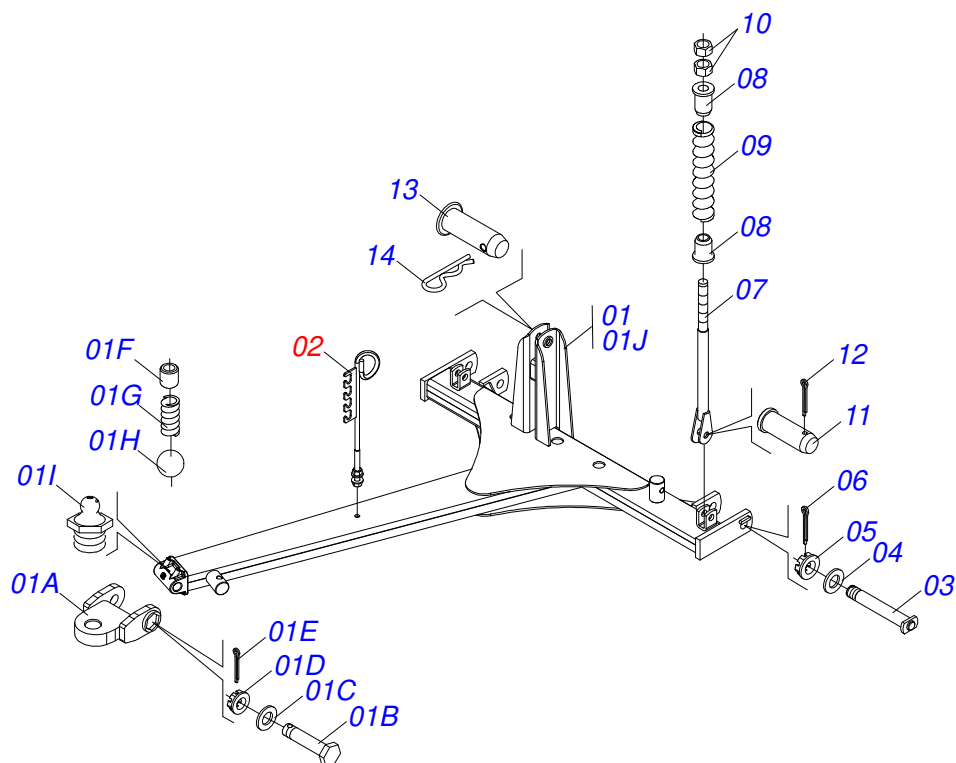

Item	Código	Descrição	Ver Pág.	QT
01	0511055708	CABECALHO COMPLETO		01
01A	0511070237	ENGATE AO TRATOR 230		01
01B	0571016538	PARAFUSO 1.1/2 UNC X 245 SA		01
01C	0501010237	ARRUELA LISA 41 X 56 X 4,75 ZN		01
01D	0501011301	PORCA CASTELO 1.1/2 UNC 6 FPP SEXTAVADA 2.5/16 ZN		01
01E	0503010010	CONTRAPINO 1/4 X 2.1/2		01
01F	0503013333	PARAFUSO 5/8 UNC X 3/4 S C S I G.5		02
01G	0503033994	MOLA COMPRESSAO 13 X 27,5 X 2		02
01H	0503012389	ESFERA 1/2		02
01I	0503010002	GRAXEIRA 1800		01
01J	0521065049	CABECALHO GNC F E ESP-230 28-40		01
02	0501040257	SUPORTE MANGUEIRA 3/4 X 975 COMPLETO	29	01
03	0521062959	EIXO 38,1 X 265 R1.1/2" UNC COM TRAVA		02
04	0501012916	ARRUELA LISA 38,50 X 66 X 4,75 ZN		02
05	0501011301	PORCA CASTELO 1.1/2 UNC 6 FPP SEXTAVADA 2.5/16 ZN		02
06	0503010010	CONTRAPINO 1/4 X 2.1/2		02
07	0501064699	VARAO MOLA 32 A 44		02
08	0502020394	APOIO MOLA		04
09	0503031341	MOLA COMPRESSÃO 68,50 X 215 X 13,50		02
10	0501010087	PORCA 1.1/4 UNC SEXTAVADA 2 ZN		04
11	0521010592	EIXO JUNCAO 27,80 X 80		02
12	0503010571	CONTRAPINO 1/4 X 1.1/2		02
13	0511011887	EIXO JUNCAO 31,75 X 110 FURO 95 ZN SDA2		01
14	0503031035	CUPILHA 6 X 88		01