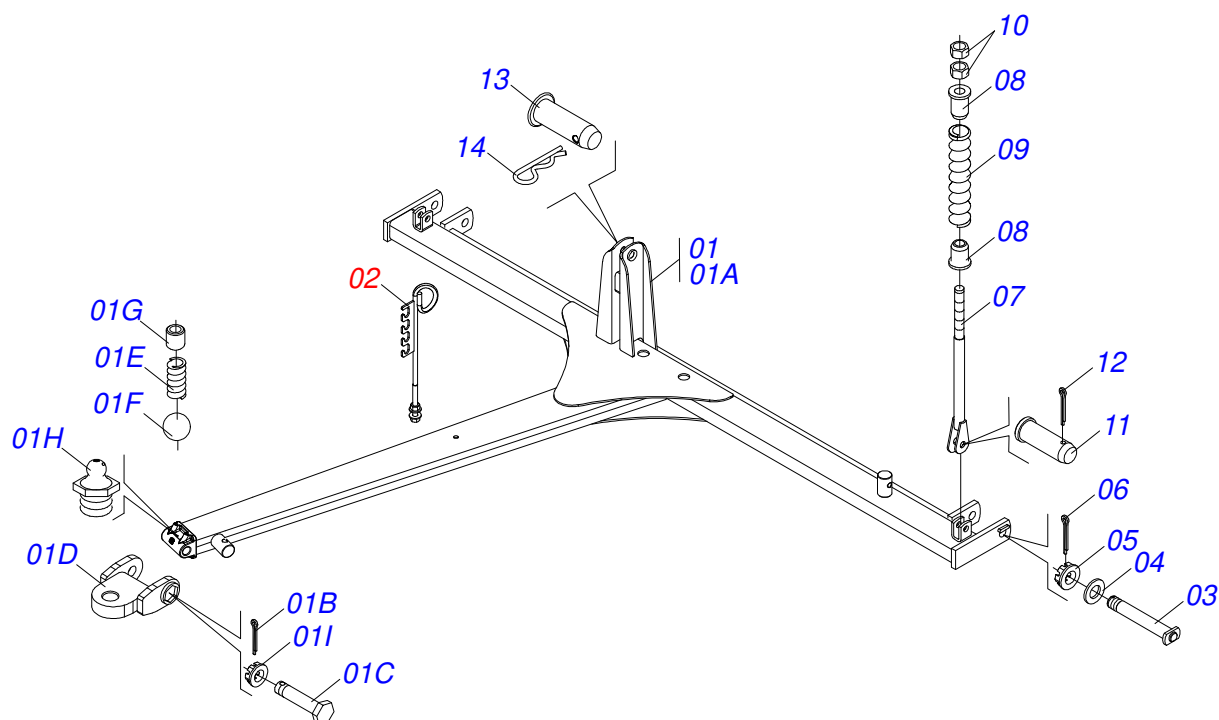

Item	Código	Descrição	Ver Pág.	QT
01	0511055797	CABECALHO COMPLETO		01
01A	0521063159	CABECALHO		01
01B	0503010010	CONTRAPINO 1/4 X 2.1/2		01
01C	0571016538	PARAFUSO 1.1/2 UNC X 245 SA		01
01D	0511070237	ENGATE AO TRATOR 230		01
01E	0503033994	MOLA COMPRESSAO 13 X 27,5 X 2		02
01F	0503012389	ESFERA 1/2		02
01G	0503013333	PARAFUSO 5/8 UNC X 3/4 S C S I G.5		02
01H	0503010002	GRAXEIRA 1800		01
01I	0501011301	PORCA CASTELO 1.1/2 UNC 6 FPP SEXTAVADA 2.5/16 ZN		01
02	0501040257	SUPORTE MANGUEIRA 3/4 X 975 COMPLETO	29	01
03	0521062959	EIXO 38,1 X 265 R1.1/2" UNC COM TRAVA		02
04	0501012916	ARRUELA LISA 38,50 X 66 X 4,75 ZN		02
05	0501011301	PORCA CASTELO 1.1/2 UNC 6 FPP SEXTAVADA 2.5/16 ZN		02
06	0503010010	CONTRAPINO 1/4 X 2.1/2		02
07	0501064699	VARAO MOLA 32 A 44		02
08	0502020394	APOIO MOLA		04
09	0503031341	MOLA COMPRESSÃO 68,50 X 215 X 13,50		02
10	0501010087	PORCA 1.1/4 UNC SEXTAVADA 2 ZN		04
11	0521010592	EIXO JUNCAO 27,80 X 80		02
12	0503010571	CONTRAPINO 1/4 X 1.1/2		02
13	0511011887	EIXO JUNCAO 31,75 X 110 FURO 95 ZN SDA2		01
14	0503031035	CUPILHA 6 X 88		01