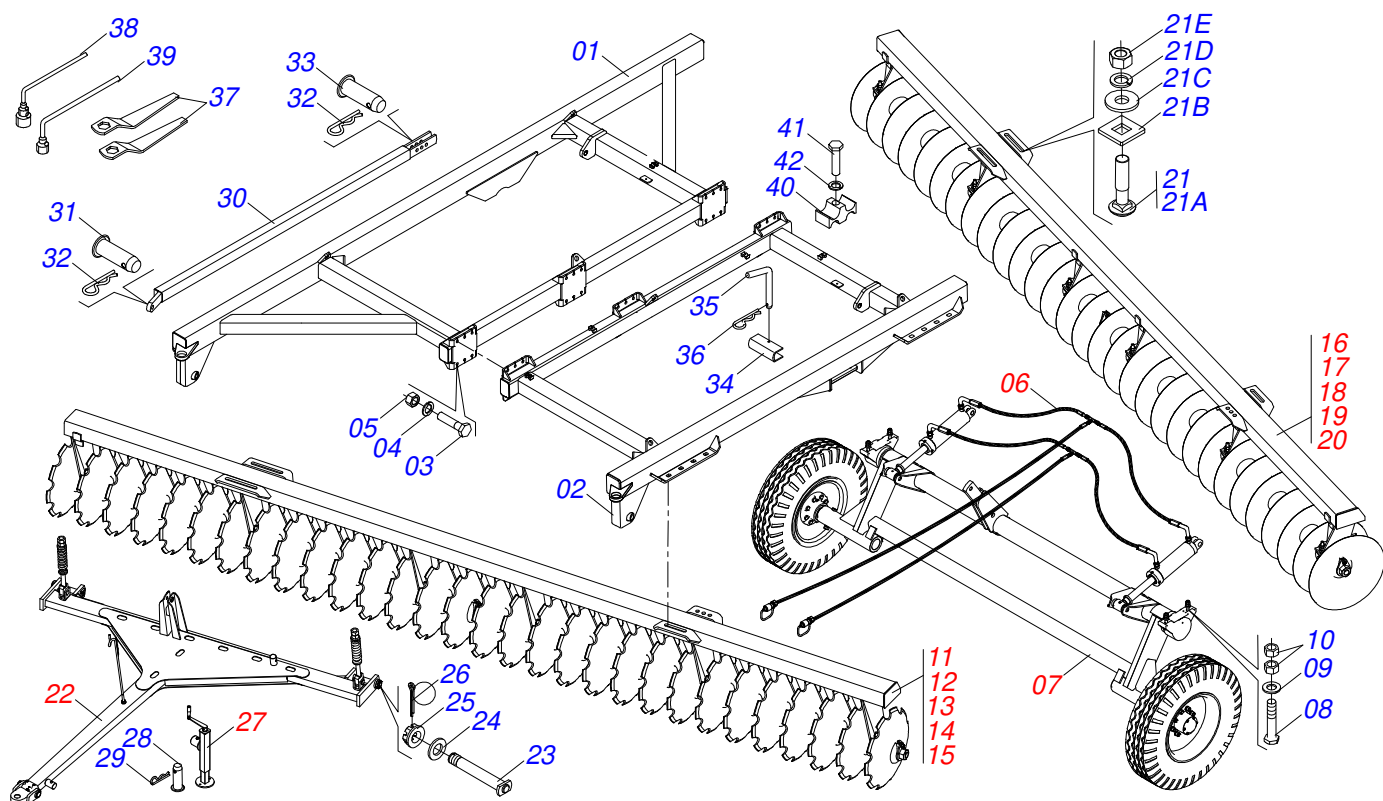

**GNCRPE 230 - 28/32/36/40/44/48/52/56/60D**  
**QUADRO COMPLETO 28/32/36/40D**

Página 1  
0909092876

Item	Código	Descrição	Ver Pág.	28	32	36	40
27	0503030285	CUPILHA 4 X 60		02	02	02	02
28	0501011431	CHAVE 1.3/4 CABO CHATO		02	02	02	02
29	0501061617	CHAVE 1 CABO CILINDRO SEXTAVADO 1.5/8		01	01	01	01
30	0503016140	CHAVE 3/4 CABO CILINDRO		01	01	01	01
31	0502012702	CORPO SUPORTE PRESILHA R7/16		05	05	05	05
32	0503012555	PARAFUSO 7/16 UNC X 2 CS RT G.7 ZN		05	05	05	05
33	0503010180	ARRUELA PRESSAO 7/16 ZN		05	05	05	05
34	0561014251	EIXO JUNCAO 22,30 X 28,58 X 80		01	01	01	01
35	0503030012	CUPILHA 4 X 88		01	01	01	01
36	0909091649	CIRCUITO HIDRAULICO COMPLETO - 28/32/36/40D	30	01	01	01	01