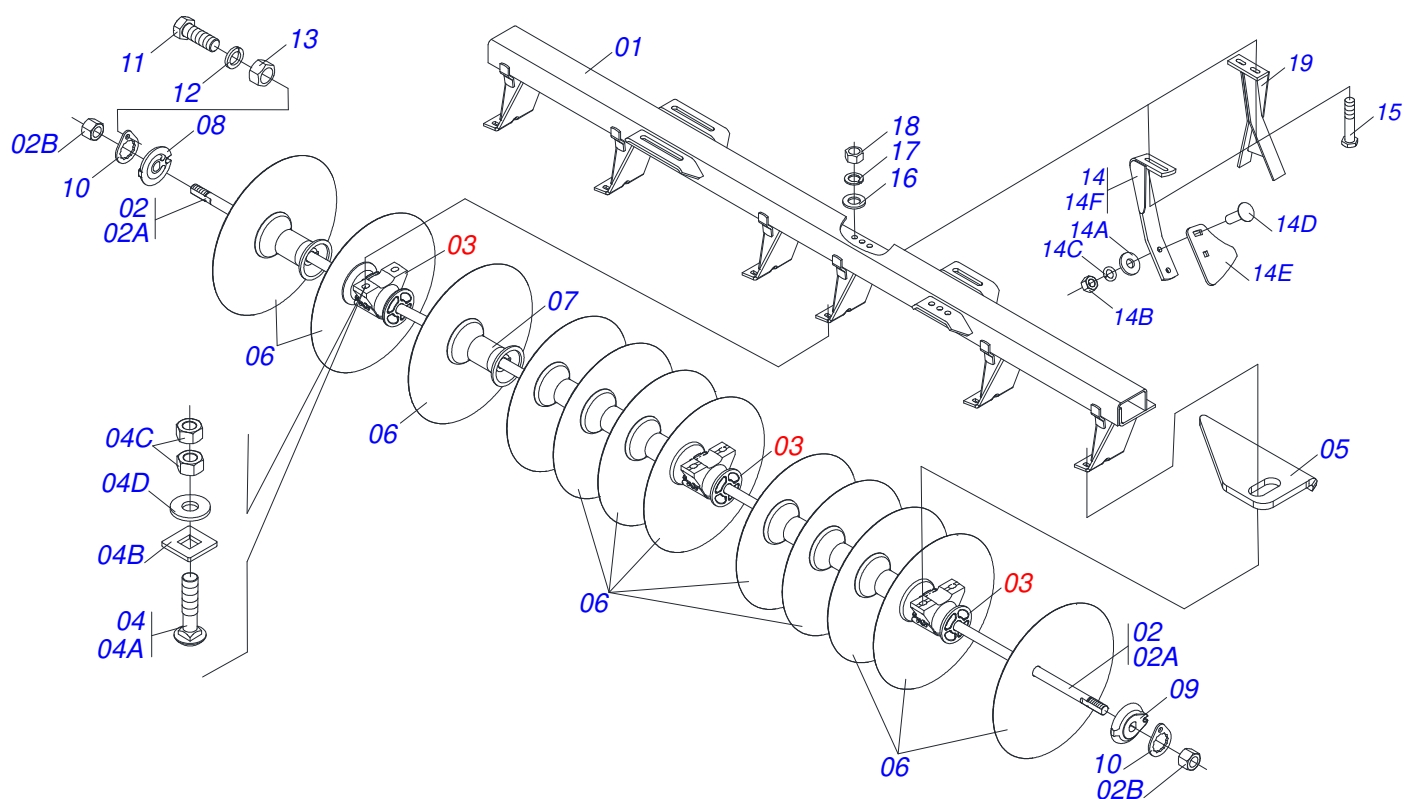

Item	Código	Descrição	Ver Pág.	QT
01	0521067143	CHASSI TRASEIRO		01
02	0511053819	EIXO 1.5/8" 7FPP X2465 GNC F E 230C/POR		02
02A	0571014470	EIXO 1.5/8" 7FPP X 2465		01
02B	0502040640	PORCA 1.5/8 7 FPP SEXTAVADO 2.3/4 ZN		02
03	0501046312	MANCAL AGRICOLA DM OL 225 X 1.5/8 C/P	26	06
04	0511040034	CONJUNTO PEÇAS IMPLENTO CO 3/4 UNC X 3.1/4 CA		12
04A	0501017303	PARAFUSO 3/4 UNC X 3.1/4 CAPQ G.5 ZN		01
04B	0501010949	TRAVA PARAFUSO 3/4		01
04C	0503010014	PORCA SEXTAVADA 3/4 UNC (PESADA) G.5 ZN		02
04D	0501010322	ARRUELA LISA 20,50 X 46 X 4,00 ZN		01
05	0571015396	LIMPADOR TRASEIRO MANCAL		06
06	0601031076	DL24X6 C84AF02FR1.11/16 TATU		22
07	0502010626	SEPARADOR 226 C/ F 1.5/8		14
08	0502011048	TRAVA EIXO EXTERNO 1.5/8		02
09	0502011047	TRAVA EIXO INTERNO 1.5/8		02
10	0511014339	TRAVA PORCA 1.5/8 SEXTAVADO 71,0/71,5 GA		04
11	0503011267	PARAFUSO 5/8 UNC X 1.1/2 C S G.5 ZN		04
12	0503010027	ARRUELA PRESSAO 5/8 ZN 1K01574		04
13	0503010013	PORCA SEXTAVADA 5/8 UNC G.5 ZN		04
14	0511059727	CONJUNTO LIMPADOR TRASEIRO		16
14A	0501012140	ARRUELA LISA 16,50 X 40 X 4,00 ZN		16
14B	0503010013	PORCA SEXTAVADA 5/8 UNC G.5 ZN		16
14C	0503010027	ARRUELA PRESSAO 5/8 ZN 1K01574		16
14D	0503012699	PARAFUSO 5/8NC X 2 CAPQ G.5 ZN 1K20548		16
14E	0581012584	PA LIMPADOR DIANTEIRA/TRASEIRA		16
14F	0521067240	SUPORTE LIMPADOR TRASEIRO		16
15	0503011239	PARAFUSO 1/2 UNC X 2 C S G.7 ZN		32
16	0511017302	ARRUELA LISA 13,50 X 32,50 X 3,0 ZN		32
17	0503010019	ARRUELA PRESSAO 1/2 ZN		32
18	0503010060	PORCA SEXTAVADA 1/2 UNC G.5 ZN		32
19	0521064296	LIMPADOR		16