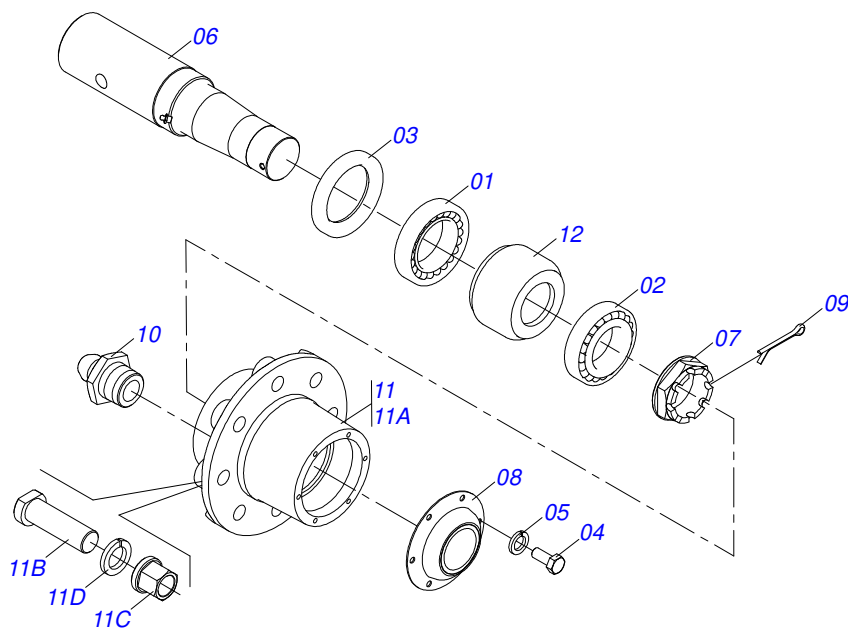

Item	Código	Descrição	Ver Pág.	QT
01	0503010059	ROLAMENTO 33287/33462		01
02	0503010007	ROLAMENTO 3982/3920 IMP		01
03	0503010050	RETENTOR 00085-B		01
04	0503010240	PARAFUSO 5/16 UNC X 3/4 C S G.2 ZN		06
05	0503011444	ARRUELA PRESSAO 5/16 SA		06
06	0571013653	PONTA EIXO 88,80X430COM FURO		01
07	0502040080	PORCA FLANGEADA R.2.1/2 UN		01
08	0541013225	TAMPA CUBO RODADO		01
09	0503012231	CONTRAPINO 1/4 X 3 1G13192 SA		01
10	0503010002	GRAXEIRA 1800		01
11	0501110751	CAIXA RODADO COM PARAFUSO		01
11A	0502040522	CAIXA RODADO		01
11B	0503011339	PARAFUSO M22 X 1,5 X 72 CC CHF 10.9 ZN		08
11C	0503011341	PORCA M22 X 1,50 SEXT FLANG G8 ZN		08
11D	0503011340	ARRUELA PRESSAO 23 ESF ZN		08
12	1882970002	GRAXA SABAO LITIO NLGI2-EP 1J27010		01