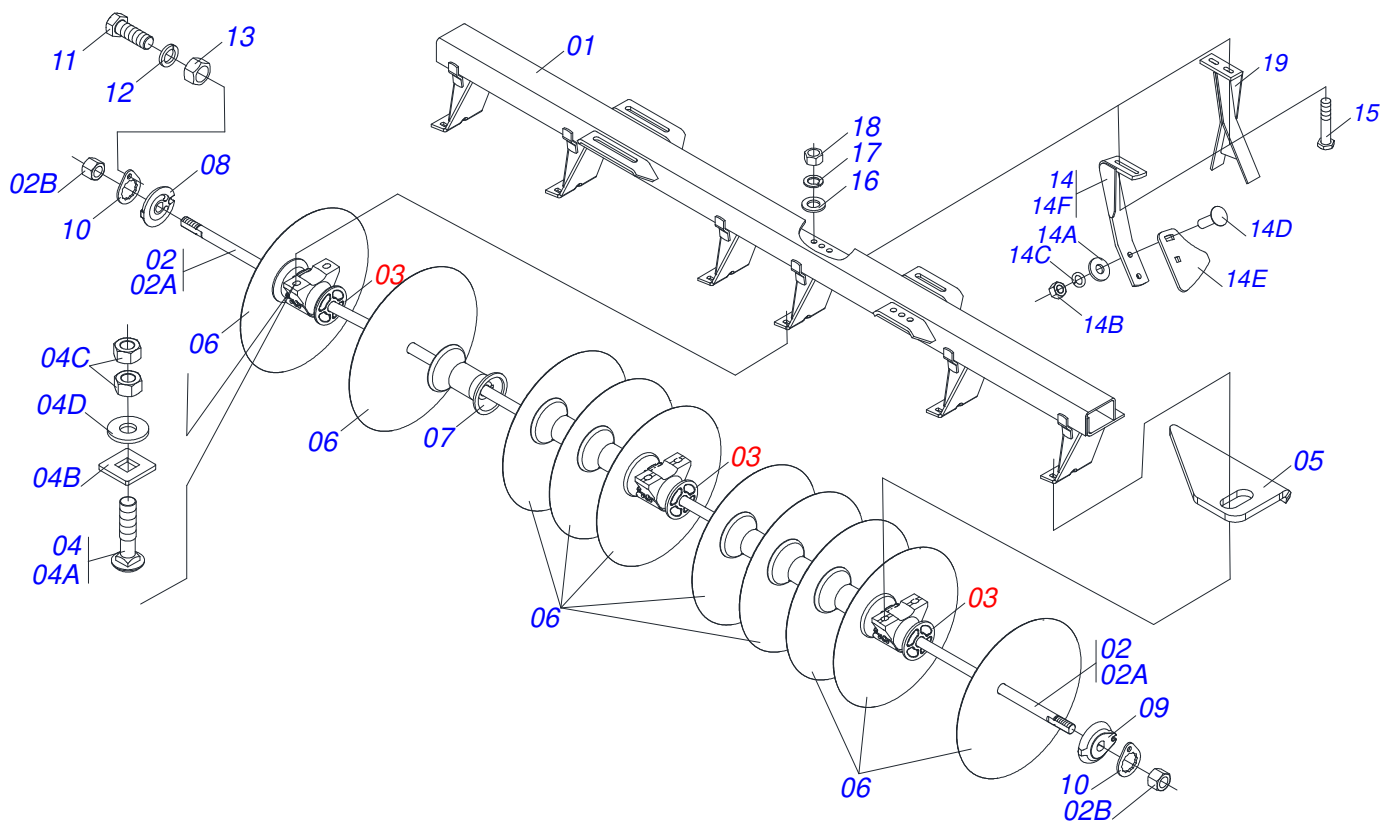

Item	Código	Descrição	Ver Pág.	QT
01	0521067141	CHASSI TRASEIRO		01
02	0511055728	EIXO 1.5/8 7FPP X 2237 C/PORCAS		02
02A	0571016559	EIXO 1.5/8 X 7FPP X 2250 GNC F E 230 40D		01
02B	0502040640	PORCA 1.5/8 7 FPP SEXTAVADO 2.3/4 ZN		02
03	0501046312	MANCAL AGRICOLA DM OL 225 X 1.5/8 C/P	26	06
04	0511040034	CONJUNTO PEÇAS IMPLENTO CO 3/4 UNC X 3.1/4 CA		12
04A	0501017303	PARAFUSO 3/4 UNC X 3.1/4 CAPQ G.5 ZN		01
04B	0501010949	TRAVA PARAFUSO 3/4		01
04C	0503010014	PORCA SEXTAVADA 3/4 UNC (PESADA) G.5 ZN		02
04D	0501010322	ARRUELA LISA 20,50 X 46 X 4,00 ZN		01
05	0571015396	LIMPADOR TRASEIRO MANCAL		06
06	0601031076	DL24X6 C84AF02FR1.11/16 TATU		20
07	0502010626	SEPARADOR 226 C/ F 1.5/8		10
08	0502011048	TRAVA EIXO EXTERNO 1.5/8		02
09	0502011047	TRAVA EIXO INTERNO 1.5/8		02
10	0511014339	TRAVA PORCA 1.5/8 SEXTAVADO 71,0/71,5 GA		04
11	0503011267	PARAFUSO 5/8 UNC X 1.1/2 C S G.5 ZN		04
12	0503010027	ARRUELA PRESSAO 5/8 ZN 1K01574		04
13	0503010013	PORCA SEXTAVADA 5/8 UNC G.5 ZN		04
14	0511059726	CONJUNTO LIMPADOR DIANTEIRO		14
14A	0501012140	ARRUELA LISA 16,50 X 40 X 4,00 ZN		02
14B	0503010013	PORCA SEXTAVADA 5/8 UNC G.5 ZN		02
14C	0503010027	ARRUELA PRESSAO 5/8 ZN 1K01574		02
14D	0503012699	PARAFUSO 5/8NC X 2 CAPQ G.5 ZN 1K20548		02
14E	0581012584	PA LIMPADOR DIANTEIRA/TRASEIRA		01
14F	0521067239	SUPORTE LIMPADOR DIANTEIRO		01
15	0503011239	PARAFUSO 1/2 UNC X 2 C S G.7 ZN		30
16	0511017302	ARRUELA LISA 13,50 X 32,50 X 3,0 ZN		30
17	0503010019	ARRUELA PRESSAO 1/2 ZN		30
18	0503010060	PORCA SEXTAVADA 1/2 UNC G.5 ZN		30
19	0521064296	LIMPADOR		16