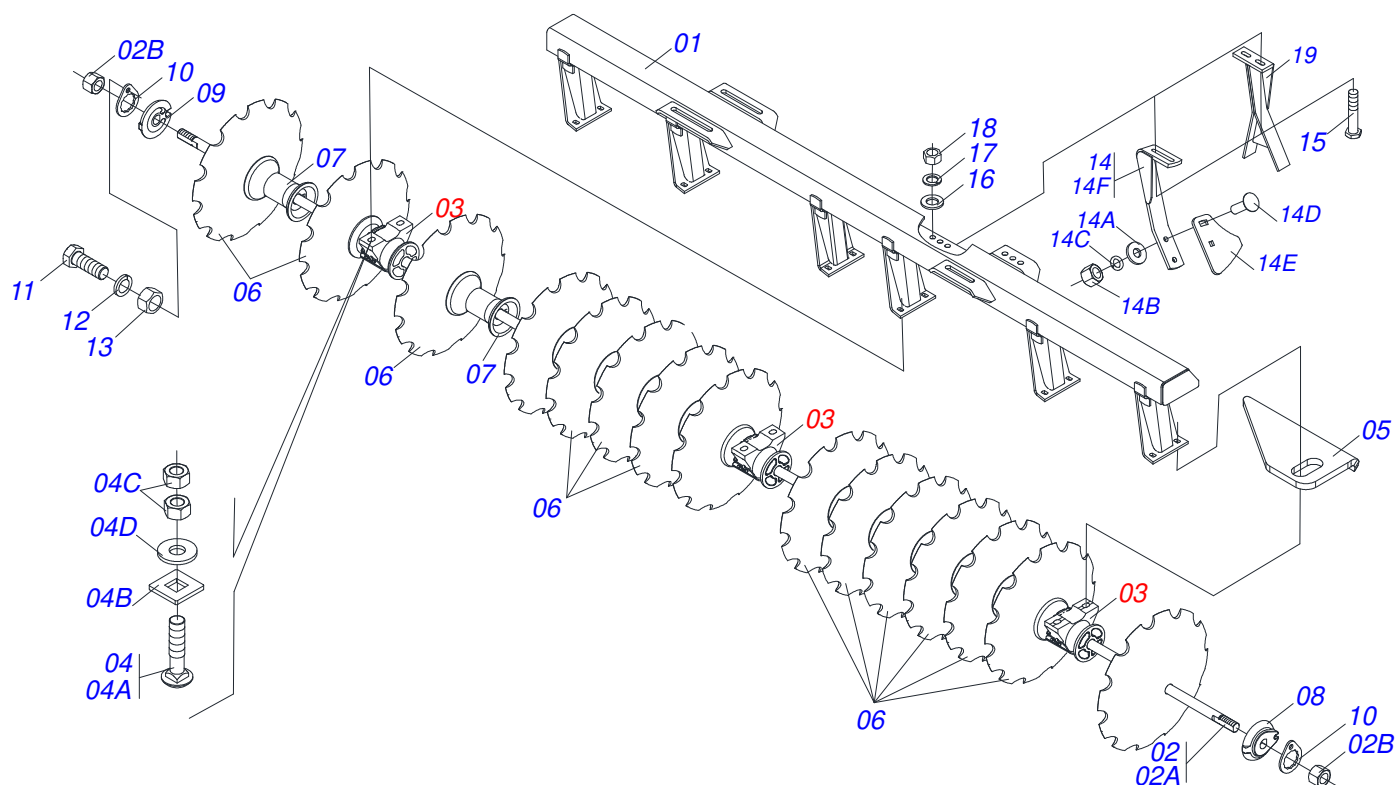

Item	Código	Descrição	Ver Pág.	QT
01	0521067134	CHASSI DIANTEIRO		01
02	0511053816	EIXO 1.5/8" 7FPP X3155GNCF E 230C/POR		02
02A	0571014467	EIXO 1.5/8" 7FPP X 3155		01
02B	0502040640	PORCA 1.5/8 7 FPP SEXTAVADO 2.3/4 ZN		02
03	0501046312	MANCAL AGRICOLA DM OL 225 X 1.5/8 C/P	26	06
04	0511040034	CONJUNTO PEÇAS IMPLENTO CO 3/4 UNC X 3.1/4 CA		12
04A	0501017303	PARAFUSO 3/4 UNC X 3.1/4 CAPQ G.5 ZN		01
04B	0501010949	TRAVA PARAFUSO 3/4		01
04C	0503010014	PORCA SEXTAVADA 3/4 UNC (PESADA) G.5 ZN		02
04D	0501010322	ARRUELA LISA 20,50 X 46 X 4,00 ZN		01
05	0571015395	LIMPADOR DIANTEIRO MANCAL		06
06	0602030369	DR24X6 C84AF02FR1.11/16 10REC TATU		28
07	0502010626	SEPARADOR 226 C/ F 1.5/8		20
08	0502011048	TRAVA EIXO EXTERNO 1.5/8		02
09	0502011047	TRAVA EIXO INTERNO 1.5/8		02
10	0511014339	TRAVA PORCA 1.5/8 SEXTAVADO 71,0/71,5 GA		04
11	0503011267	PARAFUSO 5/8 UNC X 1.1/2 C S G.5 ZN		04
12	0503010027	ARRUELA PRESSAO 5/8 ZN 1K01574		04
13	0503010013	PORCA SEXTAVADA 5/8 UNC G.5 ZN		04
14	0511059727	CONJUNTO LIMPADOR TRASEIRO		20
14A	0501012140	ARRUELA LISA 16,50 X 40 X 4,00 ZN		20
14B	0503010013	PORCA SEXTAVADA 5/8 UNC G.5 ZN		20
14C	0503010027	ARRUELA PRESSAO 5/8 ZN 1K01574		20
14D	0503012699	PARAFUSO 5/8NC X 2 CAPQ G.5 ZN 1K20548		20
14E	0581012584	PA LIMPADOR DIANTEIRA/TRASEIRA		20
14F	0521067240	SUPORTE LIMPADOR TRASEIRO		20
15	0503011239	PARAFUSO 1/2 UNC X 2 C S G.7 ZN		40
16	0511017302	ARRUELA LISA 13,50 X 32,50 X 3,0 ZN		40
17	0503010019	ARRUELA PRESSAO 1/2 ZN		40
18	0503010060	PORCA SEXTAVADA 1/2 UNC G.5 ZN		40
19	0521064296	LIMPADOR		20