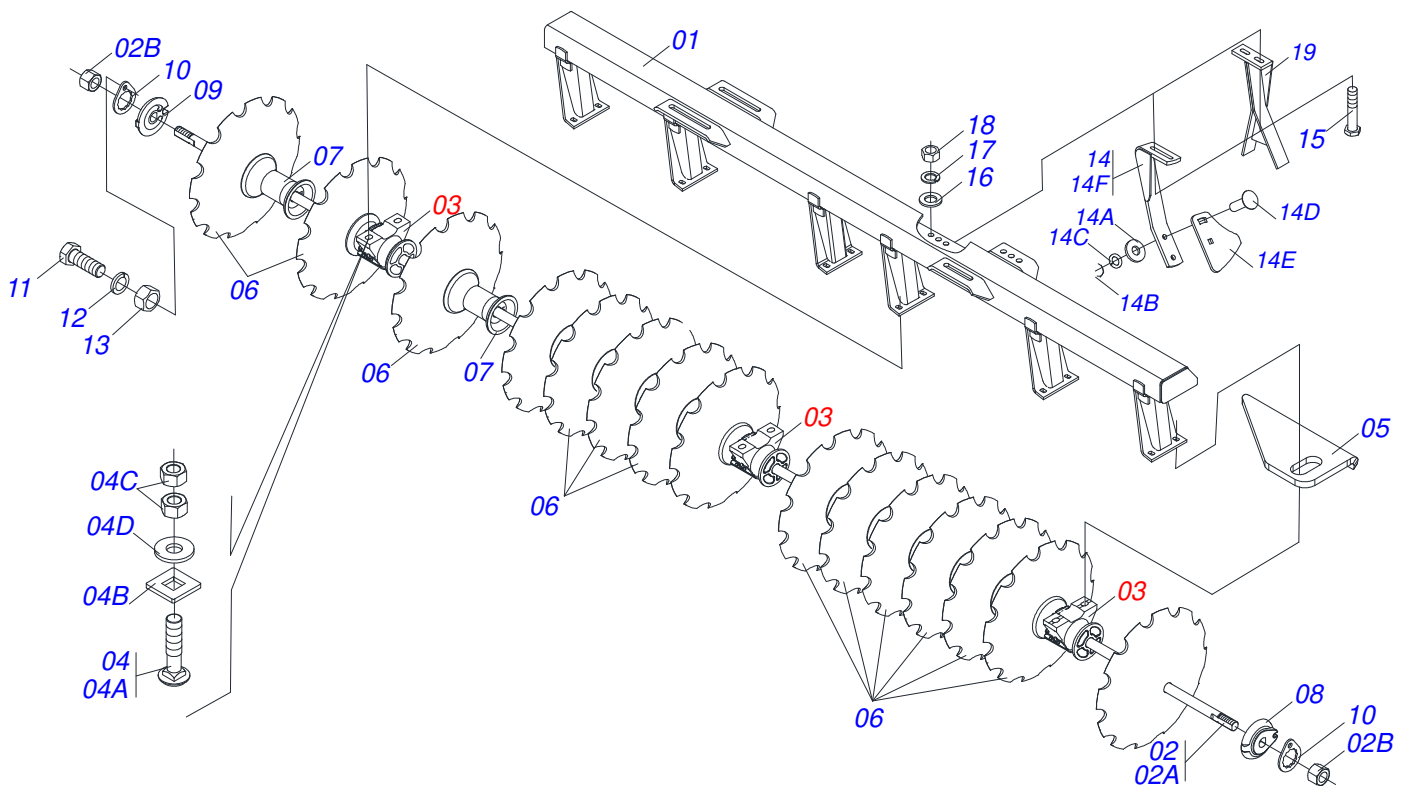

Item	Código	Descrição	Ver Pág.	QT
01	0521067146	CHASSI DIANTEIRO		01
02	0511052979	EIXO 1.5/8" 7FPP X3382GNCF E 230C/POR		02
02A	0502040640	PORCA 1.5/8 7 FPP SEXTAVADO 2.3/4 ZN		02
02B	0571011474	EIXO 1.5/8" 7FPP X 3390 GNC F E 230		01
03	0501046312	MANCAL AGRICOLA DM OL 225 X 1.5/8 C/P	26	06
04	0511040034	CONJUNTO PEÇAS IMPLENTO CO 3/4 UNC X 3.1/4 CA		12
04A	0501017303	PARAFUSO 3/4 UNC X 3.1/4 CAPQ G.5 ZN		01
04B	0501010949	TRAVA PARAFUSO 3/4		01
04C	0503010014	PORCA SEXTAVADA 3/4 UNC (PESADA) G.5 ZN		02
04D	0501010322	ARRUELA LISA 20,50 X 46 X 4,00 ZN		01
05	0571015395	LIMPADOR DIANTEIRO MANCAL		06
06	0602030369	DR24X6 C84AF02FR1.11/16 10REC TATU		30
07	0502010626	SEPARADOR 226 C/ F 1.5/8		22
08	0502011048	TRAVA EIXO EXTERNO 1.5/8		02
09	0502011047	TRAVA EIXO INTERNO 1.5/8		02
10	0511014339	TRAVA PORCA 1.5/8 SEXTAVADO 71,0/71,5 GA		04
11	0503011267	PARAFUSO 5/8 UNC X 1.1/2 C S G.5 ZN		04
12	0503010027	ARRUELA PRESSAO 5/8 ZN 1K01574		04
13	0503010013	PORCA SEXTAVADA 5/8 UNC G.5 ZN		04
14	0511059727	CONJUNTO LIMPADOR TRASEIRO		22
14A	0501012140	ARRUELA LISA 16,50 X 40 X 4,00 ZN		22
14B	0503010013	PORCA SEXTAVADA 5/8 UNC G.5 ZN		22
14C	0503010027	ARRUELA PRESSAO 5/8 ZN 1K01574		22
14D	0503012699	PARAFUSO 5/8NC X 2 CAPQ G.5 ZN 1K20548		22
14E	0581012584	PA LIMPADOR DIANTEIRA/TRASEIRA		22
14F	0521067240	SUPORTE LIMPADOR TRASEIRO		22
15	0503011239	PARAFUSO 1/2 UNC X 2 C S G.7 ZN		44
16	0511017302	ARRUELA LISA 13,50 X 32,50 X 3,0 ZN		44
17	0503010019	ARRUELA PRESSAO 1/2 ZN		44
18	0503010060	PORCA SEXTAVADA 1/2 UNC G.5 ZN		44
19	0521064296	LIMPADOR		22