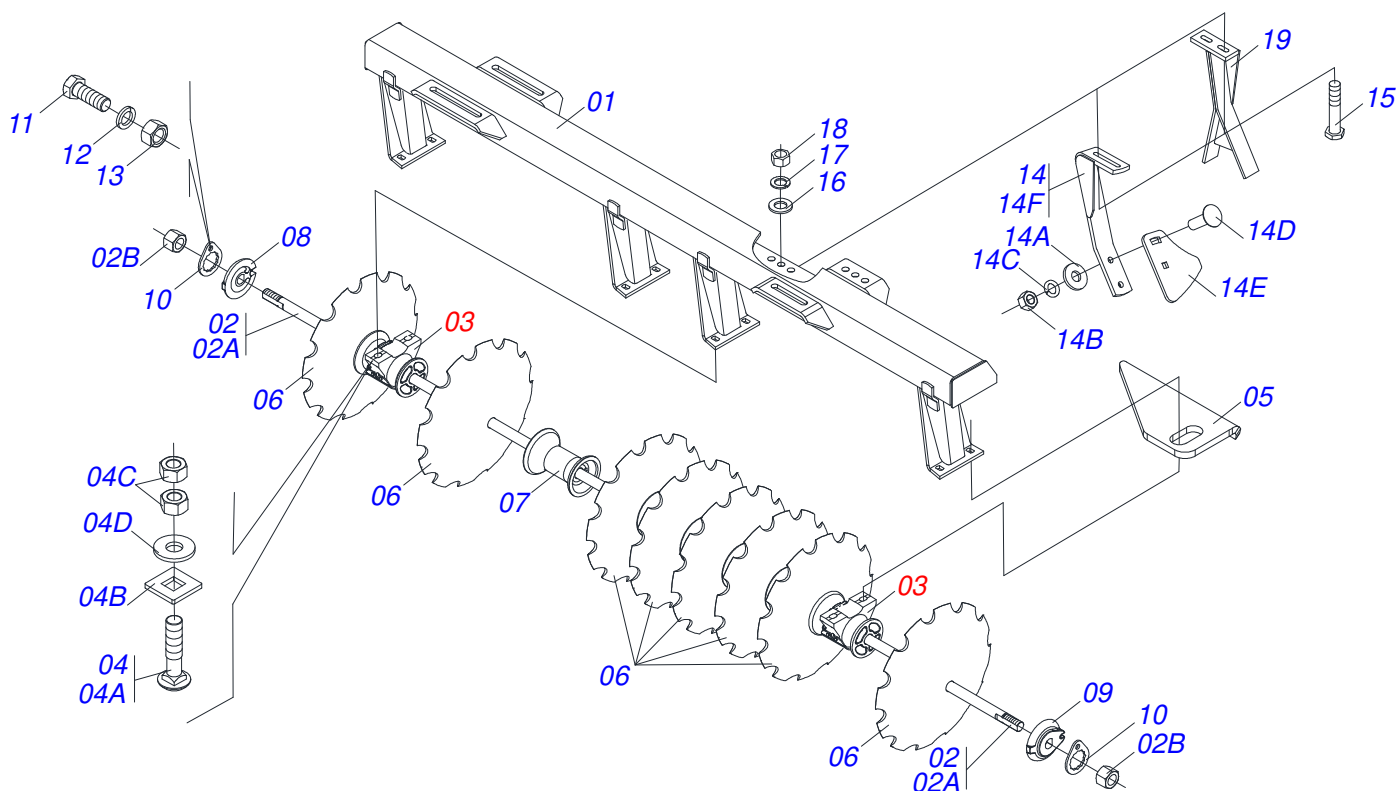

Item	Código	Descrição	Ver Pág.	QT
01	0521067136	CHASSI DIANTEIRO		01
02	0511055722	EIXO 1.5/8 7FPP X 1777 C/PORCAS		02
02A	0571016553	EIXO 1.5/8" 7FPP X 1777 GNC F E ESP		01
02B	0502040640	PORCA 1.5/8 7 FPP SEXTAVADO 2.3/4 ZN		02
03	0501046312	MANCAL AGRICOLA DM OL 225 X 1.5/8 C/P	26	04
04	0511040034	CONJUNTO PEÇAS IMPLENTO CO 3/4 UNC X 3.1/4 CA		08
04A	0501017303	PARAFUSO 3/4 UNC X 3.1/4 CAPQ G.5 ZN		01
04B	0501010949	TRAVA PARAFUSO 3/4		01
04C	0503010014	PORCA SEXTAVADA 3/4 UNC (PESADA) G.5 ZN		02
04D	0501010322	ARRUELA LISA 20,50 X 46 X 4,00 ZN		01
05	0571015395	LIMPADOR DIANTEIRO MANCAL		04
06	0602030369	DR24X6 C84AF02FR1.11/16 10REC TATU		16
07	0502010626	SEPARADOR 226 C/ F 1.5/8		10
08	0502011048	TRAVA EIXO EXTERNO 1.5/8		02
09	0502011047	TRAVA EIXO INTERNO 1.5/8		02
10	0511014339	TRAVA PORCA 1.5/8 SEXTAVADO 71,0/71,5 GA		04
11	0503011267	PARAFUSO 5/8 UNC X 1.1/2 C S G.5 ZN		04
12	0503010027	ARRUELA PRESSAO 5/8 ZN 1K01574		04
13	0503010013	PORCA SEXTAVADA 5/8 UNC G.5 ZN		04
14	0511059726	CONJUNTO LIMPADOR DIANTEIRO		14
14A	0501012140	ARRUELA LISA 16,50 X 40 X 4,00 ZN		14
14B	0503010013	PORCA SEXTAVADA 5/8 UNC G.5 ZN		14
14C	0503010027	ARRUELA PRESSAO 5/8 ZN 1K01574		14
14D	0503012699	PARAFUSO 5/8NC X 2 CAPQ G.5 ZN 1K20548		14
14E	0581012584	PA LIMPADOR DIANTEIRA/TRASEIRA		14
14F	0521067239	SUPORTE LIMPADOR DIANTEIRO		14
15	0503011239	PARAFUSO 1/2 UNC X 2 C S G.7 ZN		30
16	0511017302	ARRUELA LISA 13,50 X 32,50 X 3,0 ZN		30
17	0503010019	ARRUELA PRESSAO 1/2 ZN		30
18	0503010060	PORCA SEXTAVADA 1/2 UNC G.5 ZN		30
19	0521064296	LIMPADOR		14