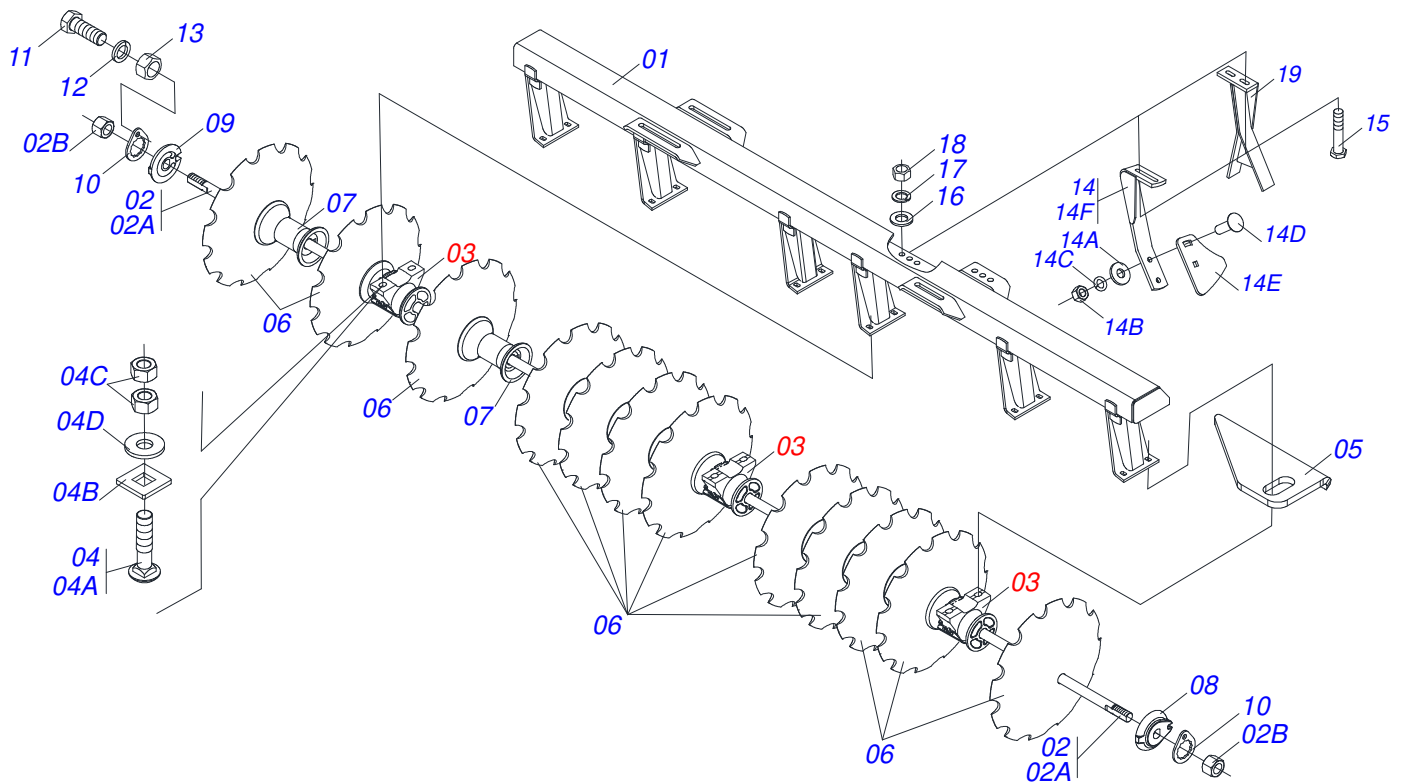

Item	Código	Descrição	Ver Pág.	QT
01	0521067142	CHASSI DIANTEIRO		01
02	0511053819	EIXO 1.5/8" 7FPP X2465GNC F E 230C/POR		02
02A	0571014470	EIXO 1.5/8" 7FPP X 2465		02
02B	0502040640	PORCA 1.5/8 7 FPP SEXTAVADO 2.3/4 ZN		02
03	0501046312	MANCAL AGRICOLA DM OL 225 X 1.5/8 C/P	26	06
04	0511040034	CONJUNTO PEÇAS IMPLENTO CO 3/4 UNC X 3.1/4 CA		12
04A	0501017303	PARAFUSO 3/4 UNC X 3.1/4 CAPQ G.5 ZN		01
04B	0501010949	TRAVA PARAFUSO 3/4		01
04C	0503010014	PORCA SEXTAVADA 3/4 UNC (PESADA) G.5 ZN		02
04D	0501010322	ARRUELA LISA 20,50 X 46 X 4,00 ZN		01
05	0571015395	LIMPADOR DIANTEIRO MANCAL		06
06	0602030369	DR24X6 C84AF02FR1.11/16 10REC TATU		22
07	0502010626	SEPARADOR 226 C/ F 1.5/8		14
08	0502011048	TRAVA EIXO EXTERNO 1.5/8		02
09	0502011047	TRAVA EIXO INTERNO 1.5/8		02
10	0511014339	TRAVA PORCA 1.5/8 SEXTAVADO 71,0/71,5 GA		04
11	0503011267	PARAFUSO 5/8 UNC X 1.1/2 C S G.5 ZN		04
12	0503010027	ARRUELA PRESSAO 5/8 ZN 1K01574		04
13	0503010013	PORCA SEXTAVADA 5/8 UNC G.5 ZN		04
14	0511059726	CONJUNTO LIMPADOR DIANTEIRO		16
14A	0501012140	ARRUELA LISA 16,50 X 40 X 4,00 ZN		16
14B	0503010013	PORCA SEXTAVADA 5/8 UNC G.5 ZN		16
14C	0503010027	ARRUELA PRESSAO 5/8 ZN 1K01574		16
14D	0503012699	PARAFUSO 5/8NC X 2 CAPQ G.5 ZN 1K20548		16
14E	0581012584	PA LIMPADOR DIANTEIRA/TRASEIRA		16
14F	0521067239	SUPORTE LIMPADOR DIANTEIRO		16
15	0503011239	PARAFUSO 1/2 UNC X 2 C S G.7 ZN		32
16	0511017302	ARRUELA LISA 13,50 X 32,50 X 3,0 ZN		32
17	0503010019	ARRUELA PRESSAO 1/2 ZN		32
18	0503010060	PORCA SEXTAVADA 1/2 UNC G.5 ZN		32
19	0521064296	LIMPADOR		16