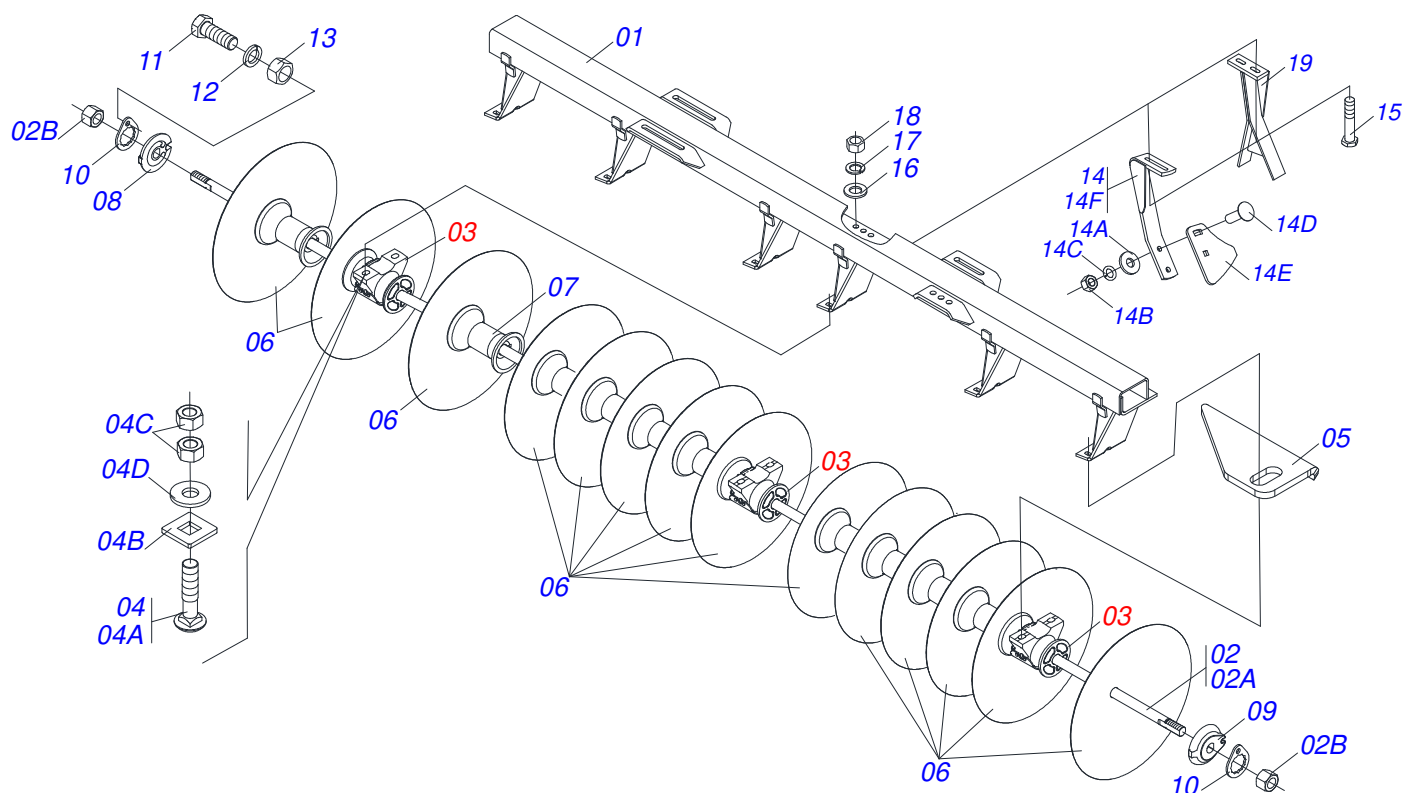

Item	Código	Descrição	Ver Pág.	QT
01	0521067123	CHASSI TRASEIRO		01
02	0511053817	EIXO 1.5/8" 7FPP X2925 GNC F E 230C/POR		02
02A	0571014468	EIXO 1.5/8" 7FPP X 2925		01
02B	0502040640	PORCA 1.5/8 7 FPP SEXTAVADO 2.3/4 ZN		02
03	0501046312	MANCAL AGRICOLA DM OL 225 X 1.5/8 C/P	26	06
04	0511040034	CONJUNTO PEÇAS IMPLENTO CO 3/4 UNC X 3.1/4 CA		12
04A	0501017303	PARAFUSO 3/4 UNC X 3.1/4 CAPQ G.5 ZN		01
04B	0501010949	TRAVA PARAFUSO 3/4		01
04C	0503010014	PORCA SEXTAVADA 3/4 UNC (PESADA) G.5 ZN		02
04D	0501010322	ARRUELA LISA 20,50 X 46 X 4,00 ZN		01
05	0571015396	LIMPADOR TRASEIRO MANCAL		06
06	0601031076	DL24X6 C84AF02FR1.11/16 TATU		26
07	0502010626	SEPARADOR 226 C/ F 1.5/8		18
08	0502011048	TRAVA EIXO EXTERNO 1.5/8		02
09	0502011047	TRAVA EIXO INTERNO 1.5/8		02
10	0511014339	TRAVA PORCA 1.5/8 SEXTAVADO 71,0/71,5 GA		04
11	0503011267	PARAFUSO 5/8 UNC X 1.1/2 C S G.5 ZN		04
12	0503010027	ARRUELA PRESSAO 5/8 ZN 1K01574		04
13	0503010013	PORCA SEXTAVADA 5/8 UNC G.5 ZN		04
14	0511059727	CONJUNTO LIMPADOR TRASEIRO		18
14A	0501012140	ARRUELA LISA 16,50 X 40 X 4,00 ZN		18
14B	0503010013	PORCA SEXTAVADA 5/8 UNC G.5 ZN		18
14C	0503010027	ARRUELA PRESSAO 5/8 ZN 1K01574		18
14D	0503012699	PARAFUSO 5/8NC X 2 CAPQ G.5 ZN 1K20548		18
14E	0581012584	PA LIMPADOR DIANTEIRA/TRASEIRA		18
14F	0521067240	SUPORTE LIMPADOR TRASEIRO		18
15	0503011239	PARAFUSO 1/2 UNC X 2 C S G.7 ZN		32
16	0511017302	ARRUELA LISA 13,50 X 32,50 X 3,0 ZN		32
17	0503010019	ARRUELA PRESSAO 1/2 ZN		32
18	0503010060	PORCA SEXTAVADA 1/2 UNC G.5 ZN		32
19	0521064296	LIMPADOR		18