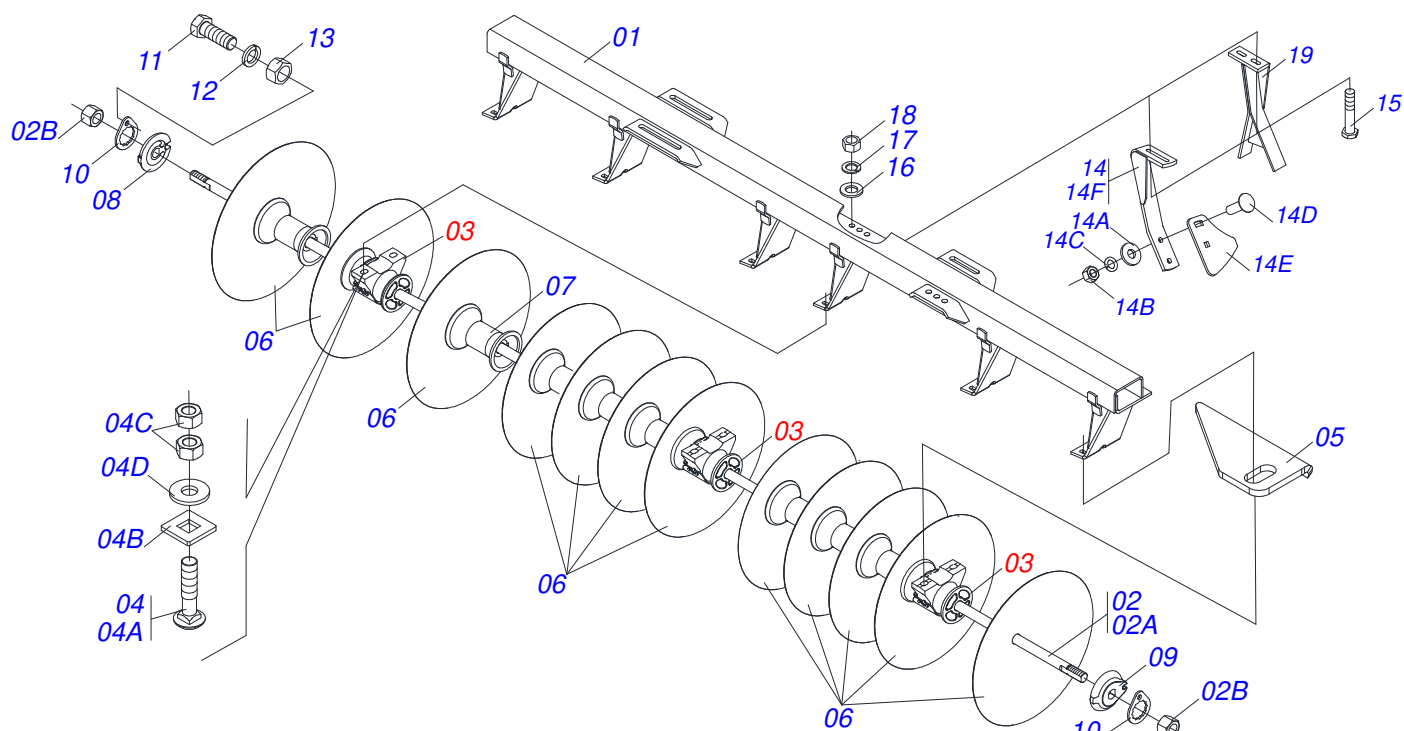

Item	Código	Descrição	Ver Pág.	QT
01	0521067145	CHASSI TRASEIRO		01
02	0511053818	EIXO 1.5/8" 7FPP X2695GNC F E 230C/POR		02
02A	0571014469	EIXO 1.5/8" 7FPP X 2695		02
02B	0502040640	PORCA 1.5/8 7 FPP SEXTAVADO 2.3/4 ZN		02
03	0501046312	MANCAL AGRICOLA DM OL 225 X 1.5/8 C/P	26	06
04	0511040034	CONJUNTO PEÇAS IMPLENTO CO 3/4 UNC X 3.1/4 CA		12
04A	0501017303	PARAFUSO 3/4 UNC X 3.1/4 CAPQ G.5 ZN		01
04B	0501010949	TRAVA PARAFUSO 3/4		01
04C	0503010014	PORCA SEXTAVADA 3/4 UNC (PESADA) G.5 ZN		02
04D	0501010322	ARRUELA LISA 20,50 X 46 X 4,00 ZN		01
05	0571015396	LIMPADOR TRASEIRO MANCAL		06
06	0601031076	DL24X6 C84AF02FR1.11/16 TATU		24
07	0502010626	SEPARADOR 226 C/ F 1.5/8		16
08	0502011048	TRAVA EIXO EXTERNO 1.5/8		02
09	0502011047	TRAVA EIXO INTERNO 1.5/8		02
10	0511014339	TRAVA PORCA 1.5/8 SEXTAVADO 71,0/71,5 GA		04
11	0503011267	PARAFUSO 5/8 UNC X 1.1/2 C S G.5 ZN		04
12	0503010027	ARRUELA PRESSAO 5/8 ZN 1K01574		04
13	0503010013	PORCA SEXTAVADA 5/8 UNC G.5 ZN		04
14	0511059727	CONJUNTO LIMPADOR TRASEIRO		16
14A	0501012140	ARRUELA LISA 16,50 X 40 X 4,00 ZN		16
14B	0503010013	PORCA SEXTAVADA 5/8 UNC G.5 ZN		16
14C	0503010027	ARRUELA PRESSAO 5/8 ZN 1K01574		16
14D	0503012699	PARAFUSO 5/8NC X 2 CAPQ G.5 ZN 1K20548		16
14E	0581012584	PA LIMPADOR DIANTEIRA/TRASEIRA		16
14F	0521067240	SUPORTE LIMPADOR TRASEIRO		16
15	0503011239	PARAFUSO 1/2 UNC X 2 C S G.7 ZN		32
16	0511017302	ARRUELA LISA 13,50 X 32,50 X 3,0 ZN		32
17	0503010019	ARRUELA PRESSAO 1/2 ZN		32
18	0503010060	PORCA SEXTAVADA 1/2 UNC G.5 ZN		32
19	0521064296	LIMPADOR		16