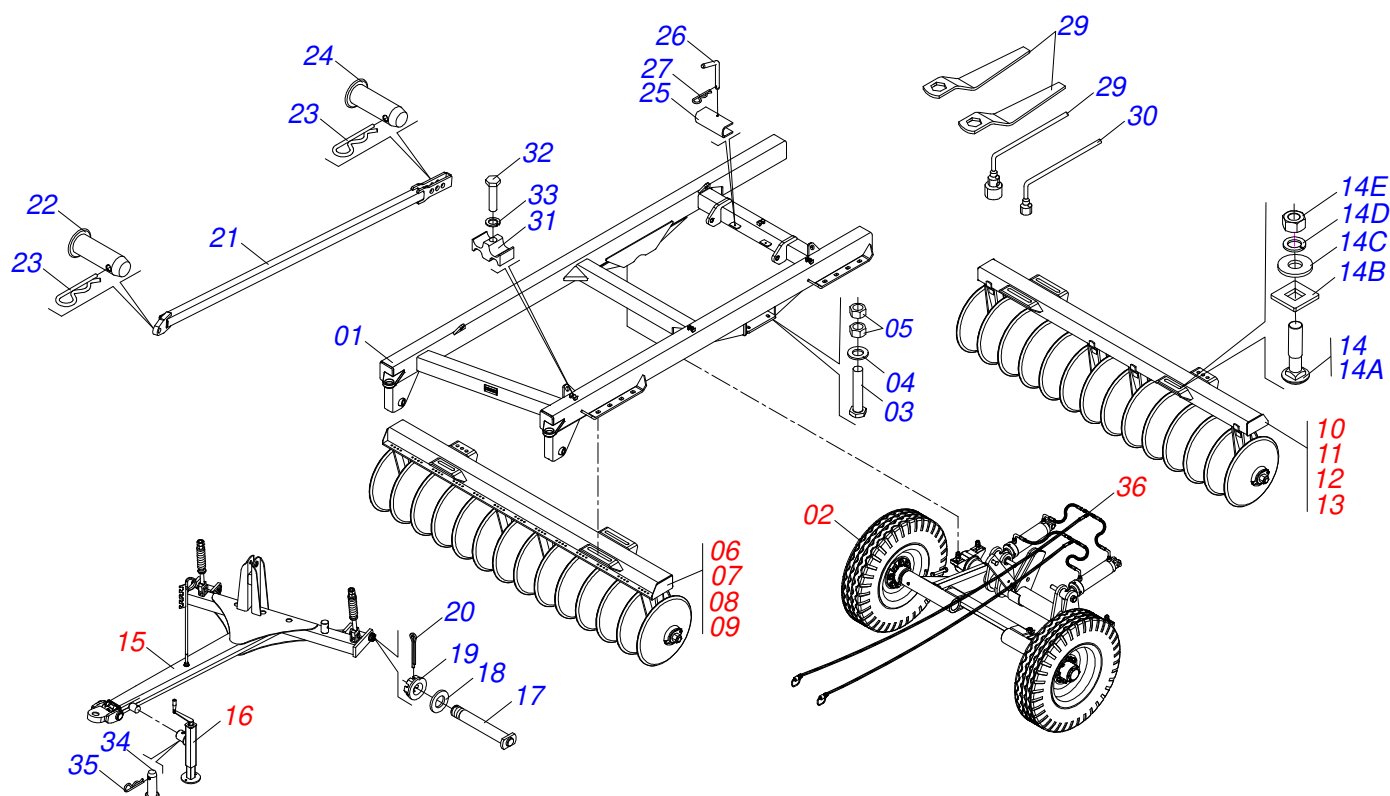

Item	Código	Descrição	Ver Pág.	28	32	36	40
01	0521065038	QUADRO		01	01	01	01
02	0909092809	RODEIRO COMPLETO	3	01	01	01	01
03	0503010797	PARAFUSO 3/4 UNC X 4 CS G.5 ZN		04	04	04	04
04	0521013710	ARRUELA SEMI MANCAL		04	04	04	04
05	0503012183	PORCA SEXTAVADA 3/4 UNC G.5 ZN		08	08	08	08
06	0909092810	CHASSI DIANTEIRO COMPLETO GNCF-E 230 28		01	00	00	00
07	0909092815	CHASSI DIANTEIRO COMPLETO GNCF-E/ESP 230 32		00	01	00	00
08	0909092817	CHASSI DIANTEIRO COMPLETO GNCF-E/ESP 36		00	00	01	00
09	0909092819	CHASSI DIANTEIRO COMPLETO GNCF-E/ESP 230 40		00	00	00	01
10	0909092811	CHASSI TRASEIRO COMPLETO GNCF-E/ESP 230 28		01	00	00	00
11	0909092816	CHASSI TRASEIRO COMPLETO GNCF-E/ESP 230 32		00	01	00	00
12	0909092818	CHASSI TRASEIRO COMPLETO GNCF-E/ESP 230 36		00	00	01	00
13	0909092820	CHASSI TRASEIRO COMPLETO GNCF-E/ESP 230 40		00	00	00	01
14	0511053783	CONJUNTO PARA PARAFUSO 1 UNC X 3.1/2 CA		08	08	08	08
14A	0503016783	PARAFUSO 1 UNC X 3.1/2 CAPQ G.5 ZN		08	08	08	08
14B	0571014335	TRAVA PARAFUSO Ø 1" GNCF E ESP-230		08	08	08	08
14C	0501014509	ARRUELA LISA 28 X 59 X 9,50 ZN		08	08	08	08
14D	0503010012	ARRUELA PRESSAO 1 ZN 1K01602		08	08	08	08
14E	0501010059	PORCA SEXTAVADA 1 UNC (PESADA) G.5 ZN		08	08	08	08
15	0511055708	CABECALHO COMPLETO		01	01	01	01
16	0511048088	MACACO COMPLETO		01	01	01	01
17	0521062959	EIXO 38,1 X 265 R1.1/2" UNC COM TRAVA		02	02	02	02
18	0501012916	ARRUELA LISA 38,50 X 66 X 4,75 ZN		02	02	02	02
19	0501011301	PORCA CASTELO 1.1/2 UNC 6 FPP SEXTAVADA 2.5/16 ZN		02	02	02	02
20	0503010010	CONTRAPINO 1/4 X 2.1/2		02	02	02	02
21	0521065037	BARRA ESTABILIZADORA GNCF E ESP-230		01	01	01	01
22	0511011887	EIXO JUNCAO 31,75 X 110 FURO 95 ZN SDA2		01	01	01	01
23	0503031035	CUPILHA 6 X 88		02	02	02	02
24	0521010576	EIXO JUNCAO 25 X 95 FURO 80 ZN		01	01	01	01
25	0551010280	TRAVA PARA TRANSPORTE 253		02	02	02	02
26	0541016844	FIXADOR TRAVA TRANSPORTE		02	02	02	02