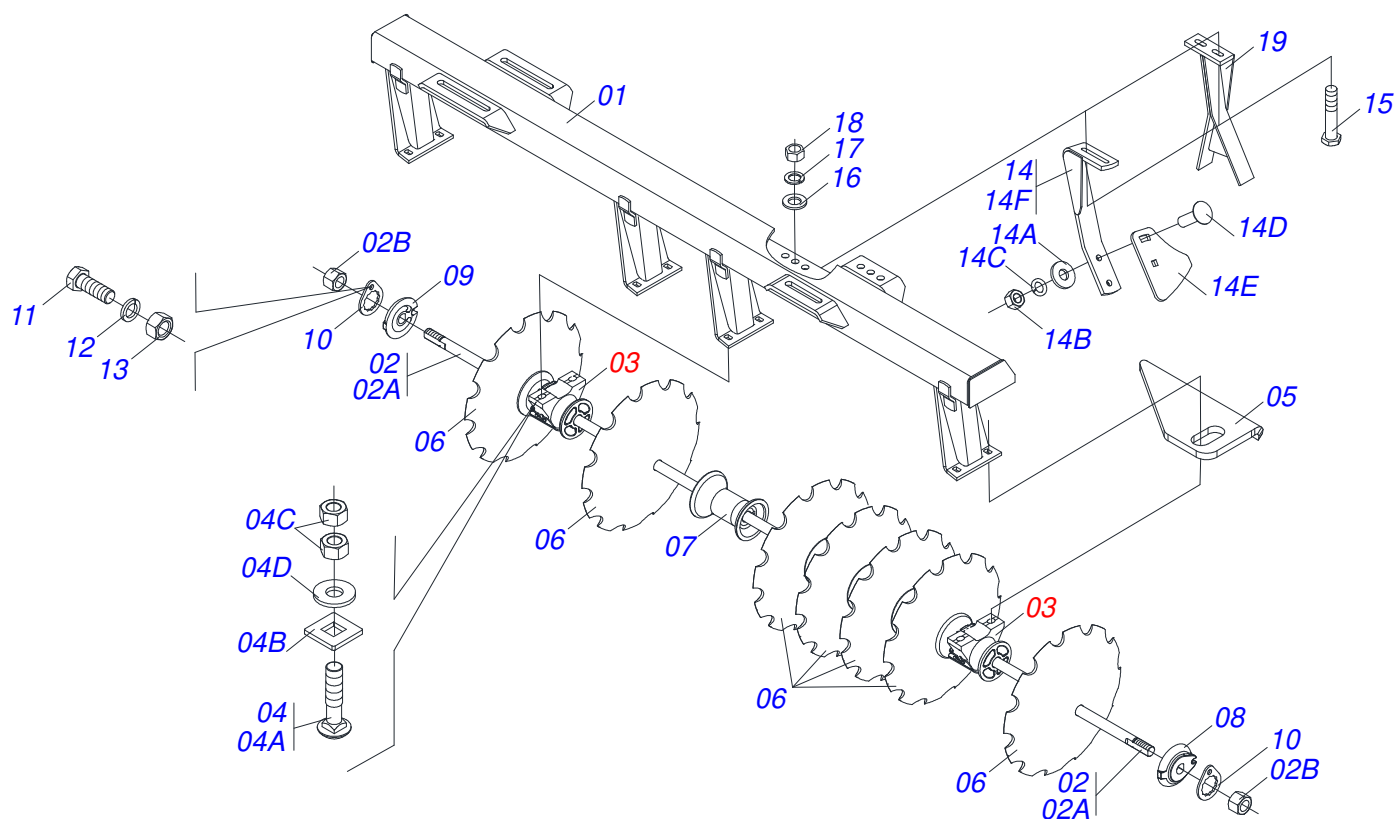

Item	Código	Descrição	Ver Pág.	QT
01	0521067146	CHASSI DIANTEIRO		01
02	0511055706	EIXO 1.5/8 7FPP X 1547 C/PORCAS		02
02A	0571016550	EIXO 1.5/8" X 7FPP X 1547 GNC F E		01
02B	0502040640	PORCA 1.5/8 7 FPP SEXTAVADO 2.3/4 ZN		02
03	0501046312	MANCAL AGRICOLA DM OL 225 X 1.5/8 C/P	26	04
04	0511040034	CONJUNTO PEÇAS IMPLENTO CO 3/4 UNC X 3.1/4 CA		08
04A	0501017303	PARAFUSO 3/4 UNC X 3.1/4 CAPQ G.5 ZN		01
04B	0501010949	TRAVA PARAFUSO 3/4		01
04C	0503010014	PORCA SEXTAVADA 3/4 UNC (PESADA) G.5 ZN		02
04D	0501010322	ARRUELA LISA 20,50 X 46 X 4,00 ZN		01
05	0571015395	LIMPADOR DIANTEIRO MANCAL		04
06	0602030369	DR24X6 C84AF02FR1.11/16 10REC TATU		14
07	0502010626	SEPARADOR 226 C/ F 1.5/8		08
08	0502011048	TRAVA EIXO EXTERNO 1.5/8		02
09	0502011047	TRAVA EIXO INTERNO 1.5/8		02
10	0511014339	TRAVA PORCA 1.5/8 SEXTAVADO 71,0/71,5 GA		04
11	0503011267	PARAFUSO 5/8 UNC X 1.1/2 C S G.5 ZN		04
12	0503010027	ARRUELA PRESSAO 5/8 ZN 1K01574		04
13	0503010013	PORCA SEXTAVADA 5/8 UNC G.5 ZN		04
14	0511059726	CONJUNTO LIMPADOR DIANTEIRO		10
14A	0501012140	ARRUELA LISA 16,50 X 40 X 4,00 ZN		02
14B	0503010013	PORCA SEXTAVADA 5/8 UNC G.5 ZN		02
14C	0503010027	ARRUELA PRESSAO 5/8 ZN 1K01574		02
14D	0503012699	PARAFUSO 5/8NC X 2 CAPQ G.5 ZN 1K20548		02
14E	0581012584	PA LIMPADOR DIANTEIRA/TRASEIRA		01
14F	0521067239	SUPORTE LIMPADOR DIANTEIRO		01
15	0503011239	PARAFUSO 1/2 UNC X 2 C S G.7 ZN		60
16	0511017302	ARRUELA LISA 13,50 X 32,50 X 3,0 ZN		60
17	0503010019	ARRUELA PRESSAO 1/2 ZN		60
18	0503010060	PORCA SEXTAVADA 1/2 UNC G.5 ZN		60
19	0521064296	LIMPADOR		10