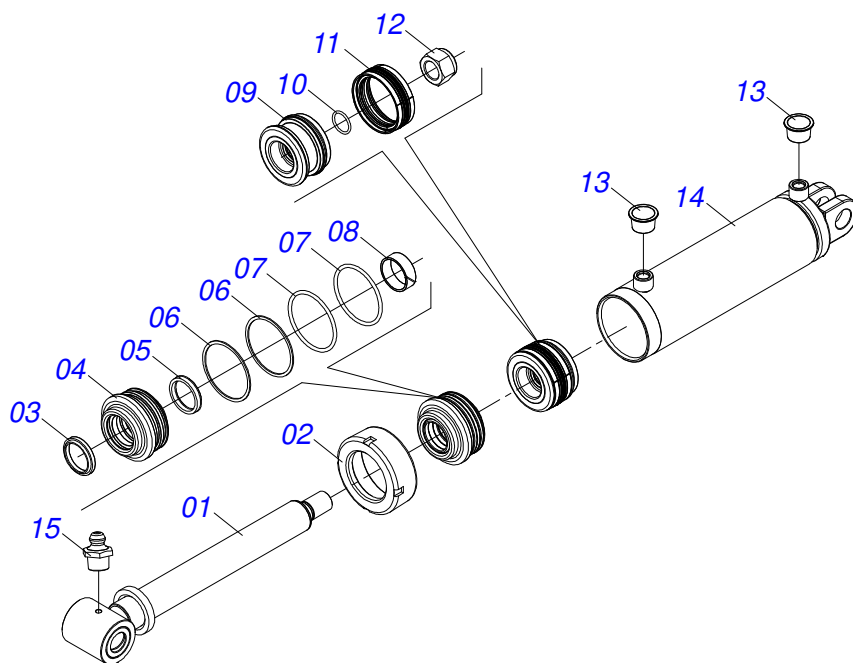

Item	Código	Descrição	Ver Pág.	QT
01	0511067445	EXTENSOR 50,8 X 452,5 GCRO		01
02	0502012822	TAMPA MOVEL 101,60		01
03	0503015636	VEDACAO SCRAPER WAE302000-Z04		01
04	0581010678	SUPORTE ANEIS 50,80 X 101		01
05	0503018026	GAXETA 1870-2000-375 B POLYMAX		01
06	0503011061	ANEL BACK-UP 8-342		02
07	0503010338	ANEL O RING 2-342 N 3006-9B		02
08	0503018025	ANEL GUIA W2-2250-750 (3097 AGEL)		01
09	0502012842	EMBOLO 50,80 X 101,60		01
10	0503010345	ANEL O RING 2-218 N 3006-9B 1G04609		01
11	0503015633	VEDACAO SELEMASTER DSM PCB0NB102-NCRO		01
12	0503010817	PORCA SEXTAVADA AUTOTRAVANTE COM NYLON 1.1/4 UNF ALTA G.5 ZN		01
13	0503030384	PLUG CON N-001		02
14	0511066220	CAMISA 101,60 X 369		01
15	0503010002	GRAXEIRA 1800		01