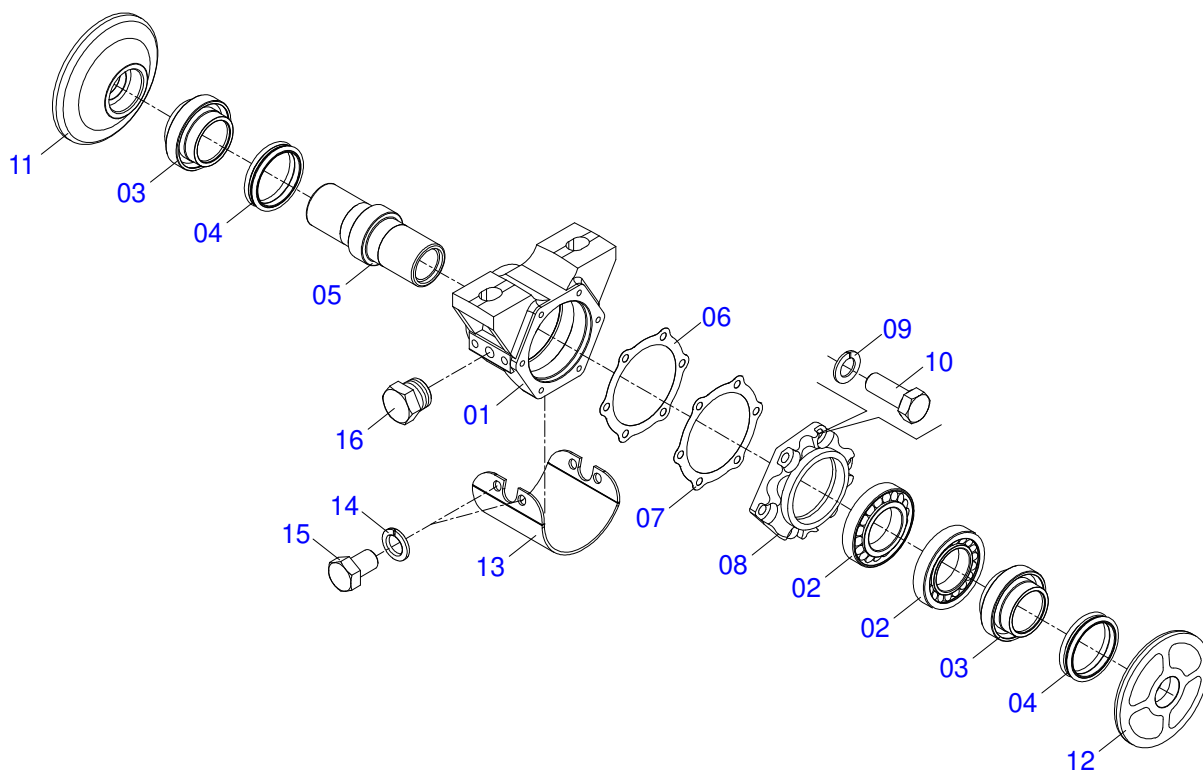

Item	Código	Descrição	Ver Pág.	QT
01	0502020673	CAIXA DM 225 X 1.5/8 COM FURO PARA CAPA	01	01
02	0503010113	ROLAMENTO 30212	02	02
03	0502010633	PORTA RETENTOR COM BUCHA	02	02
04	0503030027	RETENTOR LP JB-255	02	02
05	0502010639	EIXO MANCAL CM/DM	01	01
06	0503031972	JUNTA VEDAÇÃO 137 X 113,2 X 0,3	03	03
07	0503031973	JUNTA VEDAÇÃO 137 X 113,2 X 0,1	02	02
08	0502012445	TAMPA CAIXA MANCAL (CAIXA LEVE)	01	01
09	0503011443	ARRUELA PRESSAO 3/8 SA	06	06
10	0503010237	PARAFUSO 3/8 UNC X 1 C S G.5 ZN	06	06
11	0502040240	ENCOSTO INTERNO DOS DISCOS	01	01
12	0502040239	ENCOSTO EXTERNO DOS DISCOS	01	01
13	0521012933	CAPA PROTECAO MANCAL 225 COM FURO 16	01	01
14	0503010019	ARRUELA PRESSAO 1/2 ZN	04	04
15	0503011401	PARAFUSO 1/2 UNC X 3/4 C S	04	04
16	0503010856	BUJAO R 3/8 BSPT	02	02