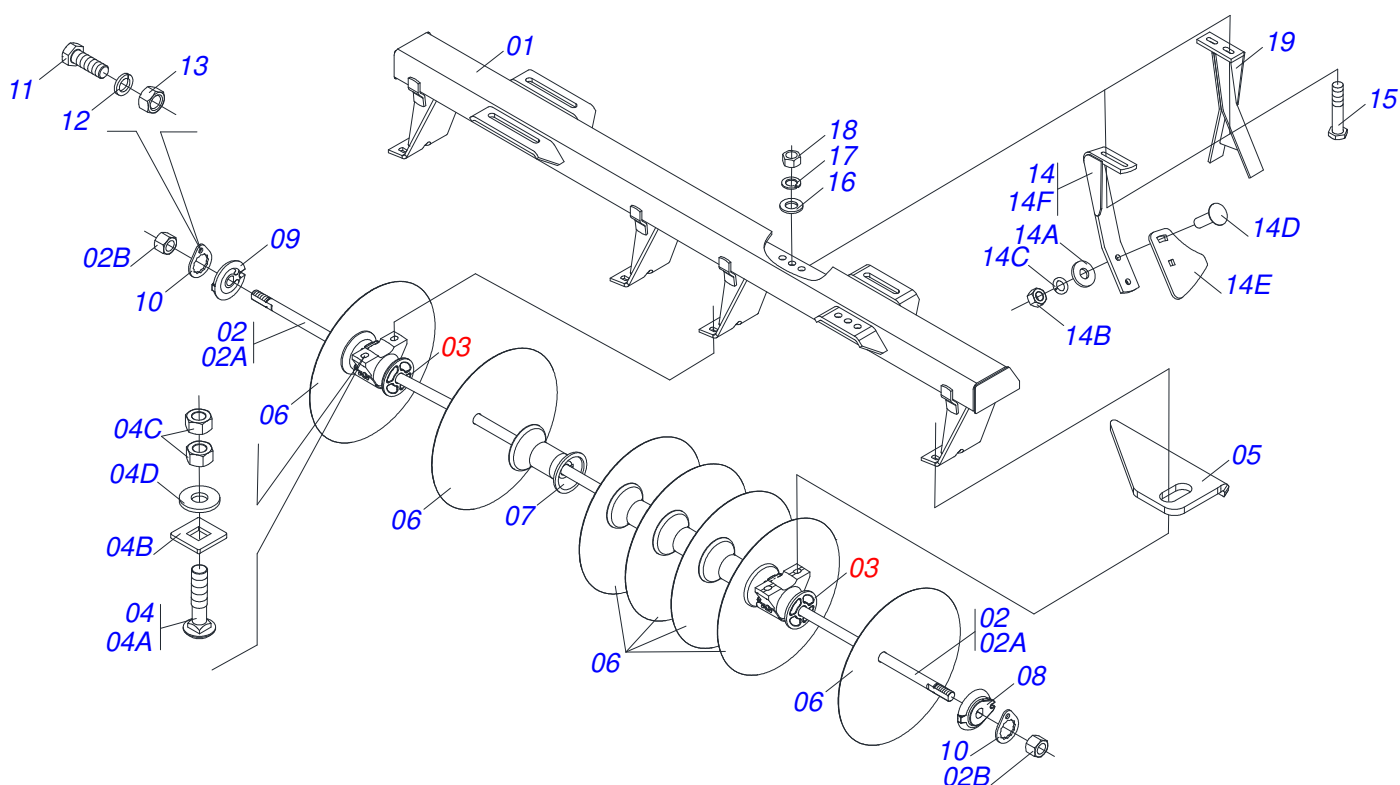

Item	Código	Descrição	Ver Pág.	QT
01	0521067147	CHASSI TRASEIRO		01
02	0511055706	EIXO 1.5/8 7FPP X 1547 C/PORCAS		02
02A	0571016550	EIXO 1.5/8" X 7FPP X 1547 GNC F E		02
02B	0502040640	PORCA 1.5/8 7 FPP SEXTAVADO 2.3/4 ZN		02
03	0501046312	MANCAL AGRICOLA DM OL 225 X 1.5/8 C/P	26	04
04	0511040034	CONJUNTO PEÇAS IMPLENTO CO 3/4 UNC X 3.1/4 CA		08
04A	0501017303	PARAFUSO 3/4 UNC X 3.1/4 CAPQ G.5 ZN		01
04B	0501010949	TRAVA PARAFUSO 3/4		01
04C	0503010014	PORCA SEXTAVADA 3/4 UNC (PESADA) G.5 ZN		02
04D	0501010322	ARRUELA LISA 20,50 X 46 X 4,00 ZN		01
05	0571015395	LIMPADOR DIANTEIRO MANCAL		04
06	0601031076	DL24X6 C84AF02FR1.11/16 TATU		14
07	0502010626	SEPARADOR 226 C/ F 1.5/8		08
08	0502011048	TRAVA EIXO EXTERNO 1.5/8		02
09	0502011047	TRAVA EIXO INTERNO 1.5/8		02
10	0511014339	TRAVA PORCA 1.5/8 SEXTAVADO 71,0/71,5 GA		04
11	0503011267	PARAFUSO 5/8 UNC X 1.1/2 C S G.5 ZN		04
12	0503010027	ARRUELA PRESSAO 5/8 ZN 1K01574		04
13	0503010013	PORCA SEXTAVADA 5/8 UNC G.5 ZN		04
14	0511059726	CONJUNTO LIMPADOR DIANTEIRO		10
14A	0501012140	ARRUELA LISA 16,50 X 40 X 4,00 ZN		02
14B	0503010013	PORCA SEXTAVADA 5/8 UNC G.5 ZN		02
14C	0503010027	ARRUELA PRESSAO 5/8 ZN 1K01574		02
14D	0503012699	PARAFUSO 5/8NC X 2 CAPQ G.5 ZN 1K20548		02
14E	0581012584	PA LIMPADOR DIANTEIRA/TRASEIRA		01
14F	0521067239	SUPORTE LIMPADOR DIANTEIRO		01
15	0503011239	PARAFUSO 1/2 UNC X 2 C S G.7 ZN		60
16	0511017302	ARRUELA LISA 13,50 X 32,50 X 3,0 ZN		60
17	0503010019	ARRUELA PRESSAO 1/2 ZN		60
18	0503010060	PORCA SEXTAVADA 1/2 UNC G.5 ZN		60
19	0521064296	LIMPADOR		10