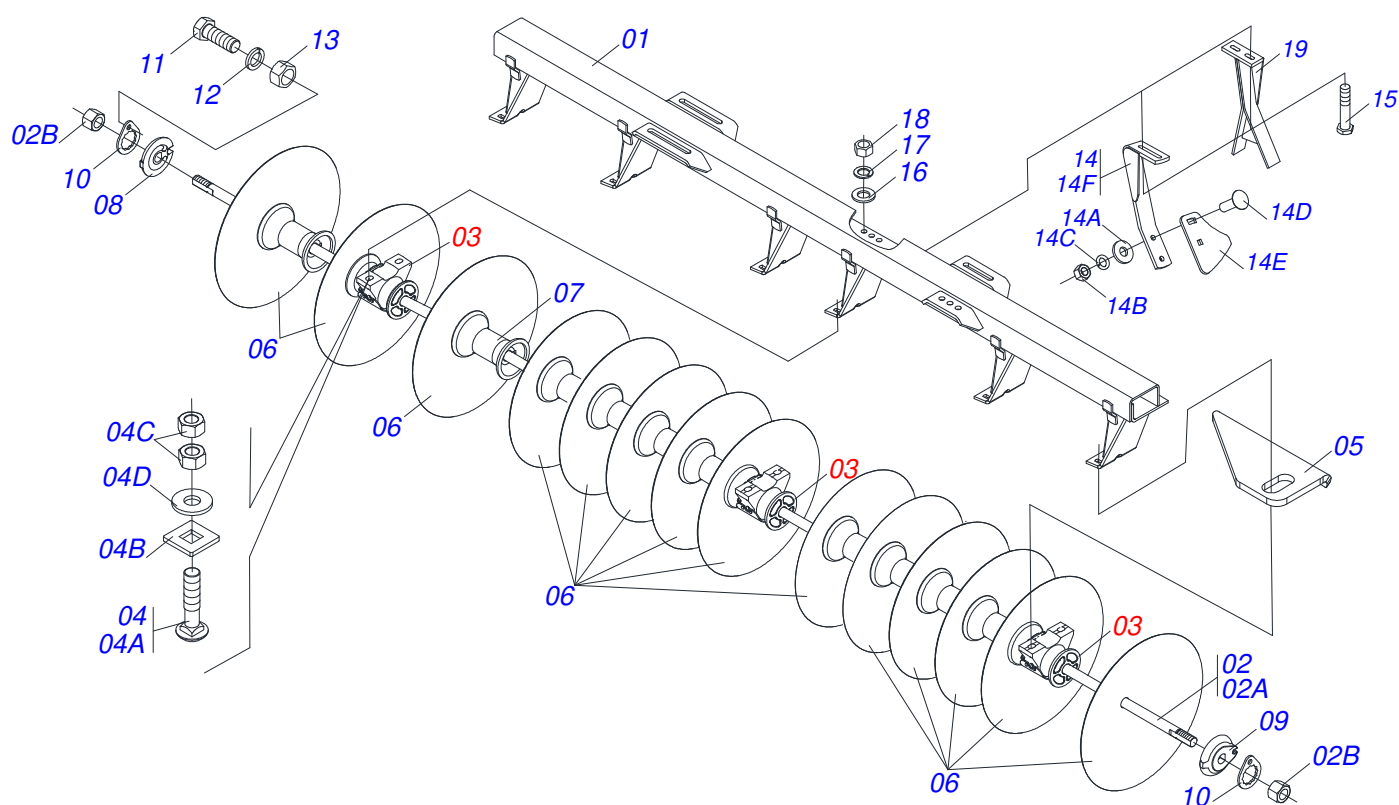

Item	Código	Descrição	Ver Pág.	QT
01	0521064299	CHASSI TRASEIRO		01
02	0511053816	EIXO 1.5/8" 7FPP X3155GNC F E 230C/POR		02
02A	0571014467	EIXO 1.5/8" 7FPP X 3155		02
02B	0502040640	PORCA 1.5/8 7 FPP SEXTAVADO 2.3/4 ZN		04
03	0501046312	MANCAL AGRICOLA DM OL 225 X 1.5/8 C/P	26	06
04	0511040034	CONJUNTO PEÇAS IMPLENTO CO 3/4 UNC X 3.1/4 CA		12
04A	0501017303	PARAFUSO 3/4 UNC X 3.1/4 CAPQ G.5 ZN		01
04B	0501010949	TRAVA PARAFUSO 3/4		01
04C	0503010014	PORCA SEXTAVADA 3/4 UNC (PESADA) G.5 ZN		02
04D	0501010322	ARRUELA LISA 20,50 X 46 X 4,00 ZN		01
05	0571015396	LIMPADOR TRASEIRO MANCAL		06
06	0601031076	DL24X6 C84AF02FR1.11/16 TATU		28
07	0502010626	SEPARADOR 226 C/ F 1.5/8		20
08	0502011048	TRAVA EIXO EXTERNO 1.5/8		02
09	0502011047	TRAVA EIXO INTERNO 1.5/8		02
10	0511014339	TRAVA PORCA 1.5/8 SEXTAVADO 71,0/71,5 GA		04
11	0503011267	PARAFUSO 5/8 UNC X 1.1/2 C S G.5 ZN		04
12	0503010027	ARRUELA PRESSAO 5/8 ZN 1K01574		04
13	0503010013	PORCA SEXTAVADA 5/8 UNC G.5 ZN		04
14	0511059727	CONJUNTO LIMPADOR TRASEIRO		20
14A	0501012140	ARRUELA LISA 16,50 X 40 X 4,00 ZN		20
14B	0503010013	PORCA SEXTAVADA 5/8 UNC G.5 ZN		20
14C	0503010027	ARRUELA PRESSAO 5/8 ZN 1K01574		20
14D	0503012699	PARAFUSO 5/8NC X 2 CAPQ G.5 ZN 1K20548		20
14E	0581012584	PA LIMPADOR DIANTEIRA/TRASEIRA		20
14F	0521067240	SUPORTE LIMPADOR TRASEIRO		20
15	0503011239	PARAFUSO 1/2 UNC X 2 C S G.7 ZN		40
16	0511017302	ARRUELA LISA 13,50 X 32,50 X 3,0 ZN		40
17	0503010019	ARRUELA PRESSAO 1/2 ZN		40
18	0503010060	PORCA SEXTAVADA 1/2 UNC G.5 ZN		40
19	0521064296	LIMPADOR		20