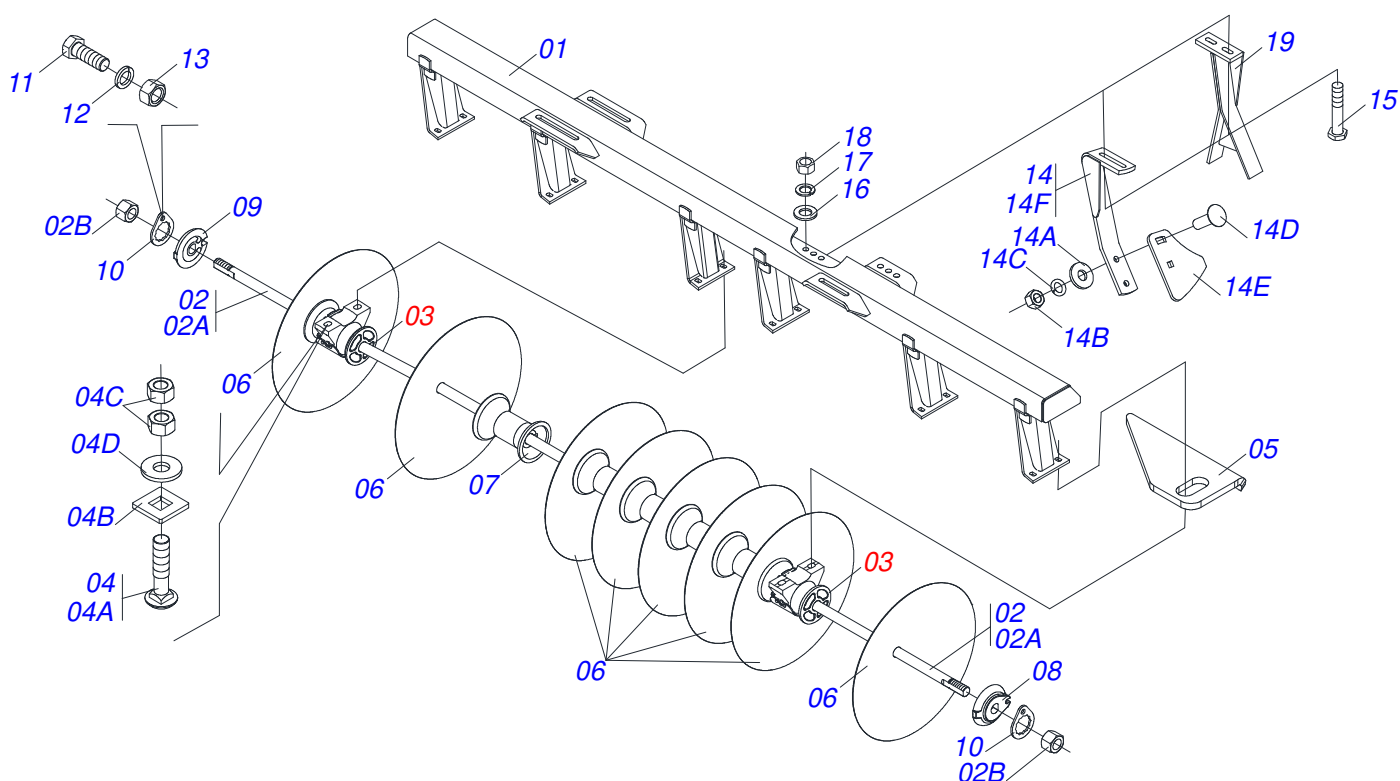

Item	Código	Descrição	Ver Pág.	QT
01	0521067137	CHASSI TRASEIRO		01
02	0511055706	EIXO 1.5/8 7FPP X 1547 C/PORCAS		02
02A	0571016550	EIXO 1.5/8" X 7FPP X 1547 GNC F E		01
02B	0502040640	PORCA 1.5/8 7 FPP SEXTAVADO 2.3/4 ZN		02
03	0501046312	MANCAL AGRICOLA DM OL 225 X 1.5/8 C/P	26	04
04	0511040034	CONJUNTO PEÇAS IMPLENTO CO 3/4 UNC X 3.1/4 CA		08
04A	0501017303	PARAFUSO 3/4 UNC X 3.1/4 CAPQ G.5 ZN		08
04B	0501010949	TRAVA PARAFUSO 3/4		08
04C	0503010014	PORCA SEXTAVADA 3/4 UNC (PESADA) G.5 ZN		08
04D	0501010322	ARRUELA LISA 20,50 X 46 X 4,00 ZN		08
05	0571015395	LIMPADOR DIANTEIRO MANCAL		04
06	0601031076	DL24X6 C84AF02FR1.11/16 TATU		16
07	0502010626	SEPARADOR 226 C/ F 1.5/8		10
08	0502011048	TRAVA EIXO EXTERNO 1.5/8		02
09	0502011047	TRAVA EIXO INTERNO 1.5/8		02
10	0511014339	TRAVA PORCA 1.5/8 SEXTAVADO 71,0/71,5 GA		04
11	0503011267	PARAFUSO 5/8 UNC X 1.1/2 C S G.5 ZN		04
12	0503010027	ARRUELA PRESSAO 5/8 ZN 1K01574		04
13	0503010013	PORCA SEXTAVADA 5/8 UNC G.5 ZN		04
14	0511059726	CONJUNTO LIMPADOR DIANTEIRO		14
14A	0501012140	ARRUELA LISA 16,50 X 40 X 4,00 ZN		14
14B	0503010013	PORCA SEXTAVADA 5/8 UNC G.5 ZN		14
14C	0503010027	ARRUELA PRESSAO 5/8 ZN 1K01574		14
14D	0503012699	PARAFUSO 5/8NC X 2 CAPQ G.5 ZN 1K20548		14
14E	0581012584	PA LIMPADOR DIANTEIRA/TRASEIRA		14
14F	0521067239	SUPORTE LIMPADOR DIANTEIRO		14
15	0503011239	PARAFUSO 1/2 UNC X 2 C S G.7 ZN		30
16	0511017302	ARRUELA LISA 13,50 X 32,50 X 3,0 ZN		30
17	0503010019	ARRUELA PRESSAO 1/2 ZN		30
18	0503010060	PORCA SEXTAVADA 1/2 UNC G.5 ZN		30
19	0521064296	LIMPADOR		14