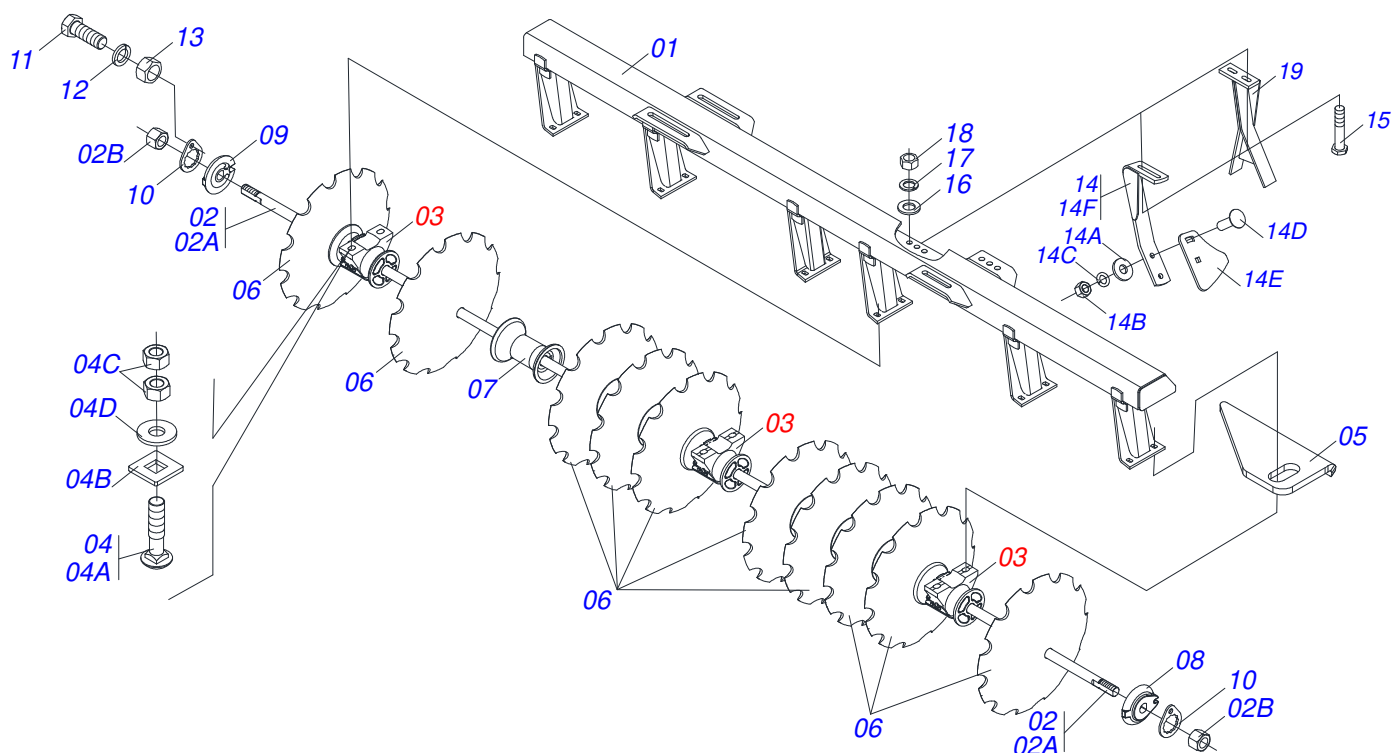

Item	Código	Descrição	Ver Pág.	QT
01	0521067140	CHASSI DIANTEIRO		01
02	0511055728	EIXO 1.5/8 7FPP X 2237 C/PORCAS		02
02A	0571016559	EIXO 1.5/8 X 7FPP X 2250 GNC F E 230 40D		01
02B	0502040640	PORCA 1.5/8 7 FPP SEXTAVADO 2.3/4 ZN		02
03	0501046312	MANCAL AGRICOLA DM OL 225 X 1.5/8 C/P	26	06
04	0511040034	CONJUNTO PEÇAS IMPLENTO CO 3/4 UNC X 3.1/4 CA		12
04A	0501017303	PARAFUSO 3/4 UNC X 3.1/4 CAPQ G.5 ZN		01
04B	0501010949	TRAVA PARAFUSO 3/4		01
04C	0503010014	PORCA SEXTAVADA 3/4 UNC (PESADA) G.5 ZN		02
04D	0501010322	ARRUELA LISA 20,50 X 46 X 4,00 ZN		01
05	0571015396	LIMPADOR TRASEIRO MANCAL		06
06	0602030369	DR24X6 C84AF02FR1.11/16 10REC TATU		20
07	0502010626	SEPARADOR 226 C/ F 1.5/8		12
08	0502011048	TRAVA EIXO EXTERNO 1.5/8		02
09	0502011047	TRAVA EIXO INTERNO 1.5/8		02
10	0511014339	TRAVA PORCA 1.5/8 SEXTAVADO 71,0/71,5 GA		04
11	0503011267	PARAFUSO 5/8 UNC X 1.1/2 C S G.5 ZN		04
12	0503010027	ARRUELA PRESSAO 5/8 ZN 1K01574		04
13	0503010013	PORCA SEXTAVADA 5/8 UNC G.5 ZN		04
14	0511059726	CONJUNTO LIMPADOR DIANTEIRO		16
14A	0501012140	ARRUELA LISA 16,50 X 40 X 4,00 ZN		16
14B	0503010013	PORCA SEXTAVADA 5/8 UNC G.5 ZN		16
14C	0503010027	ARRUELA PRESSAO 5/8 ZN 1K01574		16
14D	0503012699	PARAFUSO 5/8NC X 2 CAPQ G.5 ZN 1K20548		16
14E	0581012584	PA LIMPADOR DIANTEIRA/TRASEIRA		16
14F	0521067239	SUPORTE LIMPADOR DIANTEIRO		16
15	0503011239	PARAFUSO 1/2 UNC X 2 C S G.7 ZN		32
16	0511017302	ARRUELA LISA 13,50 X 32,50 X 3,0 ZN		32
17	0503010019	ARRUELA PRESSAO 1/2 ZN		32
18	0503010060	PORCA SEXTAVADA 1/2 UNC G.5 ZN		32
19	0521064296	LIMPADOR		16