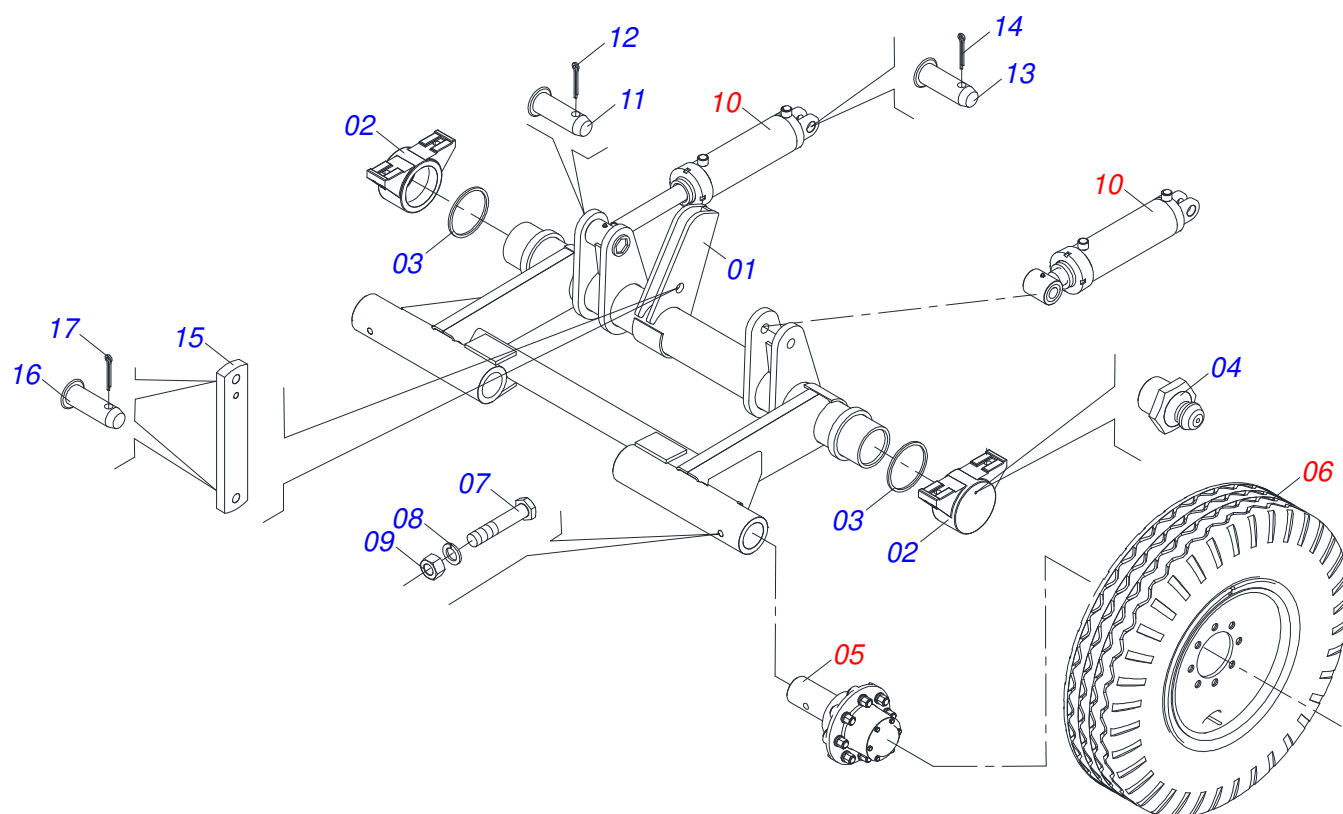

**GNCRPE 230 - 28/32/36/40/44/48/52/56/60D**  
**QUADRO COMPLETO 28/32/36/40D**

Página 1  
0909092876

Item	Código	Descrição	Ver Pág.	28	32	36	40
27	0503030285	CUPILHA 4 X 60		02	02	02	02
28	0501011431	CHAVE 1.3/4 CABO CHATO		02	02	02	02
29	0501061617	CHAVE 1 CABO CILINDRO SEXTAVADO 1.5/8		01	01	01	01
30	0503016140	CHAVE 3/4 CABO CILINDRO		01	01	01	01
31	0502012702	CORPO SUPORTE PRESILHA R7/16		05	05	05	05
32	0503012555	PARAFUSO 7/16 UNC X 2 CS RT G.7 ZN		05	05	05	05
33	0503010180	ARRUELA PRESSAO 7/16 ZN		05	05	05	05
34	0561014251	EIXO JUNCAO 22,30 X 28,58 X 80		01	01	01	01
35	0503030012	CUPILHA 4 X 88		01	01	01	01
36	0909091649	CIRCUITO HIDRAULICO COMPLETO - 28/32/36/40D	30	01	01	01	01

**GNCRPE 230 - 28/32/36/40/44/48/52/56/60D**  
**QUADRO COMPLETO 44/48/52/56/60D**

Página 2  
0909092877

Item	Código	Descrição	Ver Pág.	44	48	52	56	60
27	0511048088	MACACO COMPLETO		01	01	01	01	01
28	0561014251	EIXO JUNCAO 22,30 X 28,58 X 80		01	01	01	01	01
29	0503030012	CUPILHA 4 X 88		01	01	01	01	01
30	0521063202	BARRA ESTABILIZADORA GNC E 230		01	01	01	01	01
31	0511011887	EIXO JUNCAO 31,75 X 110 FURO 95 ZN SDA2		01	01	01	01	01
32	0503031035	CUPILHA 6 X 88		02	02	02	02	02
33	0521010576	EIXO JUNCAO 25 X 95 FURO 80 ZN		01	01	01	01	01
34	0551010280	TRAVA PARA TRANSPORTE 253		02	02	02	02	02
35	0541016844	FIXADOR TRAVA TRANSPORTE		02	02	02	02	02
36	0503030285	CUPILHA 4 X 60		02	02	02	02	02
37	0501011431	CHAVE 1.3/4 CABO CHATO		02	02	02	02	02
38	0501061617	CHAVE 1 CABO CILINDRO SEXTAVADO 1.5/8		01	01	01	01	01
39	0503016140	CHAVE 3/4 CABO CILINDRO		01	01	01	01	01
40	0502012702	CORPO SUPORTE PRESILHA R7/16		05	05	05	05	05
41	0503012555	PARAFUSO 7/16 UNC X 2 CS RT G.7 ZN		05	05	05	05	05
42	0503010180	ARRUELA PRESSAO 7/16 ZN		05	05	05	05	05