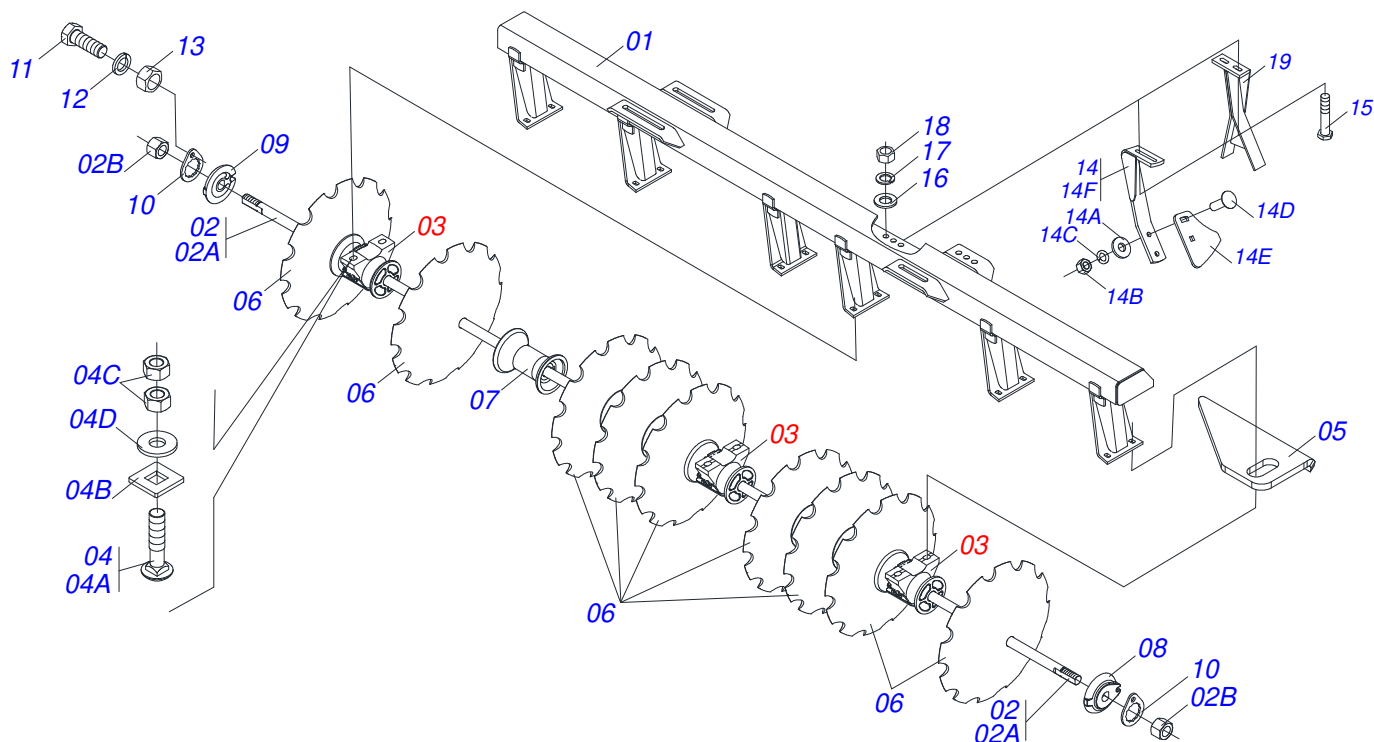

Item	Código	Descrição	Ver Pág.	QT
01	0521067138	CHASSI DIANTEIRO		01
02	0511055727	EIXO 1.5/8 7FPP X 2007 COM PORCAS		02
02A	0571016556	EIXO 1.5/8" 7FPP X 2007		01
02B	0502040640	PORCA 1.5/8 7 FPP SEXTAVADO 2.3/4 ZN		02
03	0501046312	MANCAL AGRICOLA DM OL 225 X 1.5/8 C/P	26	06
04	0511040034	CONJUNTO PEÇAS IMPLENTO CO 3/4 UNC X 3.1/4 CA		12
04A	0501017303	PARAFUSO 3/4 UNC X 3.1/4 CAPQ G.5 ZN		12
04B	0501010949	TRAVA PARAFUSO 3/4		12
04C	0503010014	PORCA SEXTAVADA 3/4 UNC (PESADA) G.5 ZN		12
04D	0501010322	ARRUELA LISA 20,50 X 46 X 4,00 ZN		12
05	0571015396	LIMPADOR TRASEIRO MANCAL		06
06	0602030369	DR24X6 C84AF02FR1.11/16 10REC TATU		18
07	0502010626	SEPARADOR 226 C/ F 1.5/8		10
08	0502011048	TRAVA EIXO EXTERNO 1.5/8		02
09	0502011047	TRAVA EIXO INTERNO 1.5/8		02
10	0511014339	TRAVA PORCA 1.5/8 SEXTAVADO 71,0/71,5 GA		04
11	0503011267	PARAFUSO 5/8 UNC X 1.1/2 C S G.5 ZN		04
12	0503010027	ARRUELA PRESSAO 5/8 ZN 1K01574		04
13	0503010013	PORCA SEXTAVADA 5/8 UNC G.5 ZN		04
14	0511059726	CONJUNTO LIMPADOR DIANTEIRO		14
14A	0501012140	ARRUELA LISA 16,50 X 40 X 4,00 ZN		14
14B	0503010013	PORCA SEXTAVADA 5/8 UNC G.5 ZN		14
14C	0503010027	ARRUELA PRESSAO 5/8 ZN 1K01574		14
14D	0503012699	PARAFUSO 5/8NC X 2 CAPQ G.5 ZN 1K20548		14
14E	0581012584	PA LIMPADOR DIANTEIRA/TRASEIRA		14
14F	0521067239	SUPORTE LIMPADOR DIANTEIRO		14
15	0503011239	PARAFUSO 1/2 UNC X 2 C S G.7 ZN		30
16	0511017302	ARRUELA LISA 13,50 X 32,50 X 3,0 ZN		30
17	0503010019	ARRUELA PRESSAO 1/2 ZN		30
18	0503010060	PORCA SEXTAVADA 1/2 UNC G.5 ZN		30
19	0521064296	LIMPADOR		14