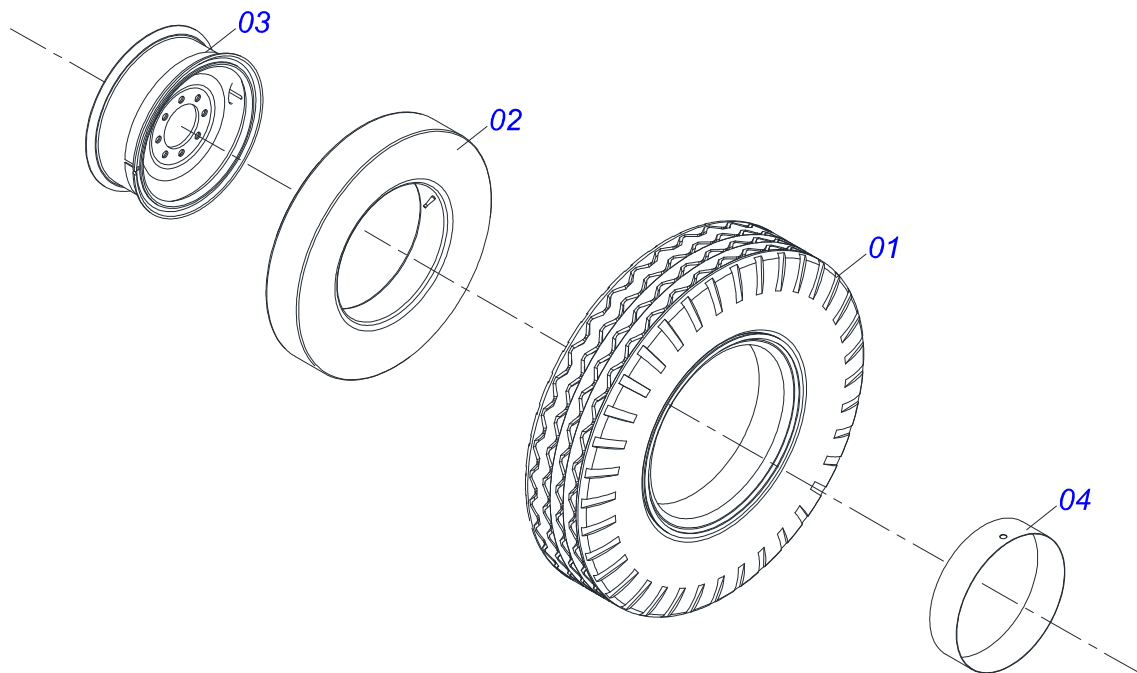

Item	Código	Descrição	Ver Pág.	QT
01	0503010494	PNEU 9.00X 20 -14LONAS OK		01
02	0503010057	CAMARA AR 900 X 20		01
03	0501068263	RODA 7.00X20X153X8F24X203		01
04	0503010470	PROTETOR 9.00 X 20		01