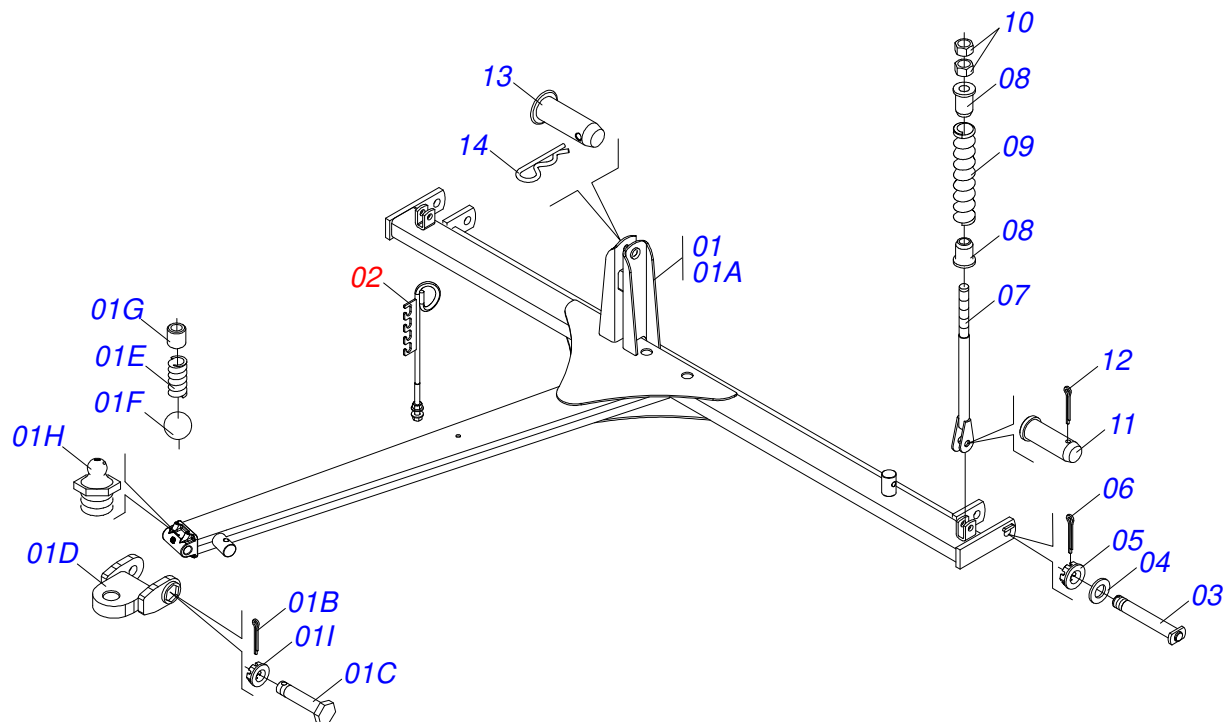

Artículo	Código	Descripción	Ver Pág.	QT
01	0511055797	CABEZAL COMPLETO		01
01A	0521063159	CABEZAL		01
01B	0503010010	PASADOR ABIERTO 1/4 X 2.1/2		01
01C	0571016538	TORNILLO		01
01D	0511070237	ENGANCHE TRACTOR		01
01E	0503033994	RESORTE COMPRESION		02
01F	0503012389	ESFERA 1/2		02
01G	0503013333	TORNILLO		02
01H	0503010002	GRASERA 1800		01
01I	0501011301	TUERCA 1.1/2 UNC 6FPP 2.5/16		01
02	0501040257	SOPORTE MANGUERA 3/4" X 1200	29	01
03	0521062959	EJE 38,1 X 265		02
04	0501012916	ARANDELA PLANA 38,50 X 66 X 4,75 ZN		02
05	0501011301	TUERCA 1.1/2 UNC 6FPP 2.5/16		02
06	0503010010	PASADOR ABIERTO 1/4 X 2.1/2		02
07	0501064699	VAR+N RESORTE		02
08	0502020394	APOYO RESORTE		04
09	0503031341	RESORTE COMPRESION 68,5 X 203 X 12,2		02
10	0501010087	TUERCA 1.1/4"		04
11	0521010592	EJE UNION 27,80 X 80		02
12	0503010571	PASADOR ABIERTO 1/4" X 1.1/2"		02
13	0511011887	EJE UNION 31.75 X 110		01
14	0503031035	PASADOR (GRAPA DE SUJECION)		01