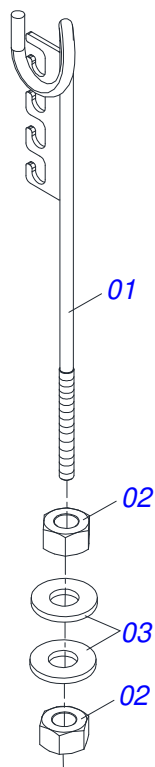

Artículo	Código	Descripción	Ver Pág.	QT
01	0511067334	SOPORTE MANGUERA		01
02	0503010014	TUERCA 3/4" UNC		02
03	0501010322	ARANDELA PLANA 20.50 X 46 X 4.75		02