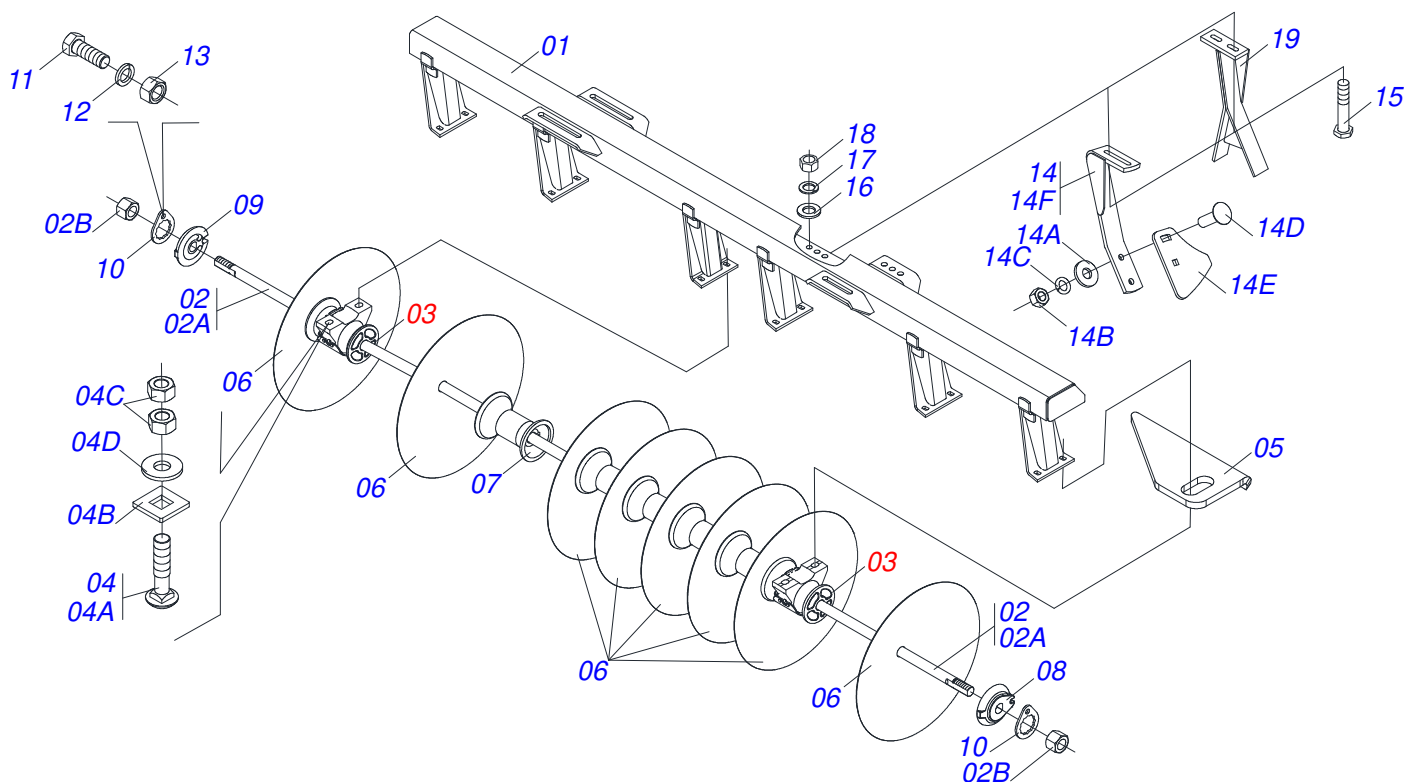

Artículo	Código	Descripción	Ver Pág.	QT
01	0521067137	CHASIS TRASERO		01
02	0511055706	EJE 1.5/8 7FPP X 1547 C/ TUERCA		02
02A	0571016550	EJE 1.5/8" X 7FPP X 1547 S/ TUERCA		01
02B	0502040640	TUERCA 1.5/8" 7FPP 2.3/4"		02
03	0501046312	CHUMACERA AGR DM OL	26	04
04	0511040034	CONJ PIEZAS IMPL 3/4 UNC X 3.1/4 CA		08
04A	0501017303	TORNILLO 3/4" UNC X 3.1/4"		08
04B	0501010949	TRABA TORNILLO 3/4"		08
04C	0503010014	TUERCA 3/4" UNC		08
04D	0501010322	ARANDELA PLANA 20.50 X 46 X 4.75		08
05	0571015395	LIMPIADOR DELANTERO CHUMACERA		04
06	0601031076	DISCO LISO 26" X 6		16
07	0502010626	SEPARADOR 226		10
08	0502011048	TRABA EJE EXT 1.5/8"		02
09	0502011047	TRABA EJE INT 1.5/8"		02
10	0511014339	TRABA TUERCA 1.5/8"		04
11	0503011267	TORNILLO 5/8 UNC X 1.1/2 C S G.5 ZN		04
12	0503010027	ARANDELA PRESION		04
13	0503010013	TUERCA 5/8		04
14	0511059726	CONJUNTO LIMPADOR DELANTERO		14
14A	0501012140	ARANDELA PLANA		14
14B	0503010013	TUERCA 5/8		14
14C	0503010027	ARANDELA PRESION		14
14D	0503012699	TORNILLO 5/8NC X 2 CAPQ G.5 ZN 1K20548		14
14E	0581012584	PALA LIMPIADOR		14
14F	0521067239	SOPORTE LIMPIADOR DELANTEIRO		14
15	0503011239	TORNILLO 1/2" UNC X 2"		30
16	0511017302	ARANDELA PLANA 13.5 X 32.5 X 3.00		30
17	0503010019	ARANDELA PRESION 1/2"		30
18	0503010060	TUERCA 1/2" UNC		30
19	0521064296	LIMPIADOR		14