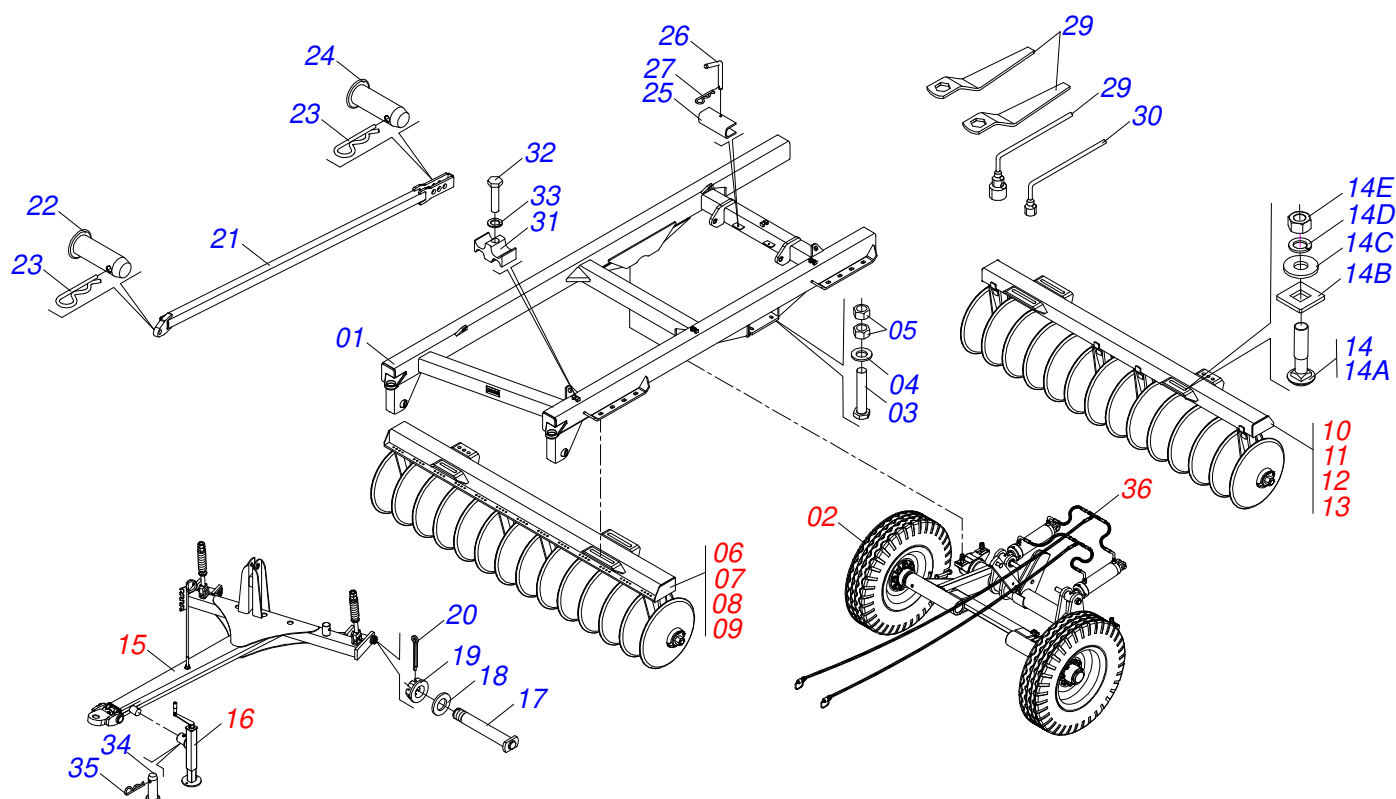

Artículo	Código	Descripción	Ver Pág.	28	32	36	40
01	0521065038	QUADRO		01	01	01	01
02	0909092809	RUEDA COMPLETA	3	01	01	01	01
03	0503010797	TORNILLO 3/4" UNC X 4"		04	04	04	04
04	0521013710	ARANDELA SEMIMAN		04	04	04	04
05	0503012183	TUERCA UNC 3/4"ZIN 1K03097		08	08	08	08
06	0909092810	CHASIS DELANTERO COMPLETO		01	00	00	00
07	0909092815	CHASIS DELANTERO COMPLETO		00	01	00	00
08	0909092817	CHASIS DELANTERO COMPLETO		00	00	01	00
09	0909092819	CHASIS DELANTERO COMPLETO		00	00	00	01
10	0909092811	CHASIS TRASERO COMPLETO		01	00	00	00
11	0909092816	CHASIS TRASERO COMPLETO		00	01	00	00
12	0909092818	CHASIS TRASERO COMPLETO		00	00	01	00
13	0909092820	CHASIS TRASERO COMPLETO		00	00	00	01
14	0511053783	CONJUNTO DE TORNILLO 1" X 3-1/2"		08	08	08	08
14A	0503016783	TORNILLO 1" X 3-1/2"		08	08	08	08
14B	0571014335	TRABA TORNILLO 1"		08	08	08	08
14C	0501014509	ARANDELA PLANA		08	08	08	08
14D	0503010012	ARANDELA PRESION 1"		08	08	08	08
14E	0501010059	TUERCA 1.5/8		08	08	08	08
15	0511055708	CABEZAL COMPLETO		01	01	01	01
16	0511048088	GATO COMPLETO		01	01	01	01
17	0521062959	EJE 38,1 X 265		02	02	02	02
18	0501012916	ARANDELA PLANA 38,50 X 66 X 4,75 ZN		02	02	02	02
19	0501011301	TUERCA 1.1/2 UNC 6FPP 2.5/16		02	02	02	02
20	0503010010	PASADOR ABIERTO 1/4 X 2.1/2		02	02	02	02
21	0521065037	BARRA ESTABILIZADORA		01	01	01	01
22	0511011887	EJE UNION 31.75 X 110		01	01	01	01
23	0503031035	PASADOR (GRAPA DE SUJECION)		02	02	02	02
24	0521010576	EJE UNION 25 X 95		01	01	01	01
25	0551010280	TRABA PARA TRANSPORTE 253		02	02	02	02
26	0541016844	FIJADOR TRABA		02	02	02	02