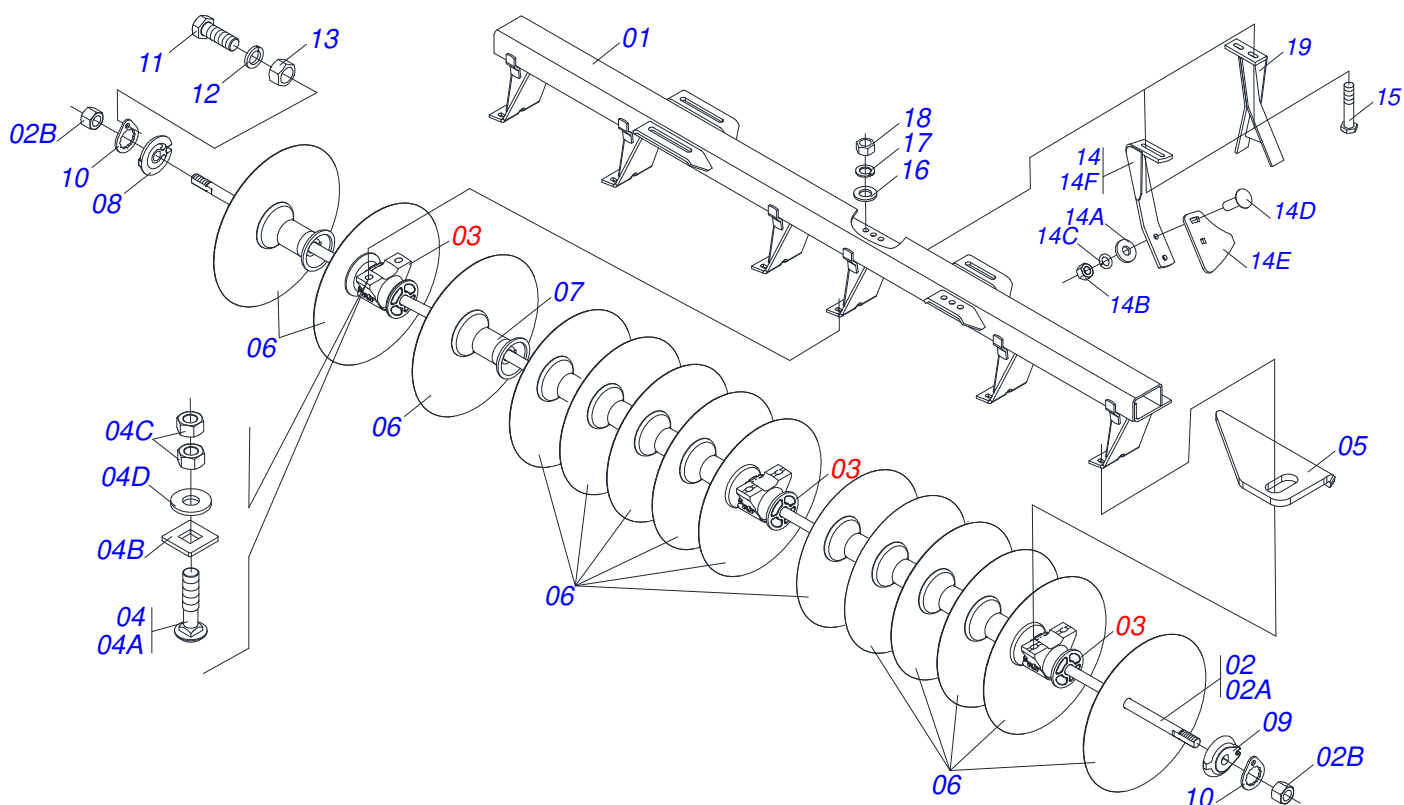

Artículo	Código	Descripción	Ver Pág.	QT
01	0521064299	CHASIS TRASERO		01
02	0511053816	EJE C/ TUERCA		02
02A	0571014467	EJE 1.5/8" 7FPP X 3155		02
02B	0502040640	TUERCA 1.5/8" 7FPP 2.3/4"		04
03	0501046312	CHUMACERA AGR DM OL	26	06
04	0511040034	CONJ PIEZAS IMPL 3/4 UNC X 3.1/4 CA		12
04A	0501017303	TORNILLO 3/4" UNC X 3.1/4"		01
04B	0501010949	TRABA TORNILLO 3/4"		01
04C	0503010014	TUERCA 3/4" UNC		02
04D	0501010322	ARANDELA PLANA 20.50 X 46 X 4.75		01
05	0571015396	LIMPIADOR DELANTERO CHUMACERA		06
06	0601031076	DISCO LISO 26" X 6		28
07	0502010626	SEPARADOR 226		20
08	0502011048	TRABA EJE EXT 1.5/8"		02
09	0502011047	TRABA EJE INT 1.5/8"		02
10	0511014339	TRABA TUERCA 1.5/8"		04
11	0503011267	TORNILLO 5/8 UNC X 1.1/2 C S G.5 ZN		04
12	0503010027	ARANDELA PRESION		04
13	0503010013	TUERCA 5/8		04
14	0511059727	CONJUNTO LIMPADOR TRASERO		20
14A	0501012140	ARANDELA PLANA		20
14B	0503010013	TUERCA 5/8		20
14C	0503010027	ARANDELA PRESION		20
14D	0503012699	TORNILLO 5/8NC X 2 CAPQ G.5 ZN 1K20548		20
14E	0581012584	PALA LIMPIADOR		20
14F	0521067240	SOPORTE LIMP TRASERO		20
15	0503011239	TORNILLO 1/2" UNC X 2"		40
16	0511017302	ARANDELA PLANA 13.5 X 32.5 X 3.00		40
17	0503010019	ARANDELA PRESION 1/2"		40
18	0503010060	TUERCA 1/2" UNC		40
19	0521064296	LIMPIADOR		20