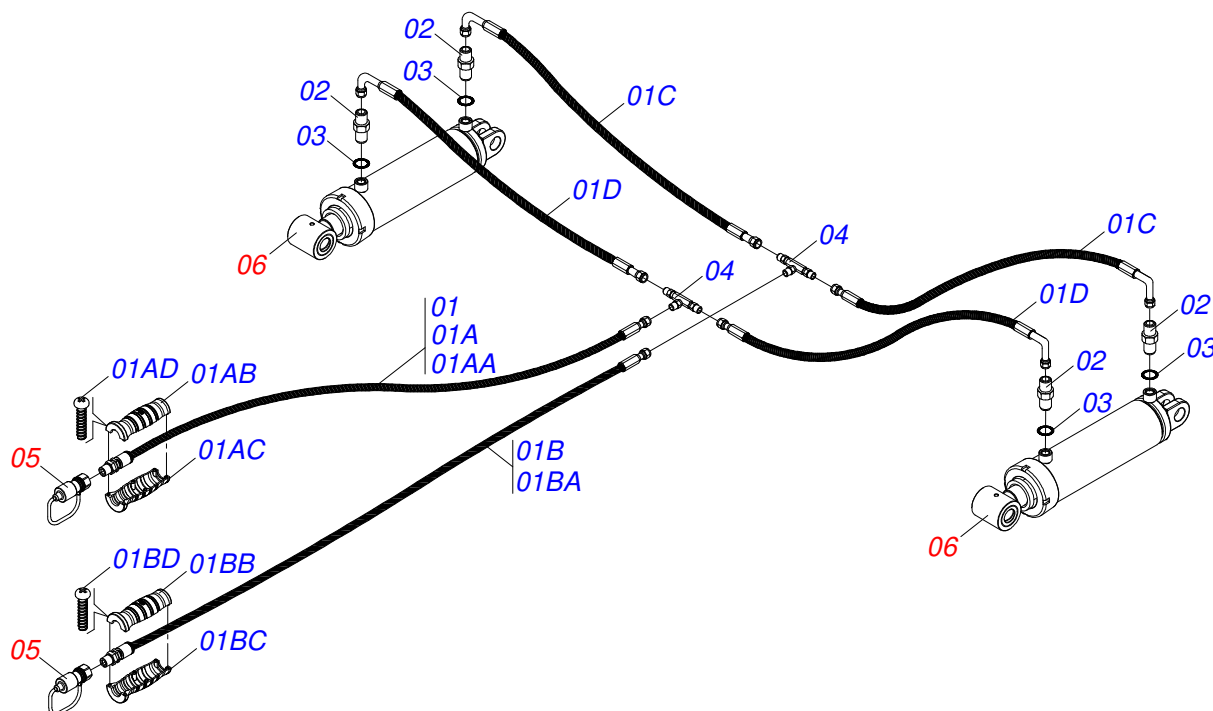

Artículo	Código	Descripción	Ver Pág.	QT
01	0511055708	CABEZAL COMPLETO		01
01A	0511070237	ENGANCHE TRACTOR		01
01B	0571016538	TORNILLO		01
01C	0501010237	ARANDELA PLANA		01
01D	0501011301	TUERCA 1.1/2 UNC 6FPP 2.5/16		01
01E	0503010010	PASADOR ABIERTO 1/4 X 2.1/2		01
01F	0503013333	TORNILLO		02
01G	0503033994	RESORTE COMPRESION		02
01H	0503012389	ESFERA 1/2		02
01I	0503010002	GRASERA 1800		01
01J	0521065049	CABEZAL		01
02	0501040257	SOPORTE MANGUERA 3/4" X 1200	29	01
03	0521062959	EJE 38,1 X 265		02
04	0501012916	ARANDELA PLANA 38,50 X 66 X 4,75 ZN		02
05	0501011301	TUERCA 1.1/2 UNC 6FPP 2.5/16		02
06	0503010010	PASADOR ABIERTO 1/4 X 2.1/2		02
07	0501064699	VAR+N RESORTE		02
08	0502020394	APOYO RESORTE		04
09	0503031341	RESORTE COMPRESION 68,5 X 203 X 12,2		02
10	0501010087	TUERCA 1.1/4"		04
11	0521010592	EJE UNION 27,80 X 80		02
12	0503010571	PASADOR ABIERTO 1/4" X 1.1/2"		02
13	0511011887	EJE UNION 31.75 X 110		01
14	0503031035	PASADOR (GRAPA DE SUJECION)		01

Artículo	Código	Descripción	Ver Pág.	QT
01	0511067334	SOPORTE MANGUERA		01
02	0503010014	TUERCA 3/4" UNC		02
03	0501010322	ARANDELA PLANA 20.50 X 46 X 4.75		02

Artículo	Código	Descripción	Ver Pág.	28	32	36	40
01	0511057697	JUEGO MANGUERA		01	01	01	01
01A	0501080514	MANGUERA 3/8 X 1700 TC-TC		02	02	02	02
01B	0501080349	MANGUERA 3/8" X 7500 TR-TM		02	02	02	02
01C	0501080025	MANGUERA 3/8 X 1400 TR-TC		02	02	02	02
02	0501010617	NIPLE 3/4"NF		04	04	04	04
03	0503010190	ANILLO O'RING 2-114 N 3006-9B		04	04	04	04
04	0503011271	CONECTOR T 3 VIAS 3/4 UNF		02	02	02	02
05	0501053834	ACOPLAMIENTO RAPIDO MACHO	32	02	02	02	02
06	0511058405	CILINDRO HIDRÁULICO 50,80 X 101,60 X 561 X 252	7	02	02	02	02