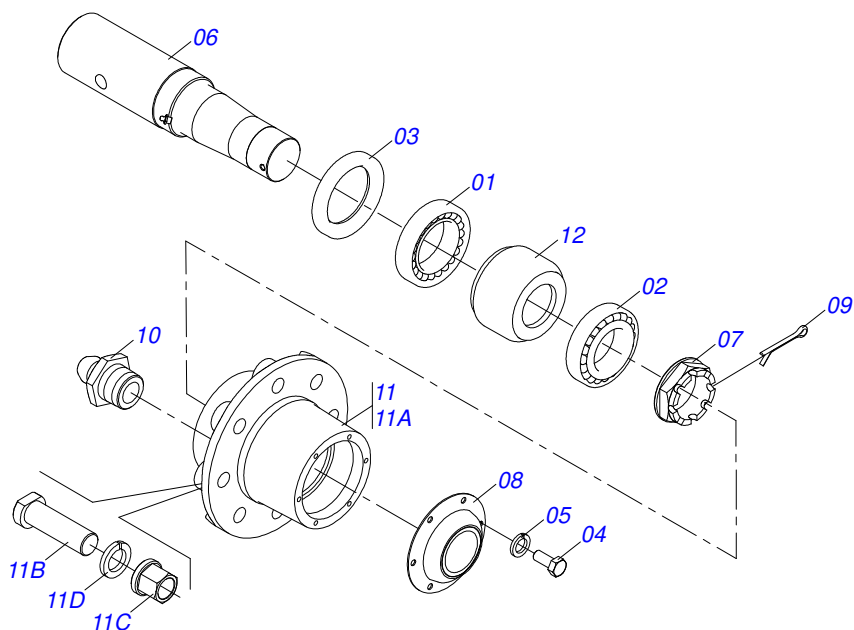

Artículo	Código	Descripción	Ver Pág.	QT
01	0503010059	RODAMIENTO 33287/33462		01
02	0503010007	RODAMIENTO 3982/3920		01
03	0503010050	RETENES 00085-B		01
04	0503010240	TORNILLO		06
05	0503011444	ARANDELA PRESION		06
06	0571013653	PUNTA DEL EJE 88,80 X 430		01
07	0502040080	TUERCA R.2.1/2 UN		01
08	0541013225	TAPA CAJA RODADO		01
09	0503012231	PASSADOR ABIERTO 1/4 X 3		01
10	0503010002	GRASERA 1800		01
11	0501110751	CAJA RODADO CON TORNILHO		01
11A	0502040522	CAJA RODADO		01
11B	0503011339	TORNILLO M22 X 1,5 X 72		08
11C	0503011341	TUERCA M22 X 1,50 BRIDAGR8		08
11D	0503011340	ARANDELA PRESION SPHERIQUE		08
12	1882970002	GRASERA JABÓN		01