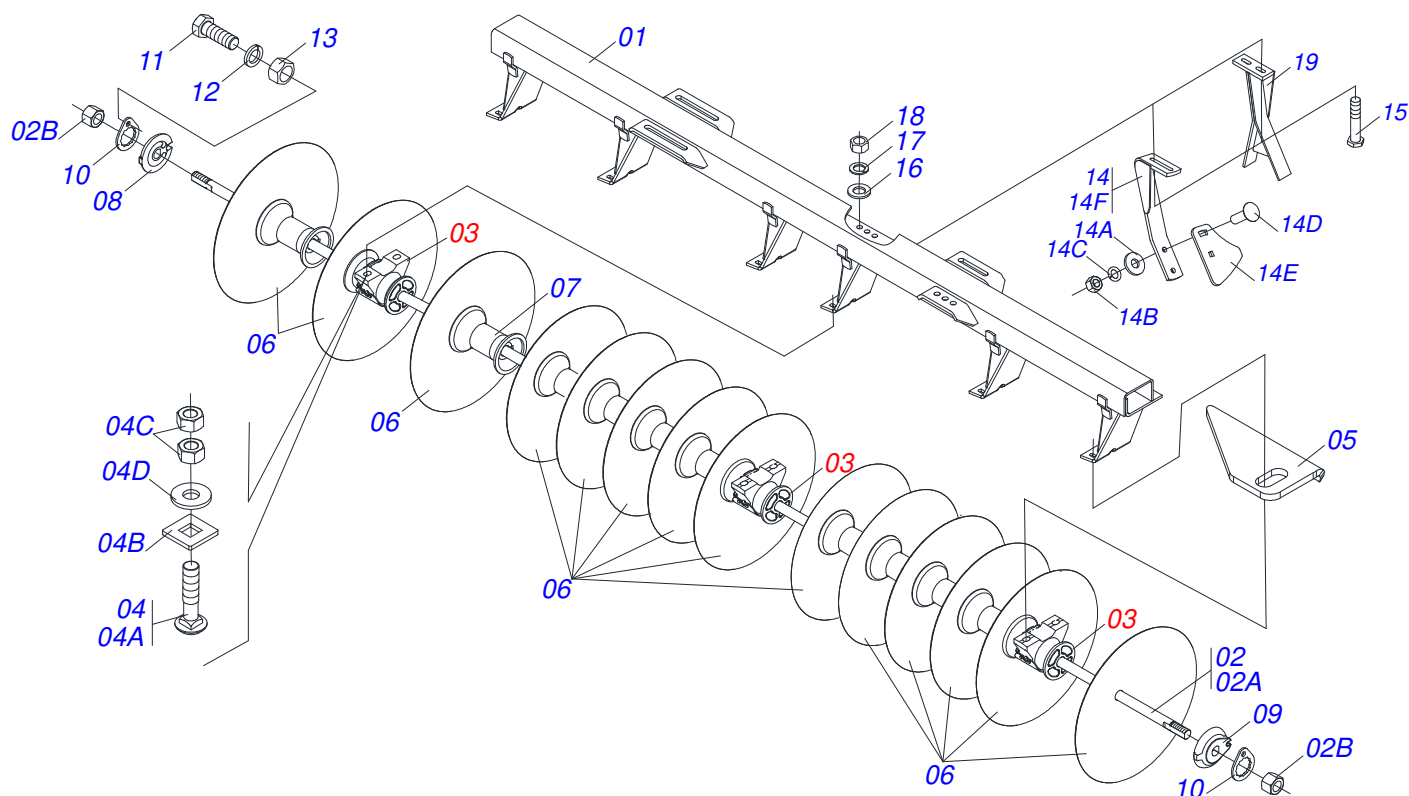

Artículo	Código	Descripción	Ver Pág.	QT
01	0521067123	CHASIS TRASERO		01
02	0511053817	EJE C/ TUERCA		02
02A	0571014468	EJE 1.5/8" 7FPP X 2925		01
02B	0502040640	TUERCA 1.5/8" 7FPP 2.3/4"		02
03	0501046312	CHUMACERA AGR DM OL	26	06
04	0511040034	CONJ PIEZAS IMPL 3/4 UNC X 3.1/4 CA		12
04A	0501017303	TORNILLO 3/4" UNC X 3.1/4"		01
04B	0501010949	TRABA TORNILLO 3/4"		01
04C	0503010014	TUERCA 3/4" UNC		02
04D	0501010322	ARANDELA PLANA 20.50 X 46 X 4.75		01
05	0571015396	LIMPIADOR DELANTERO CHUMACERA		06
06	0601031076	DISCO LISO 26" X 6		26
07	0502010626	SEPARADOR 226		18
08	0502011048	TRABA EJE EXT 1.5/8"		02
09	0502011047	TRABA EJE INT 1.5/8"		02
10	0511014339	TRABA TUERCA 1.5/8"		04
11	0503011267	TORNILLO 5/8 UNC X 1.1/2 C S G.5 ZN		04
12	0503010027	ARANDELA PRESION		04
13	0503010013	TUERCA 5/8		04
14	0511059727	CONJUNTO LIMPADOR TRASERO		18
14A	0501012140	ARANDELA PLANA		18
14B	0503010013	TUERCA 5/8		18
14C	0503010027	ARANDELA PRESION		18
14D	0503012699	TORNILLO 5/8NC X 2 CAPQ G.5 ZN 1K20548		18
14E	0581012584	PALA LIMPIADOR		18
14F	0521067240	SOPORTE LIMP TRASERO		18
15	0503011239	TORNILLO 1/2" UNC X 2"		32
16	0511017302	ARANDELA PLANA 13.5 X 32.5 X 3.00		32
17	0503010019	ARANDELA PRESION 1/2"		32
18	0503010060	TUERCA 1/2" UNC		32
19	0521064296	LIMPIADOR		18