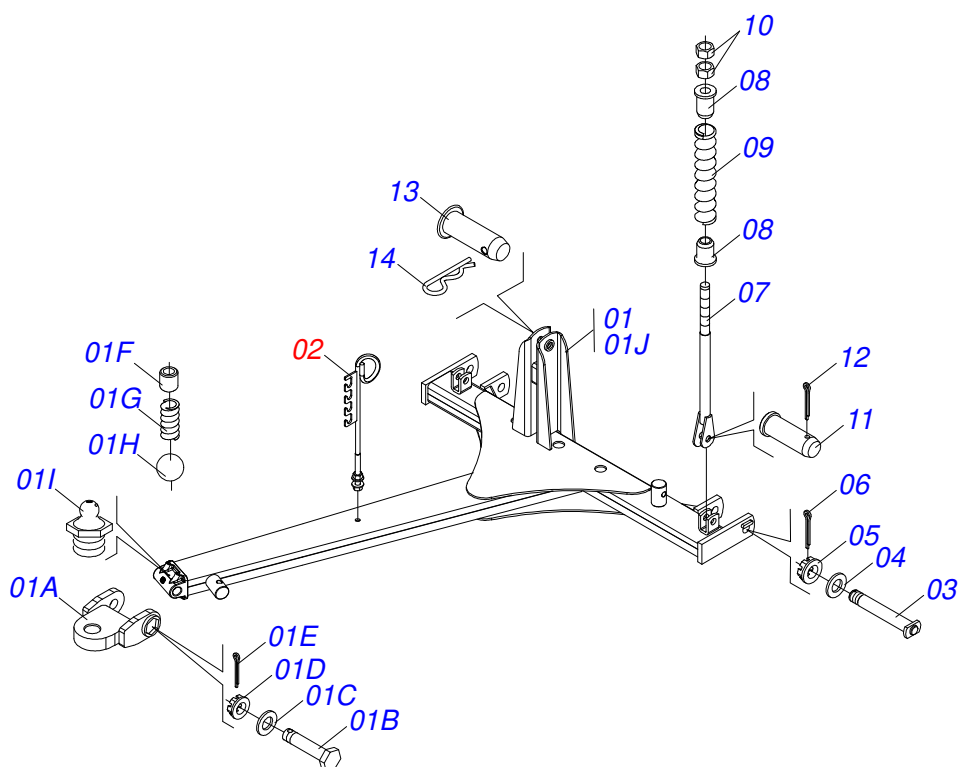

Artículo	Código	Descripción	Ver Pág.	QT
01	0511055708	CABEZAL COMPLETO		01
01A	0511070237	ENGANCHE TRACTOR		01
01B	0571016538	TORNILLO		01
01C	0501010237	ARANDELA PLANA		01
01D	0501011301	TUERCA 1.1/2 UNC 6FPP 2.5/16		01
01E	0503010010	PASADOR ABIERTO 1/4 X 2.1/2		01
01F	0503013333	TORNILLO		02
01G	0503033994	RESORTE COMPRESION		02
01H	0503012389	ESFERA 1/2		02
01I	0503010002	GRASERA 1800		01
01J	0521065049	CABEZAL		01
02	0501040257	SOPORTE MANGUERA 3/4" X 1200	29	01
03	0521062959	EJE 38,1 X 265		02
04	0501012916	ARANDELA PLANA 38,50 X 66 X 4,75 ZN		02
05	0501011301	TUERCA 1.1/2 UNC 6FPP 2.5/16		02
06	0503010010	PASADOR ABIERTO 1/4 X 2.1/2		02
07	0501064699	VAR+N RESORTE		02
08	0502020394	APOYO RESORTE		04
09	0503031341	RESORTE COMPRESION 68,5 X 203 X 12,2		02
10	0501010087	TUERCA 1.1/4"		04
11	0521010592	EJE UNION 27,80 X 80		02
12	0503010571	PASADOR ABIERTO 1/4" X 1.1/2"		02
13	0511011887	EJE UNION 31.75 X 110		01
14	0503031035	PASADOR (GRAPA DE SUJECION)		01