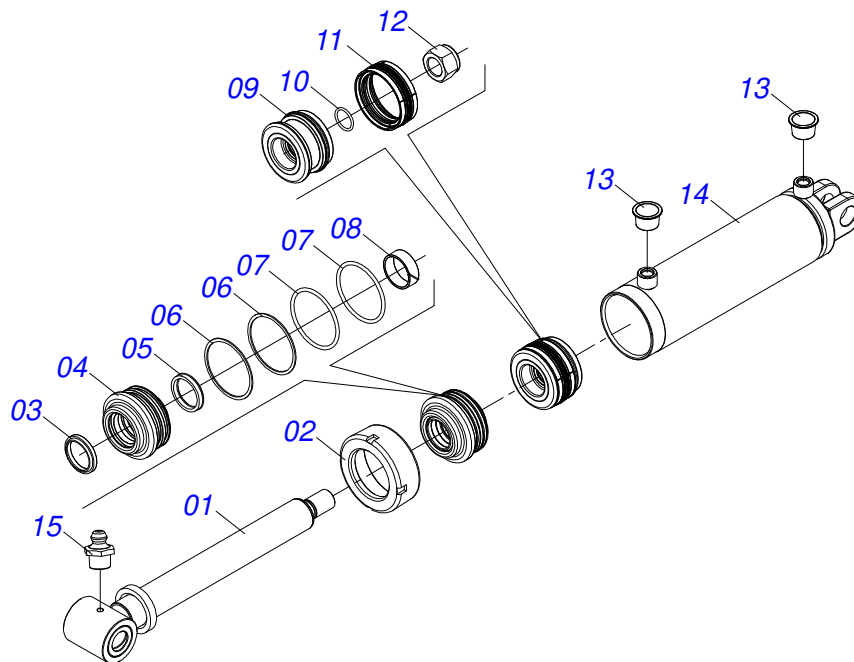

Artículo	Código	Descripción	Ver Pág.	QT
01	0511067445	EXTENSOR 50,8 X 452,5		01
02	0502012822	TAPA MOVIL 101,60		01
03	0503015636	RASCADOR DE CIERRE		01
04	0581010678	SOPORTE ANILLOS 50,80 X 85,72		01
05	0503018026	ANILLO 1870-2000-375 B		01
06	0503011061	ANILLO BACK-UP 8-342		02
07	0503010338	ANILLO O'RING 2-342 N 3006-9B		02
08	0503018025	ANILLO GUÍA		01
09	0502012842	EMBOLO 50,80 X 101,60		01
10	0503010345	ANILLO O'RING 2-218 N 3006-9B		01
11	0503015633	SELLADO SELEMASTER		01
12	0503010817	TUERCA 1.1/4		01
13	0503030384	PLUG CON N-001		02
14	0511066220	CAMISA 101,60 X 369		01
15	0503010002	GRASERA 1800		01