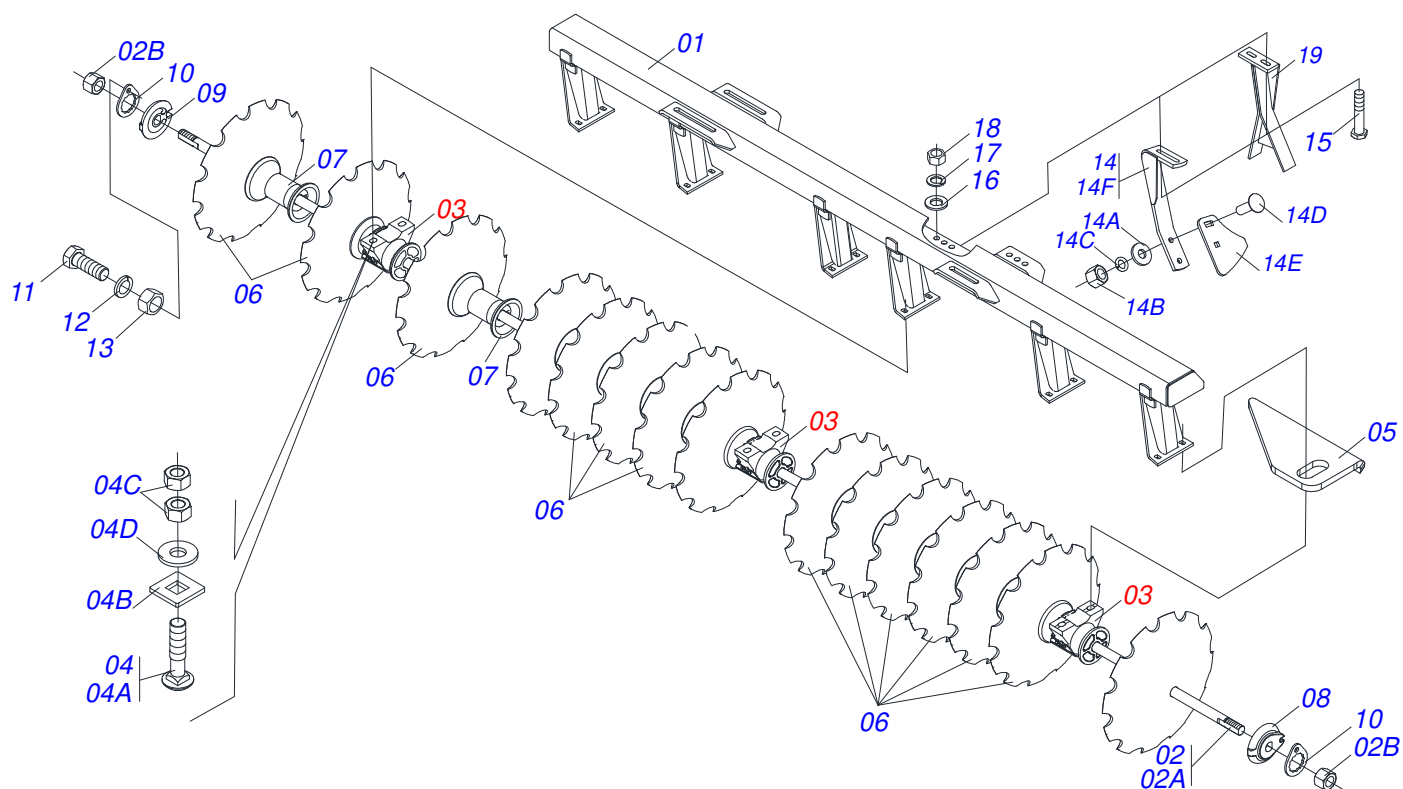

Artículo	Código	Descripción	Ver Pág.	QT
01	0521067134	CHASIS DELANTERO		01
02	0511053816	EJE C/ TUERCA		02
02A	0571014467	EJE 1.5/8" 7FPP X 3155		01
02B	0502040640	TUERCA 1.5/8" 7FPP 2.3/4"		02
03	0501046312	CHUMACERA AGR DM OL	26	06
04	0511040034	CONJ PIEZAS IMPL 3/4 UNC X 3.1/4 CA		12
04A	0501017303	TORNILLO 3/4" UNC X 3.1/4"		01
04B	0501010949	TRABA TORNILLO 3/4"		01
04C	0503010014	TUERCA 3/4" UNC		02
04D	0501010322	ARANDELA PLANA 20.50 X 46 X 4.75		01
05	0571015395	LIMPIADOR DELANTERO CHUMACERA		06
06	0602030369	DISCO RECORTADO 24" X 6		28
07	0502010626	SEPARADOR 226		20
08	0502011048	TRABA EJE EXT 1.5/8"		02
09	0502011047	TRABA EJE INT 1.5/8"		02
10	0511014339	TRABA TUERCA 1.5/8"		04
11	0503011267	TORNILLO 5/8 UNC X 1.1/2 C S G.5 ZN		04
12	0503010027	ARANDELA PRESION		04
13	0503010013	TUERCA 5/8		04
14	0511059727	CONJUNTO LIMPADOR TRASERO		20
14A	0501012140	ARANDELA PLANA		20
14B	0503010013	TUERCA 5/8		20
14C	0503010027	ARANDELA PRESION		20
14D	0503012699	TORNILLO 5/8NC X 2 CAPQ G.5 ZN 1K20548		20
14E	0581012584	PALA LIMPIADOR		20
14F	0521067240	SOPORTE LIMP TRASERO		20
15	0503011239	TORNILLO 1/2" UNC X 2"		40
16	0511017302	ARANDELA PLANA 13.5 X 32.5 X 3.00		40
17	0503010019	ARANDELA PRESION 1/2"		40
18	0503010060	TUERCA 1/2" UNC		40
19	0521064296	LIMPIADOR		20