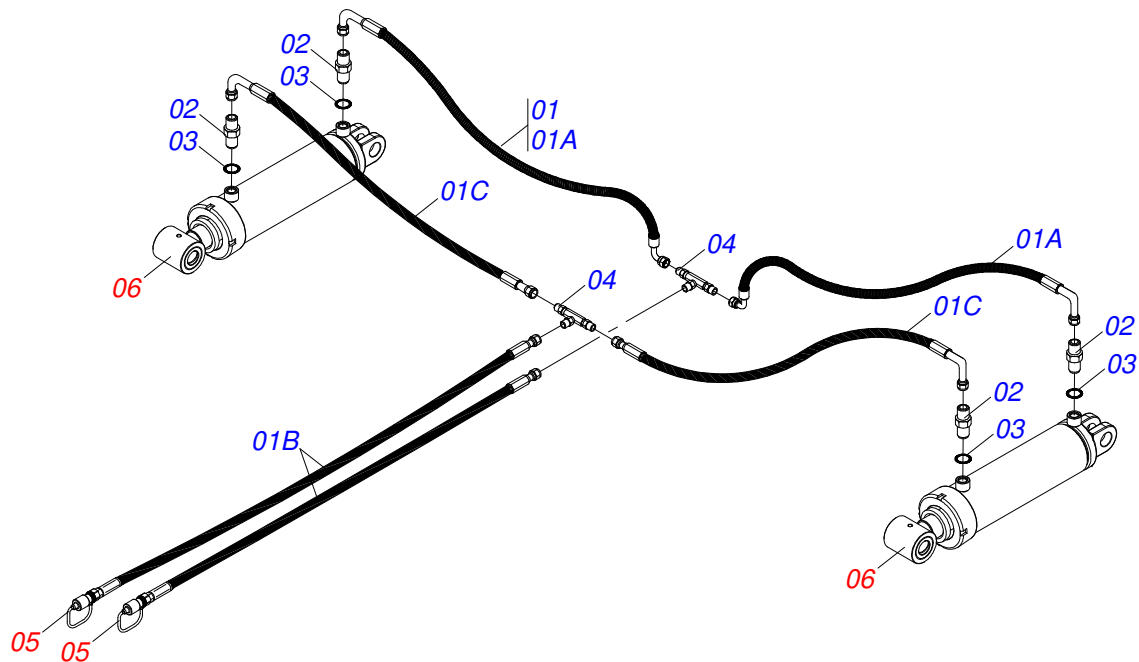

Artículo	Código	Descripción	Ver Pág.	QT
01	0511067334	SOPORTE MANGUERA		01
02	0503010014	TUERCA 3/4" UNC		02
03	0501010322	ARANDELA PLANA 20.50 X 46 X 4.75		02

Artículo	Código	Descripción	Ver Pág.	28	32	36	40
01	0511057697	JUEGO MANGUERA		01	01	01	01
01A	0501080514	MANGUERA 3/8 X 1700 TC-TC		02	02	02	02
01B	0501080349	MANGUERA 3/8" X 7500 TR-TM		02	02	02	02
01C	0501080025	MANGUERA 3/8 X 1400 TR-TC		02	02	02	02
02	0501010617	NIPLE 3/4"NF		04	04	04	04
03	0503010190	ANILLO O'RING 2-114 N 3006-9B		04	04	04	04
04	0503011271	CONECTOR T 3 VIAS 3/4 UNF		02	02	02	02
05	0501053834	ACOPLAMIENTO RAPIDO MACHO	32	02	02	02	02
06	0511058405	CILINDRO HIDRÁULICO 50,80 X 101,60 X 561 X 252	7	02	02	02	02