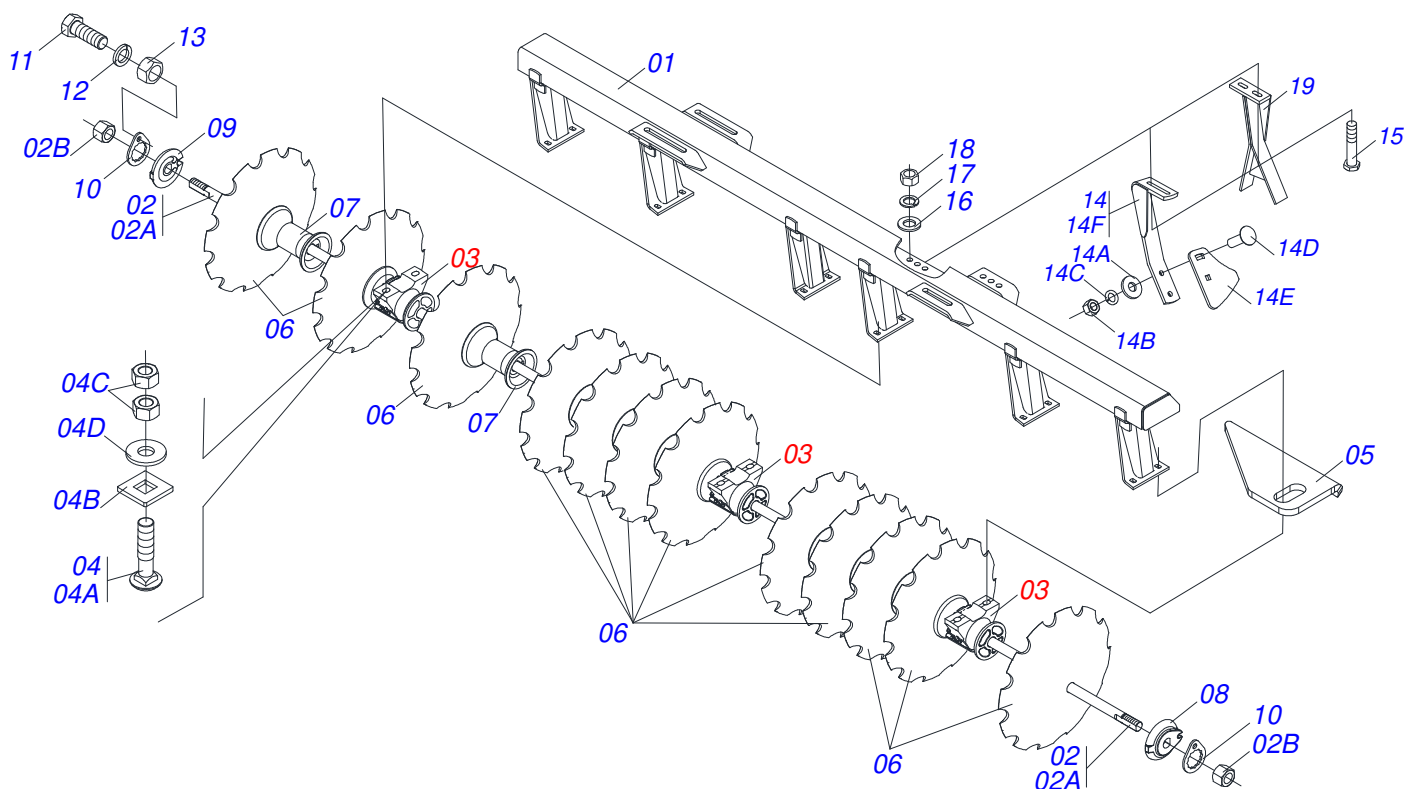

Artículo	Código	Descripción	Ver Pág.	QT
01	0521067144	CHASIS DELANTERO		01
02	0511053818	EJE C/ TUERCA		02
02A	0571014469	EJE 1.5/8" 7FPP X 2695		02
02B	0502040640	TUERCA 1.5/8" 7FPP 2.3/4"		04
03	0501046312	CHUMACERA AGR DM OL	26	06
04	0511040034	CONJ PIEZAS IMPL 3/4 UNC X 3.1/4 CA		12
04A	0501017303	TORNILLO 3/4" UNC X 3.1/4"		01
04B	0501010949	TRABA TORNILLO 3/4"		01
04C	0503010014	TUERCA 3/4" UNC		02
04D	0501010322	ARANDELA PLANA 20.50 X 46 X 4.75		01
05	0571015395	LIMPIADOR DELANTERO CHUMACERA		06
06	0602030369	DISCO RECORTADO 24" X 6		24
07	0502010626	SEPARADOR 226		16
08	0502011048	TRABA EJE EXT 1.5/8"		02
09	0502011047	TRABA EJE INT 1.5/8"		02
10	0511014339	TRABA TUERCA 1.5/8"		04
11	0503011267	TORNILLO 5/8 UNC X 1.1/2 C S G.5 ZN		04
12	0503010027	ARANDELA PRESION		04
13	0503010013	TUERCA 5/8		04
14	0511059727	CONJUNTO LIMPADOR TRASERO		16
14A	0501012140	ARANDELA PLANA		16
14B	0503010013	TUERCA 5/8		16
14C	0503010027	ARANDELA PRESION		16
14D	0503012699	TORNILLO 5/8NC X 2 CAPQ G.5 ZN 1K20548		16
14E	0581012584	PALA LIMPIADOR		16
14F	0521067240	SOPORTE LIMP TRASERO		16
15	0503011239	TORNILLO 1/2" UNC X 2"		32
16	0511017302	ARANDELA PLANA 13.5 X 32.5 X 3.00		32
17	0503010019	ARANDELA PRESION 1/2"		32
18	0503010060	TUERCA 1/2" UNC		32
19	0521064296	LIMPIADOR		16