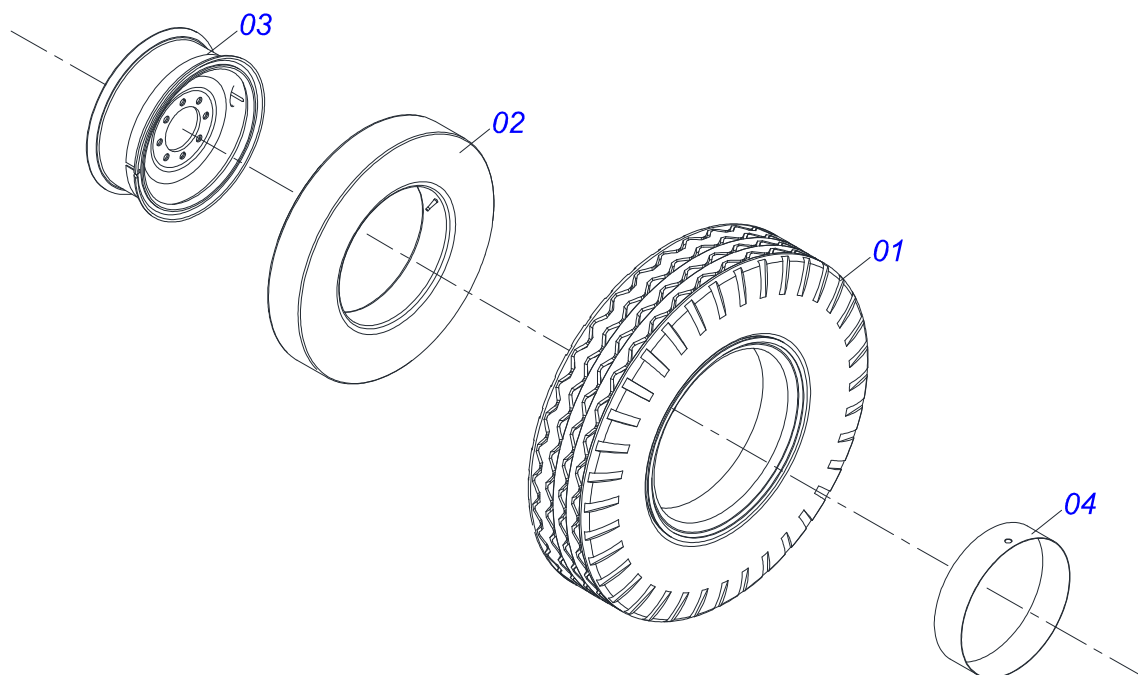

Artículo	Código	Descripción	Ver Pág.	QT
01	0503010494	NEUMATICO 9.00X 20 -14LONAS		01
02	0503010057	CAMARA AIRE 900 X 20		01
03	0501068263	RUEDA 6.50X20X153X8F24X203		01
04	0503010470	PROTECTOR		01