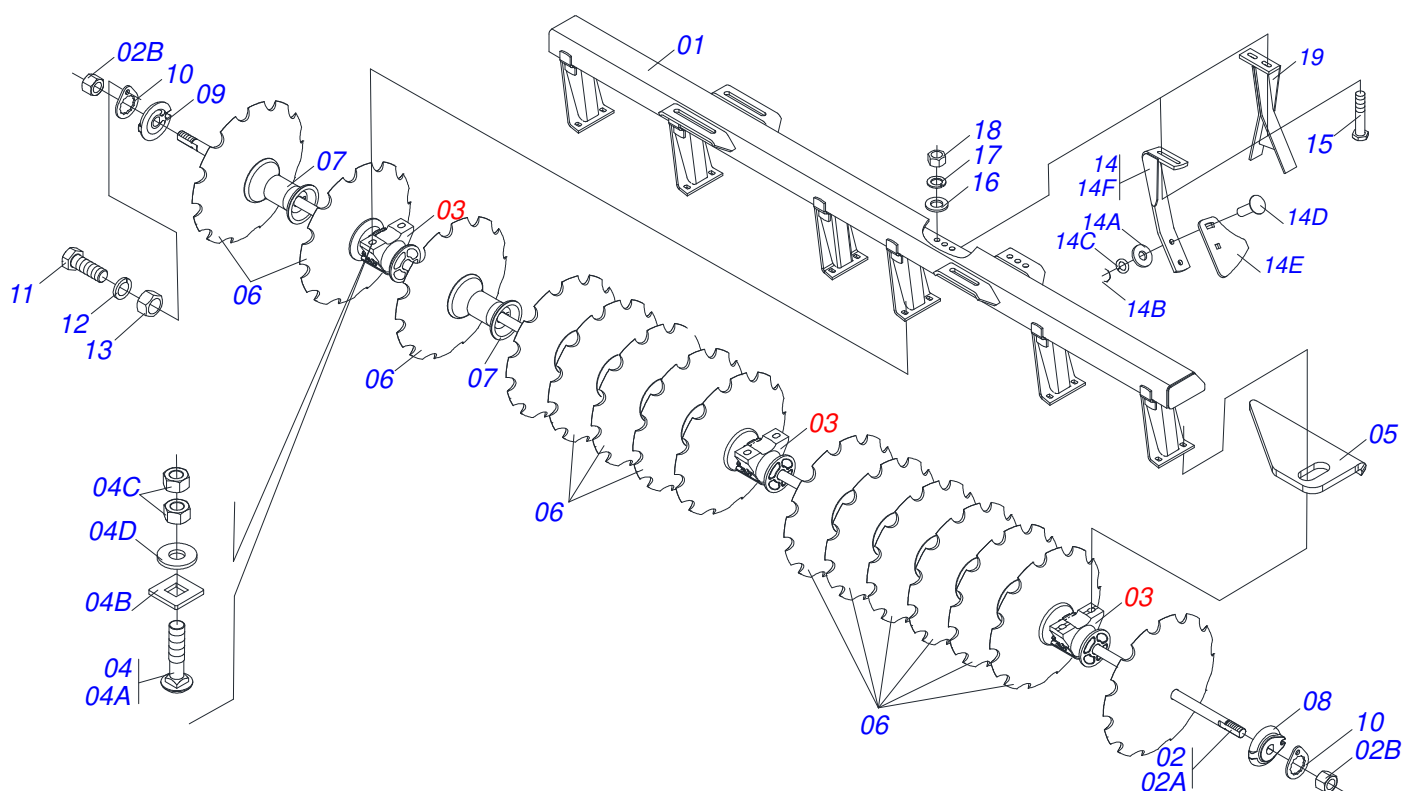

Artículo	Código	Descripción	Ver Pág.	QT
01	0521067146	CHASIS DELANTERO		01
02	0511052979	EJE C/ TUERCA		02
02A	0502040640	TUERCA 1.5/8" 7FPP 2.3/4"		02
02B	0571011474	EJE 1.5/8"7FPP X 3382 C/ TUERCA		01
03	0501046312	CHUMACERA AGR DM OL	26	06
04	0511040034	CONJ PIEZAS IMPL 3/4 UNC X 3.1/4 CA		12
04A	0501017303	TORNILLO 3/4" UNC X 3.1/4"		01
04B	0501010949	TRABA TORNILLO 3/4"		01
04C	0503010014	TUERCA 3/4" UNC		02
04D	0501010322	ARANDELA PLANA 20.50 X 46 X 4.75		01
05	0571015395	LIMPIADOR DELANTERO CHUMACERA		06
06	0602030369	DISCO RECORTADO 24" X 6		30
07	0502010626	SEPARADOR 226		22
08	0502011048	TRABA EJE EXT 1.5/8"		02
09	0502011047	TRABA EJE INT 1.5/8"		02
10	0511014339	TRABA TUERCA 1.5/8"		04
11	0503011267	TORNILLO 5/8 UNC X 1.1/2 C S G.5 ZN		04
12	0503010027	ARANDELA PRESION		04
13	0503010013	TUERCA 5/8		04
14	0511059727	CONJUNTO LIMPADOR TRASERO		22
14A	0501012140	ARANDELA PLANA		22
14B	0503010013	TUERCA 5/8		22
14C	0503010027	ARANDELA PRESION		22
14D	0503012699	TORNILLO 5/8NC X 2 CAPQ G.5 ZN 1K20548		22
14E	0581012584	PALA LIMPIADOR		22
14F	0521067240	SOPORTE LIMP TRASERO		22
15	0503011239	TORNILLO 1/2" UNC X 2"		44
16	0511017302	ARANDELA PLANA 13.5 X 32.5 X 3.00		44
17	0503010019	ARANDELA PRESION 1/2"		44
18	0503010060	TUERCA 1/2" UNC		44
19	0521064296	LIMPIADOR		22