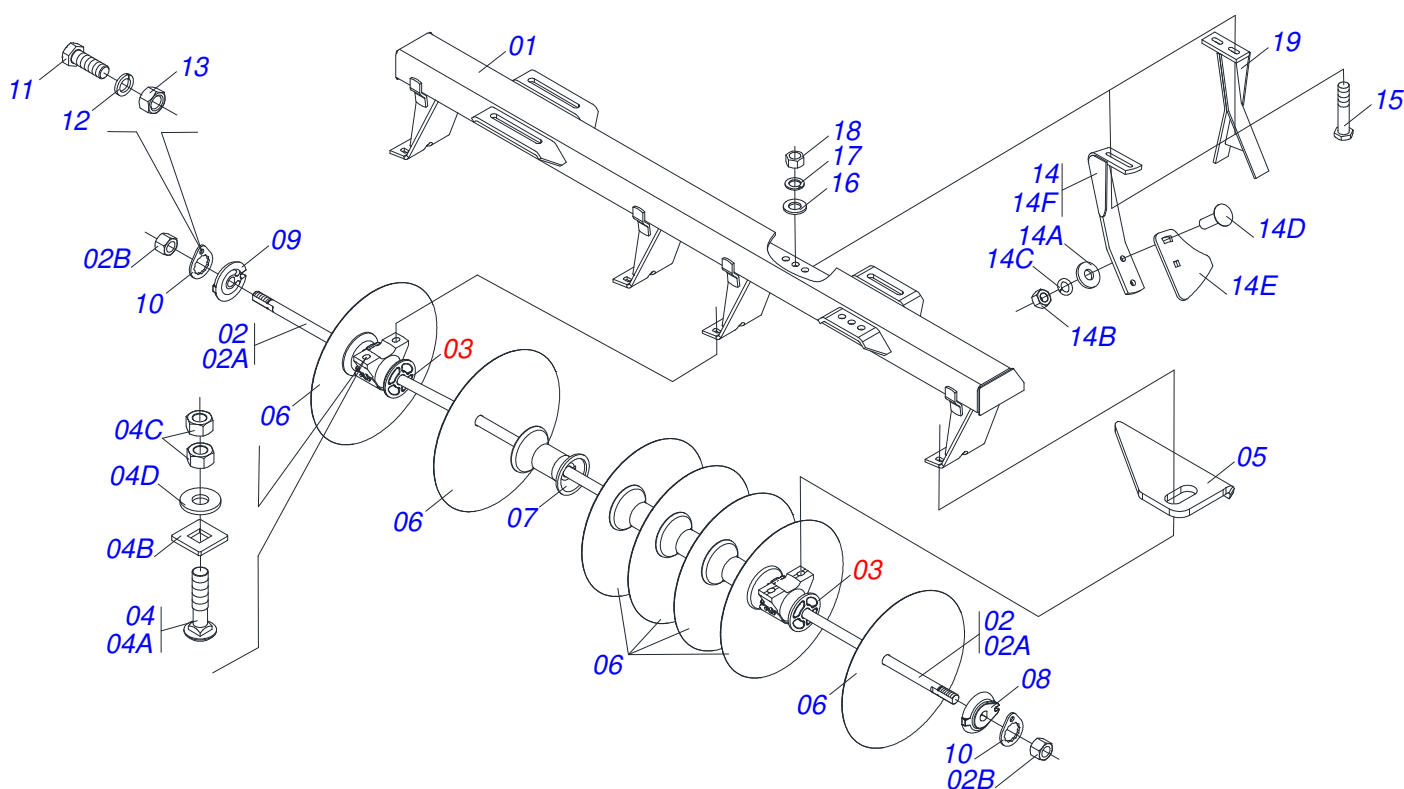

Artículo	Código	Descripción	Ver Pág.	QT
01	0521067147	CHASIS TRASERO		01
02	0511055706	EJE 1.5/8 7FPP X 1547 C/ TUERCA		02
02A	0571016550	EJE 1.5/8" X 7FPP X 1547 S/ TUERCA		02
02B	0502040640	TUERCA 1.5/8" 7FPP 2.3/4"		02
03	0501046312	CHUMACERA AGR DM OL	26	04
04	0511040034	CONJ PIEZAS IMPL 3/4 UNC X 3.1/4 CA		08
04A	0501017303	TORNILLO 3/4" UNC X 3.1/4"		01
04B	0501010949	TRABA TORNILLO 3/4"		01
04C	0503010014	TUERCA 3/4" UNC		02
04D	0501010322	ARANDELA PLANA 20.50 X 46 X 4.75		01
05	0571015395	LIMPIADOR DELANTERO CHUMACERA		04
06	0601031076	DISCO LISO 26" X 6		14
07	0502010626	SEPARADOR 226		08
08	0502011048	TRABA EJE EXT 1.5/8"		02
09	0502011047	TRABA EJE INT 1.5/8"		02
10	0511014339	TRABA TUERCA 1.5/8"		04
11	0503011267	TORNILLO 5/8 UNC X 1.1/2 C S G.5 ZN		04
12	0503010027	ARANDELA PRESION		04
13	0503010013	TUERCA 5/8		04
14	0511059726	CONJUNTO LIMPADOR DELANTERO		10
14A	0501012140	ARANDELA PLANA		02
14B	0503010013	TUERCA 5/8		02
14C	0503010027	ARANDELA PRESION		02
14D	0503012699	TORNILLO 5/8NC X 2 CAPQ G.5 ZN 1K20548		02
14E	0581012584	PALA LIMPIADOR		01
14F	0521067239	SOPORTE LIMPIADOR DELANTEIRO		01
15	0503011239	TORNILLO 1/2" UNC X 2"		60
16	0511017302	ARANDELA PLANA 13.5 X 32.5 X 3.00		60
17	0503010019	ARANDELA PRESION 1/2"		60
18	0503010060	TUERCA 1/2" UNC		60
19	0521064296	LIMPIADOR		10