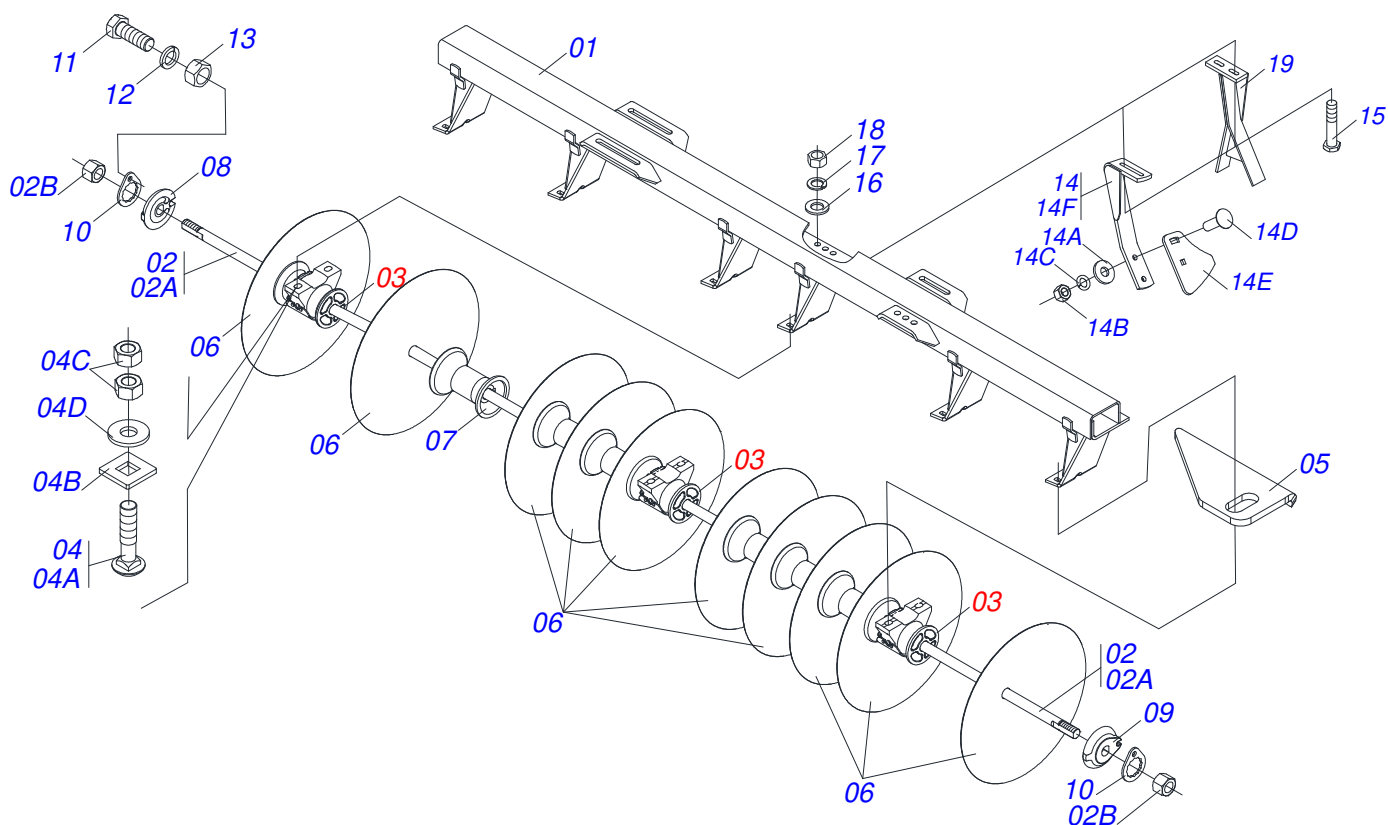

Artículo	Código	Descripción	Ver Pág.	QT
01	0521067141	CHASIS TRASERO		01
02	0511055728	EJE 1.5/8 7FPP X 2237		02
02A	0571016559	EJE 1.5/8" X 7FPP X 2237		01
02B	0502040640	TUERCA 1.5/8" 7FPP 2.3/4"		02
03	0501046312	CHUMACERA AGR DM OL	26	06
04	0511040034	CONJ PIEZAS IMPL 3/4 UNC X 3.1/4 CA		12
04A	0501017303	TORNILLO 3/4" UNC X 3.1/4"		01
04B	0501010949	TRABA TORNILLO 3/4"		01
04C	0503010014	TUERCA 3/4" UNC		02
04D	0501010322	ARANDELA PLANA 20.50 X 46 X 4.75		01
05	0571015396	LIMPIADOR DELANTERO CHUMACERA		06
06	0601031076	DISCO LISO 26" X 6		20
07	0502010626	SEPARADOR 226		10
08	0502011048	TRABA EJE EXT 1.5/8"		02
09	0502011047	TRABA EJE INT 1.5/8"		02
10	0511014339	TRABA TUERCA 1.5/8"		04
11	0503011267	TORNILLO 5/8 UNC X 1.1/2 C S G.5 ZN		04
12	0503010027	ARANDELA PRESION		04
13	0503010013	TUERCA 5/8		04
14	0511059726	CONJUNTO LIMPADOR DELANTERO		14
14A	0501012140	ARANDELA PLANA		02
14B	0503010013	TUERCA 5/8		02
14C	0503010027	ARANDELA PRESION		02
14D	0503012699	TORNILLO 5/8NC X 2 CAPQ G.5 ZN 1K20548		02
14E	0581012584	PALA LIMPIADOR		01
14F	0521067239	SOPORTE LIMPIADOR DELANTEIRO		01
15	0503011239	TORNILLO 1/2" UNC X 2"		30
16	0511017302	ARANDELA PLANA 13.5 X 32.5 X 3.00		30
17	0503010019	ARANDELA PRESION 1/2"		30
18	0503010060	TUERCA 1/2" UNC		30
19	0521064296	LIMPIADOR		16