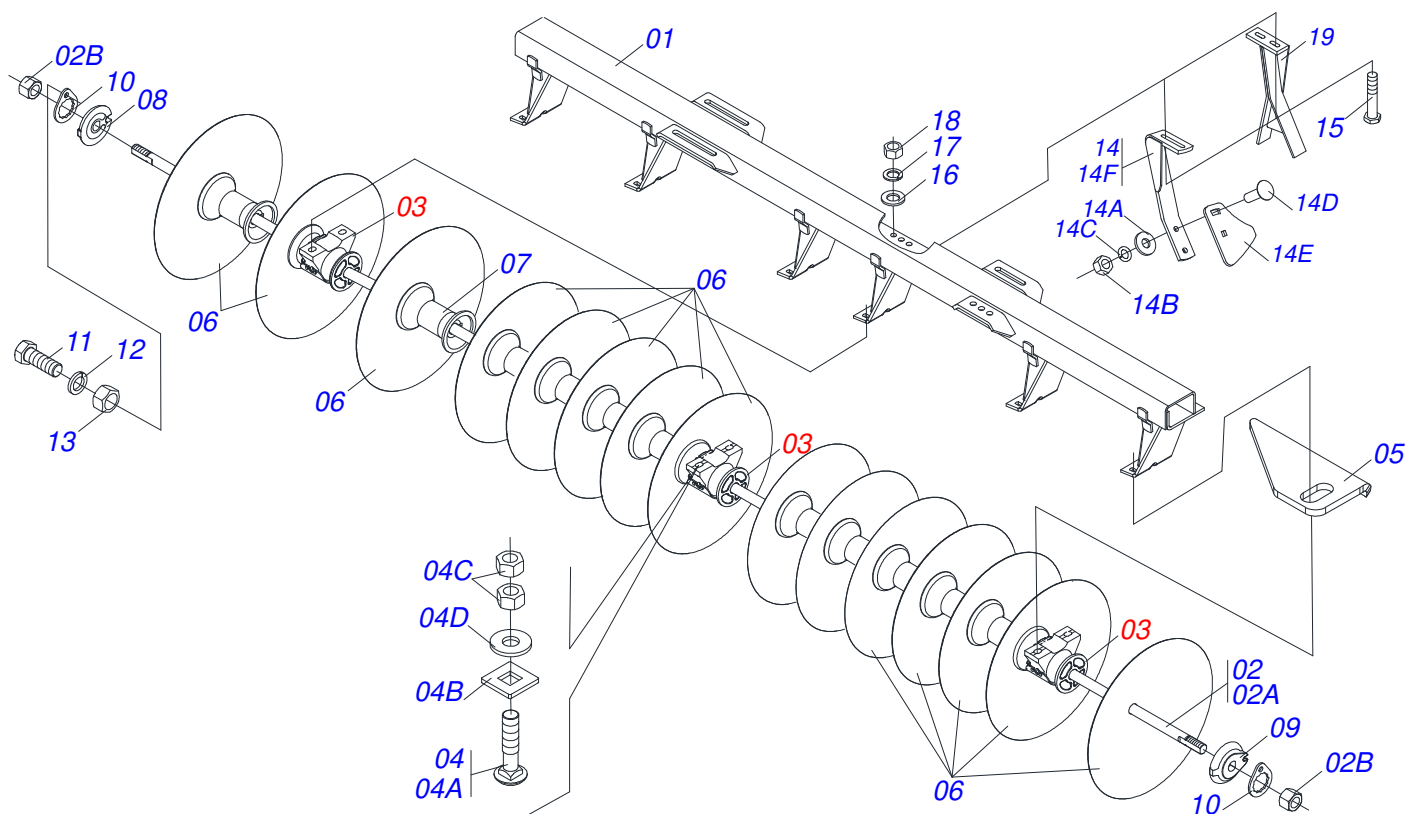

Artículo	Código	Descripción	Ver Pág.	QT
01	0521063835	CHASIS TRASERO		01
02	0511052979	EJE C/ TUERCA		02
02A	0502040640	TUERCA 1.5/8" 7FPP 2.3/4"		02
02B	0571011474	EJE 1.5/8"7FPP X 3382 C/ TUERCA		01
03	0501046312	CHUMACERA AGR DM OL	26	06
04	0511040034	CONJ PIEZAS IMPL 3/4 UNC X 3.1/4 CA		12
04A	0501017303	TORNILLO 3/4" UNC X 3.1/4"		01
04B	0501010949	TRABA TORNILLO 3/4"		01
04C	0503010014	TUERCA 3/4" UNC		02
04D	0501010322	ARANDELA PLANA 20.50 X 46 X 4.75		01
05	0571015395	LIMPIADOR DELANTERO CHUMACERA		06
06	0601031076	DISCO LISO 26" X 6		30
07	0502010626	SEPARADOR 226		22
08	0502011048	TRABA EJE EXT 1.5/8"		02
09	0502011047	TRABA EJE INT 1.5/8"		02
10	0511014339	TRABA TUERCA 1.5/8"		04
11	0503011267	TORNILLO 5/8 UNC X 1.1/2 C S G.5 ZN		04
12	0503010027	ARANDELA PRESION		04
13	0503010013	TUERCA 5/8		04
14	0511059727	CONJUNTO LIMPADOR TRASERO		22
14A	0501012140	ARANDELA PLANA		22
14B	0503010013	TUERCA 5/8		22
14C	0503010027	ARANDELA PRESION		22
14D	0503012699	TORNILLO 5/8NC X 2 CAPQ G.5 ZN 1K20548		22
14E	0581012584	PALA LIMPIADOR		22
14F	0521067240	SOPORTE LIMP TRASERO		22
15	0503011239	TORNILLO 1/2" UNC X 2"		44
16	0511017302	ARANDELA PLANA 13.5 X 32.5 X 3.00		44
17	0503010019	ARANDELA PRESION 1/2"		44
18	0503010060	TUERCA 1/2" UNC		44
19	0521064296	LIMPIADOR		22