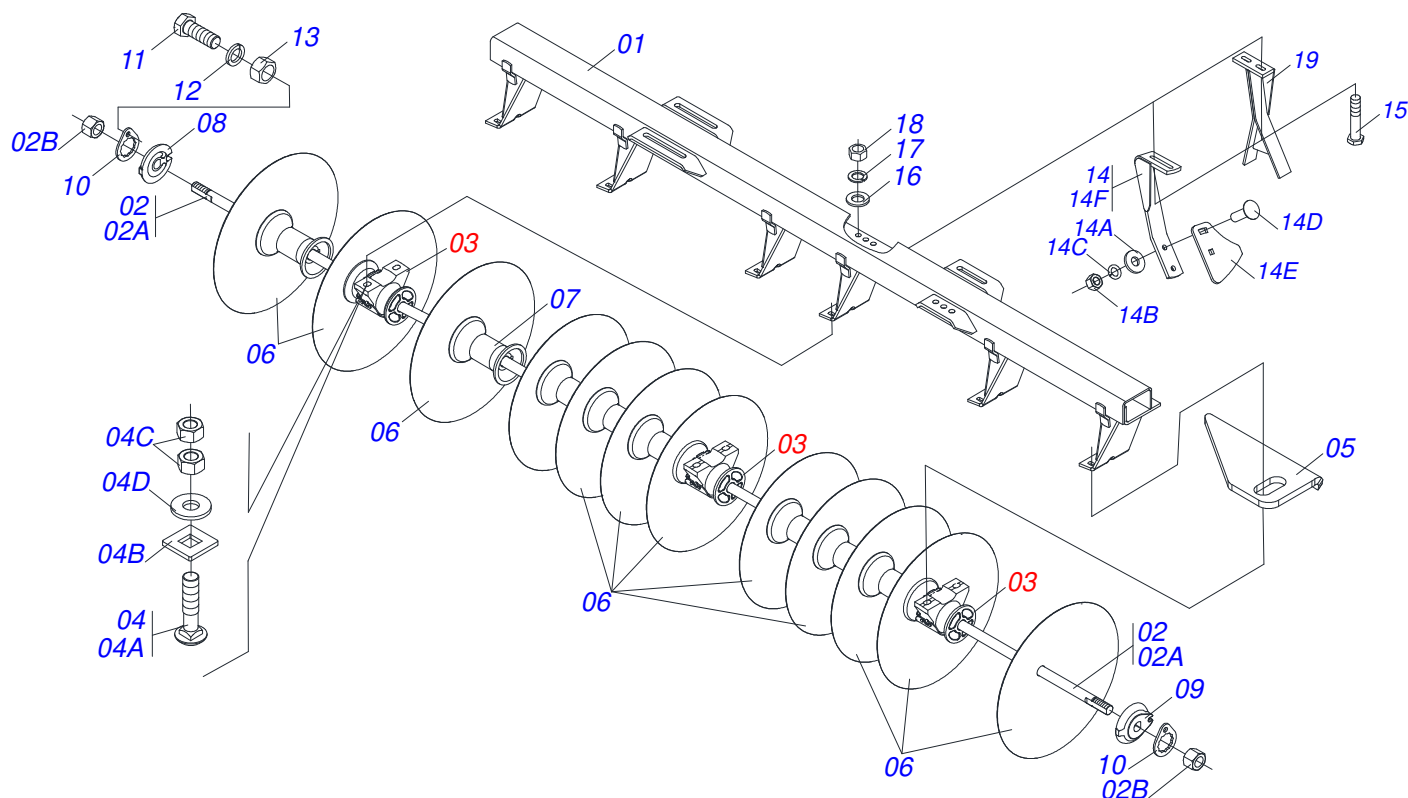

Artículo	Código	Descripción	Ver Pág.	QT
01	0521067143	CHASIS TRASERO		01
02	0511053819	EJE C/ TUERCA		02
02A	0571014470	EJE 1.5/8" 7FPP X 2465		01
02B	0502040640	TUERCA 1.5/8" 7FPP 2.3/4"		02
03	0501046312	CHUMACERA AGR DM OL	26	06
04	0511040034	CONJ PIEZAS IMPL 3/4 UNC X 3.1/4 CA		12
04A	0501017303	TORNILLO 3/4" UNC X 3.1/4"		01
04B	0501010949	TRABA TORNILLO 3/4"		01
04C	0503010014	TUERCA 3/4" UNC		02
04D	0501010322	ARANDELA PLANA 20.50 X 46 X 4.75		01
05	0571015396	LIMPIADOR DELANTERO CHUMACERA		06
06	0601031076	DISCO LISO 26" X 6		22
07	0502010626	SEPARADOR 226		14
08	0502011048	TRABA EJE EXT 1.5/8"		02
09	0502011047	TRABA EJE INT 1.5/8"		02
10	0511014339	TRABA TUERCA 1.5/8"		04
11	0503011267	TORNILLO 5/8 UNC X 1.1/2 C S G.5 ZN		04
12	0503010027	ARANDELA PRESION		04
13	0503010013	TUERCA 5/8		04
14	0511059727	CONJUNTO LIMPADOR TRASERO		16
14A	0501012140	ARANDELA PLANA		16
14B	0503010013	TUERCA 5/8		16
14C	0503010027	ARANDELA PRESION		16
14D	0503012699	TORNILLO 5/8NC X 2 CAPQ G.5 ZN 1K20548		16
14E	0581012584	PALA LIMPIADOR		16
14F	0521067240	SOPORTE LIMP TRASERO		16
15	0503011239	TORNILLO 1/2" UNC X 2"		32
16	0511017302	ARANDELA PLANA 13.5 X 32.5 X 3.00		32
17	0503010019	ARANDELA PRESION 1/2"		32
18	0503010060	TUERCA 1/2" UNC		32
19	0521064296	LIMPIADOR		16