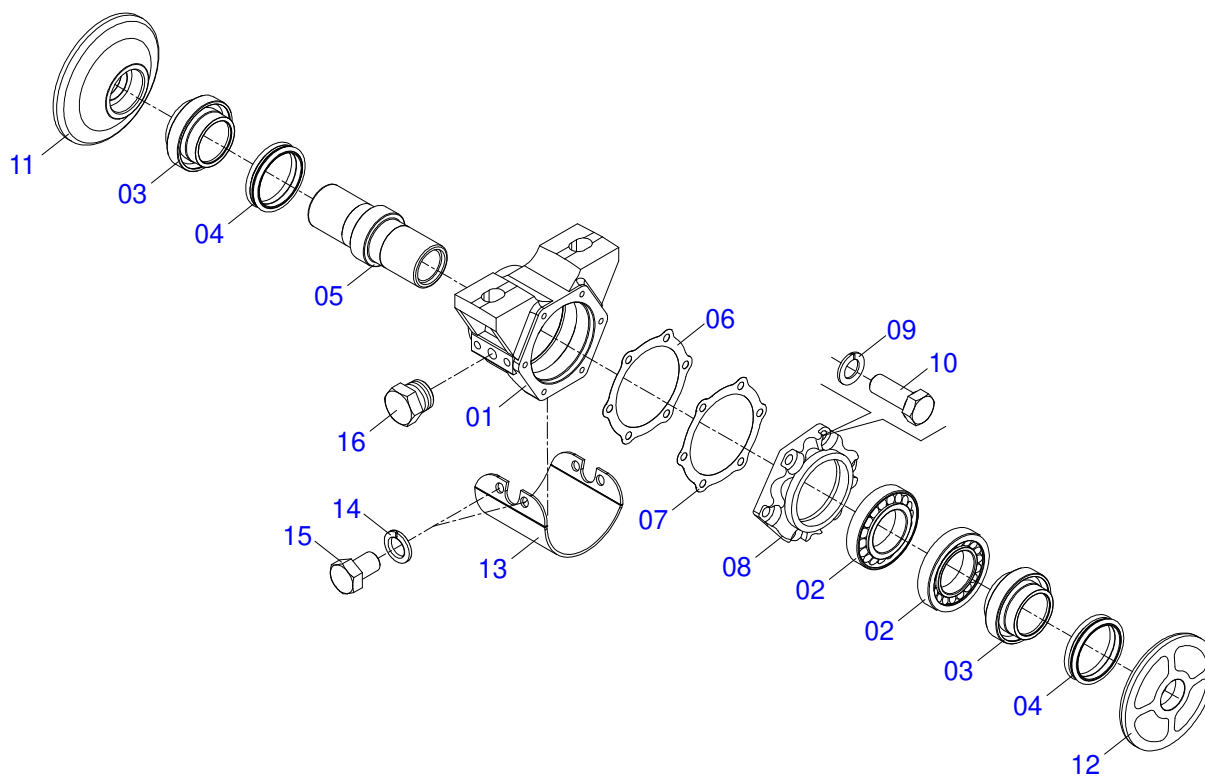

Artículo	Código	Descripción	Ver Pág.	QT
01	0502020673	TAPA CAJA DM		01
02	0503010113	RODAMIENTO 30212		02
03	0502010633	ALOJAMIENTO RETENES C/ BUCHA		02
04	0503030027	RETEN LP JB-255		02
05	0502010639	EJE DE CHUMACERA CM/DM		01
06	0503031972	JUNTA VEDAMIENTO 137 X 113,2 X 0,3		03
07	0503031973	EMPAQUETADURA 137 X 113,2 X 0,1		02
08	0502012445	COJINETE TAPA CAJA (CAJA LIGERAMENTE)		01
09	0503011443	ARANDELA PRESION		06
10	0503010237	TORNILLO 3/8 UNC X 1		06
11	0502040240	APOYO INT DEL DISCO		01
12	0502040239	APOYO EXT DEL DISCO		01
13	0521012933	PROTECION CHUMACERA 225 AGUJERO 16		01
14	0503010019	ARANDELA PRESION 1/2"		04
15	0503011401	TORNILLO 1/2" UNC X 3/4"		04
16	0503010856	TAPON R 3/8 BSPT		02