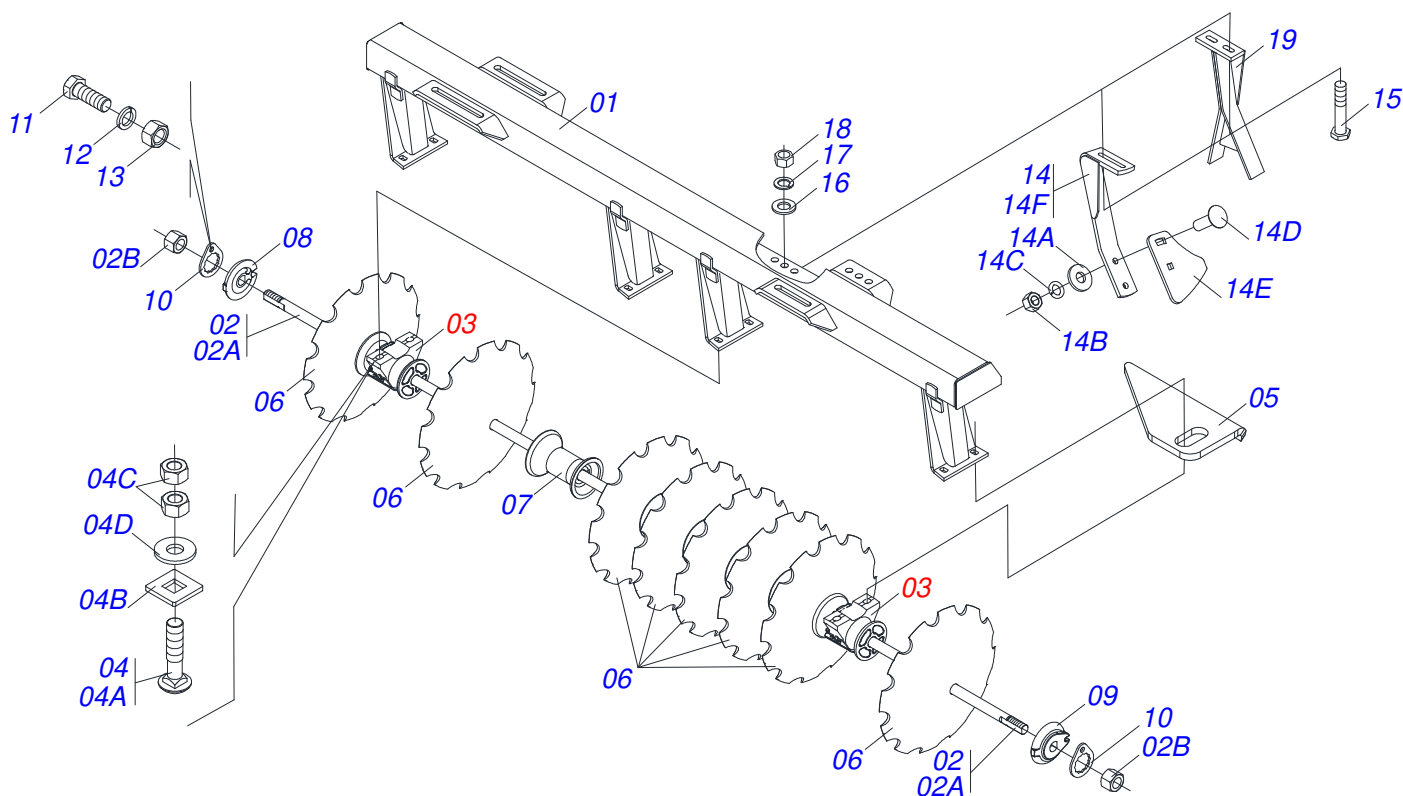

Artículo	Código	Descripción	Ver Pág.	QT
01	0521067136	CHASIS DELANTERO		01
02	0511055722	EJE 1.5/8 7FPP X 1777 C/ TUERCA		02
02A	0571016553	EJE 1.5/8" 7FPP X 1777		01
02B	0502040640	TUERCA 1.5/8" 7FPP 2.3/4"		02
03	0501046312	CHUMACERA AGR DM OL	26	04
04	0511040034	CONJ PIEZAS IMPL 3/4 UNC X 3.1/4 CA		08
04A	0501017303	TORNILLO 3/4" UNC X 3.1/4"		01
04B	0501010949	TRABA TORNILLO 3/4"		01
04C	0503010014	TUERCA 3/4" UNC		02
04D	0501010322	ARANDELA PLANA 20.50 X 46 X 4.75		01
05	0571015395	LIMPIADOR DELANTERO CHUMACERA		04
06	0602030369	DISCO RECORTADO 24" X 6		16
07	0502010626	SEPARADOR 226		10
08	0502011048	TRABA EJE EXT 1.5/8"		02
09	0502011047	TRABA EJE INT 1.5/8"		02
10	0511014339	TRABA TUERCA 1.5/8"		04
11	0503011267	TORNILLO 5/8 UNC X 1.1/2 C S G.5 ZN		04
12	0503010027	ARANDELA PRESION		04
13	0503010013	TUERCA 5/8		04
14	0511059726	CONJUNTO LIMPADOR DELANTERO		14
14A	0501012140	ARANDELA PLANA		14
14B	0503010013	TUERCA 5/8		14
14C	0503010027	ARANDELA PRESION		14
14D	0503012699	TORNILLO 5/8NC X 2 CAPQ G.5 ZN 1K20548		14
14E	0581012584	PALA LIMPIADOR		14
14F	0521067239	SOPORTE LIMPIADOR DELANTEIRO		14
15	0503011239	TORNILLO 1/2" UNC X 2"		30
16	0511017302	ARANDELA PLANA 13.5 X 32.5 X 3.00		30
17	0503010019	ARANDELA PRESION 1/2"		30
18	0503010060	TUERCA 1/2" UNC		30
19	0521064296	LIMPIADOR		14