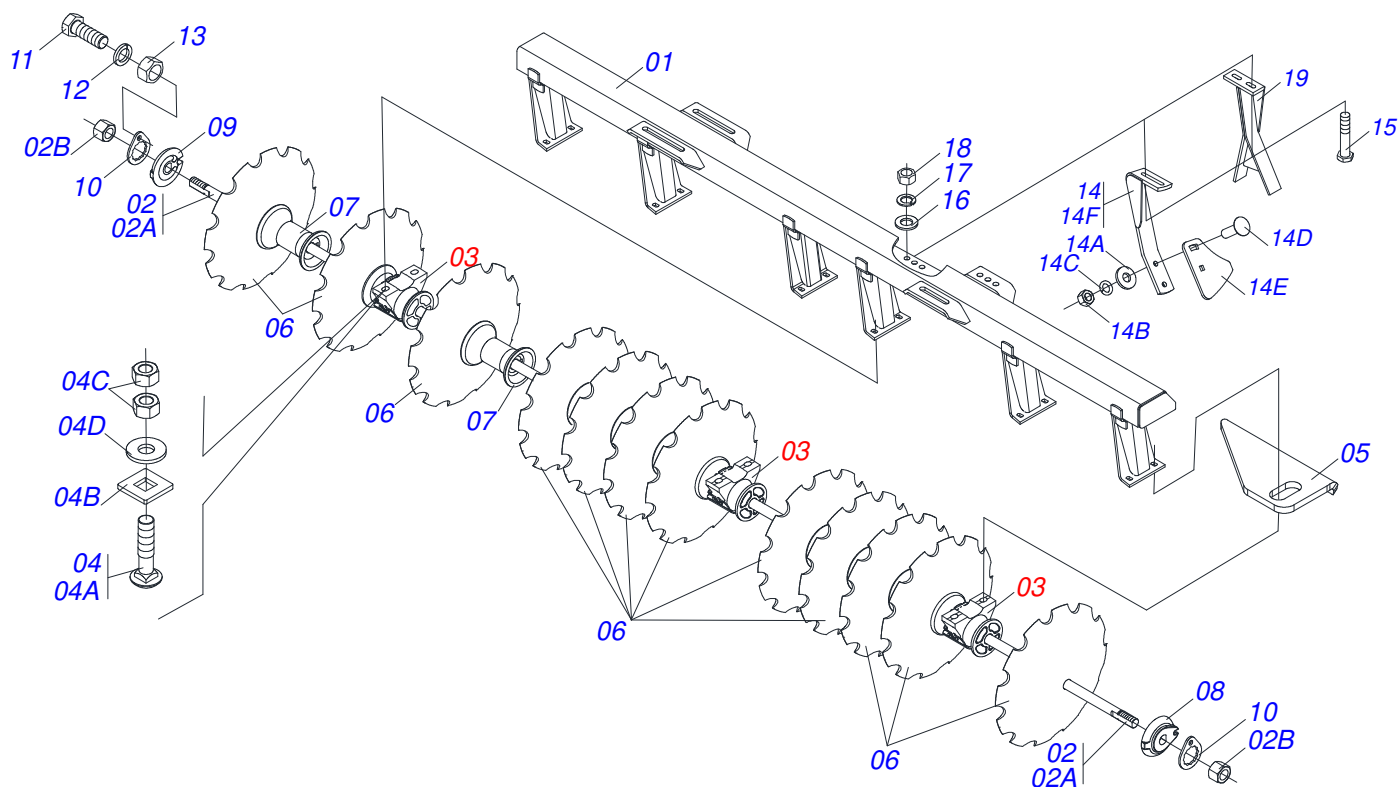

Artículo	Código	Descripción	Ver Pág.	QT
01	0521067142	CHASIS DELANTERO		01
02	0511053819	EJE C/ TUERCA		02
02A	0571014470	EJE 1.5/8" 7FPP X 2465		02
02B	0502040640	TUERCA 1.5/8" 7FPP 2.3/4"		02
03	0501046312	CHUMACERA AGR DM OL	26	06
04	0511040034	CONJ PIEZAS IMPL 3/4 UNC X 3.1/4 CA		12
04A	0501017303	TORNILLO 3/4" UNC X 3.1/4"		01
04B	0501010949	TRABA TORNILLO 3/4"		01
04C	0503010014	TUERCA 3/4" UNC		02
04D	0501010322	ARANDELA PLANA 20.50 X 46 X 4.75		01
05	0571015395	LIMPIADOR DELANTERO CHUMACERA		06
06	0602030369	DISCO RECORTADO 24" X 6		22
07	0502010626	SEPARADOR 226		14
08	0502011048	TRABA EJE EXT 1.5/8"		02
09	0502011047	TRABA EJE INT 1.5/8"		02
10	0511014339	TRABA TUERCA 1.5/8"		04
11	0503011267	TORNILLO 5/8 UNC X 1.1/2 C S G.5 ZN		04
12	0503010027	ARANDELA PRESION		04
13	0503010013	TUERCA 5/8		04
14	0511059726	CONJUNTO LIMPADOR DELANTERO		16
14A	0501012140	ARANDELA PLANA		16
14B	0503010013	TUERCA 5/8		16
14C	0503010027	ARANDELA PRESION		16
14D	0503012699	TORNILLO 5/8NC X 2 CAPQ G.5 ZN 1K20548		16
14E	0581012584	PALA LIMPIADOR		16
14F	0521067239	SOPORTE LIMPIADOR DELANTEIRO		16
15	0503011239	TORNILLO 1/2" UNC X 2"		32
16	0511017302	ARANDELA PLANA 13.5 X 32.5 X 3.00		32
17	0503010019	ARANDELA PRESION 1/2"		32
18	0503010060	TUERCA 1/2" UNC		32
19	0521064296	LIMPIADOR		16