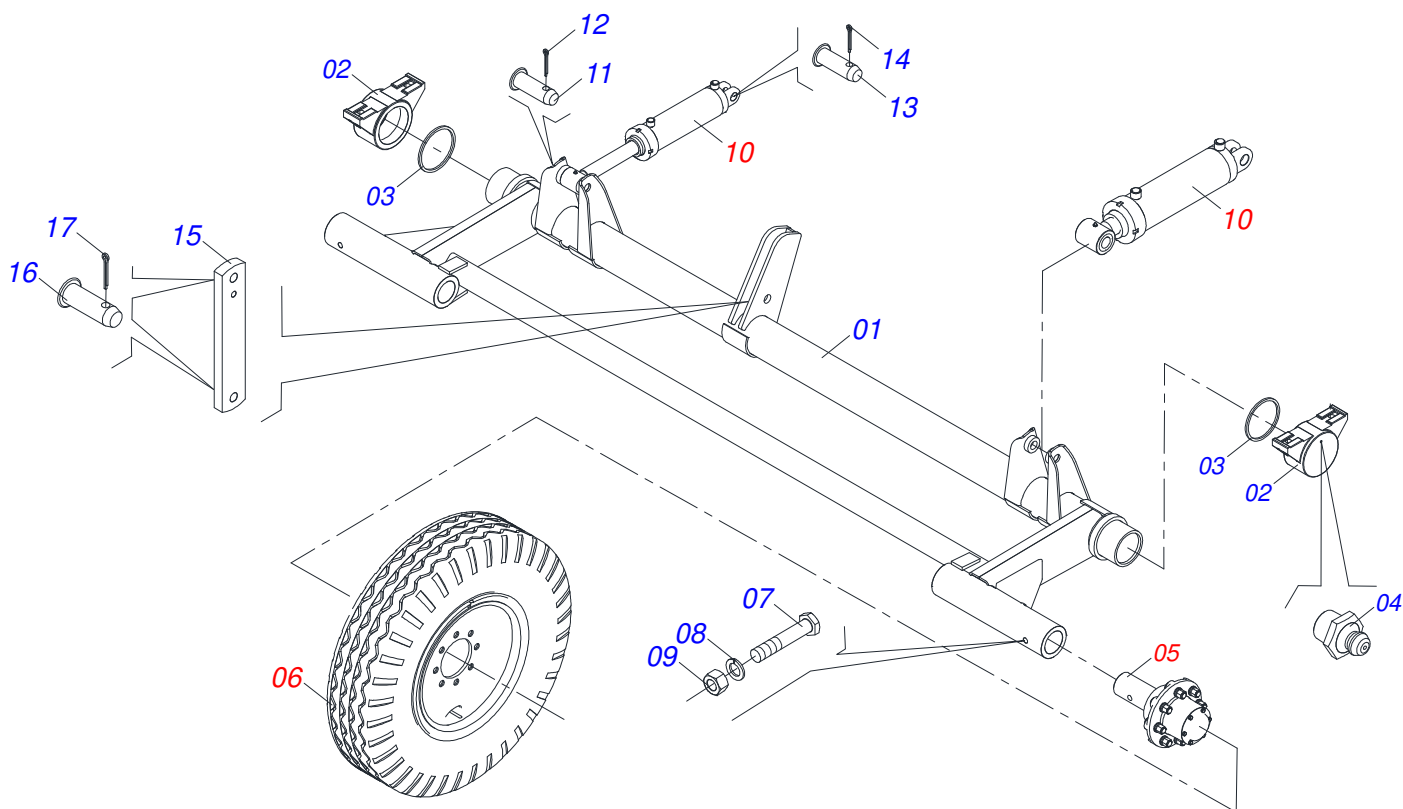

Artículo	Código	Descripción	Ver Pág.	QT
01	0521063203	RODEIRO GNCF E 230		01
02	0502011587	CHUMACERA EJE		02
03	0503012260	ANILLO DE FILTRO		02
04	0503010002	GRASERA 1800		02
05	0521042030	RODADO SIN NEUMATICO S-0514	5	02
06	0503060213	RUEDA CON NEUM 900 X 20-14L COMPL	6	02
07	0503011198	TORNILLO 3/4 UNC X 6 CS G.5 ZN		02
08	0503010023	ARANDELA PRESION		02
09	0503012183	TUERCA UNC 3/4"ZIN 1K03097		02
10	0511058405	CILINDRO HIDRÁULICO 50,80 X 101,60 X 561 X 252	7	02
11	0521010547	EJE UNION 31,75 X 165		02
12	0503010010	PASADOR ABIERTO 1/4 X 2.1/2		04
13	0521012538	EJE UNION 31,75 X 90		02
14	0503010523	PASADOR ABIERTO 1/4" X 2"		02
15	0511010887	TORRE LA BARRA ESTABILIZADORA		01
16	0521010576	EJE UNION 25 X 95		02
17	0503012232	PASADOR ABIERTO 1/8" X 2.1/2"		02