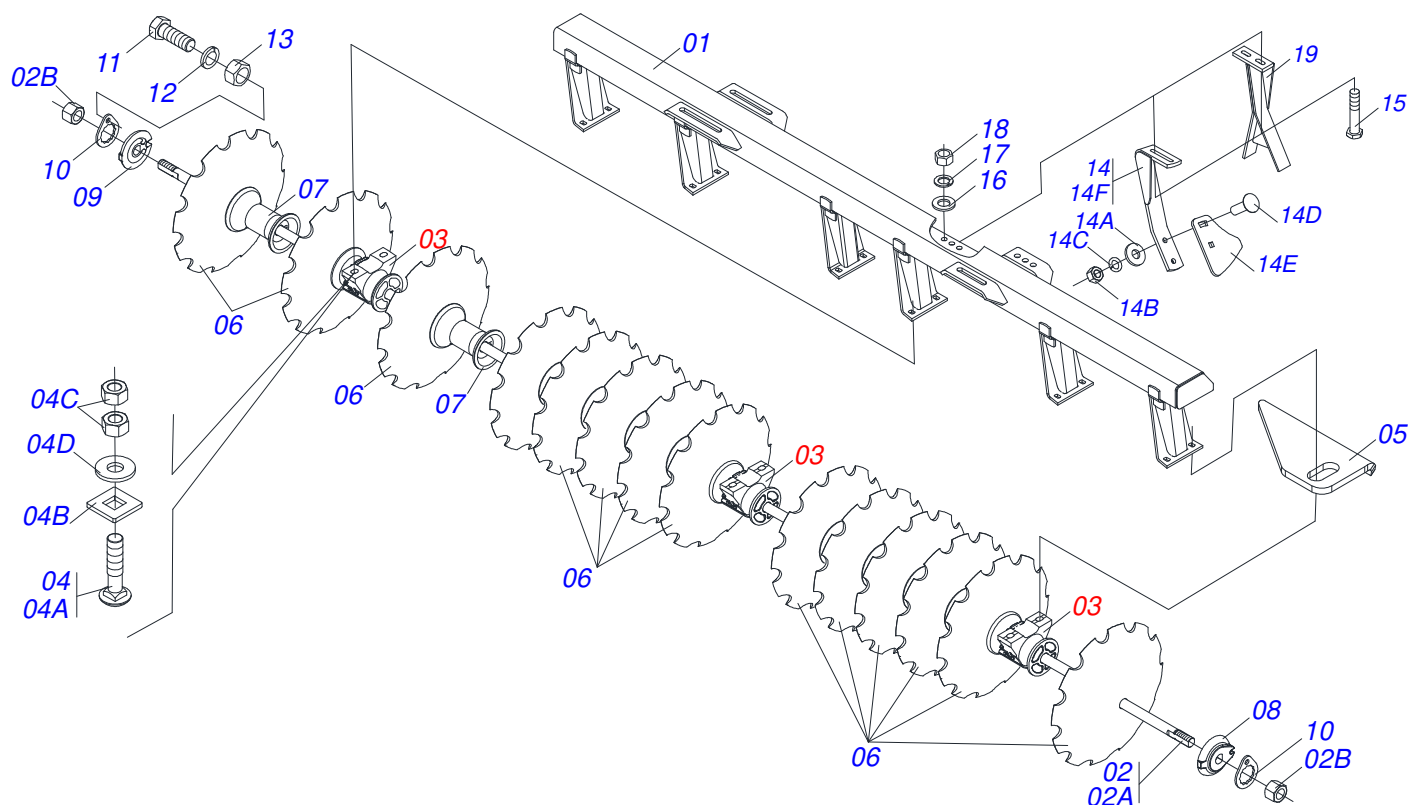

Artículo	Código	Descripción	Ver Pág.	QT
01	0521067122	CHASIS DELANTERO		01
02	0511053817	EJE C/ TUERCA		02
02A	0571014468	EJE 1.5/8" 7FPP X 2925		01
02B	0502040640	TUERCA 1.5/8" 7FPP 2.3/4"		02
03	0501046312	CHUMACERA AGR DM OL	26	06
04	0511040034	CONJ PIEZAS IMPL 3/4 UNC X 3.1/4 CA		12
04A	0501017303	TORNILLO 3/4" UNC X 3.1/4"		12
04B	0501010949	TRABA TORNILLO 3/4"		12
04C	0503010014	TUERCA 3/4" UNC		12
04D	0501010322	ARANDELA PLANA 20.50 X 46 X 4.75		12
05	0571015395	LIMPIADOR DELANTERO CHUMACERA		06
06	0602030369	DISCO RECORTADO 24" X 6		26
07	0502010626	SEPARADOR 226		18
08	0502011048	TRABA EJE EXT 1.5/8"		02
09	0502011047	TRABA EJE INT 1.5/8"		02
10	0511014339	TRABA TUERCA 1.5/8"		04
11	0503011267	TORNILLO 5/8 UNC X 1.1/2 C S G.5 ZN		04
12	0503010027	ARANDELA PRESION		04
13	0503010013	TUERCA 5/8		04
14	0511059727	CONJUNTO LIMPADOR TRASERO		18
14A	0501012140	ARANDELA PLANA		18
14B	0503010013	TUERCA 5/8		18
14C	0503010027	ARANDELA PRESION		18
14D	0503012699	TORNILLO 5/8NC X 2 CAPQ G.5 ZN 1K20548		18
14E	0581012584	PALA LIMPIADOR		18
14F	0521067240	SOPORTE LIMP TRASERO		18
15	0503011239	TORNILLO 1/2" UNC X 2"		32
16	0511017302	ARANDELA PLANA 13.5 X 32.5 X 3.00		32
17	0503010019	ARANDELA PRESION 1/2"		32
18	0503010060	TUERCA 1/2" UNC		32
19	0521064296	LIMPIADOR		18