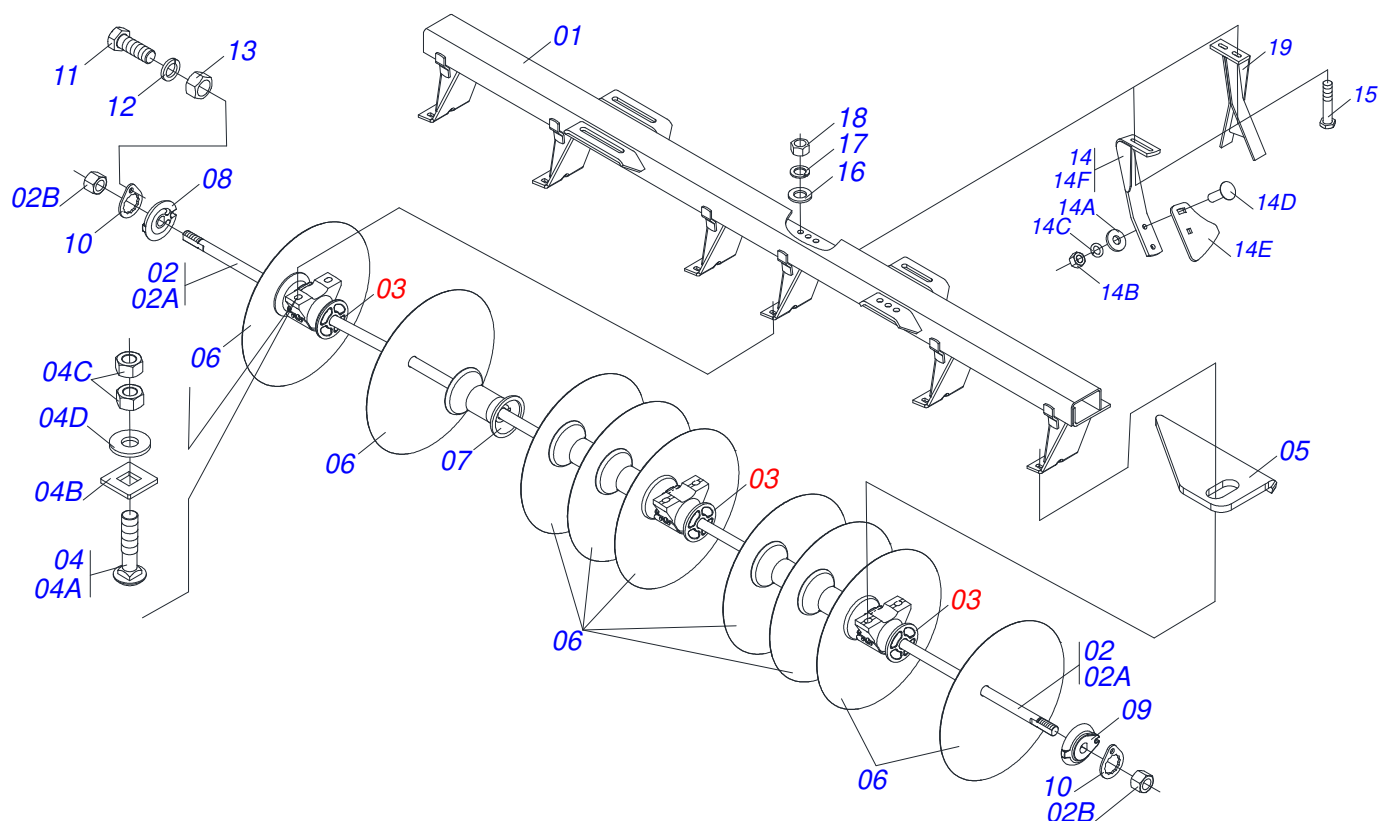

Artículo	Código	Descripción	Ver Pág.	QT
01	0521067139	CHASIS TRASERO		01
02	0511055727	EJE 1.5/8 7FPP X 2007 C/ TUERCA		02
02A	0571016556	EJE 1.5/8" 7FPP X 2007		01
02B	0502040640	TUERCA 1.5/8" 7FPP 2.3/4"		02
03	0501046312	CHUMACERA AGR DM OL	26	06
04	0511040034	CONJ PIEZAS IMPL 3/4 UNC X 3.1/4 CA		12
04A	0501017303	TORNILLO 3/4" UNC X 3.1/4"		12
04B	0501010949	TRABA TORNILLO 3/4"		12
04C	0503010014	TUERCA 3/4" UNC		12
04D	0501010322	ARANDELA PLANA 20.50 X 46 X 4.75		12
05	0571015396	LIMPIADOR DELANTERO CHUMACERA		06
06	0601031076	DISCO LISO 26" X 6		18
07	0502010626	SEPARADOR 226		10
08	0502011048	TRABA EJE EXT 1.5/8"		02
09	0502011047	TRABA EJE INT 1.5/8"		02
10	0511014339	TRABA TUERCA 1.5/8"		04
11	0503011267	TORNILLO 5/8 UNC X 1.1/2 C S G.5 ZN		04
12	0503010027	ARANDELA PRESION		04
13	0503010013	TUERCA 5/8		04
14	0511059726	CONJUNTO LIMPADOR DELANTERO		14
14A	0501012140	ARANDELA PLANA		14
14B	0503010013	TUERCA 5/8		14
14C	0503010027	ARANDELA PRESION		14
14D	0503012699	TORNILLO 5/8NC X 2 CAPQ G.5 ZN 1K20548		14
14E	0581012584	PALA LIMPIADOR		14
14F	0521067239	SOPORTE LIMPIADOR DELANTEIRO		14
15	0503011239	TORNILLO 1/2" UNC X 2"		30
16	0511017302	ARANDELA PLANA 13.5 X 32.5 X 3.00		30
17	0503010019	ARANDELA PRESION 1/2"		30
18	0503010060	TUERCA 1/2" UNC		30
19	0521064296	LIMPIADOR		14