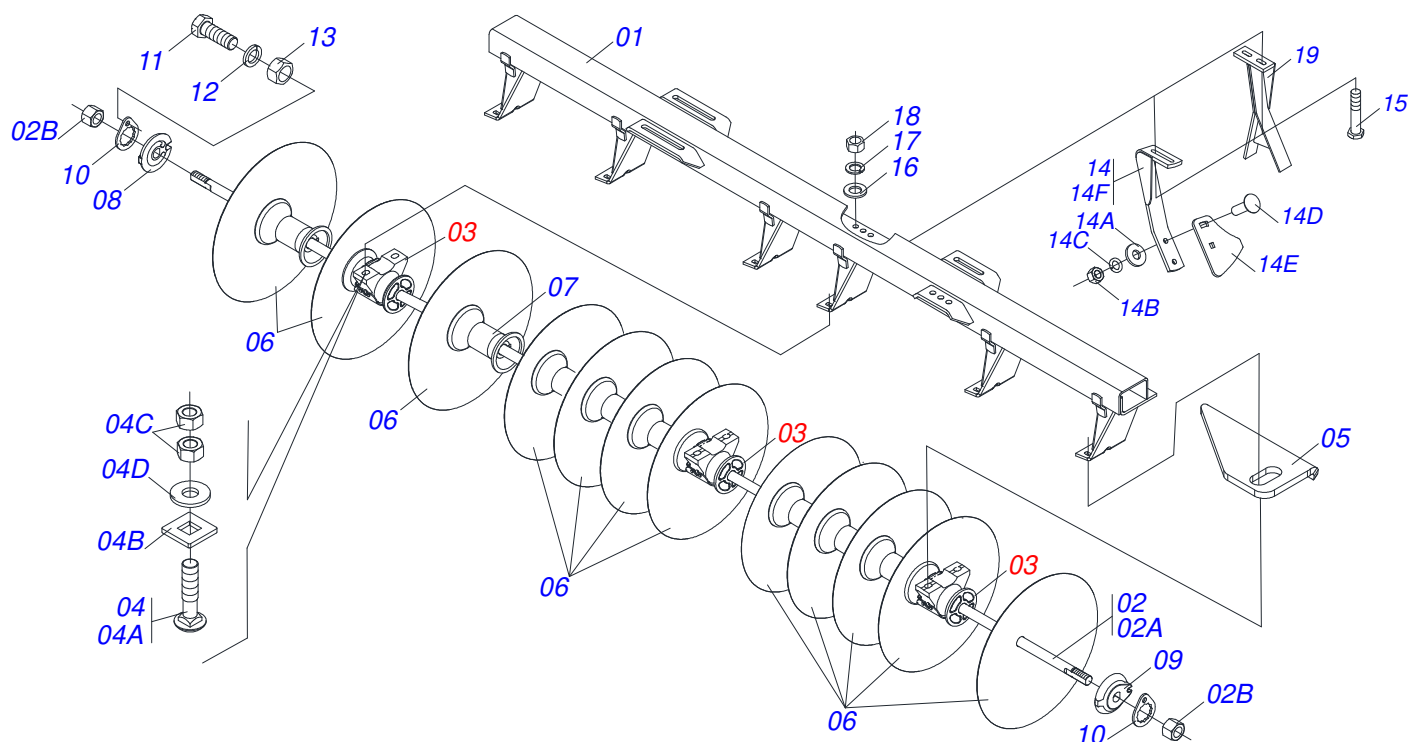

Artículo	Código	Descripción	Ver Pág.	QT
01	0521067145	CHASIS TRASERO		01
02	0511053818	EJE C/ TUERCA		02
02A	0571014469	EJE 1.5/8" 7FPP X 2695		02
02B	0502040640	TUERCA 1.5/8" 7FPP 2.3/4"		02
03	0501046312	CHUMACERA AGR DM OL	26	06
04	0511040034	CONJ PIEZAS IMPL 3/4 UNC X 3.1/4 CA		12
04A	0501017303	TORNILLO 3/4" UNC X 3.1/4"		01
04B	0501010949	TRABA TORNILLO 3/4"		01
04C	0503010014	TUERCA 3/4" UNC		02
04D	0501010322	ARANDELA PLANA 20.50 X 46 X 4.75		01
05	0571015396	LIMPIADOR DELANTERO CHUMACERA		06
06	0601031076	DISCO LISO 26" X 6		24
07	0502010626	SEPARADOR 226		16
08	0502011048	TRABA EJE EXT 1.5/8"		02
09	0502011047	TRABA EJE INT 1.5/8"		02
10	0511014339	TRABA TUERCA 1.5/8"		04
11	0503011267	TORNILLO 5/8 UNC X 1.1/2 C S G.5 ZN		04
12	0503010027	ARANDELA PRESION		04
13	0503010013	TUERCA 5/8		04
14	0511059727	CONJUNTO LIMPADOR TRASERO		16
14A	0501012140	ARANDELA PLANA		16
14B	0503010013	TUERCA 5/8		16
14C	0503010027	ARANDELA PRESION		16
14D	0503012699	TORNILLO 5/8NC X 2 CAPQ G.5 ZN 1K20548		16
14E	0581012584	PALA LIMPIADOR		16
14F	0521067240	SOPORTE LIMP TRASERO		16
15	0503011239	TORNILLO 1/2" UNC X 2"		32
16	0511017302	ARANDELA PLANA 13.5 X 32.5 X 3.00		32
17	0503010019	ARANDELA PRESION 1/2"		32
18	0503010060	TUERCA 1/2" UNC		32
19	0521064296	LIMPIADOR		16