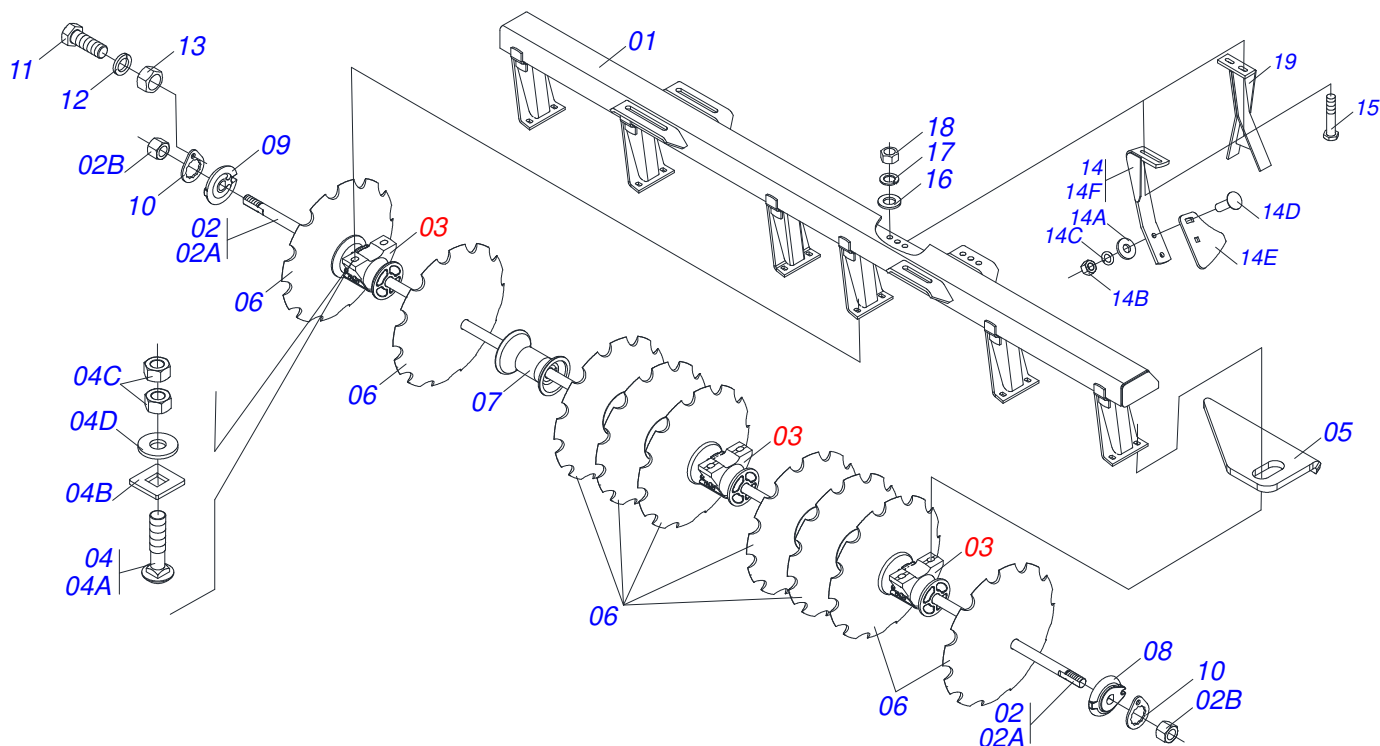

Artículo	Código	Descripción	Ver Pág.	QT
01	0521067138	CHASIS DELANTERO		01
02	0511055727	EJE 1.5/8 7FPP X 2007 C/ TUERCA		02
02A	0571016556	EJE 1.5/8" 7FPP X 2007		01
02B	0502040640	TUERCA 1.5/8" 7FPP 2.3/4"		02
03	0501046312	CHUMACERA AGR DM OL	26	06
04	0511040034	CONJ PIEZAS IMPL 3/4 UNC X 3.1/4 CA		12
04A	0501017303	TORNILLO 3/4" UNC X 3.1/4"		12
04B	0501010949	TRABA TORNILLO 3/4"		12
04C	0503010014	TUERCA 3/4" UNC		12
04D	0501010322	ARANDELA PLANA 20.50 X 46 X 4.75		12
05	0571015396	LIMPIADOR DELANTERO CHUMACERA		06
06	0602030369	DISCO RECORTADO 24" X 6		18
07	0502010626	SEPARADOR 226		10
08	0502011048	TRABA EJE EXT 1.5/8"		02
09	0502011047	TRABA EJE INT 1.5/8"		02
10	0511014339	TRABA TUERCA 1.5/8"		04
11	0503011267	TORNILLO 5/8 UNC X 1.1/2 C S G.5 ZN		04
12	0503010027	ARANDELA PRESION		04
13	0503010013	TUERCA 5/8		04
14	0511059726	CONJUNTO LIMPADOR DELANTERO		14
14A	0501012140	ARANDELA PLANA		14
14B	0503010013	TUERCA 5/8		14
14C	0503010027	ARANDELA PRESION		14
14D	0503012699	TORNILLO 5/8NC X 2 CAPQ G.5 ZN 1K20548		14
14E	0581012584	PALA LIMPIADOR		14
14F	0521067239	SOPORTE LIMPIADOR DELANTEIRO		14
15	0503011239	TORNILLO 1/2" UNC X 2"		30
16	0511017302	ARANDELA PLANA 13.5 X 32.5 X 3.00		30
17	0503010019	ARANDELA PRESION 1/2"		30
18	0503010060	TUERCA 1/2" UNC		30
19	0521064296	LIMPIADOR		14