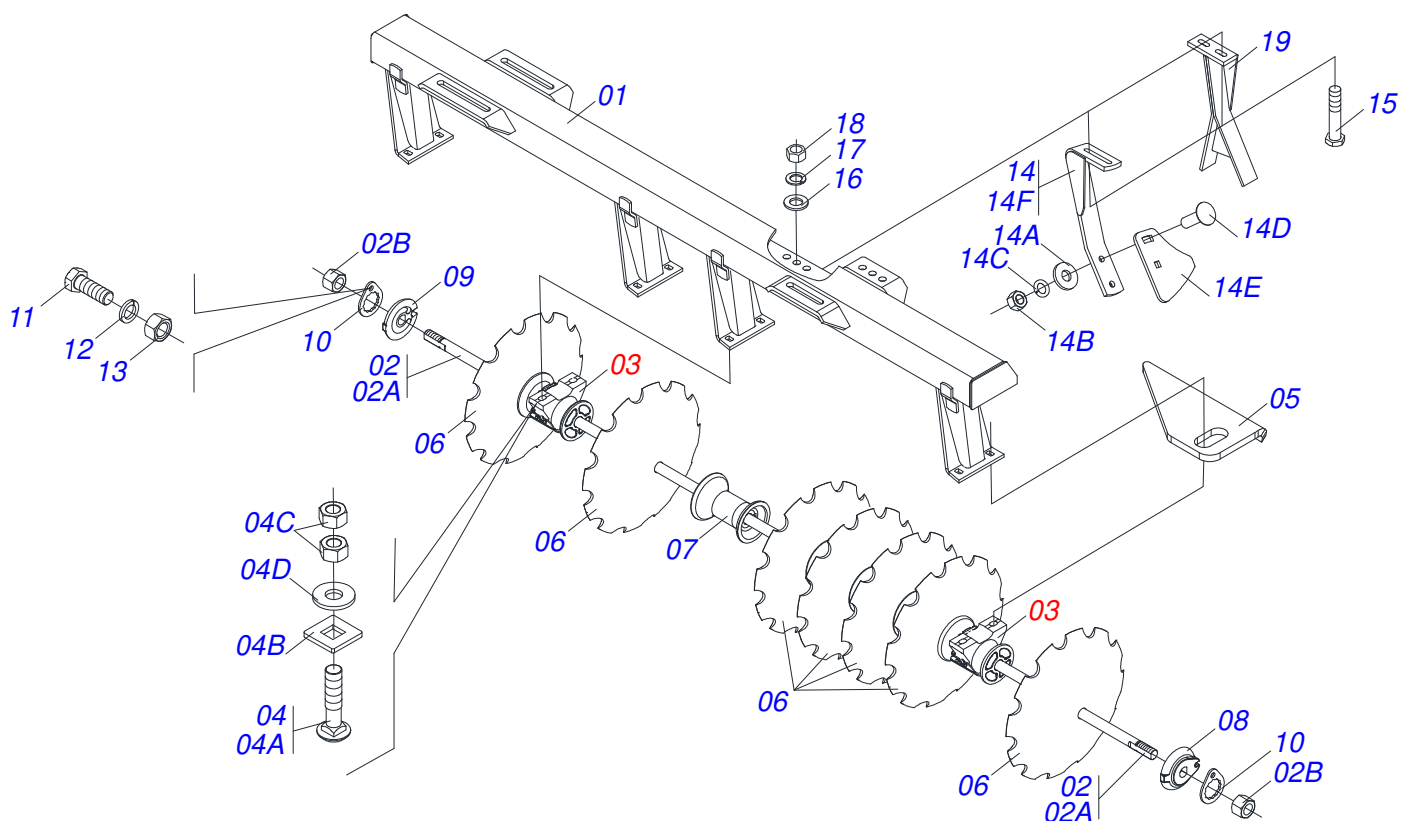

Artículo	Código	Descripción	Ver Pág.	QT
01	0521067146	CHASIS DELANTERO		01
02	0511055706	EJE 1.5/8 7FPP X 1547 C/ TUERCA		02
02A	0571016550	EJE 1.5/8" X 7FPP X 1547 S/ TUERCA		01
02B	0502040640	TUERCA 1.5/8" 7FPP 2.3/4"		02
03	0501046312	CHUMACERA AGR DM OL	26	04
04	0511040034	CONJ PIEZAS IMPL 3/4 UNC X 3.1/4 CA		08
04A	0501017303	TORNILLO 3/4" UNC X 3.1/4"		01
04B	0501010949	TRABA TORNILLO 3/4"		01
04C	0503010014	TUERCA 3/4" UNC		02
04D	0501010322	ARANDELA PLANA 20.50 X 46 X 4.75		01
05	0571015395	LIMPIADOR DELANTERO CHUMACERA		04
06	0602030369	DISCO RECORTADO 24" X 6		14
07	0502010626	SEPARADOR 226		08
08	0502011048	TRABA EJE EXT 1.5/8"		02
09	0502011047	TRABA EJE INT 1.5/8"		02
10	0511014339	TRABA TUERCA 1.5/8"		04
11	0503011267	TORNILLO 5/8 UNC X 1.1/2 C S G.5 ZN		04
12	0503010027	ARANDELA PRESION		04
13	0503010013	TUERCA 5/8		04
14	0511059726	CONJUNTO LIMPADOR DELANTERO		10
14A	0501012140	ARANDELA PLANA		02
14B	0503010013	TUERCA 5/8		02
14C	0503010027	ARANDELA PRESION		02
14D	0503012699	TORNILLO 5/8NC X 2 CAPQ G.5 ZN 1K20548		02
14E	0581012584	PALA LIMPIADOR		01
14F	0521067239	SOPORTE LIMPIADOR DELANTEIRO		01
15	0503011239	TORNILLO 1/2" UNC X 2"		60
16	0511017302	ARANDELA PLANA 13.5 X 32.5 X 3.00		60
17	0503010019	ARANDELA PRESION 1/2"		60
18	0503010060	TUERCA 1/2" UNC		60
19	0521064296	LIMPIADOR		10