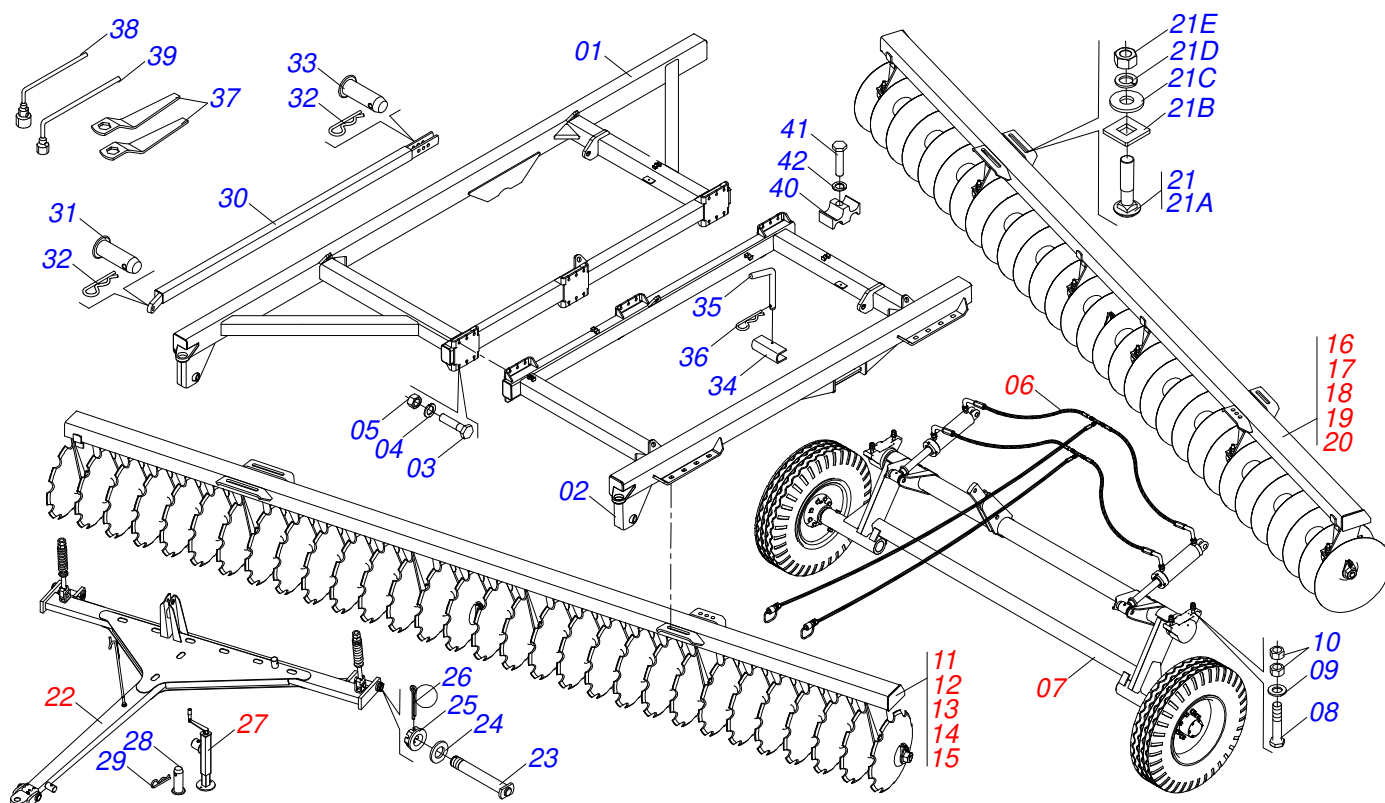

CUADRO COMPLETO 28/32/36/40D

0909092876

Artículo	Código	Descripción	Ver Pág.	28	32	36	40
27	0503030285	PASADOR (GRAPA DE SUJECION)		02	02	02	02
28	0501011431	LLAVE 1.3/4 CABO PLANO		02	02	02	02
29	0501061617	LLAVE 1 CABO PLANO		01	01	01	01
30	0503016140	CLAVE 3/4 CABO CILINDRICO		01	01	01	01
31	0502012702	SOPORTE CUERPO PRESILHA		05	05	05	05
32	0503012555	TORNILLO 7/16 UNC X 2 CS RT G.7 ZN		05	05	05	05
33	0503010180	ARANDELA PRESION 7/16"		05	05	05	05
34	0561014251	EJE UNION		01	01	01	01
35	0503030012	PASADOR (GRAPA DE SUJECION)		01	01	01	01
36	0909091649	CIRCUITO HIDRAULICO COMPLETO - 28/32/36/40D	30	01	01	01	01