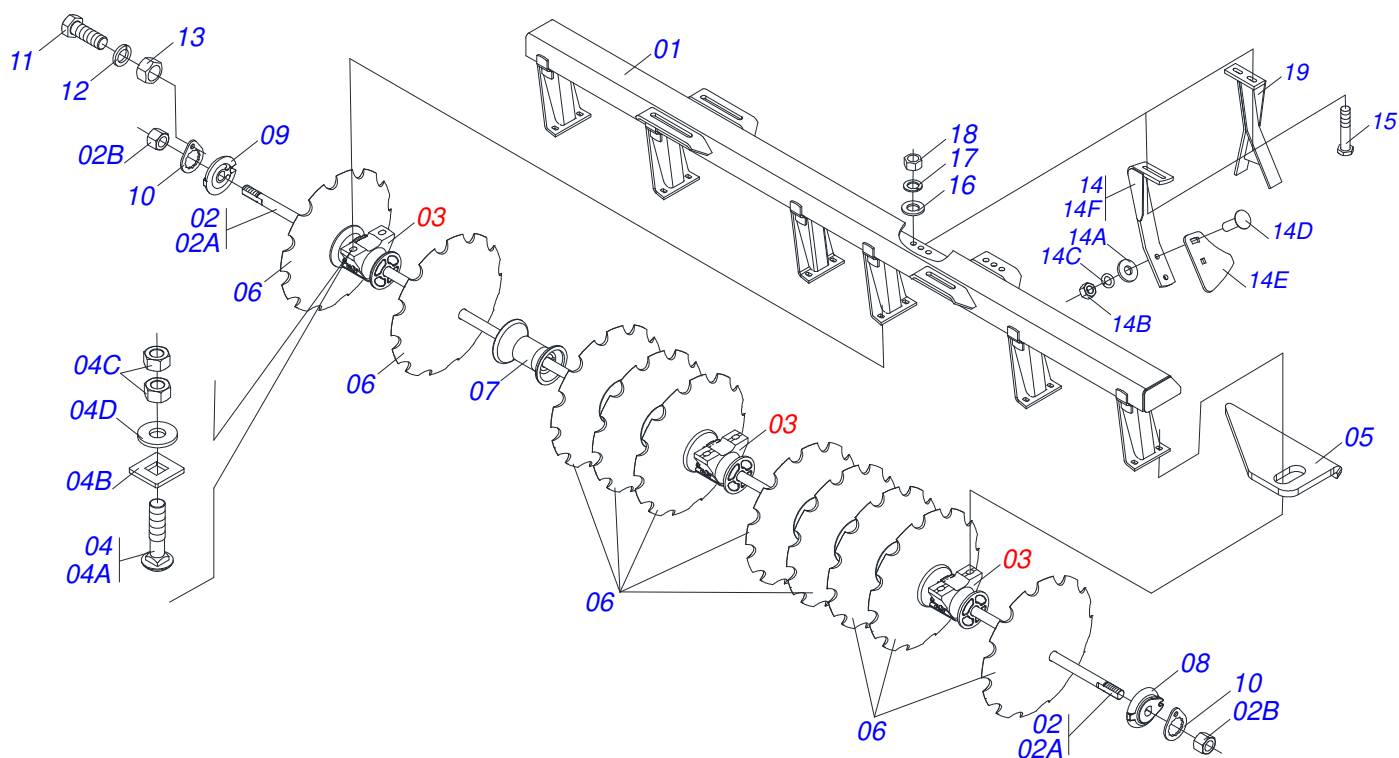

Artículo	Código	Descripción	Ver Pág.	QT
01	0521067140	CHASIS DELANTERO		01
02	0511055728	EJE 1.5/8 7FPP X 2237		02
02A	0571016559	EJE 1.5/8" X 7FPP X 2237		01
02B	0502040640	TUERCA 1.5/8" 7FPP 2.3/4"		02
03	0501046312	CHUMACERA AGR DM OL	26	06
04	0511040034	CONJ PIEZAS IMPL 3/4 UNC X 3.1/4 CA		12
04A	0501017303	TORNILLO 3/4" UNC X 3.1/4"		01
04B	0501010949	TRABA TORNILLO 3/4"		01
04C	0503010014	TUERCA 3/4" UNC		02
04D	0501010322	ARANDELA PLANA 20.50 X 46 X 4.75		01
05	0571015396	LIMPIADOR DELANTERO CHUMACERA		06
06	0602030369	DISCO RECORTADO 24" X 6		20
07	0502010626	SEPARADOR 226		12
08	0502011048	TRABA EJE EXT 1.5/8"		02
09	0502011047	TRABA EJE INT 1.5/8"		02
10	0511014339	TRABA TUERCA 1.5/8"		04
11	0503011267	TORNILLO 5/8 UNC X 1.1/2 C S G.5 ZN		04
12	0503010027	ARANDELA PRESION		04
13	0503010013	TUERCA 5/8		04
14	0511059726	CONJUNTO LIMPADOR DELANTERO		16
14A	0501012140	ARANDELA PLANA		16
14B	0503010013	TUERCA 5/8		16
14C	0503010027	ARANDELA PRESION		16
14D	0503012699	TORNILLO 5/8NC X 2 CAPQ G.5 ZN 1K20548		16
14E	0581012584	PALA LIMPIADOR		16
14F	0521067239	SOPORTE LIMPIADOR DELANTEIRO		16
15	0503011239	TORNILLO 1/2" UNC X 2"		32
16	0511017302	ARANDELA PLANA 13.5 X 32.5 X 3.00		32
17	0503010019	ARANDELA PRESION 1/2"		32
18	0503010060	TUERCA 1/2" UNC		32
19	0521064296	LIMPIADOR		16