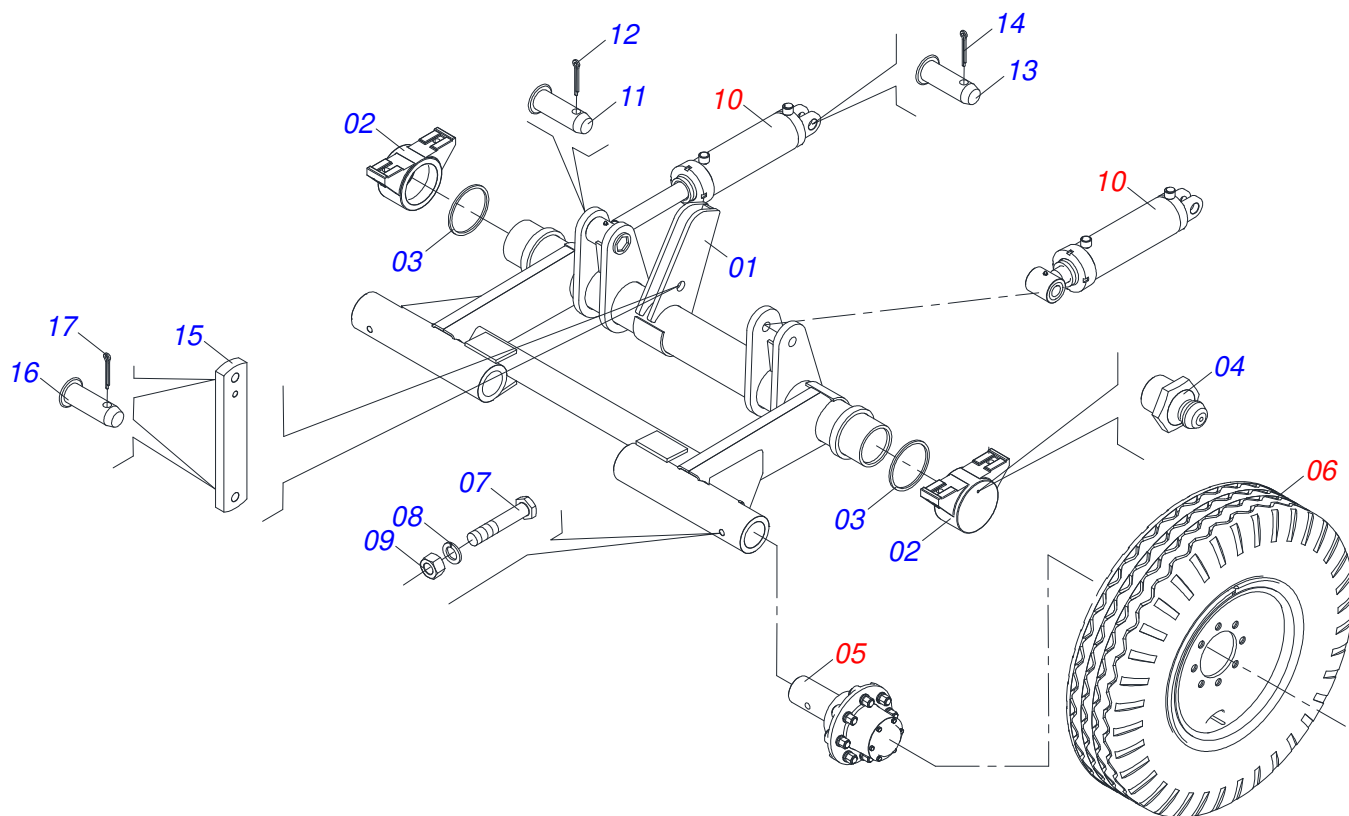

CUADRO COMPLETO 28/32/36/40D

0909092876

Artículo	Código	Descripción	Ver Pág.	28	32	36	40
27	0503030285	PASADOR (GRAPA DE SUJECION)		02	02	02	02
28	0501011431	LLAVE 1.3/4 CABO PLANO		02	02	02	02
29	0501061617	LLAVE 1 CABO PLANO		01	01	01	01
30	0503016140	CLAVE 3/4 CABO CILINDRICO		01	01	01	01
31	0502012702	SOPORTE CUERPO PRESILHA		05	05	05	05
32	0503012555	TORNILLO 7/16 UNC X 2 CS RT G.7 ZN		05	05	05	05
33	0503010180	ARANDELA PRESION 7/16"		05	05	05	05
34	0561014251	EJE UNION		01	01	01	01
35	0503030012	PASADOR (GRAPA DE SUJECION)		01	01	01	01
36	0909091649	CIRCUITO HIDRAULICO COMPLETO - 28/32/36/40D	30	01	01	01	01

Artículo	Código	Descripción	Ver Pág.	44	48	52	56	60
27	0511048088	GATO COMPLETO		01	01	01	01	01
28	0561014251	EJE UNION		01	01	01	01	01
29	0503030012	PASADOR (GRAPA DE SUJECION)		01	01	01	01	01
30	0521063202	BARRA ESTABILIZADORA		01	01	01	01	01
31	0511011887	EJE UNION 31.75 X 110		01	01	01	01	01
32	0503031035	PASADOR (GRAPA DE SUJECION)		02	02	02	02	02
33	0521010576	EJE UNION 25 X 95		01	01	01	01	01
34	0551010280	TRABA PARA TRANSPORTE 253		02	02	02	02	02
35	0541016844	FIJADOR TRABA		02	02	02	02	02
36	0503030285	PASADOR (GRAPA DE SUJECION)		02	02	02	02	02
37	0501011431	LLAVE 1.3/4 CABO PLANO		02	02	02	02	02
38	0501061617	LLAVE 1 CABO PLANO		01	01	01	01	01
39	0503016140	CLAVE 3/4 CABO CILINDRICO		01	01	01	01	01
40	0502012702	SOPORTE CUERPO PRESILHA		05	05	05	05	05
41	0503012555	TORNILLO 7/16 UNC X 2 CS RT G.7 ZN		05	05	05	05	05
42	0503010180	ARANDELA PRESION 7/16"		05	05	05	05	05