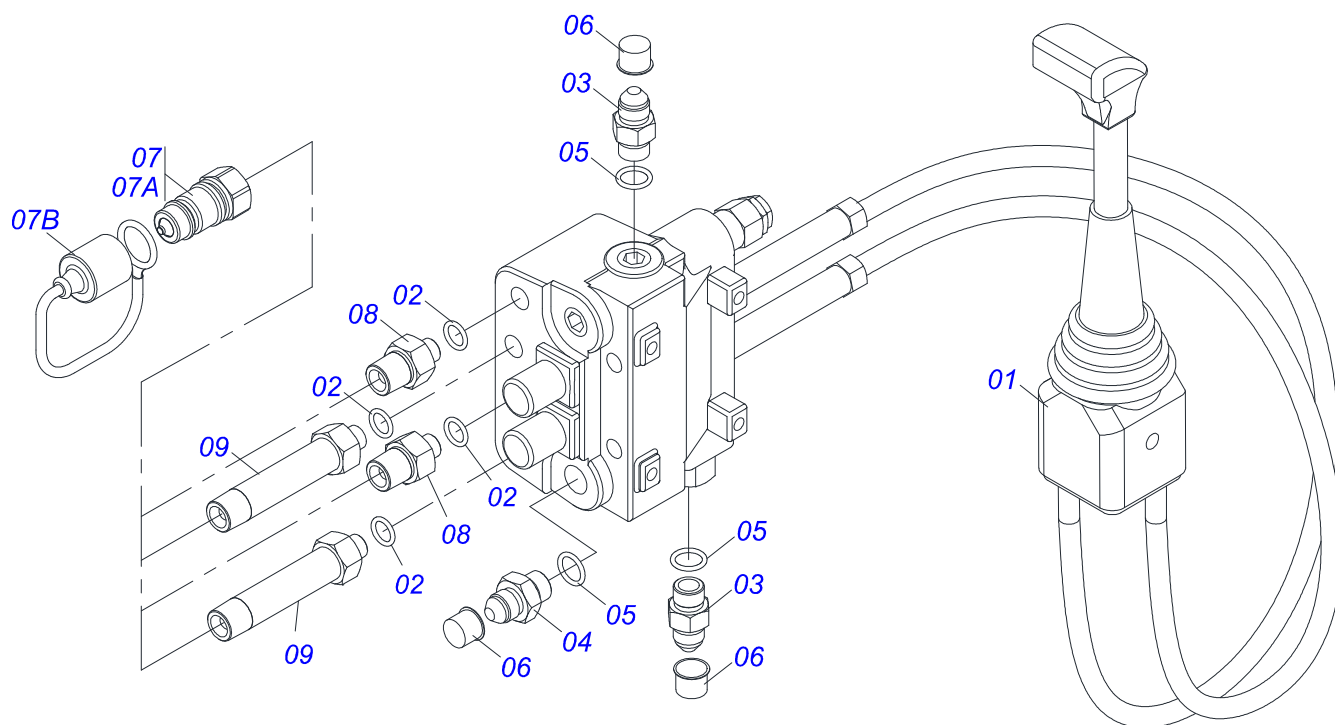

Item	Código	Descrição	Ver Pág.	QT
01	0503062412	COMANDO MONOBLOCO SDM102/2 C/VALV JOY+CAB 1,5MT (407318)		01
02	0503011108	ANEL O RING 2-112 N 3006 9B		04
03	0501010617	NIPLE 3/4 NF X 3/4 NF SEXTAVADO 7/8 X 44		02
04	0501011460	NIPLE 7/8 NF X 3/4 NF SEXTAVADO 1X46 ZN		01
05	0503010190	ANEL O RING 2-114 N 3006-9B		03
06	0503030385	PLUG CILINDRICO N-002		03
07	0501053834	MACHO ENGATE RAPIDO 1/2 NPT		04
07A	0503011627	MACHO ENGATE RAPIDO AGRICOLA 1/2 NPT		01
07B	0503011882	TAMPA PLASTICA PARA ENGATE RAPIDO MACHO		01
08	0571018717	ADAPTADOR RETO R.1/2"NPT X 9/16"UNC X 44		02
09	0571018716	ADAPTADOR RETO R.1/2"NPT X 9/16"UNC X 113		02