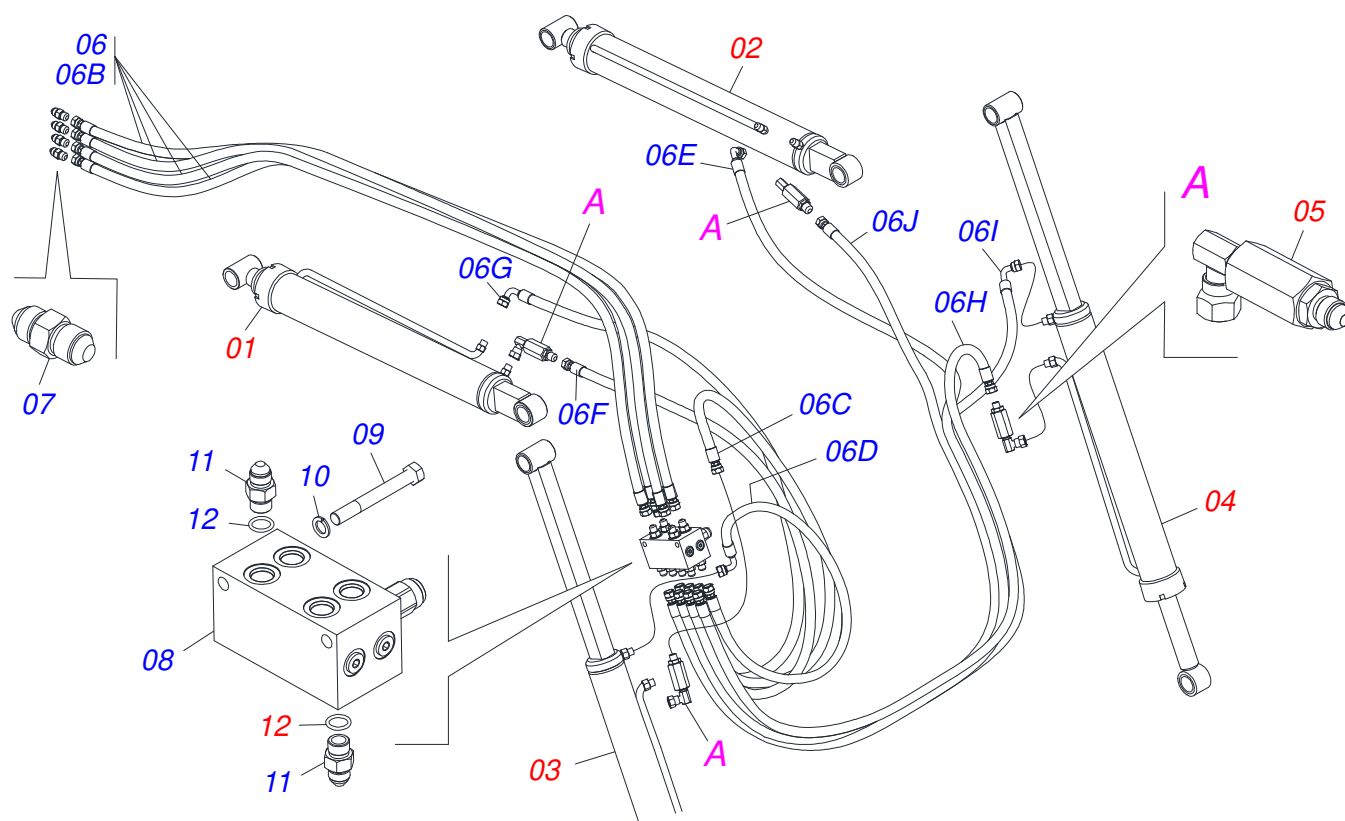

Item	Código	Descrição	Ver Pág.	QT
01	0521045322	CILINDRO HIDRAULICO 44,45 X 85,72 X 970 X 617 7 DIREITO	7	01
02	0521045321	CILINDRO HIDRAULICO 44,45 X 85,72 X 970 X 617 8 ESQUERDO	8	01
03	0511058222	CILINDRO HIDRAULICO 44,45X76,10X1373X586 9 DIREITO	9	01
04	0511058221	CILINDRO HIDRAULICO 44,45X76,10X1373X586 10 ESQUERDO	10	01
05	0511057772	CONJUNTO VALVULA DE SEGURANÇA R. 3/4UNF 11 JOELHO	11	04
06	0511056982	JOGO MANGUEIRA SUPORTE MOVEL	13	01
06A	0503033158	SACO PLASTICO 800 X 1000 X 0,12		01
06B	0501080452	MANGUEIRA 3/8 X 2500 TR-TR		04
06C	0501080127	MANGUEIRA 3/8 X 1150 TR-TR		01
06D	0501080483	MANGUEIRA 3/8 X 2200 TR-TR		01
06E	0501080348	MANGUEIRA 3/8 X 1200 TR-TC		01
06F	0501080451	MANGUEIRA 3/8 X 2400 TR-TC		01
06G	0501080375	MANGUEIRA 3/8 X 600 TR-TC		01
06H	0501080419	MANGUEIRA 3/8 X 2100 TR-TC		01
06I	0501080320	MANGUEIRA 3/8 X 2100 TR-TR		01
06J	0501080027	MANGUEIRA 3/8 X 1000 TR-TR		01
07	0571018714	NIPLE UNIÃO 3/4"X3/4"UNF(SEXT 7/8"X50)		04
08	0503062416	BLOCO COMANDO HFB 150331 HYDRAULIC DESIGNERS		01
09	0503010851	PARAFUSO 7/16UNCX3.1/2C S G.5 1K04803		02
10	0503010180	ARRUELA PRESSAO 7/16 ZN 1K01546		02
11	0501010617	NIPLE 3/4 NF X 3/4 NF SEXTAVADO 7/8 X 44		12
12	0503010190	ANEL O RING 2-114 N 3006-9B		12