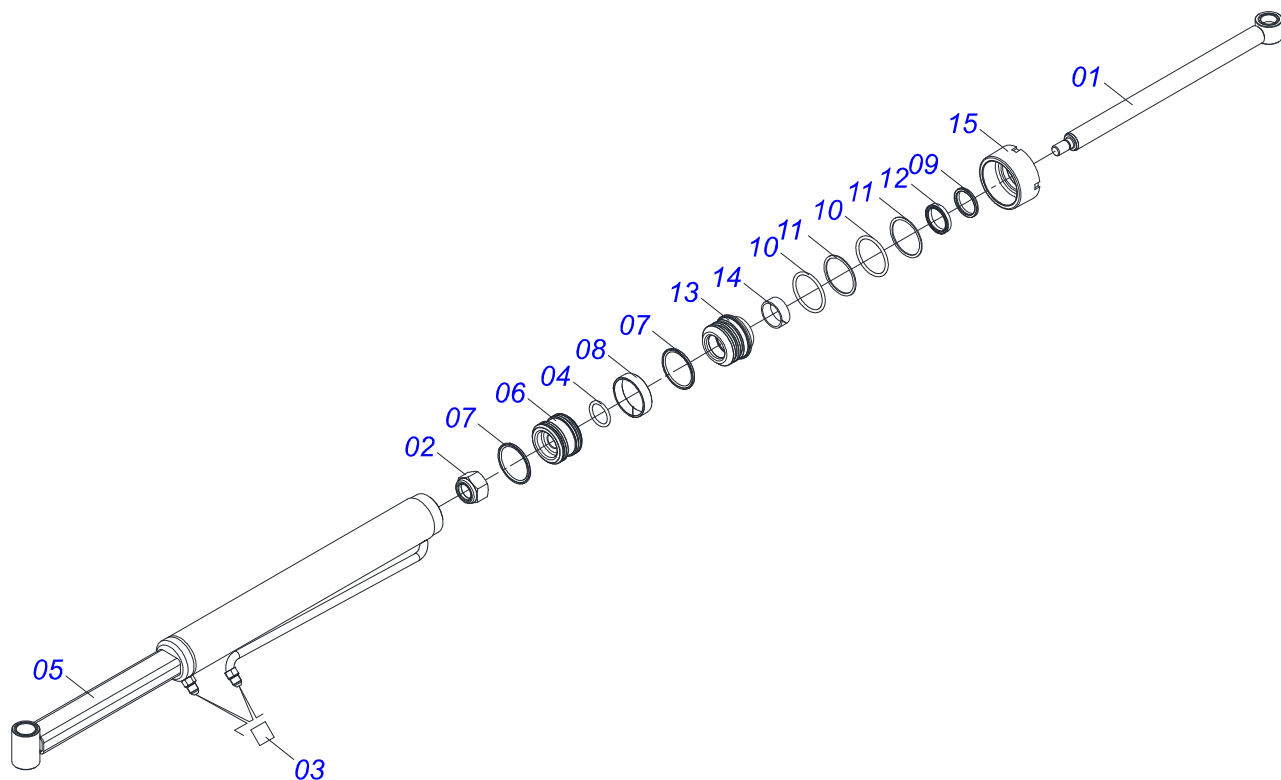

Item	Código	Descrição	Ver Pág.	QT
01	0521065738	HASTE 44,45 X 836 SOLDADA PCA-T 1500 PLUS		01
02	0503010063	PORCA SEXTAVADO AUTOTRAVANTE COM NYLON 1 UNS ALTA G.5 ZN		01
03	0503030385	PLUG CILINDRICO N-002		02
04	0503010042	ANEL O RING 2-214 N 3006-9B 1G05116		01
05	0521065704	CAMISA DIREITA COM PROLONGADOR		01
06	0581010304	EMBOLO 44,45 X 76,20		01
07	0503018138	ANEL BS OE076205200211C BR		02
08	0503018140	ANEL GUIA W2-3000-750 (1147)		01
09	0503010761	ANEL RASPADOR		01
10	0503010343	ANEL O RING 2-334 N 3006-9B 1G85259		02
11	0503011059	ANEL BACK-UP 8-334 1G31146		02
12	0503017937	GAXETA 1870-1750-375-B POLYMAX		01
13	0581010301	SUPORTE ANEIS 44,45 X 76,20		01
14	0503017938	ANEL GUIA W2-2000-750 (1734)		01
15	0502011899	TAMPA MOVEI 76,2		01