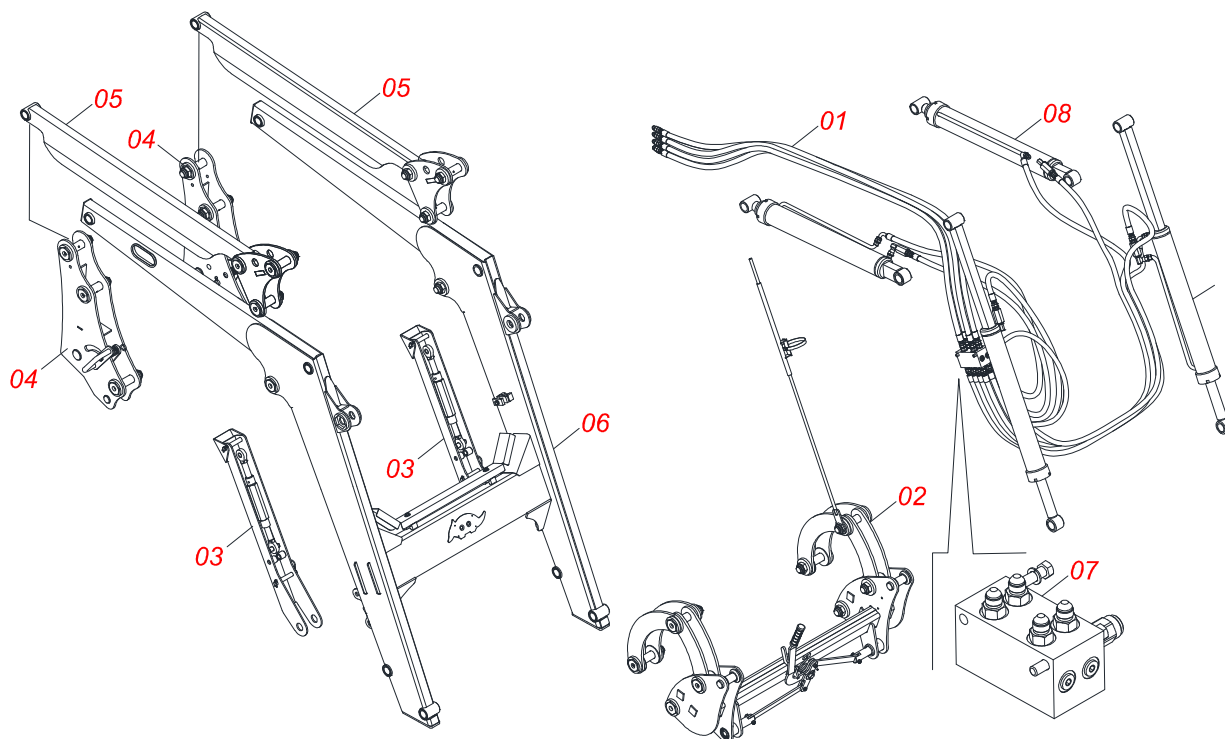

MARCHESAN

INDICE

0106111613	PCA-T PLUS 1500 NH 85E-4MWM BTCD JS S/AR PAC S0716	1
0521045360	SUPORTE MOVEL COMPLETO	2
0909092745	CHASSI COMPLETO	3
0909092750	CONJUNTO DO ARTICULADOR	4
0909092674	CONJUNTO DO SUPORTE ARTICULADOR	5
0909092754	CIRCUITO HIDRAULICO SUPORTE MOVEL	6
0521045322	CILINDRO HIDRAULICO 44,45 X 85,72 X 970 X 617 DIREITO	7
0521045321	CILINDRO HIDRAULICO 44,45 X 85,72 X 970 X 617 ESQUERDO	8
0511058222	CILINDRO HIDRAULICO 44,45X76,10X1373X586 DIREITO	9
0511058221	CILINDRO HIDRAULICO 44,45X76,10X1373X586 ESQUERDO	10
0511057772	CONJUNTO VALVULA DE SEGURANÇ A R. 3/4UNF JOELHO	11
0909092475	DESCANSO COM PORCA DO SUPORTE MOVEL	12
0511056982	JOGO MANGUEIRA SUPORTE MOVEL	13
0521045393	CONJUNTO SUPORTE JOY STICK	14
0521045489	COMANDO MONOBLOCO SDM102/2 JOY CAB1,5M PCA-TPLUS BTCD S/AR	15
0511056981	JOGO MANGUEIRA PCA-T PLUS 1500 MF 4265/91 JS AR BTCD	16
0521045369	PAC 2100 COMPLETO	17

Item	Código	Descrição	Ver Pág.	QT
01	0521045360	SUPORE MOVEL COMPLETO	2	01
02	0909092745	CHASSI COMPLETO	3	01
03	0909092750	CONJUNTO DO ARTICULADOR	4	01
04	0909092674	CONJUNTO DO SUPORTE ARTICULADOR	5	01
05	0909092754	CIRCUITO HIDRAULICO SUPORTE MOVEL	6	01
06	0511057772	CONJUNTO VALVULA DE SEGURANÇA R. 3/4UNF JOELHO	11	04
07	0909092475	DESCANSO COM PORCA DO SUPORTE MOVEL	12	02
08	0511056982	JOGO MANGUEIRA SUPORTE MOVEL	13	01
09	0521045393	CONJUNTO SUPORTE JOY STICK	14	01
10	0521045489	COMANDO MONOBLOCO SDM102/2 JOY CAB1,5M PCA-TPLUS BTCD S/AR	15	01
11	0521045369	PAC 2100 COMPLETO	17	01

Item	Código	Descrição	Ver Pág.	QT
01	0511056982	JOGO MANGUEIRA SUPORTE MOVEL	13	01
02	0909093615	CONJUNTO DO ARTICULADOR		01
03	0909092475	DESCANSO COM PORCA DO SUPORTE MOVEL	12	02
04	0909092675	TORRE - SUPORTE MOVEL		02
05	0909093612	CONJUNTO DO SUPORTE ARTICULADOR		02
06	0909093600	SUPORTE MOVEL PCA-T 1500 VTR COMPLETO		01
07	0909093601	BLOCO COMANDO HFB0150331		01
08	0909093602	CONJUNTO CILINDRO HIDRAULICOS - PCA PLUS 1500 VTR		01