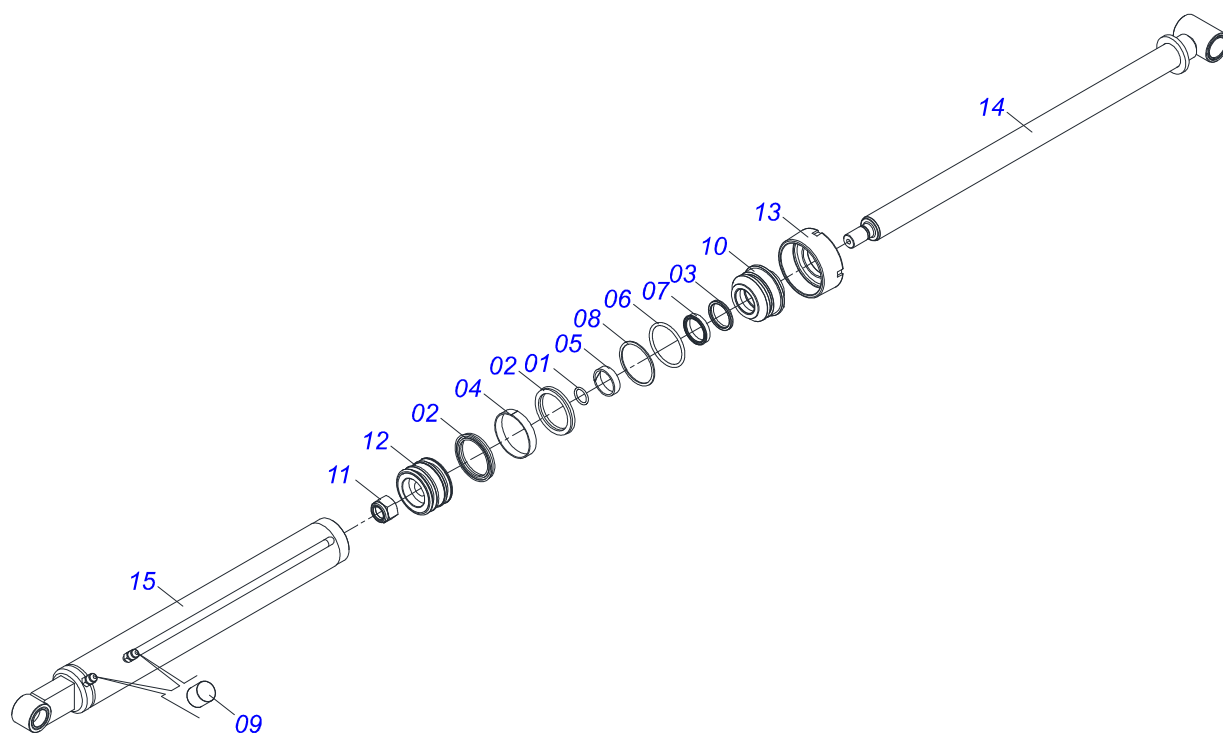

Item	Código	Descrição	Ver Pág.	QT
01	0503010042	ANEL O RING 2-214 N 3006-9B 1G05116		01
02	0503010170	GAXETA 3120 2750		02
03	0503010761	ANEL RASPADOR		01
04	0503010948	ANEL G.E.3.3/8X2X1/2 W4-3346-590 PK		01
05	0503010949	ANEL G.I.1.3/4X3X1/2 W2-2000-500 PK		01
06	0503010976	ANEL O RING 2-336 N 3006-9B 1G85119		01
07	0503010990	GAXETA 1870-1750-375-B		01
08	0503011060	ANEL BACK-UP 8-336 1G31106		01
09	0503030385	PLUG CILINDRICO N-002		02
10	0502010781	SUPORTE ANEIS 44,45 X 85,72		01
11	0503010063	PORCA SEXTAVADO AUTOTRAVANTE COM NYLON 1 UNS ALTA G.5 ZN		01
12	0502010843	EMBOLO 44,45 X 85,7		01
13	0502010993	TAMPA MOVEL 85,72		01
14	0521065701	EXTENSOR 44,45 X 820 PCA-T 1500		01
15	0521065700	CAMISA 85,72/85,80 X 725 COM TOMADA DIREITA		01