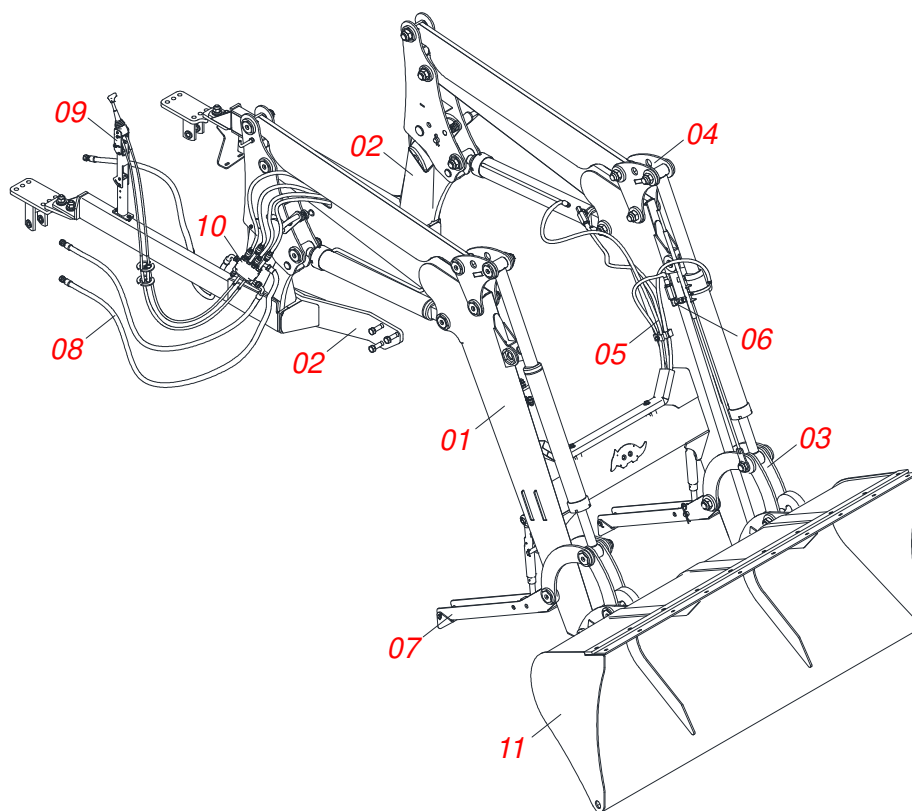

MARCHESAN

INDICE

0106111613	PCA-T PLUS 1500 NH 85E-4MWM BTCD JS S/AR PAC S0716	1
0521045360	SUPORTE MOVEL COMPLETO	2
0909092745	CHASSI COMPLETO	3
0909092750	CONJUNTO DO ARTICULADOR	4
0909092674	CONJUNTO DO SUPORTE ARTICULADOR	5
0909092754	CIRCUITO HIDRAULICO SUPORTE MOVEL	6
0521045322	CILINDRO HIDRAULICO 44,45 X 85,72 X 970 X 617 DIREITO	7
0521045321	CILINDRO HIDRAULICO 44,45 X 85,72 X 970 X 617 ESQUERDO	8
0511058222	CILINDRO HIDRAULICO 44,45X76,10X1373X586 DIREITO	9
0511058221	CILINDRO HIDRAULICO 44,45X76,10X1373X586 ESQUERDO	10
0511057772	CONJUNTO VALVULA DE SEGURANÇ A R. 3/4UNF JOELHO	11
0909092475	DESCANSO COM PORCA DO SUPORTE MOVEL	12
0511056982	JOGO MANGUEIRA SUPORTE MOVEL	13
0521045393	CONJUNTO SUPORTE JOY STICK	14
0521045489	COMANDO MONOBLOCO SDM102/2 JOY CAB1,5M PCA-TPLUS BTCD S/AR	15
0511056981	JOGO MANGUEIRA PCA-T PLUS 1500 MF 4265/91 JS AR BTCD	16
0521045369	PAC 2100 COMPLETO	17

Item	Código	Descrição	Ver Pág.	QT
01	0521045360	SUPORE MOVEL COMPLETO	2	01
02	0909092745	CHASSI COMPLETO	3	01
03	0909092750	CONJUNTO DO ARTICULADOR	4	01
04	0909092674	CONJUNTO DO SUPORTE ARTICULADOR	5	01
05	0909092754	CIRCUITO HIDRAULICO SUPORTE MOVEL	6	01
06	0511057772	CONJUNTO VALVULA DE SEGURANÇA R. 3/4UNF JOELHO	11	04
07	0909092475	DESCANSO COM PORCA DO SUPORTE MOVEL	12	02
08	0511056982	JOGO MANGUEIRA SUPORTE MOVEL	13	01
09	0521045393	CONJUNTO SUPORTE JOY STICK	14	01
10	0521045489	COMANDO MONOBLOCO SDM102/2 JOY CAB1,5M PCA-TPLUS BTCD S/AR	15	01
11	0521045369	PAC 2100 COMPLETO	17	01

Item	Código	Descrição	Ver Pág.	QT
01	0511056982	JOGO MANGUEIRA SUPORTE MOVEL	13	01
02	0909093615	CONJUNTO DO ARTICULADOR		01
03	0909092475	DESCANSO COM PORCA DO SUPORTE MOVEL	12	02
04	0909092675	TORRE - SUPORTE MOVEL		02
05	0909093612	CONJUNTO DO SUPORTE ARTICULADOR		02
06	0909093600	SUPORTE MOVEL PCA-T 1500 VTR COMPLETO		01
07	0909093601	BLOCO COMANDO HFB0150331		01
08	0909093602	CONJUNTO CILINDRO HIDRAULICOS - PCA PLUS 1500 VTR		01