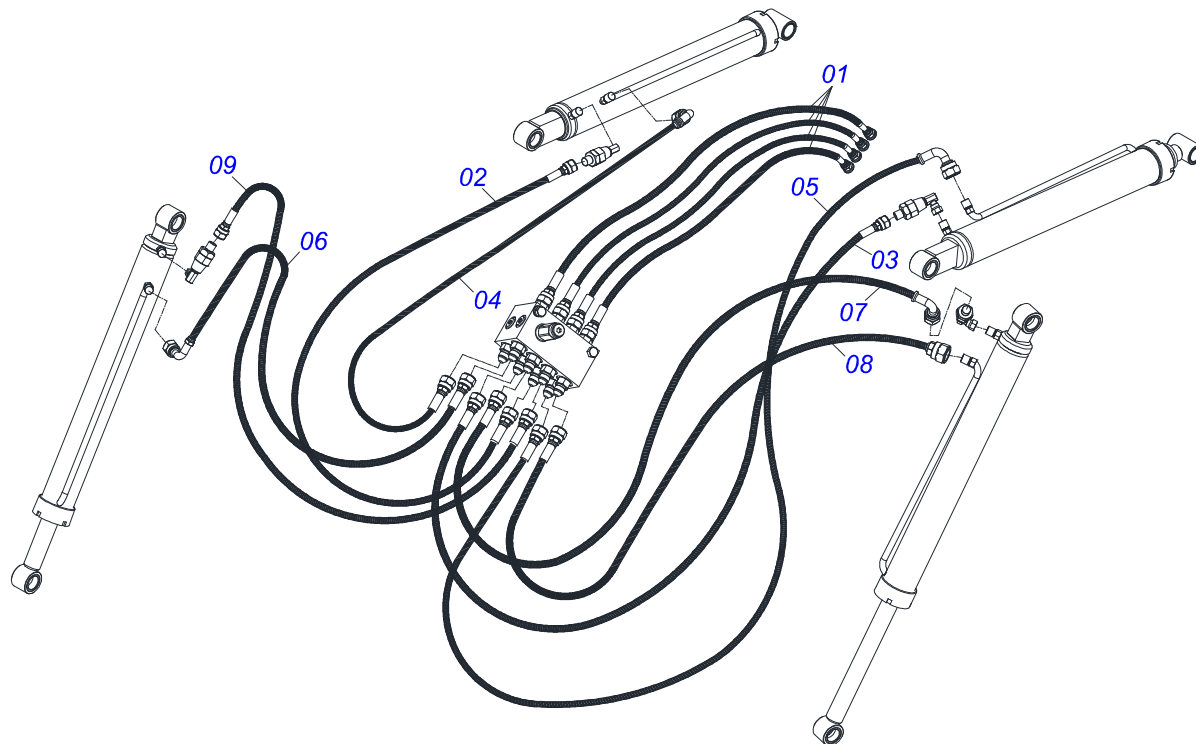

Item	Código	Descrição	Ver Pág.	QT
01	0501080452	MANGUEIRA 3/8 X 2500 TR-TR		04
02	0501080439	MANGUEIRA 3/8 X 1100 TR-TR		01
03	0501080483	MANGUEIRA 3/8 X 2200 TR-TR		01
04	0501080348	MANGUEIRA 3/8 X 1200 TR-TC		01
05	0501080412	MANGUEIRA 3/8 X 2300 TR-TC		01
06	0501080375	MANGUEIRA 3/8 X 600 TR-TC		01
07	0501080419	MANGUEIRA 3/8 X 2100 TR-TC		01
08	0501080320	MANGUEIRA 3/8 X 2100 TR-TR		01
09	0501080027	MANGUEIRA 3/8 X 1000 TR-TR		01