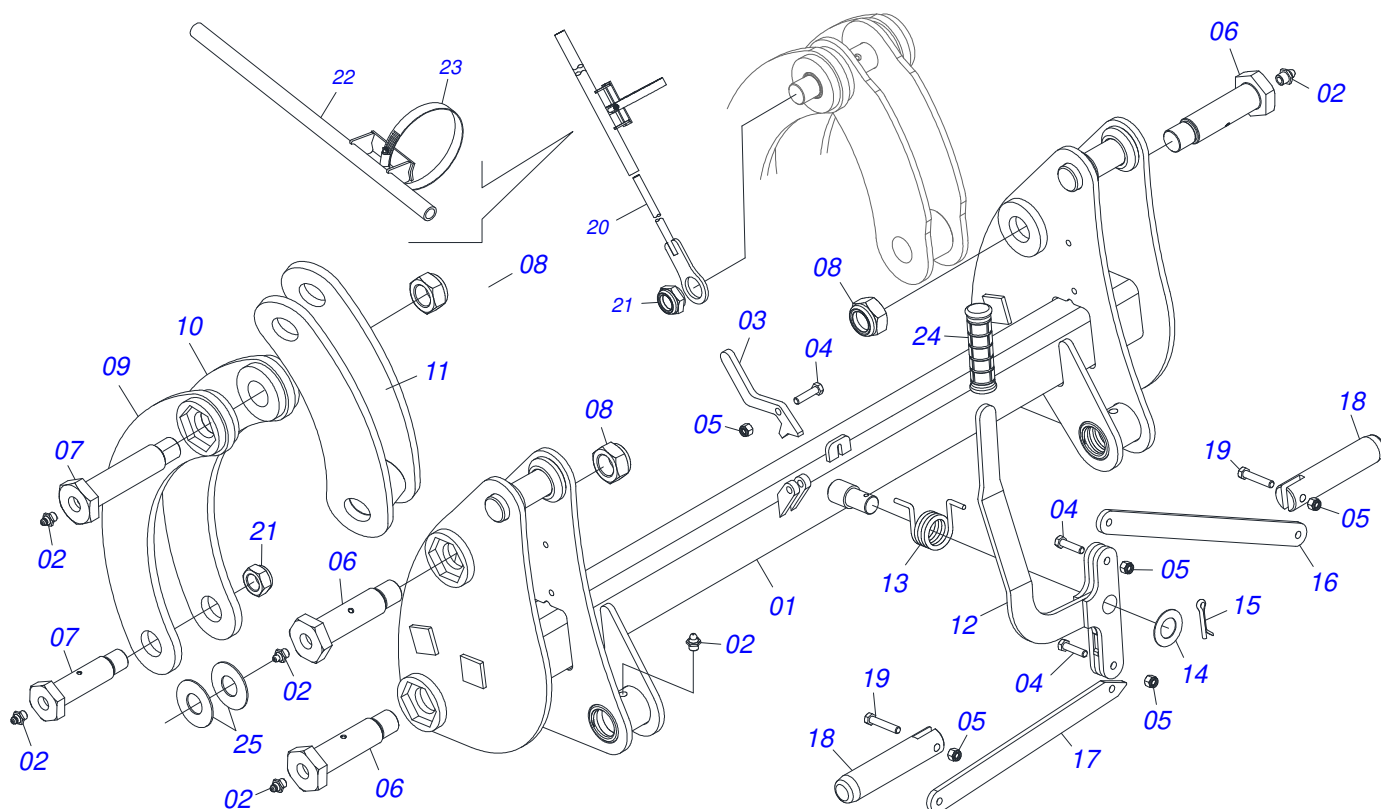

Item	Código	Descrição	Ver Pág.	QT
01	0521065697	ARTICULADOR		01
02	0503010002	GRAXEIRA 1800		10
03	0571018934	PENDELO TRAVA		01
04	0503010849	PARAFUSO 3/8 UNC X 1.1/2 C S G.5 ZN		03
05	0503013357	PORCA SEXTAVADA AUTOTRAVANTE COM NYLON 3/8 UNC BAIXA G.5 ZN		05
06	0571018264	PARAFUSO 1.1/4" UNF X 149 ZN		04
07	0571018245	PARAFUSO 1.1/4" UNF X 139		04
08	0503010044	PORCA SEXTAVADA AUTOTRAVANTE COM NYLON 1.1/4 UNF BAIXA G.5 ZN		07
09	0521065744	BRAÇO EXTERNO MAIOR ARTICULAÇÃO INFERIOR		02
10	0521065750	BRAÇO INTERNO MAIOR ARTICULAÇÃO INFERIOR		02
11	0521065743	ARTICULAÇÃO MENOR INFERIOR		02
12	0521065888	ALAVANCA		01
13	0503034192	MOLA TORÇÃO		01
14	0561811883	ARRUELA LISA 28,5 X 51,5 X 1,50 SA		01
15	0503010523	CONTRAPINO 1/4 X 2 1G13201		01
16	0571018935	BRAÇO FIXADOR MOLA DESARME		01
17	0571018125	BRAÇO DIREITO DESARME		01
18	0571018129	PINO TRAVA ACESSORIO		02
19	0503011236	PARAFUSO 3/8 UNC X 2 C S G.7 ZN		02
20	0521066413	VARAO NIVELADOR		01
21	0571018205	PORCA 1.1/4"XUNF COM REBAIXO		01
22	0521066412	GUIA VARAO		01
23	0503011372	ABRACADEIRA 102 A 121		01
24	0503037382	PUNHO PVC Ø25 X 120		01
25	0551014871	ARRUELA LISA 38,50 X 88 X 3,00 ZN		04