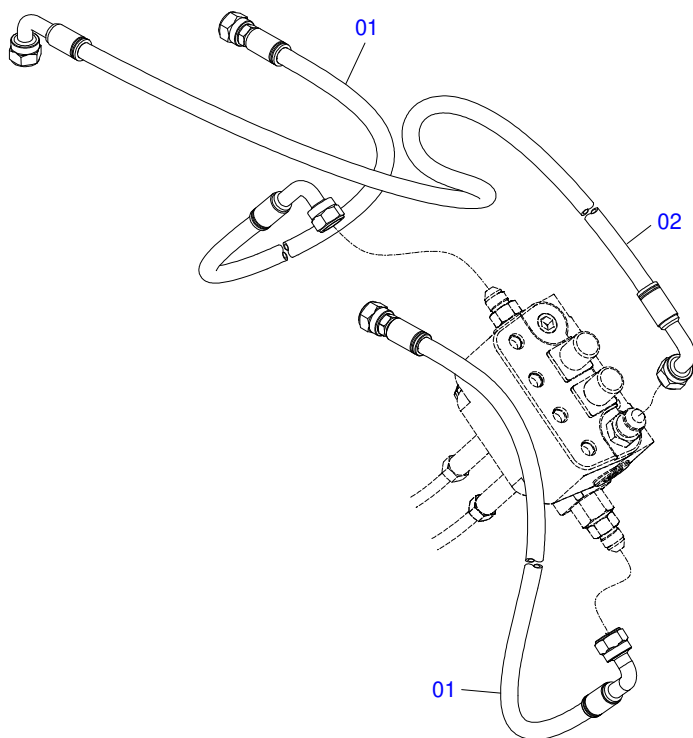

Item	Código	Descrição	Ver Pág.	QT
01	0503018034	JOELHO MACHO JIC 37 X R.3/4UNF PORCA GIR		01
02	0581014055	ADAPTADOR 1/2 BSP X 3/4 UNF JIC X 64		01
03	0503016854	VALVULA DE SEGURANÇA 1/2 BSP 14FPP F294114109		01
04	0503010045	ANEL O RING 2-116 N 3006-9B 1G05420		01
05	0581014054	NIPLE 1/2 BSP X 3/4 UNF JIC X 43		01
06	0503030385	PLUG CILINDRICO N-002		01

Item	Código	Descrição	Ver Pág.	QT
01	0521065756	BRACO DESCANSO		02
02	0502012530	CORPO PORCA REGULAGEM R1		02
03	0502012562	FUSO R1 X 160 ESQUERDO		02
04	0502012529	FUSO R1 X 160 DIREITO		02
05	0503010002	GRAXEIRA 1800		04
06	0511013598	EIXO JUNCAO 3/4 X 12 ZN		02
07	0503010071	CONTRAPINO 3/16 X 1		06
08	0503030012	CUPILHA 4 X 88		02
09	0561015578	EIXO JUNCAO 3/4 X 56		02
10	0571018252	SAPATA DESCANSO		02
11	0521012777	EIXO JUNCAO 19,05 X 137 ZN		02

Item	Código	Descrição	Ver Pág.	QT
01	0501080452	MANGUEIRA 3/8 X 2500 TR-TR		04
02	0501080439	MANGUEIRA 3/8 X 1100 TR-TR		01
03	0501080483	MANGUEIRA 3/8 X 2200 TR-TR		01
04	0501080348	MANGUEIRA 3/8 X 1200 TR-TC		01
05	0501080412	MANGUEIRA 3/8 X 2300 TR-TC		01
06	0501080375	MANGUEIRA 3/8 X 600 TR-TC		01
07	0501080419	MANGUEIRA 3/8 X 2100 TR-TC		01
08	0501080320	MANGUEIRA 3/8 X 2100 TR-TR		01
09	0501080027	MANGUEIRA 3/8 X 1000 TR-TR		01

Item	Código	Descrição	Ver Pág.	QT
01	0501080302	MANGUEIRA 3/8 X 1300 TR-TC		02
02	0501080283	MANGUEIRA 1/2 X 2600 TC-TC		01

Item	Código	Descrição	Ver Pág.	QT
01	0531060876	CACAMBA 2100		01
02	0571018131	RASPADOR CAÇAMBA 2105		01
03	0503012956	PARAFUSO 1/2 BSW X 1.1/2 CEPQ G.5 ZN		10
04	0503011440	ARRUELA PRESSAO 1/2 SA		10
05	0511017302	ARRUELA LISA 13,50 X 32,50 X 3,0 ZN		10
06	0503812682	PORCA SEXTAVADO 1/2 BSW 12FPP SA		10
07	0503010001	REBITE POP ADESIVA 423 3,2 X 5,5		04
08	0503034003	ETIQUETA IDENTIFICACAO ALUMINIO MARCHESAN 61 X 118		01
09	0503033428	ETIQUETA ADESIVA LOGO TATU 120X160		01