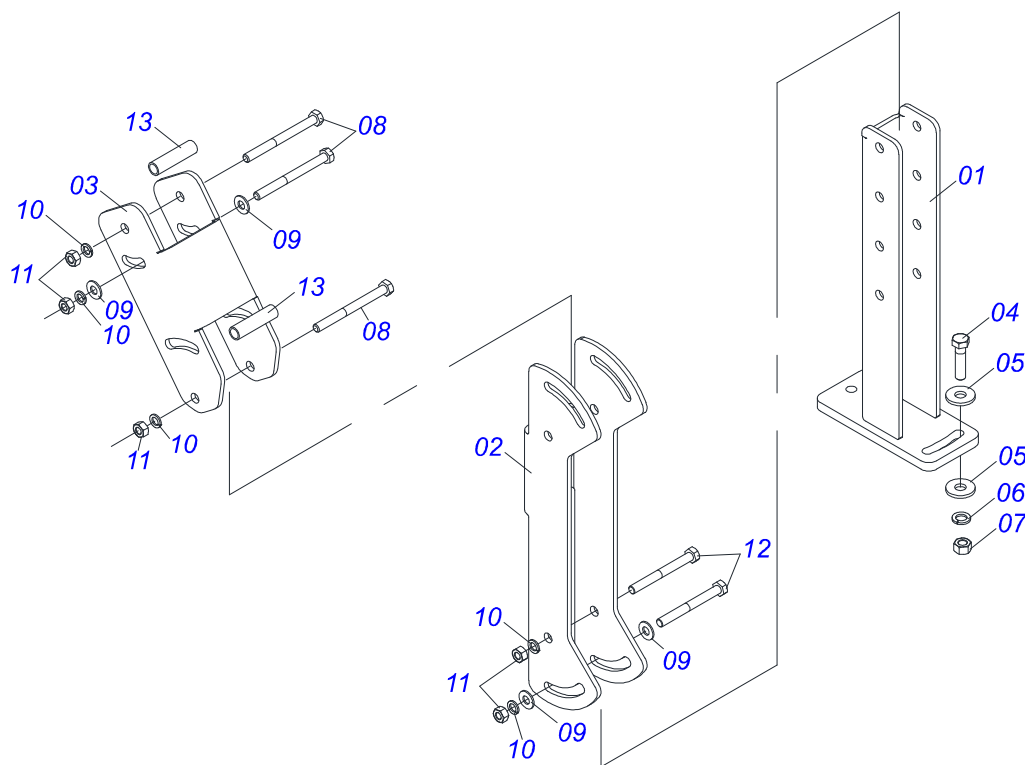

Item	Código	Descrição	Ver Pág.	QT
01	0521065738	HASTE 44,45 X 836 SOLDADA PCA-T 1500 PLUS		01
02	0503010063	PORCA SEXTAVADO AUTOTRAVANTE COM NYLON 1 UNS ALTA G.5 ZN		01
03	0503030385	PLUG CILINDRICO N-002		02
04	0503010042	ANEL O RING 2-214 N 3006-9B 1G05116		01
05	0521065737	CAMISA ESQUERDA COM PROLONGADOR		01
06	0581010304	EMBOLO 44,45 X 76,20		01
07	0503018138	ANEL BS OE076205200211C BR		02
08	0503018140	ANEL GUIA W2-3000-750 (1147)		01
09	0503010761	ANEL RASPADOR		01
10	0503010343	ANEL O RING 2-334 N 3006-9B 1G85259		02
11	0503011059	ANEL BACK-UP 8-334 1G31146		02
12	0503017937	GAXETA 1870-1750-375-B POLYMAX		01
13	0581010301	SUPORTE ANEIS 44,45 X 76,20		01
14	0503017938	ANEL GUIA W2-2000-750 (1734)		01
15	0502011899	TAMPA MOVEI 76,2		01

Item	Código	Descrição	Ver Pág.	QT
01	0503018034	JOELHO MACHO JIC 37 X R.3/4UNF PORCA GIR		01
02	0581014055	ADAPTADOR 1/2 BSP X 3/4 UNF JIC X 64		01
03	0503016854	VALVULA DE SEGURANÇA 1/2 BSP 14FPP F294114109		01
04	0503010045	ANEL O RING 2-116 N 3006-9B 1G05420		01
05	0581014054	NIPLE 1/2 BSP X 3/4 UNF JIC X 43		01
06	0503030385	PLUG CILINDRICO N-002		01

Item	Código	Descrição	Ver Pág.	QT
01	0501080452	MANGUEIRA 3/8 X 2500 TR-TR		04
02	0501080439	MANGUEIRA 3/8 X 1100 TR-TR		01
03	0501080483	MANGUEIRA 3/8 X 2200 TR-TR		01
04	0501080348	MANGUEIRA 3/8 X 1200 TR-TC		01
05	0501080412	MANGUEIRA 3/8 X 2300 TR-TC		01
06	0501080375	MANGUEIRA 3/8 X 600 TR-TC		01
07	0501080419	MANGUEIRA 3/8 X 2100 TR-TC		01
08	0501080320	MANGUEIRA 3/8 X 2100 TR-TR		01
09	0501080027	MANGUEIRA 3/8 X 1000 TR-TR		01