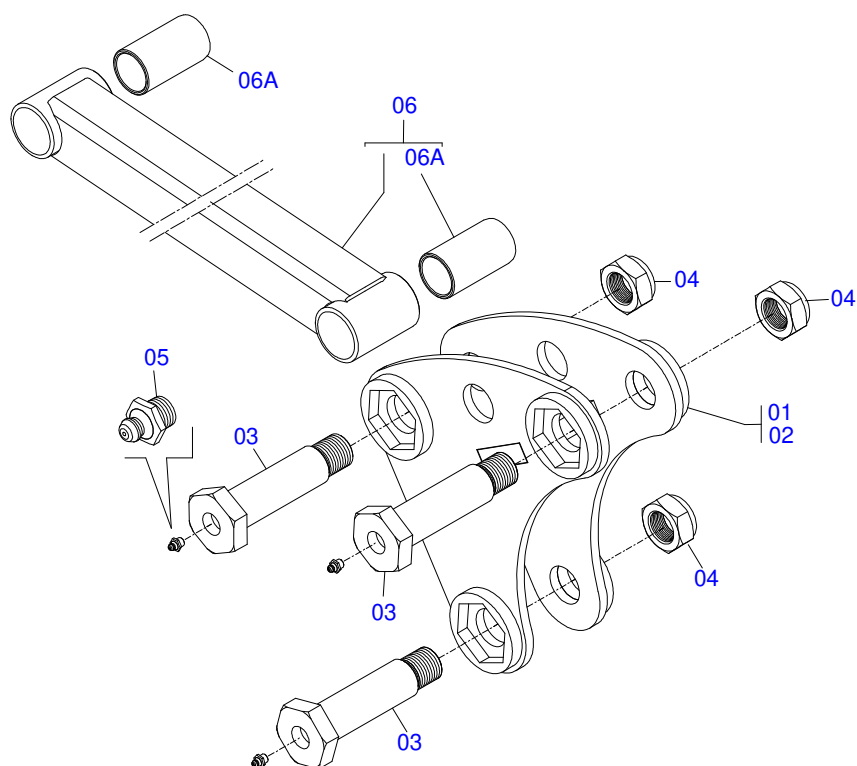

Item	Código	Descrição	Ver Pág.	QT
01	0521065745	ARTICULAÇÃO DIREITA		01
02	0521065751	ARTICULAÇÃO ESQUERDA		01
03	0571018264	PARAFUSO 1.1/4" UNF X 149 ZN		06
04	0503010044	PORCA SEXTAVADA AUTOTRAVANTE COM NYLON 1.1/4 UNF BAIXA G.5 ZN		06
05	0503010002	GRAXEIRA 1800		06
06	0521067538	BRACO COPIADOR		02
06A	0571018080	LUVA INTERNA Ø37,70 X Ø45,15 X 80 PCA-T 1500		04