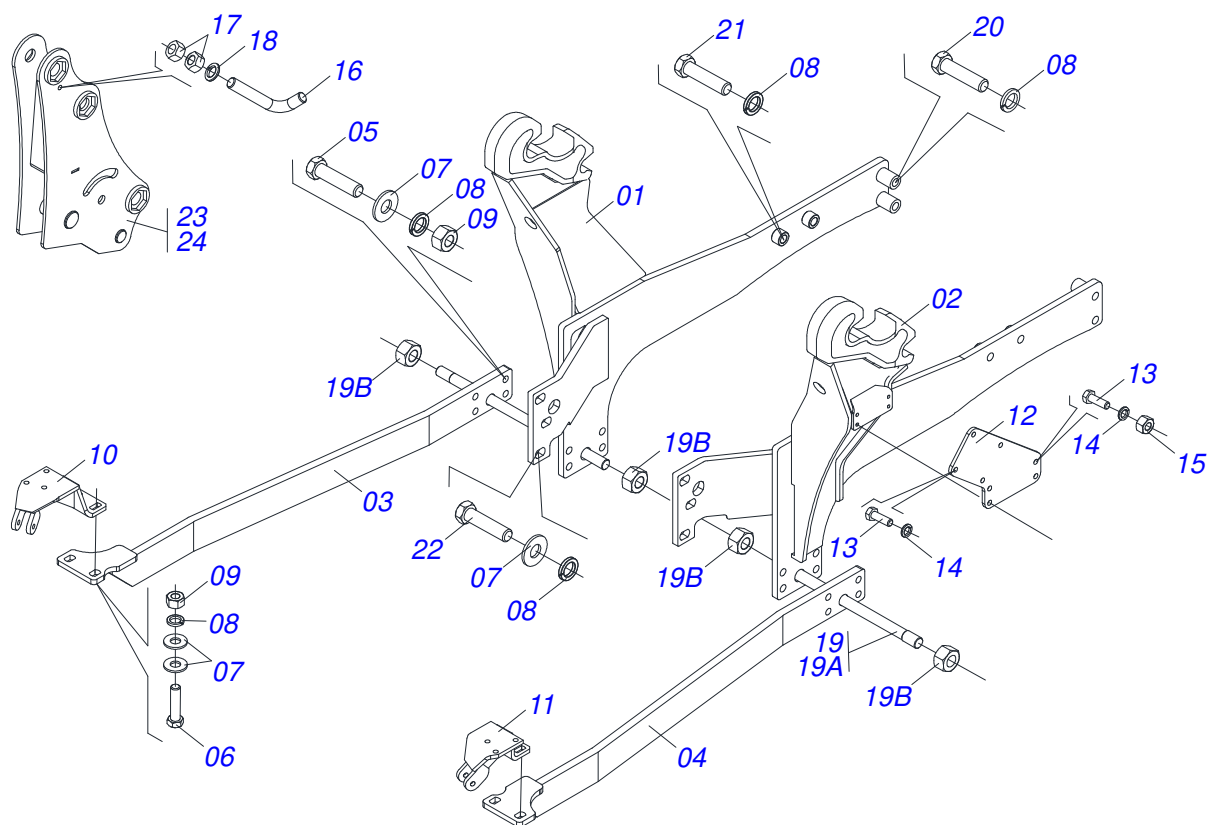

MARCHESAN

INDICE

0106111613	PCA-T PLUS 1500 NH 85E-4MWM BTCD JS S/AR PAC S0716	1
0521045360	SUPORTE MOVEL COMPLETO	2
0909092745	CHASSI COMPLETO	3
0909092750	CONJUNTO DO ARTICULADOR	4
0909092674	CONJUNTO DO SUPORTE ARTICULADOR	5
0909092754	CIRCUITO HIDRAULICO SUPORTE MOVEL	6
0521045322	CILINDRO HIDRAULICO 44,45 X 85,72 X 970 X 617 DIREITO	7
0521045321	CILINDRO HIDRAULICO 44,45 X 85,72 X 970 X 617 ESQUERDO	8
0511058222	CILINDRO HIDRAULICO 44,45X76,10X1373X586 DIREITO	9
0511058221	CILINDRO HIDRAULICO 44,45X76,10X1373X586 ESQUERDO	10
0511057772	CONJUNTO VALVULA DE SEGURANÇ A R. 3/4UNF JOELHO	11
0909092475	DESCANSO COM PORCA DO SUPORTE MOVEL	12
0511056982	JOGO MANGUEIRA SUPORTE MOVEL	13
0521045393	CONJUNTO SUPORTE JOY STICK	14
0521045489	COMANDO MONOBLOCO SDM102/2 JOY CAB1,5M PCA-TPLUS BTCD S/AR	15
0511056981	JOGO MANGUEIRA PCA-T PLUS 1500 MF 4265/91 JS AR BTCD	16
0521045369	PAC 2100 COMPLETO	17

Item	Código	Descrição	Ver Pág.	QT
01	0521045360	SUPORE MOVEL COMPLETO	2	01
02	0909092745	CHASSI COMPLETO	3	01
03	0909092750	CONJUNTO DO ARTICULADOR	4	01
04	0909092674	CONJUNTO DO SUPORTE ARTICULADOR	5	01
05	0909092754	CIRCUITO HIDRAULICO SUPORTE MOVEL	6	01
06	0511057772	CONJUNTO VALVULA DE SEGURANÇA R. 3/4UNF JOELHO	11	04
07	0909092475	DESCANSO COM PORCA DO SUPORTE MOVEL	12	02
08	0511056982	JOGO MANGUEIRA SUPORTE MOVEL	13	01
09	0521045393	CONJUNTO SUPORTE JOY STICK	14	01
10	0521045489	COMANDO MONOBLOCO SDM102/2 JOY CAB1,5M PCA-TPLUS BTCD S/AR	15	01
11	0521045369	PAC 2100 COMPLETO	17	01

Item	Código	Descrição	Ver Pág.	QT
01	0511056982	JOGO MANGUEIRA SUPORTE MOVEL	13	01
02	0909093615	CONJUNTO DO ARTICULADOR		01
03	0909092475	DESCANSO COM PORCA DO SUPORTE MOVEL	12	02
04	0909092675	TORRE - SUPORTE MOVEL		02
05	0909093612	CONJUNTO DO SUPORTE ARTICULADOR		02
06	0909093600	SUPORTE MOVEL PCA-T 1500 VTR COMPLETO		01
07	0909093601	BLOCO COMANDO HFB0150331		01
08	0909093602	CONJUNTO CILINDRO HIDRAULICOS - PCA PLUS 1500 VTR		01