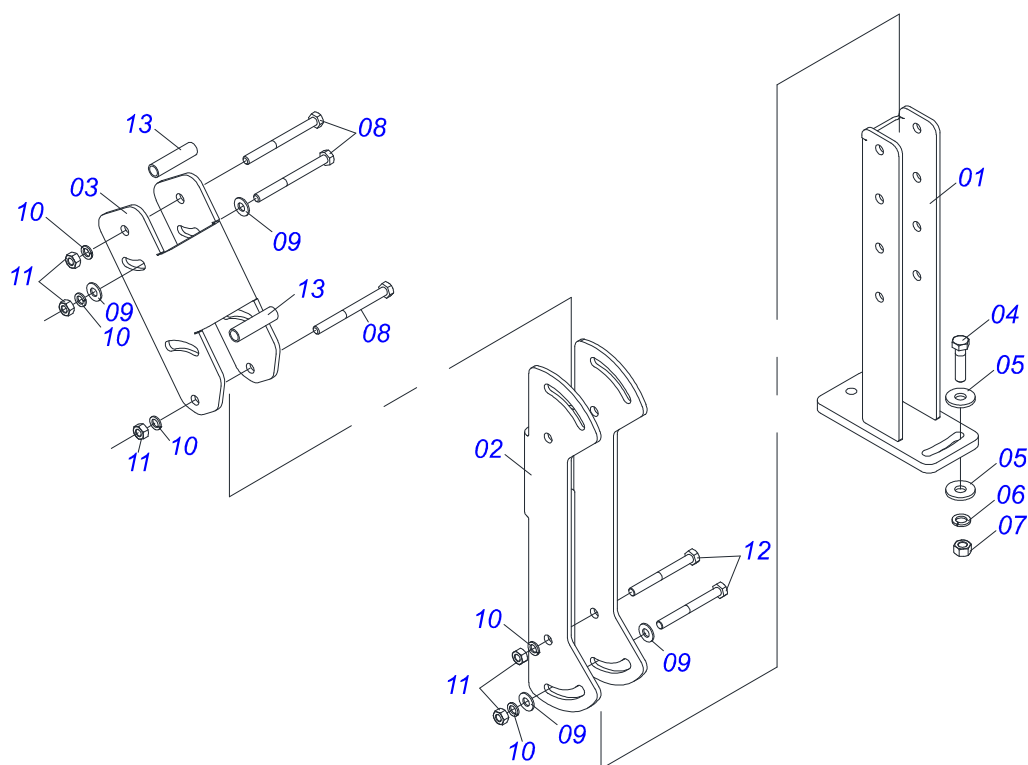

Item	Código	Descrição	Ver Pág.	QT
01	0503018034	JOELHO MACHO JIC 37 X R.3/4UNF PORCA GIR		01
02	0581014055	ADAPTADOR 1/2 BSP X 3/4 UNF JIC X 64		01
03	0503016854	VALVULA DE SEGURANÇA 1/2 BSP 14FPP F294114109		01
04	0503010045	ANEL O RING 2-116 N 3006-9B 1G05420		01
05	0581014054	NIPLE 1/2 BSP X 3/4 UNF JIC X 43		01
06	0503030385	PLUG CILINDRICO N-002		01

Item	Código	Descrição	Ver Pág.	QT
01	0501080452	MANGUEIRA 3/8 X 2500 TR-TR		04
02	0501080439	MANGUEIRA 3/8 X 1100 TR-TR		01
03	0501080483	MANGUEIRA 3/8 X 2200 TR-TR		01
04	0501080348	MANGUEIRA 3/8 X 1200 TR-TC		01
05	0501080412	MANGUEIRA 3/8 X 2300 TR-TC		01
06	0501080375	MANGUEIRA 3/8 X 600 TR-TC		01
07	0501080419	MANGUEIRA 3/8 X 2100 TR-TC		01
08	0501080320	MANGUEIRA 3/8 X 2100 TR-TR		01
09	0501080027	MANGUEIRA 3/8 X 1000 TR-TR		01