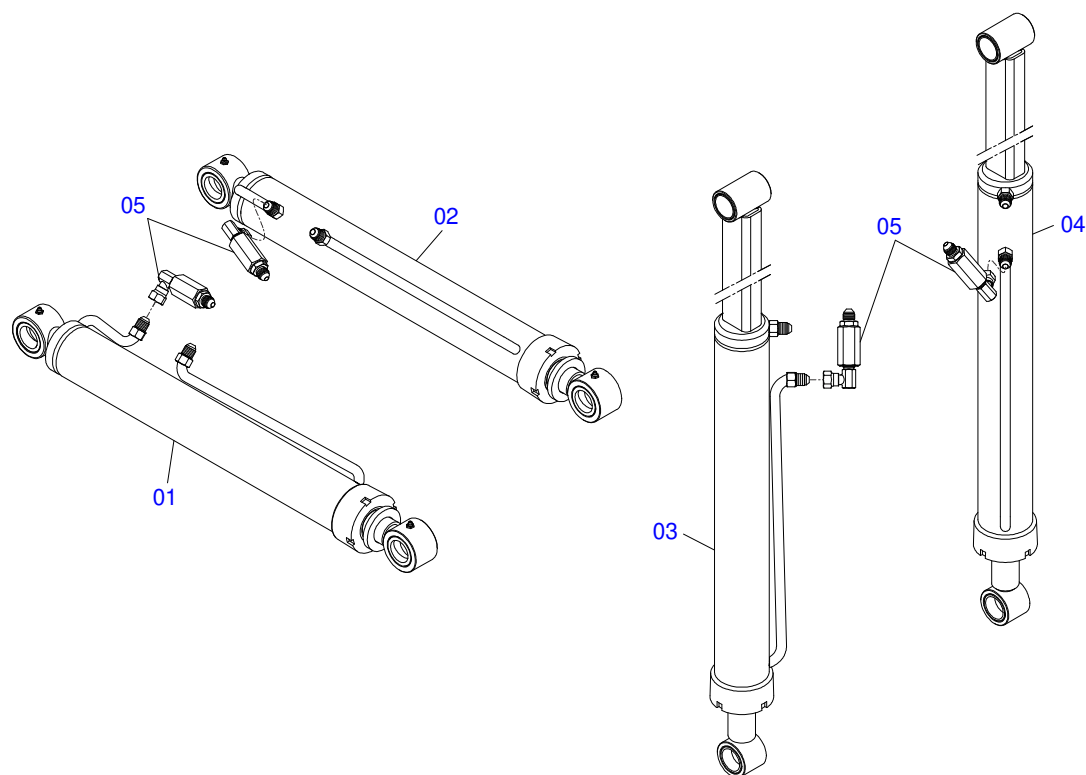

Item	Código	Descrição	Ver Pág.	QT
01	0521045321	CILINDRO HIDRAULICO 44,45 X 85,72 X 970 X 617 ESQUERDO	13	01
02	0521045322	CILINDRO HIDRAULICO 44,45 X 85,72 X 970 X 617 DIREITO	12	01
03	0511058221	CILINDRO HIDRAULICO 44,45X76,10X1373X586 ESQUERDO	15	01
04	0511058222	CILINDRO HIDRAULICO 44,45X76,10X1373X586 DIREITO	14	01
05	0511057772	CONJUNTO VALVULA DE SEGURANÇA R. 3/4UNF JOELHO	16	04