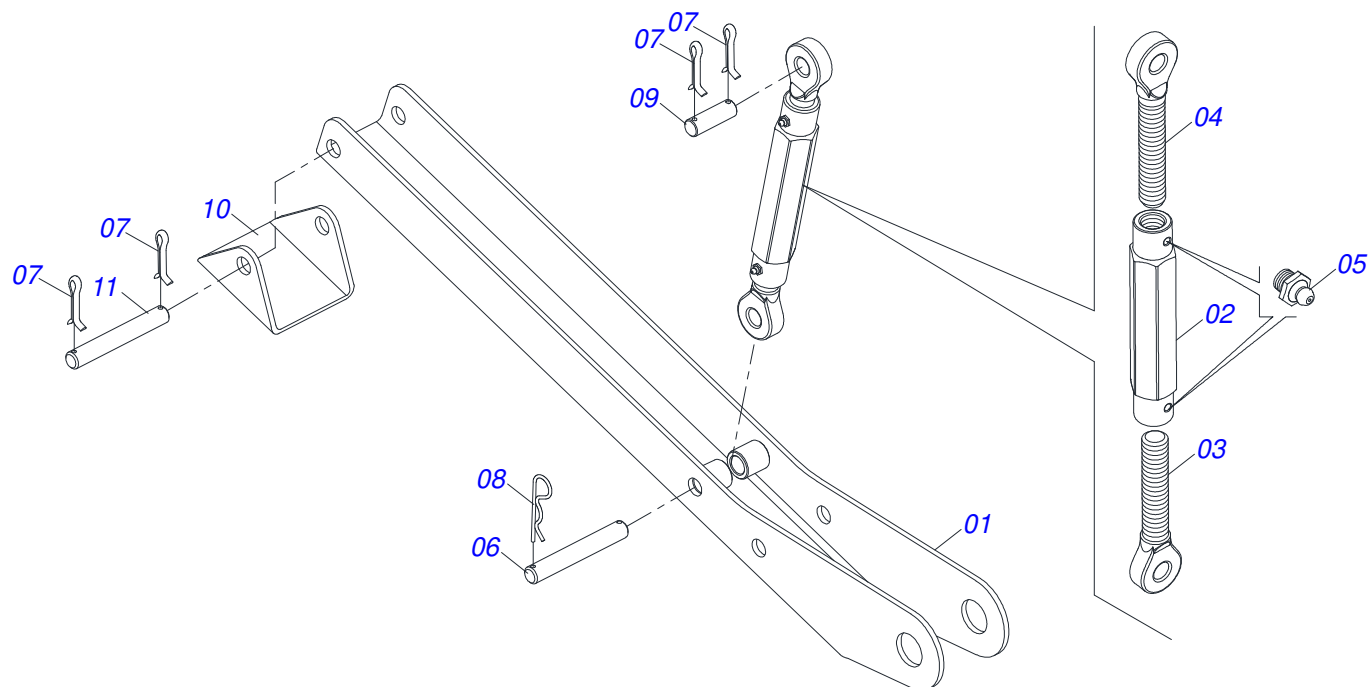

Item	Código	Descrição	Ver Pág.	QT
01	0521065756	BRACO DESCANSO		02
02	0502012530	CORPO PORCA REGULAGEM R1		02
03	0502012562	FUSO R1 X 160 ESQUERDO		02
04	0502012529	FUSO R1 X 160 DIREITO		02
05	0503010002	GRAXEIRA 1800		04
06	0511013598	EIXO JUNCAO 3/4 X 12 ZN		02
07	0503010071	CONTRAPINO 3/16 X 1		06
08	0503030012	CUPILHA 4 X 88		02
09	0561015578	EIXO JUNCAO 3/4 X 56		02
10	0571018252	SAPATA DESCANSO		02
11	0521012777	EIXO JUNCAO 19,05 X 137 ZN		02