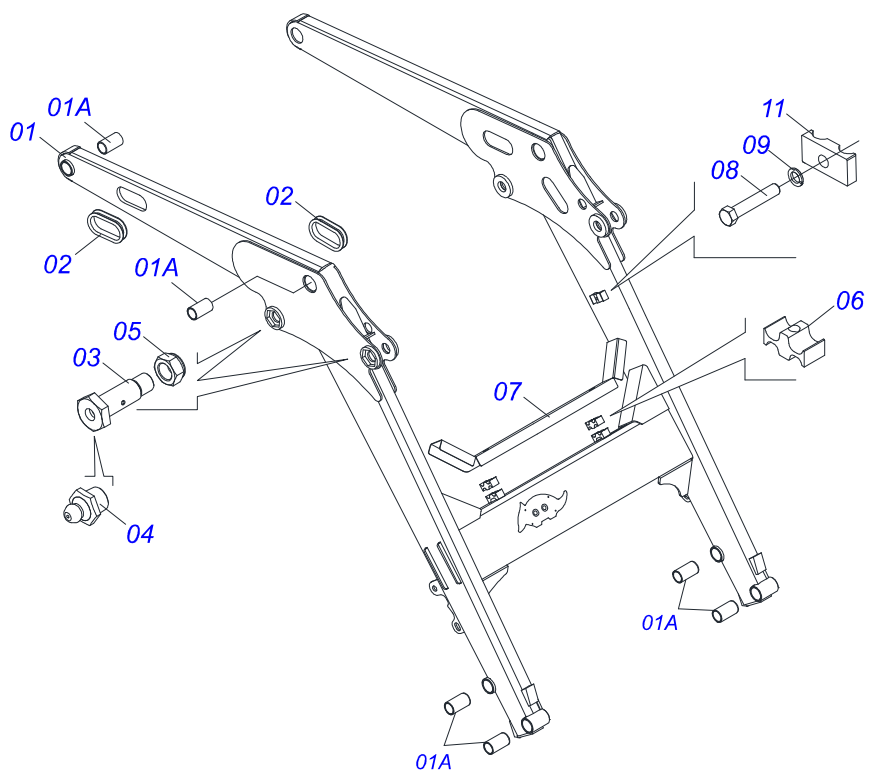

Item	Código	Descrição	Ver Pág.	QT
01	0521065742	SUPORTE MOVEL		01
01A	0571018080	LUVA INTERNA Ø37,70 X Ø45,15 X 80 PCA-T 1500		08
02	0503034364	PROTEÇÃO MANGUEIRA		02
03	0581013575	PARAFUSO 1.1/4 UNF X 85		04
04	0503010002	GRAXEIRA 1800		04
05	0503010044	PORCA SEXTAVADA AUTOTRAVANTE COM NYLON 1.1/4 UNF BAIXA G.5 ZN		04
06	1902012702	CORPO SUPORTE PRESILHA R7/16		02
07	0521065758	PROTEÇÃO ENCANAMENTO		01
08	0503012555	PARAFUSO 7/16 UNC X 2 CS RT G.7 ZN		02
09	0503010180	ARRUELA PRESSAO 7/16 ZN 1K01546		02
10	1902010477	CORPO SUPERIOR PRESILHA		03