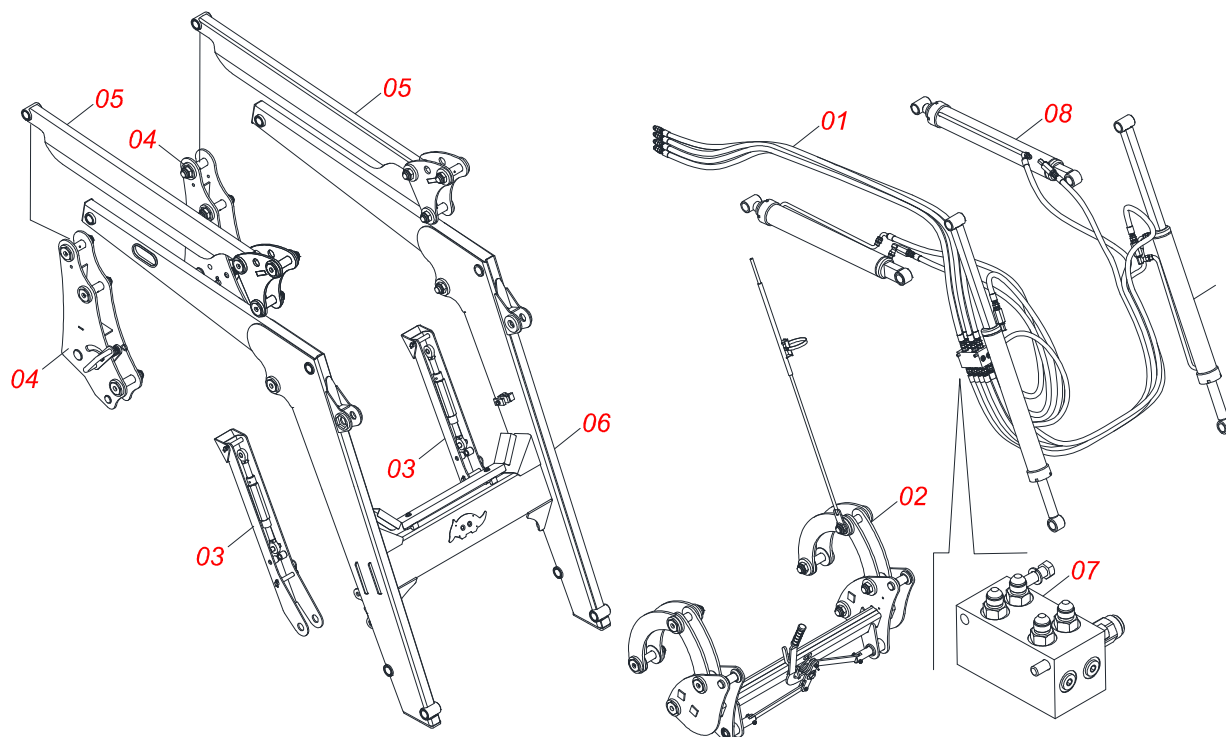

MARCHESAN

INDICE

0106111549	PCA-T PLUS 1500 MF 4265A4291 BTCDC JS AR PAC	1
0521045360	SUPORTE MOVEL COMPLETO	2
0909093615	CONJUNTO DO ARTICULADOR	3
0909092675	TORRE - SUPORTE MOVEL	4
0909093612	CONJUNTO DO SUPORTE ARTICULADOR	5
0909093600	SUPORTE MOVEL PCA-T 1500 VTR COMPLETO	6
0909093601	BLOCO COMANDO HFB0150331	7
0909093602	CONJUNTO CILINDRO HIDRAULICOS - PCA PLUS 1500 VTR	8
0909092725	CHASSI COMPLETO	9
0909092474	CONJUNTO DO ARTICULADOR	10
0909092673	CIRCUITO HIDRAULICO SUPORTE MOVEL PCA-T PLUS 1500	11
0521045322	CILINDRO HIDRAULICO 44,45 X 85,72 X 970 X 617 DIREITO	12
0521045321	CILINDRO HIDRAULICO 44,45 X 85,72 X 970 X 617 ESQUERDO	13
0511058222	CILINDRO HIDRAULICO 44,45X76,10X1373X586 DIREITO	14
0511058221	CILINDRO HIDRAULICO 44,45X76,10X1373X586 ESQUERDO	15
0511057772	CONJUNTO VALVULA DE SEGURANÇ A R. 3/4UNF JOELHO	16
0909092475	DESCANSO COM PORCA DO SUPORTE MOVEL	17
0909092674	CONJUNTO DO SUPORTE ARTICULADOR	18
0511056982	JOGO MANGUEIRA SUPORTE MOVEL	19
0521045393	CONJUNTO SUPORTE JOY STICK	20
0531041662	COMANDO 1/2 X CABO 1,5M BTCDC AR	21
0511056981	JOGO MANGUEIRA PCA-T PLUS 1500 MF 4265/91 JS AR BTCDC	22
0521045369	PAC 2100 COMPLETO	23

Item	Código	Descrição	Ver Pág.	QT
01	0521045360	SUPORTE MOVEL COMPLETO	2	01
02	0909092725	CHASSI COMPLETO	9	01
03	0909092474	CONJUNTO DO ARTICULADOR	10	01
04	0909092673	CIRCUITO HIDRAULICO SUPORTE MOVEL PLUS 1500	PCA-T 11	01
05	0909092475	DESCANSO COM PORCA DO SUPORTE MOVEL	17	02
06	0909092674	CONJUNTO DO SUPORTE ARTICULADOR	18	02
07	0511056982	JOGO MANGUEIRA SUPORTE MOVEL	19	01
08	0521045393	CONJUNTO SUPORTE JOY STICK	20	01
09	0531041662	COMANDO 1/2 X CABO 1,5M BTCD AR	21	01
10	0511056981	JOGO MANGUEIRA PCA-T PLUS 1500 MF 4265/91 JS AR BTCD	22	01
11	0521045369	PAC 2100 COMPLETO	23	01