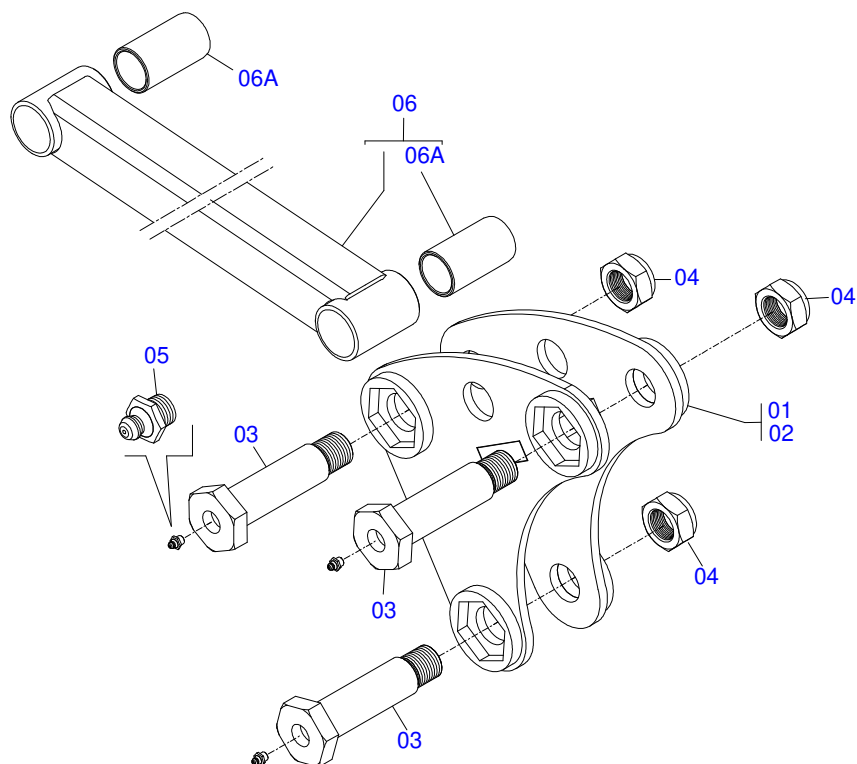

Item	Código	Descrição	Ver Pág.	QT
01	0521065745	ARTICULAÇÃO DIREITA		01
02	0521065751	ARTICULAÇÃO ESQUERDA		01
03	0571018264	PARAFUSO 1.1/4" UNF X 149 ZN		06
04	0503010044	PORCA SEXTAVADA AUTOTRAVANTE COM NYLON 1.1/4 UNF BAIXA G.5 ZN		06
05	0503010002	GRAXEIRA 1800		06
06	0521067538	BRACO COPIADOR		02
06A	0571018080	LUVA INTERNA Ø37,70 X Ø45,15 X 80 PCA-T 1500		04