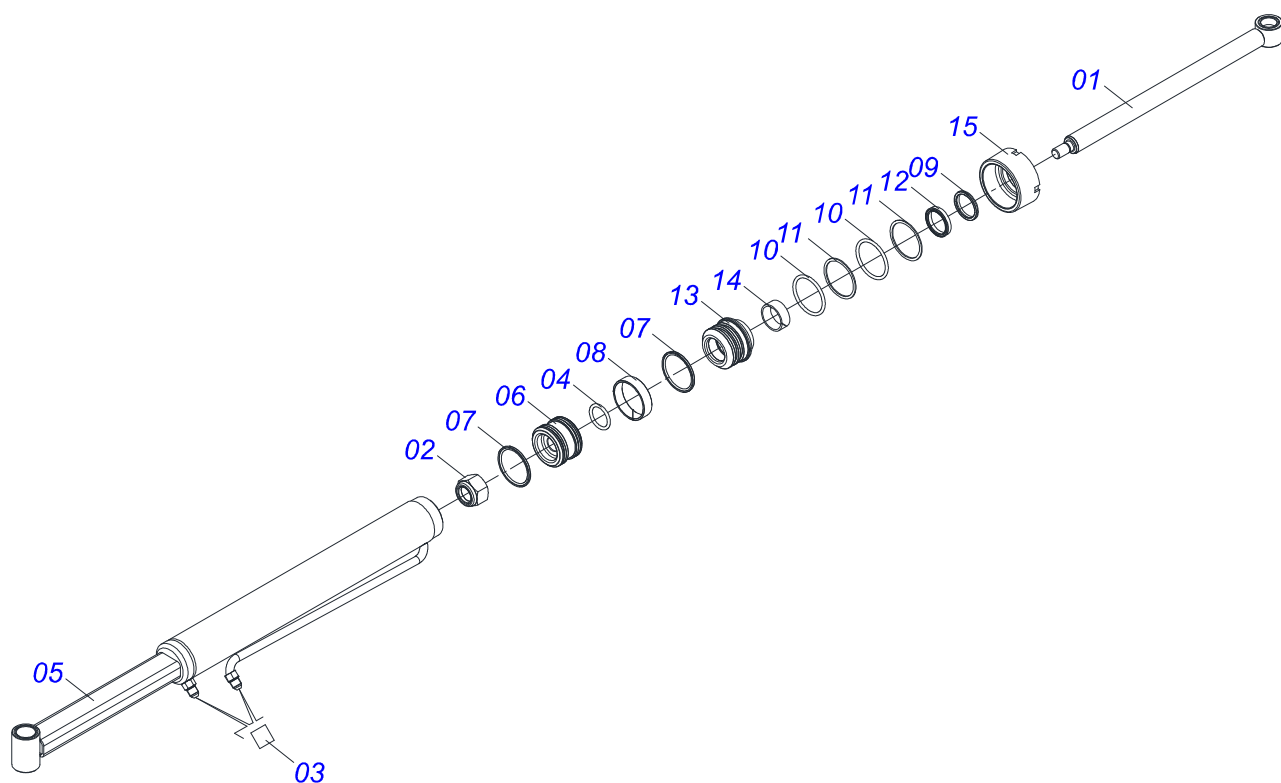

Item	Código	Descrição	Ver Pág.	QT
01	0521065738	HASTE 44,45 X 836 SOLDADA PCA-T 1500 PLUS		01
02	0503010063	PORCA SEXTAVADO AUTOTRAVANTE COM NYLON 1 UNS ALTA G.5 ZN		01
03	0503030385	PLUG CILINDRICO N-002		02
04	0503010042	ANEL O RING 2-214 N 3006-9B 1G05116		01
05	0521065704	CAMISA DIREITA COM PROLONGADOR		01
06	0581010304	EMBOLO 44,45 X 76,20		01
07	0503018138	ANEL BS OE076205200211C BR		02
08	0503018140	ANEL GUIA W2-3000-750 (1147)		01
09	0503010761	ANEL RASPADOR		01
10	0503010343	ANEL O RING 2-334 N 3006-9B 1G85259		02
11	0503011059	ANEL BACK-UP 8-334 1G31146		02
12	0503017937	GAXETA 1870-1750-375-B POLYMAX		01
13	0581010301	SUPORTE ANEIS 44,45 X 76,20		01
14	0503017938	ANEL GUIA W2-2000-750 (1734)		01
15	0502011899	TAMPA MOVEI 76,2		01