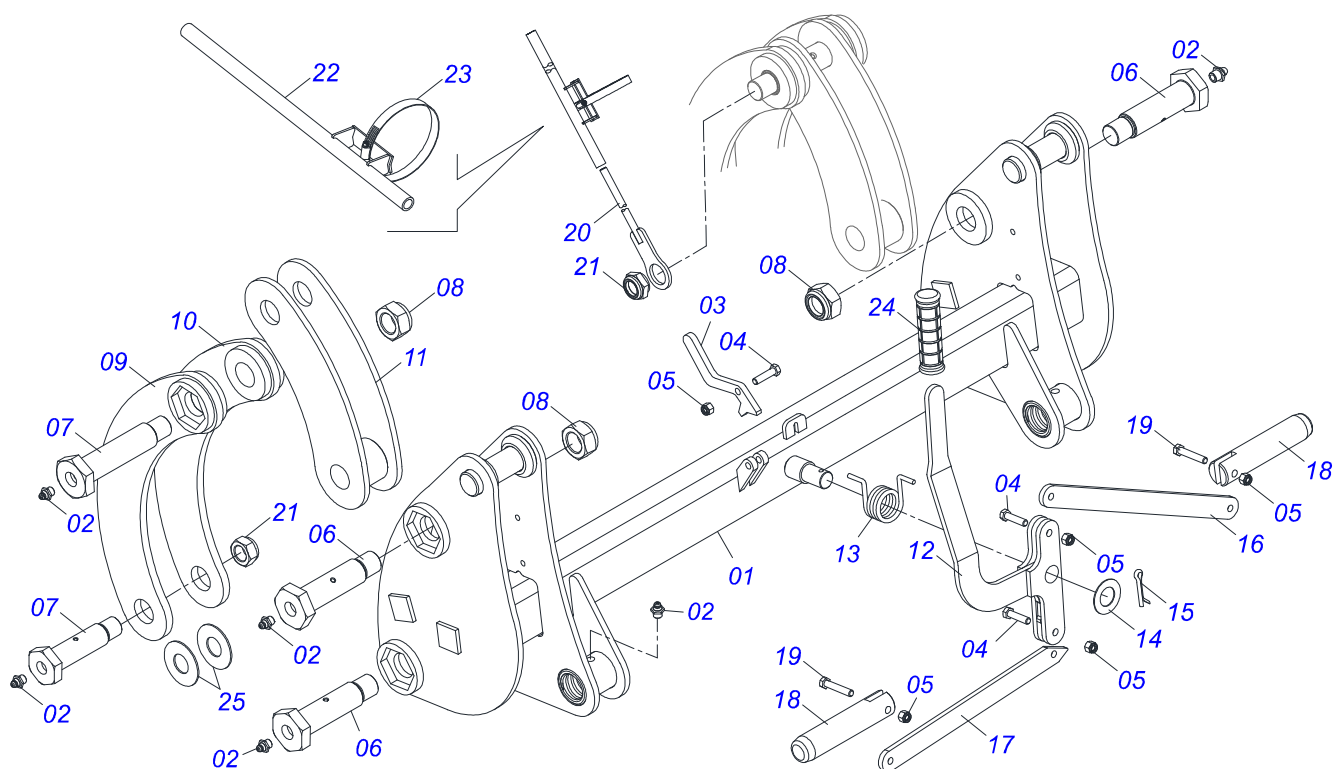

Item	Código	Descrição	Ver Pág.	QT
01	0521065697	ARTICULADOR		01
02	0503010002	GRAXEIRA 1800		10
03	0571018934	PENDELO TRAVA		01
04	0503010849	PARAFUSO 3/8 UNC X 1.1/2 C S G.5 ZN		03
05	0503013357	PORCA SEXTAVADA AUTOTRAVANTE COM NYLON 3/8 UNC BAIXA G.5 ZN		05
06	0571018264	PARAFUSO 1.1/4" UNF X 149 ZN		04
07	0571018245	PARAFUSO 1.1/4" UNF X 139		04
08	0503010044	PORCA SEXTAVADA AUTOTRAVANTE COM NYLON 1.1/4 UNF BAIXA G.5 ZN		07
09	0521065744	BRAÇO EXTERNO MAIOR ARTICULAÇÃO INFERIOR		02
10	0521065750	BRAÇO INTERNO MAIOR ARTICULAÇÃO INFERIOR		02
11	0521065743	ARTICULAÇÃO MENOR INFERIOR		02
12	0521065888	ALAVANCA		01
13	0503034192	MOLA TORÇÃO		01
14	0561811883	ARRUELA LISA 28,5 X 51,5 X 1,50 SA		01
15	0503010523	CONTRAPINO 1/4 X 2 1G13201		01
16	0571018935	BRAÇO FIXADOR MOLA DESARME		01
17	0571018125	BRAÇO DIREITO DESARME		01
18	0571018129	PINO TRAVA ACESSORIO		02
19	0503011236	PARAFUSO 3/8 UNC X 2 C S G.7 ZN		02
20	0521066413	VARAO NIVELADOR		01
21	0571018205	PORCA 1.1/4"XUNF COM REBAIXO		01
22	0521066412	GUIA VARAO		01
23	0503011372	ABRACADEIRA 102 A 121		01
24	0503037382	PUNHO PVC Ø25 X 120		01
25	0551014871	ARRUELA LISA 38,50 X 88 X 3,00 ZN		04