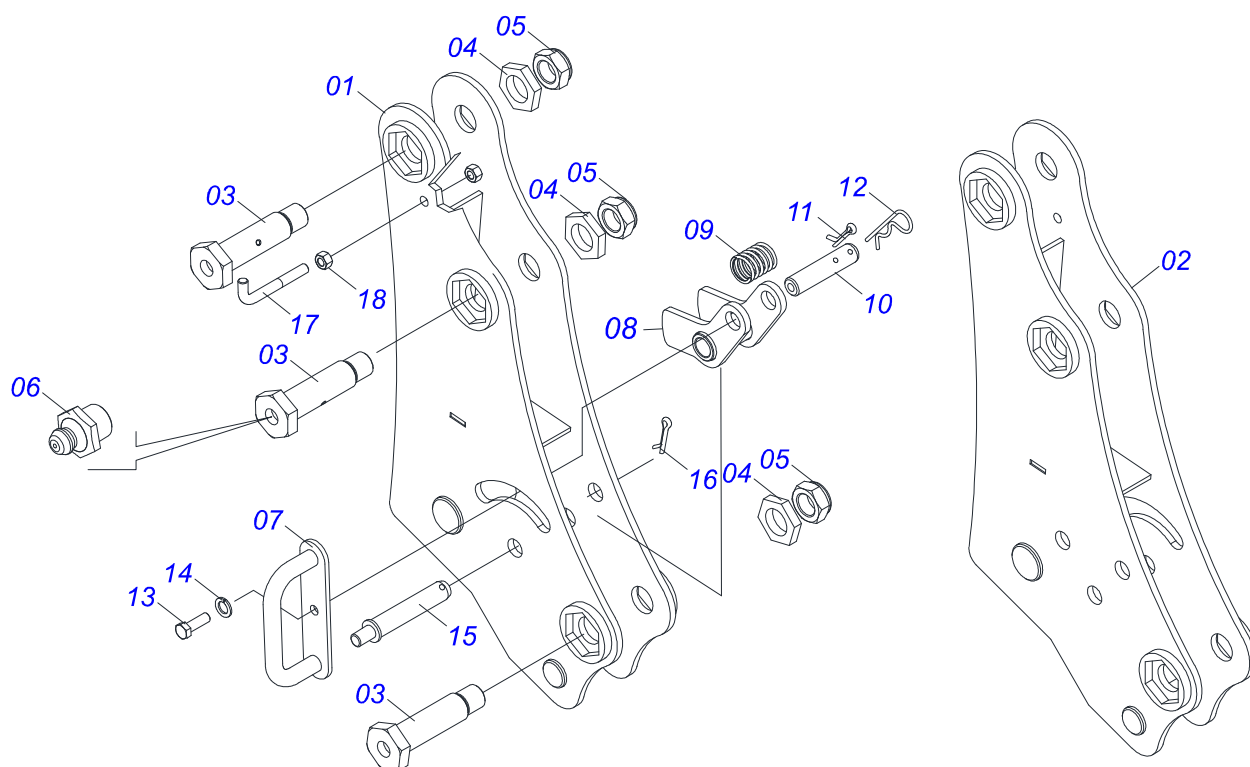

Item	Código	Descrição	Ver Pág.	QT
01	0521065884	TORRE DIREITA		01
02	0521065883	TORRE ESQUERDA		01
03	0571018264	PARAFUSO 1.1/4" UNF X 149 ZN		06
04	0581010243	ARRUELA SEXTAVADO EXTERNO 57,5 X 12,50		06
05	0503010044	PORCA SEXTAVADA AUTOTRAVANTE COM NYLON 1.1/4 UNF BAIXA G.5 ZN		06
06	0503010002	GRAXEIRA 1800		06
07	0521065755	CABO ARTICULAÇÃO		02
08	0521065885	TRAVA TORRE MOVEL		02
09	0503034112	MOLA COMPRESSÃO ØI 30 X 45 X Ø4,00 PCA-T PLUS 1500		02
10	0571018244	PINO TRAVA PCA-T 1500		02
11	0503010523	CONTRAPINO 1/4 X 2 1G13201		02
12	0503030012	CUPILHA 4 X 88		02
13	0503010920	PARAFUSO 1/2 UNC X 1.1/2 C S G.5 ZN		02
14	0503010019	ARRUELA PRESSAO 1/2 ZN 1K01556		02
15	0571018243	EIXO FIXAÇÃO TRAVA PCA-T 1500		02
16	0503010523	CONTRAPINO 1/4 X 2 1G13201		02
17	0581010285	GANCHO FIXAÇÃO COMANDO		01
18	0503810060	PORCA 1/2 NC S SA		02
19	0503010019	ARRUELA PRESSAO 1/2 ZN 1K01556		01