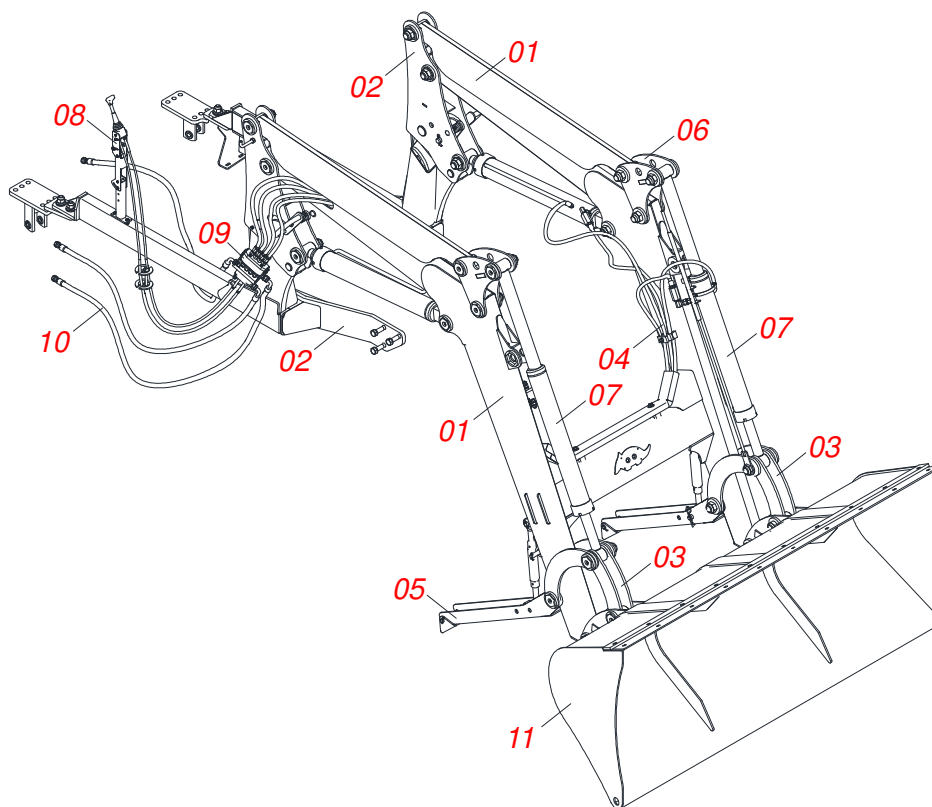

MARCHESAN

INDICE

0106111549	PCA-T PLUS 1500 MF 4265A4291 BTCDC JS AR PAC	1
0521045360	SUPORTE MOVEL COMPLETO	2
0909093615	CONJUNTO DO ARTICULADOR	3
0909092675	TORRE - SUPORTE MOVEL	4
0909093612	CONJUNTO DO SUPORTE ARTICULADOR	5
0909093600	SUPORTE MOVEL PCA-T 1500 VTR COMPLETO	6
0909093601	BLOCO COMANDO HFB0150331	7
0909093602	CONJUNTO CILINDRO HIDRAULICOS - PCA PLUS 1500 VTR	8
0909092725	CHASSI COMPLETO	9
0909092474	CONJUNTO DO ARTICULADOR	10
0909092673	CIRCUITO HIDRAULICO SUPORTE MOVEL PCA-T PLUS 1500	11
0521045322	CILINDRO HIDRAULICO 44,45 X 85,72 X 970 X 617 DIREITO	12
0521045321	CILINDRO HIDRAULICO 44,45 X 85,72 X 970 X 617 ESQUERDO	13
0511058222	CILINDRO HIDRAULICO 44,45X76,10X1373X586 DIREITO	14
0511058221	CILINDRO HIDRAULICO 44,45X76,10X1373X586 ESQUERDO	15
0511057772	CONJUNTO VALVULA DE SEGURANÇ A R. 3/4UNF JOELHO	16
0909092475	DESCANSO COM PORCA DO SUPORTE MOVEL	17
0909092674	CONJUNTO DO SUPORTE ARTICULADOR	18
0511056982	JOGO MANGUEIRA SUPORTE MOVEL	19
0521045393	CONJUNTO SUPORTE JOY STICK	20
0531041662	COMANDO 1/2 X CABO 1,5M BTCDC AR	21
0511056981	JOGO MANGUEIRA PCA-T PLUS 1500 MF 4265/91 JS AR BTCDC	22
0521045369	PAC 2100 COMPLETO	23

Item	Código	Descrição	Ver Pág.	QT
01	0521045360	SUPORTE MOVEL COMPLETO	2	01
02	0909092725	CHASSI COMPLETO	9	01
03	0909092474	CONJUNTO DO ARTICULADOR	10	01
04	0909092673	CIRCUITO HIDRAULICO SUPORTE MOVEL PLUS 1500	PCA-T 11	01
05	0909092475	DESCANSO COM PORCA DO SUPORTE MOVEL	17	02
06	0909092674	CONJUNTO DO SUPORTE ARTICULADOR	18	02
07	0511056982	JOGO MANGUEIRA SUPORTE MOVEL	19	01
08	0521045393	CONJUNTO SUPORTE JOY STICK	20	01
09	0531041662	COMANDO 1/2 X CABO 1,5M BTCD AR	21	01
10	0511056981	JOGO MANGUEIRA PCA-T PLUS 1500 MF 4265/91 JS AR BTCD	22	01
11	0521045369	PAC 2100 COMPLETO	23	01