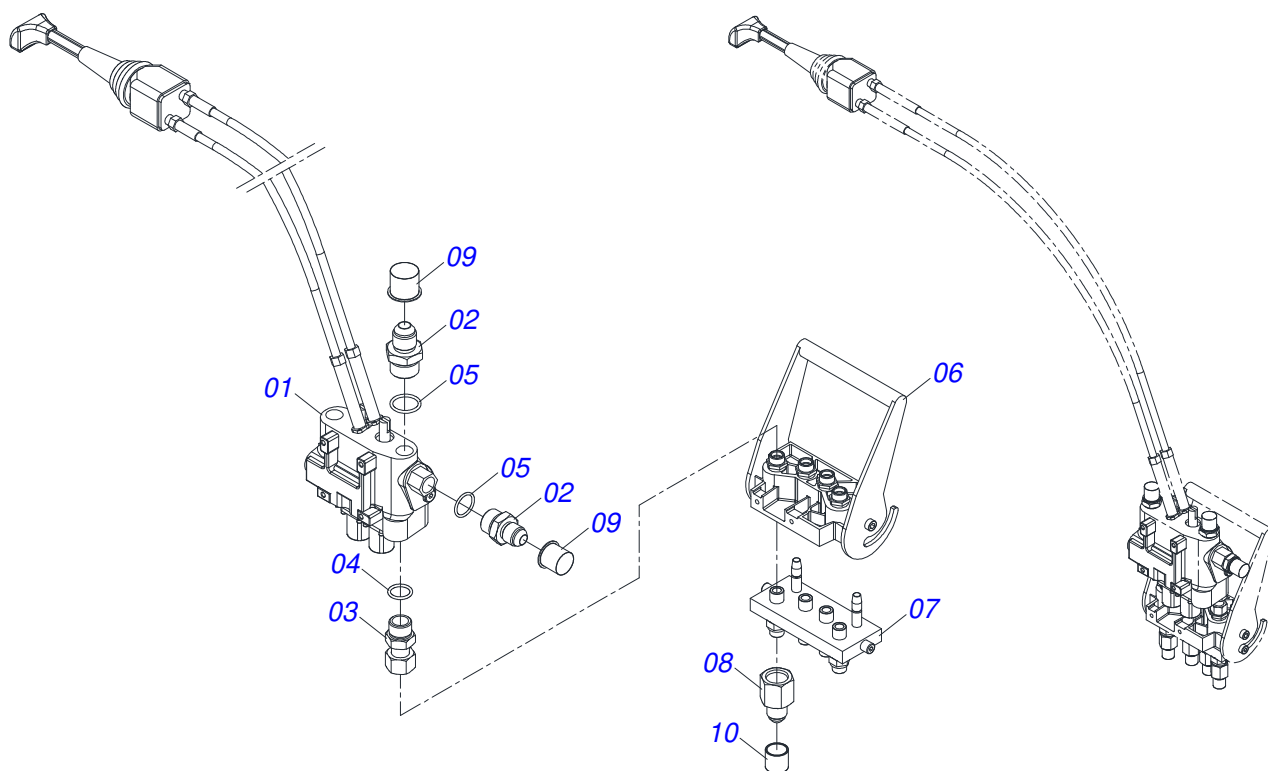

Item	Código	Descrição	Ver Pág.	QT
01	0503062415	COMANDO MONTADO SDM122/2		01
02	0511018014	NIPLE R.7/8 UNF X 1.1/16 UN X 52		03
03	0501211242	NIPLE R.3/4 UNF 16FPP X M22 INTER		04
04	0503010045	ANEL O RING 2-116 N 3006-9B 1G05420		04
05	0503011109	ANEL O RING 2-119 N 3006 9B		03
06	0503062625	MULTICONECTOR FLASH FEMEA 2PS08-4-2/22FC		01
07	0503062626	MULTICONECTOR FLASH MACHO2PS08-4-2/22MC		01
08	0521067687	ADAPTADOR MULTI CONECTOR (1/2)		04
09	0503030387	PLUG CILINDRICO N-004		03
10	0503030385	PLUG CILINDRICO N-002		04