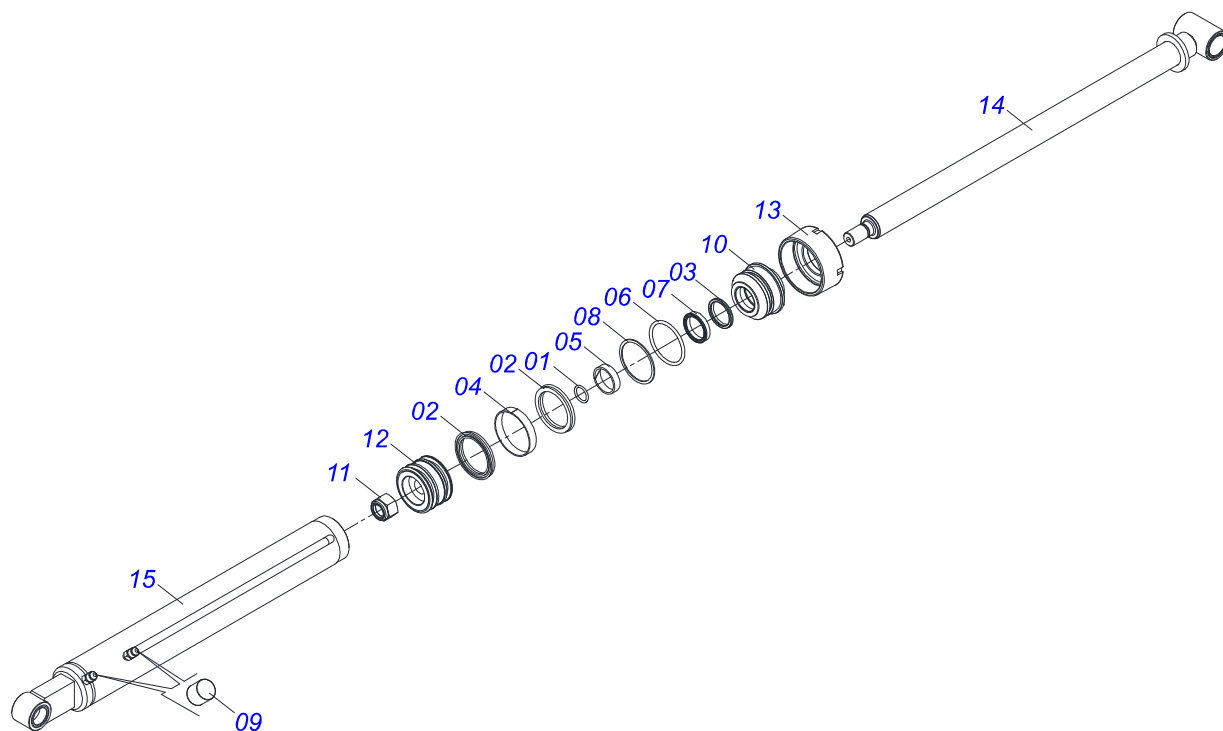

Item	Código	Descrição	Ver Pág.	QT
01	0503010042	ANEL O RING 2-214 N 3006-9B 1G05116		01
02	0503010170	GAXETA 3120 2750		02
03	0503010761	ANEL RASPADOR		01
04	0503010948	ANEL G.E.3.3/8X2X1/2 W4-3346-590 PK		01
05	0503010949	ANEL G.I.1.3/4X3X1/2 W2-2000-500 PK		01
06	0503010976	ANEL O RING 2-336 N 3006-9B 1G85119		01
07	0503010990	GAXETA 1870-1750-375-B		01
08	0503011060	ANEL BACK-UP 8-336 1G31106		01
09	0503030385	PLUG CILINDRICO N-002		02
10	0502010781	SUPORTE ANEIS 44,45 X 85,72		01
11	0503010063	PORCA SEXTAVADO AUTOTRAVANTE COM NYLON 1 UNS ALTA G.5 ZN		01
12	0502010843	EMBOLO 44,45 X 85,7		01
13	0502010993	TAMPA MOVEI 85,72		01
14	0521065701	EXTENSOR 44,45 X 820 PCA-T 1500		01
15	0521065700	CAMISA 85,72/85,80 X 725 COM TOMADA DIREITA		01