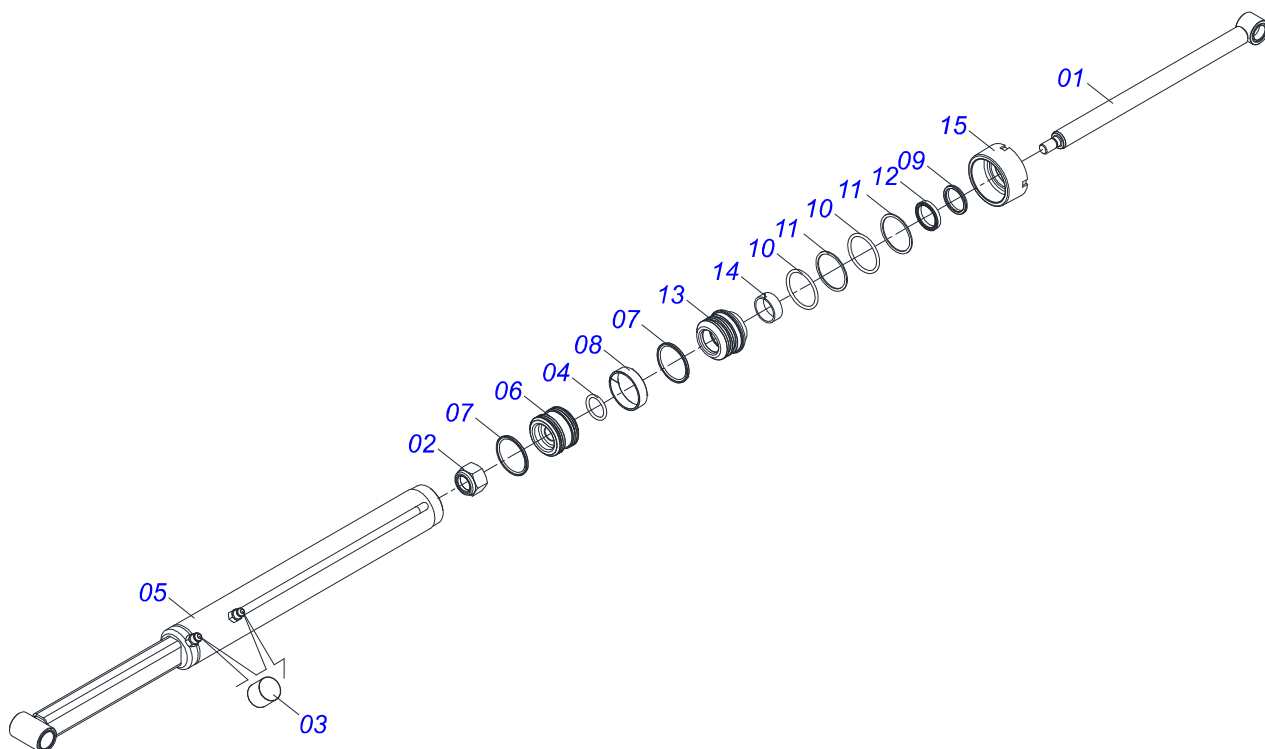

Item	Código	Descrição	Ver Pág.	QT
01	0521065738	HASTE 44,45 X 836 SOLDADA PCA-T 1500 PLUS		01
02	0503010063	PORCA SEXTAVADO AUTOTRAVANTE COM NYLON 1 UNS ALTA G.5 ZN		01
03	0503030385	PLUG CILINDRICO N-002		02
04	0503010042	ANEL O RING 2-214 N 3006-9B 1G05116		01
05	0521065737	CAMISA ESQUERDA COM PROLONGADOR		01
06	0581010304	EMBOLO 44,45 X 76,20		01
07	0503018138	ANEL BS OE076205200211C BR		02
08	0503018140	ANEL GUIA W2-3000-750 (1147)		01
09	0503010761	ANEL RASPADOR		01
10	0503010343	ANEL O RING 2-334 N 3006-9B 1G85259		02
11	0503011059	ANEL BACK-UP 8-334 1G31146		02
12	0503017937	GAXETA 1870-1750-375-B POLYMAX		01
13	0581010301	SUPORTE ANEIS 44,45 X 76,20		01
14	0503017938	ANEL GUIA W2-2000-750 (1734)		01
15	0502011899	TAMPA MOVEI 76,2		01