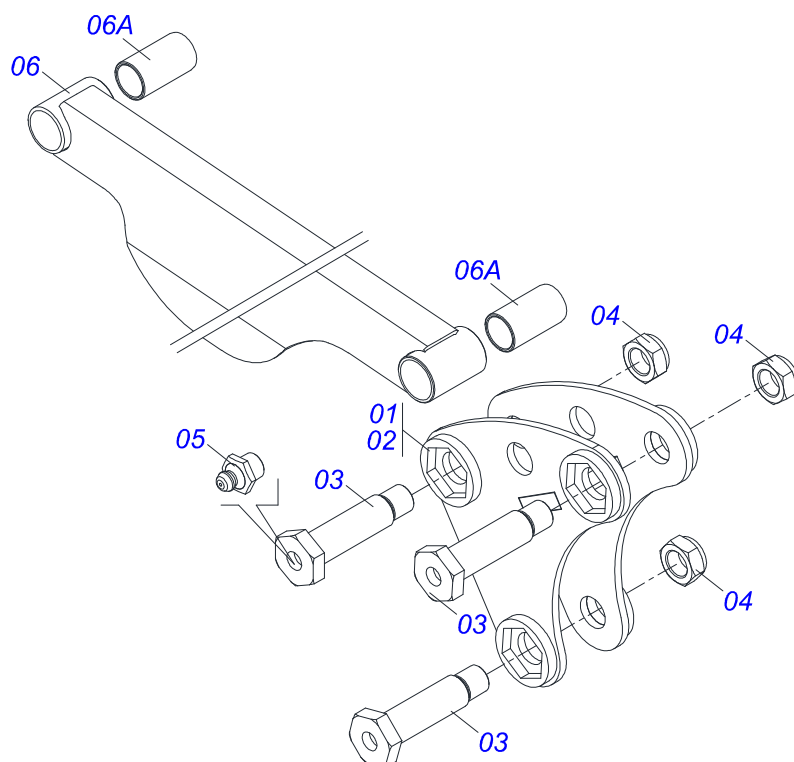

Item	Código	Descrição	Ver Pág.	QT
01	0521065745	ARTICULAÇÃO DIREITA		01
02	0521065751	ARTICULAÇÃO ESQUERDA		01
03	0571018264	PARAFUSO 1.1/4" UNF X 149 ZN		06
04	0503010044	PORCA SEXTAVADA AUTOTRAVANTE COM NYLON 1.1/4 UNF BAIXA G.5 ZN		06
05	0503010002	GRAXEIRA 1800		06
06	0521065746	BRAÇO COPIADOR PCA-T 1500		02
06A	0571018080	LUVA INTERNA Ø37,70 X Ø45,15 X 80 PCA-T 1500		04