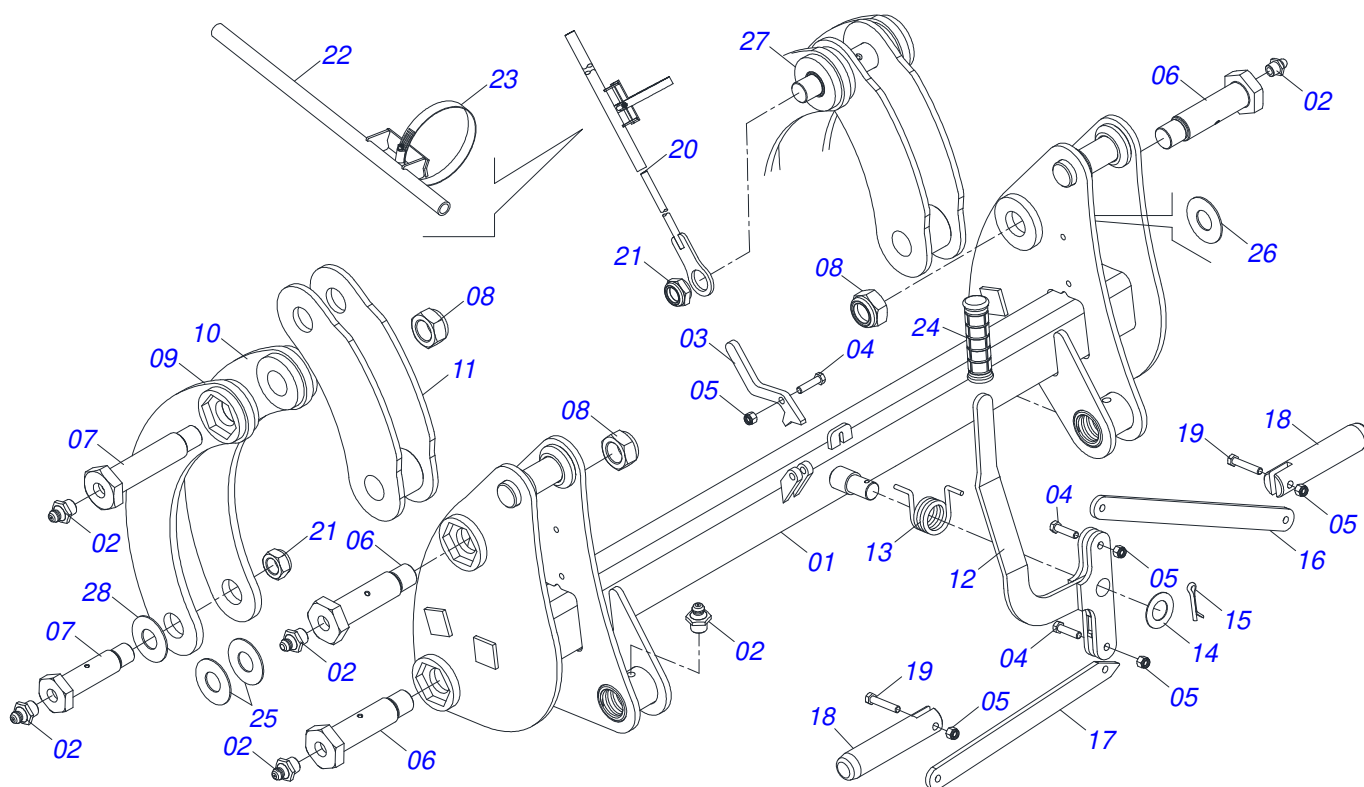

Item	Código	Descrição	Ver Pág.	QT
01	0521065697	ARTICULADOR	01	
02	0503010002	GRAXEIRA 1800	10	
03	0571018934	PENDOLO TRAVA	01	
04	0503010849	PARAFUSO 3/8 UNC X 1.1/2 C S G.5 ZN	03	
05	0503013357	PORCA SEXTAVADA AUTOTRAVANTE COM NYLON 3/8 UNC BAIXA G.5 ZN	05	
06	0571018264	PARAFUSO 1.1/4" UNF X 149 ZN	04	
07	0571018245	PARAFUSO 1.1/4" UNF X 139	04	
08	0503010044	PORCA SEXTAVADA AUTOTRAVANTE COM NYLON 1.1/4 UNF BAIXA G.5 ZN	07	
09	0521067473	BRAÇO EXTERNO MAIOR ARTICULADOR INFERIOR	02	
10	0521067474	BRAÇO INTERNO MAIOR ARTICULADOR INFERIOR	02	
11	0521067478	ARTICULADOR INFERIOR	02	
12	0521065888	ALAVANCA	01	
13	0503034192	MOLA TORÇÃO	01	
14	0561811883	ARRUELA LISA 28,5 X 51,5 X 1,50 SA	01	
15	0503010523	CONTRAPINO 1/4 X 2 1G13201	01	
16	0571018935	BRAÇO FIXADOR MOLA DESARME	01	
17	0571018125	BRAÇO DIREITO DESARME	01	
18	0571018129	PINO TRAVA ACESSORIO	02	
19	0503011236	PARAFUSO 3/8 UNC X 2 C S G.7 ZN	02	
20	0521068692	VARAO NIVELADOR	01	
21	0571018205	PORCA 1.1/4"XUNF COM REBAIXO	01	
22	0521067968	GUIA VARAO	01	
23	0503011372	ABRACADEIRA 102 A 121	01	
24	0503037382	PUNHO PVC Ø25 X 120	01	
25	0551014871	ARRUELA LISA 38,50 X 88 X 3,00 ZN	04	
26	0521011100	ARRUELA LISA 38,50 X 60 X 4,75 ZN	08	
27	0581014204	ARRUELA LISA 37,8 X 76,2 X 14	04	
28	0591010982	ARRUELA ESPACADORA	04