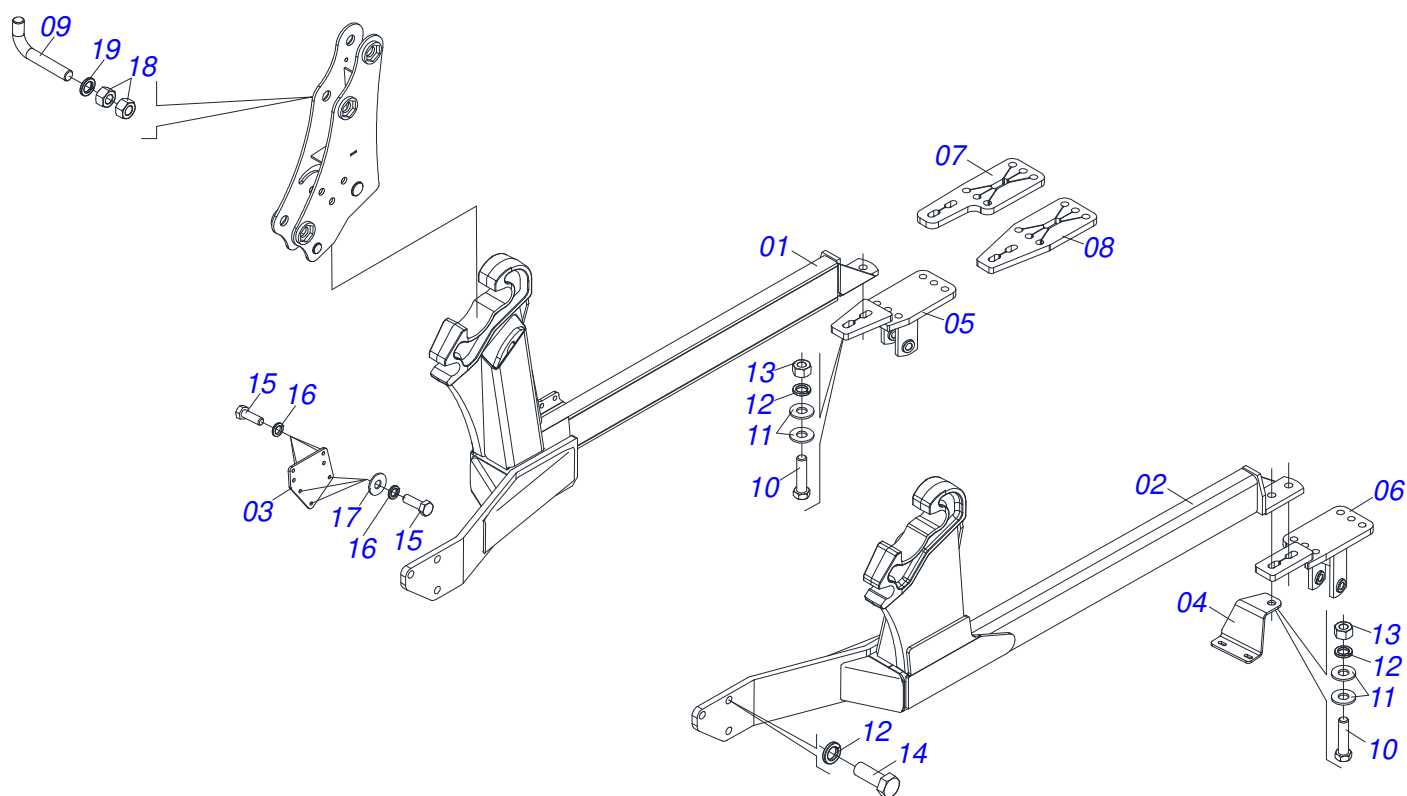

Item	Código	Descrição	Ver Pág.	QT
01	0521065761	CHASSI ESQUERDO		01
02	0521065759	CHASSI DIREITO		01
03	0571019586	PLACA FIXACAO COMPLETO		01
04	0561016418	SUPORTE TANQUE COMBUSTIVEL		01
05	0521061641	SAPATA CHASSI DIREITO PD/PCA MF 4283-4		01
06	0521063770	SAPATA ESQUERDA DIFERENCIAL		01
07	0561016408	SAPATA CHASSI		01
08	0571013046	SAPATA DIFERENCIAL		01
09	0581010285	GANCHO FIXACÃO COMANDO		01
10	0501010500	PARAFUSO 3/4 UNC X 3 CS G.5 ZN		04
11	0501010322	ARRUELA LISA 20,50 X 46 X 4,00 ZN		08
12	0503010023	ARRUELA PRESSAO 3/4 ZN 1K01584		10
13	0503010014	PORCA SEXTAVADA 3/4 UNC (PESADA) G.5 ZN		04
14	0501010098	PARAFUSO 3/4 UNC X 2 C S G.5 ZN		06
15	0503010371	PARAFUSO 5/16 UNC X 1 C S G.5 ZN		07
16	0503010179	ARRUELA PRESSAO 5/16 ZN 1K01528		04
17	0521011039	ARRUELA LISA 8,50 X 22 X 1,50 ZN		03
18	0503010060	PORCA SEXTAVADA 1/2 UNC G.5 ZN		02
19	0503010019	ARRUELA PRESSAO 1/2 ZN 1K01556		01