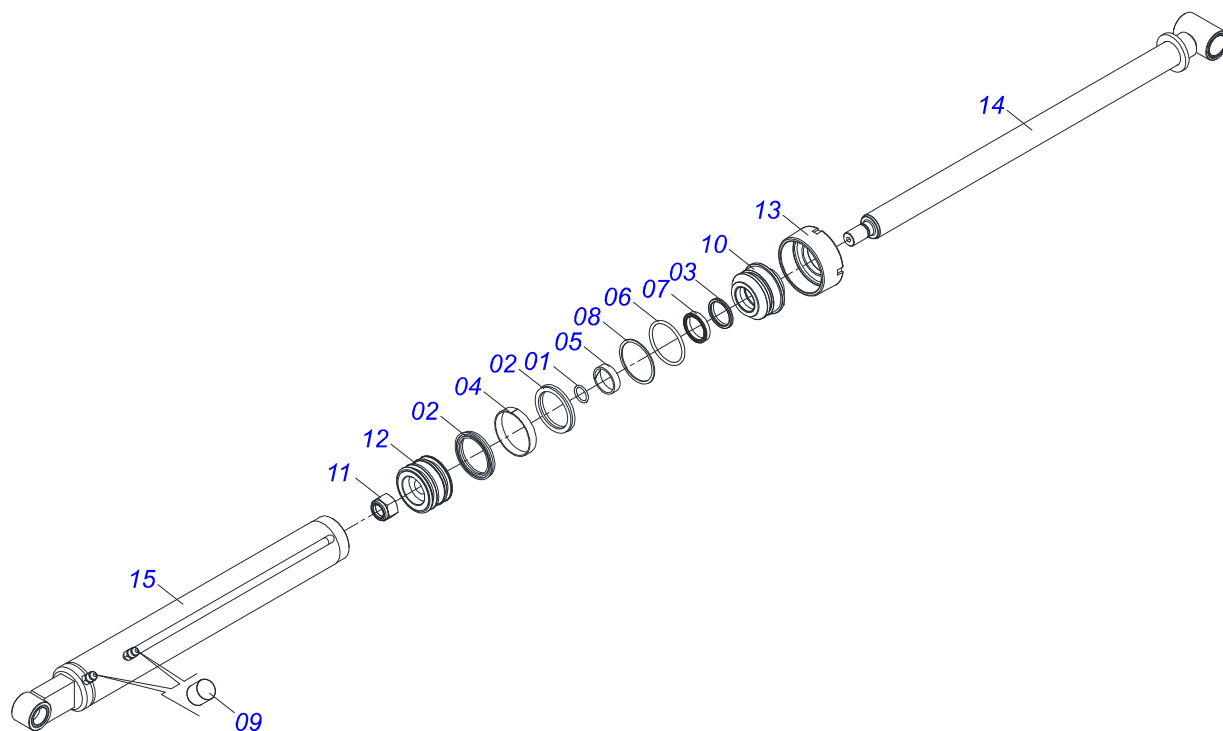

Item	Código	Descrição	Ver Pág.	QT
01	0503010042	ANEL O RING 2-214 N 3006-9B 1G05116		01
02	0503010170	GAXETA 3120 2750		02
03	0503010761	ANEL RASPADOR		01
04	0503010948	ANEL G.E.3.3/8X2X1/2 W4-3346-590 PK		01
05	0503010949	ANEL G.I.1.3/4X3X1/2 W2-2000-500 PK		01
06	0503010976	ANEL O RING 2-336 N 3006-9B 1G85119		01
07	0503010990	GAXETA 1870-1750-375-B		01
08	0503011060	ANEL BACK-UP 8-336 1G31106		01
09	0503030385	PLUG CILINDRICO N-002		02
10	0502010781	SUPORTE ANEIS 44,45 X 85,72		01
11	0503010063	PORCA SEXTAVADO AUTOTRAVANTE COM NYLON 1 UNS ALTA G.5 ZN		01
12	0502010843	EMBOLO 44,45 X 85,7		01
13	0502010993	TAMPA MOVEL 85,72		01
14	0521065701	EXTENSOR 44,45 X 820 PCA-T 1500		01
15	0521065699	CAMISA 85,72/85,80 X 725 COM TOMADA ESQUERDA		01