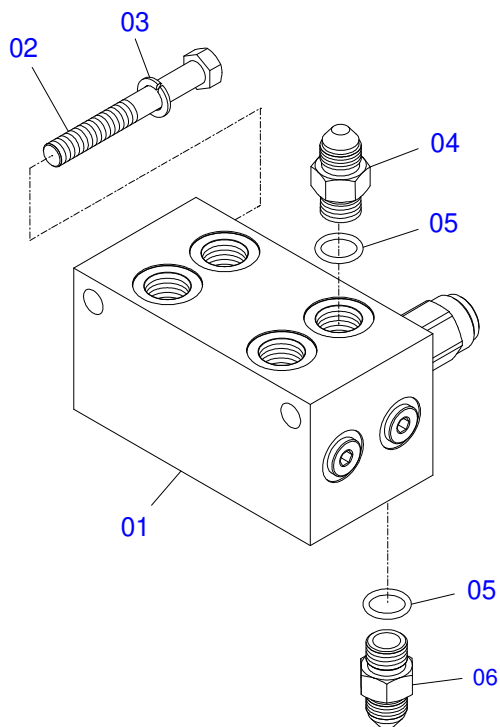

Item	Código	Descrição	Ver Pág.	QT
01	0503062416	BLOCO COMANDO HFB 150331 HYDRAULIC DESIGNERS		01
02	0503010851	PARAFUSO 7/16UNCX3.1/2C S G.5 1K04803		02
03	0503010180	ARRUELA PRESSAO 7/16 ZN 1K01546		02
04	0501010617	NIPLE 3/4 NF X 3/4 NF SEXTAVADO 7/8 X 44		04
05	0503010190	ANEL O RING 2-114 N 3006-9B		12
06	0501010617	NIPLE 3/4 NF X 3/4 NF SEXTAVADO 7/8 X 44		08