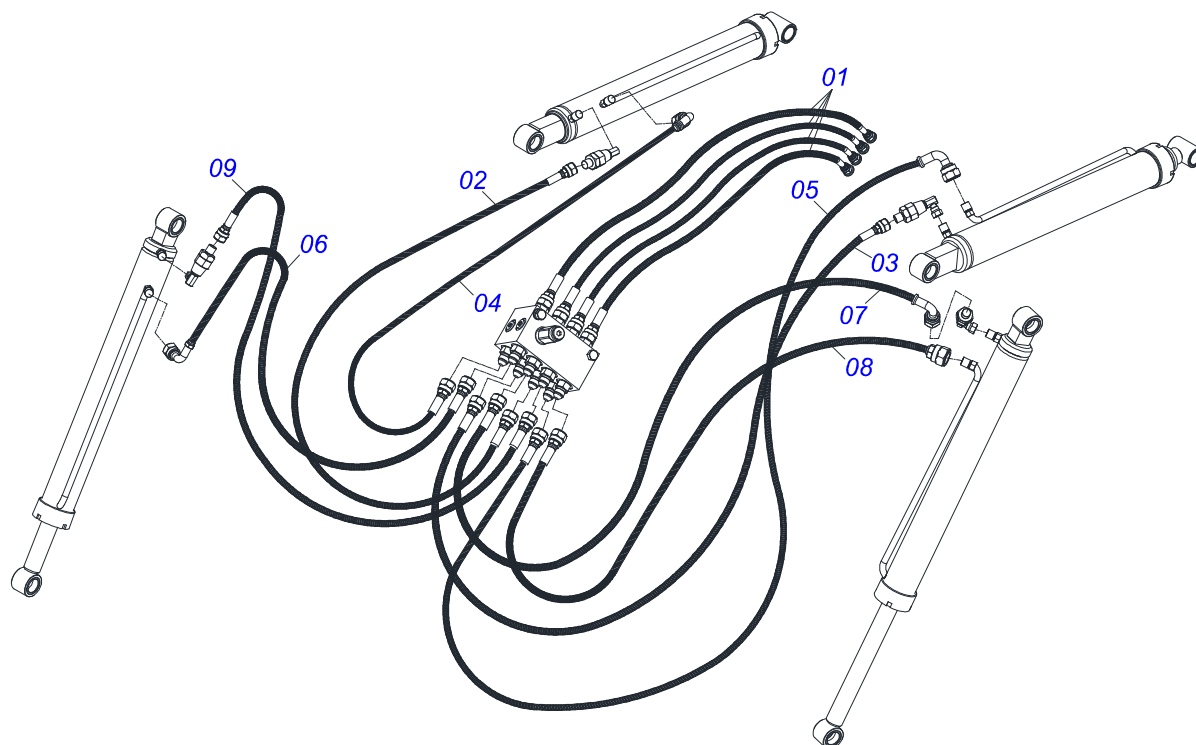

Item	Código	Descrição	Ver Pág.	QT
01	0521065738	HASTE 44,45 X 836 SOLDADA PCA-T 1500 PLUS		01
02	0503010063	PORCA SEXTAVADO AUTOTRAVANTE COM NYLON 1 UNS ALTA G.5 ZN		01
03	0503030385	PLUG CILINDRICO N-002		02
04	0503010042	ANEL O RING 2-214 N 3006-9B 1G05116		01
05	0521065737	CAMISA ESQUERDA COM PROLONGADOR		01
06	0581010304	EMBOLO 44,45 X 76,20		01
07	0503018138	ANEL BS OE076205200211C BR		02
08	0503018140	ANEL GUIA W2-3000-750 (1147)		01
09	0503010761	ANEL RASPADOR		01
10	0503010343	ANEL O RING 2-334 N 3006-9B 1G85259		02
11	0503011059	ANEL BACK-UP 8-334 1G31146		02
12	0503017937	GAXETA 1870-1750-375-B POLYMAX		01
13	0581010301	SUPORTE ANEIS 44,45 X 76,20		01
14	0503017938	ANEL GUIA W2-2000-750 (1734)		01
15	0502011899	TAMPA MOVEI 76,2		01

Item	Código	Descrição	Ver Pág.	QT
01	0503018034	JOELHO MACHO JIC 37 X R.3/4UNF PORCA GIR		01
02	0581014055	ADAPTADOR 1/2 BSP X 3/4 UNF JIC X 64		01
03	0503016854	VALVULA DE SEGURANÇA 1/2 BSP 14FPP F294114109		01
04	0503010045	ANEL O RING 2-116 N 3006-9B 1G05420		01
05	0581014054	NIPLE 1/2 BSP X 3/4 UNF JIC X 43		01
06	0503030385	PLUG CILINDRICO N-002		01

Item	Código	Descrição	Ver Pág.	QT
01	0501080452	MANGUEIRA 3/8 X 2500 TR-TR		04
02	0501080439	MANGUEIRA 3/8 X 1100 TR-TR		01
03	0501080483	MANGUEIRA 3/8 X 2200 TR-TR		01
04	0501080348	MANGUEIRA 3/8 X 1200 TR-TC		01
05	0501080412	MANGUEIRA 3/8 X 2300 TR-TC		01
06	0501080375	MANGUEIRA 3/8 X 600 TR-TC		01
07	0501080419	MANGUEIRA 3/8 X 2100 TR-TC		01
08	0501080320	MANGUEIRA 3/8 X 2100 TR-TR		01
09	0501080027	MANGUEIRA 3/8 X 1000 TR-TR		01