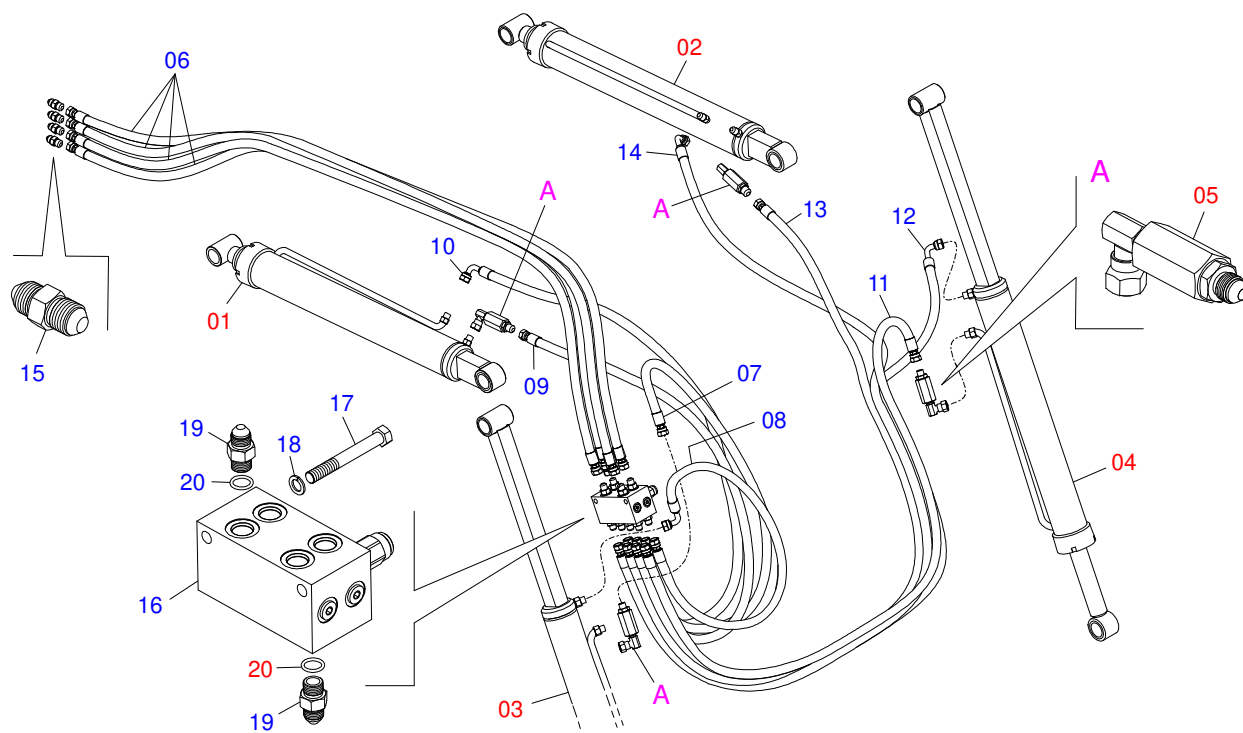

Item	Código	Descrição	Ver Pág.	QT
01	0521045322	CILINDRO HIDRAULICO 44,45 X 85,72 X 970 X 617 12 DIREITO	12	01
02	0521045321	CILINDRO HIDRAULICO 44,45 X 85,72 X 970 X 617 13 ESQUERDO	13	01
03	0511058222	CILINDRO HIDRAULICO 44,45X76,10X1373X586 14 DIREITO	14	01
04	0511058221	CILINDRO HIDRAULICO 44,45X76,10X1373X586 15 ESQUERDO	15	01
05	0511057772	CONJUNTO VALVULA DE SEGURANÇA R. 3/4UNF 16 JOELHO	16	04
06	0501080452	MANGUEIRA 3/8 X 2500 TR-TR		04
07	0501080027	MANGUEIRA 3/8 X 1000 TR-TR		01
08	0501080375	MANGUEIRA 3/8 X 600 TR-TC		01
09	0501080127	MANGUEIRA 3/8 X 1150 TR-TR		01
10	0501080348	MANGUEIRA 3/8 X 1200 TR-TC		01
11	0501080320	MANGUEIRA 3/8 X 2100 TR-TR		01
12	0501080419	MANGUEIRA 3/8 X 2100 TR-TC		01
13	0501080483	MANGUEIRA 3/8 X 2200 TR-TR		01
14	0501080451	MANGUEIRA 3/8 X 2400 TR-TC		01
15	0571018714	NIPLE UNIÃO 3/4"X3/4"UNF(SEXT 7/8"X50)		04
16	0503062416	BLOCO COMANDO HFB 150331 HYDRAULIC DESIGNERS		01
17	0503010851	PARAFUSO 7/16UNCX3.1/2C S G.5 1K04803		02
18	0503010180	ARRUELA PRESSAO 7/16 ZN 1K01546		02
19	0501010617	NIPLE 3/4 NF X 3/4 NF SEXTAVADO 7/8 X 44		12
20	0503010190	ANEL O RING 2-114 N 3006-9B		12