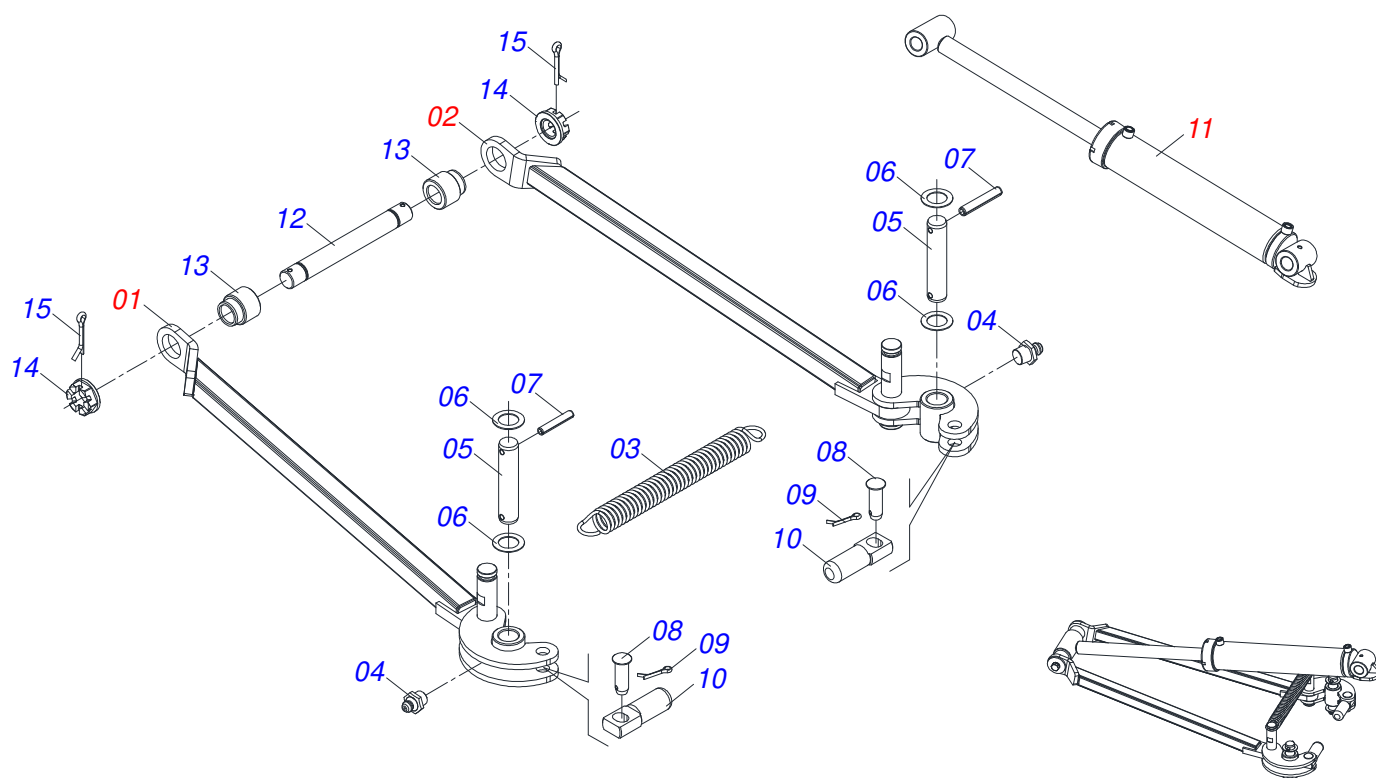

Item	Código	Descrição	Ver Pág.	QT
01	0501057274	BRACO ACIONADOR TRASEIRO ESQUERDO DIANTEIRO DIREITO COMPLETO	13	04
02	0501057273	BRACO ACIONADOR DIANTEIRO ESQUERDO TRASEIRO DIREITO COMPLETO	14	04
03	0503032537	MOLA TRACAO 50,7X325X6,35 GCRO 7010		04
04	0503010002	GRAXEIRA 1800		04
05	0541016677	EIXO JUNCAO 37,20 X 177 GCRO 7010		08
06	0511019685	ARRUELA LISA 38,50 X 60 X 1,90 ZN		16
07	0503010361	PINO ELASTICO 701221 10 X 60		16
08	0521010572	EIXO JUNCAO 25 X 75 FURO 60 ZN GNL		08
09	0503010571	CONTRAPINO 1/4 X 1.1/2		08
10	0541019253	EIXO TRAVA CHASSI		08
11	0511057940	CILINDRO HIDRAULICO 50,80 X 101,60 X 813 X465 COM BATEDOR	15	04
12	0501210091	EIXO PIVO ARTICULADOR LATERAL		04
13	0541016614	LUVA 38,40 X 62 X 61 GCRO 7010		08
14	0501011301	PORCA CASTELO 1.1/2 UNC 6 FPP SEXTAVADA 2.5/16 ZN		08
15	0503010010	CONTRAPINO 1/4 X 2.1/2		08