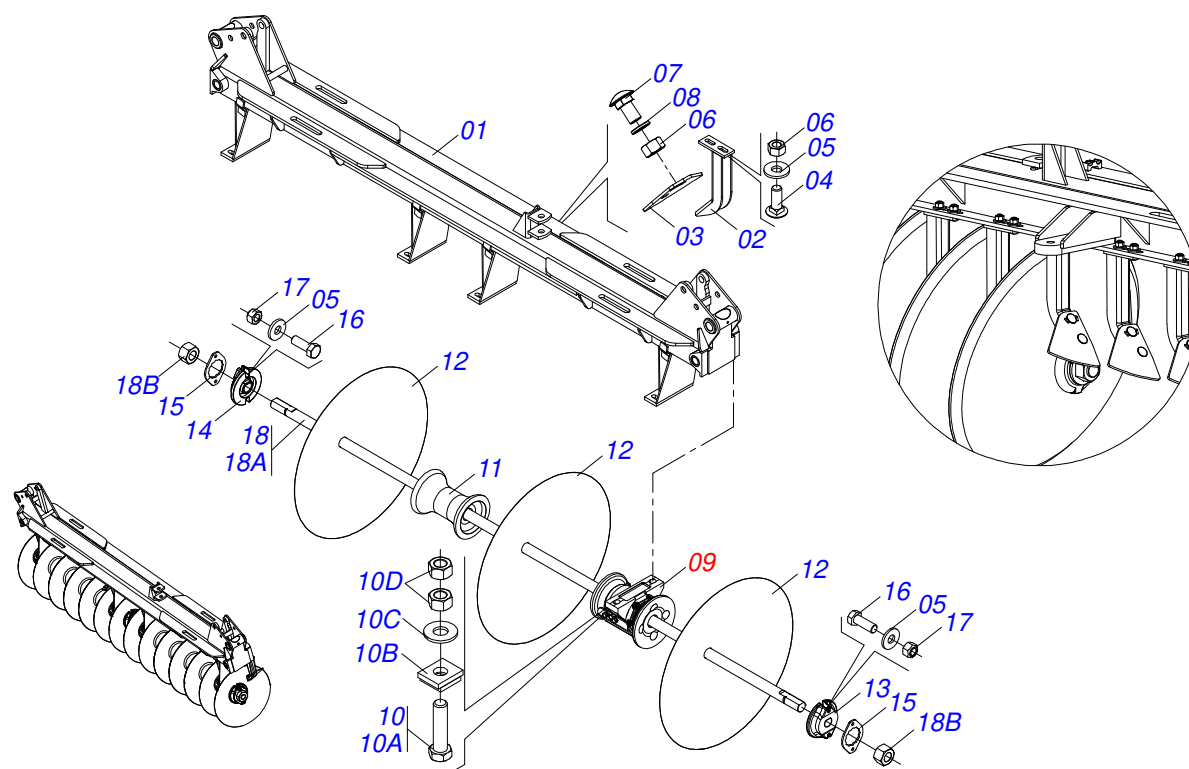

Item	Código	Descrição	Ver Pág.	QT
01	0521067593	CHASSI CENTR TRAS GCRO 7010 2.1/8		01
02	0521061053	SUPORTE LIMPADOR		14
03	0561014263	PÁ DO LIMPADOR		14
04	0503013842	PARAFUSO 5/8 UNC X 1.3/4 CAPQ G.5 ZN		28
05	0501012140	ARRUELA LISA 16,50 X 40 X 4,00 ZN		36
06	0503010013	PORCA SEXTAVADA 5/8 UNC G.5 ZN		28
07	0503012195	PARAFUSO 5/8 X1.1/4NC CAPQ G.5 1K20328		28
08	0503010027	ARRUELA PRESSAO 5/8 ZN 1K01574		28
09	0511046492	MANCAL AGR OL 266 X 2.1/8 CP	22	04
10	0511046308	CONJUNTO PECAS IMPLEMENTOS 7/8 NC X 4.1/2 CS G.5		08
10A	0503012460	PARAFUSO 7/8 UNC X 4.1/2 C S G.5 ZN		08
10B	0521066938	CALCO SUPORTE MANCAL GCRO 7012 ZN		08
10C	0561013107	ARRUELA LISA 23 X 50 X 8,00 GAICR-EHD 6010		08
10D	0503010417	PORCA SEXTAVADO 7/8 UNC (PESADA) G.5 ZN		16
11	0502012480	SEPARADOR 263 GAICR2 6010 HD		08
12	0601033248	DL 26 X 7,5 C90AF02FR55,56 (2.3/16)		14
13	0502010595	TRAVA EIXO INTERNO 2.1/8		02
14	0502010594	TRAVA EIXO EXTERNO 2.1/8		02
15	0541010368	TRAVA PORCA ZN		04
16	0503010232	PARAFUSO 5/8 UNC X 1.3/4 C S G.5 ZN		08
17	0503012412	PORCA SEXTAVADA AUTOTRAVANTE 5/8 UNC G.5 ZN		08
18	0501043062	EIXO 2.1/8 X 1850 C/PORCAS		02
18A	0501019046	EIXO 2.1/8 X 1870 GAICR-EHD 6010		02
18B	0502040063	PORCA R.2.1/8 UNS 7 FPP X 53 SA SEXTAVADA 98 GAP/CR 10D		04