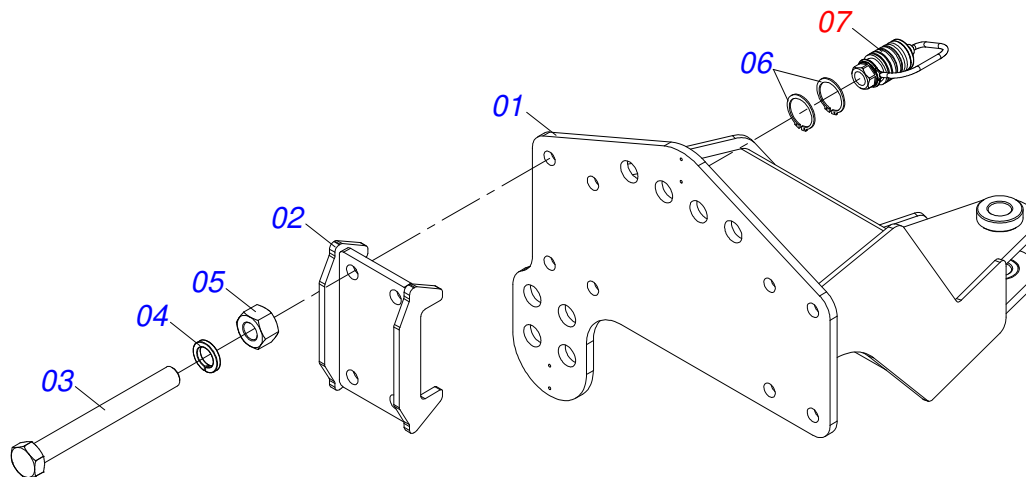

Item	Código	Descrição	Ver Pág.	QT
01	0521065966	ENGATE TRASEIRO		01
02	0521065965	GARRA TRASEIRA FIXAÇÃO ENGATE TRASEIRO		02
03	0501010064	PARAFUSO 1 UNC X 9 CS G.5 ZN		08
04	0503010012	ARRUELA PRESSAO 1 ZN 1K01602		08
05	0501010059	PORCA SEXTAVADA 1 UNC (PESADA) G.5 ZN		08
06	0503010217	ANEL RETENTOR PARA EIXO 501040		04
07	0501053835	FEMEA ENGATE RAPIDO AGRICOLA 1/2 NPT COM 10 TAMPAS		02