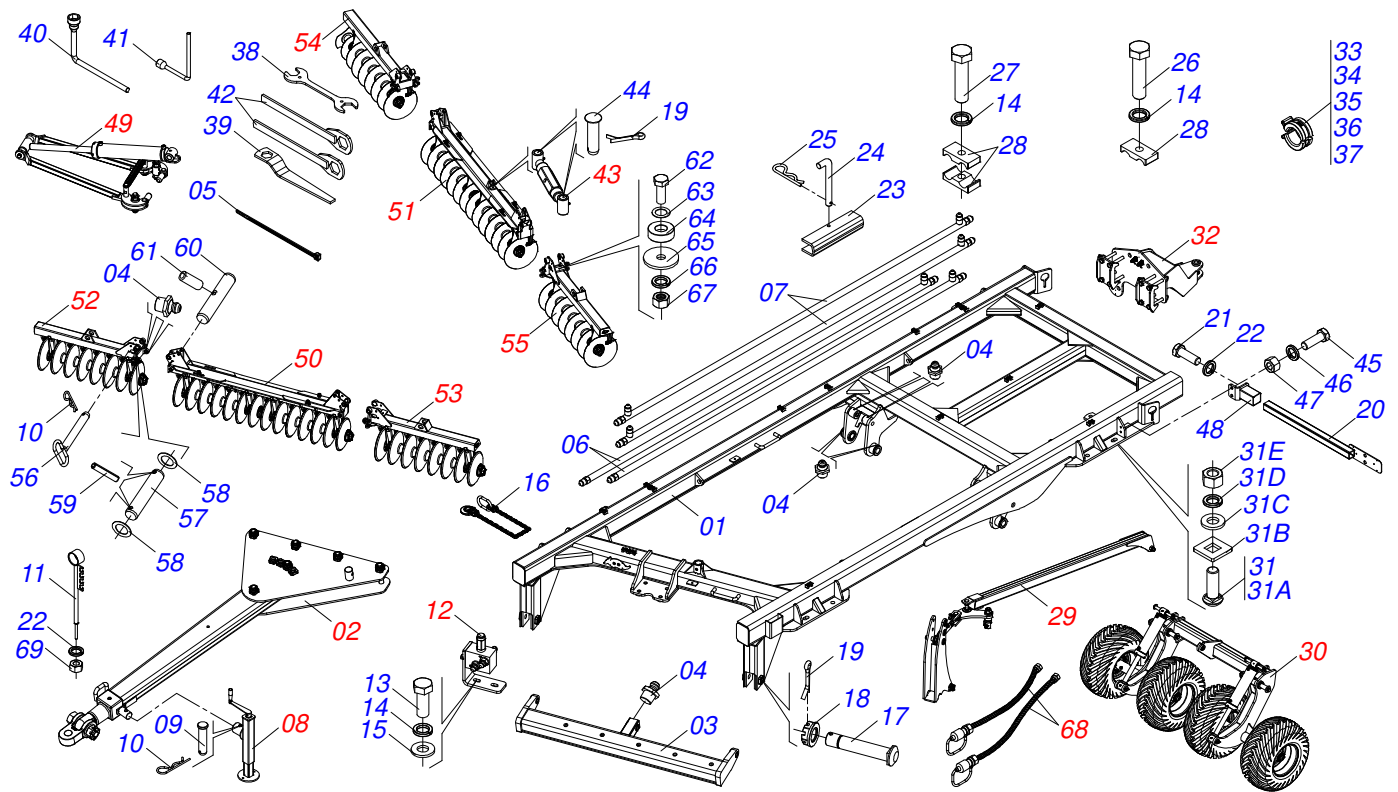

Item	Código	Descrição	Ver Pág.	QT
01	0521066477	QUADRO		01
02	0511041592	BARRA TRAÇÃO COMPLETO COM ENGATE 3"		01
03	0521066449	BARRA ENG 1440 GCRO 7010		01
04	0503010002	GRAXEIRA 1800		27
05	0503013100	ABRACADEIRA NYLON 4,8 X 1,3 X 200 MM		12
06	0521066937	DUTO DISTRIBUIDOR OLEO 2650 03SAIDAS R3/4 JIC		02
07	0521066126	DUTO DISTRIBUIDOR OLEO 3450 (04 SAIDA R.3/4" JIC)		02
08	0511048088	MACACO COMPLETO	2	01
09	0561014251	EIXO JUNCAO 22,30 X 28,58 X 80		01
10	0503030012	CUPILOHA 4 X 88		05
11	0521062849	SUPORTE MANGUEIRAS 1216		01
12	0511059196	VALVULA COMPLETA	3	01
13	0503011173	PARAFUSO 7/16 UNC X 2 CSRT G.5 ZN		02
14	0503010180	ARRUELA PRESSAO 7/16 ZN 1K01546		16
15	0501012803	ARRUELA LISA 12 X 30 X 3,00 ZN		02
16	0503013150	CORRENTE SEGURANCA 1300 X 3/8 COM GANCHO ARGOLA		01
17	0531018100	EIXO JUNCAO 37,50 X 200		02
18	0501011301	PORCA CASTELO 1.1/2 UNC 6 FPP SEXTAVADA 2.5/16 ZN		02
19	0503010010	CONTRAPINO 1/4 X 2.1/2		04
20	0521066443	SUPORTE FIXADOR LANTERNA 1280		02
21	0501010098	PARAFUSO 3/4 UNC X 2 C S G.5 ZN		01
22	0503010023	ARRUELA PRESSAO 3/4 ZN 1K01584		02
23	0561016693	TRAVA PARA TRANSPORTE 345		02
24	0541016844	FIXADOR TRAVA TRANSPORTE		02
25	0503030285	CUPILOHA 4 X 60		02
26	0503011135	PARAFUSO 7/16 UNC X 1.1/2 C S G.5 ZN		09
27	0503011103	PARAFUSO 7/16 UNC X 2.1/2 C S G.5 ZN		02
28	0502010477	CORPO SUPORTE PRESILHA		18
29	0909092879	CONJUNTO DO ARTICULADO DO CABEÇALHO	4	01