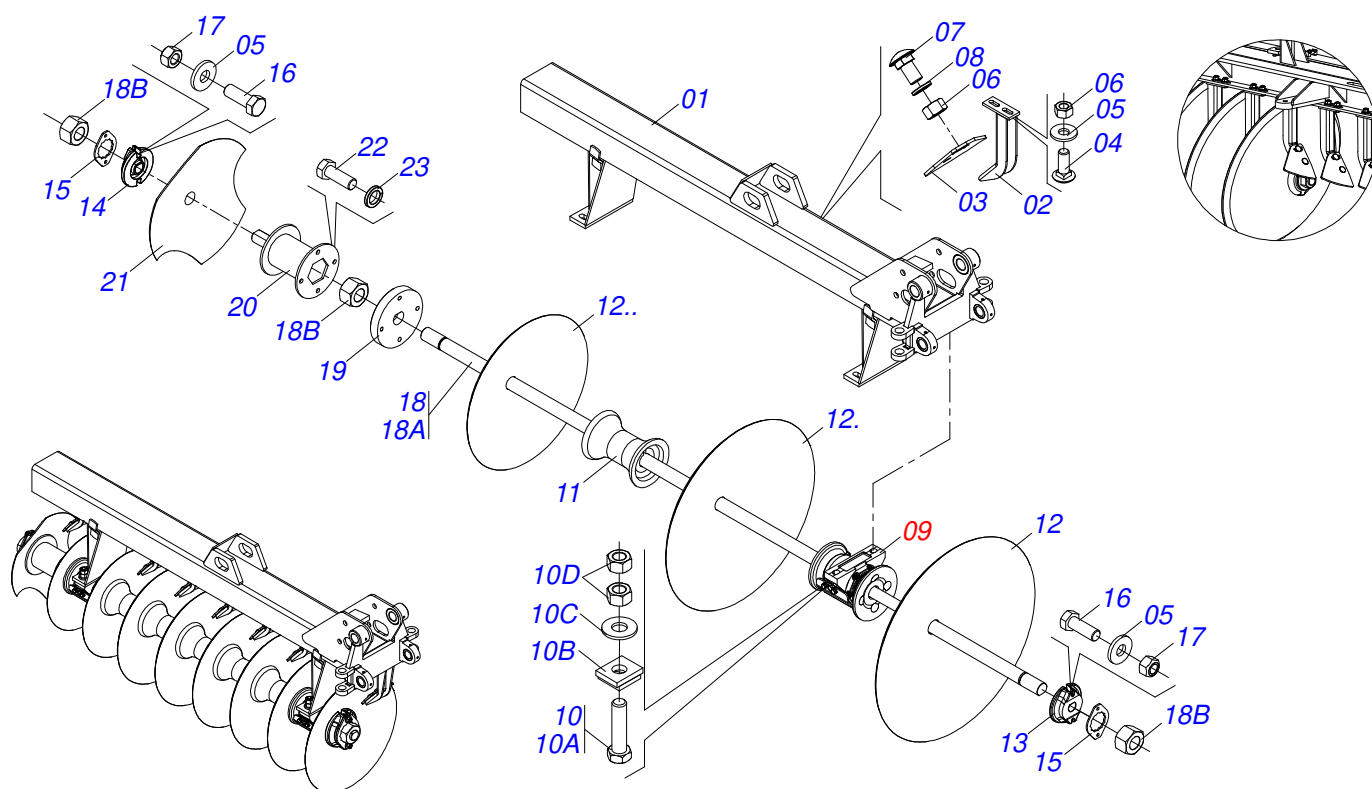

Item	Código	Descrição	Ver Pág.	QT
01	0521067597	CHASSI TRAS LAT DIR GCRO 7010 60 2.1/8		01
02	0521061053	SUPORTE LIMPADOR		09
03	0561014263	PÁ DO LIMPADOR		09
04	0503012699	PARAFUSO 5/8NC X 2 CAPQ G.5 ZN 1K20548		18
05	0501012140	ARRUELA LISA 16,50 X 40 X 4,00 ZN		22
06	0503010013	PORCA SEXTAVADA 5/8 UNC G.5 ZN		36
07	0503012195	PARAFUSO 5/8 X1.1/4NC CAPQ G.5 1K20328		18
08	0503010027	ARRUELA PRESSAO 5/8 ZN 1K01574		18
09	0511046492	MANCAL AGR OL 266 X 2.1/8 CP	22	02
10	0511046308	CONJUNTO PECAS IMPLEMENTOS 7/8 NC X 4.1/2 CS G.5		04
10A	0503012460	PARAFUSO 7/8 UNC X 4.1/2 C S G.5 ZN		04
10B	0521066938	CALCO SUPORTE MANCAL GCRO 7012 ZN		04
10C	0561013107	ARRUELA LISA 23 X 50 X 8,00 GAICR-EHD 6010		04
10D	0503010417	PORCA SEXTAVADO 7/8 UNC (PESADA) G.5 ZN		08
11	0502012480	SEPARADOR 263 GAICR2 6010 HD		05
12	0601033248	DL 26 X 7,5 C90AF02FR55,56 (2.3/16)		06
12.	0601031130	DL 24 X 6 C84AF02FR55,5 (2.3/16) TT		01
12..	0601029402	DL 22 X 6 C74AF02FR55,5 (2.3/16) TT		01
13	0502010595	TRAVA EIXO INTERNO 2.1/8		01
14	0502010594	TRAVA EIXO EXTERNO 2.1/8		01
15	0541010368	TRAVA PORCA ZN		02
16	0503010232	PARAFUSO 5/8 UNC X 1.3/4 C S G.5 ZN		04
17	0503012412	PORCA SEXTAVADA AUTOTRAVANTE 5/8 UNC G.5 ZN		04
18	0511047066	EIXO 2.1/8 X 2120 C/PORCAS		01
18A	0551017148	EIXO 2.1/8 X 2140 GAICR-EHD 6010		01
18B	0502040063	PORCA R.2.1/8 UNS 7 FPP X 53 SA SEXTAVADA 98 GAP/CR 10D		03
19	0561014077	TRAVA EXT EIXO 2.1/8" GCRO 701256		01
20	0521066232	SEPD FURROW FILLE EIXO 2.1/8" ESP 270 GCRO 7010		01