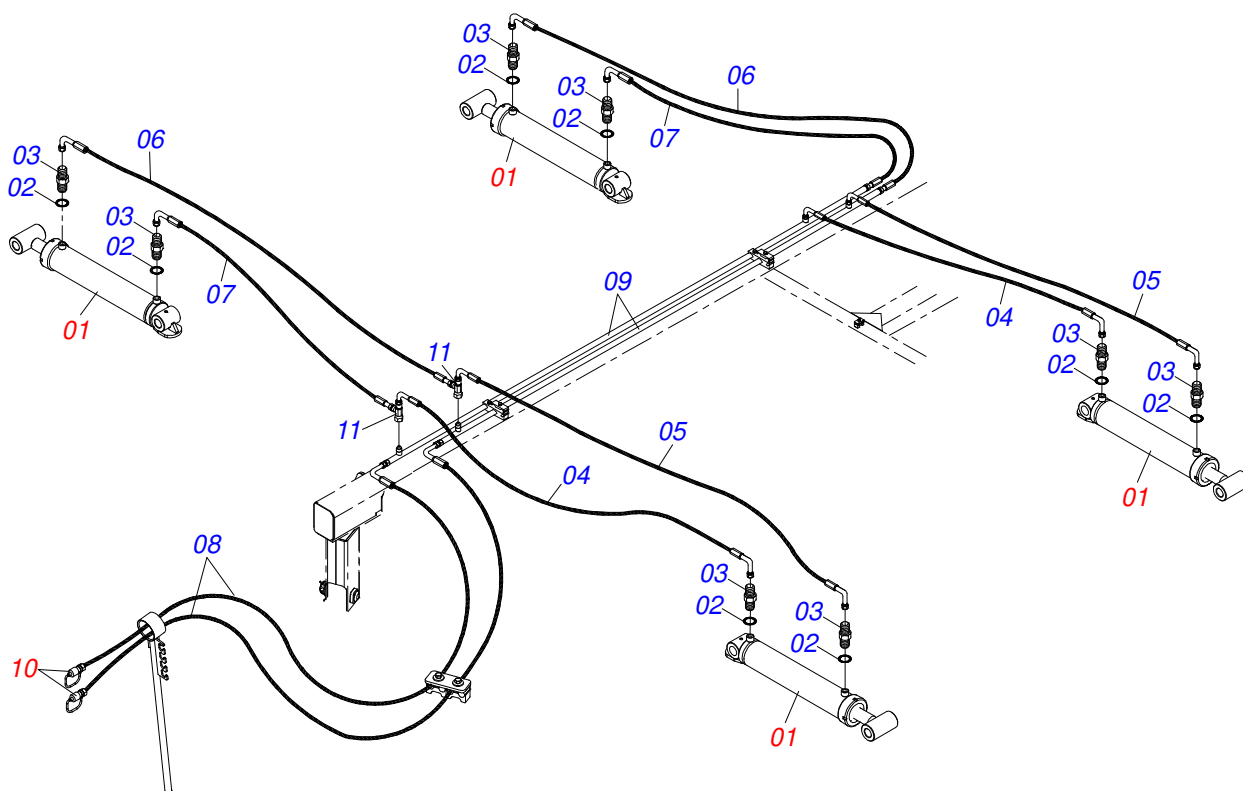

**GCRO 7010 EIXO 2.1/8" ARTICULADA MECÂNICA 60 DISCOS**  
**SEÇÃO DE DISCOS TRASEIRO LATERAL DIREITA**

Página 20  
0909093457

Item	Código	Descrição	Ver Pág.	QT
21	0602027339	DR 20 X 6 C57AFPAPFR2.3/16 D066 3REC TATU		01
22	0501010098	PARAFUSO 3/4 UNC X 2 C S G.5 ZN		04
23	0503010023	ARRUELA PRESSAO 3/4 ZN 1K01584		04

Item	Código	Descrição	Ver Pág.	QT
01	0521051832	CILINDRO HIDRAULICO 53,98 X 114,30 X 654 X 346		02
02	0511059196	VALVULA COMPLETA	3	01
03	0503010190	ANEL O RING 2-114 N 3006-9B		04
04	0501010617	NIPLE 3/4 NF X 3/4 NF SEXTAVADO 7/8 X 44		04
05	0521066937	DUTO DISTRIBUIDOR OLEO 2650 03SAIDAS R3/4 JIC		02
06	0501080370	MANGUEIRA 3/8 X 2400 TC-TC		01
07	0501080644	MANGUEIRA 3/8 X 2000 TC-TC		01
08	0501080065	MANGUEIRA 3/8 X 1200 TC-TC		01
09	0501082058	MANGUEIRA 3/8 X 800 TC-TC		01
10	0501080106	MANGUEIRA 3/8 X 800 TR-TR		02
11	0501080205	MANGUEIRA 3/8 X 5500 TR-TM		02
12	0501053834	MACHO ENGATE RAPIDO 1/2 NPT		04
13	0501081322	MANGUEIRA 3/8 X 11500 TC-TM		02
14	0501053835	FEMEA ENGATE RAPIDO AGRICOLA 1/2 NPT COM 10 TAMPAS		02
15	0571015342	NIPLE 1/2NPT X 3/4UNF X 48		02
16	0503010217	ANEL RETENTOR PARA EIXO 501040		04

Item	Código	Descrição	Ver Pág.	QT
01	0511057940	CILINDRO HIDRAULICO 50,80 X 101,60 X 813 X465 15 COM BATEDOR	15	04
02	0503010190	ANEL O RING 2-114 N 3006-9B		08
03	0501010617	NIPLE 3/4 NF X 3/4 NF SEXTAVADO 7/8 X 44		08
04	0501080749	MANGUEIRA 3/8 X 3600 TC-TC		02
05	0501080751	MANGUEIRA 3/8 X 4200 TC-TC		02
06	0501080412	MANGUEIRA 3/8 X 2300 TR-TC		02
07	0501080461	MANGUEIRA 3/8 X 1800 TR-TC		02
08	0501080850	MANGUEIRA 3/8 X 6100 TC-TM		02
09	0521066126	DUTO DISTRIBUIDOR OLEO 3450 (04 SAIDA R.3/4" JIC)		02
10	0501053834	MACHO ENGATE RAPIDO 1/2 NPT		02
11	0503011968	ADAPTADOR T COM PORCA GIRATORIA LATAO 3/4 8R6X-S		02