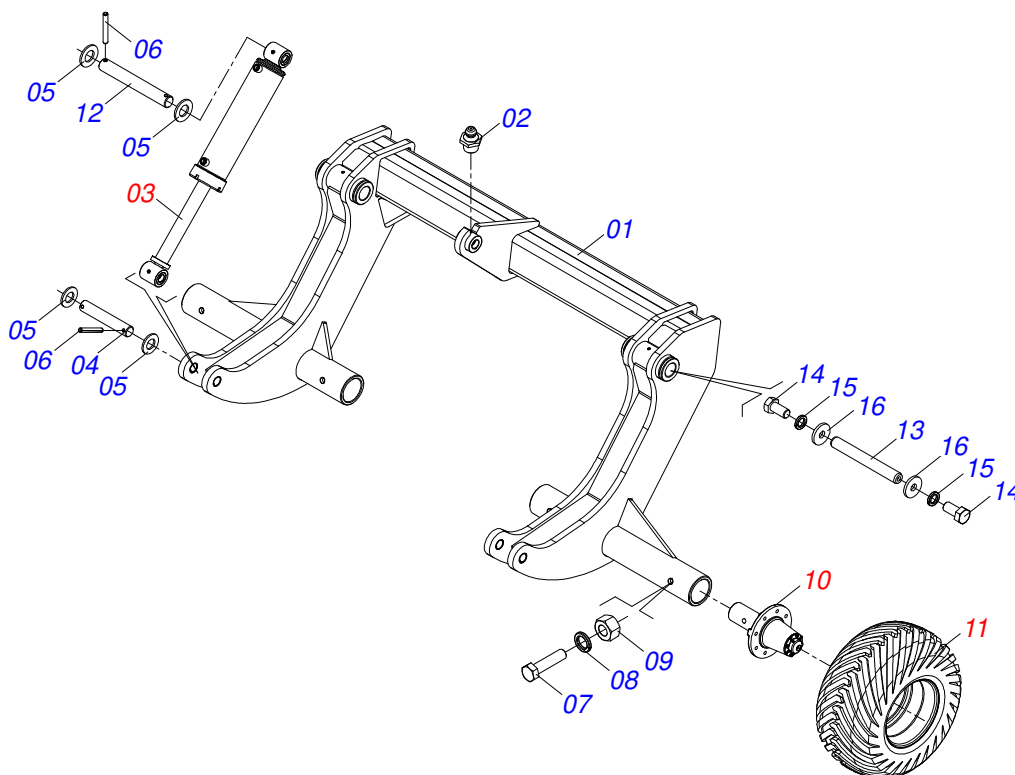

Item	Código	Descrição	Ver Pág.	QT
01	0521066478	RODEIRO		01
02	0503010002	GRAXEIRA 1800		02
03	0521051832	CILINDRO HIDRAULICO 53,98 X 114,30 X 654 X 346		02
04	0531018101	EIXO ARTICULACAO 31,75 X 160		02
05	0501017779	ARRUELA LISA 32 X 60 X 4,75		08
06	0503011877	PINO ELASTICO 701194 8 X 60		08
07	0503011198	PARAFUSO 3/4 UNC X 6 CS G.5 ZN		02
08	0503010023	ARRUELA PRESSAO 3/4 ZN 1K01584		02
09	0503010014	PORCA SEXTAVADA 3/4 UNC (PESADA) G.5 ZN		02
10	0501056467	RODADO SEM PNEU	7	02
11	0503060102	RODA COM PNEU 400/60 - 14L	8	02
12	0531018105	EIXO ARTICULACAO 31,75 X 300 25 ZN		02
13	0531018062	EIXO JUNCAO 408		02
14	0503011250	PARAFUSO 1 UNC X 2 C S G.7 ZN		04
15	0503010012	ARRUELA PRESSAO 1 ZN 1K01602		04
16	0521011565	ARRUELA LISA 26,50 X 80 X 9,50 ZN		04