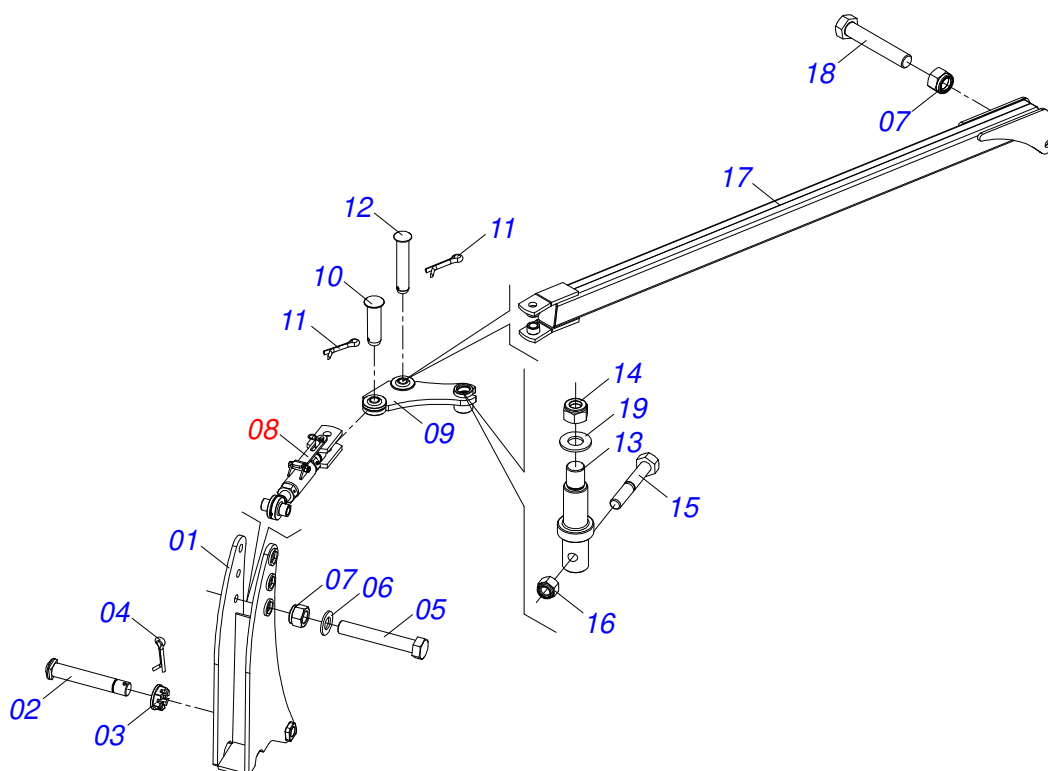

Item	Código	Descrição	Ver Pág.	QT
01	0521066477	QUADRO		01
02	0511041592	BARRA TRAÇÃO COMPLETO COM ENGATE 3"		01
03	0521066449	BARRA ENG 1440 GCRO 7010		01
04	0503010002	GRAXEIRA 1800		27
05	0503013100	ABRACADEIRA NYLON 4,8 X 1,3 X 200 MM		12
06	0521066937	DUTO DISTRIBUIDOR OLEO 2650 03SAIDAS R3/4 JIC		02
07	0521066126	DUTO DISTRIBUIDOR OLEO 3450 (04 SAIDA R.3/4" JIC)		02
08	0511048088	MACACO COMPLETO	2	01
09	0561014251	EIXO JUNCAO 22,30 X 28,58 X 80		01
10	0503030012	CUPILOHA 4 X 88		05
11	0521062849	SUPORTE MANGUEIRAS 1216		01
12	0511059196	VALVULA COMPLETA	3	01
13	0503011173	PARAFUSO 7/16 UNC X 2 CSRT G.5 ZN		02
14	0503010180	ARRUELA PRESSAO 7/16 ZN 1K01546		16
15	0501012803	ARRUELA LISA 12 X 30 X 3,00 ZN		02
16	0503013150	CORRENTE SEGURANCA 1300 X 3/8 COM GANCHO ARGOLA		01
17	0531018100	EIXO JUNCAO 37,50 X 200		02
18	0501011301	PORCA CASTELO 1.1/2 UNC 6 FPP SEXTAVADA 2.5/16 ZN		02
19	0503010010	CONTRAPINO 1/4 X 2.1/2		04
20	0521066443	SUPORTE FIXADOR LANTERNA 1280		02
21	0501010098	PARAFUSO 3/4 UNC X 2 C S G.5 ZN		01
22	0503010023	ARRUELA PRESSAO 3/4 ZN 1K01584		02
23	0561016693	TRAVA PARA TRANSPORTE 345		02
24	0541016844	FIXADOR TRAVA TRANSPORTE		02
25	0503030285	CUPILOHA 4 X 60		02
26	0503011135	PARAFUSO 7/16 UNC X 1.1/2 C S G.5 ZN		09
27	0503011103	PARAFUSO 7/16 UNC X 2.1/2 C S G.5 ZN		02
28	0502010477	CORPO SUPORTE PRESILHA		18
29	0909092879	CONJUNTO DO ARTICULADO DO CABEÇALHO	4	01

Item	Código	Descrição	Ver Pág.	QT
01	0503062227	MACACO COMPLETO (8088) ROBUSTEC		01

Item	Código	Descrição	Ver Pág.	QT
01	0581011745	SUPORTE VALVULA		01
02	0503010919	VALVULA DESCARGA HFB060306		01
03	0503011334	PARAFUSO 3/8 UNC X 3/4 CS G.5 ZN		02
04	0503010025	ARRUELA PRESSAO 3/8 ZN 1K01527		02
05	0503010190	ANEL O RING 2-114 N 3006-9B		04
06	0501010617	NIPLE 3/4 NF X 3/4 NF SEXTAVADO 7/8 X 44		04