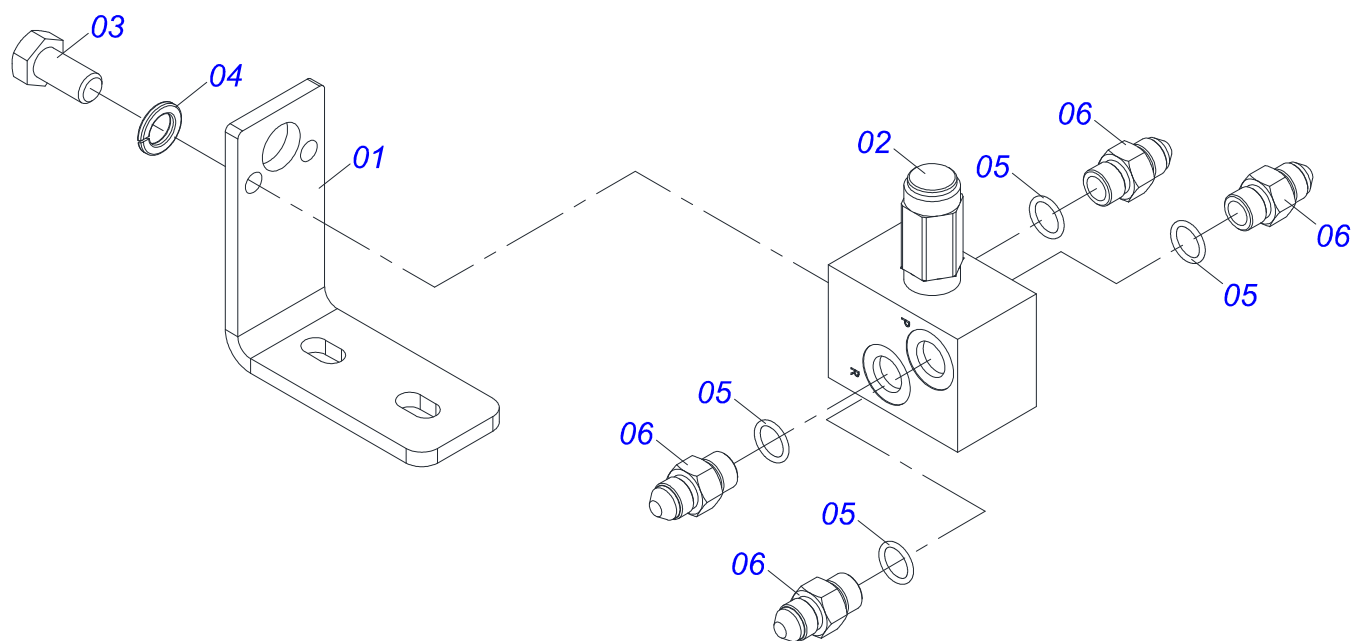

Item	Código	Descrição	Ver Pág.	QT
01	0581011745	SUPORTE VALVULA		01
02	0503010919	VALVULA DESCARGA HFB060306		01
03	0503011334	PARAFUSO 3/8 UNC X 3/4 CS G.5 ZN		02
04	0503010025	ARRUELA PRESSAO 3/8 ZN 1K01527		02
05	0503010190	ANEL O RING 2-114 N 3006-9B		04
06	0501010617	NIPLE 3/4 NF X 3/4 NF SEXTAVADO 7/8 X 44		04