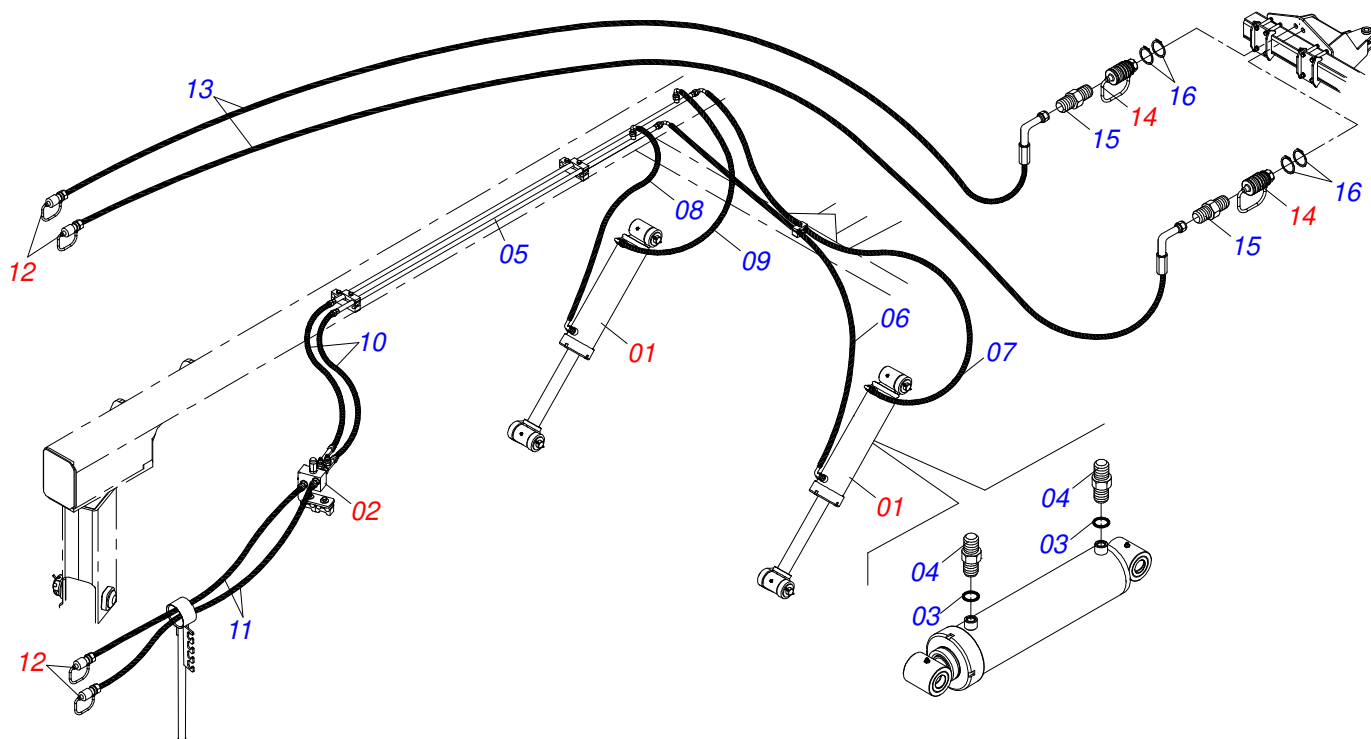

Item	Código	Descrição	Ver Pág.	QT
01	0521051832	CILINDRO HIDRAULICO 53,98 X 114,30 X 654 X 346		02
02	0511059196	VALVULA COMPLETA	3	01
03	0503010190	ANEL O RING 2-114 N 3006-9B		04
04	0501010617	NIPLE 3/4 NF X 3/4 NF SEXTAVADO 7/8 X 44		04
05	0521066937	DUTO DISTRIBUIDOR OLEO 2650 03SAIDAS R3/4 JIC		02
06	0501080370	MANGUEIRA 3/8 X 2400 TC-TC		01
07	0501080644	MANGUEIRA 3/8 X 2000 TC-TC		01
08	0501080065	MANGUEIRA 3/8 X 1200 TC-TC		01
09	0501082058	MANGUEIRA 3/8 X 800 TC-TC		01
10	0501080106	MANGUEIRA 3/8 X 800 TR-TR		02
11	0501080205	MANGUEIRA 3/8 X 5500 TR-TM		02
12	0501053834	MACHO ENGATE RAPIDO 1/2 NPT		04
13	0501081322	MANGUEIRA 3/8 X 11500 TC-TM		02
14	0501053835	FEMEA ENGATE RAPIDO AGRICOLA 1/2 NPT COM 10 TAMPAS		02
15	0571015342	NIPLE 1/2NPT X 3/4UNF X 48		02
16	0503010217	ANEL RETENTOR PARA EIXO 501040		04

Item	Código	Descrição	Ver Pág.	QT
01	0511057940	CILINDRO HIDRAULICO 50,80 X 101,60 X 813 X465 15 COM BATEDOR	15	04
02	0503010190	ANEL O RING 2-114 N 3006-9B		08
03	0501010617	NIPLE 3/4 NF X 3/4 NF SEXTAVADO 7/8 X 44		08
04	0501080749	MANGUEIRA 3/8 X 3600 TC-TC		02
05	0501080751	MANGUEIRA 3/8 X 4200 TC-TC		02
06	0501080412	MANGUEIRA 3/8 X 2300 TR-TC		02
07	0501080461	MANGUEIRA 3/8 X 1800 TR-TC		02
08	0501080850	MANGUEIRA 3/8 X 6100 TC-TM		02
09	0521066126	DUTO DISTRIBUIDOR OLEO 3450 (04 SAIDA R.3/4" JIC)		02
10	0501053834	MACHO ENGATE RAPIDO 1/2 NPT		02
11	0503011968	ADAPTADOR T COM PORCA GIRATORIA LATAO 3/4 8R6X-S		02