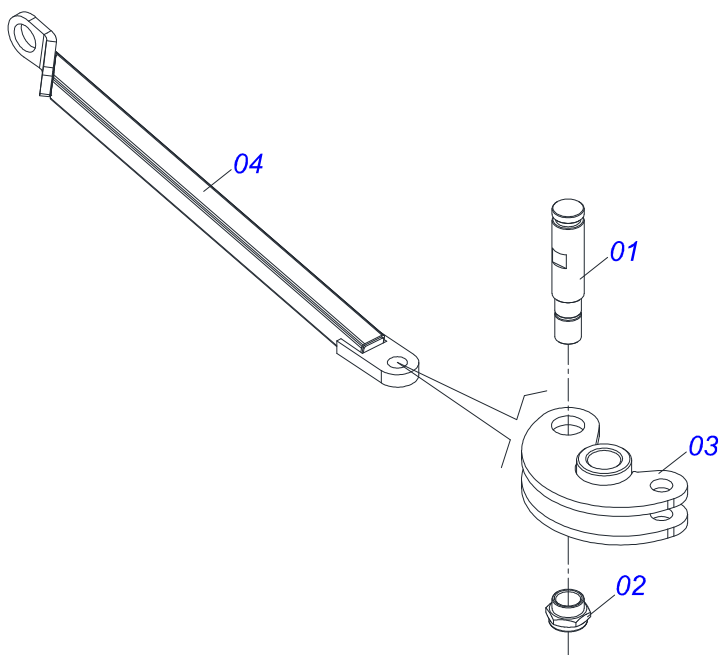

Item	Código	Descrição	Ver Pág.	QT
01	0503011883	TAMPA PLASTICA PARA ENGATE RAPIDO FEMEA		01
02	0503011628	FEMEA ENGATE RAPIDO AGRICOLA 1/2 NPT (A/E/N)		01

Item	Código	Descrição	Ver Pág.	QT
01	0502011469	PORCA REGULAGEM 245 R. TRAPEZ		01
02	0501069416	FUSO EXTERNO R1.1/2 TRAPEZ DIREITOX140		01
03	0501069417	FUSO EXTERNO R1.1/2 TRAPEZ ESQUERDO X140		01
04	0503010002	GRAXEIRA 1800		04

Item	Código	Descrição	Ver Pág.	QT
01	0501057274	BRACO ACIONADOR TRASEIRO ESQUERDO DIANTEIRO DIREITO COMPLETO	13	04
02	0501057273	BRACO ACIONADOR DIANTEIRO ESQUERDO TRASEIRO DIREITO COMPLETO	14	04
03	0503032537	MOLA TRACAO 50,7X325X6,35 GCRO 7010		04
04	0503010002	GRAXEIRA 1800		04
05	0541016677	EIXO JUNCAO 37,20 X 177 GCRO 7010		08
06	0511019685	ARRUELA LISA 38,50 X 60 X 1,90 ZN		16
07	0503010361	PINO ELASTICO 701221 10 X 60		16
08	0521010572	EIXO JUNCAO 25 X 75 FURO 60 ZN GNL		08
09	0503010571	CONTRAPINO 1/4 X 1.1/2		08
10	0541019253	EIXO TRAVA CHASSI		08
11	0511057940	CILINDRO HIDRAULICO 50,80 X 101,60 X 813 X465 COM BATEDOR	15	04
12	0501210091	EIXO PIVO ARTICULADOR LATERAL		04
13	0541016614	LUVA 38,40 X 62 X 61 GCRO 7010		08
14	0501011301	PORCA CASTELO 1.1/2 UNC 6 FPP SEXTAVADA 2.5/16 ZN		08
15	0503010010	CONTRAPINO 1/4 X 2.1/2		08