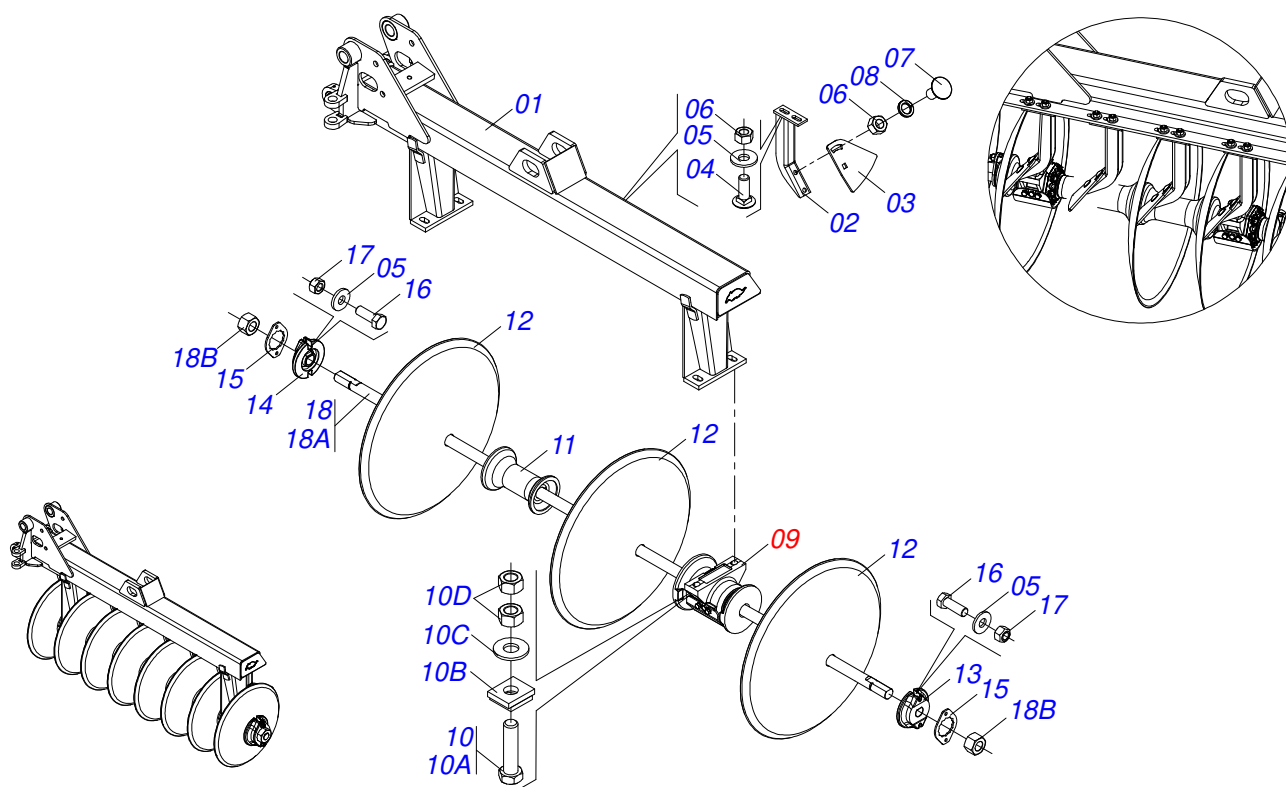

Item	Código	Descrição	Ver Pág.	QT
01	0521067596	CHASSI DIANT LAT ESQ GCRO 7010 60 2.1/8		01
02	0521061053	SUPORTE LIMPADOR		08
03	0561014263	PÁ DO LIMPADOR		08
04	0503013842	PARAFUSO 5/8 UNC X 1.3/4 CAPQ G.5 ZN		16
05	0501012140	ARRUELA LISA 16,50 X 40 X 4,00 ZN		20
06	0503010013	PORCA SEXTAVADA 5/8 UNC G.5 ZN		32
07	0503012195	PARAFUSO 5/8 X1.1/4NC CAPQ G.5 1K20328		16
08	0503010027	ARRUELA PRESSAO 5/8 ZN 1K01574		16
09	0511046492	MANCAL AGR OL 266 X 2.1/8 CP	22	02
10	0511046308	CONJUNTO PECAS IMPLEMENTOS 7/8 NC X 4.1/2 CS G.5		04
10A	0503012460	PARAFUSO 7/8 UNC X 4.1/2 C S G.5 ZN		04
10B	0521066938	CALCO SUPORTE MANCAL GCRO 7012 ZN		04
10C	0561013107	ARRUELA LISA 23 X 50 X 8,00 GAICR-EHD 6010		04
10D	0503010417	PORCA SEXTAVADO 7/8 UNC (PESADA) G.5 ZN		08
11	0502012480	SEPARADOR 263 GAICR2 6010 HD		05
12	0601033248	DL 26 X 7,5 C90AF02FR55,56 (2.3/16)		08
13	0502010594	TRAVA EIXO EXTERNO 2.1/8		01
14	0502010595	TRAVA EIXO INTERNO 2.1/8		01
15	0541010368	TRAVA PORCA ZN		02
16	0503010232	PARAFUSO 5/8 UNC X 1.3/4 C S G.5 ZN		04
17	0503012412	PORCA SEXTAVADA AUTOTRAVANTE 5/8 UNC G.5 ZN		04
18	0511047066	EIXO 2.1/8 X 2120 C/PORCAS		01
18A	0551017148	EIXO 2.1/8 X 2140 GAICR-EHD 6010		01
18B	0502040063	PORCA R.2.1/8 UNS 7 FPP X 53 SA SEXTAVADA 98 GAP/CR 10D		02