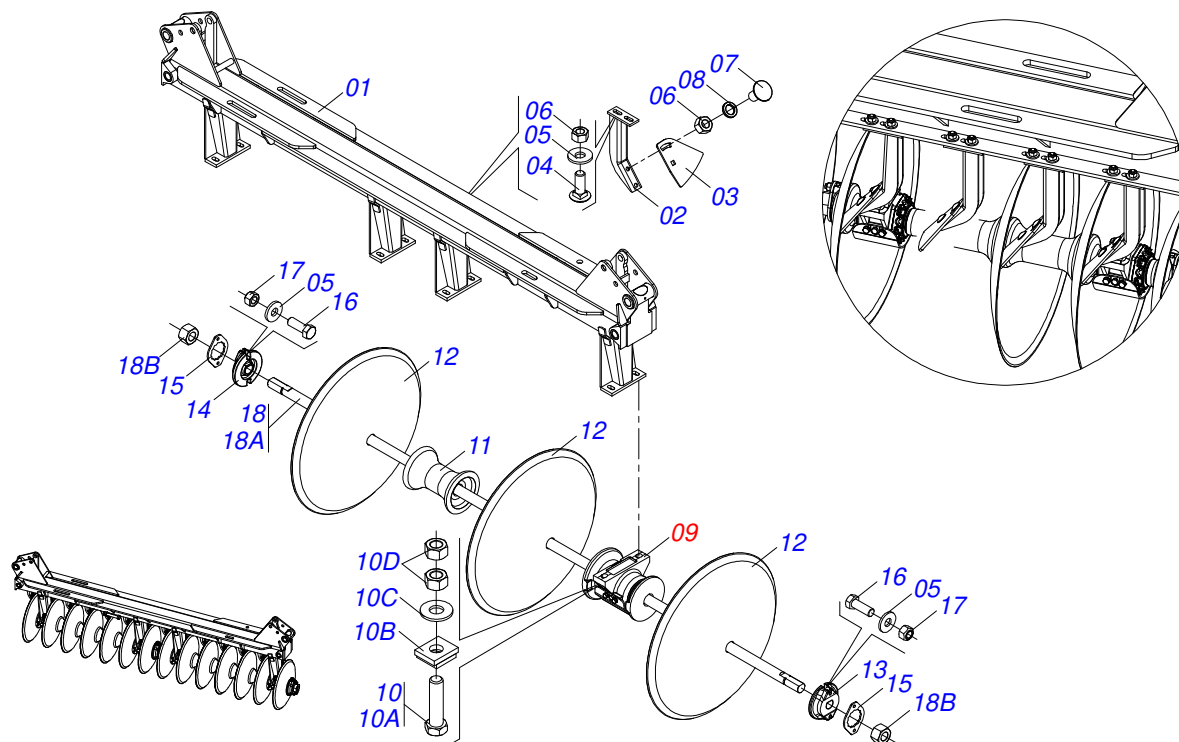

Item	Código	Descrição	Ver Pág.	QT
01	0521067594	CHASSI CENTR DIANT GCRO 7010 2.1/8		01
02	0521061053	SUPORTE LIMPADOR		14
03	0561014263	PÁ DO LIMPADOR		14
04	0503012699	PARAFUSO 5/8NC X 2 CAPQ G.5 ZN 1K20548		28
05	0501012140	ARRUELA LISA 16,50 X 40 X 4,00 ZN		36
06	0503010013	PORCA SEXTAVADA 5/8 UNC G.5 ZN		28
07	0503012195	PARAFUSO 5/8 X1.1/4NC CAPQ G.5 1K20328		28
08	0503010027	ARRUELA PRESSAO 5/8 ZN 1K01574		28
09	0511046492	MANCAL AGR OL 266 X 2.1/8 CP	22	04
10	0511046308	CONJUNTO PECAS IMPLEMENTOS 7/8 NC X 4.1/2 CS G.5		08
10A	0503012460	PARAFUSO 7/8 UNC X 4.1/2 C S G.5 ZN		08
10B	0521066938	CALCO SUPORTE MANCAL GCRO 7012 ZN		08
10C	0561013107	ARRUELA LISA 23 X 50 X 8,00 GAICR-EHD 6010		08
10D	0503010417	PORCA SEXTAVADO 7/8 UNC (PESADA) G.5 ZN		16
11	0502012480	SEPARADOR 263 GAICR2 6010 HD		08
12	0601033248	DL 26 X 7,5 C90AF02FR55,56 (2.3/16)		14
13	0502010594	TRAVA EIXO EXTERNO 2.1/8		02
14	0502010595	TRAVA EIXO INTERNO 2.1/8		02
15	0541010368	TRAVA PORCA ZN		08
16	0503010232	PARAFUSO 5/8 UNC X 1.3/4 C S G.5 ZN		08
17	0503012412	PORCA SEXTAVADA AUTOTRAVANTE 5/8 UNC G.5 ZN		02
18	0501043062	EIXO 2.1/8 X 1850 C/PORCAS		02
18A	0501019046	EIXO 2.1/8 X 1870 GAICR-EHD 6010		02
18B	0502040063	PORCA R.2.1/8 UNS 7 FPP X 53 SA SEXTAVADA 98 GAP/CR 10D		04