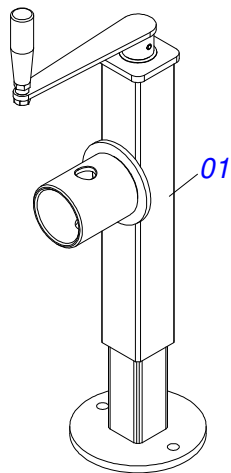

Item	Código	Descrição	Ver Pág.	QT
01	0503062227	MACACO COMPLETO (8088) ROBUSTEC		01