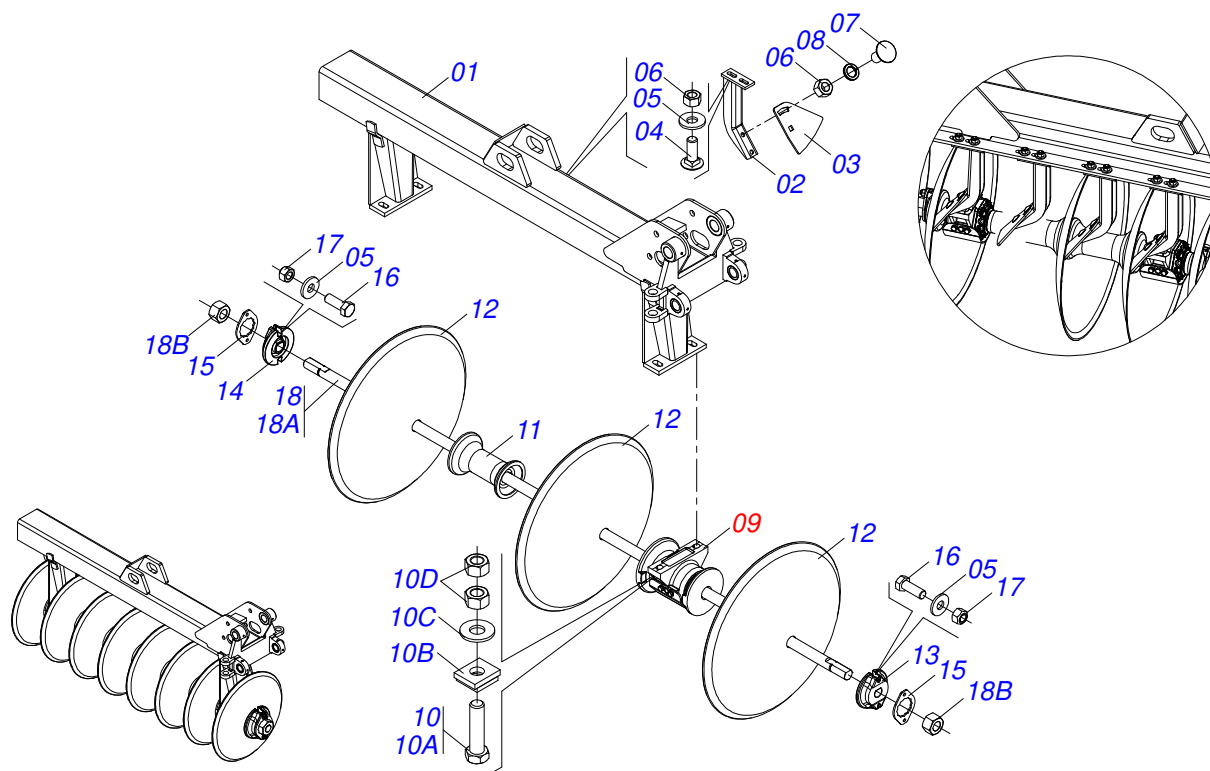

Item	Código	Descrição	Ver Pág.	QT
01	0521067595	CHASSI DIANT LAT DIR GCRO 7010 60 2.1/8		01
02	0521061053	SUPORTE LIMPADOR		08
03	0561014263	PÁ DO LIMPADOR		08
04	0503013842	PARAFUSO 5/8 UNC X 1.3/4 CAPQ G.5 ZN		16
05	0501012140	ARRUELA LISA 16,50 X 40 X 4,00 ZN		20
06	0503010013	PORCA SEXTAVADA 5/8 UNC G.5 ZN		32
07	0503012195	PARAFUSO 5/8 X1.1/4NC CAPQ G.5 1K20328		16
08	0503010027	ARRUELA PRESSAO 5/8 ZN 1K01574		16
09	0511046492	MANCAL AGR OL 266 X 2.1/8 CP	22	02
10	0511046308	CONJUNTO PECAS IMPLEMENTOS 7/8 NC X 4.1/2 CS G.5		04
10A	0503012460	PARAFUSO 7/8 UNC X 4.1/2 C S G.5 ZN		04
10B	0521066938	CALCO SUPORTE MANCAL GCRO 7012 ZN		04
10C	0561013107	ARRUELA LISA 23 X 50 X 8,00 GAICR-EHD 6010		04
10D	0503010417	PORCA SEXTAVADO 7/8 UNC (PESADA) G.5 ZN		08
11	0502012480	SEPARADOR 263 GAICR2 6010 HD		05
12	0601033248	DL 26 X 7,5 C90AF02FR55,56 (2.3/16)		08
13	0502010594	TRAVA EIXO EXTERNO 2.1/8		01
14	0502010595	TRAVA EIXO INTERNO 2.1/8		01
15	0541010368	TRAVA PORCA ZN		02
16	0503010232	PARAFUSO 5/8 UNC X 1.3/4 C S G.5 ZN		04
17	0503012412	PORCA SEXTAVADA AUTOTRAVANTE 5/8 UNC G.5 ZN		04
18	0511047066	EIXO 2.1/8 X 2120 C/PORCAS		01
18A	0551017148	EIXO 2.1/8 X 2140 GAICR-EHD 6010		01
18B	0502040063	PORCA R.2.1/8 UNS 7 FPP X 53 SA SEXTAVADA 98 GAP/CR 10D		02