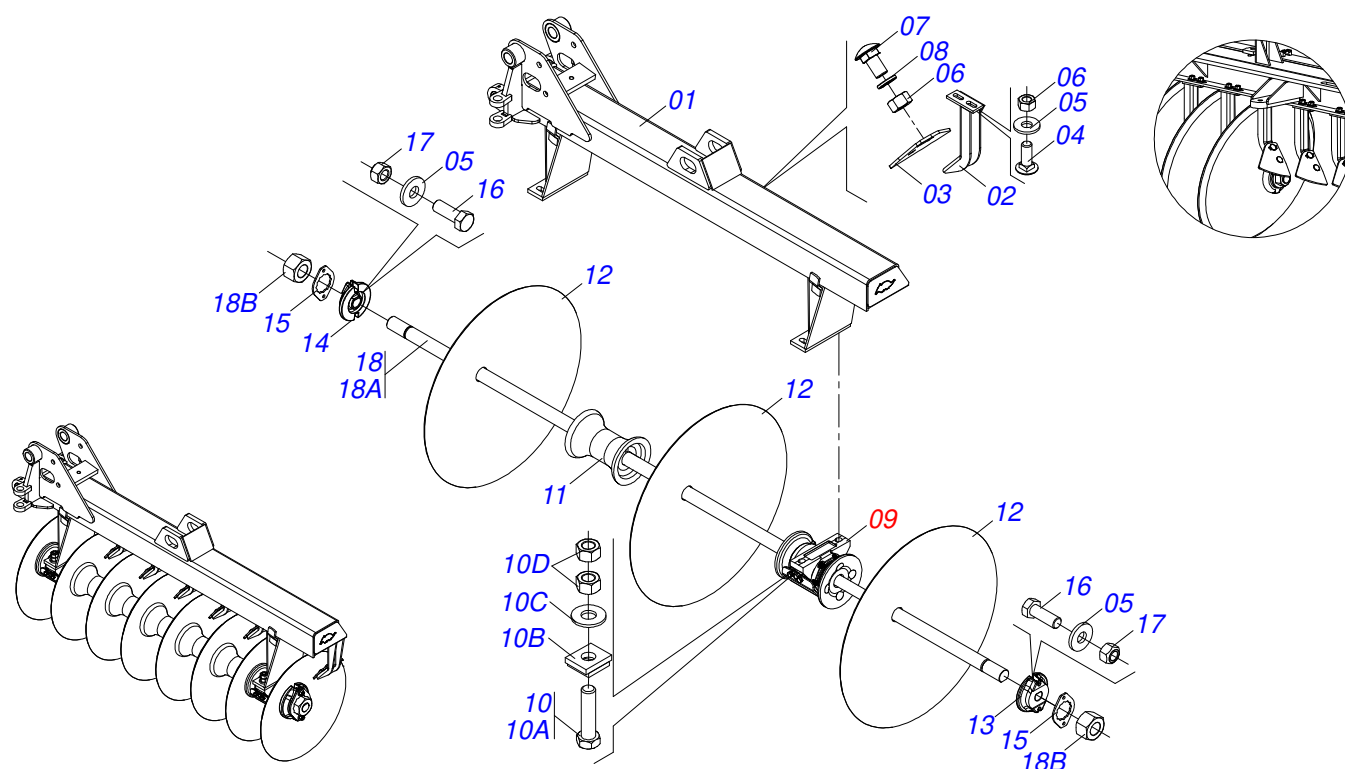

Item	Código	Descrição	Ver Pág.	QT
01	0521067598	CHASSI TRAS LAT ESQ GCRO 7010 60 2.1/8		01
02	0521061053	SUPORTE LIMPADOR		08
03	0561014263	PÁ DO LIMPADOR		08
04	0503012699	PARAFUSO 5/8NC X 2 CAPQ G.5 ZN 1K20548		16
05	0501012140	ARRUELA LISA 16,50 X 40 X 4,00 ZN		20
06	0503010013	PORCA SEXTAVADA 5/8 UNC G.5 ZN		32
07	0503012195	PARAFUSO 5/8 X1.1/4NC CAPQ G.5 1K20328		16
08	0503010027	ARRUELA PRESSAO 5/8 ZN 1K01574		16
09	0511046492	MANCAL AGR OL 266 X 2.1/8 CP	22	02
10	0511046308	CONJUNTO PECAS IMPLEMENTOS 7/8 NC X 4.1/2 CS G.5		04
10A	0503012460	PARAFUSO 7/8 UNC X 4.1/2 C S G.5 ZN		04
10B	0521066938	CALCO SUPORTE MANCAL GCRO 7012 ZN		04
10C	0561013107	ARRUELA LISA 23 X 50 X 8,00 GAICR-EHD 6010		04
10D	0503010417	PORCA SEXTAVADO 7/8 UNC (PESADA) G.5 ZN		08
11	0502012480	SEPARADOR 263 GAICR2 6010 HD		05
12	0601033248	DL 26 X 7,5 C90AF02FR55,56 (2.3/16)		08
13	0502010595	TRAVA EIXO INTERNO 2.1/8		01
14	0502010594	TRAVA EIXO EXTERNO 2.1/8		01
15	0541010368	TRAVA PORCA ZN		02
16	0503010232	PARAFUSO 5/8 UNC X 1.3/4 C S G.5 ZN		04
17	0503012412	PORCA SEXTAVADA AUTOTRAVANTE 5/8 UNC G.5 ZN		04
18	0511047066	EIXO 2.1/8 X 2120 C/PORCAS		01
18A	0551017148	EIXO 2.1/8 X 2140 GAICR-EHD 6010		01
18B	0502040063	PORCA R.2.1/8 UNS 7 FPP X 53 SA SEXTAVADA 98 GAP/CR 10D		02