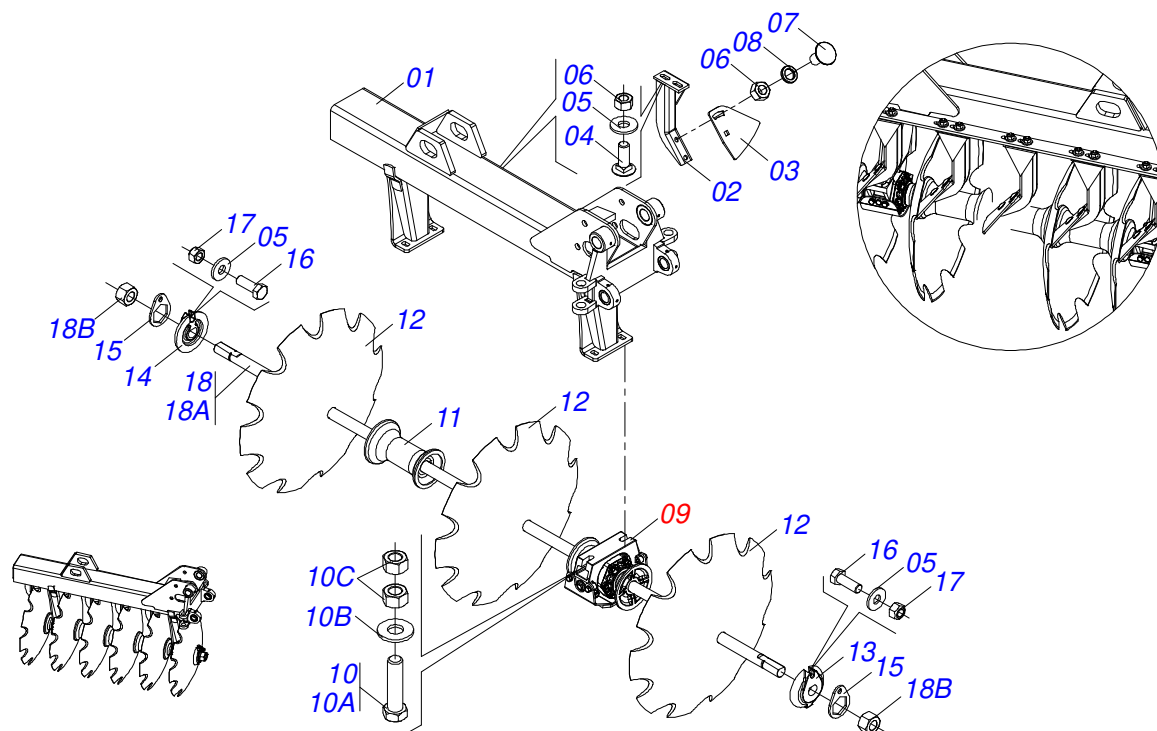

Item	Código	Descrição	Ver Pág.	QT
01	0521066573	CHASSI DIANTEIRO LATERAL DIREITO 48D (4400)		01
02	0511065926	SUPORTE LIMPADOR DIANTEIRO		06
03	0561014263	PÁ DO LIMPADOR		06
04	0503013842	PARAFUSO 5/8 UNC X 1.3/4 CAPQ G.5 ZN		12
05	0501012140	ARRUELA LISA 16,50 X 40 X 4,00 ZN		14
06	0503010013	PORCA SEXTAVADA 5/8 UNC G.5 ZN		24
07	0503012195	PARAFUSO 5/8 X1.1/4NC CAPQ G.5 1K20328		12
08	0503010027	ARRUELA PRESSAO 5/8 ZN 1K01574		12
09	0511048362	MANCAL DMO OSC 262 1.3/4" CAPA/SUPORTE	23	02
10	0521047424	CONJUNTO PARAFUSO 3/4 X 3 PARAFUSO SEXTAVADO MANCAIS AGRICOLAS		04
10A	0501010500	PARAFUSO 3/4 UNC X 3 CS G.5 ZN		04
10B	0501010322	ARRUELA LISA 20,50 X 46 X 4,00 ZN		04
10C	0503012183	PORCA SEXTAVADA 3/4 UNC G.5 ZN		08
11	0502010400	SEPARADOR 263 COM F 1.3/4		03
12	0602042005	DR30X7,5 C105AF02FR1.13/16 D079 10REC		06
13	0502012222	TRAVA EIXO EXTERNO 1.3/4		01
14	0502012221	TRAVA EIXO INTERNO 1.3/4		01
15	0511014339	TRAVA PORCA 1.5/8 SEXTAVADO 71,0/71,5 GA		02
16	0503010232	PARAFUSO 5/8 UNC X 1.3/4 C S G.5 ZN		02
17	0503012412	PORCA SEXTAVADA AUTOTRAVANTE 5/8 UNC G.5 ZN		02
18	0501040361	EIXO 1.3/4 X 1520 COM PORCAS		01
18A	0501011424	EIXO 1.3/4 X 1520		01
18B	0501010333	PORCA 1.3/4 UN 7FPP ZN		02