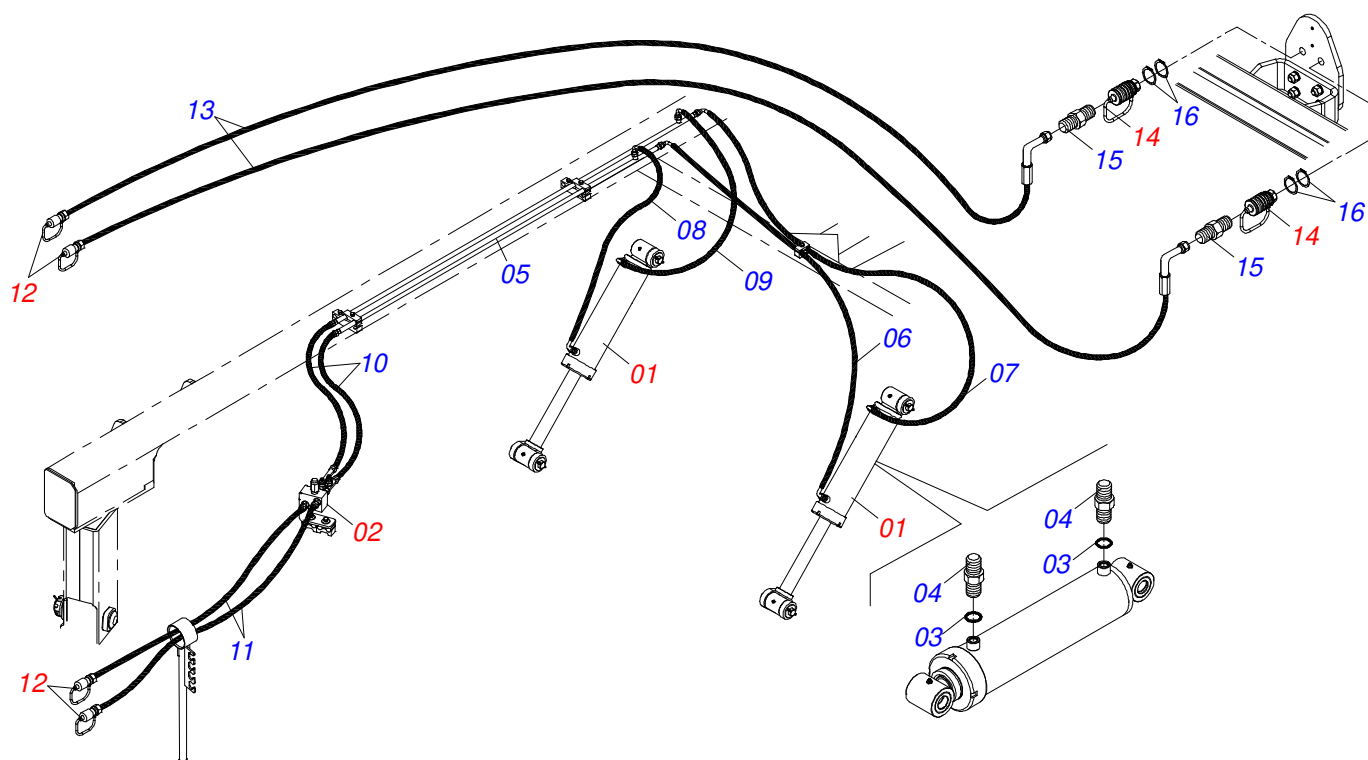

Item	Código	Descrição	Ver Pág.	QT
01	0521051832	CILINDRO HIDRAULICO 53,98 X 114,30 X 654 X 346	9	02
02	0511059196	VALVULA COMPLETA	5	01
03	0503010190	ANEL O RING 2-114 N 3006-9B		04
04	0501010617	NIPLE 3/4 NF X 3/4 NF SEXTAVADO 7/8 X 44		04
05	0521066937	DUTO DISTRIBUIDOR OLEO 2650 03SAIDAS R3/4 JIC		02
06	0501080393	MANGUEIRA 3/8 X 2200 TC-TC		01
07	0501080968	MANGUEIRA 3/8 X 1800 TC-TC		01
08	0501080065	MANGUEIRA 3/8 X 1200 TC-TC		01
09	0501082058	MANGUEIRA 3/8 X 800 TC-TC		01
10	0501080106	MANGUEIRA 3/8 X 800 TR-TR		02
11	0501080205	MANGUEIRA 3/8 X 5500 TR-TM		02
12	0501053834	MACHO ENGATE RAPIDO 1/2 NPT		04
13	0501082028	MANG 3/8 X 11000 TC-TM		02
14	0501053835	FEMEA ENGATE RAPIDO AGRICOLA 1/2 NPT COM 14 TAMPAS		02
15	0571015342	NIPLE 1/2NPT X 3/4UNF X 48		02
16	0503010217	ANEL RETENTOR PARA EIXO 501040		04