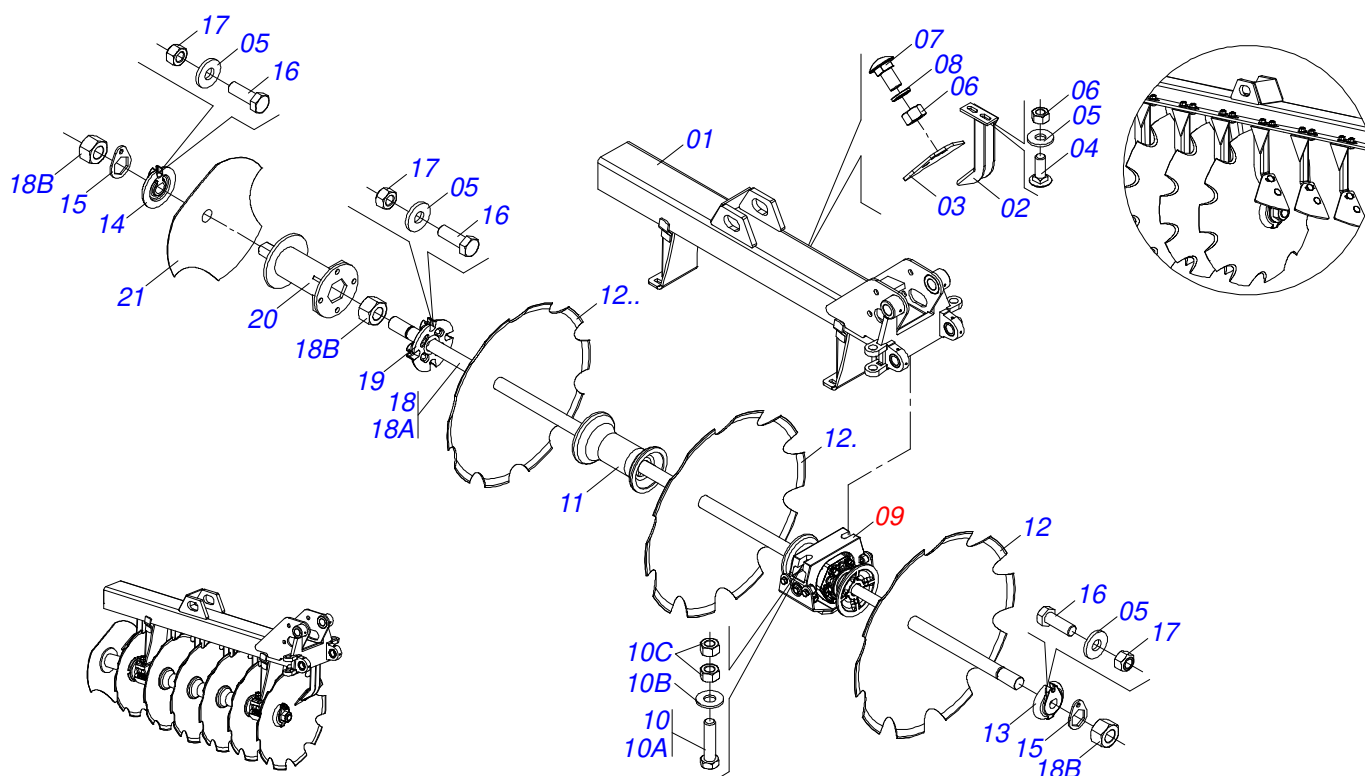

Item	Código	Descrição	Ver Pág.	QT
01	0521066571	CHASSI TRASEIRO LATERAL DIREITO 48D (4400)		01
02	0511065926	SUPORTE LIMPADOR DIANTEIRO		07
03	0561014263	PÁ DO LIMPADOR		07
04	0503013842	PARAFUSO 5/8 UNC X 1.3/4 CAPQ G.5 ZN		14
05	0501012140	ARRUELA LISA 16,50 X 40 X 4,00 ZN		20
06	0503010013	PORCA SEXTAVADA 5/8 UNC G.5 ZN		28
07	0503012195	PARAFUSO 5/8 X1.1/4NC CAPQ G.5 1K20328		14
08	0503010027	ARRUELA PRESSAO 5/8 ZN 1K01574		14
09	0511048362	MANCAL DMO OSC 262 1.3/4" CAPA/SUPORTE	23	02
10	0521047424	CONJUNTO PARAFUSO 3/4 X 3 PARAFUSO SEXTAVADO MANCAIS AGRICOLAS		04
10A	0501010500	PARAFUSO 3/4 UNC X 3 CS G.5 ZN		04
10B	0501010322	ARRUELA LISA 20,50 X 46 X 4,00 ZN		04
10C	0503012183	PORCA SEXTAVADA 3/4 UNC G.5 ZN		08
11	0502010400	SEPARADOR 263 COM F 1.3/4		03
12	0602042005	DR30X7,5 C105AF02FR1.13/16 D079 10REC		04
12.	0602037194	DR28X7,5 C102AF02FR1.13/16 10R TATU		01
12..	0602033362	DR26X7,5 C90AF02FR46,04 10REC		01
12...	0601042075	DL30X7,5 C105AF02FR1.13/16 D079		04
12....	0601039836	DL28X7,5 C102AF02FR1.13/16 D079		01
12.....	0601033265	DL26X7,5 C90AF02FR1.13/16 D079		01
13	0502012222	TRAVA EIXO EXTERNO 1.3/4		01
14	0502012221	TRAVA EIXO INTERNO 1.3/4		01
15	0511014339	TRAVA PORCA 1.5/8 SEXTAVADO 71,0/71,5 GA		02
16	0503010232	PARAFUSO 5/8 UNC X 1.3/4 C S G.5 ZN		06
17	0503012412	PORCA SEXTAVADA AUTOTRAVANTE 5/8 UNC G.5 ZN		06
18	0501040361	EIXO 1.3/4 X 1520 COM PORCAS		01
18A	0501011424	EIXO 1.3/4 X 1520		01
18B	0501010333	PORCA 1.3/4 UN 7FPP ZN		03
19	0502012378	TRAVA EXTERNA DO EIXO 1.3/4 FURROW FILLER		01
20	0521064053	SEPARADOR 227 EIXO 1.3/4 FURROW FIL		01