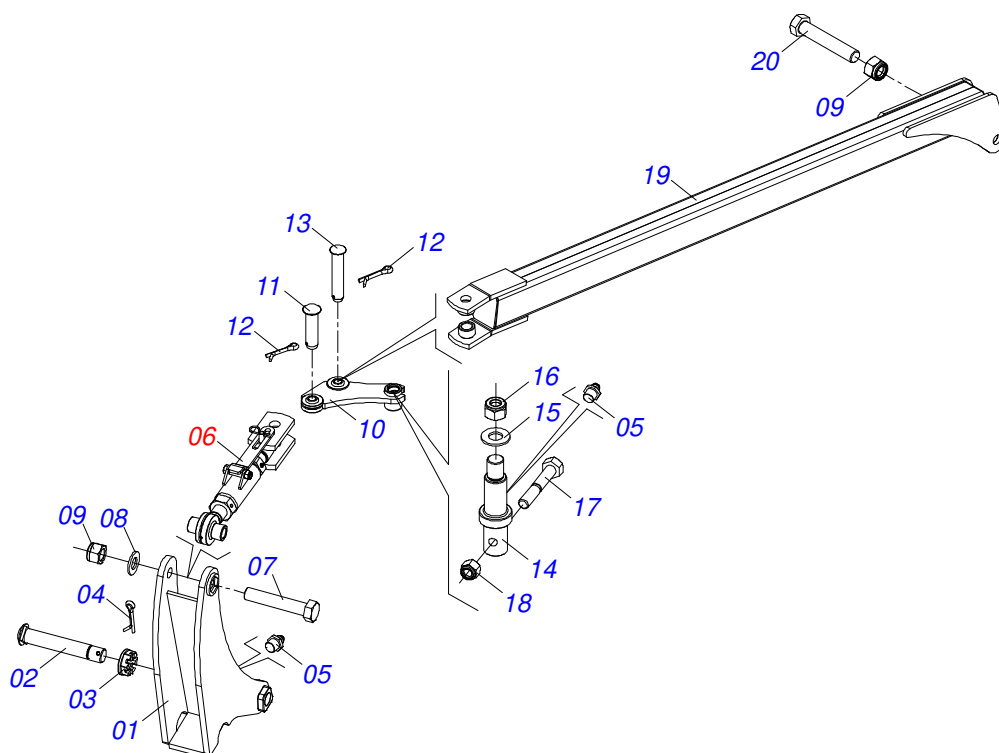

Item	Código	Descrição	Ver Pág.	QT
01	0521067637	ARTICULADOR CAB GCRO 7010		01
02	0521012053	EIXO 37,50 X 220 PQ 2240/7010 ZN		01
03	0501011301	PORCA CASTELO 1.1/2 UNC 6 FPP SEXTAVADA 2.5/16 ZN		01
04	0503010010	CONTRAPINO 1/4 X 2.1/2		01
05	0503010002	GRAXEIRA 1800		02
06	0511059199	EXTENSOR REGULADOR BARRA ESTABILIZADORA	7	01
07	0521017351	PARAFUSO 1.1/4 UNF X 8 C S G.8 ZN		01
08	0501017779	ARRUELA LISA 32 X 60 X 4,75		01
09	0503010817	PORCA SEXTAVADA AUTOTRAVANTE COM NYLON 1.1/4 UNF ALTA G.5 ZN		02
10	0521066960	ARTICULADOR BARRA ESTABILIZADOR		01
11	0521010780	EIXO JUNCAO 31,75 X 115 FURO 100 ZN		01
12	0503010523	CONTRAPINO 1/4 X 2 1G13201		02
13	0581011919	EIXO JUNCAO 31,75 X 170 FURO 155 ZN		01
14	0581011775	EIXO PIVO ARTICULAÇÃO BARRA ESTABILIZADORA		01
15	0501010287	ARRUELA LISA 39,50 X 80 X 6,30 ZN		01
16	0503010290	PORCA SEXTAVADA AUTOTRAVANTE COM NYLON 1.1/2 UNF ALTA G.5 ZN		01
17	0501010216	PARAFUSO 3/4 UNC X 4.1/2 C S G.5 ZN		01
18	0503011075	PORCA SEXTAVADA AUTOTRAVANTE COM NYLON 3/4 UNC ALTA G.5 ZN		01
19	0531062770	BARRA ESTABILIZADORA (2825)		01
20	0503013321	PARAFUSO 1.1/4 UNF X 7 C S G.8 ZN		01