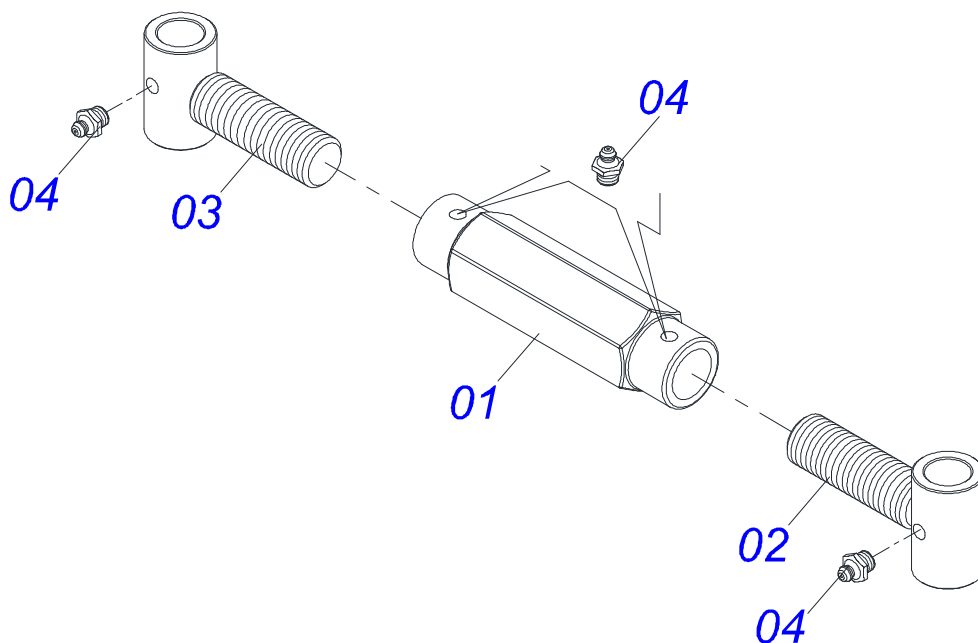

Item	Código	Descrição	Ver Pág.	QT
01	0502011469	PORCA REGULAGEM 245 R. TRAPEZ		01
02	0501069416	FUSO EXTERNO R1.1/2 TRAPEZ DIREITOX140		01
03	0501069417	FUSO EXTERNO R1.1/2 TRAPEZ ESQUERDO X140		01
04	0503010002	GRAXEIRA 1800		04