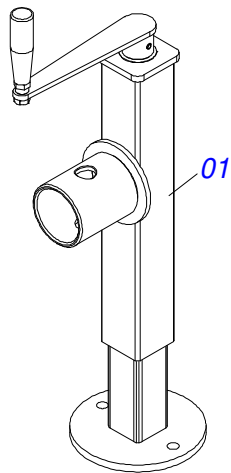

Item	Código	Descrição	Ver Pág.	QT
01	0503062227	MACACO COMPLETO (8088) ROBUSTEC		01