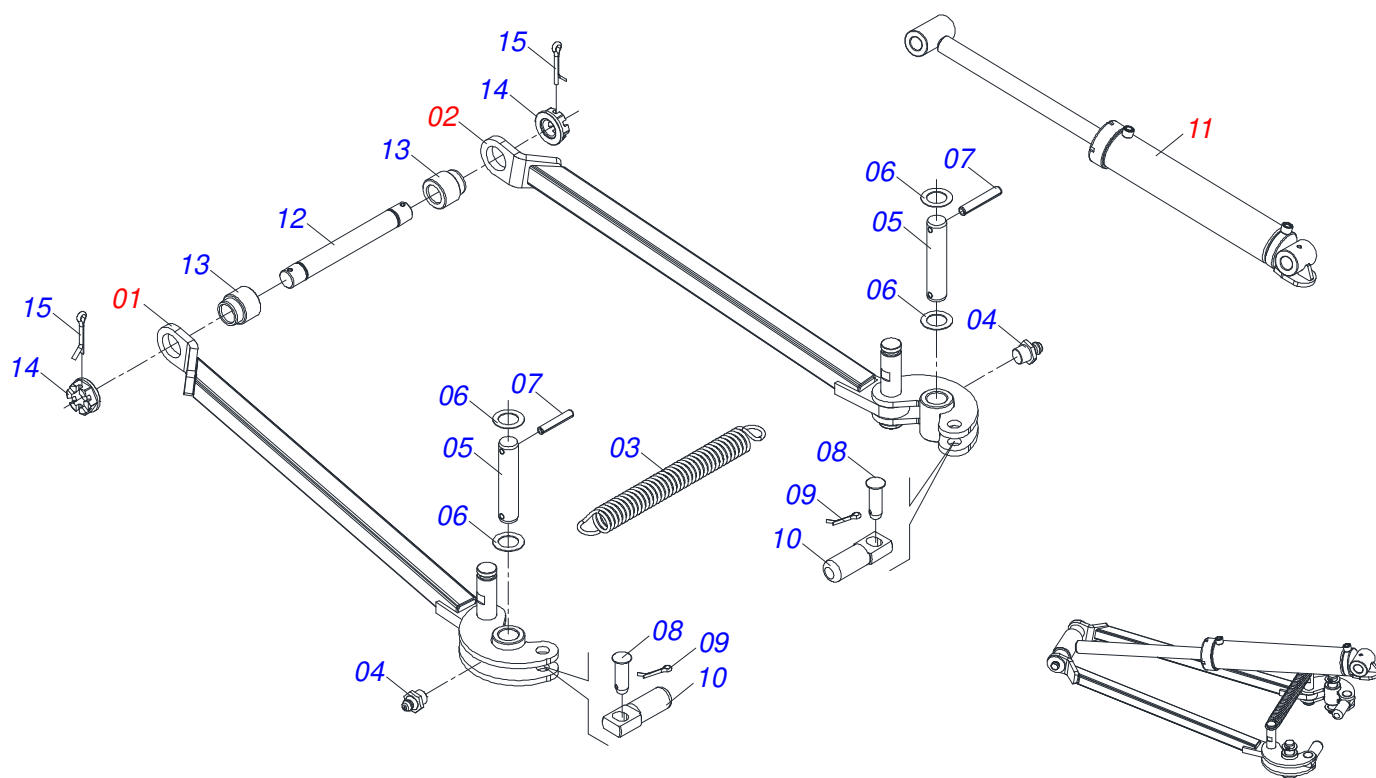

Item	Código	Descrição	Ver Pág.	QT
01	0501057274	BRACO ACIONADOR TRASEIRO ESQUERDO DIANTEIRO DIREITO COMPLETO		04
02	0501057273	BRACO ACIONADOR DIANTEIRO ESQUERDO TRASEIRO DIREITO COMPLETO		04
03	0503032537	MOLA TRACAO 50,7X325X6,35 GCRO 7010		04
04	0503010002	GRAXEIRA 1800		04
05	0541016677	EIXO JUNCAO 37,20 X 177 GCRO 7010		08
06	0511019685	ARRUELA LISA 38,50 X 60 X 1,90 ZN		16
07	0503010361	PINO ELASTICO 701221 10 X 60		16
08	0521010572	EIXO JUNCAO 25 X 75 FURO 60 ZN GNL		08
09	0503010571	CONTRAPINO 1/4 X 1.1/2		08
10	0541019253	EIXO TRAVA CHASSI		08
11	0511057940	CILINDRO HIDRAULICO 50,80 X 101,60 X 813 X465 16 COM BATEDOR		04
12	0501210091	EIXO PIVO ARTICULADOR LATERAL		04
13	0541016614	LUVA 38,40 X 62 X 61 GCRO 7010		08
14	0501011301	PORCA CASTELO 1.1/2 UNC 6 FPP SEXTAVADA 2.5/16 ZN		08
15	0503010010	CONTRAPINO 1/4 X 2.1/2		08