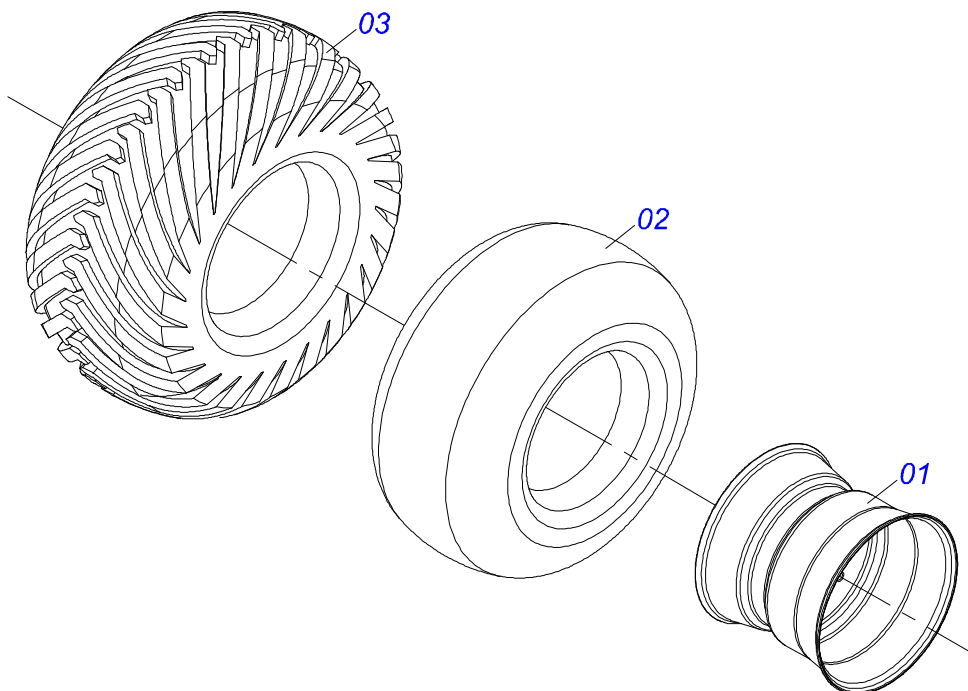

Item	Código	Descrição	Ver Pág.	QT
01	0501069483	RODA 13 X 15,5		01
02	0503012112	CAMARA 400/60 - 15,5 TR 15		01
03	0503013119	PNEU 400/60-15,5-T404-14L TRELEBORG		01