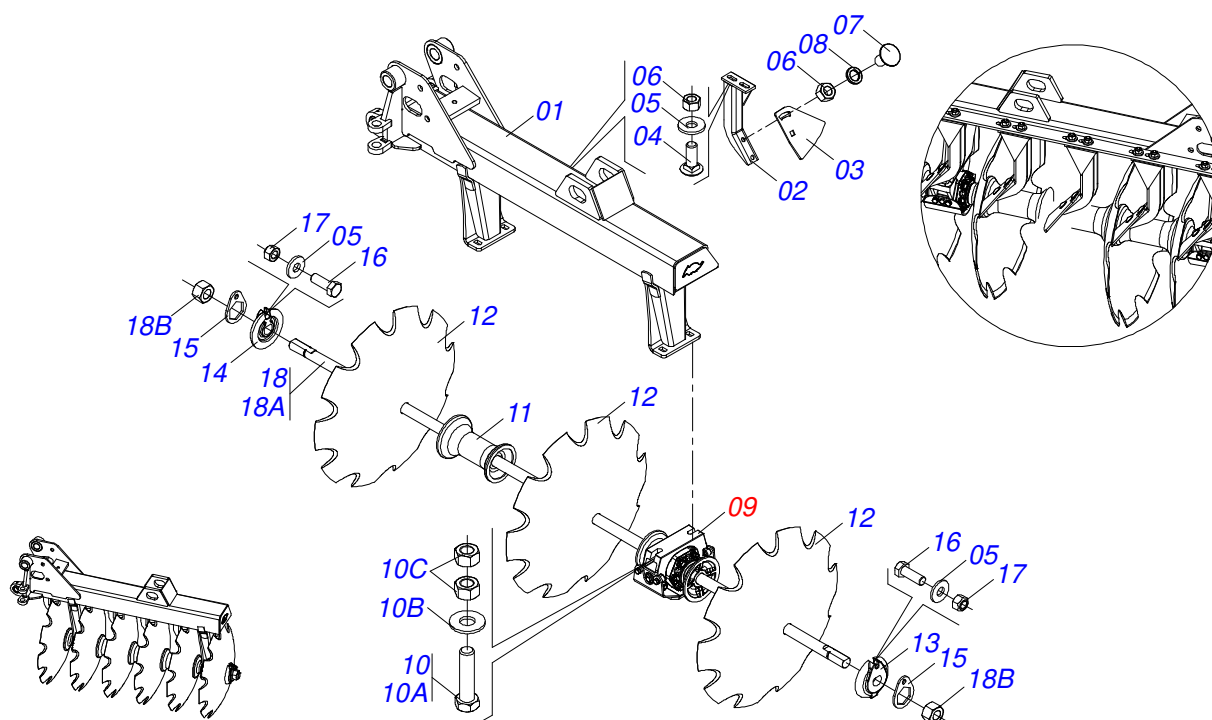

Item	Código	Descrição	Ver Pág.	QT
01	0521066572	CHASSI DIANTEIRO LATERAL ESQUERDO 48D (4400)		01
02	0511065926	SUPORTE LIMPADOR DIANTEIRO		06
03	0561014263	PÁ DO LIMPADOR		06
04	0503013842	PARAFUSO 5/8 UNC X 1.3/4 CAPQ G.5 ZN		12
05	0501012140	ARRUELA LISA 16,50 X 40 X 4,00 ZN		14
06	0503010013	PORCA SEXTAVADA 5/8 UNC G.5 ZN		24
07	0503012195	PARAFUSO 5/8 X1.1/4NC CAPQ G.5 1K20328		12
08	0503010027	ARRUELA PRESSAO 5/8 ZN 1K01574		12
09	0511048362	MANCAL DMO OSC 262 1.3/4" CAPA/SUPORTE	23	02
10	0521047424	CONJUNTO PARAFUSO 3/4 X 3 PARAFUSO SEXTAVADO MANCAIS AGRICOLAS		04
10A	0501010500	PARAFUSO 3/4 UNC X 3 CS G.5 ZN		04
10B	0501010322	ARRUELA LISA 20,50 X 46 X 4,00 ZN		04
10C	0503012183	PORCA SEXTAVADA 3/4 UNC G.5 ZN		08
11	0502010400	SEPARADOR 263 COM F 1.3/4		03
12	0602042005	DR30X7,5 C105AF02FR1.13/16 D079 10REC		06
13	0502012222	TRAVA EIXO EXTERNO 1.3/4		01
14	0502012221	TRAVA EIXO INTERNO 1.3/4		01
15	0511014339	TRAVA PORCA 1.5/8 SEXTAVADO 71,0/71,5 GA		02
16	0503010232	PARAFUSO 5/8 UNC X 1.3/4 C S G.5 ZN		02
17	0503012412	PORCA SEXTAVADA AUTOTRAVANTE 5/8 UNC G.5 ZN		02
18	0501040361	EIXO 1.3/4 X 1520 COM PORCAS		01
18A	0501011424	EIXO 1.3/4 X 1520		01
18B	0501010333	PORCA 1.3/4 UN 7FPP ZN		02