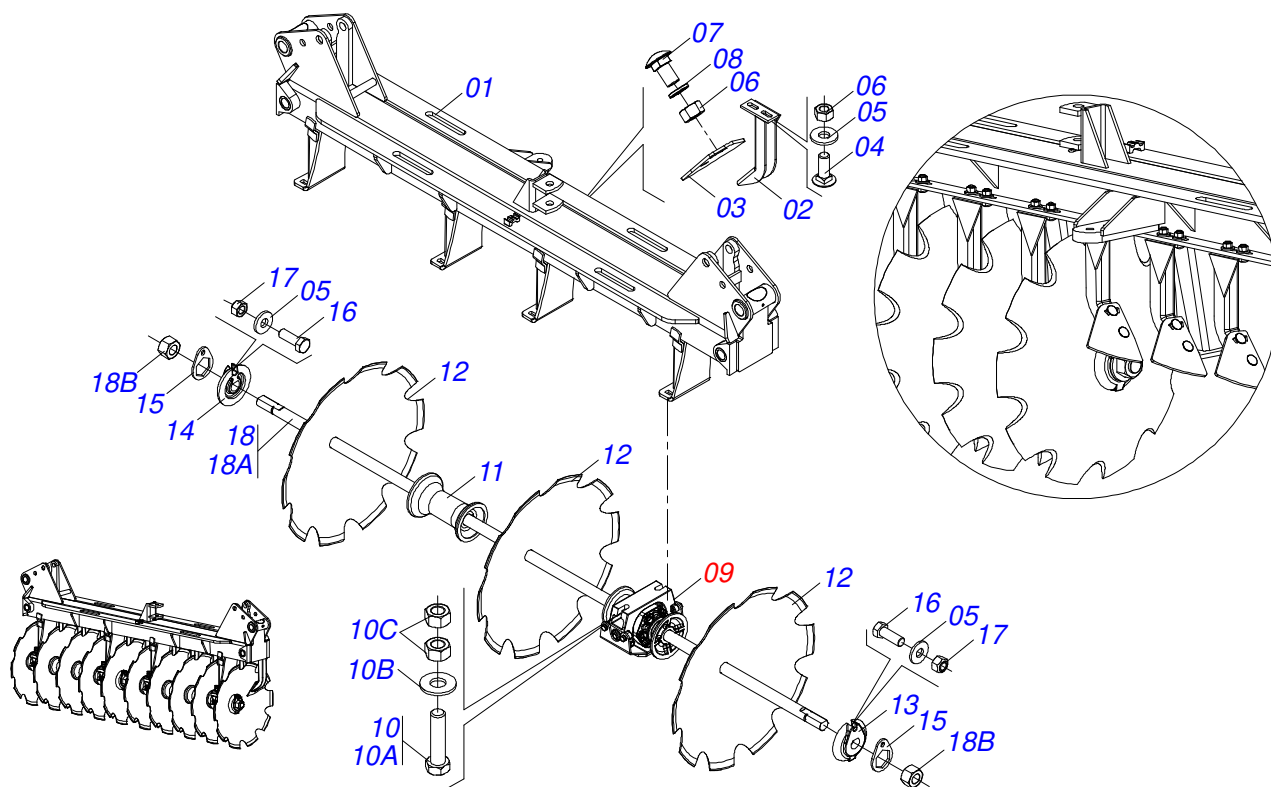

Item	Código	Descrição	Ver Pág.	QT
01	0521066458	CHASSI CENTR TRAS GCRO 7010		01
02	0511065926	SUPORTE LIMPADOR DIANTEIRO		10
03	0561014263	PÁ DO LIMPADOR		10
04	0503013842	PARAFUSO 5/8 UNC X 1.3/4 CAPQ G.5 ZN		20
05	0501012140	ARRUELA LISA 16,50 X 40 X 4,00 ZN		24
06	0503010013	PORCA SEXTAVADA 5/8 UNC G.5 ZN		40
07	0503012195	PARAFUSO 5/8 X1.1/4NC CAPQ G.5 1K20328		20
08	0503010027	ARRUELA PRESSAO 5/8 ZN 1K01574		20
09	0511048362	MANCAL DMO OSC 262 1.3/4" CAPA/SUPORTE	23	04
10	0521047424	CONJUNTO PARAFUSO 3/4 X 3 PARAFUSO SEXTAVADO MANCAIS AGRICOLAS		08
10A	0501010500	PARAFUSO 3/4 UNC X 3 CS G.5 ZN		08
10B	0501010322	ARRUELA LISA 20,50 X 46 X 4,00 ZN		08
10C	0503012183	PORCA SEXTAVADA 3/4 UNC G.5 ZN		16
11	0502010400	SEPARADOR 263 COM F 1.3/4		04
12	0602042005	DR30X7,5 C105AF02FR1.13/16 D079 10REC		10
12.	0601042075	DL30X7,5 C105AF02FR1.13/16 D079		10
13	0502012222	TRAVA EIXO EXTERNO 1.3/4		02
14	0502012221	TRAVA EIXO INTERNO 1.3/4		02
15	0511014339	TRAVA PORCA 1.5/8 SEXTAVADO 71,0/71,5 GA		04
16	0503010232	PARAFUSO 5/8 UNC X 1.3/4 C S G.5 ZN		04
17	0503012412	PORCA SEXTAVADA AUTOTRAVANTE 5/8 UNC G.5 ZN		04
18	0501040360	EIXO 1.3/4 X 1250 COM PORCAS		02
18A	0501011425	EIXO 1.3/4 X 1250		02
18B	0501010333	PORCA 1.3/4 UN 7FPP ZN		04