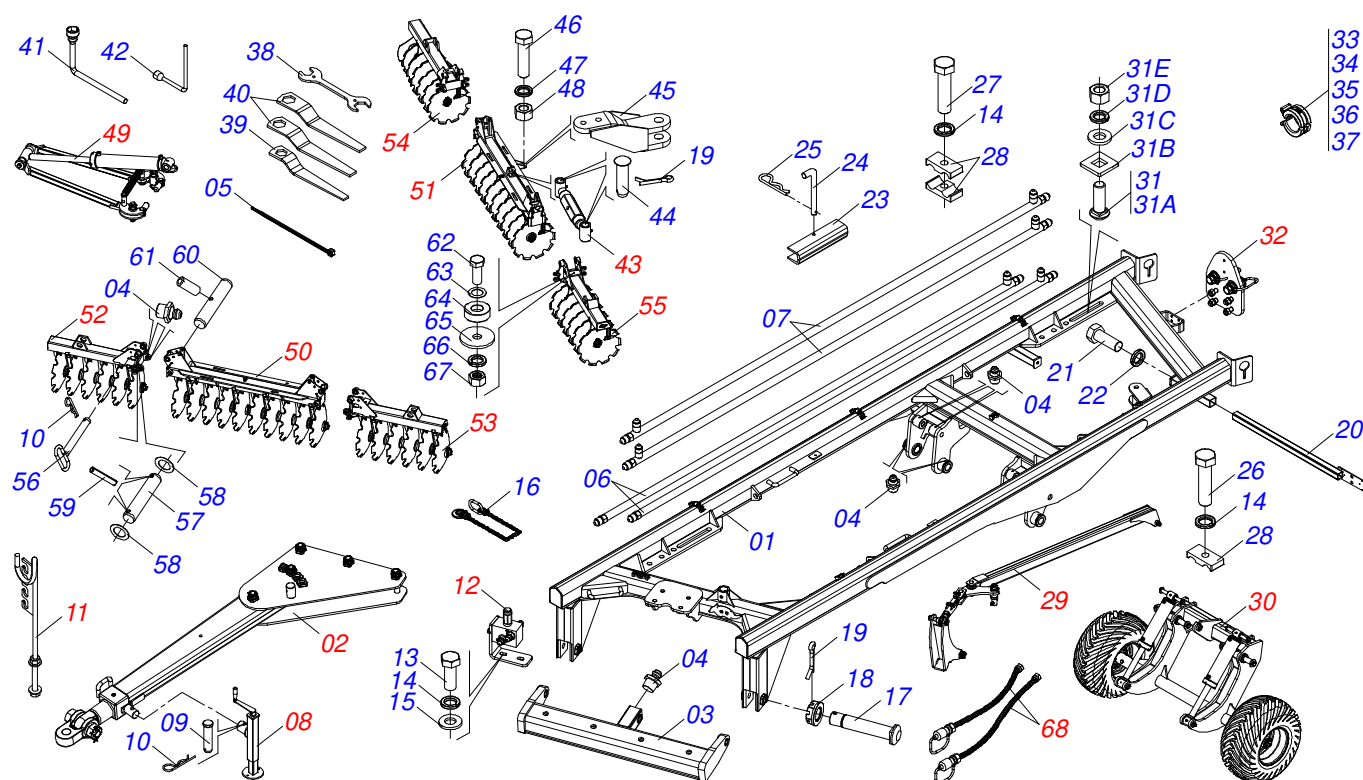

Item	Código	Descrição	Ver Pág.	QT
01	0521066454	QUADRO GCRO 7010		01
02	0511045200	BARRA TRACAO COMPLETA COM ENGATE 3	2	01
03	0521066449	BARRA ENG 1440 GCRO 7010		01
04	0503010002	GRAXEIRA 1800		37
05	0503013100	ABRACADEIRA NYLON 4,8 X 1,3 X 200 MM		16
06	0521066937	DUTO DISTRIBUIDOR OLEO 2650 03SAIDAS R3/4 JIC		02
07	0521066126	DUTO DISTRIBUIDOR OLEO 3450 (04 SAIDA R.3/4" JIC)		02
08	0511048088	MACACO COMPLETO	3	01
09	0561014251	EIXO JUNCAO 22,30 X 28,58 X 80		01
10	0503030012	CUPILHA 4 X 88		05
11	0501040257	SUPORTE MANGUEIRA 3/4 X 975 COMPLETO	4	01
12	0511059196	VALVULA COMPLETA	5	01
13	0503011173	PARAFUSO 7/16 UNC X 2 CSRT G.5 ZN		02
14	0503010180	ARRUELA PRESSAO 7/16 ZN 1K01546		02
15	0501012803	ARRUELA LISA 12 X 30 X 3,00 ZN		02
16	0503013150	CORRENTE SEGURANCA 1300 X 3/8 COM GANCHO ARGOLA		01
17	0531018100	EIXO JUNCAO 37,50 X 200		02
18	0501011301	PORCA CASTELO 1.1/2 UNC 6 FPP SEXTAVADA 2.5/16 ZN		02
19	0503010010	CONTRAPINO 1/4 X 2.1/2		05
20	0521066443	SUPORTE FIXADOR LANTERNA 1280		02
21	0501010098	PARAFUSO 3/4 UNC X 2 C S G.5 ZN		02
22	0503010023	ARRUELA PRESSAO 3/4 ZN 1K01584		02
23	0561016693	TRAVA PARA TRANSPORTE 345		02
24	0541016844	FIXADOR TRAVA TRANSPORTE		02
25	0503030168	CUPILHA 3 X 50		02
26	0503011135	PARAFUSO 7/16 UNC X 1.1/2 C S G.5 ZN		09
27	0503011103	PARAFUSO 7/16 UNC X 2.1/2 C S G.5 ZN		02
28	0502010477	CORPO SUPORTE PRESILHA		15
29	0909092836	CONJUNTO ARTICULADO CABECALHO	6	01