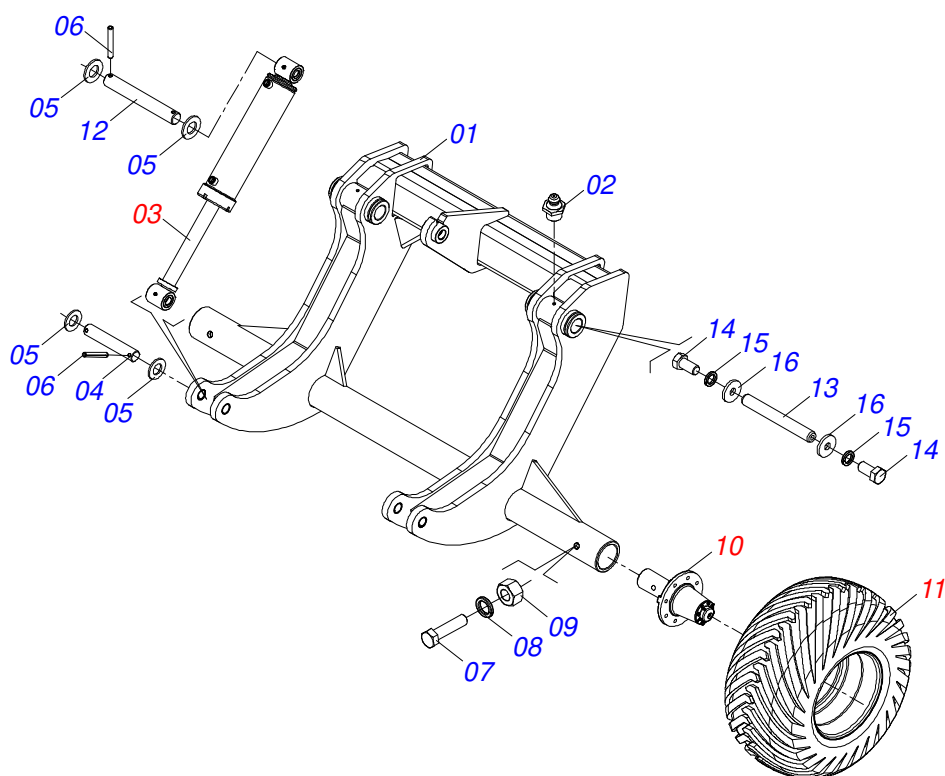

Item	Código	Descrição	Ver Pág.	QT
01	0521067722	ROD GCRO 7010 (LARG TRANSP 3500MM)		01
02	0503010002	GRAXEIRA 1800		02
03	0521051832	CILINDRO HIDRAULICO 53,98 X 114,30 X 654 X 346	9	02
04	0531018101	EIXO ARTICULACAO 31,75 X 160		02
05	0501017779	ARRUELA LISA 32 X 60 X 4,75		08
06	0503011877	PINO ELASTICO 701194 8 X 60		08
07	0503011198	PARAFUSO 3/4 UNC X 6 CS G.5 ZN		02
08	0503010023	ARRUELA PRESSAO 3/4 ZN 1K01584		02
09	0503012183	PORCA SEXTAVADA 3/4 UNC G.5 ZN		02
10	0501056467	RODADO SEM PNEU	10	02
11	0503060102	RODA COM PNEU 400/60 - 14L	11	02
12	0531018105	EIXO ARTICULACAO 31,75 X 300 25 ZN		02
13	0531018062	EIXO JUNCAO 408		02
14	0503011250	PARAFUSO 1 UNC X 2 C S G.7 ZN		04
15	0503010012	ARRUELA PRESSAO 1 ZN 1K01602		04
16	0521011565	ARRUELA LISA 26,50 X 80 X 9,50 ZN		04