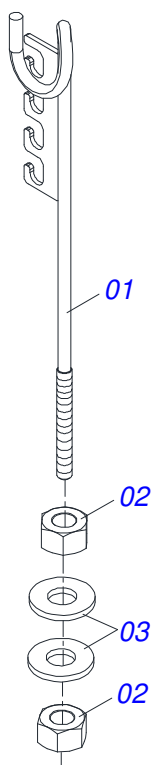

Item	Código	Descrição	Ver Pág.	QT
01	0511067334	SUPORTE MANGUEIRA		01
02	0503010014	PORCA SEXTAVADA 3/4 UNC (PESADA) G.5 ZN		02
03	0501010322	ARRUELA LISA 20,50 X 46 X 4,00 ZN		02