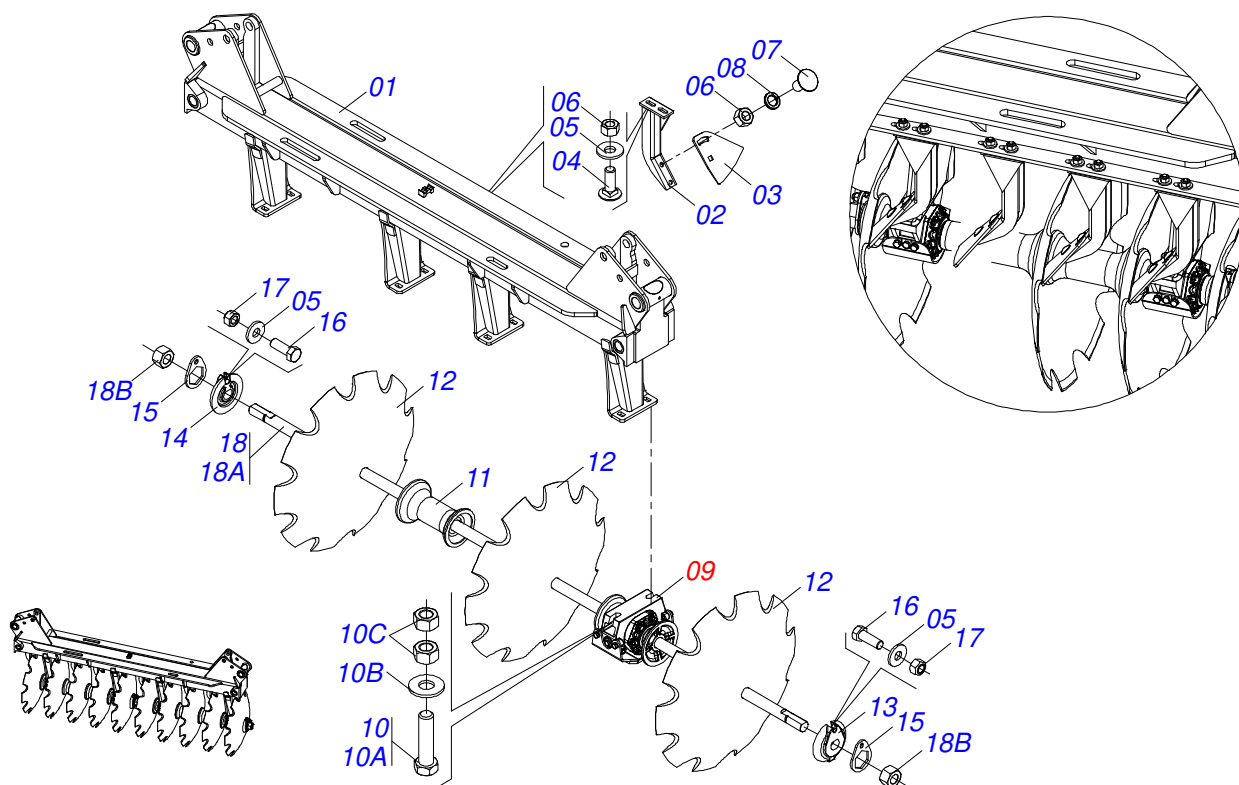

Item	Código	Descrição	Ver Pág.	QT
01	0521066459	CHASSI CENTRAL DIANT GCRO 7010		01
02	0511065926	SUPORTE LIMPADOR DIANTEIRO		10
03	0561014263	PÁ DO LIMPADOR		10
04	0503013842	PARAFUSO 5/8 UNC X 1.3/4 CAPQ G.5 ZN		20
05	0501012140	ARRUELA LISA 16,50 X 40 X 4,00 ZN		24
06	0503010013	PORCA SEXTAVADA 5/8 UNC G.5 ZN		40
07	0503012195	PARAFUSO 5/8 X1.1/4NC CAPQ G.5 1K20328		20
08	0503010027	ARRUELA PRESSAO 5/8 ZN 1K01574		20
09	0511048362	MANCAL DMO OSC 262 1.3/4" CAPA/SUPORTE	23	04
10	0521047424	CONJUNTO PARAFUSO 3/4 X 3 PARAFUSO SEXTAVADO MANCAIS AGRICOLAS		08
10A	0501010500	PARAFUSO 3/4 UNC X 3 CS G.5 ZN		08
10B	0501010322	ARRUELA LISA 20,50 X 46 X 4,00 ZN		08
10C	0503012183	PORCA SEXTAVADA 3/4 UNC G.5 ZN		16
11	0502010400	SEPARADOR 263 COM F 1.3/4		04
12	0602042005	DR30X7,5 C105AF02FR1.13/16 D079 10REC		10
13	0502012222	TRAVA EIXO EXTERNO 1.3/4		02
14	0502012221	TRAVA EIXO INTERNO 1.3/4		02
15	0511014339	TRAVA PORCA 1.5/8 SEXTAVADO 71,0/71,5 GA		04
16	0503010232	PARAFUSO 5/8 UNC X 1.3/4 C S G.5 ZN		04
17	0503012412	PORCA SEXTAVADA AUTOTRAVANTE 5/8 UNC G.5 ZN		04
18	0501040360	EIXO 1.3/4 X 1250 COM PORCAS		02
18A	0501011425	EIXO 1.3/4 X 1250		02
18B	0501010333	PORCA 1.3/4 UN 7FPP ZN		04