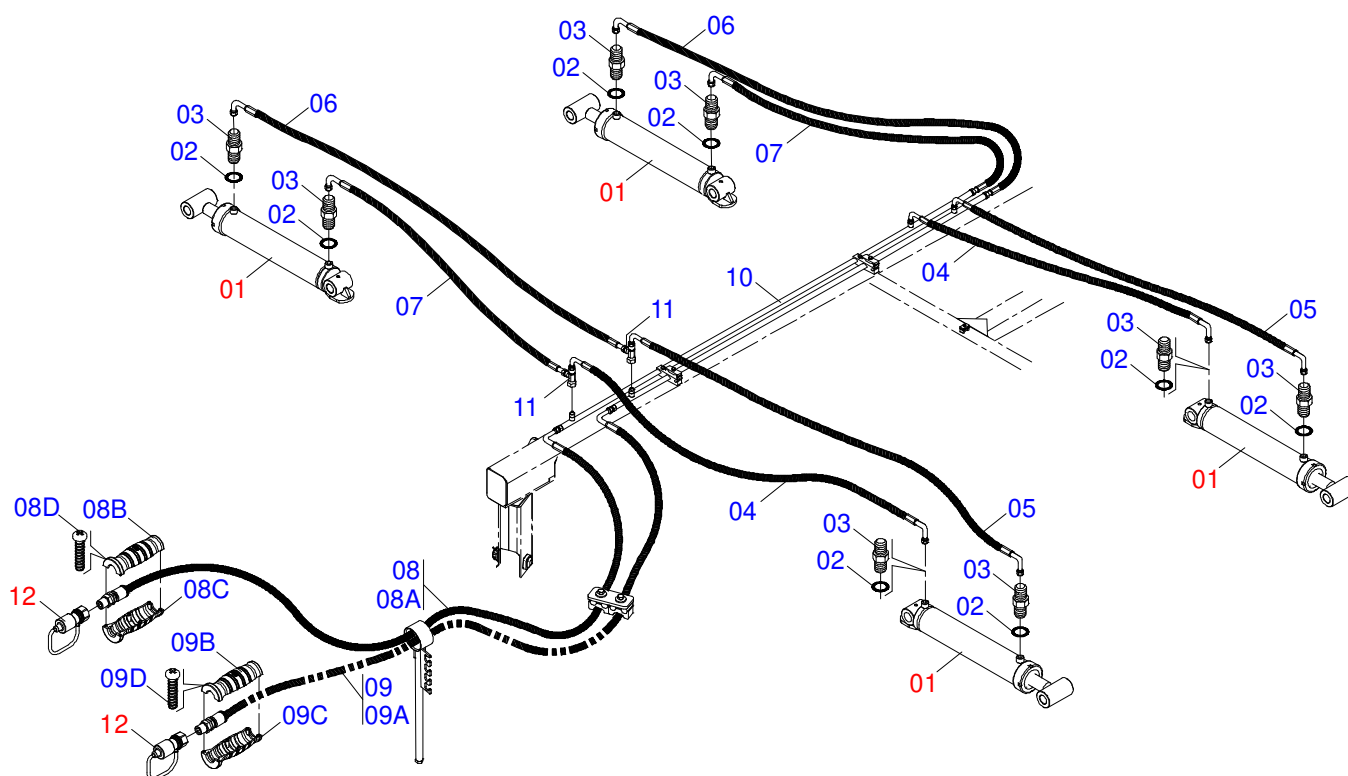

Item	Código	Descrição	Ver Pág.	QT
01	0521051832	CILINDRO HIDRAULICO 53,98 X 114,30 X 654 X 346	9	02
02	0511059196	VALVULA COMPLETA	5	01
03	0503010190	ANEL O RING 2-114 N 3006-9B		04
04	0501010617	NIPLE 3/4 NF X 3/4 NF SEXTAVADO 7/8 X 44		04
05	0521066937	DUTO DISTRIBUIDOR OLEO 2650 03SAIDAS R3/4 JIC		02
06	0501080393	MANGUEIRA 3/8 X 2200 TC-TC		01
07	0501080968	MANGUEIRA 3/8 X 1800 TC-TC		01
08	0501080065	MANGUEIRA 3/8 X 1200 TC-TC		01
09	0501082058	MANGUEIRA 3/8 X 800 TC-TC		01
10	0501080106	MANGUEIRA 3/8 X 800 TR-TR		02
11	0501080205	MANGUEIRA 3/8 X 5500 TR-TM		02
12	0501053834	MACHO ENGATE RAPIDO 1/2 NPT		04
13	0501082028	MANG 3/8 X 11000 TC-TM		02
14	0501053835	FEMEA ENGATE RAPIDO AGRICOLA 1/2 NPT COM 14 TAMPAS		02
15	0571015342	NIPLE 1/2NPT X 3/4UNF X 48		02
16	0503010217	ANEL RETENTOR PARA EIXO 501040		04

Item	Código	Descrição	Ver Pág.	QT
01	0511057940	CILINDRO HIDRAULICO 50,80 X 101,60 X 813 X465 16 COM BATEDOR		04
02	0503010190	ANEL O RING 2-114 N 3006-9B		08
03	0501010617	NIPLE 3/4 NF X 3/4 NF SEXTAVADO 7/8 X 44		08
04	0501080479	MANGUEIRA 3/8 X 3000 TC-TC		02
05	0501080749	MANGUEIRA 3/8 X 3600 TC-TC		02
06	0501080431	MANGUEIRA 3/8 X 1900 TR-TC		02
07	0501080025	MANGUEIRA 3/8 X 1400 TR-TC		02
08	0521052945	MANGUEIRA 3/8 X 6100 TC-TM MARRON/VERMELHA		01
08A	0501080850	MANGUEIRA 3/8 X 6100 TC-TM		01
08B	0503034490	MANOPLA MANGUEIRA HIDRAULICA (MARROM)		01
08C	0503034495	MANOPLA MANGUEIRA HIDRAULICA (VERMELHO)		01
08D	0503018952	PARAFUSO PLASTICO PANELA PH 2,5 X 10 ZB		06
09	0521052944	MANGUEIRA 3/8 X 6100 TC-TM MARRON/AZUL		01
09A	0501080850	MANGUEIRA 3/8 X 6100 TC-TM		01
09B	0503034490	MANOPLA MANGUEIRA HIDRAULICA (MARROM)		01
09C	0503034494	MANOPLA MANGUEIRA HIDRAULICA (AZUL)		01
09D	0503018952	PARAFUSO PLASTICO PANELA PH 2,5 X 10 ZB		06
10	0521066126	DUTO DISTRIBUIDOR OLEO 3450 (04 SAIDA R.3/4" JIC)		02
11	0503011968	ADAPTADOR T COM PORCA GIRATORIA LATAO 3/4 8R6X-S		02
12	0501053834	MACHO ENGATE RAPIDO 1/2 NPT		02