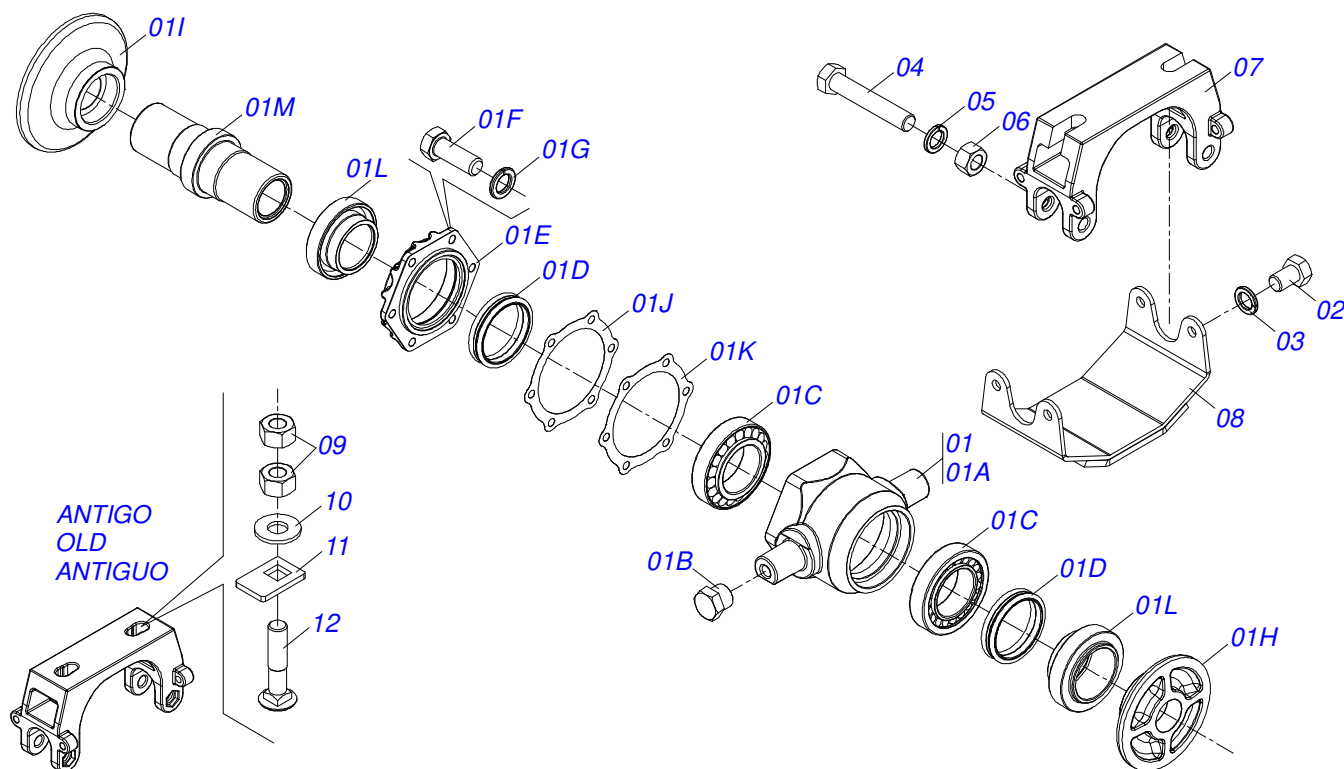

Item	Código	Descrição	Ver Pág.	QT
01	0501059685	MANCAL OSC 262 1.3/4"		01
01A	0502012343	CAIXA MANCAL AGRICOLA OSCILANTE DM		01
01B	0503010856	BUJAO R 3/8 BSPT		02
01C	0503012819	ROLAMENTO 3984/3920 TK		02
01D	0503030027	RETENTOR LP JB-255		02
01E	0502020161	TAMPA CAIXA DM MRO-225 1.5/8		01
01F	0503010237	PARAFUSO 3/8 UNC X 1 C S G.5 ZN		06
01G	0503011443	ARRUELA PRESSAO 3/8 SA		06
01H	0502040142	ENCOSTO INTERNO DO DISCO		01
01I	0502040141	ENCOSTO EXTERNO DO DISCO		01
01J	0503030030	JUNTA VEDACAO 142 X 113,2 X 0,3		01
01K	0503030685	JUNTA VEDACAO 142 X 113,2 X 0,1		01
01L	0502010823	PORTA RETENTOR COM LUVA		02
01M	0502010824	EIXO CM/DM		01
02	0503011401	PARAFUSO 1/2 UNC X 3/4 C S		04
03	0503010019	ARRUELA PRESSAO 1/2 ZN 1K01556		04
04	0503010762	PARAFUSO 5/8 UNC X 3.1/2 CS G.5 ZN		02
05	0503010027	ARRUELA PRESSAO 5/8 ZN 1K01574		02
06	0503010013	PORCA SEXTAVADA 5/8 UNC G.5 ZN		02
07	0502012626	SUPORTE MANCAL OSCILANTE CENTRAL		01
08	0521067341	CAPA MANCAL OSCILANTE COM REFORCO		01
09	0503010014	PORCA SEXTAVADA 3/4 UNC (PESADA) G.5 ZN		04
10	0501010322	ARRUELA LISA 20,50 X 46 X 4,00 ZN		02
11	0541014269	TRAVA PARAFUSO 3/4 60 X 40 X 6,30		02
12	0501010950	PARAFUSO 3/4 UNC X 3.1/2 CAPQ G.5 ZN		02