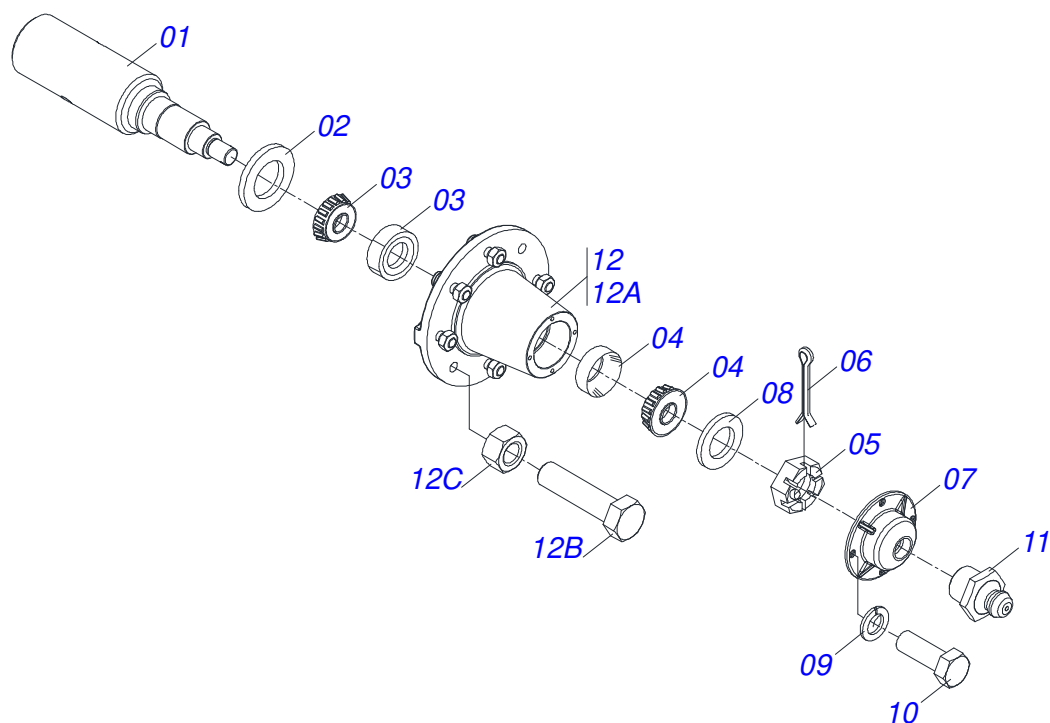

Item	Código	Descrição	Ver Pág.	QT
01	0541016566	PONTA EIXO 3.1/2 X 375		01
02	0503013314	RETENTOR 5166-GB 63,5 X 110 X 13 ARCA		01
03	0503015290	ROLAMENTO 3780/3720 NAC		01
04	0503014821	ROLAMENTO 2780/2720 NAC		01
05	0503830009	PORCA CASTELO R 1 UNS 14FPP X 22 SA		01
06	0503010018	CONTRAPINO 5/32 X 1.1/2		01
07	0502020591	TAMPA PROTETORA		01
08	0511812492	ARRUELA LISA 28 X 46 X 6,30 SA		01
09	0503011444	ARRUELA PRESSAO 5/16 SA		04
10	0503810358	PARAFUSO 5/16 UNC X 7/8 C S G.5 SA		04
11	0503010002	GRAXEIRA 1800		01
12	0501110738	CAIXA RODADO TRANSPORTE COM PARAFUSO		01
12A	0502012260	CAIXA RODADO TRANSPORTE		01
12B	0501010186	PARAFUSO RODA 5/8UNFX2.1/8CR G.5 REC ZN		08
12C	0503010064	PORCA CONICA 5/8 NF ZN		08