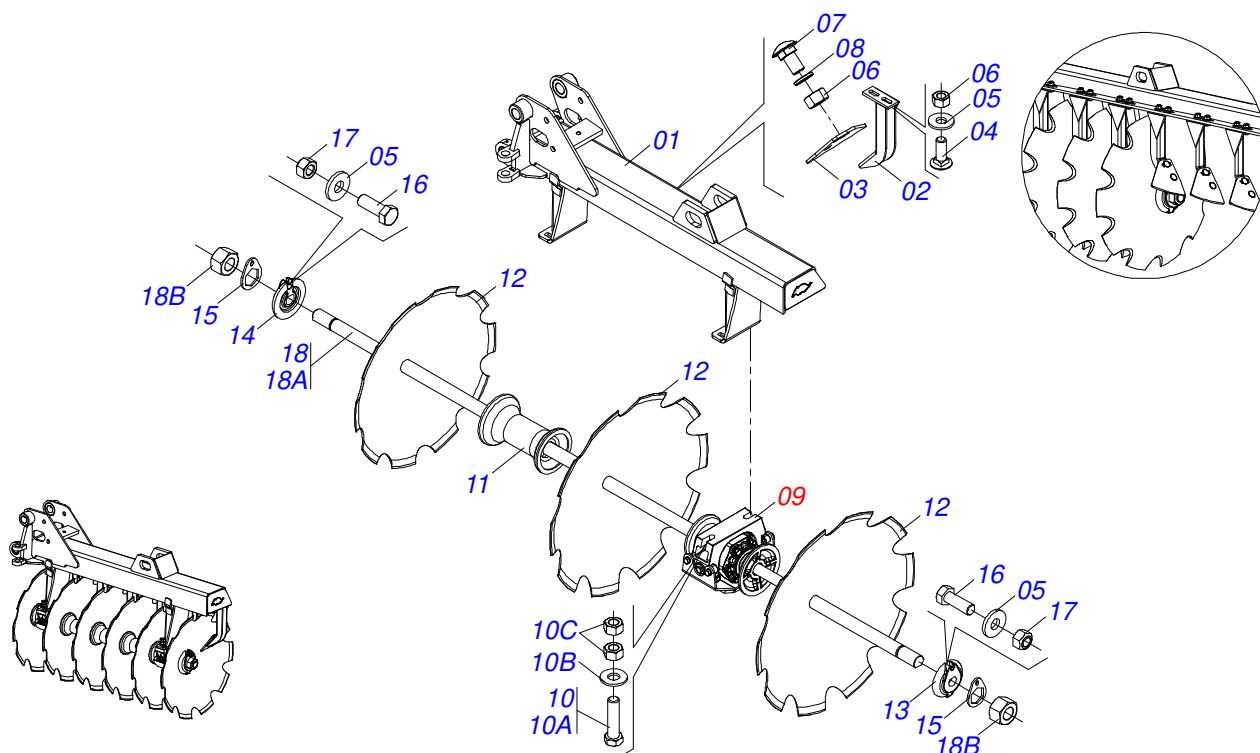

Item	Código	Descrição	Ver Pág.	QT
01	0521066574	CHASSI TRASEIRO LATERAL ESQUERDO 48D (4400)		01
02	0511065926	SUPORTE LIMPADOR DIANTEIRO		06
03	0561014263	PÁ DO LIMPADOR		06
04	0503013842	PARAFUSO 5/8 UNC X 1.3/4 CAPQ G.5 ZN		12
05	0501012140	ARRUELA LISA 16,50 X 40 X 4,00 ZN		14
06	0503010013	PORCA SEXTAVADA 5/8 UNC G.5 ZN		24
07	0503012195	PARAFUSO 5/8 X1.1/4NC CAPQ G.5 1K20328		12
08	0503010027	ARRUELA PRESSAO 5/8 ZN 1K01574		12
09	0511048362	MANCAL DMO OSC 262 1.3/4" CAPA/SUPORTE	23	02
10	0521047424	CONJUNTO PARAFUSO 3/4 X 3 PARAFUSO SEXTAVADO MANCAIS AGRICOLAS		04
10A	0501010500	PARAFUSO 3/4 UNC X 3 CS G.5 ZN		04
10B	0501010322	ARRUELA LISA 20,50 X 46 X 4,00 ZN		04
10C	0503012183	PORCA SEXTAVADA 3/4 UNC G.5 ZN		08
11	0502010400	SEPARADOR 263 COM F 1.3/4		03
12	0602042005	DR30X7,5 C105AF02FR1.13/16 D079 10REC		06
12.	0601042075	DL30X7,5 C105AF02FR1.13/16 D079		06
13	0502012221	TRAVA EIXO INTERNO 1.3/4		01
14	0502012222	TRAVA EIXO EXTERNO 1.3/4		01
15	0511014339	TRAVA PORCA 1.5/8 SEXTAVADO 71,0/71,5 GA		02
16	0503010232	PARAFUSO 5/8 UNC X 1.3/4 C S G.5 ZN		02
17	0503012412	PORCA SEXTAVADA AUTOTRAVANTE 5/8 UNC G.5 ZN		02
18	0501040361	EIXO 1.3/4 X 1520 COM PORCAS		01
18A	0501011424	EIXO 1.3/4 X 1520		01
18B	0501010333	PORCA 1.3/4 UN 7FPP ZN		02