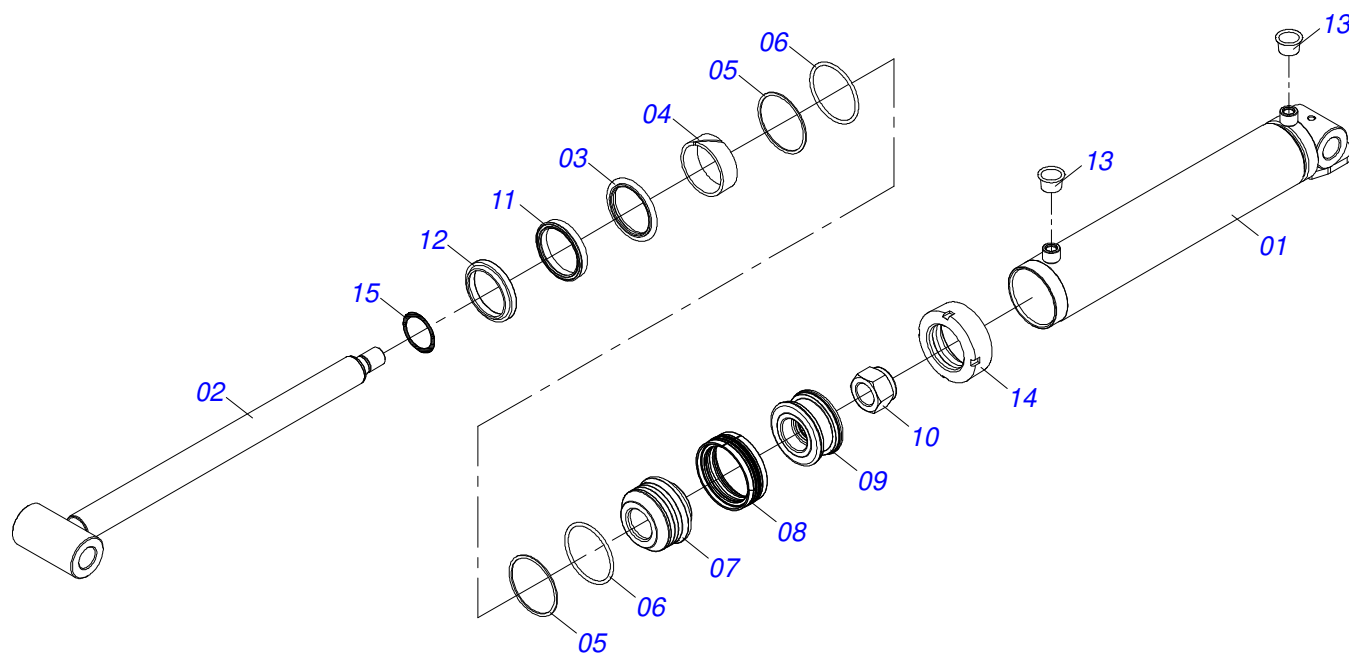

Item	Código	Descrição	Ver Pág.	QT
01	0521066447	CAMISA 101,60 X 654,50 X 38,40 C/BATEDOR		01
02	0521061439	EXTENSOR 50,80 X 751,50 X 38,40		01
03	0503018024	ANEL BS OD050805200171D-BR		01
04	0503018025	ANEL GUIA W2-2250-750 (3097 AGEL)		01
05	0503011061	ANEL BACK-UP 8-342		02
06	0503010338	ANEL O RING 2-342 N 3006-9B		02
07	0502012821	SUPORTE ANEIS 50,80 X 101,60		01
08	0503015633	VEDACAO SELEMASTER DSM PCB0NB102-NCRO		01
09	0502012820	EMBOLO 50,80 X 101,60		01
10	0503010817	PORCA SEXTAVADA AUTOTRAVANTE COM NYLON 1.1/4 UNF ALTA G.5 ZN		01
11	0503018026	GAXETA 1870-2000-375 B POLYMAX		01
12	0503010039	ANEL RASPADOR D-2000 1G24231		01
13	0503030384	PLUG CON N-001		02
14	0502010017	TAMPA MOVEI 101,6		01
15	0503018029	ANEL O RING 2-217 N 3006 90B		01