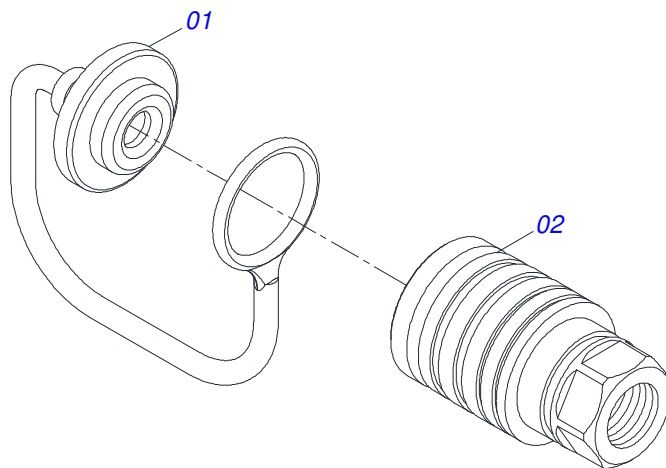

Item	Código	Descrição	Ver Pág.	QT
01	0581010373	SUPT ENG RAPIDO GCRO 7010		01
02	0503011082	PARAFUSO 1/2 UNC X 1.3/4 CSRT G.5 ZN		04
03	0503010019	ARRUELA PRESSAO 1/2 ZN 1K01556		04
04	0503010060	PORCA SEXTAVADA 1/2 UNC G.5 ZN		04
05	0501053835	FEMEA ENGATE RAPIDO AGRICOLA 1/2 NPT COM 14 TAMPAS		02
06	0503010217	ANEL RETENTOR PARA EIXO 501040		04