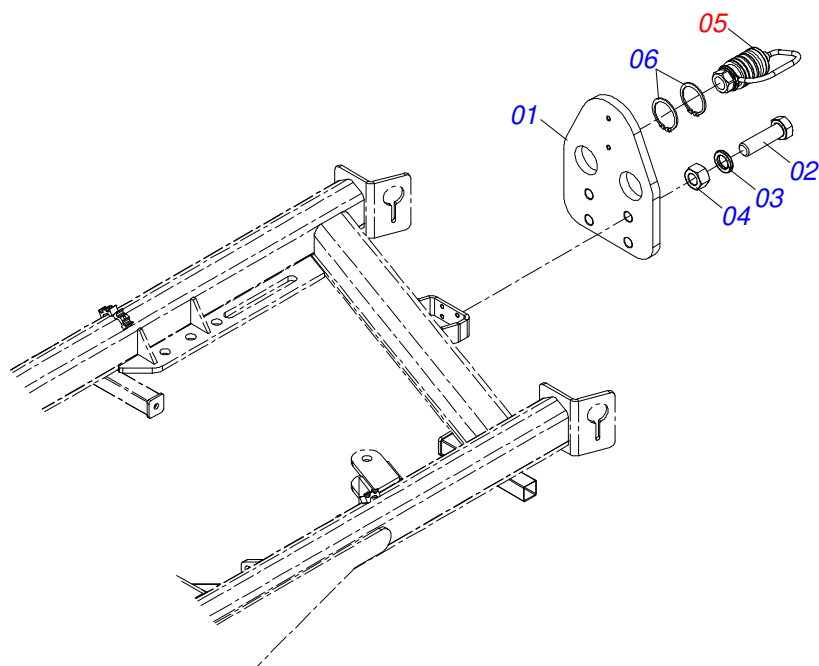

Item	Código	Descrição	Ver Pág.	QT
01	0581010373	SUPT ENG RAPIDO GCRO 7010		01
02	0503011082	PARAFUSO 1/2 UNC X 1.3/4 CSRT G.5 ZN		04
03	0503010019	ARRUELA PRESSAO 1/2 ZN 1K01556		04
04	0503010060	PORCA SEXTAVADA 1/2 UNC G.5 ZN		04
05	0501053835	FEMEA ENGATE RAPIDO AGRICOLA 1/2 NPT COM 14 TAMPAS		02
06	0503010217	ANEL RETENTOR PARA EIXO 501040		04