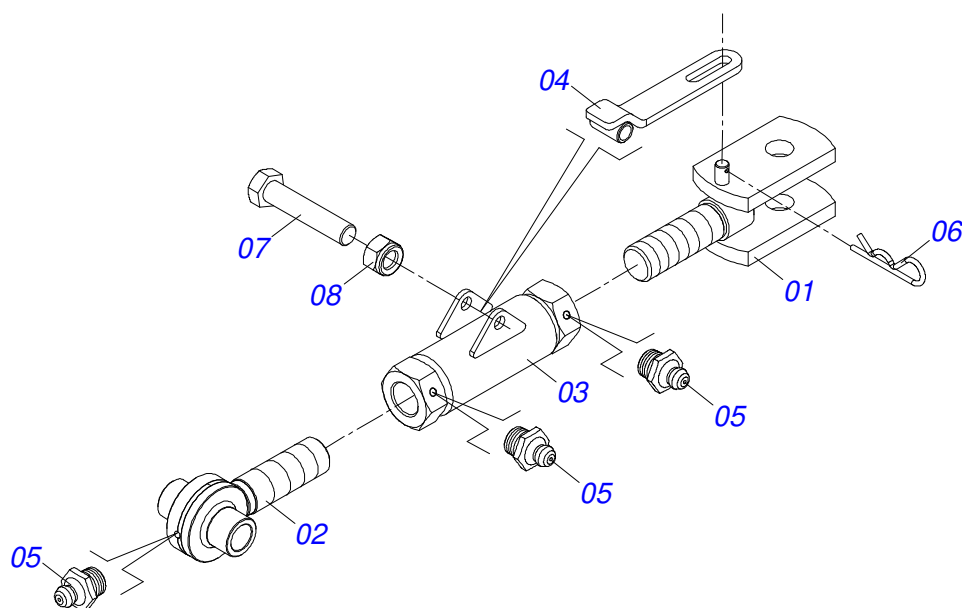

Item	Código	Descrição	Ver Pág.	QT
01	0521066962	FUSO EXTENSOR C/O. R.1.3/4 ESQUERDO		01
02	0521066965	FUSO EXTENSOR ROTULA R.1.3/4 UNC DIREITO		01
03	0521066963	PORCA REGULA R.1.3/4 UNC (245)		01
04	0521066964	ALAVANCA REGULADOR EXTENSOR ESTABILIZADOR		01
05	0503010002	GRAXEIRA 1800		03
06	0503030285	CUPILHA 4 X 60		01
07	0503010806	PARAFUSO 5/8 UNF X 3 C S G.5 ZN		01
08	0503010878	PORCA SEXTAVADA AUTOTRAVANTE COM NYLON 5/8 UNF BAIXA G.5 ZN		01