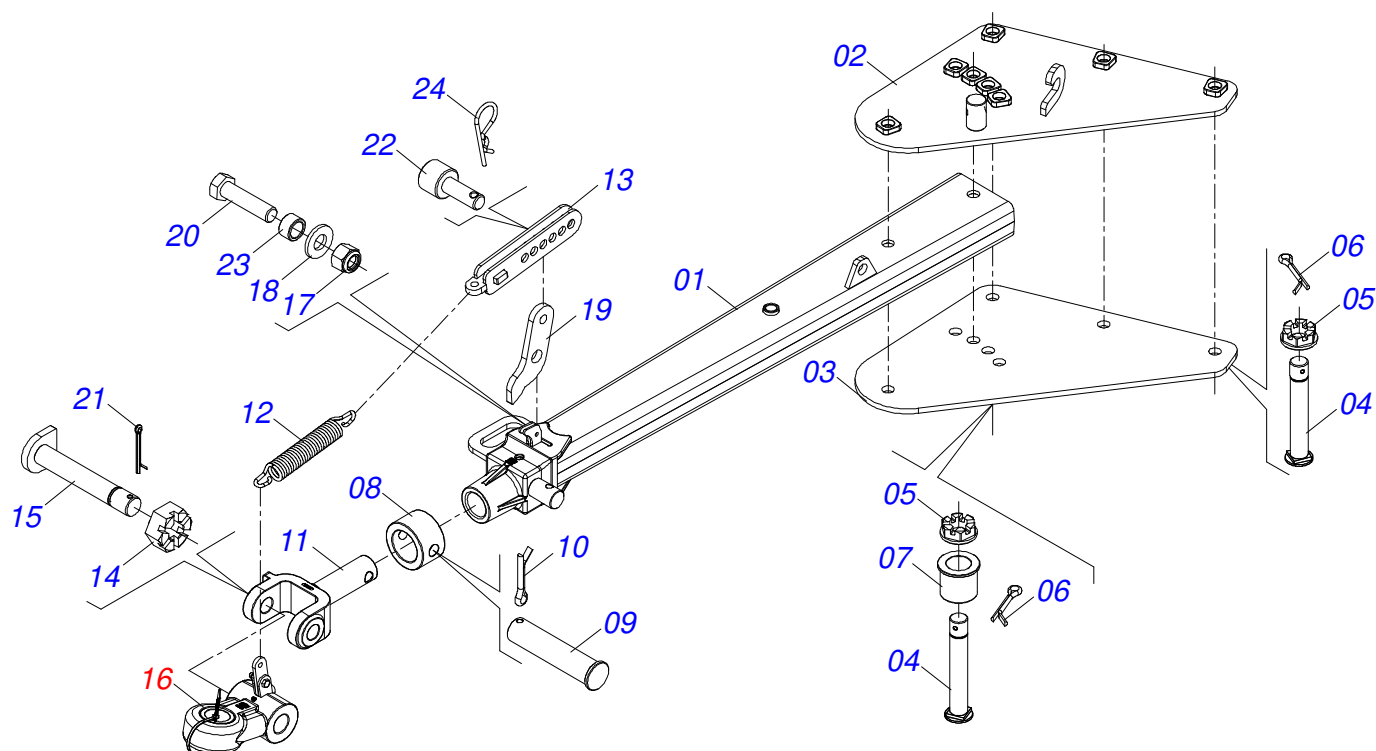

Item	Código	Descrição	Ver Pág.	QT
01	0511064669	BARRA TRACAO		01
02	0511067825	PLACA SUPERIOR		01
03	0511067826	PLACA INFERIOR		01
04	0521011880	EIXO JUNCAO 37,50 X 227 PQ R.1.1/2 GAPCW ZN		05
05	0501011301	PORCA CASTELO 1.1/2 UNC 6 FPP SEXTAVADA 2.5/16 ZN		05
06	0503010010	CONTRAPINO 1/4 X 2.1/2		05
07	0591013086	LUVA Ø52,8 X Ø78 X 76 (PINO Ø2")		01
08	0502040263	ANEL TRAVA ENGATE 32M 106		01
09	0561017306	EIXO JUNCAO 31,50 X 130		01
10	0503010523	CONTRAPINO 1/4 X 2 1G13201		01
11	1902040897	U ENGATE TRATOR 3		01
12	0503031741	MOLA TRACAO 45,0 X 290 X 7,0 CLASSE C		01
13	0531061607	REGULADOR MOLA		01
14	0502040558	PORCA CASTELO 2 UNS 10FPP SEXTAVADO 99 SA		01
15	0531061122	EIXO ARTICULADOR 2 UNS 10FPP X 241,50		01
16	0531040171	ENGATE COMPLETO		01
17	0503010589	PORCA SEXTAVADA AUTOTRAVANTE COM NYLON 1/2 UNC ALTA G.5 ZN		01
18	0501010937	ARRUELA LISA 13,50 X 28 X 3,00 ZN		01
19	0591014554	ORELHA TRASEIRA FIXACAO MOLA		01
20	0503010740	PARAFUSO 1/2 UNC X 2 CS G.5 ZN		01
21	0503010074	CONTRAPINO 3/8 X 4		01
22	0591014558	EIXO FIXACAO REGULADOR MOLA		01
23	0591014552	LUVA Ø19 X Ø13,50 X 11		01
24	0503030285	CUPILHA 4 X 60		01