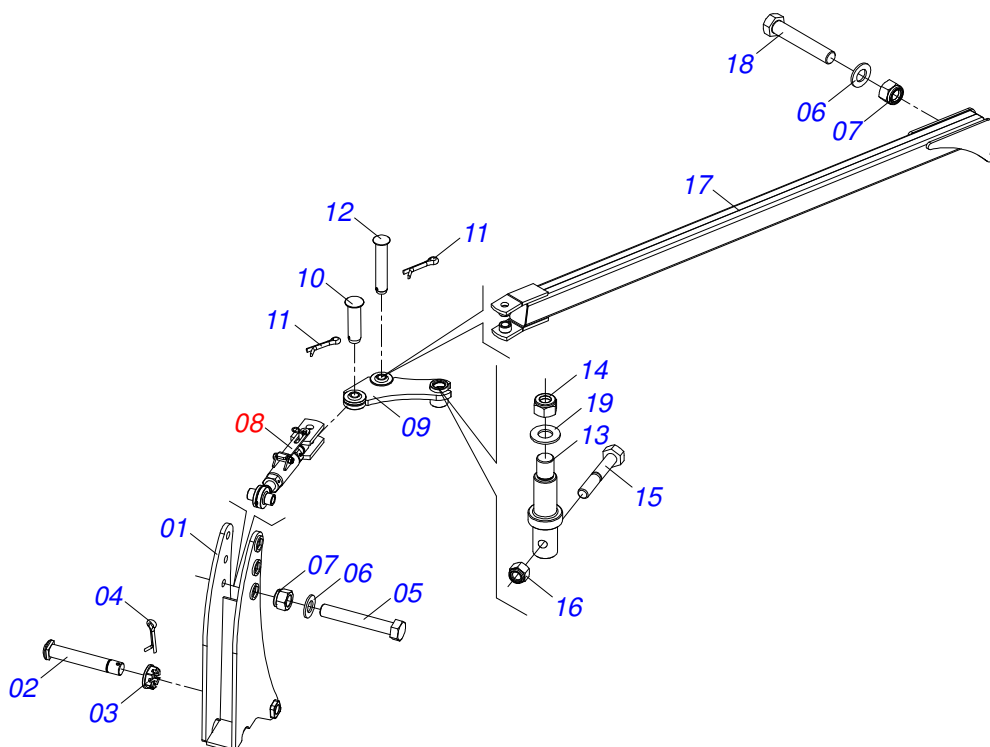

Item	Código	Descrição	Ver Pág.	QT
01	0521066758	ARTICULADOR CABEÇALHO 8013	GAPCR HD	01
02	0521012053	EIXO 37,50 X 220 PQ	GCRO 2240/7010 ZN	01
03	0501011301	PORCA CAST 1.1/2UNC 6FPP SEX2.5/16ZN		01
04	0503010010	CONTRAPINO 1/4 X 2.1/2		01
05	0521017351	PARAF 1.1/4 UNF X 8 C S	G.8 ZN	01
06	0501017779	ARRUELA LISA 32 X 60 X 4,75	ZN	01
07	0503010817	PORCA S. AUTOTRAV C/NYLON 1.1/4 UNF ALTA G.5 ZN		02
08	0511059199	EXTENSOR REGUL BARRA ESTAB	GCRO 6	01
09	0521066960	ARTICUL BARRA ESTAB	GCRO 7010	01
10	0521010780	EIXO JUNCAO 31,75 X 115 FURO 100	ZN GTM 1120	01
11	0503010523	CONTRAPINO 1/4 X 2	1G13201	02
12	0581011919	EIXO JUNCAO 31,75 X 170 FURO 155	ZN GCRO 7010	01
13	0581011775	EIXO PIVO ARTIC BARRA ESTAB	GCRO 7010	01
14	0503010290	PORCA S. AUTOTRAV C/NYLON 1.1/2 UNF ALTA G.5 ZN		01
15	0501010216	PARAF 3/4 UNC X 4.1/2 C S	G.5 ZN	01
16	0503011075	PORCA S. AUTOTRAV C/NYLON 3/4 UNC ALTA G.5	ZN	01
17	0521067799	BARRA ESTABILIZADORA (2270)	GCRO 7010	01
18	0503013321	PARAF 1.1/4 UNF X 7	C S G.8 ZN	01
19	0501010287	ARRUELA LISA 39,50 X 80 X 6,30	ZN	01