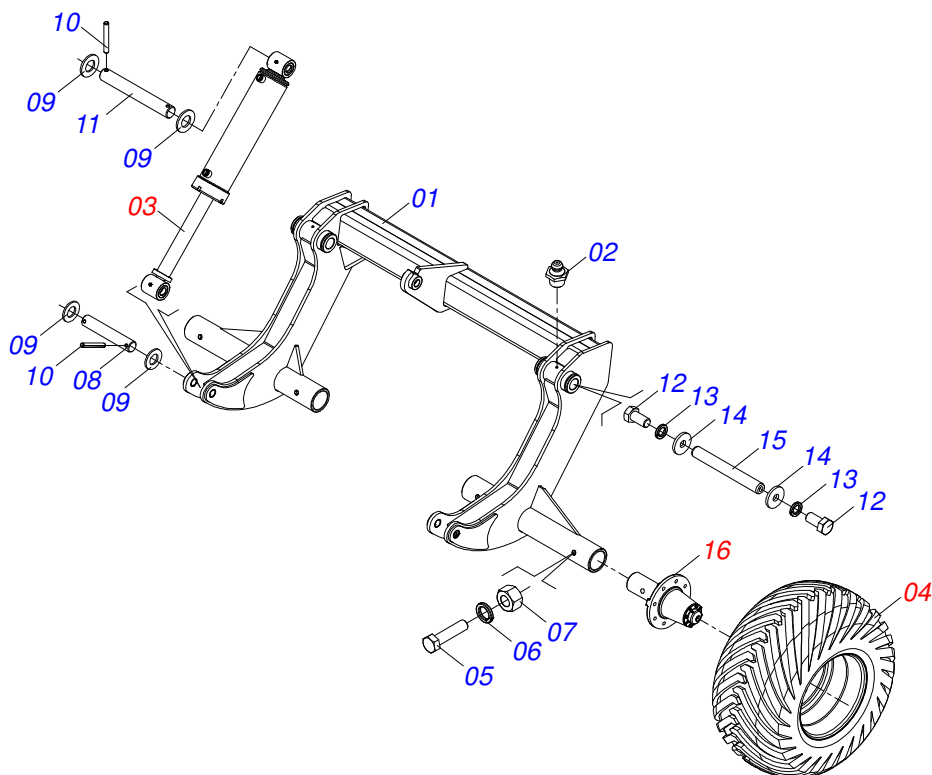

Item	Código	Descrição	Ver Pág.	028	032	036	040	044	048
01	0521067803	RODEIRO GCRO/GCCRO 7010 28 A 48 S-0417		001	001	001	001	001	001
02	0503010002	GRAXEIRA 1800		002	002	002	002	002	002
03	0521051832	CILINDRO HIDRAULICO 53,98 X 114,30 X 654 X 346	9	002	002	002	002	002	002
04	0503060102	RODA COM PNEU 400/60 - 14L GAPCW	10	000	000	000	000	004	004
04.	0503060414	RODA C/PNEU11L15 RAIADO BL-12L 8F	11	004	004	004	004	000	000
05	0503011198	PARAF 3/4 UNC X 6 C S G.5 ZN		004	004	004	004	004	004
06	0503010023	ARRUELA PRESSAO 3/4 ZN 1K01584		004	004	004	004	004	004
07	0503010014	PORCA S. 3/4 UNC (PESADA) G.5 ZN		004	004	004	004	004	004
08	0531018101	EIXO ARTIC 31,75 X 160 GASPCW		002	002	002	002	002	002
09	0501017779	ARRUELA LISA 32 X 60 X 4,75 ZN		008	008	008	008	008	008
10	0503011877	PINO ELAST 701194 8 X 60		008	008	008	008	008	008
11	0531018105	EIXO ARTIC 31,75 X 300 GASPCW 25 ZN		002	002	002	002	002	002
12	0503011250	PARAF 1 UNC X 2 C S G.7 ZN		004	004	004	004	004	004
13	0503010012	ARRUELA PRESSAO 1 ZN 1K01602		004	004	004	004	004	004
14	0521011565	ARRUELA LISA 26,50 X 80 X 9,50 ZN		004	004	004	004	004	004
15	0531018062	EIXO JUNCAO 408 GASPCW		002	002	002	002	002	002
16	0501056467	RODADO SEM PNEU GCRO 7010	12	004	004	004	004	004	004