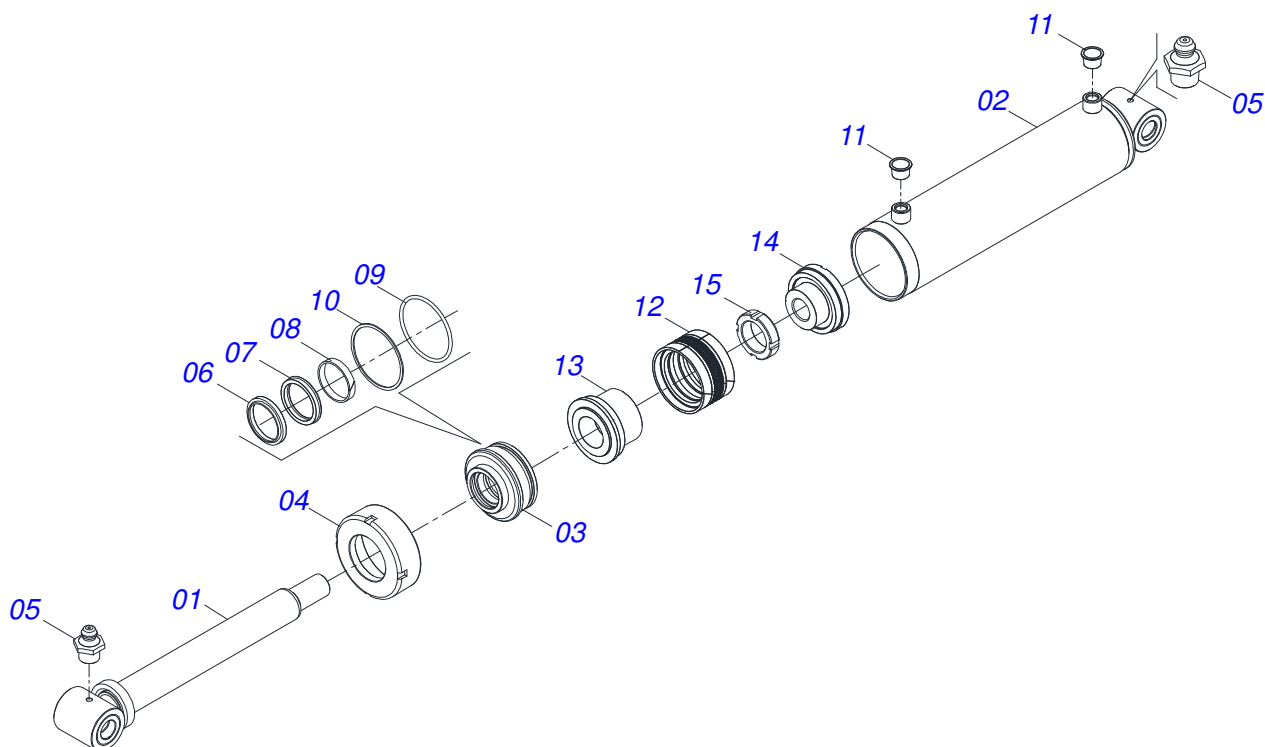

Item	Código	Descrição	Ver Pág.	QT
001	0521061684	EXTENSOR 56,98 X 590,50		01
002	0521061685	CAMISA 114,30 X 500 GCRO 7010		01
003	0502012644	SUPORTE ANEIS 53,98 X 114,30		01
004	0502011222	TAMPA MOVEL 114,3		01
005	0503010002	GRAXEIRA 1800		02
006	0503015715	VEDACAO SCRAPER WAE302125-Z201		01
007	0503015642	VEDACAO U-CUP RJUB000970		01
008	0503015641	ANEL SLYDRING GR6900530-HM061		00
009	0503011892	ANEL O RING 2-346 N 3006-9B 1G04629		01
010	0503011893	ANEL BACK-UP 8-346 1G31096		01
011	0503030384	PLUG CON N-001		02
012	0503015640	VED SELEMASTER DSM PCUB000014		01
013	0561016578	CORPO EMBOLO Ø53,98 X 114,30 HASTE		01
014	0581015283	CORPO EMBOLO 114,30 R. 1.1/2 14 FPP		01
015	0503819100	PORCA KM AUTOTRAV TOP LOCK 1.1/2 UNF SA (KMP 0099)		01