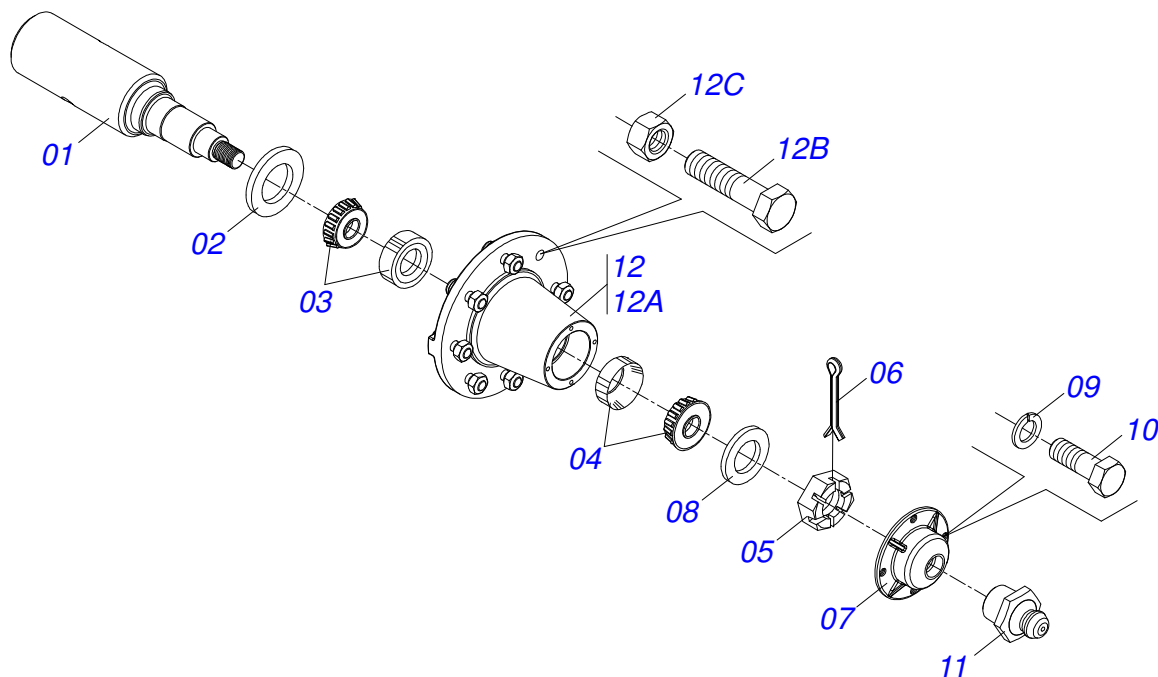

Item	Código	Descrição	Ver Pág.	QT
01	0541016566	PONTA EIXO 3.1/2 X 375 GCRO 7010		01
02	0503013314	RETENTOR 5166-GB 63,5 X 110 X 13 ARCA		01
03	0503015290	ROL 3780/3720 NAC		01
04	0503014821	ROL 2780/2720 NAC		01
05	0503830009	PORCA CAST R 1 UNS 14FPP X 22 SA		01
06	0503010018	CONTRAPINO 5/32 X 1.1/2		01
07	0502020591	TAMPA PROT 1G72673 PSA		01
08	0511812492	ARRUELA LISA 28 X 46 X 6,30 SA		01
09	0503011444	ARRUELA PRESSAO 5/16 SA		04
10	0503810358	PARAF 5/16 UNC X 7/8 C S G.5 SA		04
11	0503010002	GRAXEIRA 1800		01
12	0501110738	CAIXA RODADO TRANSPORTE C/PARAF		01
12A	0502012260	CAIXA RODADO TRANSPORTE		01
12B	0501010186	PARAF ROD 5/8UNFX2.1/8CR G.5 REC ZN		08
12C	0503010064	PORCA CONICA 5/8 NF ZN		08