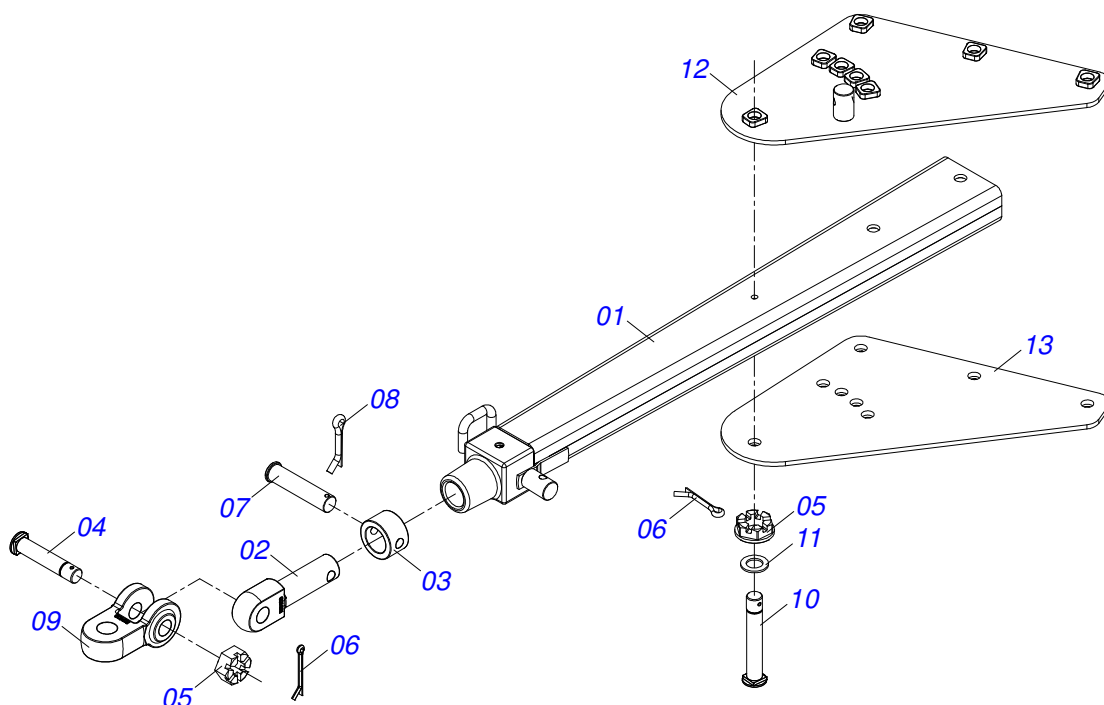

Item	Código	Descrição	Ver Pág.	QT
001	0511071192	CORPO BARRA TRACAO GCRO 7010		01
002	1902040223	PINO ENG RH 91C		01
003	1902040327	ANEL TRAVA ENG STA		01
004	0521012545	EIXO JUNCAO 38,00 X 183 PQ GASP / GASPM		01
005	0501011301	PORCA CAST 1.1/2UNC 6FPP SEX2.5/16ZN		06
006	0503010010	CONTRAPINO 1/4 X 2.1/2		06
007	0511014902	EIXO JUNCAO 25 X 100 CAB FRESADA ZN		01
008	0503010571	CONTRAPINO 1/4 X 1.1/2		01
009	1902040733	U ENG ATCR 32A44		01
010	0521011880	EIXO JUNCAO 37,50 X 227 PQ R.1.1/2 GAPCW ZN		05
011	0501012916	ARRUELA LISA 38,50 X 66 X 4,75 ZN		05
012	0511067825	PLACA SUP GASPCR-EHD 10020 12		01
013	0511067826	PLACA INF GASPCR-EHD 10020 12		01