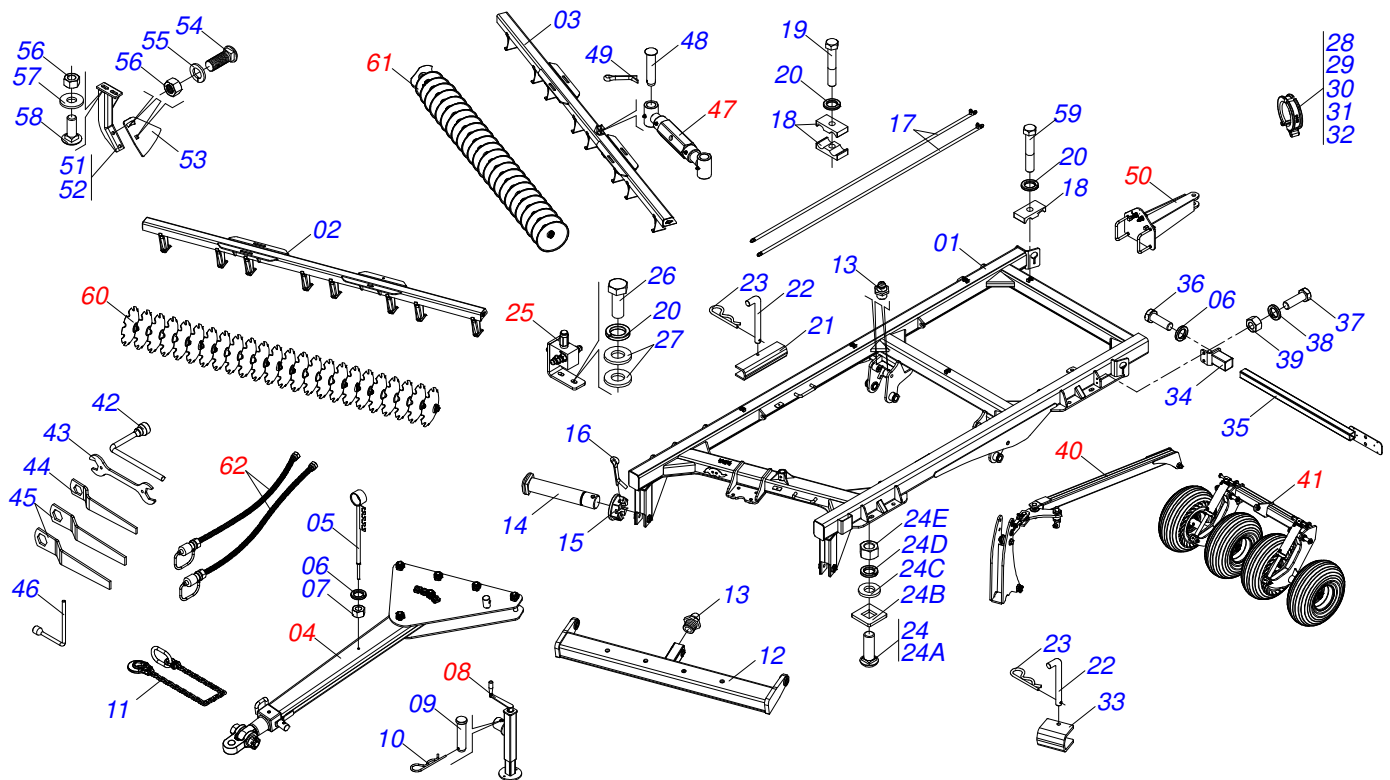

## GRADES ARADORAS

GCRO 7010 EIXO 1.5/8" RÍGIDA MECÂNICA  
LEVE 28-32-36-40-44-48 DISCOS

Código: 0501091974

Série: S-0417

Rev.: 00

Data Rev.: AGOSTO/2017

PEÇAS ORIGINAIS  
TATU

# PRODUTOS

<b>Código</b>	<b>Descrição</b>
0102560253	GCRO 7010 28X30X7,5 DMO MEC LEVE ESPECIAL S-0417
0102560254	GCRO 7010 32X30X7,5 DMO MEC LEVE ESPECIAL S-0417
0102560255	GCRO 7010 36X30X7,5 DMO MEC LEVE ESPECIAL S-0417
0102560256	GCRO 7010 40X30X7,5 DMO MEC LEVE ESPECIAL S-0417
0102560257	GCRO 7010 44X30X7,5 DMO MEC LEVE ESPECIAL S-0417
0102560258	GCRO 7010 48X30X7,5 DMO MEC LEVE ESPECIAL S-0417

# INDICE

0909092806	CHASSI COMPLETO	.....	1
0521047325	BARRA TRACAO COMPL GCRO 7010 LEVE	.....	2
0511048088	MACACO COMPLETO	.....	3
0511059196	VALVULA COMPLETA GCRO 7012	.....	4
0909092814	CONJUNTO DO ARTICULADO DO CABEÇALHO	.....	5
0511059199	EXTENSOR REGUL BARRA ESTAB GCRO 7010/8013	.....	6
0909092812	CONJUNTO DO RODADO	.....	7
0501052005	ESTABILIZADOR CHASSI COMPLETO GCRO	.....	8
0521051832	CILINDRO HIDRAULICO 53,98 X 114,30 X 654 X 346	.....	9
0503060102	RODA COM PNEU 400/60 - 14L GAPCW	.....	10
0503060414	RODA C/PNEU11L15 RAIADO BL-12L 8F	.....	11
0501056467	RODADO SEM PNEU GCRO 7010	.....	12
0909092813	KIT ENGATE TRASEIRO	.....	13
0501053835	FEMEA ENGATE RAPIDO AGRICOLA 1/2 NPT COM TAMPA	.....	14
0909092822	SEÇÃO DE DISCOS DIANTEIRO	.....	15
0909092823	SEÇÃO DE DISCOS TRASEIRO	.....	16
0511048366	M AGR DM OL 262 X 1.5/8 OSC C/SUPT/PROT NACIONAL	.....	17
0909092756	CIRCUITO HIDRÁULICO COM ENGATE TRASEIRO	.....	18