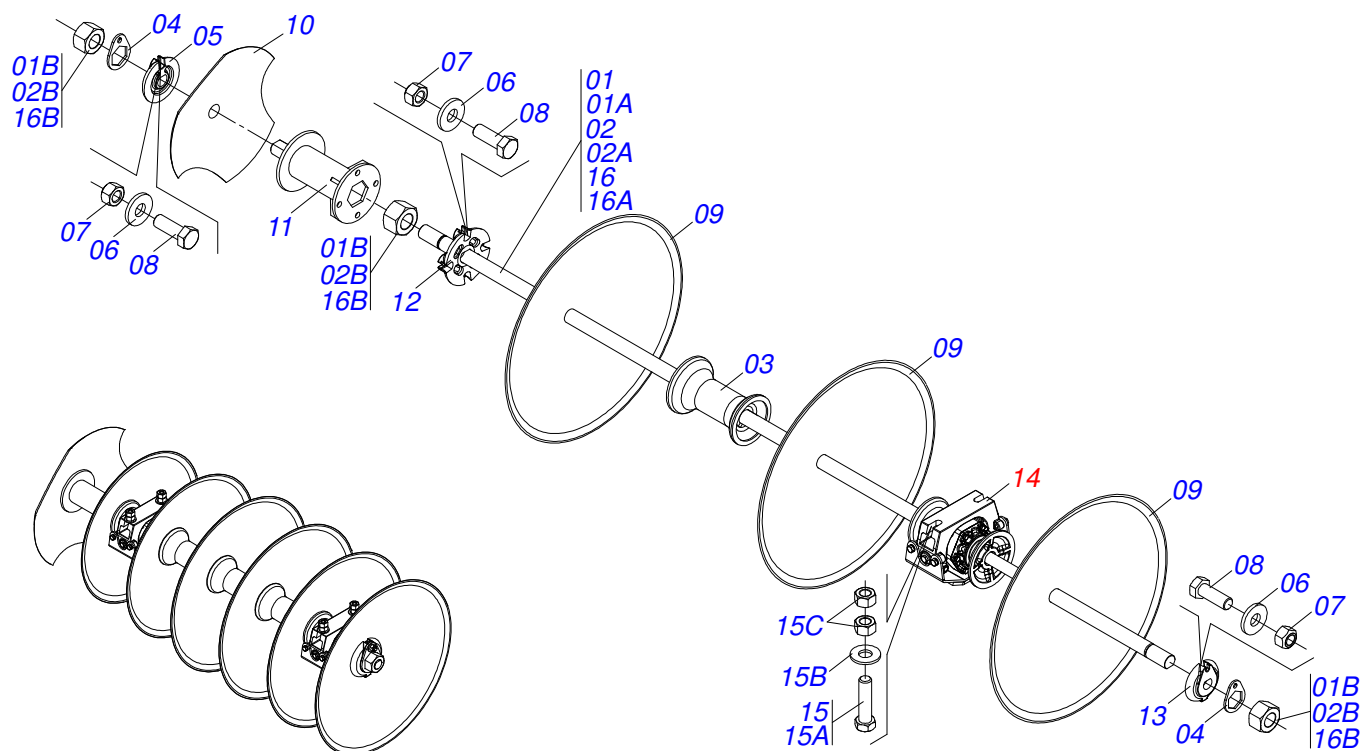

Item	Código	Descrição	Ver Pág.	028	032	036	040	044	048
01	0501046856	EIXO 1.5/8 7FPP X1510-PORCAS 2.3/4		000	001	003	001	002	004
01A	0501019012	EIXO 1.5/8 7FPP X1510		000	001	003	001	002	004
01B	0502840640	PORCA 1.5/8 7 FPP SEXT 2.3/4 SA		000	002	006	002	004	008
02	0501046859	EIXO 1.5/8 7FPP X1780-PORCAS 2.3/4		002	000	000	002	000	000
02A	0501015631	EIXO 1.5/8 7FPP X 1780 ATCR		002	000	000	002	000	000
02B	0502040640	PORCA 1.5/8 7 FPP SEXT 2.3/4 ZN		004	000	000	004	000	000
03	0502010703	SEPD 263 C/ F 1.5/8 GAI-16 DM		008	007	009	011	010	012
04	0511014339	TRAVA PORCA 1.5/8 SEXT 71,0/71,5 GA		004	006	006	006	008	008
05	0502011048	TRAVA EIXO EXT 1.5/8		002	003	003	003	004	004
06	0501012140	ARRUELA LISA 16,50 X 40 X 4,00 ZN		008	010	010	010	012	012
07	0503012412	PORCA S. AUTOTRAV MEC/TORQUE 5/8 UNC G.5 ZN		008	010	010	010	012	012
08	0503010232	PARAF 5/8 UNC X 1.3/4 C S G.5 ZN		008	010	010	010	012	012
09	0601042074	DL30X7,5 C105AF02FR1.11/16 TATU		012	014	016	018	020	022
09.	0601039833	DL28X7,5 C102AF02FR1.11/16 TATU		001	001	001	001	001	001
09..	0601033215	DL26X6 C90AF02FR1.11/16 TATU		001	001	001	001	001	001
10	0602030445	DR24X6 C72AF02FR1.11/16 03REC TATU		001	001	001	001	001	001
11	0511067146	SEPARADOR 227 EIXO 1.5/8 FURROW FIL		001	001	001	001	001	001
12	0502012377	TRAVA EXT EIXO 1.5/8 FURROW FILLER		001	001	001	001	001	001
13	0502011047	TRAVA INT EIXO 1.5/8 ATCR		002	003	003	003	004	004
14	0511048366	M AGR DM OL 262 X 1.5/8 OSC C/SUPT/PROT 17 NACIONAL		004	006	006	006	008	008
15	0521047424	CONJ PARAF 3/4 X 3 PARAF SEXT MANCAIS AGRICOLAS		008	012	012	012	016	016
15A	0501010500	PARAF 3/4 UNC X3 C S G.5 ZN		008	012	012	012	016	016
15B	0501010322	ARRUELA LISA 20,50 X 46 X 4,00 ZN		008	012	012	012	016	016
15C	0503012183	PORCA S. 3/4 UNC G.5 ZN		016	024	024	024	032	032
16	0501046854	EIXO 1.5/8 7FPP X1240-PORCAS 2.3/4		000	002	000	000	002	000
16A	0501019016	EIXO 1.5/8 7FPP X1240		000	002	000	000	002	000
16B	0502040640	PORCA 1.5/8 7 FPP SEXT 2.3/4 ZN		000	004	000	000	004	000