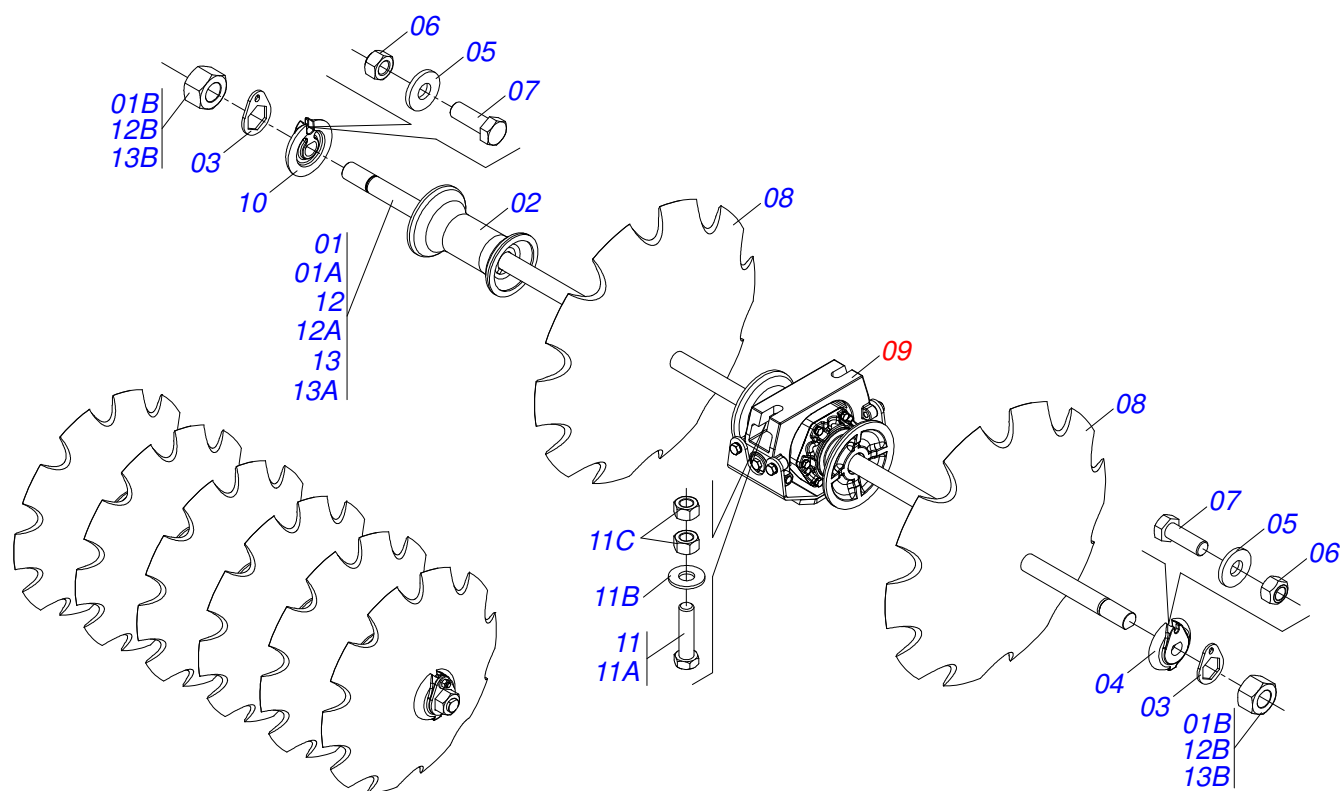

Item	Código	Descrição	Ver Pág.	028	032	036	040	044	048
01	0501046859	EIXO 1.5/8 7FPP X1780-PORCAS 2.3/4		002	000	000	002	000	000
01A	0501015631	EIXO 1.5/8 7FPP X 1780 ATCR		002	000	000	002	000	000
01B	0502840640	PORCA 1.5/8 7 FPP SEXT 2.3/4 SA		004	000	000	004	000	000
02	0502010703	SEPD 263 C/ F 1.5/8 GAI-16 DM		008	007	009	011	010	012
03	0511014339	TRAVA PORCA 1.5/8 SEXT 71,0/71,5 GA		004	006	006	006	008	008
04	0502011048	TRAVA EIXO EXT 1.5/8		002	003	003	003	004	004
05	0501012140	ARRUELA LISA 16,50 X 40 X 4,00 ZN		004	006	006	006	008	008
06	0503012412	PORCA S. AUTOTRAV MEC/TORQUE 5/8 UNC G.5 ZN		004	006	006	006	008	008
07	0503010232	PARAF 5/8 UNC X 1.3/4 C S G.5 ZN		004	006	006	006	008	008
08	0602040155	DR30X7,5 C105AF02FR1.11/16 10R TATU		014	016	018	020	022	024
09	0511048366	M AGR DM OL 262 X 1.5/8 OSC C/SUPT/PROT 17 NACIONAL		004	006	006	006	008	008
10	0502011047	TRAVA INT EIXO 1.5/8 ATCR		002	003	003	003	004	004
11	0521047424	CONJ PARAF 3/4 X 3 PARAF SEXT MANCAIS AGRICOLAS		008	012	012	012	016	016
11A	0501010500	PARAF 3/4 UNC X3 C S G.5 ZN		008	012	012	012	016	016
11B	0501010322	ARRUELA LISA 20,50 X 46 X 4,00 ZN		008	012	012	012	016	016
11C	0503012183	PORCA S. 3/4 UNC G.5 ZN		016	024	024	024	032	032
12	0501046856	EIXO 1.5/8 7FPP X1510-PORCAS 2.3/4		000	001	003	001	002	004
12A	0501019012	EIXO 1.5/8 7FPP X1510		000	001	003	001	002	004
12B	0502040640	PORCA 1.5/8 7 FPP SEXT 2.3/4 ZN		000	002	006	002	004	008
13	0501046854	EIXO 1.5/8 7FPP X1240-PORCAS 2.3/4		000	002	000	000	002	000
13A	0501019016	EIXO 1.5/8 7FPP X1240		000	002	000	000	002	000
13B	0502040640	PORCA 1.5/8 7 FPP SEXT 2.3/4 ZN		000	004	000	000	004	000