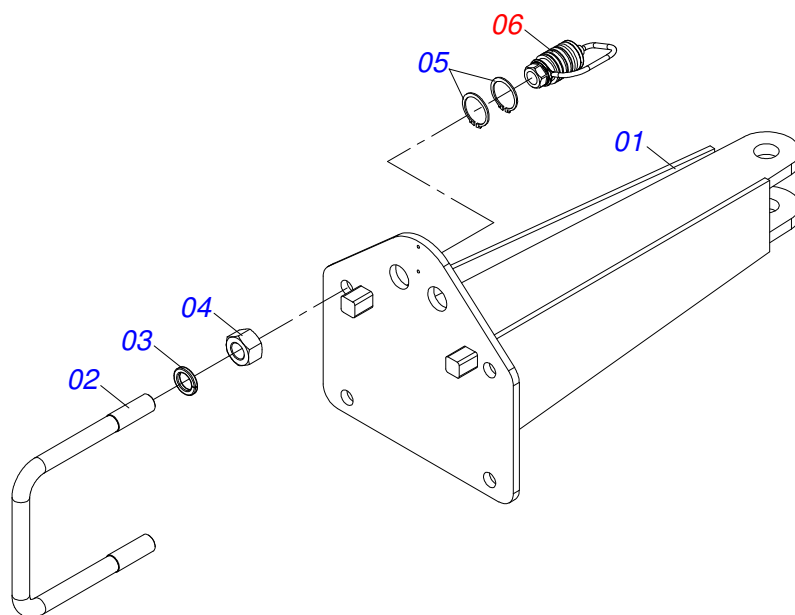

Item	Código	Descrição	Ver Pág.	QT
01	0501069421	ENGATE TRASEIRO (LEVE) GCRO		01
02	0541016679	PREND R.7/8" UNF X 200 X 200		02
03	0503010408	ARRUELA PRESSAO 7/8 ZN		04
04	0503010558	PORCA 7/8 NF PESADA ALTA ZN		04
05	0503010217	ANEL RET P/EIXO 501040		04
06	0501053835	FEMEA ENGATE RAPIDO AGRICOLA 1/2 NPT COM 14 TAMPAS		02