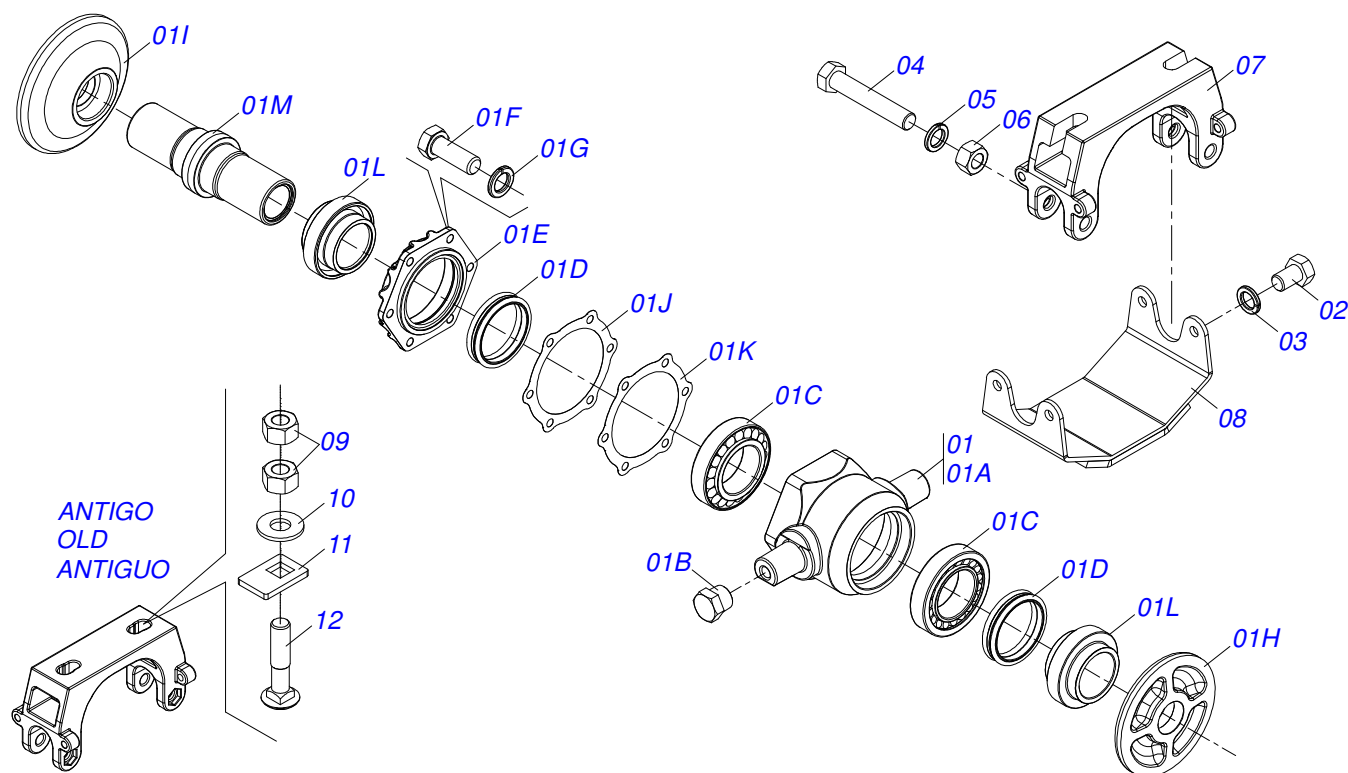

Item	Código	Descrição	Ver Pág.	QT
01	0501059723	MANCAL OSC 262 EIXO 1.5/8"		01
01A	0502012343	CX MANCAL AGR OSC DM		01
01B	0503010856	BUJAO R3/8" BSPT		02
01C	0503013496	ROL 3982/3920 NAC		02
01D	0503030027	RET LP JB-255 1G26029		02
01E	0502020161	TAMPA CX DM MRO-225 1.5/8		01
01F	0503010237	PARAF 3/8 UNC X 1 C S G.5 ZN		06
01G	0503011443	ARRUELA PRESSAO 3/8 SA		06
01H	0502040240	ENC INT DISCO		01
01I	0502040239	ENC EXT DISCO		01
01J	0503030030	JUNTA VED 142 X 113,2 X 0,3		01
01K	0503030685	JUNTA VED 142 X 113,2 X 0,1		01
01L	0502010736	PORTA RET C/BUCHA		02
01M	0502010740	EIXO TK		01
02	0503011401	PARAF 1/2 UNC X 3/4 C S G.5 ZN		04
03	0503010019	ARRUELA PRESSAO 1/2 ZN 1K01556		04
04	0503010762	PARAF 5/8 UNC X 3.1/2 C S G.5 ZN		02
05	0503010027	ARRUELA PRESSAO 5/8 ZN 1K01574		02
06	0503010013	PORCA S. 5/8 UNC G.5 ZN		02
07	0502012626	SUPT MANCAL OSC CENTR		01
08	0521067341	CAPA MANCAL OCILANTE C/REFORCO		01
09	0503010014	PORCA S. 3/4 UNC (PESADA) G.5 ZN		04
10	0501010322	ARRUELA LISA 20,50 X 46 X 4,00 ZN		02
11	0541014269	TRAVA PARAF3/4 60 X 40 X 6,30 GTMW	QUADR 40	02
12	0501010950	PARAF 3/4 UNC X 3.1/2 CAPQ G.5 ZN		02