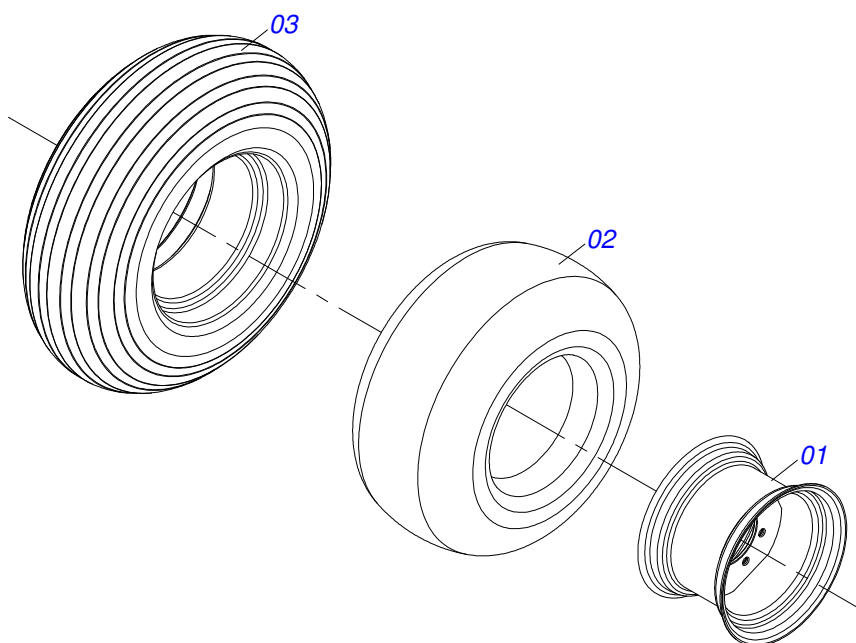

Item	Código	Descrição	Ver Pág.	QT
001	0503012108	RODA 10 LB X 15 X 8F X 203 GCRO		01
002	0503010860	CAMARA AR 11L 15		01
003	0503011469	PNEU 11-15 RAIADO BL - 12L		01