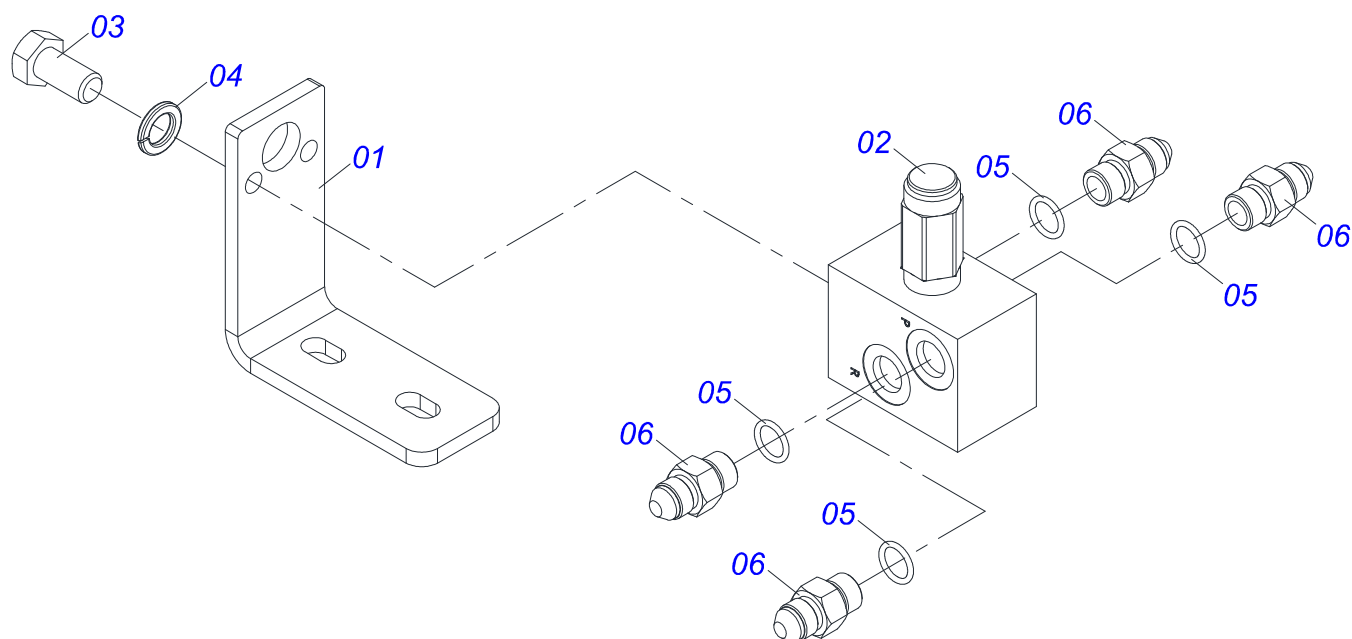

Item	Código	Descrição	Ver Pág.	QT
001	0581011745	SUPT VALVULA GCRO 7012		01
002	0503010919	VALVULA DESCARGA HFB060306		01
003	0503011334	PARAF 3/8 UNC X 3/4 C S G.5 ZN		02
004	0503010025	ARRUELA PRESSAO 3/8 ZN 1K01527		02
005	0503010190	ANEL O RING 2-114 N 3006-9B		04
006	0501010617	NIPLE 3/4 NF X 3/4 NF SEXT 7/8 X 44		04