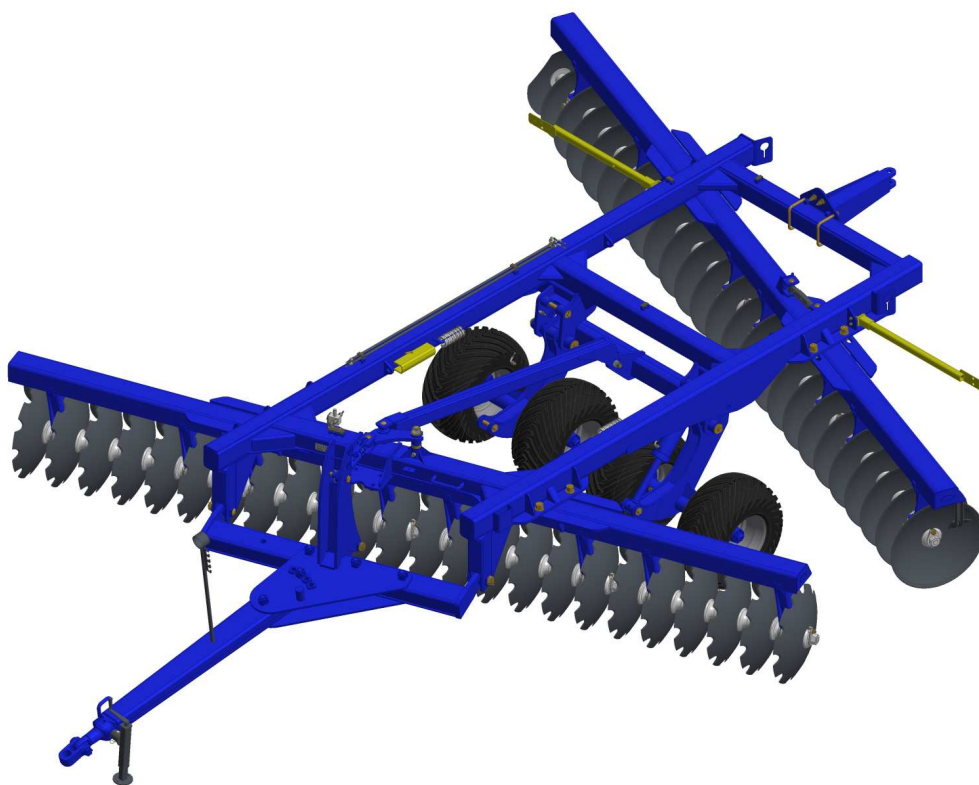

## GRADES ARADORAS

GCRO 7010 EIXO 1.5/8" RÍGIDA MECÂNICA  
LEVE 28-32-36-40-44-48 DISCOS

Código: 0501091974

Série: S-0417

Rev.: 00

Data Rev.: AGOSTO/2017

PEÇAS ORIGINAIS  
TATU

# PRODUTOS

<b>Código</b>	<b>Descrição</b>
0102560253	GCRO 7010 28X30X7,5 DMO MEC LEVE ESPECIAL S-0417
0102560254	GCRO 7010 32X30X7,5 DMO MEC LEVE ESPECIAL S-0417
0102560255	GCRO 7010 36X30X7,5 DMO MEC LEVE ESPECIAL S-0417
0102560256	GCRO 7010 40X30X7,5 DMO MEC LEVE ESPECIAL S-0417
0102560257	GCRO 7010 44X30X7,5 DMO MEC LEVE ESPECIAL S-0417
0102560258	GCRO 7010 48X30X7,5 DMO MEC LEVE ESPECIAL S-0417