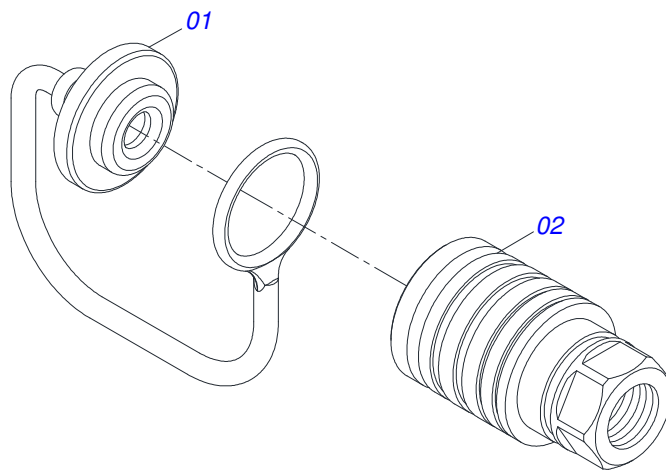

Item	Código	Descrição	Ver Pág.	QT
01	0503011883	TAMPA PLASTICA P/ ENG RAP FEMEA		01
02	0503011628	FEMEA ENG RAP AGR 1/2 NPT (A/E/N)		01