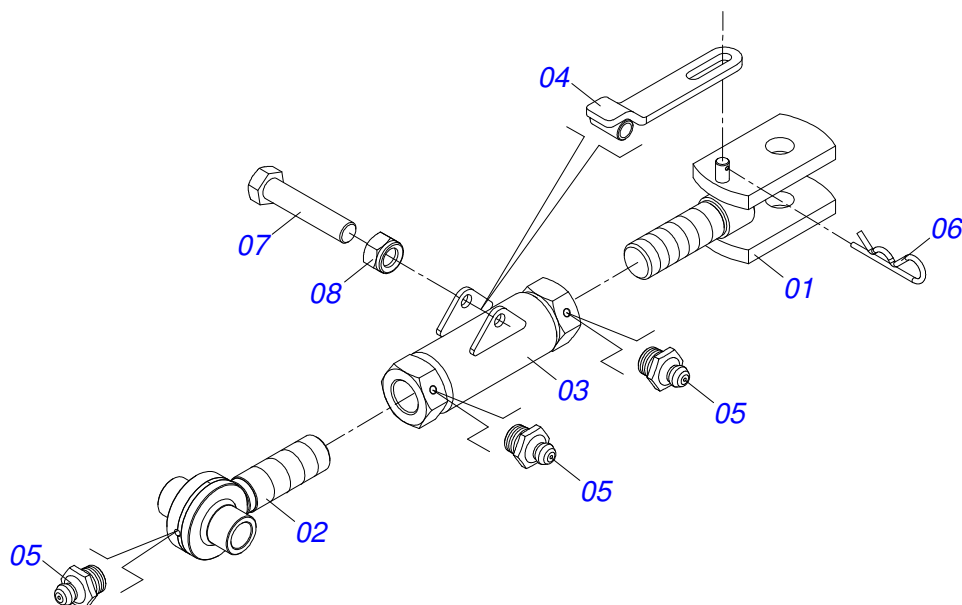

Item	Código	Descrição	Ver Pág.	QT
001	0521066962	FUSO EXTENSOR C/O. R.1.3/4 ESQ GCRO 7010		01
002	0521066965	FUSO EXTENSOR ROTULA R.1.3/4 UNC DIR GCRO 7010		01
003	0521066963	PORCA REGULA R.1.3/4 UNC (245) GCRO 7010/13		01
004	0521066964	ALAV REG EXTENSOR ESTAB GCRO 7010/8013		01
005	0503010002	GRAXEIRA 1800		03
006	0503030285	CUPILHA 4 X 60		01
007	0503010806	PARAF 5/8 UNF X 3 C S G.5 ZN		01
008	0503010878	PORCA S. AUTOTRAV C/NYLON 5/8 UNF BAIXA G.5 ZN		01