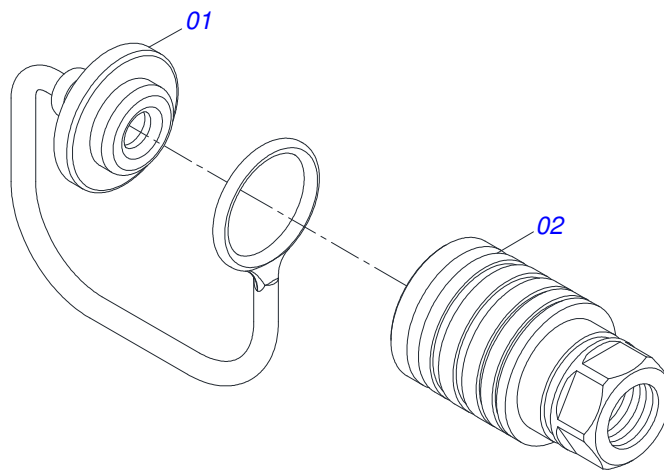

Item	Código	Descrição	Ver Pág.	QT
01	0503011883	TAMPA PLASTICA P/ ENG RAP FEMEA		01
02	0503011628	FEMEA ENG RAP AGR 1/2 NPT (A/E/N)		01