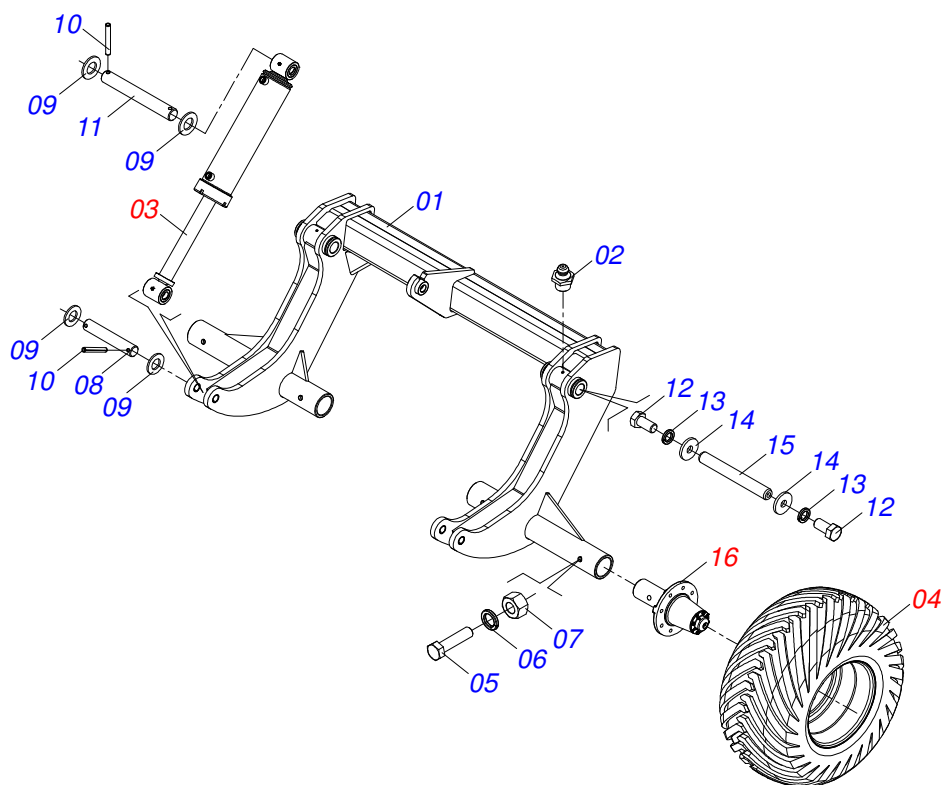

Item	Código	Descrição	Ver Pág.	QT
01	0521066478	RODEIRO GCRO 7010		01
02	0503010002	GRAXEIRA 1800		02
03	0521051832	CILINDRO HIDRAULICO 53,98 X 114,30 X 654 X 346	7	02
04	0503060102	RODA COM PNEU 400/60 - 14L GAPCW	8	04
05	0503011198	PARAF 3/4 UNC X 6 C S G.5 ZN		04
06	0503010023	ARRUELA PRESSAO 3/4 ZN 1K01584		04
07	0503010014	PORCA S. 3/4 UNC (PESADA) G.5 ZN		04
08	0531018101	EIXO ARTIC 31,75 X 160 GASPCW		02
09	0501017779	ARRUELA LISA 32 X 60 X 4,75 ZN		08
10	0503011877	PINO ELAST 701194 8 X 60		08
11	0531018105	EIXO ARTIC 31,75 X 300 GASPCW 25 ZN		02
12	0503011250	PARAF 1 UNC X 2 C S G.7 ZN		04
13	0503010012	ARRUELA PRESSAO 1 ZN 1K01602		04
14	0521011565	ARRUELA LISA 26,50 X 80 X 9,50 ZN		04
15	0531018062	EIXO JUNCAO 408 GASPCW		02
16	0501056467	RODADO SEM PNEU GCRO 7010	9	04