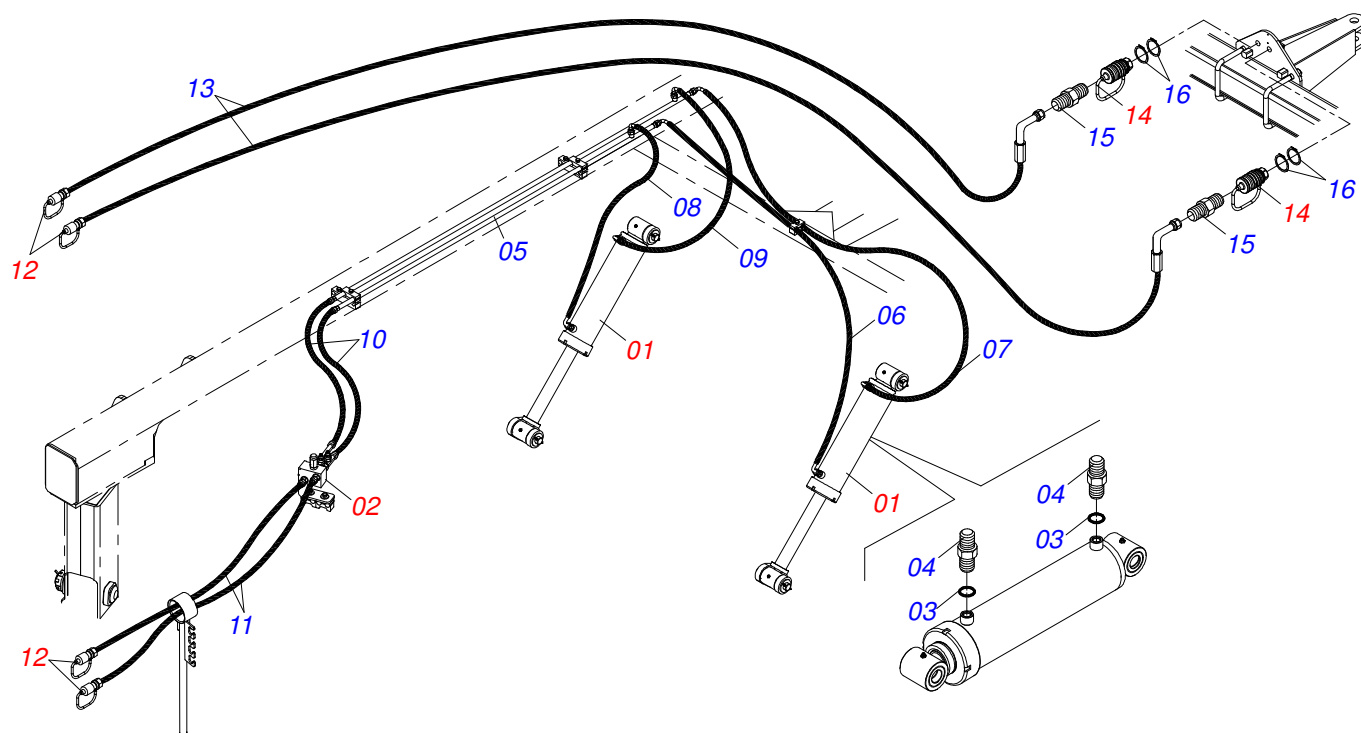

Item	Código	Descrição	Ver Pág.	QT
01	0511048619	CIL H 53,98 X 114,3 X 654X 346 GCRO		02
02	0511059196	VALVULA COMPLETA GCRO 7012	5	01
03	0503010190	ANEL O RING 2-114 N 3006-9B		04
04	0501010617	NIPLE 3/4 NF X 3/4 NF SEXT 7/8 X 44		04
05	0521066937	DUTO DISTRIB OLEO 2650 03SAIDAS R3/4 JIC GCRO7012		02
06	0501080370	MANG 3/8 X 2400 TC-TC		01
07	0501080644	MANG 3/8 X 2000 TC-TC		01
08	0501080065	MANG 3/8 X 1200 TC-TC		01
09	0501082058	MANG 3/8 X 800 TC-TC		01
10	0501080106	MANG 3/8 X 800 TR-TR		02
11	0501080205	MANG 3/8 X 5500 TR-TM		02
12	0501053834	MACHO ENGATE RAPIDO AGRICOLA 1/2 NPT COM TAMPA		04
13	0501081322	MANG 3/8 X 11500 TC-TM		02
14	0501053835	FEMEA ENGATE RAPIDO AGRICOLA 1/2 NPT COM TAMPA	13	02
15	0561014252	NIPLE 3/4 UNF X 44 C/REDUCAO GCRO		02
16	0503010217	ANEL RET P/EIXO 501040		04