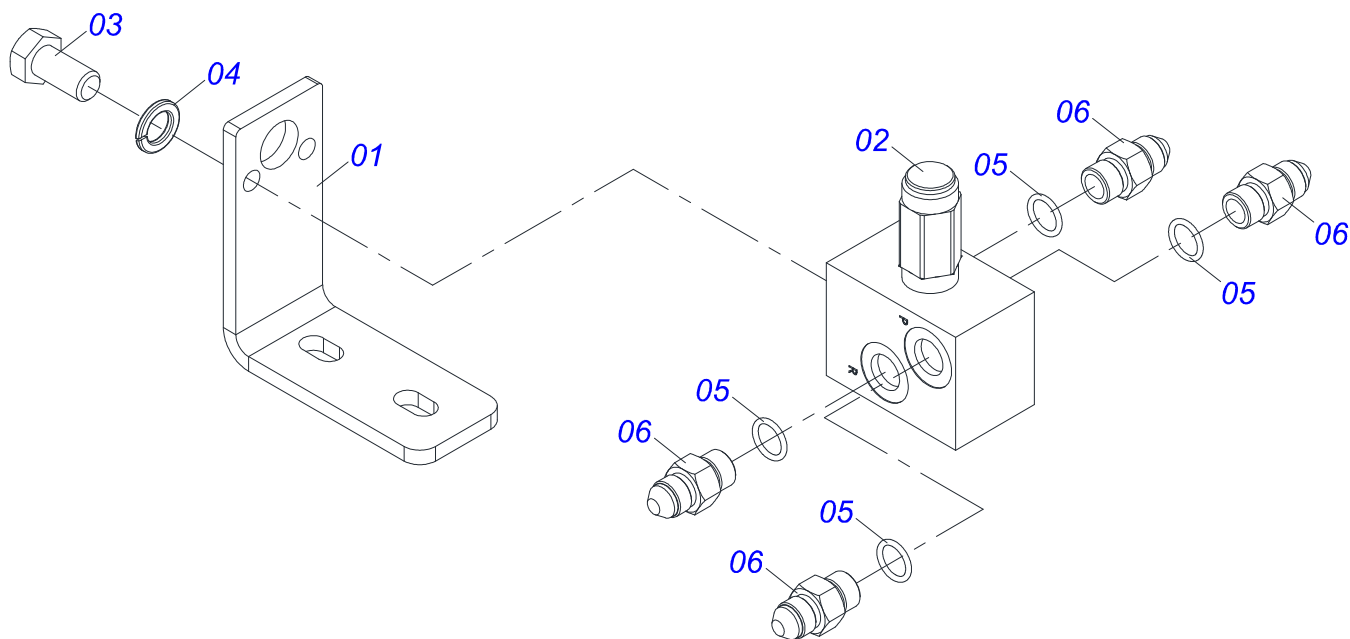

Item	Código	Descrição	Ver Pág.	QT
001	0581011745	SUPT VALVULA GCRO 7012		01
002	0503010919	VALVULA DESCARGA HFB060306		01
003	0503011334	PARAF 3/8 UNC X 3/4 C S G.5 ZN		02
004	0503010025	ARRUELA PRESSAO 3/8 ZN 1K01527		02
005	0503010190	ANEL O RING 2-114 N 3006-9B		04
006	0501010617	NIPLE 3/4 NF X 3/4 NF SEXT 7/8 X 44		04