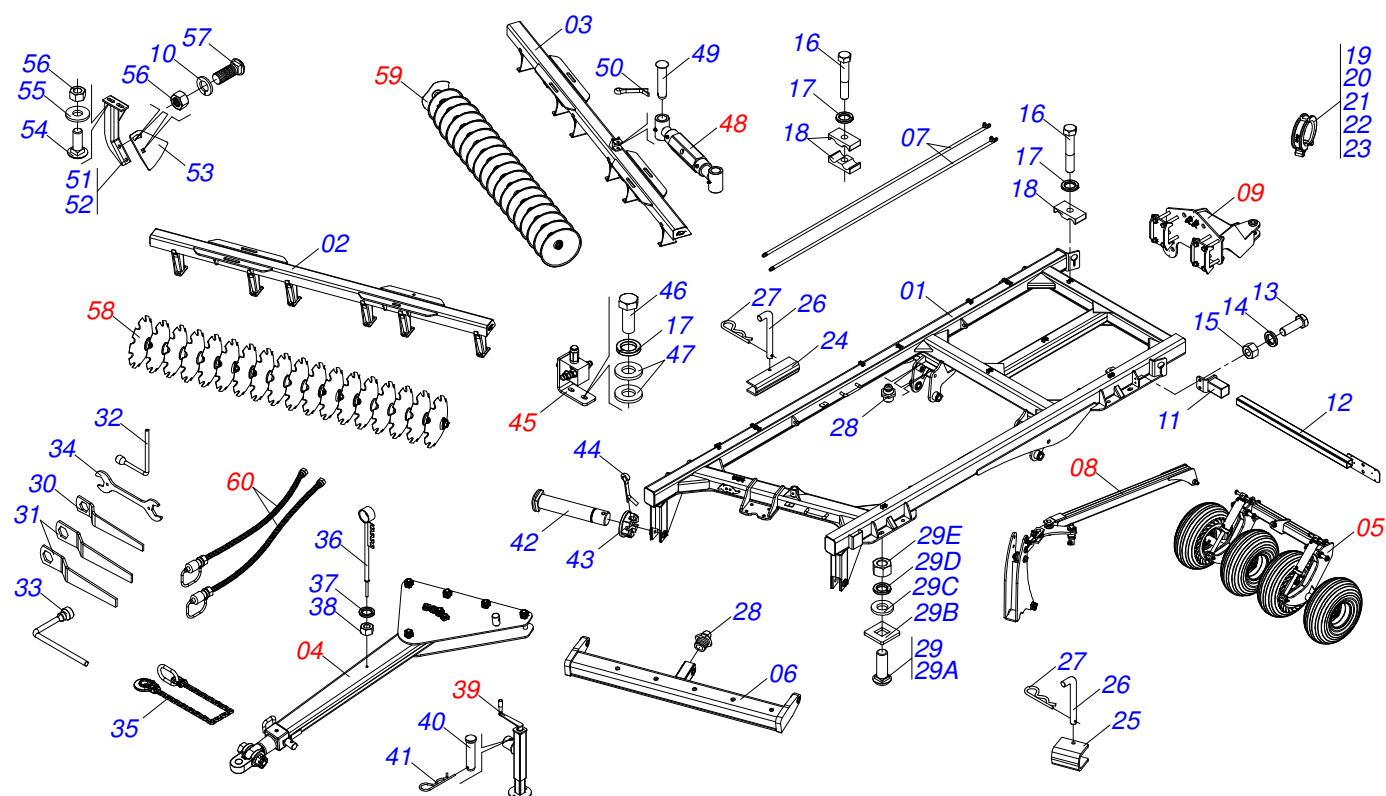

CATÁLOGO DE PEÇAS

GRADES ARADORAS

GCRO 7010 EIXO 1.5/8" RÍGIDA MECÂNICA
32-36-40 DISCOS

Código: 0501091973

Série: S-0915

Rev.: 00

Data Rev.: AGOSTO/2017

PEÇAS ORIGINAIS
TATU

PRODUTOS

Código	Descrição
0102560222	GCRO 7010 36X28X7,5 DMO ESPECIAL S-0915
0102560221	GCRO 7010 36X28X7,5 DMO ESPECIAL S-0915
0102560182	GCRO 7010 40X28X7,5 DMO ESPECIAL S-0915
0102560220	GCRO 7010 40X28X7,5 DMO ESPECIAL S-0915
0102560218	GCRO 7010 40X28X7,5 DMO ESPECIAL S-0915
0102560227	GCRO 7010 40X30X7,5 DMO ESPECIAL S-0915
0102560219	GCRO 7010 40X30X7,5 DMO ESPECIAL S-0915
0102560234	GCRO 7010 48X307,5 DMO ESPECIAL S-0915
0102560233	GCRO 7010 48X30X7,5 DMO ESPECIAL S-0915

INDICE

0909092748	CHASSI COMPLETO	1
0511041592	BARRA TRAÇÃO COMPLETO COM ENGATE 3" GAPCW 45	2
0909092739	CONJUNTO DO RODADO	3
0501052005	ESTABILIZADOR CHASSI COMPLETO GCRO	4
0511059196	VALVULA COMPLETA GCRO 7012	5
0511048088	MACACO COMPLETO	6
0521051832	CILINDRO HIDRAULICO 53,98 X 114,30 X 654 X 346	7
0503060102	RODA COM PNEU 400/60 - 14L GAPCW	8
0501056467	RODADO SEM PNEU GCRO 7010	9
0909092749	CONJUNTO DO ARTICULADOR DO CABEÇALHO	10
0511059199	EXTENSOR REGUL BARRA ESTAB GCRO 7010/8013	11
0909092741	KIT ENGATE TRASEIRO	12
0501053835	FEMEA ENGATE RAPIDO AGRICOLA 1/2 NPT COM TAMPA	13
0909092751	SEÇÃO DE DISCOS DIANTEIRO	14
0909092753	SEÇÃO DE DISCOS TRASEIRO	15
0511048366	M AGR DM OL 262 X 1.5/8 OSC C/SUPT/PROT NACIONAL	16
0909092755	CIRCUITO HIDRÁULICO	17
0909092756	CIRCUITO HIDRÁULICO COM ENGATE TRASEIRO	18