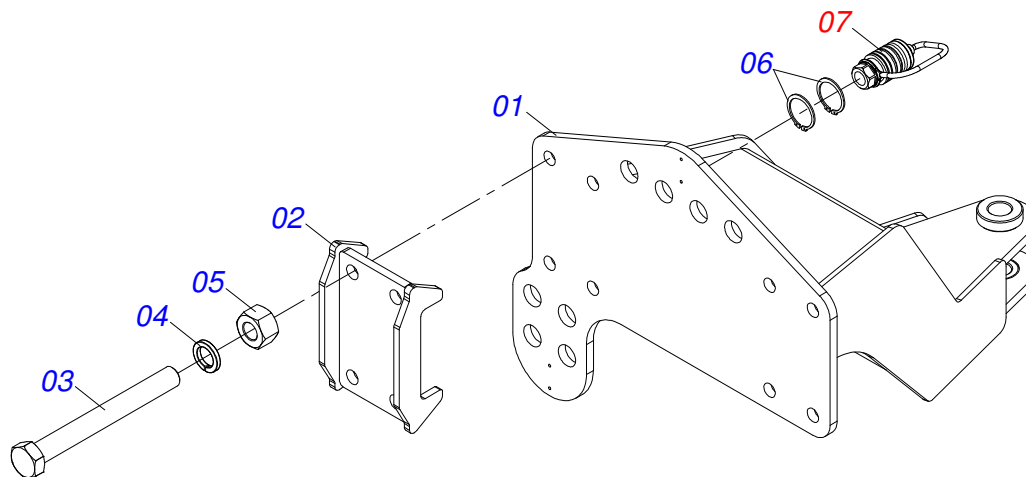

Item	Código	Descrição	Ver Pág.	QT
01	0521065966	ENG TRAS GCRO 7010/7012		01
02	0521065965	GARRA TRAS FIXC ENGATE TRAS GCRO 7010/7012		02
03	0501010064	PARAF 1 UNC X 9 C S G.5 ZN		08
04	0503010012	ARRUELA PRESSAO 1 ZN 1K01602		08
05	0501010059	PORCA S. 1 UNC (PESADA) G.5 ZN		08
06	0503010217	ANEL RET P/EIXO 501040		04
07	0501053835	FEMEA ENGATE RAPIDO AGRICOLA 1/2 NPT COM 13 TAMPA		02