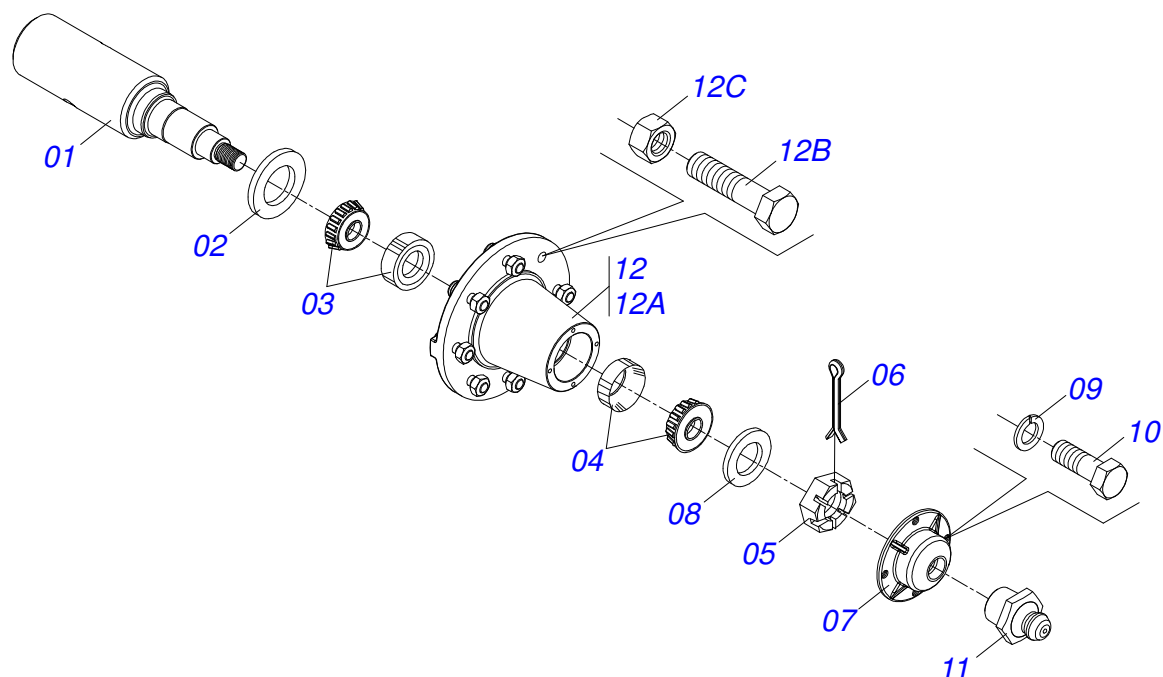

Item	Código	Descrição	Ver Pág.	QT
01	0541016566	PONTA EIXO 3.1/2 X 375 GCRO 7010		01
02	0503013314	RETENTOR 5166-GB 63,5 X 110 X 13 ARCA		01
03	0503015290	ROL 3780/3720 NAC		01
04	0503014821	ROL 2780/2720 NAC		01
05	0503830009	PORCA CAST R 1 UNS 14FPP X 22 SA		01
06	0503010018	CONTRAPINO 5/32 X 1.1/2		01
07	0502020591	TAMPA PROT 1G72673 PSA		01
08	0511812492	ARRUELA LISA 28 X 46 X 6,30 SA		01
09	0503011444	ARRUELA PRESSAO 5/16 SA		04
10	0503810358	PARAF 5/16 UNC X 7/8 C S G.5 SA		04
11	0503010002	GRAXEIRA 1800		01
12	0501110738	CAIXA RODADO TRANSPORTE C/PARAF		01
12A	0502012260	CAIXA RODADO TRANSPORTE		01
12B	0501010186	PARAF ROD 5/8UNFX2.1/8CR G.5 REC ZN		08
12C	0503010064	PORCA CONICA 5/8 NF ZN		08