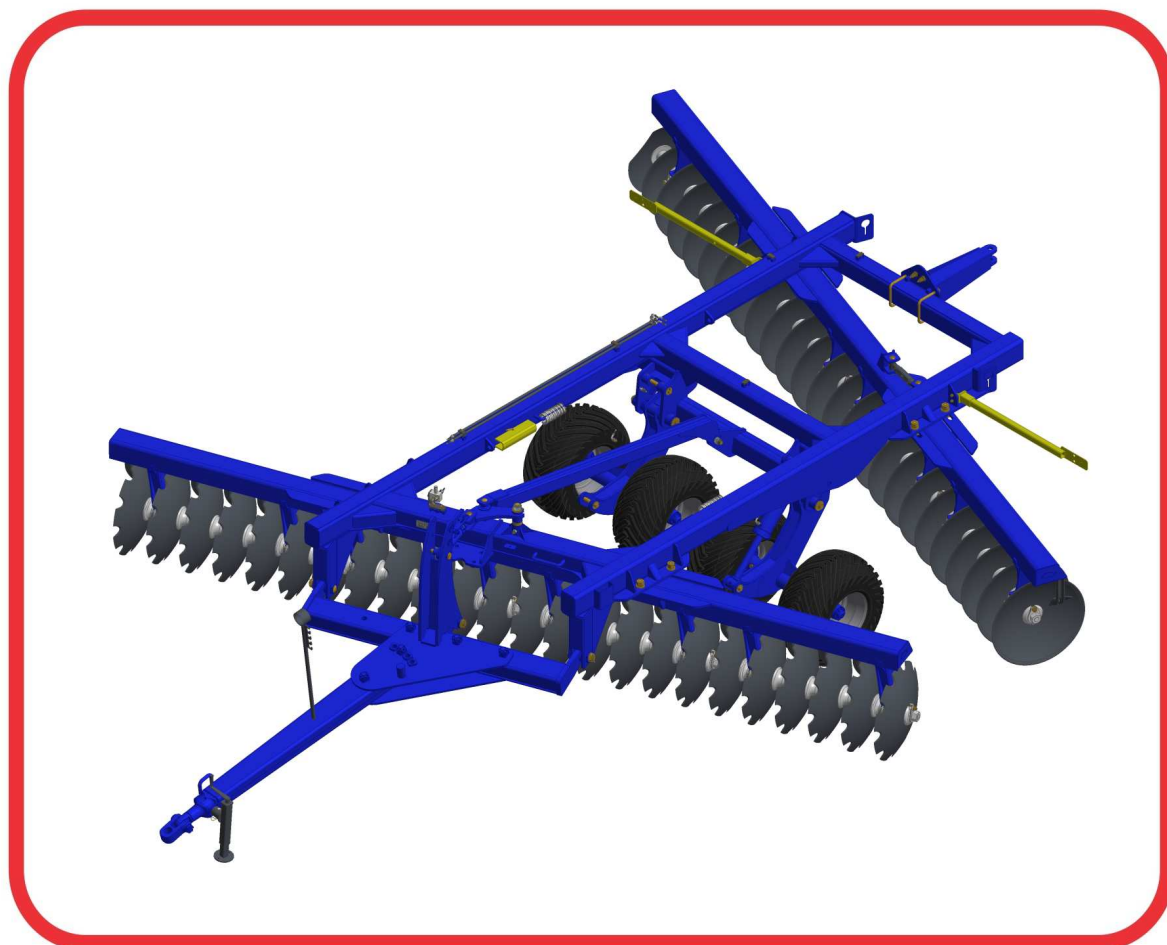

CATÁLOGO DE PEÇAS

GRADES ARADORAS

GCRO 7010 EIXO 1.5/8" RÍGIDA MECÂNICA
32-36-40 DISCOS

Código: 0501091973

Série: S-0915

Rev.: 00

Data Rev.: AGOSTO/2017

PEÇAS ORIGINAIS
TATU

PRODUTOS

Código	Descrição
0102560222	GCRO 7010 36X28X7,5 DMO ESPECIAL S-0915
0102560221	GCRO 7010 36X28X7,5 DMO ESPECIAL S-0915
0102560182	GCRO 7010 40X28X7,5 DMO ESPECIAL S-0915
0102560220	GCRO 7010 40X28X7,5 DMO ESPECIAL S-0915
0102560218	GCRO 7010 40X28X7,5 DMO ESPECIAL S-0915
0102560227	GCRO 7010 40X30X7,5 DMO ESPECIAL S-0915
0102560219	GCRO 7010 40X30X7,5 DMO ESPECIAL S-0915
0102560234	GCRO 7010 48X307,5 DMO ESPECIAL S-0915
0102560233	GCRO 7010 48X30X7,5 DMO ESPECIAL S-0915

INDICE

0909092748	CHASSI COMPLETO	1
0511041592	BARRA TRAÇÃO COMPLETO COM ENGATE 3" GAPCW 45	2
0909092739	CONJUNTO DO RODADO	3
0501052005	ESTABILIZADOR CHASSI COMPLETO GCRO	4
0511059196	VALVULA COMPLETA GCRO 7012	5
0511048088	MACACO COMPLETO	6
0521051832	CILINDRO HIDRAULICO 53,98 X 114,30 X 654 X 346	7
0503060102	RODA COM PNEU 400/60 - 14L GAPCW	8
0501056467	RODADO SEM PNEU GCRO 7010	9
0909092749	CONJUNTO DO ARTICULADOR DO CABEÇALHO	10
0511059199	EXTENSOR REGUL BARRA ESTAB GCRO 7010/8013	11
0909092741	KIT ENGATE TRASEIRO	12
0501053835	FEMEA ENGATE RAPIDO AGRICOLA 1/2 NPT COM TAMPA	13
0909092751	SEÇÃO DE DISCOS DIANTEIRO	14
0909092753	SEÇÃO DE DISCOS TRASEIRO	15
0511048366	M AGR DM OL 262 X 1.5/8 OSC C/SUPT/PROT NACIONAL	16
0909092755	CIRCUITO HIDRÁULICO	17
0909092756	CIRCUITO HIDRÁULICO COM ENGATE TRASEIRO	18