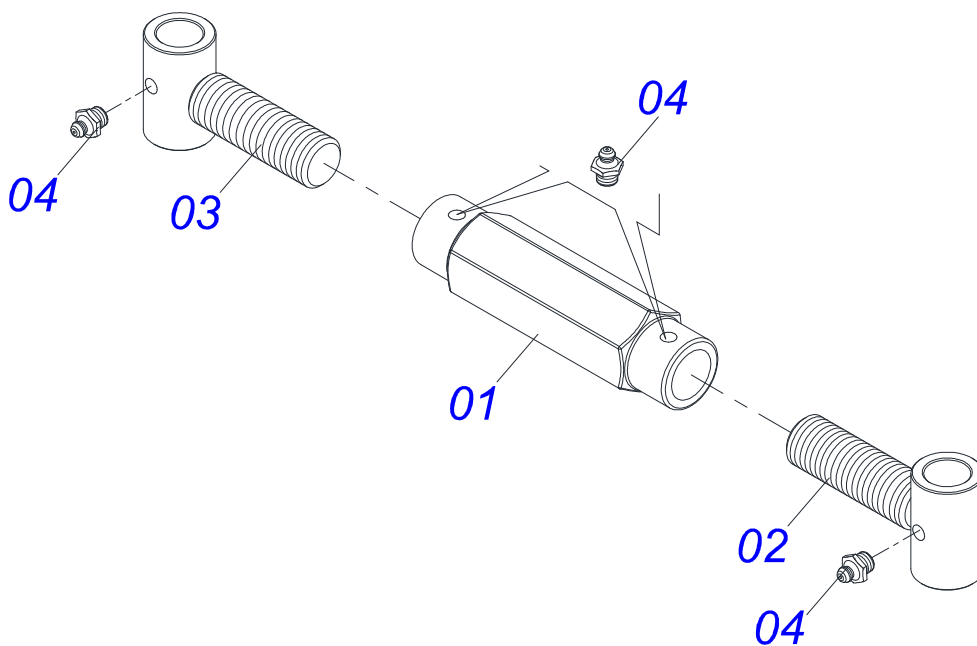

Item	Código	Descrição	Ver Pág.	QT
01	0502011469	PORCA REG 245 R. TRAPEZ GAPCW		01
02	0501069416	FUSO EXT R1.1/2 TRAPEZ DIRX140 GCRO		01
03	0501069417	FUSO EXT R1.1/2 TRAPEZ ESQX140 GCRO		01
04	0503010002	GRAXEIRA 1800		04