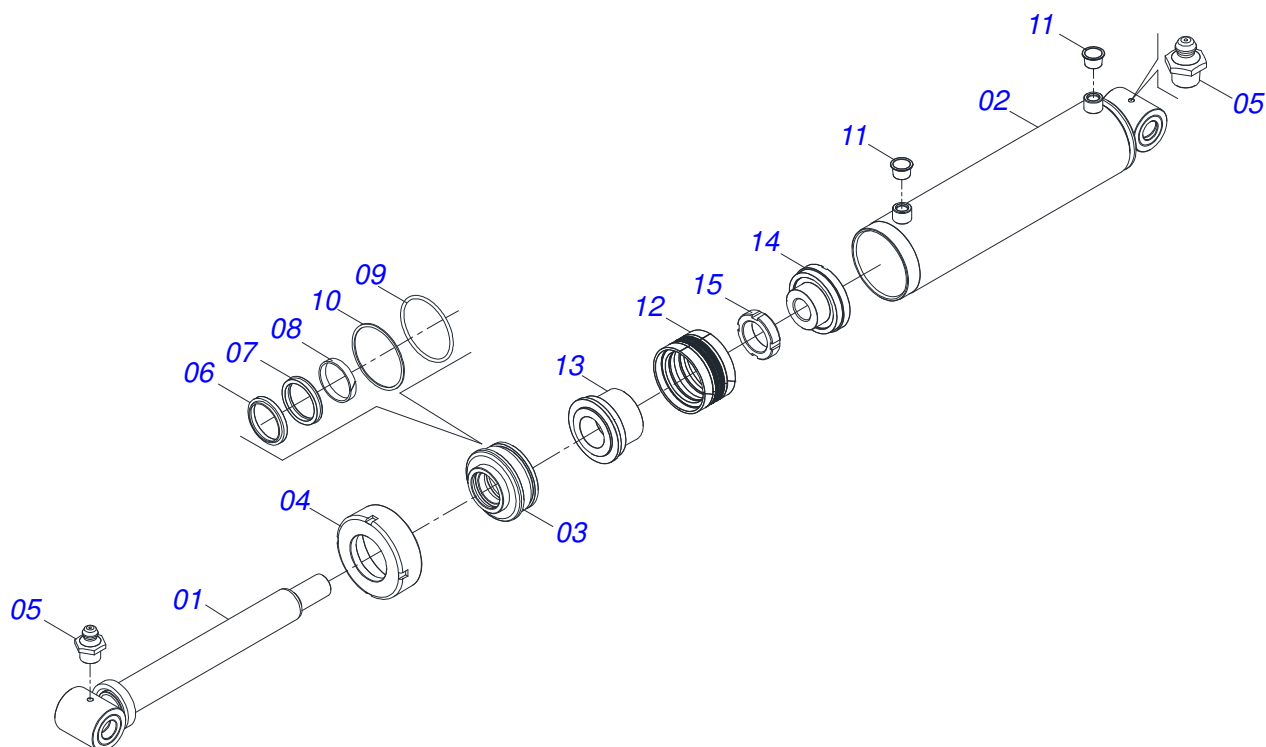

Item	Código	Descrição	Ver Pág.	QT
001	0521061684	EXTENSOR 56,98 X 590,50		01
002	0521061685	CAMISA 114,30 X 500 GCRO 7010		01
003	0502012644	SUPORTE ANEIS 53,98 X 114,30		01
004	0502011222	TAMPA MOVEL 114,3		01
005	0503010002	GRAXEIRA 1800		02
006	0503015715	VEDACAO SCRAPER WAE302125-Z201		01
007	0503015642	VEDACAO U-CUP RJUB000970		01
008	0503015641	ANEL SLYDRING GR6900530-HM061		00
009	0503011892	ANEL O RING 2-346 N 3006-9B 1G04629		01
010	0503011893	ANEL BACK-UP 8-346 1G31096		01
011	0503030384	PLUG CON N-001		02
012	0503015640	VED SELEMASTER DSM PCUB000014		01
013	0561016578	CORPO EMBOLO Ø53,98 X 114,30 HASTE		01
014	0581015283	CORPO EMBOLO 114,30 R. 1.1/2 14 FPP		01
015	0503819100	PORCA KM AUTOTRAV TOP LOCK 1.1/2 UNF SA (KMP 0099)		01