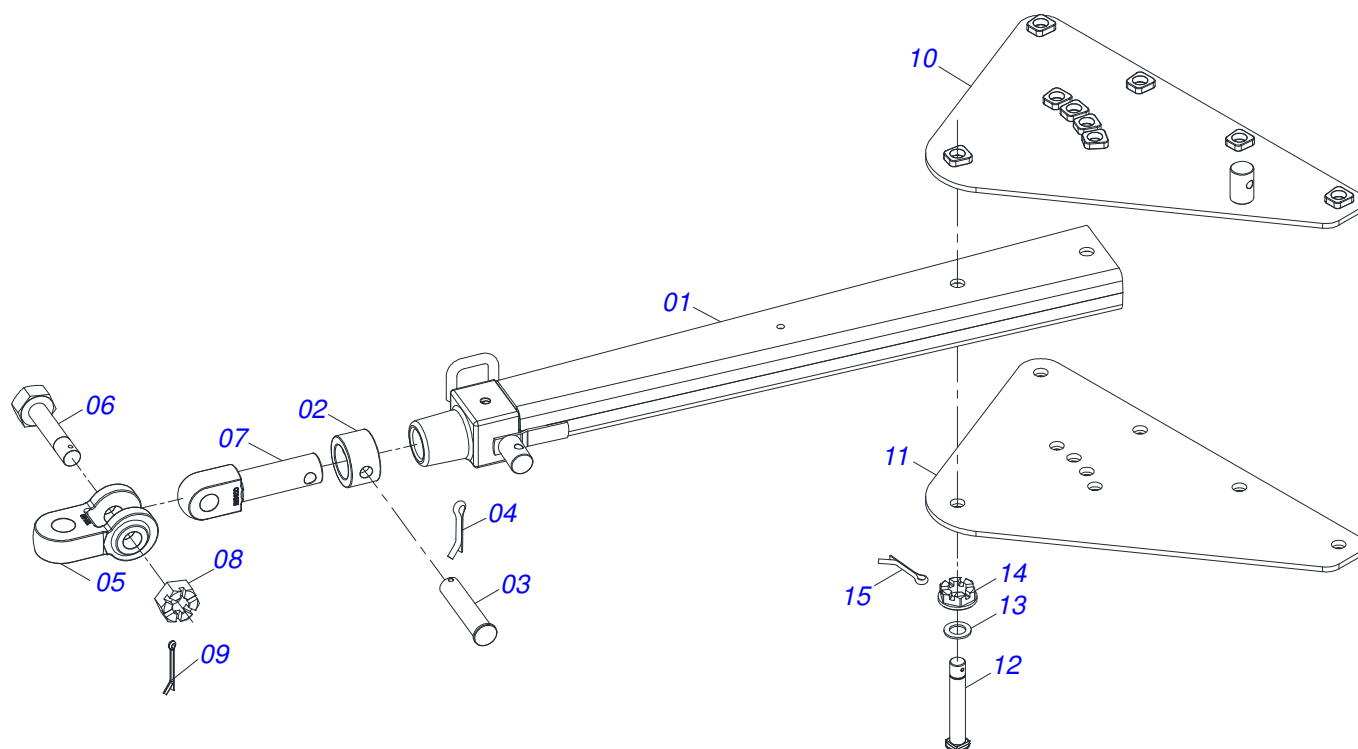

Item	Código	Descrição	Ver Pág.	QT
001	0511064669	BARRA TRACAO GAPCW/GASPCW		01
002	0502040263	ANEL TRAVA ENG 32M 106		01
003	0561017306	EIXO JUNCAO 31,50 X 130 GCRO		01
004	0503010523	CONTRAPINO 1/4 X 2 1G13201		01
005	0502040293	U ENG YH-90		01
006	0511067199	PARAF 2 UNS 10FPP X 241,50		01
007	0502040264	PINO ENG 32M108/YH-91 REMCO		01
008	0502040558	PORCA CAST 2 UNS 10FPP SEXT 99 SA		01
009	0503010074	CONTRAPINO 3/8 X 4		01
010	0511064659	PLACA SUP GAPCW 45		01
011	0511064658	PLACA INF GAPCW 45		01
012	0521011880	EIXO JUNCAO 37,50 X 227 PQ R.1.1/2 GAPCW ZN		06
013	0501012916	ARRUELA LISA 38,50 X 66 X 4,75 ZN		06
014	0501011301	PORCA CAST 1.1/2UNC 6FPP SEX2.5/16ZN		06
015	0503010010	CONTRAPINO 1/4 X 2.1/2		06