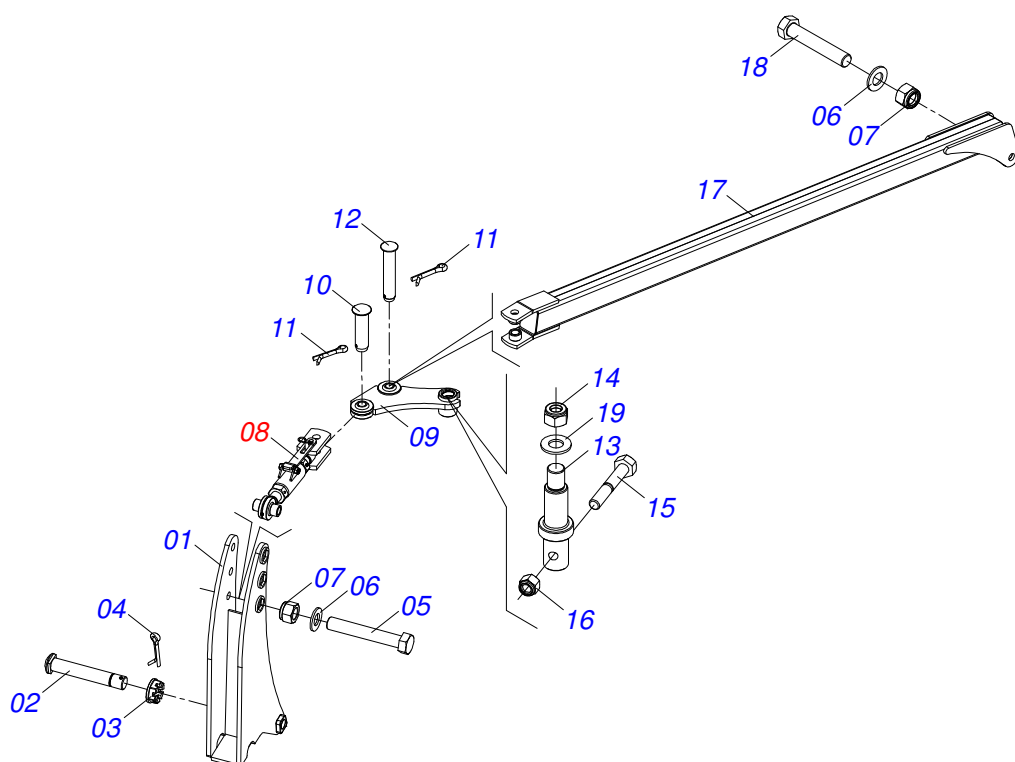

Item	Código	Descrição	Ver Pág.	QT
01	0521066758	ARTICULADOR CABEÇALHO 8013	GAPCR HD	01
02	0521012053	EIXO 37,50 X 220 PQ	GCRO 2240/7010 ZN	01
03	0501011301	PORCA CAST 1.1/2UNC 6FPP SEX2.5/16ZN		01
04	0503010010	CONTRAPINO 1/4 X 2.1/2		01
05	0521017351	PARAF 1.1/4 UNF X 8 C S G.8 ZN		01
06	0501017779	ARRUELA LISA 32 X 60 X 4,75 ZN		01
07	0503010817	PORCA S. AUTOTRAV C/NYLON 1.1/4 UNF ALTA G.5 ZN		02
08	0511059199	EXTENSOR REGUL BARRA ESTAB 7010/8013	GCRO 11	01
09	0521066960	ARTICUL BARRA ESTAB	GCRO 7010	01
10	0521010780	EIXO JUNCAO 31,75 X 115 FURO 100 ZN	GTM 1120	01
11	0503010523	CONTRAPINO 1/4 X 2 1G13201		02
12	0581011919	EIXO JUNCAO 31,75 X 170 FURO 155 ZN	GCRO 7010	01
13	0581011775	EIXO PIVO ARTIC BARRA ESTAB	GCRO 7010	01
14	0503010290	PORCA S. AUTOTRAV C/NYLON 1.1/2 UNF ALTA G.5 ZN		01
15	0501010216	PARAF 3/4 UNC X 4.1/2 C S G.5 ZN		01
16	0503011075	PORCA S. AUTOTRAV C/NYLON 3/4 UNC ALTA G.5 ZN		01
17	0521066959	BARRA ESTAB	GCRO 7010	01
18	0503013321	PARAF 1.1/4 UNF X 7 C S G.8 ZN		01
19	0501010287	ARRUELA LISA 39,50 X 80 X 6,30 ZN		01