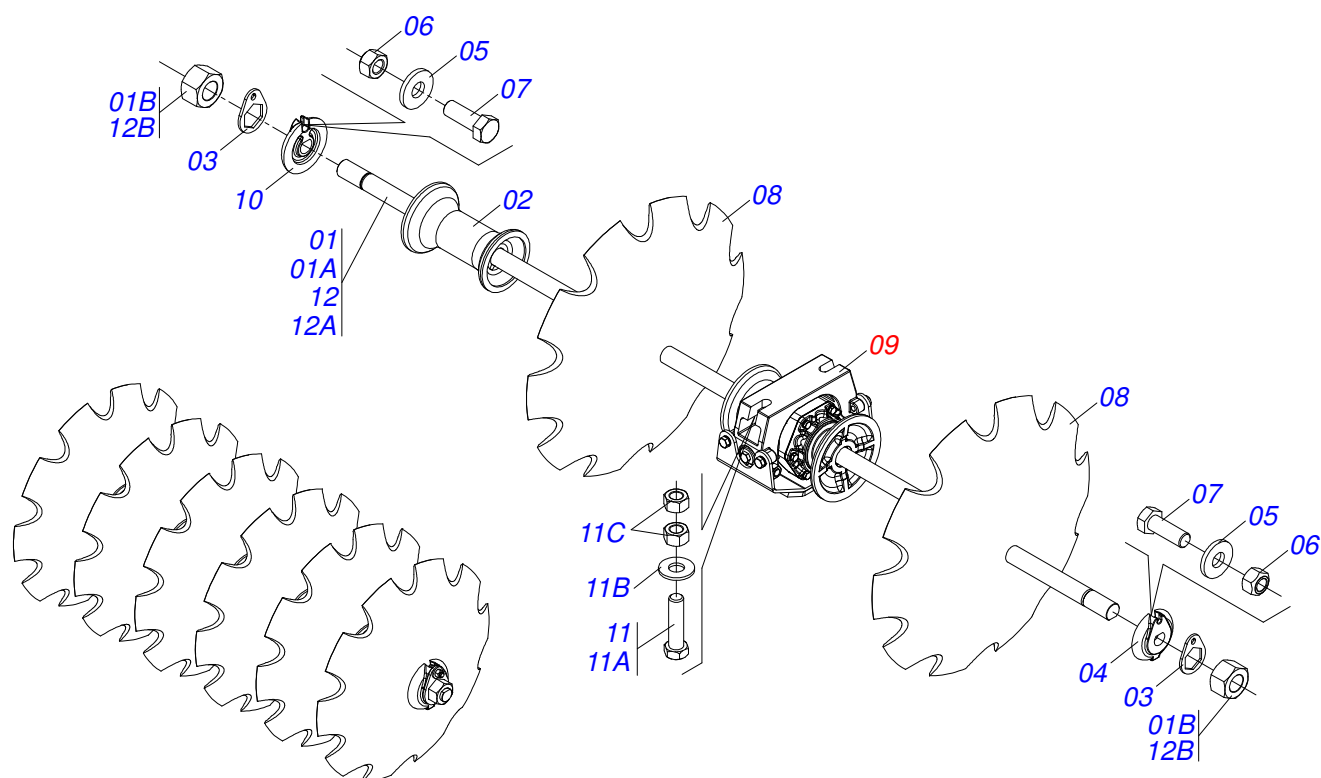

Item	Código	Descrição	Ver Pág.	036	040	048
01	0501046859	EIXO 1.5/8 7FPP X1780-PORCAS 2.3/4		000	002	000
01A	0501015631	EIXO 1.5/8 7FPP X 1780 ATRC		000	002	000
01B	0502840640	PORCA 1.5/8 7 FPP SEXT 2.3/4 SA		000	004	000
02	0502010703	SEPD 263 C/ F 1.5/8 GAI-16 DM		009	011	012
03	0511014339	TRAVA PORCA 1.5/8 SEXT 71,0/71,5 GA		006	006	008
04	0502011048	TRAVA EIXO EXT 1.5/8		003	003	004
05	0501012140	ARRUELA LISA 16,50 X 40 X 4,00 ZN		006	006	008
06	0503012412	PORCA S. AUTOTRAV MEC/TORQUE 5/8 UNC G.5 ZN		006	006	008
07	0503010232	PARAF 5/8 UNC X 1.3/4 C S G.5 ZN		006	006	008
08	0602037186	DR28X7,5 C108AF02FR1.11/16 10R TATU		018	020	024
08.	0602037829	DR28X7,5 C102AF02FR1.11/16 10R TATU		018	020	024
08..	0602040155	DR30X7,5 C105AF02FR1.11/16 10R TATU		018	020	024
08...	0602040074	DR30X7,5 C105AF04FR1.11/16 10R TATU		018	020	024
09	0511048366	M AGR DM OL 262 X 1.5/8 OSC C/SUPT/PROT 16 NACIONAL		006	006	008
10	0502011047	TRAVA INT EIXO 1.5/8 ATRC		003	003	004
11	0521047424	CONJ PARAF 3/4 X 3 PARAF SEXT MANCAIS AGRICOLAS		012	012	016
11A	0501010500	PARAF 3/4 UNC X 3 C S G.5 ZN		012	012	016
11B	0501010322	ARRUELA LISA 20,50 X 46 X 4,00 ZN		012	012	016
11C	0503012183	PORCA S. 3/4 UNC G.5 ZN		024	024	032
12	0501046856	EIXO 1.5/8 7FPP X1510-PORCAS 2.3/4		003	001	004
12A	0501019012	EIXO 1.5/8 7FPP X1510		003	001	004
12B	0502040640	PORCA 1.5/8 7 FPP SEXT 2.3/4 ZN		006	002	008