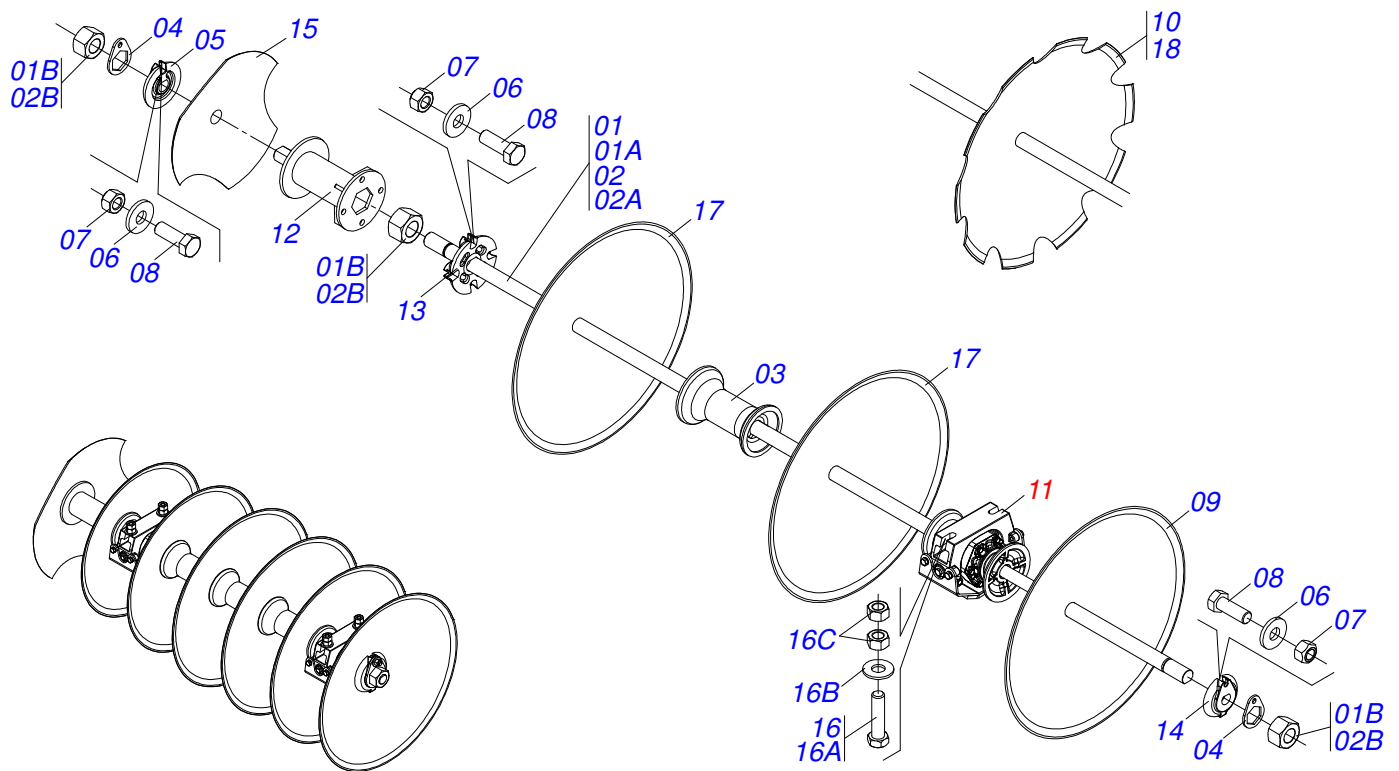

Item	Código	Descrição	Ver Pág.	036	040	048
01	0501046856	EIXO 1.5/8 7FPP X1510-PORCAS 2.3/4	003	001	004	
01A	0501019012	EIXO 1.5/8 7FPP X1510	003	001	004	
01B	0502840640	PORCA 1.5/8 7 FPP SEXT 2.3/4 SA	006	002	008	
02	0501046859	EIXO 1.5/8 7FPP X1780-PORCAS 2.3/4	000	002	000	
02A	0501015631	EIXO 1.5/8 7FPP X 1780 ATCR	000	002	000	
02B	0502040640	PORCA 1.5/8 7 FPP SEXT 2.3/4 ZN	000	004	000	
03	0502010703	SEPD 263 C/ F 1.5/8 GAI-16 DM	009	011	012	
04	0511014339	TRAVA PORCA 1.5/8 SEXT 71,0/71,5 GA	006	006	008	
05	0502011048	TRAVA EIXO EXT 1.5/8	003	003	004	
06	0501012140	ARRUELA LISA 16,50 X 40 X 4,00 ZN	010	010	012	
07	0503012412	PORCA S. AUTOTRAV MEC/TORQUE 5/8 UNC G.5 ZN	010	010	012	
08	0503010232	PARAF 5/8 UNC X 1.3/4 C S G.5 ZN	010	010	012	
09	0601042040	DL30X7,5 C105AF04FR1.11/16 TATU	000	018	022	
09.	0601039053	DL28X7,5 C102AF04FR1.11/16 TATU	000	000	001	
09..	0601039834	DL28X7,5 C108AF02FR1.11/16 TATU	016	000	000	
10	0602040155	DR30X7,5 C105AF02FR1.11/16 10R TATU	000	020	000	
10.	0602040074	DR30X7,5 C105AF04FR1.11/16 10R TATU	000	000	026	
10..	0602037006	DR28X7,5 C102AF04FR1.11/16 10R TATU	000	000	001	
10...	0602037186	DR28X7,5 C108AF02FR1.11/16 10R TATU	018	018	000	
11	0511048366	M AGR DM OL 262 X 1.5/8 OSC C/SUPT/PROT 16 NACIONAL	006	006	006	
12	0511067146	SEPARADOR 227 EIXO 1.5/8 FURROW FIL	001	001	001	
13	0502012377	TRAVA EXT EIXO 1.5/8 FURROW FILLER	001	001	001	
14	0502011047	TRAVA INT EIXO 1.5/8 ATCR	003	003	004	
15	0602029360	DR22X6 C69AF02FR1.11/16 03REC TATU	001	001	000	
15.	0602030445	DR24X6 C72AF02FR1.11/16 03REC TATU	000	001	001	
15..	0602030444	DR24X7,5 C66AF02FR1.11/16 3RECTATU	000	000	001	
16	0521047424	CONJ PARAF 3/4 X 3 PARAF SEXT MANCAIS AGRICOLAS	012	012	016	
16A	0501010500	PARAF 3/4 UNC X 3 C S G.5 ZN	012	012	016	
16B	0501010322	ARRUELA LISA 20,50 X 46 X 4,00 ZN	012	012	016	
16C	0503012183	PORCA S. 3/4 UNC G.5 ZN	024	024	032