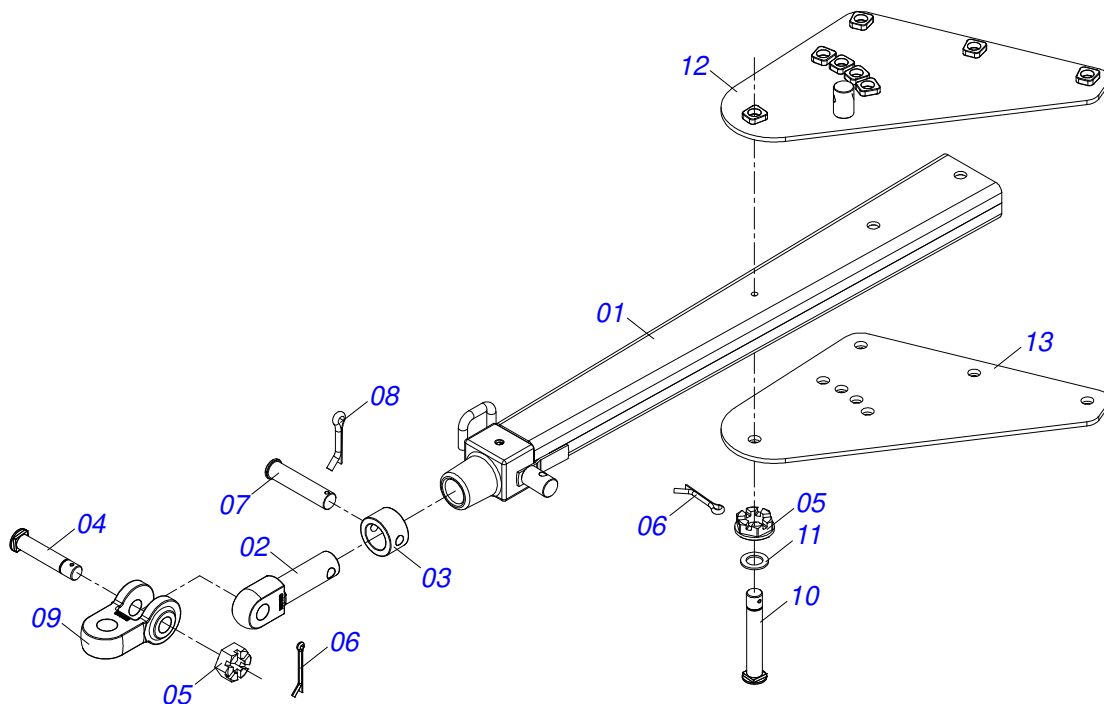

GCRO 7010 EIXO 1.5/8" RÍGIDA HIDRÁULICA LEVE 28-32-36-40-42
CHASSI COMPLETO

Página 1
0909092726

Item	Código	Descrição	Ver Pág.	028	032	036	040	044	048
72	0511059196	VALVULA COMPLETA	10	001	001	001	001	001	001
73	0503011173	PARAFUSO 7/16 UNC X 2 CSRT G.5 ZN		002	002	002	002	002	002
74	0501012803	ARRUELA LISA 12 X 30 X 3,00 ZN		002	002	002	002	002	002
75	0521046001	CILINDRO HIDRAULICO 50,80X101,60X410X107 GCRO 7010 S-0915	11	001	001	001	001	001	001
76	0511064656	ARTICULADOR CABECALHO		001	001	001	001	001	001
77	0521066580	FIXADOR CILINDRO		001	001	001	001	001	001
78	0511064433	FUSO REGULADOR 1.3/4		001	001	001	001	001	001
79	0501010333	PORCA 1.3/4 UN 7FPP ZN		002	002	002	002	002	002
80	0521012538	EIXO JUNCAO 31,75 X 90 FURO 75 ZN		001	001	001	001	001	001
81	0501010276	PARAFUSO 1 UNC X 3 C.S. G.5 ZN		004	004	004	004	004	004
82	0501010059	PORCA SEXTAVADA 1 UNC (PESADA) G.5 ZN		004	004	004	004	004	004
83	0521012053	EIXO 37,50 X 220 PQ 2240/7010 ZN		001	001	001	001	001	001
84	0531019171	EIXO JUNCAO 31,75 X 177 ZN		001	001	001	001	001	001

Item	Código	Descrição	Ver Pág.	QT
01	0511071192	CORPO BARRA TRACAO		01
02	1902040223	PINO ENGATE		01
03	1902040327	ANEL TRAVA ENGATE		01
04	0521012545	EIXO JUNCAO 38,00 X 183 PQ		01
05	0501011301	PORCA CASTELO 1.1/2UNC 6FPP SEXTAVADA 2.5/16ZN		06
06	0503010010	CONTRAPINO 1/4 X 2.1/2		06
07	0511014902	EIXO JUNCAO 25 X 100 CAB FRESADA ZN		01
08	0503010571	CONTRAPINO 1/4 X 1.1/2		01
09	1902040733	U DE ENGATE		01
10	0521011880	EIXO JUNCAO 37,50 X 227 PQ R.1.1/2 GAPCW ZN		05
11	0501012916	ARRUELA LISA 38,50 X 66 X 4,75 ZN		05
12	0511067825	PLACA SUPERIOR		01
13	0511067826	PLACA INFERIOR		01