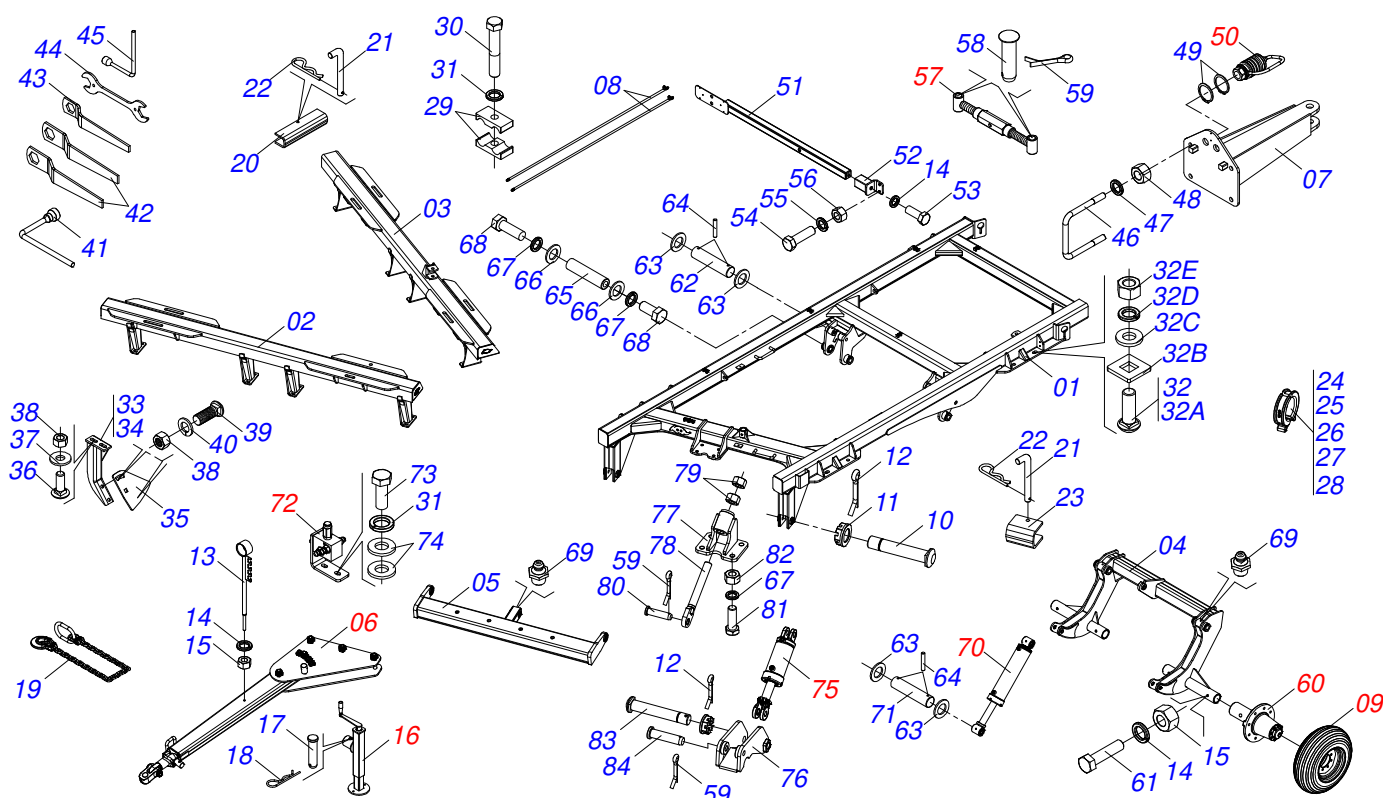

GRADES ARADORAS

GCRO 7010 EIXO 1.5/8" RÍGIDA HIDRÁULICA LEVE 28-32-36-40-42 DISCOS

Código: 0501091972

Série: S-0417

Revisão: 00

Data da Revisão: JULHO/2021

CATÁLOGO DE PEÇAS

MARCHESAN

PRODUTOS

Código	Descrição
0102560247	GCRO 7010 28X30X7,5 DMO HID LEVE ESPECIAL S-0417
0102560248	GCRO 7010 32X30X7,5 DMO HID LEVE ESPECIAL S-0417
0102560249	GCRO 7010 36X30X7,5 DMO HID LEVE ESPECIAL S-0417
0102560250	GCRO 7010 40X30X7,5 DMO HID LEVE ESPECIAL S-0417
0102560261	GCRO 7010 40X30X7,5 DMO HID LEVE ESPECIAL S-0417
0102560251	GCRO 7010 44X30X7,5 DMO HID LEVE ESPECIAL S-0417
0102560252	GCRO 7010 48X30X7,5 DMO HID LEVE ESPECIAL S-0417
0102560259	GCRO 7010 48X30X7,5 DMO HID LEVE ESPECIAL S-0417

INDICE

0909092726	CHASSI COMPLETO	1
0521047325	BARRA TRACAO COMPLETO	2
0503060414	RODA COM PNEU 11L15 RAIADO BL-12L 8F	3
0503060102	RODA COM PNEU 400/60 - 14L	4
0511048088	MACACO COMPLETO	5
0501053835	FEMEA ENGATE RAPIDO AGRICOLA 1/2 NPT COM TAMPA	6
0501053834	MACHO ENGATE RAPIDO AGRICOLA 1/2 NPT COM TAMPA	7
0501052005	ESTABILIZADOR CHASSI COMPLETO	8
0501056467	RODADO SEM PNEU	9
0511059196	VALVULA COMPLETA	10
0521046001	CILINDRO HIDRAULICO 50,80X101,60X410X107 GCRO 7010 S-0915	11
0909092727	SEÇÃO DE DISCOS DIANTEIRO	12
0909092728	SEÇÃO DE DISCOS TRASEIRO	13
0511048366	MANCAL AGRICOLA DM OL 262 X 1.5/8 OSCILANTE COM SUPORTE PROTEÇÃO NACIONAL	14
0909092729	CIRCUITO HIDRÁULICO COM ENGATE TRASEIRO	15

Item	Código	Descrição	Ver Pág.	QT
01	0511071192	CORPO BARRA TRACAO		01
02	1902040223	PINO ENGATE		01
03	1902040327	ANEL TRAVA ENGATE		01
04	0521012545	EIXO JUNCAO 38,00 X 183 PQ		01
05	0501011301	PORCA CASTELO 1.1/2UNC 6FPP SEXTAVADA 2.5/16ZN		06
06	0503010010	CONTRAPINO 1/4 X 2.1/2		06
07	0511014902	EIXO JUNCAO 25 X 100 CAB FRESADA ZN		01
08	0503010571	CONTRAPINO 1/4 X 1.1/2		01
09	1902040733	U DE ENGATE		01
10	0521011880	EIXO JUNCAO 37,50 X 227 PQ R.1.1/2 GAPCW ZN		05
11	0501012916	ARRUELA LISA 38,50 X 66 X 4,75 ZN		05
12	0511067825	PLACA SUPERIOR		01
13	0511067826	PLACA INFERIOR		01