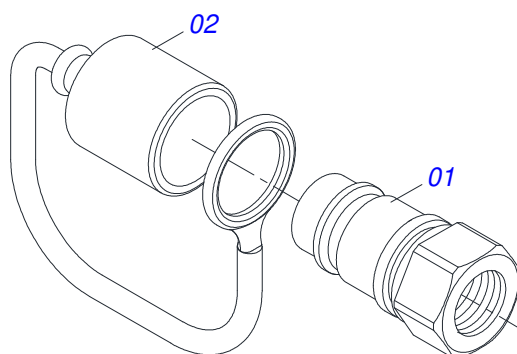

GCRO 7010 EIXO 1.5/8" RÍGIDA HIDRÁULICA LEVE 28-32-36-40-42
CHASSI COMPLETO

Página 1
0909092726

Item	Código	Descrição	Ver Pág.	028	032	036	040	044	048
72	0511059196	VALVULA COMPLETA	10	001	001	001	001	001	001
73	0503011173	PARAFUSO 7/16 UNC X 2 CSRT G.5 ZN		002	002	002	002	002	002
74	0501012803	ARRUELA LISA 12 X 30 X 3,00 ZN		002	002	002	002	002	002
75	0521046001	CILINDRO HIDRAULICO 50,80X101,60X410X107 GCRO 7010 S-0915	11	001	001	001	001	001	001
76	0511064656	ARTICULADOR CABECALHO		001	001	001	001	001	001
77	0521066580	FIXADOR CILINDRO		001	001	001	001	001	001
78	0511064433	FUSO REGULADOR 1.3/4		001	001	001	001	001	001
79	0501010333	PORCA 1.3/4 UN 7FPP ZN		002	002	002	002	002	002
80	0521012538	EIXO JUNCAO 31,75 X 90 FURO 75 ZN		001	001	001	001	001	001
81	0501010276	PARAFUSO 1 UNC X 3 C.S. G.5 ZN		004	004	004	004	004	004
82	0501010059	PORCA SEXTAVADA 1 UNC (PESADA) G.5 ZN		004	004	004	004	004	004
83	0521012053	EIXO 37,50 X 220 PQ 2240/7010 ZN		001	001	001	001	001	001
84	0531019171	EIXO JUNCAO 31,75 X 177 ZN		001	001	001	001	001	001

Item	Código	Descrição	Ver Pág.	QT
01	0511071192	CORPO BARRA TRACAO		01
02	1902040223	PINO ENGATE		01
03	1902040327	ANEL TRAVA ENGATE		01
04	0521012545	EIXO JUNCAO 38,00 X 183 PQ		01
05	0501011301	PORCA CASTELO 1.1/2UNC 6FPP SEXTAVADA 2.5/16ZN		06
06	0503010010	CONTRAPINO 1/4 X 2.1/2		06
07	0511014902	EIXO JUNCAO 25 X 100 CAB FRESADA ZN		01
08	0503010571	CONTRAPINO 1/4 X 1.1/2		01
09	1902040733	U DE ENGATE		01
10	0521011880	EIXO JUNCAO 37,50 X 227 PQ R.1.1/2 GAPCW ZN		05
11	0501012916	ARRUELA LISA 38,50 X 66 X 4,75 ZN		05
12	0511067825	PLACA SUPERIOR		01
13	0511067826	PLACA INFERIOR		01

Item	Código	Descrição	Ver Pág.	QT
01	0503062227	MACACO COMPLETO (8088) ROBUSTEC		01

Item	Código	Descrição	Ver Pág.	QT
01	0503011883	TAMPA PLASTICA PARA ENGATE RAPIDO FEMEA		01
02	0503011628	FEMEA ENGATE RAPIDO AGRICOLA 1/2 NPT (A/E/N)		01