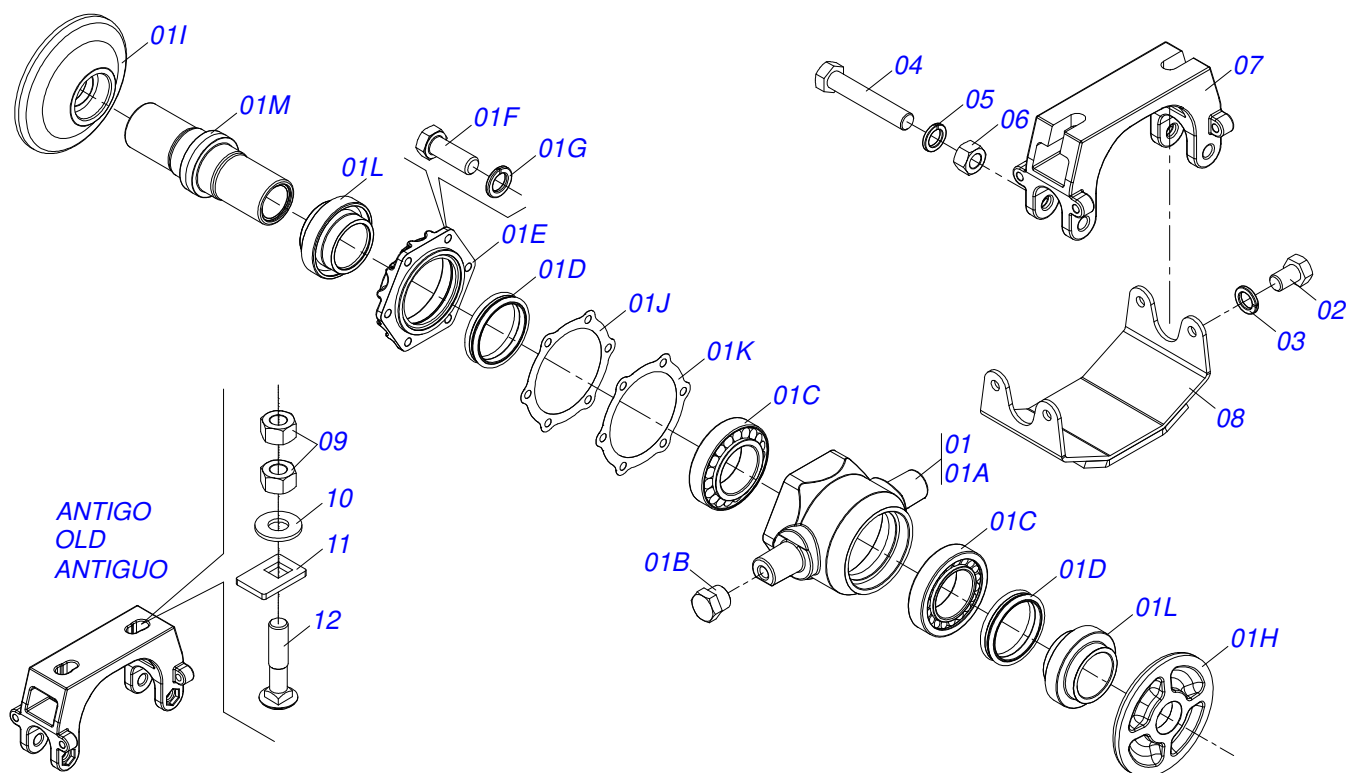

Item	Código	Descrição	Ver Pág.	QT
01	0501059723	MANCAL OSC 262 EIXO 1.5/8"		01
01A	0502012343	CAIXA MANCAL AGR OSC DM		01
01B	0503010856	BUJAO R3/8" BSPT		02
01C	0503013496	ROL 3982/3920 NAC		02
01D	0503030027	RETENTOR LP JB-255		02
01E	0502020161	TAMPA CAIXA DM MRO-225 1.5/8		01
01F	0503010237	PARAFUSO 3/8 UNC X 1 C S G.5 ZN		06
01G	0503011443	ARRUELA PRESSAO 3/8 SA		06
01H	0502040240	ENCOSTO INTERNO DOS DISCOS		01
01I	0502040239	ENCOSTO EXTERNO DOS DISCOS		01
01J	0503030030	JUNTA VEDACAO 142 X 113,2 X 0,3		01
01K	0503030685	JUNTA VEDACAO 142 X 113,2 X 0,1		01
01L	0502010736	PORTA RETENÇÃO COM BUCHA		02
01M	0502010740	EIXO TK		01
02	0503011401	PARAFUSO 1/2 UNC X 3/4 C S		04
03	0503010019	ARRUELA PRESSAO 1/2 ZN 1K01556		04
04	0503010762	PARAFUSO 5/8 UNC X 3.1/2 CS G.5 ZN		02
05	0503010027	ARRUELA PRESSAO 5/8 ZN 1K01574		02
06	0503010013	PORCA SEXTAVADA 5/8 UNC G.5 ZN		02
07	0502012626	SUPT MANCAL OSC CENTR		01
08	0521067341	CAPA MANCAL OCILANTE C/REFORCO		01
09	0503010014	PORCA SEXTAVADA 3/4 UNC (PESADA) G.5 ZN		04
10	0501010322	ARRUELA LISA 20,50 X 46 X 4,00 ZN		02
11	0541014269	TRAVA PARAFUSO 3/4 60 X 40 X 6,30		02
12	0501010950	PARAFUSO 3/4 UNC X 3.1/2 CAPQ G.5 ZN		02