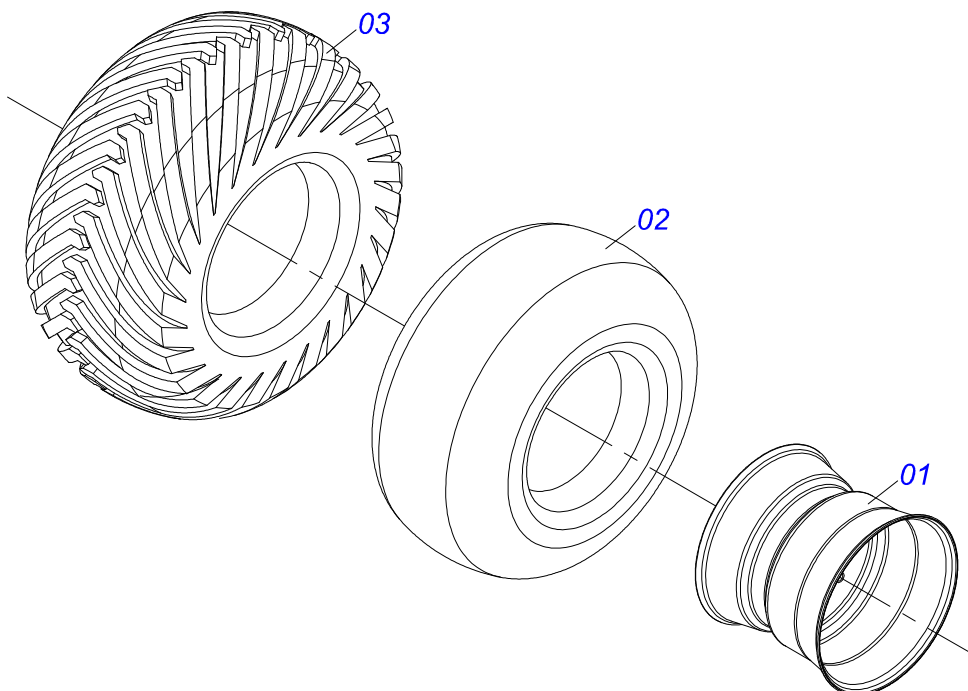

Item	Código	Descrição	Ver Pág.	QT
01	0501069483	RODA 13 X 15,5		01
02	0503012112	CAMARA 400/60 - 15,5 TR 15		01
03	0503013119	PNEU 400/60-15,5-T404-14L TRELEBORG		01