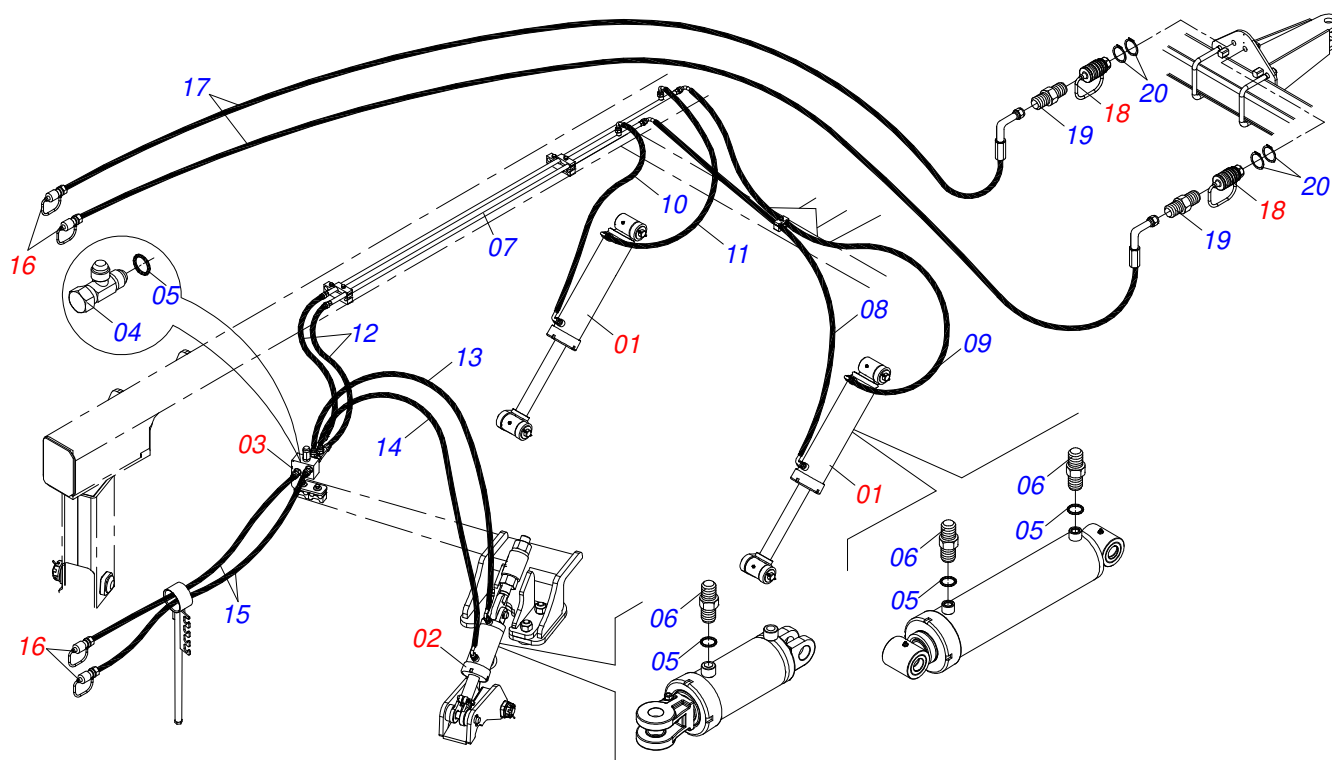

Item	Código	Descrição	Ver Pág.	QT
01	0521051832	CILINDRO HIDRAULICO 53,98 X 114,30 X 654 X 346		02
02	0521046001	CILINDRO HIDRAULICO 50,80X101,60X410X107 GCRO 11 7010 S-0915	11	01
03	0511059196	VALVULA COMPLETA	10	01
04	0503011968	ADAPTADOR T COM PORCA GIRATORIA LATAO 3/4 8R6X-S		02
05	0503010190	ANEL O RING 2-114 N 3006-9B		06
06	0501010617	NIPLÉ 3/4 NF X 3/4 NF SEXTAVADO 7/8 X 44		04
07	0521066937	DUTO DISTRIBUIDOR OLEO 2650 03SAIDAS R3/4 JIC		02
08	0501080370	MANGUEIRA 3/8 X 2400 TC-TC		01
09	0501080644	MANGUEIRA 3/8 X 2000 TC-TC		01
10	0501080065	MANGUEIRA 3/8 X 1200 TC-TC		01
11	0501082058	MANGUEIRA 3/8 X 800 TC-TC		01
12	0501080106	MANGUEIRA 3/8 X 800 TR-TR		02
13	0501080302	MANGUEIRA 3/8 X 1300 TR-TC		01
14	0501080436	MANGUEIRA 3/8 X 1500 TR-TC		01
15	0501080205	MANGUEIRA 3/8 X 5500 TR-TM		02
16	0501053834	MACHO ENGATE RAPIDO AGRICOLA 1/2 NPT COM 7 TAMPA		04
17	0501081322	MANGUEIRA 3/8 X 11500 TC-TM		02
18	0501053835	FEMEA ENGATE RAPIDO AGRICOLA 1/2 NPT COM 6 TAMPA		02
19	0561014252	NIPLÉ 3/4 UNF X 44 COM REDUCAO		02
20	0503010217	ANEL RETENTOR PARA EIXO 501040		04