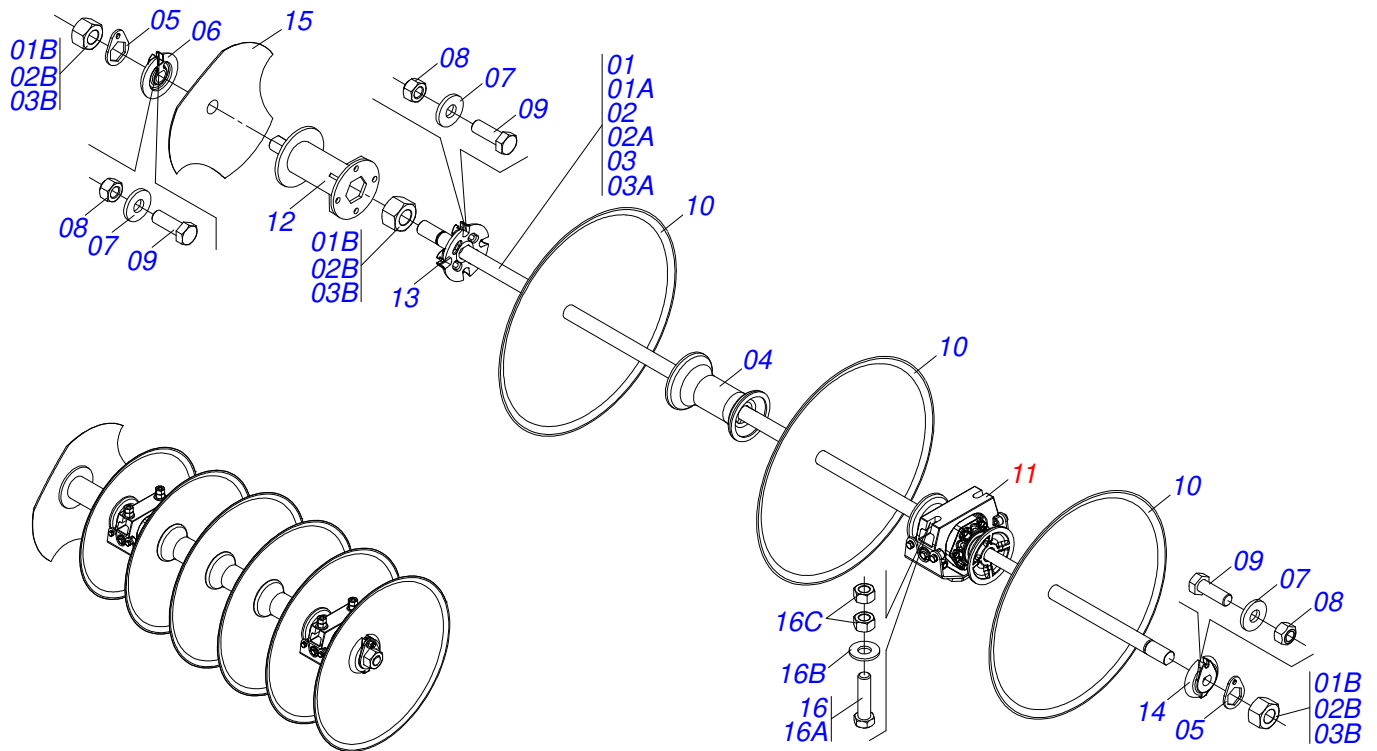

Item	Código	Descrição	Ver Pág.	028	032	036	040	044	048
01	0501046856	EIXO 1.5/8 7FPP X1510-PORCAS 2.3/4		000	001	003	001	002	004
01A	0501019012	EIXO 1.5/8 7FPP X1510		000	001	003	001	002	004
01B	0502840640	PORCA 1.5/8 7 FPP SEXT 2.3/4 SA		000	002	006	002	004	008
02	0501046859	EIXO 1.5/8 7FPP X1780-PORCAS 2.3/4		002	000	000	002	000	000
02A	0501015631	EIXO 1.5/8 7FPP X 1780		002	000	000	002	000	000
02B	0502040640	PORCA 1.5/8 7 FPP SEXT 2.3/4 ZN		004	000	000	004	000	000
03	0501046854	EIXO 1.5/8 7FPP X1240-PORCAS 2.3/4		000	002	000	000	002	000
03A	0501019016	EIXO 1.5/8 7FPP X1240		000	002	000	000	002	000
03B	0502040640	PORCA 1.5/8 7 FPP SEXT 2.3/4 ZN		000	004	000	000	004	000
04	0502010703	SEPARADOR 263 C/ F 1.5/8		004	000	009	011	010	012
05	0511014339	TRAVA PORCA 1.5/8 SEXT 71,0/71,5 GA		004	000	006	006	008	008
06	0502011048	TRAVA EIXO EXTERNO 1.5/8		002	000	003	003	004	004
07	0501012140	ARRUELA LISA 16,50 X 40 X 4,00 ZN		008	010	010	010	012	012
08	0503012412	PORCA SEXTAVADA AUTOTRAVANTE MEC/TORQUE 5/8 UNC G.5 ZN		008	010	010	010	012	012
09	0503010232	PARAFUSO 5/8 UNC X 1.3/4 C S G.5 ZN		008	010	010	010	012	012
10	0601039833	DL28X7,5 C102AF02FR1.11/16 TATU		001	001	001	001	001	001
10.	0601042074	DL30X7,5 C105AF02FR1.11/16 TATU		012	014	016	018	020	022
10..	0601033215	DL26X6 C90AF02FR1.11/16 TATU		001	001	001	001	001	001
11	0511048366	MANCAL AGRICOLA DM OL 262 X 1.5/8 OSCILANTE 14 COM SUPORTE PROTEÇÃO NACIONAL		004	006	006	006	008	008
12	0511067146	SEPARADOR 227 EIXO 1.5/8 FURROW FIL		001	001	001	001	001	001
13	0502012377	TRAVA EXTERNO EIXO 1.5/8 FURROW FILLER		001	001	001	001	001	001
14	0502011047	TRAVA EIXO INTERNO 1.5/8		002	003	003	003	004	004
15	0602030445	DR24X6 C72AF02FR1.11/16 03REC TATU		001	001	001	001	001	001
16	0521047424	CONJUNTO PARAFUSO 3/4 X 3 PARAFUSO SEXTAVADO MANCAIS AGRICOLAS		008	012	012	012	016	016
16A	0501010500	PARAFUSO 3/4 UNC X 3 CS G.5 ZN		008	012	012	012	016	016
16B	0501010322	ARRUELA LISA 20,50 X 46 X 4,00 ZN		008	012	012	012	016	016
16C	0503012183	PORCA SEXTAVADA 3/4 UNC G.5 ZN		016	024	024	024	032	032