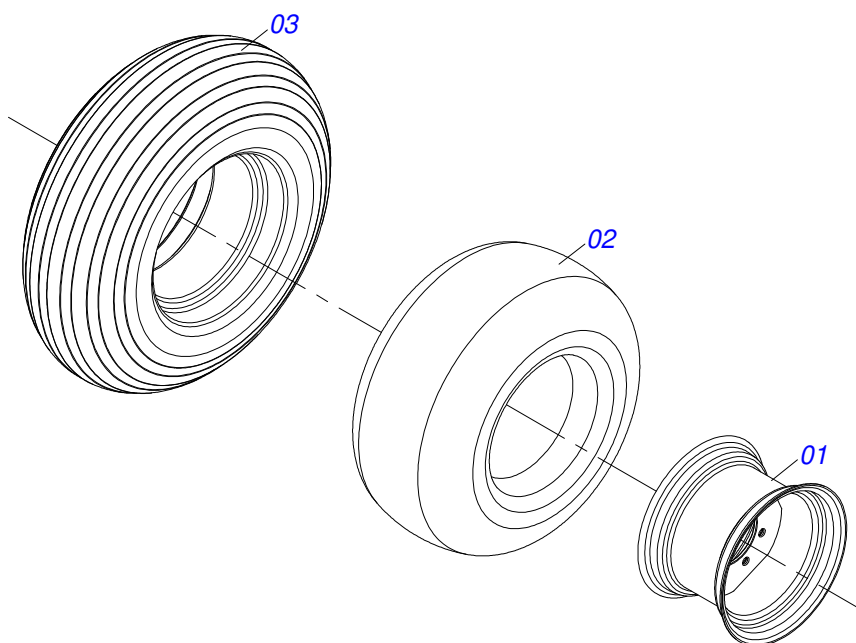

Item	Código	Descrição	Ver Pág.	QT
01	0503012108	RODA 10 LB X 15 X 8F X 203 GCRO		01
02	0503010860	CAMARA AR 11L 15		01
03	0503011469	PNEU 11-15 RAIADO BL - 12L		01