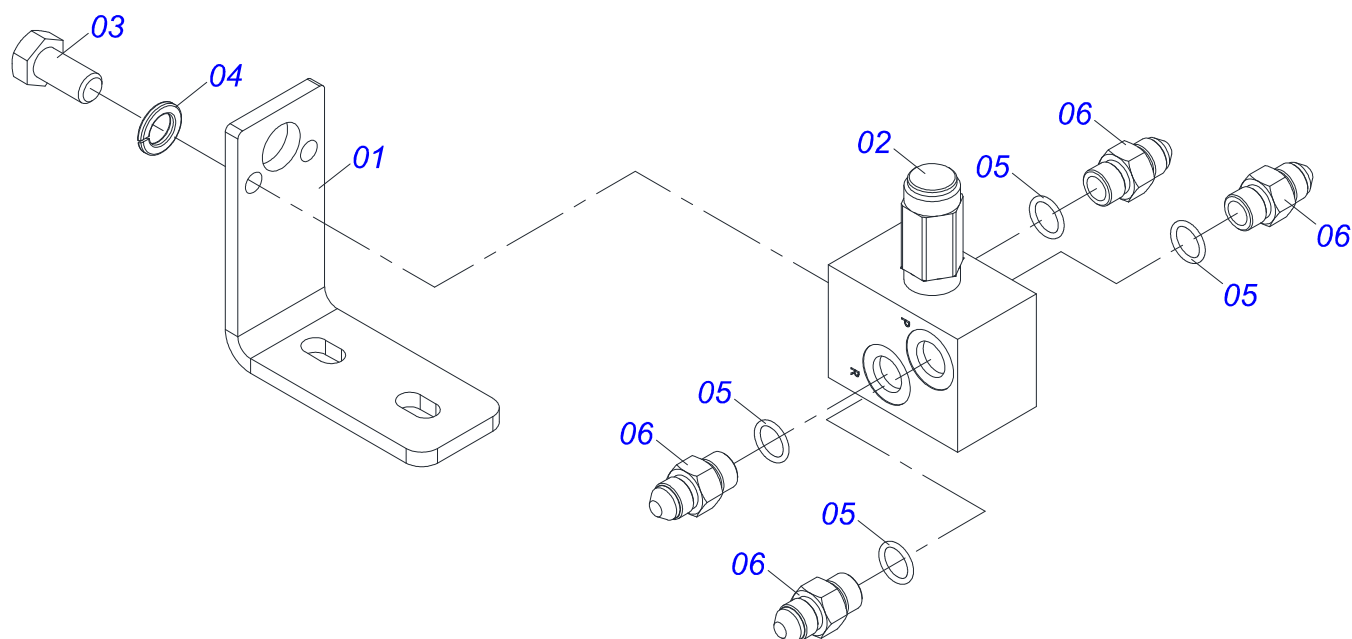

Item	Código	Descrição	Ver Pág.	QT
01	0581011745	SUPORTE VALVULA		01
02	0503010919	VALVULA DESCARGA HFB060306		01
03	0503011334	PARAFUSO 3/8 UNC X 3/4 CS G.5 ZN		02
04	0503010025	ARRUELA PRESSAO 3/8 ZN 1K01527		02
05	0503010190	ANEL O RING 2-114 N 3006-9B		04
06	0501010617	NIPLE 3/4 NF X 3/4 NF SEXTAVADO 7/8 X 44		04