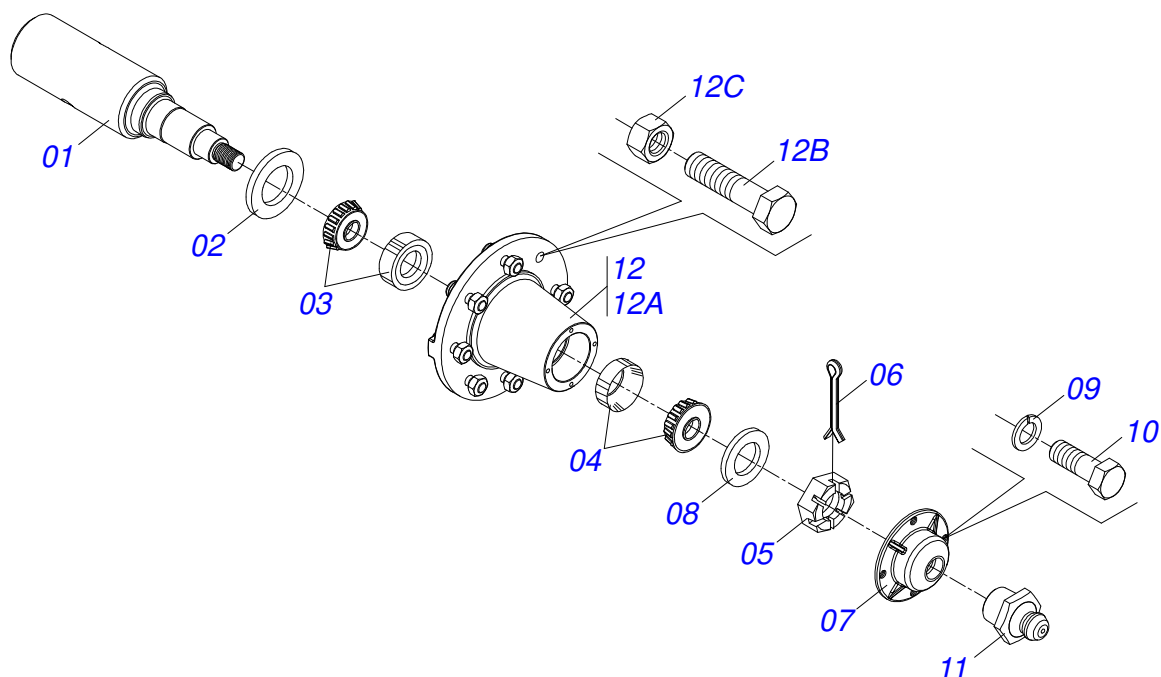

Item	Código	Descrição	Ver Pág.	QT
01	0503062227	MACACO COMPLETO (8088) ROBUSTEC		01

Item	Código	Descrição	Ver Pág.	QT
01	0503011883	TAMPA PLASTICA PARA ENGATE RAPIDO FEMEA		01
02	0503011628	FEMEA ENGATE RAPIDO AGRICOLA 1/2 NPT (A/E/N)		01

Item	Código	Descrição	Ver Pág.	QT
01	0503011627	MACHO ENGATE RAPIDO AGRICOLA 1/2 NPT		01
02	0503011882	TAMPA PLASTICA PARA ENGATE RAPIDO MACHO		01

Item	Código	Descrição	Ver Pág.	QT
01	0502011469	PORCA REGULAGEM 245 R. TRAPEZ		01
02	0501069416	FUSO EXTERNO R1.1/2 TRAPEZ DIREITOX140		01
03	0501069417	FUSO EXTERNO R1.1/2 TRAPEZ ESQUERDO X140		01
04	0503010002	GRAXEIRA 1800		04

Item	Código	Descrição	Ver Pág.	QT
01	0521051832	CILINDRO HIDRAULICO 53,98 X 114,30 X 654 X 346		02
02	0521046001	CILINDRO HIDRAULICO 50,80X101,60X410X107 GCRO 11 7010 S-0915	11	01
03	0511059196	VALVULA COMPLETA	10	01
04	0503011968	ADAPTADOR T COM PORCA GIRATORIA LATAO 3/4 8R6X-S		02
05	0503010190	ANEL O RING 2-114 N 3006-9B		06
06	0501010617	NIPLÉ 3/4 NF X 3/4 NF SEXTAVADO 7/8 X 44		04
07	0521066937	DUTO DISTRIBUIDOR OLEO 2650 03SAIDAS R3/4 JIC		02
08	0501080370	MANGUEIRA 3/8 X 2400 TC-TC		01
09	0501080644	MANGUEIRA 3/8 X 2000 TC-TC		01
10	0501080065	MANGUEIRA 3/8 X 1200 TC-TC		01
11	0501082058	MANGUEIRA 3/8 X 800 TC-TC		01
12	0501080106	MANGUEIRA 3/8 X 800 TR-TR		02
13	0501080302	MANGUEIRA 3/8 X 1300 TR-TC		01
14	0501080436	MANGUEIRA 3/8 X 1500 TR-TC		01
15	0501080205	MANGUEIRA 3/8 X 5500 TR-TM		02
16	0501053834	MACHO ENGATE RAPIDO AGRICOLA 1/2 NPT COM 7 TAMPA		04
17	0501081322	MANGUEIRA 3/8 X 11500 TC-TM		02
18	0501053835	FEMEA ENGATE RAPIDO AGRICOLA 1/2 NPT COM 6 TAMPA		02
19	0561014252	NIPLÉ 3/4 UNF X 44 COM REDUCAO		02
20	0503010217	ANEL RETENTOR PARA EIXO 501040		04