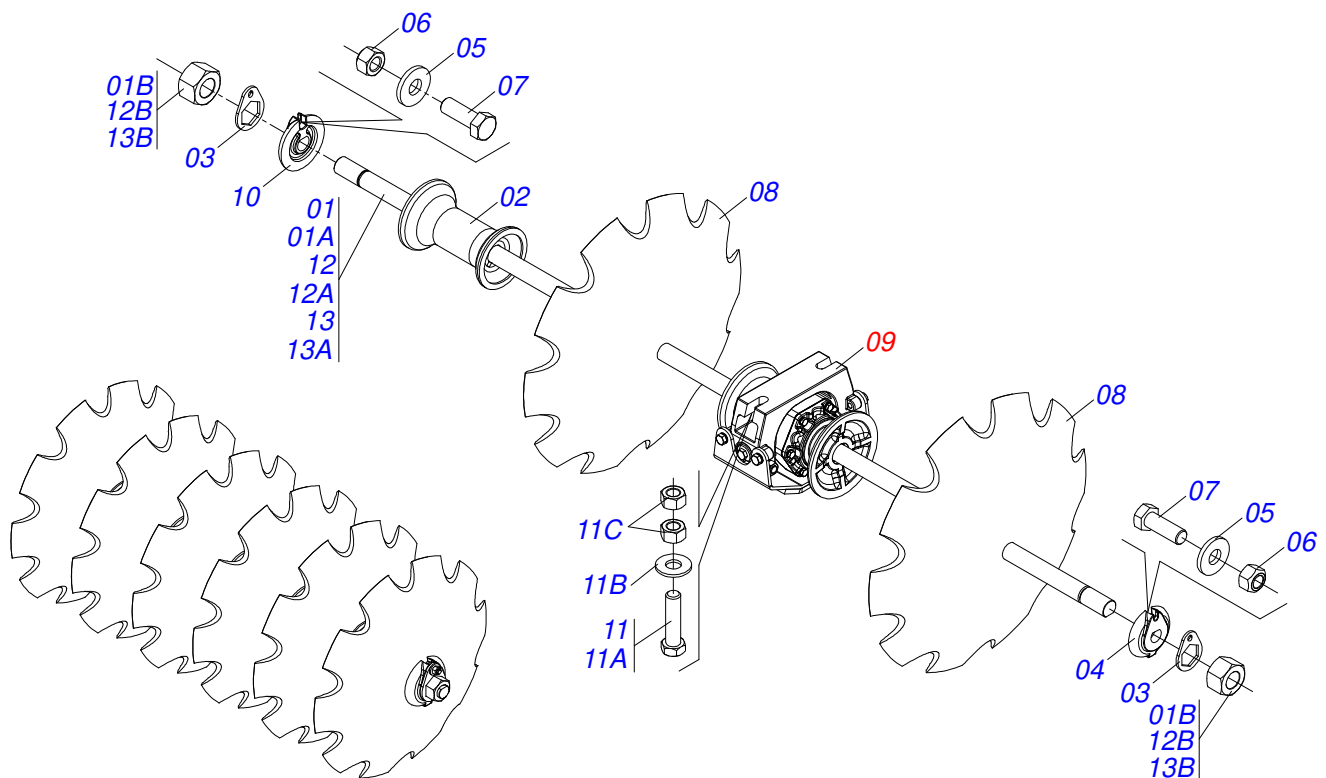

Item	Código	Descrição	Ver Pág.	028	032	036	040	044	048
01	0501046859	EIXO 1.5/8 7FPP X1780-PORCAS 2.3/4		002	000	000	004	000	000
01A	0501015631	EIXO 1.5/8 7FPP X 1780		002	000	000	004	000	000
01B	0502840640	PORCA 1.5/8 7 FPP SEXT 2.3/4 SA		004	000	000	008	000	000
02	0502010703	SEPARADOR 263 C/ F 1.5/8		008	007	009	011	010	012
03	0511014339	TRAVA PORCA 1.5/8 SEXT 71,0/71,5 GA		004	006	006	006	008	008
04	0502011048	TRAVA EIXO EXTERNO 1.5/8		002	003	003	003	004	004
05	0501012140	ARRUELA LISA 16,50 X 40 X 4,00 ZN		004	006	006	006	008	008
06	0503012412	PORCA SEXTAVADA AUTOTRAVANTE MEC/TORQUE 5/8 UNC G.5 ZN		004	006	006	006	008	008
07	0503010232	PARAFUSO 5/8 UNC X 1.3/4 C S G.5 ZN		004	006	006	006	008	008
08	0602040155	DR30X7,5 C105AF02FR1.11/16 10R TATU		014	016	018	020	022	024
09	0511048366	MANCAL AGRICOLA DM OL 262 X 1.5/8 OSCILANTE 14 COM SUPORTE PROTEÇÃO NACIONAL		004	006	006	006	008	008
10	0502011047	TRAVA EIXO INTERNO 1.5/8		002	003	003	003	004	004
11	0521047424	CONJUNTO PARAFUSO 3/4 X 3 PARAFUSO SEXTAVADO MANCAIS AGRICOLAS		008	012	012	012	016	016
11A	0501010500	PARAFUSO 3/4 UNC X 3 CS G.5 ZN		008	012	012	012	016	016
11B	0501010322	ARRUELA LISA 20,50 X 46 X 4,00 ZN		008	012	012	012	016	016
11C	0503012183	PORCA SEXTAVADA 3/4 UNC G.5 ZN		016	024	024	024	032	032
12	0501046854	EIXO 1.5/8 7FPP X1240-PORCAS 2.3/4		000	002	000	000	002	000
12A	0501019016	EIXO 1.5/8 7FPP X1240		000	002	000	000	002	000
12B	0502040640	PORCA 1.5/8 7 FPP SEXT 2.3/4 ZN		000	004	000	000	004	000
13	0501046856	EIXO 1.5/8 7FPP X1510-PORCAS 2.3/4		000	001	003	002	002	004
13A	0501019012	EIXO 1.5/8 7FPP X1510		000	001	003	002	002	004
13B	0502040640	PORCA 1.5/8 7 FPP SEXT 2.3/4 ZN		000	002	006	004	004	008