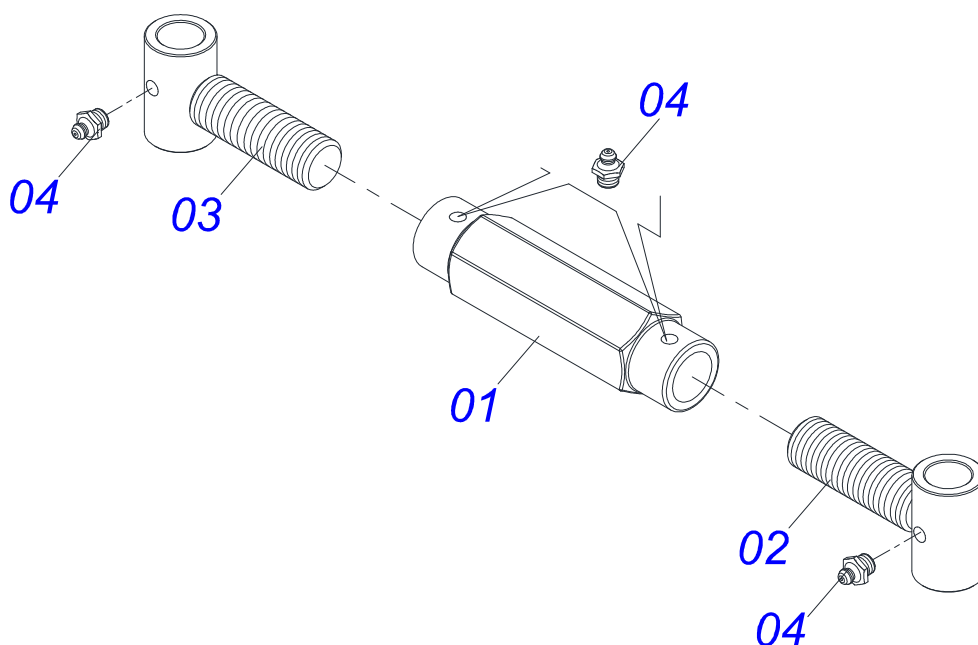

Item	Código	Descrição	Ver Pág.	QT
01	0502011469	PORCA REGULAGEM 245 R. TRAPEZ		01
02	0501069416	FUSO EXTERNO R1.1/2 TRAPEZ DIREITOX140		01
03	0501069417	FUSO EXTERNO R1.1/2 TRAPEZ ESQUERDO X140		01
04	0503010002	GRAXEIRA 1800		04