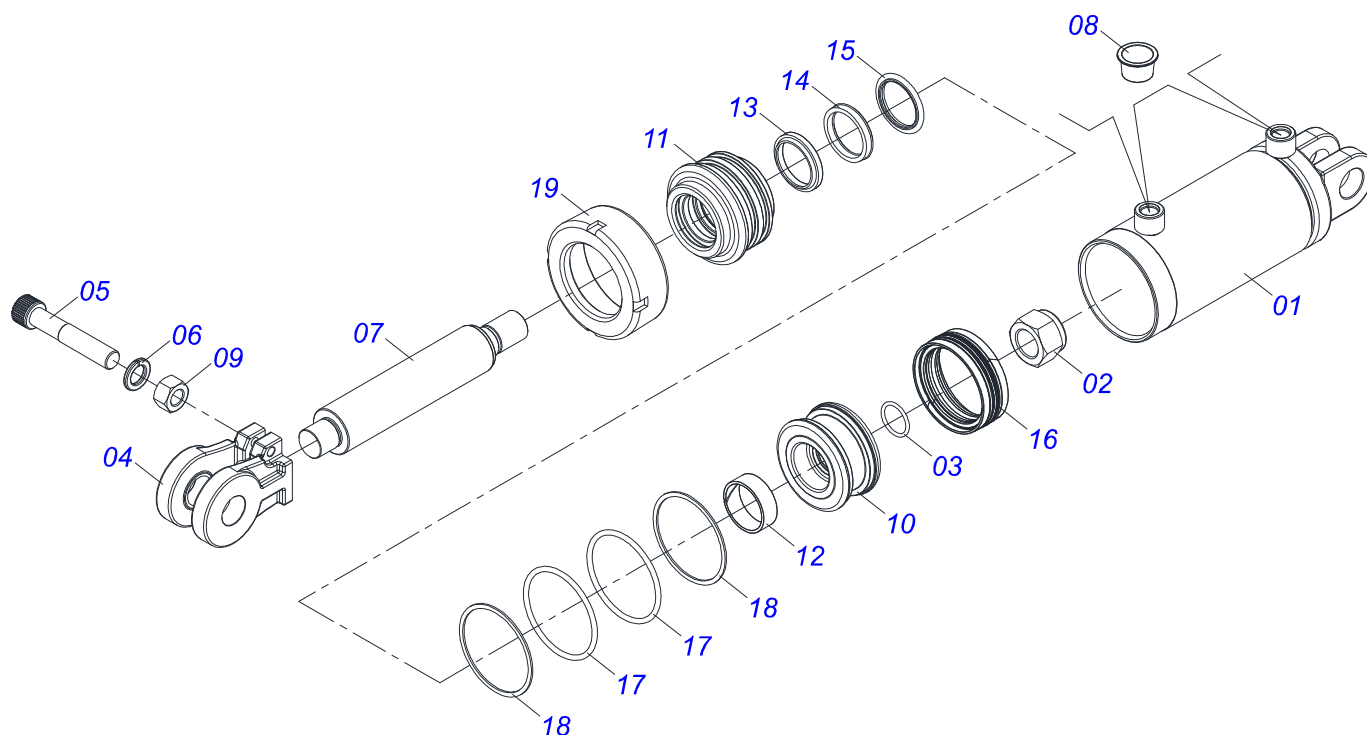

Item	Código	Descrição	Ver Pág.	QT
01	0521066575	CAMISA 101,60 X 298		01
02	0503010817	PORCA SEXTAVADA AUTOTRAVANTE COM NYLON 1.1/4 UNF ALTA G.5 ZN		01
03	0503018029	ANEL O RING 2-217 N 3006 90B		01
04	0502040747	GARFO 32,54		01
05	0503011094	PARAFUSO 3/8 UNC X 2 C C S I 12.9		01
06	0503011443	ARRUELA PRESSAO 3/8 SA		01
07	0581010749	EXTENSOR CIL HID 50,80 X 294		01
08	0503030384	PLUG CON N-001		02
09	0503010026	PORCA SEXTAVADA 3/8 UNC G.5 ZN		01
10	0502012820	EMBOLO 50,80 X 101,60		01
11	0502012821	SUPORTE ANEIS 50,80 X 101,60		01
12	0503018025	ANEL GUIA W2-2250-750 (3097 AGEL)		01
13	0503010039	ANEL RASPADOR D-2000 1G24231		01
14	0503018026	GAXETA 1870-2000-375 B POLYMAX		01
15	0503018024	ANEL BS OD050805200171D-BR		01
16	0503015633	VEDACAO SELEMASTER DSM PCB0NB102-NCRO		01
17	0503010338	ANEL O RING 2-342 N 3006-9B 1G04619		02
18	0503011061	ANEL BACK-UP 8-342 1G31076		02
19	0502012822	TAMPA MOVEL 101,60		01