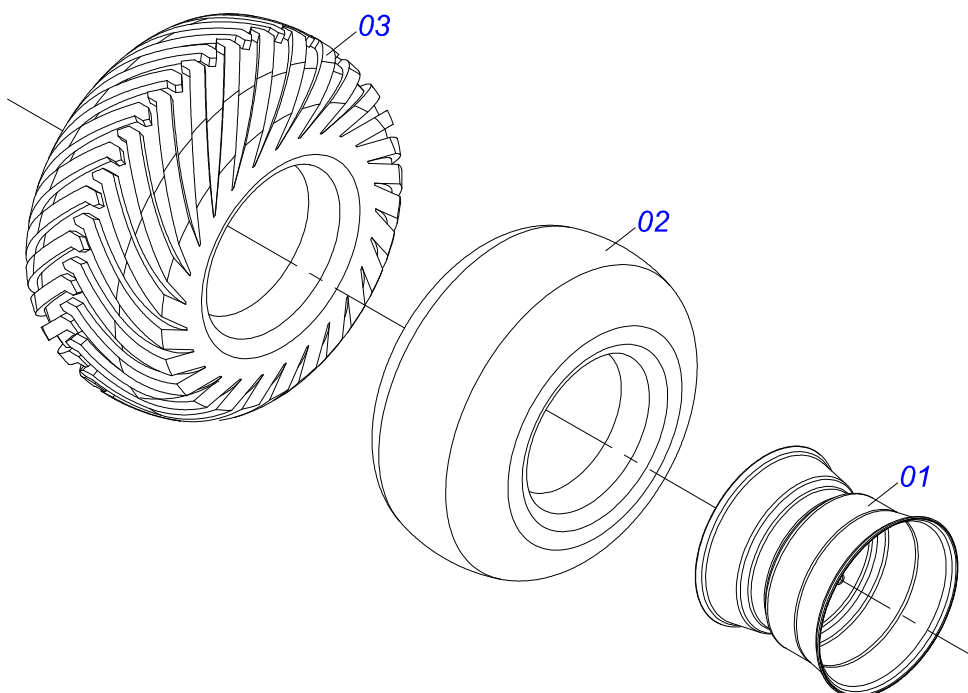

Item	Código	Descrição	Ver Pág.	QT
01	0501069483	RODA 13 X 15,5		01
02	0503012112	CAMARA 400/60 - 15,5 TR 15		01
03	0503013119	PNEU 400/60-15,5-T404-14L TRELEBORG		01