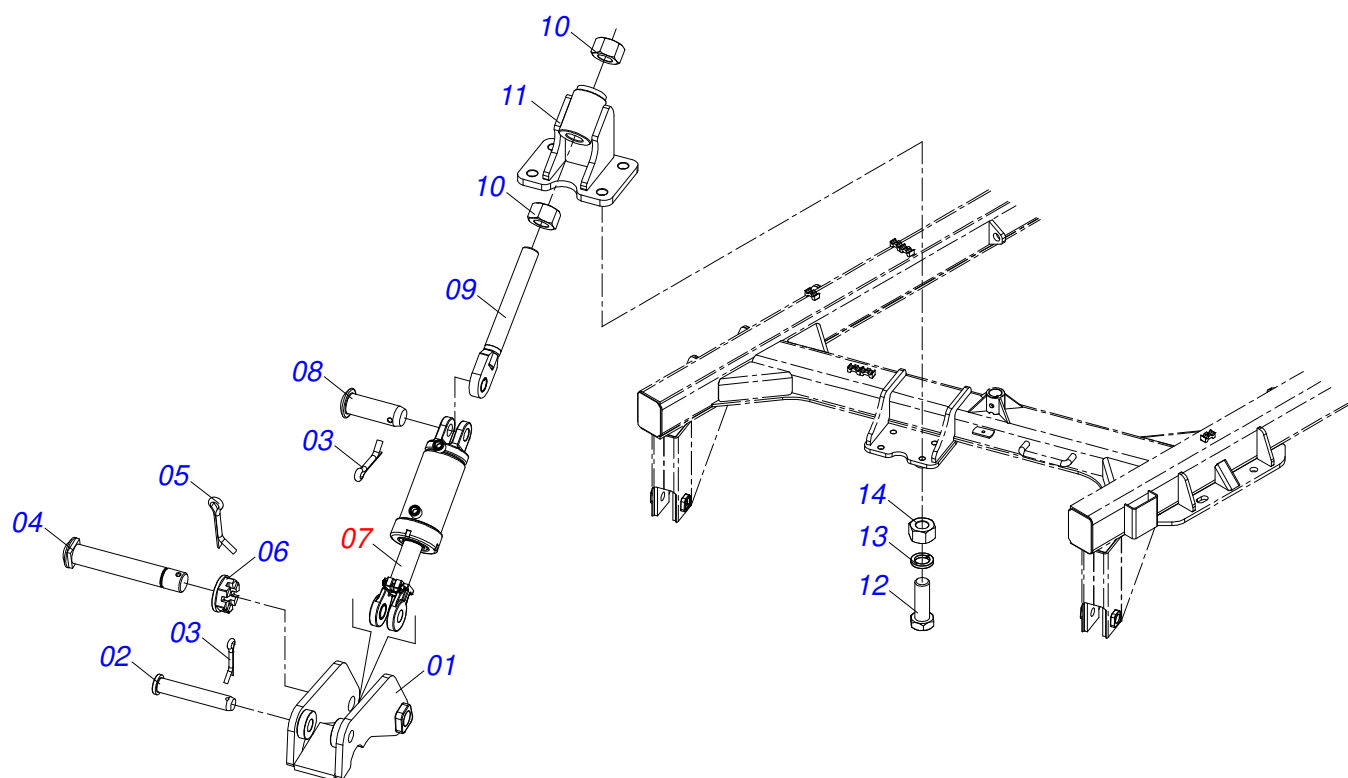

Item	Código	Descrição	Ver Pág.	QT
01	0511064656	ARTICULADOR CABECALHO		01
02	0531019171	EIXO JUNCAO 31,75 X 177 ZN		01
03	0503010523	CONTRAPINO 1/4 X 2 1G13201		02
04	0521812053	EIXO 37,50 X 220 PQ		01
05	0503010010	CONTRAPINO 1/4 X 2.1/2		01
06	0501011301	PORCA CASTELO 1.1/2UNC 6FPP SEXTAVADA 2.5/16ZN		01
07	0521046001	CILINDRO HIDRAULICO 50,80X101,60X410X107 GCRO 12 7010 S-0915		01
08	0521812538	EIXO JUNCAO 31,75 X 90 C A SA		01
09	0511064433	FUSO REGULADOR 1.3/4		01
10	0501010333	PORCA 1.3/4 UN 7FPP ZN		02
11	0521066580	FIXADOR CILINDRO GCRO 7010		01
12	0501010276	PARAFUSO 1 UNC X 3 C.S. G.5 ZN		04
13	0503010012	ARRUELA PRESSAO 1 ZN 1K01602		04
14	0501010059	PORCA SEXTAVADA 1 UNC (PESADA) G.5 ZN		04