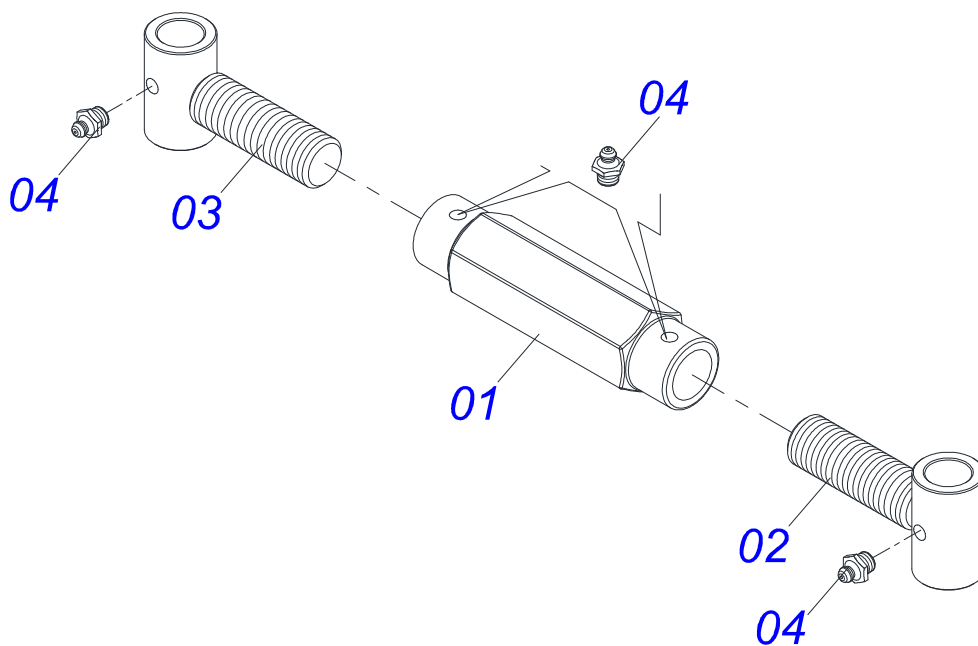

Item	Código	Descrição	Ver Pág.	QT
01	0502011469	PORCA REGULAGEM 245 R. TRAPEZ		01
02	0501069416	FUSO EXTERNO R1.1/2 TRAPEZ DIREITOX140		01
03	0501069417	FUSO EXTERNO R1.1/2 TRAPEZ ESQUERDO X140		01
04	0503010002	GRAXEIRA 1800		04