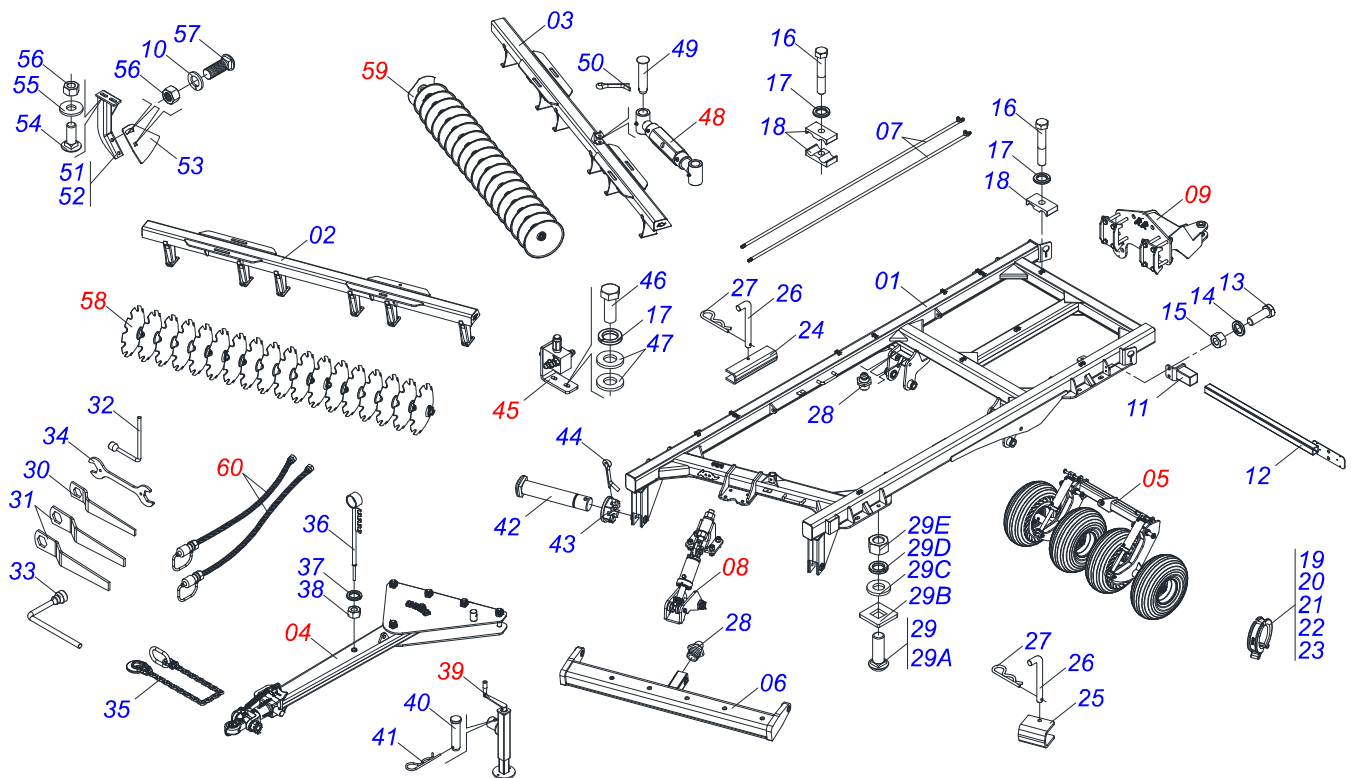

Item	Código	Descrição	Ver Pág.	036	040
01	0521066477	QUADRO		001	001
02	0521066681	CHASSI DIANTEIRO - 36D		001	000
02.	0521066683	CHASSI DIANTEIRO - 40D		000	001
03	0521066682	CHASSI TRASEIRO - 36D		001	000
03.	0521066684	CHASSI TRASEIRO - 40D		000	001
04	0511041592	BARRA TRAÇÃO COMPLETO COM ENGATE 3"	2	001	001
05	0909092739	CONJUNTO DO RODADO	4	001	001
06	0521066494	BARRA ENGATE (2085) GCRO 7010		001	001
07	0521066937	DUTO DISTRIBUIDOR OLEO 2650 03SAIDAS R3/4 JIC		002	002
08	0909092740	CONJUNTO DO ARTICULADO DO CABEÇALHO	11	001	001
09	0909092741	KIT ENGATE TRASEIRO	13	001	001
10	0503010027	ARRUELA PRESSAO 5/8 ZN 1K01574		078	098
11	0521066624	FIXADOR SUPORTE LANTERNA		002	002
12	0521066443	SUPORTE FIXADOR LANTERNA 1280		002	002
13	0503011082	PARAFUSO 1/2 UNC X 1.3/4 CSRT G.5 ZN		004	004
14	0503010019	ARRUELA PRESSAO 1/2 ZN 1K01556		004	004
15	0503010060	PORCA SEXTAVADA 1/2 UNC G.5 ZN		004	004
16	0503011103	PARAFUSO 7/16 UNC X 2.1/2 C S G.5 ZN		002	002
17	0503010180	ARRUELA PRESSAO 7/16 ZN 1K01546		007	007
18	0502010477	CORPO SUPORTE PRESILHA		009	009
19	0501047895	TOPADOR 25 PARA CILINDRO 1.3/4 2 2.1/8		006	006
20	0501047885	TOPADOR 30 PARA CILINDRO 1.3/4 2 2.1/8		003	003
21	0501047886	TOPADOR 35 PARA CILINDRO 1.3/4 2 2.1/8		003	003
22	0501047887	TOPADOR 40 PARA CILINDRO 1.3/4 2 2.1/8		003	003
23	0501047888	TOPADOR 45 PARA CILINDRO 1.3/4 2 2.1/8		003	003
24	0561016693	TRAVA PARA TRANSPORTE 345		002	002
25	0581010751	TRAVA PARA TRANSPORTE		001	001
26	0541016844	FIXADOR TRAVA TRANSPORTE		003	003
27	0503030285	CUPILHA 4 X 60		003	003
28	0503010002	GRAXEIRA 1800		015	015
29	0501041102	PARAFUSO 1.1/4 UNC X 3.3/4 CA COMPLETO		008	008