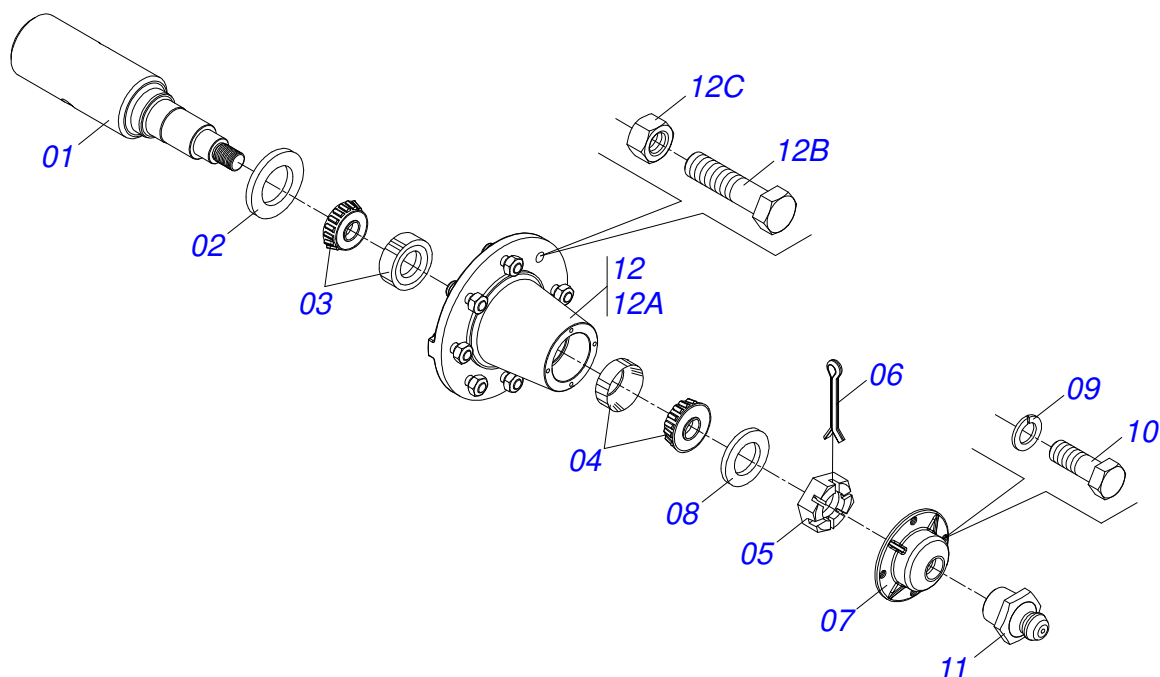

Item	Código	Descrição	Ver Pág.	QT
01	0541016566	PONTA EIXO 3.1/2 X 375		01
02	0503013314	RETENTOR 5166-GB 63,5 X 110 X 13 ARCA		01
03	0503015290	ROLAMENTO 3780/3720 NAC		01
04	0503014821	ROLAMENTO 2780/2720 NAC		01
05	0503830009	PORCA CASTELO R 1 UNS 14FPP X 22 SA		01
06	0503010018	CONTRAPINO 5/32 X 1.1/2		01
07	0502020591	TAMPA PROTETORA		01
08	0511812492	ARRUELA LISA 28 X 46 X 6,30 SA		01
09	0503011444	ARRUELA PRESSAO 5/16 SA		04
10	0503810358	PARAFUSO 5/16 UNC X 7/8 C S G.5 SA		04
11	0503010002	GRAXEIRA 1800		01
12	0501110738	CAIXA RODADO TRANSPORTE COM PARAFUSO		01
12A	0502012260	CAIXA RODADO TRANSPORTE		01
12B	0501010186	PARAFUSO RODA 5/8UNFX2.1/8CR G.5 REC ZN		08
12C	0503010064	PORCA CONICA 5/8 NF ZN		08