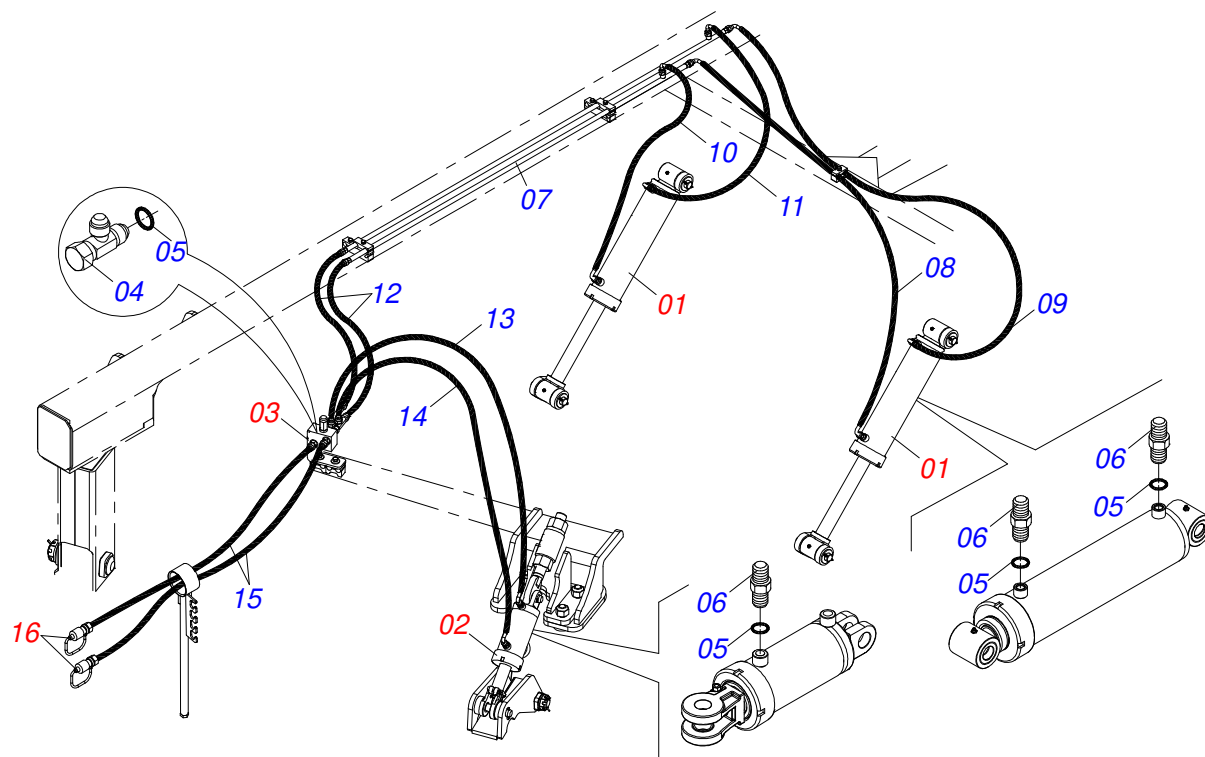

Item	Código	Descrição	Ver Pág.	QT
01	0521051832	CILINDRO HIDRAULICO 53,98 X 114,30 X 654 X 346	8	02
02	0521046001	CILINDRO HIDRAULICO 50,80X101,60X410X107 GCRO 7010 S-0915	12	01
03	0511059196	VALVULA COMPLETA	6	01
04	0503011968	ADAPTADOR T COM PORCA GIRATORIA LATAO 3/4 8R6X-S		02
05	0503010190	ANEL O RING 2-114 N 3006-9B		06
06	0501010617	NIPLÉ 3/4 NF X 3/4 NF SEXTAVADO 7/8 X 44		04
07	0521066937	DUTO DISTRIBUIDOR OLEO 2650 03SAIDAS R3/4 JIC		02
08	0501080370	MANGUEIRA 3/8 X 2400 TC-TC		01
09	0501080644	MANG 3/8 X 2000 TC-TC		01
10	0501080065	MANGUEIRA 3/8 X 1200 TC-TC		01
11	0501082058	MANGUEIRA 3/8 X 800 TC-TC		01
12	0501080106	MANGUEIRA 3/8 X 800 TR-TR		02
13	0501080302	MANGUEIRA 3/8 X 1300 TR-TC		01
14	0501080436	MANGUEIRA 3/8 X 1500 TR-TC		01
15	0501080205	MANGUEIRA 3/8 X 5500 TR-TM		02
16	0501053834	MACHO ENGATE RAPIDO AGRICOLA 1/2 NPT COM TAMPA		02