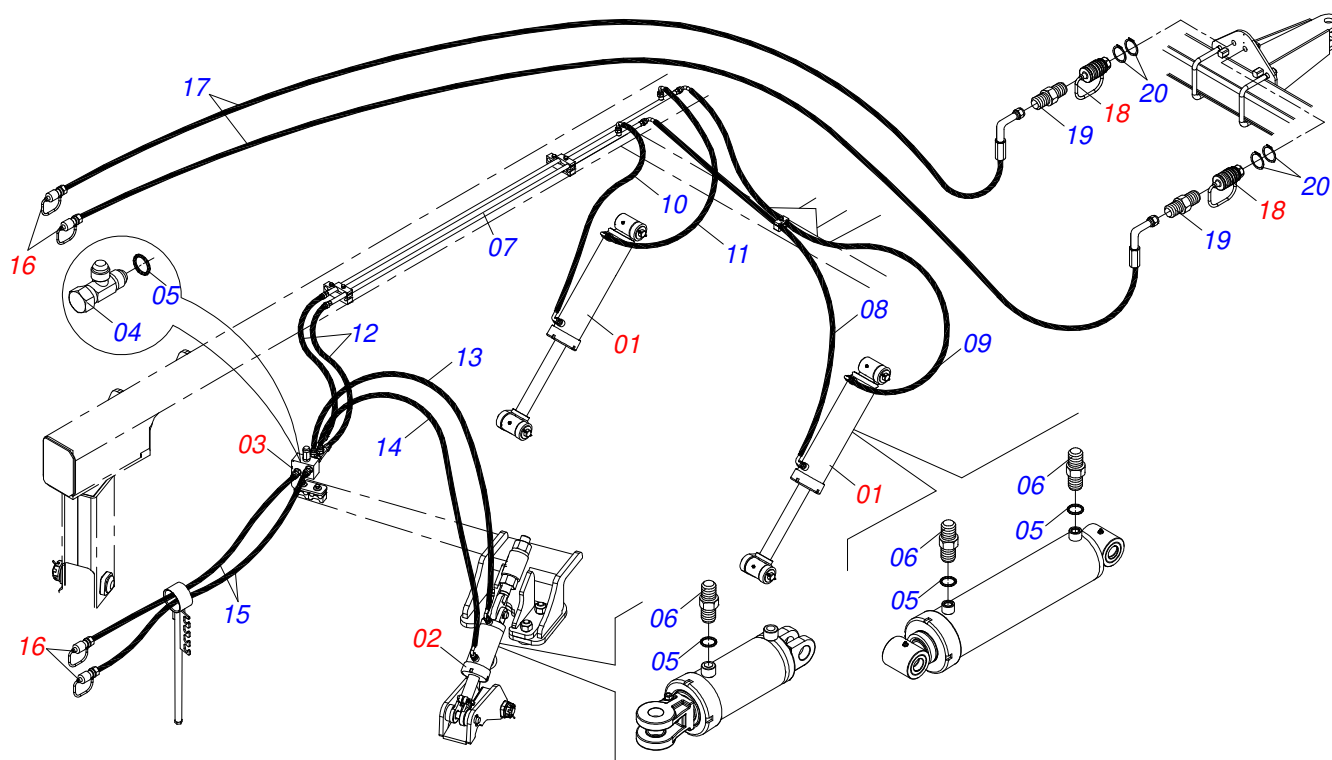

Item	Código	Descrição	Ver Pág.	QT
01	0521051832	CILINDRO HIDRAULICO 53,98 X 114,30 X 654 X 346	8	02
02	0521046001	CILINDRO HIDRAULICO 50,80X101,60X410X107 GCRO 7010 S-0915	12	01
03	0511059196	VALVULA COMPLETA	6	01
04	0503011968	ADAPTADOR T COM PORCA GIRATORIA LATAO 3/4 8R6X-S		02
05	0503010190	ANEL O RING 2-114 N 3006-9B		06
06	0501010617	NIPLÉ 3/4 NF X 3/4 NF SEXTAVADO 7/8 X 44		04
07	0521066937	DUTO DISTRIBUIDOR OLEO 2650 03SAIDAS R3/4 JIC		02
08	0501080370	MANGUEIRA 3/8 X 2400 TC-TC		01
09	0501080644	MANG 3/8 X 2000 TC-TC		01
10	0501080065	MANGUEIRA 3/8 X 1200 TC-TC		01
11	0501082058	MANGUEIRA 3/8 X 800 TC-TC		01
12	0501080106	MANGUEIRA 3/8 X 800 TR-TR		02
13	0501080302	MANGUEIRA 3/8 X 1300 TR-TC		01
14	0501080436	MANGUEIRA 3/8 X 1500 TR-TC		01
15	0501080205	MANGUEIRA 3/8 X 5500 TR-TM		02
16	0501053834	MACHO ENGATE RAPIDO AGRICOLA 1/2 NPT COM TAMPA		04
17	0501081322	MANG 3/8 X 11500 TC-TM		02
18	0501053835	FEMEA ENGATE RAPIDO AGRICOLA 1/2 NPT COM TAMPA	14	02
19	0561014252	NIPLÉ 3/4 UNF X 44 COM REDUCAO		02
20	0503010217	ANEL RETENTOR PARA EIXO 501040		04