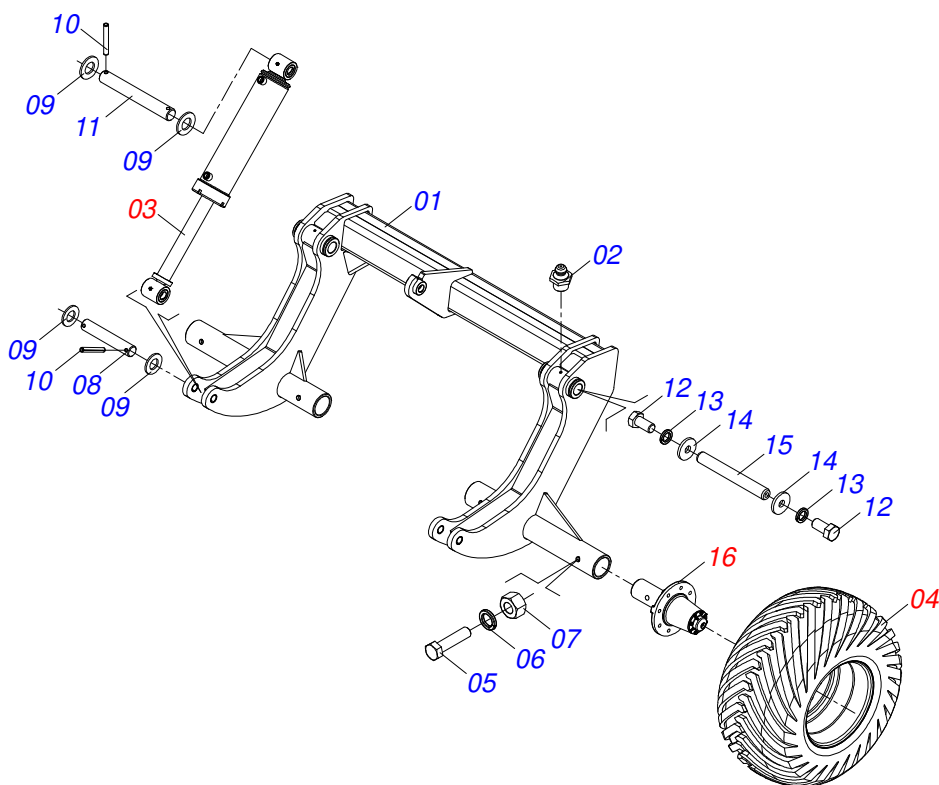

Item	Código	Descrição	Ver Pág.	QT
01	0521066478	RODEIRO		01
02	0503010002	GRAXEIRA 1800		02
03	0521051832	CILINDRO HIDRAULICO 53,98 X 114,30 X 654 X 346	8	02
04	0503060102	RODA COM PNEU 400/60 - 14L	9	04
05	0503011198	PARAFUSO 3/4 UNC X 6 CS G.5 ZN		04
06	0503010023	ARRUELA PRESSAO 3/4 ZN 1K01584		04
07	0503010014	PORCA SEXTAVADA 3/4 UNC (PESADA) G.5 ZN		04
08	0531018101	EIXO ARTICULACAO 31,75 X 160		02
09	0501017779	ARRUELA LISA 32 X 60 X 4,75		08
10	0503011877	PINO ELASTICO 701194 8 X 60		08
11	0531018105	EIXO ARTICULACAO 31,75 X 300 25 ZN		02
12	0503011250	PARAFUSO 1 UNC X 2 C S G.7 ZN		04
13	0503010012	ARRUELA PRESSAO 1 ZN 1K01602		04
14	0521011565	ARRUELA LISA 26,50 X 80 X 9,50 ZN		04
15	0531018062	EIXO JUNCAO 408		02
16	0501056467	RODADO SEM PNEU	10	04