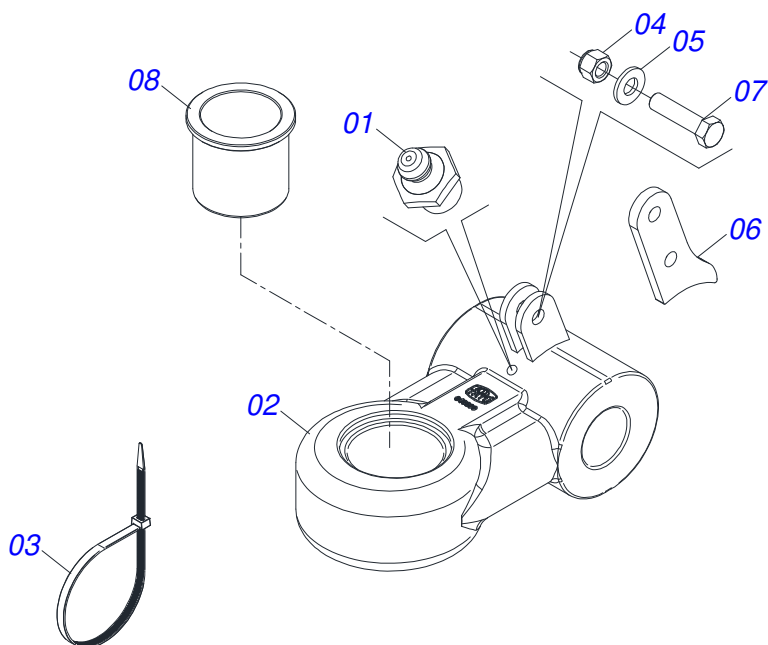

Item	Código	Descrição	Ver Pág.	QT
01	0503010002	GRAXEIRA 1800		01
02	0531061121	ENGATE 3		01
03	0503018829	ABRACADEIRA NYLON 7,8 X 1,8 X 390 MM RUBBERPLASTIC		01
04	0503010589	PORCA SEXTAVADA AUTOTRAVANTE COM NYLON 1/2 UNC ALTA G.5 ZN		01
05	0501010937	ARRUELA LISA 13,50 X 28 X 3,00 ZN		01
06	0591014555	ORELHA DIANTEIRA FIXACAO MOLA		01
07	0503010740	PARAFUSO 1/2 UNC X 2 CS G.5 ZN		01
08	0591013448	LUVA 65,50 X 78 X 76 (PINO 2.1/2) SPEED DISK		01