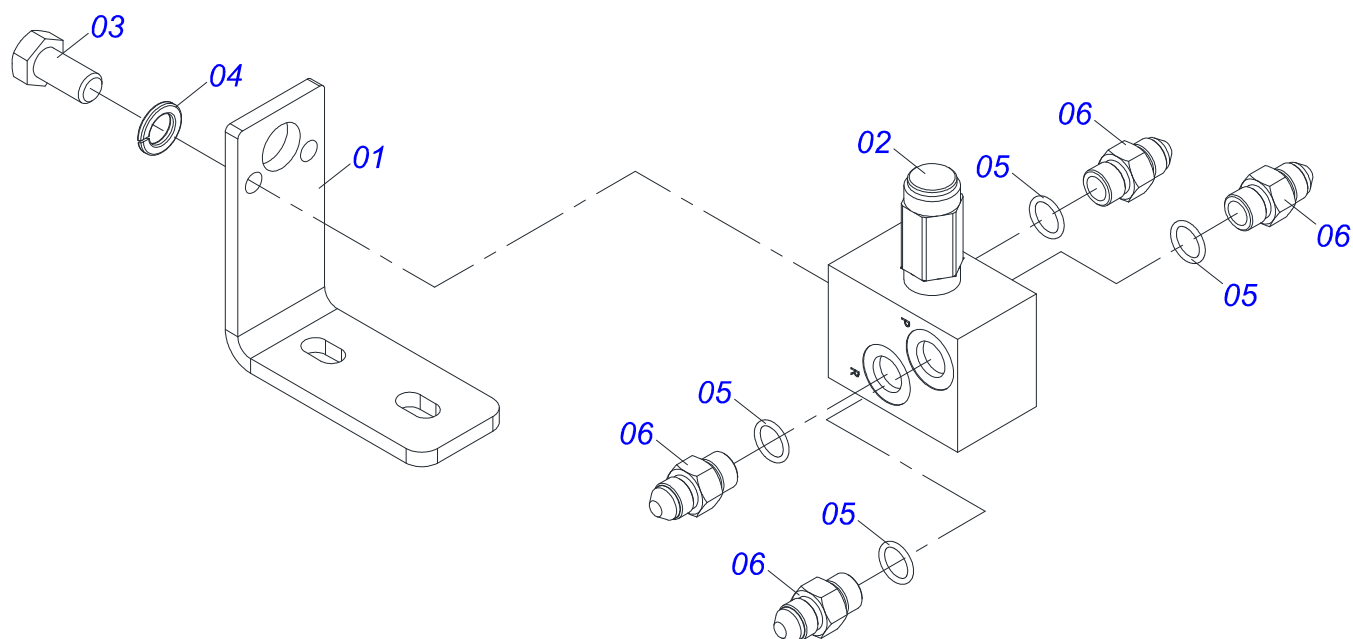

Item	Código	Descrição	Ver Pág.	QT
01	0581011745	SUPORE VALVULA		01
02	0503010919	VALVULA DESCARGA HFB060306		01
03	0503011334	PARAFUSO 3/8 UNC X 3/4 CS G.5 ZN		02
04	0503010025	ARRUELA PRESSAO 3/8 ZN 1K01527		02
05	0503010190	ANEL O RING 2-114 N 3006-9B		04
06	0501010617	NIPLE 3/4 NF X 3/4 NF SEXTAVADO 7/8 X 44		04