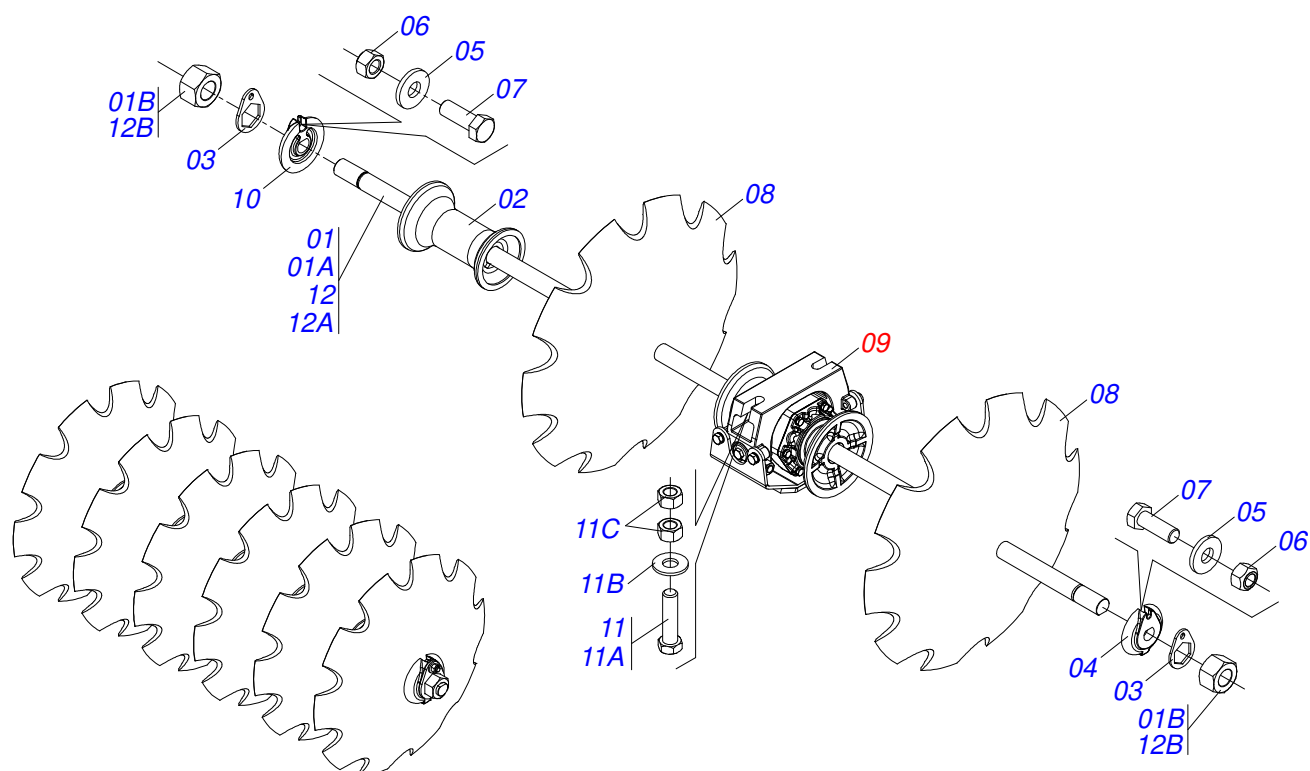

Item	Código	Descrição	Ver Pág.	036	040
01	0501046859	EIXO 1.5/8 7FPP X1780-PORCAS 2.3/4		000	002
01A	0501015631	EIXO 1.5/8 7FPP X 1780		000	002
01B	0502840640	PORCA 1.5/8 7 FPP SEXT 2.3/4 SA		000	004
02	0502010703	SEPARADOR 263 C/ F 1.5/8		009	011
03	0511014339	TRAVA PORCA 1.5/8 SEXT 71,0/71,5 GA		006	006
04	0502011048	TRAVA EIXO EXTERNO 1.5/8		003	003
05	0501012140	ARRUELA LISA 16,50 X 40 X 4,00 ZN		006	006
06	0503012412	PORCA SEXTAVADA AUTOTRAVANTE MEC/TORQUE 5/8 UNC G.5 ZN		006	006
07	0503010232	PARAFUSO 5/8 UNC X 1.3/4 C S G.5 ZN		006	006
08	0602037006	DR28X7,5 C102AF04FR1.11/16 10R TATU		018	020
08.	0602037829	DR28X7,5 C102AF02FR1.11/16 10R TATU		018	020
08..	0602040155	DR30X7,5 C105AF02FR1.11/16 10R TATU		018	020
08...	0602040074	DR30X7,5 C105AF04FR1.11/16 10R TATU		018	000
09	0511048366	MANCAL AGRICOLA DM OL 262 X 1.5/8 OSCILANTE 17 COM SUPORTE PROTEÇÃO NACIONAL		006	006
10	0502011047	TRAVA EIXO INTERNO 1.5/8		003	003
11	0521047424	CONJUNTO PARAFUSO 3/4 X 3 PARAFUSO SEXTAVADO MANCAIS AGRICOLAS		012	012
11A	0501010500	PARAFUSO 3/4 UNC X 3 CS G.5 ZN		012	012
11B	0501010322	ARRUELA LISA 20,50 X 46 X 4,00 ZN		012	012
11C	0503012183	PORCA SEXTAVADA 3/4 UNC G.5 ZN		024	024
12	0501046856	EIXO 1.5/8 7FPP X1510-PORCAS 2.3/4		003	001
12A	0501019012	EIXO 1.5/8 7FPP X1510		003	001
12B	0502040640	PORCA 1.5/8 7 FPP SEXT 2.3/4 ZN		006	002