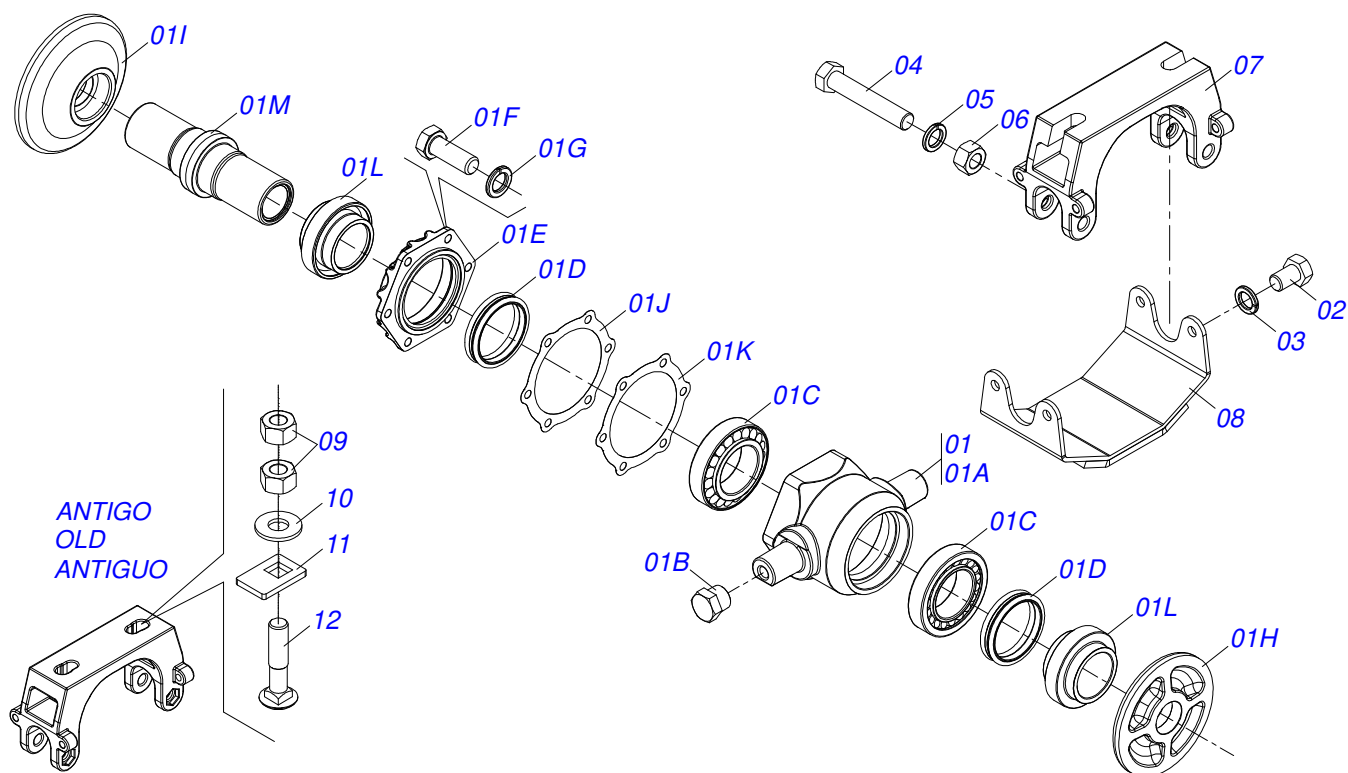

Item	Código	Descrição	Ver Pág.	QT
01	0501059723	MANCAL OSC 262 EIXO 1.5/8"		01
01A	0502012343	CAIXA MANCAL AGR OSC DM		01
01B	0503010856	BUJAO R3/8" BSPT		02
01C	0503013496	ROL 3982/3920 NAC		02
01D	0503030027	RETENTOR LP JB-255		02
01E	0502020161	TAMPA CAIXA DM MRO-225 1.5/8		01
01F	0503010237	PARAFUSO 3/8 UNC X 1 C S G.5 ZN		06
01G	0503011443	ARRUELA PRESSAO 3/8 SA		06
01H	0502040240	ENCOSTO INTERNO DOS DISCOS		01
01I	0502040239	ENCOSTO EXTERNO DOS DISCOS		01
01J	0503030030	JUNTA VEDACAO 142 X 113,2 X 0,3		01
01K	0503030685	JUNTA VEDACAO 142 X 113,2 X 0,1		01
01L	0502010736	PORTA RETENÇÃO COM BUCHA		02
01M	0502010740	EIXO TK		01
02	0503011401	PARAFUSO 1/2 UNC X 3/4 C S		04
03	0503010019	ARRUELA PRESSAO 1/2 ZN 1K01556		04
04	0503010762	PARAFUSO 5/8 UNC X 3.1/2 CS G.5 ZN		02
05	0503010027	ARRUELA PRESSAO 5/8 ZN 1K01574		02
06	0503010013	PORCA SEXTAVADA 5/8 UNC G.5 ZN		02
07	0502012626	SUPT MANCAL OSC CENTR		01
08	0521067341	CAPA MANCAL OCILANTE C/REFORCO		01
09	0503010014	PORCA SEXTAVADA 3/4 UNC (PESADA) G.5 ZN		04
10	0501010322	ARRUELA LISA 20,50 X 46 X 4,00 ZN		02
11	0541014269	TRAVA PARAFUSO 3/4 60 X 40 X 6,30		02
12	0501010950	PARAFUSO 3/4 UNC X 3.1/2 CAPQ G.5 ZN		02