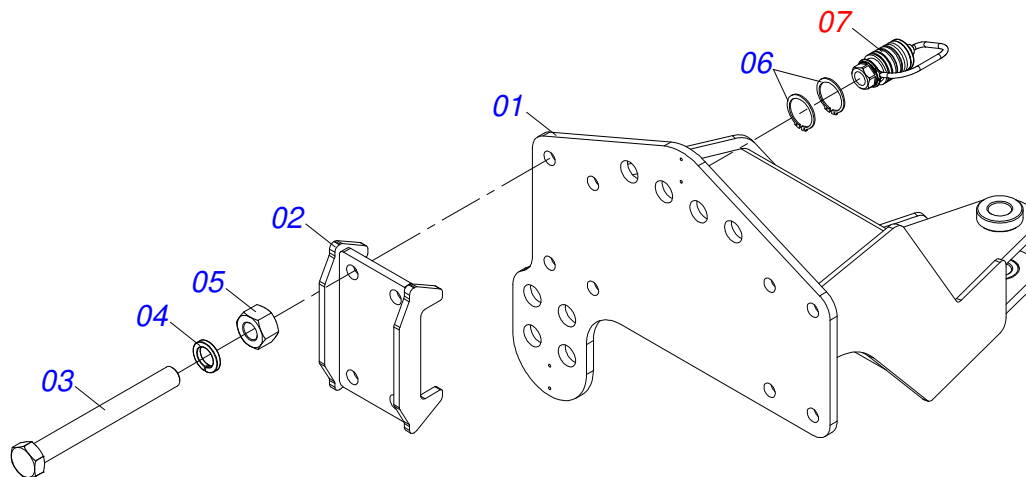

Item	Código	Descrição	Ver Pág.	QT
01	0521065966	ENGATE TRASEIRO		01
02	0521065965	GARRA TRASEIRA FIXAÇÃO ENGATE TRASEIRO		02
03	0501010064	PARAFUSO 1 UNC X 9 CS G.5 ZN		08
04	0503010012	ARRUELA PRESSAO 1 ZN 1K01602		08
05	0501010059	PORCA SEXTAVADA 1 UNC (PESADA) G.5 ZN		08
06	0503010217	ANEL RETENTOR PARA EIXO 501040		04
07	0501053835	FEMEA ENGATE RAPIDO AGRICOLA 1/2 NPT COM 14 TAMPAS		02