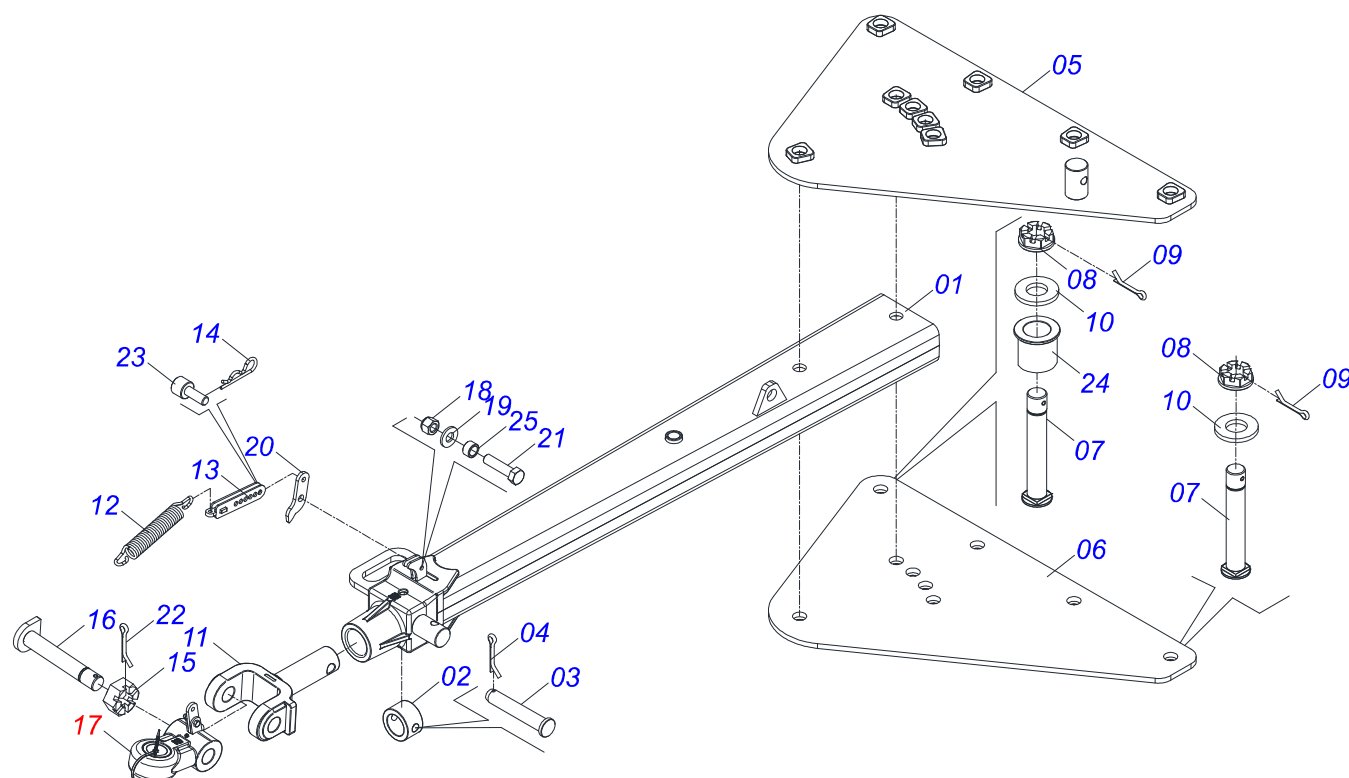

Item	Código	Descrição	Ver Pág.	QT
01	0511064669	BARRA TRACAO		01
02	0502040263	ANEL TRAVA ENGATE 32M 106		01
03	0561017306	EIXO JUNCAO 31,50 X 130		01
04	0503010523	CONTRAPINO 1/4 X 2 1G13201		01
05	0511064659	PLACA SUPERIOR		01
06	0511064658	PLACA INFERIOR		01
07	0521011880	EIXO JUNCAO 37,50 X 227 PQ R.1.1/2 GAPCW ZN		06
08	0501011301	PORCA CASTELO 1.1/2UNC 6FPP SEXTAVADA 2.5/16ZN		06
09	0503010010	CONTRAPINO 1/4 X 2.1/2		06
10	0501012916	ARRUELA LISA 38,50 X 66 X 4,75 ZN		06
11	1902040897	U ENGATE TRATOR 3		01
12	0503031741	MOLA TRACAO 45,0 X 290 X 7,0 CLASSE C		01
13	0531061607	REGULADOR MOLA		01
14	0503030285	CUPILHA 4 X 60		01
15	0502040558	PORCA CASTELO 2 UNS 10FPP SEXTAVADO 99 SA		01
16	0531061122	EIXO ARTICULADOR 2 UNS 10FPP X 241,50		01
17	0531040171	ENGATE COMPLETO	3	01
18	0503010589	PORCA SEXTAVADA AUTOTRAVANTE COM NYLON 1/2 UNC ALTA G.5 ZN		01
19	0501010937	ARRUELA LISA 13,50 X 28 X 3,00 ZN		01
20	0591014554	ORELHA TRASEIRA FIXACAO MOLA		01
21	0503010740	PARAFUSO 1/2 UNC X 2 CS G.5 ZN		01
22	0503010074	CONTRAPINO 3/8 X 4		01
23	0591014558	EIXO FIXACAO REGULADOR MOLA		01
24	0591013086	LUVA Ø52,8 X Ø78 X 76 (PINO Ø2")		01
25	0591014552	LUVA Ø19 X Ø13,50 X 11		01