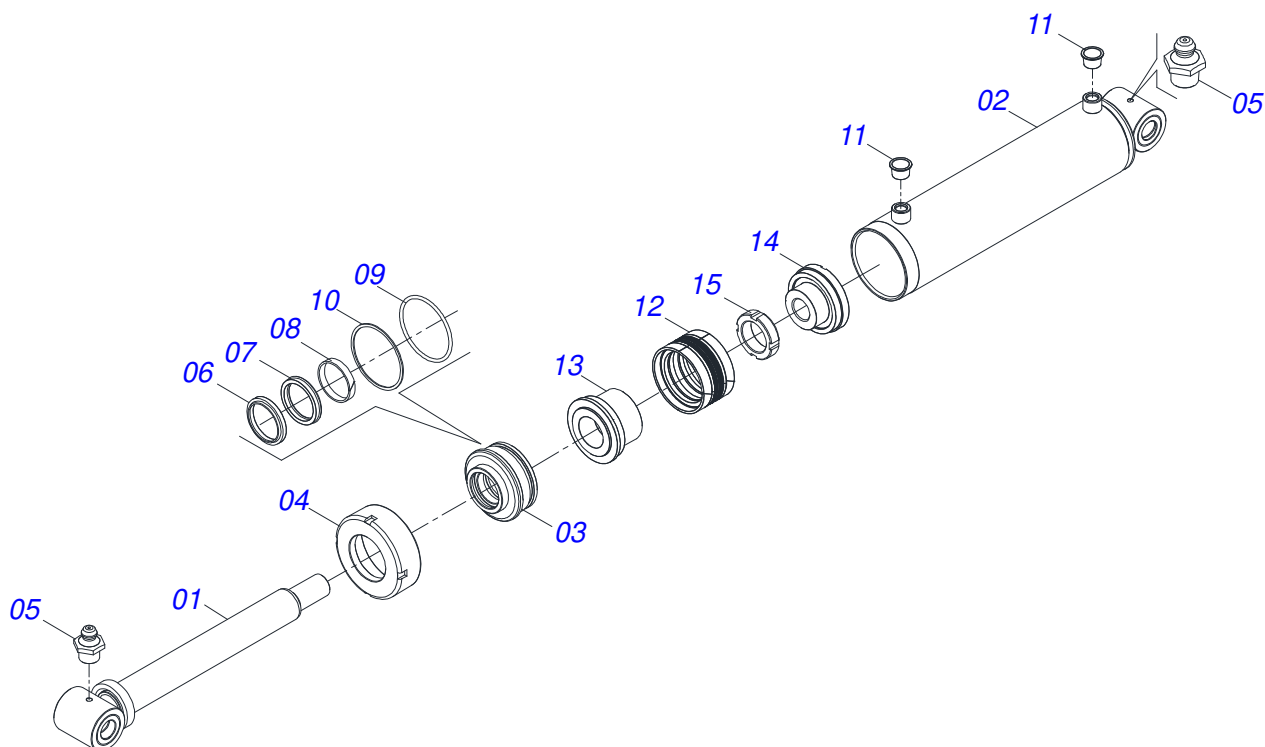

Item	Código	Descrição	Ver Pág.	QT
01	0521061684	EXTENSOR 56,98 X 590,50		01
02	0521061685	CAMISA 114,30 X 500		01
03	0502012644	SUPORTE ANEIS 53,98 X 114,30		01
04	0502011222	TAMPA MOVEL 114,3		01
05	0503010002	GRAXEIRA 1800		02
06	0503015715	VEDACAO SCRAPER WAE302125-Z201		01
07	0503015642	VEDACAO U-CUP RJUB000970		01
08	0503015641	ANEL SLYDRING GR6900530-HM061		00
09	0503011892	ANEL O RING 2-346 N 3006-9B 1G04629		01
10	0503011893	ANEL BACK-UP 8-346 1G31096		01
11	0503030384	PLUG CON N-001		02
12	0503015640	VEDACAO SELEMASTER DSM PCUB000014		01
13	0561016578	CORPO EMBOLO Ø53,98 X 114,30 HASTE		01
14	0581015283	CORPO EMBOLO 114,30 R. 1.1/2 14 FPP		01
15	0503819100	PORCA KM AUTOTRAVANTE TOP LOCK 1.1/2 UNF SA (KMP 0099)		01
16	0501038027	JOGO REPARO COMPLETO CILINDRO 53,98X114,3		01