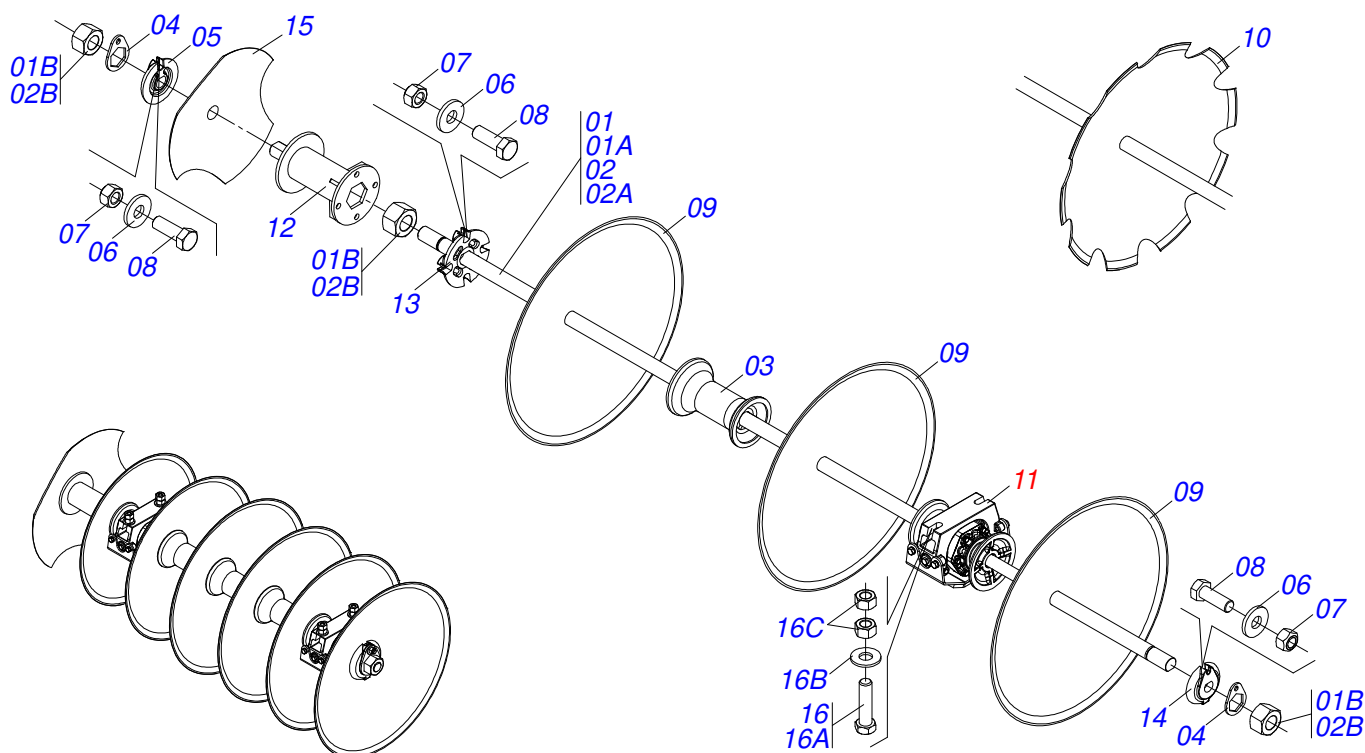

Item	Código	Descrição	Ver Pág.	036	040
01	0501046856	EIXO 1.5/8 7FPP X1510-PORCAS 2.3/4		003	001
01A	0501019012	EIXO 1.5/8 7FPP X1510		003	001
01B	0502840640	PORCA 1.5/8 7 FPP SEXT 2.3/4 SA		006	002
02	0501046859	EIXO 1.5/8 7FPP X1780-PORCAS 2.3/4		000	002
02A	0501015631	EIXO 1.5/8 7FPP X 1780		000	002
02B	0502040640	PORCA 1.5/8 7 FPP SEXT 2.3/4 ZN		000	004
03	0502010703	SEPARADOR 263 C/ F 1.5/8		009	011
04	0511014339	TRAVA PORCA 1.5/8 SEXT 71,0/71,5 GA		006	006
05	0502011048	TRAVA EIXO EXTERNO 1.5/8		003	003
06	0501012140	ARRUELA LISA 16,50 X 40 X 4,00 ZN		010	010
07	0503012412	PORCA SEXTAVADA AUTOTRAVANTE MEC/TORQUE 5/8 UNC G.5 ZN		010	010
08	0503010232	PARAFUSO 5/8 UNC X 1.3/4 C S G.5 ZN		010	010
09	0601039053	DL28X7,5 C102AF04FR1.11/16 TATU		016	000
09.	0601033005	DL26X6 C90AF04FR1.11/16 TATU/CIVEMA		001	001
09..	0601030005	DL24X6 C84AF04FR1.11/16 TATU		001	001
10	0602037006	DR28X7,5 C102AF04FR1.11/16 10R TATU		000	018
10.	0602040155	DR30X7,5 C105AF02FR1.11/16 10R TATU		018	020
11	0511048366	MANCAL AGRICOLA DM OL 262 X 1.5/8 OSCILANTE 17 COM SUPORTE PROTEÇÃO NACIONAL		006	006
12	0511067146	SEPARADOR 227 EIXO 1.5/8 FURROW FIL		001	001
13	0502012377	TRAVA EXTERNO EIXO 1.5/8 FURROW FILLER		001	001
14	0502011047	TRAVA EIXO INTERNO 1.5/8		003	003
15	0602029360	DR22X6 C69AF02FR1.11/16 03REC TATU		001	001
15.	0602030445	DR24X6 C72AF02FR1.11/16 03REC TATU		001	001
16	0521047424	CONJUNTO PARAFUSO 3/4 X 3 PARAFUSO SEXTAVADO MANCAIS AGRICOLAS		012	012
16A	0501010500	PARAFUSO 3/4 UNC X 3 CS G.5 ZN		012	012
16B	0501010322	ARRUELA LISA 20,50 X 46 X 4,00 ZN		012	012
16C	0503012183	PORCA SEXTAVADA 3/4 UNC G.5 ZN		024	024